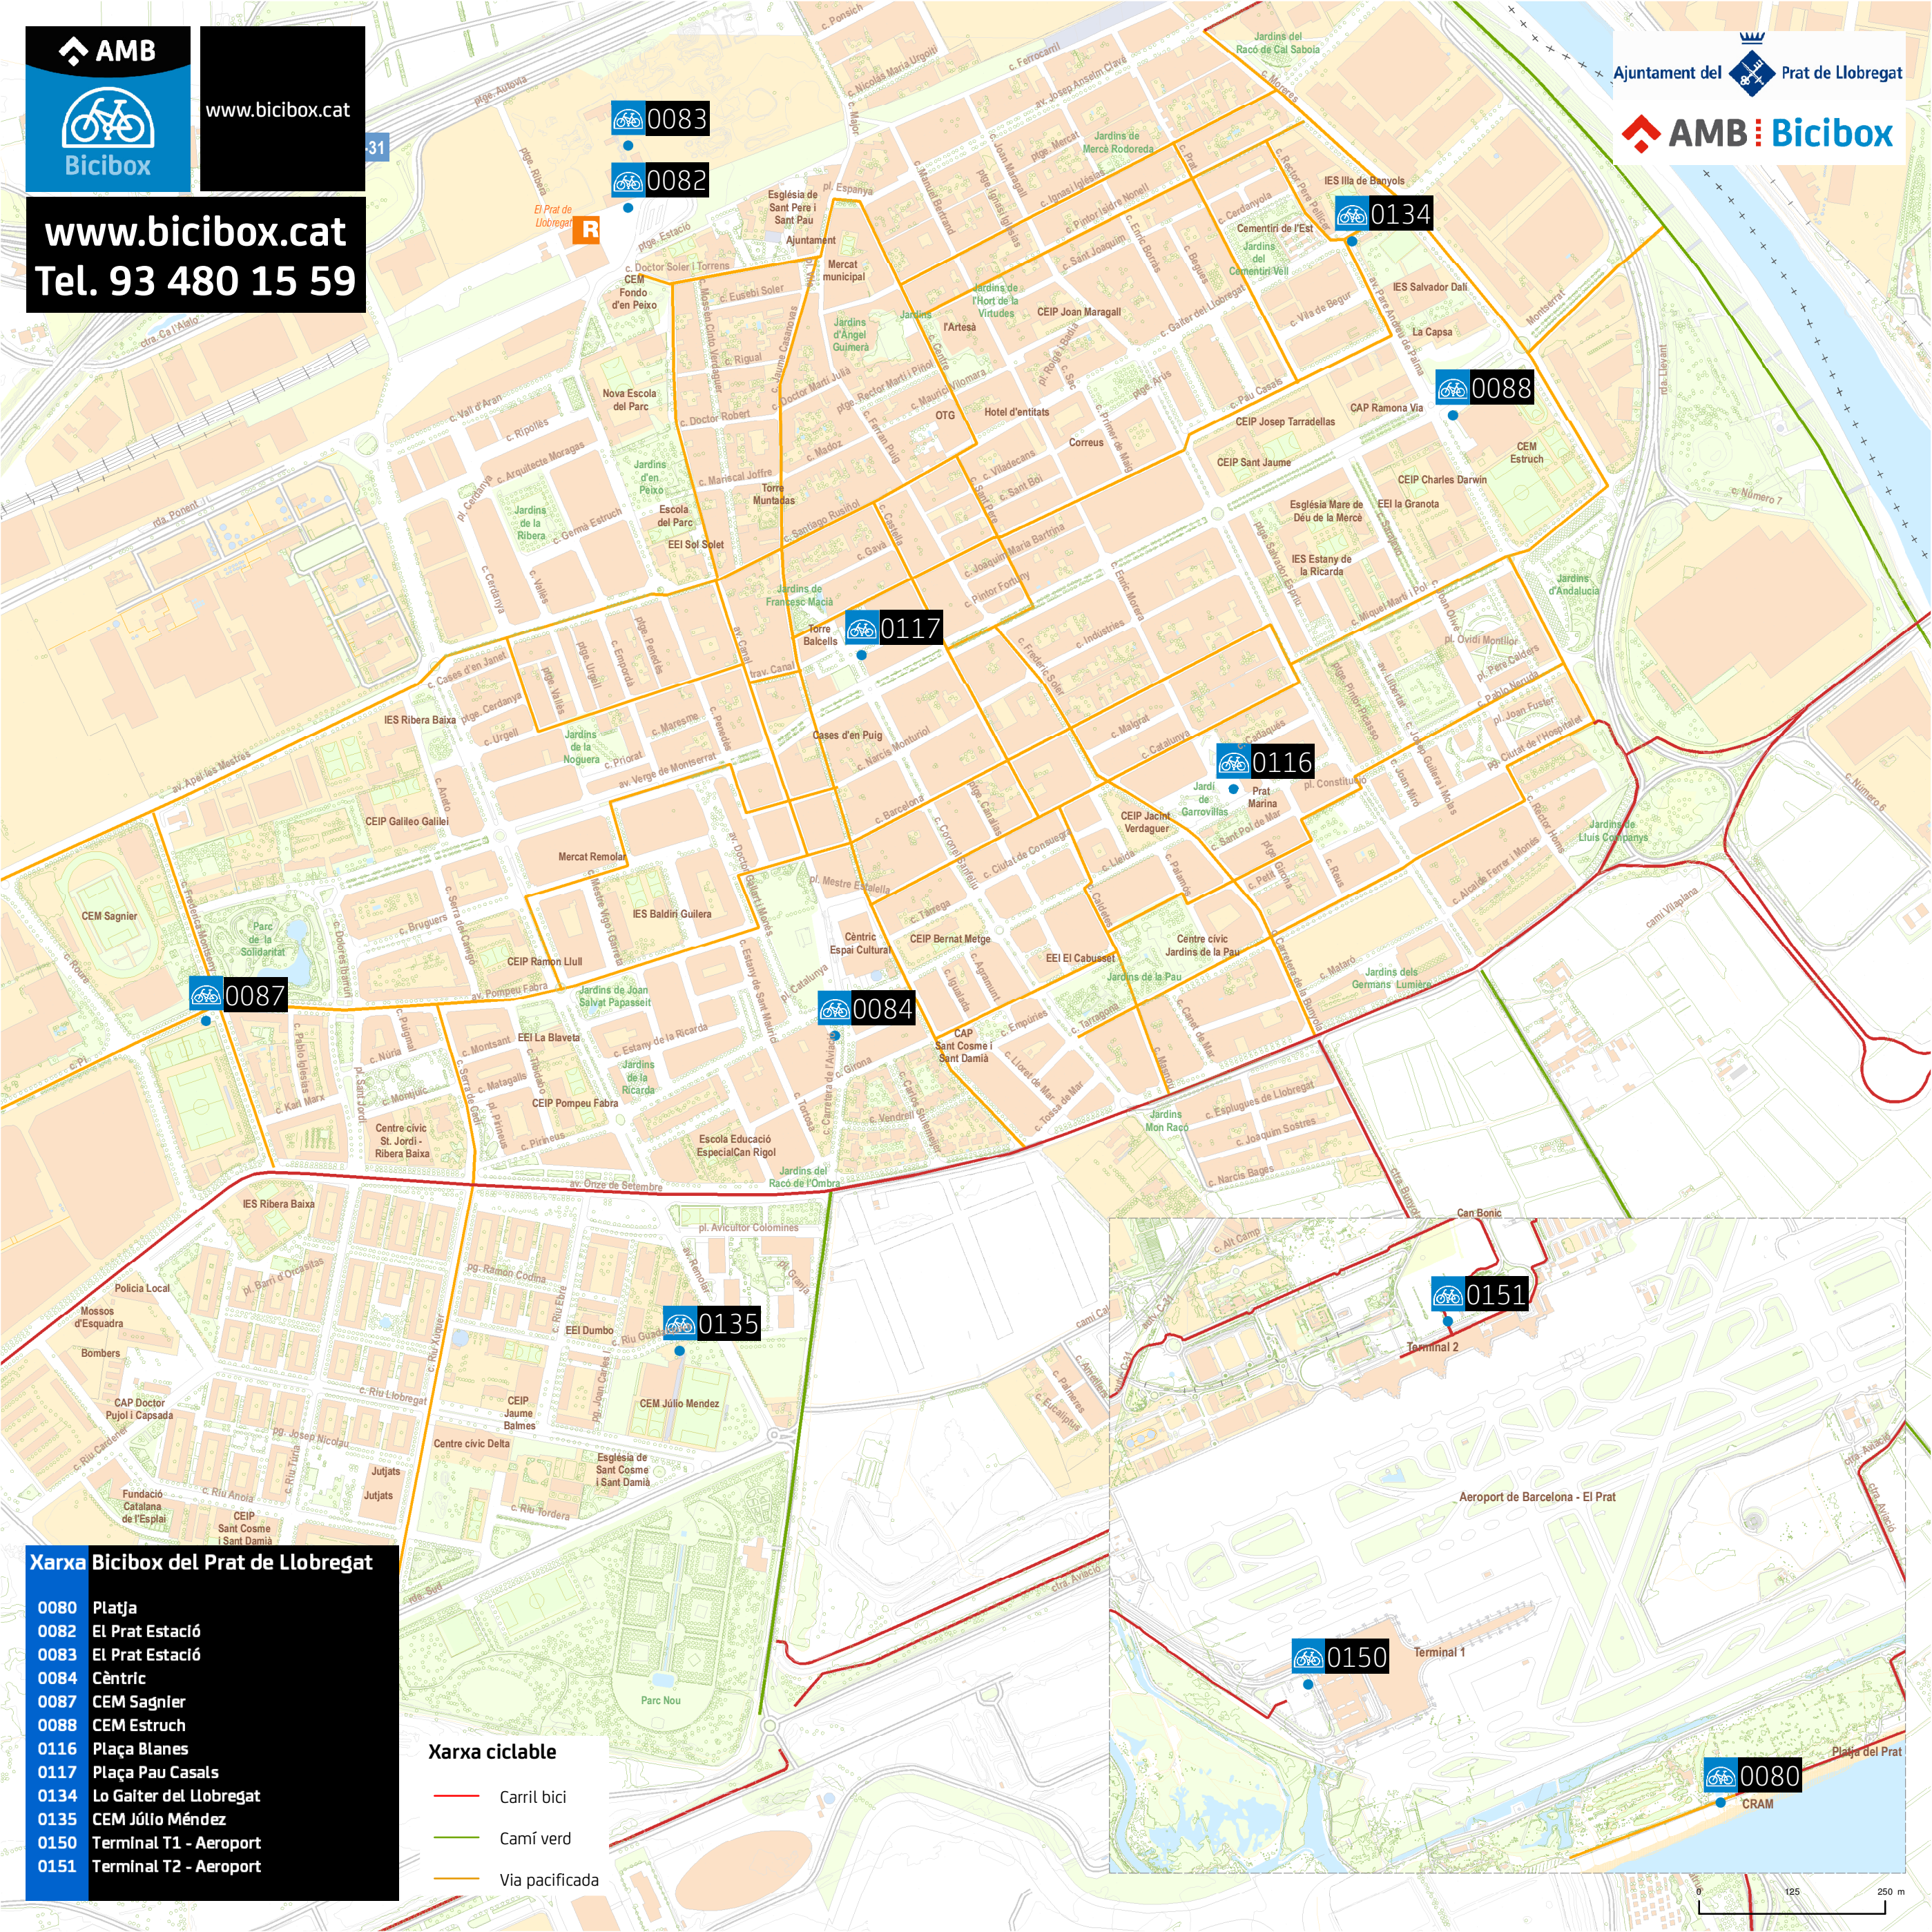

**www.bicibox.cat**  
**Tel. 93 480 15 59**

**Xarxa Bicibox del Prat de Llobregat**

0080	Platja
0082	El Prat Estació
0083	El Prat Estació
0084	Cèntric
0087	CEM Sagnier
0088	CEM Estruch
0116	Plaça Blanes
0117	Plaça Pau Casals
0134	Lo Galter del Llobregat
0135	CEM Júlio Méndez
0150	Terminal T1 - Aeroport
0151	Terminal T2 - Aeroport

**Xarxa ciclable**

	Carril bici
	Camí verd
	Via pacificada