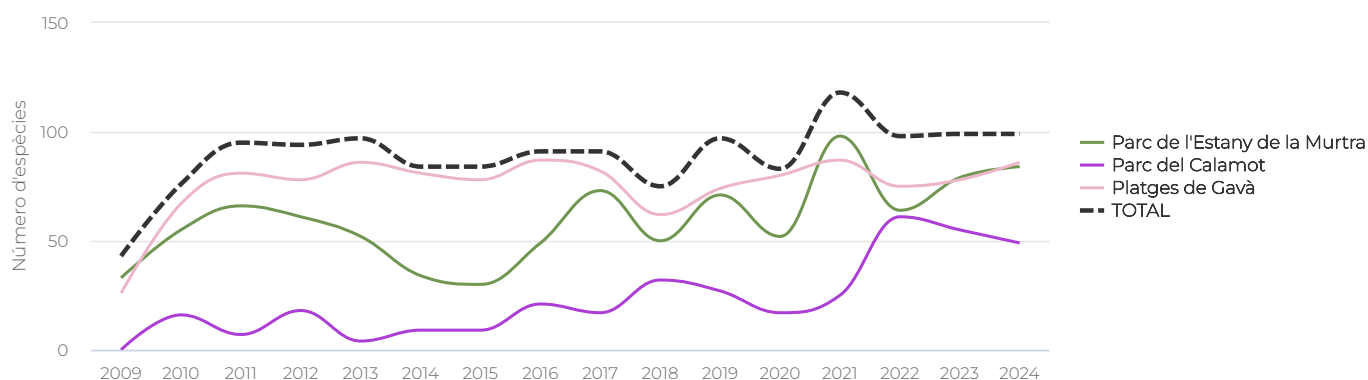

Nombre d'espècies d'ocells observades

LLEGENDA

- a: Màxim d'espècies o observacions en un parc o platja.
- b: Mitjana d'espècies o observacions en un parc o platja.
- c: Nombre d'espècies o observacions en aquest parc o platja.
- d: Màxim d'espècies o observacions en un municipi.
- e: Mitjana d'espècies o observacions en un municipi.
- f: Nombre d'espècies o observacions en aquest municipi.

Parc de l'Estanty de la Murtra

Parc del Calamot

Platges de Gavà

INFORME ORNITOLÒGIC DE PARCS I PLATGES METROPOLITANS

Gavà · Dades 2024

TOTAL

Evolució anual d'espècies d'ocells observades

Evolució anual d'observacions d'ocells registrades