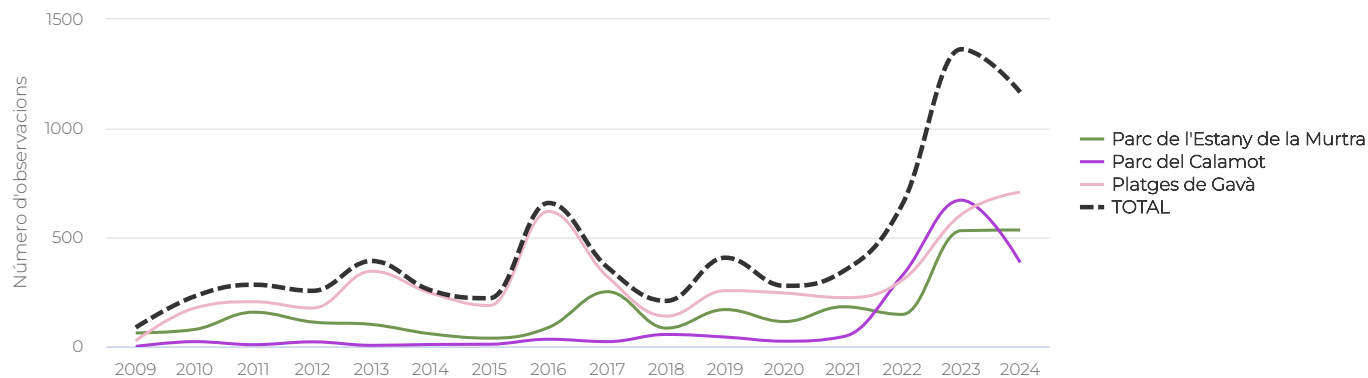

Nombre d'espècies d'ocells observades

LLEGENDA

- a: Màxim d'espècies o observacions en un parc o platja.
- b: Mitjana d'espècies o observacions en un parc o platja.
- c: Nombre d'espècies o observacions en aquest parc o platja.
- d: Màxim d'espècies o observacions en un municipi.
- e: Mitjana d'espècies o observacions en un municipi.
- f: Nombre d'espècies o observacions en aquest municipi.

Parc de l'Estanty de la Murtra

Parc del Calamot

Platges de Gavà

INFORME ORNITOLÒGIC DE PARCS I PLATGES METROPOLITANS

Gavà · Dades 2024

TOTAL

Evolució anual d'espècies d'ocells observades

Evolució anual d'observacions d'ocells registrades