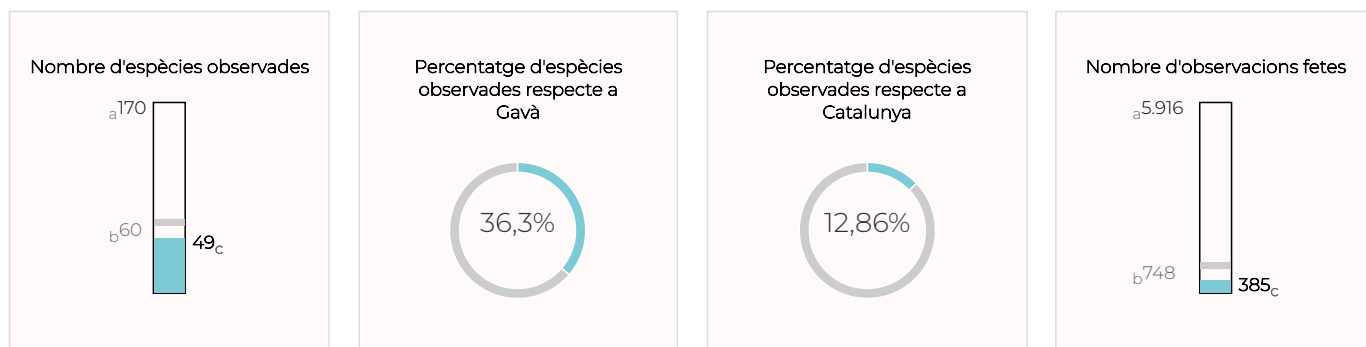

Parc del Calamot