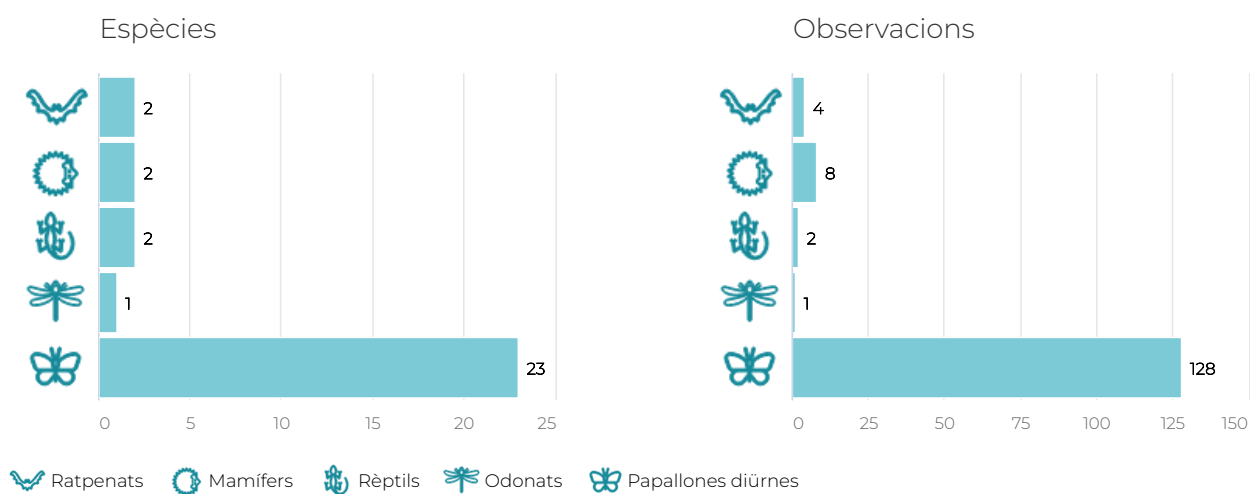

INFORME ORNITOLÒGIC DE PARCS I PLATGES METROPOLITANS

Gavà · Dades 2024

	Espècie	Parc de l'Estany de la Murtra	Parc del Calamot	Platges de Gavà	TOTAL
	Tòtol cuabarrat	●		●	●
	Tòtol cuanegre	●			●
	Titella	●	●	●	●
	Tord comú	●	●	●	●
	Torlit	●		●	●
	Tórtora	●	●	●	●
	Tórtora turca	●	●	●	●
	Trist	●	●	●	●
	Trobat	●		●	●
	Tudó	●	●	●	●
	Valona	●			●
	Verdum	●	●	●	●
	Voltor comú	●		●	●
	Xarrasclet	●		●	●
	Xarxet comú	●		●	●
	Xatrac beclarg	●		●	●
	Xatrac comú	●		●	●
	Xivita	●		●	●
	Xivitona	●		●	●

INFORME ORNITOLÒGIC DE PARCS I PLATGES METROPOLITANS

Gavà · Dades 2024

	Espècie	Parc de l'Estanty de la Murtra	Parc del Calamot	Platges de Gavà	TOTAL
	Xixella	●			●
	Xoriguer comú	●	●	●	●
	Xot	●		●	●

Altra fauna observada durant el 2024