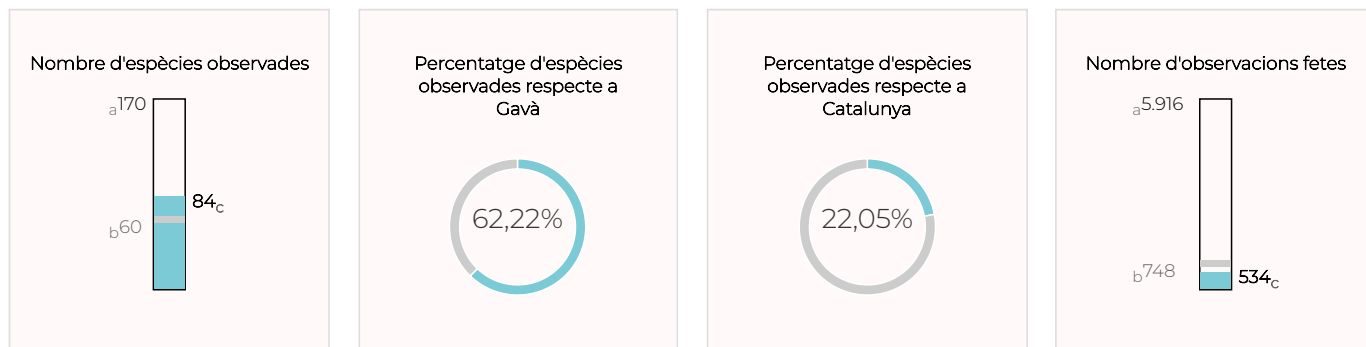

Nombre d'espècies d'ocells observades

LLEGENDA

- a: Màxim d'espècies o observacions en un parc o platja.
- b: Mitjana d'espècies o observacions en un parc o platja.
- c: Nombre d'espècies o observacions en aquest parc o platja.
- d: Màxim d'espècies o observacions en un municipi.
- e: Mitjana d'espècies o observacions en un municipi.
- f: Nombre d'espècies o observacions en aquest municipi.

Parc de l'Estanty de la Murtra