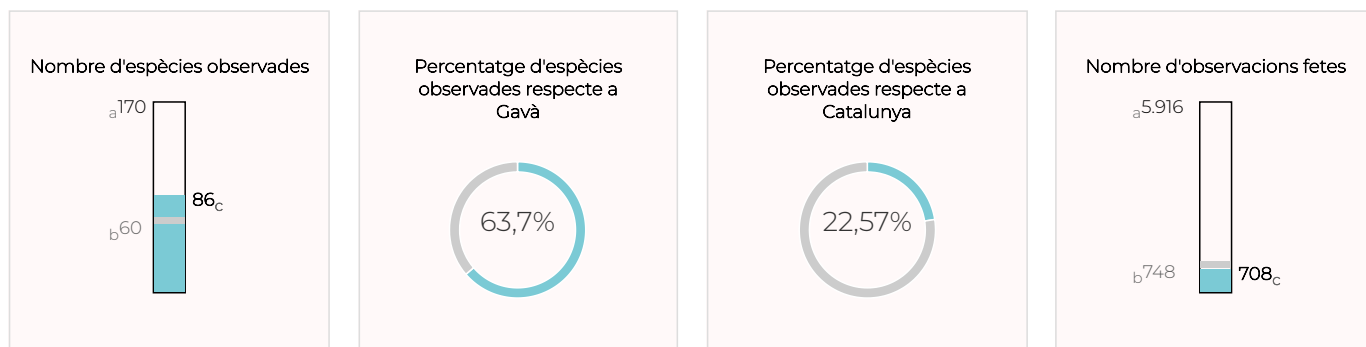

Platges de Gavà