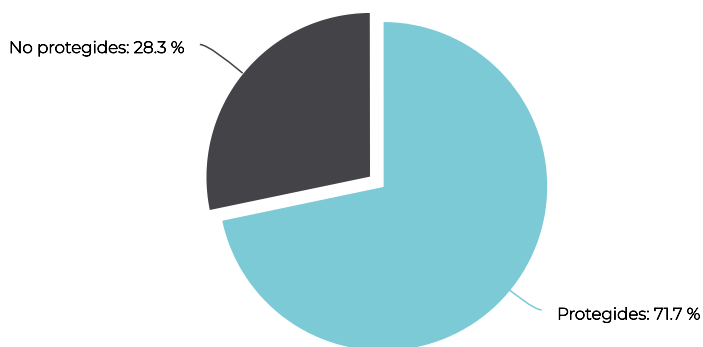

Nombre d'espècies d'ocells observades

LLEGENDA

- a: Màxim d'espècies o observacions en un parc o platja.
- b: Mitjana d'espècies o observacions en un parc o platja.
- c: Nombre d'espècies o observacions en aquest parc o platja.
- d: Màxim d'espècies o observacions en un municipi.
- e: Mitjana d'espècies o observacions en un municipi.
- f: Nombre d'espècies o observacions en aquest municipi.

Parc de l'Estanty de la Murtra

Parc del Calamot

Platges de Gavà

INFORME ORNITOLÒGIC DE PARCS I PLATGES METROPOLITANS

Gavà · Dades 2024

TOTAL

Evolució anual d'espècies d'ocells observades

Evolució anual d'observacions d'ocells registrades

Grau de protecció de les espècies observades al municipi

INFORME ORNITOLÒGIC DE PARCS I PLATGES METROPOLITANS

Gavà · Dades 2024

Llista d'ocells observats

Espècie	Parc de l'Estany de la Murtra	Parc del Calamot	Platges de Gavà	TOTAL
Abellerol				
Agapornis de Namíbia				
Agró blanc				
Agró roig				
Àguila calçada				
Àguila cuabarrada				
Àguila marcenca				
Àguila pescadora				
Aligot comú				
Aligot de Harris				
Aligot vesper				
Alosa vulgar				
Ànec blanc				
Ànec collverd				
Ànec cuallarg				
Ànec cullerot				
Ànec griset				