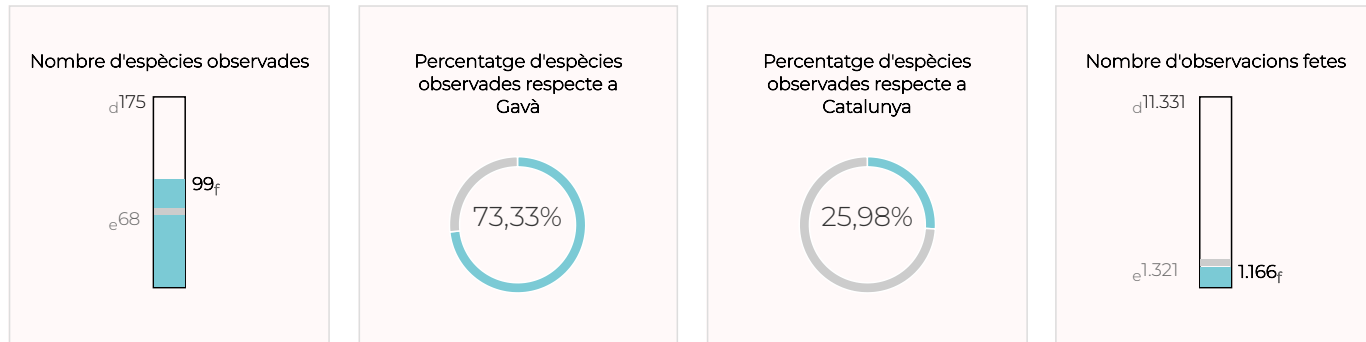

Parc de l'Estanty de la Murtra

Parc del Calamot

Platges de Gavà

INFORME ORNITOLÒGIC DE PARCS I PLATGES METROPOLITANS

Gavà · Dades 2024

TOTAL

Evolució anual d'espècies d'ocells observades

Evolució anual d'observacions d'ocells registrades