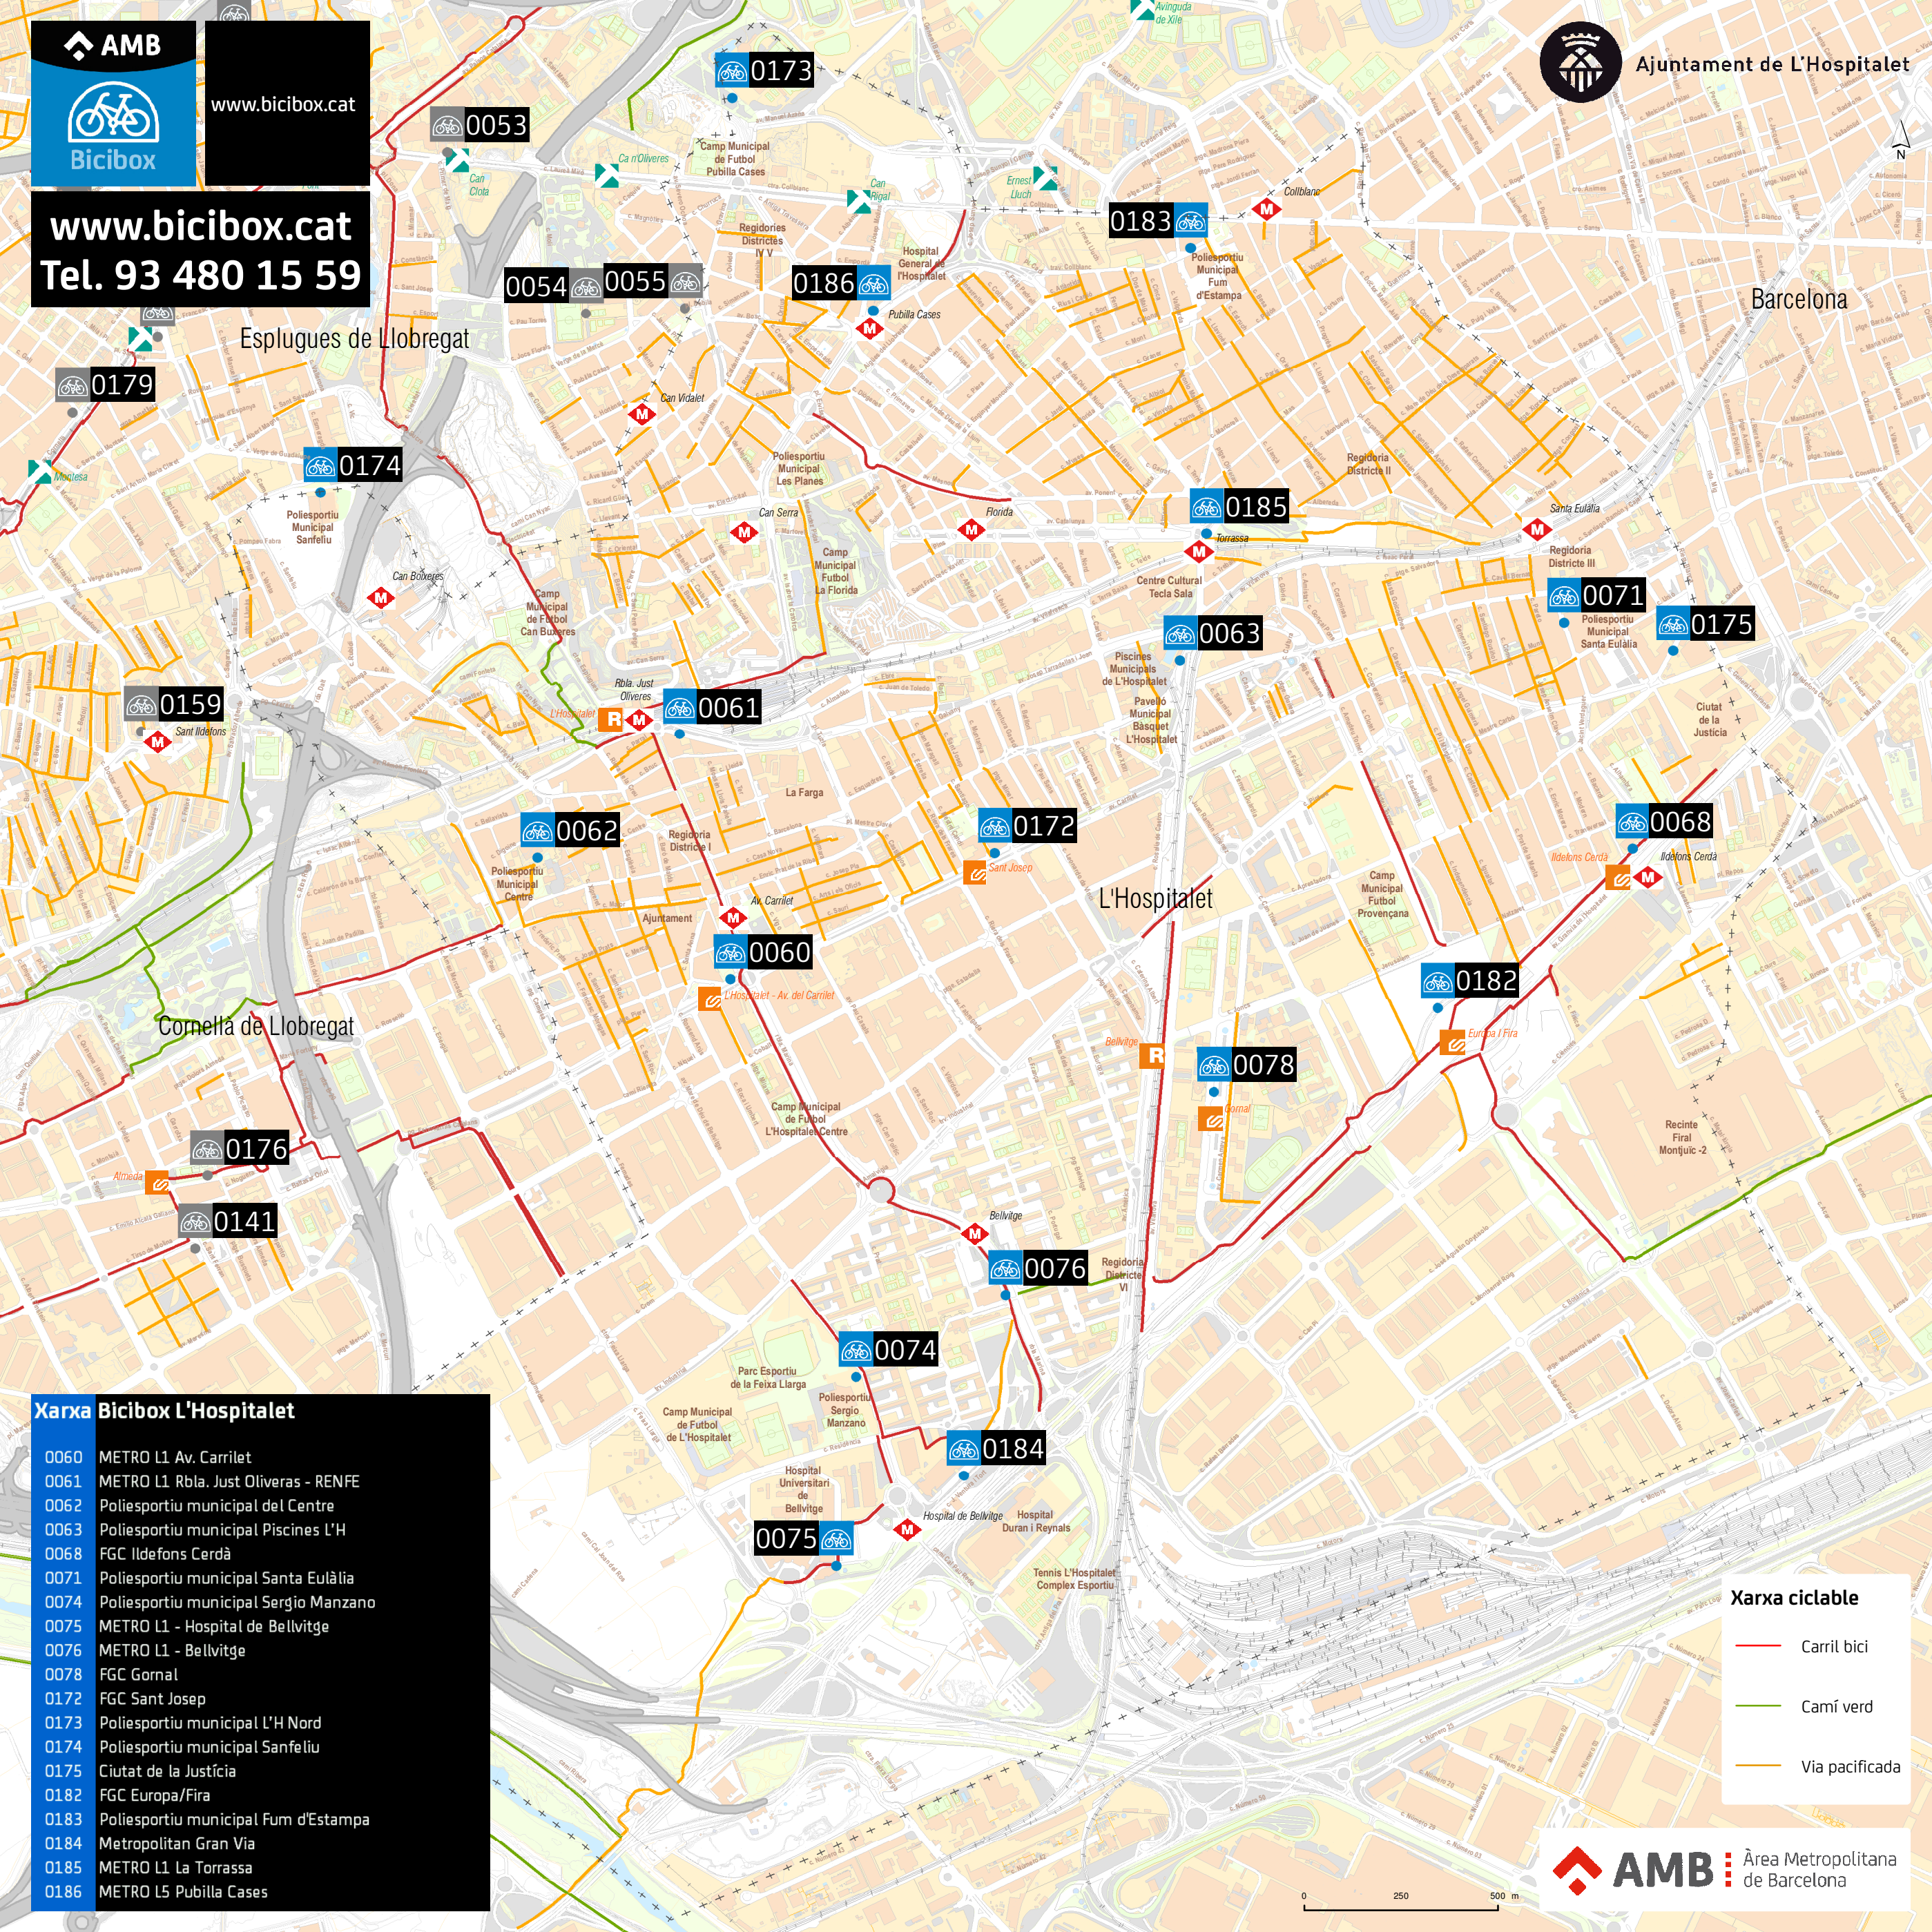

**AMB**  
www.bicibox.cat  
**www.bicibox.cat**  
Tel. 93 480 15 59

**Xarxa Bicibox L'Hospitalet**

0060	METRO L1 Av. Carrilet
0061	METRO L1 Rbla. Just Oliveras - RENFE
0062	Poliesportiu municipal del Centre
0063	Poliesportiu municipal Piscines L'H
0068	FGC Ildelfons Cerdà
0071	Poliesportiu municipal Santa Eulàlia
0074	Poliesportiu municipal Sergio Manzano
0075	METRO L1 - Hospital de Bellvitge
0076	METRO L1 - Bellvitge
0078	FGC Gornal
0172	FGC Sant Josep
0173	Poliesportiu municipal L'H Nord
0174	Poliesportiu municipal Sanfeliu
0175	Ciutat de la Justícia
0182	FGC Europa/Fira
0183	Poliesportiu municipal Fum d'Estampa
0184	Metropolitan Gran Via
0185	METRO L1 La Torrassa
0186	METRO L5 Pubilla Cases

**Xarxa ciclable**

- Carril bici
- Camí verd
- Via pacificada