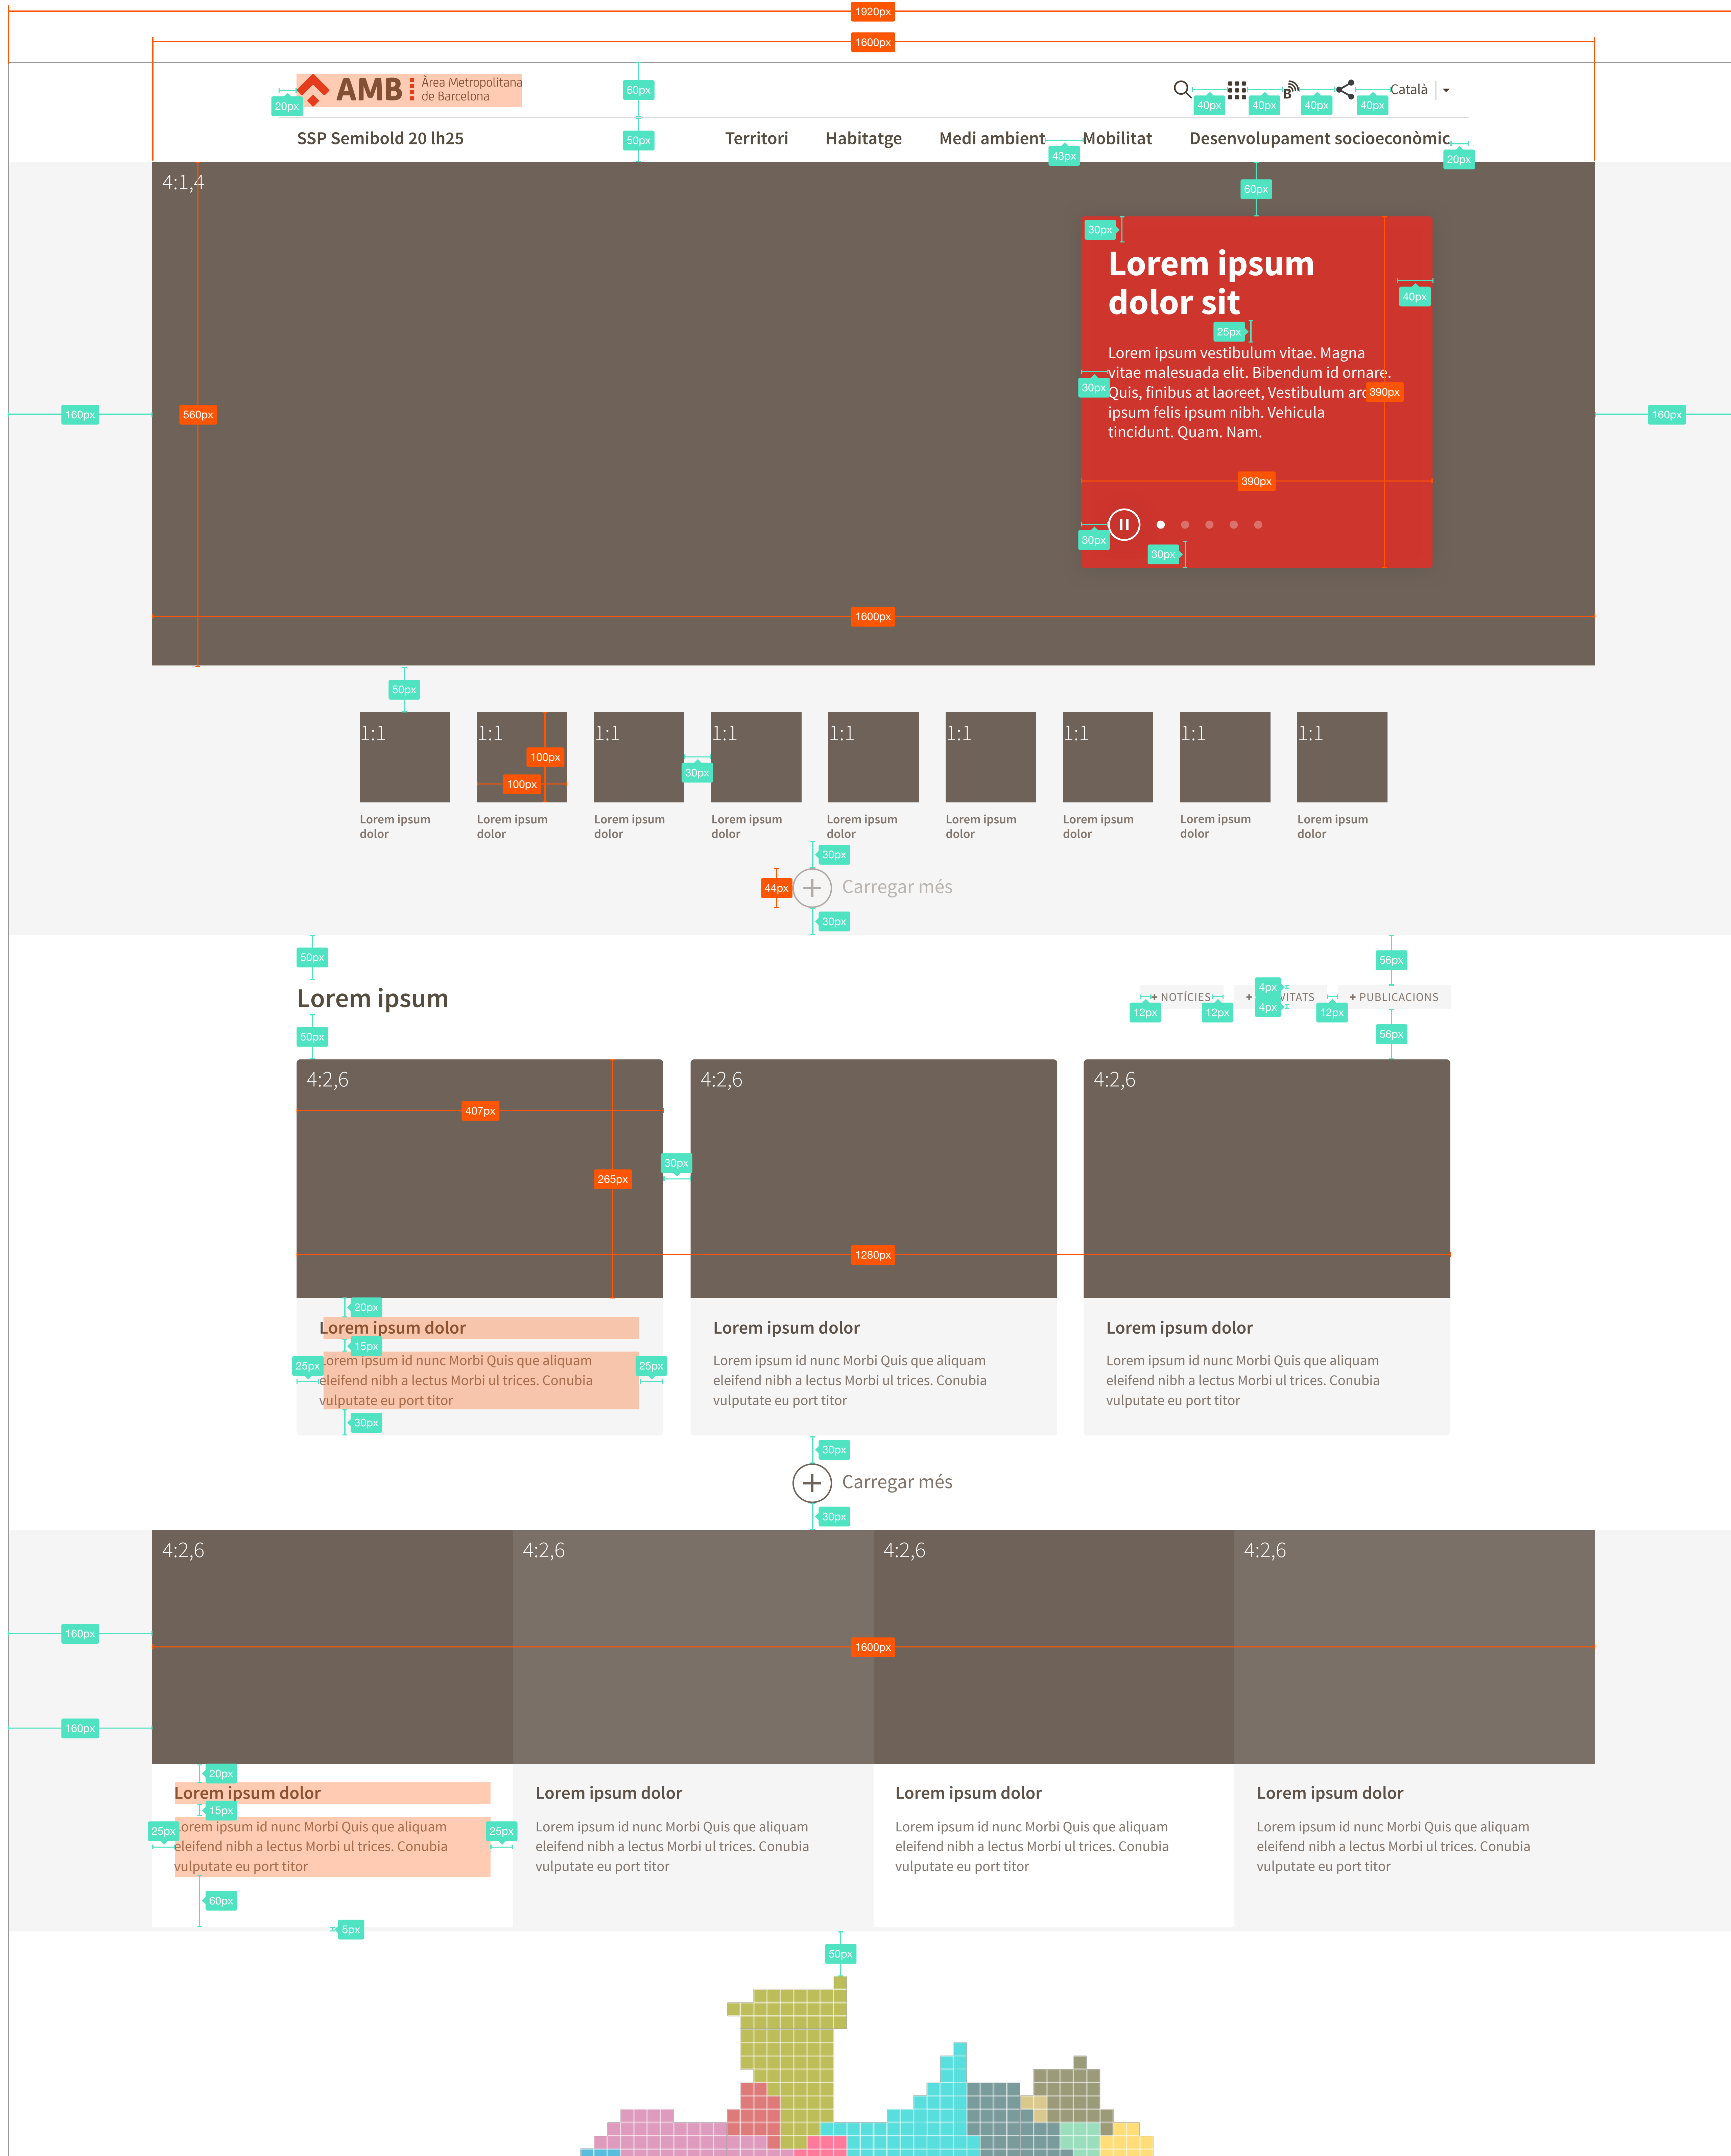

Tamanys (Desktop)

Mida de l'element

Marges