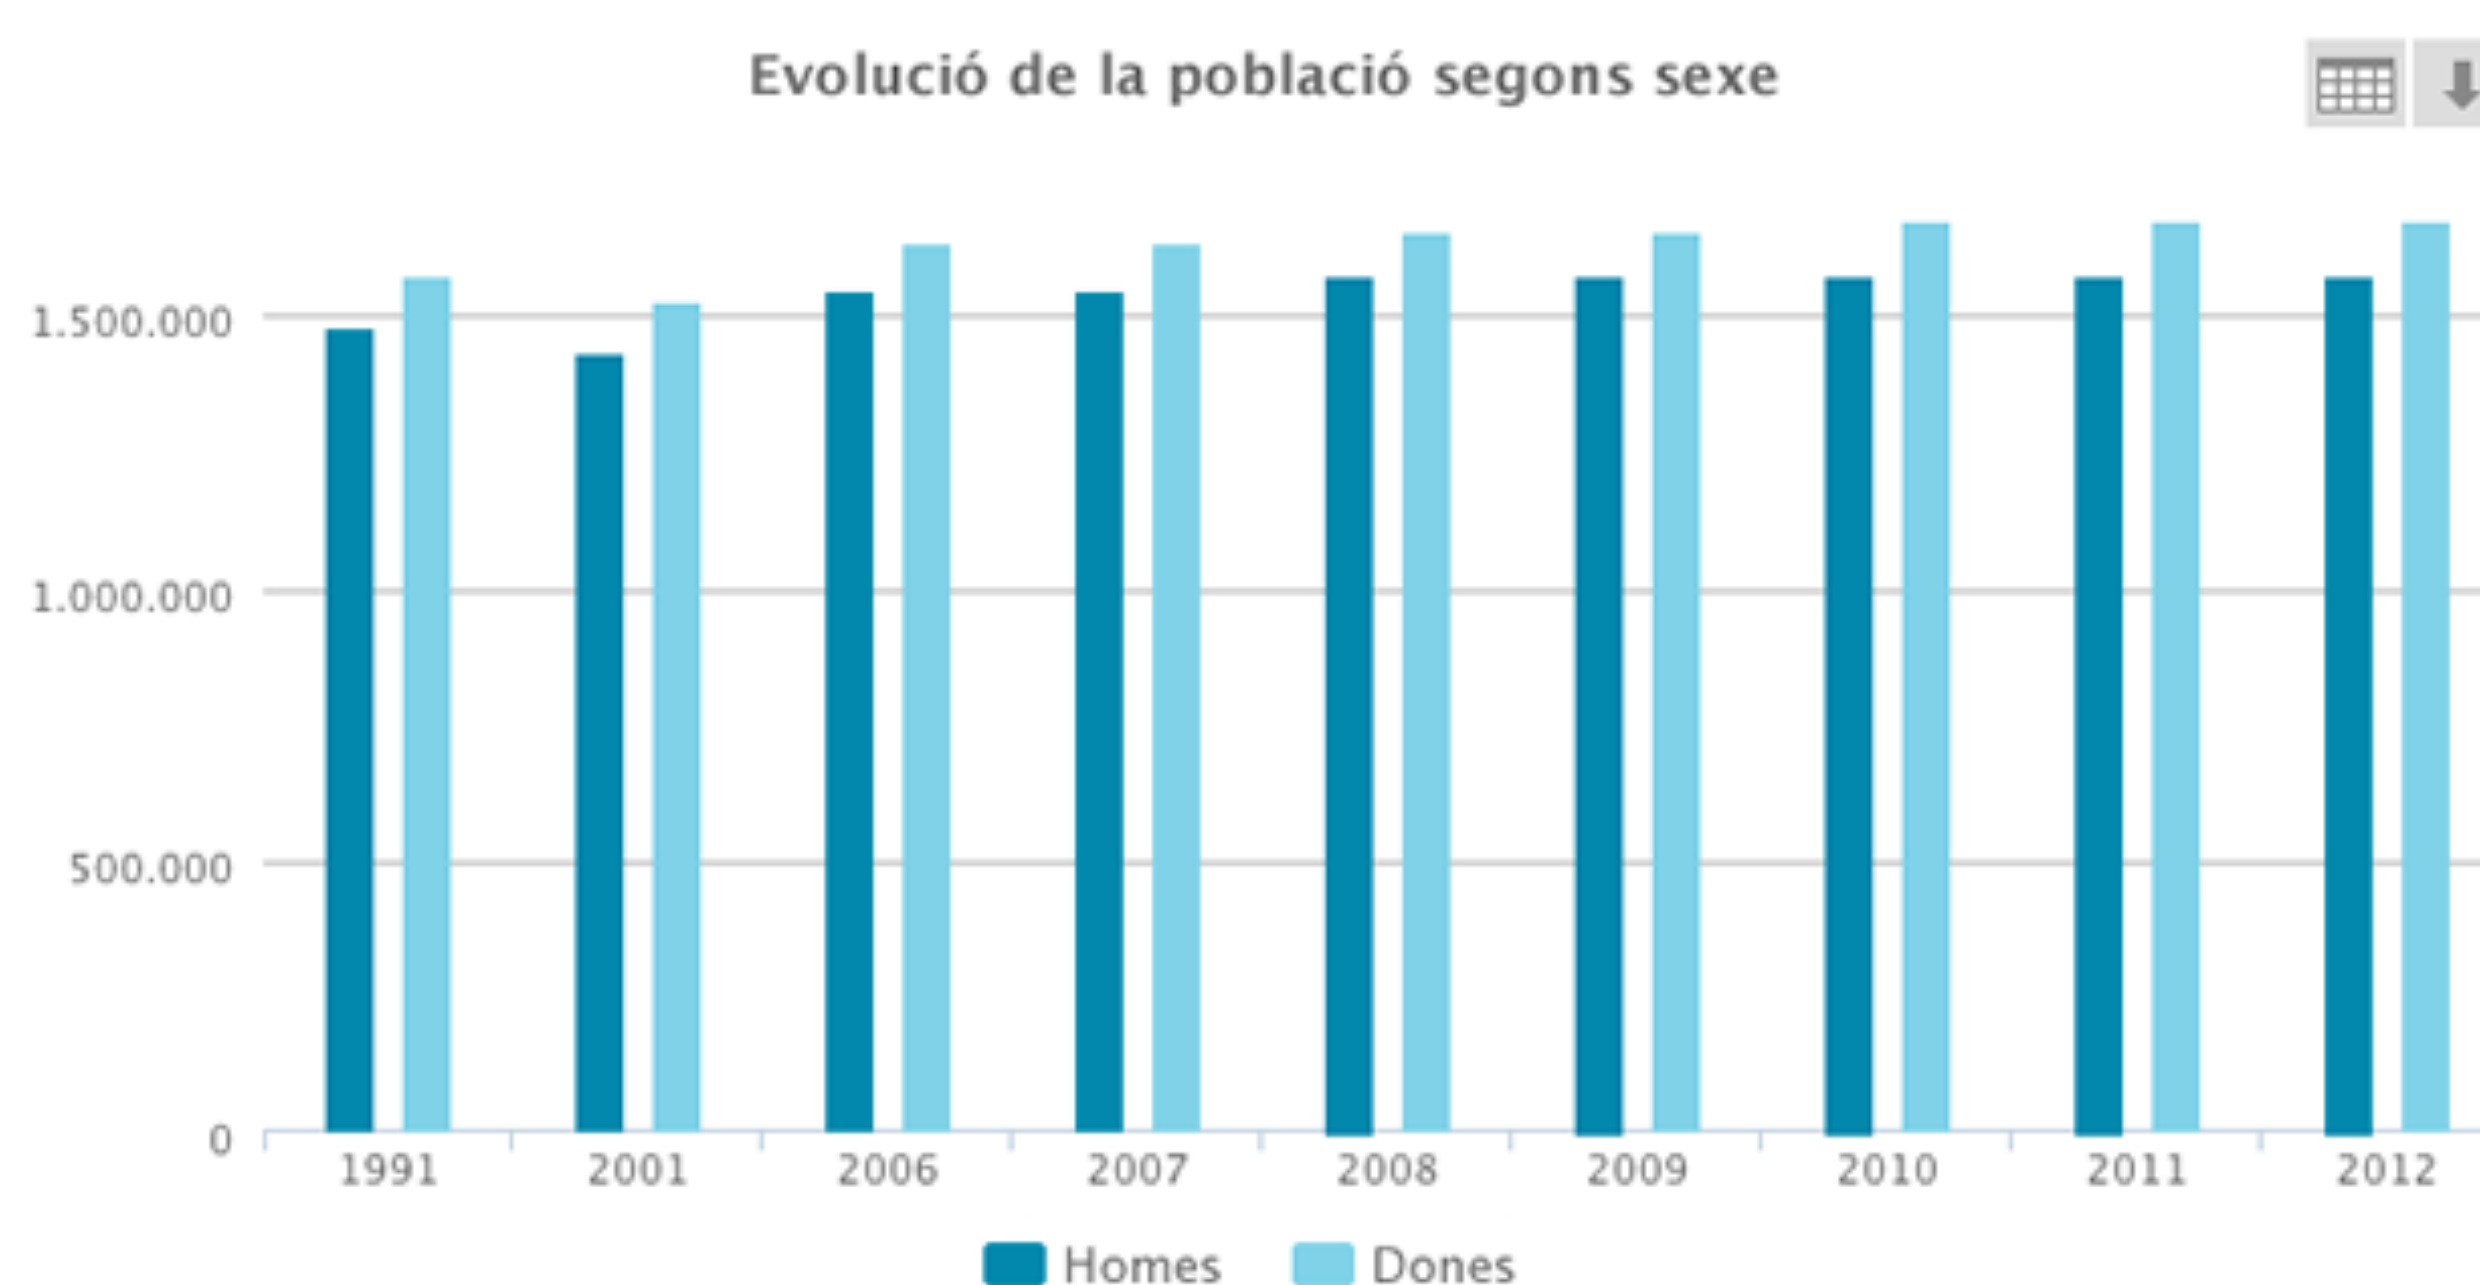

Colors per infografies

Per montar infografies caldrà triar una d'aquestes tres games de colors:

Exemples

Tipografia

Tipografia

La família tipogràfica emprada és la **Source Sans Pro**, una tipografia lliure creada per **Paul Hunt (Adobe)** que es pot trobar a Google Font.