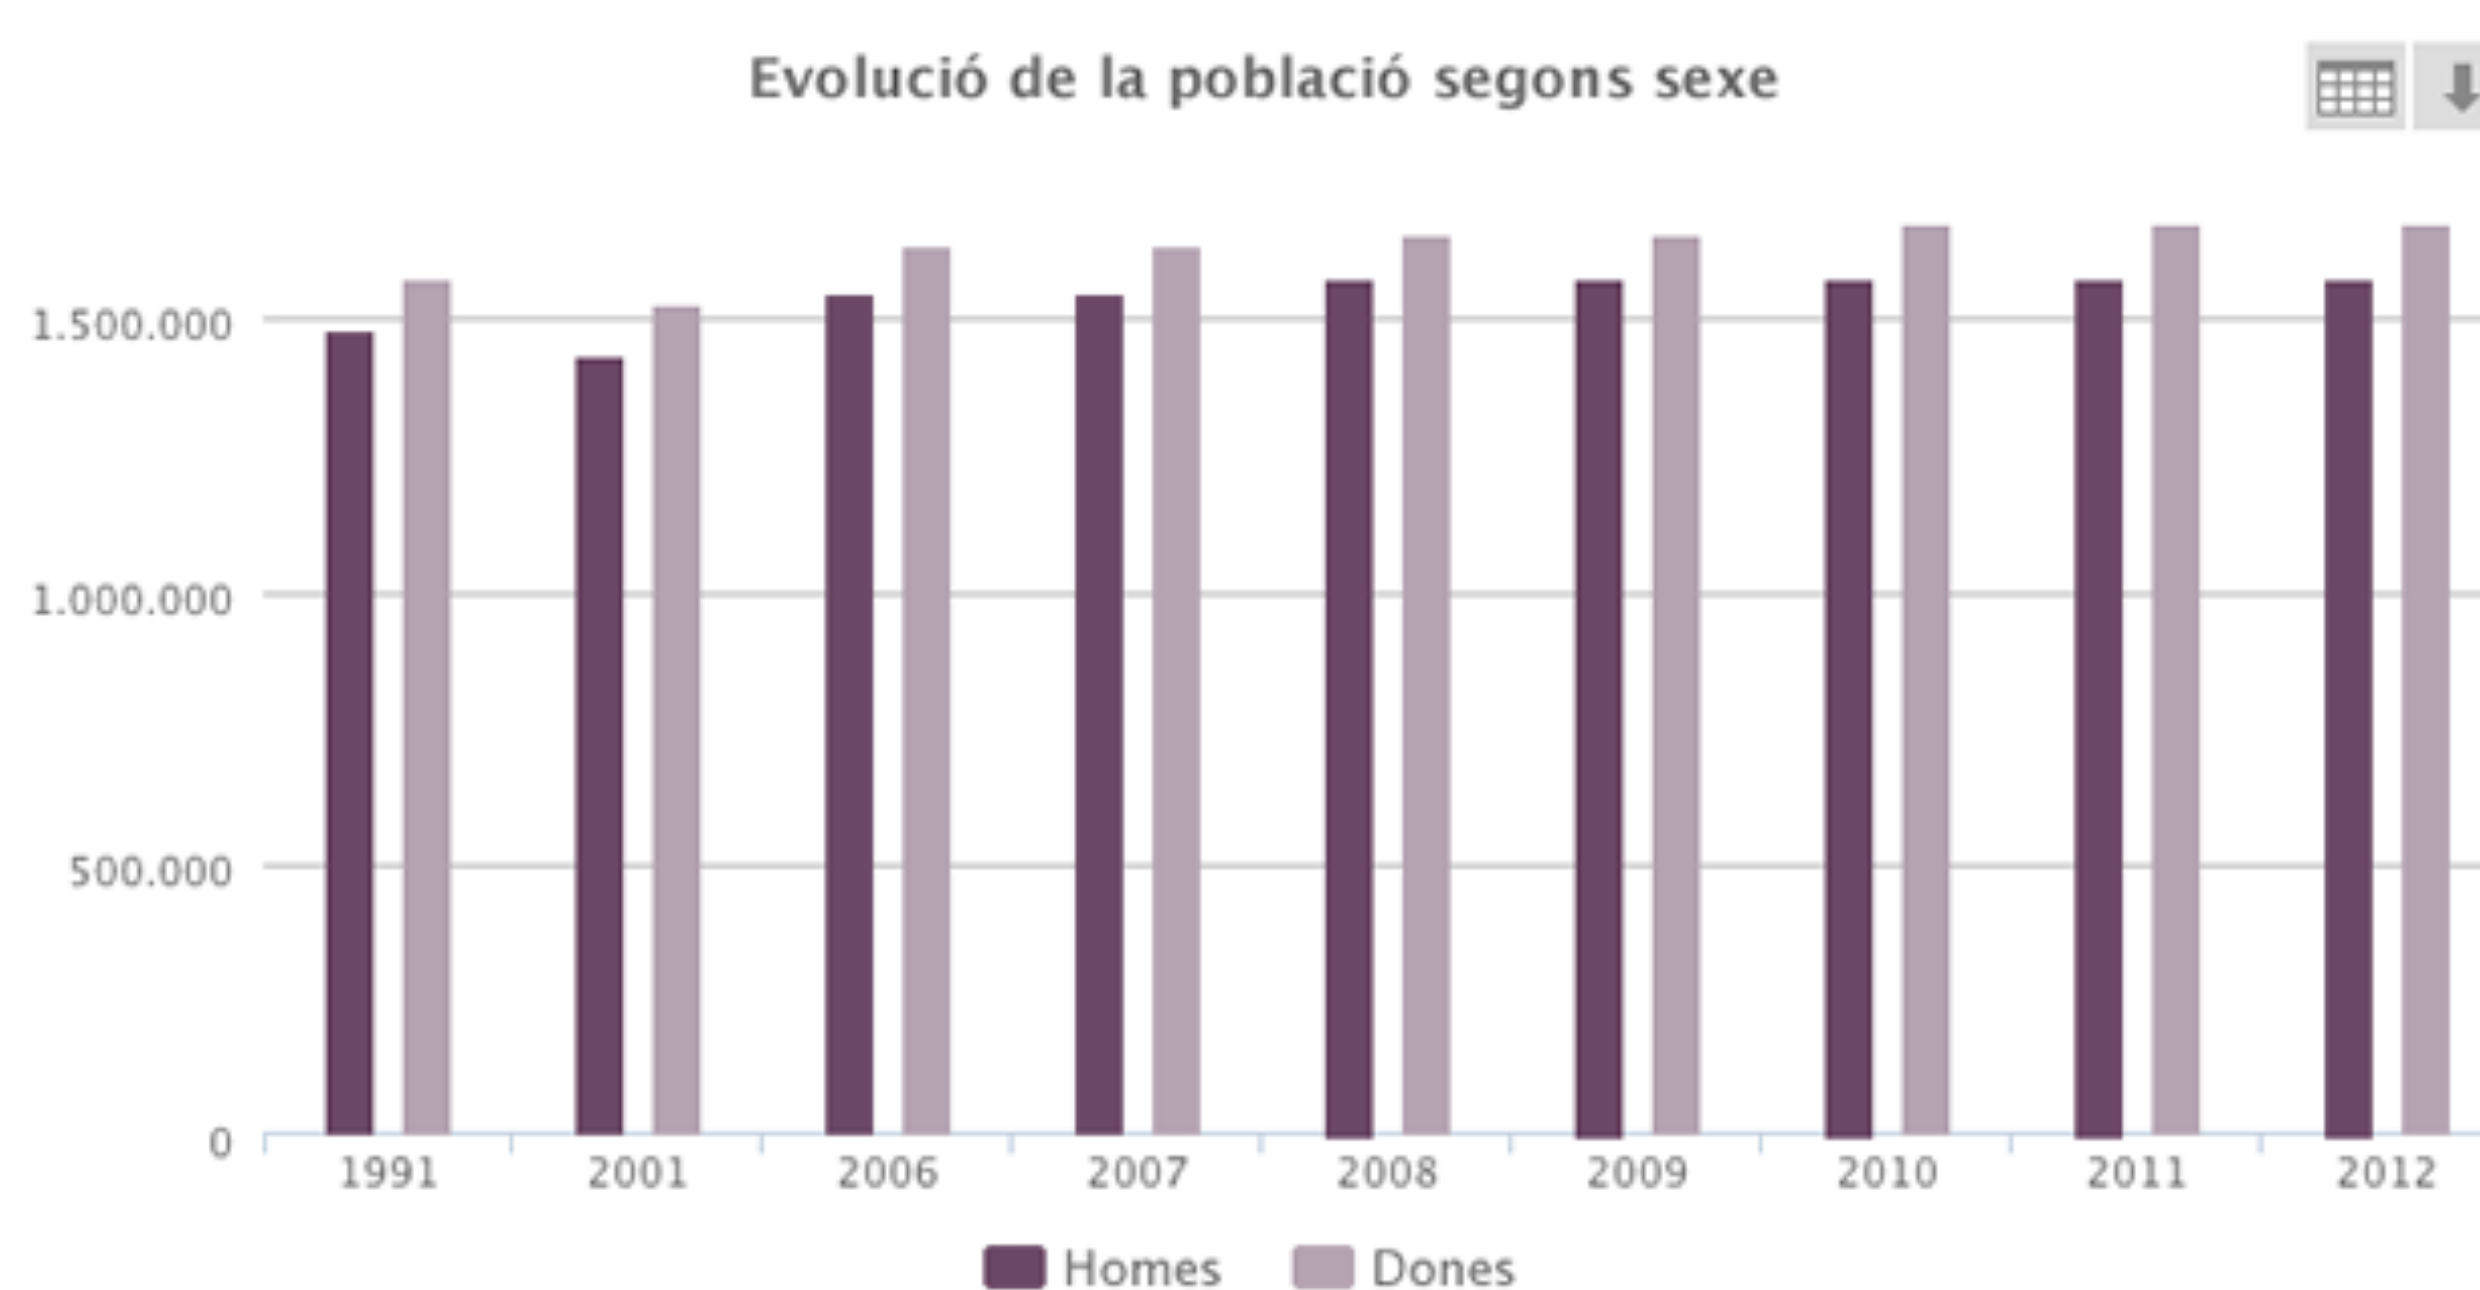

Colors per infografies

Per montar infografies caldrà triar una d'aquestes tres games de colors:

Exemples

Tipografia

Tipografia

La família tipogràfica emprada és la **Source Sans Pro**, una tipografia lliure creada per **Paul Hunt (Adobe)** que es pot trobar a Google Font.