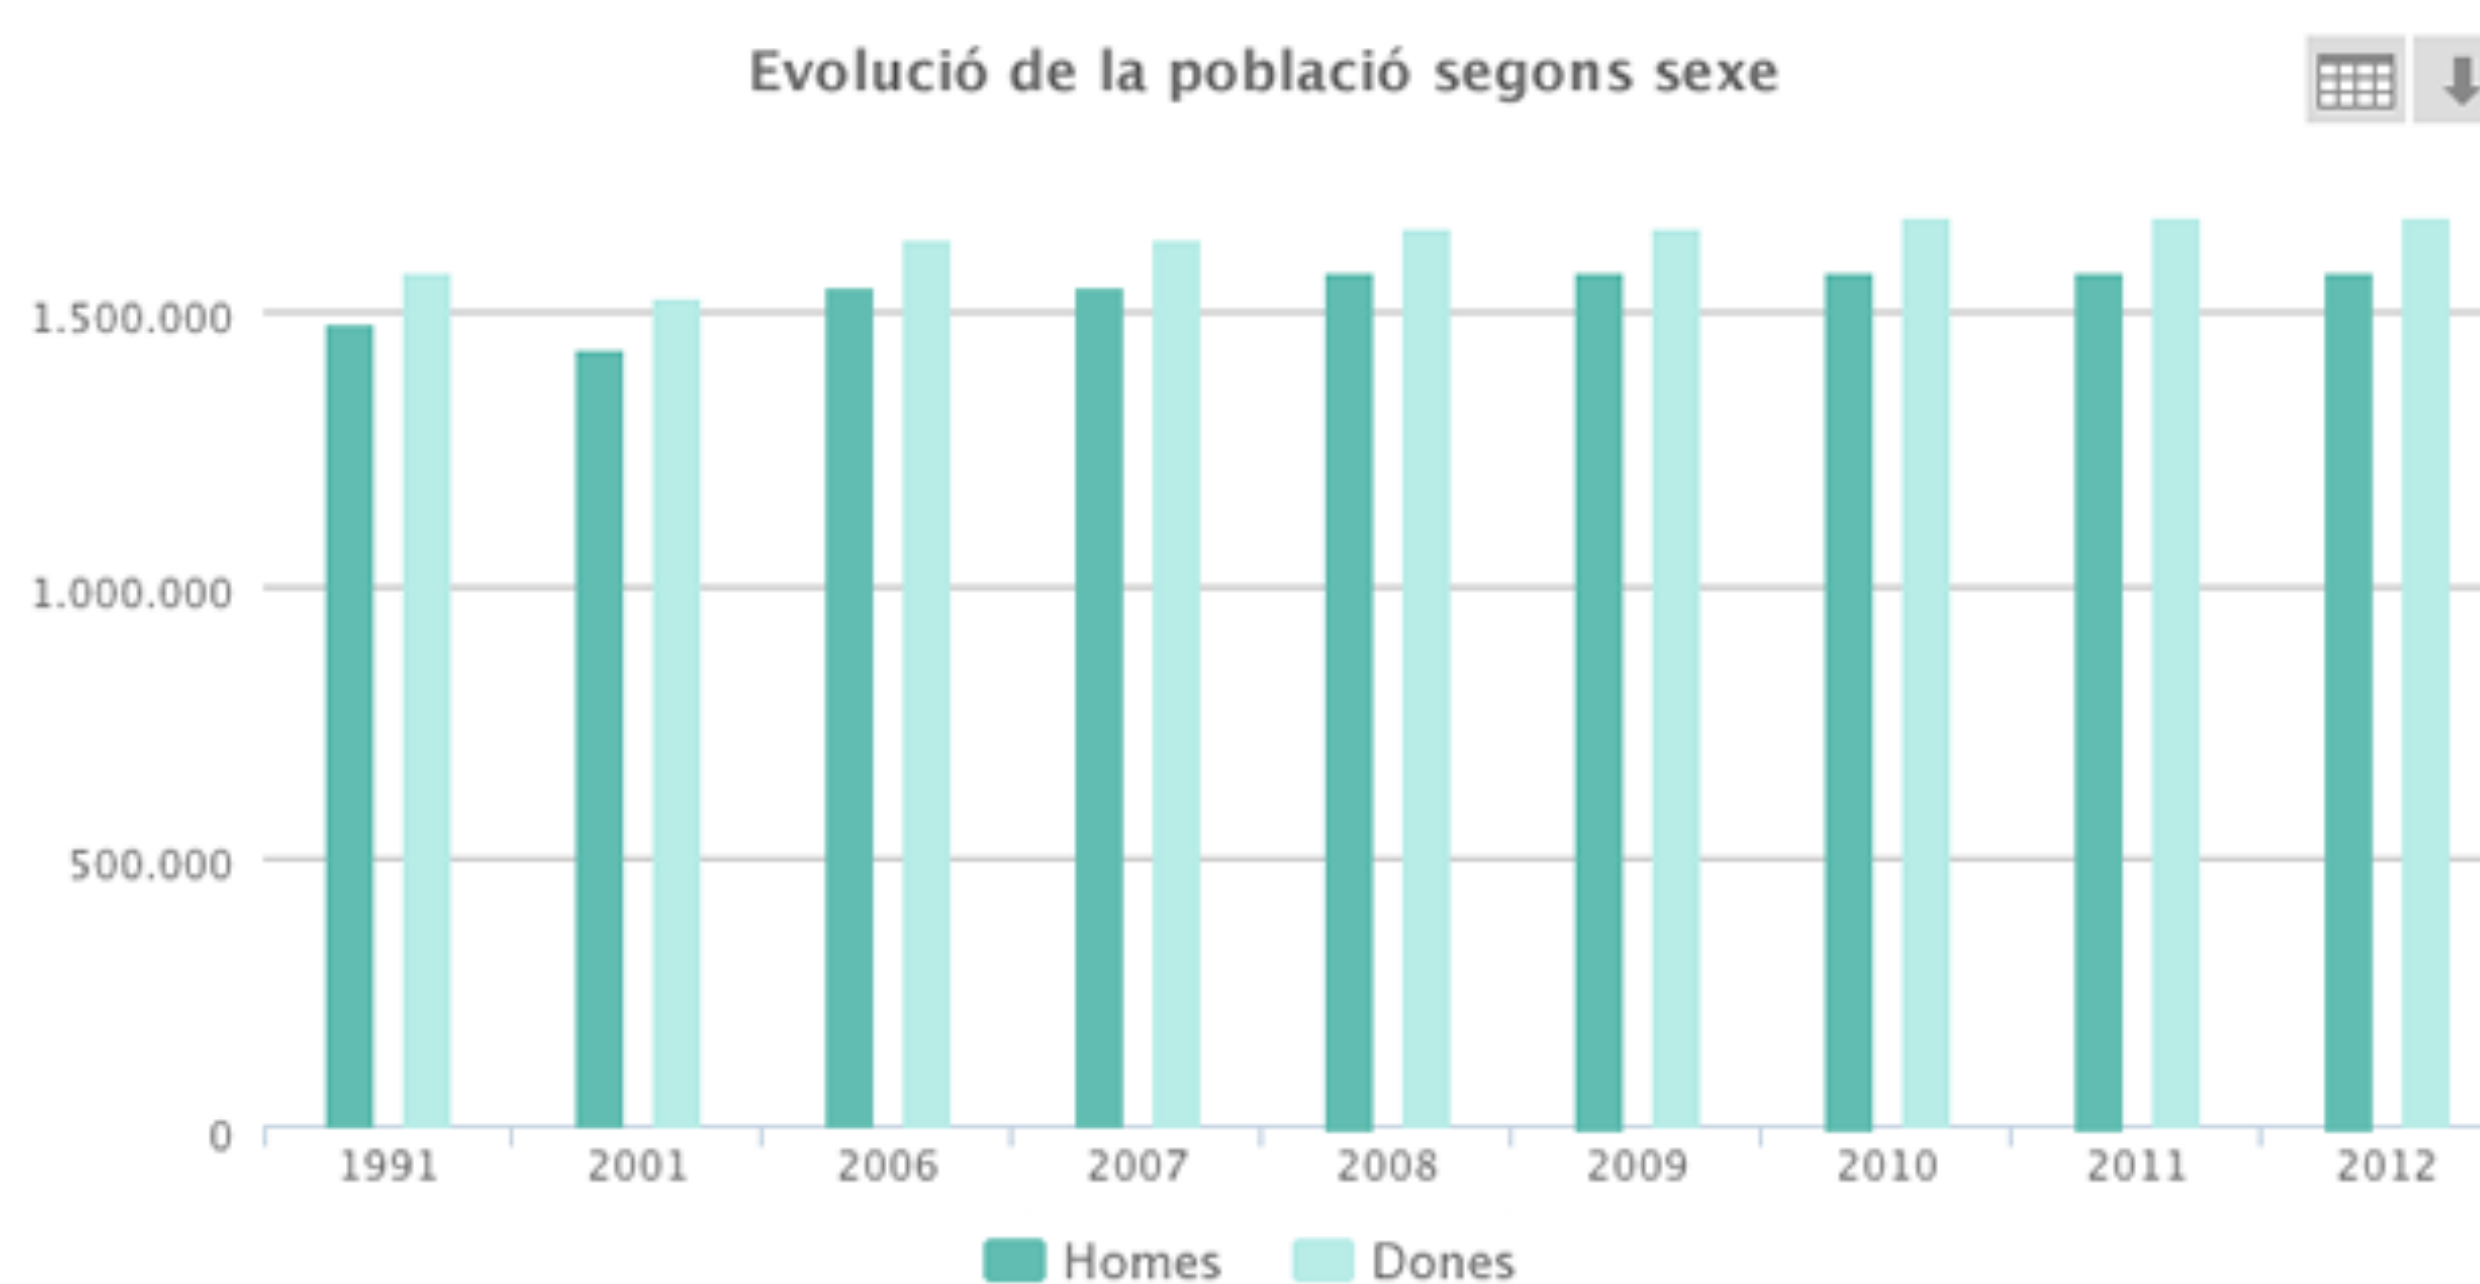

Colors per infografies

Per montar infografies caldrà triar una d'aquestes tres games de colors:

Exemples

Tipografia

Tipografia

La família tipogràfica emprada és la **Source Sans Pro**, una tipografia lliure creada per **Paul Hunt (Adobe)** que es pot trobar a Google Font.