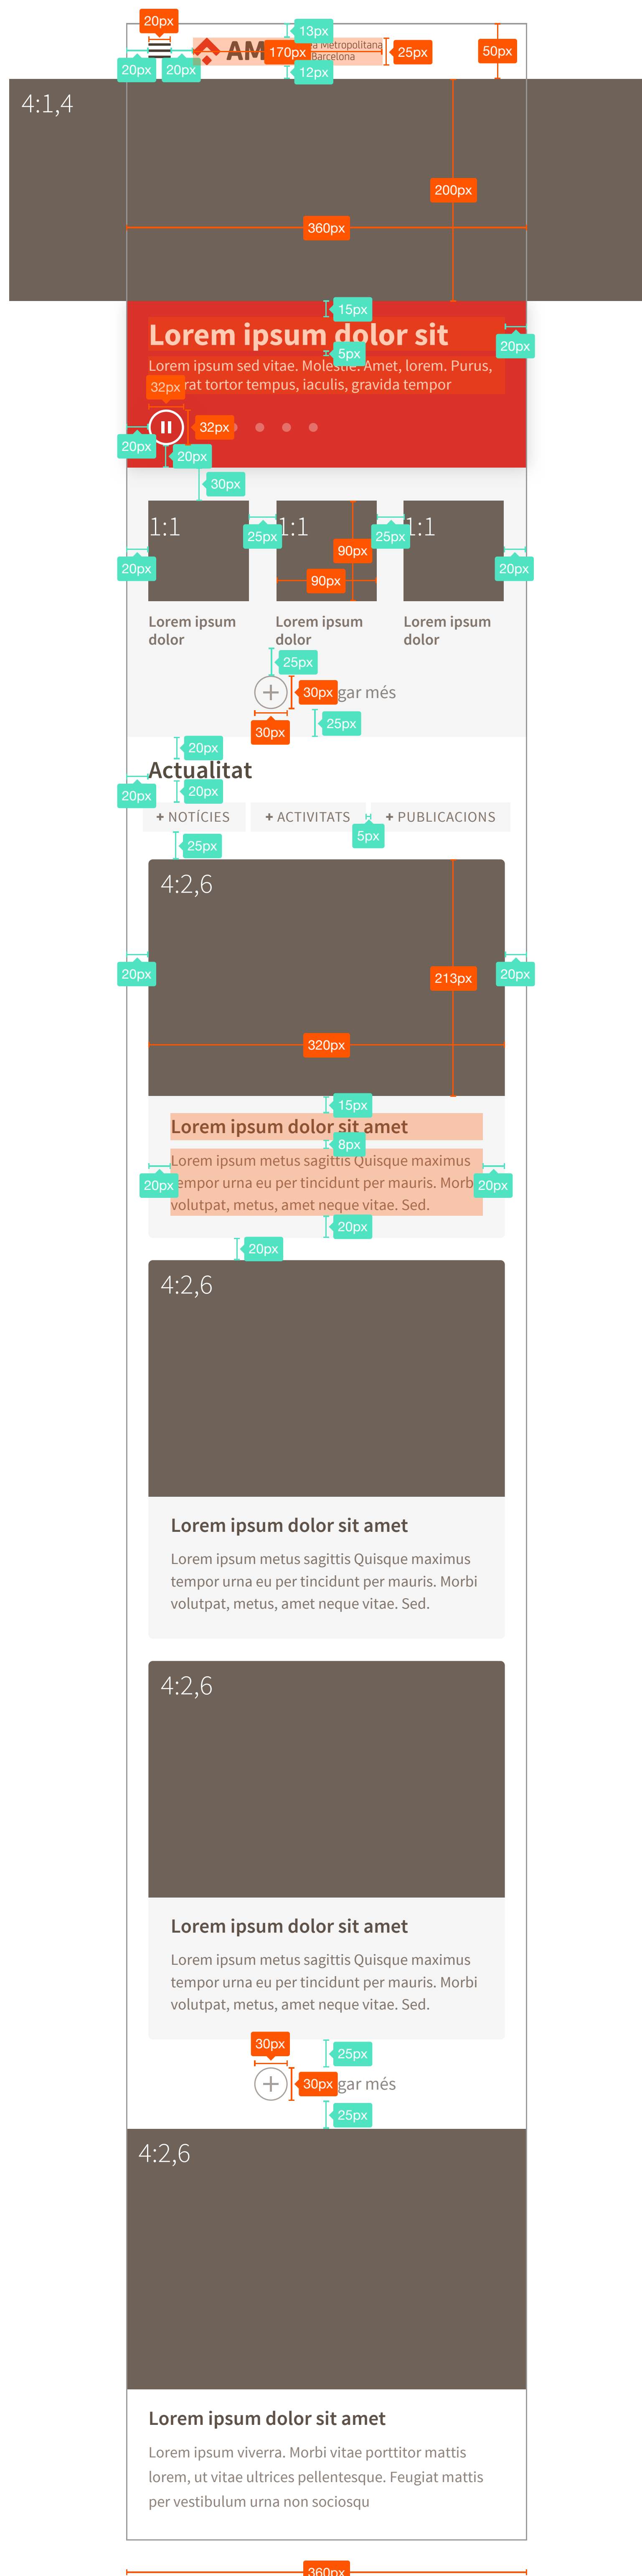

Mapa PopOver Descripció

Mapa Llegenda Títol

Mapa Llegenda Menú

Descripció Secció Desktop

Descripció Secció Tablet Mòbil

Menú Entre línies Desktop

Menú Entre línies Tablet Mòbil

**Títol Mòdul Negatiu
Desktop**

Tamanys (Tablet)

○ Mida de l'element

○ Marges

Tamanys (Mòbil)

○ Mida de l'element

○ Marges

Botons

Botons