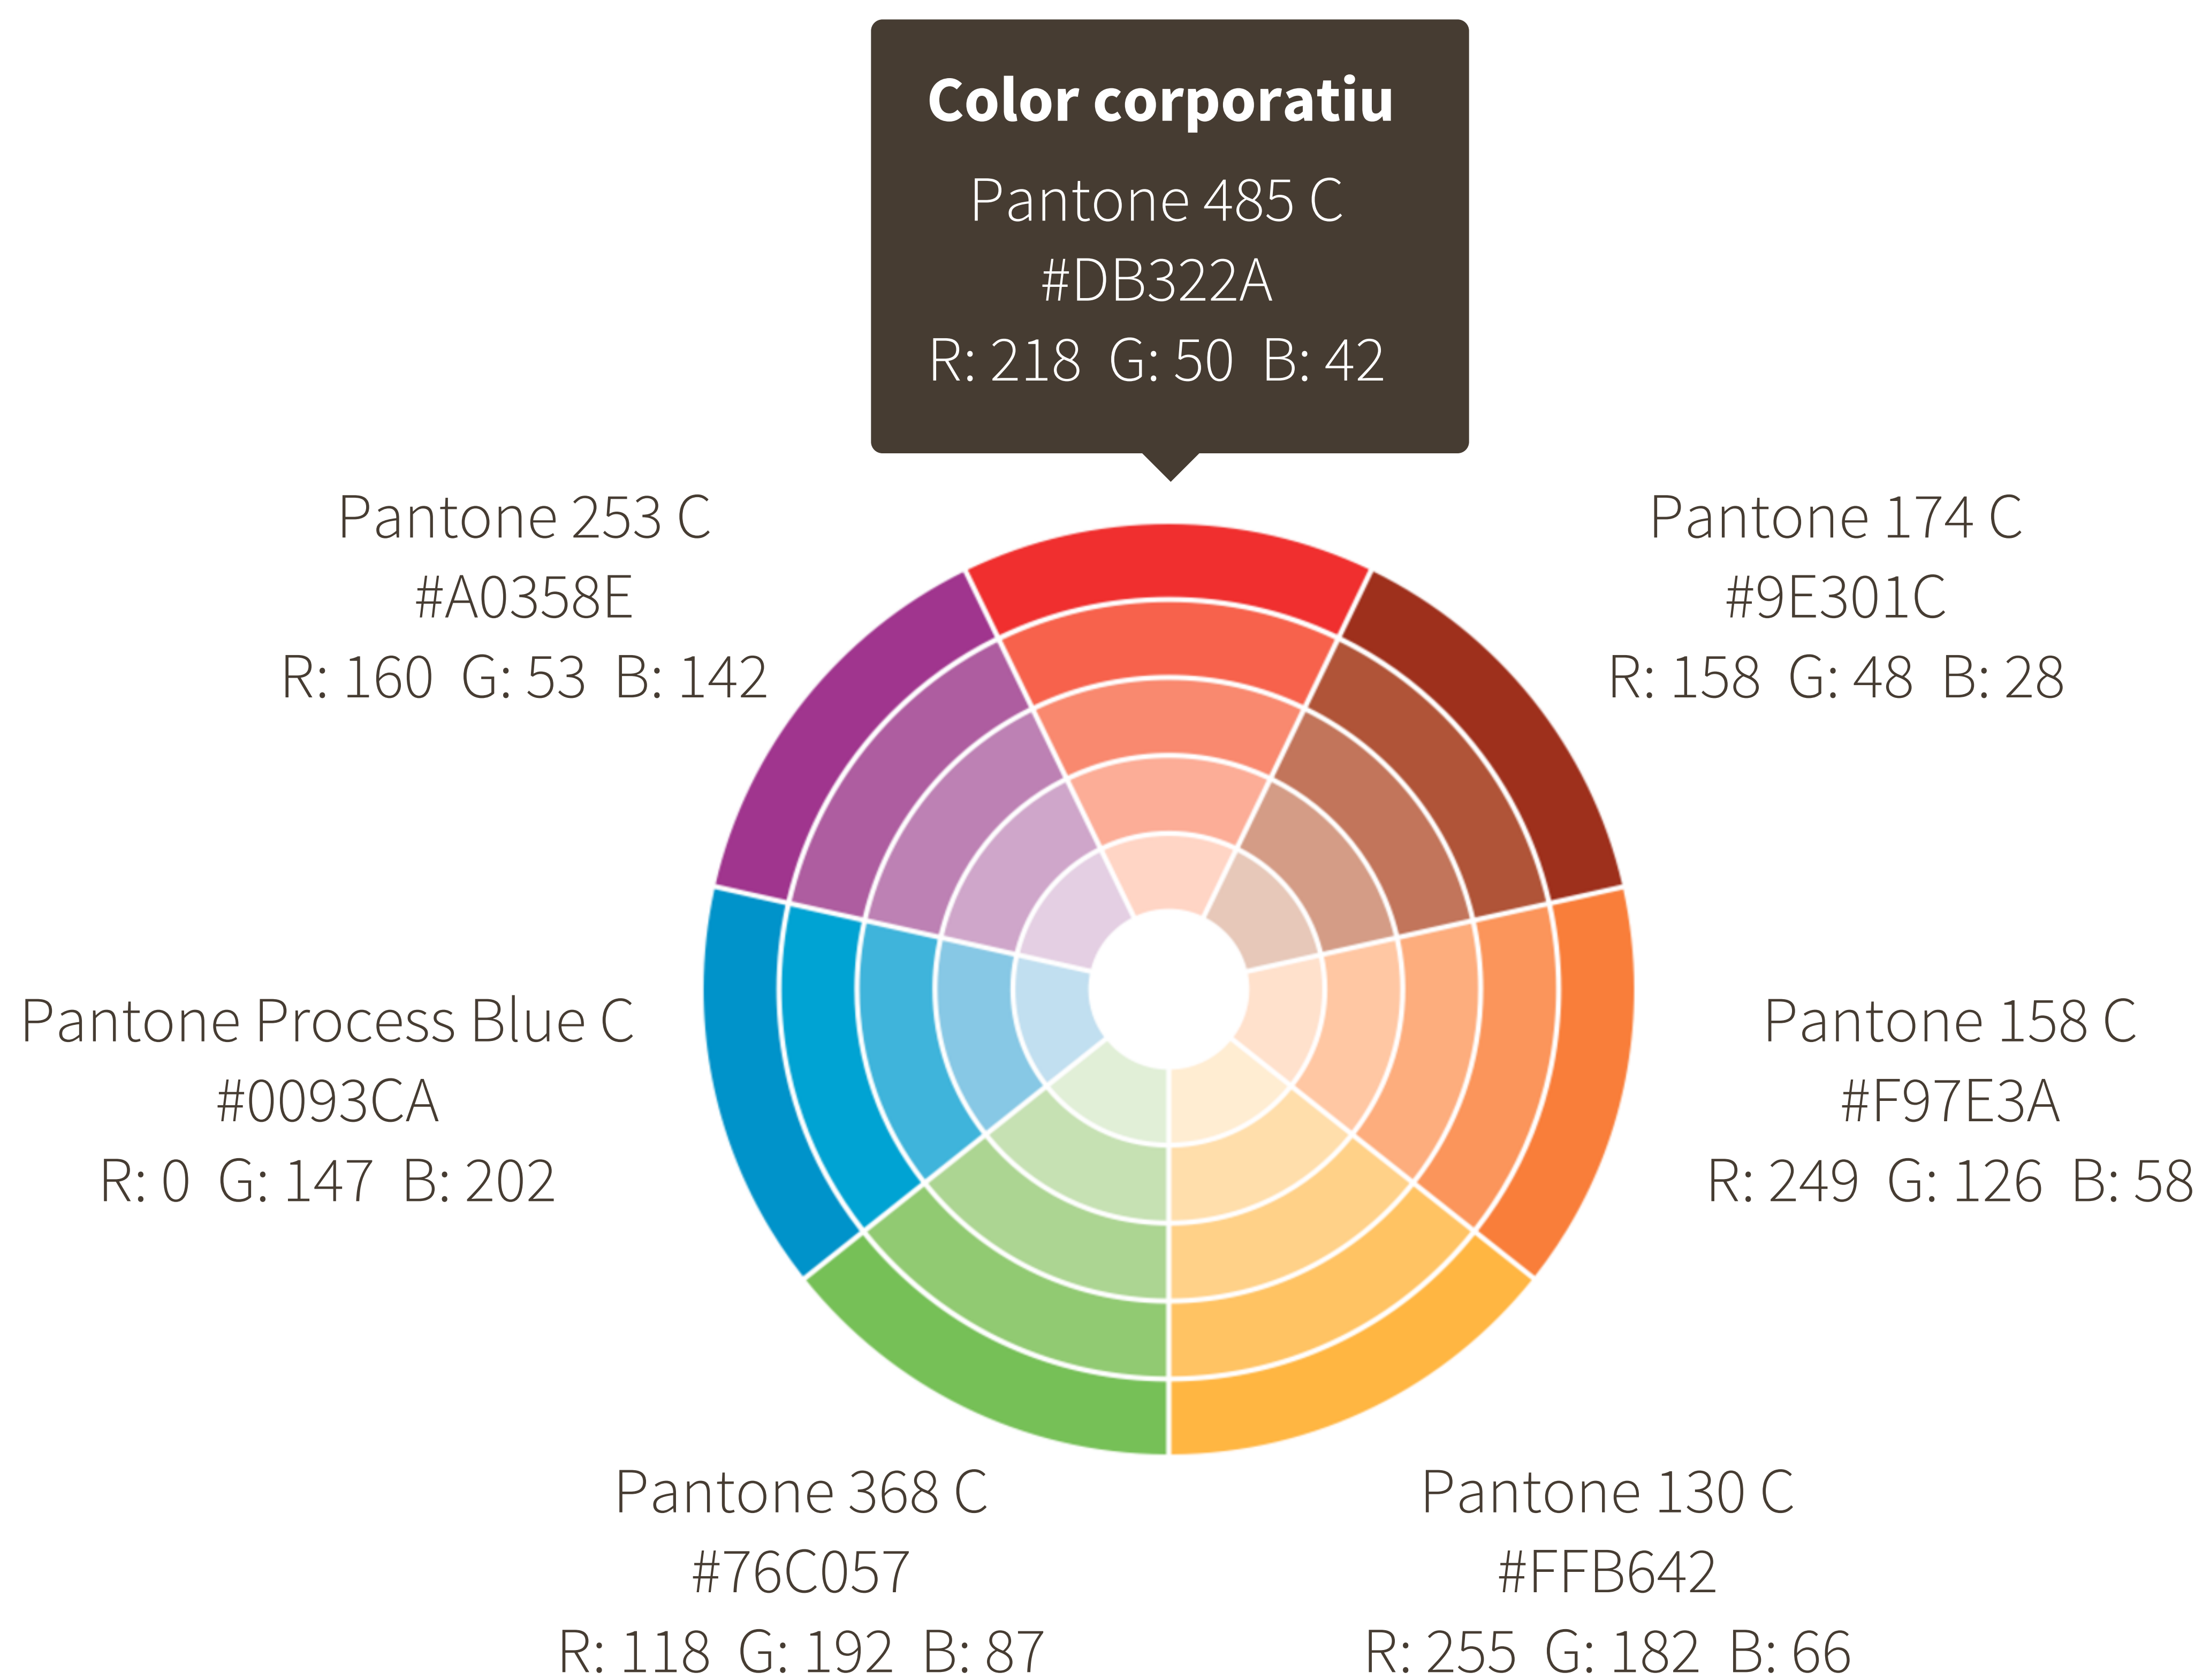

Nova secció formularis
Nova secció botons
Nova secció de control de canvis

Colors

Colors web

Correlació de colors entre la “web antiga” i la nova web responsive:

Web 2012

#C11D2D
Vermell AMB

#000000
Negre
Ús exclusiu per links.

#463C32
Gris fosc

#6E6259
Gris mitjà
Color del cos de text.

#A8A19B
Gris clar

#DDDDDD
Gris línies separadores
i tot tipus de filets

#F5F5F5
Gris molt clar
Color de fons

Colors complementaris

Si cal elaborar material gràfic per acompanyar al contingut, haurem de seguir aquesta gama cromàtica: