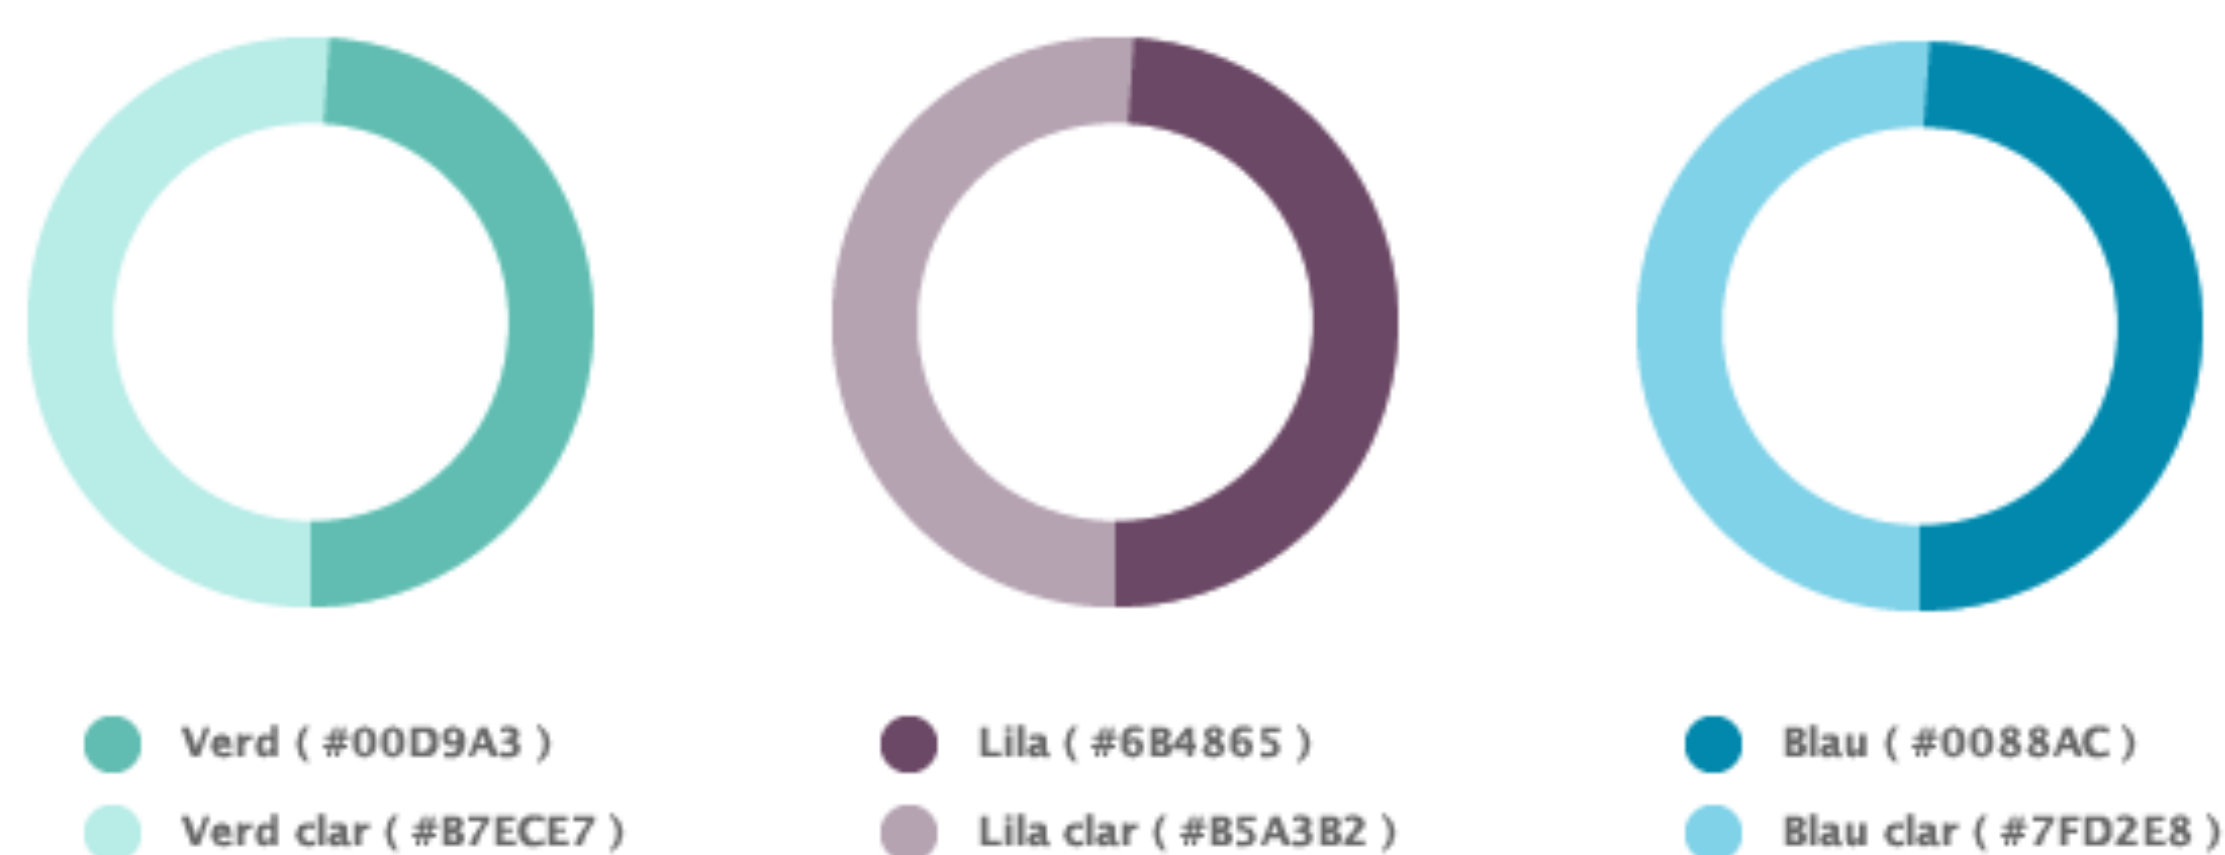

Colors per infografies

Per montar infografies caldrà triar una d'aquestes tres games de colors: