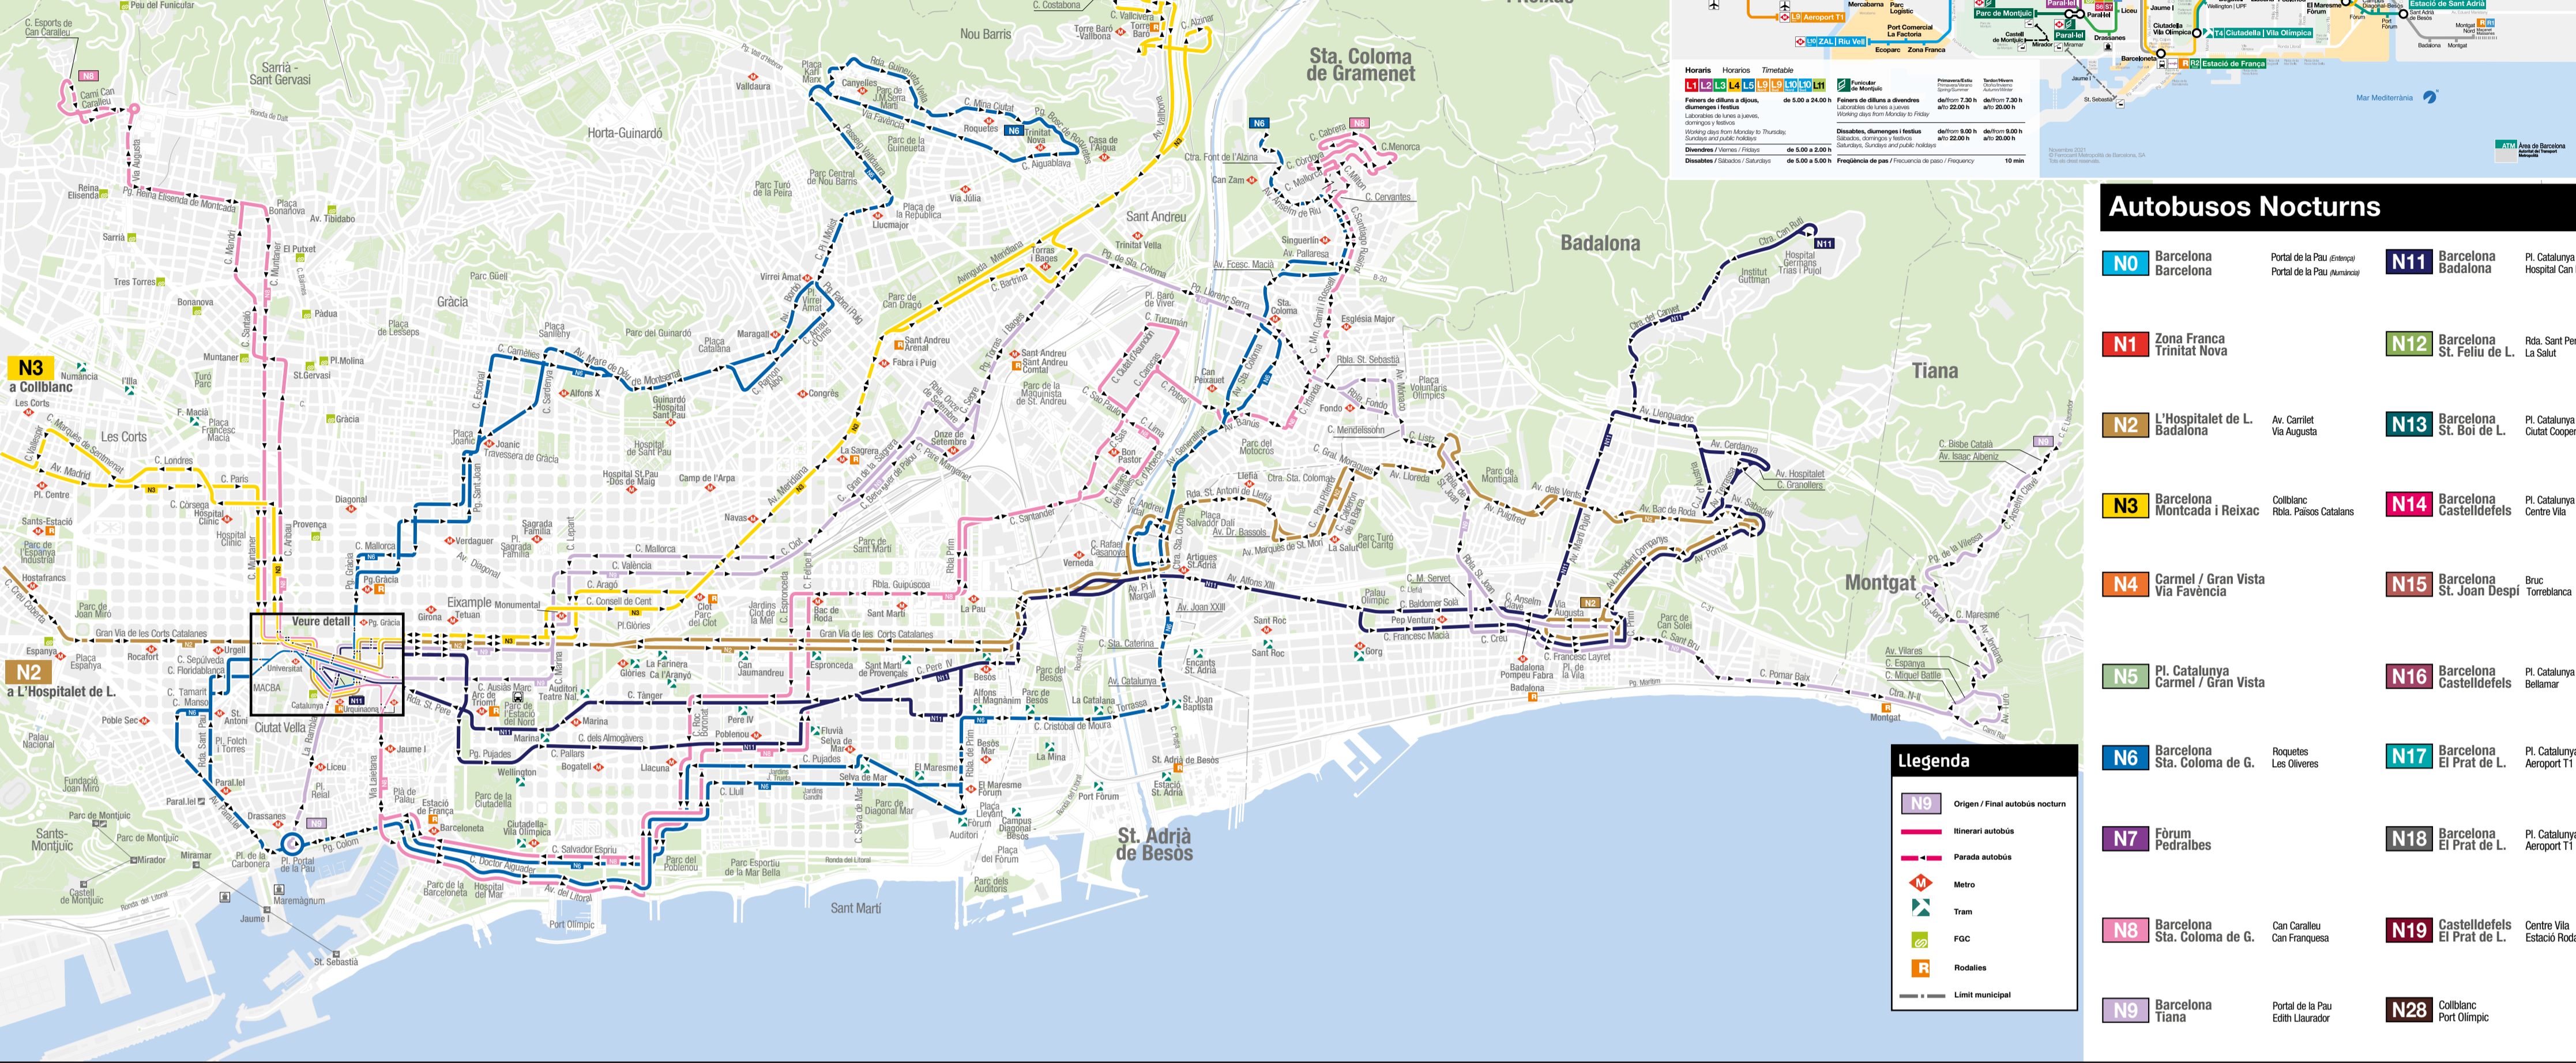

Xarxa Nitbus àmbit Besós

Autobusos Nocturns

N0 Barcelona Barcelona	Port de la Pau (després) Port de la Pau (anar cap a)	N11 Badalona Badalona	Pl. Catalunya Hospital Can Puig
N1 Zona Franca Trinitat Nova		N12 Barcelona St. Feliu de L.	Rda. St. Pere La Salut
N2 L'Hospitalet de L. Badalona	Av. Carrié Via Augusta	N13 Barcelona St. Boi de L.	Pl. Catalunya Quint Cooperatiu
N3 Barcelona Montcada i Reixac	Colibanc Rda. Palau Catalans	N14 Barcelona Castelldefels	Pl. Catalunya Centre Via
N4 Carmel / Gran Vista Via Favència		N15 Barcelona St. Joan Despi	Bruc Torreblanca
N5 Pl. Catalunya Carmel / Gran Vista		N16 Barcelona Castelldefels	Pl. Catalunya Belmar
N6 Barcelona Sta. Coloma de G.	Roquetes Les Olivares	N17 Barcelona El Prat de L.	Pl. Catalunya Aeroport T1
N7 Fórum Pedralbes		N18 Barcelona El Prat de L.	Pl. Catalunya Aeroport T1 i 2
N8 Barcelona Sta. Coloma de G.	Can Carallau Can Franquesa	N19 Castelldefels El Prat de L.	Centre Via Estació Rodalies
N9 Barcelona Tiana	Port de la Pau Edm. Lluador	N28 Colibanc Port Olímpic	

Xarxa Nitbus àmbit Llobregat

TOT EN UNA

A l'app AMB Mobilitat hi tens tot el transport sostenible per moure't per la metropoli. Bus, metro, tram, FGC, Rodalies, Bicing, Bibibox, Taxi AMB, aparcament d'intercanvi (P+R) i molts codis compartits.

Descarrega'ns gratuïtament

AMB i Bus Metropolità

CANVIAR D'IBRATS COM LES CAMES DEL RESSARDI

Passa cada 20 minuts totes les nits de l'any

El Nitbus és el transport públic que et cal per moure't de nit per la ciutat.

És segur: el pots fer servir totes les nits de l'any, tant als feiners com els festius, de quarts d'onze de la nit a les cinc de la matinada.

És ràpid: els vehicles passen cada 20 minuts, puntuals, sense embussos. Tens 18 línies que t'apropen a casa, cobrint 18 municipis de l'àrea metropolitana.