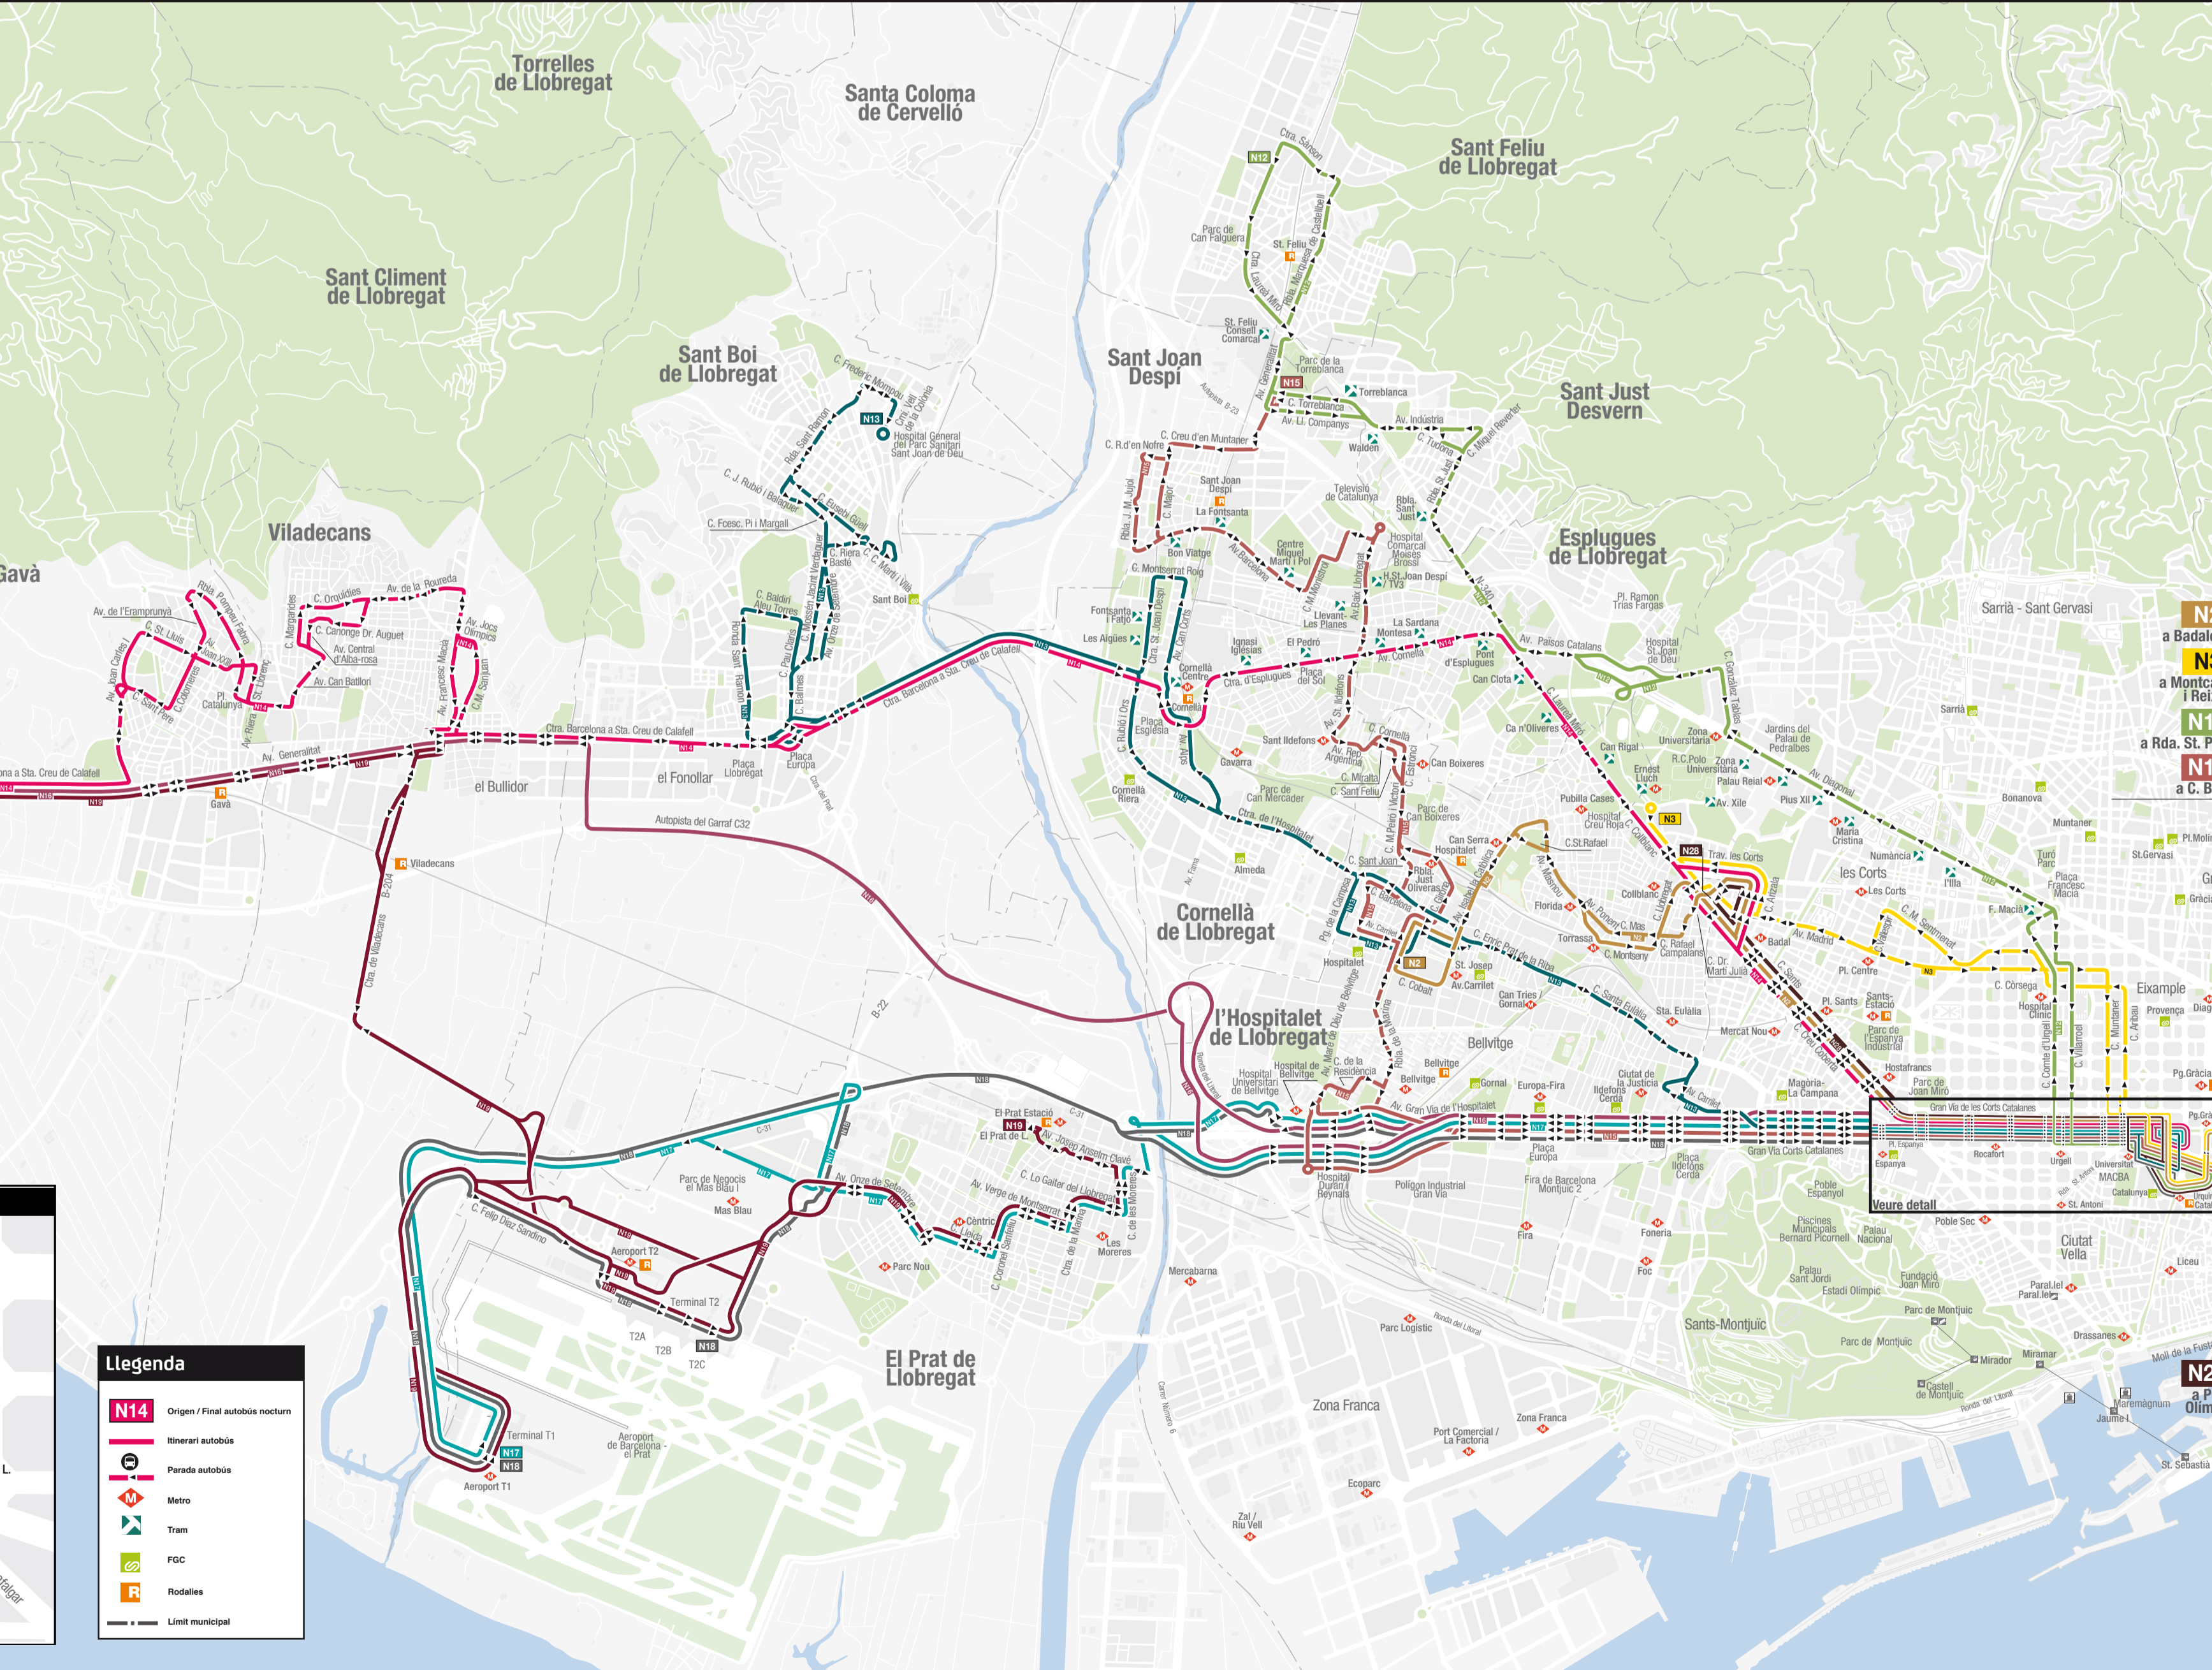

Xarxa Nitbus àmbit Besós

Autobusos Nocturns

N0 Barcelona Barcelona	Port de la Pau (després) Port de la Pau (anar cap a)	N11 Badalona Badalona	Pl. Catalunya Hospital Can Puig
N1 Zona Franca Trinitat Nova		N12 Barcelona St. Feliu de L.	Rda. St. Pere La Salut
N2 L'Hospitalet de L. Badalona	Av. Carrié Via Augusta	N13 Barcelona St. Boi de L.	Pl. Catalunya Quint Cooperatiu
N3 Barcelona Montcada i Reixac	Colibanc Rda. Palau Catalans	N14 Barcelona Castelldefels	Pl. Catalunya Centre Via
N4 Carmel / Gran Vista Via Favència		N15 Barcelona St. Joan Despi	Bruc Torreblanca
N5 Pl. Catalunya Carmel / Gran Vista		N16 Barcelona Castelldefels	Pl. Catalunya Belmar
N6 Barcelona Sta. Coloma de G.	Roquetes Les Olivares	N17 Barcelona El Prat de L.	Pl. Catalunya Aeroport T1
N7 Fórum Pedralbes		N18 Barcelona El Prat de L.	Pl. Catalunya Aeroport T1 i 2
N8 Barcelona Sta. Coloma de G.	Can Carallau Can Franquesa	N19 Castelldefels El Prat de L.	Centre Via Estació Rodalies
N9 Barcelona Tiana	Port de la Pau Edm. Lluador	N28 Colibanc Port Olímpic	

Xarxa Nitbus àmbit Llobregat

TOT EN UNA

A l'app AMB Mobilitat hi tens tot el transport sostenible per moure't per la metropoli. Bus, metro, tram, FGC, Rodalies, Bicing, Bibibox, Taxi AMB, aparcament d'intercanvi (P+R) i molts codis compartits.

Descarrega'ns gratuïtament

AMB i Bus Metropolità

CANVIAR D'IBRATS COM LES CAMES DEL RESSARDI

Passa cada 20 minuts totes les nits de l'any

El Nitbus és el transport públic que et cal per moure't de nit per la ciutat.

És segur: el pots fer servir totes les nits de l'any, tant als feiners com els festius, de quarts d'onze de la nit a les cinc de la matinada.

És ràpid: els vehicles passen cada 20 minuts, puntuals, sense embussos. Tens 18 línies que t'apropen a casa, cobrint 18 municipis de l'àrea metropolitana.