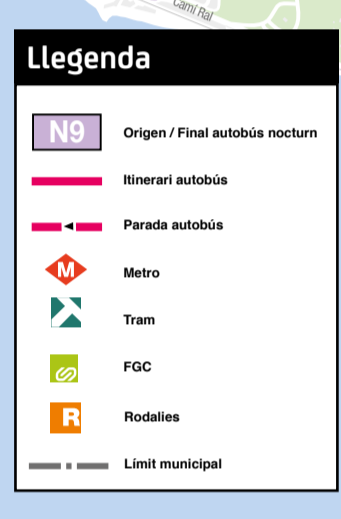

Xarxa Nitbus àmbit Besós

Autobusos Nocturns

N0 Barcelona Barcelona	Port de la Pau (després) Port de la Pau (anar cap a)	N11 Badalona Badalona	Pl. Catalunya Hospital Can Puig
N1 Zona Franca Trinitat Nova		N12 Barcelona St. Feliu de L.	Rda. St. Pere La Salut
N2 L'Hospitalet de L. Badalona	Av. Carrié Via Augusta	N13 Barcelona St. Boi de L.	Pl. Catalunya Quint Cooperatiu
N3 Barcelona Montcada i Reixac	Colibanc Rda. Palau Catalans	N14 Barcelona Castelldefels	Pl. Catalunya Centre Via
N4 Carmel / Gran Vista Via Favència		N15 Barcelona St. Joan Despi	Bruc Torreblanca
N5 Pl. Catalunya Carmel / Gran Vista		N16 Barcelona Castelldefels	Pl. Catalunya Belmar
N6 Barcelona Sta. Coloma de G.	Roquetes Les Olivares	N17 Barcelona El Prat de L.	Pl. Catalunya Aeroport T1
N7 Fórum Pedralbes		N18 Barcelona El Prat de L.	Pl. Catalunya Aeroport T1 i 2
N8 Barcelona Sta. Coloma de G.	Can Carallau Can Franquesa	N19 Castelldefels El Prat de L.	Centre Via Estació Rodalies
N9 Barcelona Tiana	Port de la Pau Edm. Lluador	N28 Colibanc Port Olímpic	

Xarxa Nitbus àmbit Llobregat

TOT EN UNA

A l'app AMB Mobilitat hi tens tot el transport sostenible per moure't per la metropoli. Bus, metro, tram, FGC, Rodalies, Bicing, Bibibox, Taxi AMB, aparcament d'intercanvi (P+R) i molts codis compartits.

Descarrega'ns gratuïtament

AMB i Bus Metropolità

CANVIAR D'IBRATS COM LES CAMES DEL RESSARDI

Passa cada 20 minuts totes les nits de l'any

El Nitbus és el transport públic que et cal per moure't de nit per la ciutat.