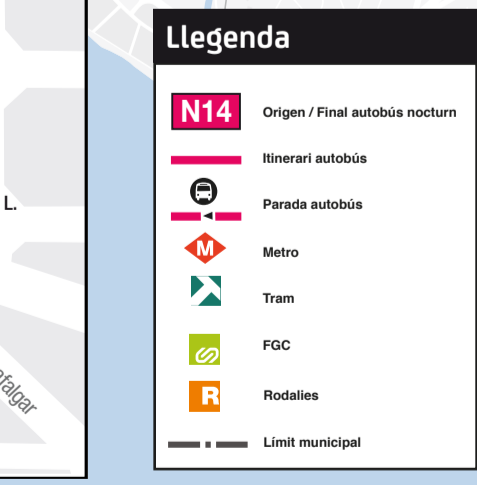

Xarxa Nitbus àmbit Besós

Autobusos Nocturns

N0 Barcelona Barcelona	Port de la Pau (després) Port de la Pau (anar cap a)	N11 Badalona Badalona	Pl. Catalunya Hospital Can Puig
N1 Zona Franca Trinitat Nova		N12 Barcelona St. Feliu de L.	Rda. St. Pere La Salut
N2 L'Hospitalet de L. Badalona	Av. Carrié Via Augusta	N13 Barcelona St. Boi de L.	Pl. Catalunya Quint Cooperatiu
N3 Barcelona Montcada i Reixac	Colibanc Rda. Palau Catalans	N14 Barcelona Castelldefels	Pl. Catalunya Centre Via
N4 Carmel / Gran Vista Via Favència		N15 Barcelona St. Joan Despi	Bruc Torreblanca
N5 Pl. Catalunya Carmel / Gran Vista		N16 Barcelona Castelldefels	Pl. Catalunya Belmar
N6 Barcelona Sta. Coloma de G.	Roquetes Les Olivares	N17 Barcelona El Prat de L.	Pl. Catalunya Aeroport T1
N7 Fórum Pedralbes		N18 Barcelona El Prat de L.	Pl. Catalunya Aeroport T1 i 2
N8 Barcelona Sta. Coloma de G.	Can Carallau Can Franquesa	N19 Castelldefels El Prat de L.	Centre Via Estació Rodalies
N9 Barcelona Tiana	Port de la Pau Edm. Lluador	N28 Colibanc Port Olímpic	

Xarxa Nitbus àmbit Llobregat

TOT EN UNA

A l'app AMB Mobilitat hi tens tot el transport sostenible per moure't per la metropoli. Bus, metro, tram, FGC, Rodalies, Bicing, Bibibox, Taxi AMB, aparcament d'intercanvi (P+R) i molts codis compartits.