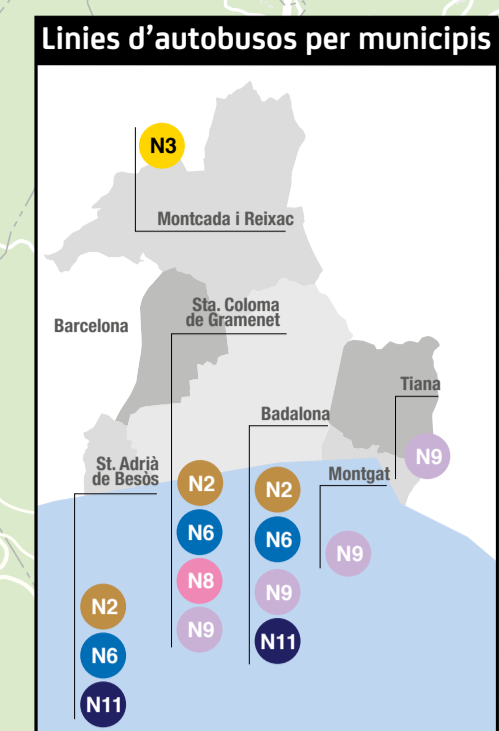

Xarxa Nitbus àmbit Besós

Autobusos Nocturns

N0 Barcelona Barcelona	Port de la Pau (després) Port de la Pau (anar cap a)	N11 Badalona Badalona	Pl. Catalunya Hospital Can Puig
N1 Zona Franca Trinitat Nova		N12 Barcelona St. Feliu de L.	Rda. St. Pere La Salut
N2 L'Hospitalet de L. Badalona	Av. Carrié Via Augusta	N13 Barcelona St. Boi de L.	Pl. Catalunya Quint Cooperatiu
N3 Barcelona Montcada i Reixac	Colibanc Rda. Palau Catalans	N14 Barcelona Castelldefels	Pl. Catalunya Centre Via
N4 Carmel / Gran Vista Via Favència		N15 Barcelona St. Joan Despi	Bruc Torreblanca
N5 Pl. Catalunya Carmel / Gran Vista		N16 Barcelona Castelldefels	Pl. Catalunya Belmar
N6 Barcelona Sta. Coloma de G.	Roquetes Les Olivares	N17 Barcelona El Prat de L.	Pl. Catalunya Aeroport T1
N7 Fórum Pedralbes		N18 Barcelona El Prat de L.	Pl. Catalunya Aeroport T1 i 2
N8 Barcelona Sta. Coloma de G.	Can Carallau Can Franquesa	N19 Castelldefels El Prat de L.	Centre Via Estació Rodalies
N9 Barcelona Tiana	Port de la Pau Edm. Lluador	N28 Colibanc Port Olímpic	

Xarxa Nitbus àmbit Llobregat

TOT EN UNA

A l'app AMB Mobilitat hi tens tot el transport sostenible per moure't per la metropoli. Bus, metro, tram, FGC, Rodalies, Bicing, Bibibox, Taxi AMB, aparcament d'intercanvi (P+R) i molts codis compartits.

Descarrega'ns gratuïtament

AMB i Bus Metropolità

CANVIAR D'IBRATS COM LES CAMES DEL RESSARDI

Passa cada 20 minuts totes les nits de l'any

El Nitbus és el transport públic que et cal per moure't de nit per la ciutat.

És segur: el pots fer servir totes les nits de l'any, tant als feiners com els festius, de quarts d'onze de la nit a les cinc de la matinada.

És ràpid: els vehicles passen cada 20 minuts, puntuals, sense embussos. Tens 18 línies que t'apropen a casa, cobrint 18 municipis de l'àrea metropolitana.