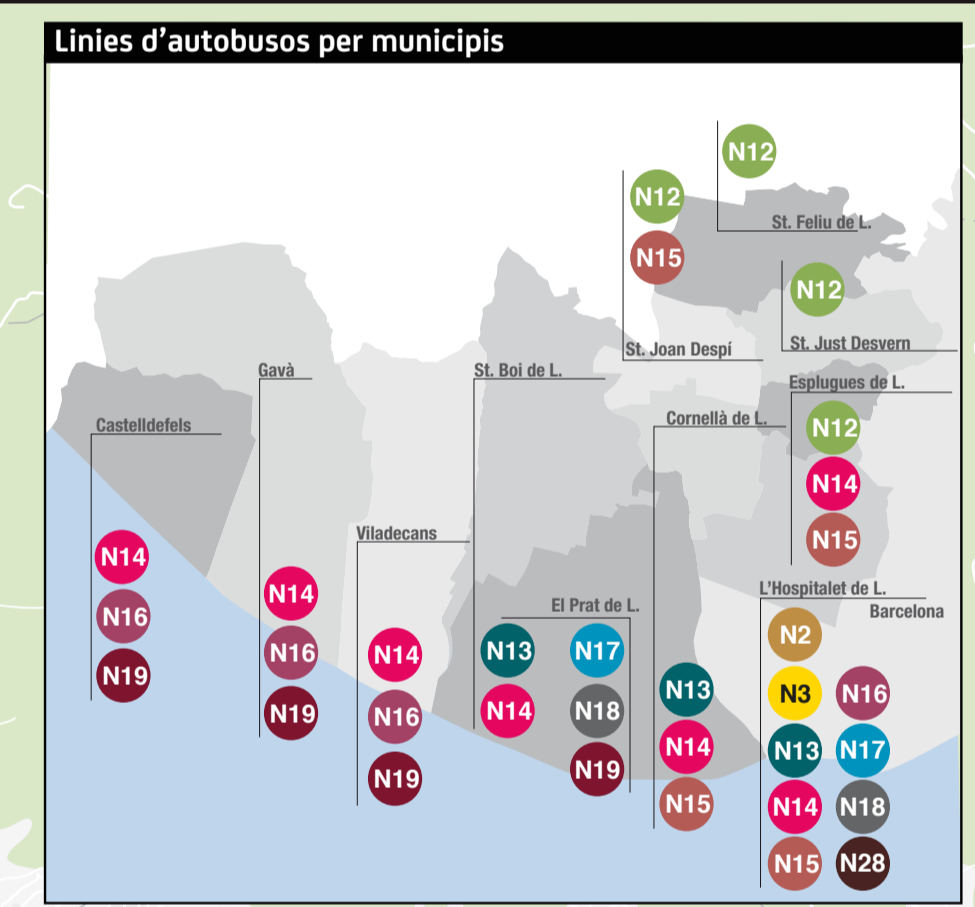

Xarxa Nitbus àmbit Besós

Autobusos Nocturns

N0 Barcelona Barcelona	Port de la Pau (després) Port de la Pau (anar cap a)	N11 Badalona Badalona	Pl. Catalunya Hospital Can Puig
N1 Zona Franca Trinitat Nova		N12 Barcelona St. Feliu de L.	Rda. St. Pere La Salut
N2 L'Hospitalet de L. Badalona	Av. Carrié Via Augusta	N13 Barcelona St. Boi de L.	Pl. Catalunya Quint Cooperatiu
N3 Barcelona Montcada i Reixac	Colibanc Rda. Palau Catalans	N14 Barcelona Castelldefels	Pl. Catalunya Centre Via
N4 Carmel / Gran Vista Via Favència		N15 Barcelona St. Joan Despi	Bruc Torreblanca
N5 Pl. Catalunya Carmel / Gran Vista		N16 Barcelona Castelldefels	Pl. Catalunya Belmar
N6 Barcelona Sta. Coloma de G.	Roquetes Les Olivares	N17 Barcelona El Prat de L.	Pl. Catalunya Aeroport T1
N7 Fórum Pedralbes		N18 Barcelona El Prat de L.	Pl. Catalunya Aeroport T1 i 2
N8 Barcelona Sta. Coloma de G.	Can Carallau Can Franquesa	N19 Castelldefels El Prat de L.	Centre Via Estació Rodalies
N9 Barcelona Tiana	Port de la Pau Edm. Lluador	N28 Colibanc Port Olímpic	

Xarxa Nitbus àmbit Llobregat

TOT EN UNA

A l'app AMB Mobilitat hi tens tot el transport sostenible per moure't per la metropoli. Bus, metro, tram, FGC, Rodalies, Bicing, Bibibox, Taxi AMB, aparcament d'intercanvi (P+R) i molts codis compartits.

Descarrega'ns gratuïtament

AMB i Bus Metropolità

CANVIAR D'IBRATS COM LES CAMES DEL RESSARDI

Passa cada 20 minuts totes les nits de l'any

El Nitbus és el transport públic que et cal per moure't de nit per la ciutat.

És segur: el pots fer servir totes les nits de l'any, tant als feiners com els festius, de quarts d'onze de la nit a les cinc de la matinada.

És ràpid: els vehicles passen cada 20 minuts, puntuals, sense embussos. Tens 18 línies que t'apropen a casa, cobrint 18 municipis de l'àrea metropolitana.