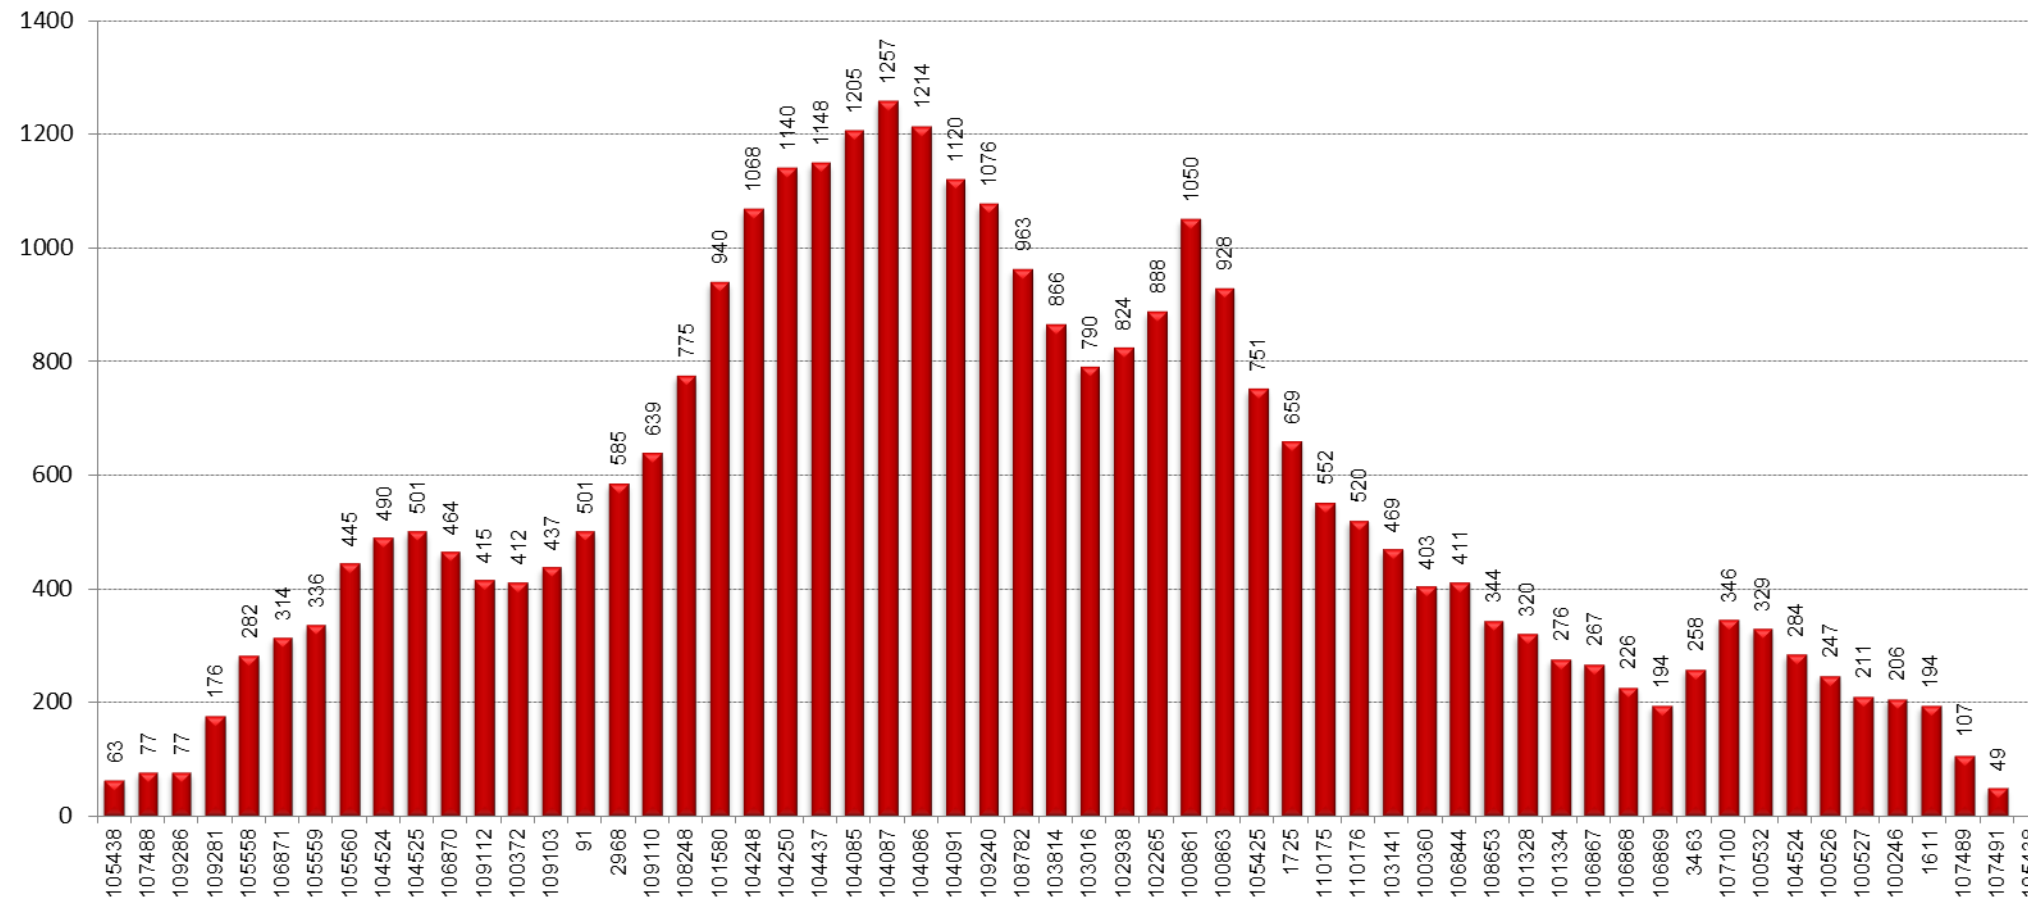

LH2

TAULA RESUM

	L'Hospitalet de Llobregat - L'Hospitalet de Llobregat	TOTAL
Velocitat mitjana	9,21	9,21
Velocitat mínima	6,98	6,98
Temps mitjà de regulació		0:10:02
Temps mínim mitjà de regulació		0:00:00
Càrrega màxima	41	41
Factor de càrrega punta (càrrega màxima/demanda diària)		1,49%
Tipus vehicle		Midi
% ocupació amb càrrega màxima		63%

GRÀFICS

PUJADES I BAIXADES

SENTIT: L'Hospitalet de Llobregat (Tanatori-Tanatori)

■ Pujades
■ Baixades

CÀRREGA

SENTIT: L'Hospitalet de Llobregat (Tanatori-Tanatori)

EXPEDICIÓ MÉS CARREGADA: 18:35-20:20

SENTIT: L'Hospitalet de Llobregat (Tanatori-Tanatori)

■ Pujades
■ Baixades

CÀRREGA EXPEDICIÓ MÉS CARREGADA: 18:35-20:20

SENTIT: L'Hospitalet de Llobregat (Tanatori-Tanatori)

DISTRIBUCIÓ DELS VIATGERS PER QUART D'HORA

DISTRIBUCIÓ DELS TÍTOLS DE TRANSPORT

VELOCITAT COMERCIAL PER EXPEDICIÓ I MITJANA DE LA LÍNIA