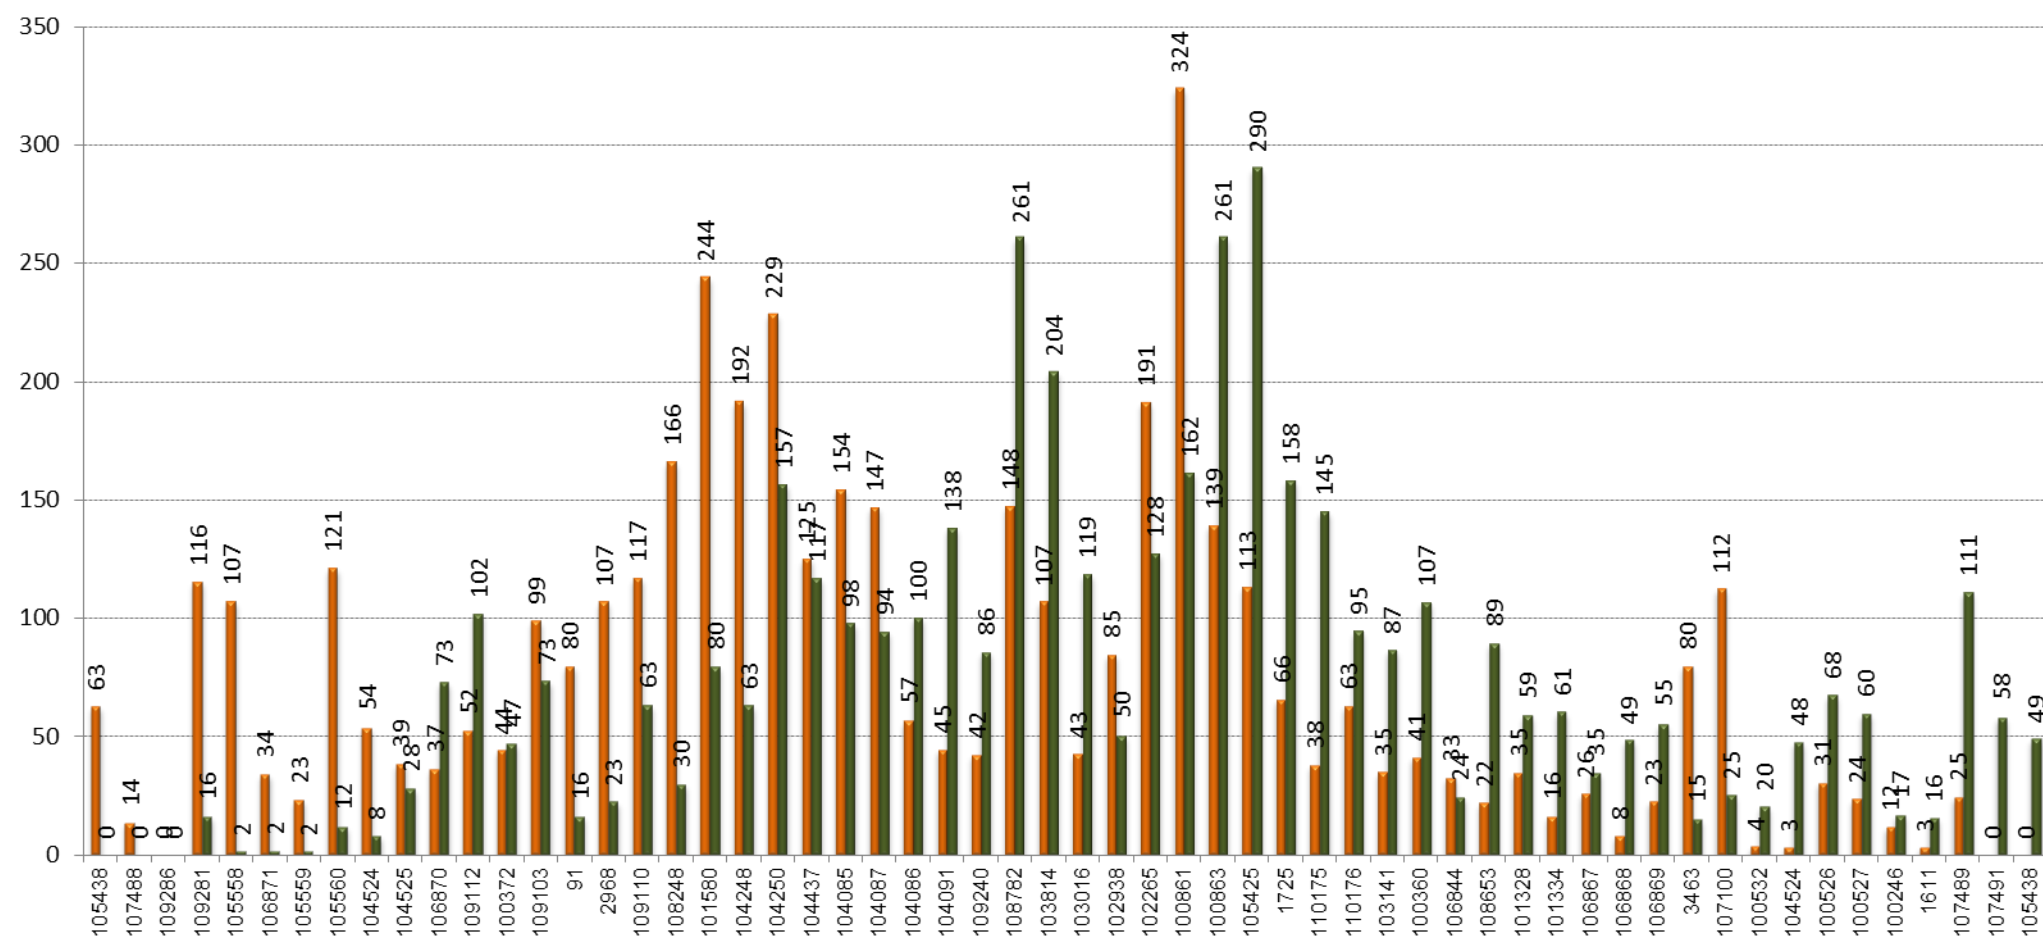

LH2

TAULA RESUM

	L'Hospitalet de Llobregat - L'Hospitalet de Llobregat	TOTAL
Velocitat mitjana	9,21	9,21
Velocitat mínima	6,98	6,98
Temps mitjà de regulació		0:10:02
Temps mínim mitjà de regulació		0:00:00
Càrrega màxima	41	41
Factor de càrrega punta (càrrega màxima/demanda diària)		1,49%
Tipus vehicle		Midi
% ocupació amb càrrega màxima		63%

GRÀFICS

PUJADES I BAIXADES

SENTIT: L'Hospitalet de Llobregat (Tanatori-Tanatori)

■ Pujades
■ Baixades

CÀRREGA

SENTIT: L'Hospitalet de Llobregat (Tanatori-Tanatori)

EXPEDICIÓ MÉS CARREGADA: 18:35-20:20

SENTIT: L'Hospitalet de Llobregat (Tanatori-Tanatori)

■ Pujades
■ Baixades

CÀRREGA EXPEDICIÓ MÉS CARREGADA: 18:35-20:20

SENTIT: L'Hospitalet de Llobregat (Tanatori-Tanatori)

DISTRIBUCIÓ DELS VIATGERS PER QUART D'HORA

DISTRIBUCIÓ DELS TÍTOLS DE TRANSPORT

VELOCITAT COMERCIAL PER EXPEDICIÓ I MITJANA DE LA LÍNIA

Sentit	Expedició	Hora inici teòrica	Hora inici real	Retard	Hora fi real	Temps regulació
L'Hospitalet de Llobregat (Tanatori-Tanatori)	04:45-05:45	04:45	04:44	00:00	05:38	
L'Hospitalet de Llobregat (Tanatori-Tanatori)	05:45-06:45	05:45	05:44	00:00	06:47	00:07
L'Hospitalet de Llobregat (Tanatori-Tanatori)	06:45-08:35	06:45	06:48	00:03	08:13	00:00
L'Hospitalet de Llobregat (Tanatori-Tanatori)	08:35-10:20	08:35	08:35	00:00	10:12	00:22
L'Hospitalet de Llobregat (Tanatori-Tanatori)	10:20-12:05	10:20	10:20	00:00	12:00	00:08
L'Hospitalet de Llobregat (Tanatori-Tanatori)	12:05-13:50	12:05	12:05	00:00	13:49	00:05
L'Hospitalet de Llobregat (Tanatori-Tanatori)	13:50-15:35	13:50	13:51	00:01	15:23	00:01
L'Hospitalet de Llobregat (Tanatori-Tanatori)	15:35-17:20	15:35	15:35	00:00	17:12	00:12
L'Hospitalet de Llobregat (Tanatori-Tanatori)	17:20-19:05	17:20	17:20	00:00	18:54	00:08
L'Hospitalet de Llobregat (Tanatori-Tanatori)	19:05-20:50	19:05	19:05	00:00	20:04	00:11