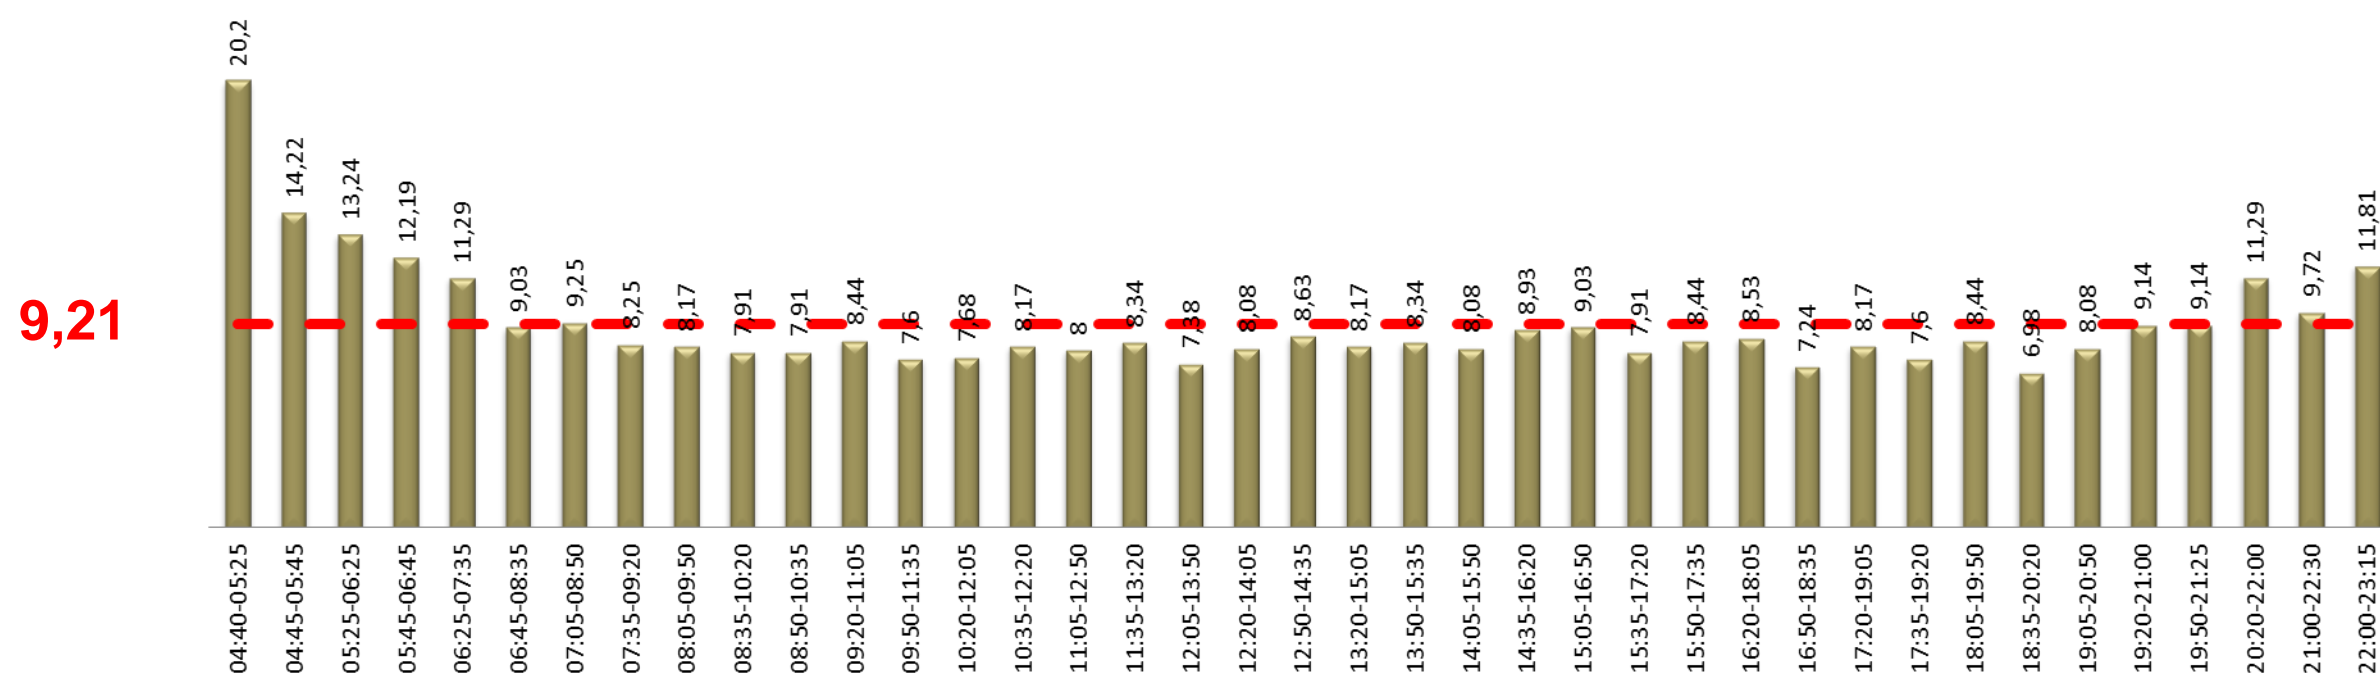

VELOCITAT COMERCIAL PER EXPEDICIÓ I MITJANA DE LA LÍNIA

SENTIT: L'Hospitalet de Llobregat (Tanatori-Tanatori)

Mitjana 3 més lentes = 7,20 km/h