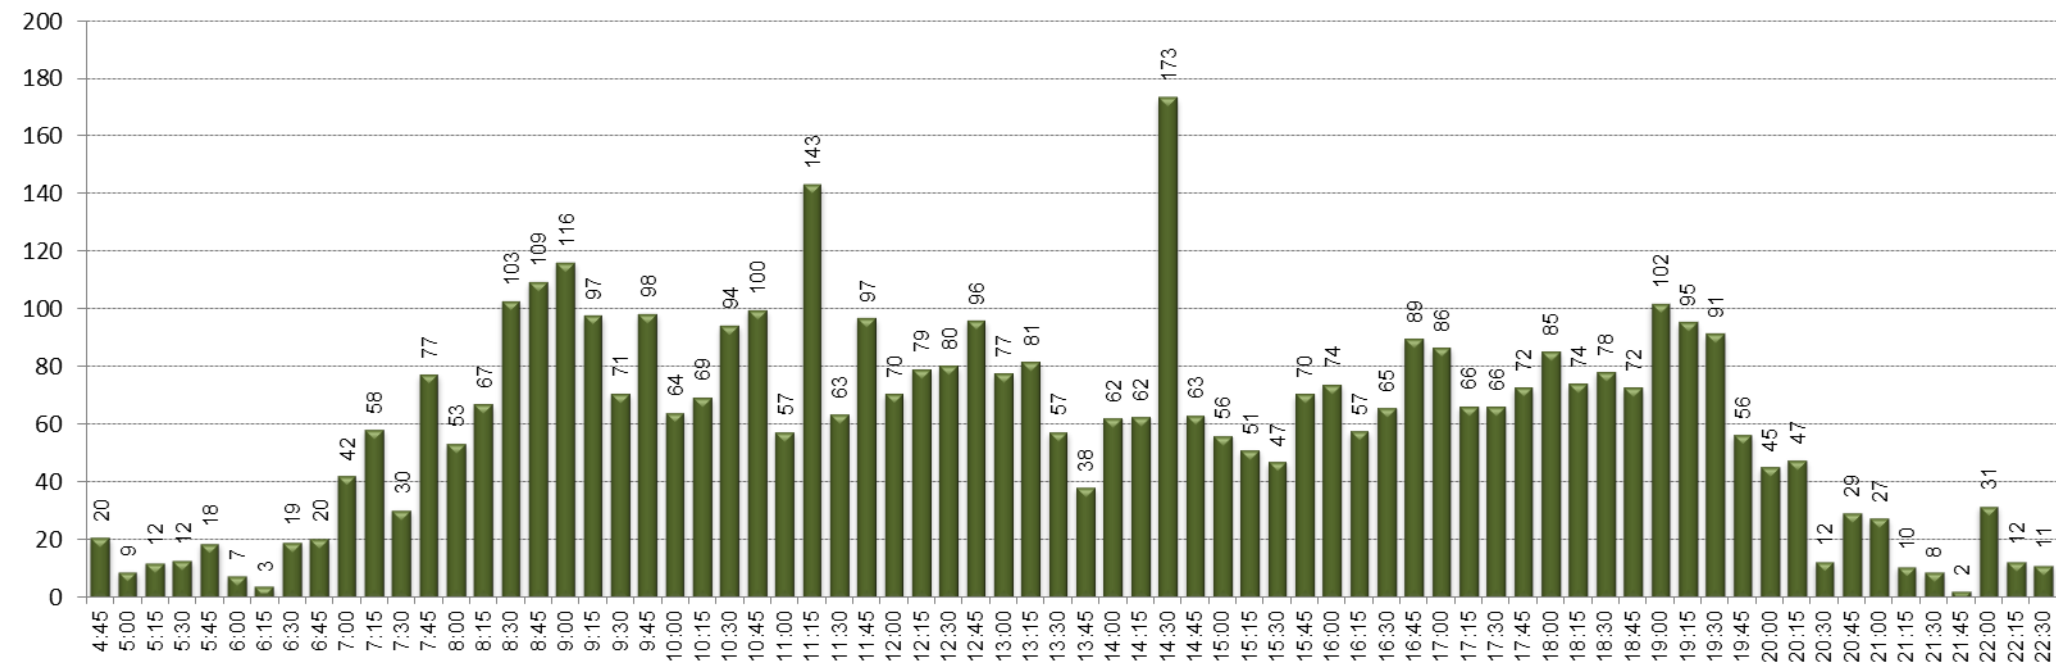

LH2

TAULA RESUM

	L'Hospitalet de Llobregat - L'Hospitalet de Llobregat	TOTAL
Velocitat mitjana	9,21	9,21
Velocitat mínima	6,98	6,98
Temps mitjà de regulació		0:10:02
Temps mínim mitjà de regulació		0:00:00
Càrrega màxima	41	41
Factor de càrrega punta (càrrega màxima/demanda diària)		1,49%
Tipus vehicle		Midi
% ocupació amb càrrega màxima		63%

GRÀFICS

PUJADES I BAIXADES

SENTIT: L'Hospitalet de Llobregat (Tanatori-Tanatori)

■ Pujades
■ Baixades

CÀRREGA

SENTIT: L'Hospitalet de Llobregat (Tanatori-Tanatori)

EXPEDICIÓ MÉS CARREGADA: 18:35-20:20

SENTIT: L'Hospitalet de Llobregat (Tanatori-Tanatori)

■ Pujades
■ Baixades

CÀRREGA EXPEDICIÓ MÉS CARREGADA: 18:35-20:20

SENTIT: L'Hospitalet de Llobregat (Tanatori-Tanatori)

DISTRIBUCIÓ DELS VIATGERS PER QUART D'HORA

DISTRIBUCIÓ DELS TÍTOLS DE TRANSPORT

VELOCITAT COMERCIAL PER EXPEDICIÓ I MITJANA DE LA LÍNIA