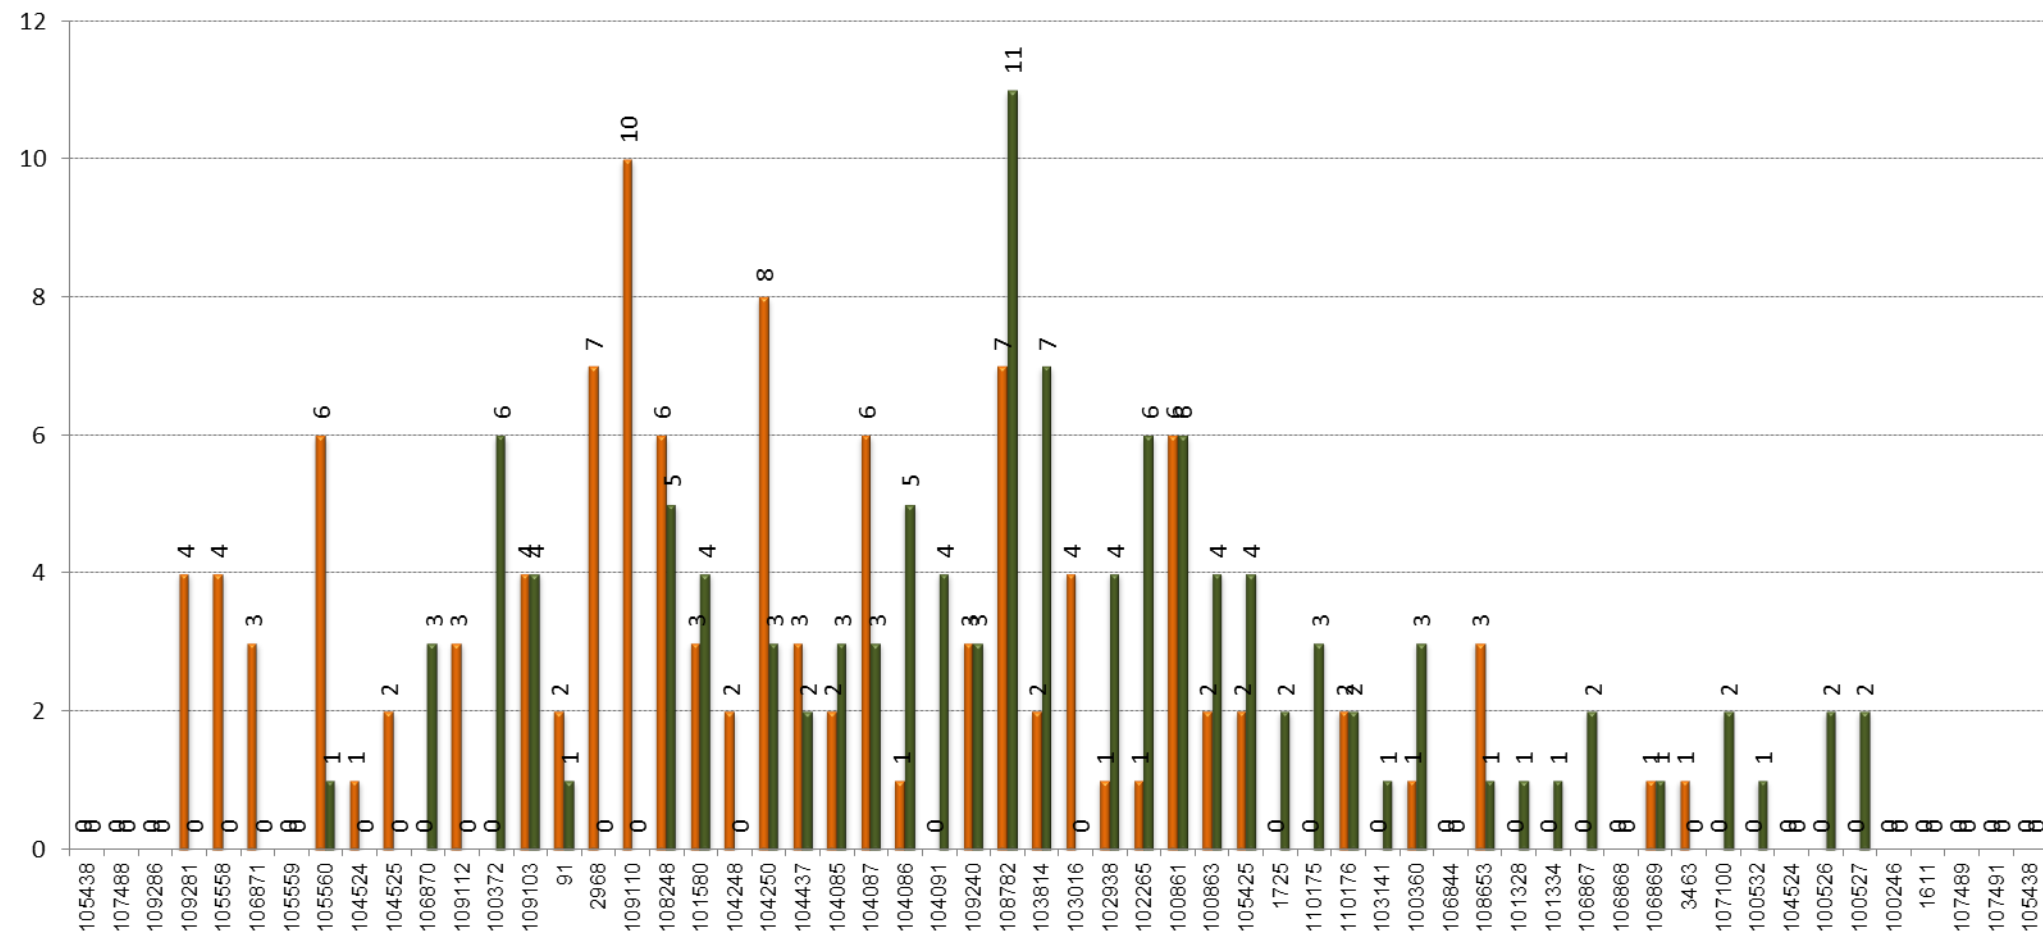

LH2

TAULA RESUM

	L'Hospitalet de Llobregat - L'Hospitalet de Llobregat	TOTAL
Velocitat mitjana	9,21	9,21
Velocitat mínima	6,98	6,98
Temps mitjà de regulació		0:10:02
Temps mínim mitjà de regulació		0:00:00
Càrrega màxima	41	41
Factor de càrrega punta (càrrega màxima/demanda diària)		1,49%
Tipus vehicle		Midi
% ocupació amb càrrega màxima		63%

GRÀFICS

PUJADES I BAIXADES

SENTIT: L'Hospitalet de Llobregat (Tanatori-Tanatori)

■ Pujades
■ Baixades

CÀRREGA

SENTIT: L'Hospitalet de Llobregat (Tanatori-Tanatori)

EXPEDICIÓ MÉS CARREGADA: 18:35-20:20

SENTIT: L'Hospitalet de Llobregat (Tanatori-Tanatori)

■ Pujades
■ Baixades

CÀRREGA EXPEDICIÓ MÉS CARREGADA: 18:35-20:20

SENTIT: L'Hospitalet de Llobregat (Tanatori-Tanatori)

DISTRIBUCIÓ DELS VIATGERS PER QUART D'HORA

DISTRIBUCIÓ DELS TÍTOLS DE TRANSPORT

VELOCITAT COMERCIAL PER EXPEDICIÓ I MITJANA DE LA LÍNIA

Sentit	Expedició	Hora inici teòrica	Hora inici real	Retard	Hora fi real	Temps regulació
L'Hospitalet de Llobregat (Tanatori-Tanatori)	08:05-09:50	08:05	08:05	00:00	09:39	
L'Hospitalet de Llobregat (Tanatori-Tanatori)	09:50-11:35	09:50	09:50	00:00	11:31	00:11
L'Hospitalet de Llobregat (Tanatori-Tanatori)	11:35-13:20	11:35	11:35	00:00	13:07	00:04
L'Hospitalet de Llobregat (Tanatori-Tanatori)	13:20-15:05	13:20	13:20	00:00	14:54	00:13
L'Hospitalet de Llobregat (Tanatori-Tanatori)	15:05-16:50	15:05	15:05	00:00	16:30	00:11
L'Hospitalet de Llobregat (Tanatori-Tanatori)	16:50-18:35	16:50	16:50	00:00	18:36	00:20
L'Hospitalet de Llobregat (Tanatori-Tanatori)	18:35-20:20	18:35	18:38	00:03	20:28	00:00
L'Hospitalet de Llobregat (Tanatori-Tanatori)	20:20-22:00	20:20	20:35	00:15	21:43	00:00
L'Hospitalet de Llobregat (Tanatori-Tanatori)	22:00-23:15	22:00	21:59	00:00	23:04	00:17