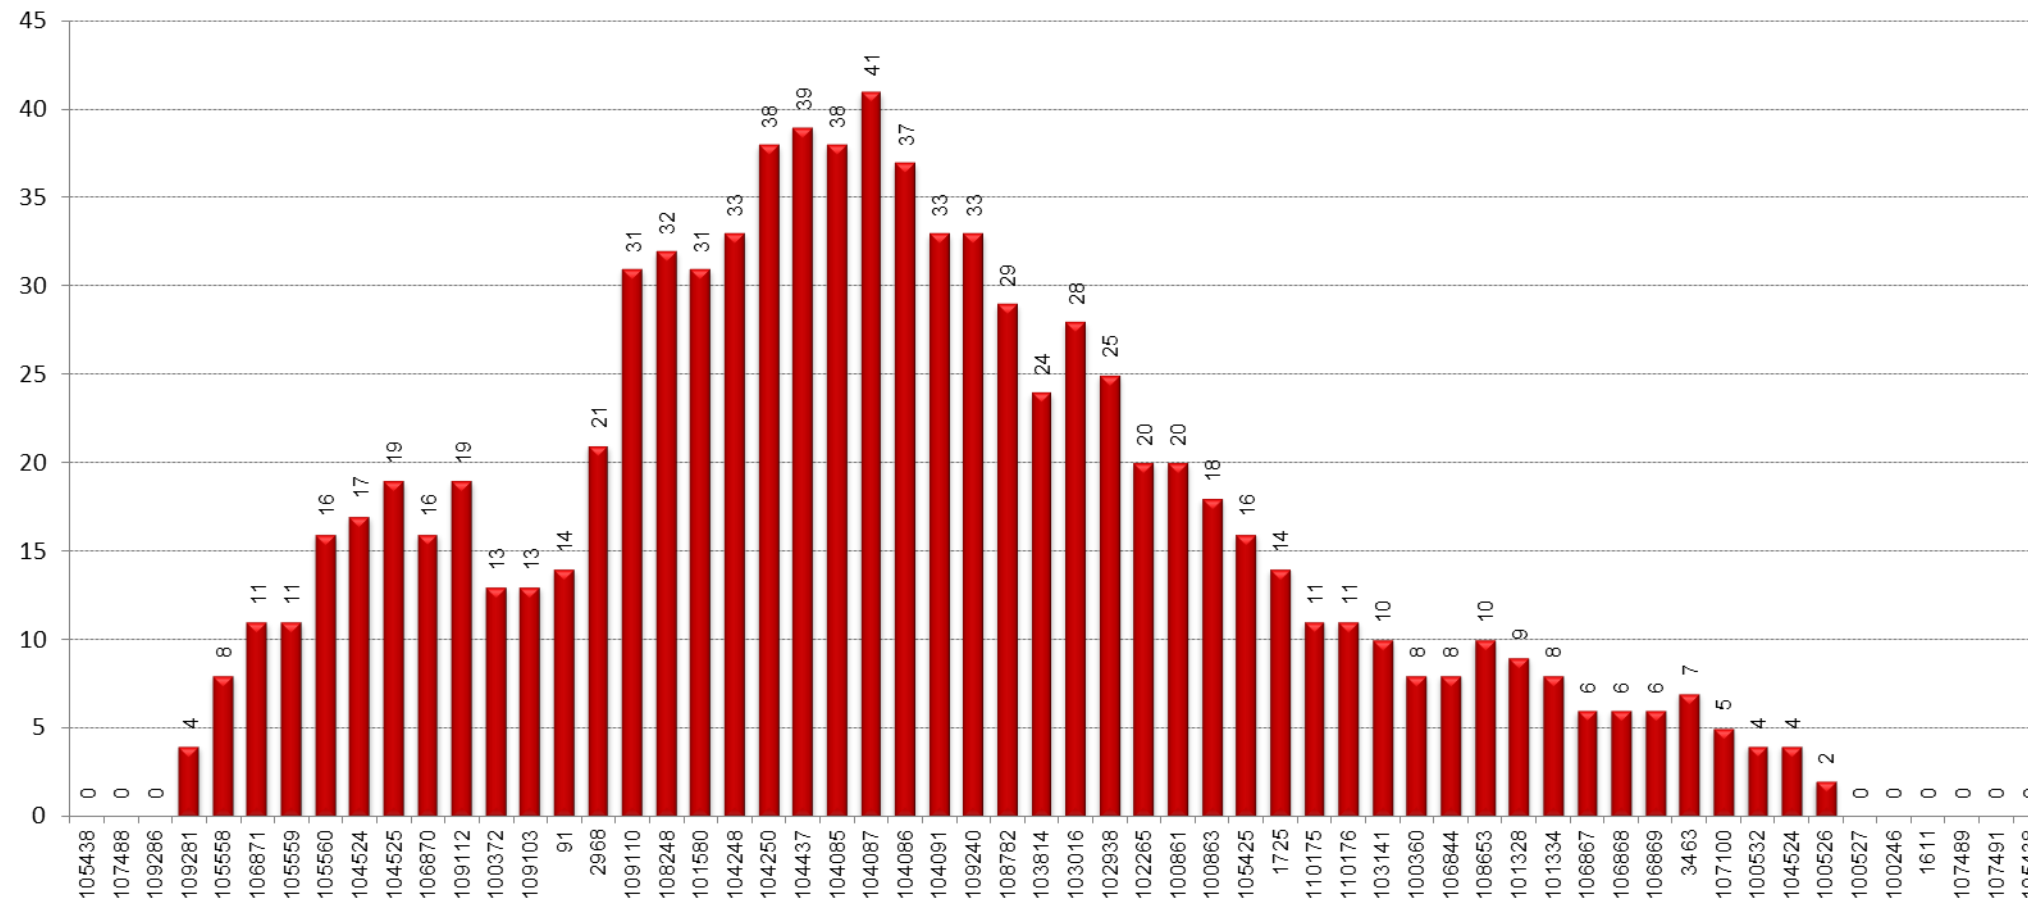

LH2

TAULA RESUM

	L'Hospitalet de Llobregat - L'Hospitalet de Llobregat	TOTAL
Velocitat mitjana	9,21	9,21
Velocitat mínima	6,98	6,98
Temps mitjà de regulació		0:10:02
Temps mínim mitjà de regulació		0:00:00
Càrrega màxima	41	41
Factor de càrrega punta (càrrega màxima/demanda diària)		1,49%
Tipus vehicle		Midi
% ocupació amb càrrega màxima		63%

GRÀFICS

PUJADES I BAIXADES

SENTIT: L'Hospitalet de Llobregat (Tanatori-Tanatori)

■ Pujades
■ Baixades

CÀRREGA

SENTIT: L'Hospitalet de Llobregat (Tanatori-Tanatori)

EXPEDICIÓ MÉS CARREGADA: 18:35-20:20

SENTIT: L'Hospitalet de Llobregat (Tanatori-Tanatori)

■ Pujades
■ Baixades

CÀRREGA EXPEDICIÓ MÉS CARREGADA: 18:35-20:20

SENTIT: L'Hospitalet de Llobregat (Tanatori-Tanatori)

DISTRIBUCIÓ DELS VIATGERS PER QUART D'HORA

DISTRIBUCIÓ DELS TÍTOLS DE TRANSPORT

VELOCITAT COMERCIAL PER EXPEDICIÓ I MITJANA DE LA LÍNIA