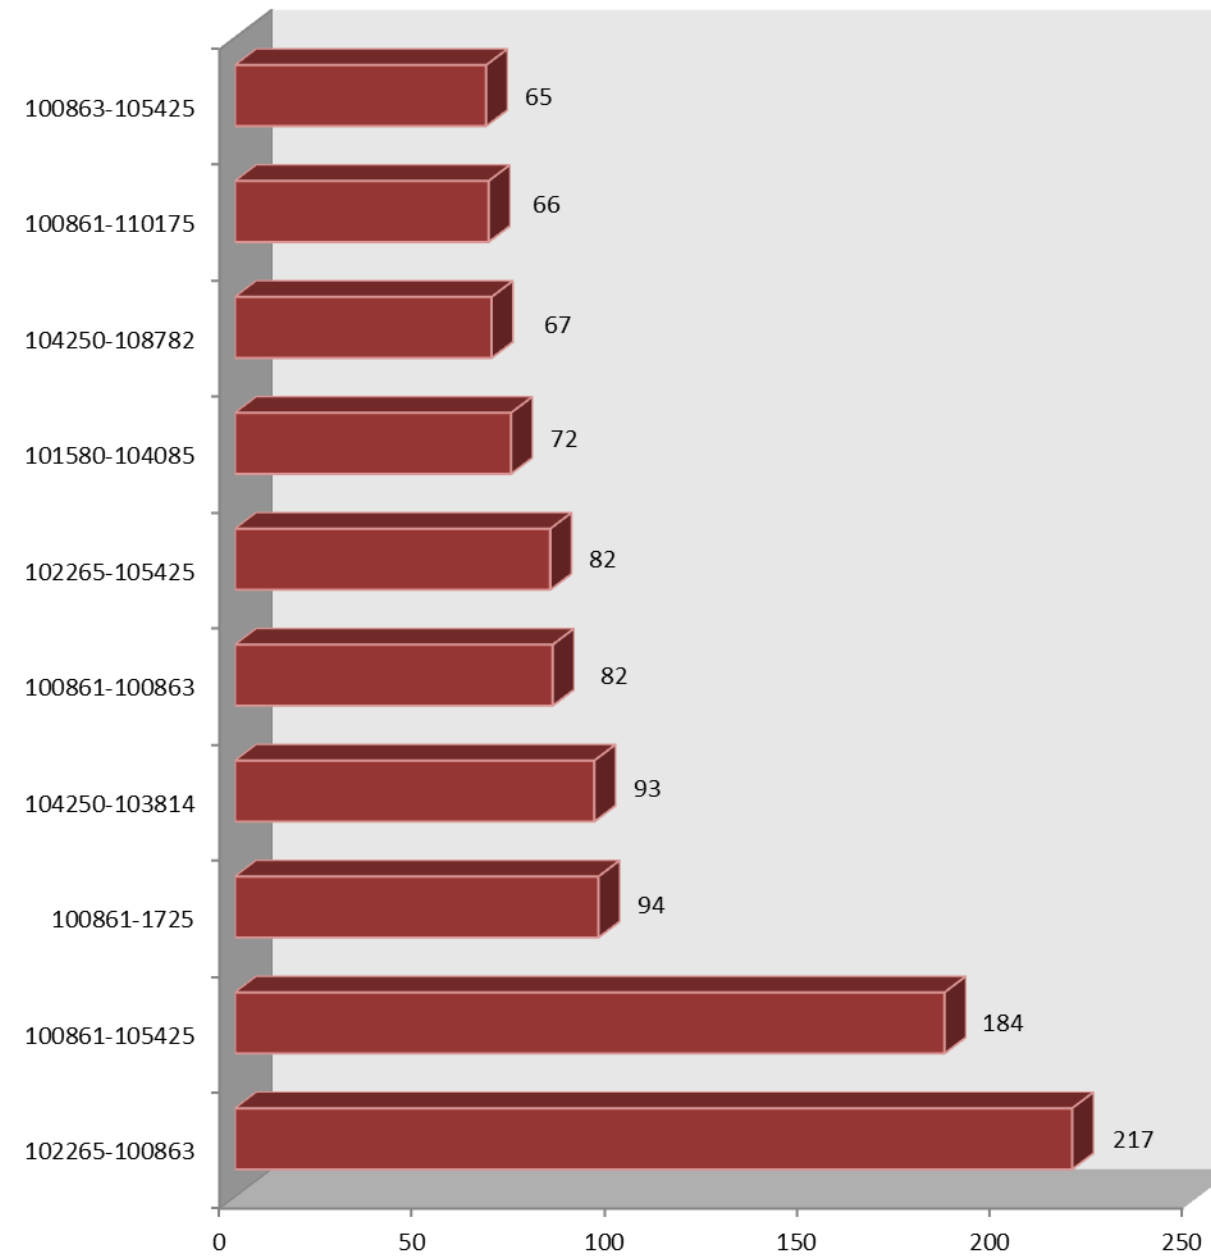

LH2

TAULA RESUM

	L'Hospitalet de Llobregat - L'Hospitalet de Llobregat	TOTAL
Velocitat mitjana	9,21	9,21
Velocitat mínima	6,98	6,98
Temps mitjà de regulació		0:10:02
Temps mínim mitjà de regulació		0:00:00
Càrrega màxima	41	41
Factor de càrrega punta (càrrega màxima/demanda diària)		1,49%
Tipus vehicle		Midi
% ocupació amb càrrega màxima		63%

GRÀFICS

PUJADES I BAIXADES

SENTIT: L'Hospitalet de Llobregat (Tanatori-Tanatori)

■ Pujades
■ Baixades

CÀRREGA

SENTIT: L'Hospitalet de Llobregat (Tanatori-Tanatori)

EXPEDICIÓ MÉS CARREGADA: 18:35-20:20

SENTIT: L'Hospitalet de Llobregat (Tanatori-Tanatori)

■ Pujades
■ Baixades

CÀRREGA EXPEDICIÓ MÉS CARREGADA: 18:35-20:20

SENTIT: L'Hospitalet de Llobregat (Tanatori-Tanatori)

DISTRIBUCIÓ DELS VIATGERS PER QUART D'HORA

DISTRIBUCIÓ DELS TÍTOLS DE TRANSPORT

VELOCITAT COMERCIAL PER EXPEDICIÓ I MITJANA DE LA LÍNIA

SENTIT: L'Hospitalet de Llobregat (Tanatori-Tanatori)

Mitjana 3 més lentes = 7,20 km/h

PRINCIPALS TRAJECTES

L'Hospitalet de Llobregat (Tanatori-Tanatori)

TAULES

LLISTAT DE PARADES

L'Hospitalet de Llobregat - L'Hospitalet de Llobregat