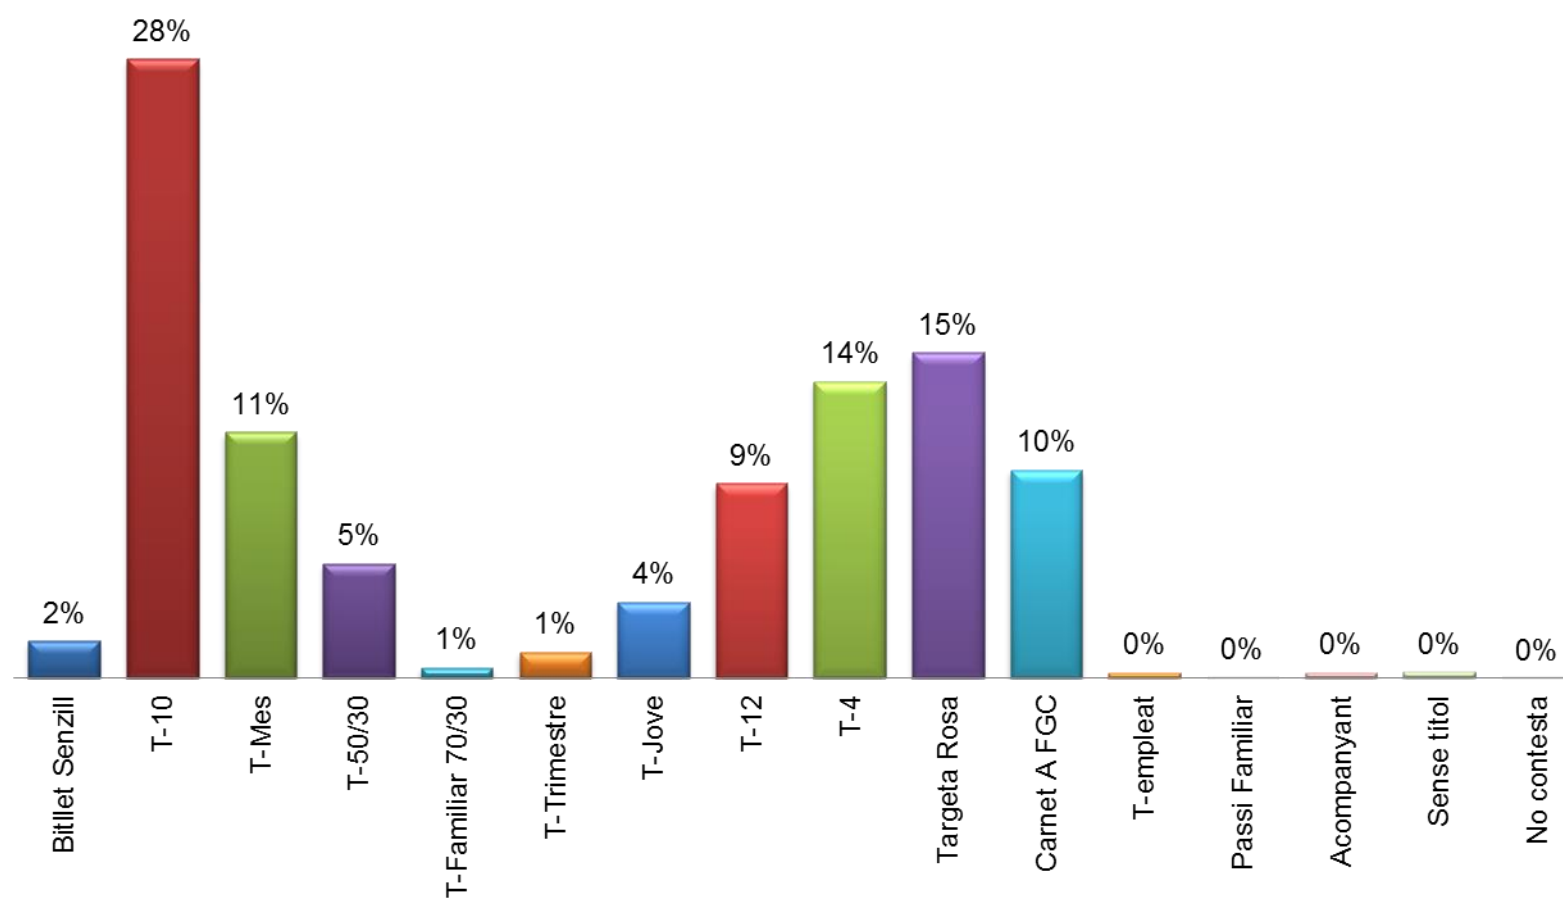

■ Pujades
■ Baixades

CÀRREGA EXPEDICIÓ MÉS CARREGADA: 18:35-20:20

SENTIT: L'Hospitalet de Llobregat (Tanatori-Tanatori)

DISTRIBUCIÓ DELS VIATGERS PER QUART D'HORA

DISTRIBUCIÓ DELS TÍTOLS DE TRANSPORT

VELOCITAT COMERCIAL PER EXPEDICIÓ I MITJANA DE LA LÍNIA