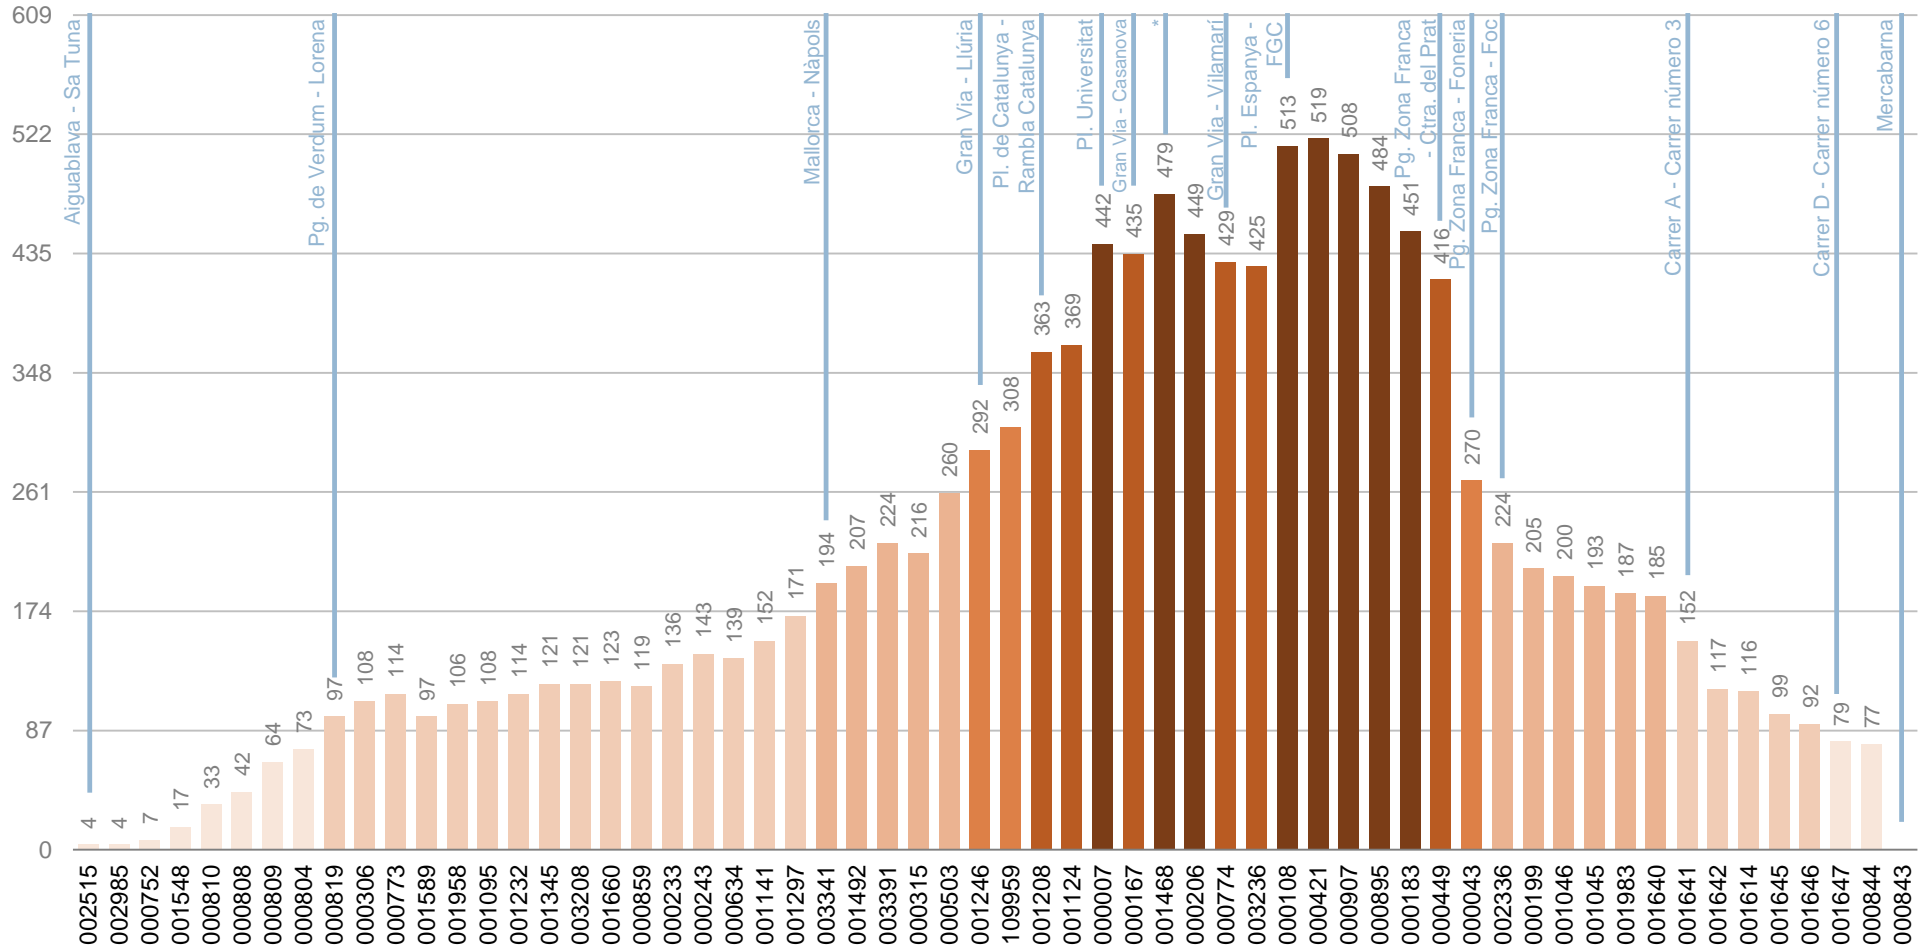

CÀRREGA

Viatgers en el conjunt del dia que porta l'autobús després de cada parada

SENTIT 2: AIGUABLAVA-SA TUNA – MERCABARNA

* Gran Via - Villarroel