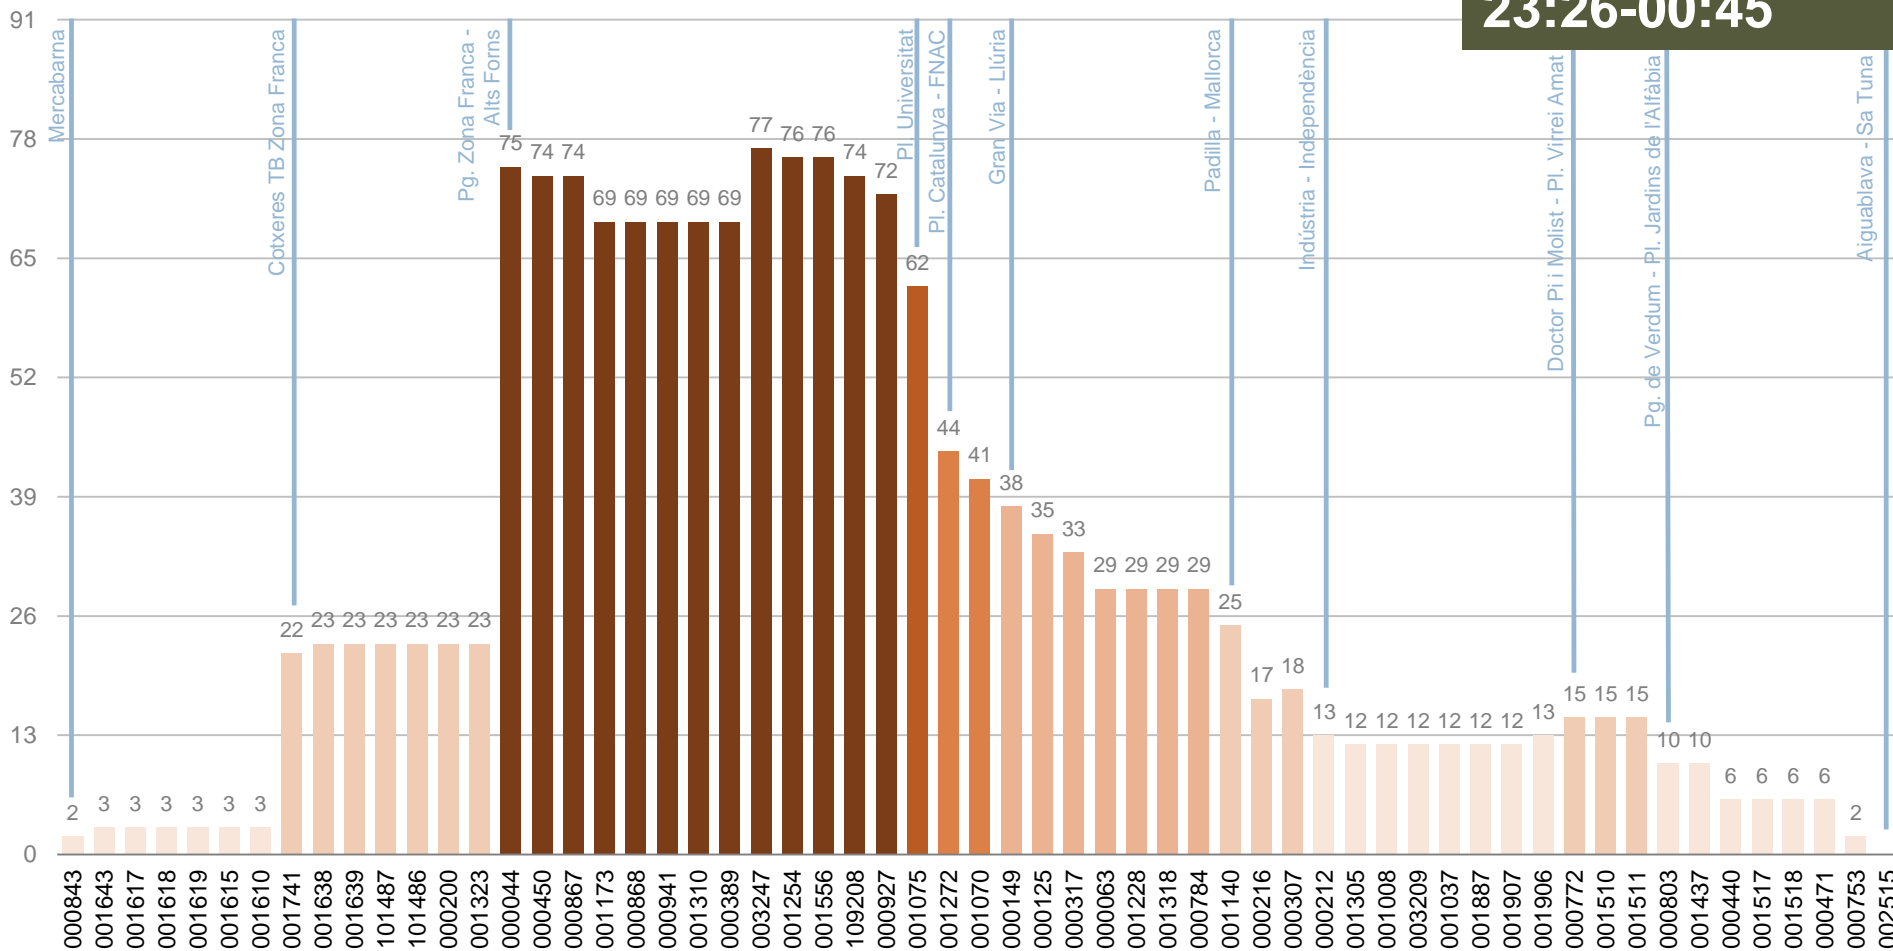

CÀRREGA DE L'EXPEDICIÓ MÉS CARREGADA

Viatgers que porta l'autobús de l'expedició més carregada després de cada parada

SENTIT 1: MERCABARNA – AIGUABLAVA-SA TUNA

Expedició més carregada en el sentit 1:
23:26-00:45