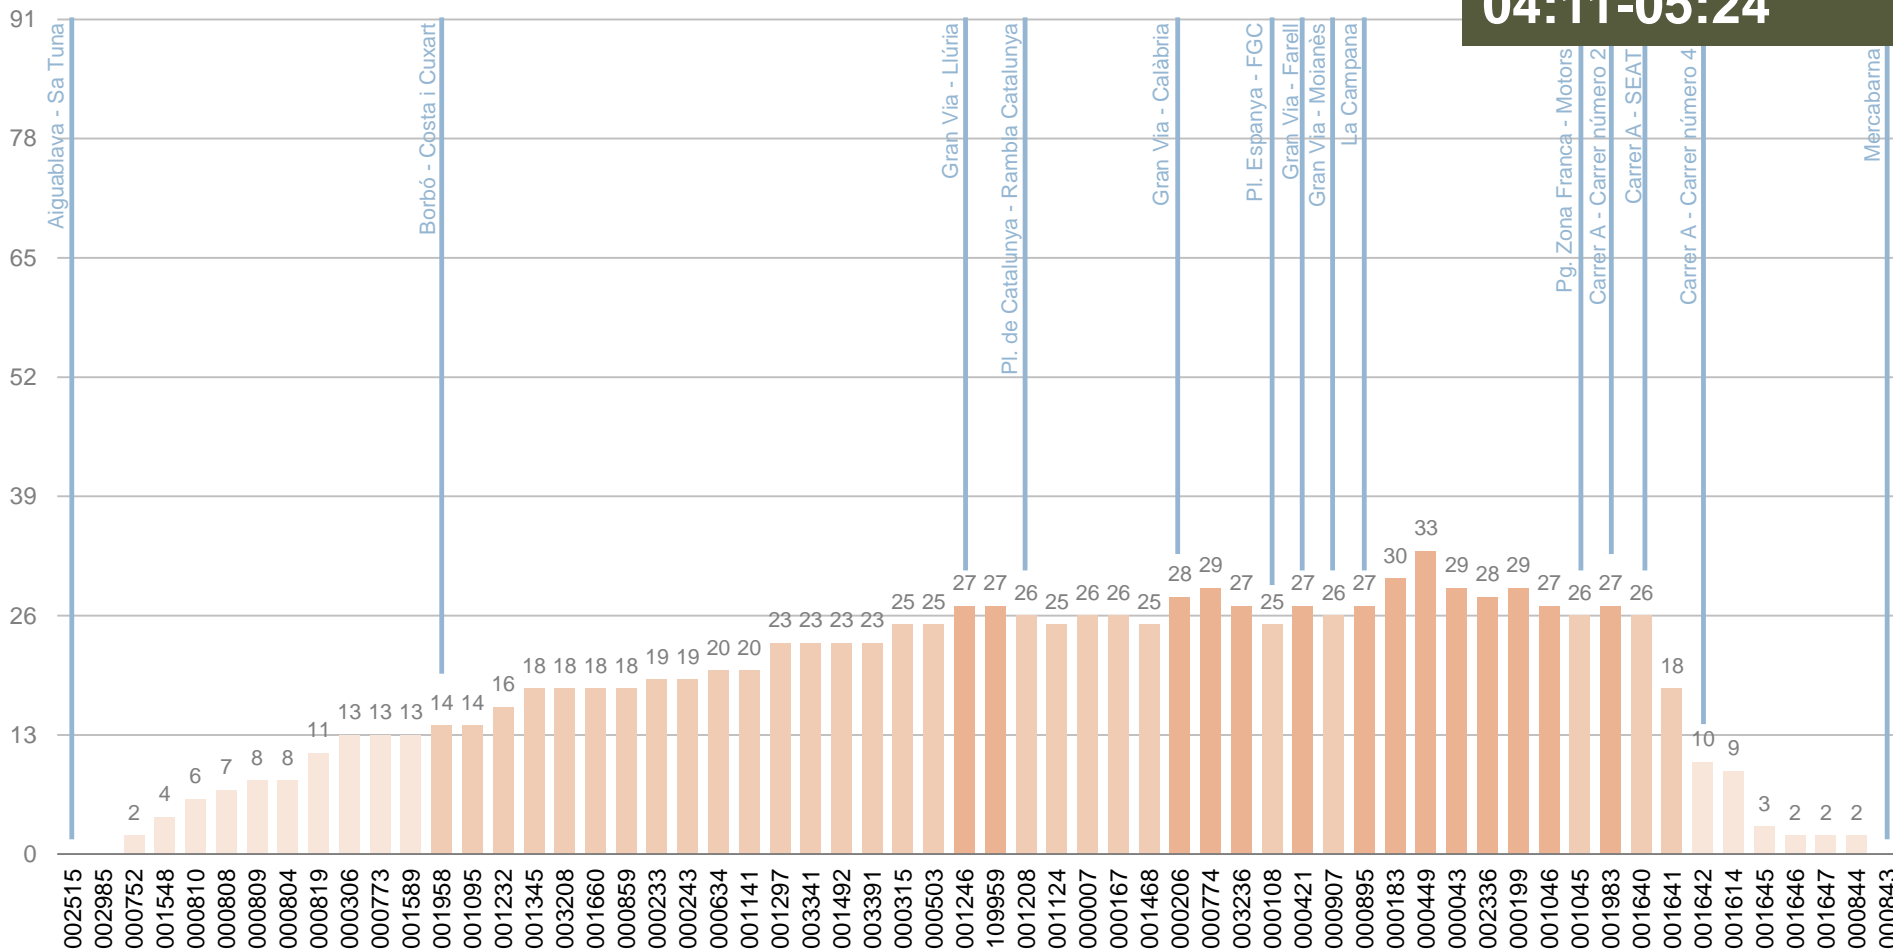

CÀRREGA DE L'EXPEDICIÓ MÉS CARREGADA

Viatgers que porta l'autobús de l'expedició més carregada després de cada parada

SENTIT 2: AIGUABLAVA-SA TUNA – MERCABARNA

Expedició més carregada en el sentit 2:
04:11-05:24