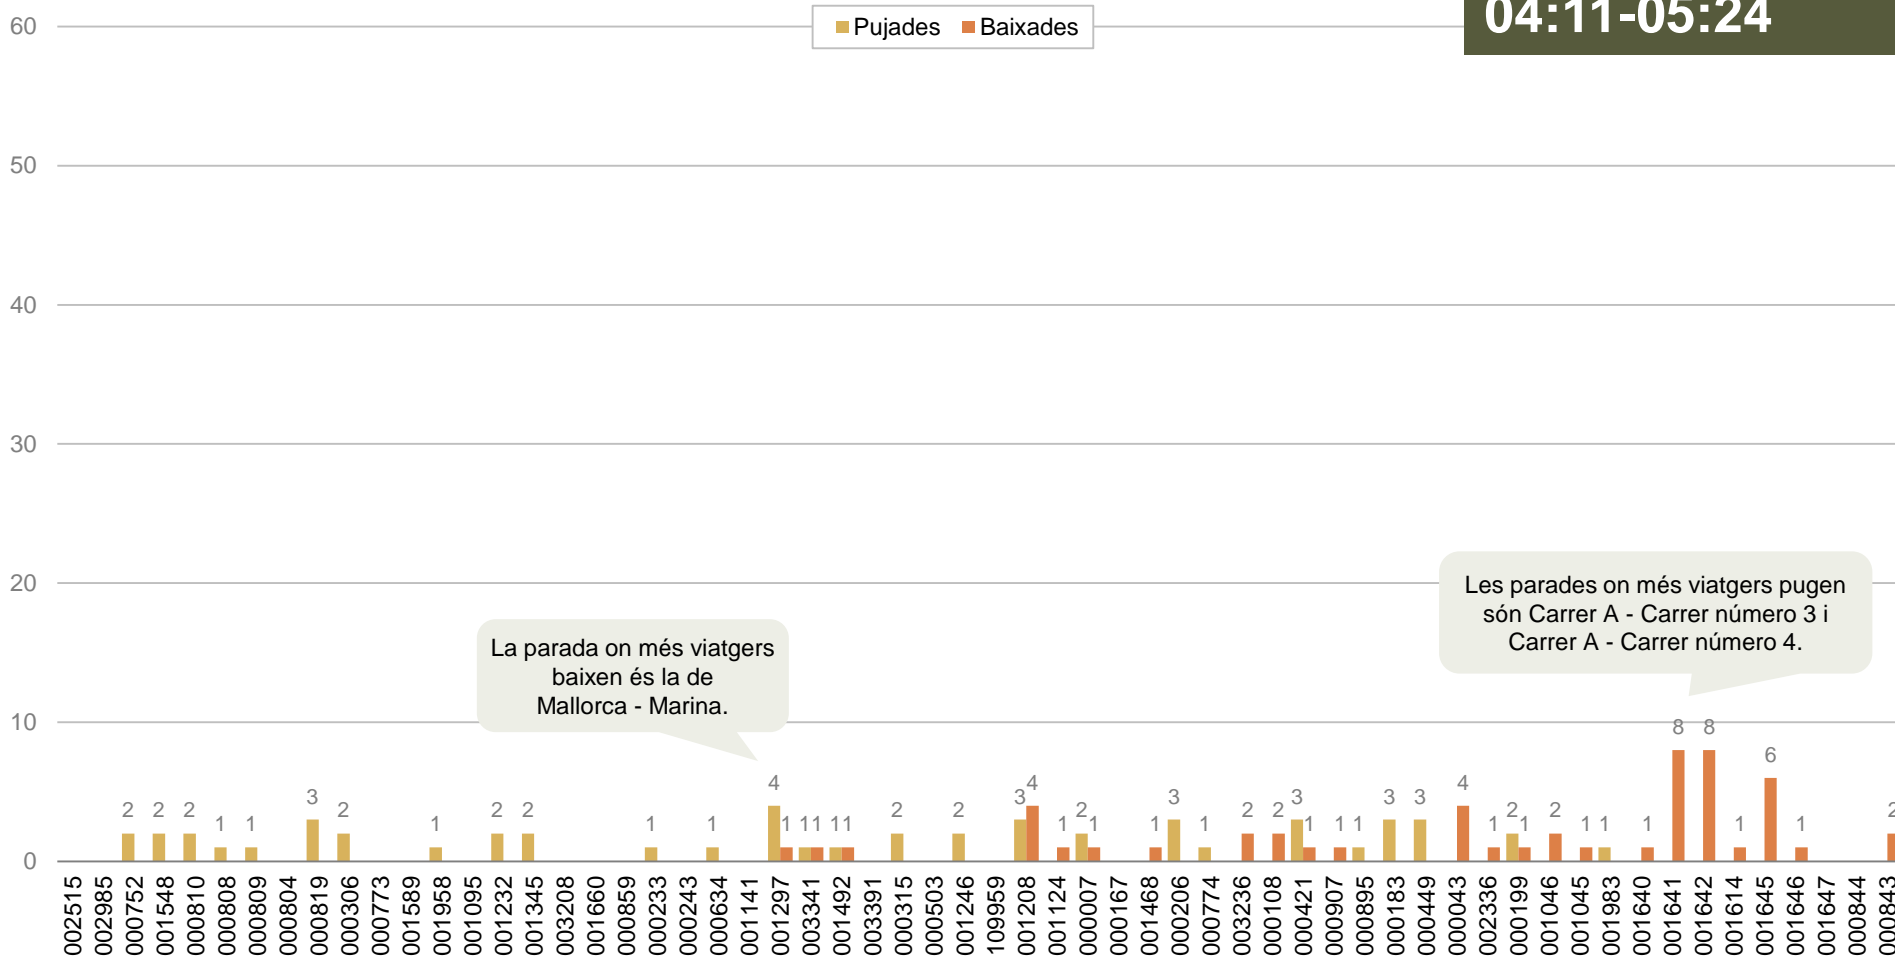

PUJADES I BAIXADES DE L'EXPEDICIÓ MÉS CARREGADA

Viatgers de l'expedició més carregada segons parada de pujada i de baixada

SENTIT 2: AIGUABLAVA-SA TUNA – MERCABARNA

Expedició més carregada en el sentit 2:

04:11-05:24

La parada on més viatgers baixen és la de Mallorca - Marina.

Les parades on més viatgers pugen són Carrer A - Carrer número 3 i Carrer A - Carrer número 4.