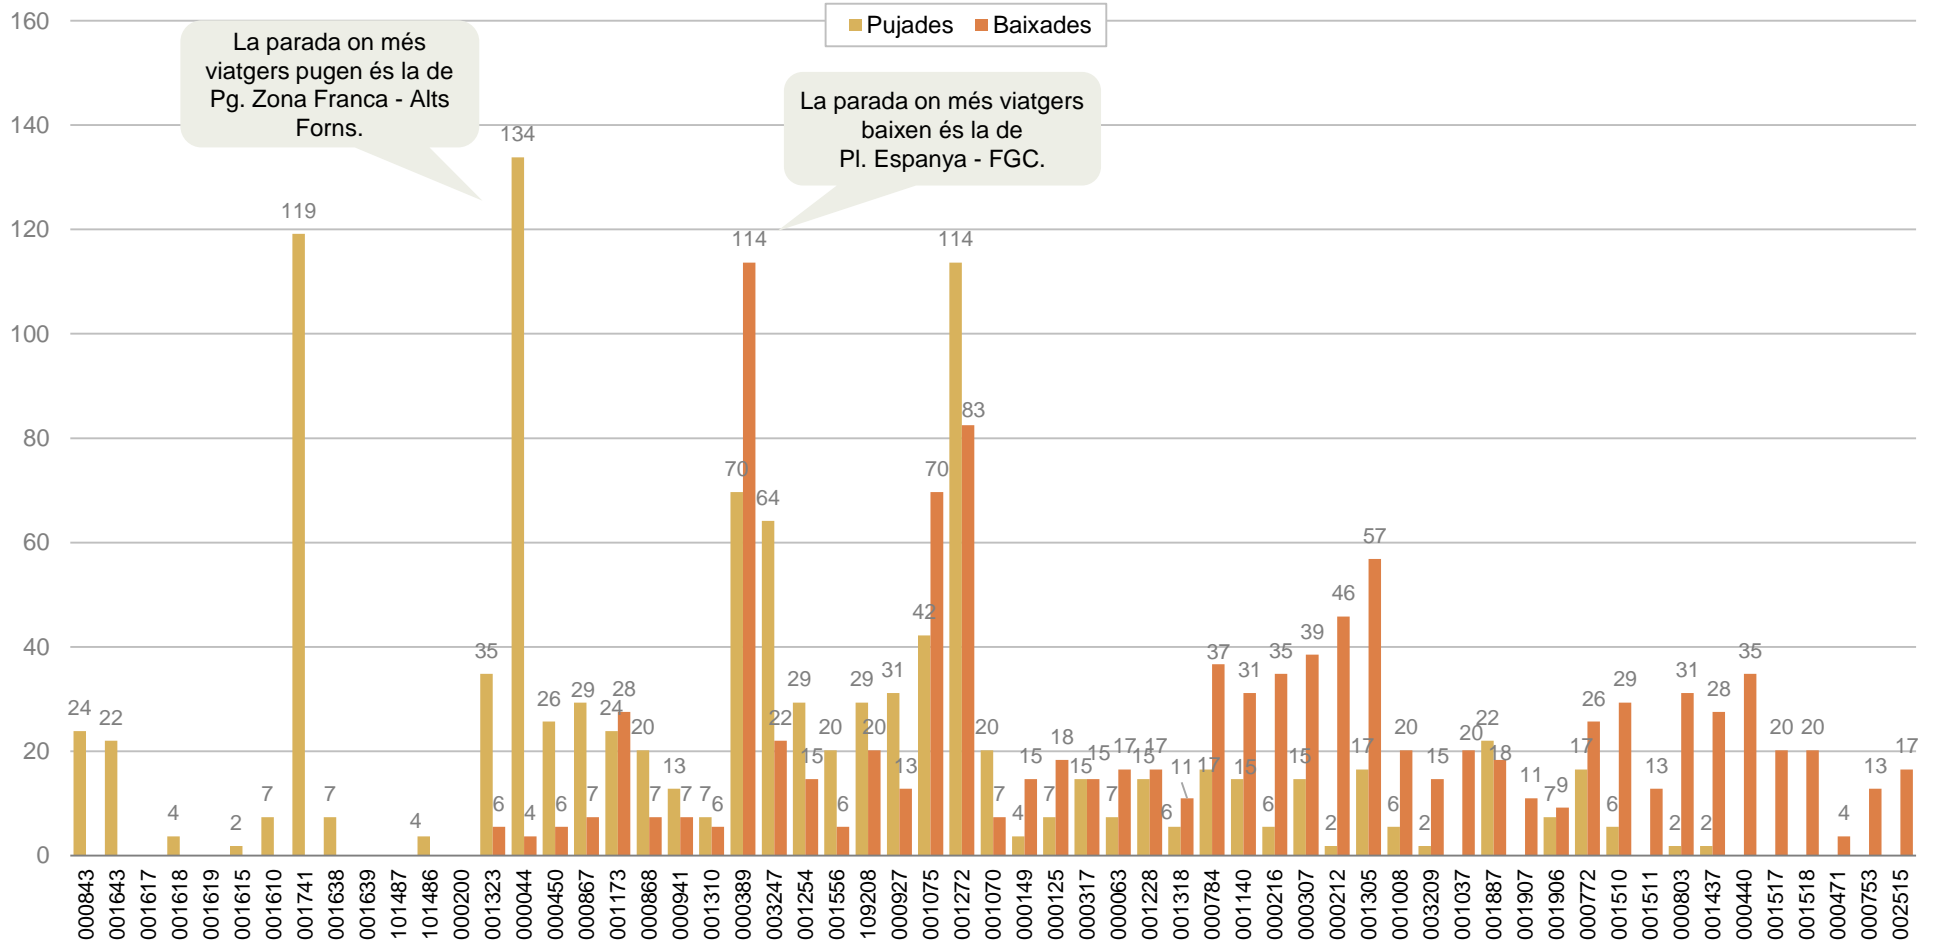

## DISTRIBUCIÓ DELS VIATGERS PER QUART D'HORA, PUJADES I BAIXADES I CÀRREGA

---

## DISTRIBUCIÓ DELS VIATGERS PER QUART D'HORA

Viatgers que pugen al bus per fraccions de quart d'hora

# PUJADES I BAIXADES

Viatgers en el conjunt del dia segons parada de pujada i de baixada

SENTIT 1: MERCABARNA – AIGUABLAVA-SA TUNA