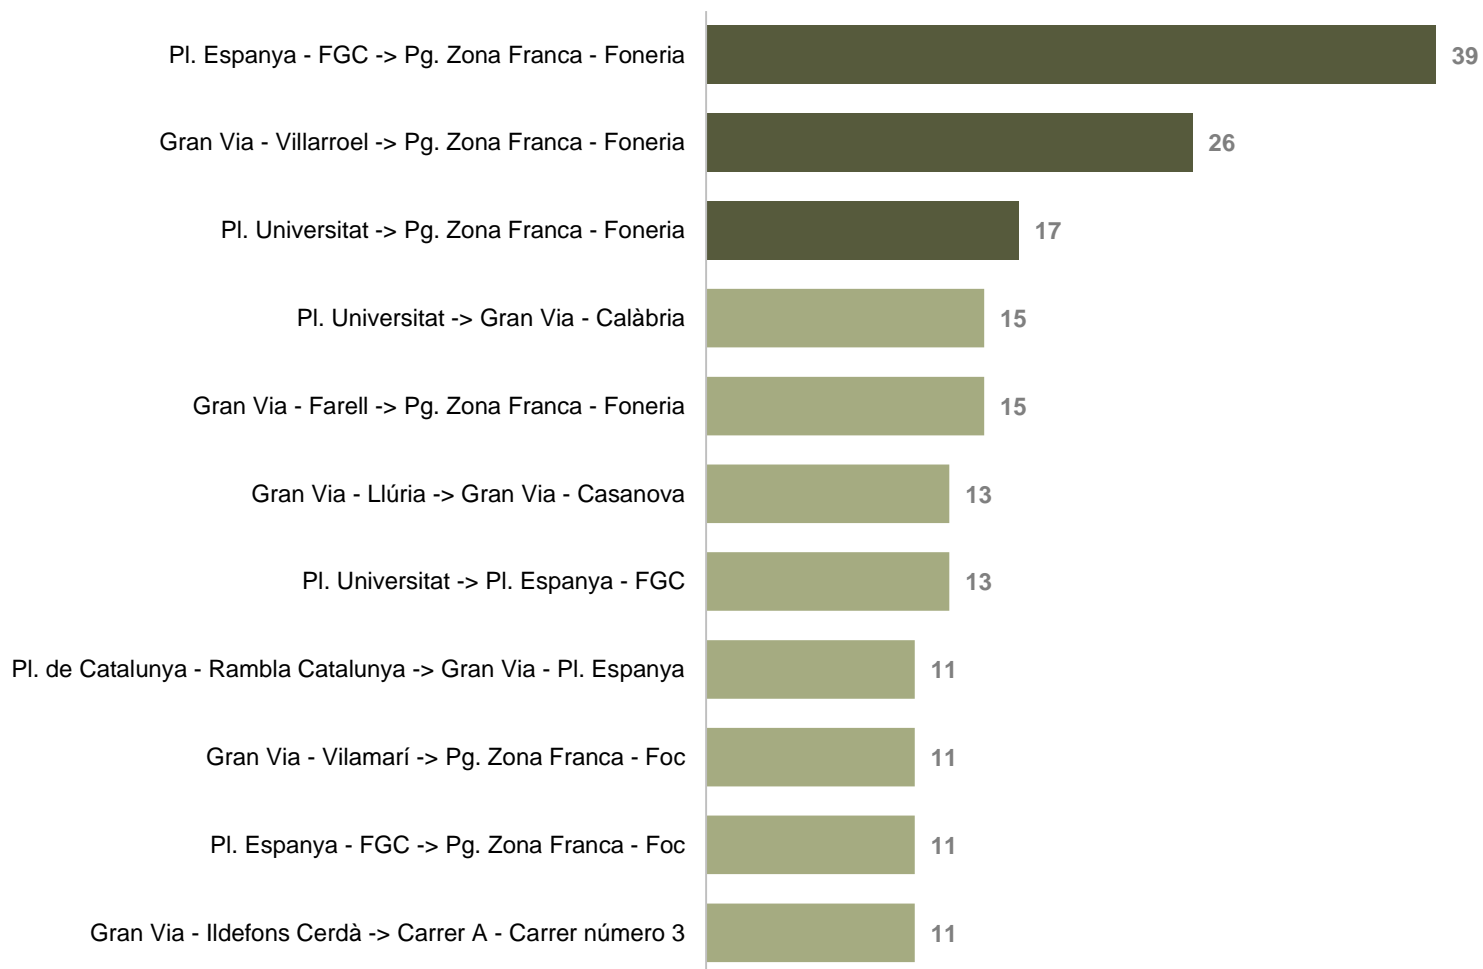

# 2n

26 viatgers

# 3r

24 viatgers

## PRINCIPALS TRAJECTES

Els trajectes que més viatgers han realitzat

### SENTIT 2: AIGUABLAVA-SA TUNA – MERCABARNA