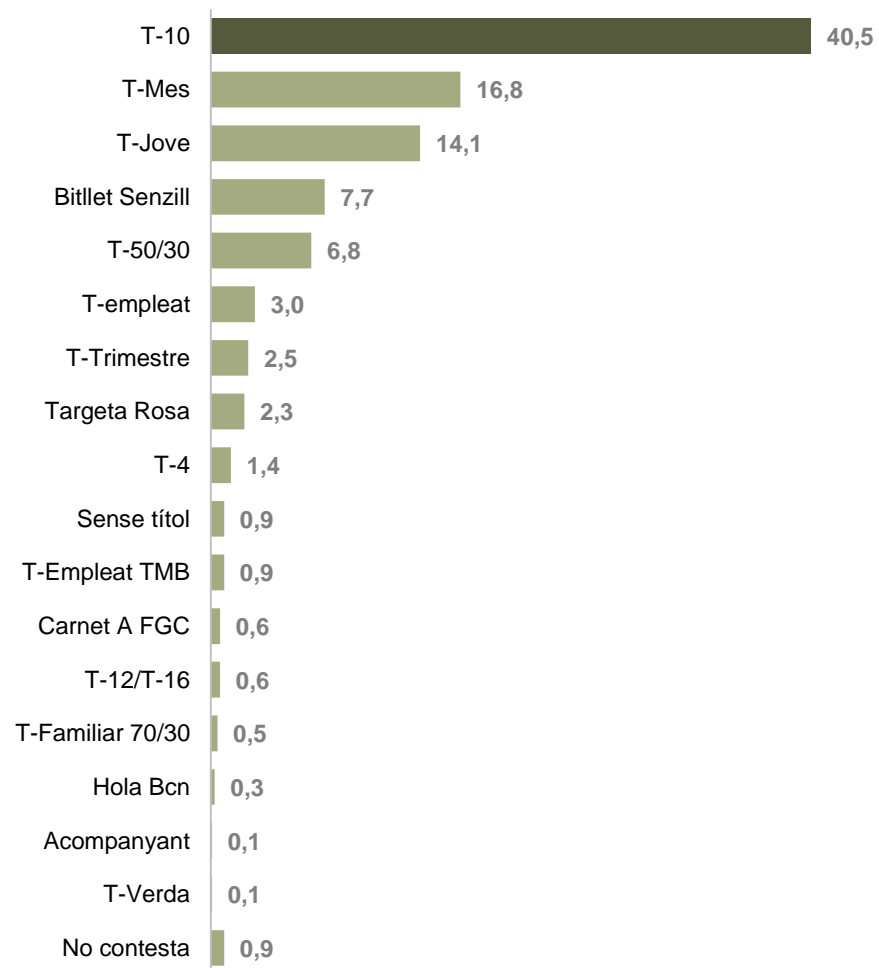

VIATGERS SEGONS TÍTOL DE TRANSPORT

Distribució dels viatgers segons títols de transport (%)