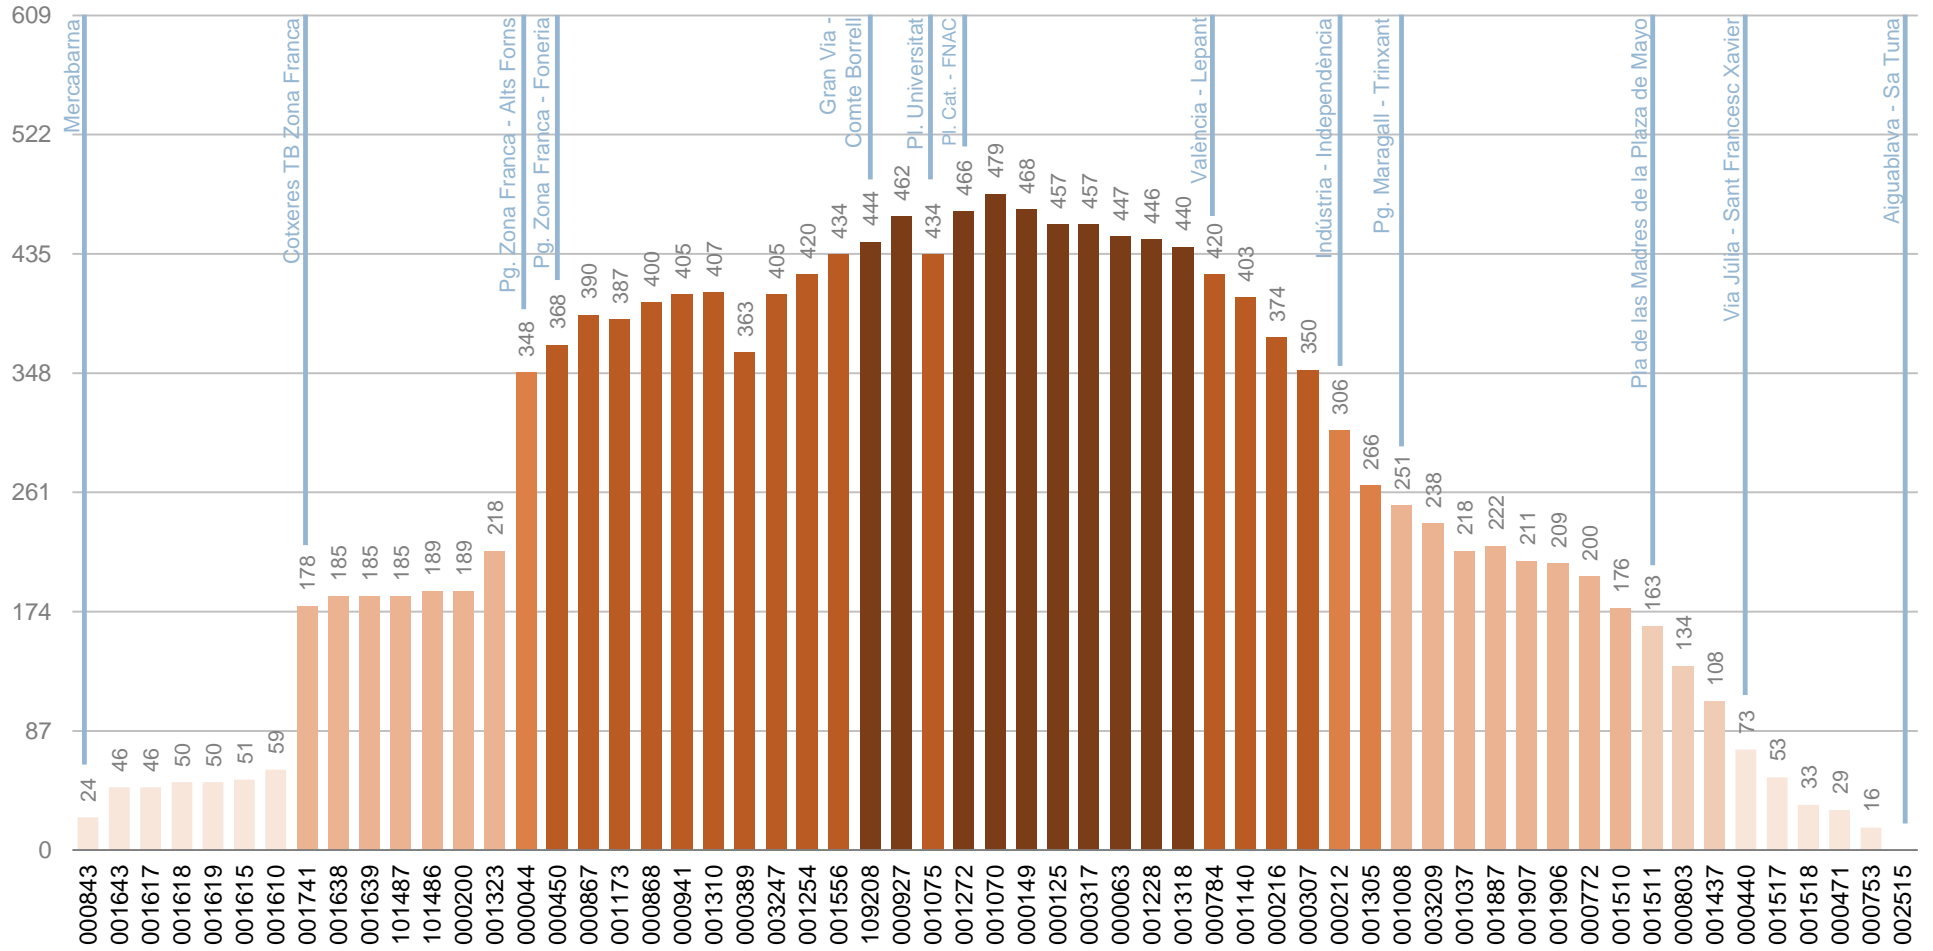

CÀRREGA

Viatgers en el conjunt del dia que porta l'autobús després de cada parada

SENTIT 1: MERCABARNA – AIGUABLAVA-SA TUNA