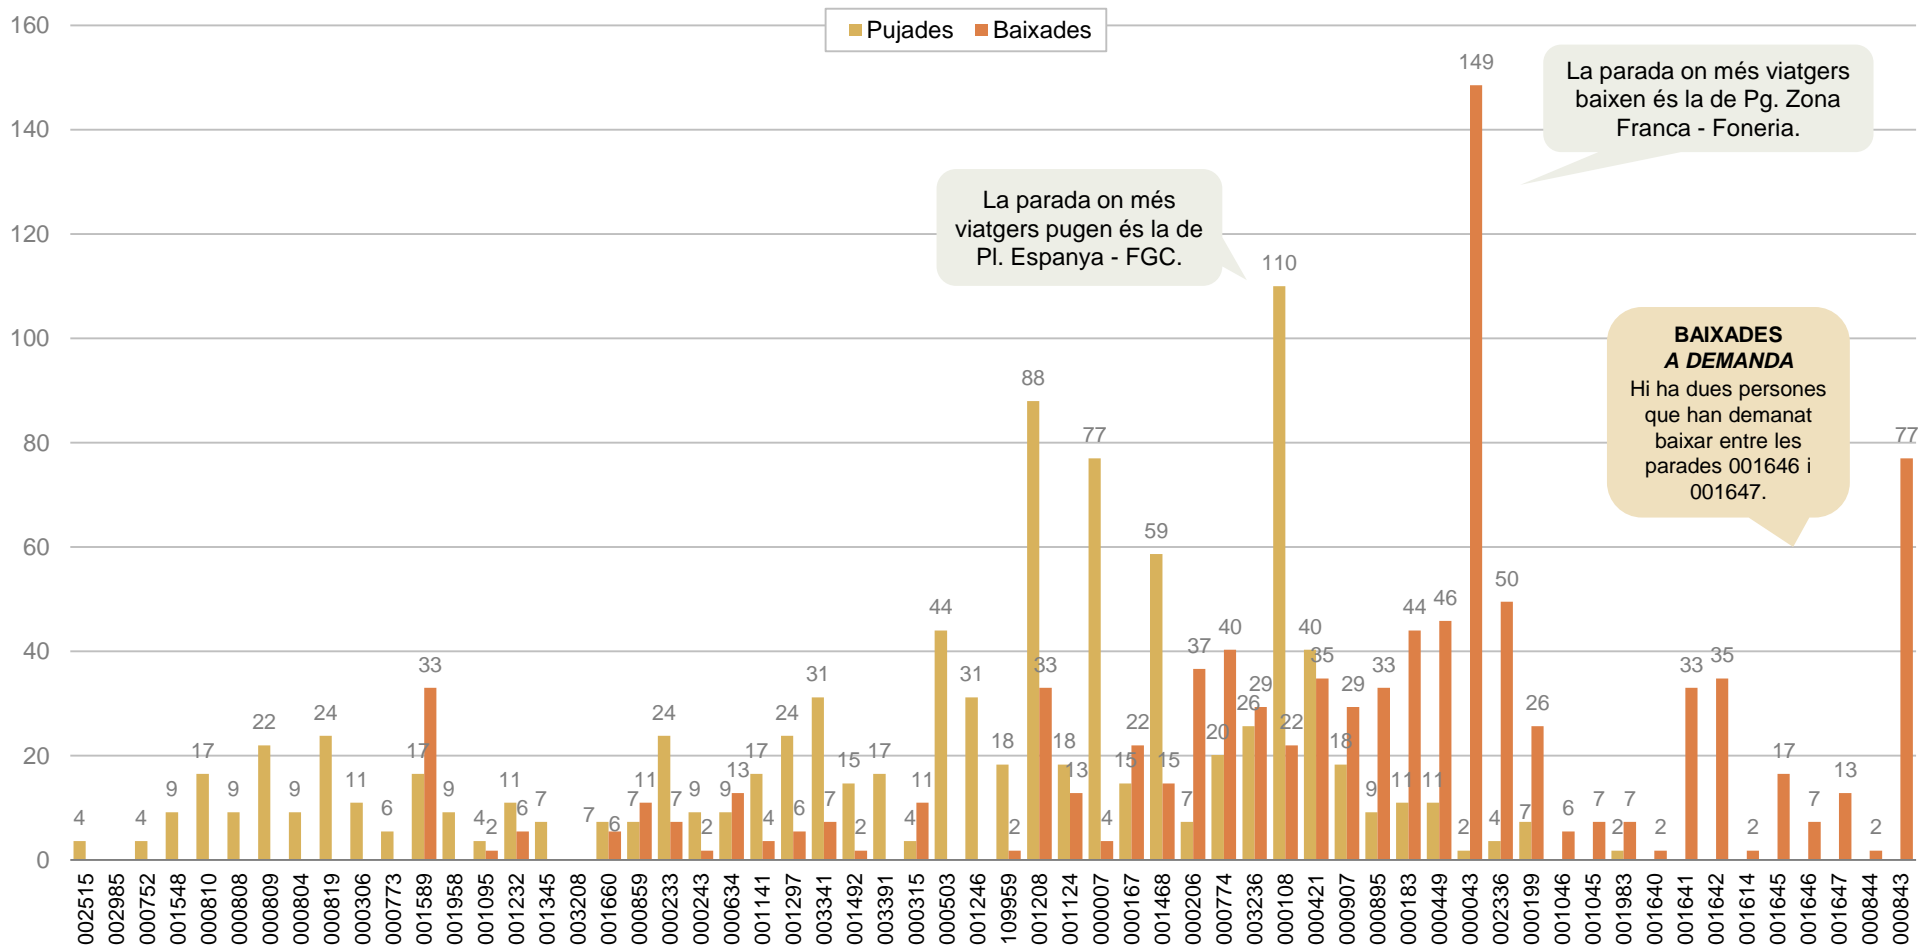

PUJADES I BAIXADES

Viatgers en el conjunt del dia segons parada de pujada i de baixada

SENTIT 2: AIGUABLAVA-SA TUNA – MERCABARNA