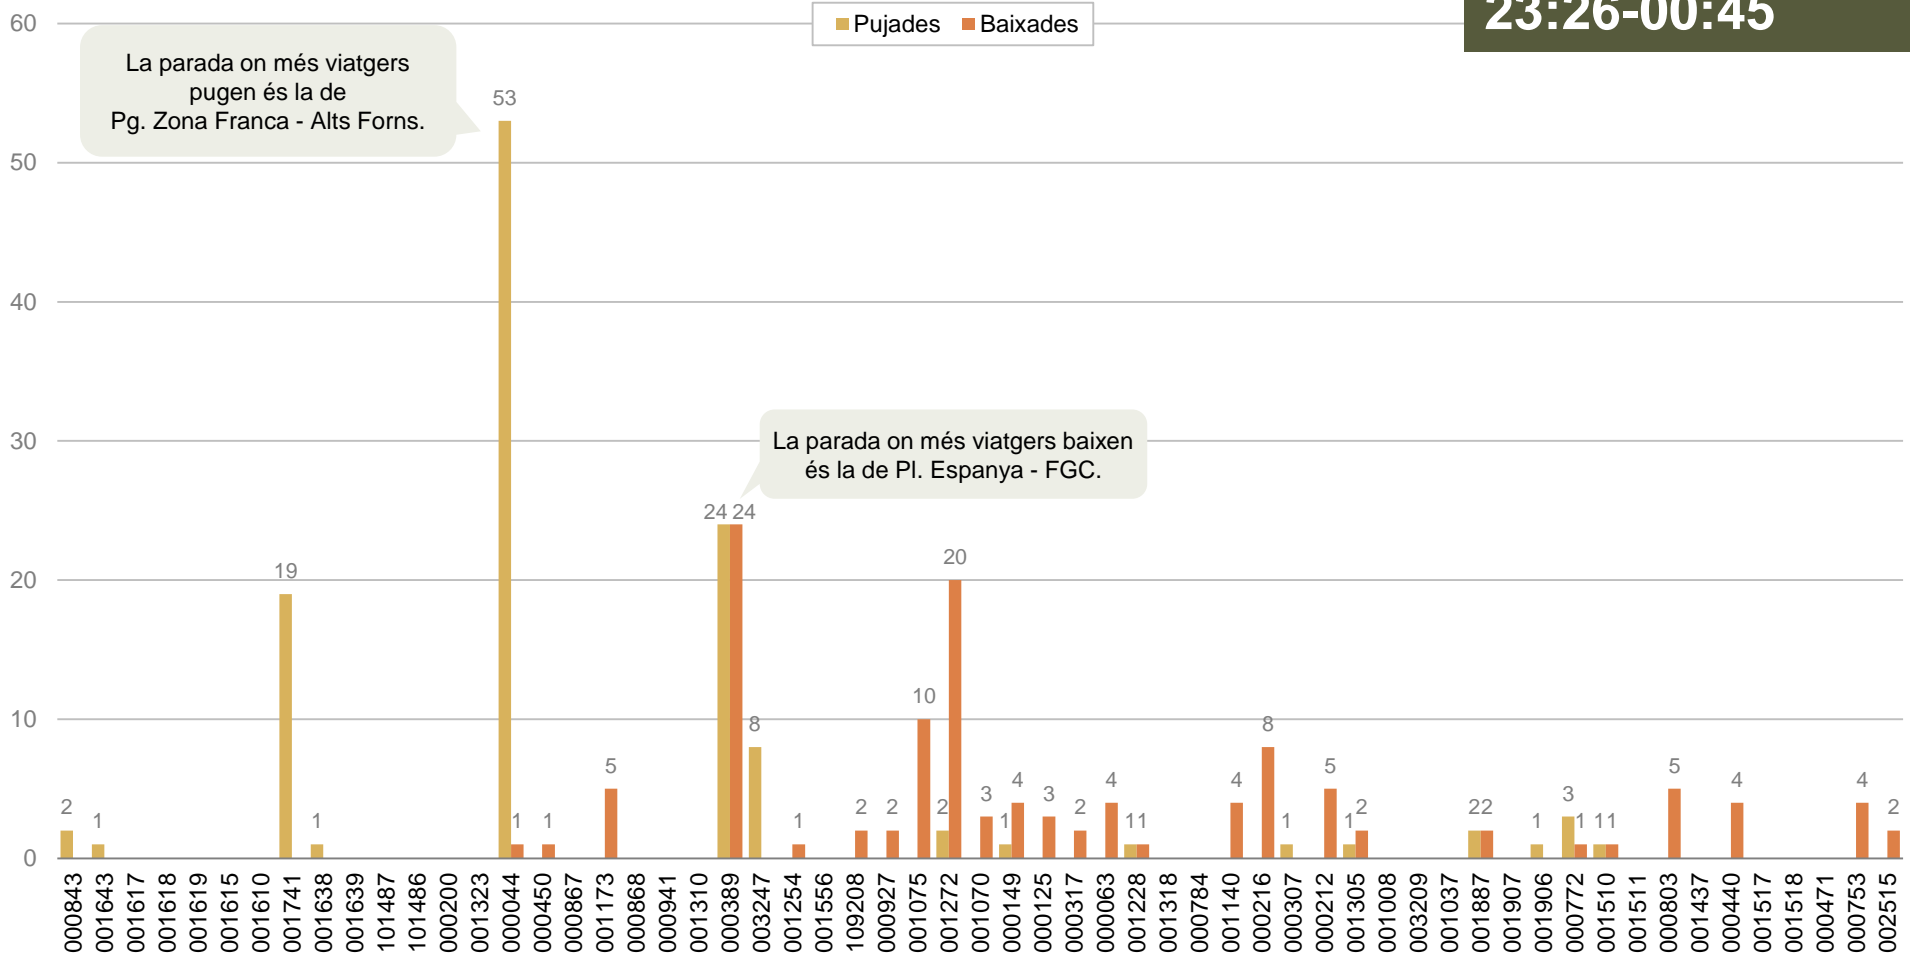

### LLEGENDA DE COLORS\*\*

- Menys de 30 viatgers
- De 30 a 45 viatgers
- De 46 a 60 viatgers
- Més de 60 viatgers

En el sentit 2, l'expedició més carregada és la de 04:11-05:24.

\* El detall de la taula es pot observar amb precisió a l'annex que s'adjunta.

## PUJADES I BAIXADES DE L'EXPEDICIÓ MÉS CARREGADA

Viatgers de l'expedició més carregada segons parada de pujada i de baixada

SENTIT 1: MERCABARNA – AIGUABLAVA-SA TUNA

Expedició més carregada en el sentit 1:  
**23:26-00:45**