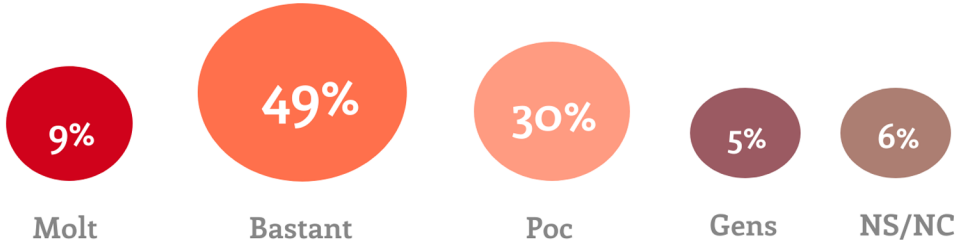

Transport públic accessible

Dades de l'Àrea Metropolitana de Barcelona

Creus que el transport públic del teu municipi està adaptat per a persones amb algun tipus de discapacitat?

La percepció varia significativament segons la **nacionalitat** de les persones enquestades

Molt o bastant

Poc o gens

NS/NC

Espanya

58%

36%

6%

Estranger

76%

16%

8%

Les persones de nacionalitat estrangera valoren més positivament l'accessibilitat en el transport públic de l'AMB

La xarxa de transport públic de l'Àrea Metropolitana de Barcelona és, segons el diari anglès The Guardian, un referent d'accessibilitat a Europa