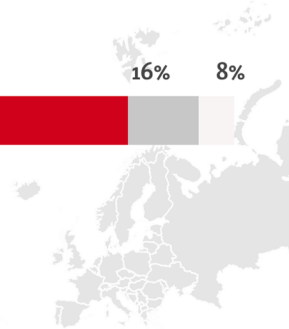

76%

16%

8%

Les persones de nacionalitat estrangera valoren més positivament l'accessibilitat en el transport públic de l'AMB

La xarxa de transport públic de l'Àrea Metropolitana de Barcelona és, segons el diari anglès The Guardian, un referent d'accessibilitat a Europa

Transporte público accesible

Datos del Área Metropolitana de Barcelona

¿Crees que el transporte público de tu municipio está adaptado para personas con algún tipo de discapacidad?

La percepción varía significativamente según la **nacionalidad** de las personas encuestadas

Las personas de nacionalidad extranjera valoran más positivamente la accesibilidad en el transporte público de la AMB

La red de transporte público del Área Metropolitana de Barcelona es, según el diario inglés The Guardian, un referente de accesibilidad en Europa