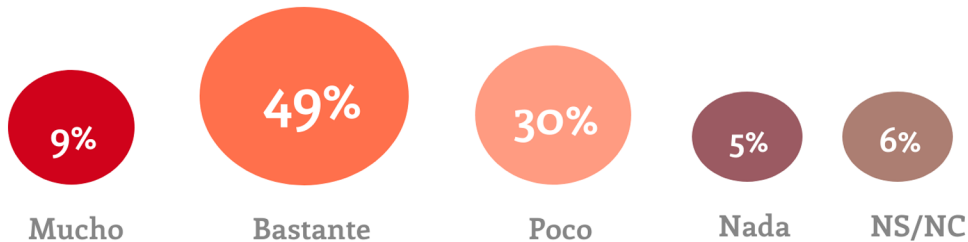

Transporte público accesible

Datos del Área Metropolitana de Barcelona

¿Crees que el transporte público de tu municipio está adaptado para personas con algún tipo de discapacidad?

La percepción varía significativamente según la **nacionalidad** de las personas encuestadas