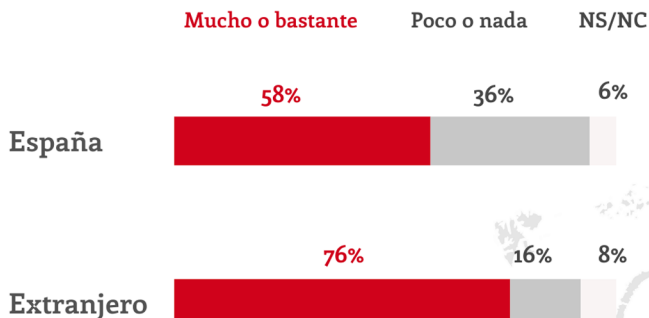

76%

16%

8%

Les persones de nacionalitat estrangera valoren més positivament l'accessibilitat en el transport públic de l'AMB

La xarxa de transport públic de l'Àrea Metropolitana de Barcelona és, segons el diari anglès The Guardian, un referent d'accessibilitat a Europa

Transporte público accesible

Datos del Área Metropolitana de Barcelona

¿Crees que el transporte público de tu municipio está adaptado para personas con algún tipo de discapacidad?

La percepción varía significativamente según la **nacionalidad** de las personas encuestadas

Las personas de nacionalidad extranjera valoran más positivamente la accesibilidad en el transporte público de la AMB

La red de transporte público del Área Metropolitana de Barcelona es, según el diario inglés The Guardian, un referente de accesibilidad en Europa