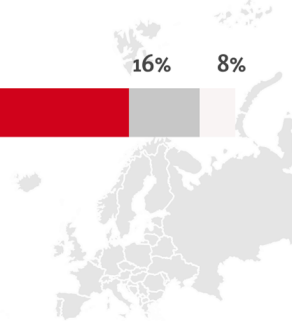

Transport públic accessible

Dades de l'Àrea Metropolitana de Barcelona

Creus que el transport públic del teu municipi està adaptat per a persones amb algun tipus de discapacitat?

La percepció varia significativament segons la **nacionalitat** de les persones enquestades

Molt o bastant

Poc o gens

NS/NC

Espanya

58%

36%

6%

Estranger

76%

16%

8%

Les persones de nacionalitat estrangera valoren més positivament l'accessibilitat en el transport públic de l'AMB

La xarxa de transport públic de l'Àrea Metropolitana de Barcelona és, segons el diari anglès The Guardian, un referent d'accessibilitat a Europa