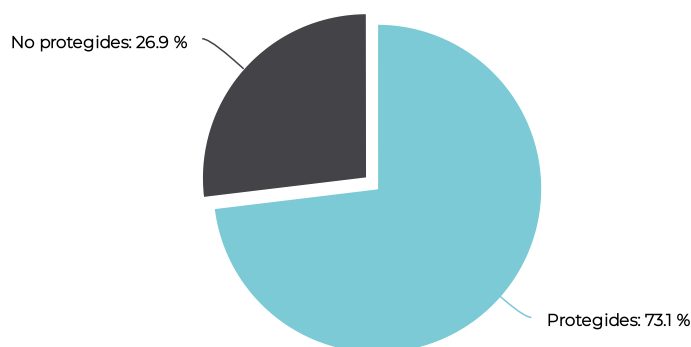

INFORME ORNITOLÒGIC DE PARCS I PLATGES METROPOLITANS

el Prat de Llobregat · Dades 2022

Nombre d'espècies d'ocells observades

LLEGENDA

- a: Màxim d'espècies o observacions en un parc o platja.
- b: Mitjana d'espècies o observacions en un parc o platja.
- c: Nombre d'espècies o observacions en aquest parc o platja.
- d: Màxim d'espècies o observacions en un municipi.
- e: Mitjana d'espècies o observacions en un municipi.
- f: Nombre d'espècies o observacions en aquest municipi.

Parc del Riu

Parc Nou

Platges del Prat de Llobregat

INFORME ORNITOLÒGIC DE PARCS I PLATGES METROPOLITANS

el Prat de Llobregat · Dades 2022

TOTAL

Evolució anual d'espècies d'ocells observades

Evolució anual d'observacions d'ocells registrades

Grau de protecció de les espècies observades al municipi

INFORME ORNITOLÒGIC DE PARCS I PLATGES METROPOLITANS

el Prat de Llobregat · Dades 2022

Llista d'ocells observats

	Espècie	Parc del Riu	Parc Nou	Platges del Prat de Llobregat	TOTAL
	Abellerol				
	Agapornis de Namíbia				
	Agró blanc				
	Agró roig				
	Àguila calçada				
	Àguila marcenca				
	Àguila pescadora				
	Aligot comú				
	Aligot vesper				
	Alosa vulgar				
	Ànec blanc				
	Ànec canyella				
	Ànec collverd				
	Ànec cuallarg				
	Ànec cullerot				
	Ànec fosc				
	Ànec griset				