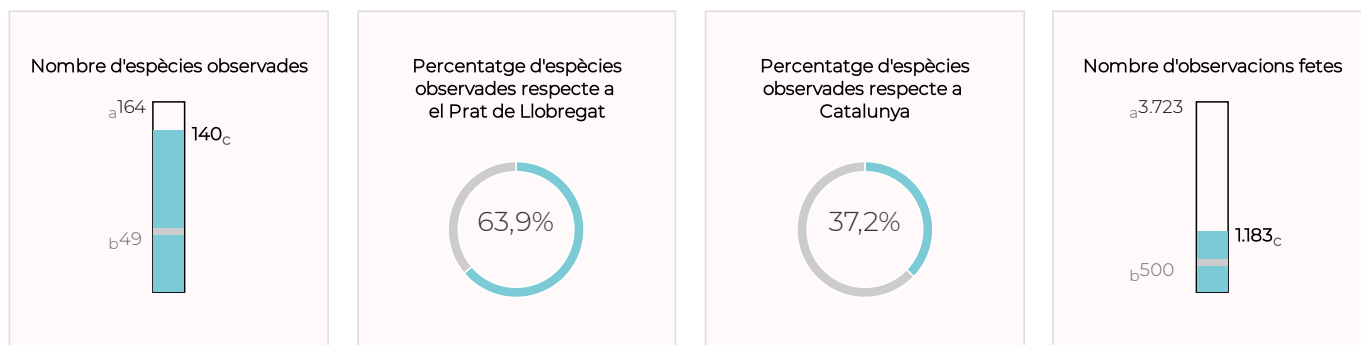

Platges del Prat de Llobregat