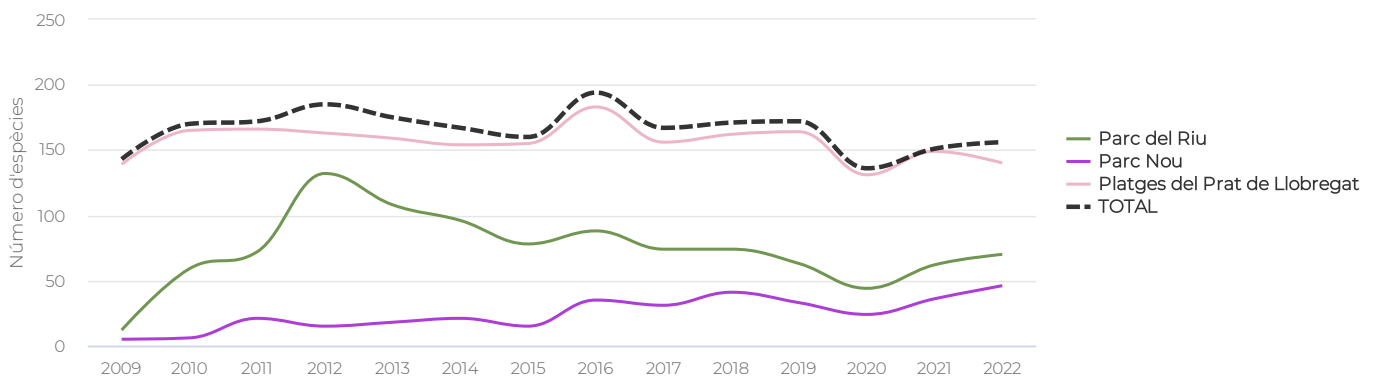

INFORME ORNITOLÒGIC DE PARCS I PLATGES METROPOLITANS

el Prat de Llobregat · Dades 2022

Nombre d'espècies d'ocells observades

LLEGENDA

- a: Màxim d'espècies o observacions en un parc o platja.
- b: Mitjana d'espècies o observacions en un parc o platja.
- c: Nombre d'espècies o observacions en aquest parc o platja.
- d: Màxim d'espècies o observacions en un municipi.
- e: Mitjana d'espècies o observacions en un municipi.
- f: Nombre d'espècies o observacions en aquest municipi.

Parc del Riu

Parc Nou

Platges del Prat de Llobregat

INFORME ORNITOLÒGIC DE PARCS I PLATGES METROPOLITANS

el Prat de Llobregat · Dades 2022

TOTAL

Evolució anual d'espècies d'ocells observades

Evolució anual d'observacions d'ocells registrades

Grau de protecció de les espècies observades al municipi

INFORME ORNITOLÒGIC DE PARCS I PLATGES METROPOLITANS

el Prat de Llobregat · Dades 2022

Llista d'ocells observats

	Espècie	Parc del Riu	Parc Nou	Platges del Prat de Llobregat	TOTAL
	Abellerol				
	Agapornis de Namíbia				
	Agró blanc				
	Agró roig				
	Àguila calçada				
	Àguila marcenca				
	Àguila pescadora				
	Aligot comú				
	Aligot vesper				
	Alosa vulgar				
	Ànec blanc				
	Ànec canyella				
	Ànec collverd				
	Ànec cuallarg				
	Ànec cullerot				
	Ànec fosc				
	Ànec griset				