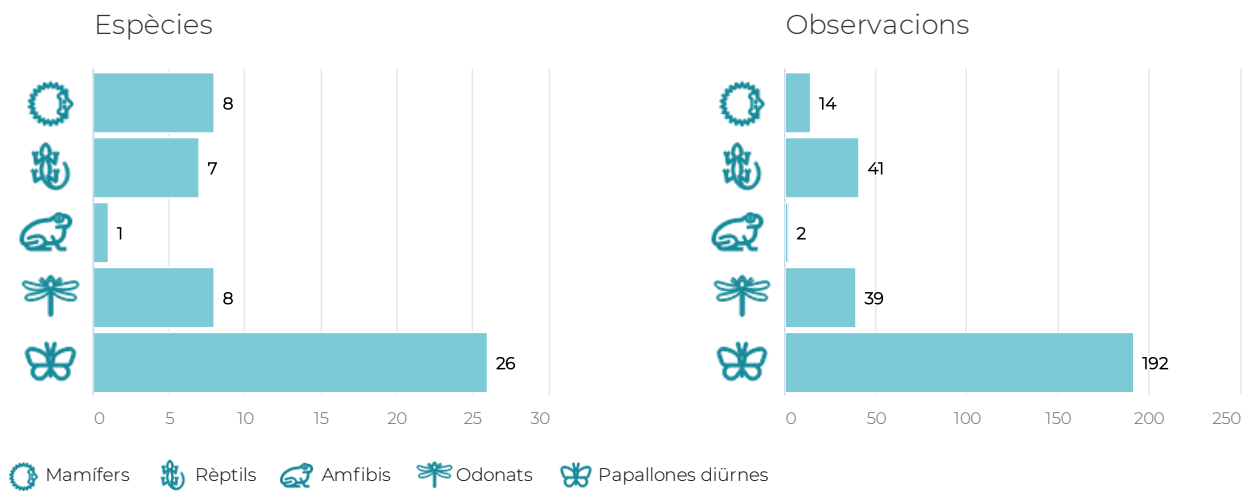

INFORME ORNITOLÒGIC DE PARCS I PLATGES METROPOLITANS el Prat de Llobregat · Dades 2022

	Espècie	Parc del Riu	Parc Nou	Platges del Prat de Llobregat	TOTAL
	Xivitona maculada			●	●
	Xixella			●	●
	Xoriguer comú	●	●	●	●
	Xot			●	●

Altra fauna observada durant el 2022