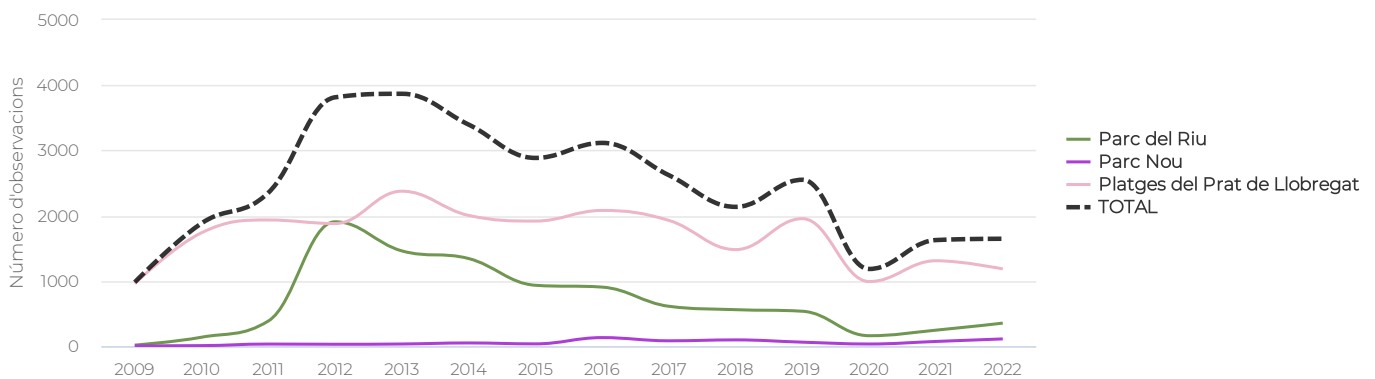

Parc del Riu

Parc Nou

Platges del Prat de Llobregat

INFORME ORNITOLÒGIC DE PARCS I PLATGES METROPOLITANS

el Prat de Llobregat · Dades 2022

TOTAL

Evolució anual d'espècies d'ocells observades

Evolució anual d'observacions d'ocells registrades

Grau de protecció de les espècies observades al municipi

INFORME ORNITOLÒGIC DE PARCS I PLATGES METROPOLITANS

el Prat de Llobregat · Dades 2022

Llista d'ocells observats

	Espècie	Parc del Riu	Parc Nou	Platges del Prat de Llobregat	TOTAL
	Abellerol				
	Agapornis de Namíbia				
	Agró blanc				
	Agró roig				
	Àguila calçada				
	Àguila marcenca				
	Àguila pescadora				
	Aligot comú				
	Aligot vesper				
	Alosa vulgar				
	Ànec blanc				
	Ànec canyella				
	Ànec collverd				
	Ànec cuallarg				
	Ànec cullerot				
	Ànec fosc				
	Ànec griset				