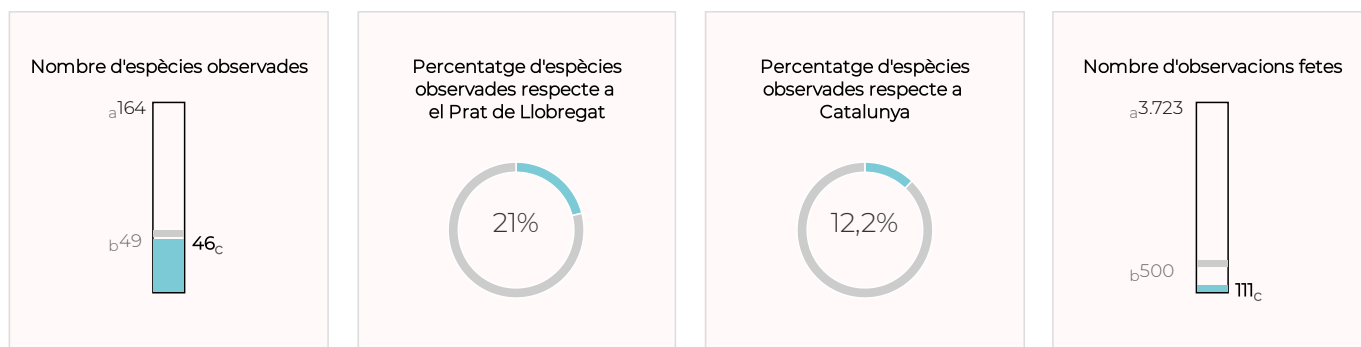

INFORME ORNITOLÒGIC DE PARCS I PLATGES METROPOLITANS

el Prat de Llobregat · Dades 2022

Nombre d'espècies d'ocells observades

LLEGENDA

- a: Màxim d'espècies o observacions en un parc o platja.
- b: Mitjana d'espècies o observacions en un parc o platja.
- c: Nombre d'espècies o observacions en aquest parc o platja.
- d: Màxim d'espècies o observacions en un municipi.
- e: Mitjana d'espècies o observacions en un municipi.
- f: Nombre d'espècies o observacions en aquest municipi.

Parc del Riu

Parc Nou

Platges del Prat de Llobregat