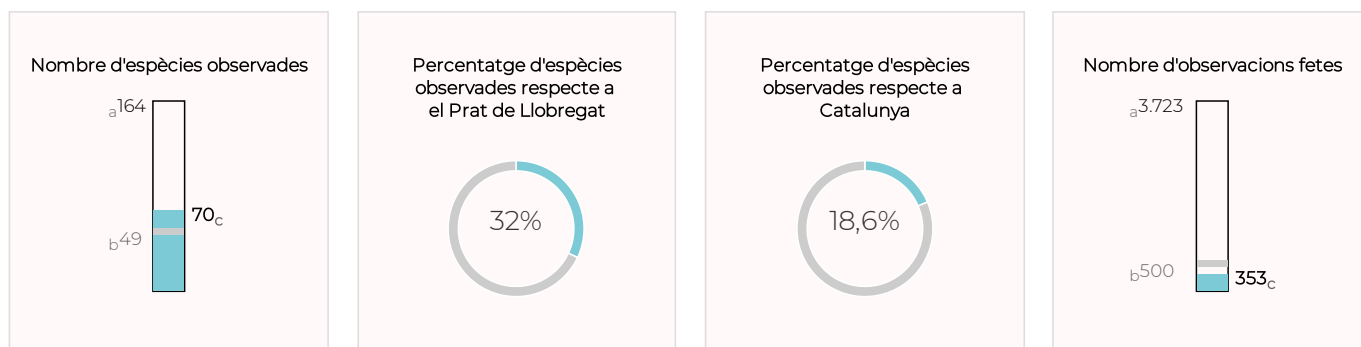

INFORME ORNITOLÒGIC DE PARCS I PLATGES METROPOLITANS

el Prat de Llobregat · Dades 2022

Nombre d'espècies d'ocells observades

LLEGENDA

- a: Màxim d'espècies o observacions en un parc o platja.
- b: Mitjana d'espècies o observacions en un parc o platja.
- c: Nombre d'espècies o observacions en aquest parc o platja.
- d: Màxim d'espècies o observacions en un municipi.
- e: Mitjana d'espècies o observacions en un municipi.
- f: Nombre d'espècies o observacions en aquest municipi.

Parc del Riu