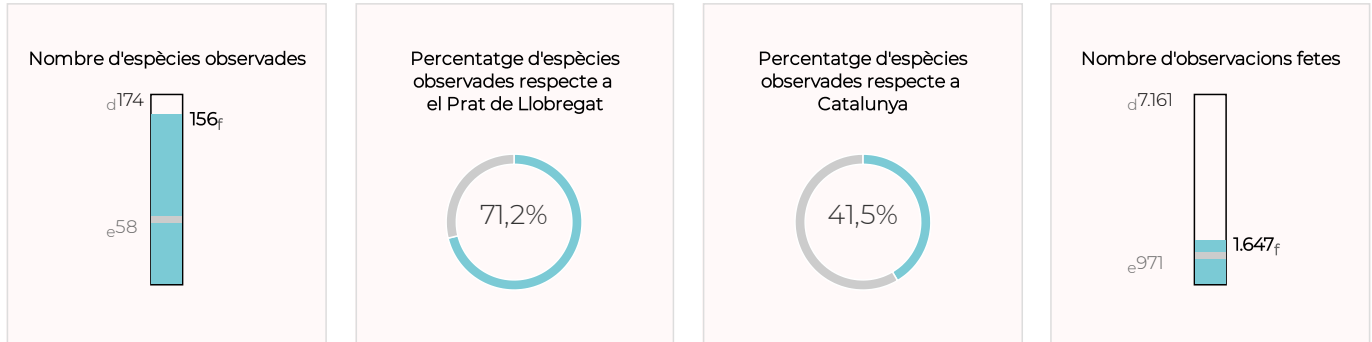

INFORME ORNITOLÒGIC DE PARCS I PLATGES METROPOLITANS

el Prat de Llobregat · Dades 2022

Nombre d'espècies d'ocells observades

LLEGENDA

- a: Màxim d'espècies o observacions en un parc o platja.
- b: Mitjana d'espècies o observacions en un parc o platja.
- c: Nombre d'espècies o observacions en aquest parc o platja.
- d: Màxim d'espècies o observacions en un municipi.
- e: Mitjana d'espècies o observacions en un municipi.
- f: Nombre d'espècies o observacions en aquest municipi.

Parc del Riu

Parc Nou

Platges del Prat de Llobregat

INFORME ORNITOLÒGIC DE PARCS I PLATGES METROPOLITANS

el Prat de Llobregat · Dades 2022

TOTAL

Evolució anual d'espècies d'ocells observades

Evolució anual d'observacions d'ocells registrades

Grau de protecció de les espècies observades al municipi

INFORME ORNITOLÒGIC DE PARCS I PLATGES METROPOLITANS

el Prat de Llobregat · Dades 2022

Llista d'ocells observats

	Espècie	Parc del Riu	Parc Nou	Platges del Prat de Llobregat	TOTAL
	Abellerol				
	Agapornis de Namíbia				
	Agró blanc				
	Agró roig				
	Àguila calçada				
	Àguila marcenca				
	Àguila pescadora				
	Aligot comú				
	Aligot vesper				
	Alosa vulgar				
	Ànec blanc				
	Ànec canyella				
	Ànec collverd				
	Ànec cuallarg				
	Ànec cullerot				
	Ànec fosc				
	Ànec griset				