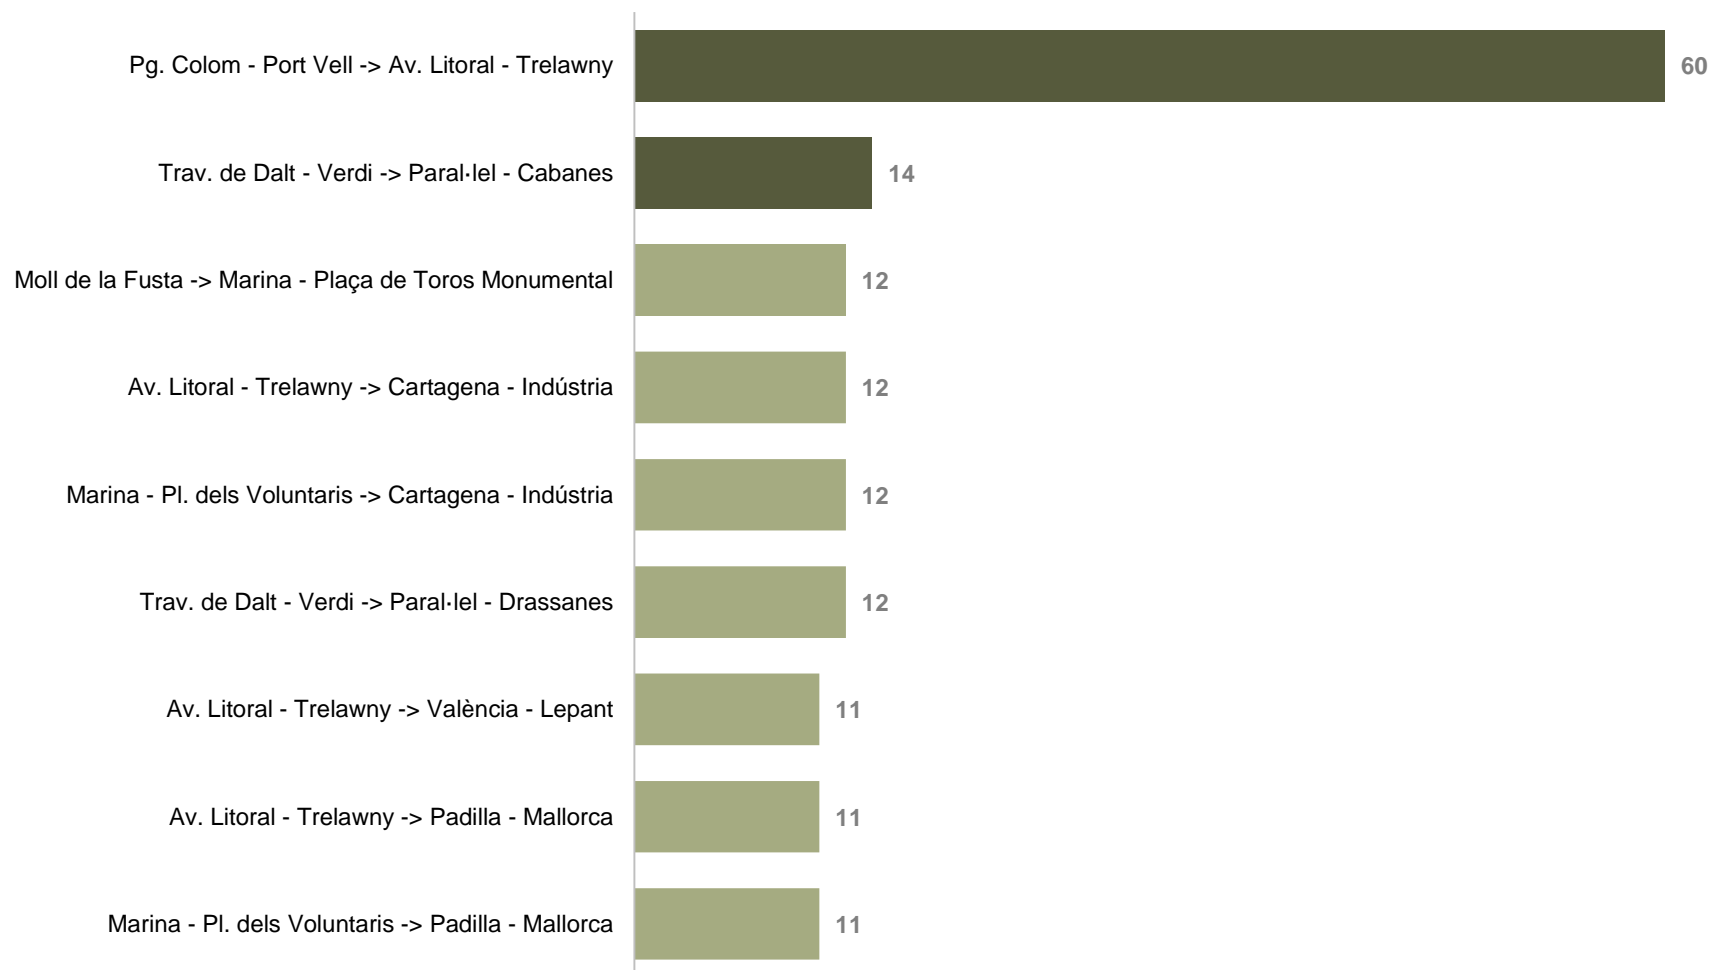

PRINCIPALS TRAJECTES

Els trajectes que més viatgers han realitzat

SENTIT 2: PG. COLOM – PORT VELL