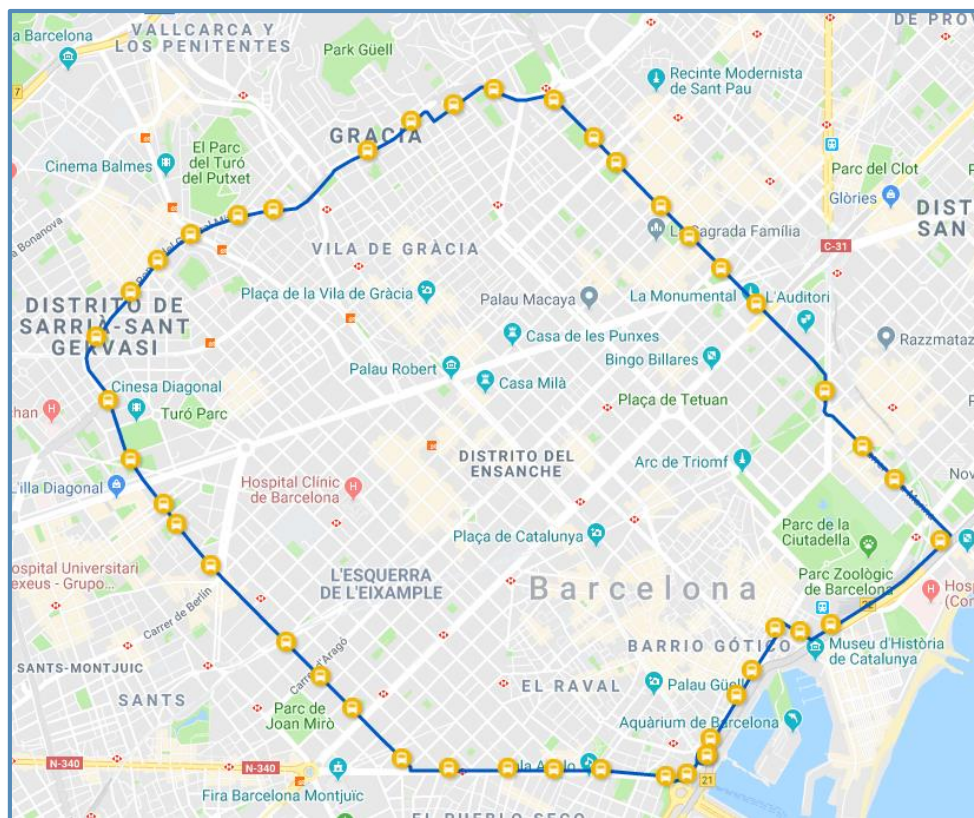

RECORREGUT

SENTIT 1: PG. COLOM – PL. PORTAL DE LA PAU

Ordre	Codi	Nom	Municipi
1	106164	Pg. de Colom - Pl. Portal de la Pau	Barcelona
2	002617	Les Drassanes	Barcelona
3	001326	Paral·lel - Drassanes	Barcelona
4	001004	Metro Paral·lel	Barcelona
5	000140	Paral·lel - Ronda Sant Pau	Barcelona
6	000209	Paral·lel - Marquès de Campo Sagrado	Barcelona
7	000377	Paral·lel - Rocafort	Barcelona
8	000444	Entença - Floridablanca	Barcelona
9	000319	Entença - Gran Via	Barcelona
10	000059	Entença - Consell de Cent	Barcelona
11	106155	Entença - Av. Roma	Barcelona
12	106156	Entença - Josep Tarradellas	Barcelona
13	001381	Entença - Montnegre	Barcelona
14	002333	Jardins de Joaquim Ruyra	Barcelona
15	002285	Doctor Fleming - Av. Sarrià	Barcelona
16	002286	Doctor Fleming - Jacinto Benavente	Barcelona
17	001939	Mitre - Ganduxer	Barcelona
18	000934	Mitre - Mandri	Barcelona
19	000096	Mitre - Muntaner	Barcelona
20	001742	Mitre - Balmes	Barcelona
21	001581	Mitre - Saragossa	Barcelona
22	001120	Mitre - Berna	Barcelona
23	000505	Trav. de Dalt - La Granja	Barcelona
24	000368	Trav. de Dalt - Torrent de les Flors	Barcelona
25	001328	Camèlies - Secretari Coloma	Barcelona
26	001885	Ronda Guinardó - Sardanya	Barcelona
27	001396	Lepant - Guinardó	Barcelona
28	001395	Lepant - Travessera de Gràcia	Barcelona
29	000634	Lepant - Sant Antoni Maria Claret	Barcelona
30	001141	Av. Gaudí	Barcelona
31	001498	Lepant - Mallorca	Barcelona
32	000284	Lepant - Diagonal	Barcelona
33	000570	Lepant - Plaça de Toros Monumental	Barcelona
34	106157	Av. Meridiana - Marina	Barcelona
35	003510	Marina - Pujades	Barcelona
36	001631	Marina - Ramon Turró	Barcelona
37	000414	Zoo	Barcelona
38	001478	Dr. Aiguader - Estació de França	Barcelona
39	001164	Pla de Palau - Pl. Pau Vila	Barcelona
40	001598	Pla del Palau - Consolat del Mar	Barcelona
41	000255	Pg. Colom - Via Laietana	Barcelona
42	000256	Moll de la Fusta	Barcelona
43	000257	Portal de la Pau	Barcelona
44	106164	Pg. de Colom - Pl. Portal de la Pau	Barcelona