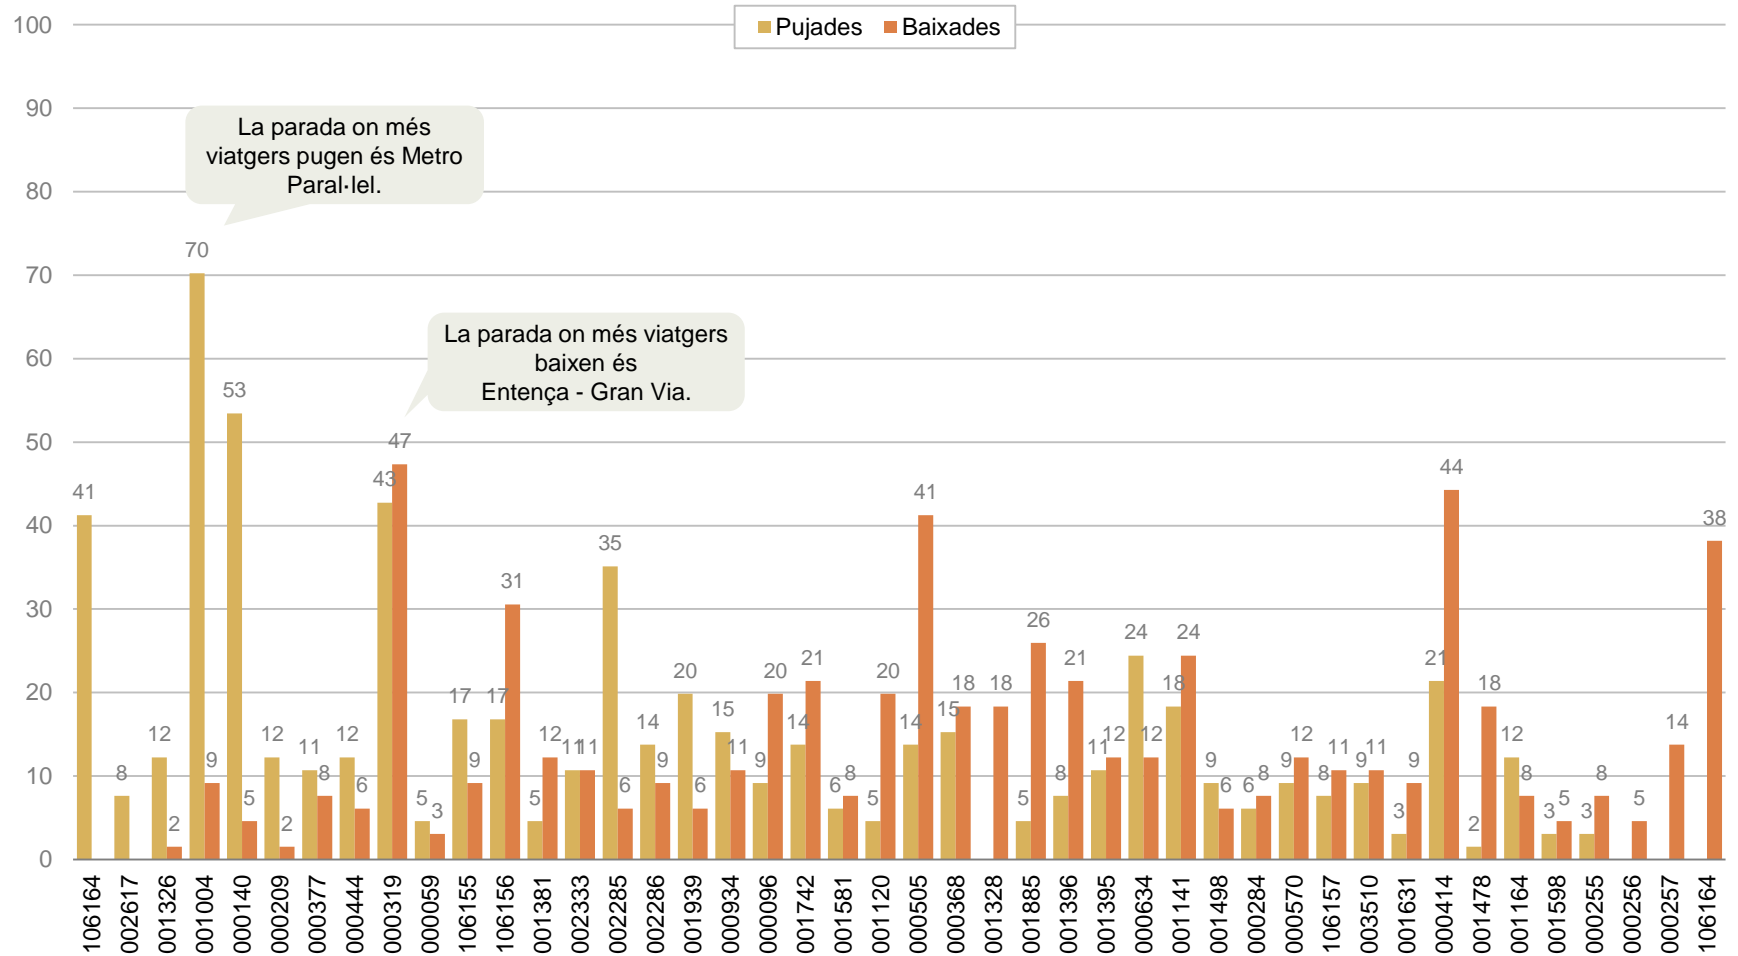

PUJADES I BAIXADES

Viatgers en el conjunt del dia segons parada de pujada i de baixada

SENTIT 1: PG. COLOM – PL. PORTAL DE LA PAU