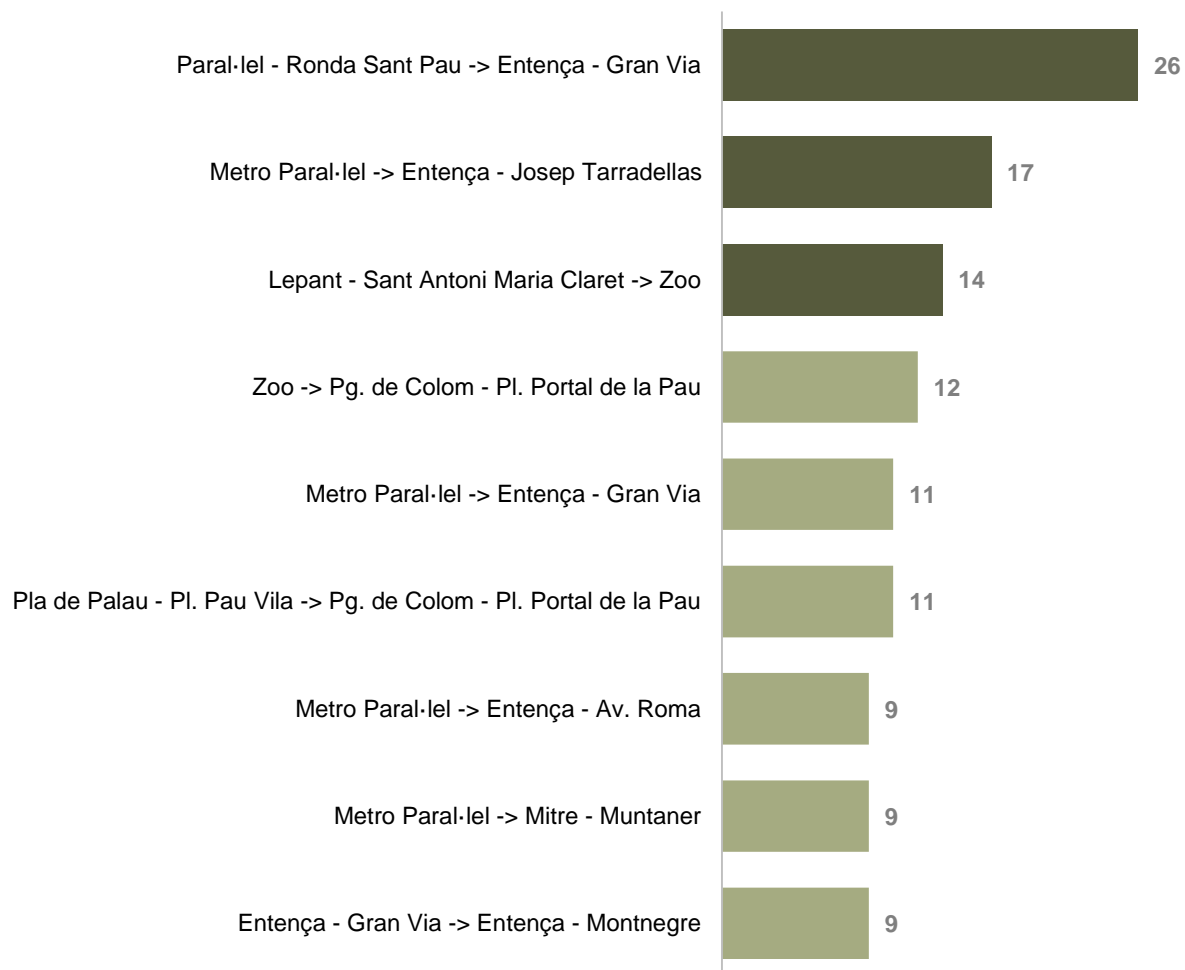

La parada on més viatgers pugen és Av. Litoral - Trelawny.

La parada on més viatgers baixen és Paral·lel - Cabanes.

## MATRIU ORIGEN-DESTINACIÓ I PRINCIPALS TRAJECTES

---

## PRINCIPALS TRAJECTES

Els trajectes que més viatgers han realitzat

SENTIT 1: PG. COLOM – PL. PORTAL DE LA PAU