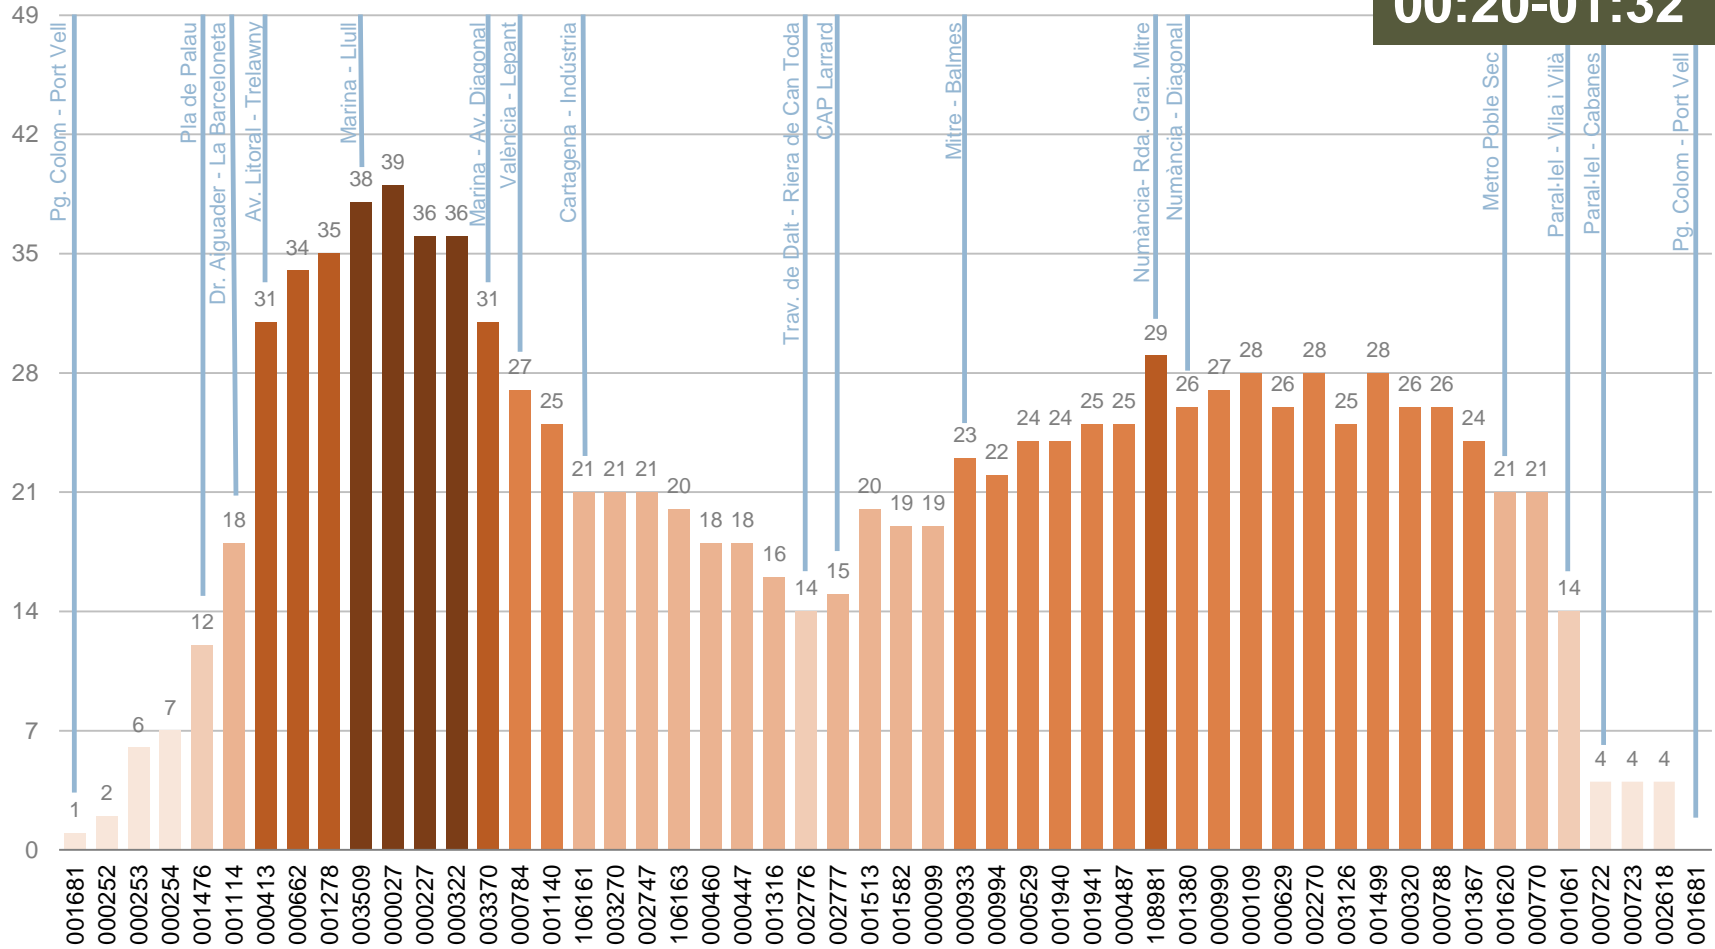

CÀRREGA DE L'EXPEDICIÓ MÉS CARREGADA

Viatgers que porta l'autobús de l'expedició més carregada després de cada parada

SENTIT 2: PG. COLOM – PORT VELL

Expedició més carregada en el sentit 2:
00:20-01:32