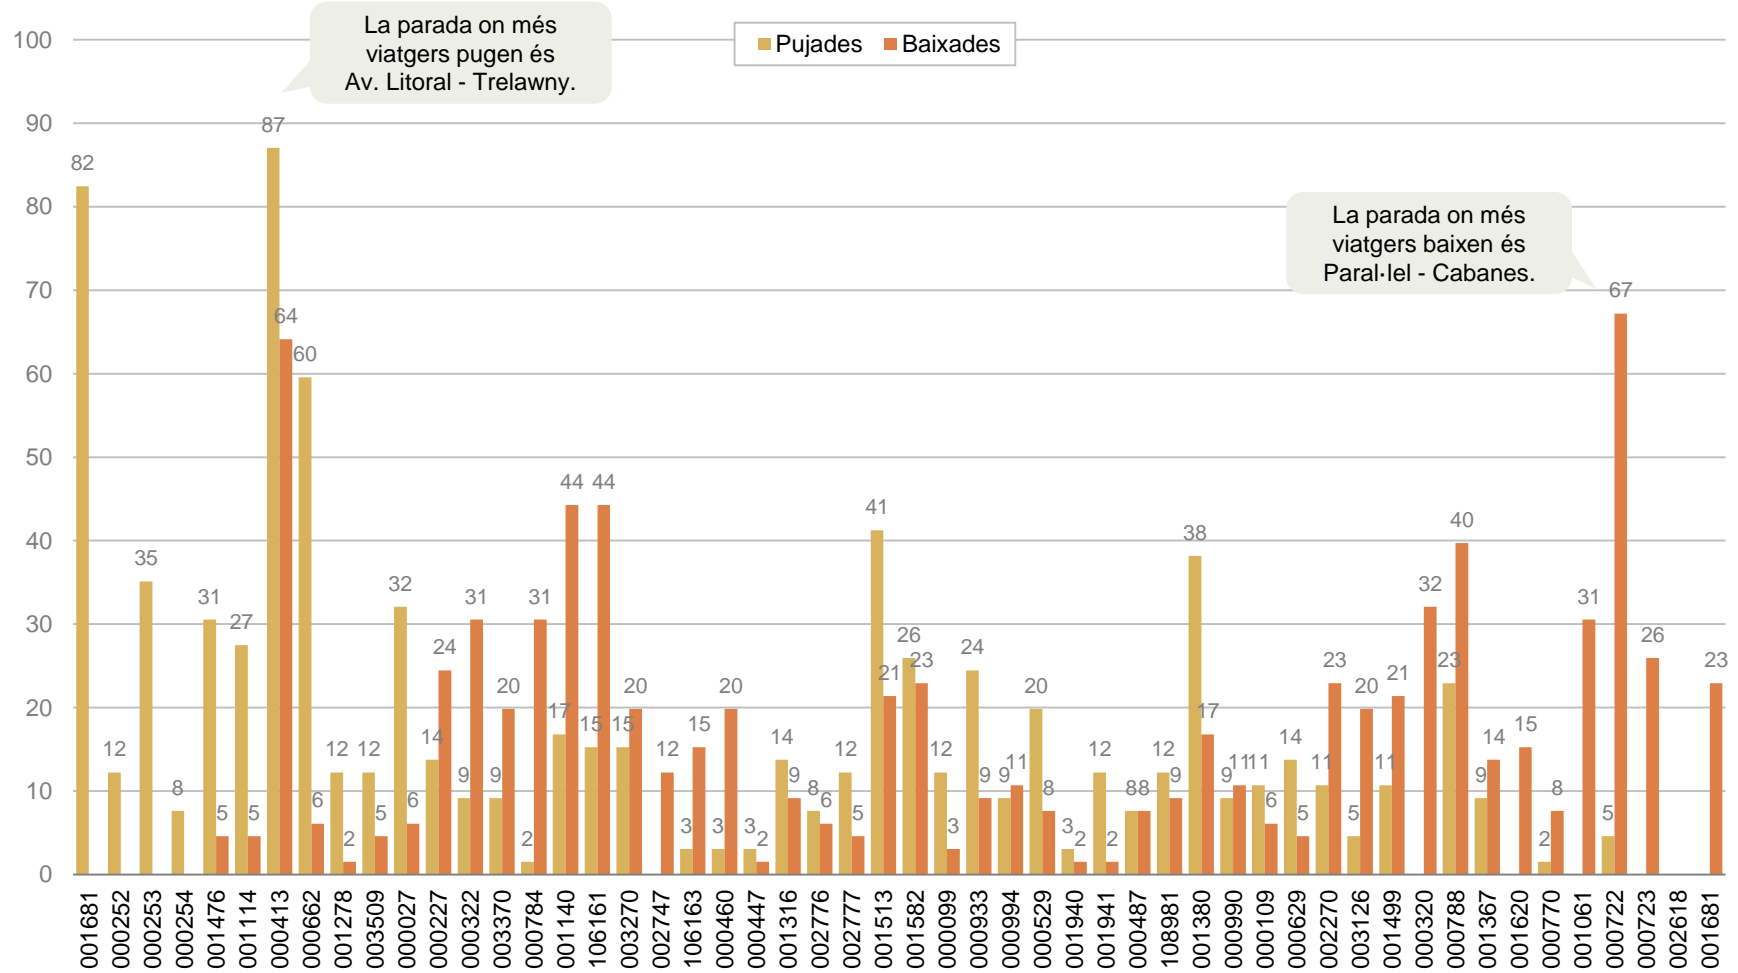

PUJADES I BAIXADES

Viatgers en el conjunt del dia segons parada de pujada i de baixada

SENTIT 2: PG. COLOM – PORT VELL