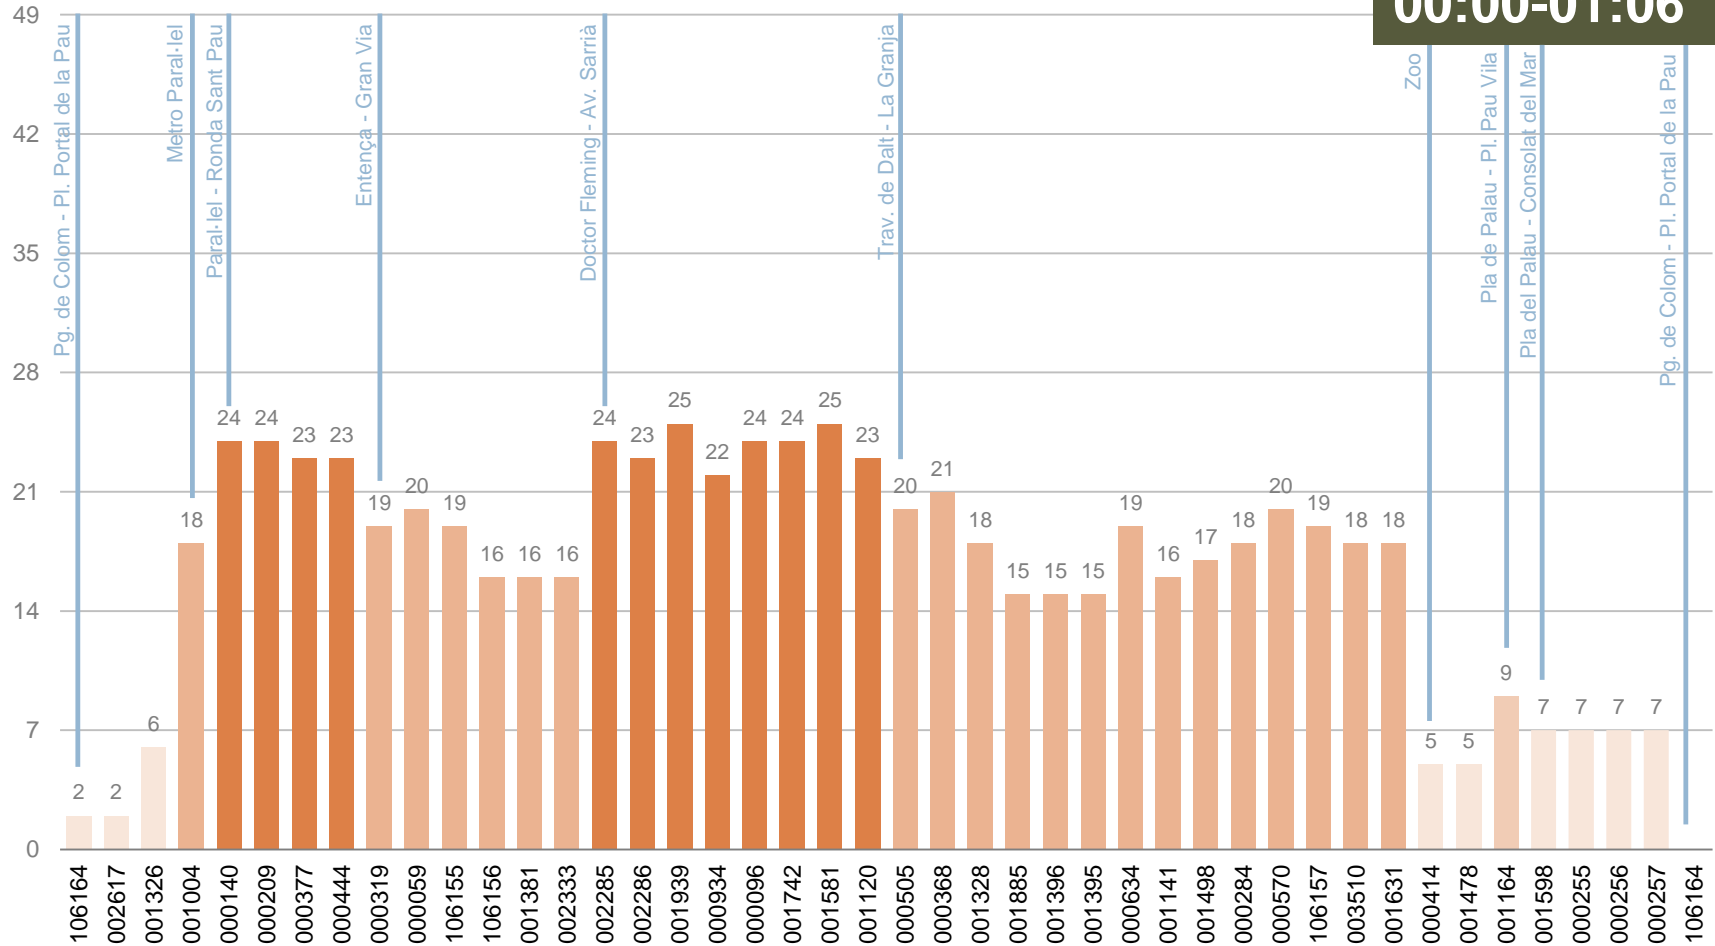

CÀRREGA DE L'EXPEDICIÓ MÉS CARREGADA

Viatgers que porta l'autobús de l'expedició més carregada després de cada parada

SENTIT 1: PG. COLOM – PL. PORTAL DE LA PAU

Expedició més carregada en el sentit 1:
00:00-01:06