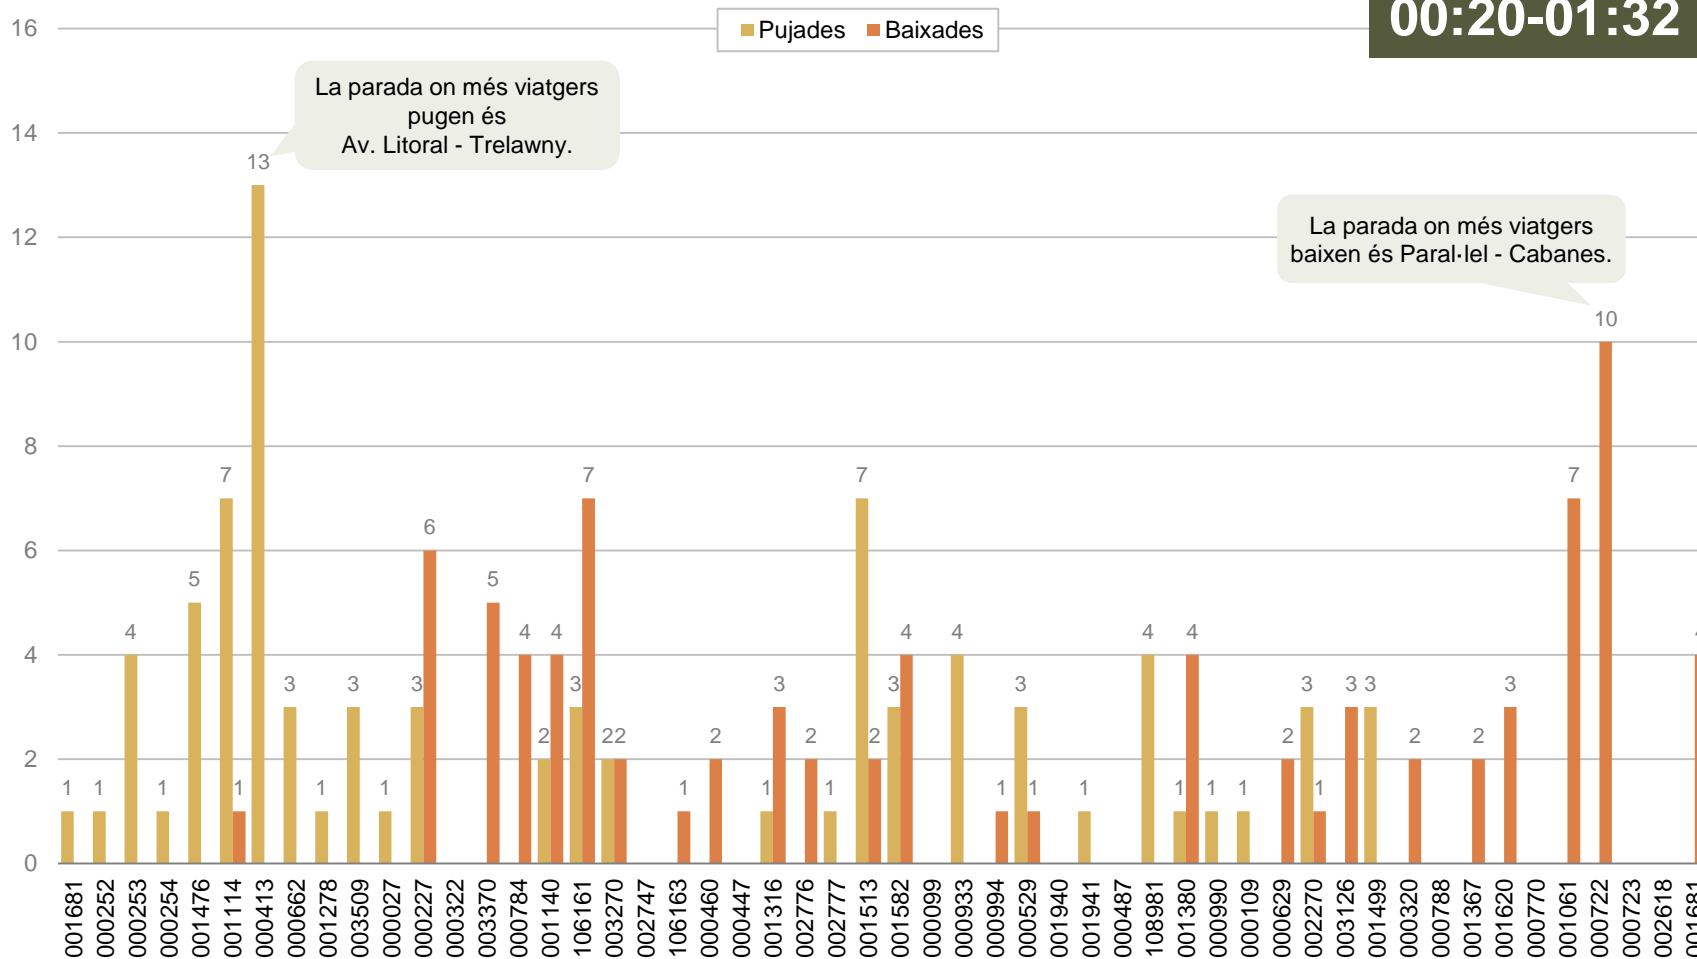

PUJADES I BAIXADES DE L'EXPEDICIÓ MÉS CARREGADA

Viatgers de l'expedició més carregada segons parada de pujada i de baixada

SENTIT 2: PG. COLOM – PORT VELL

Expedició més carregada en el sentit 2:

00:20-01:32

La parada on més viatgers pugen és Av. Litoral - Trelawny.

La parada on més viatgers baixen és Paral·lel - Cabanes.