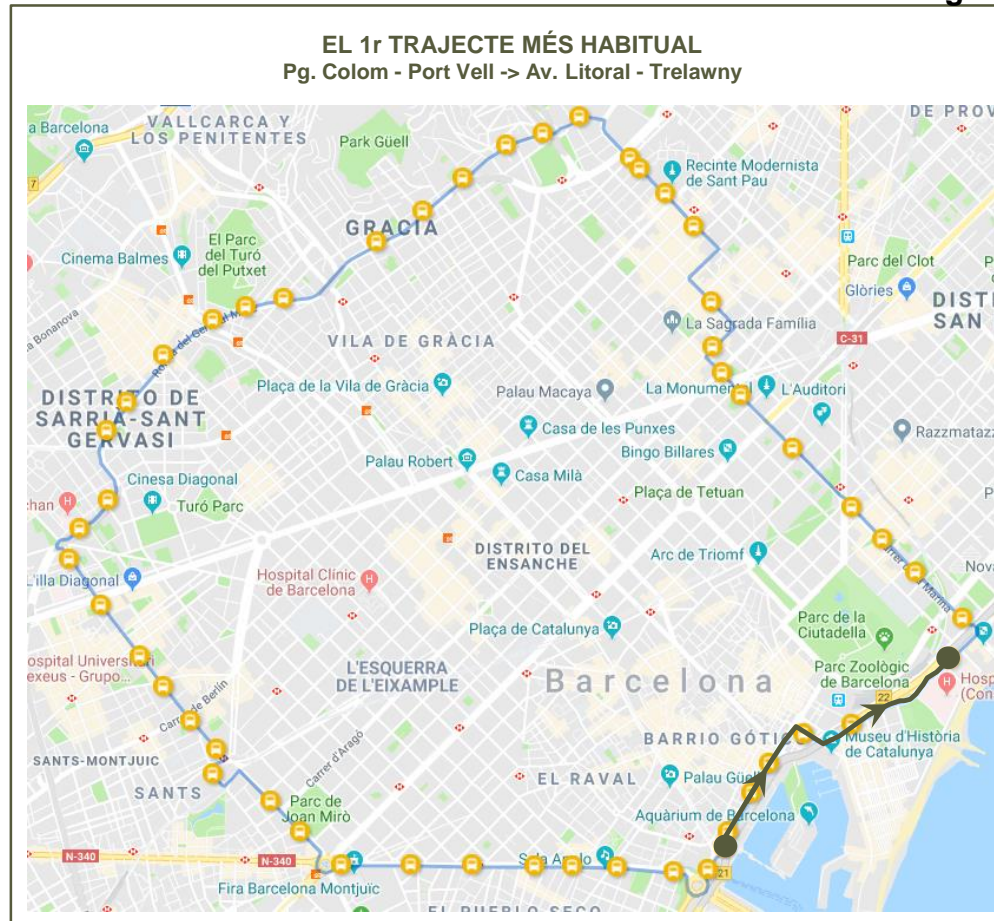

PRINCIPALS TRAJECTES

Els trajectes que més viatgers han realitzat

SENTIT 2: PG. COLOM – PORT VELL

1r

60 viatgers