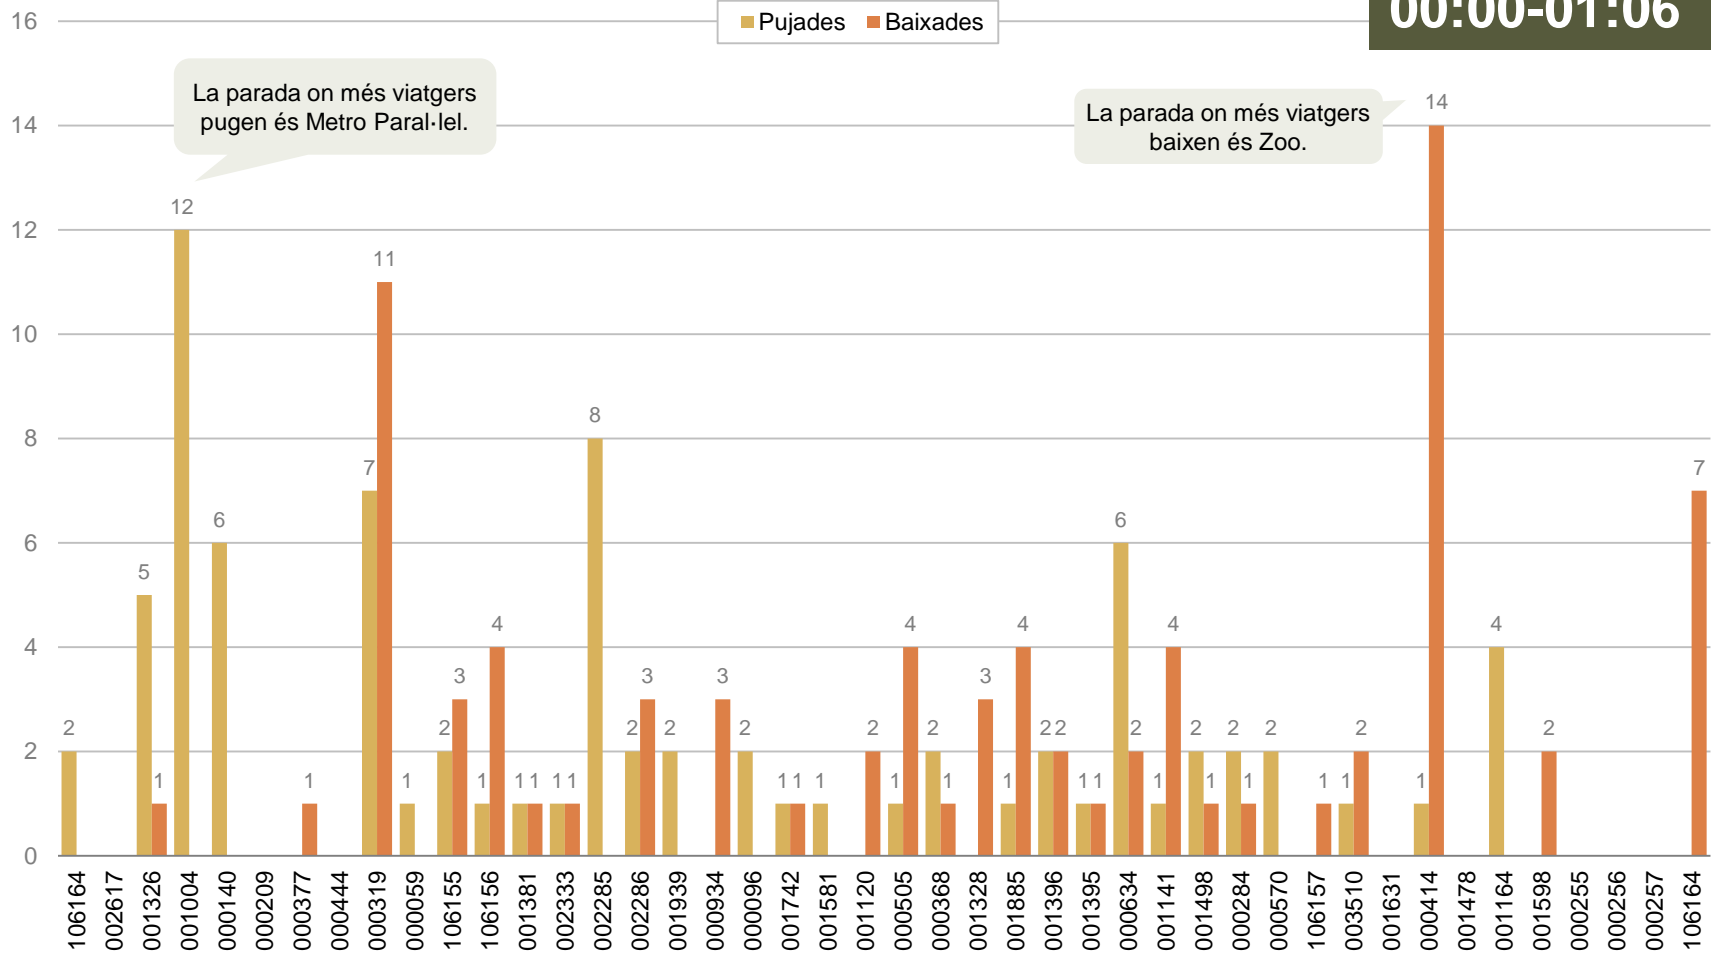

### LLEGENDA DE COLORS\*\*

- Menys de 30 viatgers
- De 30 a 45 viatgers
- De 46 a 60 viatgers
- Més de 60 viatgers

En el sentit 2, l'expedició més carregada és la de 00:20-01:32.

\* El detall de la taula es pot observar amb precisió a l'annex que s'adjunta.

La parada on més viatgers pugen és Metro Paral·lel.

La parada on més viatgers baixen és Zoo.