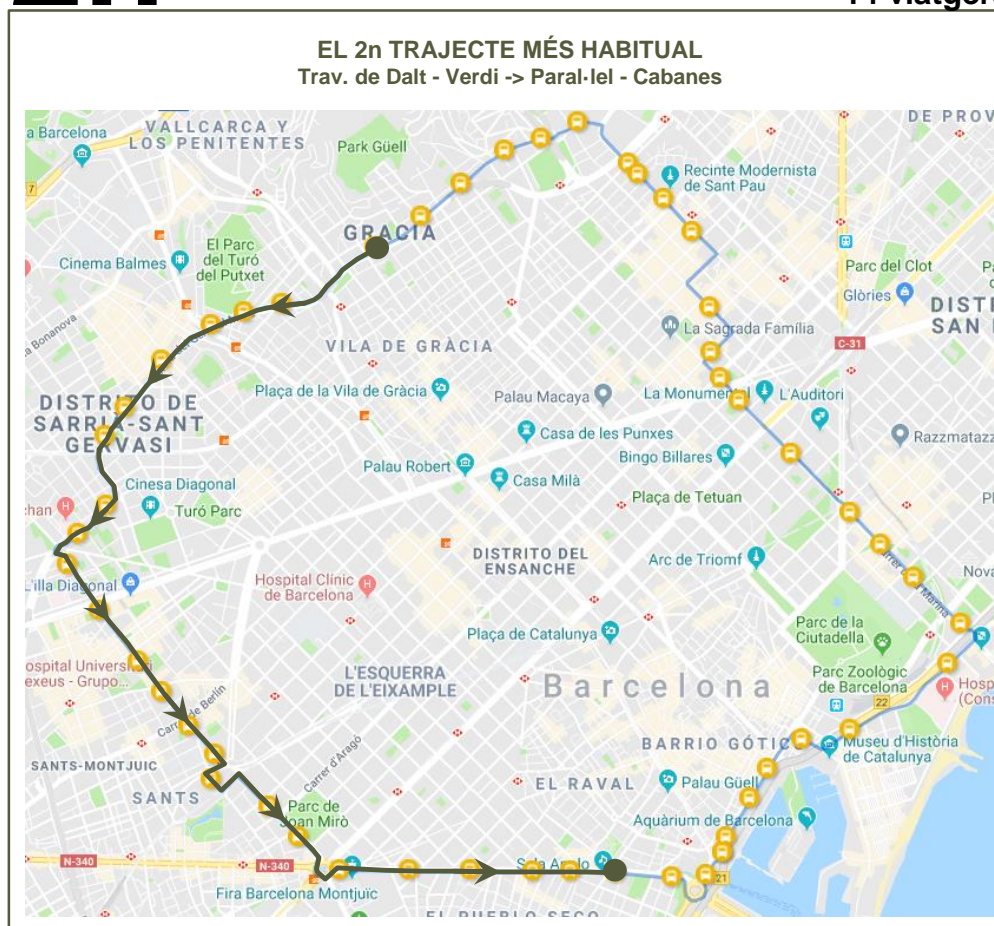

PRINCIPALS TRAJECTES

Els trajectes que més viatgers han realitzat

SENTIT 2: PG. COLOM – PORT VELL

2n

14 viatgers