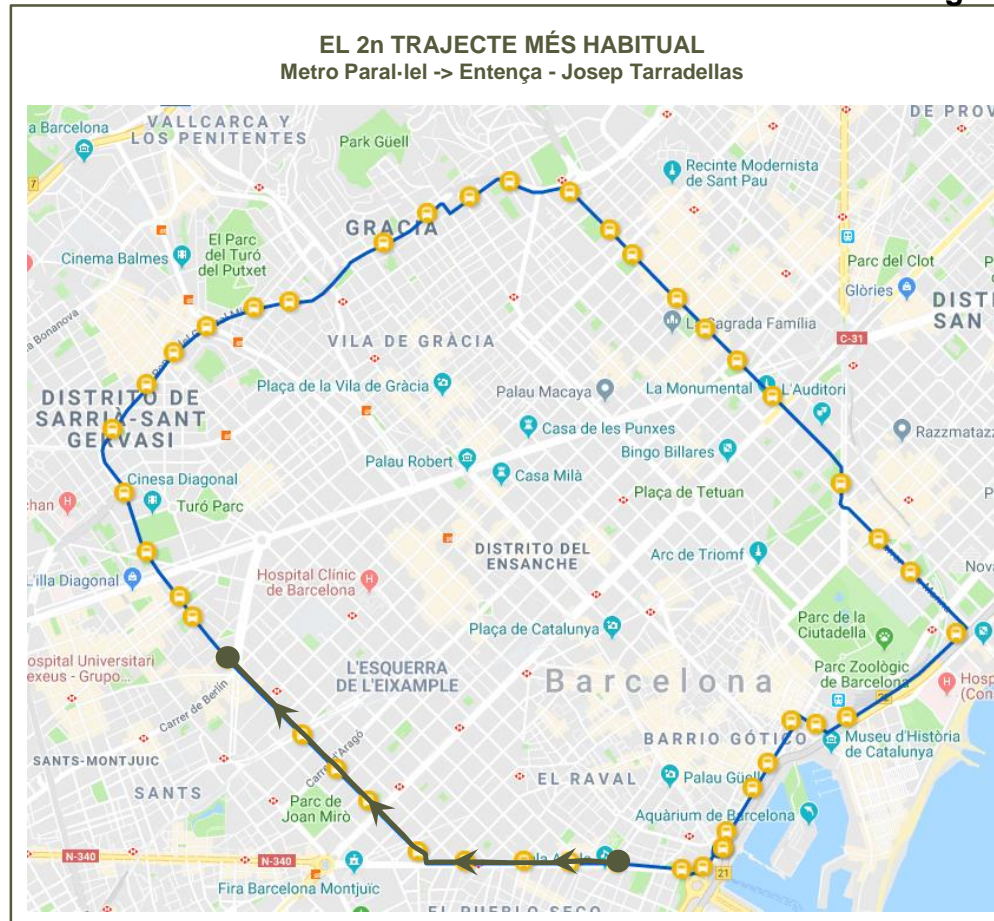

La parada on més viatgers pugen és Av. Litoral - Trelawny.

La parada on més viatgers baixen és Paral·lel - Cabanes.

## PRINCIPALS TRAJECTES

Els trajectes que més viatgers han realitzat

SENTIT 1: PG. COLOM – PL. PORTAL DE LA PAU

# 1r

26 viatgers

**PRINCIPALS TRAJECTES**  
Els trajectes que més viatgers han realitzat  
SENTIT 1: PG. COLOM – PL. PORTAL DE LA PAU

**2n**

**17 viatgers**