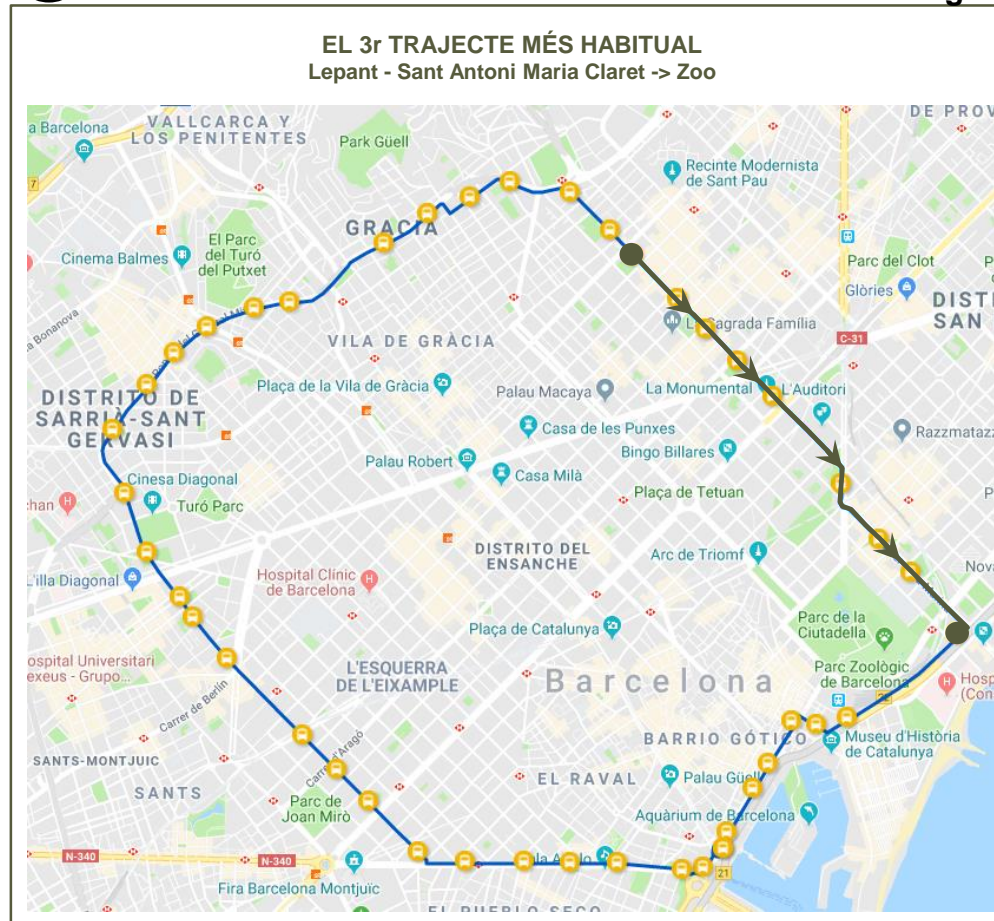

PRINCIPALS TRAJECTES

Els trajectes que més viatgers han realitzat

SENTIT 1: PG. COLOM – PL. PORTAL DE LA PAU

3r

14 viatgers