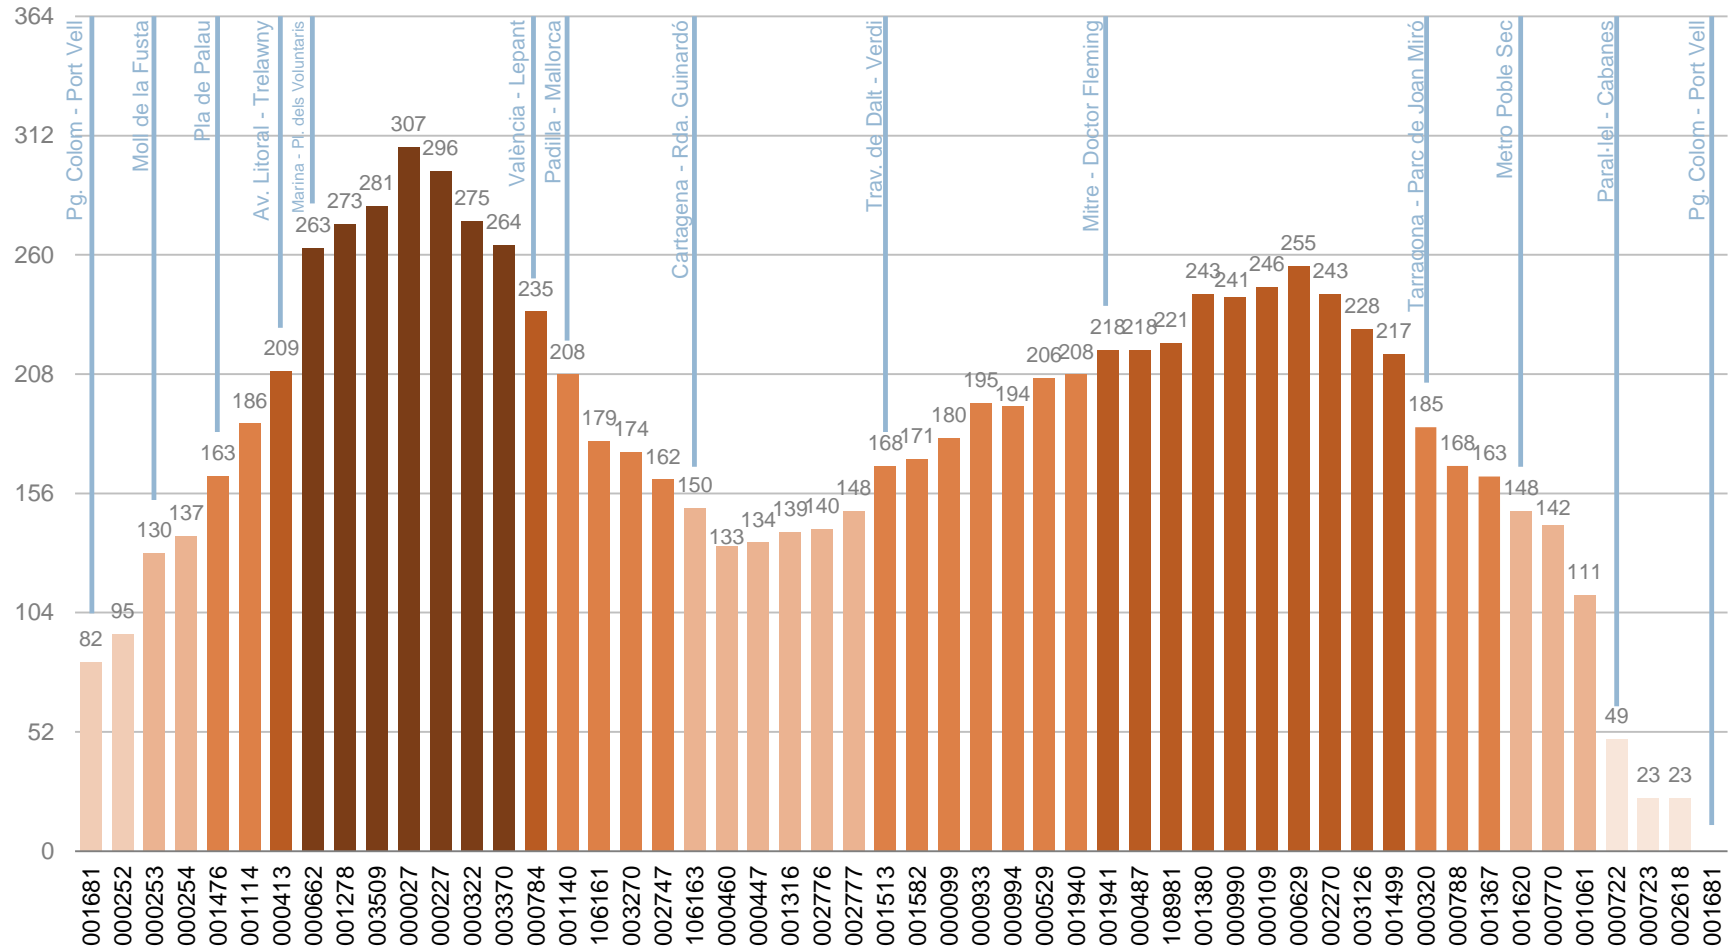

CÀRREGA

Viatgers en el conjunt del dia que porta l'autobús després de cada parada

SENTIT 2: PG. COLOM – PORT VELL