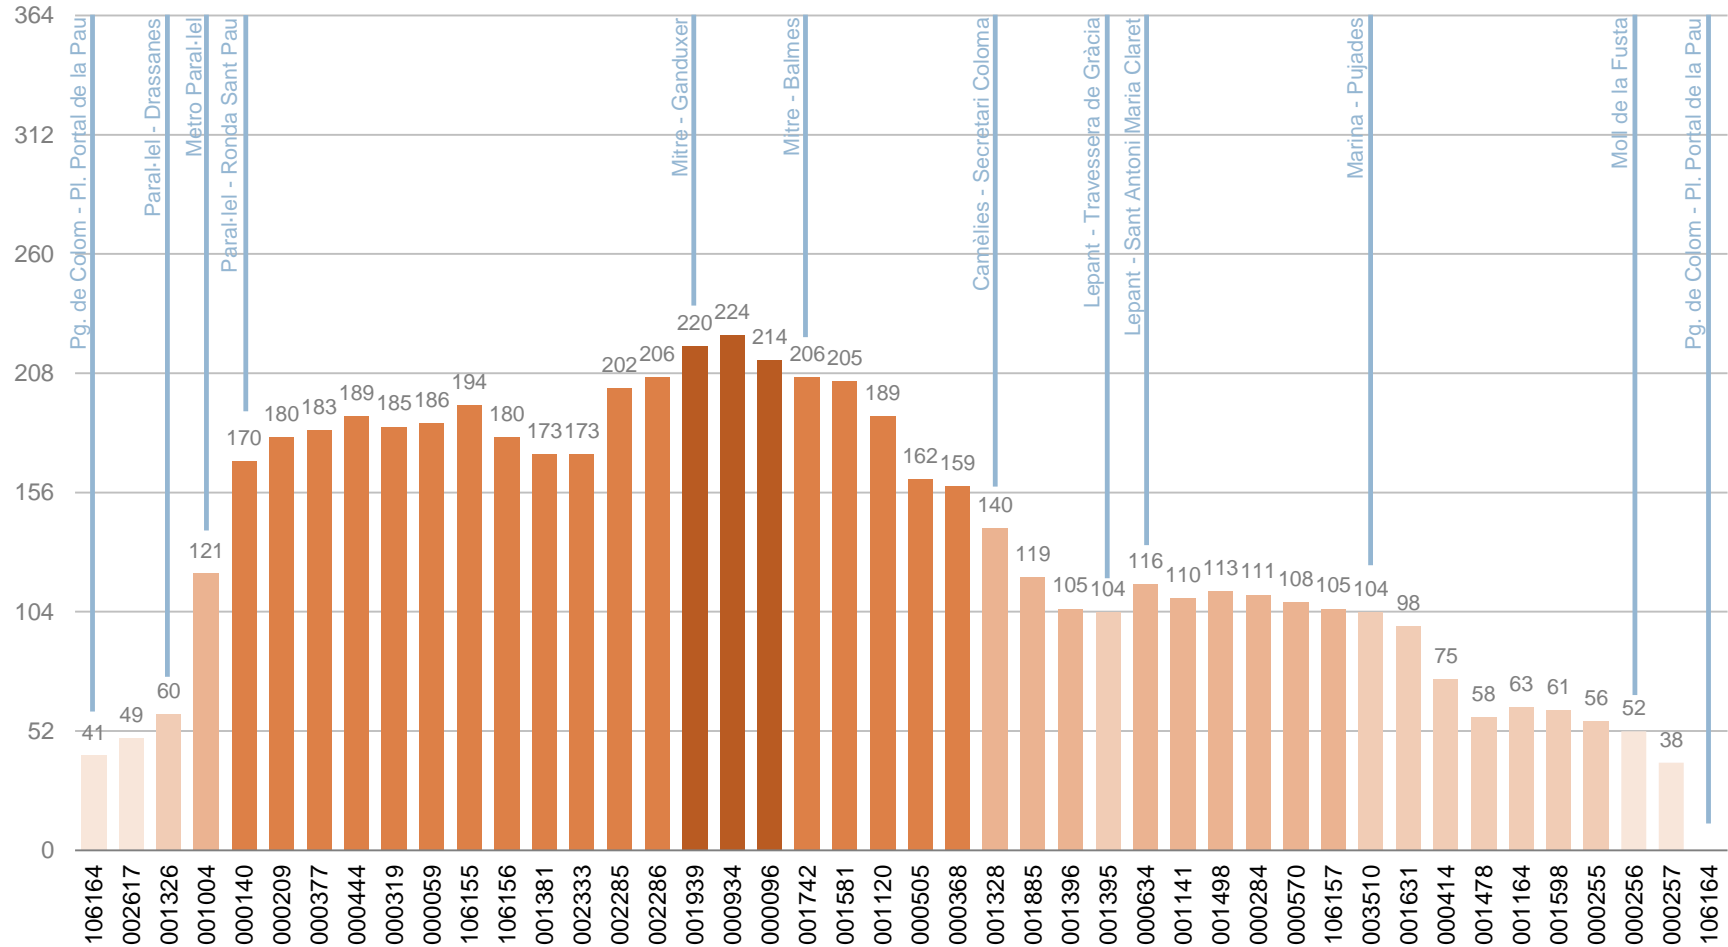

CÀRREGA

Viatgers en el conjunt del dia que porta l'autobús després de cada parada

SENTIT 1: PG. COLOM – PL. PORTAL DE LA PAU