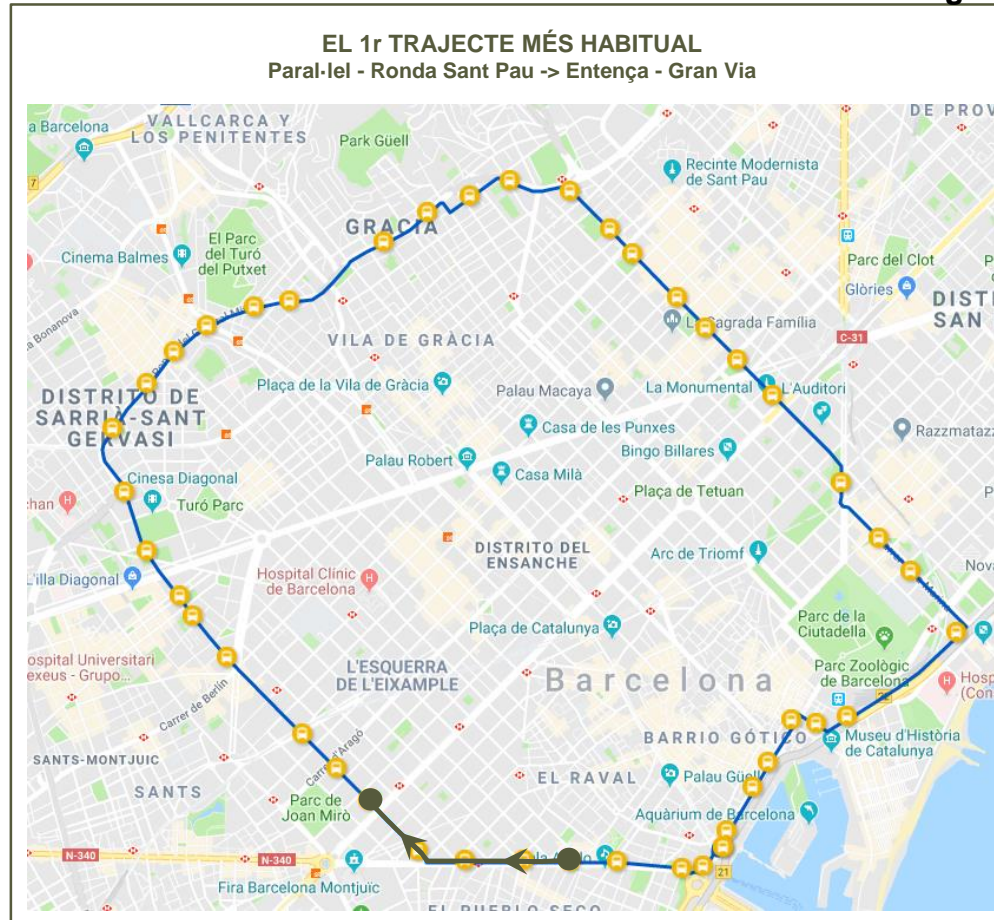

PRINCIPALS TRAJECTES

Els trajectes que més viatgers han realitzat

SENTIT 1: PG. COLOM – PL. PORTAL DE LA PAU

1r

26 viatgers