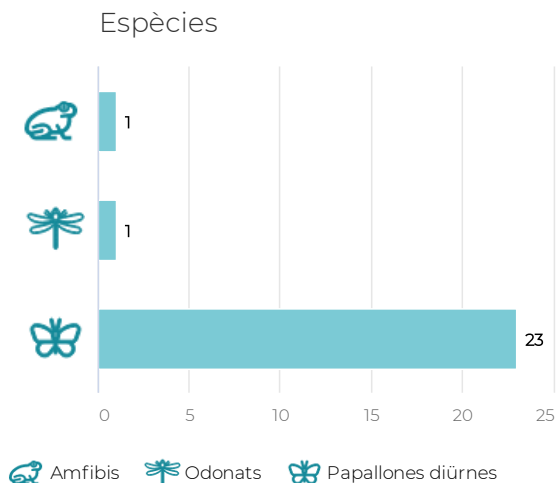

INFORME ORNITOLÒGIC DE PARCS I PLATGES METROPOLITANS

Cerdanyola del Vallès · Dades 2022

	Espècie	Parc del Turonet
	Tallarol de casquet	●
	Tallarol de garriga	●
	Tallarol gros	●
	Titella	●
	Tord comú	●
	Tórtora turca	●
	Trist	●
	Tudó	●
	Verdum	●
	Voltor comú	●
	Xivita	●
	Xivitona	●
	Xoriguer comú	●

Altra fauna observada durant el 2022