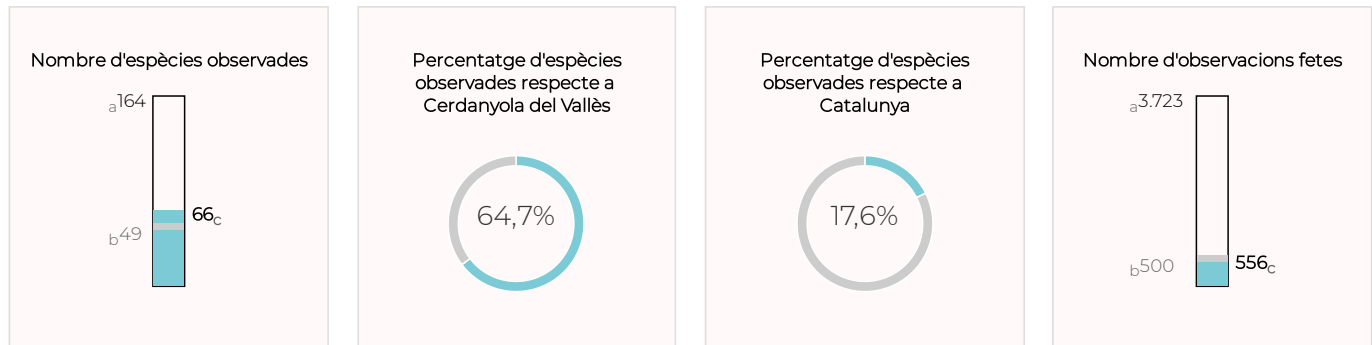

INFORME ORNITOLÒGIC DE PARCS I PLATGES METROPOLITANS

Cerdanyola del Vallès · Dades 2022

Nombre d'espècies d'ocells observades

LLEGENDA

- a: Màxim d'espècies o observacions en un parc o platja.
- b: Mitjana d'espècies o observacions en un parc o platja.
- c: Nombre d'espècies o observacions en aquest parc o platja.

Parc del Turonet