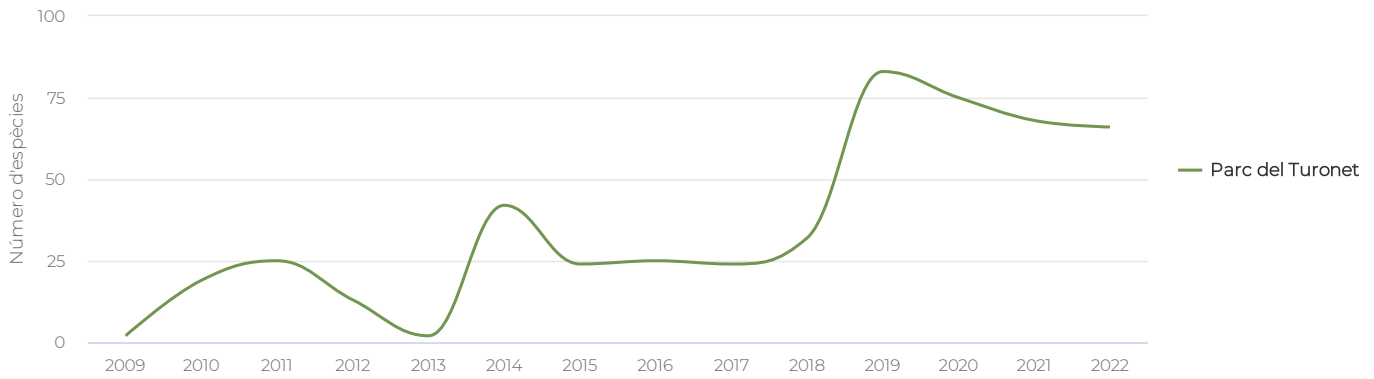

INFORME ORNITOLÒGIC DE PARCS I PLATGES METROPOLITANS

Cerdanyola del Vallès · Dades 2022

Evolució anual d'espècies d'ocells observades