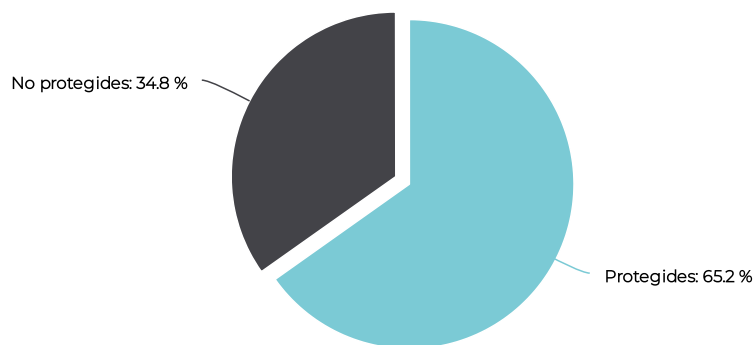

INFORME ORNITOLÒGIC DE PARCS I PLATGES METROPOLITANS

Cerdanyola del Vallès · Dades 2022

Nombre d'espècies d'ocells observades

LLEGENDA

- a: Màxim d'espècies o observacions en un parc o platja.
- b: Mitjana d'espècies o observacions en un parc o platja.
- c: Nombre d'espècies o observacions en aquest parc o platja.

Parc del Turonet

INFORME ORNITOLÒGIC DE PARCS I PLATGES METROPOLITANS

Cerdanyola del Vallès · Dades 2022

Evolució anual d'espècies d'ocells observades

Evolució anual d'observacions d'ocells registrades

Grau de protecció de les espècies observades al municipi

INFORME ORNITOLÒGIC DE PARCS I PLATGES METROPOLITANS

Cerdanyola del Vallès · Dades 2022

Llista d'ocells observats

Espècie protegida

Observacions anuals

< 5

5-25

> 25