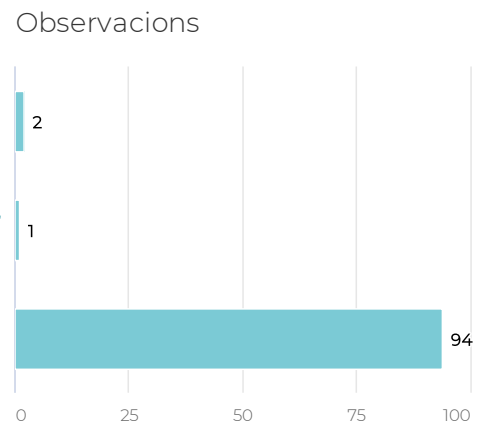

INFORME ORNITOLÒGIC DE PARCS I PLATGES METROPOLITANS

Cerdanyola del Vallès · Dades 2022

	Espècie	Parc del Turonet
	Tallarol de casquet	●
	Tallarol de garriga	●
	Tallarol gros	●
	Titella	●
	Tord comú	●
	Tórtora turca	●
	Trist	●
	Tudó	●
	Verdum	●
	Voltor comú	●
	Xivita	●
	Xivitona	●
	Xoriguer comú	●

Altra fauna observada durant el 2022