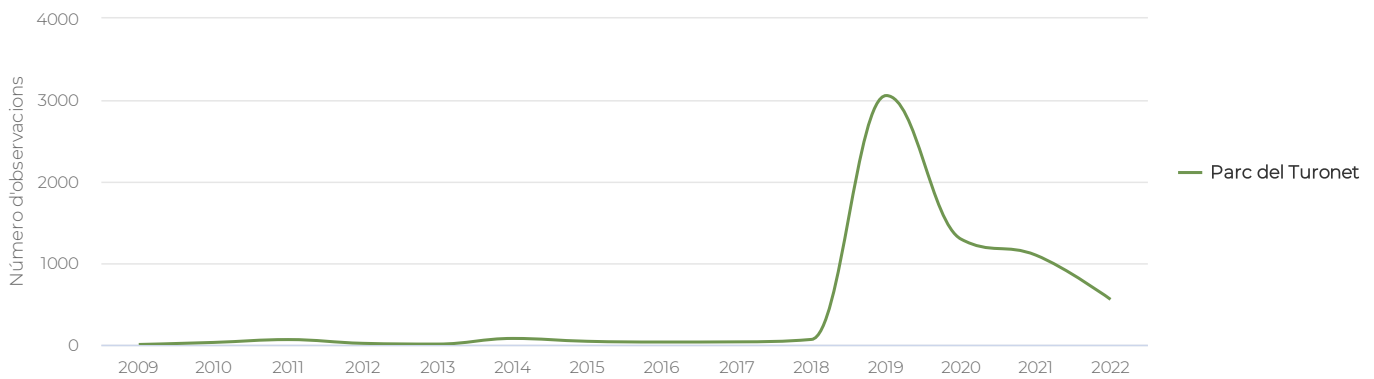

Parc del Turonet

INFORME ORNITOLÒGIC DE PARCS I PLATGES METROPOLITANS

Cerdanyola del Vallès · Dades 2022

Evolució anual d'espècies d'ocells observades

Evolució anual d'observacions d'ocells registrades

Grau de protecció de les espècies observades al municipi