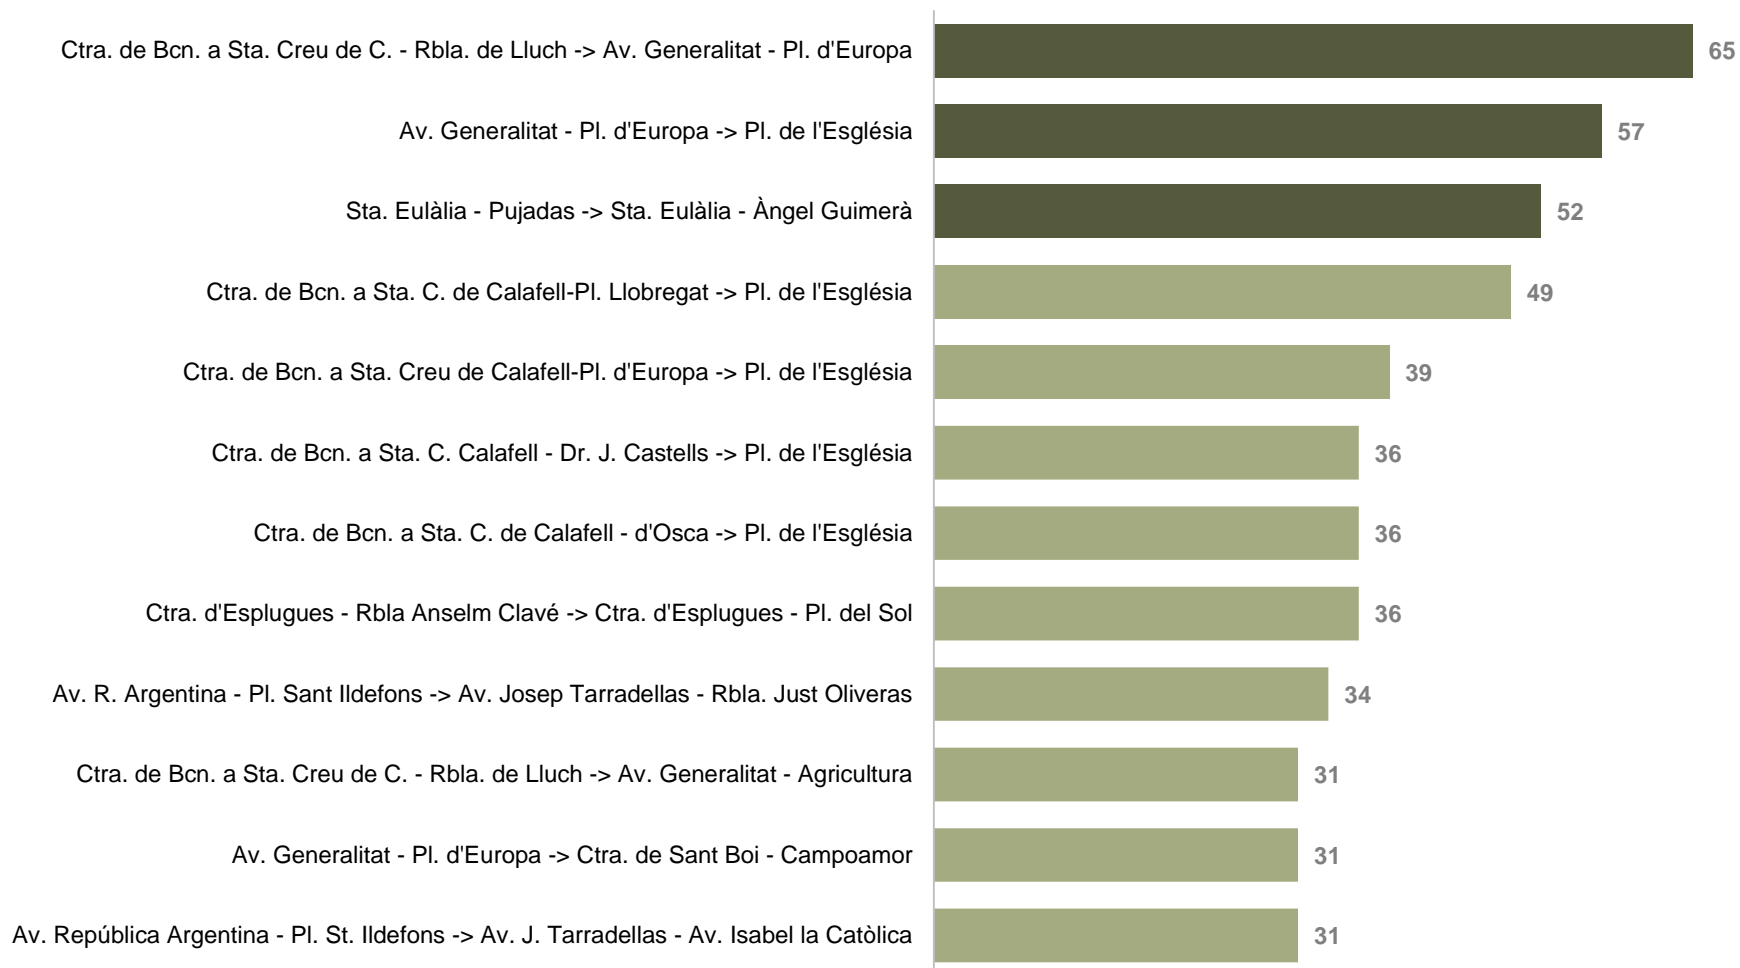

MATRIU ORIGEN-DESTINACIÓ I PRINCIPALS TRAJECTES

PRINCIPALS TRAJECTES

Els trajectes que més viatgers han realitzat

SENTIT 1: HOSPITALET DE LLOBREGAT – GAVÀ

PRINCIPALS TRAJECTES
 Els trajectes que més viatgers han realitzat
SENTIT 1: HOSPITALET DE LLOBREGAT – GAVÀ

1r

76 viatgers

2n

57 viatgers

3r

49 viatgers

PRINCIPALS TRAJECTES

Els trajectes que més viatgers han realitzat

SENTIT 2: GAVÀ – HOSPITALET DE LLOBREGAT

PRINCIPALS TRAJECTES

Els trajectes que més viatgers han realitzat

SENTIT 2: GAVÀ – HOSPITALET DE LLOBREGAT

1r

65 viatgers

EL 1r TRAJECTE MÉS HABITUAL
Ctra. de Bcn. a Sta. Creu de C. - Rbla. de Lluch
-> Av. Generalitat - Pl. d'Europa