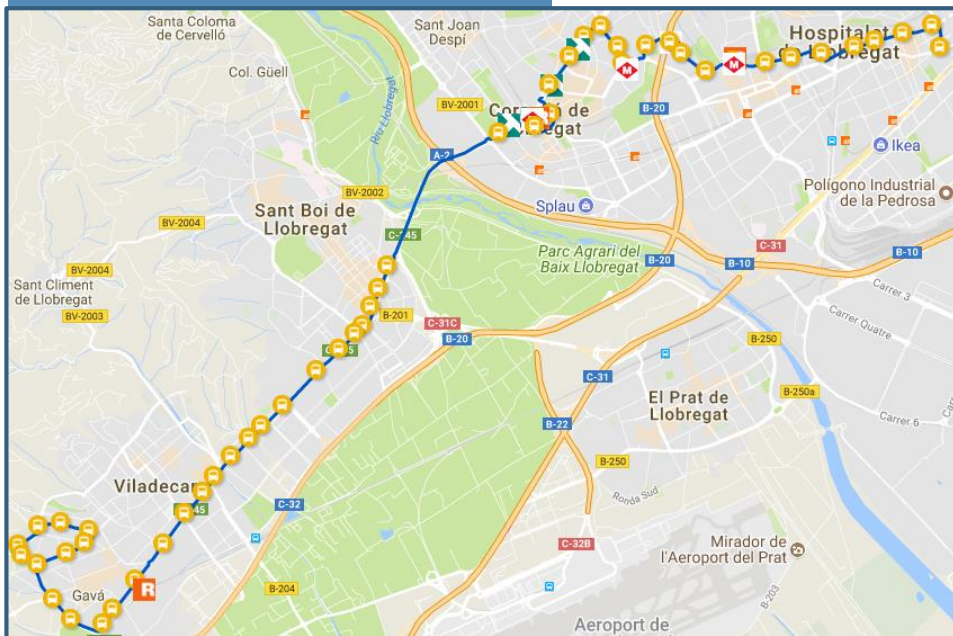

RECORREGUT

SENTIT 1: HOSPITALET DE LLOBREGAT – GAVÀ

Ordre	Codi	Nom	Municipi
1	109188	Ciutat de la Justícia - Av. Carrilet/Riera Blanca	L'Hospitalet de Llobregat
2	104251	Sta. Eulàlia - Pl. de l'Escorça	L'Hospitalet de Llobregat
3	104433	Sta. Eulàlia - Av. Metro	L'Hospitalet de Llobregat
4	104440	Sta. Eulàlia - J. Goicoechea	L'Hospitalet de Llobregat
5	104435	Sta. Eulàlia - Cultura	L'Hospitalet de Llobregat
6	109226	Canigó - Enric Prat de la Riba	L'Hospitalet de Llobregat
7	109227	Av. Josep Tarradellas - Radi	L'Hospitalet de Llobregat
8	109228	Av. Josep Tarradellas - Pl. de Tuzla	L'Hospitalet de Llobregat
9	100716	Av. Josep Tarradellas - Rbla. Just Oliveras	L'Hospitalet de Llobregat
10	100005	Av. Josep Tarradellas - Miquel Peiró i Victori	L'Hospitalet de Llobregat
11	102200	Estronci - Ametller	L'Hospitalet de Llobregat
12	104196	Estronci - Can Boixeres	L'Hospitalet de Llobregat
13	101888	Cornellà - Ptge. Llunas	L'Hospitalet de Llobregat
14	003435	Av. Sant Ildefons - Av. República Argentina	Cornellà de Llobregat
15	000352	Av. Sant Ildefons - Cirerer	Cornellà de Llobregat
16	003038	Av. del Baix Llobregat - St. Antoni M. Claret	Esplugues de Llobregat
17	001197	Ctra. d'Esplugues - Oliverar	Cornellà de Llobregat
18	001653	Ctra. d'Esplugues - Domènech i Montaner	Cornellà de Llobregat
19	001654	Ctra. d'Esplugues - Torras i Bages	Cornellà de Llobregat
20	003130	Ctra. d'Esplugues - Pl. Prat de la Riba	Cornellà de Llobregat
21	109237	Ctra. d'Esplugues - Joan Maragall	Cornellà de Llobregat
22	003040	Ctra. de Sant Boi - Pl. Quatre Camins	Cornellà de Llobregat
23	101654	Ctra. de Bcn. a Sta. C. de Calafell-Mn.Pere Tarrés	Sant Boi de Llobregat
24	106070	Ctra. de Bcn. a Sta. C. de Calafell-Francesc Macià	Sant Boi de Llobregat
25	102560	Jaume Balmes - Cristòfor Colom	Sant Boi de Llobregat
26	103632	Ctra. de Bcn. a Sta. C. de Calafell - Pl. d'Europa	Sant Boi de Llobregat
27	101666	Ctra. de Bcn. a Sta. Creu de C. - Pl. del Llobregat	Sant Boi de Llobregat
28	101665	Ctra. de Bcn. a Sta. Creu de C. - Ptge. Solsonès	Sant Boi de Llobregat
29	101669	Ctra. de Bcn. a Sta. Creu de C.-Riera de Fonollar	Sant Boi de Llobregat
30	101662	Ctra. de Bcn. a Sta. Creu de C.-Av. M. D. de Núria	Sant Boi de Llobregat
31	110036	Ctra. de Barcelona - Tanatori	Viladecans
32	101677	Ctra. de Barcelona - Camí Fondo	Viladecans
33	104771	Ctra. de Barcelona - Av. Torre Roja	Viladecans
34	106178	Ctra. de Barcelona - Rbla. de Modolell	Viladecans
35	100558	Av. Generalitat - Dr. Creixell	Viladecans
36	100556	Av. Generalitat - Av. Josep Tarradellas	Viladecans
37	100562	Av. Generalitat - Dr. Fleming	Viladecans
38	106377	Ctra. de Bcn. a Sta. Creu de C. - Sarrià	Gavà
39	106466	Ctra. de Bcn. a Sta. Creu de C. - Ptge. A. Lake	Gavà
40	101772	Ctra. de Bcn. a Sta. Creu de C. - Av. R. de Parets	Gavà
41	107107	Av. Joan Carles I - Joaquim Folguera	Gavà
42	107141	Av. Joan Carles I - Bernat Metge	Gavà
43	106514	Sant Lluís - Av. Joan Carles I	Gavà
44	106386	Sant Lluís - Pl. Font Gropa	Gavà
45	106387	Pl. de Catalunya - Sant Nicasí	Gavà
46	103931	Rbla. Pompeu Fabra - Av. de Joan XXIII	Gavà
47	103930	Rbla. Pompeu Fabra - Pl. Amadeu Vives	Gavà
48	103933	Rbla. Pompeu Fabra - d'En Joan I	Gavà
49	107072	Av. de l'Eramprunyà - Joan Carles I	Gavà
50	107458	Av. Joan Carles I - Av. l'Eramprunyà	Gavà