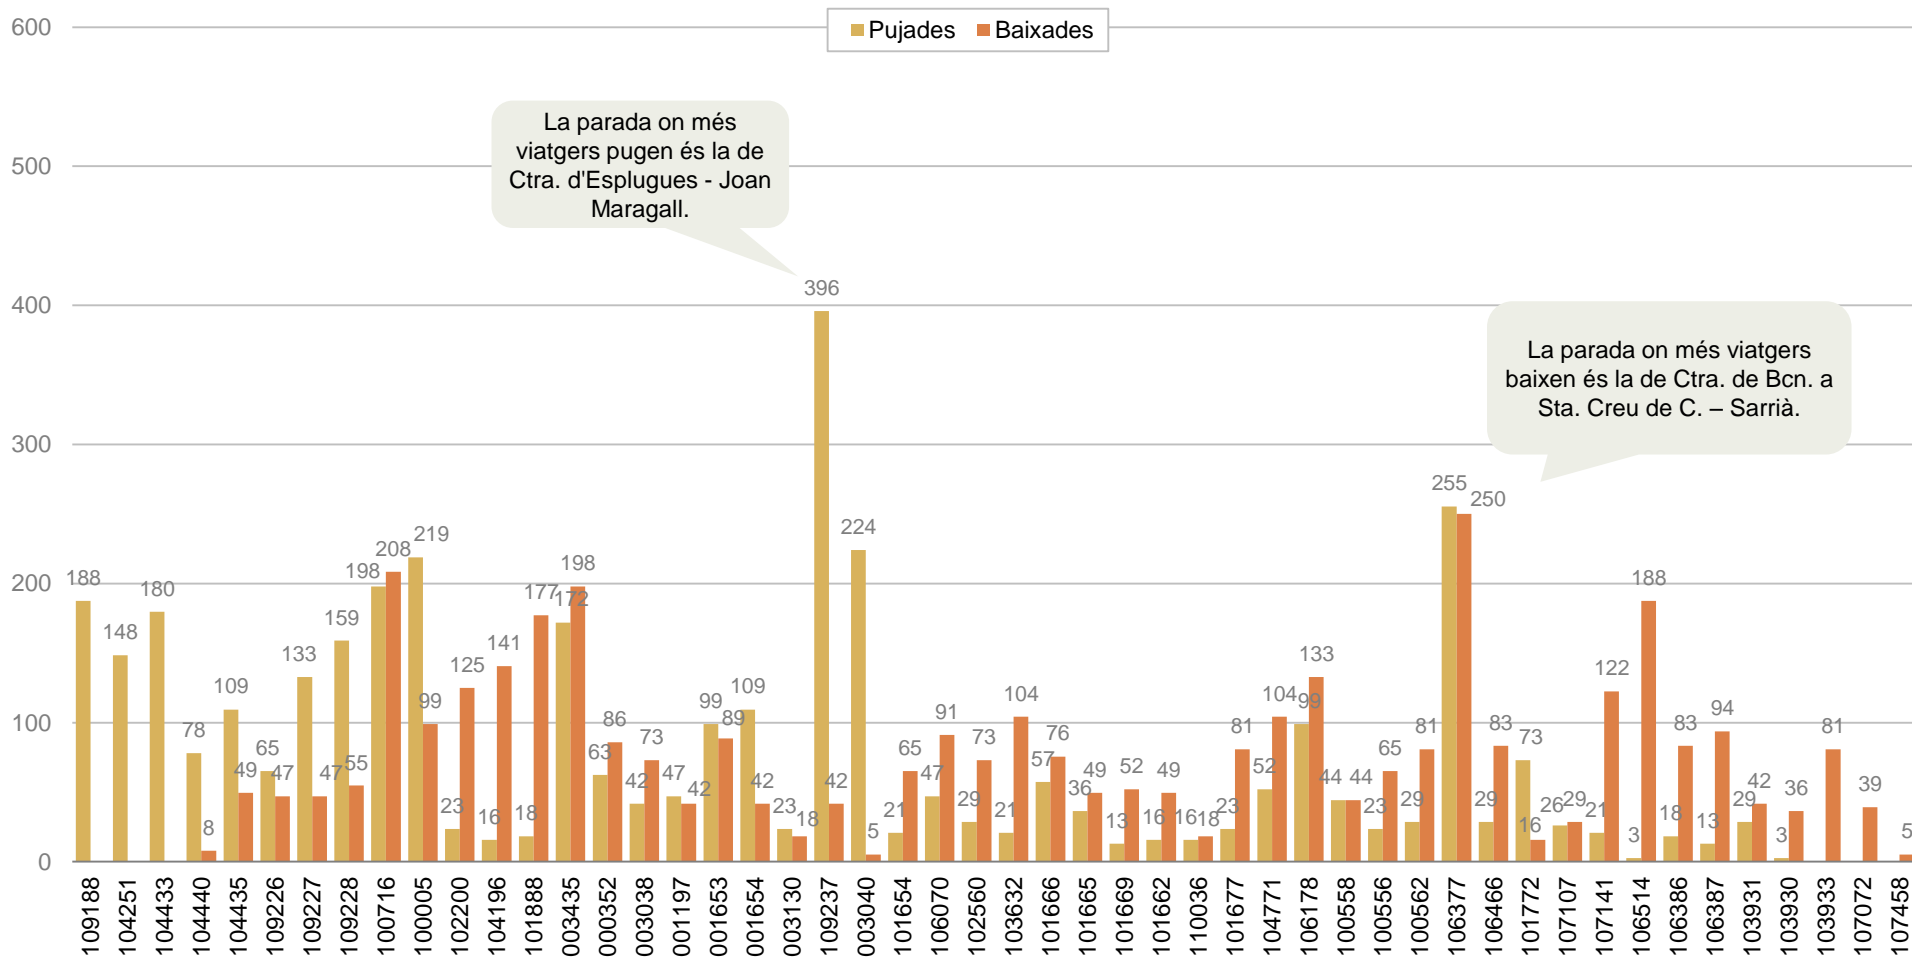

RESULTATS

DISTRIBUCIÓ DELS VIATGERS PER QUART D'HORA, PUJADES I BAIXADES I CÀRREGA

DISTRIBUCIÓ DELS VIATGERS PER QUART D'HORA

Viatgers que pugen al bus per fraccions de quart d'hora

6.971

Viatgers han pujat al bus al llarg del dia

3.704 viatgers en el sentit 1 (Hospitalet de Llobregat – Gavà)
3.267 viatgers en el sentit 2 (Gavà – Hospitalet de Llobregat)

PUJADES I BAIXADES

Viatgers en el conjunt del dia segons parada de pujada i de baixada

SENTIT 1: HOSPITALET DE LLOBREGAT – GAVÀ

La parada on més viatgers pugen és la de Ctra. d'Esplugues - Joan Maragall.

La parada on més viatgers baixen és la de Ctra. de Bcn. a Sta. Creu de C. - Sarrià.

PUJADES I BAIXADES

Viatgers en el conjunt del dia segons parada de pujada i de baixada

SENTIT 2: GAVÀ – HOSPITALET DE LLOBREGAT

CÀRREGA

Viatgers en el conjunt del dia que porta l'autobús després de cada parada

SENTIT 1: HOSPITALET DE LLOBREGAT – GAVÀ