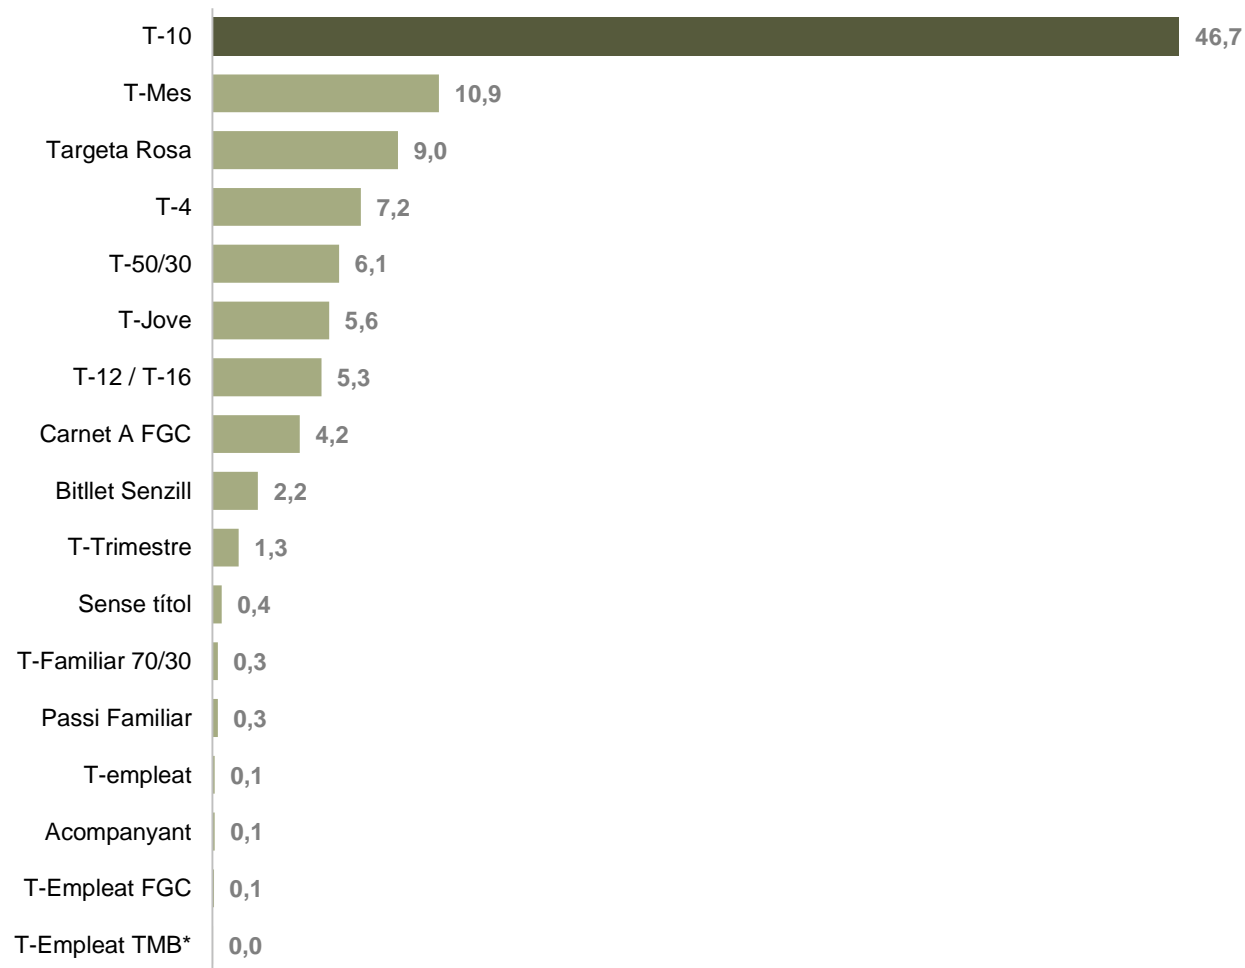

00:08

Temps mitjà de regulació

00:00

Temps mínim mitjà de regulació**

VIATGERS SEGONS TÍTOL DE TRANSPORT

VIATGERS SEGONS TÍTOL DE TRANSPORT

Distribució dels viatgers segons títols de transport (%)

TAULA RESUM