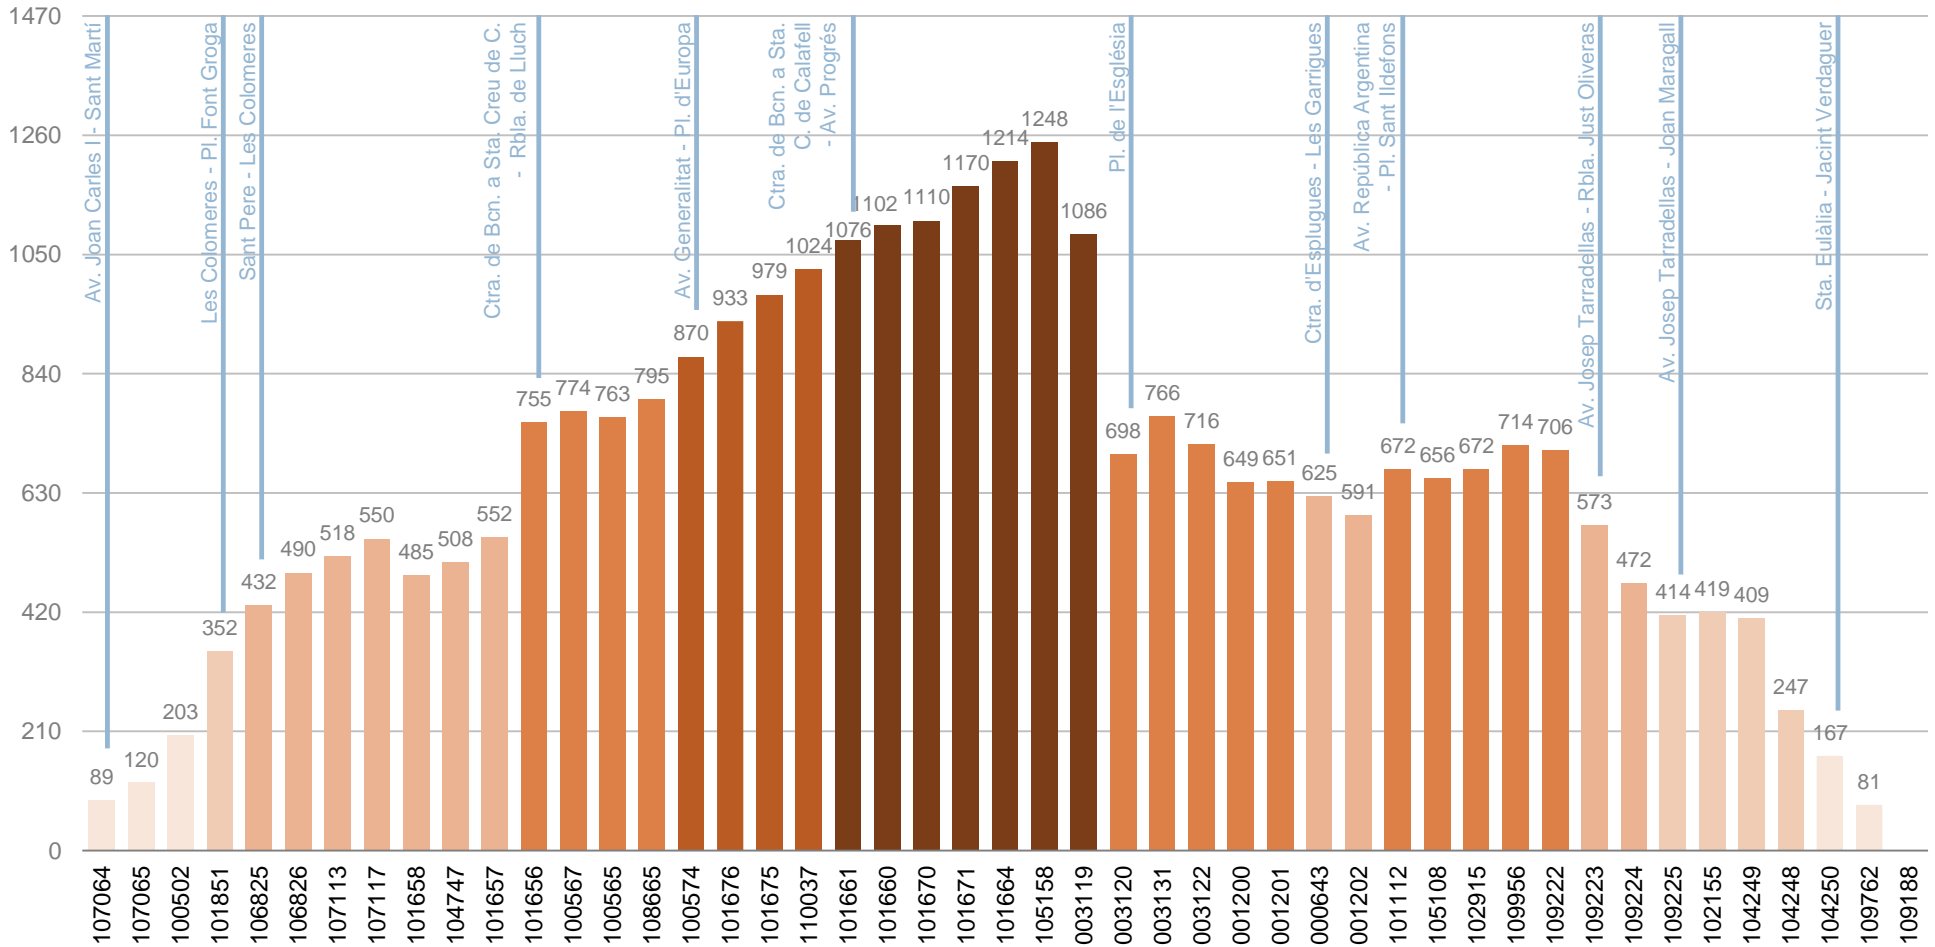

CÀRREGA

Viatgers en el conjunt del dia que porta l'autobús després de cada parada

SENTIT 2: GAVÀ – HOSPITALET DE LLOBREGAT