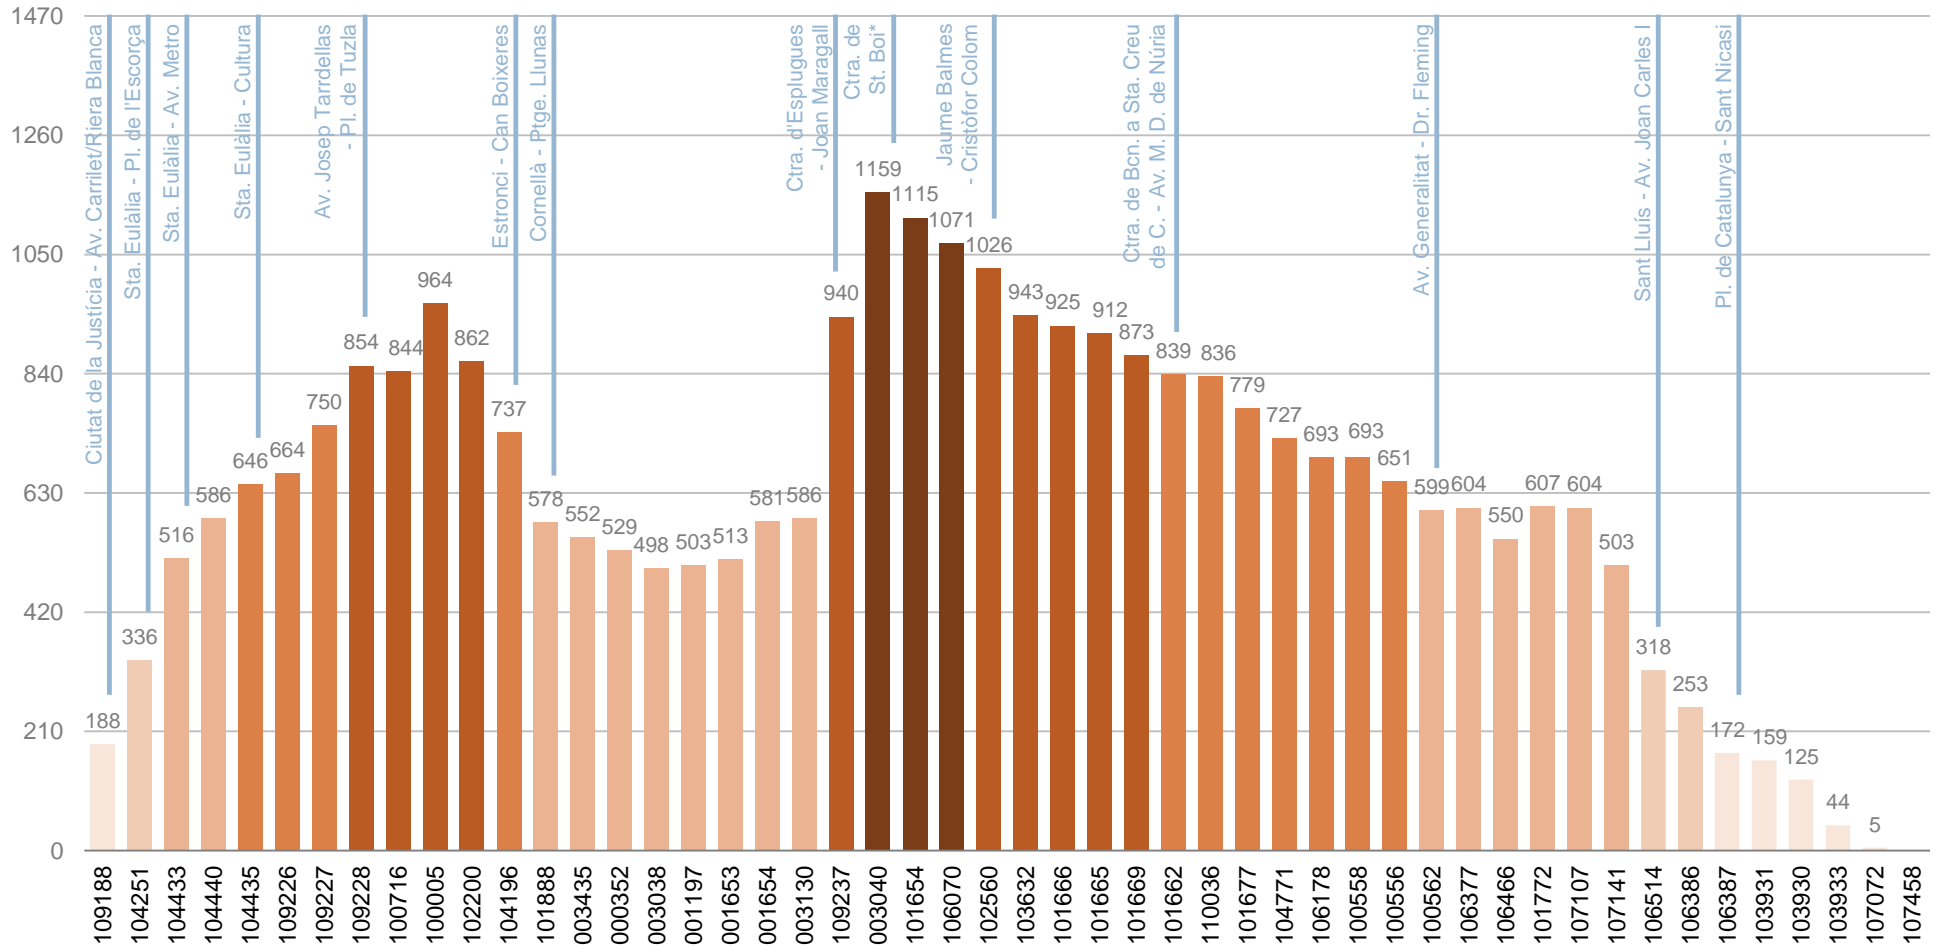

3.704 viatgers en el sentit 1 (Hospitalet de Llobregat – Gavà)
3.267 viatgers en el sentit 2 (Gavà – Hospitalet de Llobregat)

PUJADES I BAIXADES

Viatgers en el conjunt del dia segons parada de pujada i de baixada

Viatgers en el conjunt del dia segons parada de pujada i de baixada

SENTIT 2: GAVÀ – HOSPITALET DE LLOBREGAT

CÀRREGA

Viatgers en el conjunt del dia que porta l'autobús després de cada parada

SENTIT 1: HOSPITALET DE LLOBREGAT – GAVÀ