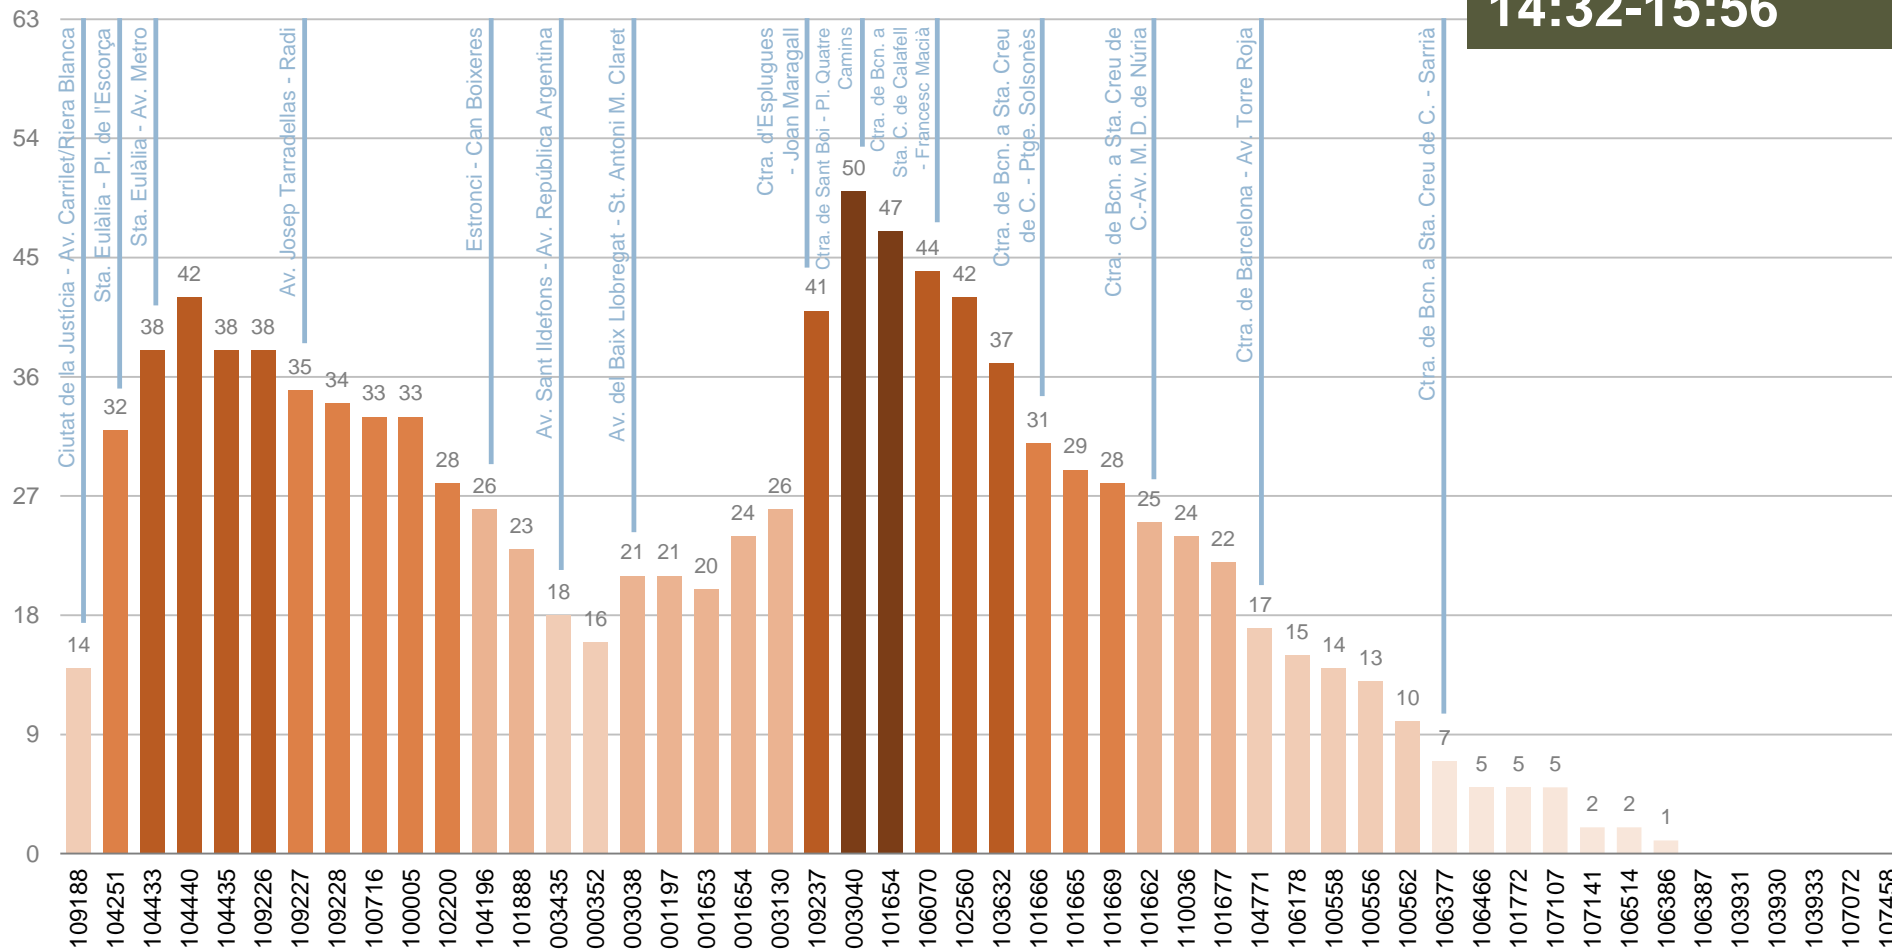

14:32-15:56

CÀRREGA DE L'EXPEDICIÓ MÉS CARREGADA

Viatgers que porta l'autobús de l'expedició més carregada després de cada parada

SENTIT 1: HOSPITALET DE LLOBREGAT – GAVÀ

Expedició més carregada en el sentit 1:
14:32-15:56

PUJADES I BAIXADES DE L'EXPEDICIÓ MÉS CARREGADA

Viatgers de l'expedició més carregada segons parada de pujada i de baixada

SENTIT 2: GAVÀ – HOSPITALET DE LLOBREGAT

Expedició més carregada en el sentit 2: