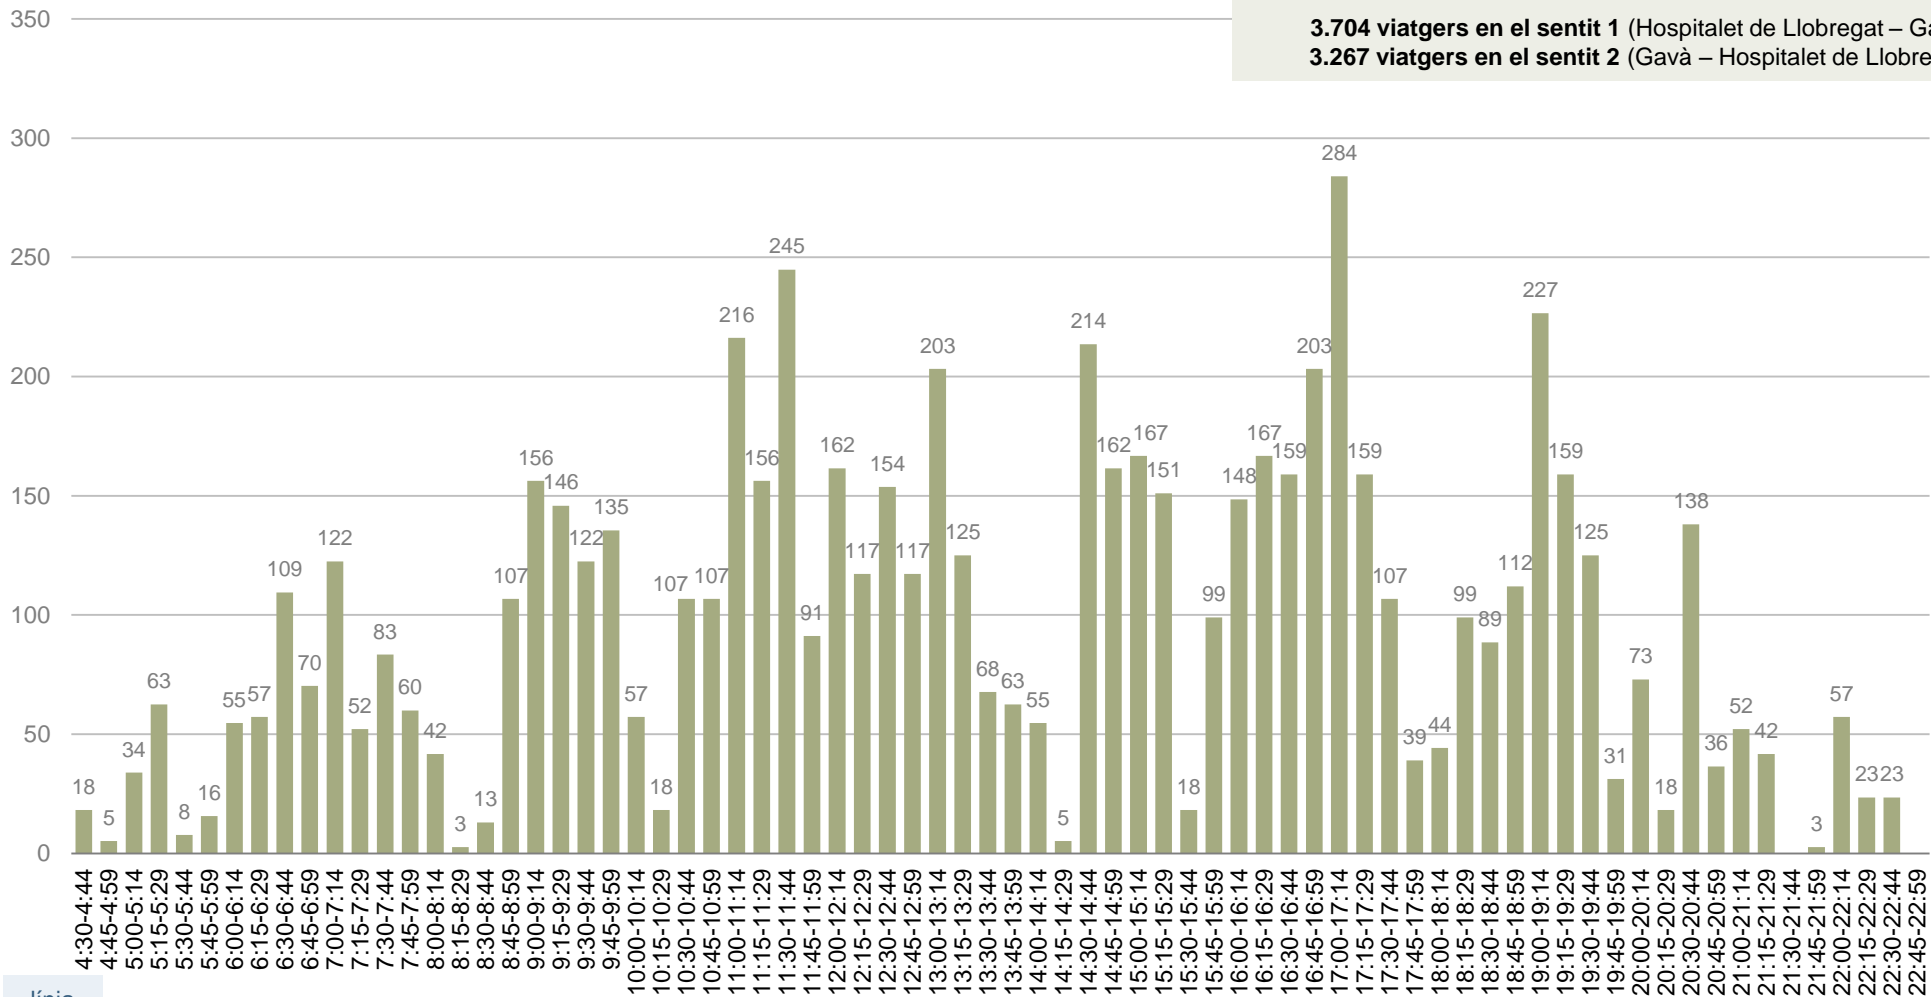

Els vehicles de la línia L85 també donen servei a la L82.

TORN AFORAT

TORN NO AFORAT

* Inicia el recorregut a Sant Ildefons.
** Finalitza el recorregut a Sant Ildefons.

FITXA TÈCNICA

- **Línia aforada.** L85.
- **Població objectiu.** Usuaris de la línia L85 el dia de l'aforament.
- **Tècnica d'investigació.** Aforament d'usuaris d'autobús.
- **Data de l'aforament.** Dimecres 26 de setembre de 2017.
- **Horari de l'aforament.** De 4:30 h a 22:49 h.
- **Torns aforats.** S'han aforat sis dels onze torns que té la línia:
 - Torn 1: 4:30 h – AFORAT
 - Torn 2: 6:30 h – NO AFORAT
 - Torn 3: 7:00 h – AFORAT
 - Torn 4: 11:00 h – AFORAT
 - Torn 5: 10:30 h – AFORAT
 - Torn 6: 9:30 h – NO AFORAT
 - Torn 7: 8:00 h – NO AFORAT
 - Torn 8: 7:30 h – NO AFORAT
 - Torn 9: 11:30 h – AFORAT
 - Torn 10: 8:30 h – AFORAT
 - Torn 11: 12:00 h – NO AFORAT
- **Ponderació.** Les dades recollides s'han expandit per cobrir tots els vehicles que donen servei a aquella línia, tant els aforats com els que no. Per tant, els 2.676 viatgers aforats s'han elevat a 6.971, que són les validacions registrades a tots els vehicles de la línia el dia del treball de camp, segons la informació facilitada per l'AMB. Així, doncs, les dades de viatgers que es presenten en aquest informe s'ofereixen ponderades, excepte quan es mostren dades expedició per expedició.
- **Tipus de vehicle.** S'ha considerat que el tipus de vehicle és l'estàndard, amb capacitat per a 90 persones.
- **Equip de camp.** 8 entrevistadors, 2 supervisors i una coordinadora.

RESULTATS

DISTRIBUCIÓ DELS VIATGERS PER QUART D'HORA, PUJADES I BAIXADES I CÀRREGA

DISTRIBUCIÓ DELS VIATGERS PER QUART D'HORA

Viatgers que pugen al bus per fraccions de quart d'hora

6.971

Viatgers han pujat al bus al llarg del dia

3.704 viatgers en el sentit 1 (Hospitalet de Llobregat – Gavà)
3.267 viatgers en el sentit 2 (Gavà – Hospitalet de Llobregat)

PUJADES I BAIXADES

Viatgers en el conjunt del dia segons parada de pujada i de baixada