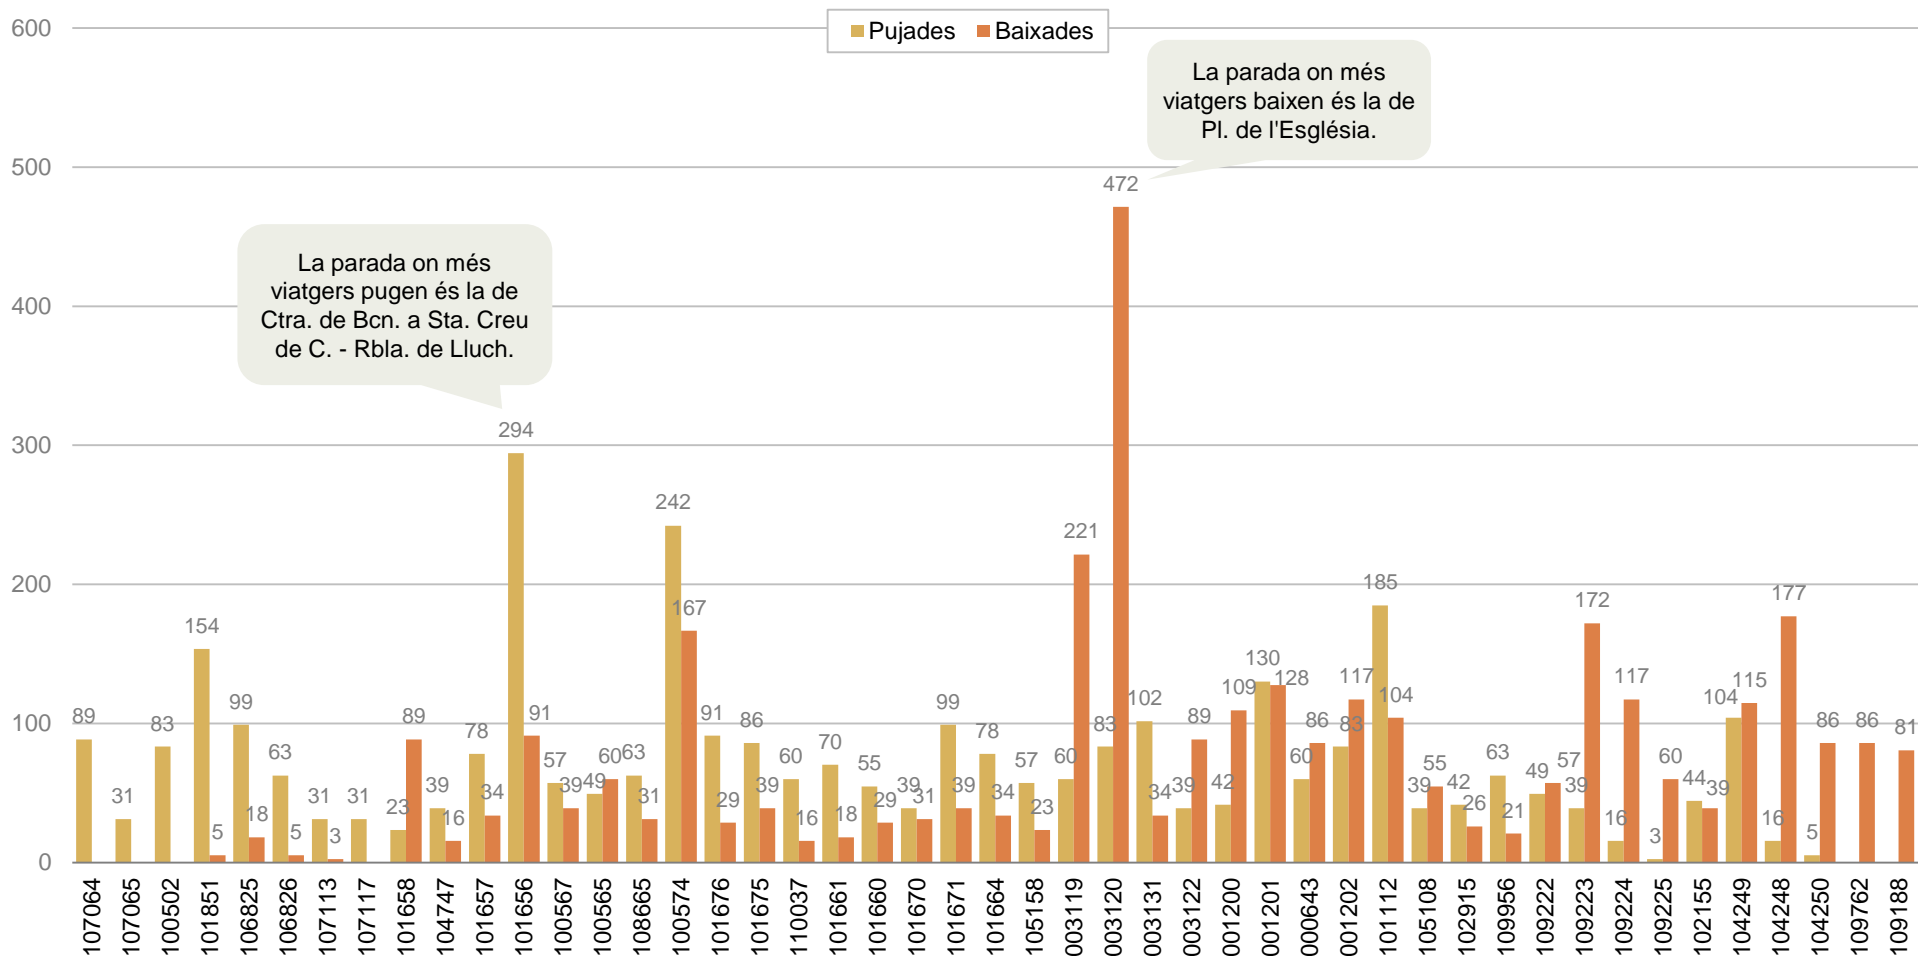

RESULTATS

DISTRIBUCIÓ DELS VIATGERS PER QUART D'HORA, PUJADES I BAIXADES I CÀRREGA

DISTRIBUCIÓ DELS VIATGERS PER QUART D'HORA

Viatgers que pugen al bus per fraccions de quart d'hora

6.971

Viatgers han pujat al bus al llarg del dia

3.704 viatgers en el sentit 1 (Hospitalet de Llobregat – Gavà)
3.267 viatgers en el sentit 2 (Gavà – Hospitalet de Llobregat)

PUJADES I BAIXADES

Viatgers en el conjunt del dia segons parada de pujada i de baixada

SENTIT 1: HOSPITALET DE LLOBREGAT – GAVÀ

La parada on més viatgers pugen és la de Ctra. d'Esplugues - Joan Maragall.

La parada on més viatgers baixen és la de Ctra. de Bcn. a Sta. Creu de C. - Sarrià.

PUJADES I BAIXADES

Viatgers en el conjunt del dia segons parada de pujada i de baixada

SENTIT 2: GAVÀ – HOSPITALET DE LLOBREGAT

CÀRREGA

Viatgers en el conjunt del dia que porta l'autobús després de cada parada

SENTIT 1: HOSPITALET DE LLOBREGAT – GAVÀ