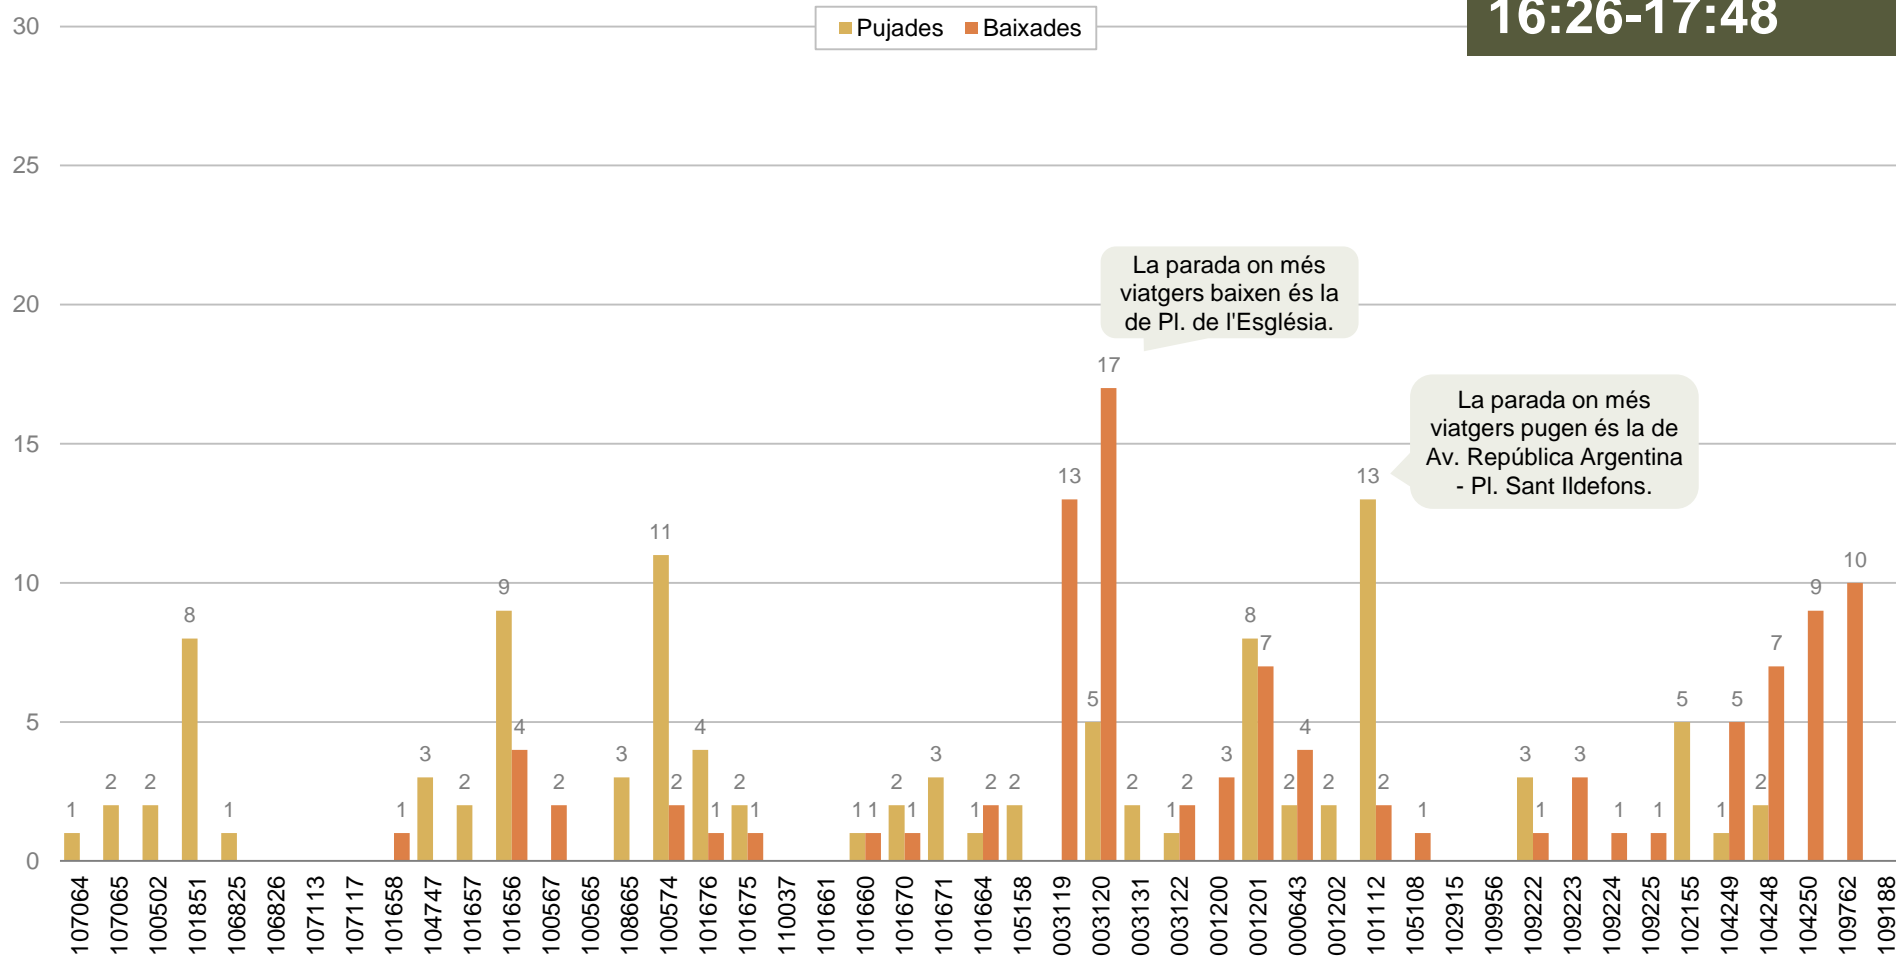

PUJADES I BAIXADES DE L'EXPEDICIÓ MÉS CARREGADA

Viatgers de l'expedició més carregada segons parada de pujada i de baixada

SENTIT 2: GAVÀ – HOSPITALET DE LLOBREGAT

Expedició més carregada en el sentit 2:

16:26-17:48