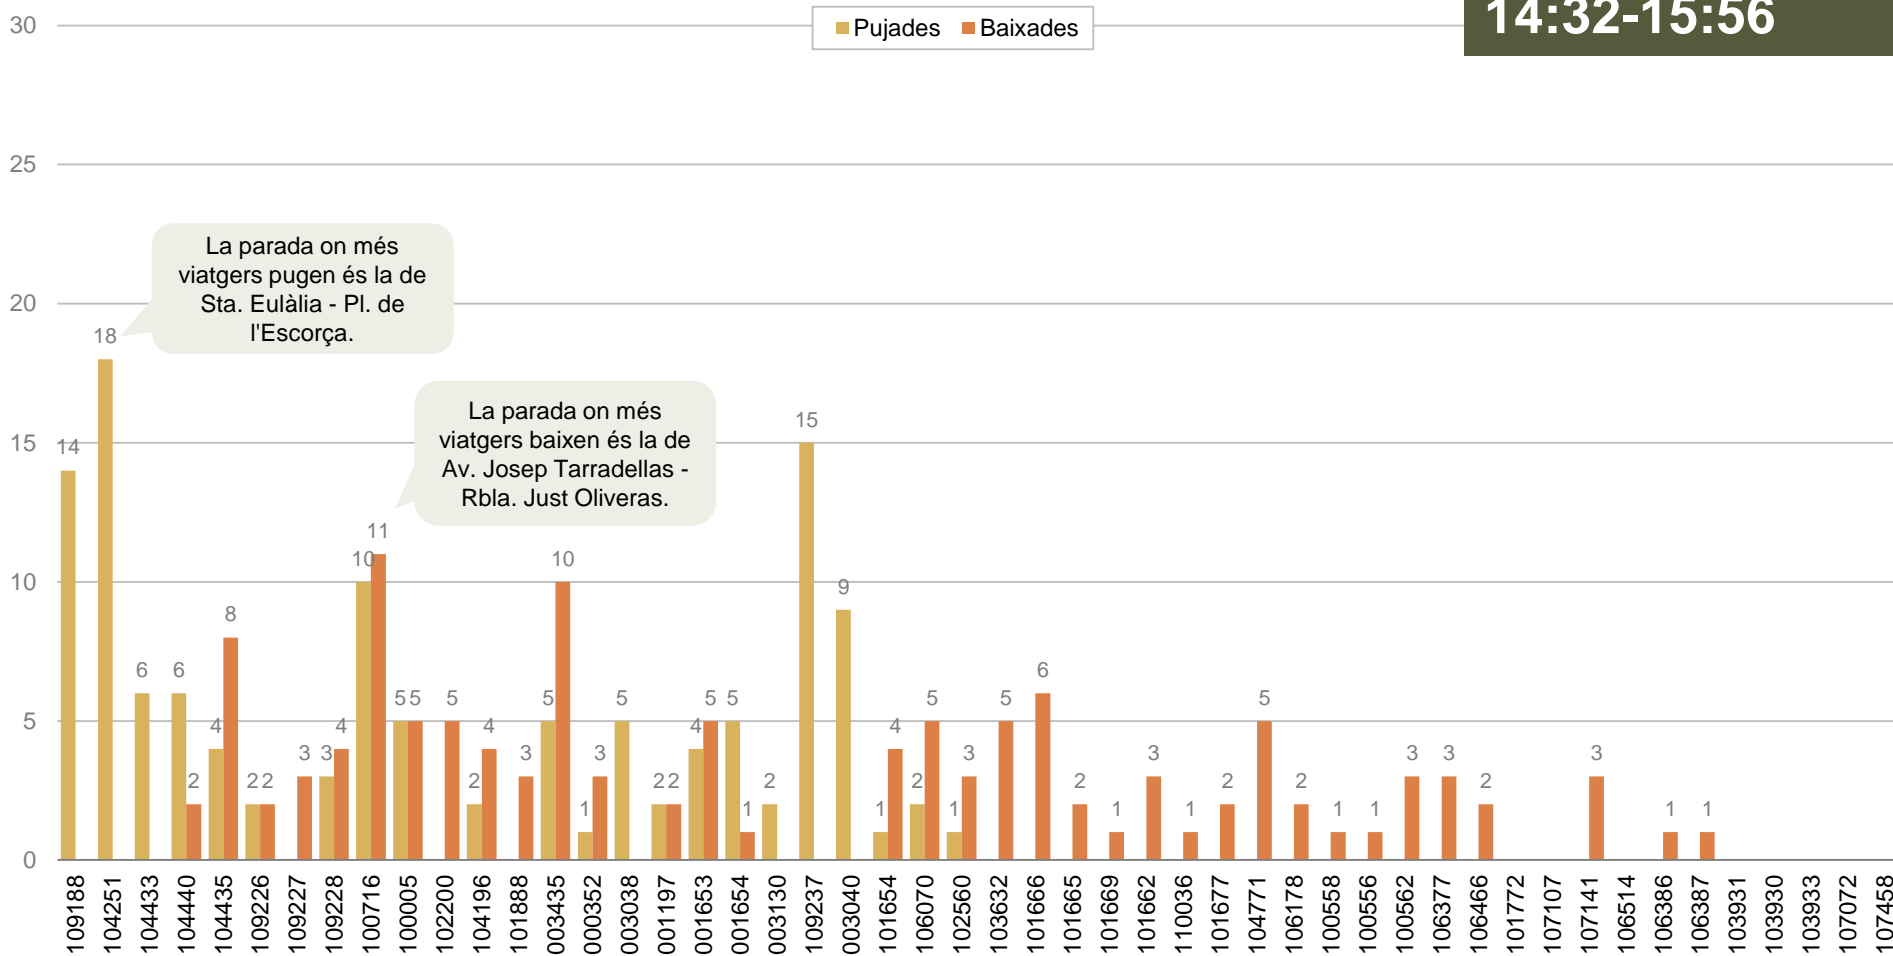

LLEGENDA DE COLORS**

- Menys de 30 viatgers
- De 30 a 45 viatgers
- De 46 a 60 viatgers
- Més de 60 viatgers

* El detall de la taula es pot observar amb precisió a l'annex que s'adjunta.

** Elaborada en base a la capacitat d'un vehicle estàndard.

PUJADES I BAIXADES DE L'EXPEDICIÓ MÉS CARREGADA

Viatgers de l'expedició més carregada segons parada de pujada i de baixada

SENTIT 1: HOSPITALET DE LLOBREGAT – GAVÀ

Expedició més carregada en el sentit 1:

14:32-15:56