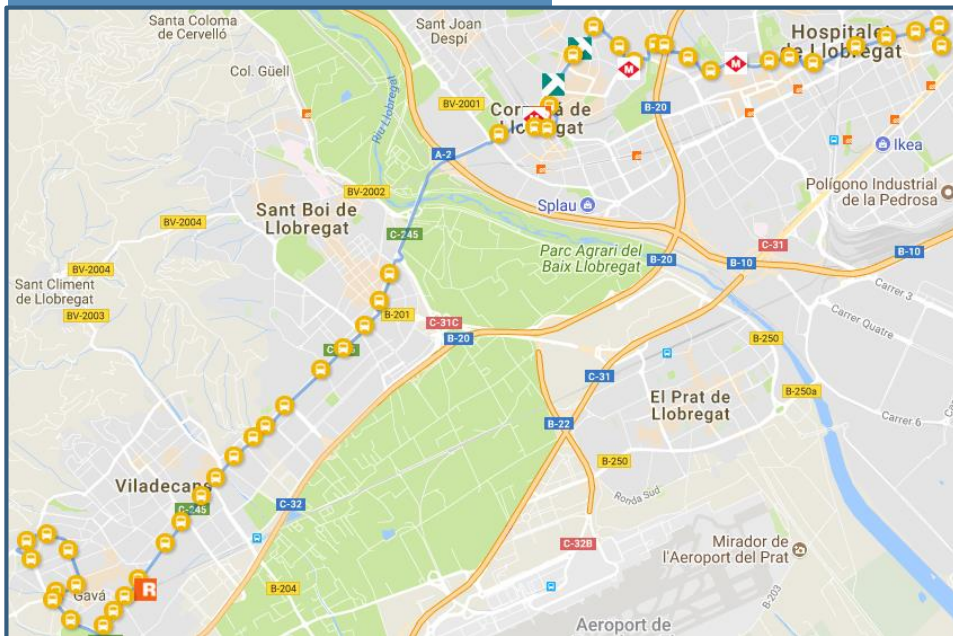

RECORREGUT

SENTIT 2: GAVÀ – HOSPITALET DE LLOBREGAT

Ordre	Codi	Nom	Municipi
101	107064	Av. Joan Carles I - Sant Martí	Gavà
102	107065	Av. de l'Eramprunyà - Treball	Gavà
103	100502	Av. de l'Eramprunyà - García Lorca	Gavà
104	101851	Les Colomeres - Pl. Font Groga	Gavà
105	106825	Sant Pere - Les Colomeres	Gavà
106	106826	Sant Pere - Poliesportiu Municipal Jaume March	Gavà
107	107113	Av. Joan Carles I - Ctra. de la Sentiu	Gavà
108	107117	Av. Joan Carles I - Parc del Calamot	Gavà
109	101658	Ctra. de Bcn. a Sta. Creu de C. - Ctra. C-234	Gavà
110	104747	Ctra. de Bcn. a Sta. Creu de C. - Salamanca	Gavà
111	101657	Ctra. de Bcn. a Sta. Creu de C.-Av. Bertran i Güell	Gavà
112	101656	Ctra. de Bcn. a Sta. Creu de C. - Rbla. de Lluç	Gavà
113	100567	Av. Generalitat - Polígon Industrial Roca	Viladecans
114	100565	Av. Generalitat - Agricultura	Viladecans
115	108665	Av. Generalitat - Noi del Sucre	Viladecans
116	100574	Av. Generalitat - Pl. d'Europa	Viladecans
117	101676	Ctra. de Barcelona - Ctra. del Prat	Viladecans
118	101675	Ctra. de Barcelona - Torrent Fondo	Viladecans
119	110037	Ctra. de Barcelona - Tanatori	Viladecans
120	101661	Ctra. de Bcn. a Sta. C. de Calafell - Av. Progrés	Sant Boi de Llobregat
121	101660	Ctra. de Bcn. a Sta. C. Calafell - Dr. J. Castells	Sant Boi de Llobregat
122	101670	Ctra. de Bcn. a Sta. C. de Calafell - Àlaba	Sant Boi de Llobregat
123	101671	Ctra. de Bcn. a Sta. C. de Calafell-Pl. Llobregat	Sant Boi de Llobregat
124	101664	Ctra. de Bcn. a Sta. Creu de Calafell-Pl. d'Europa	Sant Boi de Llobregat
125	105158	Ctra. de Bcn. a Sta. C. de Calafell - d'Osca	Sant Boi de Llobregat
126	003119	Ctra. de Sant Boi - Campoamor	Cornellà de Llobregat
127	003120	Pl. de l'Església	Cornellà de Llobregat
128	003131	Ctra. d'Esplugues - Rbla Anselm Clavé	Cornellà de Llobregat
129	003122	Ctra. d'Esplugues - Catalunya	Cornellà de Llobregat
130	001200	Ctra. d'Esplugues - La Miranda	Cornellà de Llobregat
131	001201	Ctra. d'Esplugues - Pl. del Sol	Cornellà de Llobregat
132	000643	Ctra. d'Esplugues - Les Garrigues	Cornellà de Llobregat
133	001202	Av. Sant Ildefons - Avet	Cornellà de Llobregat
134	101112	Av. República Argentina - Pl. Sant Ildefons	Cornellà de Llobregat
135	105108	Miralta - Via Enllaç	L'Hospitalet de Llobregat
136	102915	Sanfeliu - Emigrant	L'Hospitalet de Llobregat
137	109956	Miquel Peiró i Victori - Rei en Jaume	L'Hospitalet de Llobregat
138	109222	Av. Josep Tarradellas - Sant Joan	L'Hospitalet de Llobregat
139	109223	Av. Josep Tarradellas - Rbla. Just Oliveras	L'Hospitalet de Llobregat
140	109224	Av. Josep Tarradellas - Av. Isabel la Catòlica	L'Hospitalet de Llobregat
141	109225	Av. Josep Tarradellas - Joan Maragall	L'Hospitalet de Llobregat
142	102155	Enric Prat de la Riba - Mare de Déu de la Mercè	L'Hospitalet de Llobregat
143	104249	Sta. Eulàlia - Pujadas	L'Hospitalet de Llobregat
144	104248	Sta. Eulàlia - Àngel Guimerà	L'Hospitalet de Llobregat
145	104250	Sta. Eulàlia - Jacint Verdaguer	L'Hospitalet de Llobregat
146	109762	Riera Blanca - Santa Eulàlia	L'Hospitalet de Llobregat
147	109188	Ciutat de la Justícia - Av. Carrilet/Riera Blanca	L'Hospitalet de Llobregat