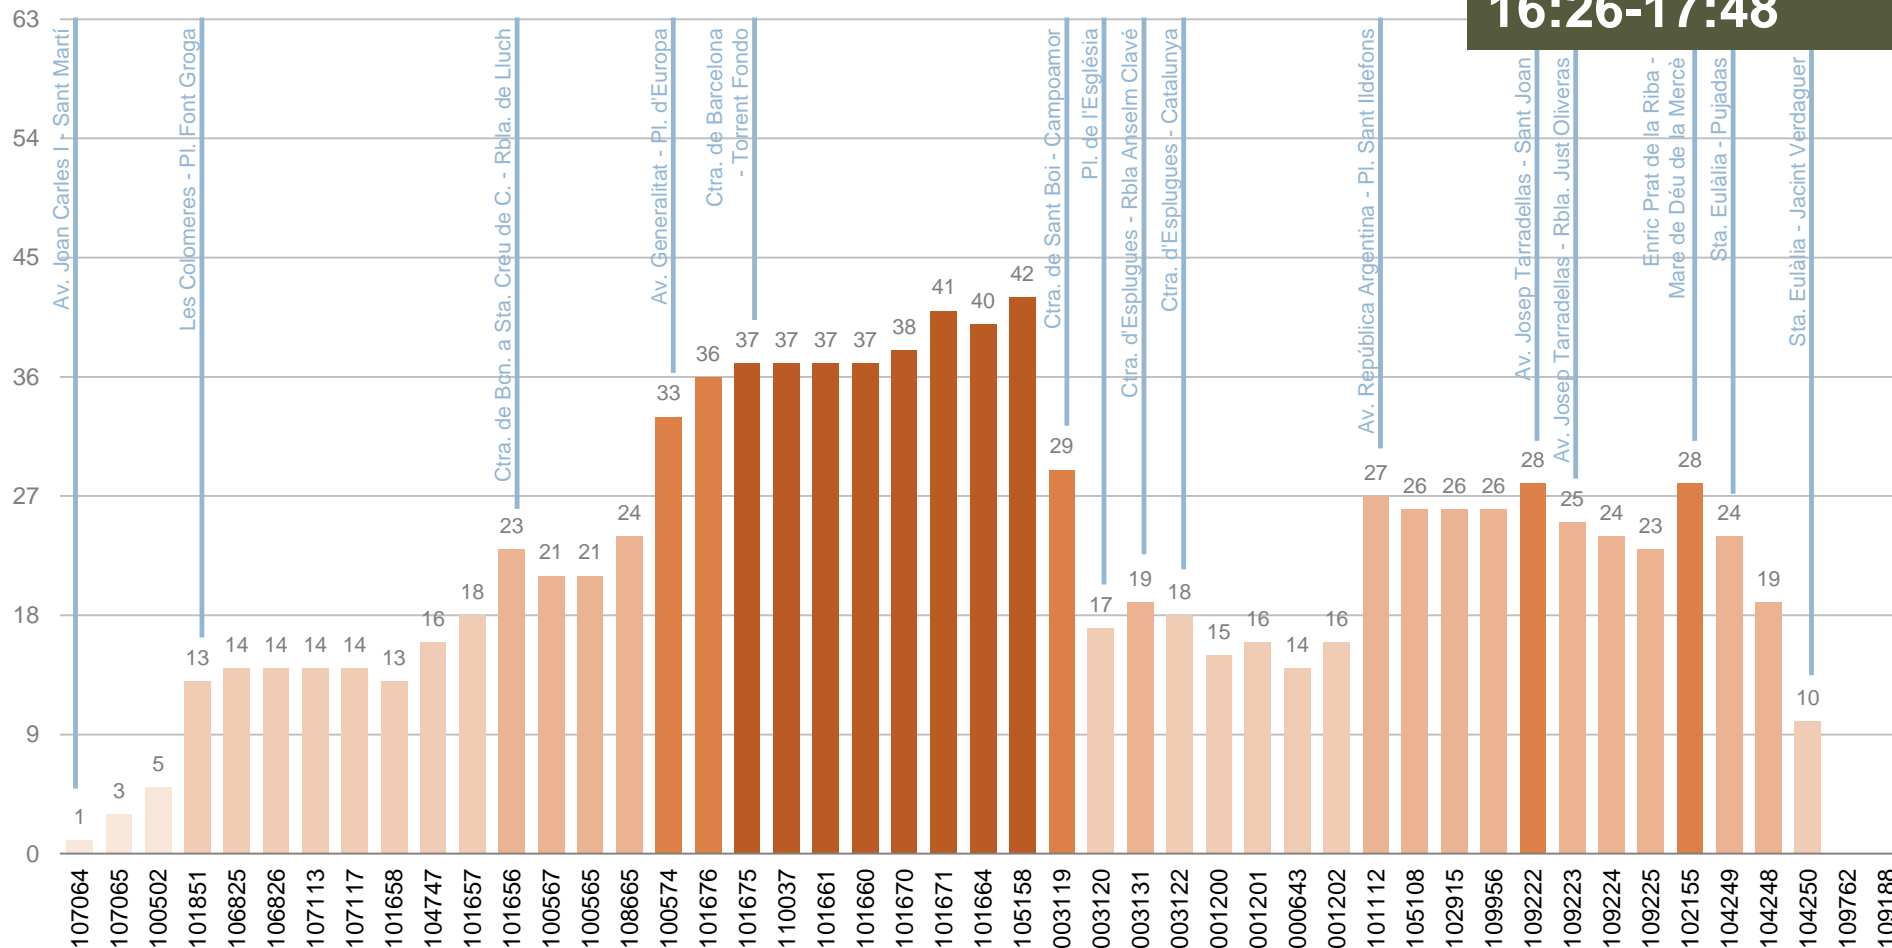

PUJADES I BAIXADES DE L'EXPEDICIÓ MÉS CARREGADA

Viatgers de l'expedició més carregada segons parada de pujada i de baixada

SENTIT 2: GAVÀ – HOSPITALET DE LLOBREGAT

Expedició més carregada en el sentit 2:

16:26-17:48

CÀRREGA DE L'EXPEDICIÓ MÉS CARREGADA

Viatgers que porta l'autobús de l'expedició més carregada després de cada parada

SENTIT 2: GAVÀ – HOSPITALET DE LLOBREGAT

Expedició més carregada en el sentit 2:
16:26-17:48

MATRIU ORIGEN-DESTINACIÓ I PRINCIPALS TRAJECTES

PRINCIPALS TRAJECTES

Els trajectes que més viatgers han realitzat

SENTIT 1: HOSPITALET DE LLOBREGAT – GAVÀ

PRINCIPALS TRAJECTES
 Els trajectes que més viatgers han realitzat
SENTIT 1: HOSPITALET DE LLOBREGAT – GAVÀ

1r

76 viatgers

2n

57 viatgers

3r

49 viatgers

PRINCIPALS TRAJECTES

Els trajectes que més viatgers han realitzat