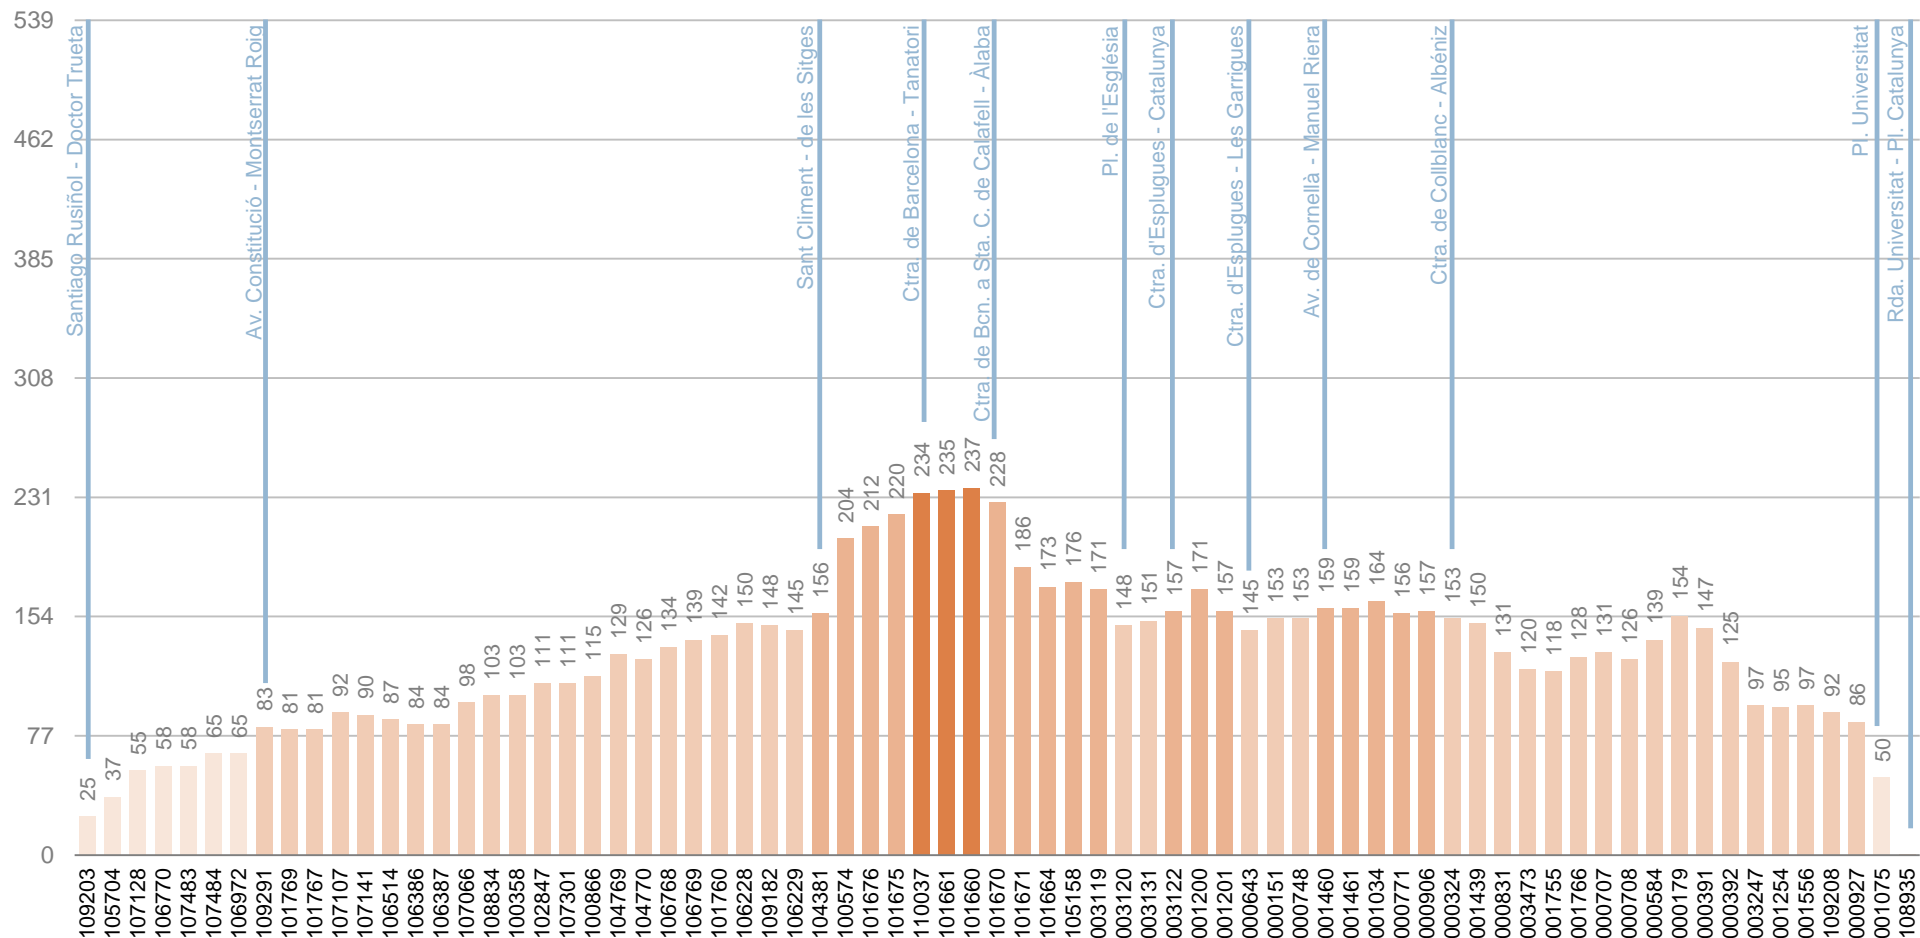

CÀRREGA

Viatgers en el conjunt del dia que porta l'autobús després de cada parada

SENTIT 1: BARCELONA – CASTELLDEFELS

CÀRREGA

Viatgers en el conjunt del dia que porta l'autobús després de cada parada

SENTIT 2: CASTELLDEFELS – BARCELONA