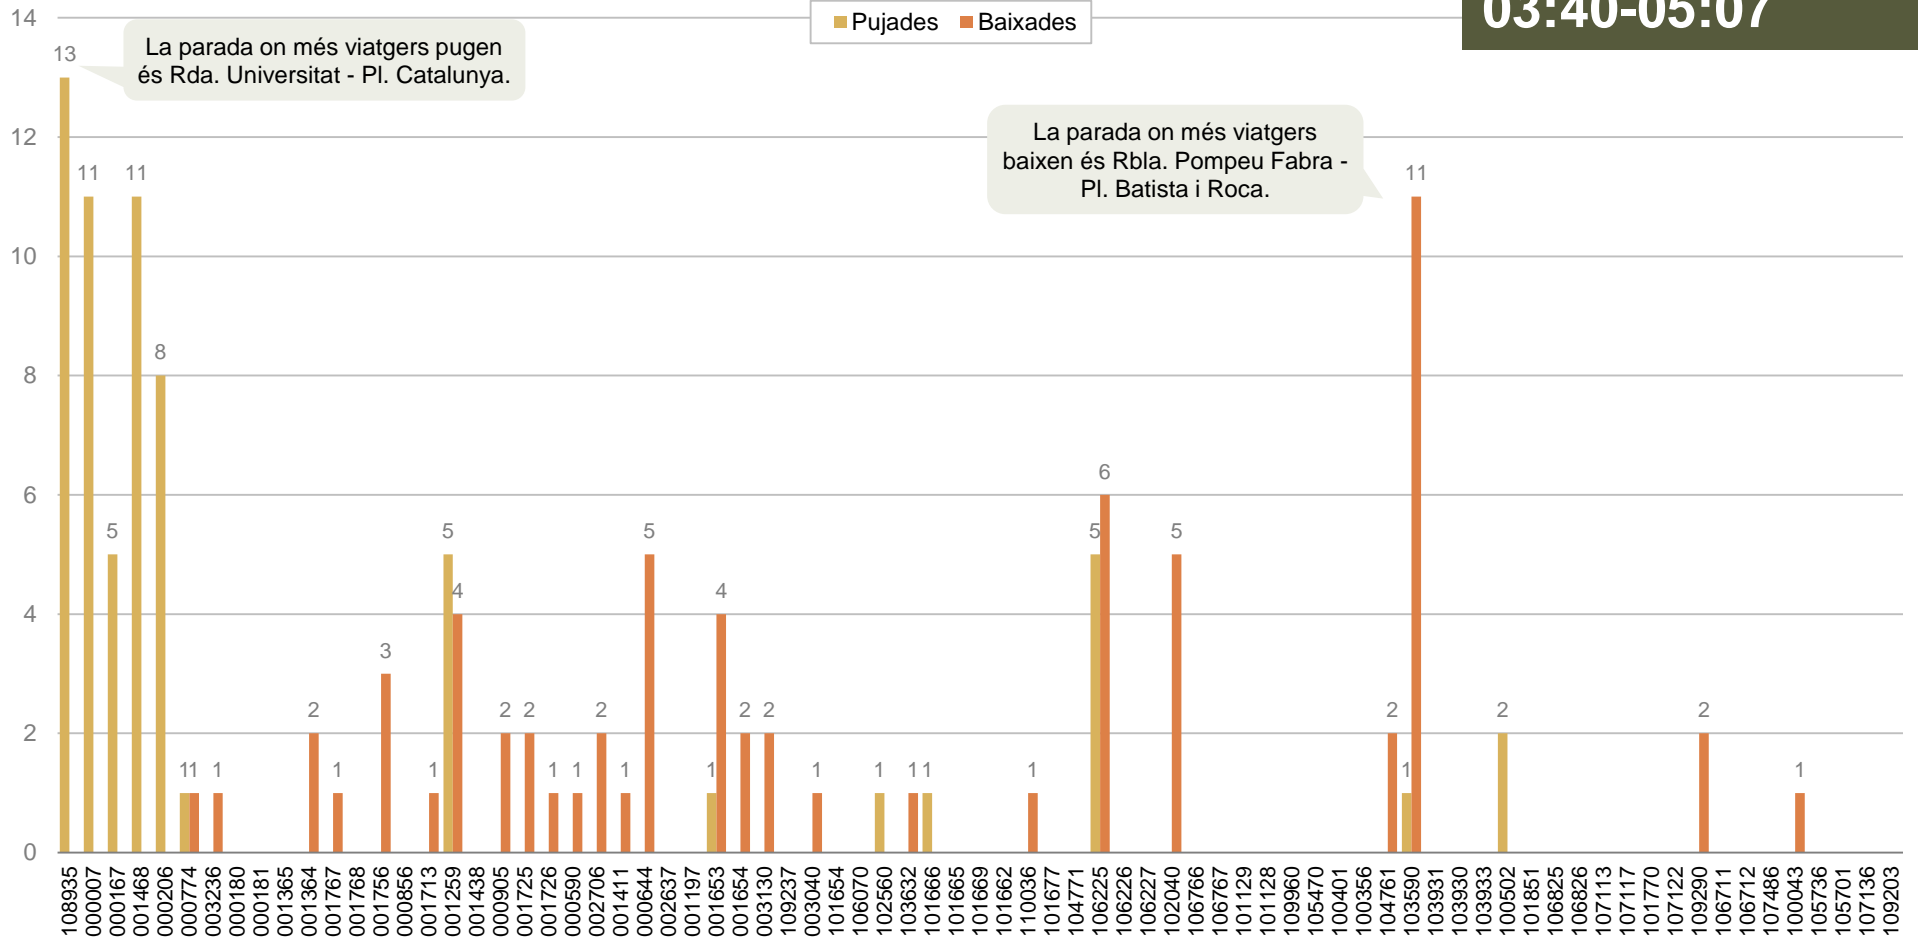

LLEGENDA DE COLORS**

- Menys de 30 viatgers
- De 30 a 45 viatgers
- De 46 a 60 viatgers
- Més de 60 viatgers

En el sentit 2, l'expedició més carregada és la de 23:10-00:35.

* El detall de la taula es pot observar amb precisió a l'annex que s'adjunta.

** Elaborada en base a la capacitat d'un vehicle estàndard.

PUJADES I BAIXADES DE L'EXPEDICIÓ MÉS CARREGADA

Viatgers de l'expedició més carregada segons parada de pujada i de baixada

SENTIT 1: BARCELONA – CASTELLDEFELS

Expedició més carregada en el sentit 1:
03:40-05:07

CÀRREGA DE L'EXPEDICIÓ MÉS CARREGADA

Viatgers que porta l'autobús de l'expedició més carregada després de cada parada

SENTIT 1: BARCELONA – CASTELLDEFELS