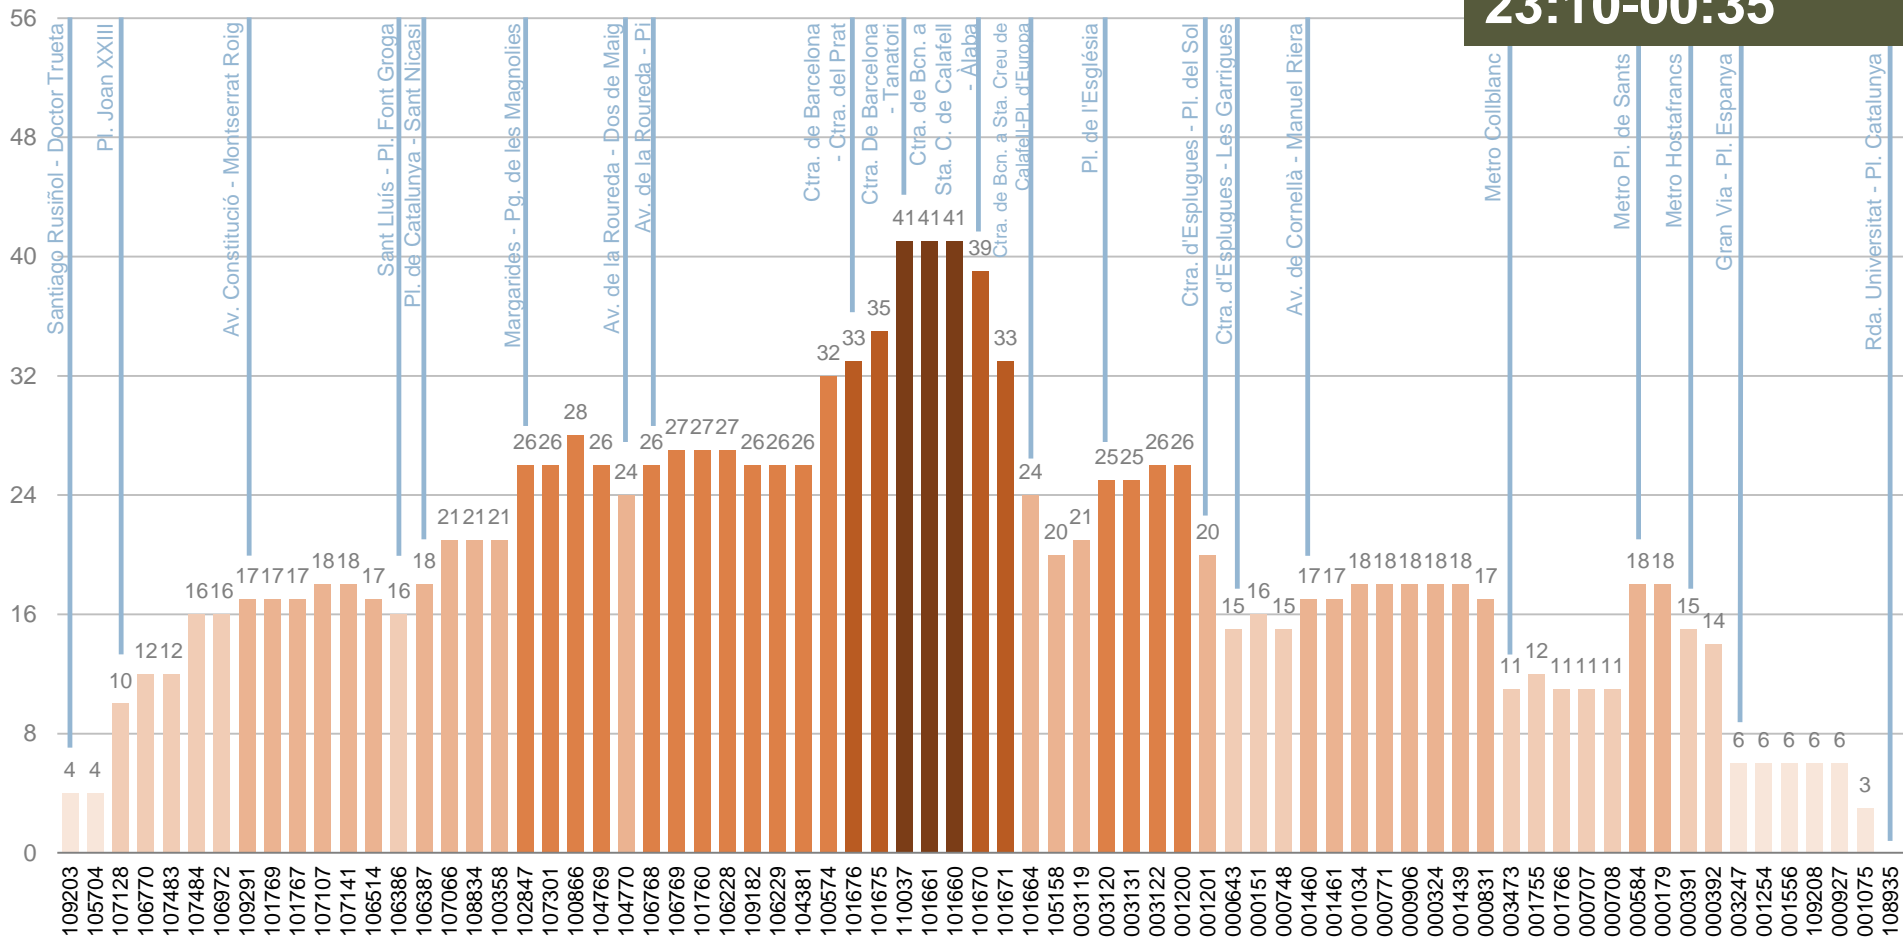

CÀRREGA DE L'EXPEDICIÓ MÉS CARREGADA

Viatgers que porta l'autobús de l'expedició més carregada després de cada parada

SENTIT 2: CASTELLDEFELS – BARCELONA

Expedició més carregada en el sentit 2:
23:10-00:35

* Còrsega - Aribau