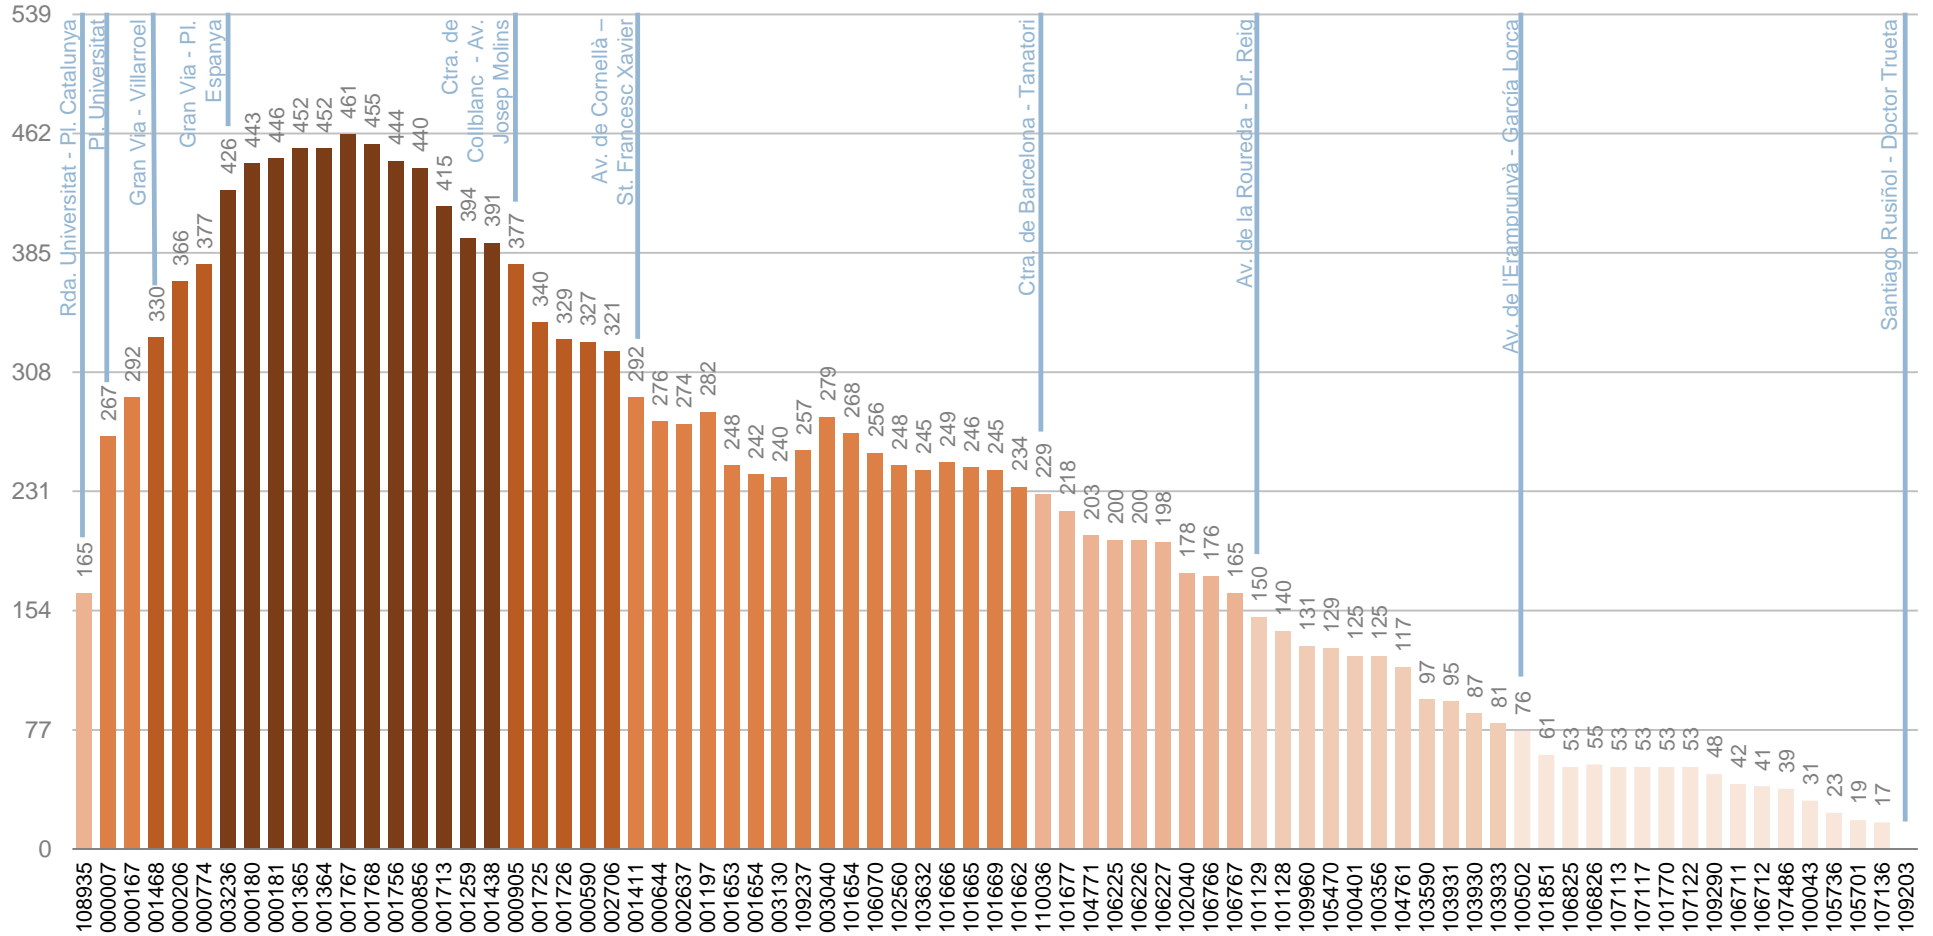

CÀRREGA

Viatgers en el conjunt del dia que porta l'autobús després de cada parada

SENTIT 1: BARCELONA – CASTELLDEFELS