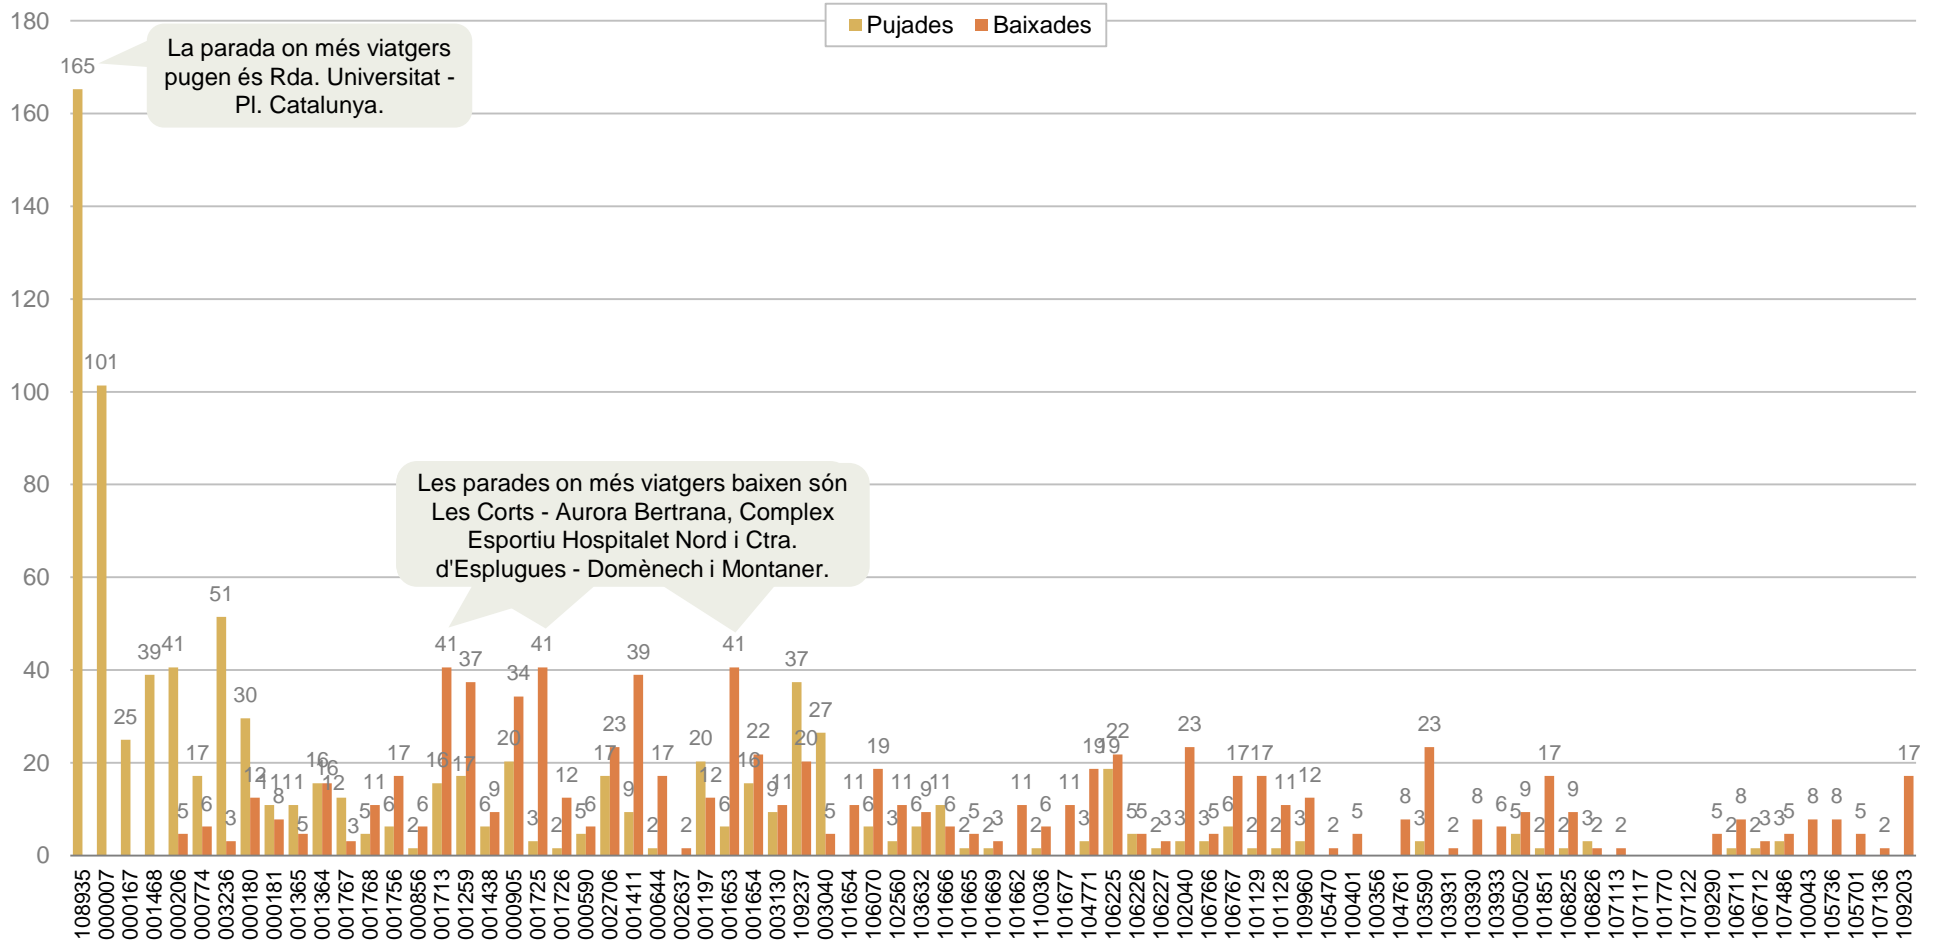

RESULTATS

DISTRIBUCIÓ DELS VIATGERS PER QUART D'HORA, PUJADES I BAIXADES I CÀRREGA

DISTRIBUCIÓ DELS VIATGERS PER QUART D'HORA

Viatgers que pugen al bus per fraccions de quart d'hora

PUJADES I BAIXADES

Viatgers en el conjunt del dia segons parada de pujada i de baixada

SENTIT 1: BARCELONA – CASTELLDEFELS

La parada on més viatgers pugen és Rda. Universitat - Pl. Catalunya.

Les parades on més viatgers baixen són Les Corts - Aurora Bertrana, Complex Esportiu Hospitalet Nord i Ctra. d'Esplugues - Domènech i Montaner.

PUJADES I BAIXADES

Viatgers en el conjunt del dia segons parada de pujada i de baixada

SENTIT 2: CASTELLDEFELS – BARCELONA

La parada on més viatgers pugen és Av. Generalitat - Pl. d'Europa.

La parada on més viatgers baixen és Rda. Universitat - Pl. Catalunya.