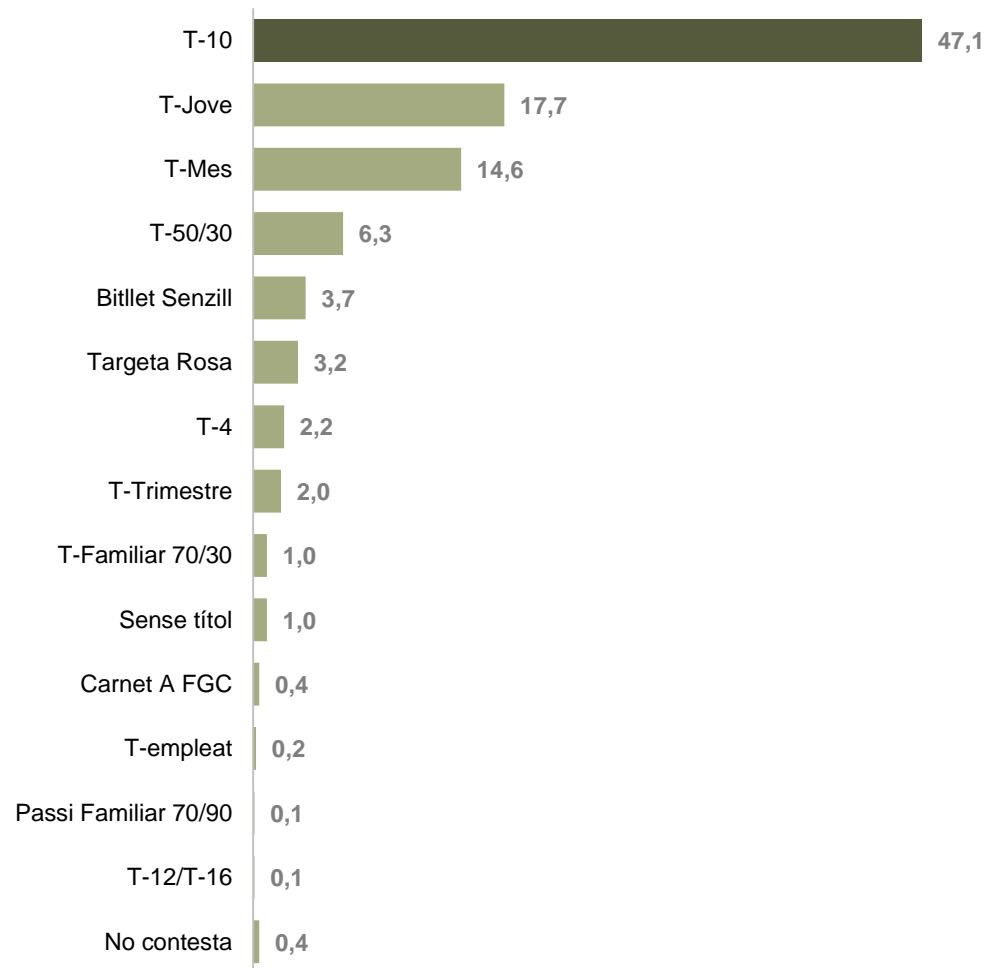

00:09

Temps mitjà de regulació

00:09

Temps mínim mitjà de regulació**

VIATGERS SEGONS TÍTOL DE TRANSPORT

VIATGERS SEGONS TÍTOL DE TRANSPORT

Distribució dels viatgers segons títols de transport (%)

TAULA RESUM

TAULA RESUM

Principals indicadors de la línia

	SENTIT 1: Barcelona - Castelldefels	SENTIT 2: Castelldefels - Barcelona	TOTAL
Tipus de vehicle	Estàndard	Estàndard	Estàndard
Capacitat màxima	90	90	90
Expedicions	19	19	
Temps mitjà de regulació			00:06
Temps mínim mitjà de regulació			00:05
Viatgers	842	586	1.428
Càrrega màxima total	461	237	461
Expedició més carregada	03:40-05:07	23:10-00:35	03:40-05:07
Càrrega màxima en una expedició	48	41	48
Ocupació amb càrrega màxima	53,3%	45,6%	53,3%
Factor de càrrega punta	3,4%	2,9%	3,4%
Títol de transport més habitual			T-10
Trajecte més habitual	Rda. Universitat - Pl. Catalunya -> Ctra. de Collblanc - Av. Josep Molins	Av. Generalitat - Pl. d'Europa -> Ctra. de Bcn. a Sta. C. de Calafell-Pl. Llobregat	Av. Generalitat - Pl. d'Europa -> Ctra. de Bcn. a Sta. C. de Calafell-Pl. Llobregat