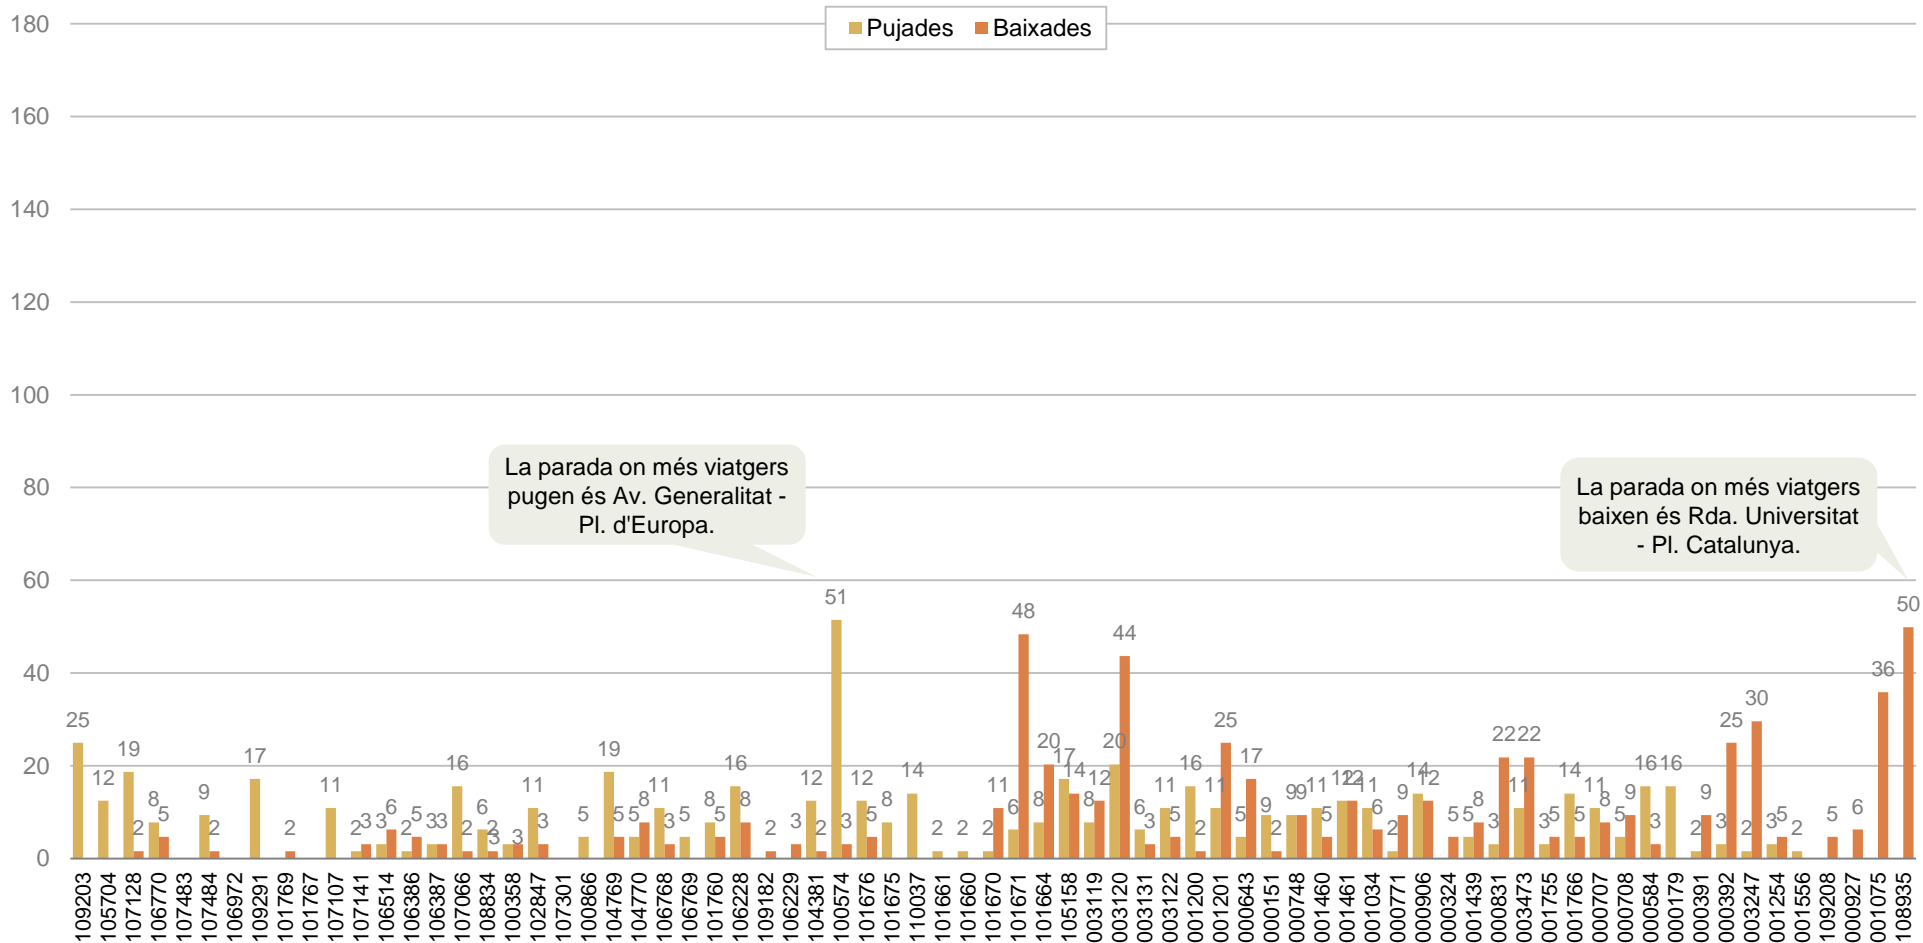

RESULTATS

DISTRIBUCIÓ DELS VIATGERS PER QUART D'HORA, PUJADES I BAIXADES I CÀRREGA

DISTRIBUCIÓ DELS VIATGERS PER QUART D'HORA

Viatgers que pugen al bus per fraccions de quart d'hora

PUJADES I BAIXADES

Viatgers en el conjunt del dia segons parada de pujada i de baixada

SENTIT 1: BARCELONA – CASTELLDEFELS

La parada on més viatgers pugen és Rda. Universitat - Pl. Catalunya.

Les parades on més viatgers baixen són Les Corts - Aurora Bertrana, Complex Esportiu Hospitalet Nord i Ctra. d'Esplugues - Domènech i Montaner.

PUJADES I BAIXADES

Viatgers en el conjunt del dia segons parada de pujada i de baixada

SENTIT 2: CASTELLDEFELS – BARCELONA

La parada on més viatgers pugen és Av. Generalitat - Pl. d'Europa.

La parada on més viatgers baixen és Rda. Universitat - Pl. Catalunya.