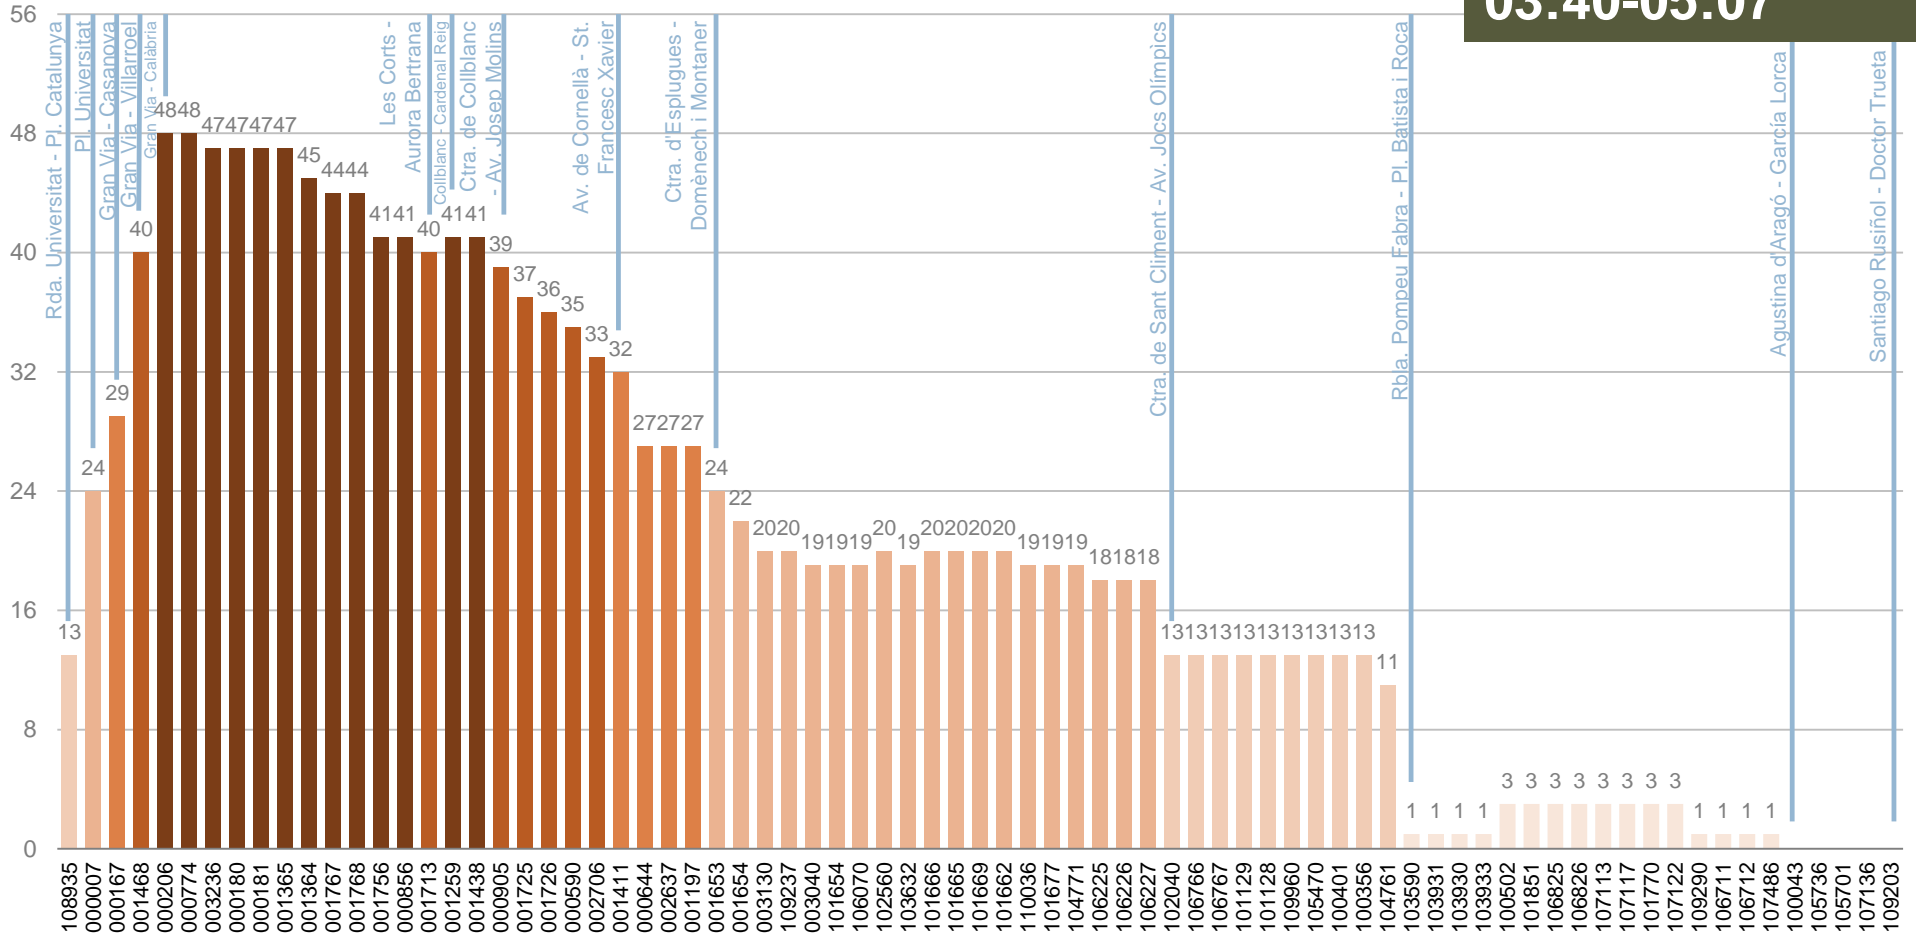

CÀRREGA DE L'EXPEDICIÓ MÉS CARREGADA

Viatgers que porta l'autobús de l'expedició més carregada després de cada parada

SENTIT 1: BARCELONA – CASTELLDEFELS

Expedició més carregada en el sentit 1:
03:40-05:07