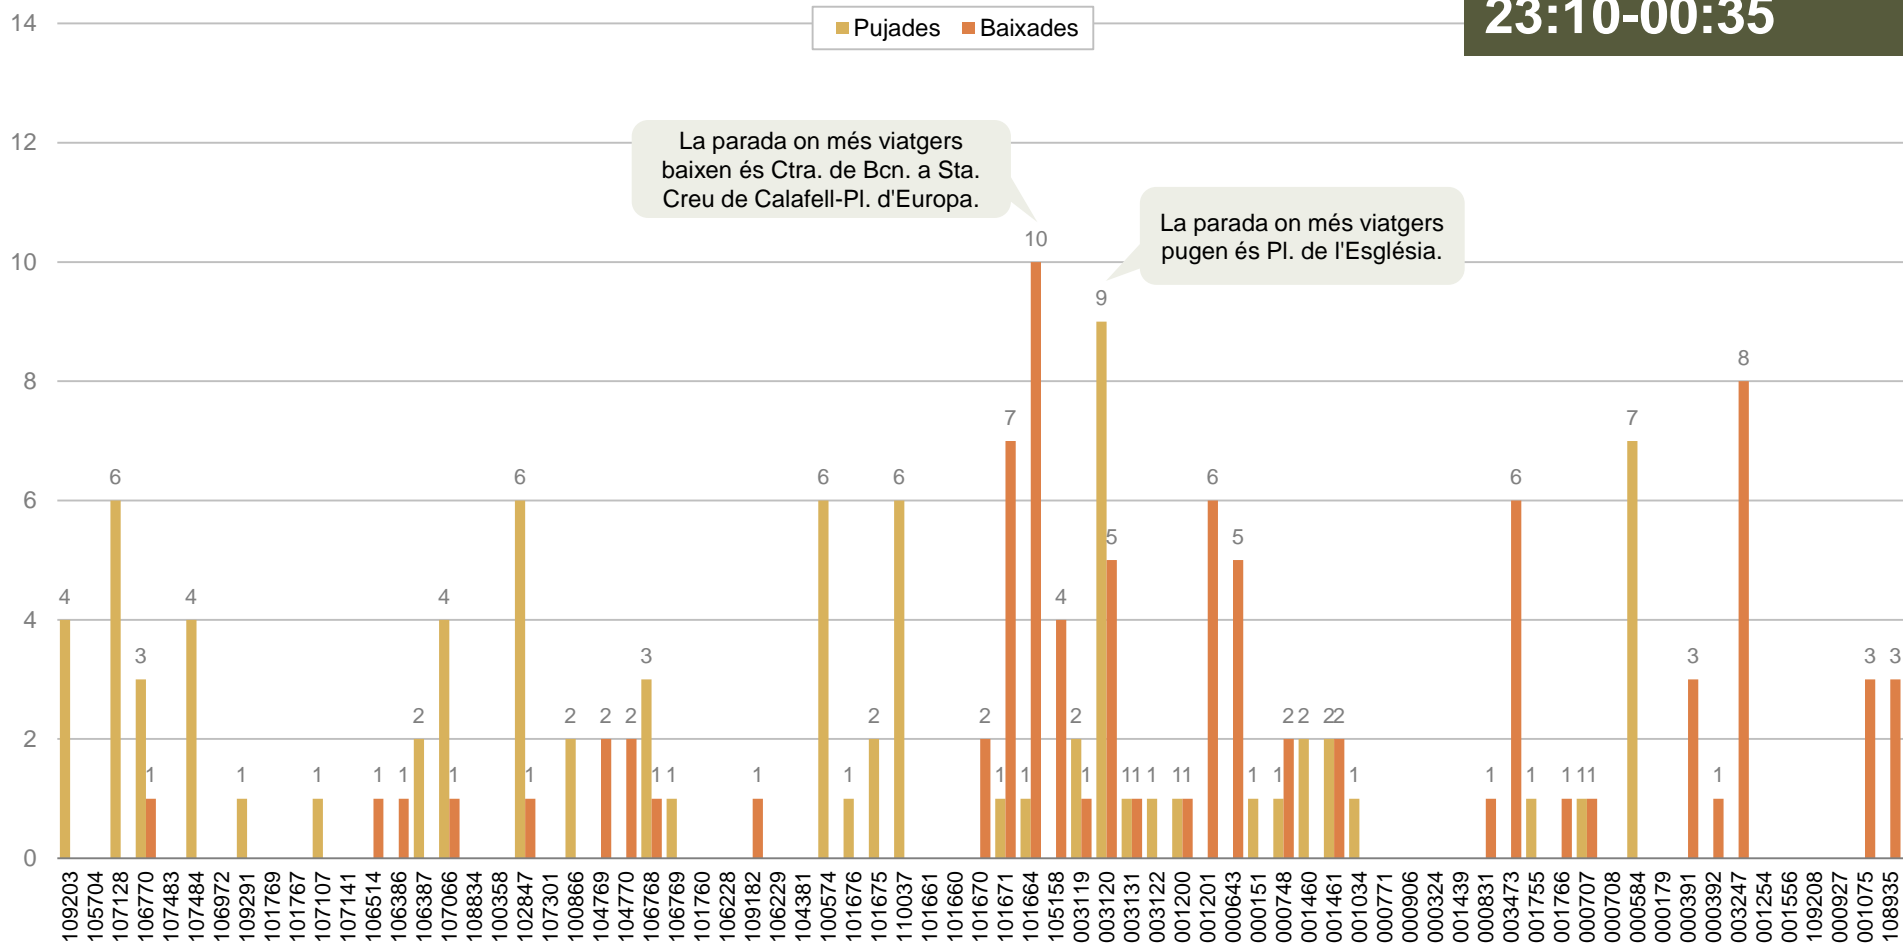

Expedició més carregada en el sentit 1:
03:40-05:07

PUJADES I BAIXADES DE L'EXPEDICIÓ MÉS CARREGADA

Viatgers de l'expedició més carregada segons parada de pujada i de baixada

SENTIT 2: CASTELLDEFELS – BARCELONA

Expedició més carregada en el sentit 2:
23:10-00:35

La parada on més viatgers baixen és Ctra. de Bcn. a Sta. Creu de Calafell-Pl. d'Europa.

La parada on més viatgers pugen és Pl. de l'Església.

CÀRREGA DE L'EXPEDICIÓ MÉS CARREGADA