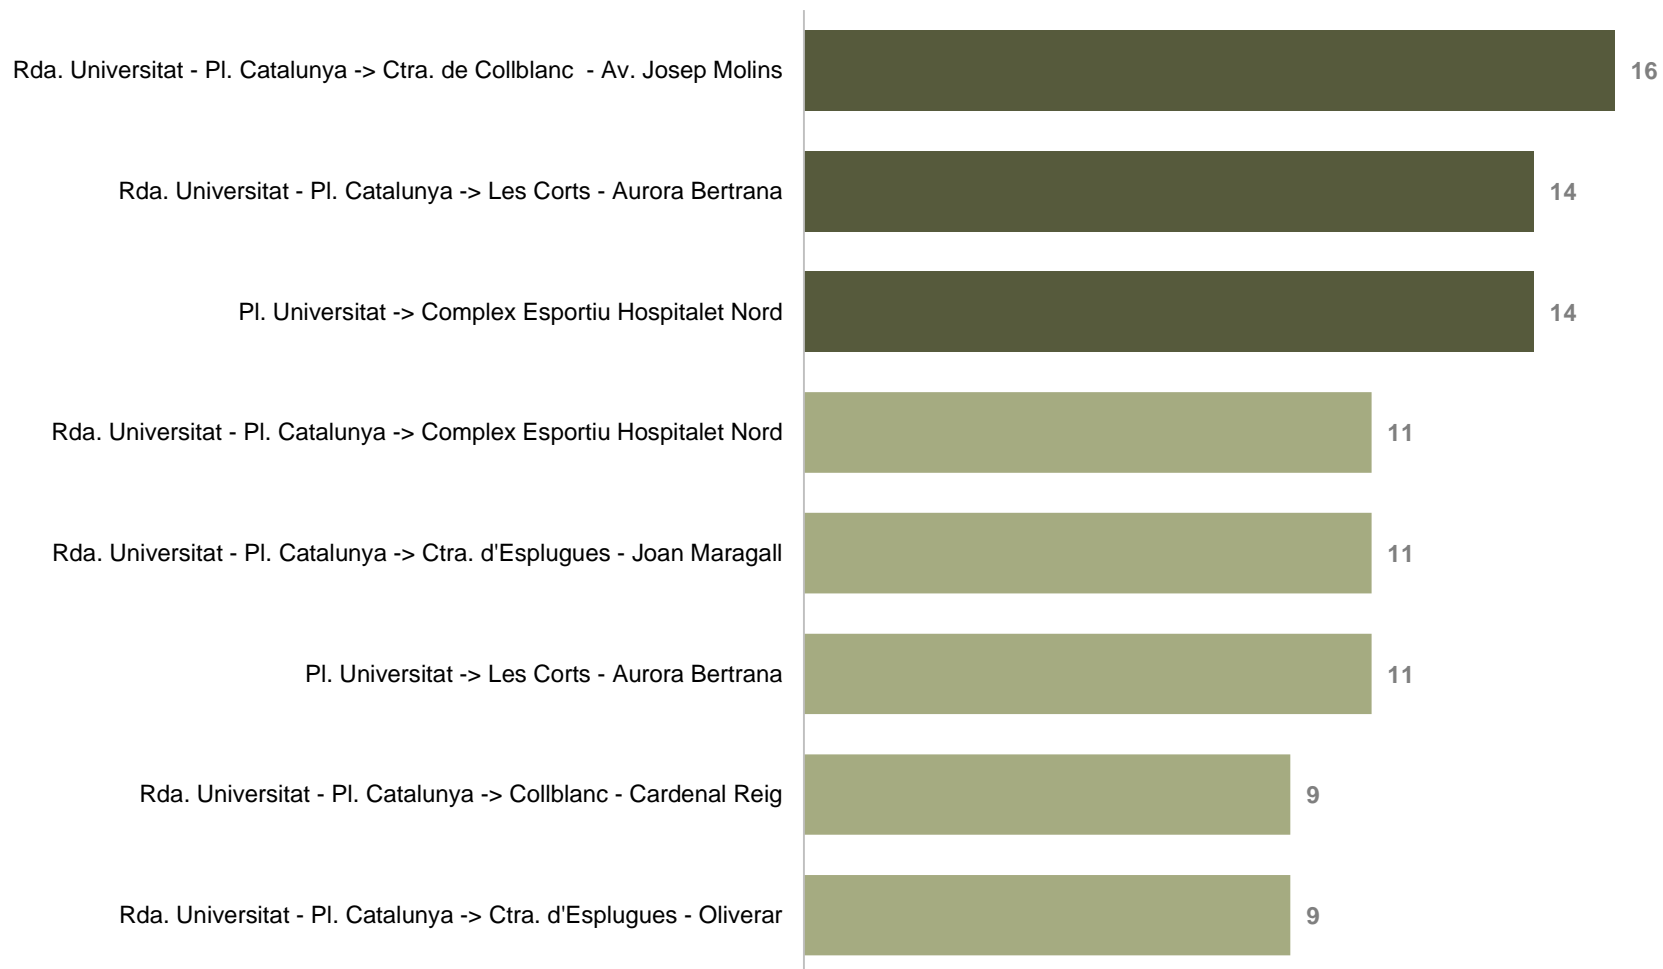

Viatgers que porta l'autobús de l'expedició més carregada després de cada parada

SENTIT 2: CASTELLDEFELS – BARCELONA

Expedició més carregada en el sentit 2:
23:10-00:35

* Còrsega - Aribau

MATRIU ORIGEN-DESTINACIÓ I PRINCIPALS TRAJECTES

PRINCIPALS TRAJECTES

Els trajectes que més viatgers han realitzat

SENTIT 1: BARCELONA – CASTELLDEFELS

PRINCIPALS TRAJECTES
Els trajectes que més viatgers han realitzat
SENTIT 1: BARCELONA – CASTELLDEFELS