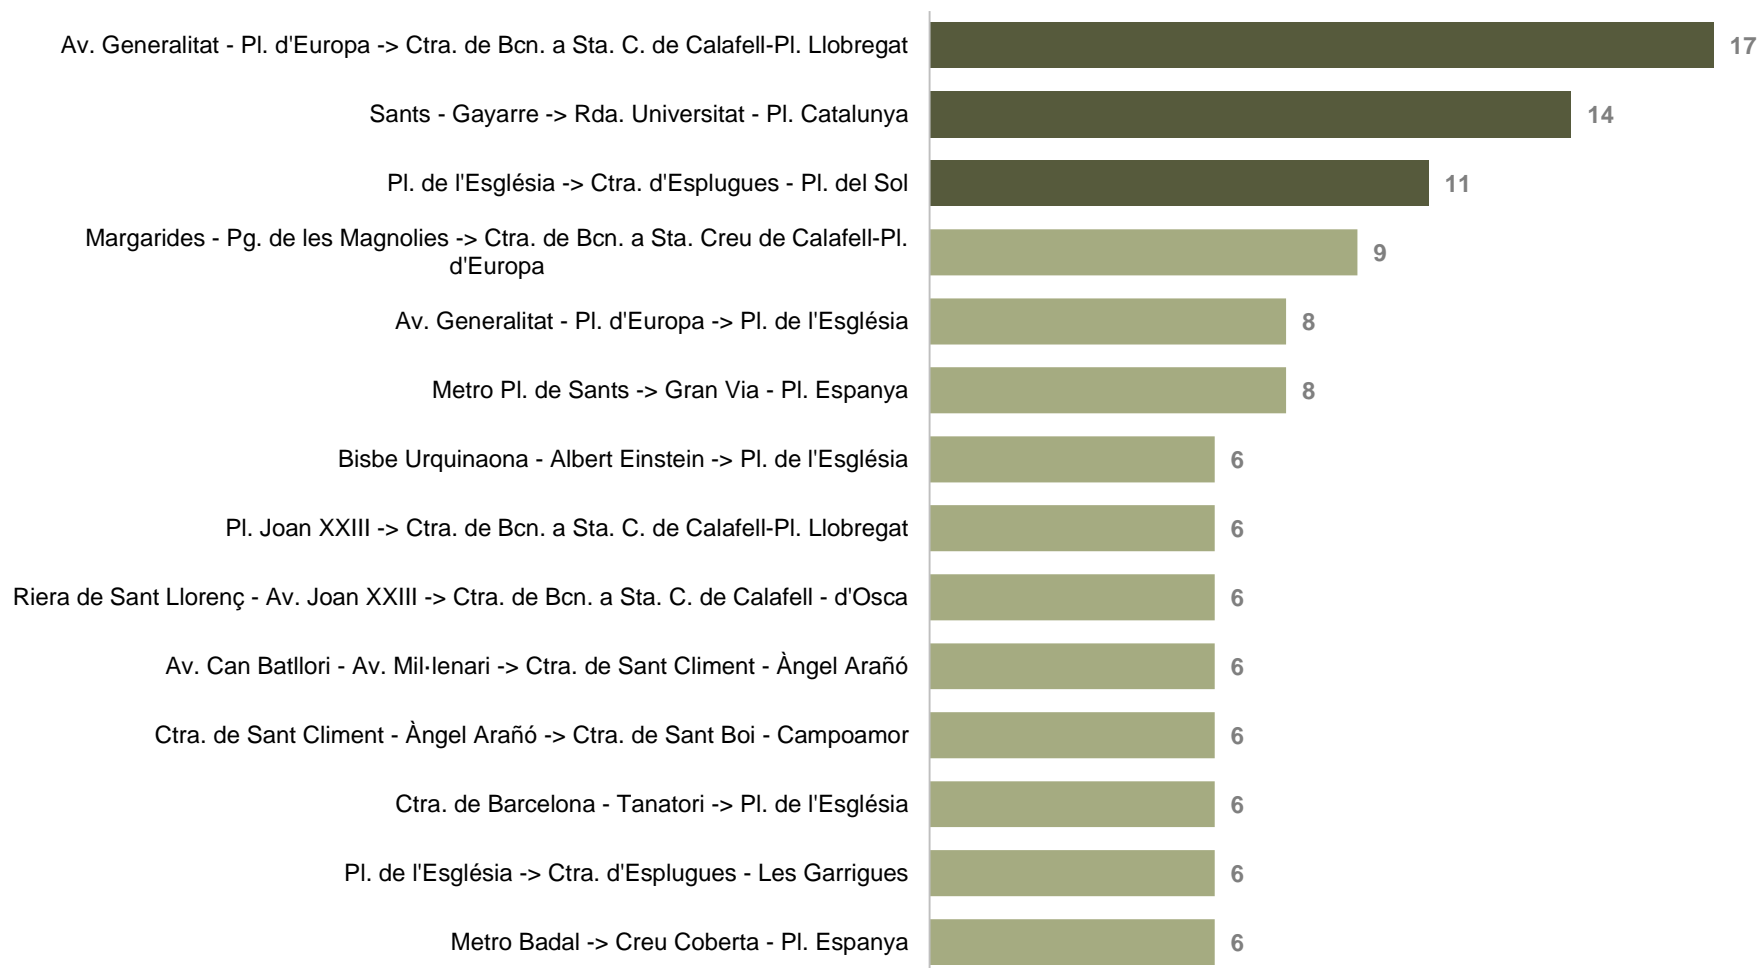

PRINCIPALS TRAJECTES

Els trajectes que més viatgers han realitzat

SENTIT 1: BARCELONA – CASTELLDEFELS

PRINCIPALS TRAJECTES
Els trajectes que més viatgers han realitzat
SENTIT 1: BARCELONA – CASTELLDEFELS

1r

16 viatgers

PRINCIPALS TRAJECTES

Els trajectes que més viatgers han realitzat

SENTIT 1: BARCELONA – CASTELLDEFELS

2n

14 viatgers

2n

14 viatgers

PRINCIPALS TRAJECTES

Els trajectes que més viatgers han realitzat

SENTIT 2: CASTELLDEFELS – BARCELONA

PRINCIPALS TRAJECTES
Els trajectes que més viatgers han realitzat
SENTIT 2: CASTELLDEFELS – BARCELONA

1r

17 viatgers

PRINCIPALS TRAJECTES
Els trajectes que més viatgers han realitzat
SENTIT 2: CASTELLDEFELS – BARCELONA

2n

14 viatgers

TEMPS ENTRE PARADES I TEMPS DE REGULACIÓ I RETARD

TEMPS ENTRE PARADES PER EXPEDICIONS*