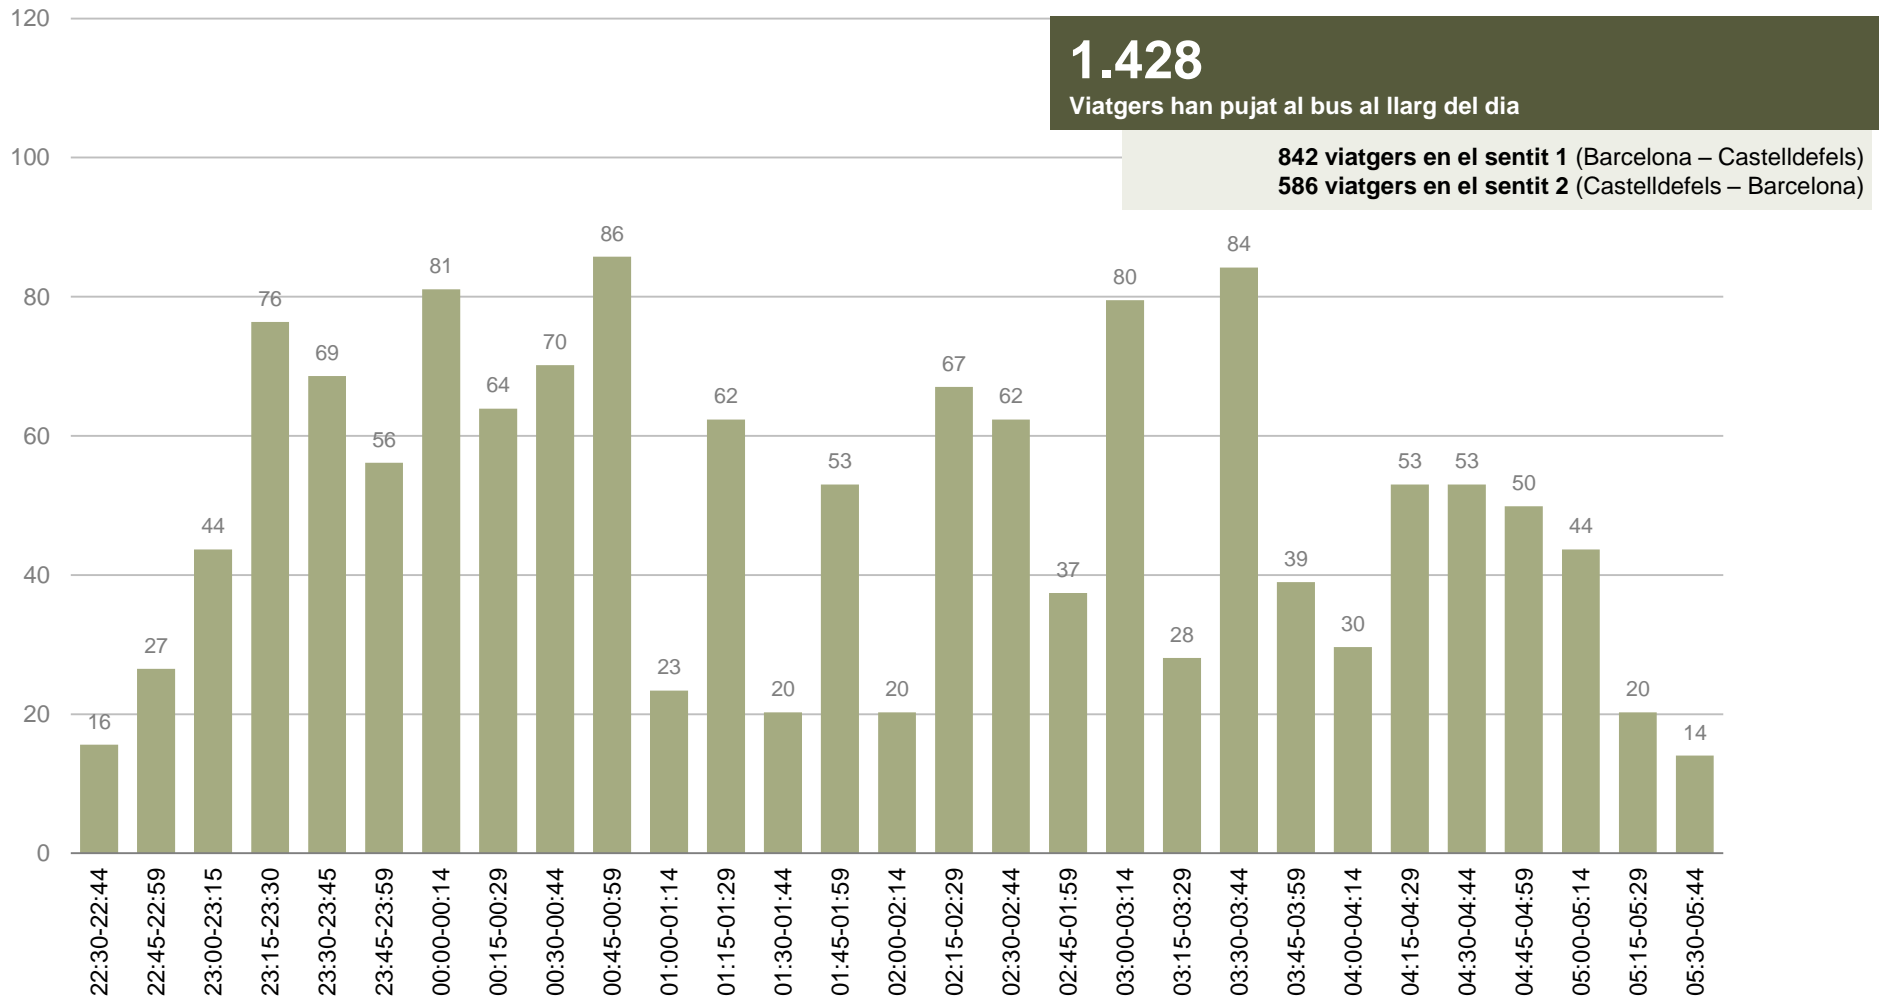

RESULTATS

DISTRIBUCIÓ DELS VIATGERS PER QUART D'HORA, PUJADES I BAIXADES I CÀRREGA

DISTRIBUCIÓ DELS VIATGERS PER QUART D'HORA

Viatgers que pugen al bus per fraccions de quart d'hora

PUJADES I BAIXADES

Viatgers en el conjunt del dia segons parada de pujada i de baixada

SENTIT 1: BARCELONA – CASTELLDEFELS

La parada on més viatgers pugen és Rda. Universitat - Pl. Catalunya.

Les parades on més viatgers baixen són Les Corts - Aurora Bertrana, Complex Esportiu Hospitalet Nord i Ctra. d'Esplugues - Domènech i Montaner.