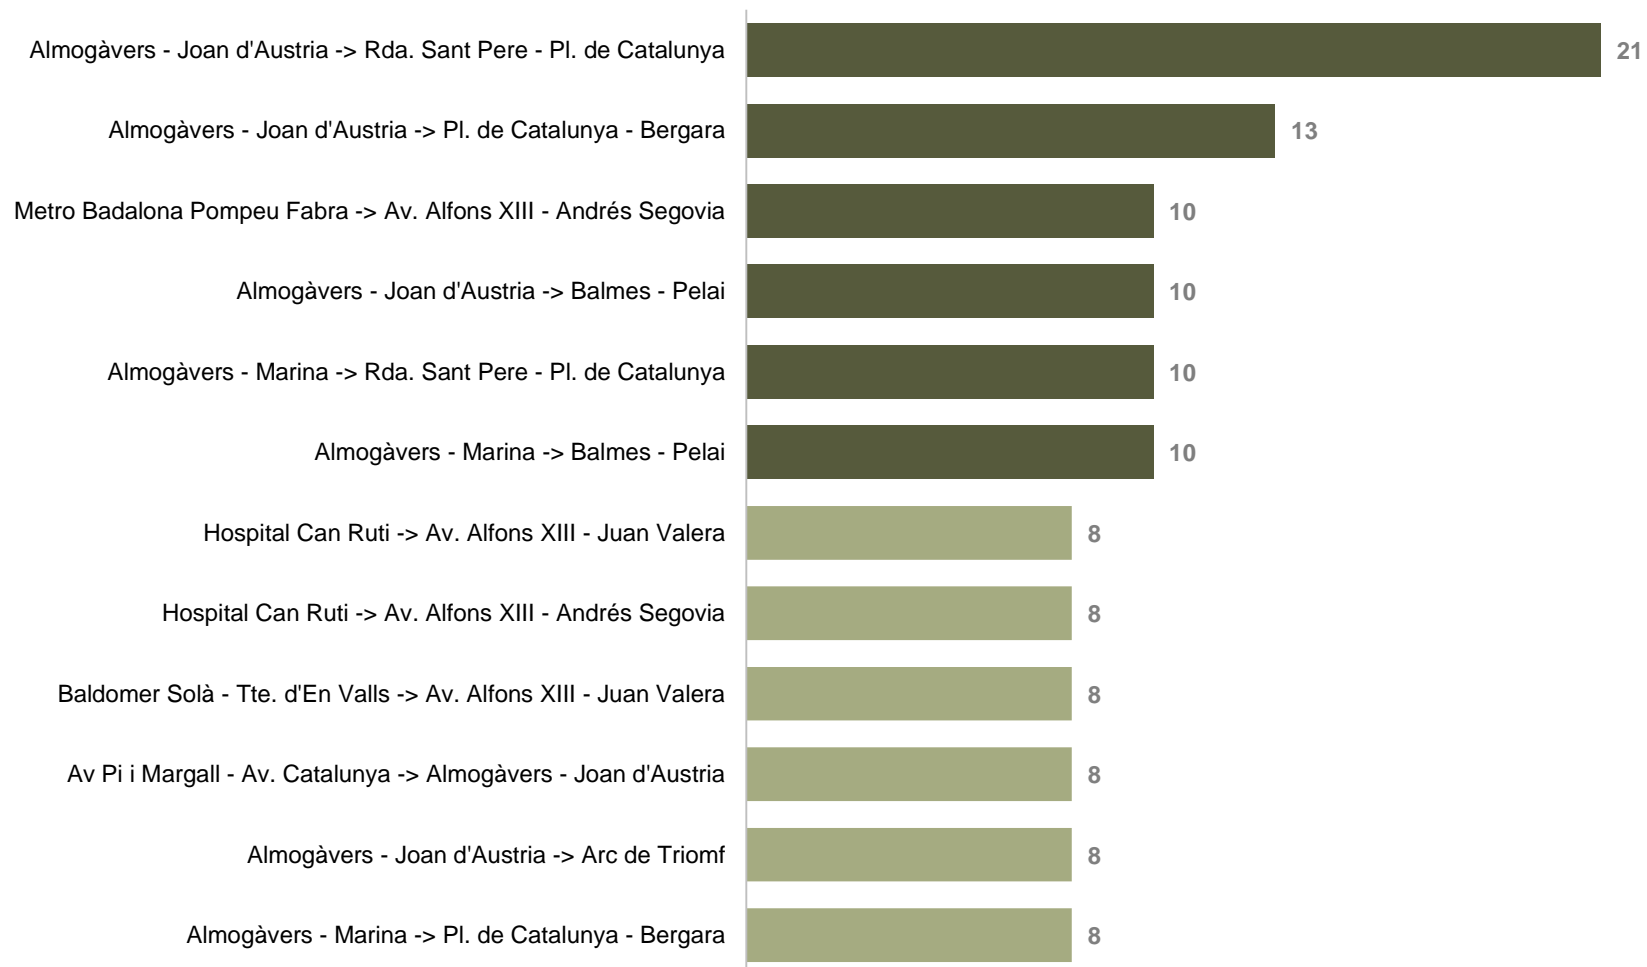

3r

8 viatgers

PRINCIPALS TRAJECTES

Els trajectes que més viatgers han realitzat

SENTIT 1: BARCELONA - BADALONA

3r

8 viatgers

PRINCIPALS TRAJECTES

Els trajectes que més viatgers han realitzat

SENTIT 1: BARCELONA - BADALONA

3r

8 viatgers

PRINCIPALS TRAJECTES

Els trajectes que més viatgers han realitzat

SENTIT 1: BARCELONA - BADALONA

3r

8 viatgers

PRINCIPALS TRAJECTES

Els trajectes que més viatgers han realitzat

SENTIT 2: BADALONA - BARCELONA

PRINCIPALS TRAJECTES

Els trajectes que més viatgers han realitzat

SENTIT 2: BADALONA - BARCELONA

1r

21 viatgers

PRINCIPALS TRAJECTES

Els trajectes que més viatgers han realitzat

SENTIT 2: BADALONA - BARCELONA

2n

13 viatgers

PRINCIPALS TRAJECTES

Els trajectes que més viatgers han realitzat