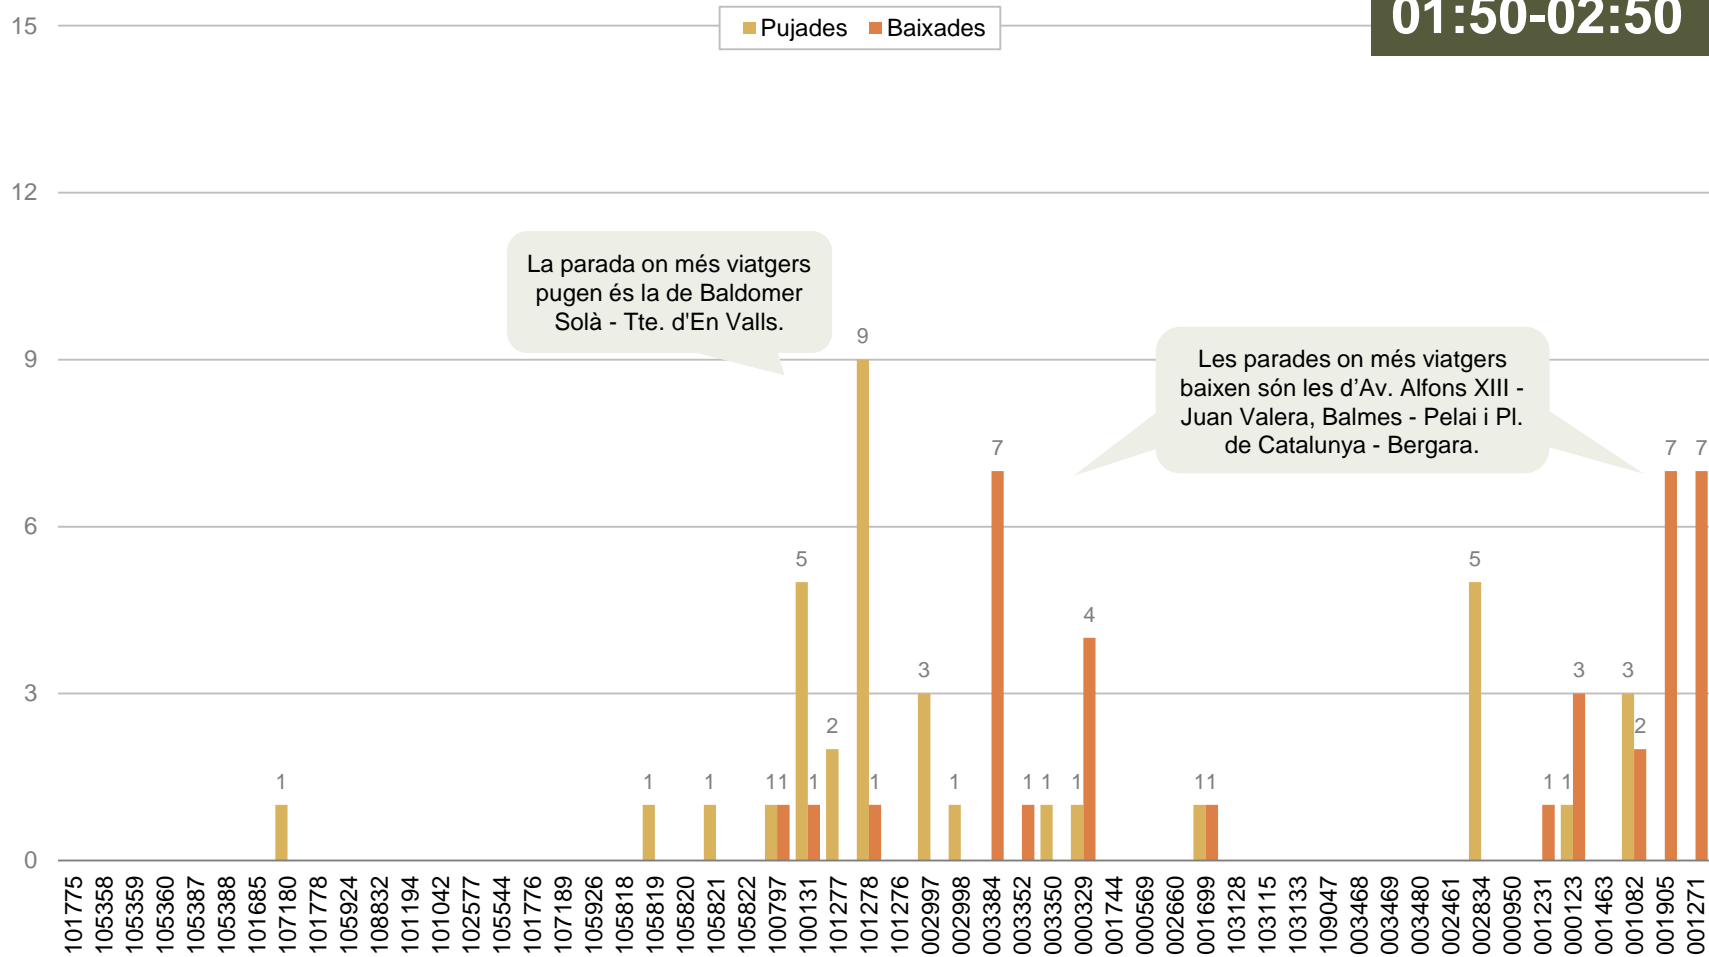

LLEGENDA DE COLORS**

- Menys de 30 viatgers
- De 30 a 45 viatgers
- De 46 a 60 viatgers
- Més de 60 viatgers

En el sentit 2, l'expedició més carregada és la de 01:50-2:50.

* El detall de la taula es pot observar amb precisió a l'annex que s'adjunta.

Expedició més carregada en el sentit 1:

04:10-05:03

CÀRREGA DE L'EXPEDICIÓ MÉS CARREGADA

Viatgers que porta l'autobús de l'expedició més carregada després de cada parada

SENTIT 1: BARCELONA - BADALONA

Expedició més carregada en el sentit 1:
04:10-05:03

PUJADES I BAIXADES DE L'EXPEDICIÓ MÉS CARREGADA

Viatgers de l'expedició més carregada segons parada de pujada i de baixada

SENTIT 2: BADALONA - BARCELONA

Expedició més carregada en el sentit 2:

01:50-02:50