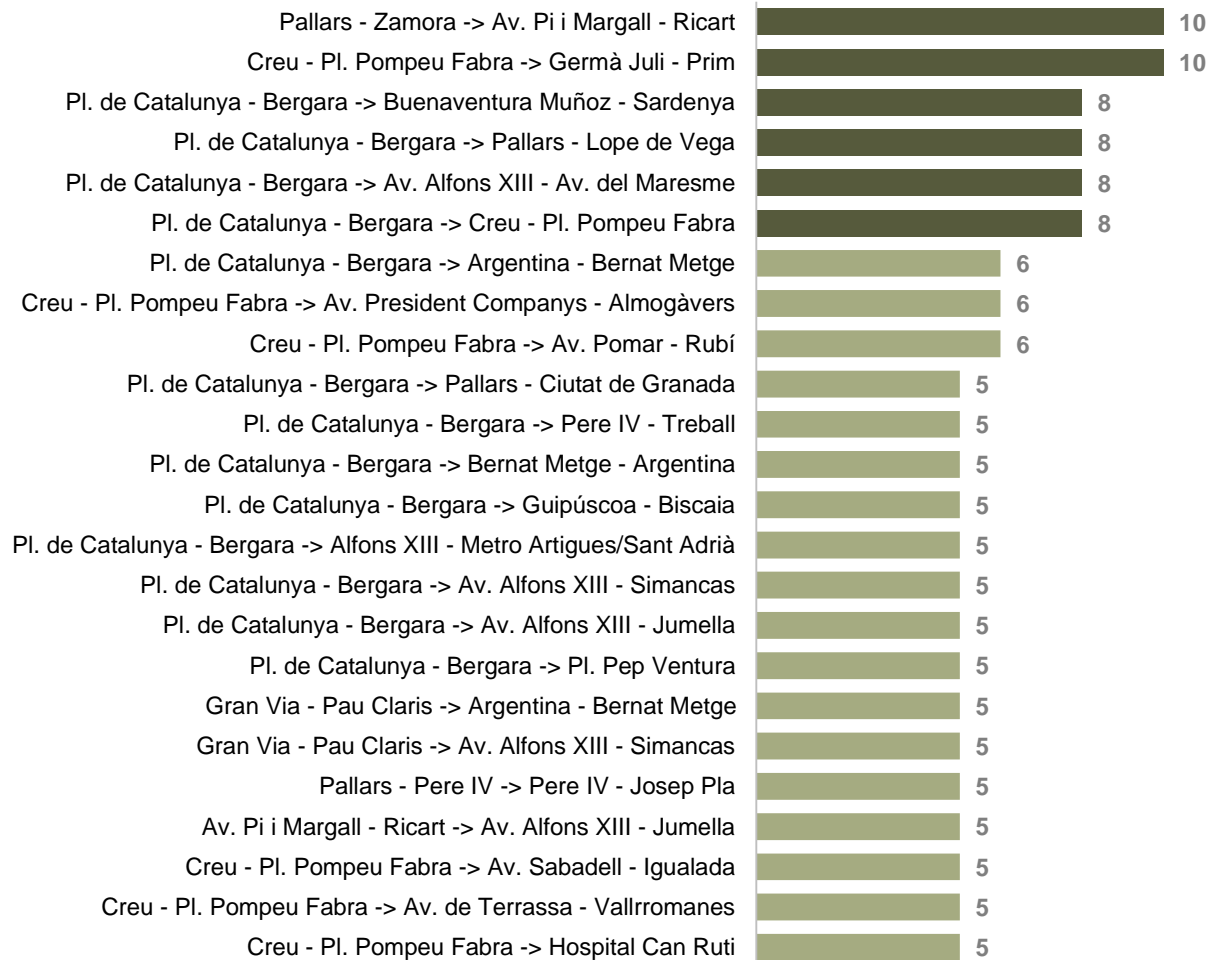

PUJADES I BAIXADES DE L'EXPEDICIÓ MÉS CARREGADA

Viatgers de l'expedició més carregada segons parada de pujada i de baixada

SENTIT 2: BADALONA - BARCELONA

Expedició més carregada en el sentit 2:

01:50-02:50

CÀRREGA DE L'EXPEDICIÓ MÉS CARREGADA

Viatgers que porta l'autobús de l'expedició més carregada després de cada parada

SENTIT 2: BADALONA - BARCELONA

Expedició més carregada en el sentit 2:
01:50-02:50

MATRIU ORIGEN-DESTINACIÓ I PRINCIPALS TRAJECTES

PRINCIPALS TRAJECTES

Els trajectes que més viatgers han realitzat

SENTIT 1: BARCELONA - BADALONA

PRINCIPALS TRAJECTES

Els trajectes que més viatgers han realitzat

SENTIT 1: BARCELONA - BADALONA

1r

10 viatgers

PRINCIPALS TRAJECTES

Els trajectes que més viatgers han realitzat

SENTIT 1: BARCELONA - BADALONA

1r

10 viatgers

PRINCIPALS TRAJECTES

Els trajectes que més viatgers han realitzat

SENTIT 1: BARCELONA - BADALONA