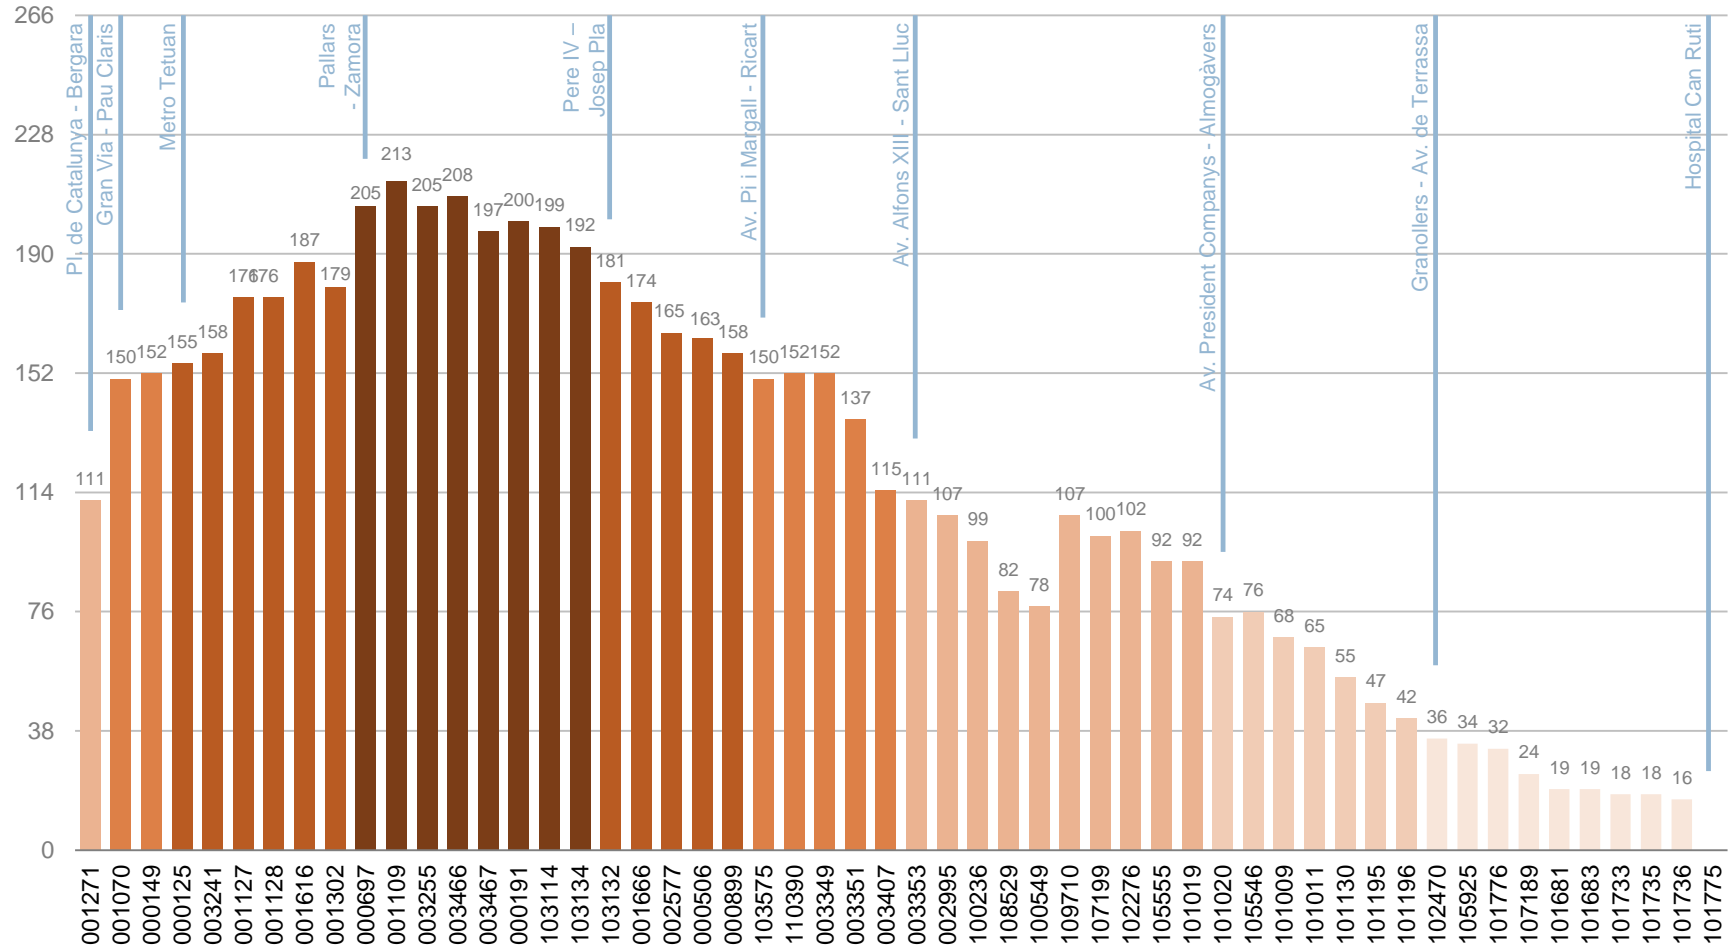

409 viatgers en el sentit 1 (Barcelona - Badalona)
350 viatgers en el sentit 2 (Badalona - Barcelona)

PUJADES I BAIXADES

Viatgers en el conjunt del dia segons parada de pujada i de baixada

SENTIT 1: BARCELONA - BADALONA

PUJADES I BAIXADES

Viatgers en el conjunt del dia segons parada de pujada i de baixada

SENTIT 2: BADALONA - BARCELONA

CÀRREGA

Viatgers en el conjunt del dia que porta l'autobús després de cada parada

SENTIT 1: BARCELONA - BADALONA