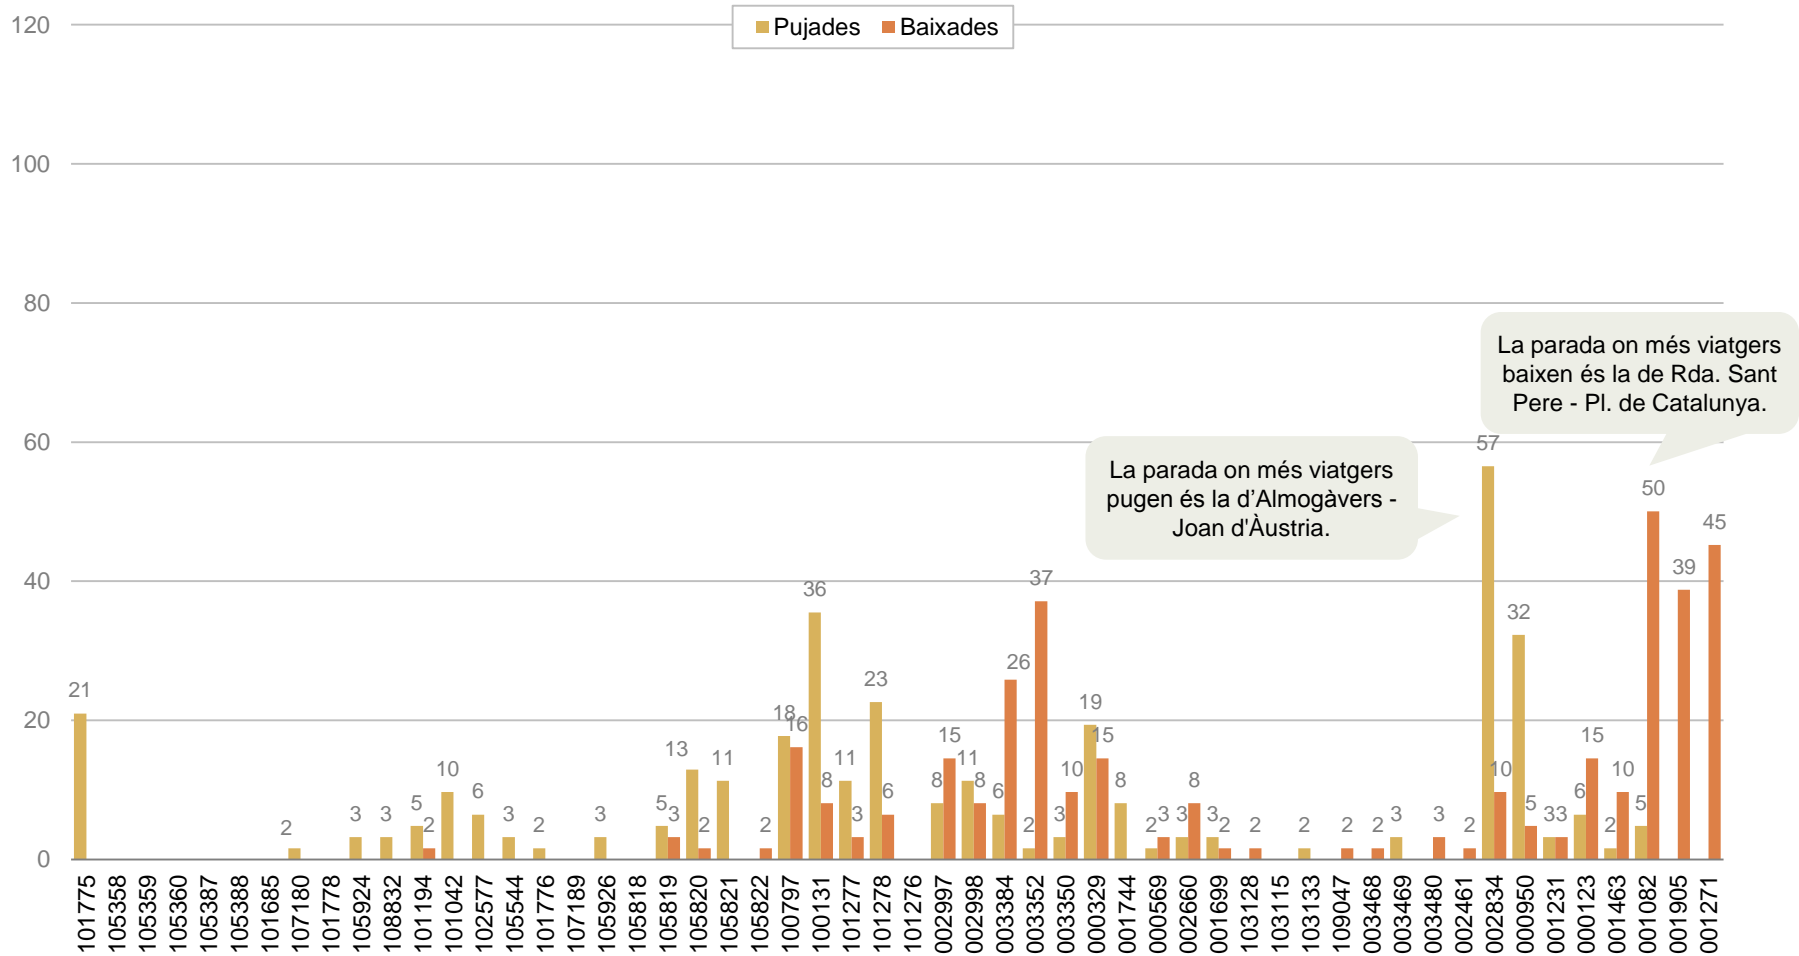

RESULTATS

DISTRIBUCIÓ DELS VIATGERS PER QUART D'HORA, PUJADES I BAIXADES I CÀRREGA

DISTRIBUCIÓ DELS VIATGERS PER QUART D'HORA

Viatgers que pugen al bus per fraccions de quart d'hora

759

Viatgers han pujat al bus al llarg del dia

409 viatgers en el sentit 1 (Barcelona - Badalona)
350 viatgers en el sentit 2 (Badalona - Barcelona)

PUJADES I BAIXADES

Viatgers en el conjunt del dia segons parada de pujada i de baixada

SENTIT 1: BARCELONA - BADALONA

PUJADES I BAIXADES

Viatgers en el conjunt del dia segons parada de pujada i de baixada

SENTIT 2: BADALONA - BARCELONA

CÀRREGA

Viatgers en el conjunt del dia que porta l'autobús després de cada parada

SENTIT 1: BARCELONA - BADALONA