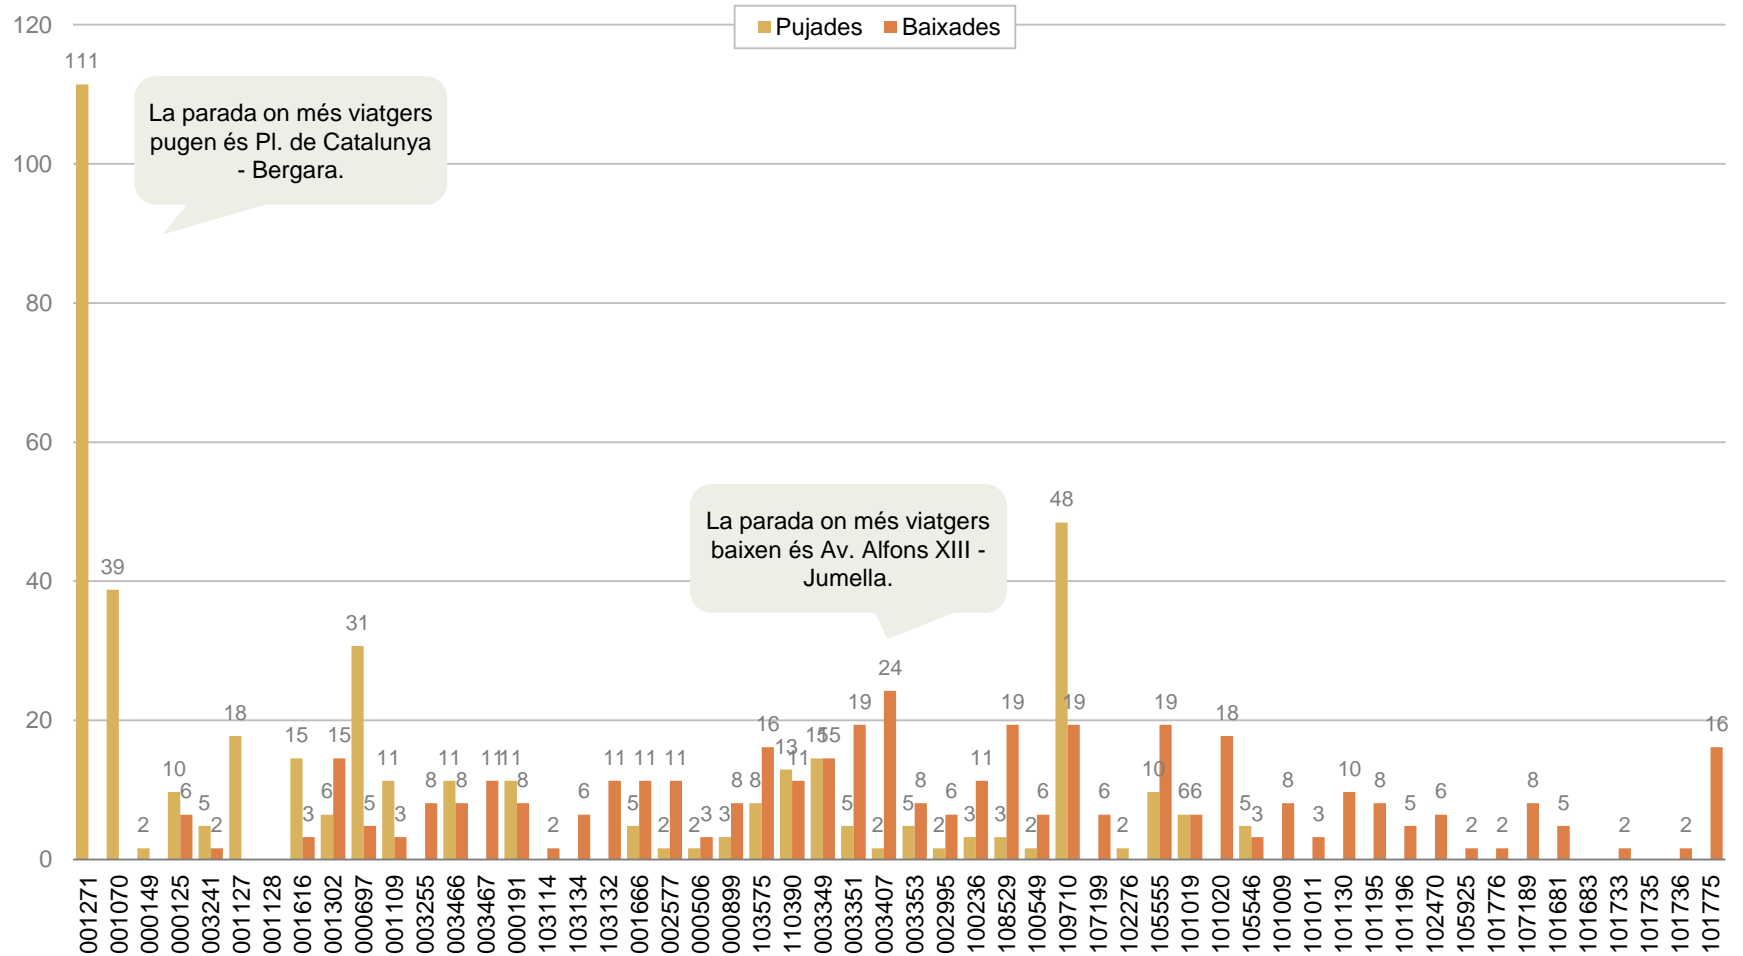

FITXA TÈCNICA

- **Línia aforada.** N11.
- **Població objectiu.** Usuaris de la línia N11 el dia de l'aforament.
- **Tècnica d'investigació.** Aforament d'usuaris d'autobús.
- **Data de l'aforament.** Divendres 16 de març de 2018.
- **Horari de l'aforament.** De 22:30h a 07:05h.
- **Torns aforats.** S'han aforat tres dels sis torns que té la línia:
 - Torn 1: 22:30h – AFORAT
 - Torn 2: 22:50h – NO AFORAT
 - Torn 3: 23:10h – AFORAT
 - Torn 4: 23:30h – NO AFORAT
 - Torn 5: 23:50h – AFORAT
 - Torn 6: 00:10h – NO AFORAT
- **Ponderació.** Les dades recollides s'han expandit per cobrir tots els vehicles que donen servei a aquella línia, tant els aforats com els que no. Per tant, els 470 viatgers aforats s'han elevat a 759, que són les validacions registrades a tots els vehicles de la línia el dia del treball de camp, segons la informació facilitada per l'AMB. Així, doncs, les dades de viatgers que es presenten en aquest informe s'ofereixen ponderades, excepte quan es mostren dades expedició per expedició.
- **Tipus de vehicle.** S'ha considerat que el tipus de vehicle és el estàndard, amb capacitat per a 90 persones.
- **Equip de camp.** 9 entrevistadors, 2 supervisors i una coordinadora.

RESULTATS

DISTRIBUCIÓ DELS VIATGERS PER QUART D'HORA, PUJADES I BAIXADES I CÀRREGA

DISTRIBUCIÓ DELS VIATGERS PER QUART D'HORA

Viatgers que pugen al bus per fraccions de quart d'hora

759

Viatgers han pujat al bus al llarg del dia

409 viatgers en el sentit 1 (Barcelona - Badalona)
350 viatgers en el sentit 2 (Badalona - Barcelona)

PUJADES I BAIXADES

Viatgers en el conjunt del dia segons parada de pujada i de baixada

SENTIT 1: BARCELONA - BADALONA

PUJADES I BAIXADES

Viatgers en el conjunt del dia segons parada de pujada i de baixada

SENTIT 2: BADALONA - BARCELONA

CÀRREGA

Viatgers en el conjunt del dia que porta l'autobús després de cada parada

SENTIT 1: BARCELONA - BADALONA