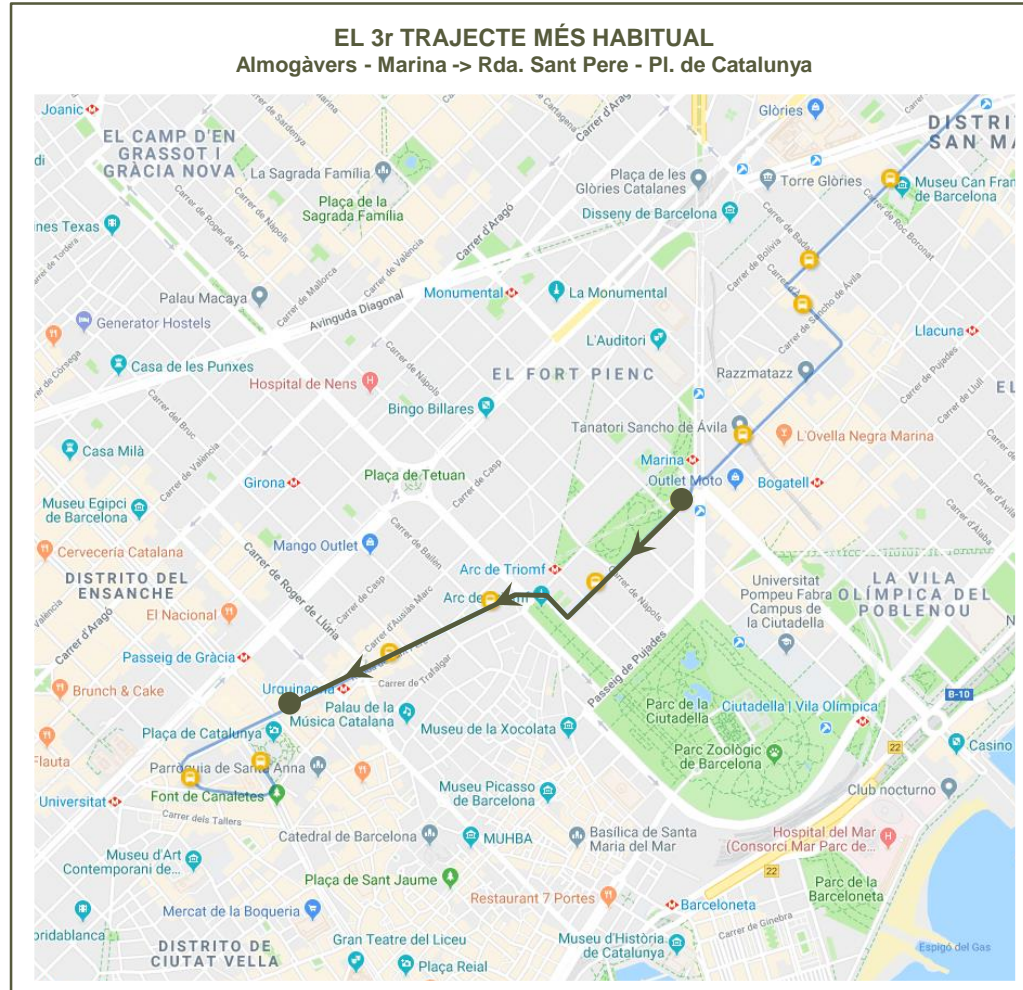

8 viatgers

PRINCIPALS TRAJECTES

Els trajectes que més viatgers han realitzat

SENTIT 2: BADALONA - BARCELONA

PRINCIPALS TRAJECTES

Els trajectes que més viatgers han realitzat

SENTIT 2: BADALONA - BARCELONA

1r

21 viatgers

PRINCIPALS TRAJECTES

Els trajectes que més viatgers han realitzat

SENTIT 2: BADALONA - BARCELONA

2n

13 viatgers

PRINCIPALS TRAJECTES

Els trajectes que més viatgers han realitzat

SENTIT 2: BADALONA - BARCELONA

3r

10 viatgers

PRINCIPALS TRAJECTES

Els trajectes que més viatgers han realitzat

SENTIT 2: BADALONA - BARCELONA

3r

10 viatgers

PRINCIPALS TRAJECTES

Els trajectes que més viatgers han realitzat

SENTIT 2: BADALONA - BARCELONA

3r

10 viatgers

PRINCIPALS TRAJECTES

Els trajectes que més viatgers han realitzat

SENTIT 2: BADALONA - BARCELONA