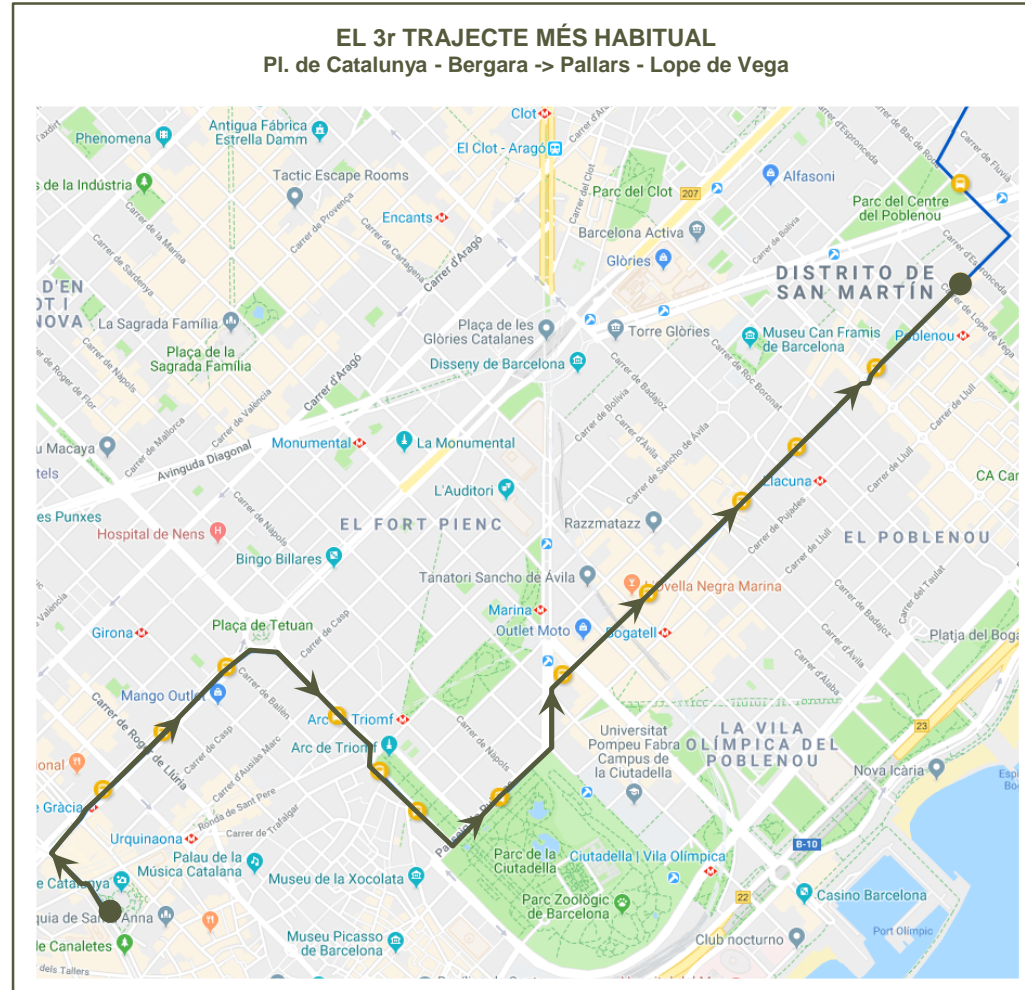

PRINCIPALS TRAJECTES

Els trajectes que més viatgers han realitzat

SENTIT 1: BARCELONA - BADALONA

PRINCIPALS TRAJECTES

Els trajectes que més viatgers han realitzat

SENTIT 1: BARCELONA - BADALONA

1r

10 viatgers

PRINCIPALS TRAJECTES

Els trajectes que més viatgers han realitzat

SENTIT 1: BARCELONA - BADALONA

1r

10 viatgers

PRINCIPALS TRAJECTES

Els trajectes que més viatgers han realitzat

SENTIT 1: BARCELONA - BADALONA

3r

8 viatgers

PRINCIPALS TRAJECTES

Els trajectes que més viatgers han realitzat

SENTIT 1: BARCELONA - BADALONA

3r

8 viatgers

PRINCIPALS TRAJECTES

Els trajectes que més viatgers han realitzat

SENTIT 1: BARCELONA - BADALONA

3r

8 viatgers

PRINCIPALS TRAJECTES

Els trajectes que més viatgers han realitzat

SENTIT 1: BARCELONA - BADALONA

3r