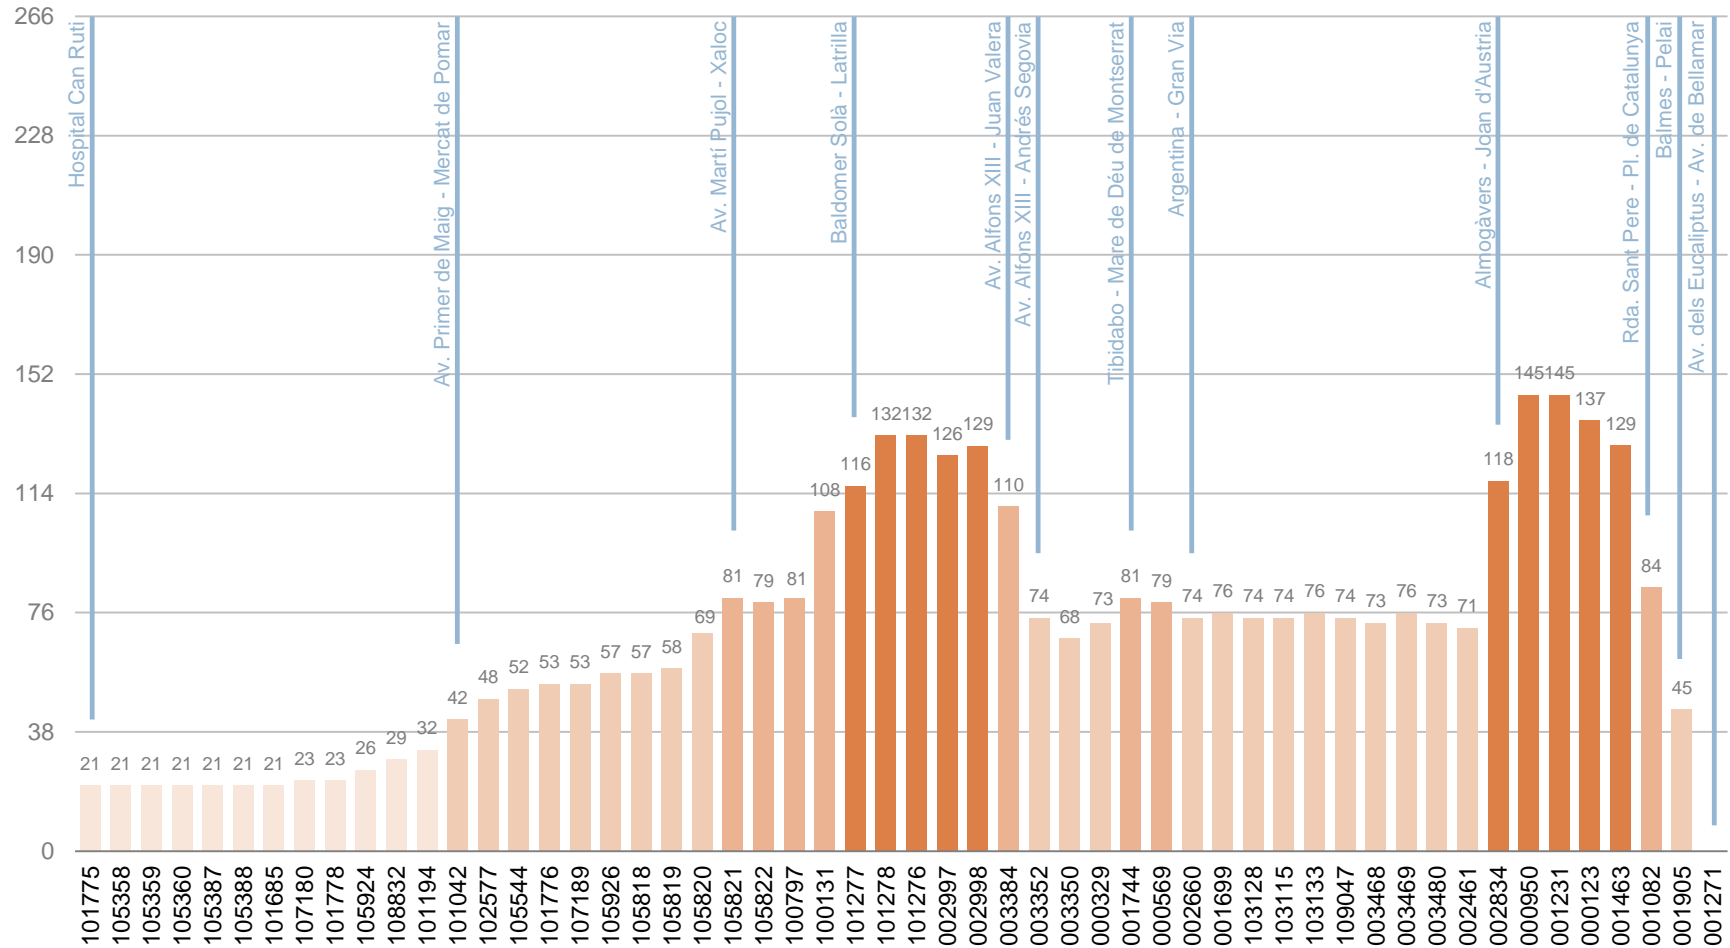

CÀRREGA

Viatgers en el conjunt del dia que porta l'autobús després de cada parada

SENTIT 2: BADALONA - BARCELONA