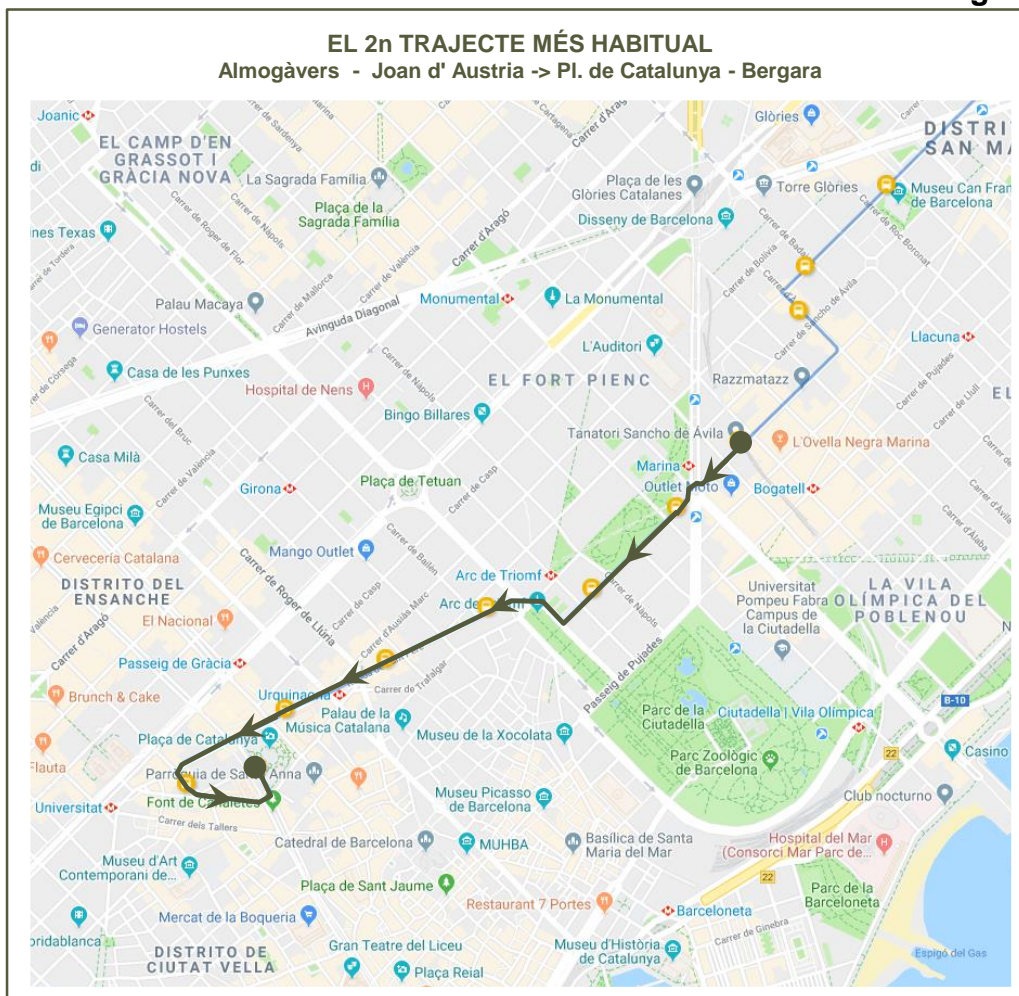

8 viatgers

PRINCIPALS TRAJECTES

Els trajectes que més viatgers han realitzat

SENTIT 2: BADALONA - BARCELONA

PRINCIPALS TRAJECTES

Els trajectes que més viatgers han realitzat

SENTIT 2: BADALONA - BARCELONA

1r

21 viatgers

PRINCIPALS TRAJECTES

Els trajectes que més viatgers han realitzat

SENTIT 2: BADALONA - BARCELONA

2n

13 viatgers

PRINCIPALS TRAJECTES

Els trajectes que més viatgers han realitzat

SENTIT 2: BADALONA - BARCELONA

3r

10 viatgers

PRINCIPALS TRAJECTES

Els trajectes que més viatgers han realitzat

SENTIT 2: BADALONA - BARCELONA

3r

10 viatgers