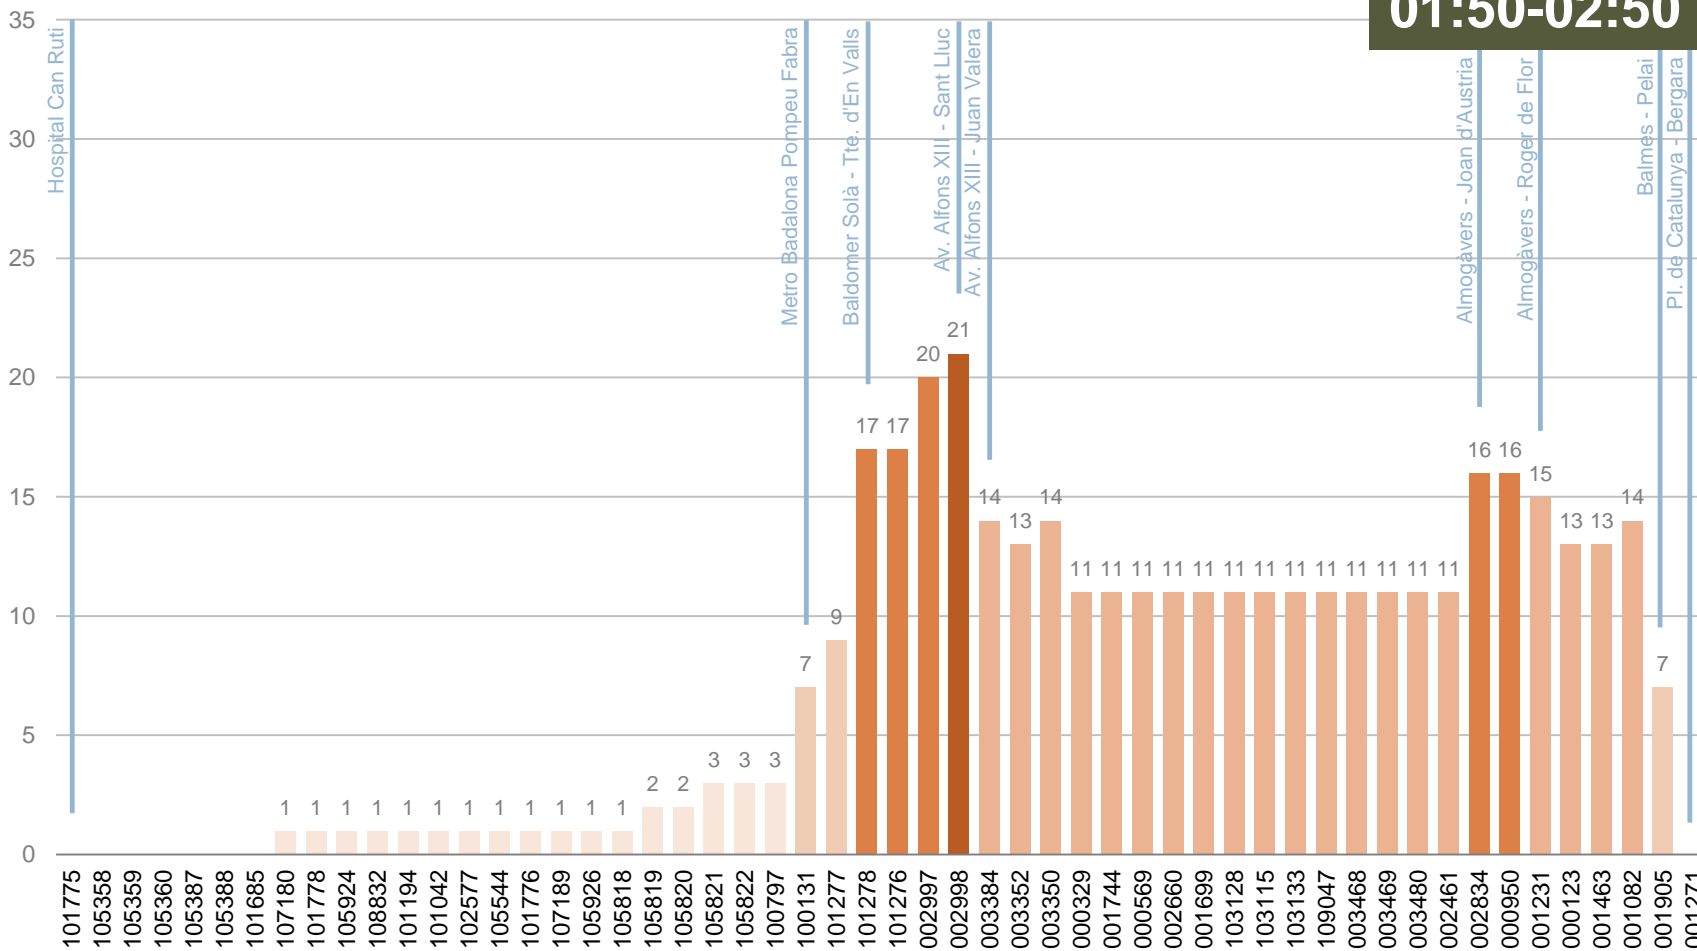

CÀRREGA DE L'EXPEDICIÓ MÉS CARREGADA

Viatgers que porta l'autobús de l'expedició més carregada després de cada parada

SENTIT 2: BADALONA - BARCELONA

Expedició més carregada en el sentit 2:
01:50-02:50