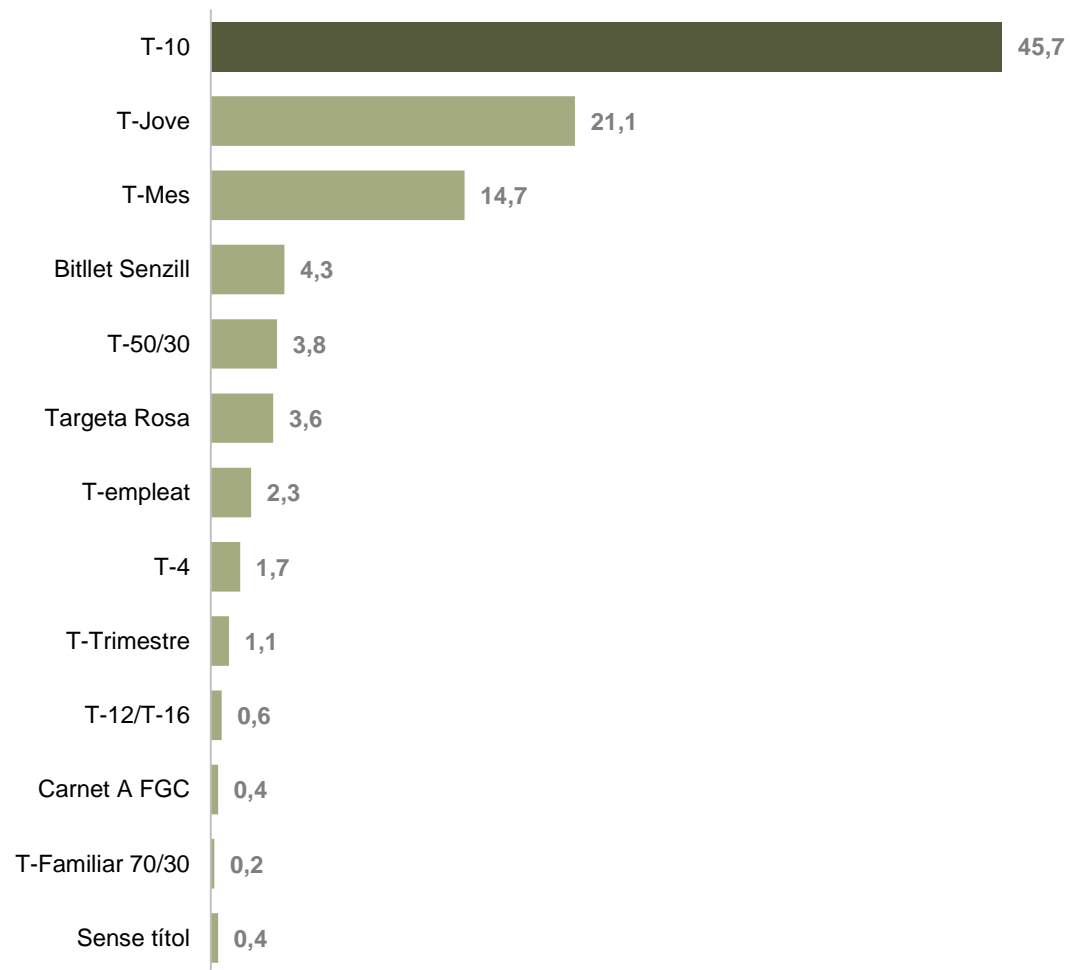

00:01

Temps mitjà de regulació

00:00

Temps mínim mitjà de regulació**

VIATGERS SEGONS TÍTOL DE TRANSPORT

VIATGERS SEGONS TÍTOL DE TRANSPORT

Distribució dels viatgers segons títols de transport (%)

TAULA RESUM