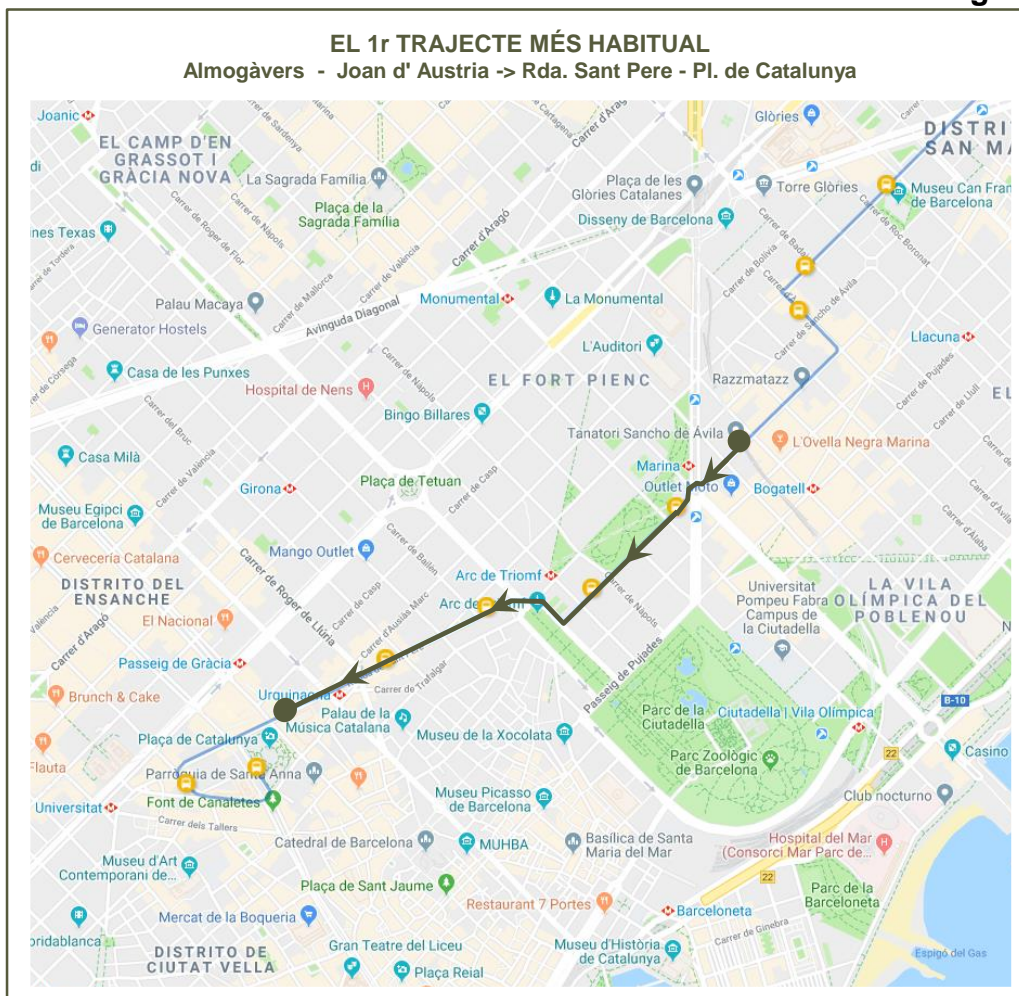

3r

8 viatgers

PRINCIPALS TRAJECTES

Els trajectes que més viatgers han realitzat

SENTIT 1: BARCELONA - BADALONA

3r

8 viatgers

PRINCIPALS TRAJECTES

Els trajectes que més viatgers han realitzat

SENTIT 1: BARCELONA - BADALONA

3r

8 viatgers

PRINCIPALS TRAJECTES

Els trajectes que més viatgers han realitzat

SENTIT 1: BARCELONA - BADALONA

3r

8 viatgers

PRINCIPALS TRAJECTES

Els trajectes que més viatgers han realitzat

SENTIT 2: BADALONA - BARCELONA

PRINCIPALS TRAJECTES

Els trajectes que més viatgers han realitzat

SENTIT 2: BADALONA - BARCELONA

1r

21 viatgers

PRINCIPALS TRAJECTES

Els trajectes que més viatgers han realitzat

SENTIT 2: BADALONA - BARCELONA

2n

13 viatgers

PRINCIPALS TRAJECTES

Els trajectes que més viatgers han realitzat