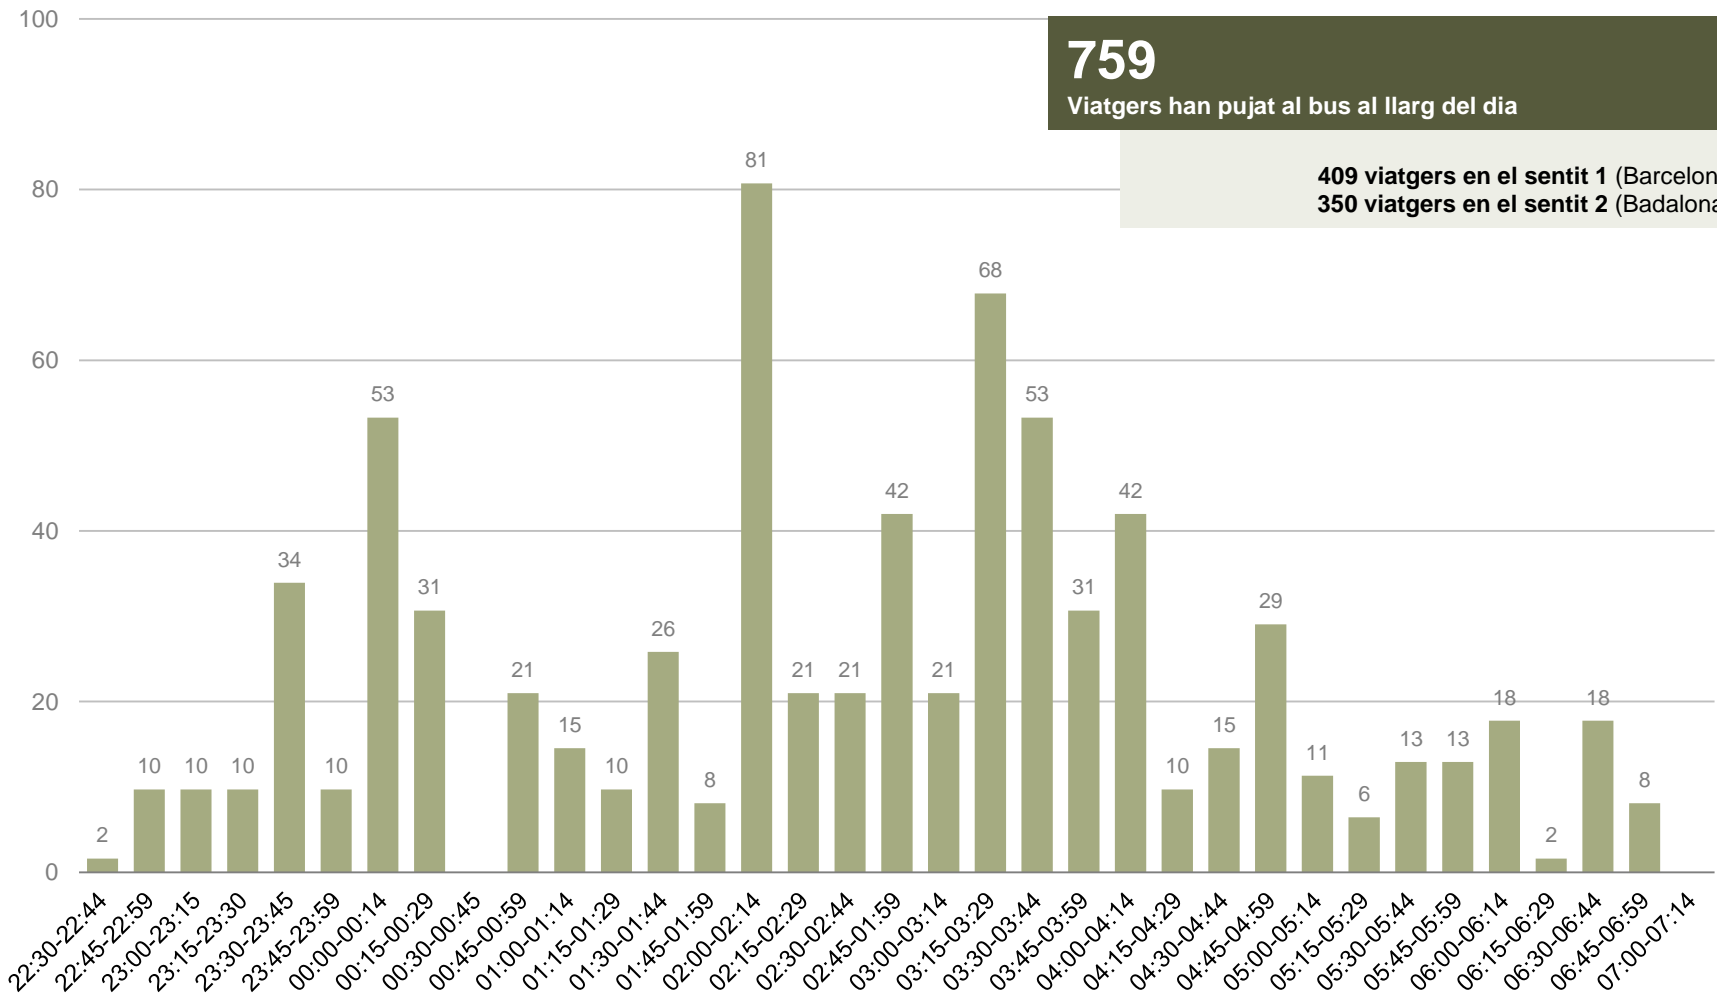

RESULTATS

DISTRIBUCIÓ DELS VIATGERS PER QUART D'HORA, PUJADES I BAIXADES I CÀRREGA

DISTRIBUCIÓ DELS VIATGERS PER QUART D'HORA

Viatgers que pugen al bus per fraccions de quart d'hora

759

Viatgers han pujat al bus al llarg del dia

409 viatgers en el sentit 1 (Barcelona - Badalona)
350 viatgers en el sentit 2 (Badalona - Barcelona)

PUJADES I BAIXADES

Viatgers en el conjunt del dia segons parada de pujada i de baixada

SENTIT 1: BARCELONA - BADALONA