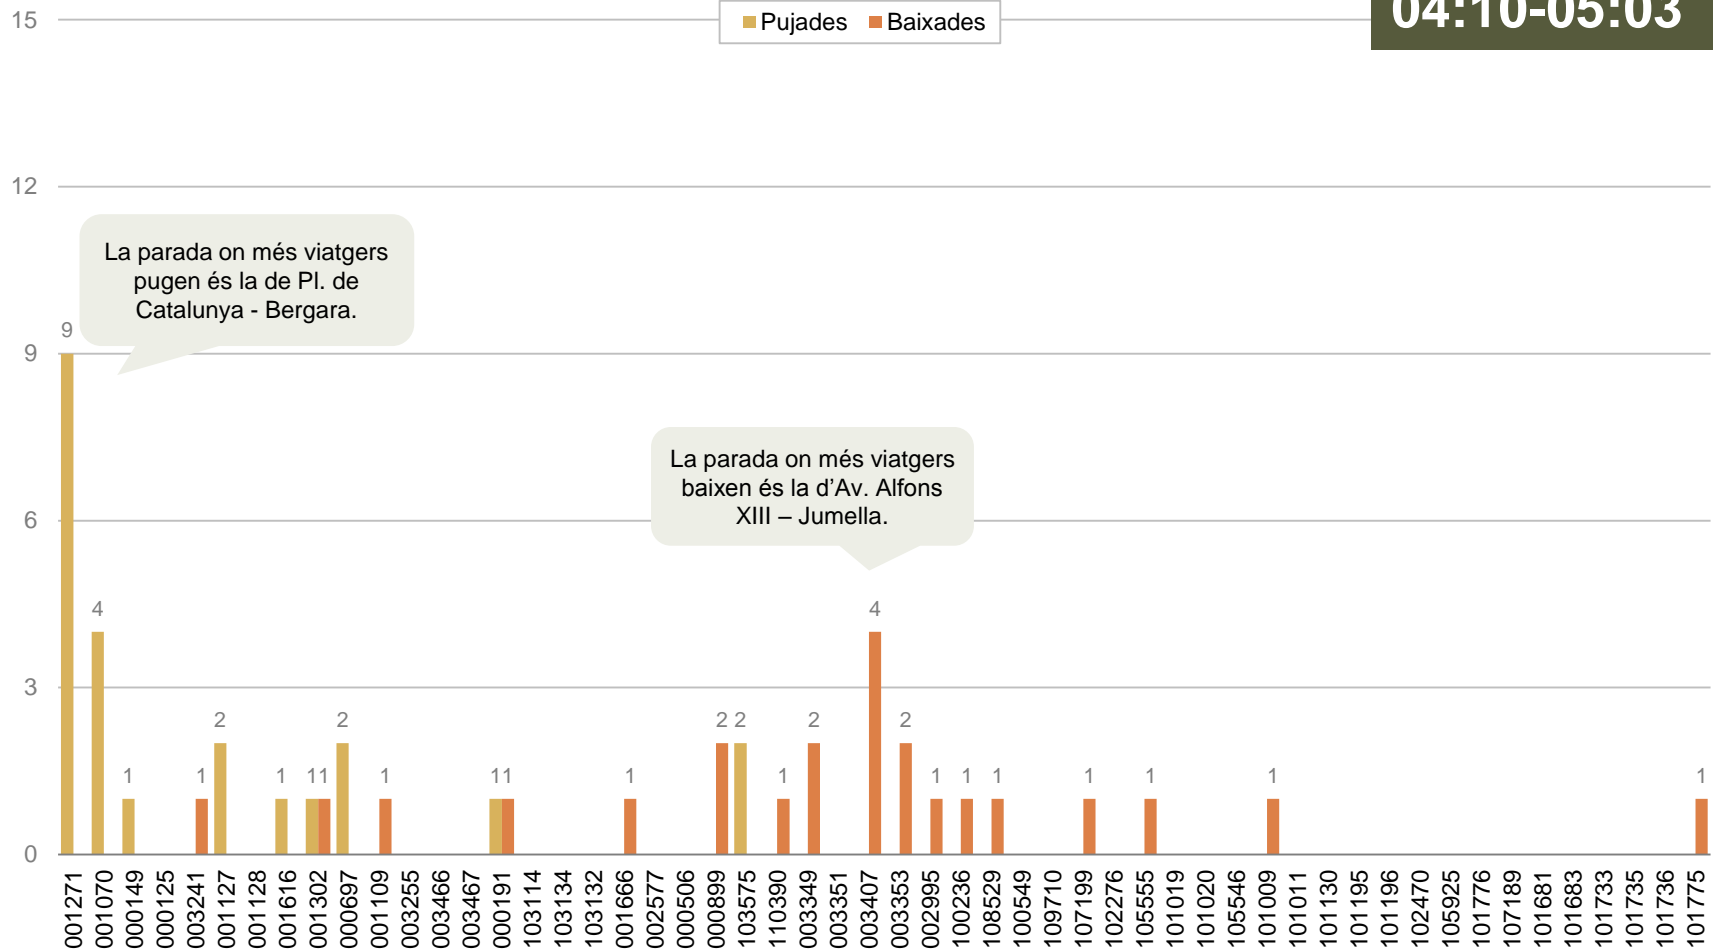

LLEGENDA DE COLORS**

- Menys de 30 viatgers
- De 30 a 45 viatgers
- De 46 a 60 viatgers
- Més de 60 viatgers

En el sentit 2, l'expedició més carregada és la de 01:50-2:50.

* El detall de la taula es pot observar amb precisió a l'annex que s'adjunta.

** Elaborada en base a la capacitat d'un vehicle estàndard.

PUJADES I BAIXADES DE L'EXPEDICIÓ MÉS CARREGADA

Viatgers de l'expedició més carregada segons parada de pujada i de baixada

SENTIT 1: BARCELONA - BADALONA

Expedició més carregada en el sentit 1:

04:10-05:03

CÀRREGA DE L'EXPEDICIÓ MÉS CARREGADA

Viatgers que porta l'autobús de l'expedició més carregada després de cada parada

SENTIT 1: BARCELONA - BADALONA

Expedició més carregada en el sentit 1:
04:10-05:03

PUJADES I BAIXADES DE L'EXPEDICIÓ MÉS CARREGADA

Viatgers de l'expedició més carregada segons parada de pujada i de baixada

SENTIT 2: BADALONA - BARCELONA

Expedició més carregada en el sentit 2:

01:50-02:50