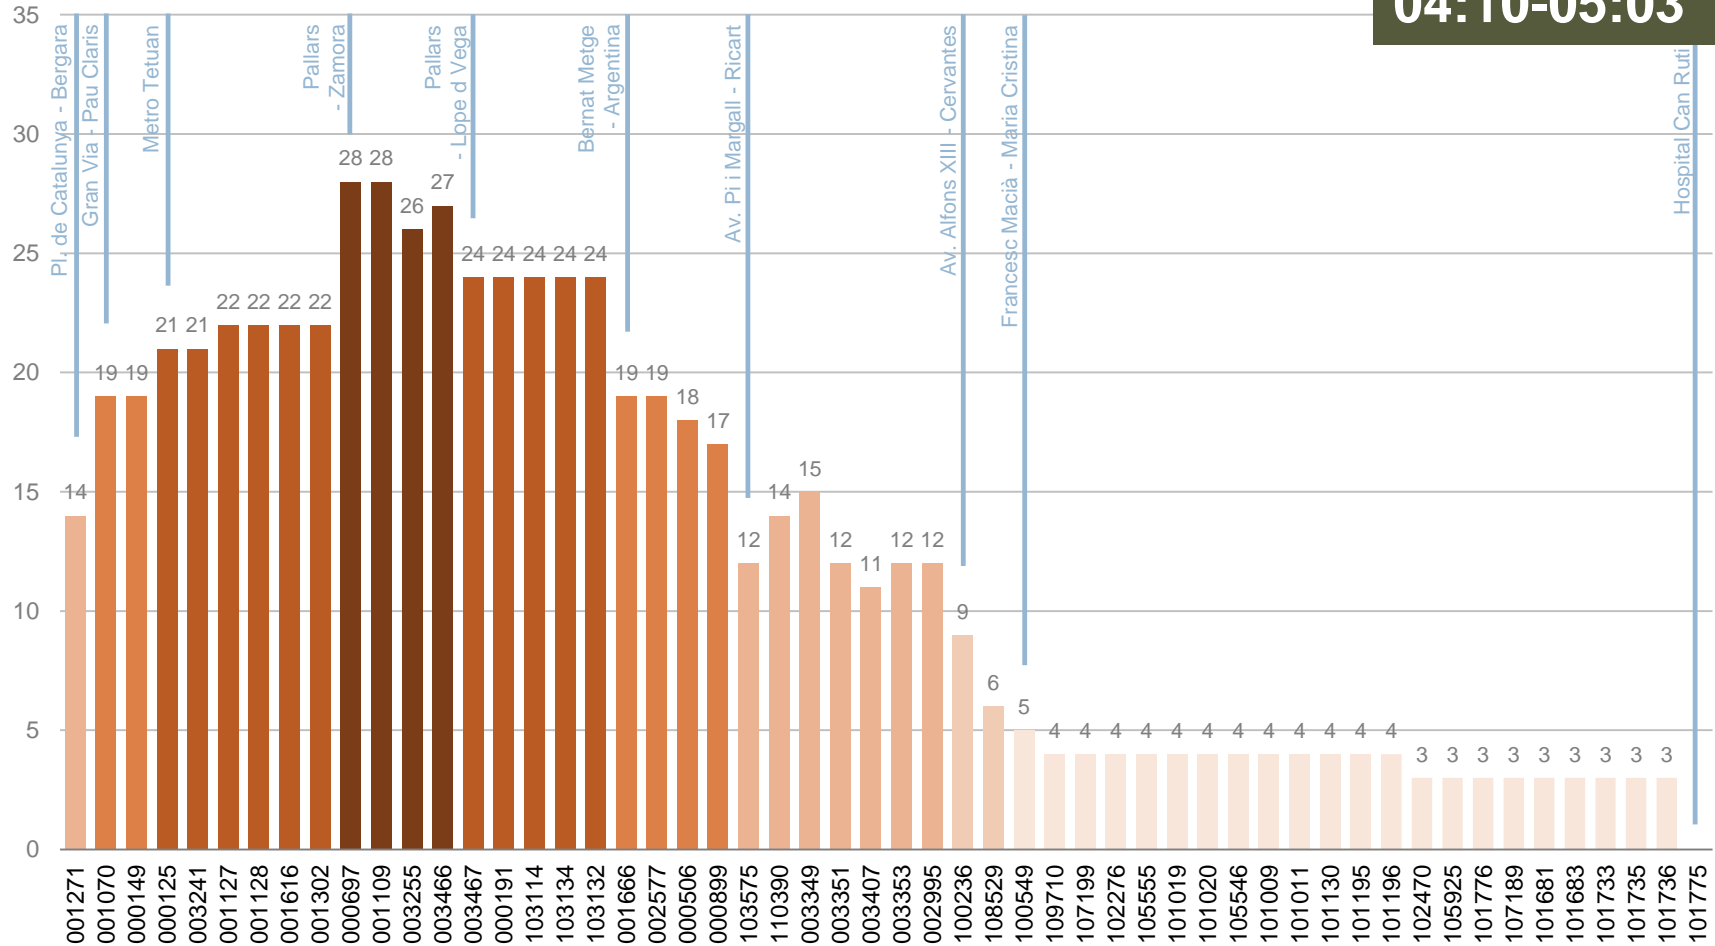

Expedició més carregada en el sentit 1:

04:10-05:03

CÀRREGA DE L'EXPEDICIÓ MÉS CARREGADA

Viatgers que porta l'autobús de l'expedició més carregada després de cada parada

SENTIT 1: BARCELONA - BADALONA

Expedició més carregada en el sentit 1:
04:10-05:03