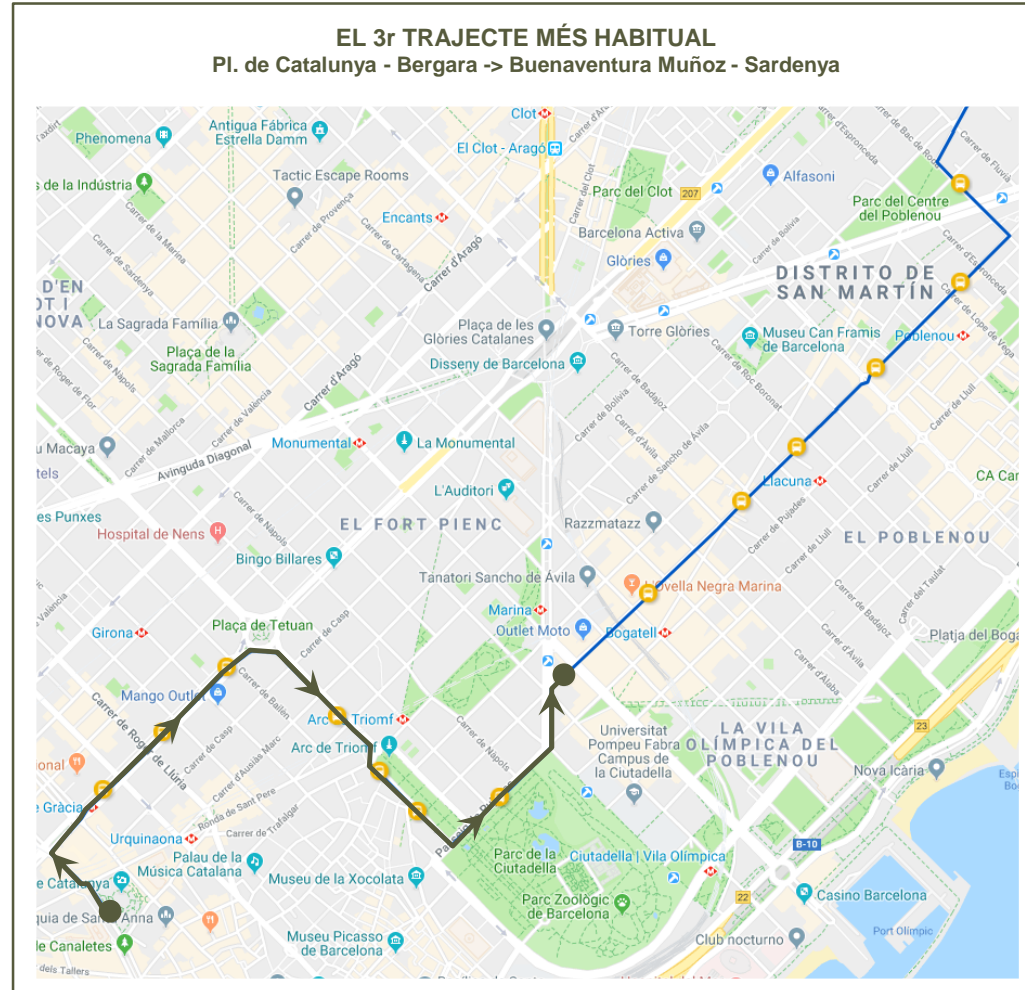

PRINCIPALS TRAJECTES

Els trajectes que més viatgers han realitzat

SENTIT 1: BARCELONA - BADALONA

PRINCIPALS TRAJECTES

Els trajectes que més viatgers han realitzat

SENTIT 1: BARCELONA - BADALONA

1r

10 viatgers

PRINCIPALS TRAJECTES

Els trajectes que més viatgers han realitzat

SENTIT 1: BARCELONA - BADALONA

1r

10 viatgers

PRINCIPALS TRAJECTES

Els trajectes que més viatgers han realitzat

SENTIT 1: BARCELONA - BADALONA

3r

8 viatgers

PRINCIPALS TRAJECTES

Els trajectes que més viatgers han realitzat

SENTIT 1: BARCELONA - BADALONA

3r

8 viatgers

PRINCIPALS TRAJECTES