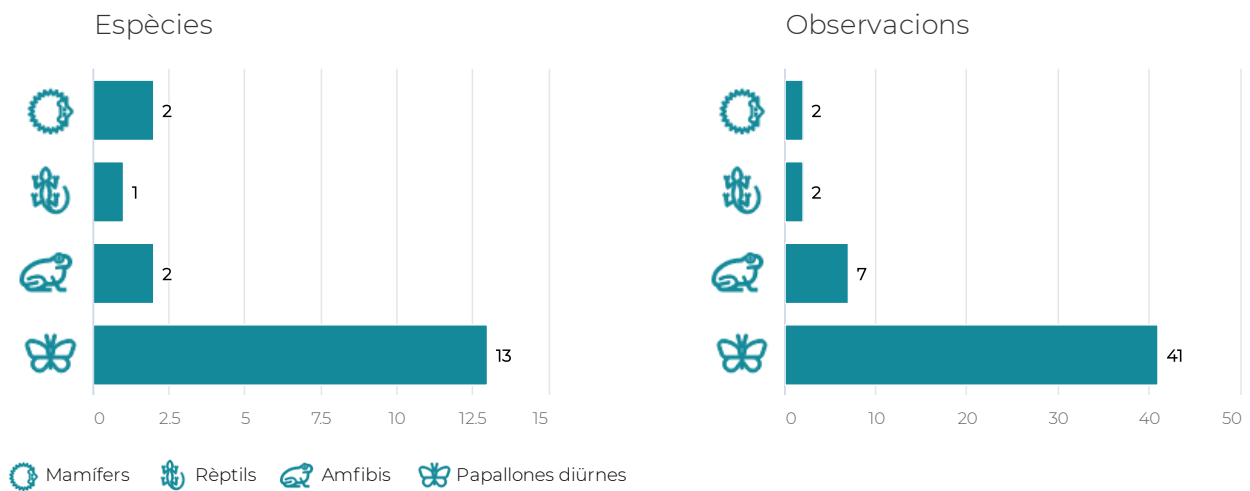

INFORME ORNITOLÒGIC PARCS I PLATGES METROPOLITANS

Tiana · Dades 2020

Espècie	Protegida?	Parc del Tramvia
Xatrac beclarg	Sí	8
Xoriguer comú	Sí	18

Altra fauna observada durant 2020

Aquest informe es basa en les observacions faunístiques realitzades als parcs i platges de l'AMB i al seu voltant i recollides a través d'ornitho.cat i ocellsdelsjardins.cat, dos projectes de ciència ciutadana de l'[Institut Català d'Ornitologia](http://Institut.Catala.dOrnitologia).

Per a més informació: [Visor de fauna de l'AMB](#)

Il·lustracions: Toni Llobet