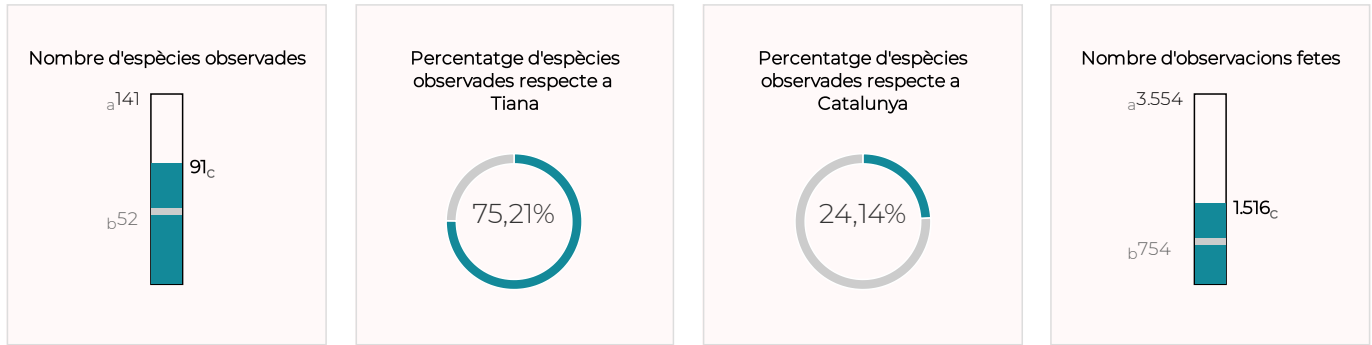

INFORME ORNITOLÒGIC PARCS I PLATGES METROPOLITANS

Tiana · Dades 2020

Nombre d'espècies d'ocells observades

LLEGENDA

- a: Màxim d'espècies o observacions en un parc o platja.
- b: Mitjana d'espècies o observacions en un parc o platja.
- c: Nombre d'espècies o observacions en aquest parc o platja.

Parc del Tramvia