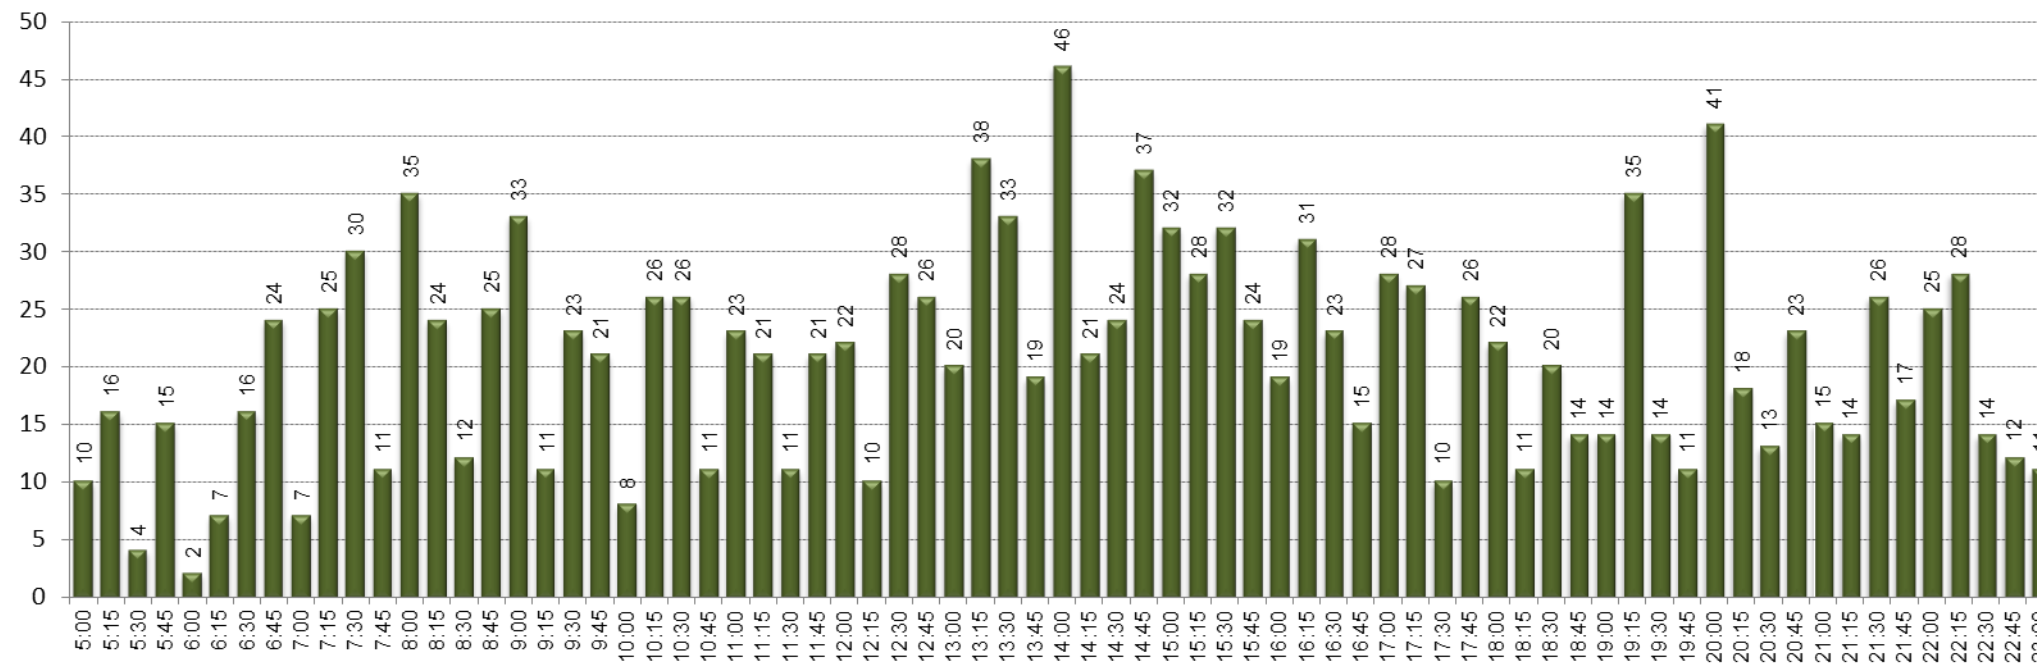

 Pujades
 Baixades

CÀRREGA EXPEDICIÓ MÉS CARREGADA: 14:05-14:50

SENTIT: El Prat de Llobregat (Terminal 1 - Terminal 2)

EXPEDICIÓ MÉS CARREGADA: 7:50-8:05

SENTIT: El Prat de Llobregat (Terminal 2 - Terminal 1)

 Pujades
 Baixades

CÀRREGA EXPEDICIÓ MÉS CARREGADA: 7:50-8:05

SENTIT: El Prat de Llobregat (Terminal 2 - Terminal 1)

DISTRIBUCIÓ DELS VIATGERS PER QUART D'HORA

DISTRIBUCIÓ DELS TÍTOLS DE TRANSPORT

VELOCITAT COMERCIAL PER EXPEDICIÓ I MITJANA DE LA LÍNIA