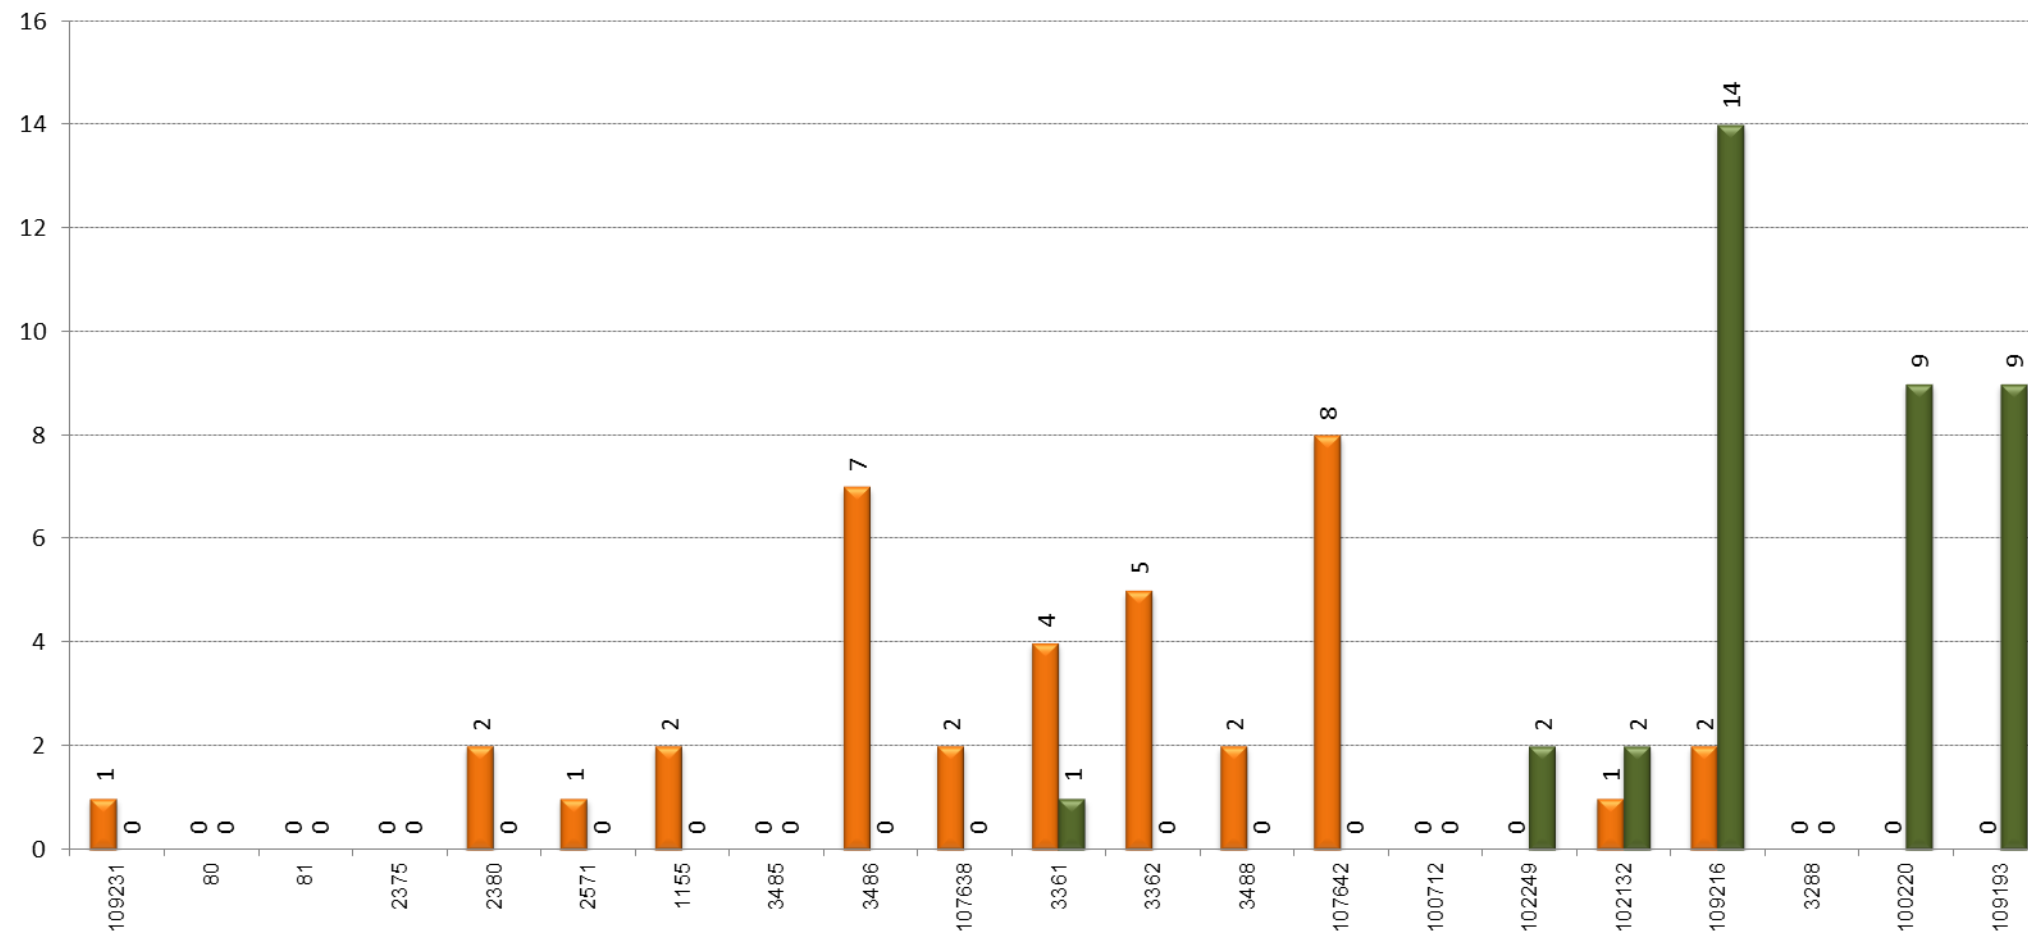

 Pujades
 Baixades

CÀRREGA EXPEDICIÓ MÉS CARREGADA: 14:05-14:50

SENTIT: El Prat de Llobregat (Terminal 1 - Terminal 2)

EXPEDICIÓ MÉS CARREGADA: 7:50-8:05

SENTIT: El Prat de Llobregat (Terminal 2 - Terminal 1)

 Pujades
 Baixades

CÀRREGA EXPEDICIÓ MÉS CARREGADA: 7:50-8:05

SENTIT: El Prat de Llobregat (Terminal 2 - Terminal 1)

DISTRIBUCIÓ DELS VIATGERS PER QUART D'HORA

DISTRIBUCIÓ DELS TÍTOLS DE TRANSPORT

VELOCITAT COMERCIAL PER EXPEDICIÓ I MITJANA DE LA LÍNIA