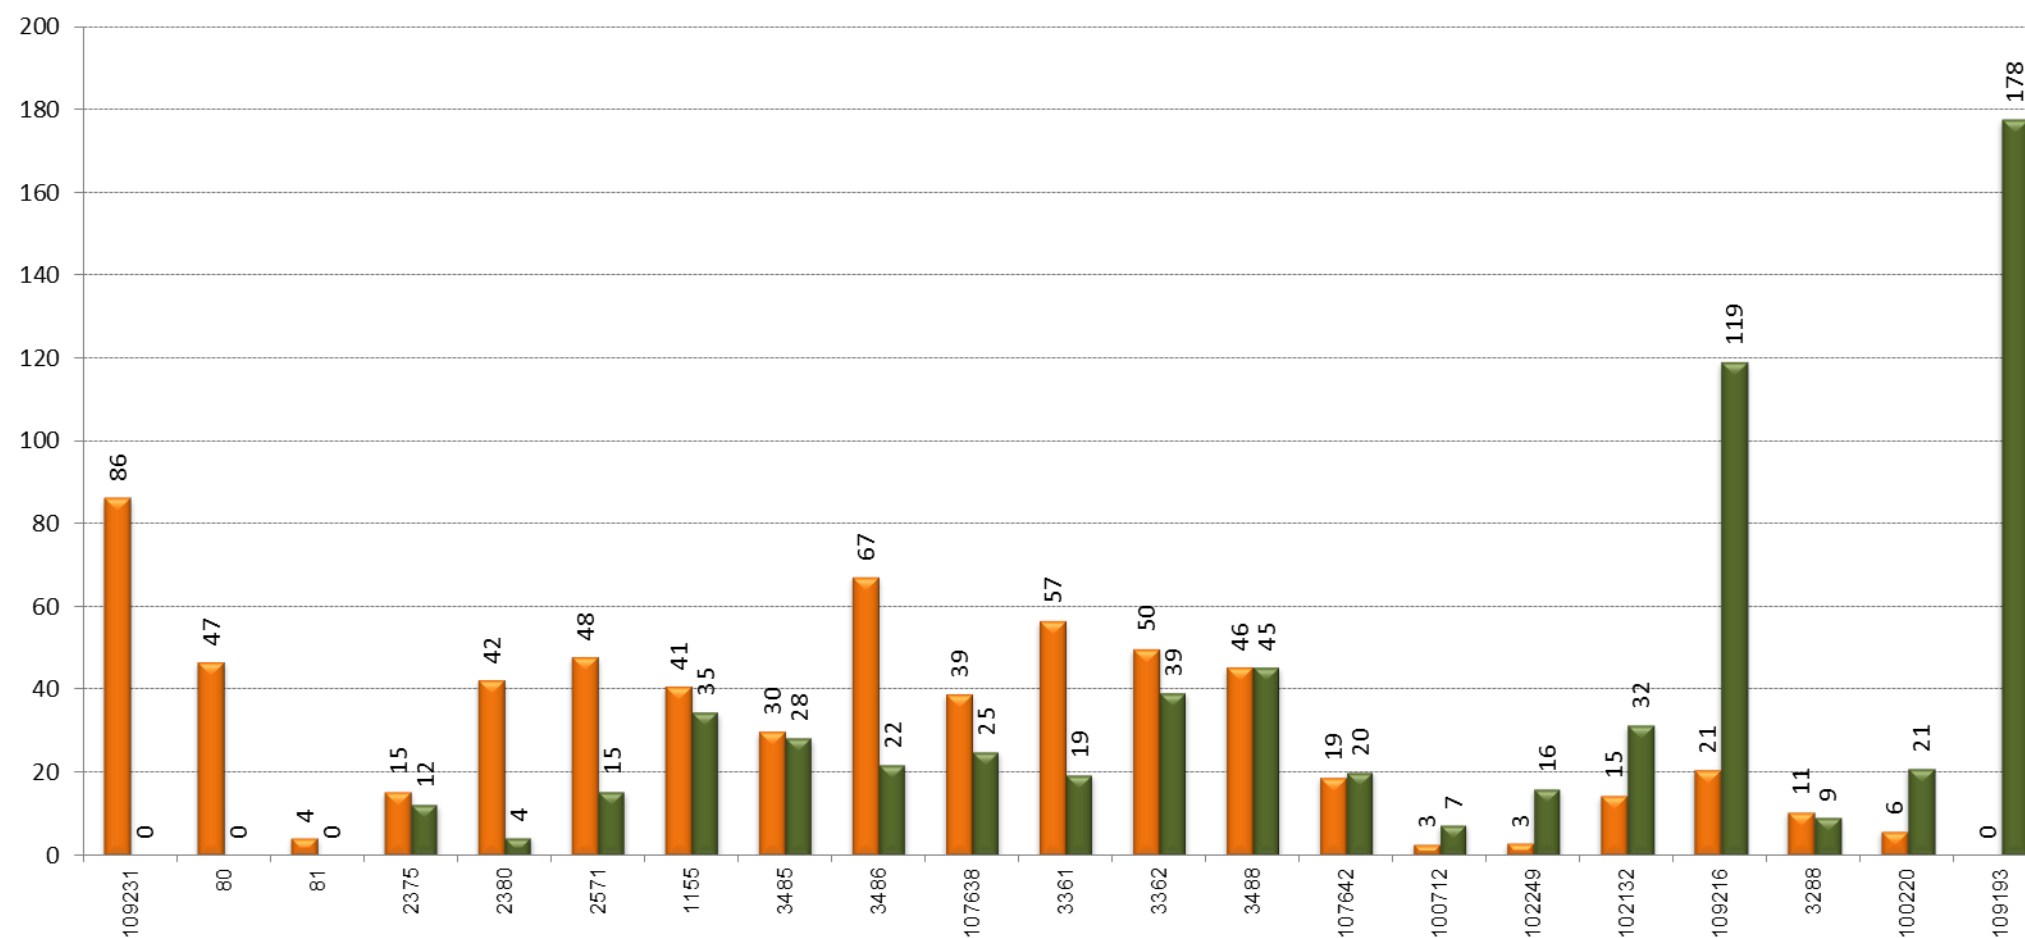

PR1

TAULA RESUM

	El Prat de Llobregat (Terminal 1) - El Prat de Llobregat (Terminal 2)	El Prat de Llobregat (Terminal 2) - El Prat de Llobregat (Terminal 1)	TOTAL
Velocitat mitjana	15,59	16,51	16,05
Velocitat mínima	11,18	14,31	12,75
Temps mitjà de regulació			0:11:32
Temps mínim mitjà de regulació			0:03:00
Càrrega màxima	27	33	33
Factor de càrrega punta (càrrega màxima/demanda diària)			2,36%
Tipus vehicle			Estàndard
% ocupació amb càrrega màxima			37%

GRÀFICS

PUJADES I BAIXADES

SENTIT: El Prat de Llobregat (Terminal 1 - Terminal 2)

 Pujades
 Baixades

PUJADES I BAIXADES

SENTIT: El Prat de Llobregat (Terminal 2 - Terminal 1)

 Pujades
 Baixades

CÀRREGA

SENTIT: El Prat de Llobregat (Terminal 1 - Terminal 2)

CÀRREGA

SENTIT: El Prat de Llobregat (Terminal 2 - Terminal 1)

EXPEDICIÓ MÉS CARREGADA: 14:05-14:50

SENTIT: El Prat de Llobregat (Terminal 1 - Terminal 2)