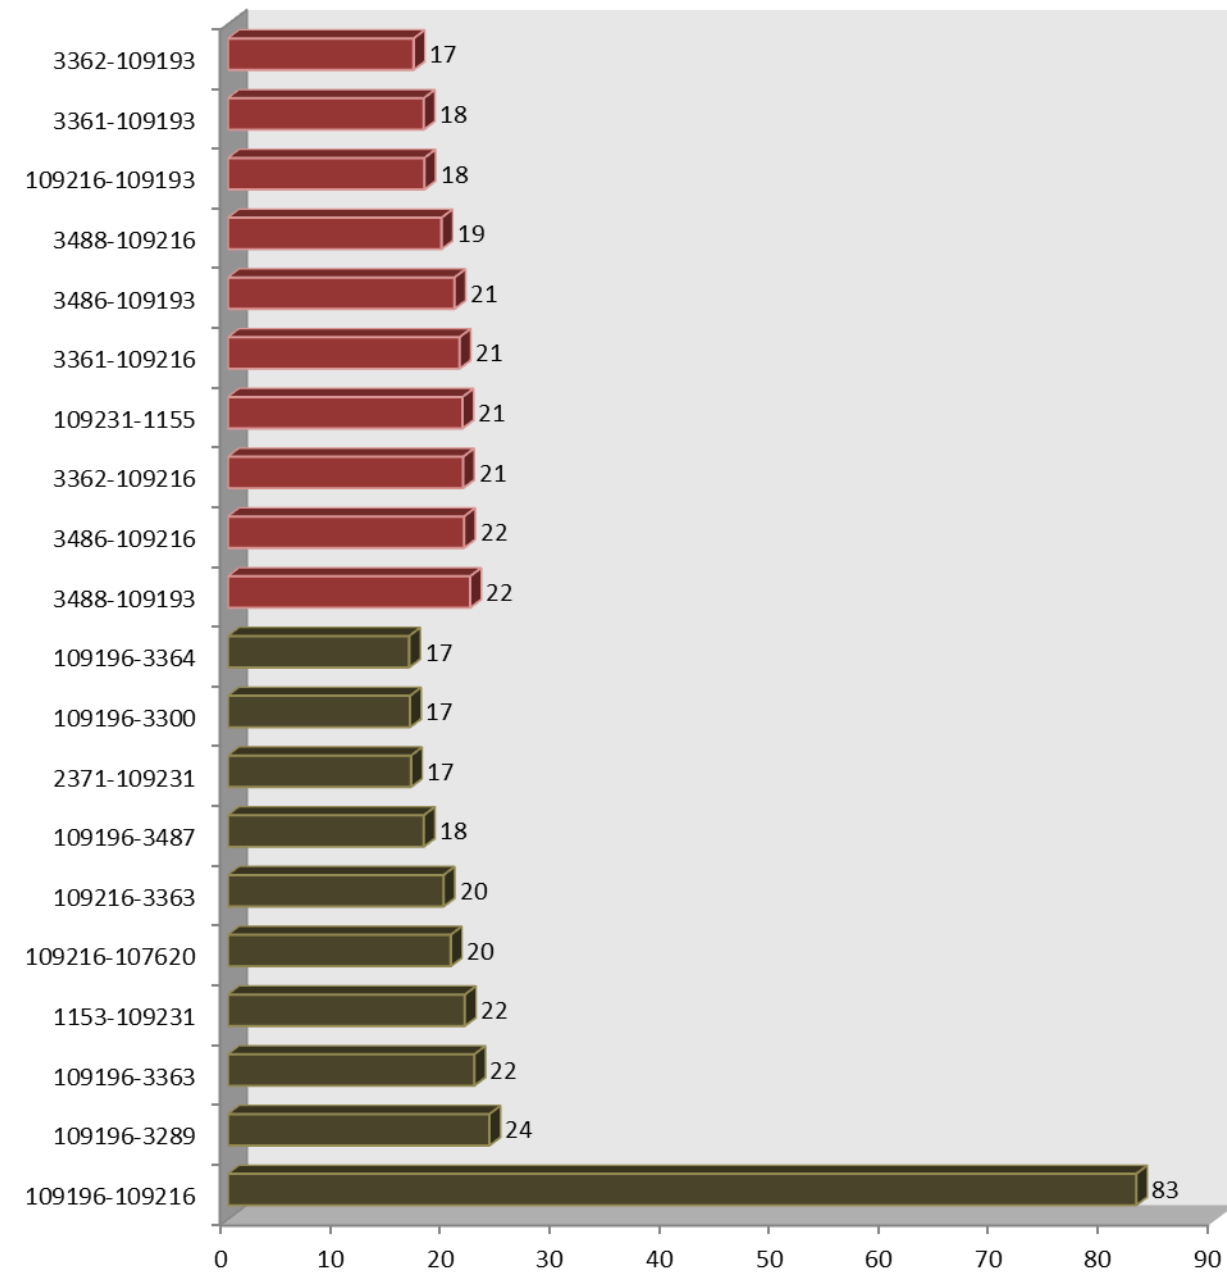

SENTIT: El Prat de Llobregat (Terminal 1 - Terminal 2)

Mitjana 3 més lentes = 12,80 km/h

VELOCITAT COMERCIAL PER EXPEDICIÓ I MITJANA DE LA LÍNIA

SENTIT: El Prat de Llobregat (Terminal 2 - Terminal 1)

Mitjana 3 més lentes = 14,44 km/h

PRINCIPALS TRAJECTES

 El Prat de Llobregat (Terminal 2 - Terminal 1)

 El Prat de Llobregat (Terminal 1 - Terminal 2)

TAULES

LLISTAT DE PARADES

El Prat de Llobregat (Terminal 1) - El Prat de Llobregat (Terminal 2)