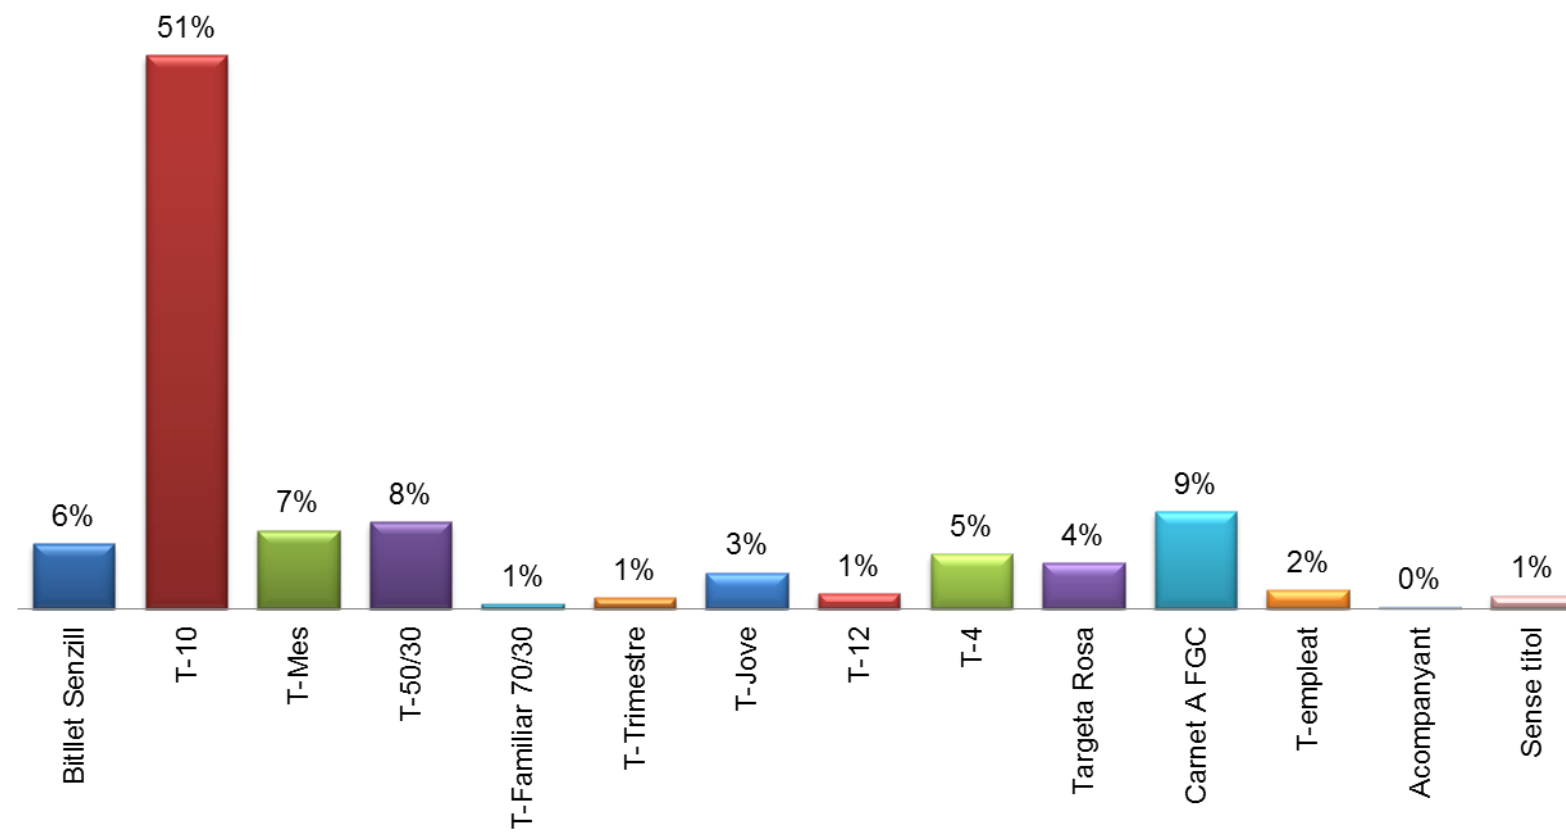

 Pujades
 Baixades

CÀRREGA EXPEDICIÓ MÉS CARREGADA: 7:50-8:05

SENTIT: El Prat de Llobregat (Terminal 2 - Terminal 1)

DISTRIBUCIÓ DELS VIATGERS PER QUART D'HORA

DISTRIBUCIÓ DELS TÍTOLS DE TRANSPORT

VELOCITAT COMERCIAL PER EXPEDICIÓ I MITJANA DE LA LÍNIA