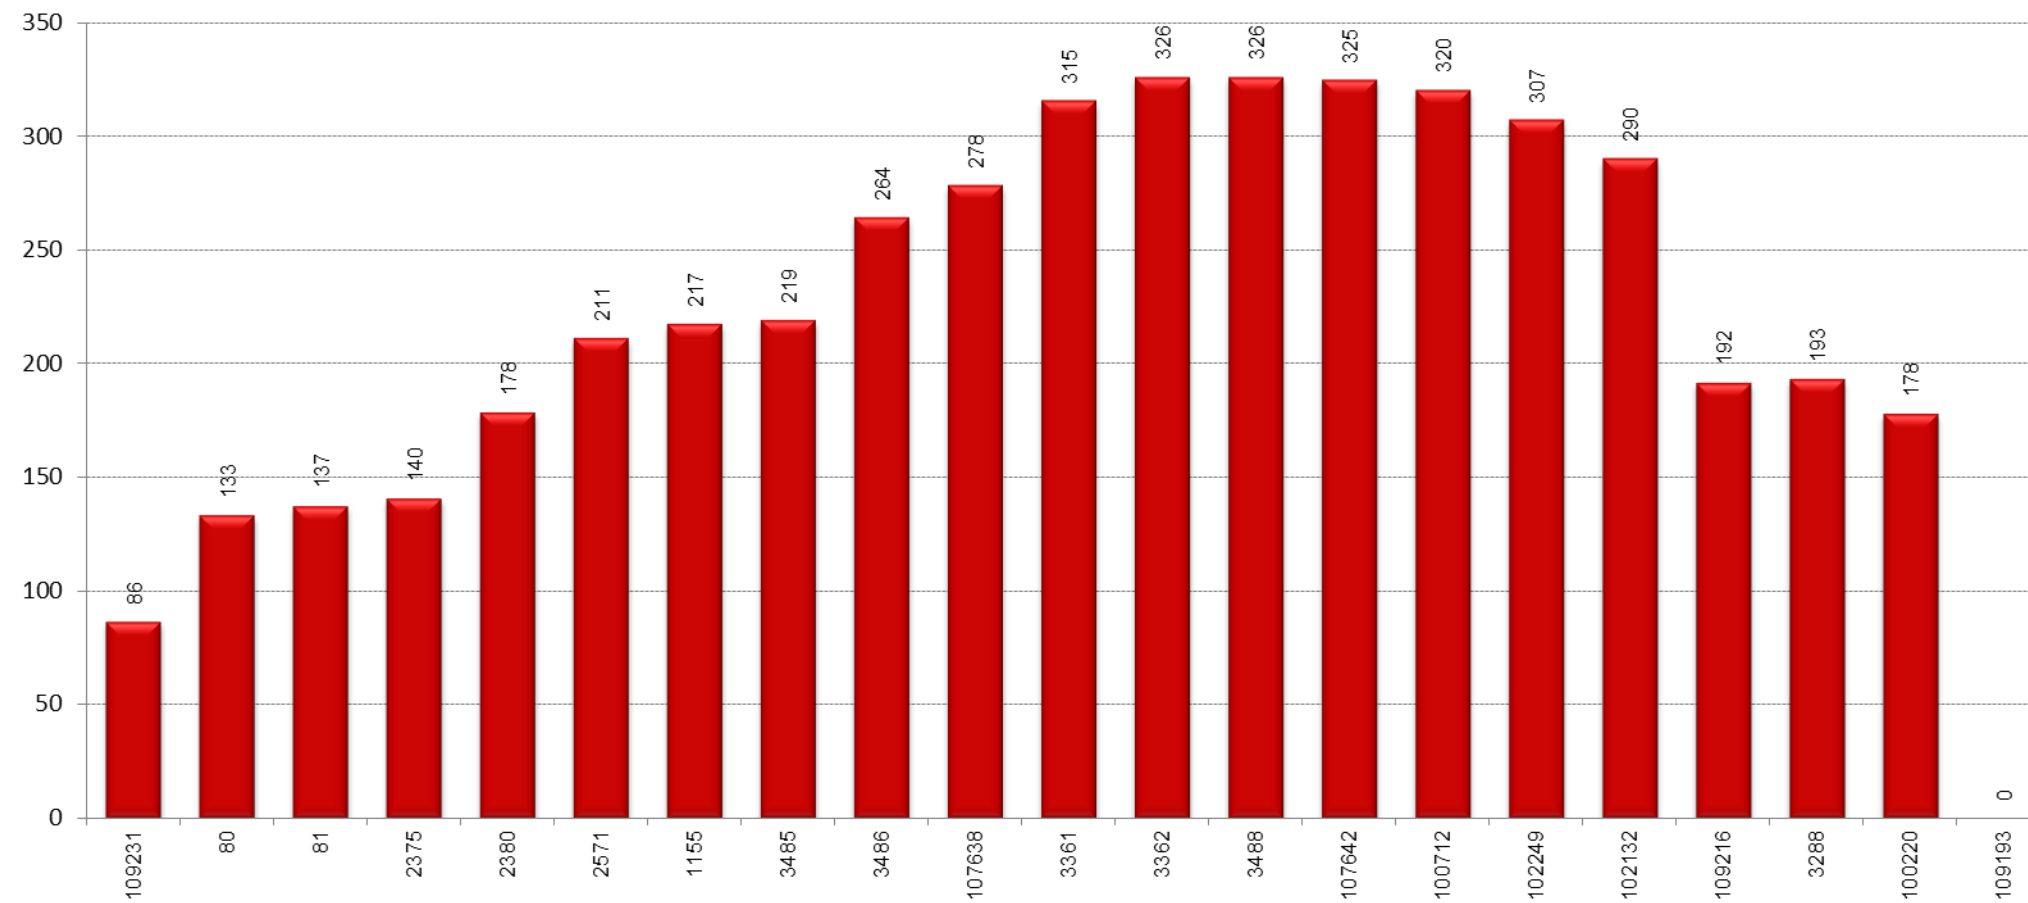

CÀRREGA

SENTIT: El Prat de Llobregat (Terminal 2 - Terminal 1)