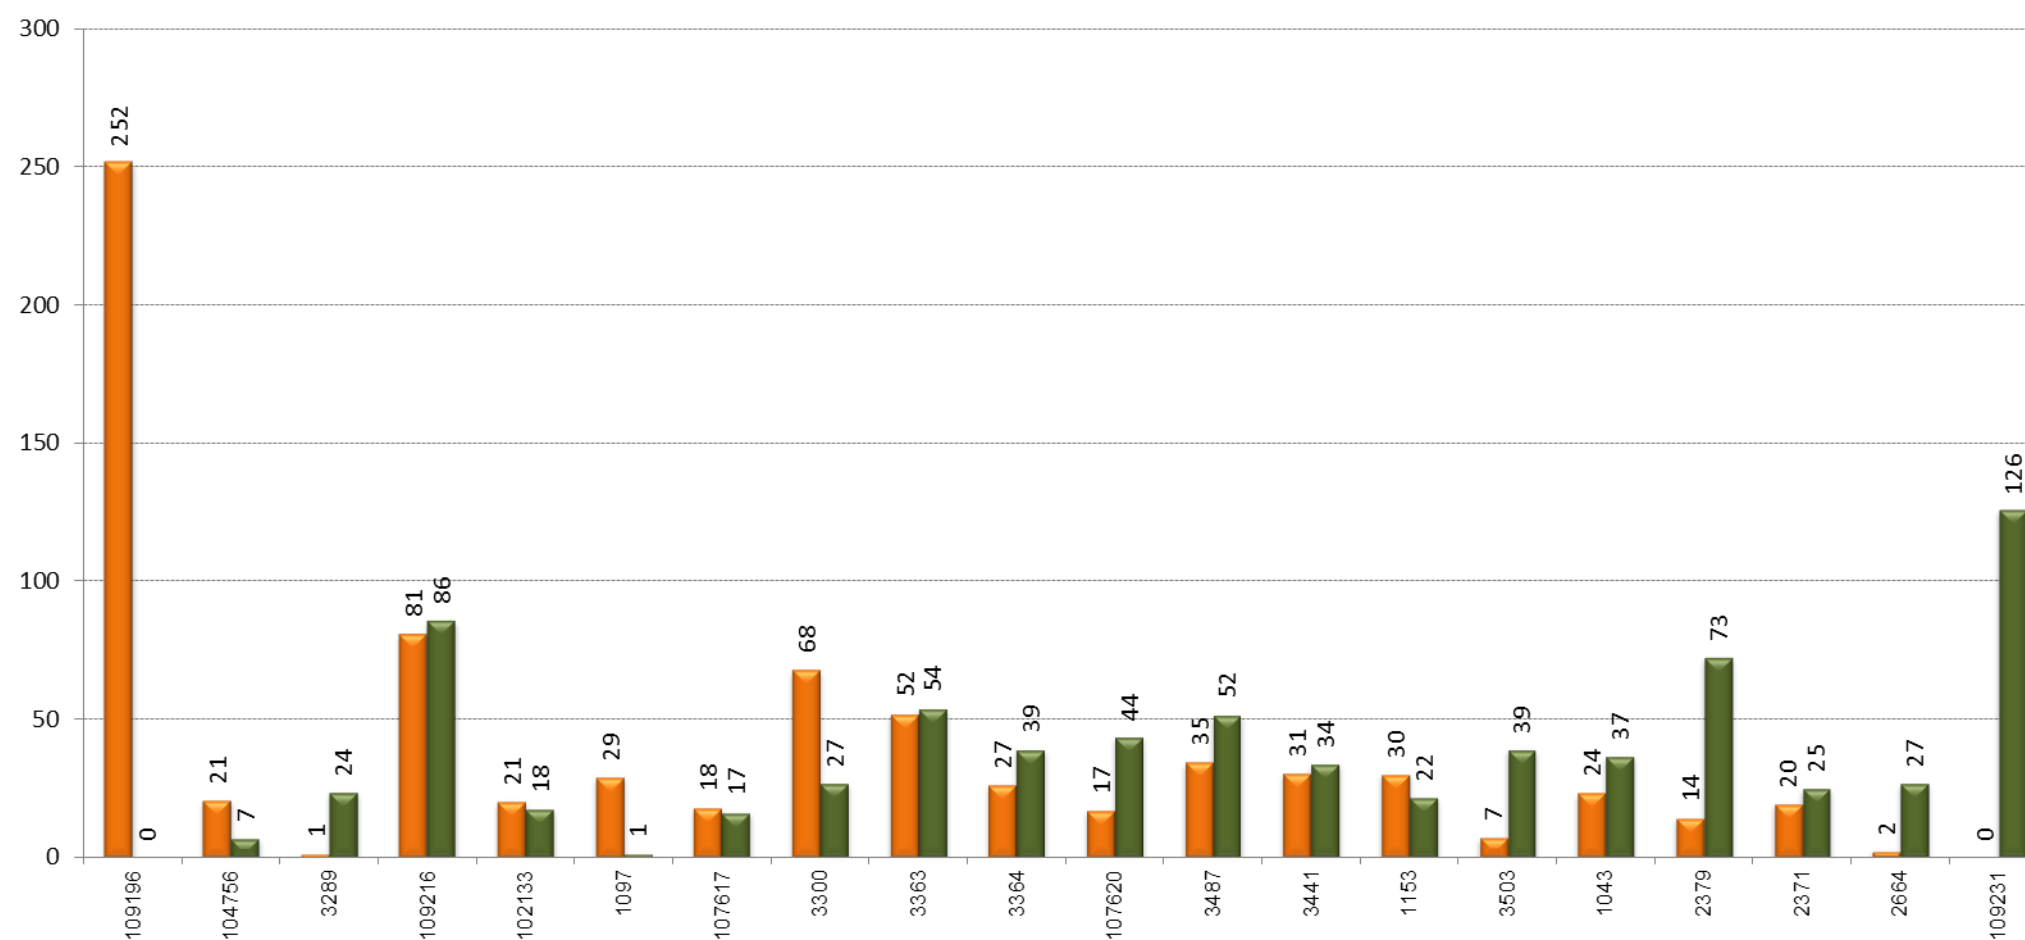

PR1

TAULA RESUM

	El Prat de Llobregat (Terminal 1) - El Prat de Llobregat (Terminal 2)	El Prat de Llobregat (Terminal 2) - El Prat de Llobregat (Terminal 1)	TOTAL
Velocitat mitjana	15,59	16,51	16,05
Velocitat mínima	11,18	14,31	12,75
Temps mitjà de regulació			0:11:32
Temps mínim mitjà de regulació			0:03:00
Càrrega màxima	27	33	33
Factor de càrrega punta (càrrega màxima/demanda diària)			2,36%
Tipus vehicle			Estàndard
% ocupació amb càrrega màxima			37%

GRÀFICS

PUJADES I BAIXADES

SENTIT: El Prat de Llobregat (Terminal 1 - Terminal 2)

 Pujades
 Baixades

PUJADES I BAIXADES

SENTIT: El Prat de Llobregat (Terminal 2 - Terminal 1)

 Pujades
 Baixades

CÀRREGA