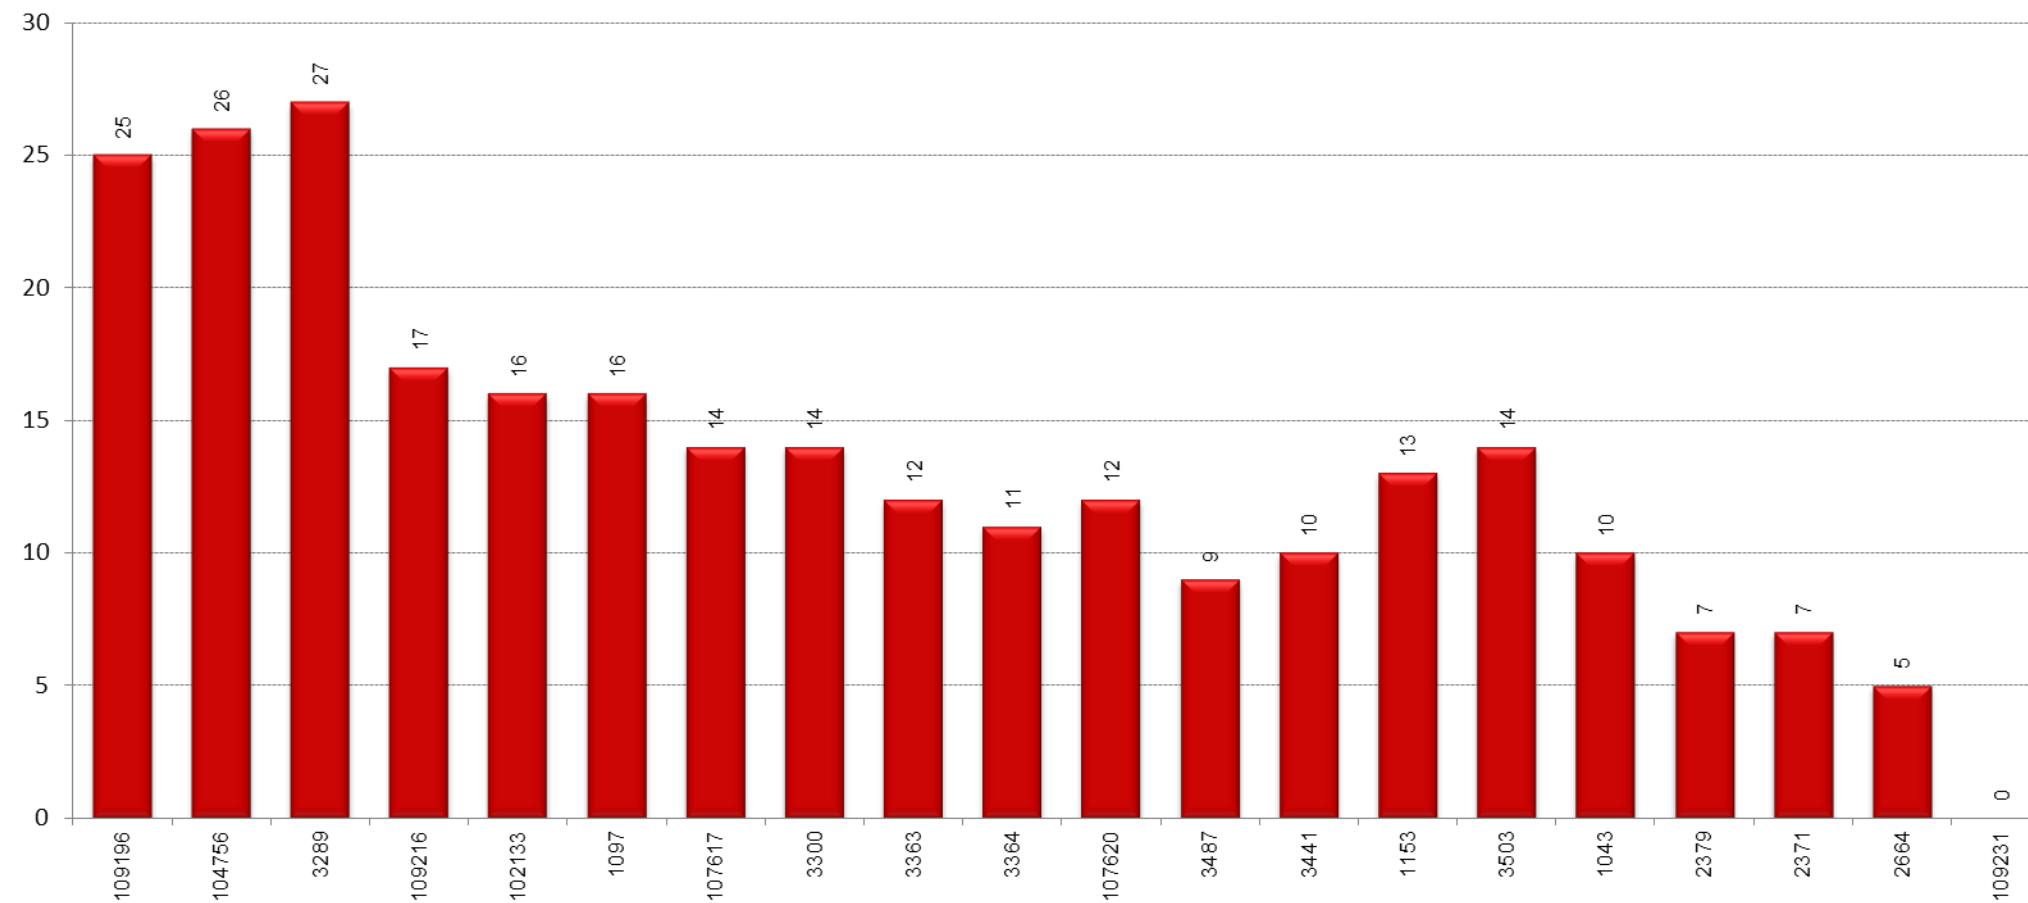

CÀRREGA EXPEDICIÓ MÉS CARREGADA: 14:05-14:50

SENTIT: El Prat de Llobregat (Terminal 1 - Terminal 2)