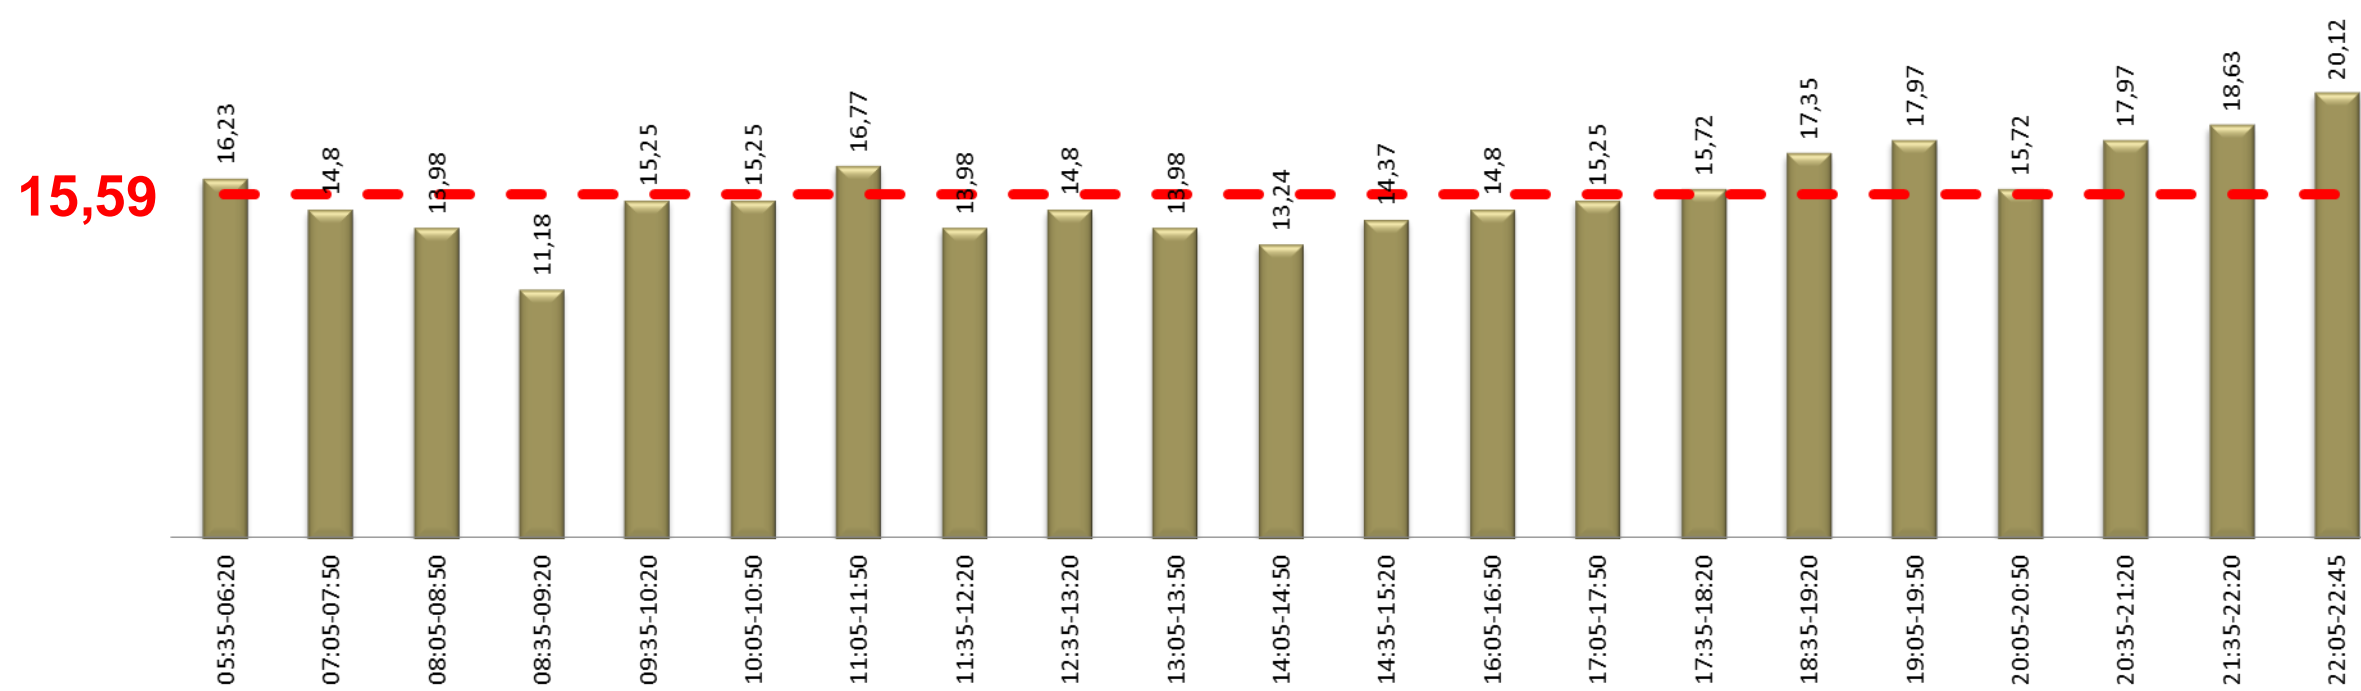

VELOCITAT COMERCIAL PER EXPEDICIÓ I MITJANA DE LA LÍNIA

SENTIT: El Prat de Llobregat (Terminal 1 - Terminal 2)

Mitjana 3 més lentes = 12,80 km/h