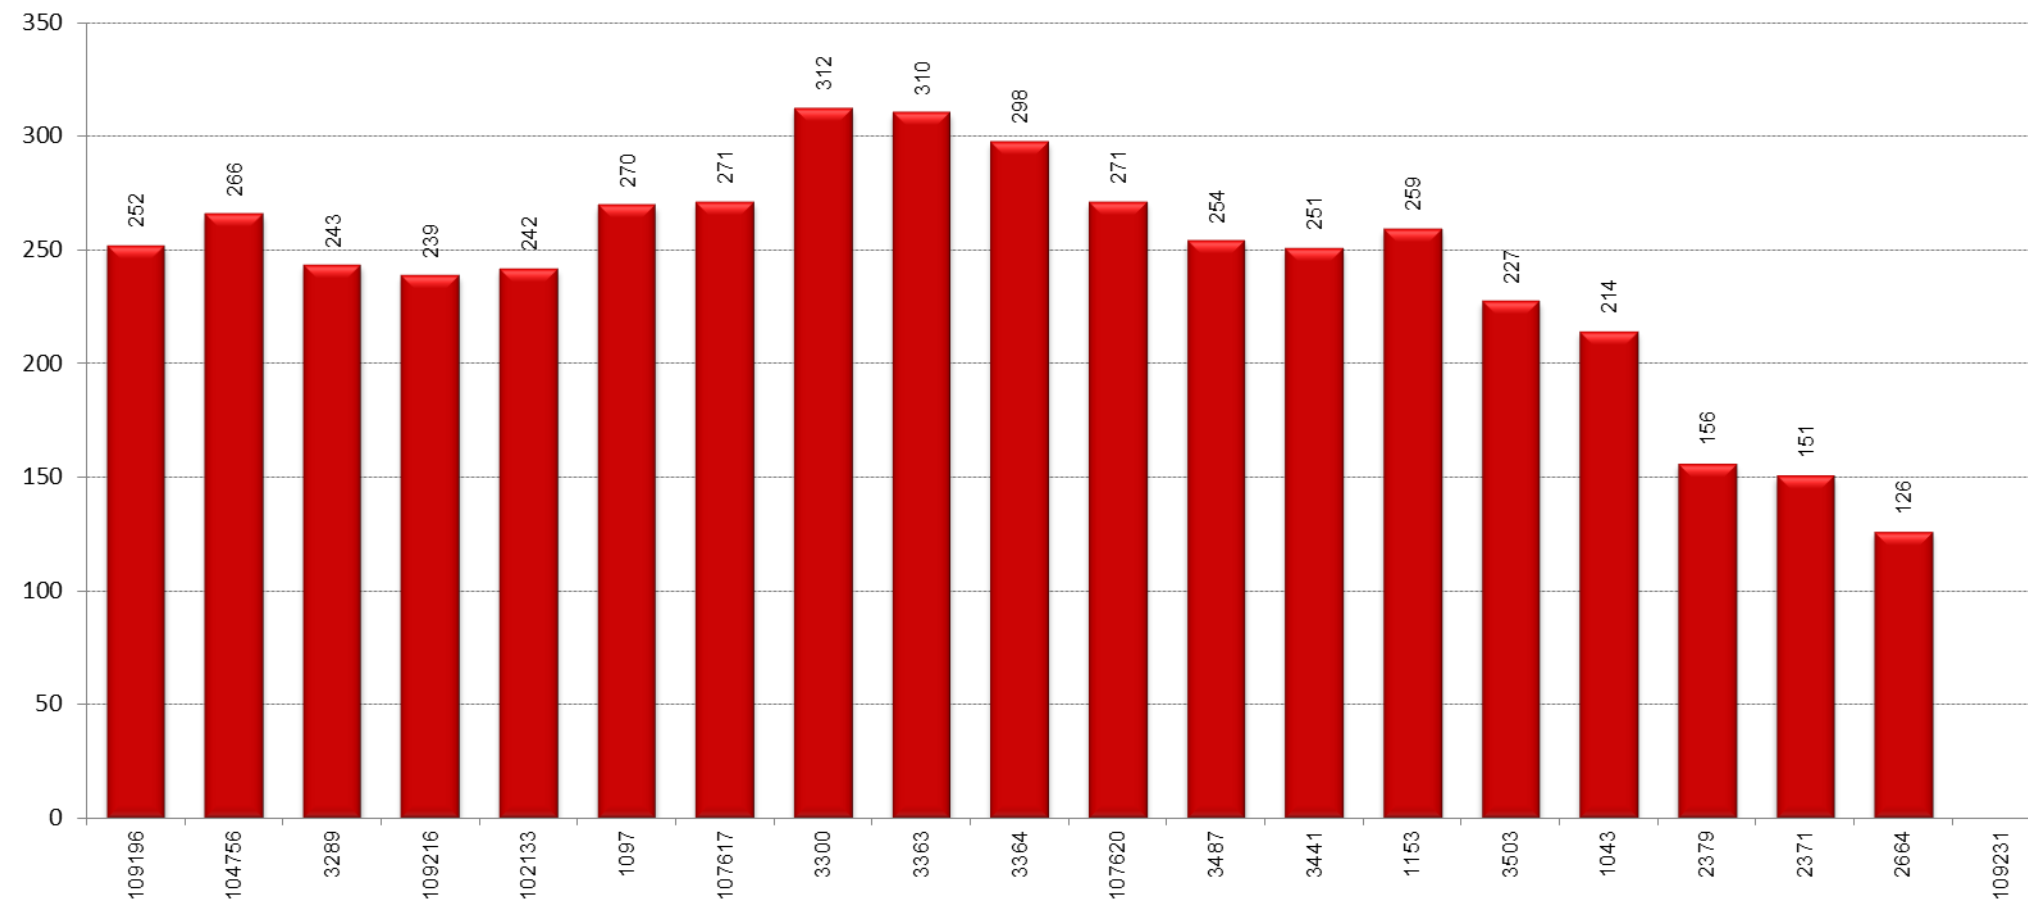

CÀRREGA

SENTIT: El Prat de Llobregat (Terminal 1 - Terminal 2)