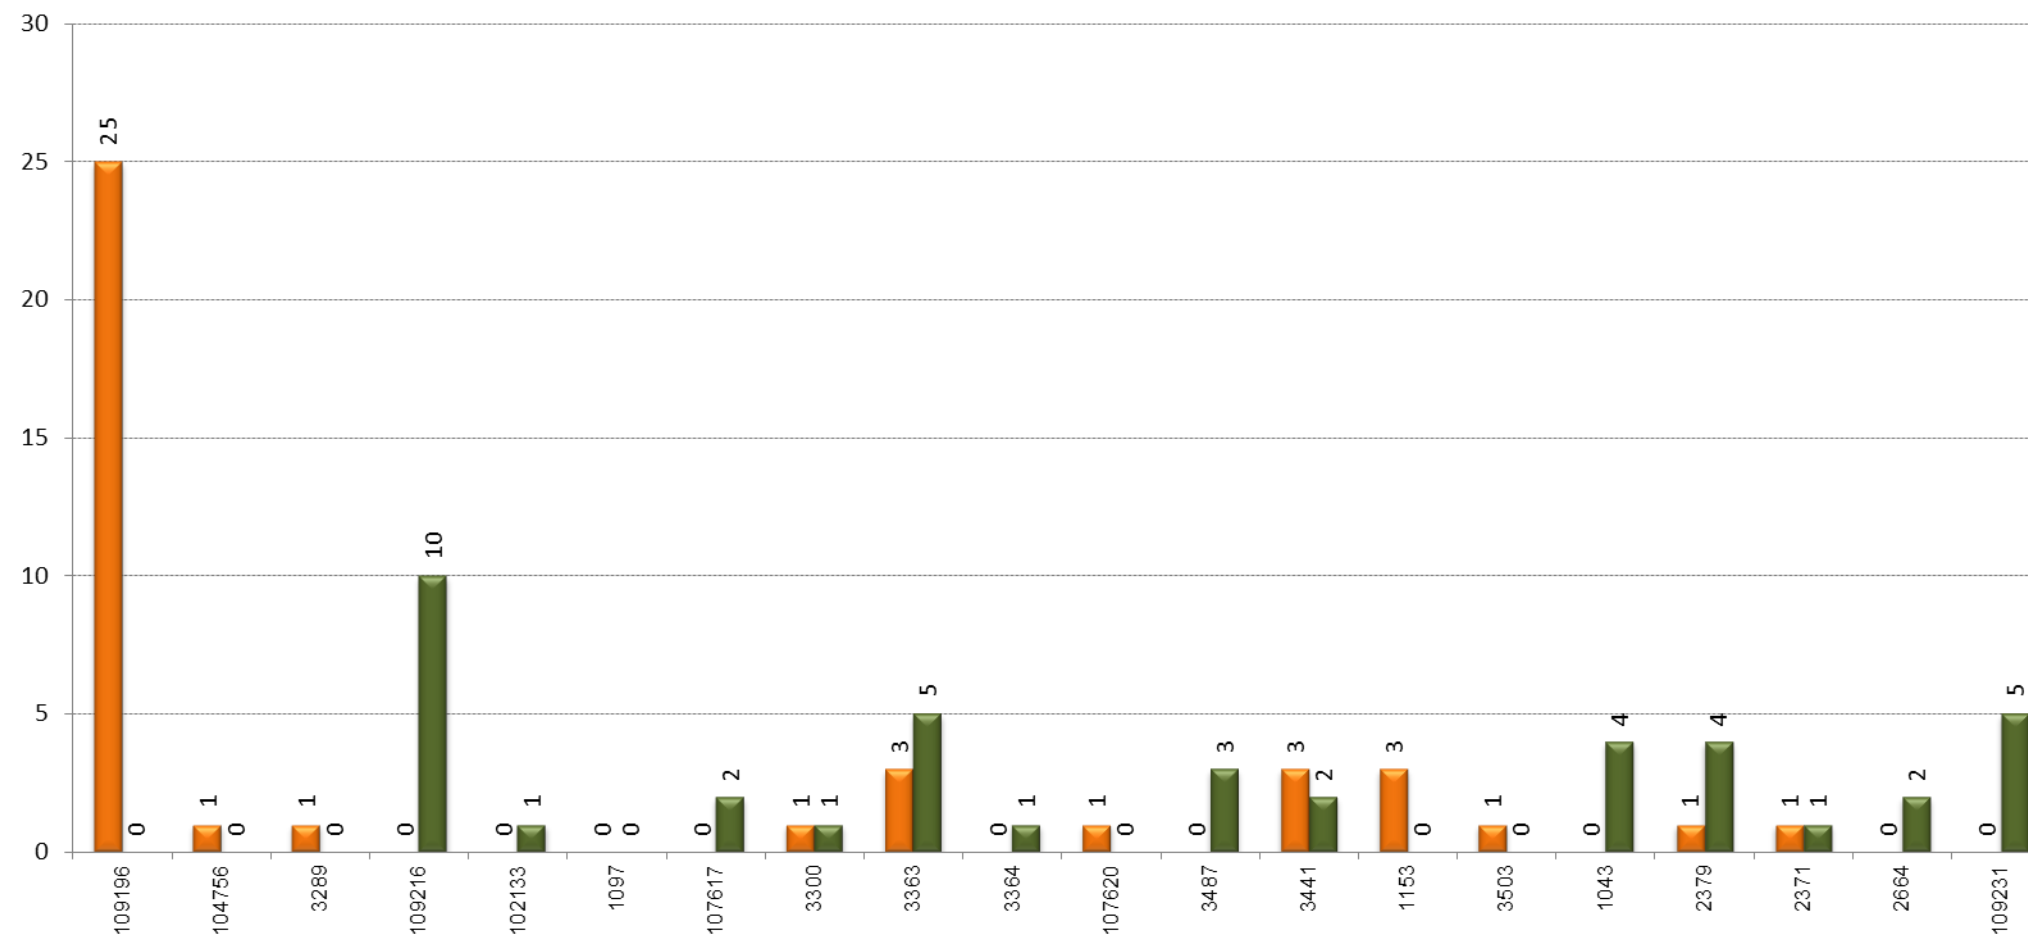

PR1

TAULA RESUM

	El Prat de Llobregat (Terminal 1) - El Prat de Llobregat (Terminal 2)	El Prat de Llobregat (Terminal 2) - El Prat de Llobregat (Terminal 1)	TOTAL
Velocitat mitjana	15,59	16,51	16,05
Velocitat mínima	11,18	14,31	12,75
Temps mitjà de regulació			0:11:32
Temps mínim mitjà de regulació			0:03:00
Càrrega màxima	27	33	33
Factor de càrrega punta (càrrega màxima/demanda diària)			2,36%
Tipus vehicle			Estàndard
% ocupació amb càrrega màxima			37%

SENTIT: El Prat de Llobregat (Terminal 1 - Terminal 2)

CÀRREGA

SENTIT: El Prat de Llobregat (Terminal 2 - Terminal 1)

EXPEDICIÓ MÉS CARREGADA: 14:05-14:50

SENTIT: El Prat de Llobregat (Terminal 1 - Terminal 2)

 Pujades
 Baixades

CÀRREGA EXPEDICIÓ MÉS CARREGADA: 14:05-14:50

SENTIT: El Prat de Llobregat (Terminal 1 - Terminal 2)

EXPEDICIÓ MÉS CARREGADA: 7:50-8:05

SENTIT: El Prat de Llobregat (Terminal 2 - Terminal 1)

 Pujades
 Baixades

CÀRREGA EXPEDICIÓ MÉS CARREGADA: 7:50-8:05

SENTIT: El Prat de Llobregat (Terminal 2 - Terminal 1)

DISTRIBUCIÓ DELS VIATGERS PER QUART D'HORA

DISTRIBUCIÓ DELS TÍTOLS DE TRANSPORT

VELOCITAT COMERCIAL PER EXPEDICIÓ I MITJANA DE LA LÍNIA