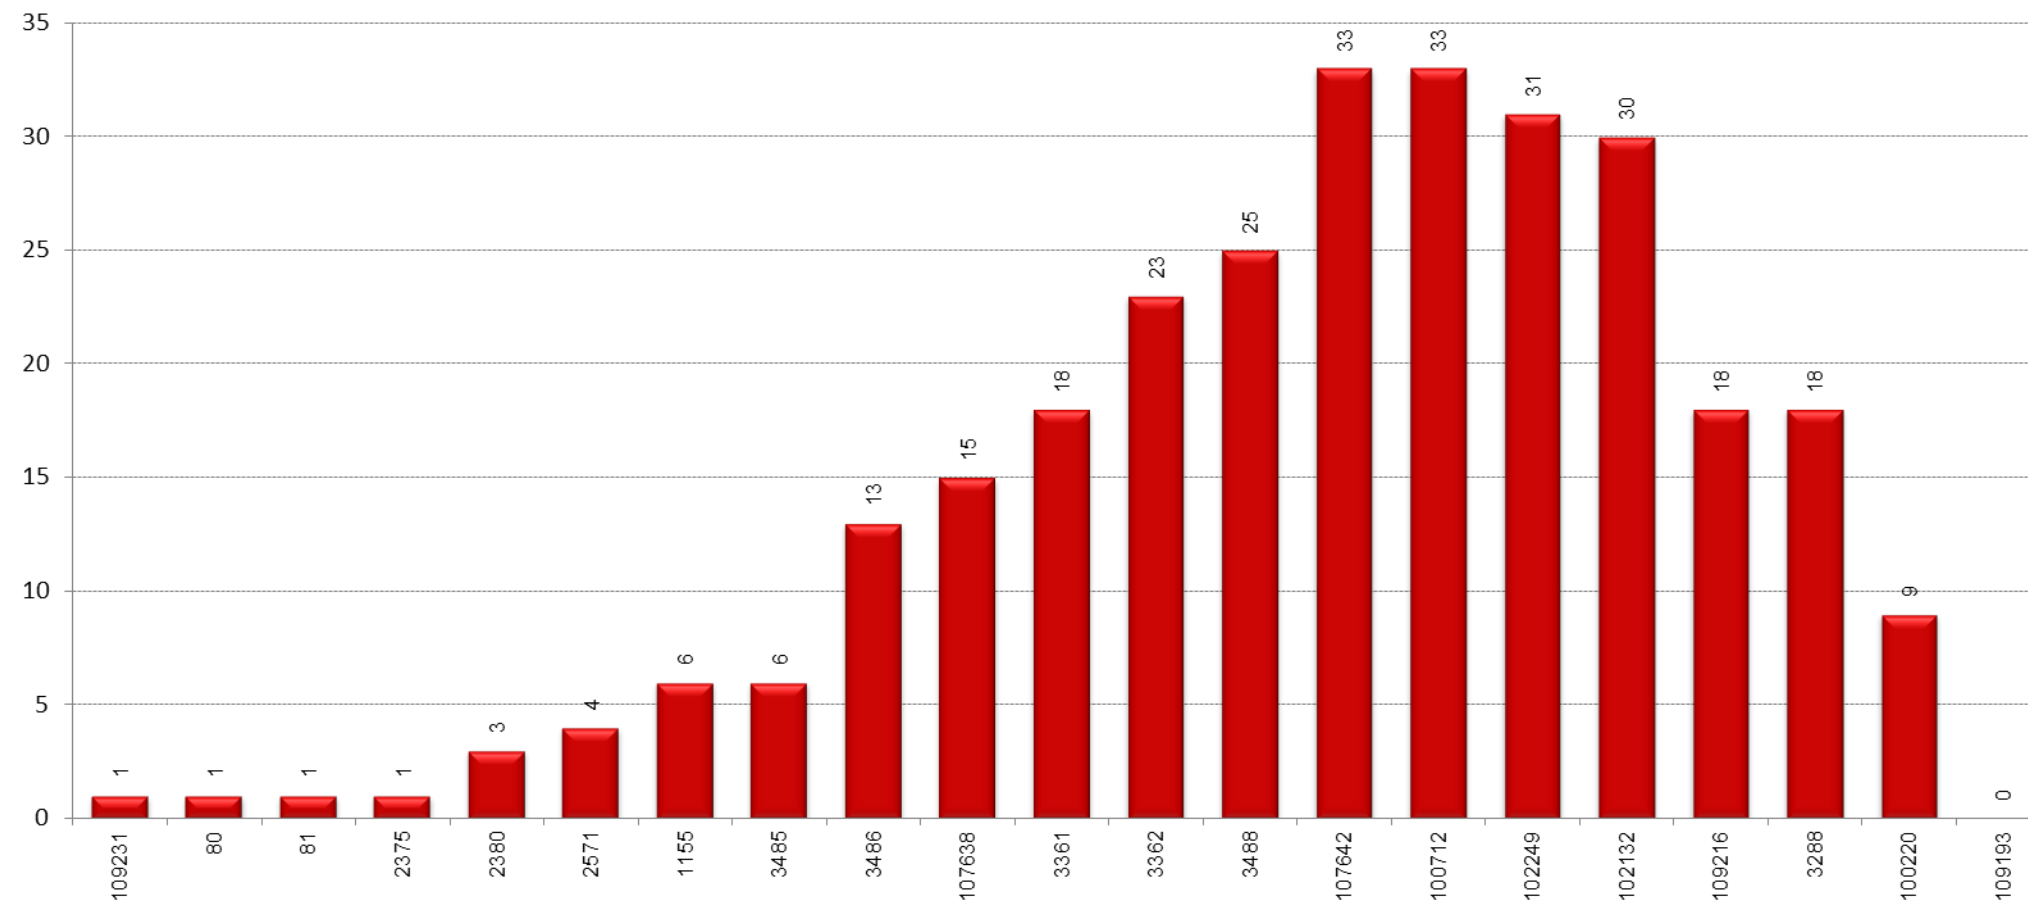

 Pujades
 Baixades

CÀRREGA EXPEDICIÓ MÉS CARREGADA: 14:05-14:50

SENTIT: El Prat de Llobregat (Terminal 1 - Terminal 2)

EXPEDICIÓ MÉS CARREGADA: 7:50-8:05

SENTIT: El Prat de Llobregat (Terminal 2 - Terminal 1)

 Pujades
 Baixades

CÀRREGA EXPEDICIÓ MÉS CARREGADA: 7:50-8:05

SENTIT: El Prat de Llobregat (Terminal 2 - Terminal 1)

DISTRIBUCIÓ DELS VIATGERS PER QUART D'HORA

DISTRIBUCIÓ DELS TÍTOLS DE TRANSPORT

VELOCITAT COMERCIAL PER EXPEDICIÓ I MITJANA DE LA LÍNIA