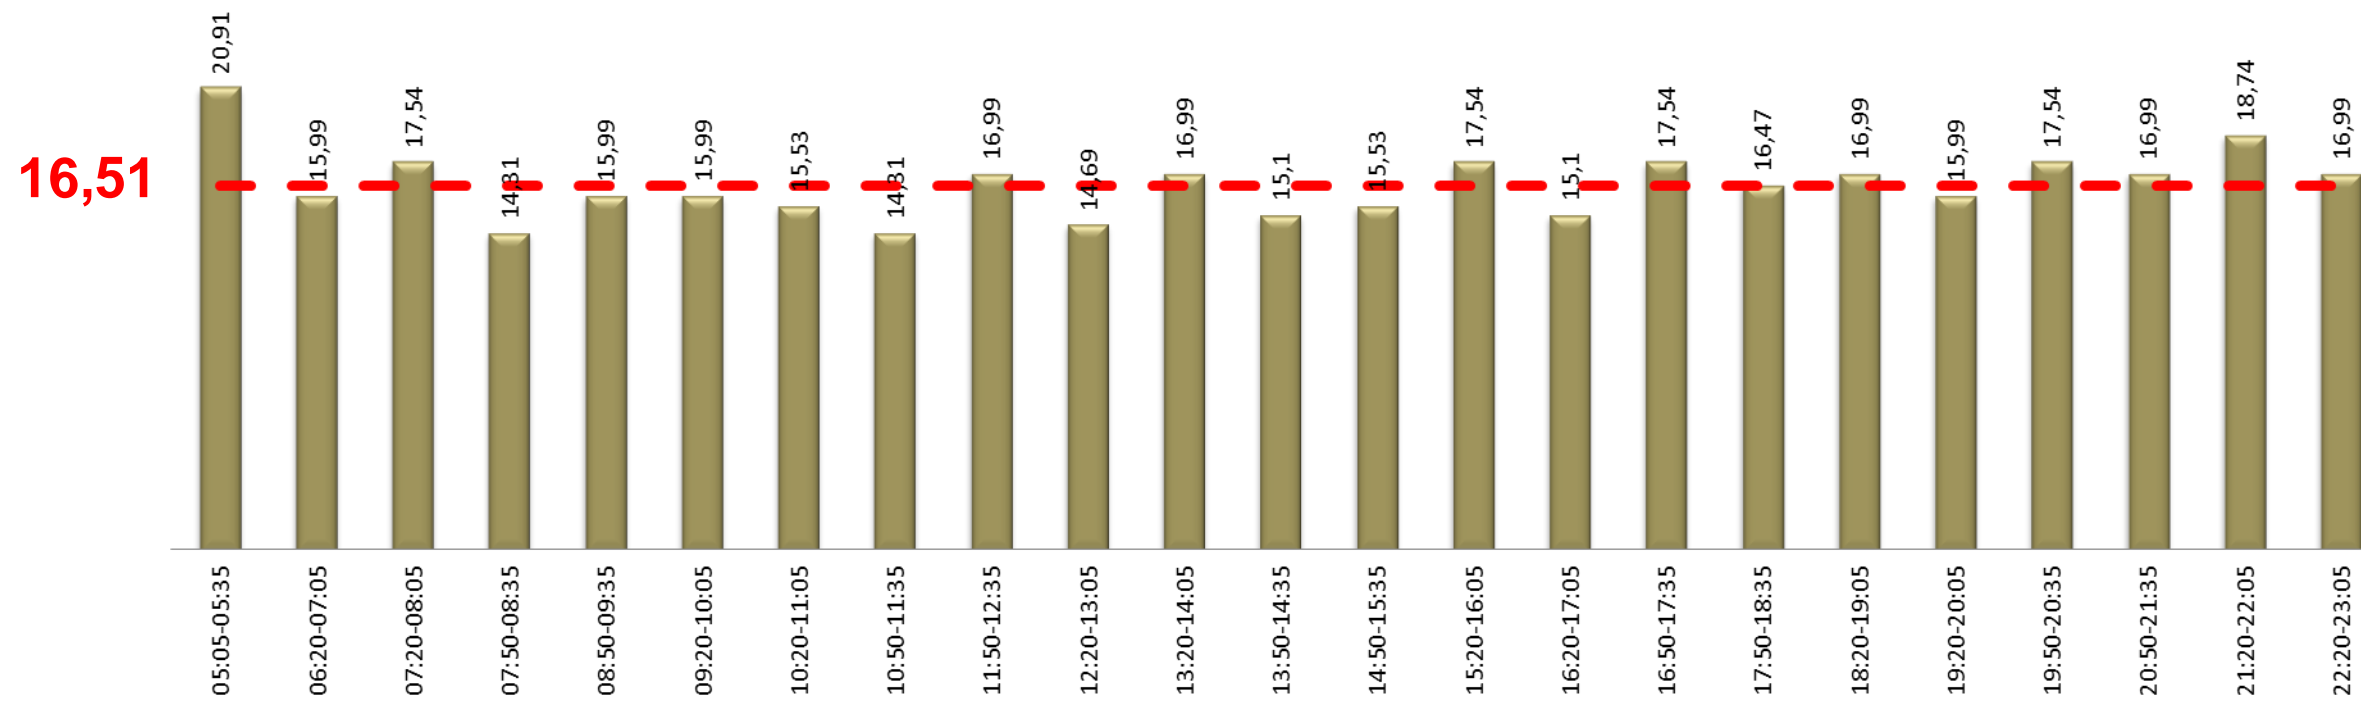

VELOCITAT COMERCIAL PER EXPEDICIÓ I MITJANA DE LA LÍNIA

SENTIT: El Prat de Llobregat (Terminal 2 - Terminal 1)

Mitjana 3 més lentes = 14,44 km/h