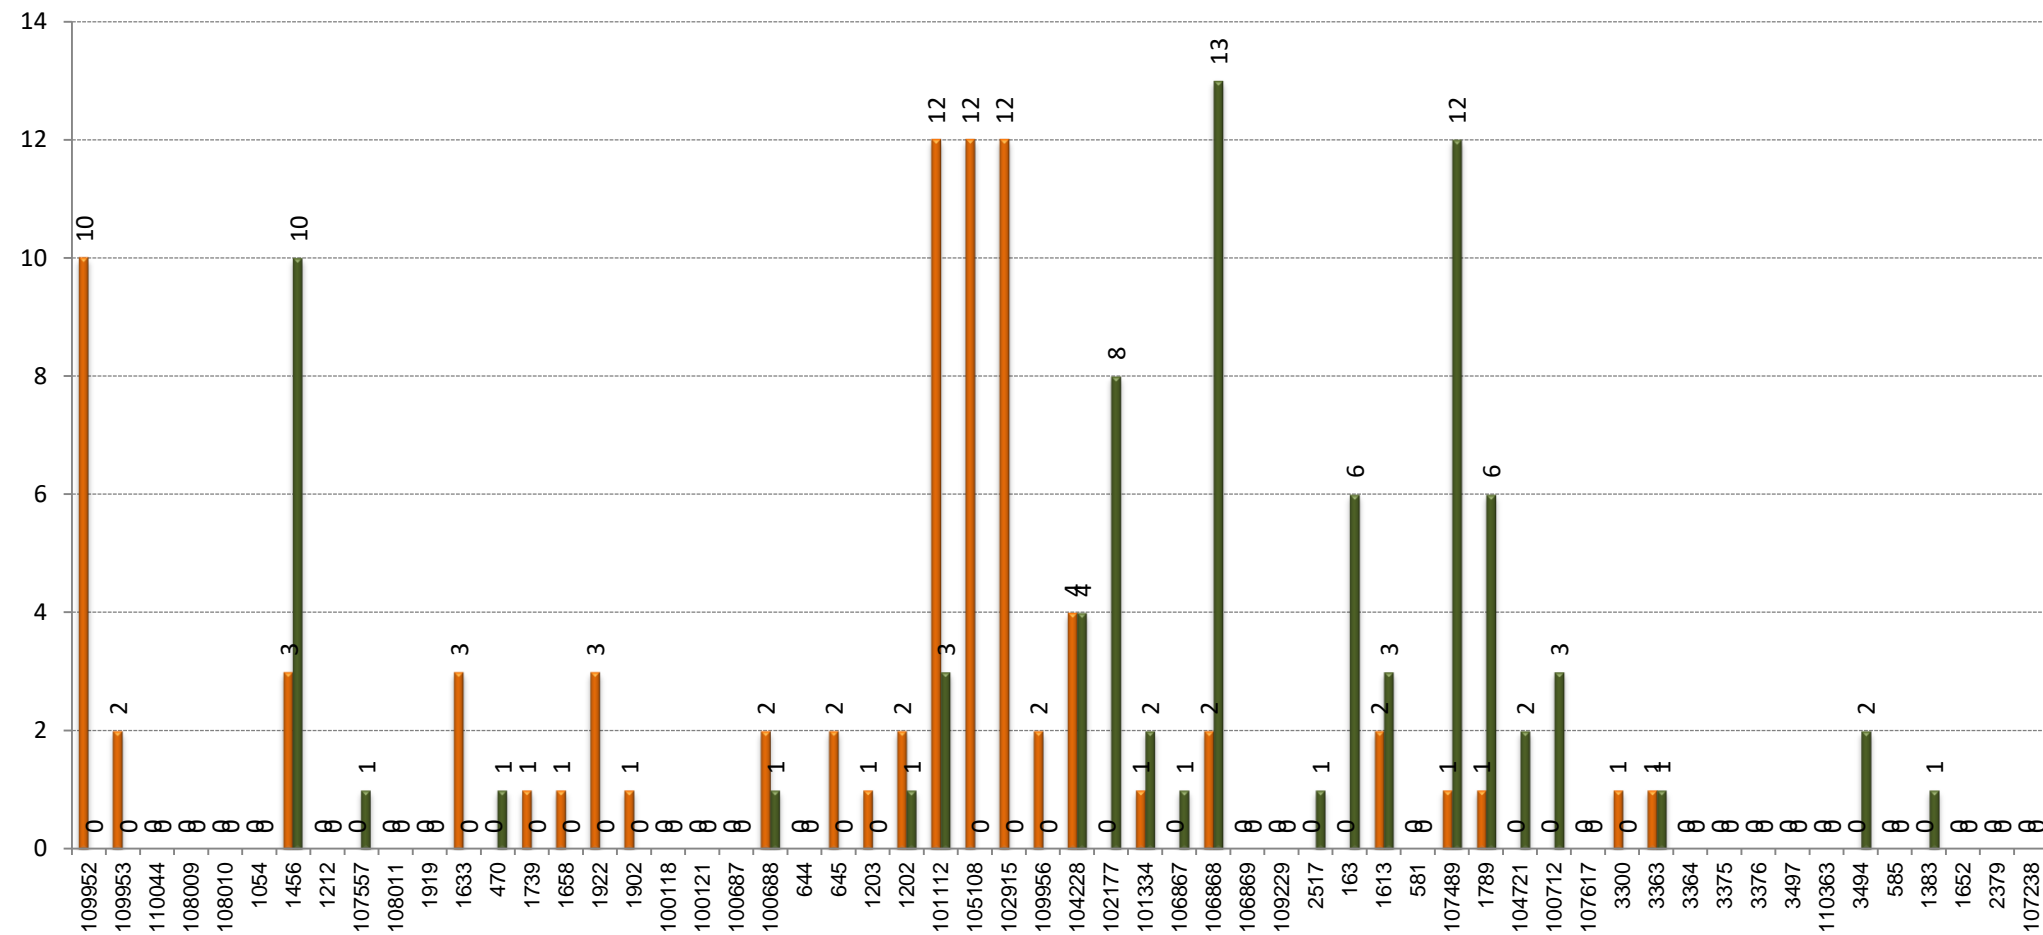

EXPEDICIÓ MÉS CARREGADA: 8:00-9:40

SENTIT: Sant Just Desvern - El Prat de Llobregat

■ Pujades
■ Baixades