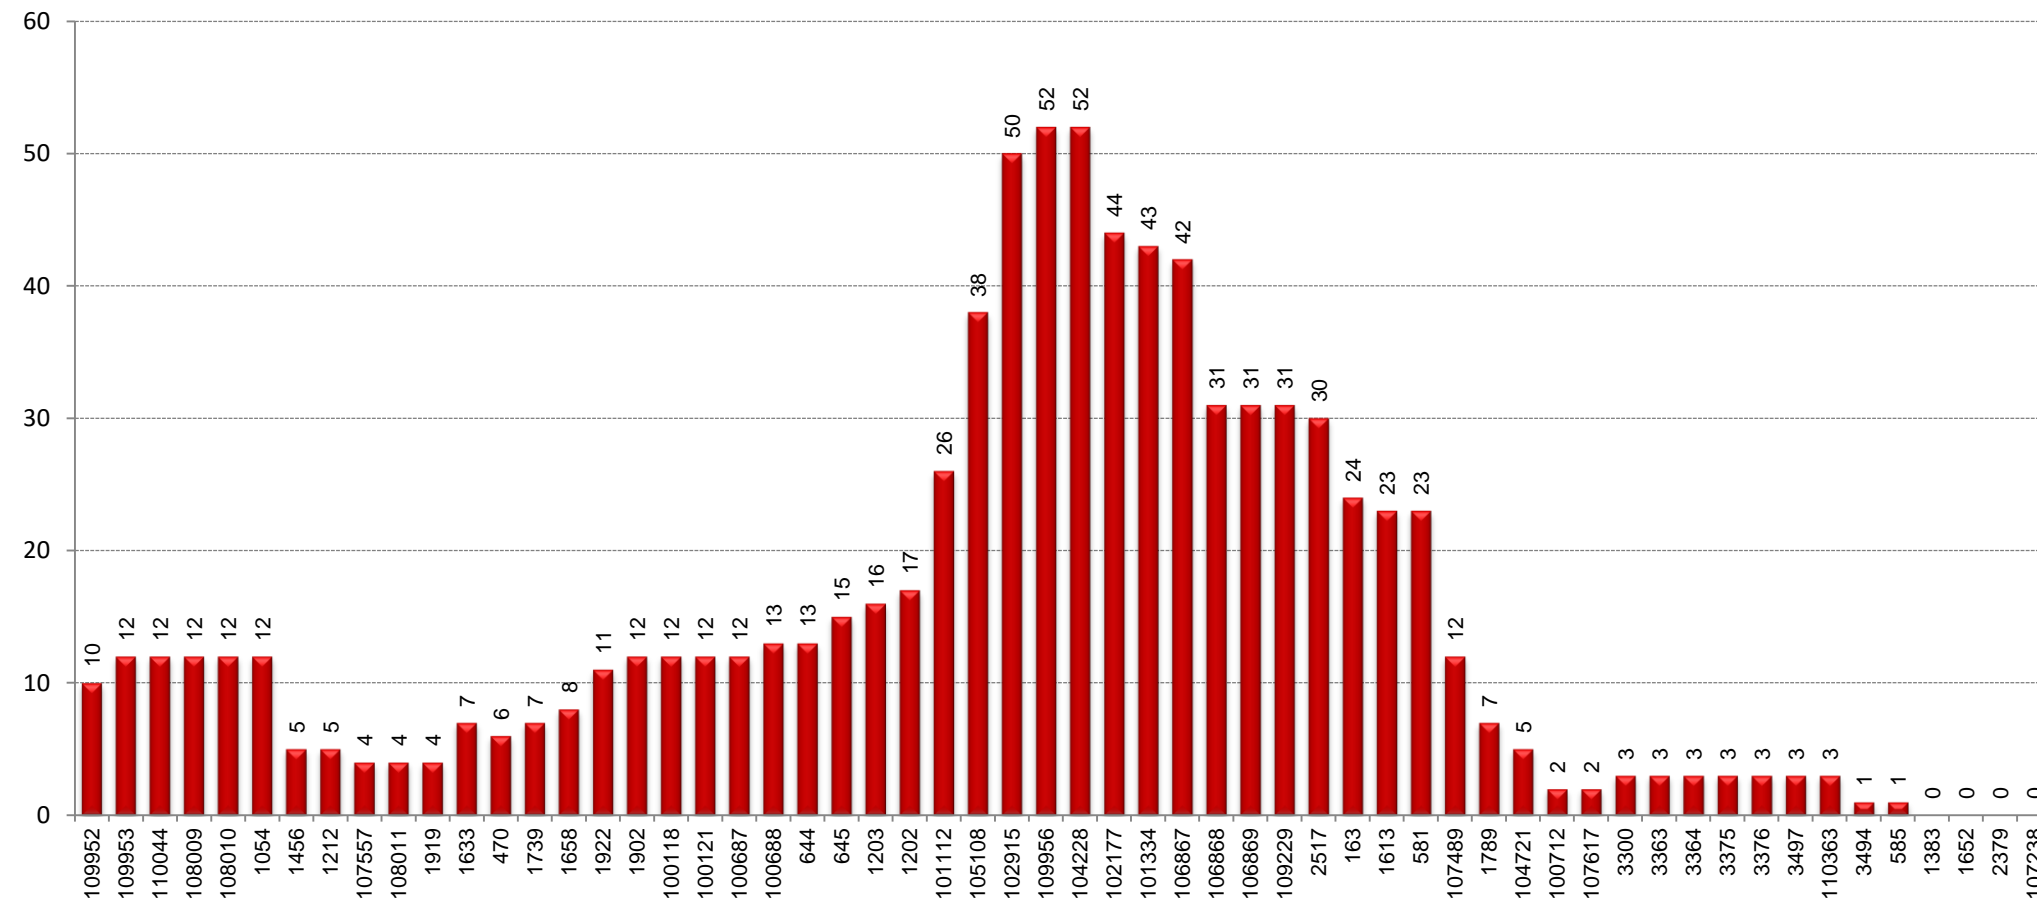

CÀRREGA EXPEDICIÓ MÉS CARREGADA: 8:00-9:40

SENTIT: Sant Just Desvern - El Prat de Llobregat