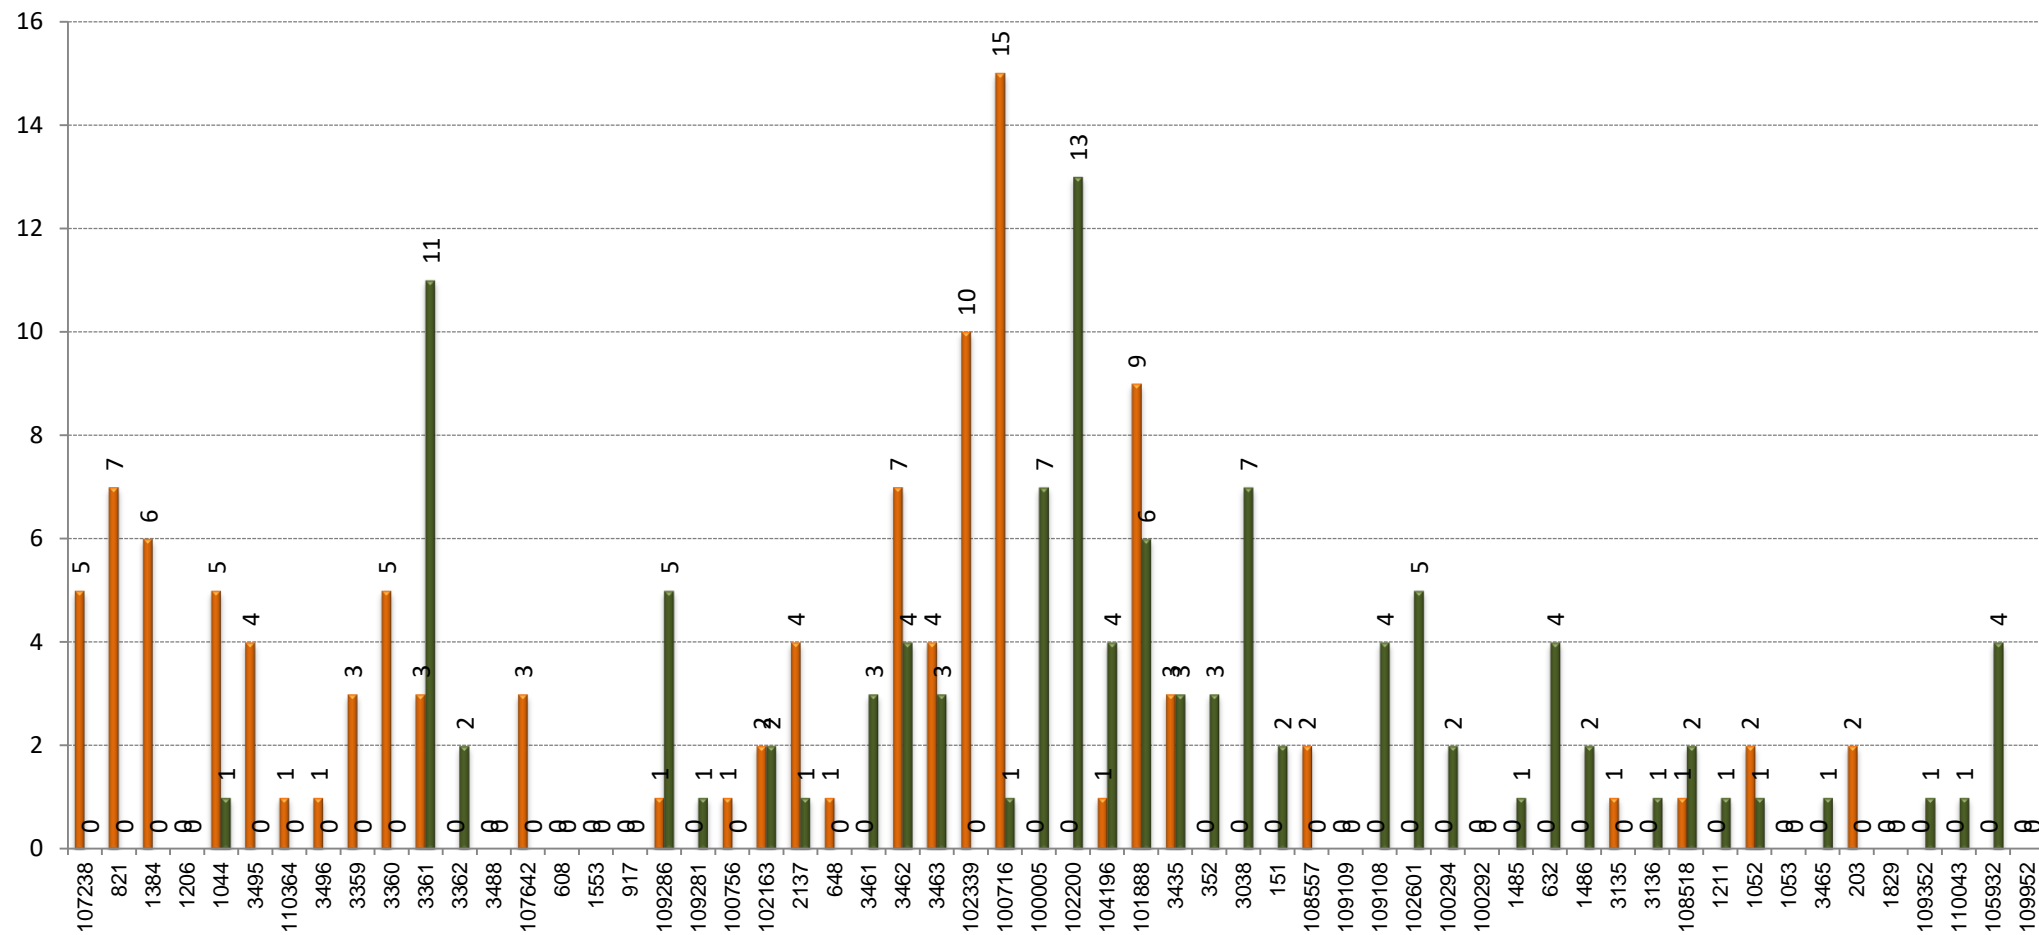

SENTIT: El Prat de Llobregat - Sant Just Desvern

CÀRREGA

SENTIT: Sant Just Desvern - El Prat de Llobregat

EXPEDICIÓ MÉS CARREGADA: 07:40-09:20

SENTIT: El Prat de Llobregat - Sant Just Desvern

█ Pujades
█ Baixades