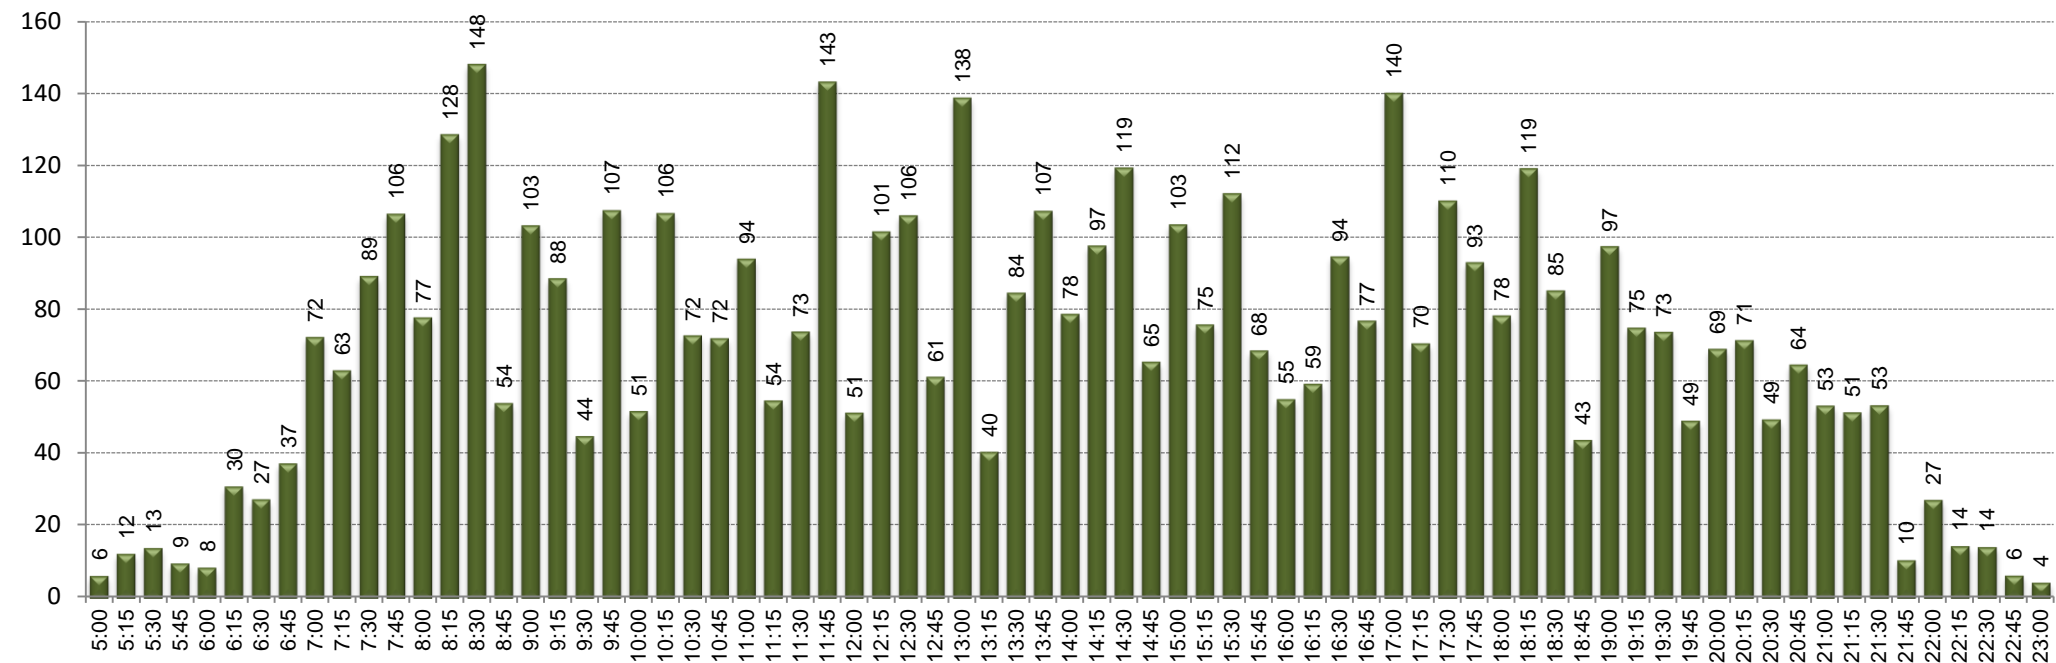

DISTRIBUCIÓ DELS VIATGERS PER QUART D'HORA