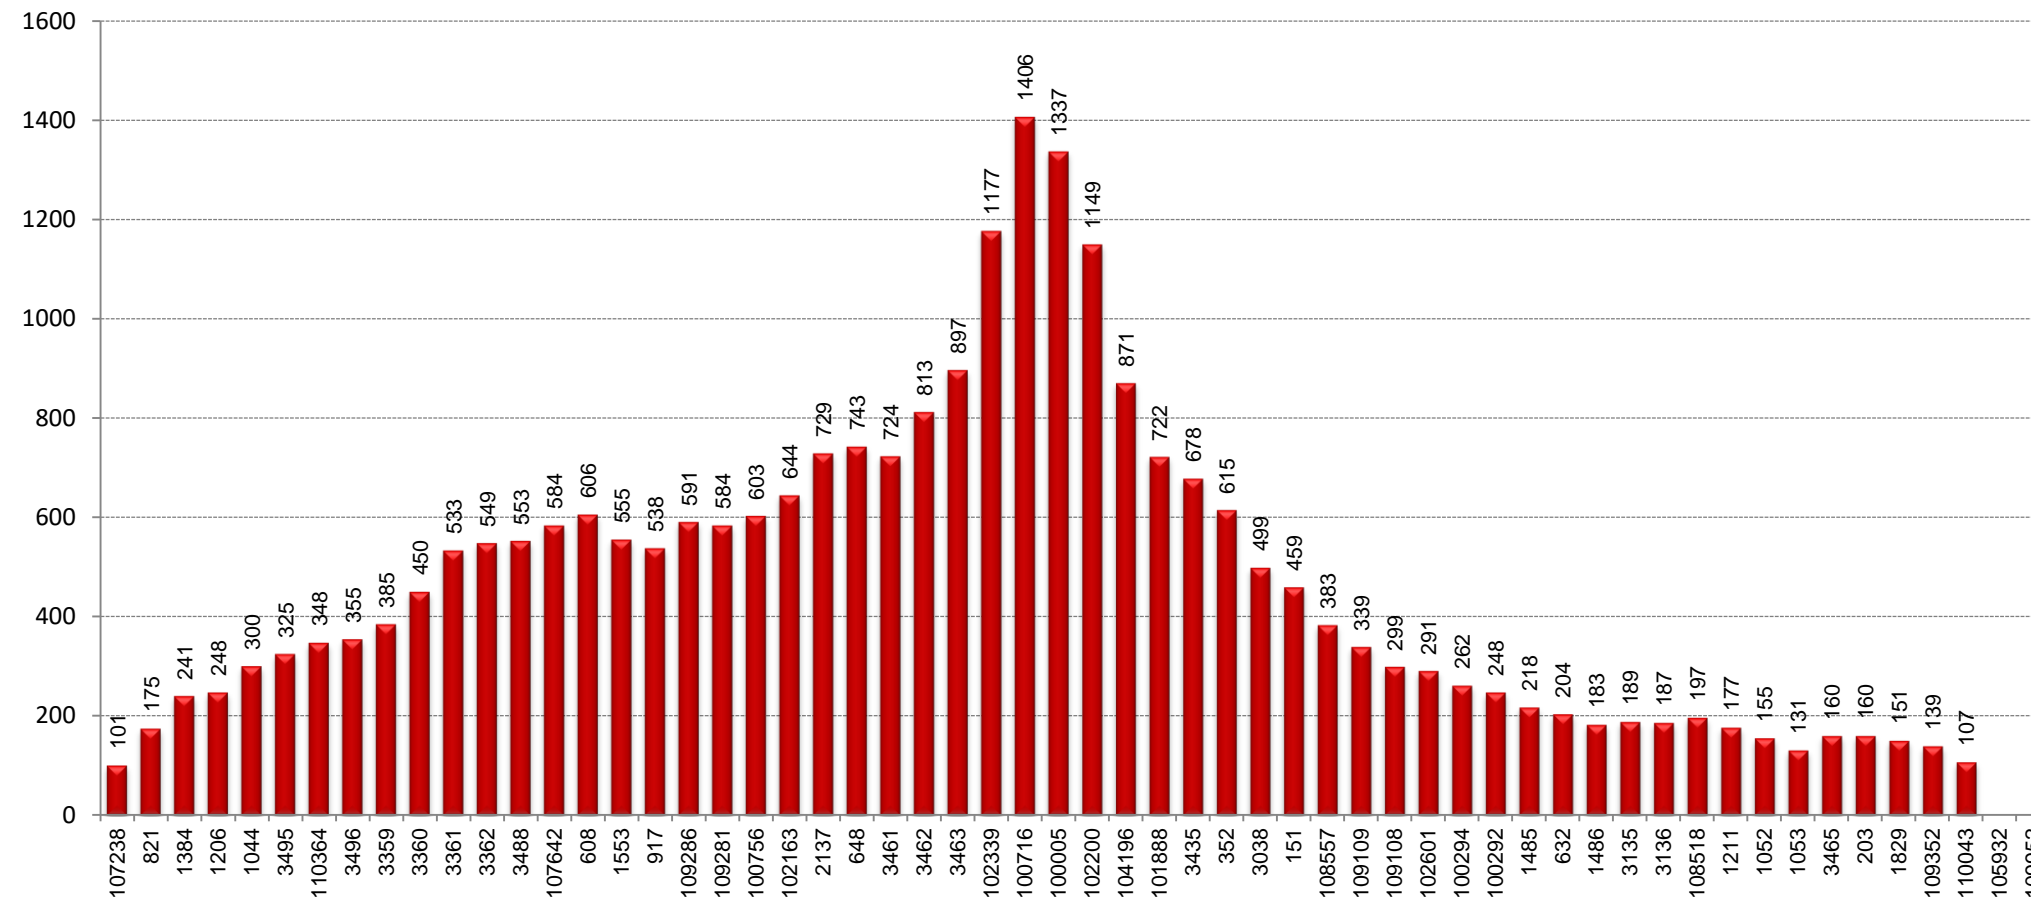

CÀRREGA

SENTIT: El Prat de Llobregat - Sant Just Desvern