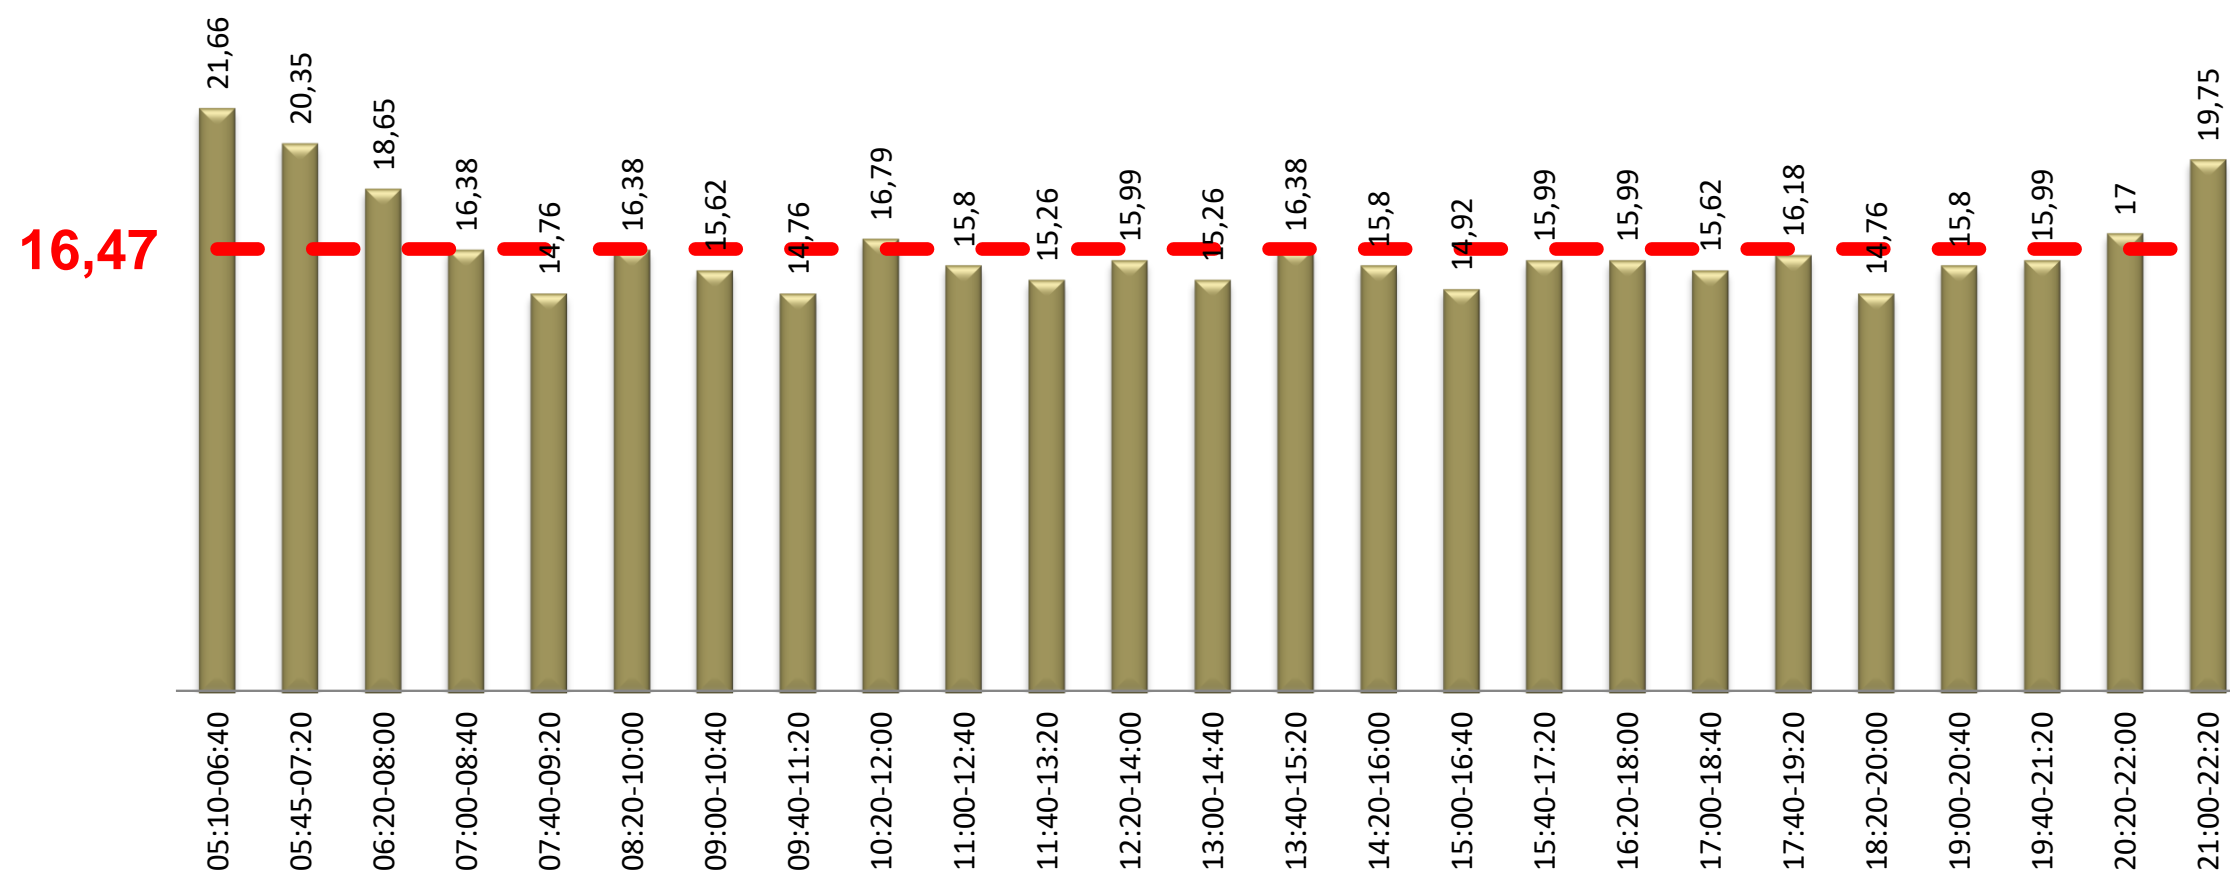

SENTIT: Sant Just Desvern - El Prat de Llobregat

DISTRIBUCIÓ DELS VIATGERS PER QUART D'HORA

DISTRIBUCIÓ DELS TÍTOLS DE TRANSPORT

VELOCITAT COMERCIAL PER EXPEDICIÓ I MITJANA DE LA LÍNIA

SENTIT: El Prat de Llobregat - Sant Just Desvern