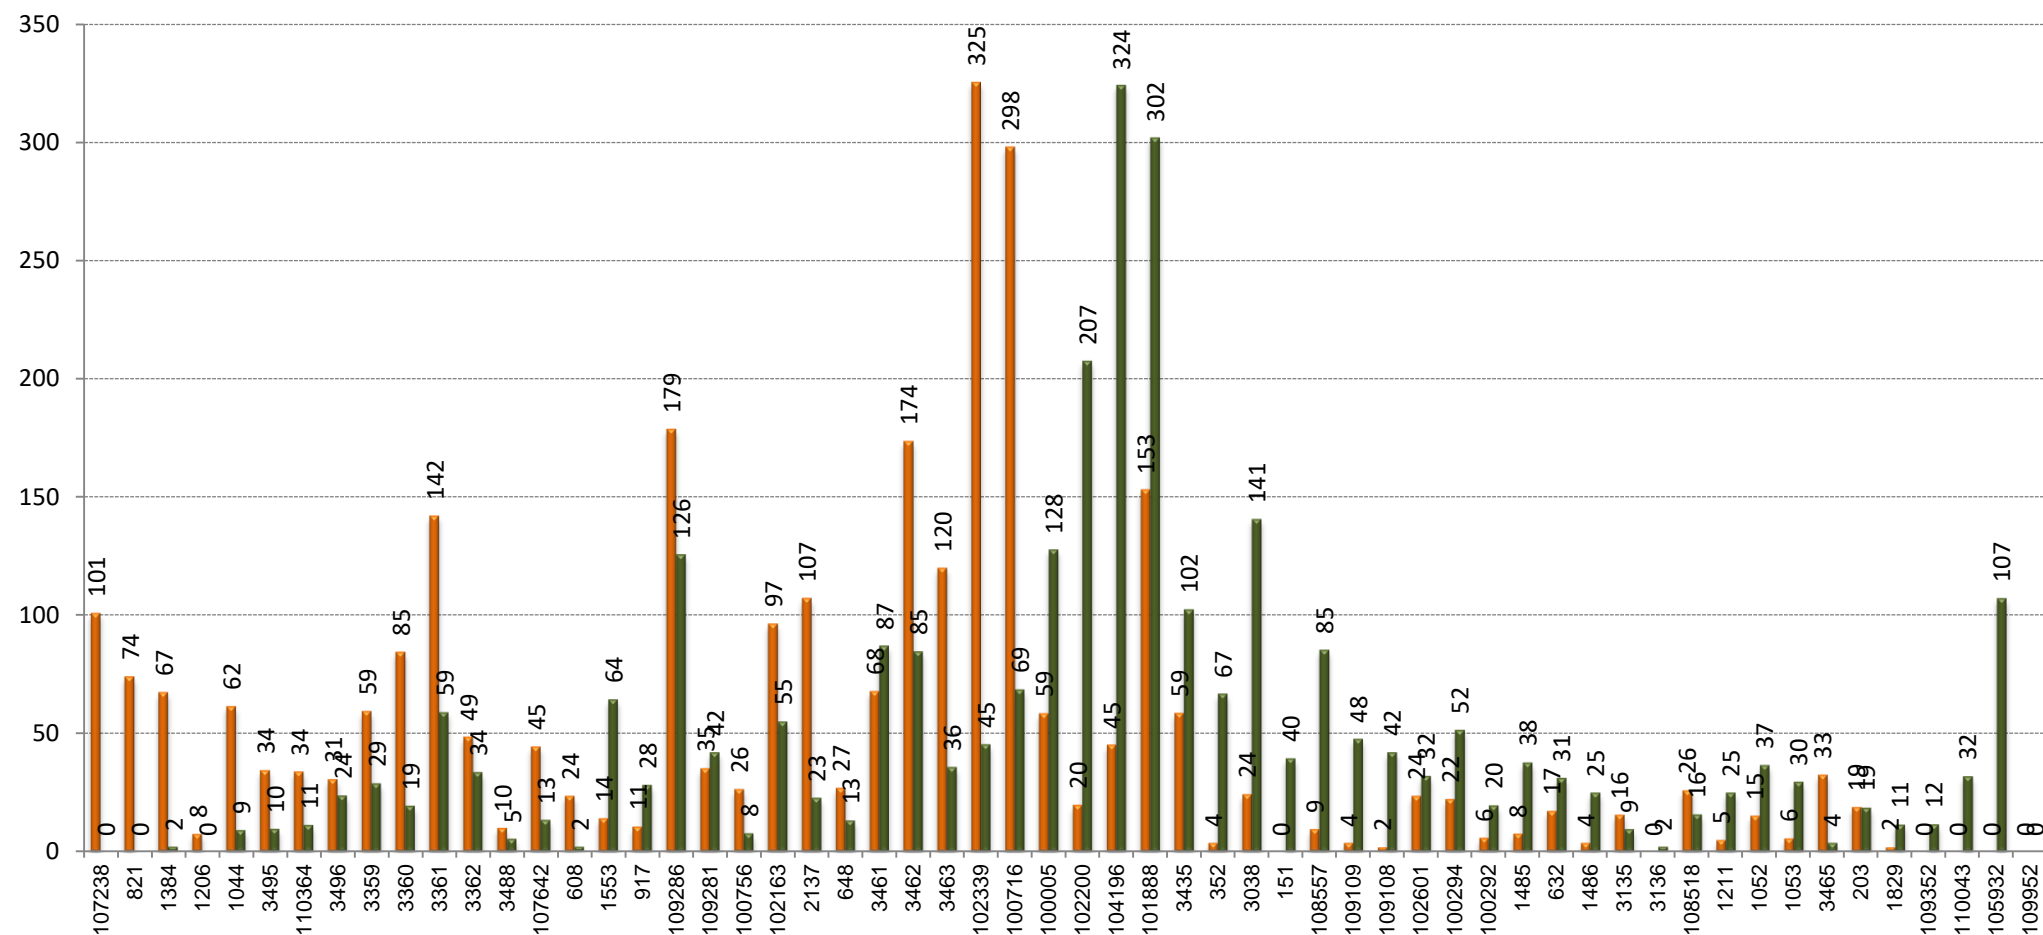

L10

TAULA RESUM

	El Prat de Llobregat - Sant Just Desvern	Sant Just Desvern - El Prat de Llobregat	TOTAL
Velocitat mitjana	16,47	17,67	17,07
Velocitat mínima	14,76	11,27	13,02
Temps mitjà de regulació			0:14:52
Temps mínim mitjà de regulació			0:04:40
Càrrega màxima	54	52	54
Factor de càrrega punta (càrrega màxima/demanda diària)			1,06%
Tipus vehicle			Estàndard
% ocupació amb càrrega màxima			60%

GRÀFICS

PUJADES I BAIXADES

SENTIT: El Prat de Llobregat - Sant Just Desvern

█ Pujades
█ Baixades

PUJADES I BAIXADES

SENTIT: Sant Just Desvern - El Prat de Llobregat

█ Pujades
█ Baixades

CÀRREGA