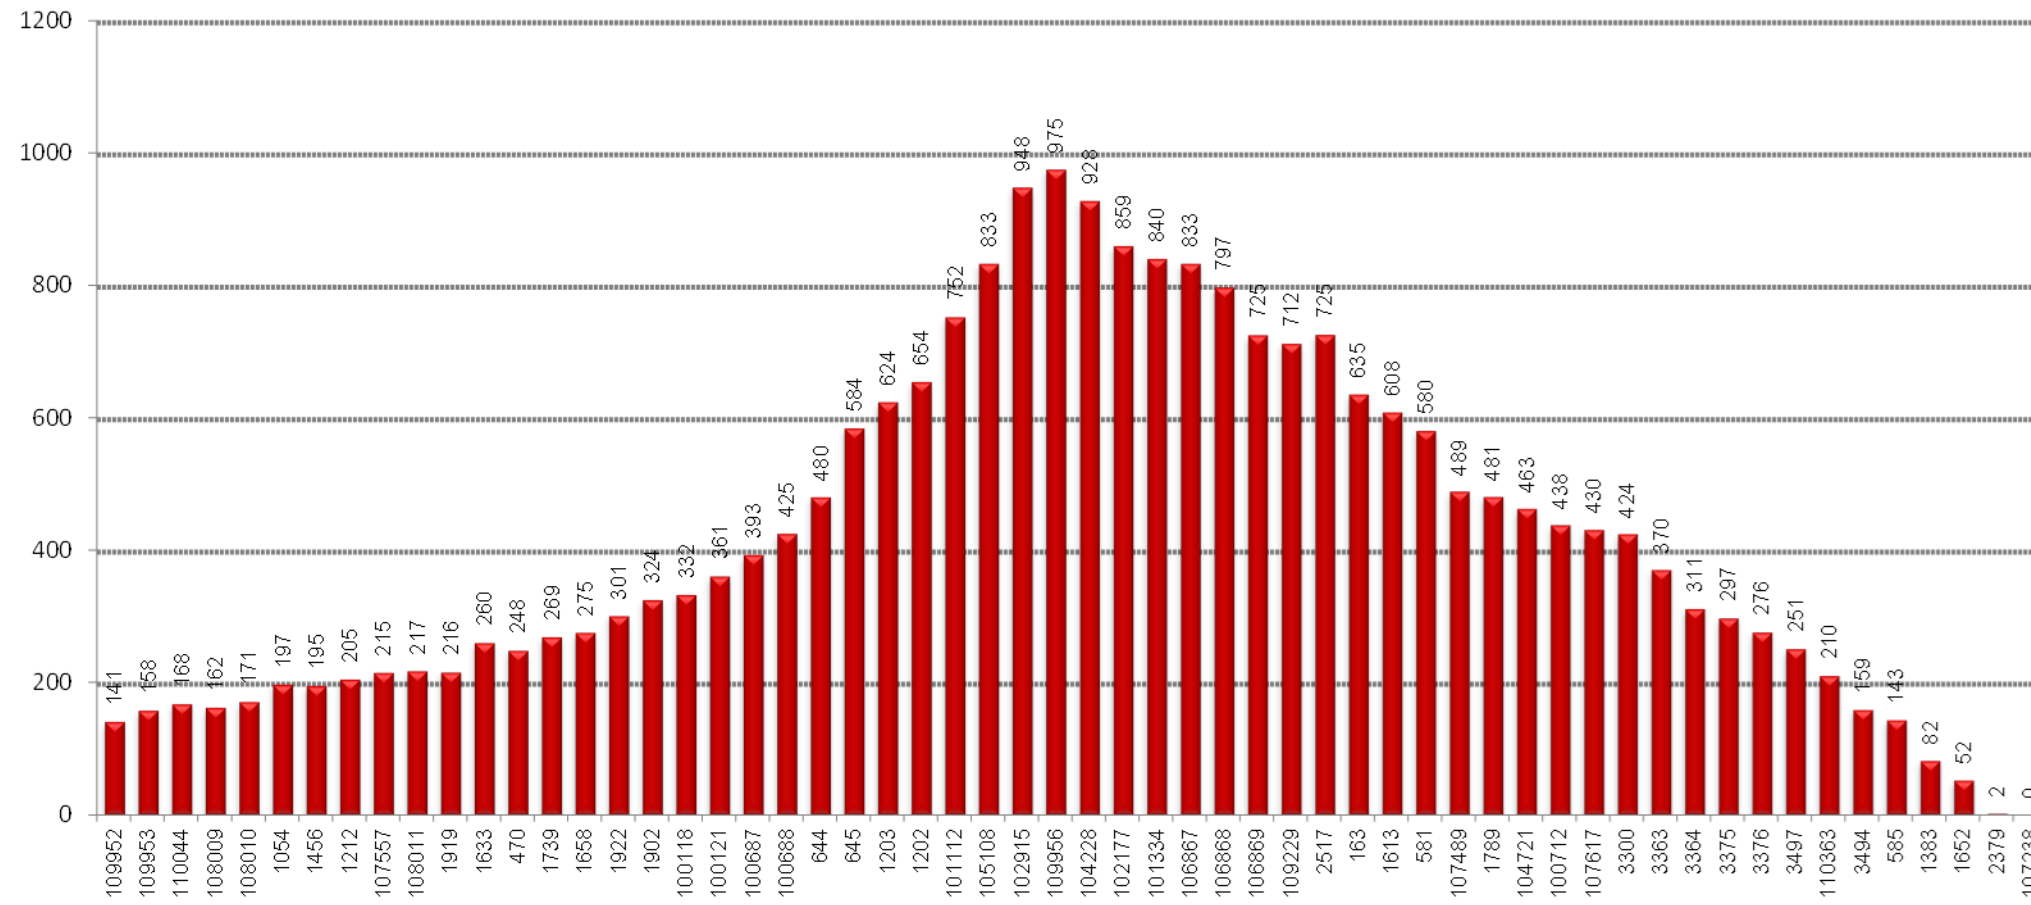

CÀRREGA

SENTIT: Sant Just Desvern - El Prat de Llobregat