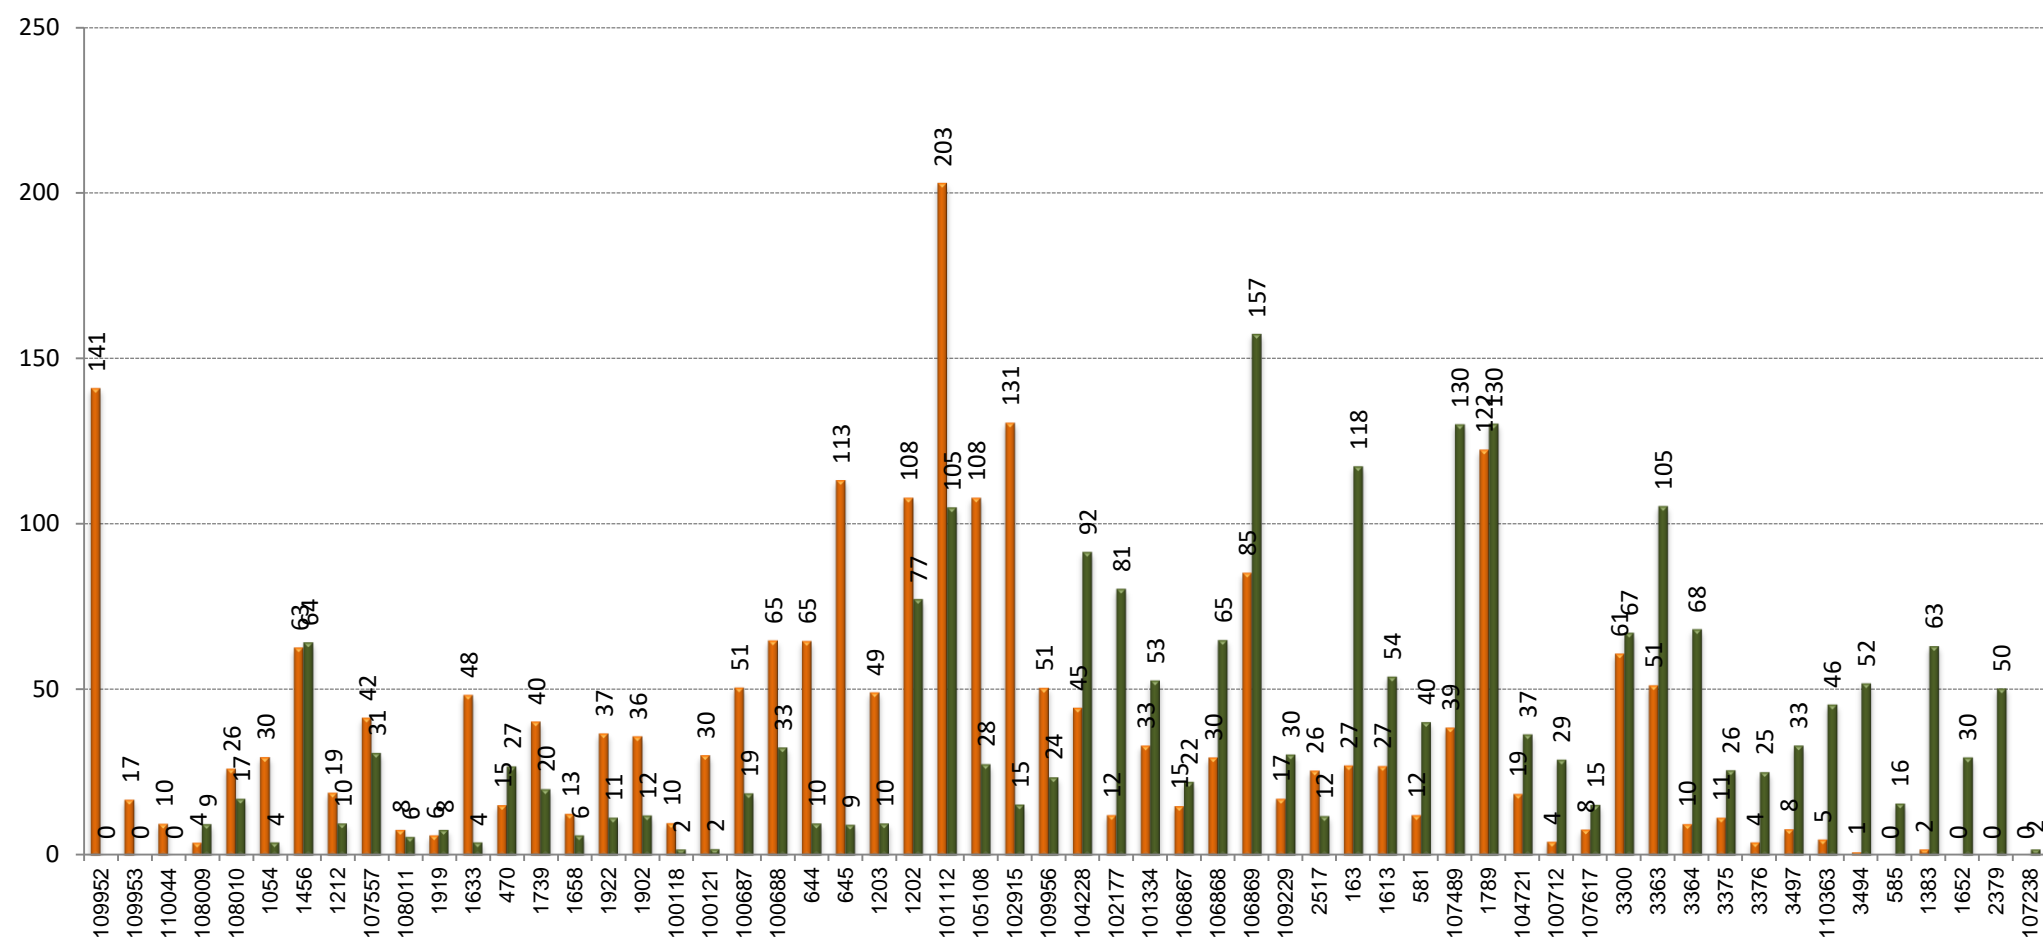

L10

TAULA RESUM

	El Prat de Llobregat - Sant Just Desvern	Sant Just Desvern - El Prat de Llobregat	TOTAL
Velocitat mitjana	16,47	17,67	17,07
Velocitat mínima	14,76	11,27	13,02
Temps mitjà de regulació			0:14:52
Temps mínim mitjà de regulació			0:04:40
Càrrega màxima	54	52	54
Factor de càrrega punta (càrrega màxima/demanda diària)			1,06%
Tipus vehicle			Estàndard
% ocupació amb càrrega màxima			60%

GRÀFICS

PUJADES I BAIXADES

SENTIT: El Prat de Llobregat - Sant Just Desvern

█ Pujades
█ Baixades

PUJADES I BAIXADES

SENTIT: Sant Just Desvern - El Prat de Llobregat

█ Pujades
█ Baixades

CÀRREGA

SENTIT: El Prat de Llobregat - Sant Just Desvern

CÀRREGA

SENTIT: Sant Just Desvern - El Prat de Llobregat

EXPEDICIÓ MÉS CARREGADA: 07:40-09:20

SENTIT: El Prat de Llobregat - Sant Just Desvern

█ Pujades
█ Baixades