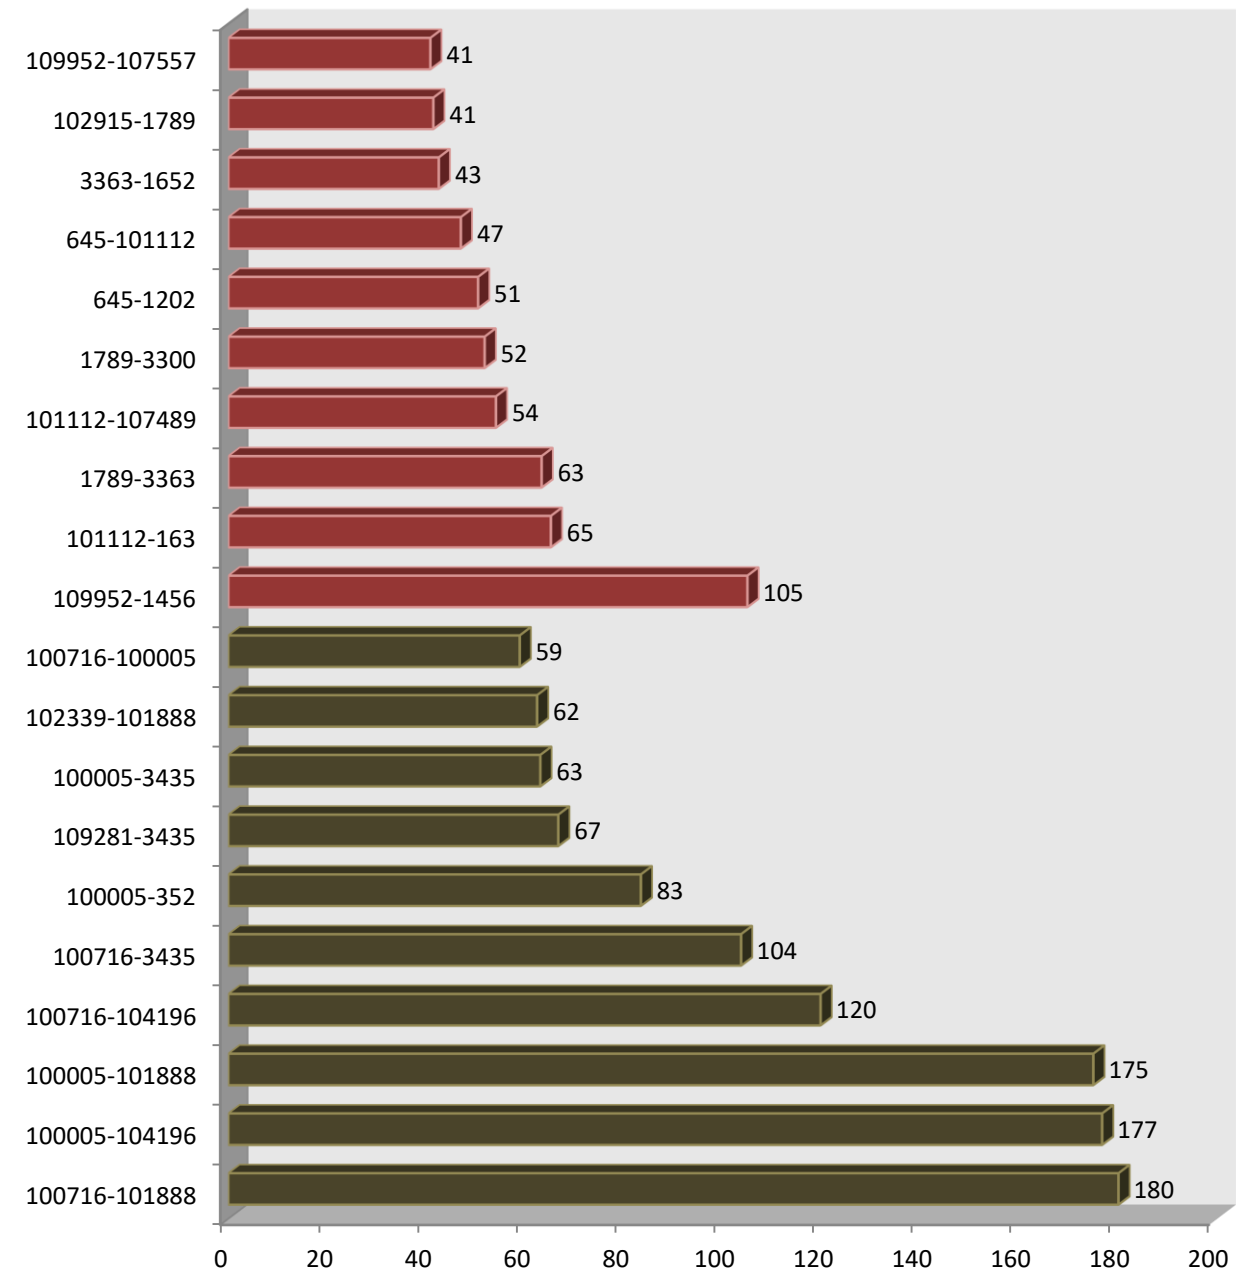

Mitjana 3 més lentes = 14,76 km/h

VELOCITAT COMERCIAL PER EXPEDICIÓ I MITJANA DE LA LÍNIA

SENTIT: Sant Just Desvern - El Prat de Llobregat

Mitjana 3 més lentes = 13,98 km/h

PRINCIPALS TRAJECTES

Sant Just Desvern - El Prat de Llobregat
 El Prat de Llobregat – Sant Just Desvern