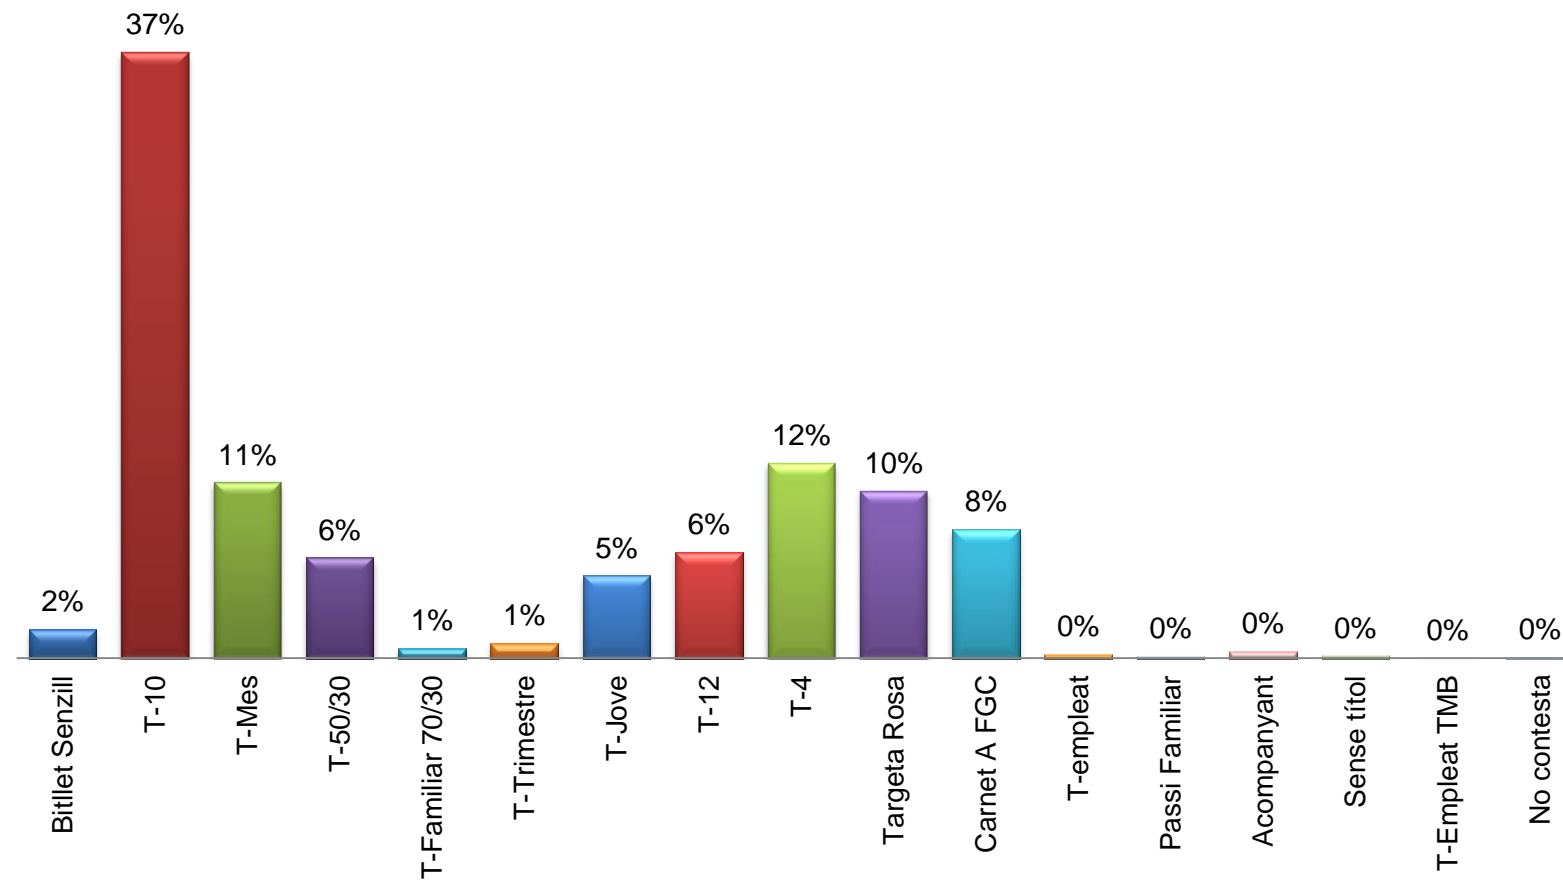

DISTRIBUCIÓ DELS TÍTOLS DE TRANSPORT