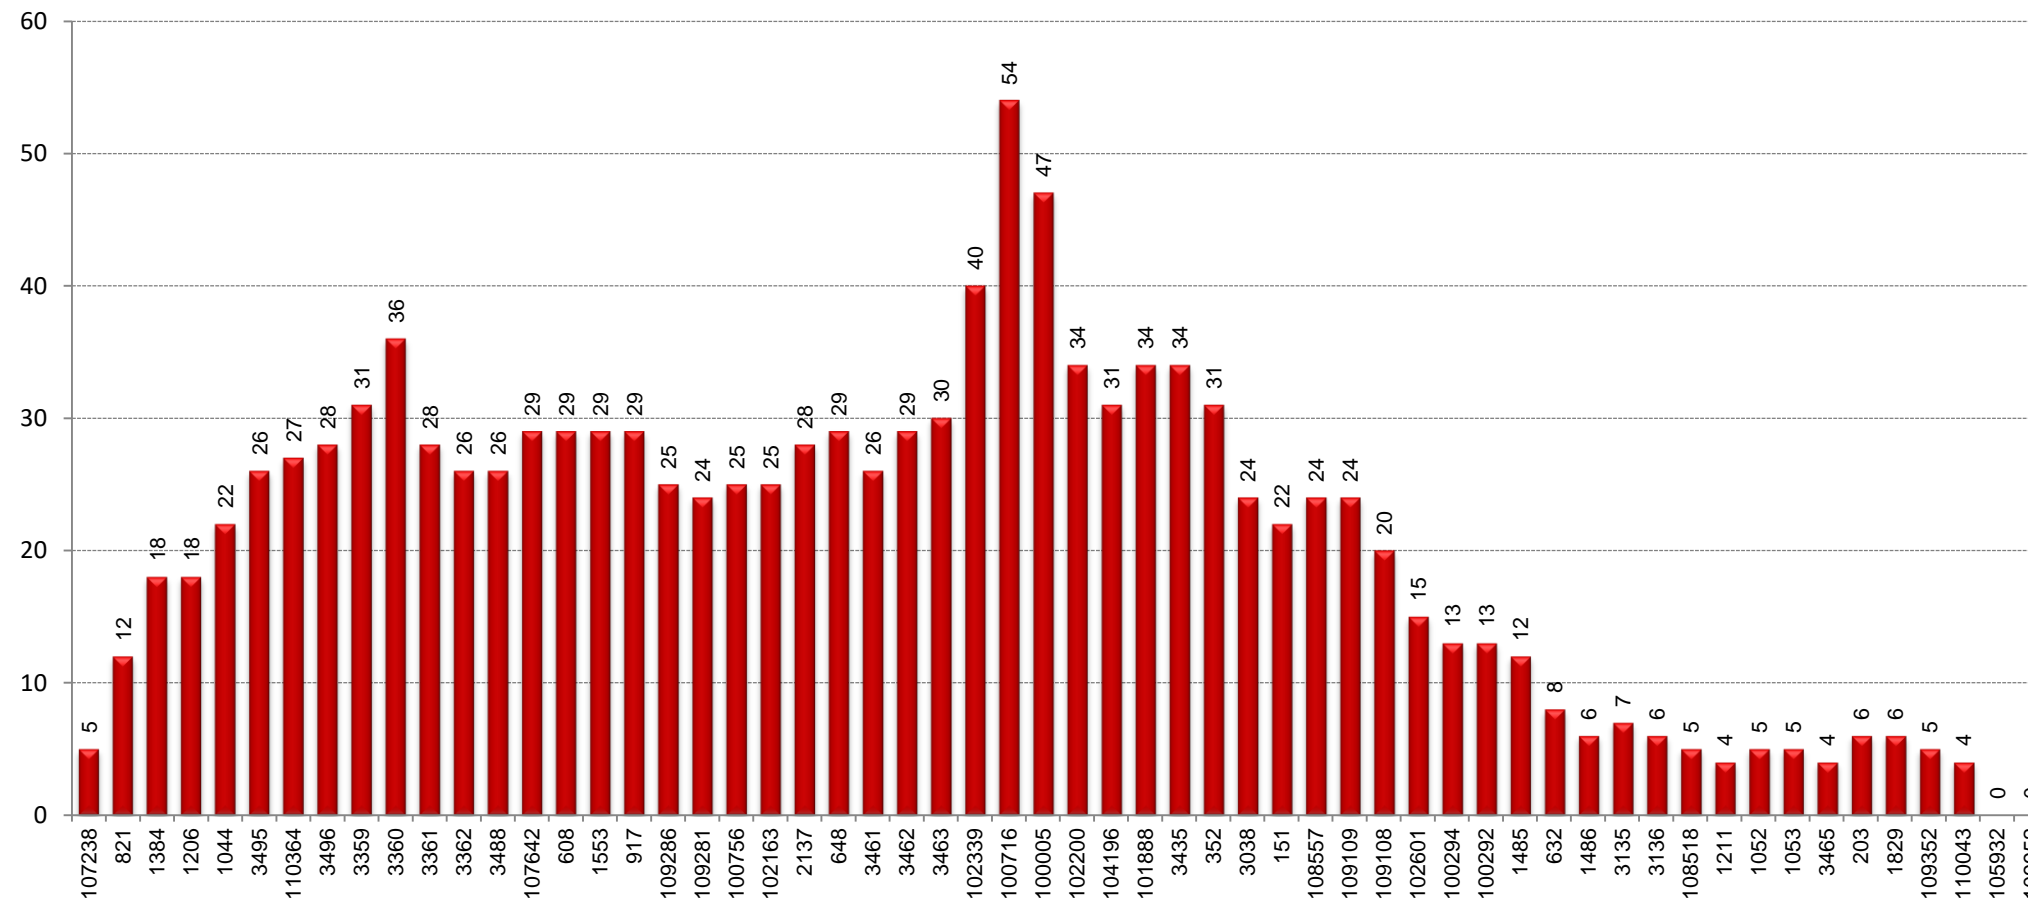

CÀRREGA EXPEDICIÓ MÉS CARREGADA: 07:40-09:20

SENTIT: El Prat de Llobregat - Sant Just Desvern