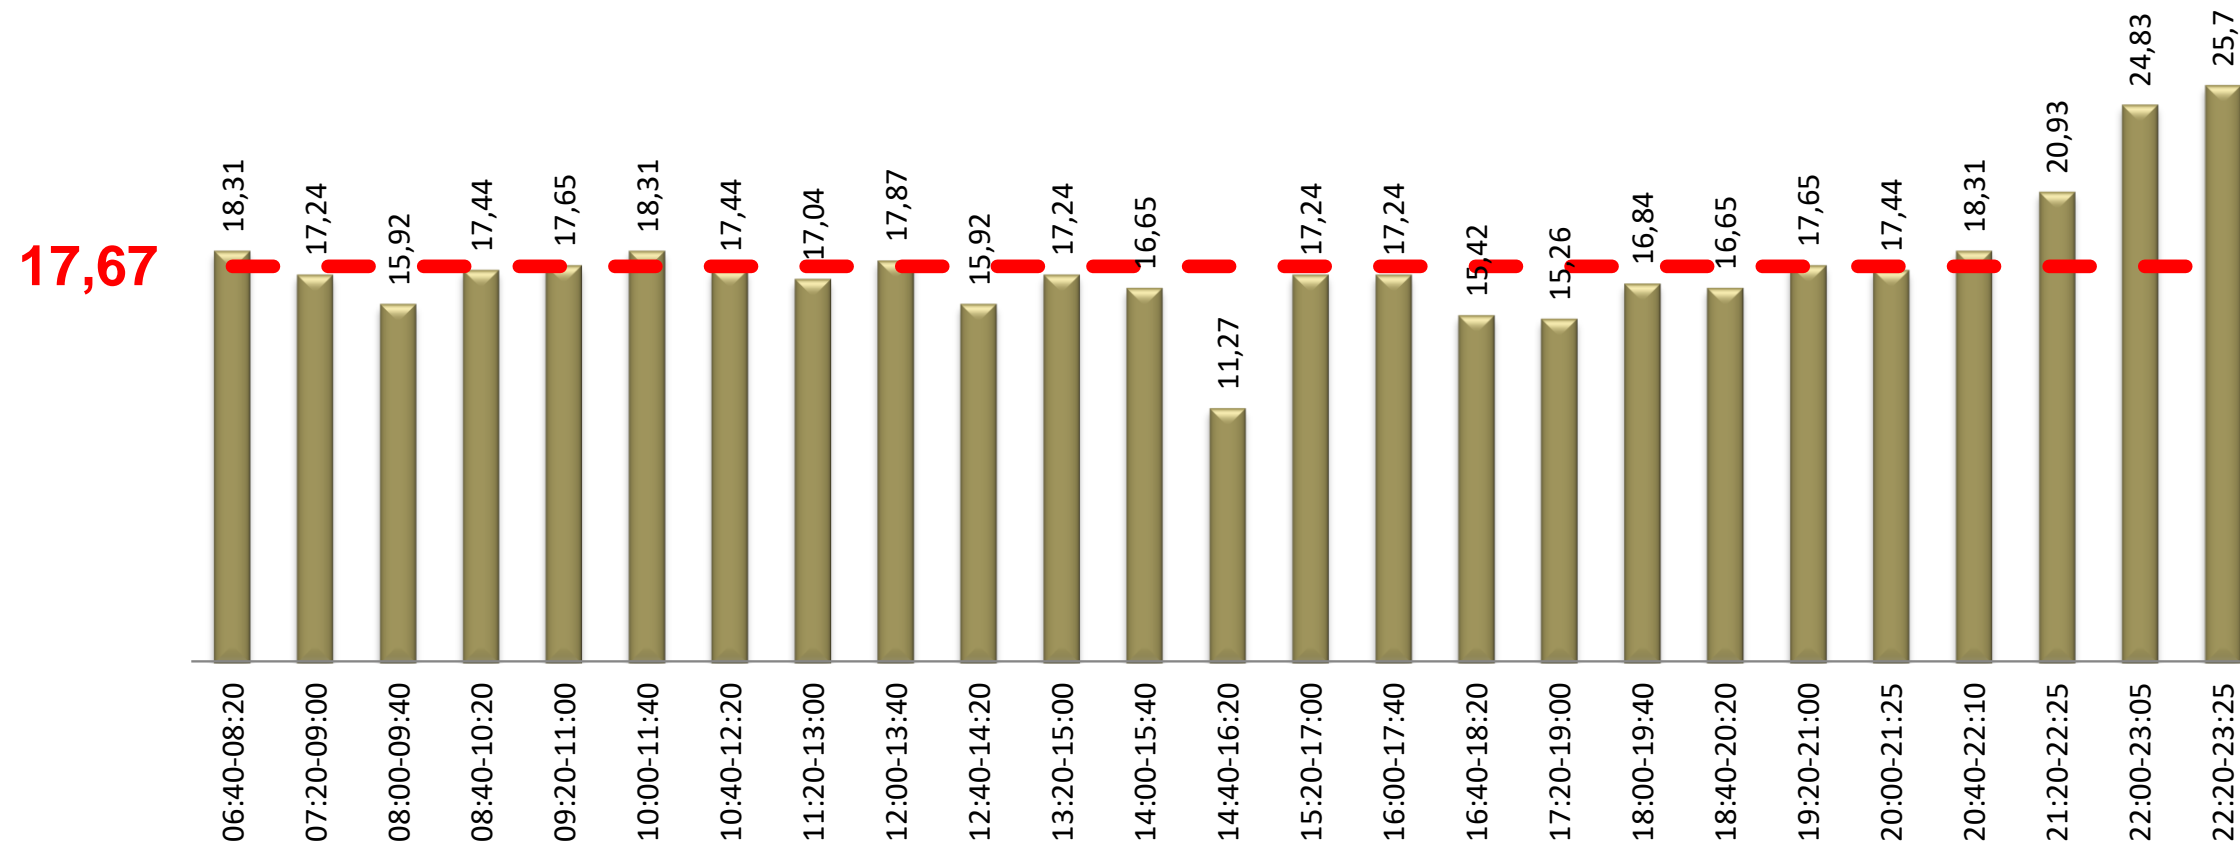

VELOCITAT COMERCIAL PER EXPEDICIÓ I MITJANA DE LA LÍNIA

SENTIT: Sant Just Desvern - El Prat de Llobregat

Mitjana 3 més lentes = 13,98 km/h