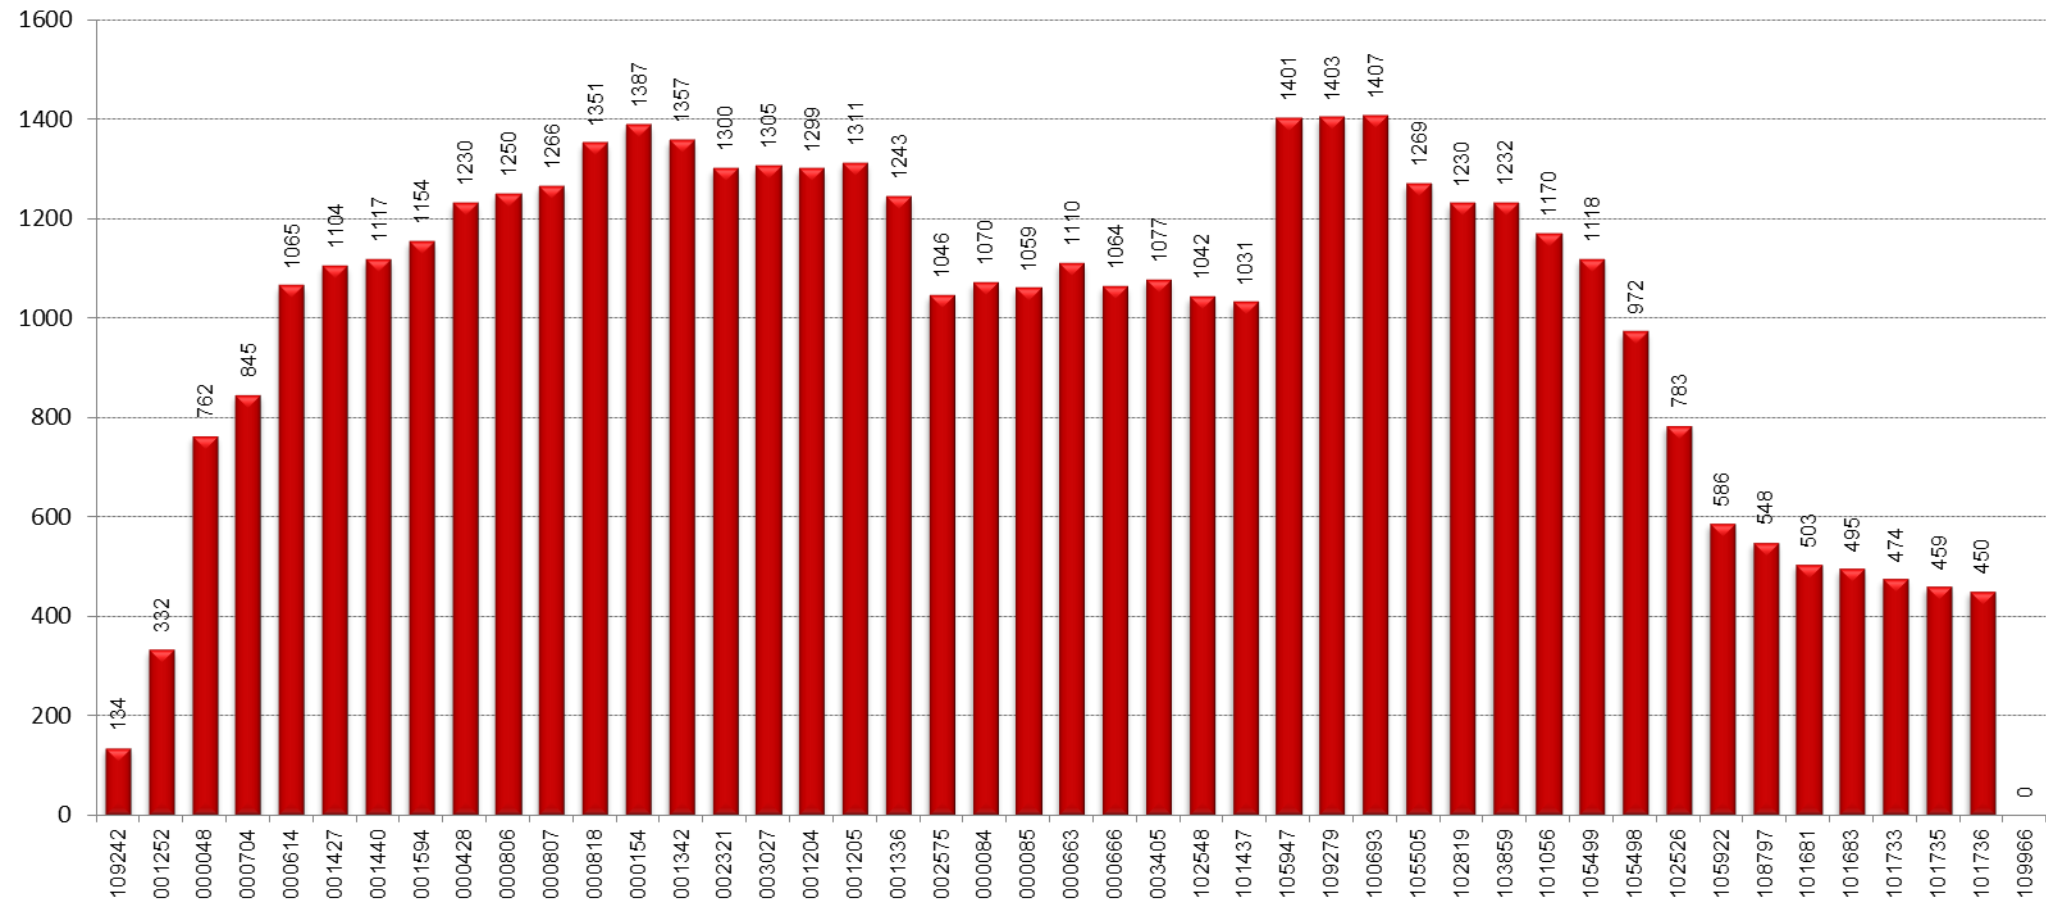

B19

TAULA RESUM

	Vall d'Hebron - Can Ruti	Can Ruti - Vall d'Hebron	TOTAL
Velocitat mitjana	14,87	14,68	14,78
Velocitat mínima	13,24	11,14	12,19
Temps mitjà de regulació			0:09:27
Temps mínim mitjà de regulació			0:01:00
Càrrega màxima	60	62	62
Factor de càrrega punta (càrrega màxima/demanda diària)			0,70%
Tipus vehicle			Estàndar
% ocupació amb càrrega màxima			69%

GRÀFICS

PUJADES I BAIXADES

SENTIT: Vall d'Hebron - Can Ruti

█ Pujades
█ Baixades

PUJADES I BAIXADES

SENTIT: Can Ruti - Vall d'Hebron

CÀRREGA

SENTIT: Vall d'Hebron - Can Ruti

CÀRREGA

SENTIT: Can Ruti - Vall d'Hebron

EXPEDICIÓ MÉS CARREGADA: 8:15-9:30

SENTIT: Vall d'Hebron - Can Ruti

■ Pujades
■ Baixades

CÀRREGA EXPEDICIÓ MÉS CARREGADA: 8:15-9:30

SENTIT: Vall d'Hebron - Can Ruti

EXPEDICIÓ MÉS CARREGADA: 06:30-07:45