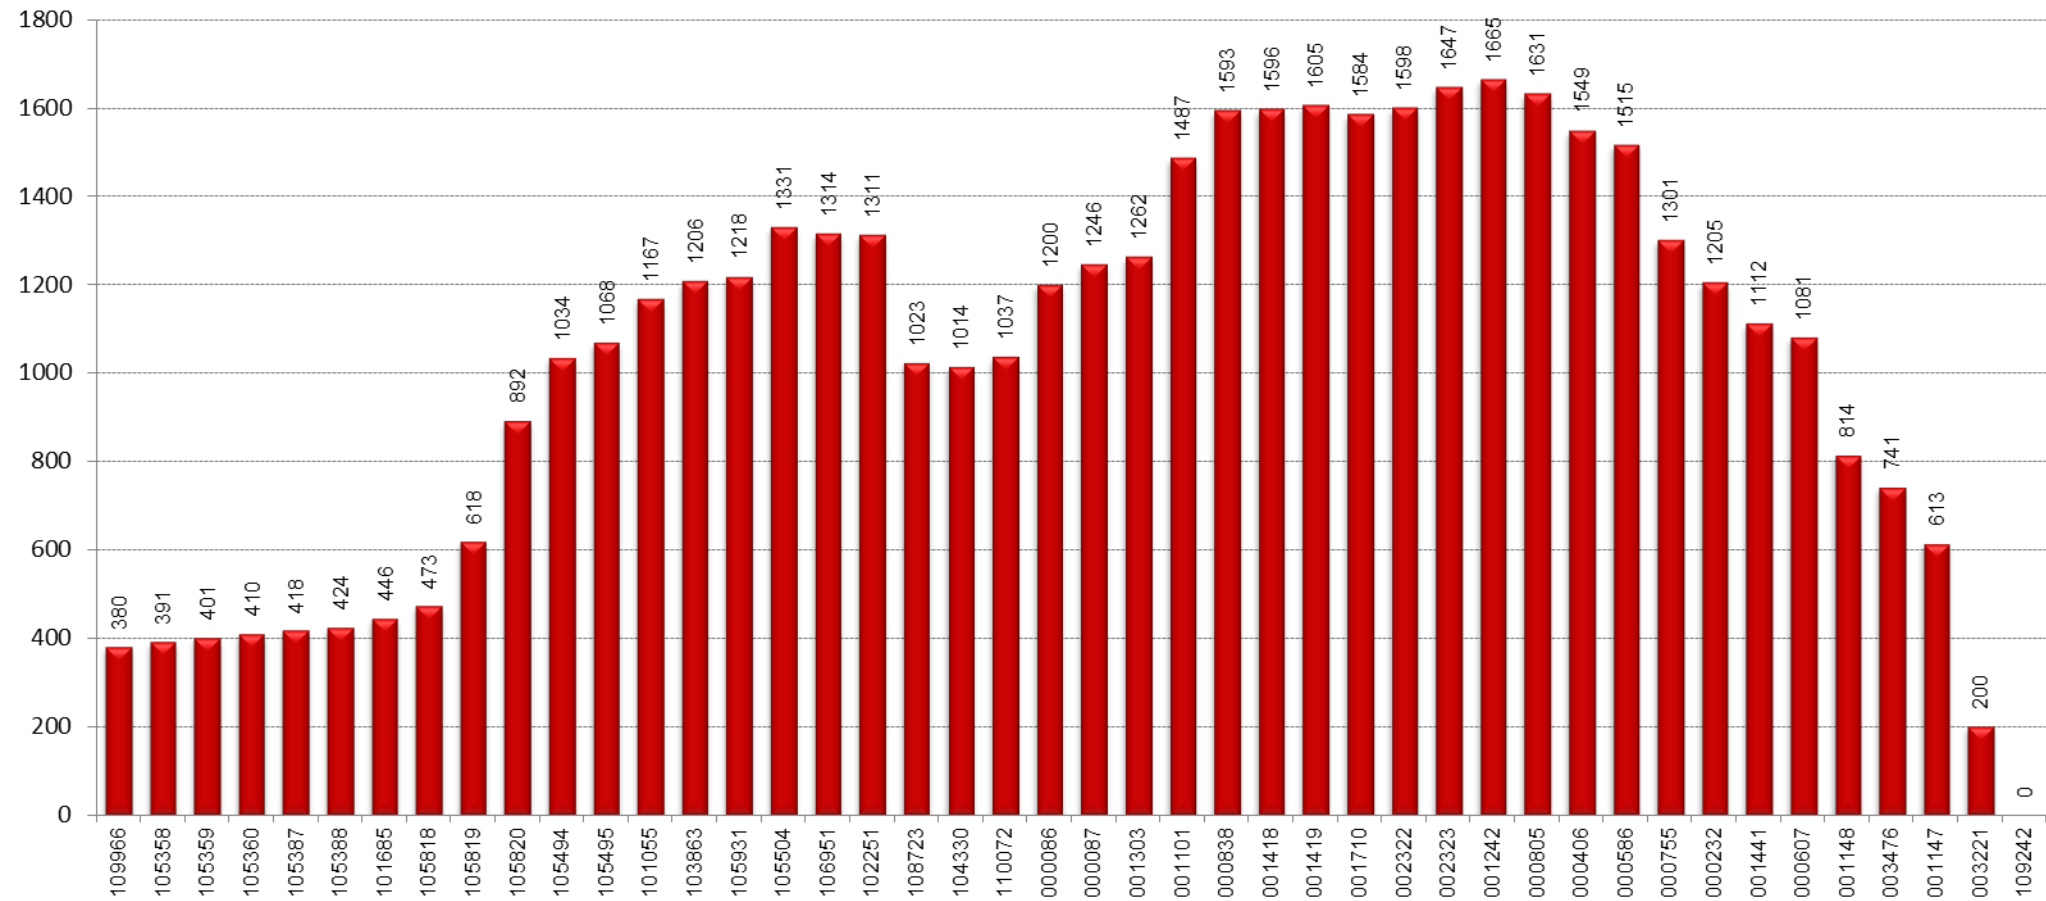

B19

TAULA RESUM

	Vall d'Hebron - Can Ruti	Can Ruti - Vall d'Hebron	TOTAL
Velocitat mitjana	14,87	14,68	14,78
Velocitat mínima	13,24	11,14	12,19
Temps mitjà de regulació			0:09:27
Temps mínim mitjà de regulació			0:01:00
Càrrega màxima	60	62	62
Factor de càrrega punta (càrrega màxima/demanda diària)			0,70%
Tipus vehicle			Estàndar
% ocupació amb càrrega màxima			69%

CÀRREGA

SENTIT: Can Ruti - Vall d'Hebron

EXPEDICIÓ MÉS CARREGADA: 8:15-9:30

SENTIT: Vall d'Hebron - Can Ruti

■ Pujades
■ Baixades

CÀRREGA EXPEDICIÓ MÉS CARREGADA: 8:15-9:30

SENTIT: Vall d'Hebron - Can Ruti

EXPEDICIÓ MÉS CARREGADA: 06:30-07:45