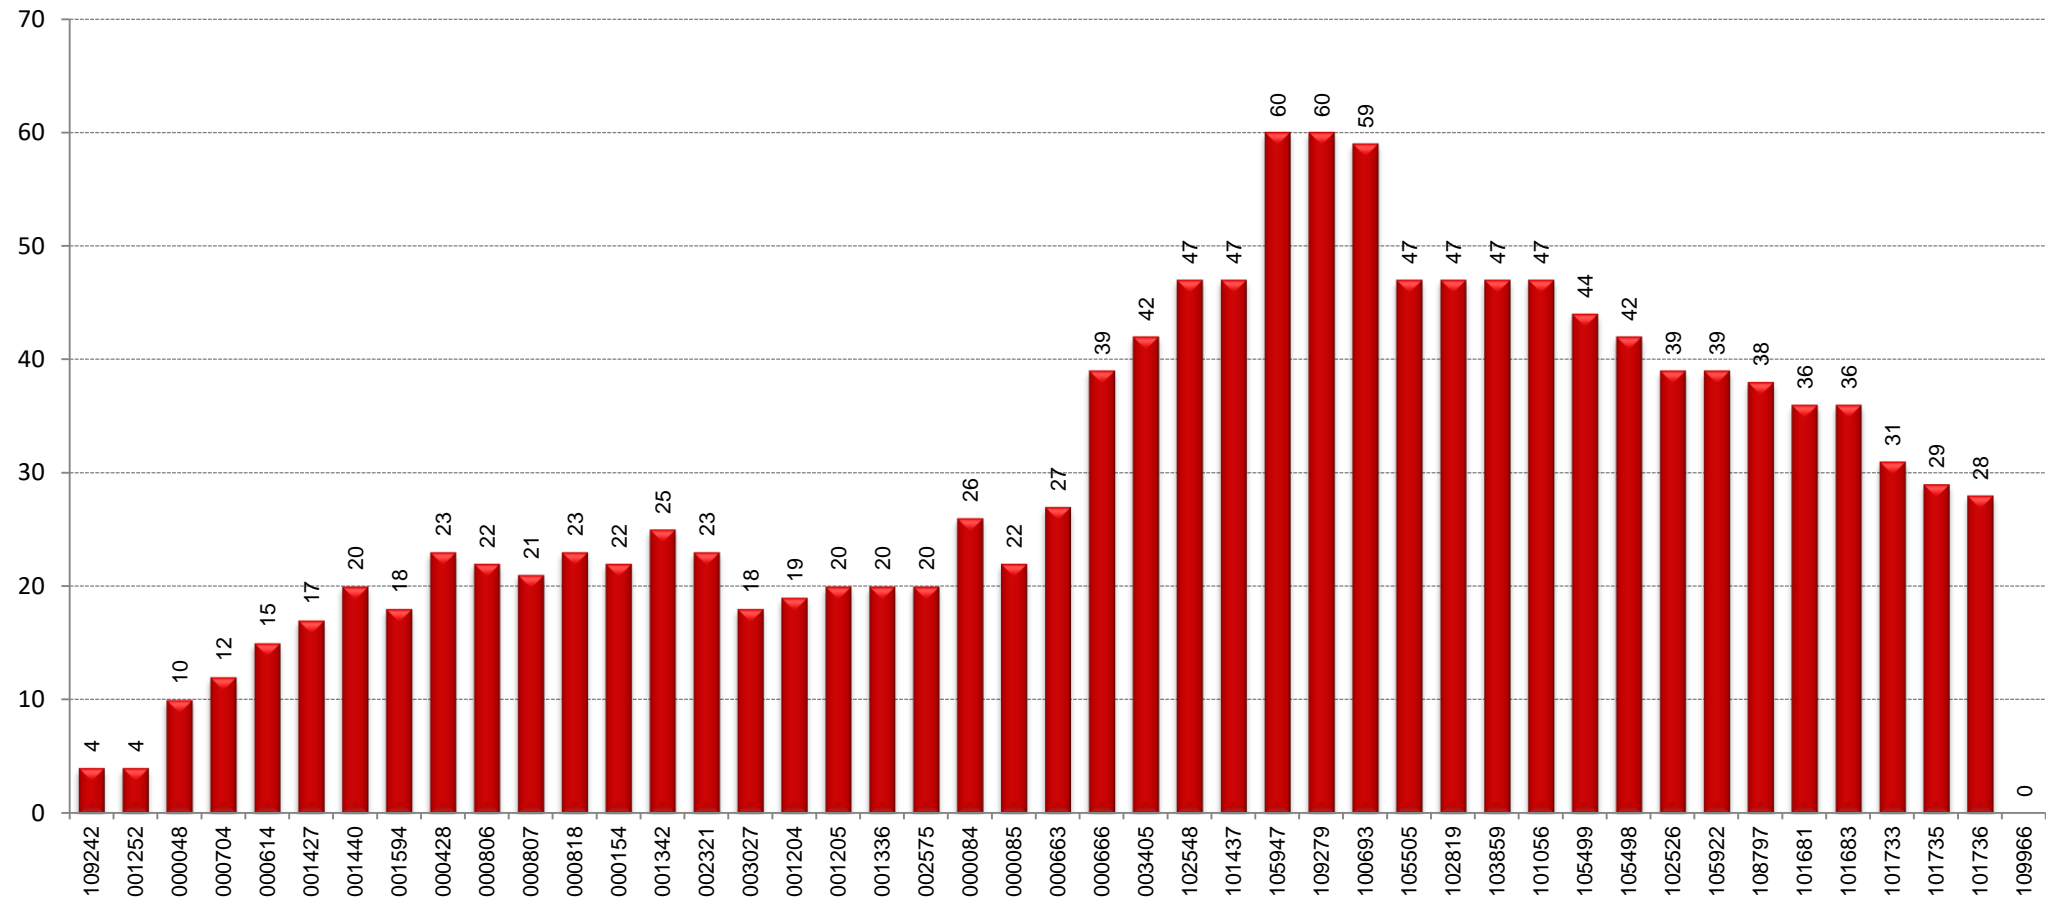

CÀRREGA

SENTIT: Can Ruti - Vall d'Hebron

EXPEDICIÓ MÉS CARREGADA: 8:15-9:30

SENTIT: Vall d'Hebron - Can Ruti

■ Pujades
■ Baixades

CÀRREGA EXPEDICIÓ MÉS CARREGADA: 8:15-9:30

SENTIT: Vall d'Hebron - Can Ruti

EXPEDICIÓ MÉS CARREGADA: 06:30-07:45