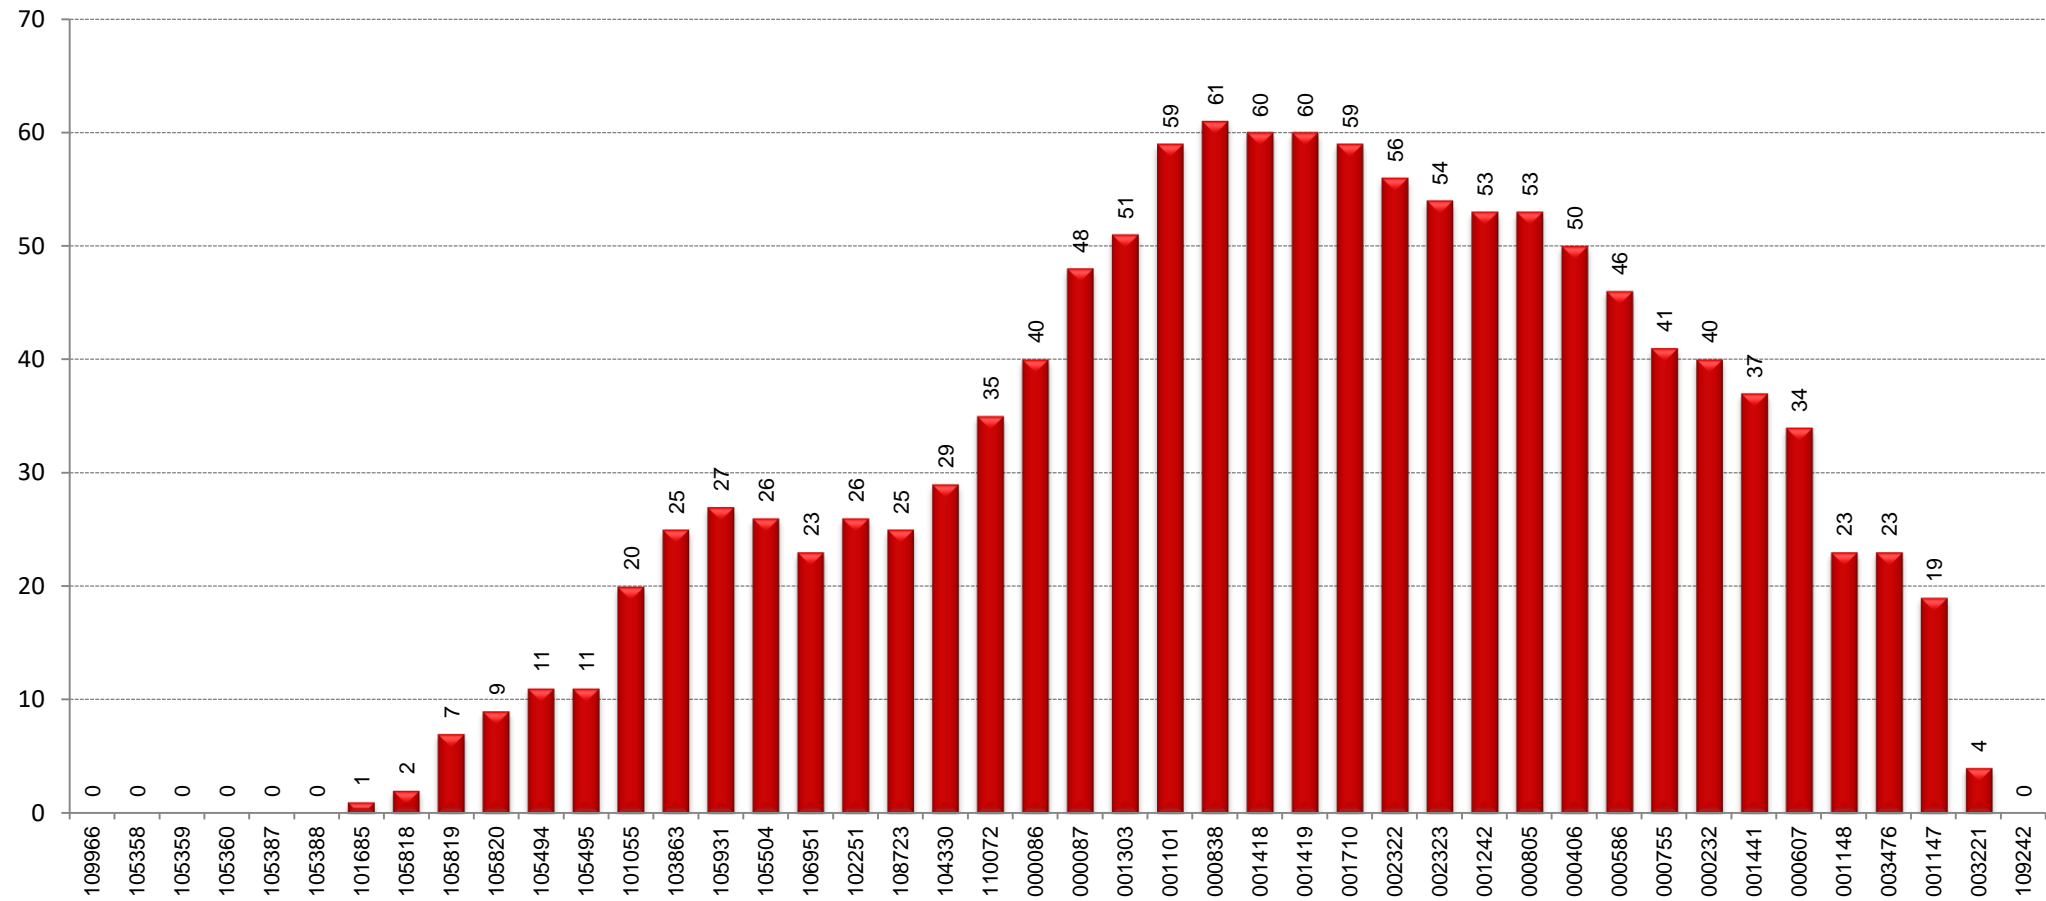

CÀRREGA EXPEDICIÓ MÉS CARREGADA: 06:30-07:45

SENTIT: Can Ruti - Vall d'Hebron