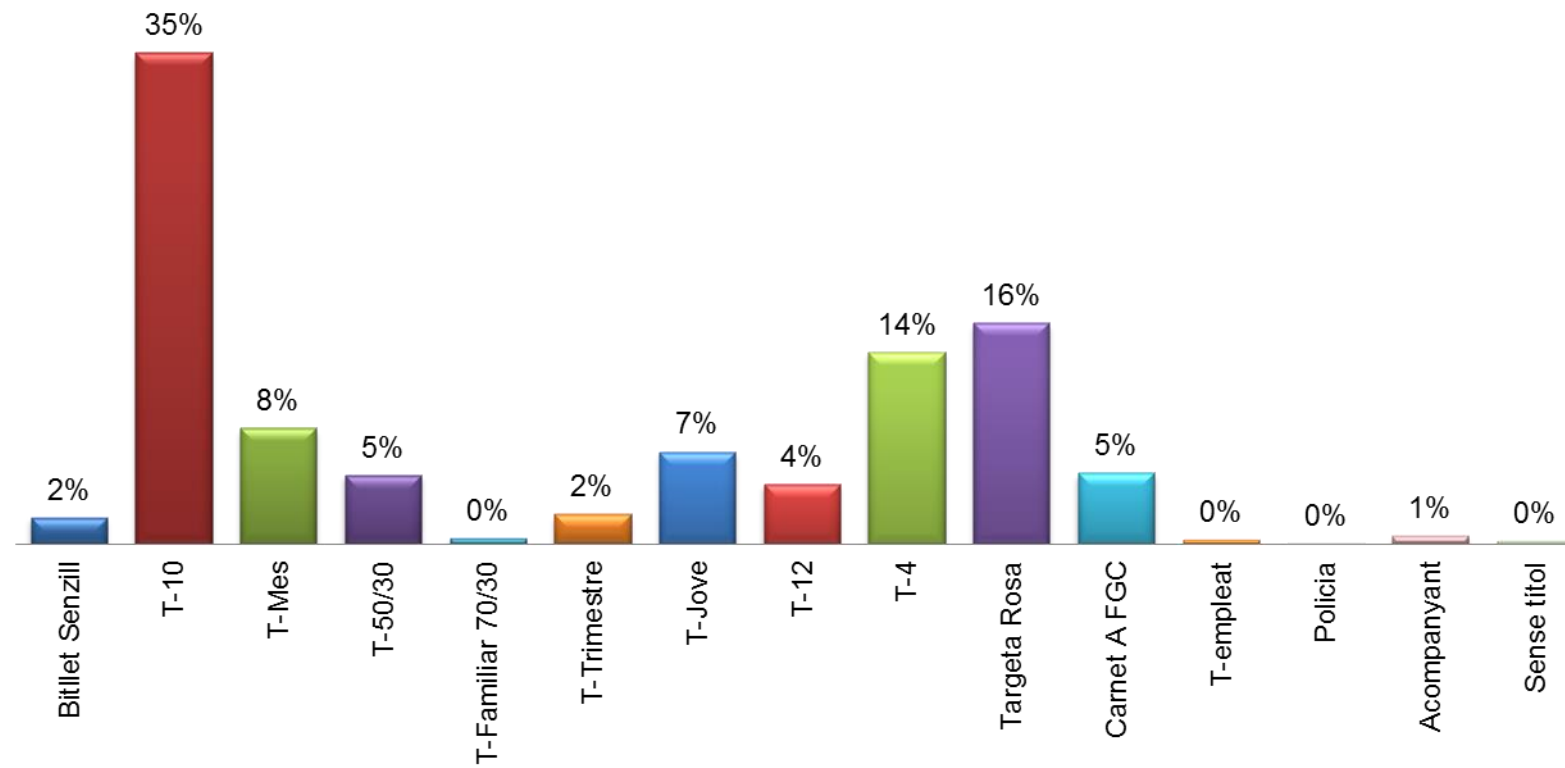

SENTIT: Can Ruti - Vall d'Hebron

█ Pujades
█ Baixades

CÀRREGA EXPEDICIÓ MÉS CARREGADA: 06:30-07:45

SENTIT: Can Ruti - Vall d'Hebron

DISTRIBUCIÓ DELS VIATGERS PER QUART D'HORA

DISTRIBUCIÓ DELS TÍTOLS DE TRANSPORT