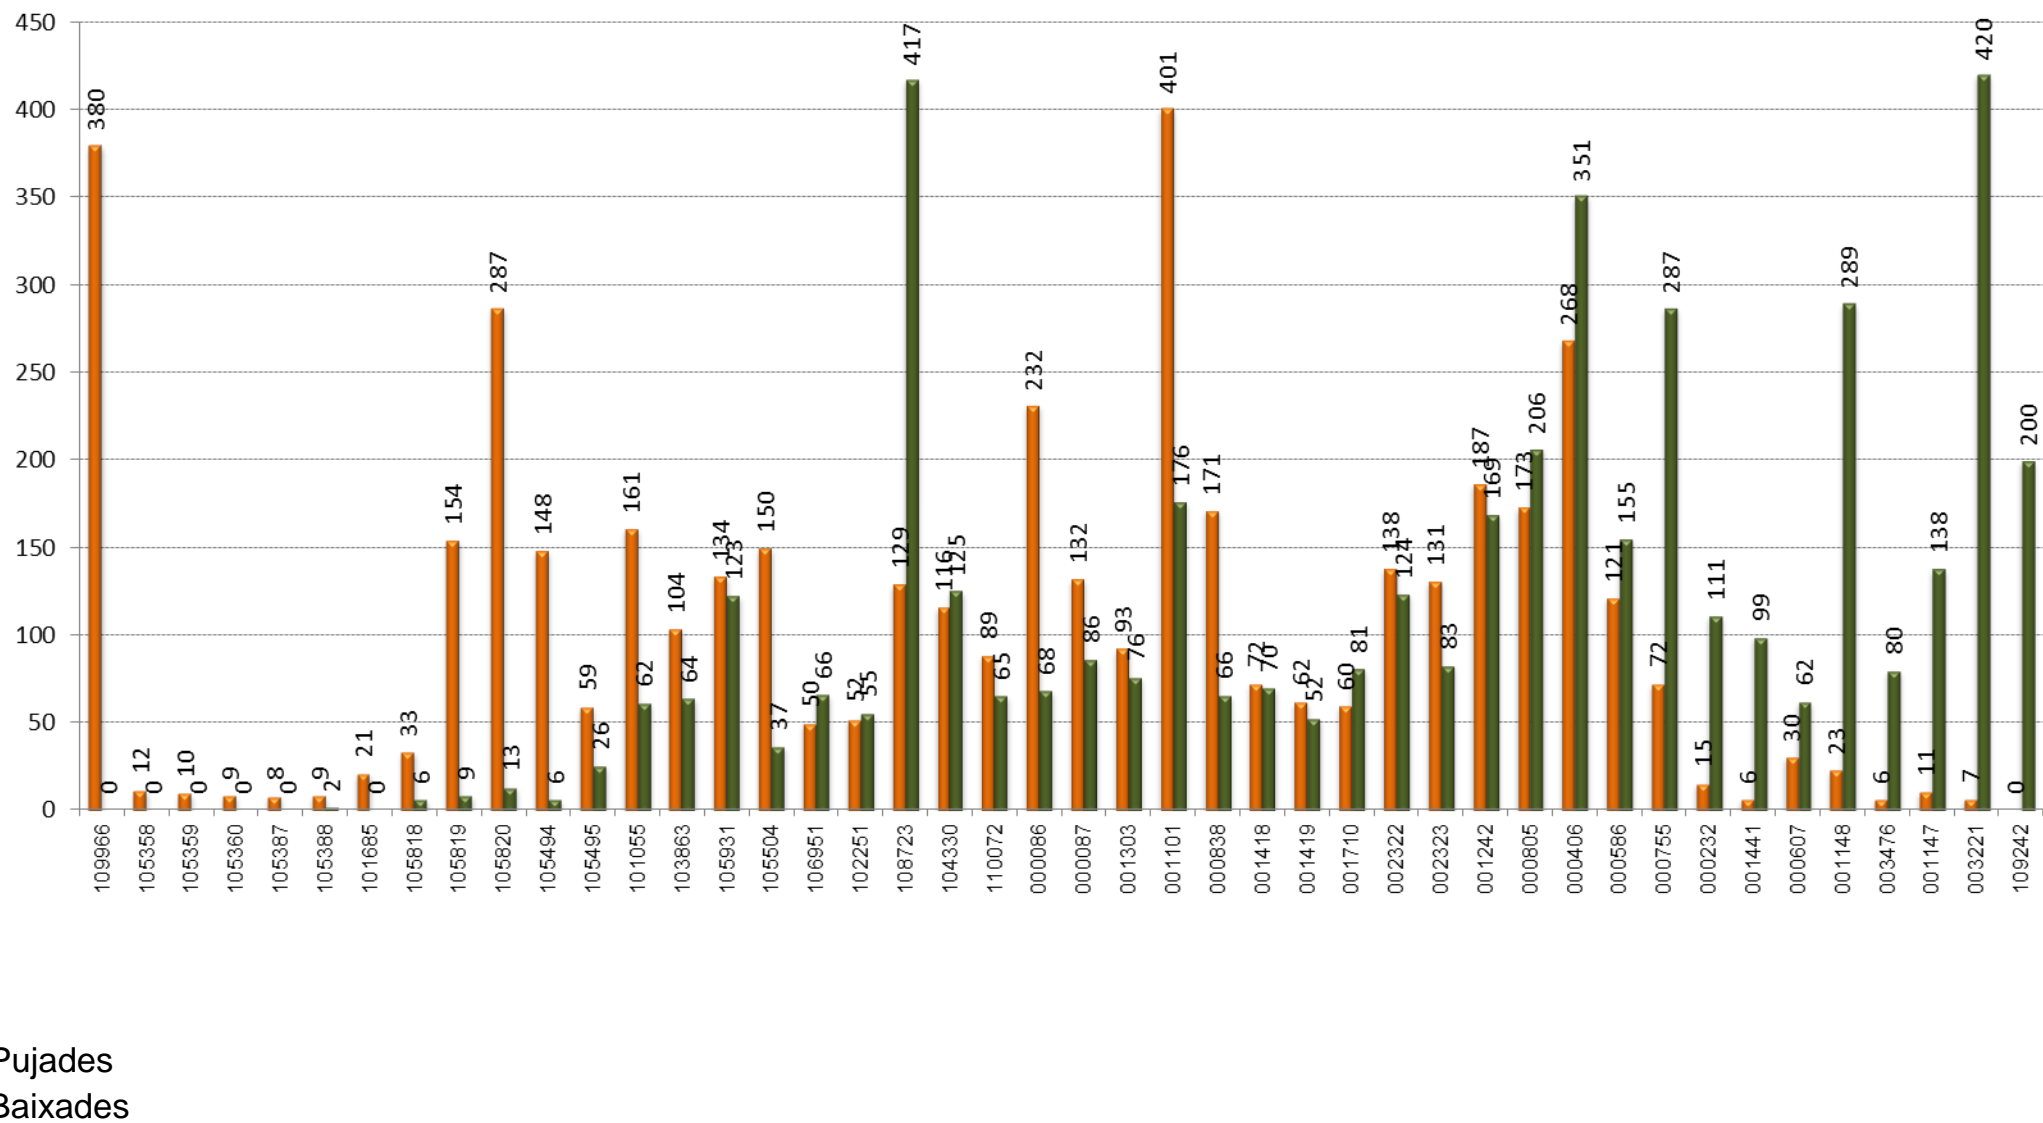

B19

TAULA RESUM

	Vall d'Hebron - Can Ruti	Can Ruti - Vall d'Hebron	TOTAL
Velocitat mitjana	14,87	14,68	14,78
Velocitat mínima	13,24	11,14	12,19
Temps mitjà de regulació			0:09:27
Temps mínim mitjà de regulació			0:01:00
Càrrega màxima	60	62	62
Factor de càrrega punta (càrrega màxima/demanda diària)			0,70%
Tipus vehicle			Estàndar
% ocupació amb càrrega màxima			69%

GRÀFICS

PUJADES I BAIXADES

SENTIT: Vall d'Hebron - Can Ruti

█ Pujades
█ Baixades

PUJADES I BAIXADES

SENTIT: Can Ruti - Vall d'Hebron

CÀRREGA

SENTIT: Vall d'Hebron - Can Ruti

CÀRREGA

SENTIT: Can Ruti - Vall d'Hebron

EXPEDICIÓ MÉS CARREGADA: 8:15-9:30

SENTIT: Vall d'Hebron - Can Ruti

■ Pujades
■ Baixades

CÀRREGA EXPEDICIÓ MÉS CARREGADA: 8:15-9:30

SENTIT: Vall d'Hebron - Can Ruti

EXPEDICIÓ MÉS CARREGADA: 06:30-07:45