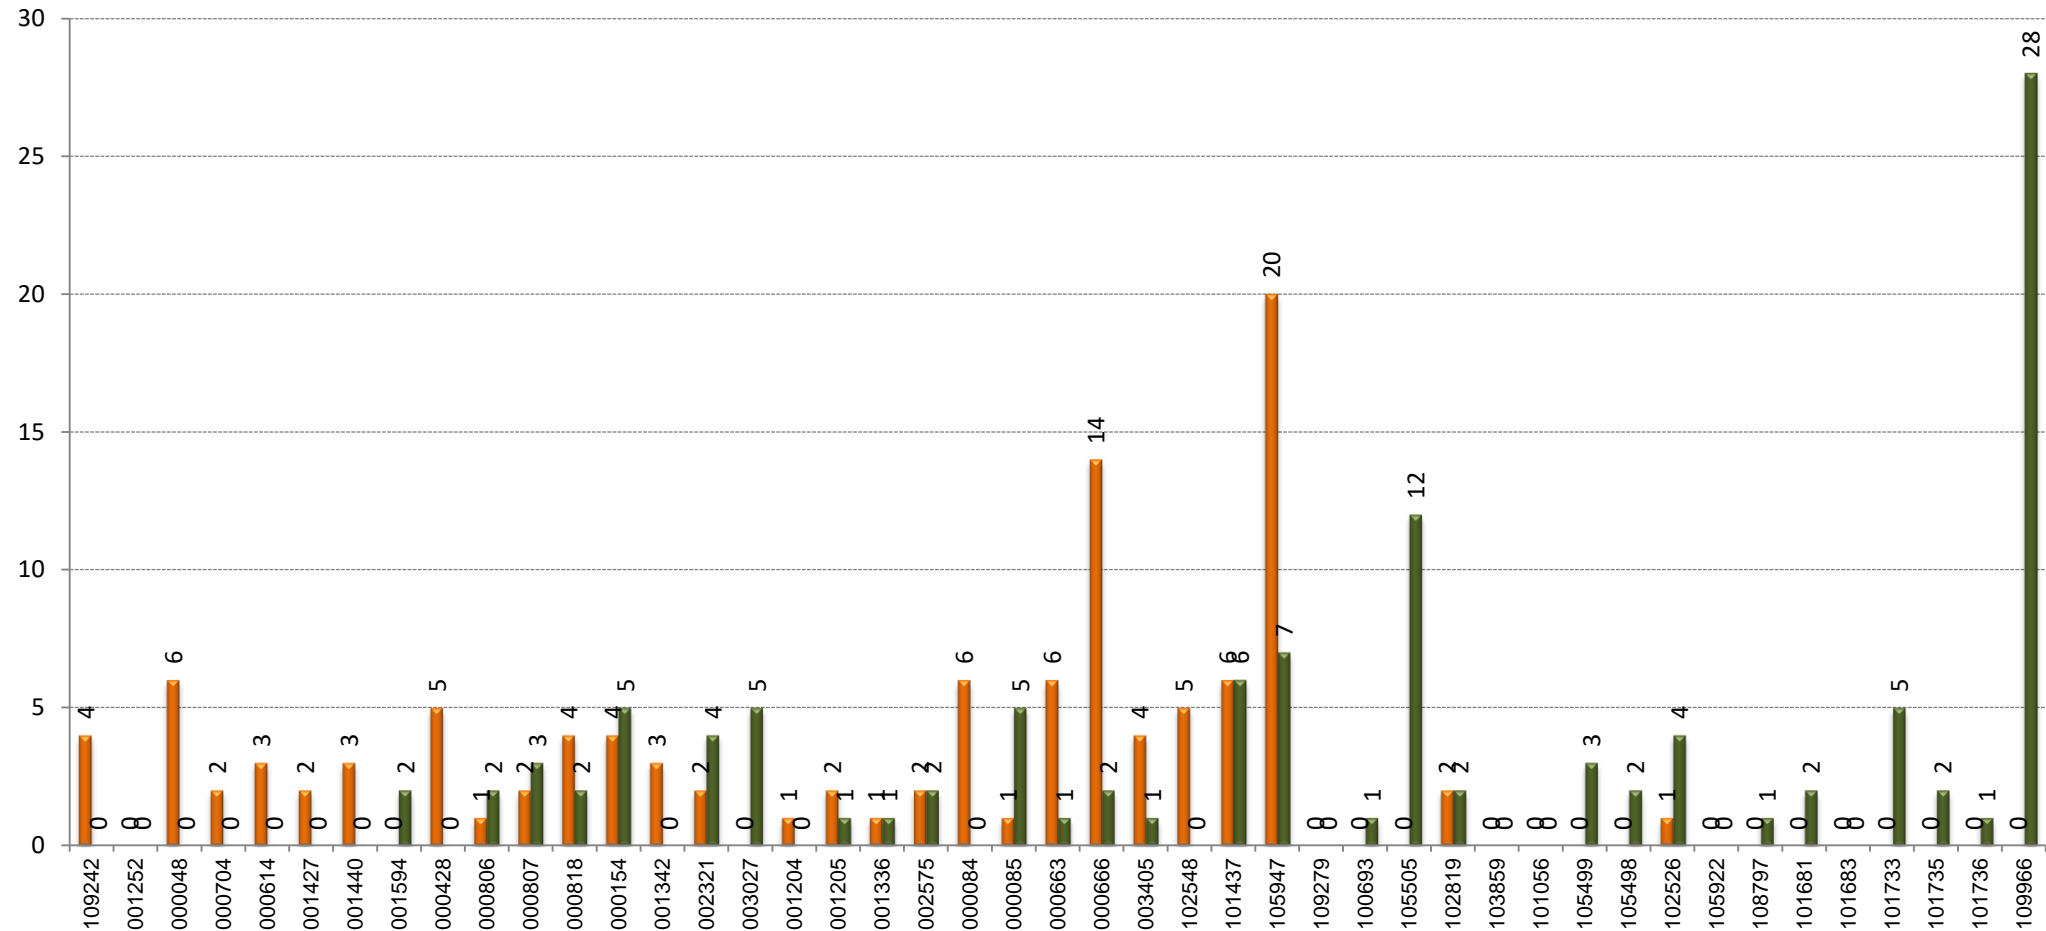

GRÀFICS

PUJADES I BAIXADES

SENTIT: Vall d'Hebron - Can Ruti

█ Pujades
█ Baixades

PUJADES I BAIXADES

SENTIT: Can Ruti - Vall d'Hebron

CÀRREGA

SENTIT: Vall d'Hebron - Can Ruti

CÀRREGA

SENTIT: Can Ruti - Vall d'Hebron

EXPEDICIÓ MÉS CARREGADA: 8:15-9:30

SENTIT: Vall d'Hebron - Can Ruti

■ Pujades
■ Baixades

CÀRREGA EXPEDICIÓ MÉS CARREGADA: 8:15-9:30

SENTIT: Vall d'Hebron - Can Ruti

EXPEDICIÓ MÉS CARREGADA: 06:30-07:45