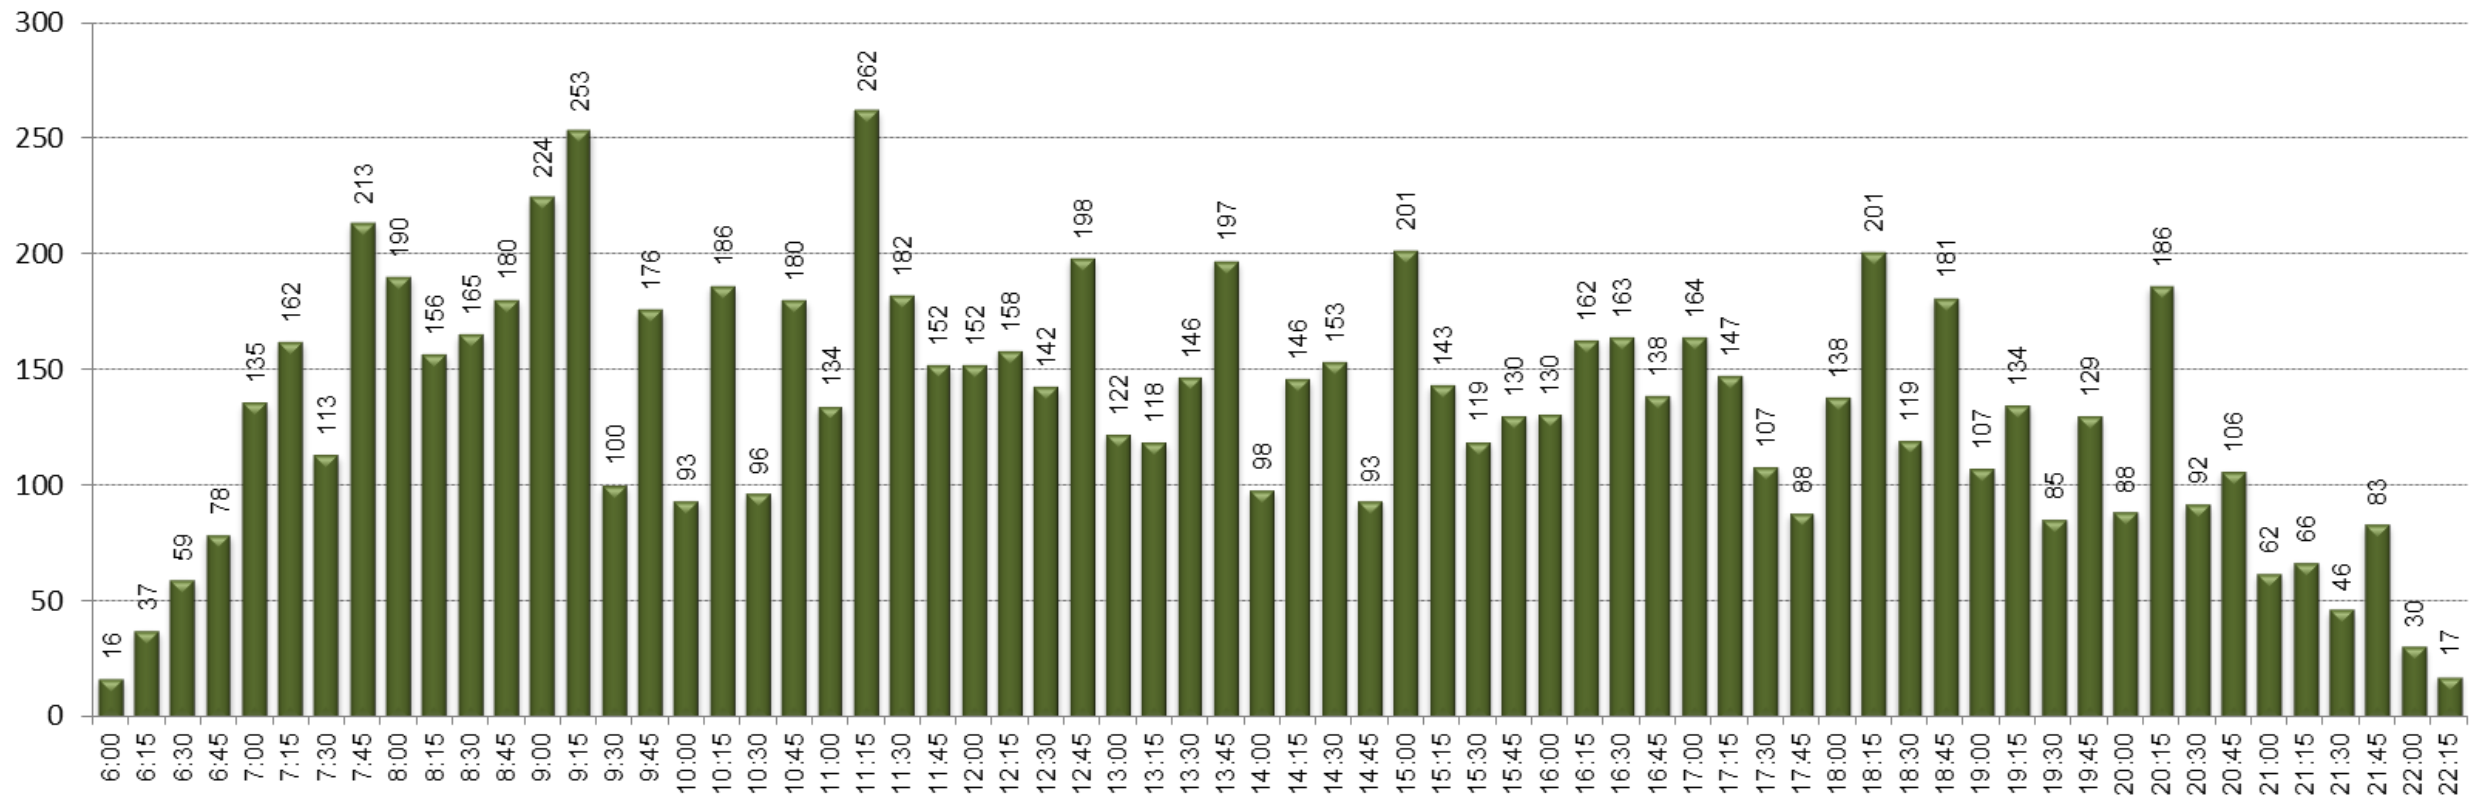

SENTIT: Can Ruti - Vall d'Hebron

█ Pujades
█ Baixades

CÀRREGA EXPEDICIÓ MÉS CARREGADA: 06:30-07:45

SENTIT: Can Ruti - Vall d'Hebron

DISTRIBUCIÓ DELS VIATGERS PER QUART D'HORA

DISTRIBUCIÓ DELS TÍTOLS DE TRANSPORT