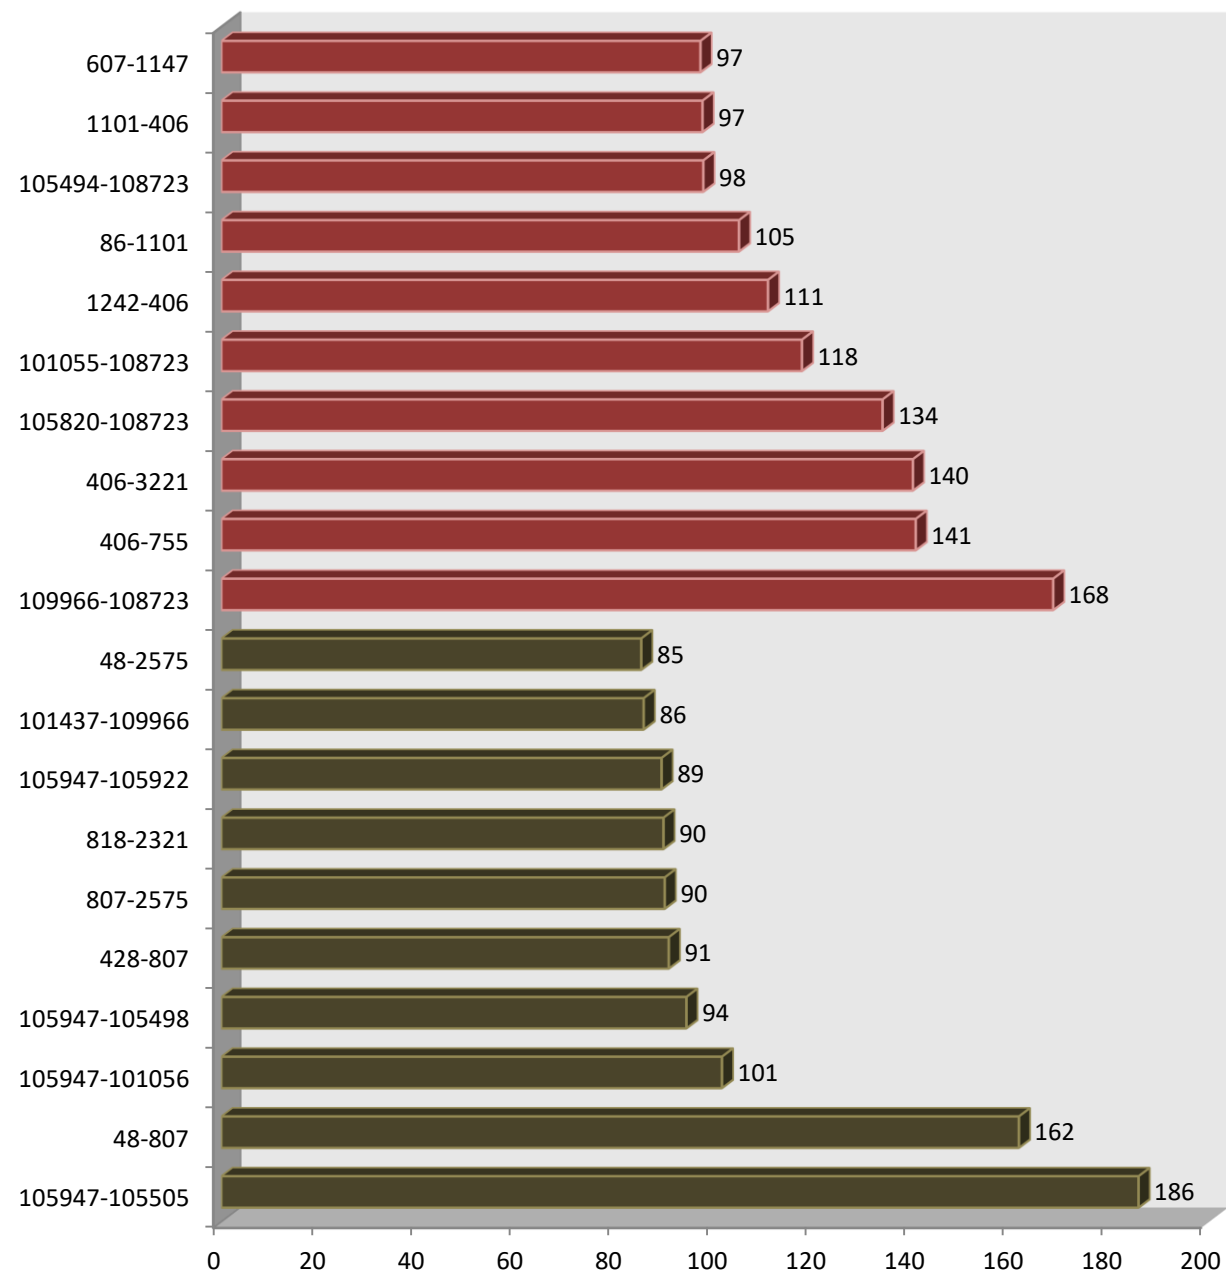

Mitjana 3 més lentes = 9,82 km/h

PRINCIPALS TRAJECTES

■ Can Ruti - Vall d'Hebron
■ Vall d'Hebron - Can Ruti

TAULES

LLISTAT DE PARADES

Vall d'Hebron - Can Ruti

Ordre	Codi parada	Nom
1	109242	Judea - Jordà
2	001252	Pg. Vall d'Hebron - Basses d'Horta
3	000048	Palau d'Esports de la Vall d'Hebron
4	000704	Parc de la Vall d'Hebron
5	000614	Pg. Vall d'Hebron - Av. Can Marcet
6	001427	Pg. Vall d'Hebron - Ctra. d'Horta
7	001440	Pg. Vall d'Hebron - Scala Dei
8	001594	Pl. Karl Marx
9	000428	Pg. Valldaura - Fabra i Puig
10	000806	Mercat de la Guineueta
11	000807	Pg. Valldaura - Pg. de Verdum
12	000818	Pg. Valldaura - Lluc
13	000154	Pg. Valldaura - Pg. Andreu Nin
14	001342	Pl. de Mossèn Clapés
15	002321	Metro Torras i Bages
16	003027	" Comissaria Mossos d'Esquadra "
17	001204	Pg. Santa Coloma - Pl. de la Modernitat
18	001205	Pg. Santa Coloma - Tiana
19	001336	Pg. Llorenç Serra - Sant Joaquim
20	002575	Av. Sta. Coloma - Pg. Llorenç Serra
21	000084	Av. Sta. Coloma - Francesc Moragas
22	000085	Av. Sta. Coloma - Mossèn Jacint Verdaguer
23	000663	Av. Banús Baixa - Av. Generalitat
24	000666	Av. Banús Baixa - Camprodon
25	003405	Irlanda - Mossèn Cinto Verdaguer
26	102548	Irlanda - Milà i Fontanals
27	101437	Rbla. Sant Sebastià - Dr. Pagés
28	105947	Rbla. del Fondo - Beethoven
29	109279	Verdi - Mozart
30	100693	Av. Itàlia - Navas de Tolosa
31	105505	Av. Comunitat Europea - Manuel Moreno
32	102819	Pg. Olof Palme - Manuel Moreno Mauricio
33	103859	Rbla. Sant Joan - Av. de Catalunya
34	101056	Av. Puigfred - Felip II
35	105499	Av. dels Vents - Gregal
36	105498	Av. dels Vents - Nelson Mandela
37	102526	Independència - Av. de Bufalà
38	105922	Independència - Sardana
39	108797	Independència - Av. Cerdanya
40	101681	Ctra. del Canyet - Av. Llenguadoc
41	101683	Ctra. del Canyet - Can Tiano
42	101733	Ctra. a Montcada - Pl. Mossèn Baranera
43	101735	Ctra. a Montcada - Colònia Sant Antoni
44	101736	Ctra. a Montcada - Diagonal Costa Brava
45	109966	Hospital Can Ruti