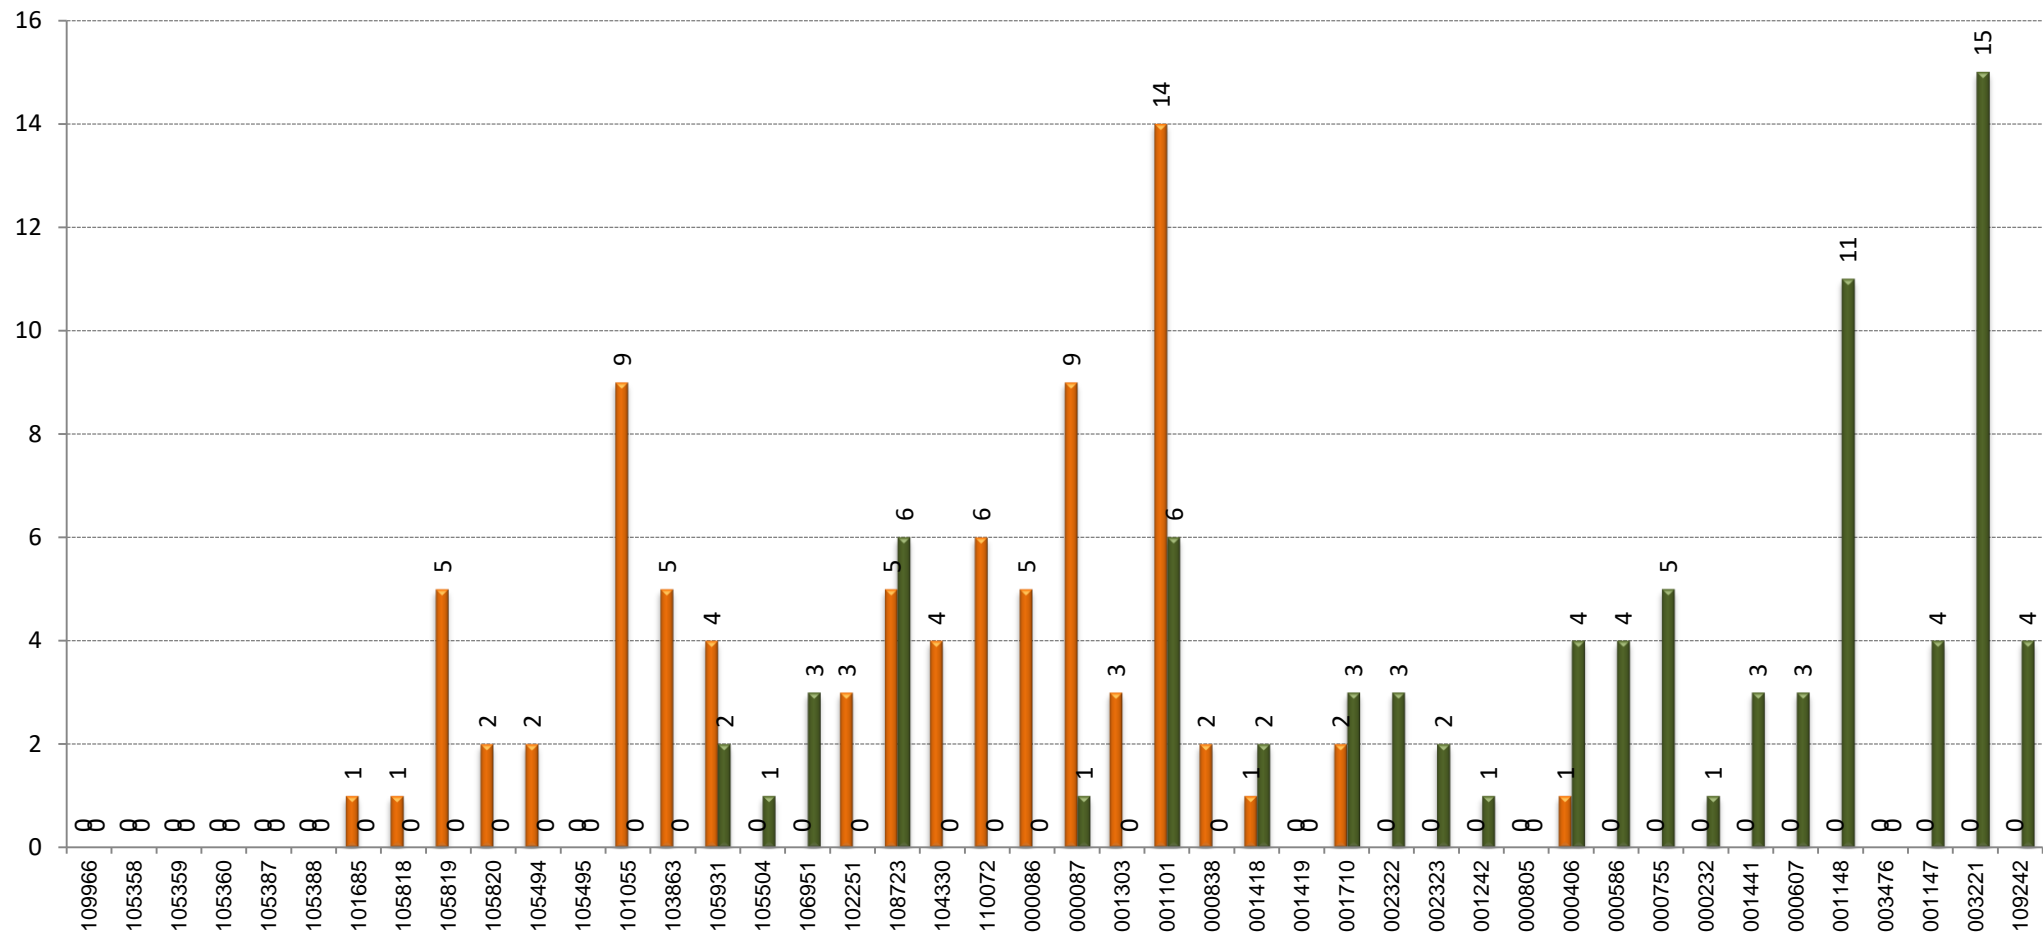

CÀRREGA

SENTIT: Can Ruti - Vall d'Hebron

EXPEDICIÓ MÉS CARREGADA: 8:15-9:30

SENTIT: Vall d'Hebron - Can Ruti

■ Pujades
■ Baixades

CÀRREGA EXPEDICIÓ MÉS CARREGADA: 8:15-9:30

SENTIT: Vall d'Hebron - Can Ruti

EXPEDICIÓ MÉS CARREGADA: 06:30-07:45

SENTIT: Can Ruti - Vall d'Hebron

█ Pujades
█ Baixades

CÀRREGA EXPEDICIÓ MÉS CARREGADA: 06:30-07:45

SENTIT: Can Ruti - Vall d'Hebron

DISTRIBUCIÓ DELS VIATGERS PER QUART D'HORA

DISTRIBUCIÓ DELS TÍTOLS DE TRANSPORT