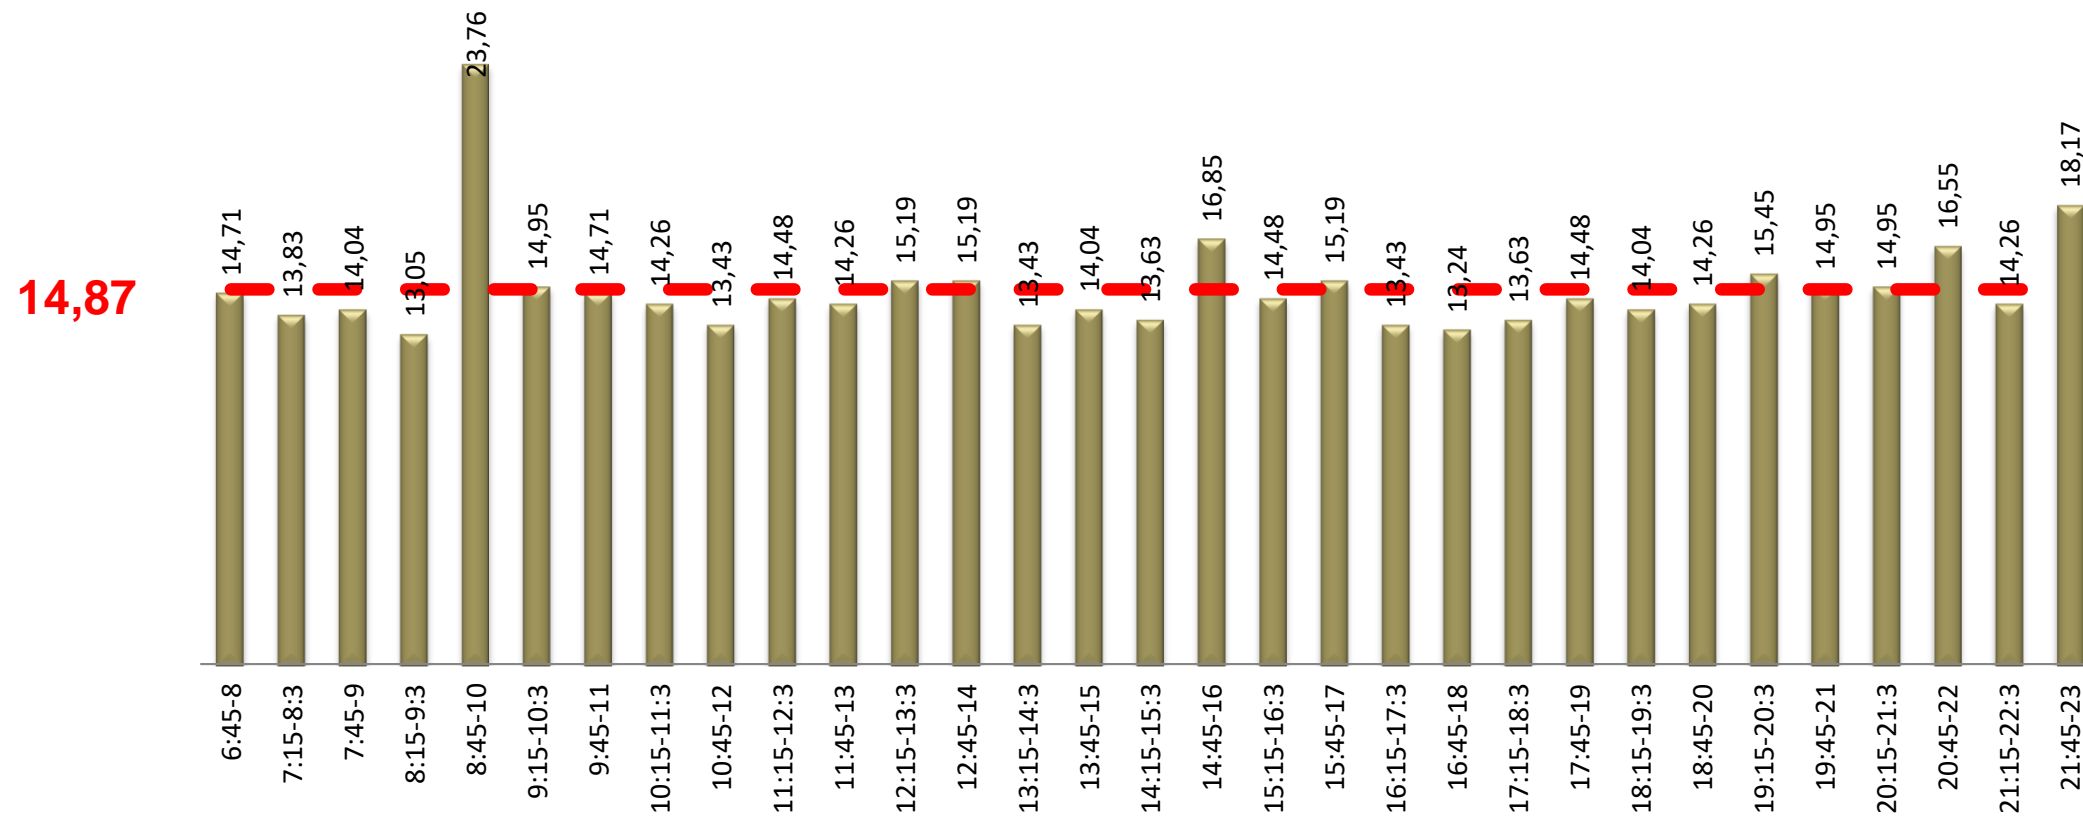

VELOCITAT COMERCIAL PER EXPEDICIÓ I MITJANA DE LA LÍNIA

SENTIT: Vall d'Hebron - Can Ruti

Mitjana 3 més lentes = 8,84 km/h