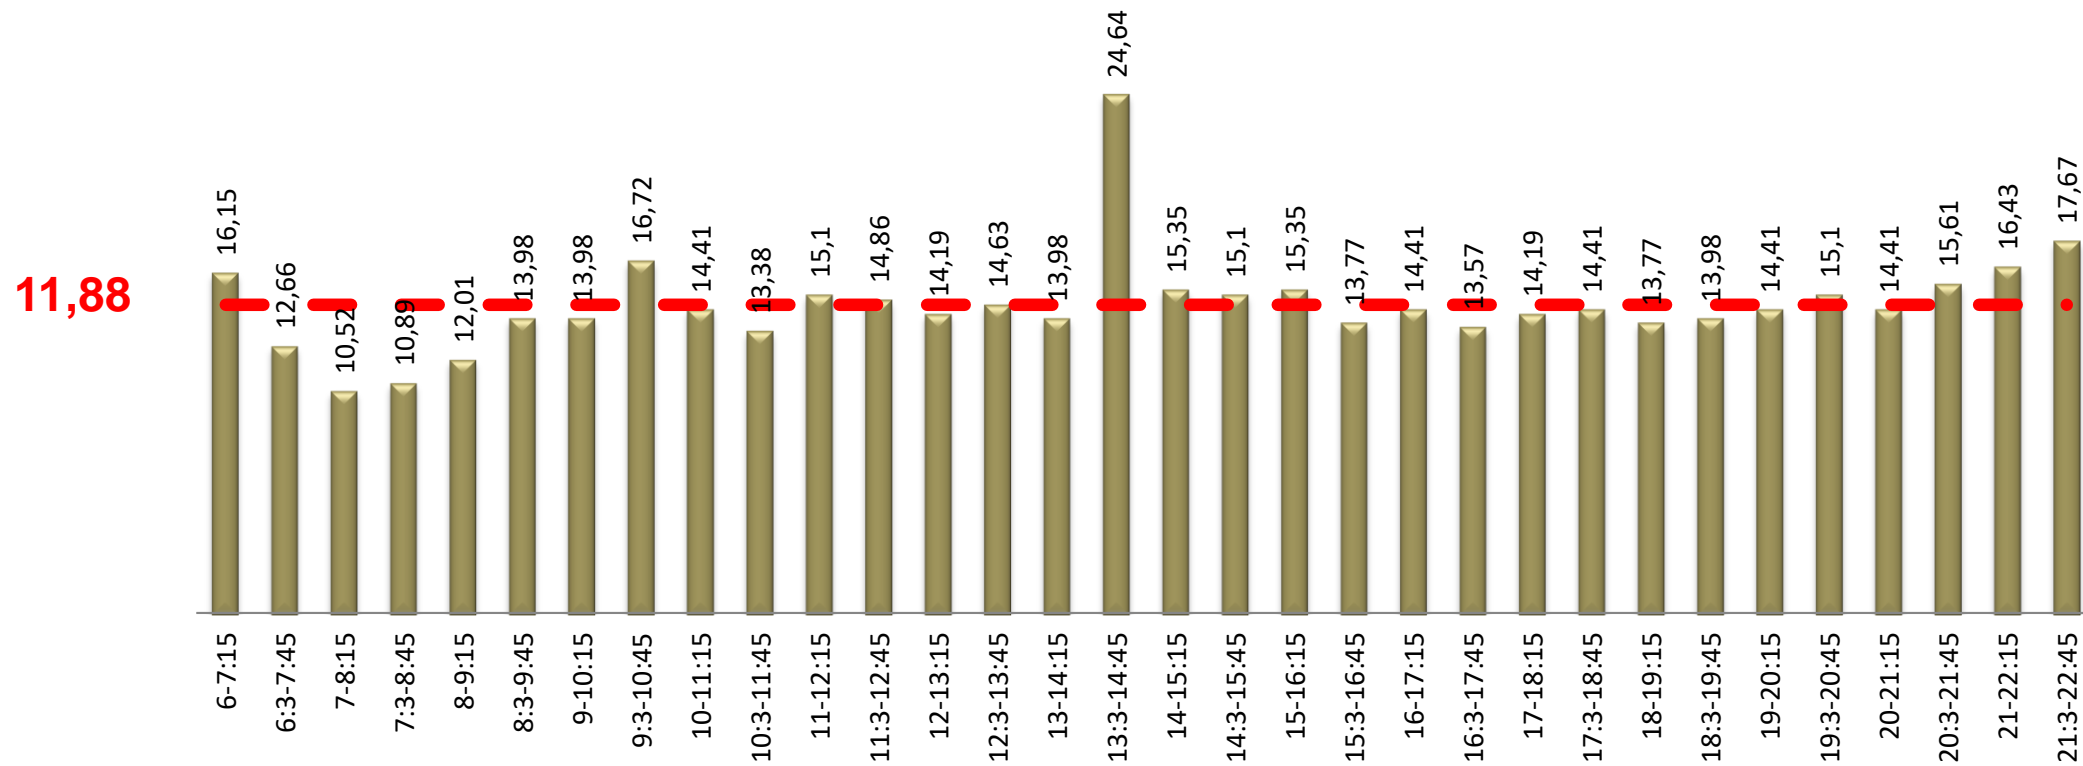

Mitjana 3 més lentes = 9,82 km/h

PRINCIPALS TRAJECTES

■ Can Ruti - Vall d'Hebron
■ Vall d'Hebron - Can Ruti

TAULES

LLISTAT DE PARADES

Vall d'Hebron - Can Ruti

Ordre	Codi parada	Nom
1	109242	Judea - Jordà
2	001252	Pg. Vall d'Hebron - Basses d'Horta
3	000048	Palau d'Esports de la Vall d'Hebron
4	000704	Parc de la Vall d'Hebron
5	000614	Pg. Vall d'Hebron - Av. Can Marcet
6	001427	Pg. Vall d'Hebron - Ctra. d'Horta
7	001440	Pg. Vall d'Hebron - Scala Dei
8	001594	Pl. Karl Marx
9	000428	Pg. Valldaura - Fabra i Puig
10	000806	Mercat de la Guineueta
11	000807	Pg. Valldaura - Pg. de Verdum
12	000818	Pg. Valldaura - Lluc
13	000154	Pg. Valldaura - Pg. Andreu Nin
14	001342	Pl. de Mossèn Clapés
15	002321	Metro Torras i Bages
16	003027	" Comissaria Mossos d'Esquadra "
17	001204	Pg. Santa Coloma - Pl. de la Modernitat
18	001205	Pg. Santa Coloma - Tiana
19	001336	Pg. Llorenç Serra - Sant Joaquim
20	002575	Av. Sta. Coloma - Pg. Llorenç Serra
21	000084	Av. Sta. Coloma - Francesc Moragas
22	000085	Av. Sta. Coloma - Mossèn Jacint Verdaguer
23	000663	Av. Banús Baixa - Av. Generalitat
24	000666	Av. Banús Baixa - Camprodon
25	003405	Irlanda - Mossèn Cinto Verdaguer
26	102548	Irlanda - Milà i Fontanals
27	101437	Rbla. Sant Sebastià - Dr. Pagés
28	105947	Rbla. del Fondo - Beethoven
29	109279	Verdi - Mozart
30	100693	Av. Itàlia - Navas de Tolosa
31	105505	Av. Comunitat Europea - Manuel Moreno
32	102819	Pg. Olof Palme - Manuel Moreno Mauricio
33	103859	Rbla. Sant Joan - Av. de Catalunya
34	101056	Av. Puigfred - Felip II
35	105499	Av. dels Vents - Gregal
36	105498	Av. dels Vents - Nelson Mandela
37	102526	Independència - Av. de Bufalà
38	105922	Independència - Sardana
39	108797	Independència - Av. Cerdanya
40	101681	Ctra. del Canyet - Av. Llenguadoc
41	101683	Ctra. del Canyet - Can Tiano
42	101733	Ctra. a Montcada - Pl. Mossèn Baranera
43	101735	Ctra. a Montcada - Colònia Sant Antoni
44	101736	Ctra. a Montcada - Diagonal Costa Brava
45	109966	Hospital Can Ruti