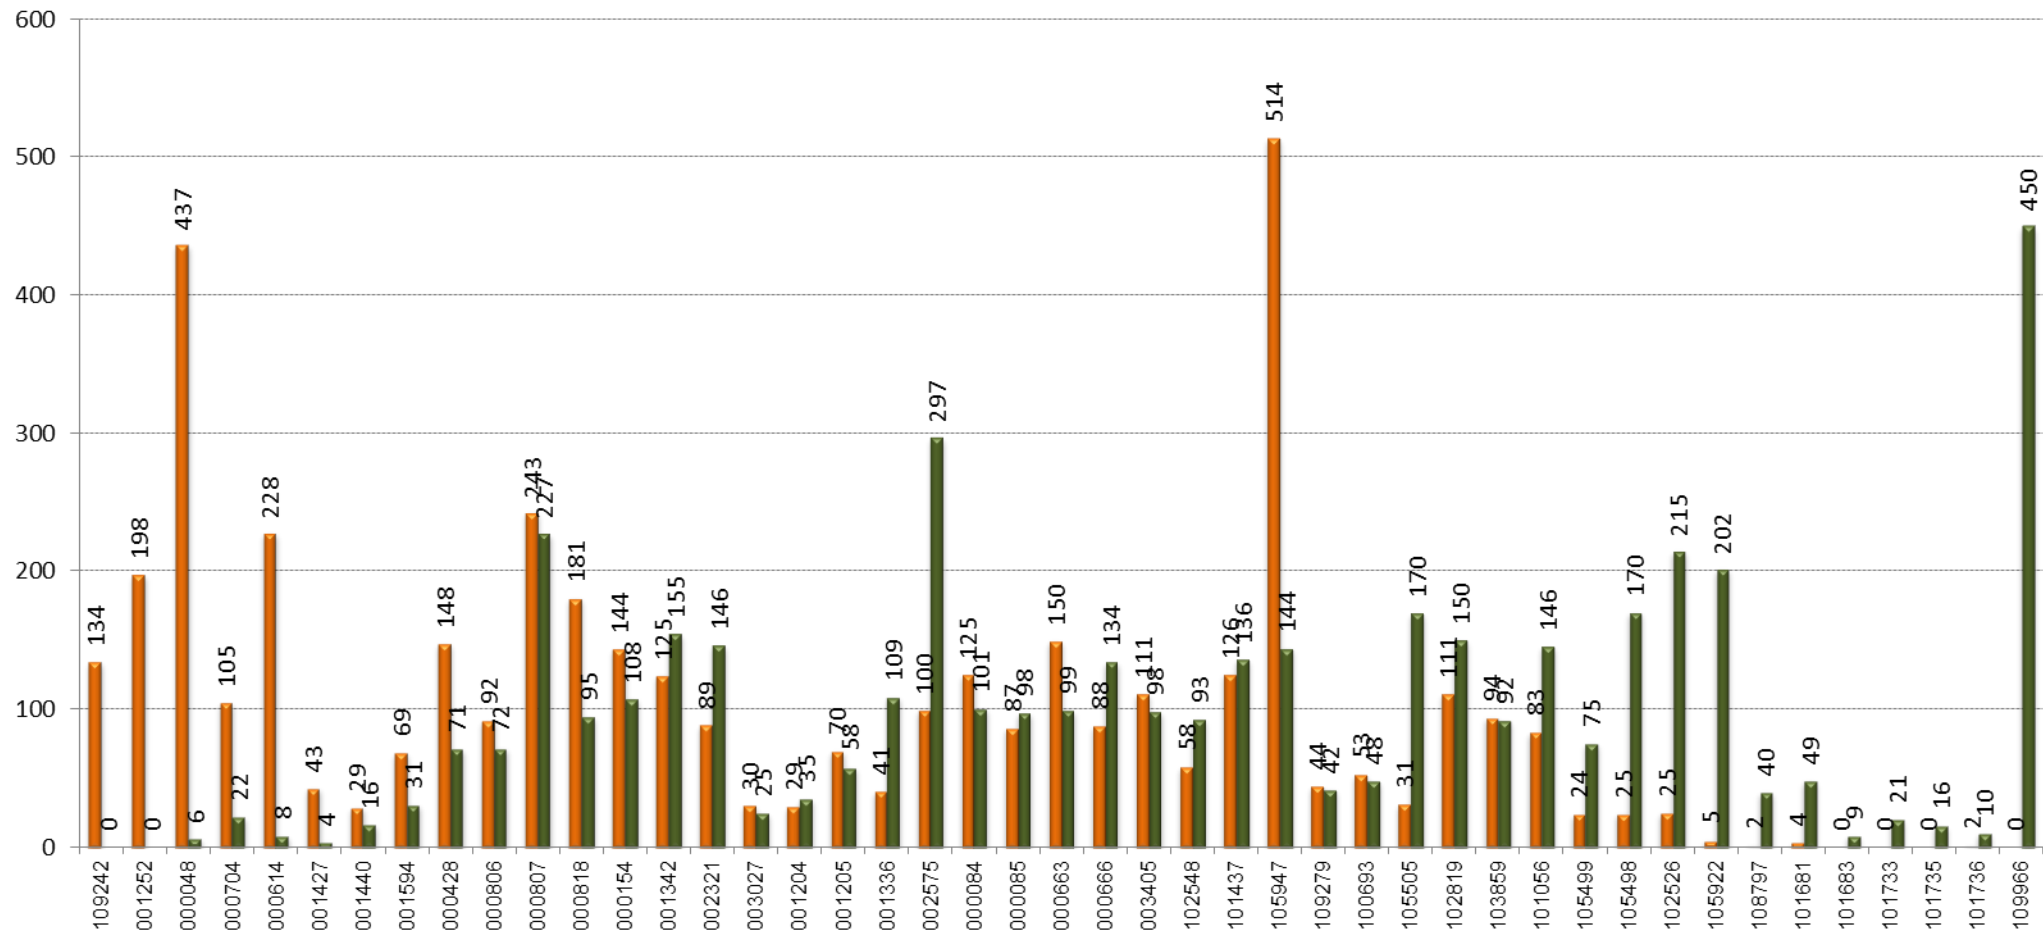

PUJADES I BAIXADES

SENTIT: Vall d'Hebron - Can Ruti

█ Pujades
█ Baixades