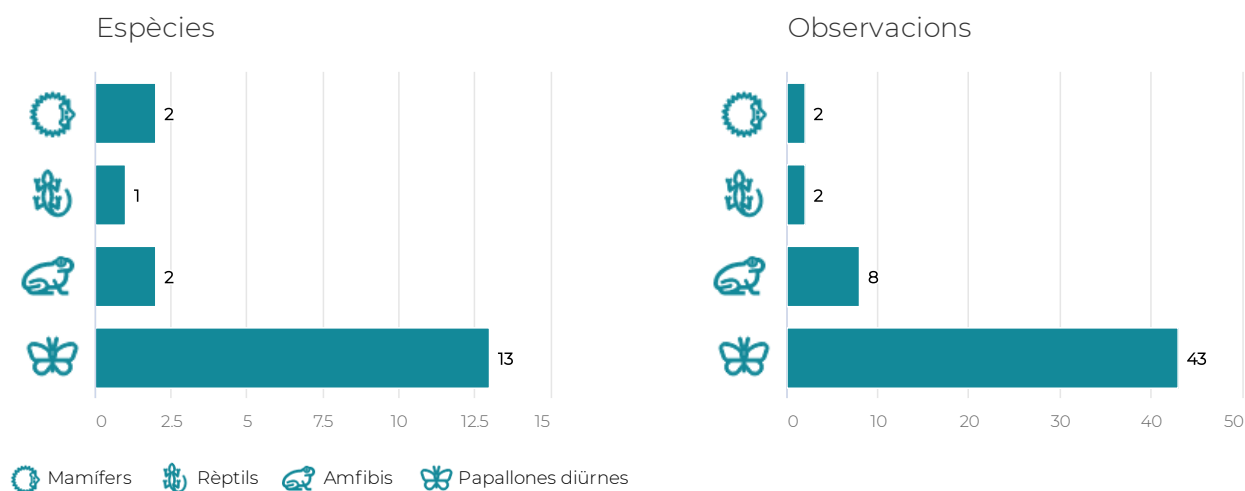

INFORME ORNITOLÒGIC PARCS I PLATGES METROPOLITANS

Montgat · Dades 2020

	Espècie	Protegida?	Parc del Tramvia	Platges de Montgat	TOTAL
	Verdum	Sí	36	30	66
	Xatrac beclarg	Sí	8	20	28
	Xatrac comú	Sí		2	2
	Xivitona	Sí		3	3
	Xoriguer comú	Sí	18	21	39

Altra fauna observada durant 2020

Aquest informe es basa en les observacions faunístiques realitzades als parcs i platges de l'AMB i al seu voltant i recollides a través d'ornitho.cat i ocellsdelsjardins.cat, dos projectes de ciència ciutadana de l'Institut Català d'Ornitologia.

Per a més informació: [Visor de fauna de l'AMB](#)

Il·lustracions: Toni Llobet