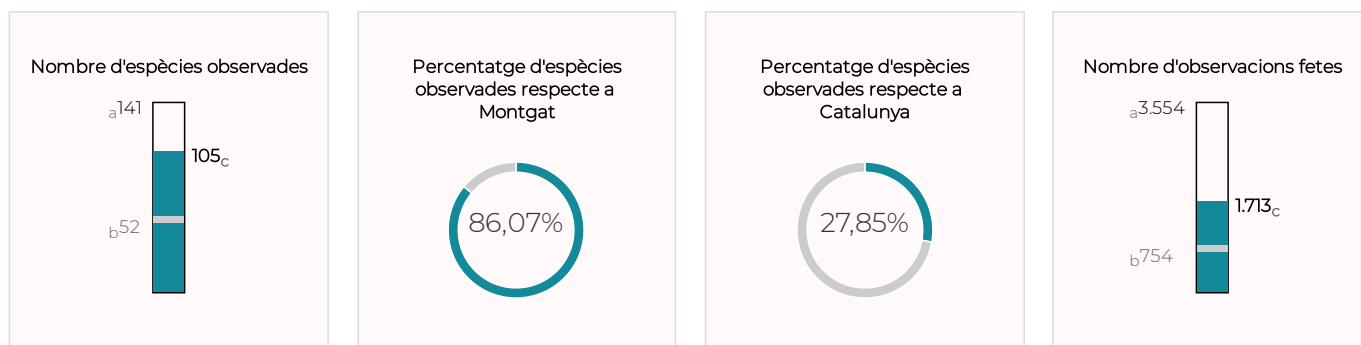

Platges de Montgat