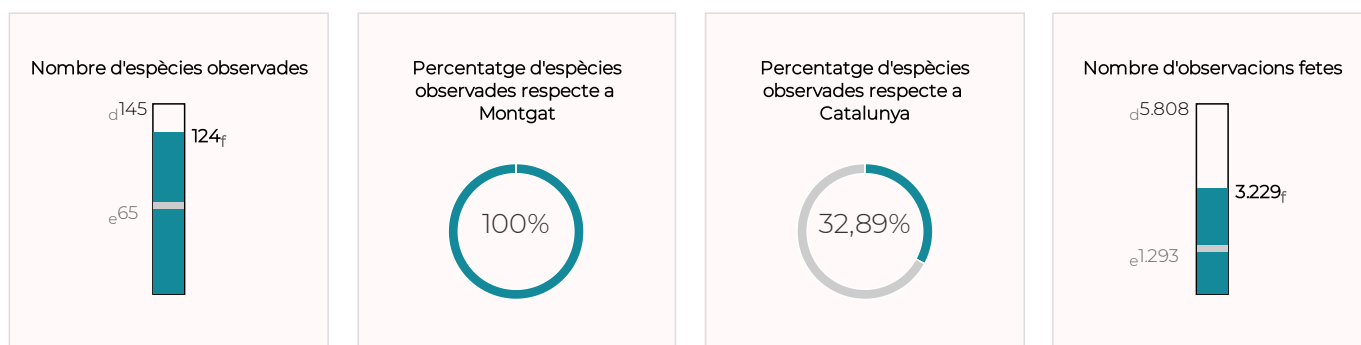

INFORME ORNITOLÒGIC PARCS I PLATGES METROPOLITANS

Montgat · Dades 2020

Nombre d'espècies d'ocells observades

LLEGENDA

- a: Màxim d'espècies o observacions en un parc o platja.
- b: Mitjana d'espècies o observacions en un parc o platja.
- c: Nombre d'espècies o observacions en aquest parc o platja.
- d: Màxim d'espècies o observacions en un municipi.
- e: Mitjana d'espècies o observacions en un municipi.
- f: Nombre d'espècies o observacions en aquest municipi.

Parc del Tramvia

Platges de Montgat

TOTAL