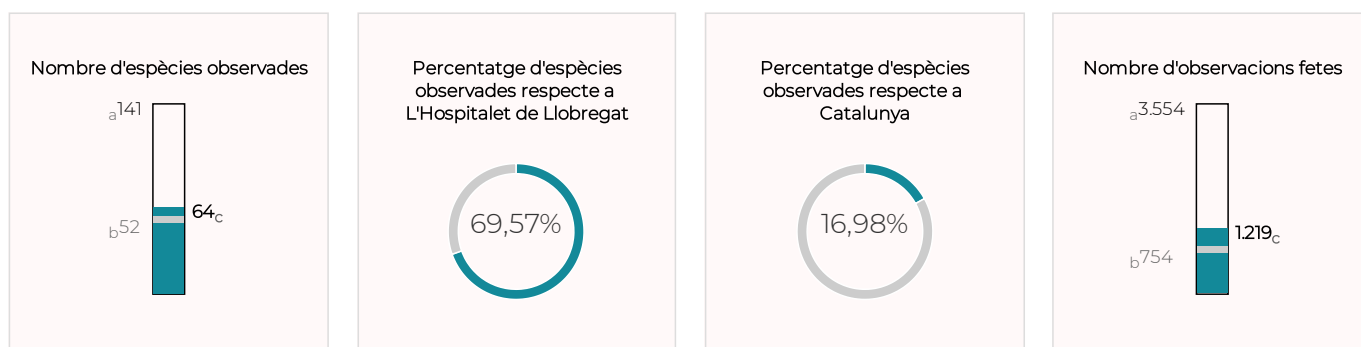

Parc de les Planes