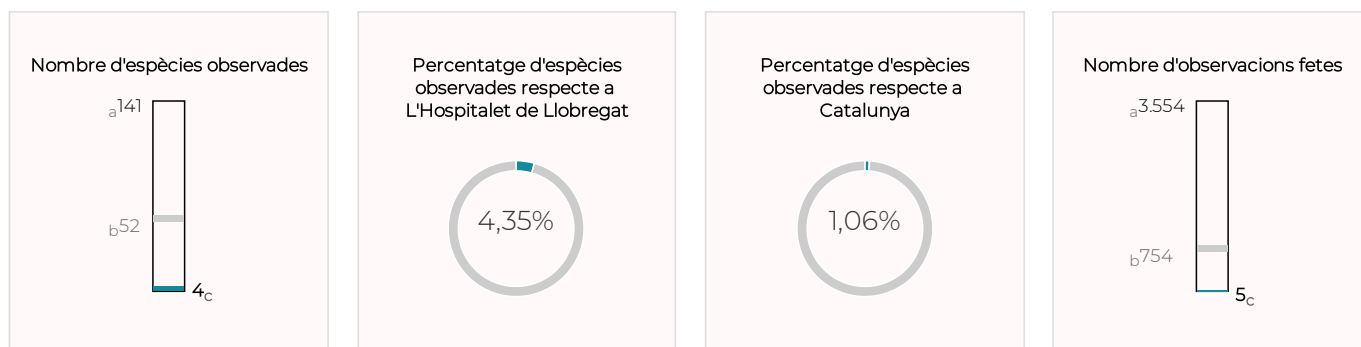

INFORME ORNITOLÒGIC PARCS I PLATGES METROPOLITANS

L'Hospitalet de Llobregat · Dades 2020

Nombre d'espècies d'ocells observades

LLEGENDA

- a: Màxim d'espècies o observacions en un parc o platja.
- b: Mitjana d'espècies o observacions en un parc o platja.
- c: Nombre d'espècies o observacions en aquest parc o platja.
- d: Màxim d'espècies o observacions en un municipi.
- e: Mitjana d'espècies o observacions en un municipi.
- f: Nombre d'espècies o observacions en aquest municipi.

Parc de Bellvitge