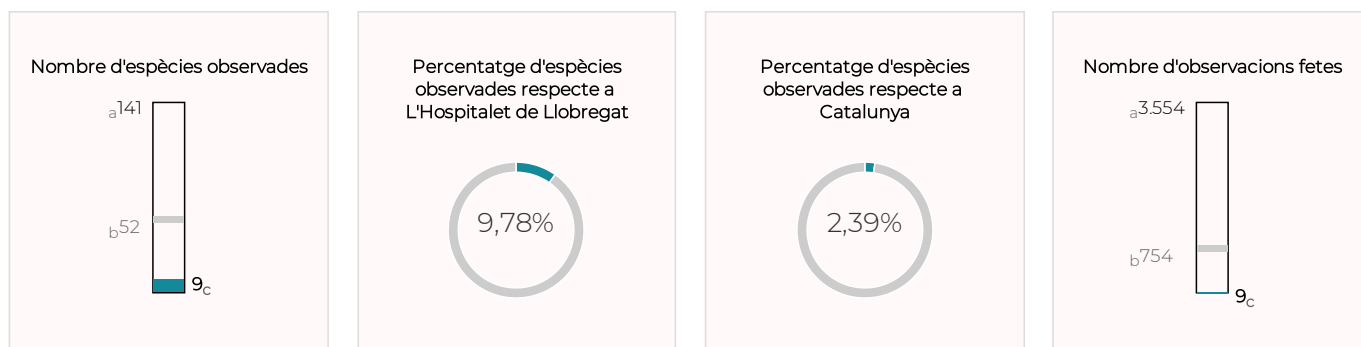

Parc de Can Buxeres