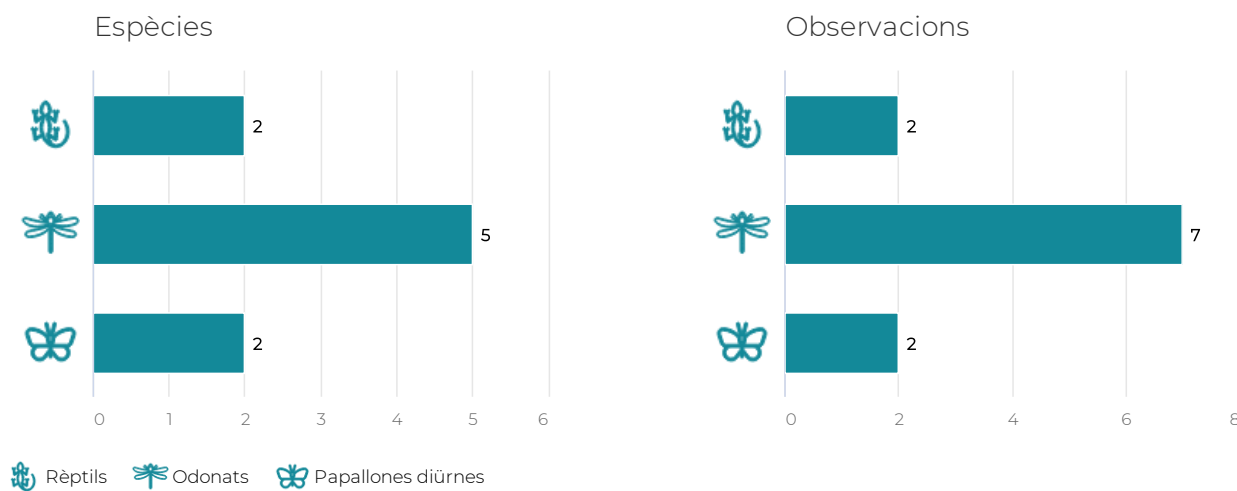

# INFORME ORNITOLÒGIC PARCS I PLATGES METROPOLITANS

## L'Hospitalet de Llobregat · Dades 2020

|   | Espècie            | Protegida? | Parc de Bellvitge | Parc de Can Buxeres | Parc de les Planes | TOTAL |
|---|--------------------|------------|-------------------|---------------------|--------------------|-------|
|    | Martinet blanc     | Sí         |                   |                     | 3                  | 3     |
|    | Martinet de nit    | Sí         |                   |                     | 1                  | 1     |
|    | Merla              | No         |                   | 1                   | 28                 | 29    |
|    | Mosquiter comú     | Sí         |                   |                     | 2                  | 2     |
|    | Mosquiter de passa | Sí         |                   |                     | 3                  | 3     |
|   | Mosquiter xiulaire | Sí         |                   |                     | 1                  | 1     |
|  | Oreneta cuablanca  | Sí         |                   |                     | 8                  | 8     |
|  | Oreneta de ribera  | Sí         |                   |                     | 1                  | 1     |
|  | Oreneta vulgar     | Sí         |                   |                     | 59                 | 59    |
|  | Papamosques gris   | Sí         |                   |                     | 2                  | 2     |
|  | Pardal comú        | No         |                   | 1                   | 86                 | 87    |
|  | Pinsà comú         | Sí         |                   |                     | 2                  | 2     |
|  | Pit-roig           | Sí         |                   |                     | 1                  | 1     |
|  | Piula dels arbres  | Sí         |                   |                     | 1                  | 1     |

### Altra fauna observada durant 2020