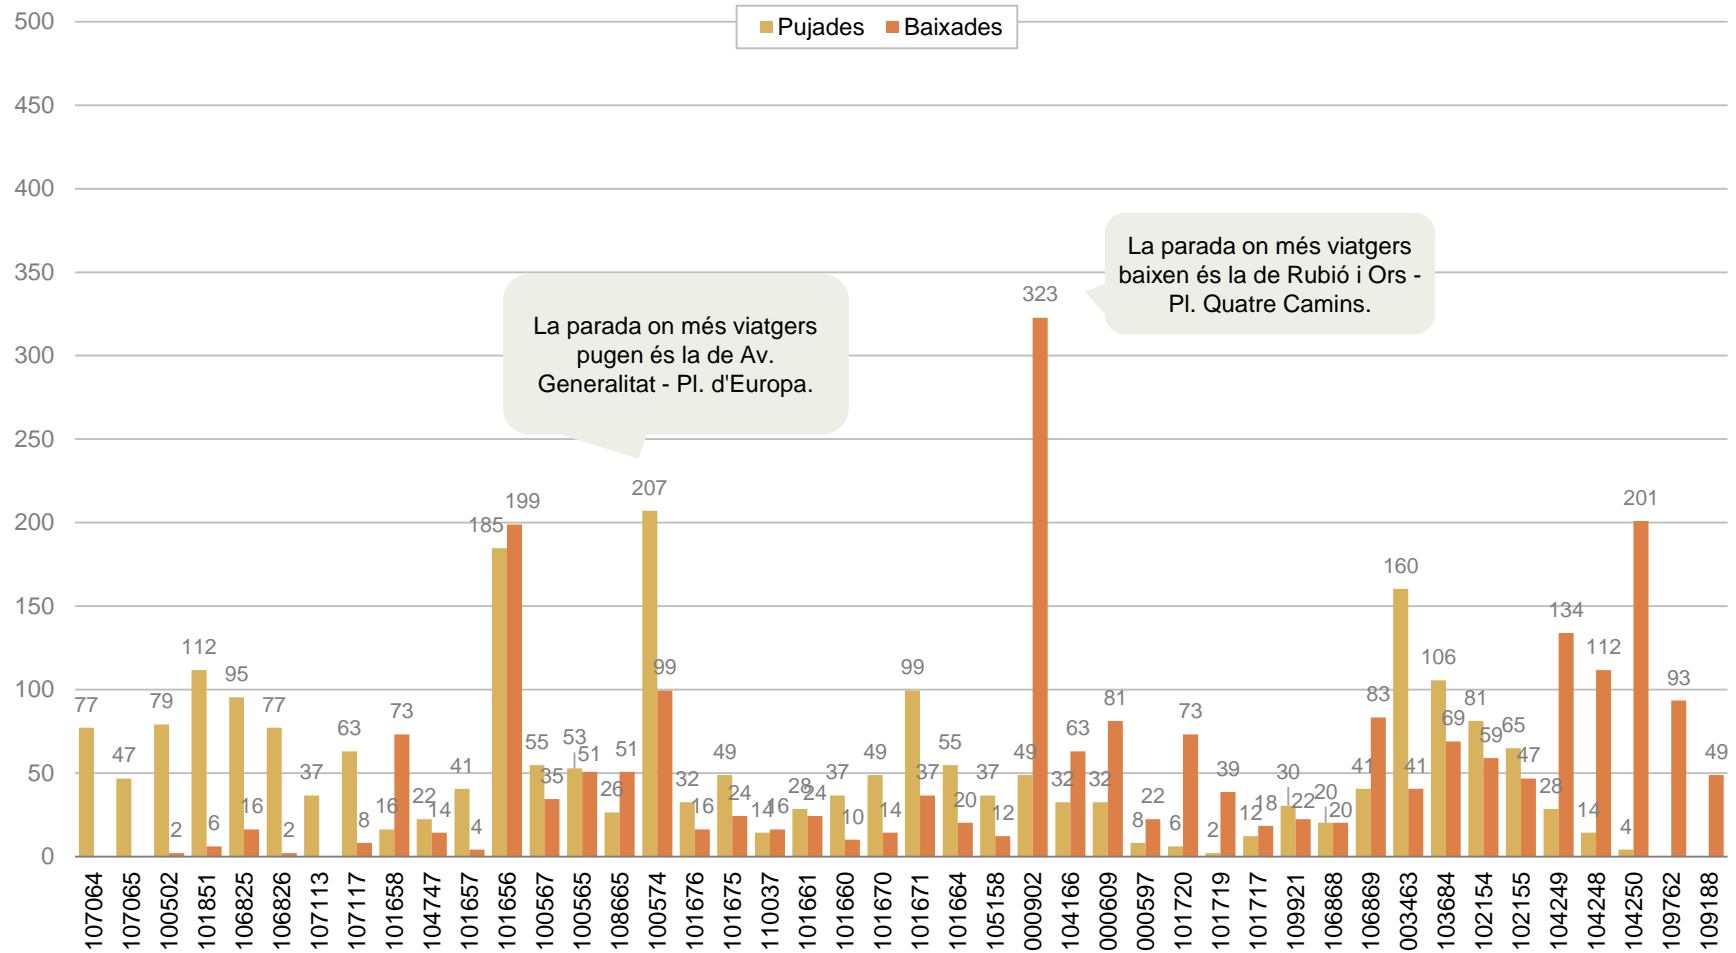

RESULTATS

DISTRIBUCIÓ DELS VIATGERS PER QUART D'HORA, PUJADES I BAIXADES I CÀRREGA

DISTRIBUCIÓ DELS VIATGERS PER QUART D'HORA

Viatgers que pugen al bus per fraccions de quart d'hora

4.776

Viatgers han pujat al bus al llarg del dia

2.493 viatgers en el sentit 1 (L'Hospitalet – Gavà)
2.283 viatgers en el sentit 2 (Gavà – L'Hospitalet)

PUJADES I BAIXADES

Viatgers en el conjunt del dia segons parada de pujada i de baixada

SENTIT 1: L'HOSPITALET DE LLOBREGAT – GAVÀ

La parada on més viatgers pugen és la de Ctra. d'Esplugues - Joan Maragall.

La parada on més viatgers baixen és la de Ctra. de Bcn. a Sta. Creu de C. - Sarrià.

PUJADES I BAIXADES

Viatgers en el conjunt del dia segons parada de pujada i de baixada

SENTIT 2: GAVÀ – L'HOSPITALET DE LLOBREGAT

CÀRREGA

Viatgers en el conjunt del dia que porta l'autobús després de cada parada

SENTIT 1: L'HOSPITALET DE LLOBREGAT – GAVÀ

CÀRREGA

Viatgers en el conjunt del dia que porta l'autobús després de cada parada