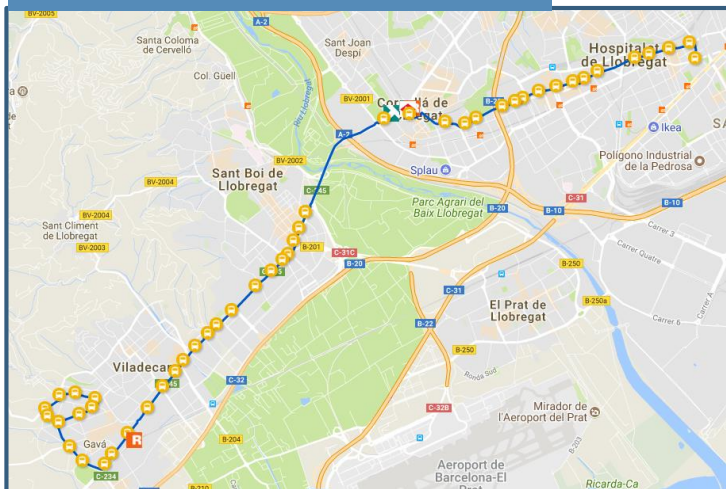

LÍNIA AFORADA

RECORREGUT

SENTIT 1: L'HOSPITALET DE LLOBREGAT- GAVÀ

Ordre	Codi	Nom	Municipi
1	109188	Ciutat de la Justícia - Av. Carrilet/Riera Blanca	L'Hospitalet de Llobregat
2	104251	Sta. Eulàlia - Pl. de l'Escorça	L'Hospitalet de Llobregat
3	104433	Sta. Eulàlia - Av. Metro	L'Hospitalet de Llobregat
4	104440	Sta. Eulàlia - Salvadors	L'Hospitalet de Llobregat
5	104435	Sta. Eulàlia - Cultura	L'Hospitalet de Llobregat
6	102151	Enric Prat de la Riba - Batllori	L'Hospitalet de Llobregat
7	102152	Enric Prat de la Riba - Estrella	L'Hospitalet de Llobregat
8	101323	Barcelona - Av. Isabel la Catòlica	L'Hospitalet de Llobregat
9	101328	Barcelona - Rbla. Just Oliveras	L'Hospitalet de Llobregat
10	101334	Barcelona - Tecla Sala	L'Hospitalet de Llobregat
11	110376	Major-Alvarez de Castro	L'Hospitalet de Llobregat
12	101549	Ctra. de l'Hospitalet - Àlvarez de Castro	Cornellà de Llobregat
13	101552	Ctra. de l'Hospitalet - Rbla. Solanes	Cornellà de Llobregat
14	000598	Ctra. de l'Hospitalet - Parc de Can Mercader	Cornellà de Llobregat
15	000599	Ctra. de l'Hospitalet - Camí del Quitllet	Cornellà de Llobregat
16	000357	Av. dels Alps - Tanatori	Cornellà de Llobregat
17	109237	Ctra. d'Esplugues - Joan Maragall	Cornellà de Llobregat
18	003040	Ctra. de Sant Boi - Pl. Quatre Camins	Cornellà de Llobregat
19	101654	Ctra. de Bcn. a Sta. C. de Calafell-Mn.Pere Tarrés	Sant Boi de Llobregat
20	106070	Ctra. de Bcn. a Sta. C. de Calafell-Francesc Macià	Sant Boi de Llobregat
21	102560	Jaume Balmes - Cristòfor Colom	Sant Boi de Llobregat
22	103632	Ctra. de Bcn. a Sta. C. de Calafell - Pl. d'Europa	Sant Boi de Llobregat
23	101666	Ctra. de Bcn. a Sta. Creu de C.- Pl. del Llobregat	Sant Boi de Llobregat
24	101665	Ctra. de Bcn. a Sta. Creu de C. - Ptge. Solsone	Sant Boi de Llobregat
25	101669	Ctra. de Bcn. a Sta. Creu de C.-Riera de Fonollar	Sant Boi de Llobregat
26	101662	Ctra. de Bcn. a Sta. Creu de C.-Av. M. D. de Núria	Sant Boi de Llobregat
27	110036	Ctra. de Barcelona - Tanatori	Viladecans
28	101677	Ctra. de Barcelona - Camí Fondo	Viladecans
29	104771	Ctra. de Barcelona - Av. Torre Roja	Viladecans
30	106178	Ctra. de Barcelona - Rbla. de Modolell	Viladecans
31	100558	Av. Generalitat - Dr. Creixell	Viladecans
32	100556	Av. Generalitat - Av. Josep Tarradellas	Viladecans
33	100562	Av. Generalitat - Dr. Fleming	Viladecans
34	106377	Ctra. de Bcn. a Sta. Creu de C. - Sarrià	Gavà
35	106466	Ctra. de Bcn. a Sta. Creu de C. - Ptge. A. Lake	Gavà
36	101772	Ctra. de Bcn. a Sta. Creu de C. - Av. R. de Parets	Gavà
37	107107	Av. Joan Carles I - Joaquim Folguera	Gavà
38	107141	Av. Joan Carles I - Bernat Metge	Gavà
39	106514	Sant Lluís - Av. Joan Carles I	Gavà
40	106386	Sant Lluís - Pl. Font Gropa	Gavà
41	106387	Pl. de Catalunya - Sant Nicasi	Gavà
42	103931	Rbla. Pompeu Fabra - Av. de Joan XXIII	Gavà
43	103930	Rbla. Pompeu Fabra - Pl. Amadeu Vives	Gavà
44	103933	Rbla. Pompeu Fabra - d'En Joan I	Gavà
45	107072	Av. de l'Eramprunyà - Joan Carles I	Gavà
46	107458	Av. Joan Carles I - Av. l'Eramprunyà	Gavà