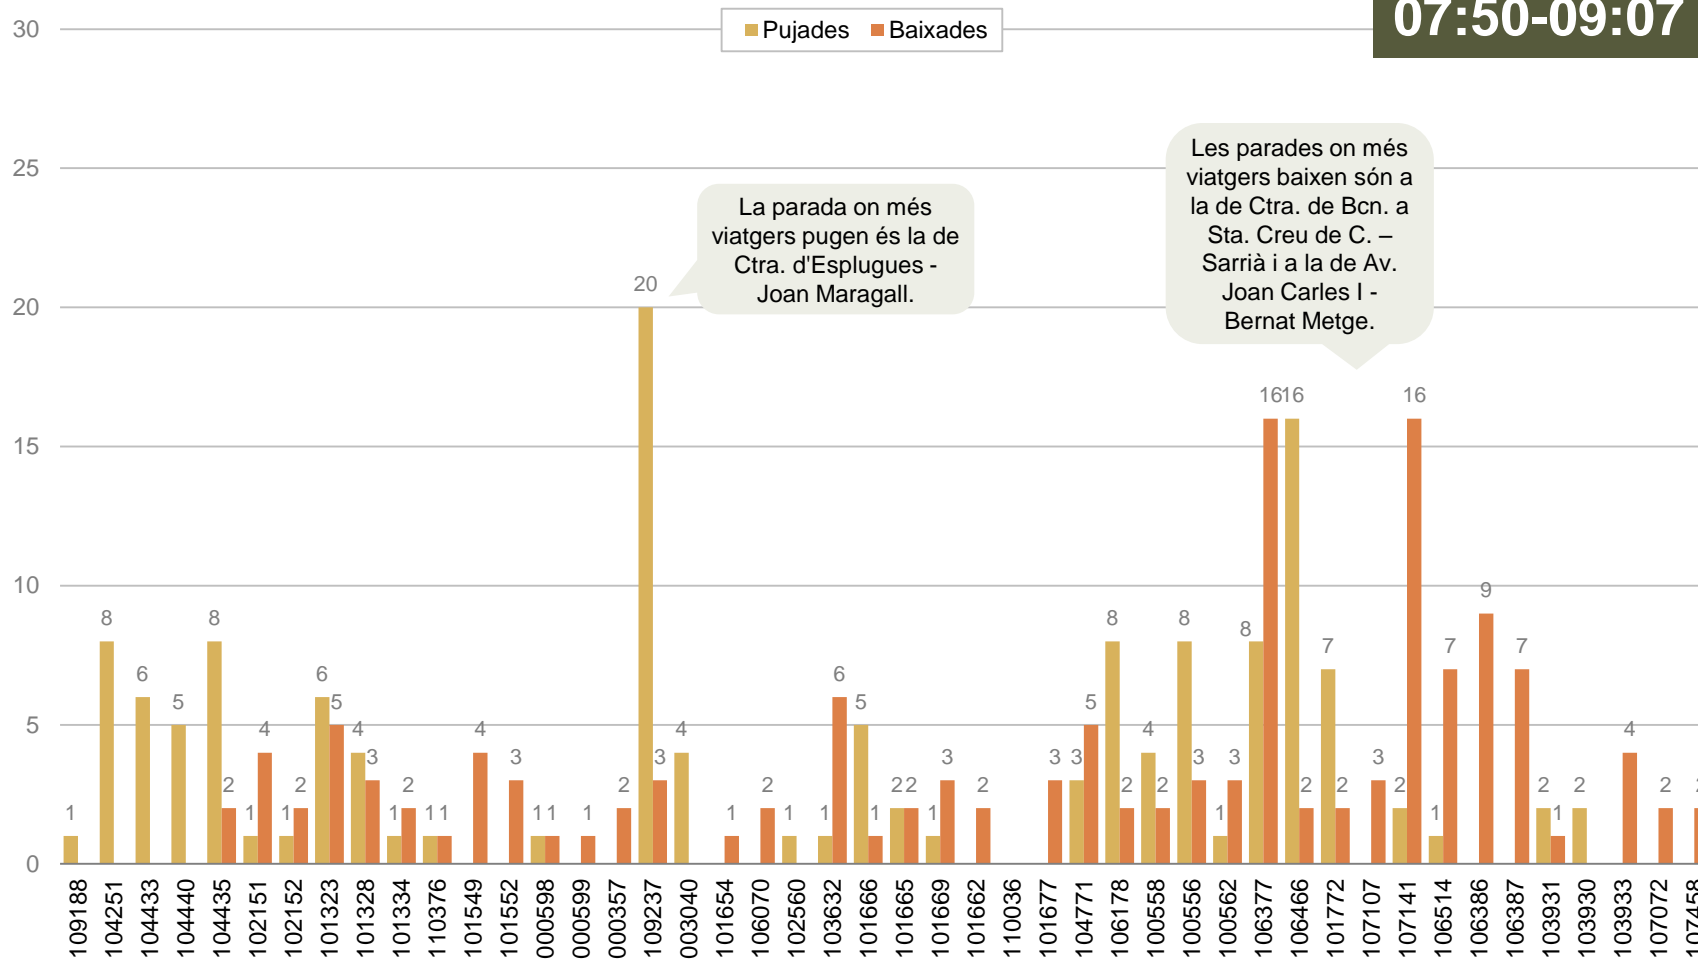

LLEGENDA DE COLORS**

- Menys de 30 viatgers
- De 30 a 45 viatgers
- De 46 a 60 viatgers
- Més de 60 viatgers

En el sentit 2, l'expedició més carregada és la de 07:43-09:04

07-43-09:04

4
7
17
21
26
37
39
39
34
34
37
26
30
29
29
32
33
34
35
33
33
33
34
25
24
22
21
12
12
17
18
19
21
14
11
7
10
12

* El detall de la taula es pot observar amb precisió a l'annex que s'adjunta.

** Elaborada en base a la capacitat d'un vehicle estàndard.

PUJADES I BAIXADES DE L'EXPEDICIÓ MÉS CARREGADA

Viatgers de l'expedició més carregada segons parada de pujada i de baixada

SENTIT 1: L'HOSPITALET DE LLOBREGAT – GAVÀ

Expedició més carregada en el sentit 1:

07:50-09:07

CÀRREGA DE L'EXPEDICIÓ MÉS CARREGADA

Viatgers que porta l'autobús de l'expedició més carregada després de cada parada