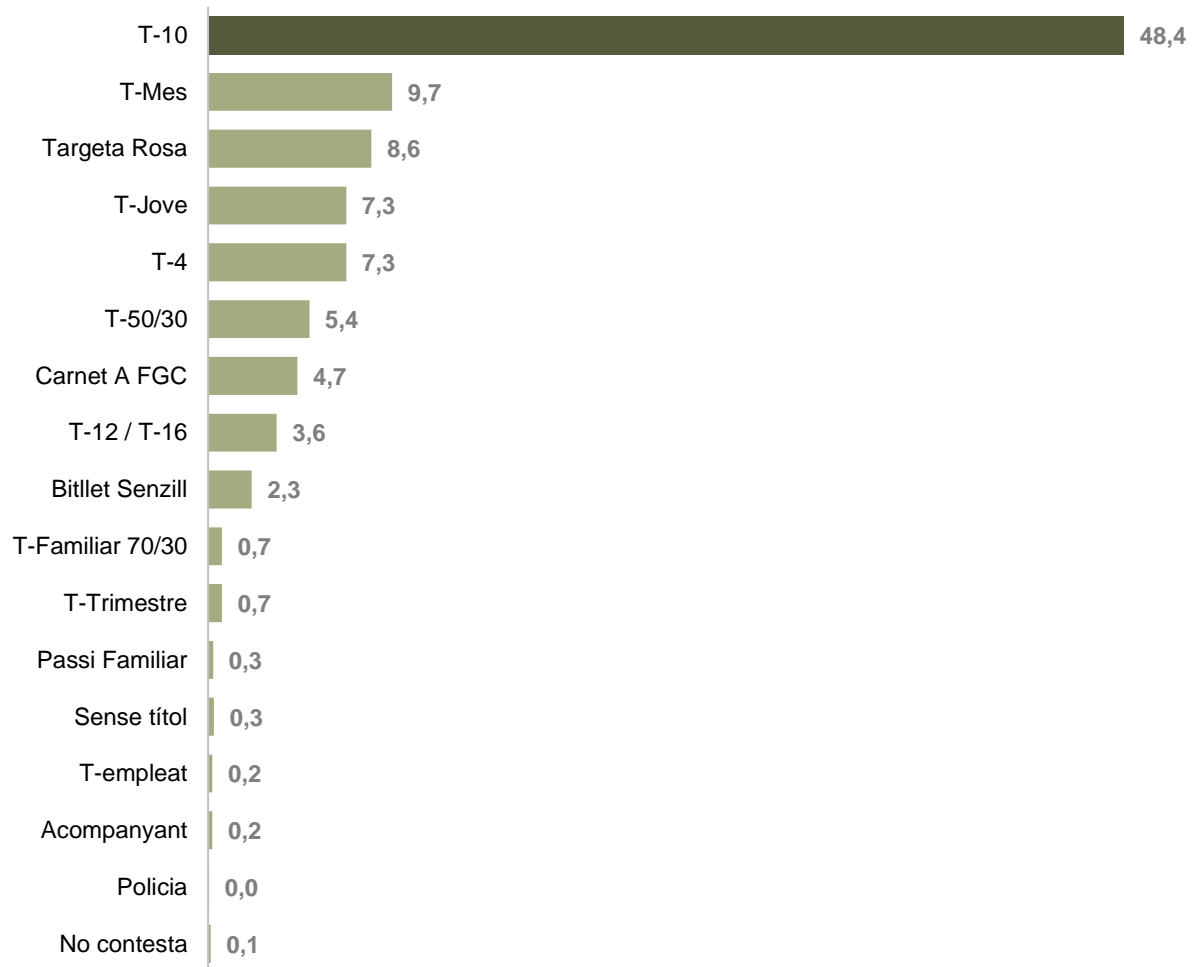

00:17

Temps mitjà de regulació

00:08

Temps mínim mitjà de regulació**

VIATGERS SEGONS TÍTOL DE TRANSPORT

VIATGERS SEGONS TÍTOL DE TRANSPORT

Distribució dels viatgers segons títols de transport (%)

TAULA RESUM