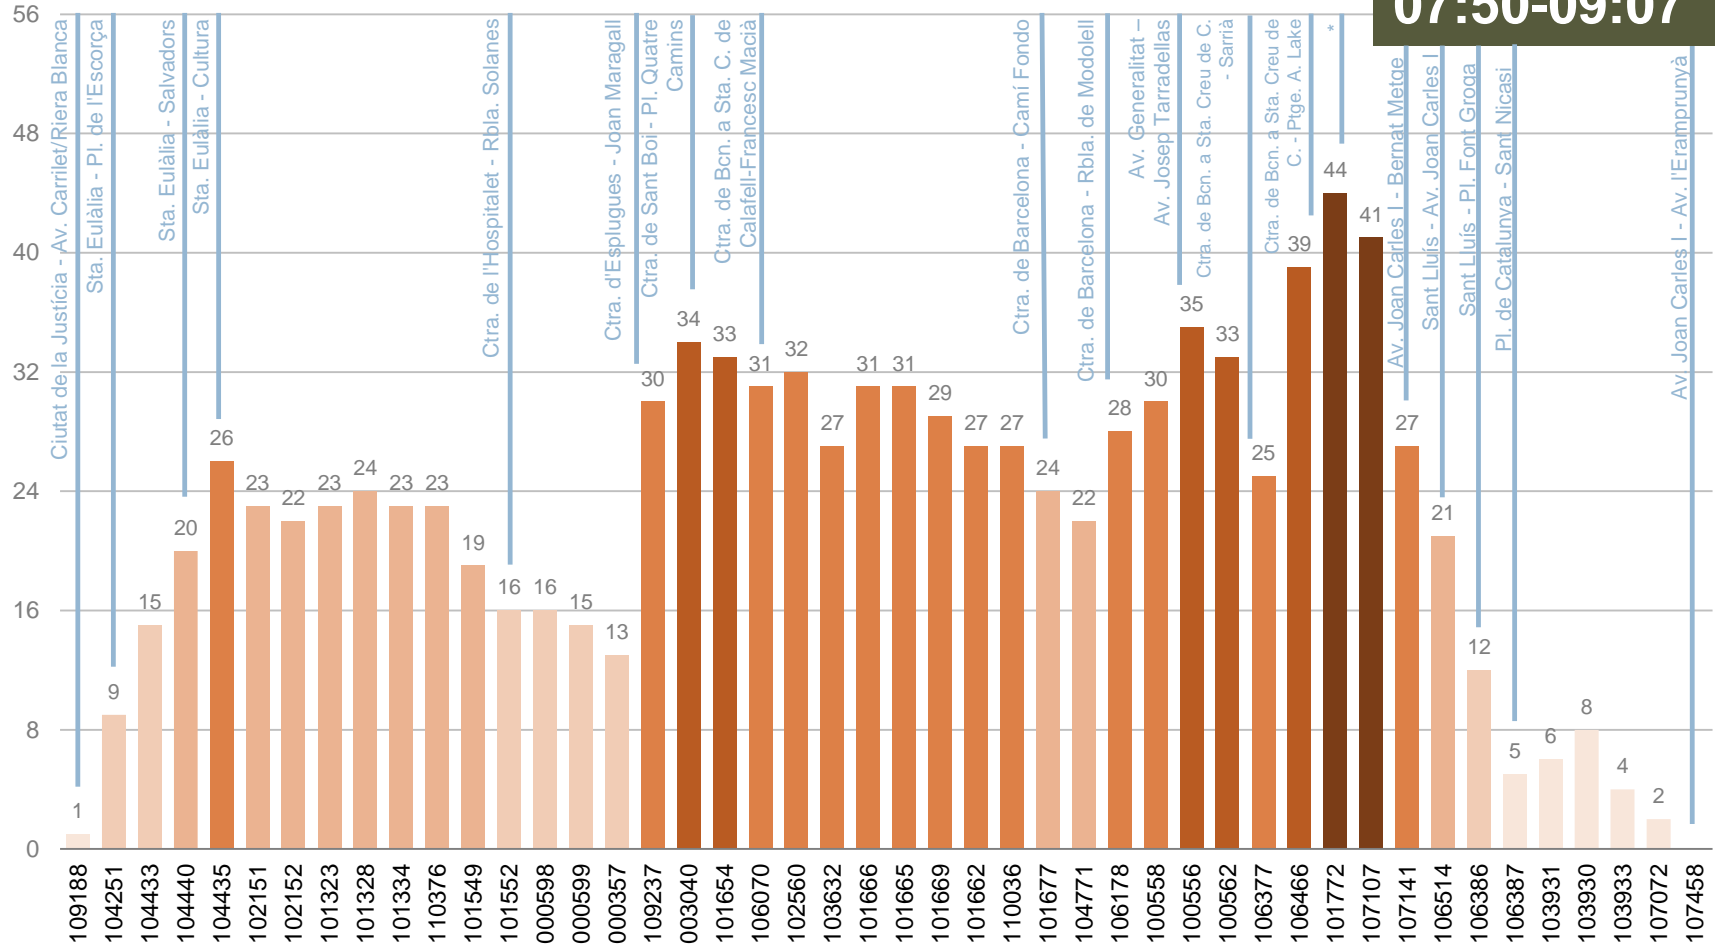

CÀRREGA DE L'EXPEDICIÓ MÉS CARREGADA

Viatgers que porta l'autobús de l'expedició més carregada després de cada parada

SENTIT 1: L'HOSPITALET DE LLOBREGAT – GAVÀ

Expedició més carregada en el sentit 1:
07:50-09:07