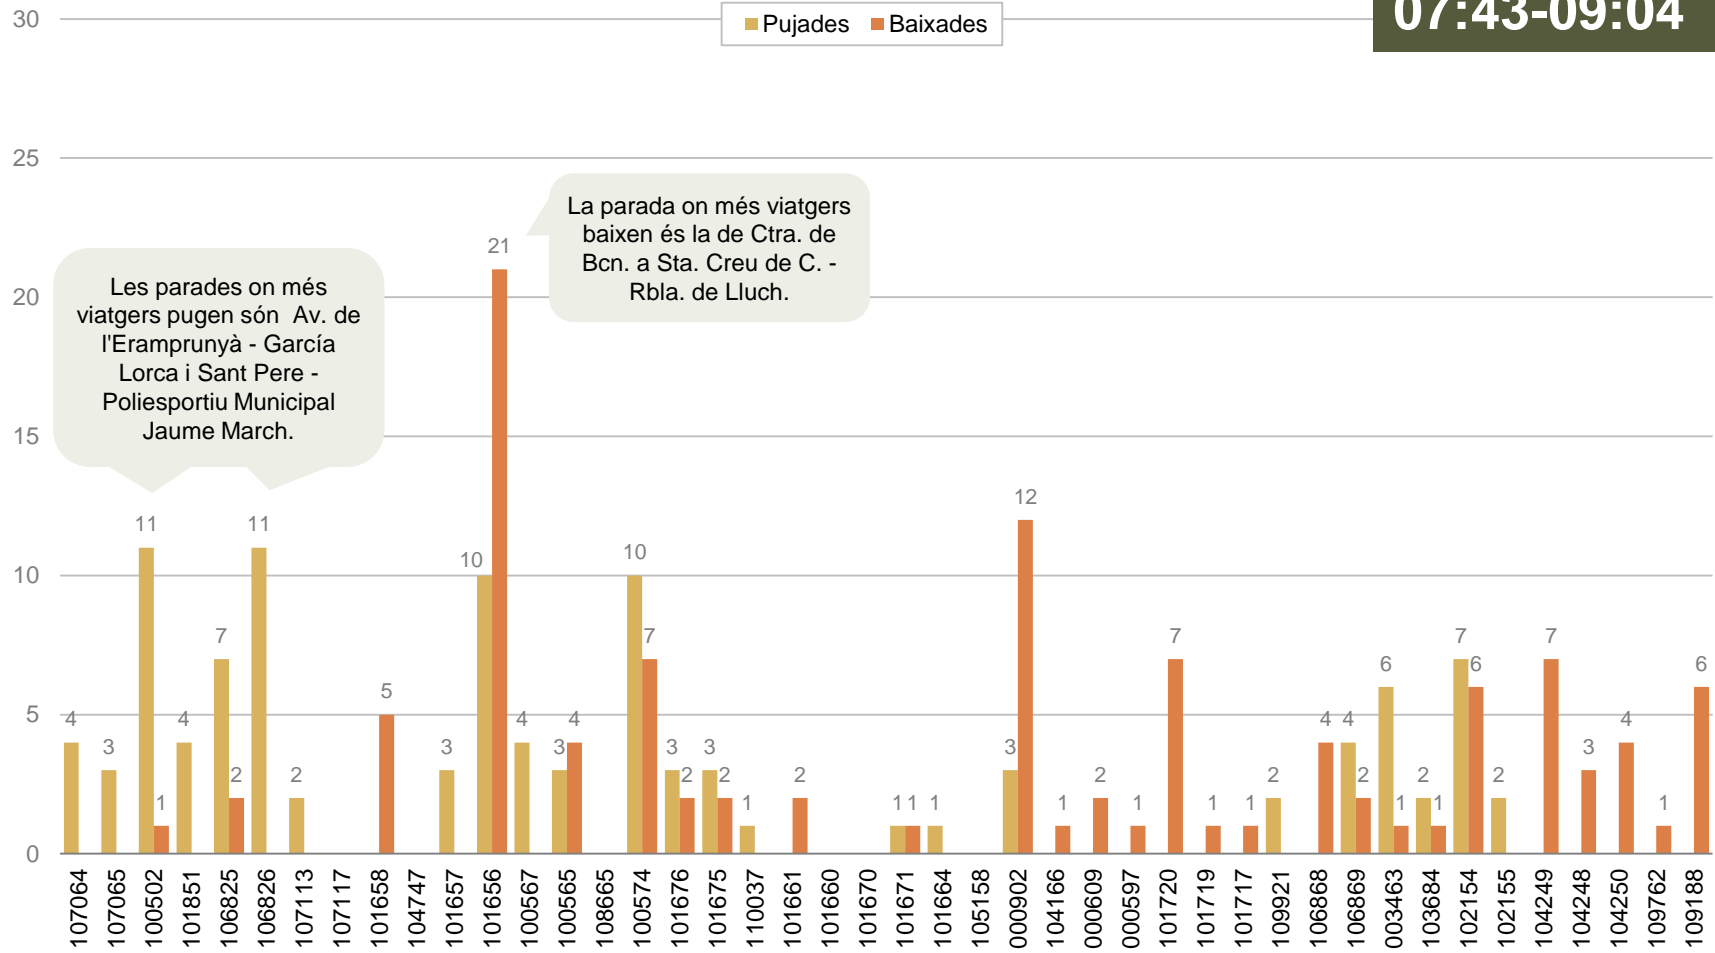

SENTIT 1: L'HOSPITALET DE LLOBREGAT – GAVÀ

Expedició més carregada en el sentit 1:

07:50-09:07

CÀRREGA DE L'EXPEDICIÓ MÉS CARREGADA

Viatgers que porta l'autobús de l'expedició més carregada després de cada parada

SENTIT 1: L'HOSPITALET DE LLOBREGAT – GAVÀ

Expedició més carregada en el sentit 1:
07:50-09:07

*Ctra. de Bcn. a Sta. Creu de C. - Av. R. de Parets

PUJADES I BAIXADES DE L'EXPEDICIÓ MÉS CARREGADA

Viatgers de l'expedició més carregada segons parada de pujada i de baixada

SENTIT 2: GAVÀ – L'HOSPITALET DE LLOBREGAT

Expedició més carregada en el sentit 2:

07:43-09:04

CÀRREGA DE L'EXPEDICIÓ MÉS CARREGADA

Viatgers que porta l'autobús de l'expedició més carregada després de cada parada

SENTIT 2: GAVÀ – L'HOSPITALET DE LLOBREGAT

Expedició més carregada en el sentit 2:

07:43-09:04

MATRIU ORIGEN-DESTINACIÓ I PRINCIPALS TRAJECTES

PRINCIPALS TRAJECTES

Els trajectes que més viatgers han realitzat