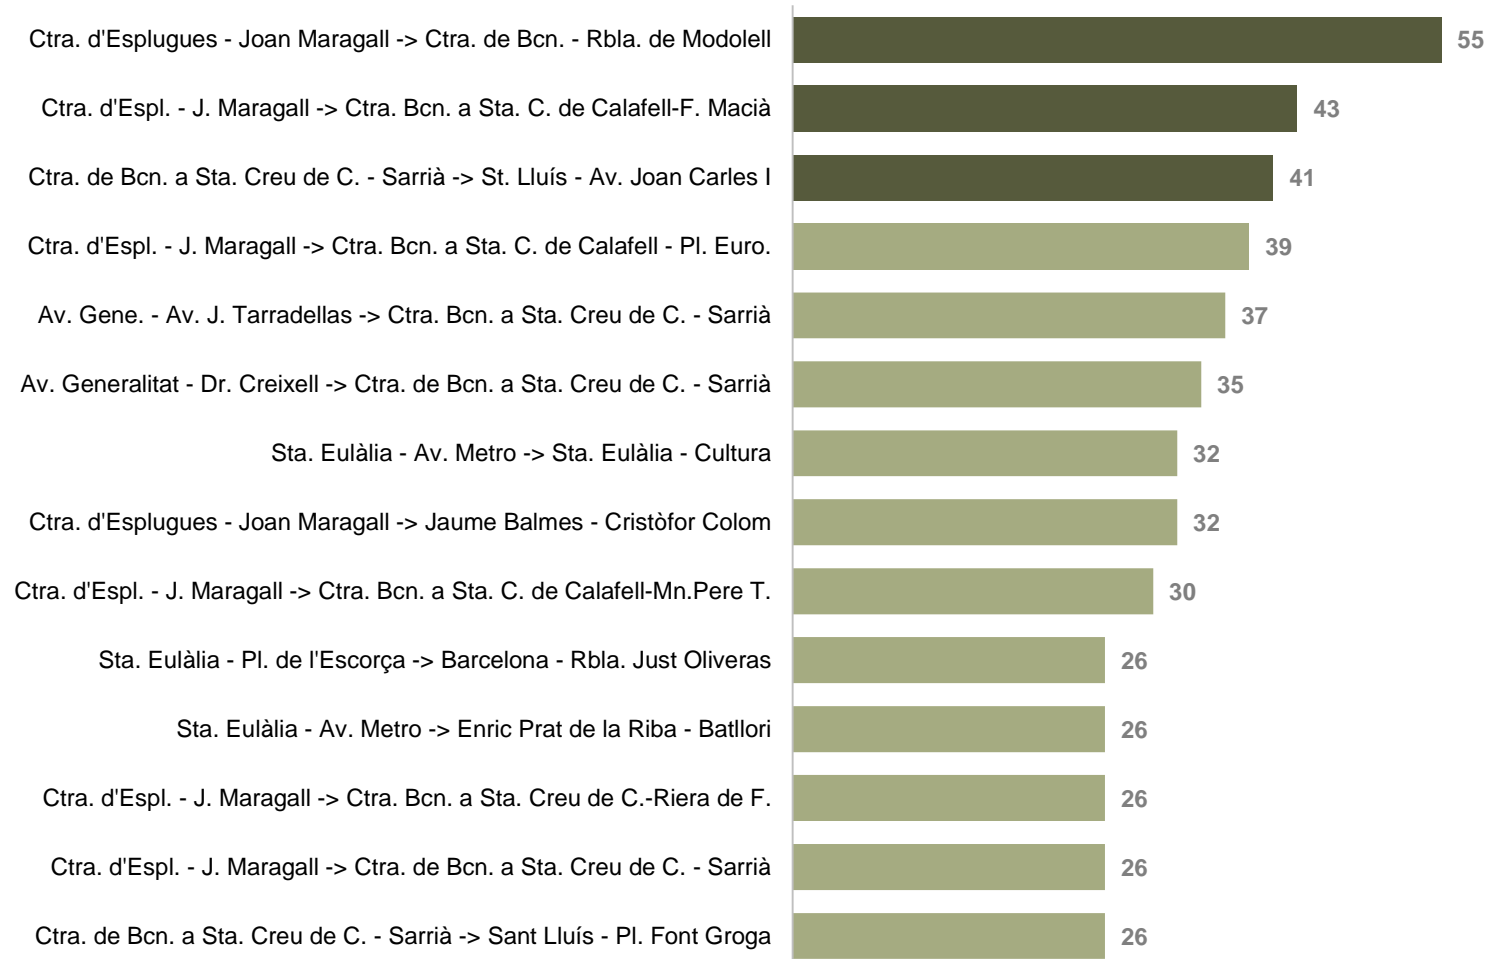

SENTIT 2: GAVÀ – L'HOSPITALET DE LLOBREGAT

Expedició més carregada en el sentit 2:

07:43-09:04

MATRIU ORIGEN-DESTINACIÓ I PRINCIPALS TRAJECTES

PRINCIPALS TRAJECTES

Els trajectes que més viatgers han realitzat

SENTIT 1: L'HOSPITALET DE LLOBREGAT – GAVÀ

PRINCIPALS TRAJECTES

Els trajectes que més viatgers han realitzat

SENTIT 1: L'HOSPITALET DE LLOBREGAT – GAVÀ

1r

55 viatgers

PRINCIPALS TRAJECTES
Els trajectes que més viatgers han realitzat
SENTIT 1: L'HOSPITALET DE LLOBREGAT – GAVÀ

2n

43 viatgers

PRINCIPALS TRAJECTES
Els trajectes que més viatgers han realitzat
SENTIT 1: L'HOSPITALET DE LLOBREGAT – GAVÀ

3r

41 viatgers

PRINCIPALS TRAJECTES

Els trajectes que més viatgers han realitzat

SENTIT 2: GAVÀ – L'HOSPITALET DE LLOBREGAT