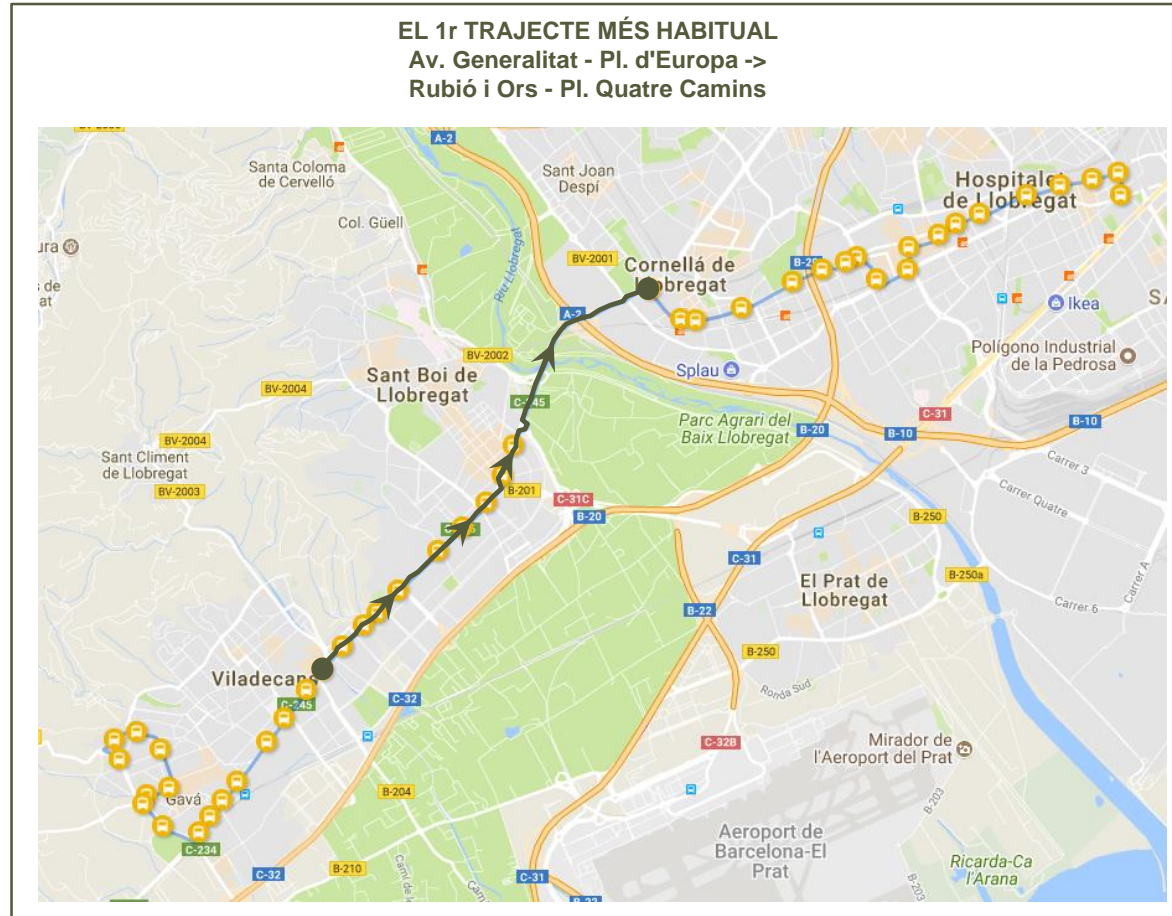

SENTIT 2: GAVÀ – L'HOSPITALET DE LLOBREGAT

Expedició més carregada en el sentit 2:

07:43-09:04

MATRIU ORIGEN-DESTINACIÓ I PRINCIPALS TRAJECTES

PRINCIPALS TRAJECTES

Els trajectes que més viatgers han realitzat

SENTIT 1: L'HOSPITALET DE LLOBREGAT – GAVÀ

PRINCIPALS TRAJECTES

Els trajectes que més viatgers han realitzat

SENTIT 1: L'HOSPITALET DE LLOBREGAT – GAVÀ

1r

55 viatgers

PRINCIPALS TRAJECTES
Els trajectes que més viatgers han realitzat
SENTIT 1: L'HOSPITALET DE LLOBREGAT – GAVÀ

2n

43 viatgers

PRINCIPALS TRAJECTES
Els trajectes que més viatgers han realitzat
SENTIT 1: L'HOSPITALET DE LLOBREGAT – GAVÀ

3r

41 viatgers

PRINCIPALS TRAJECTES

Els trajectes que més viatgers han realitzat

SENTIT 2: GAVÀ – L'HOSPITALET DE LLOBREGAT

PRINCIPALS TRAJECTES

Els trajectes que més viatgers han realitzat

SENTIT 2: GAVÀ – L'HOSPITALET DE LLOBREGAT

1r

63 viatgers

PRINCIPALS TRAJECTES
Els trajectes que més viatgers han realitzat
SENTIT 2: GAVÀ – L'HOSPITALET DE LLOBREGAT