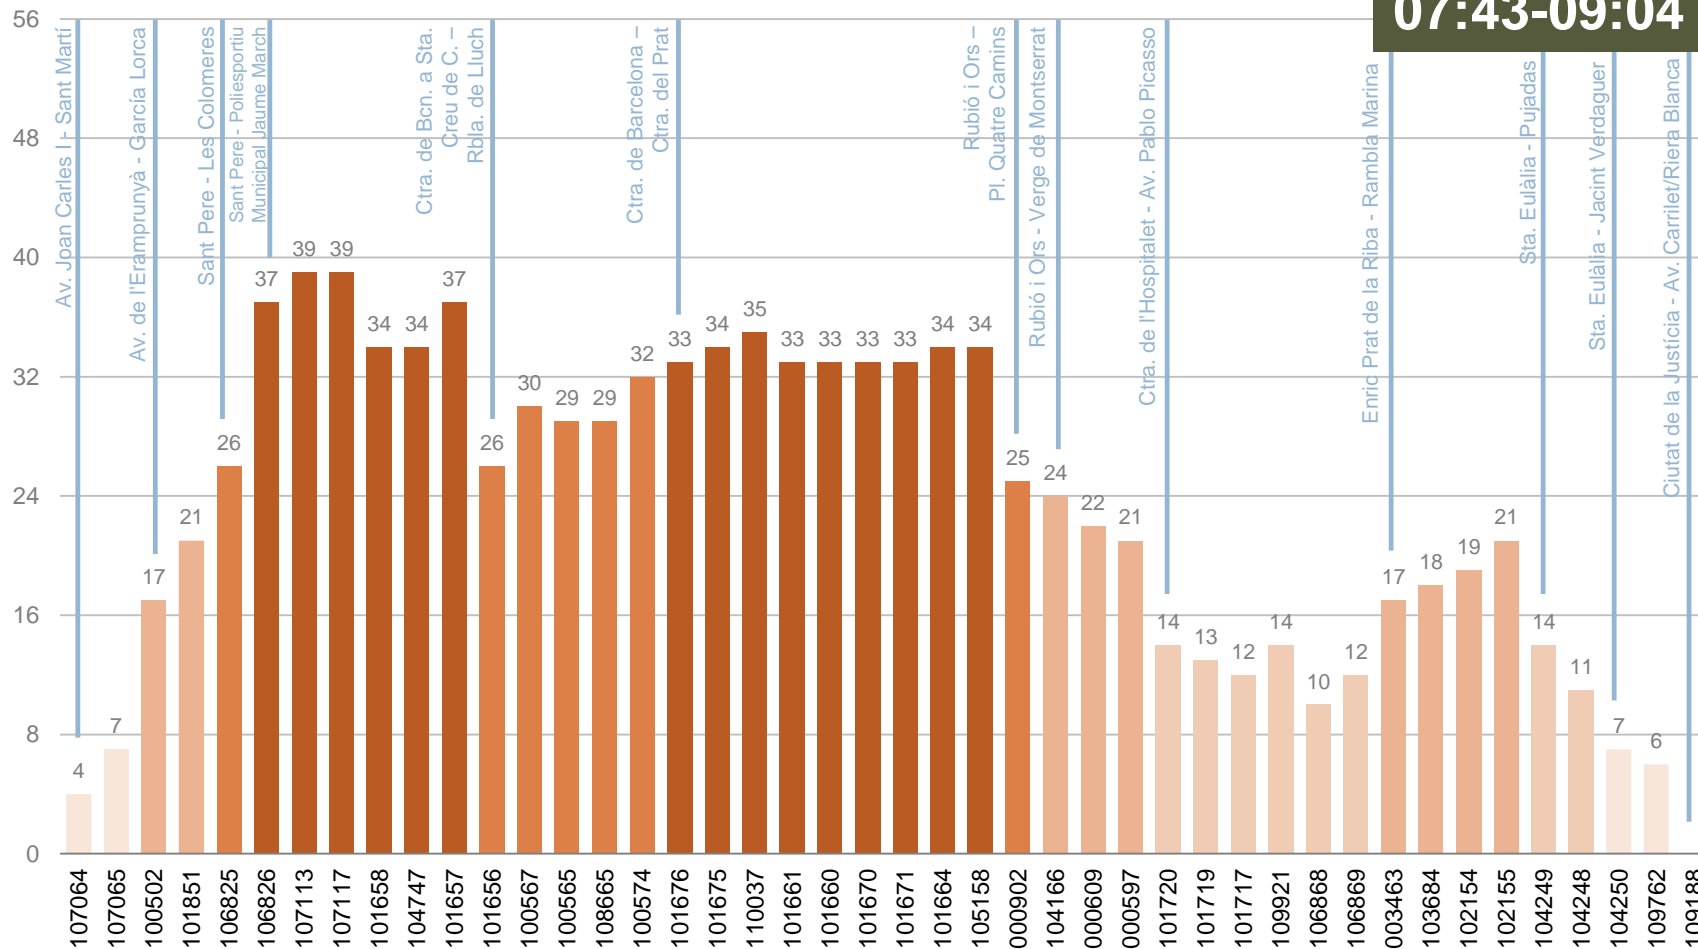

Per aquest motiu, l'AMB encarrega periòdicament **estudis d'aforament**, per conèixer la distribució del passatge a diverses línies d'autobús del seu àmbit, mitjançant l'obtenció d'una matriu origen-destinació per parades i la distribució del passatge per parades, per períodes horaris i per utilització de títols, així com la velocitat comercial i el compliment dels horaris teòrics establerts i els recorreguts i les parades oficials. L'AMB ha contractat els serveis consistents en la realització de comptatges origen-destinació a les línies d'autobús de l'AMB per al període 2017-2019 a l'**empresa GESOP**, que s'ha encarregat de la realització del treball de camp, del tractament de les dades recollides, de l'explotació dels resultats i de l'elaboració dels informes.

SENTIT 2: GAVÀ – L'HOSPITALET DE LLOBREGAT

Expedició més carregada en el sentit 2:

07:43-09:04

CÀRREGA DE L'EXPEDICIÓ MÉS CARREGADA

Viatgers que porta l'autobús de l'expedició més carregada després de cada parada

SENTIT 2: GAVÀ – L'HOSPITALET DE LLOBREGAT

Expedició més carregada en el sentit 2:

07:43-09:04

MATRIU ORIGEN-DESTINACIÓ I PRINCIPALS TRAJECTES

PRINCIPALS TRAJECTES

Els trajectes que més viatgers han realitzat

SENTIT 1: L'HOSPITALET DE LLOBREGAT – GAVÀ

PRINCIPALS TRAJECTES

Els trajectes que més viatgers han realitzat

SENTIT 1: L'HOSPITALET DE LLOBREGAT – GAVÀ

1r

55 viatgers

PRINCIPALS TRAJECTES
Els trajectes que més viatgers han realitzat
SENTIT 1: L'HOSPITALET DE LLOBREGAT – GAVÀ