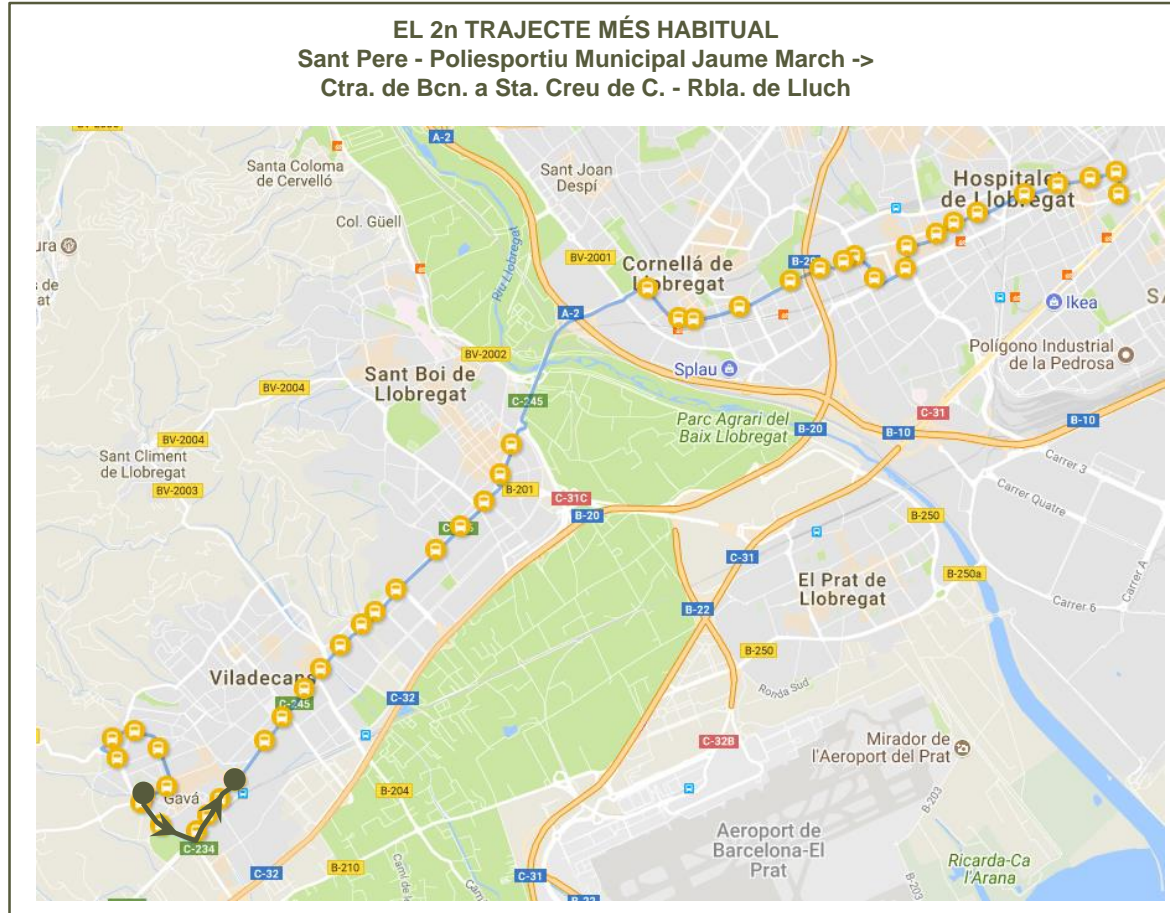

2n

43 viatgers

PRINCIPALS TRAJECTES
Els trajectes que més viatgers han realitzat
SENTIT 1: L'HOSPITALET DE LLOBREGAT – GAVÀ

3r

41 viatgers

PRINCIPALS TRAJECTES

Els trajectes que més viatgers han realitzat

SENTIT 2: GAVÀ – L'HOSPITALET DE LLOBREGAT

PRINCIPALS TRAJECTES

Els trajectes que més viatgers han realitzat

SENTIT 2: GAVÀ – L'HOSPITALET DE LLOBREGAT

1r

63 viatgers

PRINCIPALS TRAJECTES
Els trajectes que més viatgers han realitzat
SENTIT 2: GAVÀ – L'HOSPITALET DE LLOBREGAT

2n

35 viatgers

PRINCIPALS TRAJECTES

Els trajectes que més viatgers han realitzat

SENTIT 2: GAVÀ – L'HOSPITALET DE LLOBREGAT

2n

35 viatgers

PRINCIPALS TRAJECTES
Els trajectes que més viatgers han realitzat
SENTIT 2: GAVÀ – L'HOSPITALET DE LLOBREGAT

2n

35 viatgers

TEMPS ENTRE PARADES I TEMPS DE REGULACIÓ I RETARD

TEMPS ENTRE PARADES PER EXPEDICIONS*

Temps transcorregut entre parades per a cadascuna de les expedicions

SENTIT 1: L'HOSPITALET DE LLOBREGAT – GAVÀ