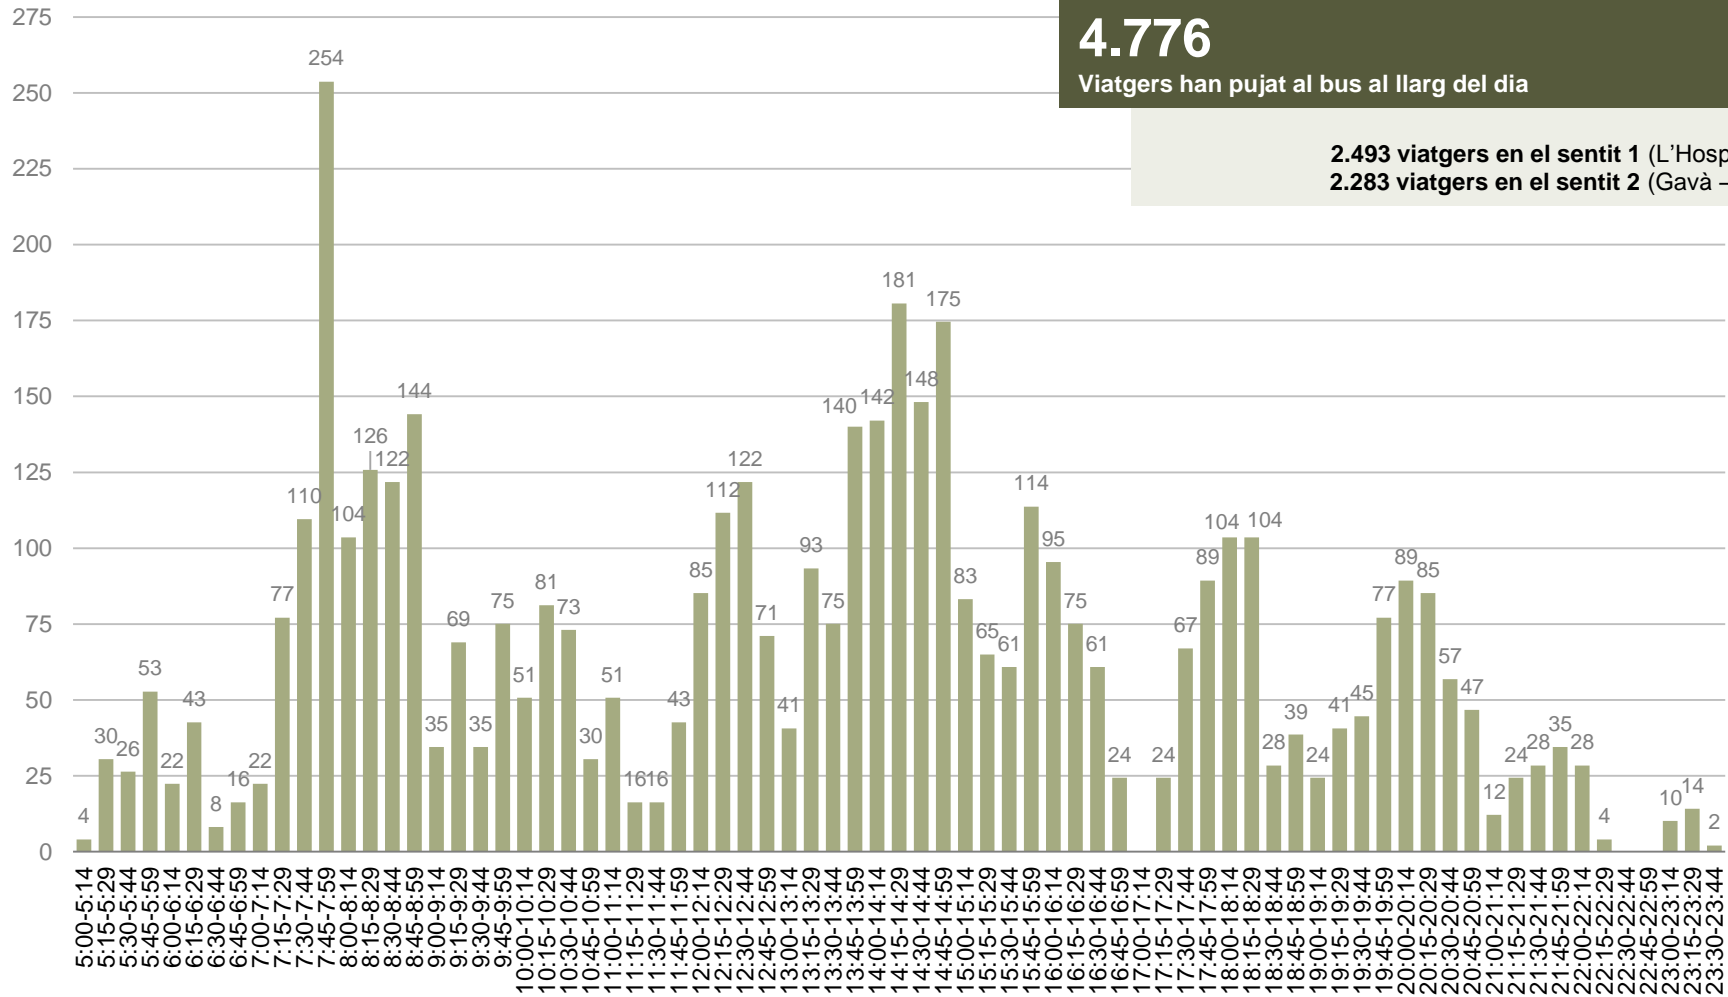

Els vehicles de la línia L82 també donen servei a la L85.

TORN AFORAT

TORN NO AFORAT

* Sortida des de Sant Ildefons.

** Sortida des de Viladecans.

FITXA TÈCNICA

- **Línia aforada.** L82.
- **Població objectiu.** Usuaris de la línia L82 el dia de l'aforament.
- **Tècnica d'investigació.** Aforament d'usuaris d'autobús.
- **Data de l'aforament.** Dimarts 26 de setembre de 2017.
- **Horari de l'aforament.** De 5:10 h a 23:43 h.
- **Torns aforats.** S'han aforat sis dels onze torns que té la línia:
 - Torn 1: 4:35 h – NO AFORAT
 - Torn 2: 5:10 h – AFORAT
 - Torn 3: 5:10* h – AFORAT
 - Torn 4: 5:40 h – AFORAT
 - Torn 5: 6:40 h – NO AFORAT
 - Torn 6: 6:45 h – NO AFORAT
 - Torn 7: 7:10 h – AFORAT
 - Torn 8: 7:50 h – AFORAT
 - Torn 9: 8:50 h – NO AFORAT
 - Torn 10: 8:20 h – AFORAT
 - Torn 11: 9:20 h – NO AFORAT
- **Ponderació.** Les dades recollides s'han expandit per cobrir tots els vehicles que donen servei a aquella línia, tant els aforats com els que no. Per tant, els 2.353 viatgers aforats s'han elevat a 4.776, que són les validacions registrades a tots els vehicles de la línia el dia del treball de camp, segons la informació facilitada per l'AMB. Així, doncs, les dades de viatgers que es presenten en aquest informe s'ofereixen ponderades, excepte quan es mostren dades expedició per expedició.
- **Tipus de vehicle.** S'ha considerat que el tipus de vehicle és l'estàndard, amb capacitat per a 90 persones.
- **Equip de camp.** 8 entrevistadors, 2 supervisors i una coordinadora.

RESULTATS

DISTRIBUCIÓ DELS VIATGERS PER QUART D'HORA, PUJADES I BAIXADES I CÀRREGA

DISTRIBUCIÓ DELS VIATGERS PER QUART D'HORA

Viatgers que pugen al bus per fraccions de quart d'hora

4.776

Viatgers han pujat al bus al llarg del dia

2.493 viatgers en el sentit 1 (L'Hospitalet – Gavà)
2.283 viatgers en el sentit 2 (Gavà – L'Hospitalet)

PUJADES I BAIXADES

Viatgers en el conjunt del dia segons parada de pujada i de baixada

SENTIT 1: L'HOSPITALET DE LLOBREGAT – GAVÀ