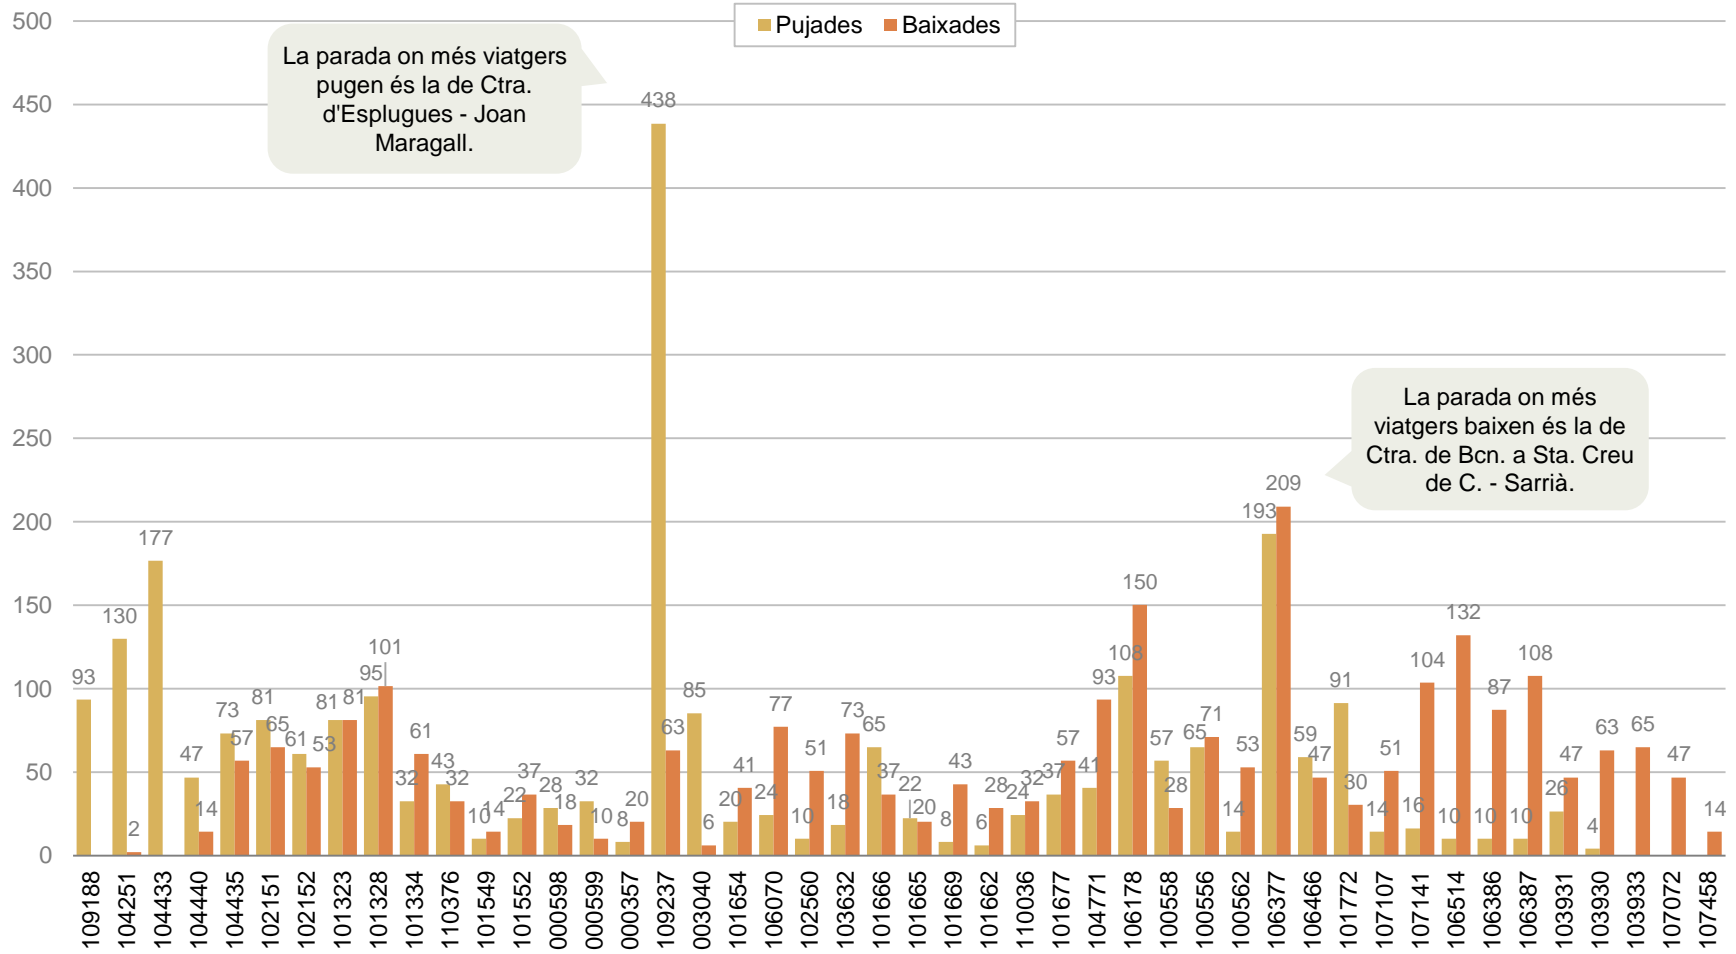

Els vehicles de la línia L82 també donen servei a la L85.

TORN AFORAT

TORN NO AFORAT

* Sortida des de Sant Ildefons.

** Sortida des de Viladecans.

FITXA TÈCNICA

- **Línia aforada.** L82.
- **Població objectiu.** Usuaris de la línia L82 el dia de l'aforament.
- **Tècnica d'investigació.** Aforament d'usuaris d'autobús.
- **Data de l'aforament.** Dimarts 26 de setembre de 2017.
- **Horari de l'aforament.** De 5:10 h a 23:43 h.
- **Torns aforats.** S'han aforat sis dels onze torns que té la línia:
 - Torn 1: 4:35 h – NO AFORAT
 - Torn 2: 5:10 h – AFORAT
 - Torn 3: 5:10* h – AFORAT
 - Torn 4: 5:40 h – AFORAT
 - Torn 5: 6:40 h – NO AFORAT
 - Torn 6: 6:45 h – NO AFORAT
 - Torn 7: 7:10 h – AFORAT
 - Torn 8: 7:50 h – AFORAT
 - Torn 9: 8:50 h – NO AFORAT
 - Torn 10: 8:20 h – AFORAT
 - Torn 11: 9:20 h – NO AFORAT
- **Ponderació.** Les dades recollides s'han expandit per cobrir tots els vehicles que donen servei a aquella línia, tant els aforats com els que no. Per tant, els 2.353 viatgers aforats s'han elevat a 4.776, que són les validacions registrades a tots els vehicles de la línia el dia del treball de camp, segons la informació facilitada per l'AMB. Així, doncs, les dades de viatgers que es presenten en aquest informe s'ofereixen ponderades, excepte quan es mostren dades expedició per expedició.
- **Tipus de vehicle.** S'ha considerat que el tipus de vehicle és l'estàndard, amb capacitat per a 90 persones.
- **Equip de camp.** 8 entrevistadors, 2 supervisors i una coordinadora.

RESULTATS

DISTRIBUCIÓ DELS VIATGERS PER QUART D'HORA, PUJADES I BAIXADES I CÀRREGA

DISTRIBUCIÓ DELS VIATGERS PER QUART D'HORA

Viatgers que pugen al bus per fraccions de quart d'hora

4.776

Viatgers han pujat al bus al llarg del dia

2.493 viatgers en el sentit 1 (L'Hospitalet – Gavà)
2.283 viatgers en el sentit 2 (Gavà – L'Hospitalet)

PUJADES I BAIXADES

Viatgers en el conjunt del dia segons parada de pujada i de baixada

SENTIT 1: L'HOSPITALET DE LLOBREGAT – GAVÀ