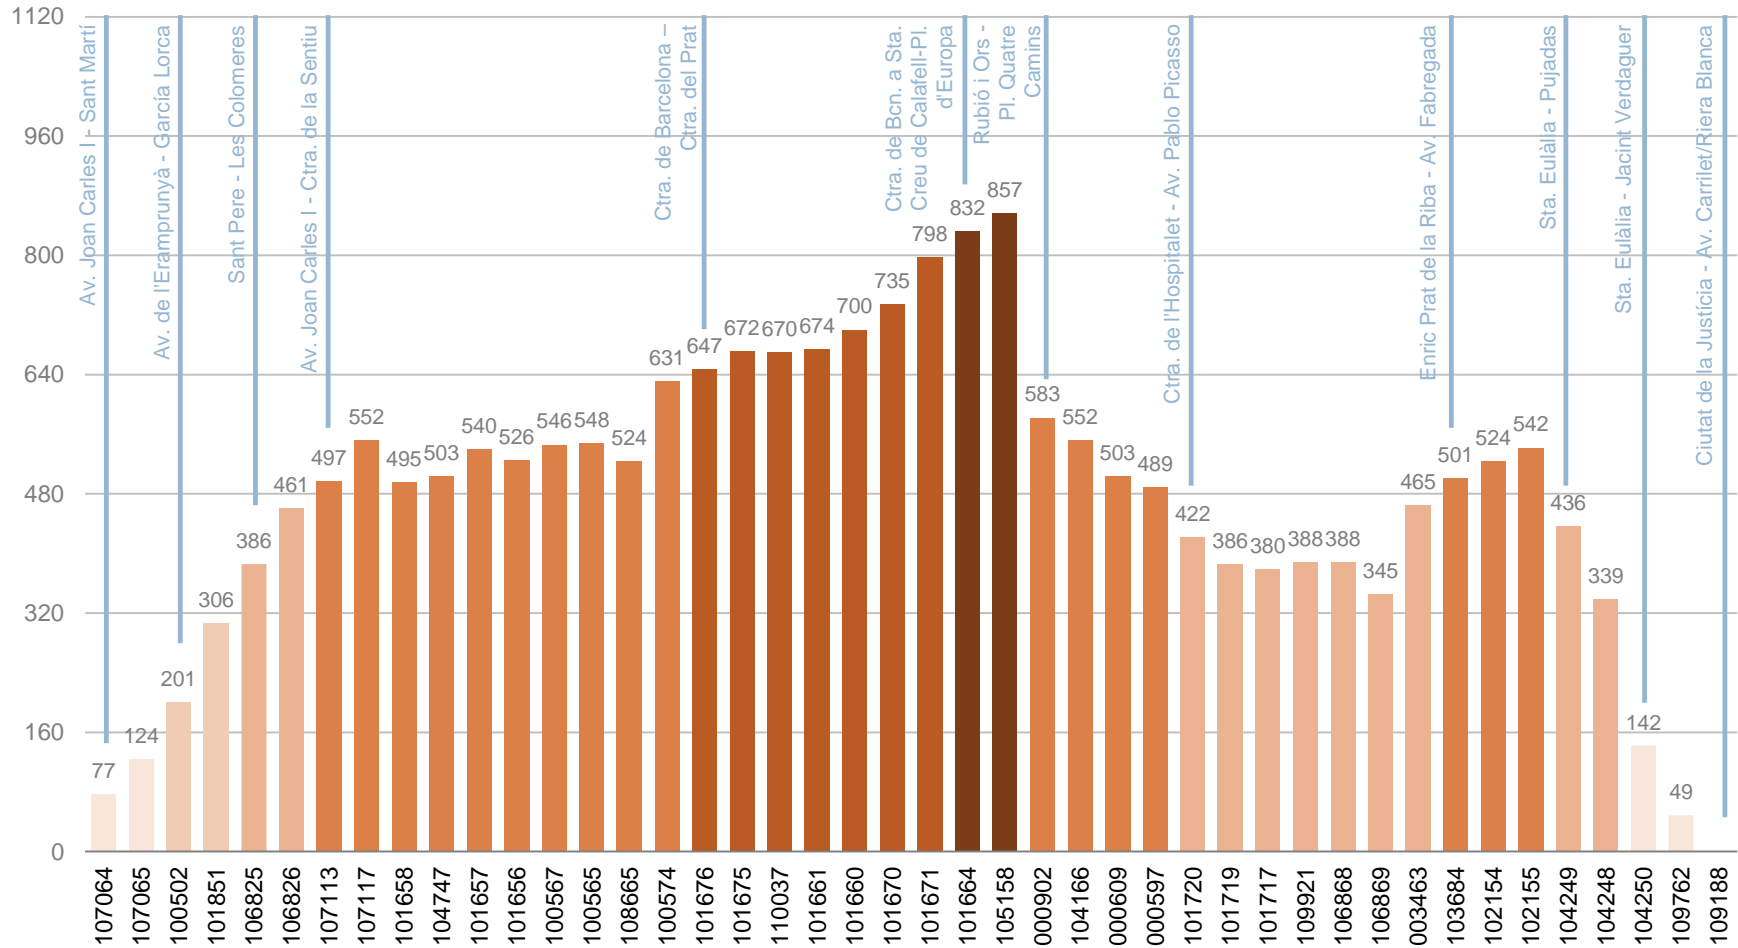

CÀRREGA

Viatgers en el conjunt del dia que porta l'autobús després de cada parada

SENTIT 2: GAVÀ – L'HOSPITALET DE LLOBREGAT