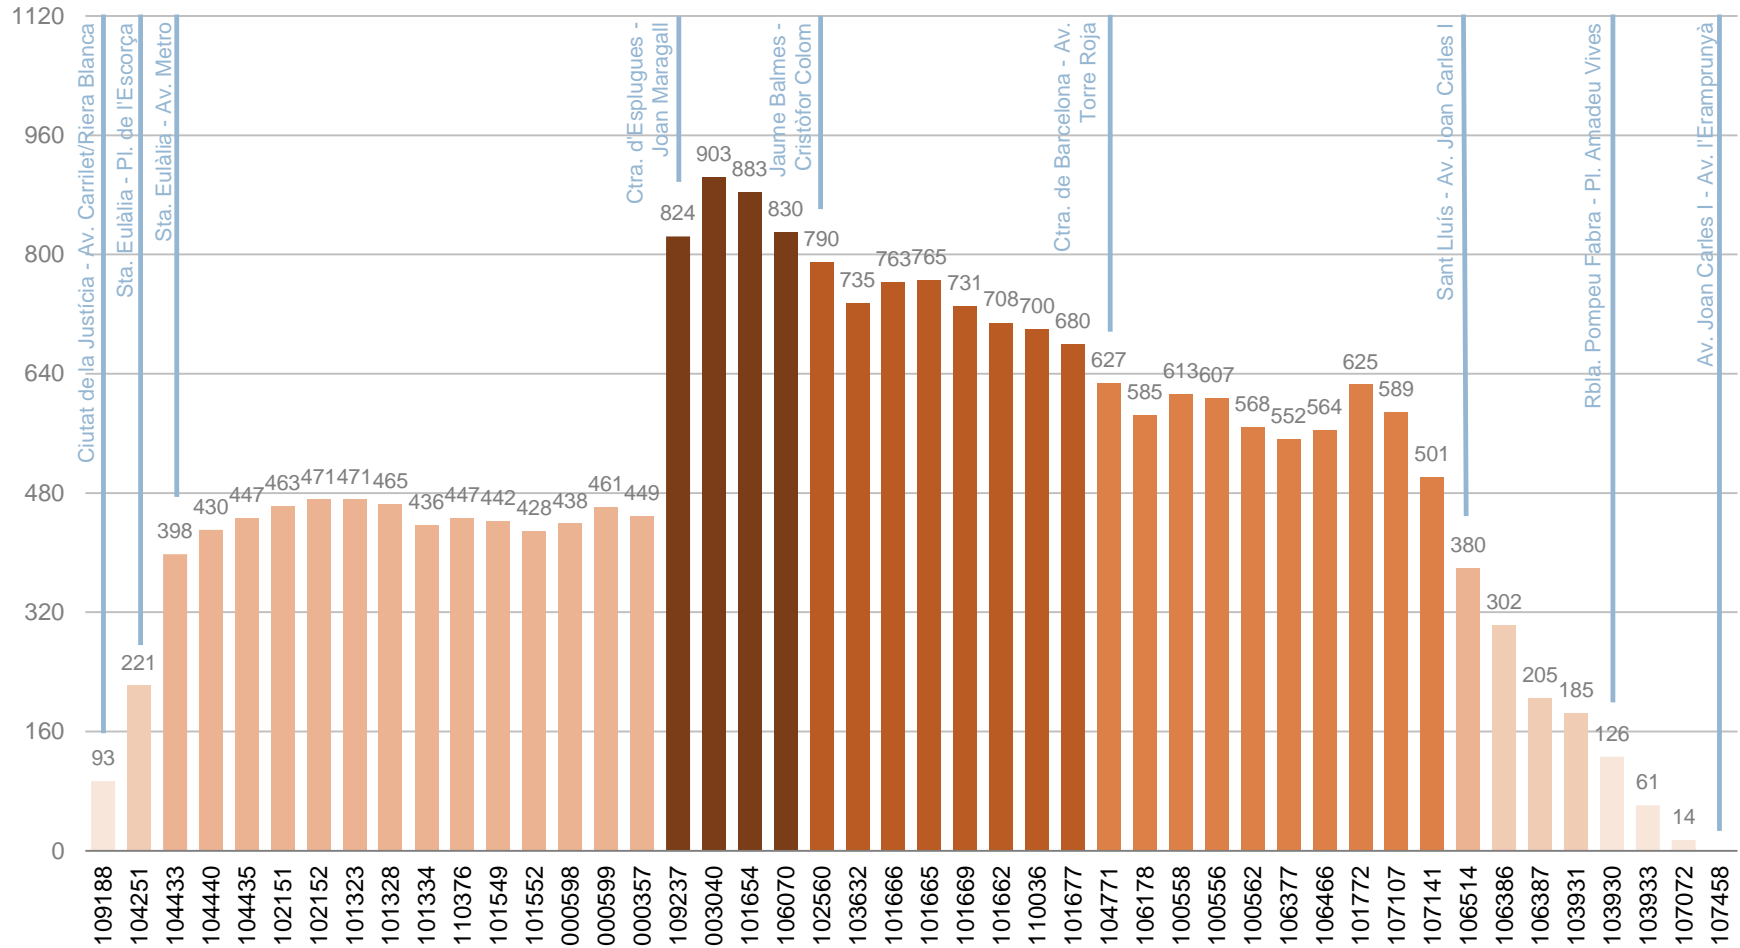

CÀRREGA

Viatgers en el conjunt del dia que porta l'autobús després de cada parada

SENTIT 1: L'HOSPITALET DE LLOBREGAT – GAVÀ