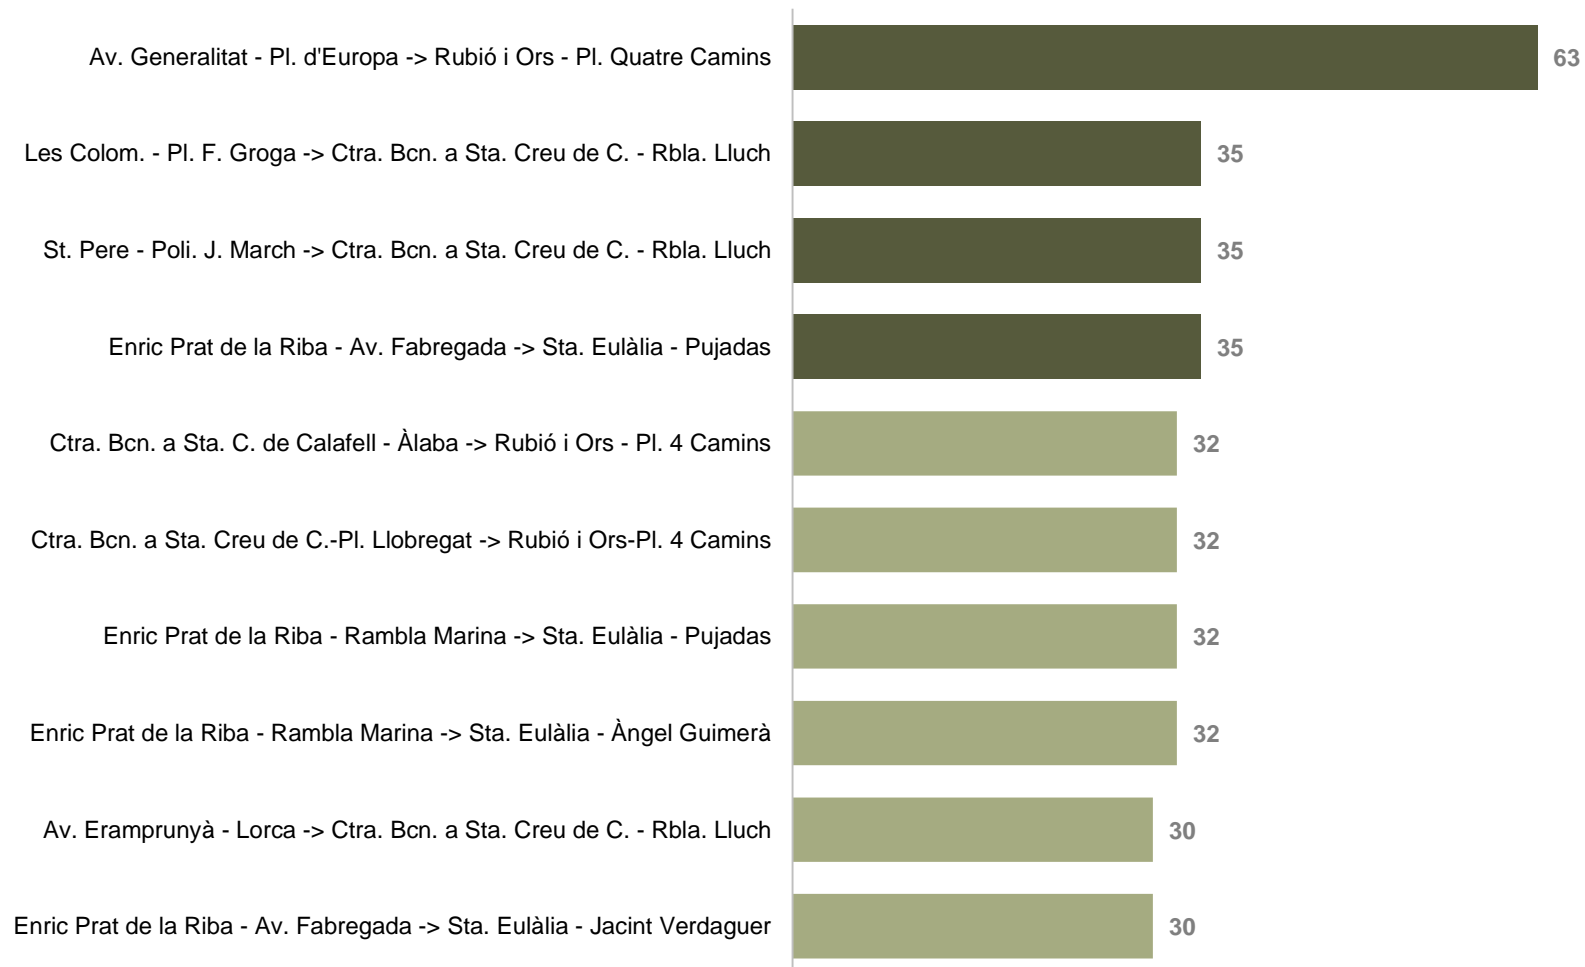

SENTIT 1: L'HOSPITALET DE LLOBREGAT – GAVÀ

PRINCIPALS TRAJECTES

Els trajectes que més viatgers han realitzat

SENTIT 1: L'HOSPITALET DE LLOBREGAT – GAVÀ

1r

55 viatgers

PRINCIPALS TRAJECTES
Els trajectes que més viatgers han realitzat
SENTIT 1: L'HOSPITALET DE LLOBREGAT – GAVÀ

2n

43 viatgers

PRINCIPALS TRAJECTES
Els trajectes que més viatgers han realitzat
SENTIT 1: L'HOSPITALET DE LLOBREGAT – GAVÀ

3r

41 viatgers

PRINCIPALS TRAJECTES

Els trajectes que més viatgers han realitzat

SENTIT 2: GAVÀ – L'HOSPITALET DE LLOBREGAT

PRINCIPALS TRAJECTES

Els trajectes que més viatgers han realitzat

SENTIT 2: GAVÀ – L'HOSPITALET DE LLOBREGAT

1r

63 viatgers

PRINCIPALS TRAJECTES
Els trajectes que més viatgers han realitzat
SENTIT 2: GAVÀ – L'HOSPITALET DE LLOBREGAT

2n

35 viatgers

PRINCIPALS TRAJECTES

Els trajectes que més viatgers han realitzat

SENTIT 2: GAVÀ – L'HOSPITALET DE LLOBREGAT

2n

35 viatgers

PRINCIPALS TRAJECTES
Els trajectes que més viatgers han realitzat
SENTIT 2: GAVÀ – L'HOSPITALET DE LLOBREGAT