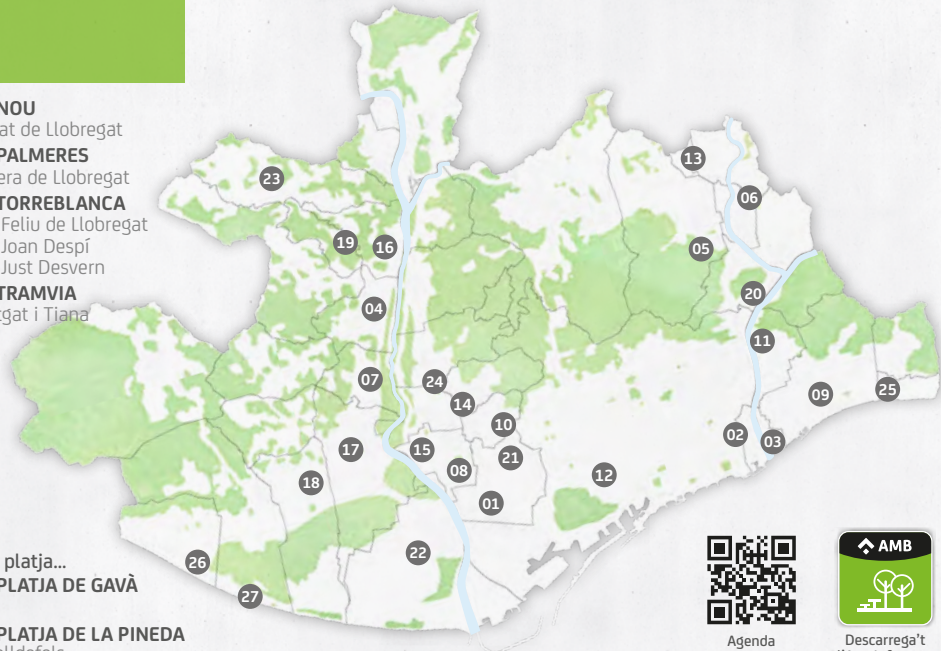

12 · JARDÍ BOTÀNIC HISTÒRIC

Barcelona

13 · JOAN OLIVER

Badia del Vallès

14 · LA FONTSANTA

Esplugues de Llobregat

Sant Joan Despí

Sant Just Desvern

19 · L'ERMITA DEL PLA DE SANT JOAN

La Palma de Cervelló

20 · LES AIGÜES

Montcada i Reixac

21 · LES PLANES

L'Hospitalet de Llobregat

22 · NOU

El Prat de Llobregat

23 · PALMERES

Corbera de Llobregat

24 · TORREBLANCA

Sant Feliu de Llobregat

Sant Joan Despí

Sant Just Desvern

25 · TRAMVIA

Montgat i Tiana

i a la platja...

26 · PLATJA DE GAVÀ

Gavà

27 · PLATJA DE LA PINEDA

Castelldefels

Agenda
JUGATECAMBIENTAL

Descarrega't
l'App Infoparcs