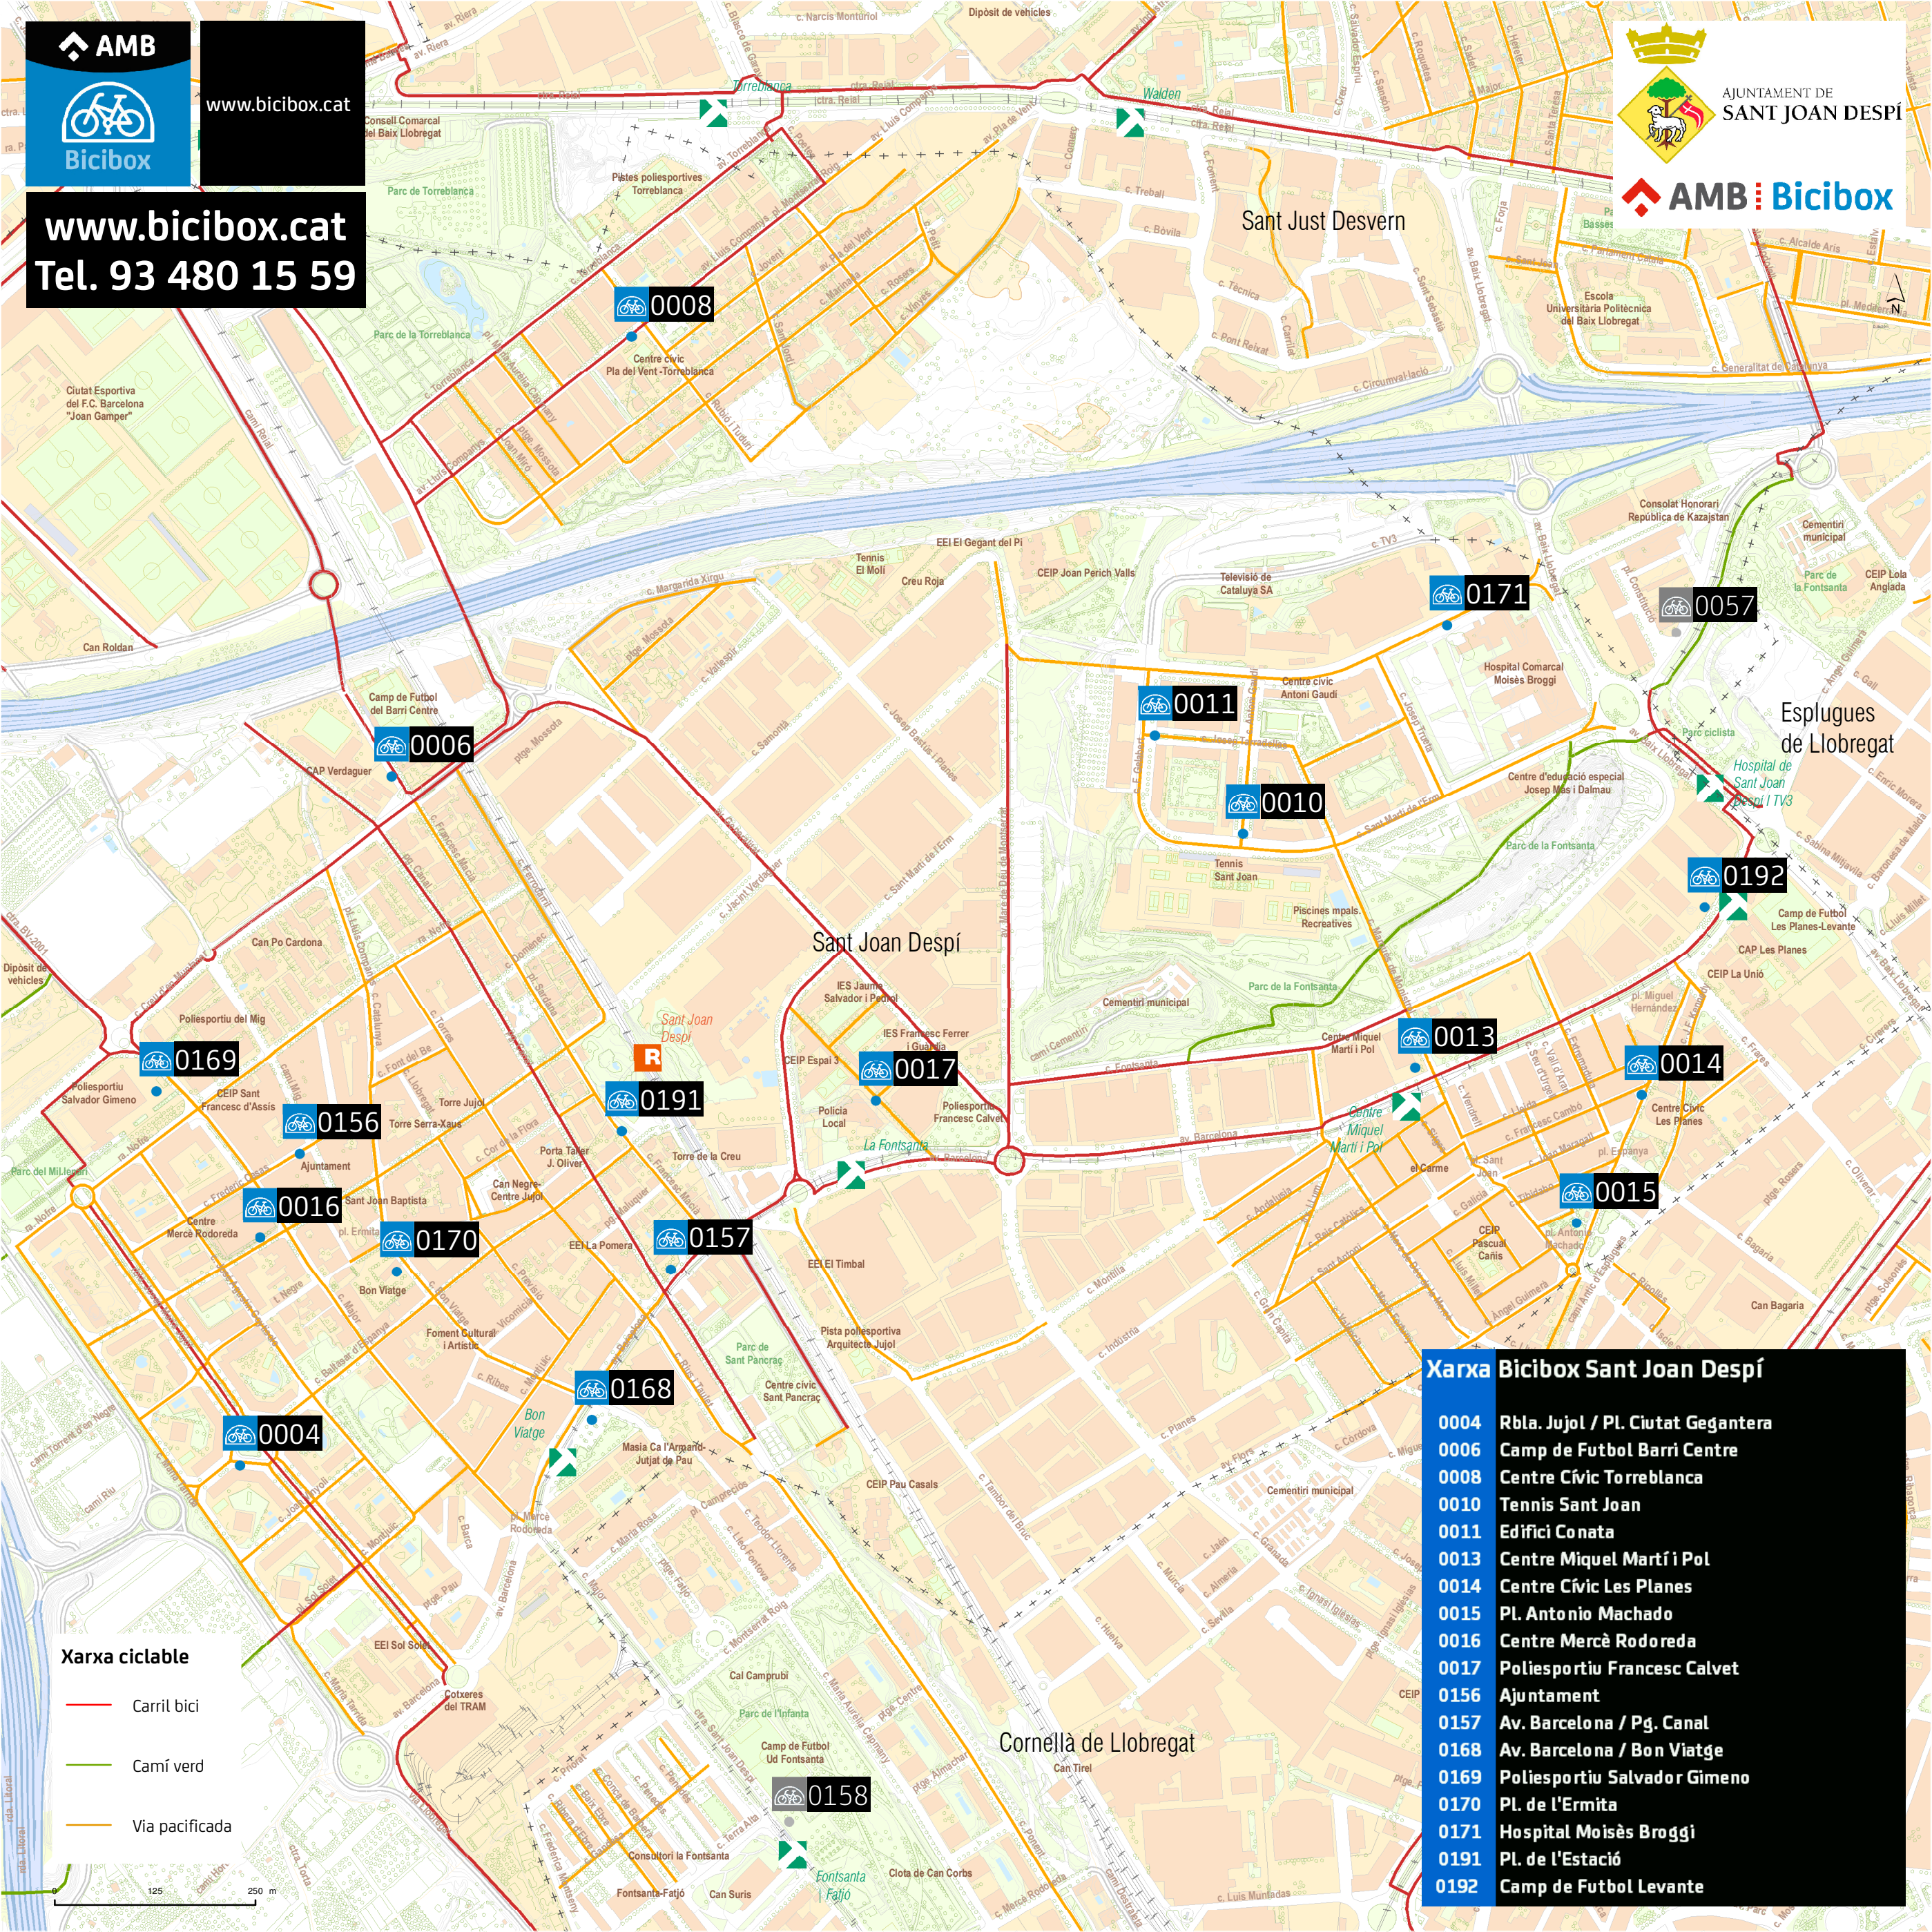

AMB
www.bicibox.cat
Tel. 93 480 15 59

AMB Bicibox
AJUNTAMENT DE
SANT JOAN DESPÍ

Xarxa ciclable

- Carril bici
- Camí verd
- Via pacificada

- Xarxa BiciBox Sant Joan Despí**
- 0004 Rbla. Jujol / Pl. Ciutat Gegantera
 - 0006 Camp de Futbol Barri Centre
 - 0008 Centre Cívic Torrellblanca
 - 0010 Tennis Sant Joan
 - 0011 Edifici Conata
 - 0013 Centre Miquel Martí i Pol
 - 0014 Centre Cívic Les Planes
 - 0015 Pl. Antonio Machado
 - 0016 Centre Mercè Rodoreda
 - 0017 Poliesportiu Francesc Calvet
 - 0156 Ajuntament
 - 0157 Av. Barcelona / Pg. Canal
 - 0168 Av. Barcelona / Bon Viatge
 - 0169 Poliesportiu Salvador Gimeno
 - 0170 Pl. de l'Ermita
 - 0171 Hospital Moisès Broggi
 - 0191 Pl. de l'Estació
 - 0192 Camp de Futbol Levante