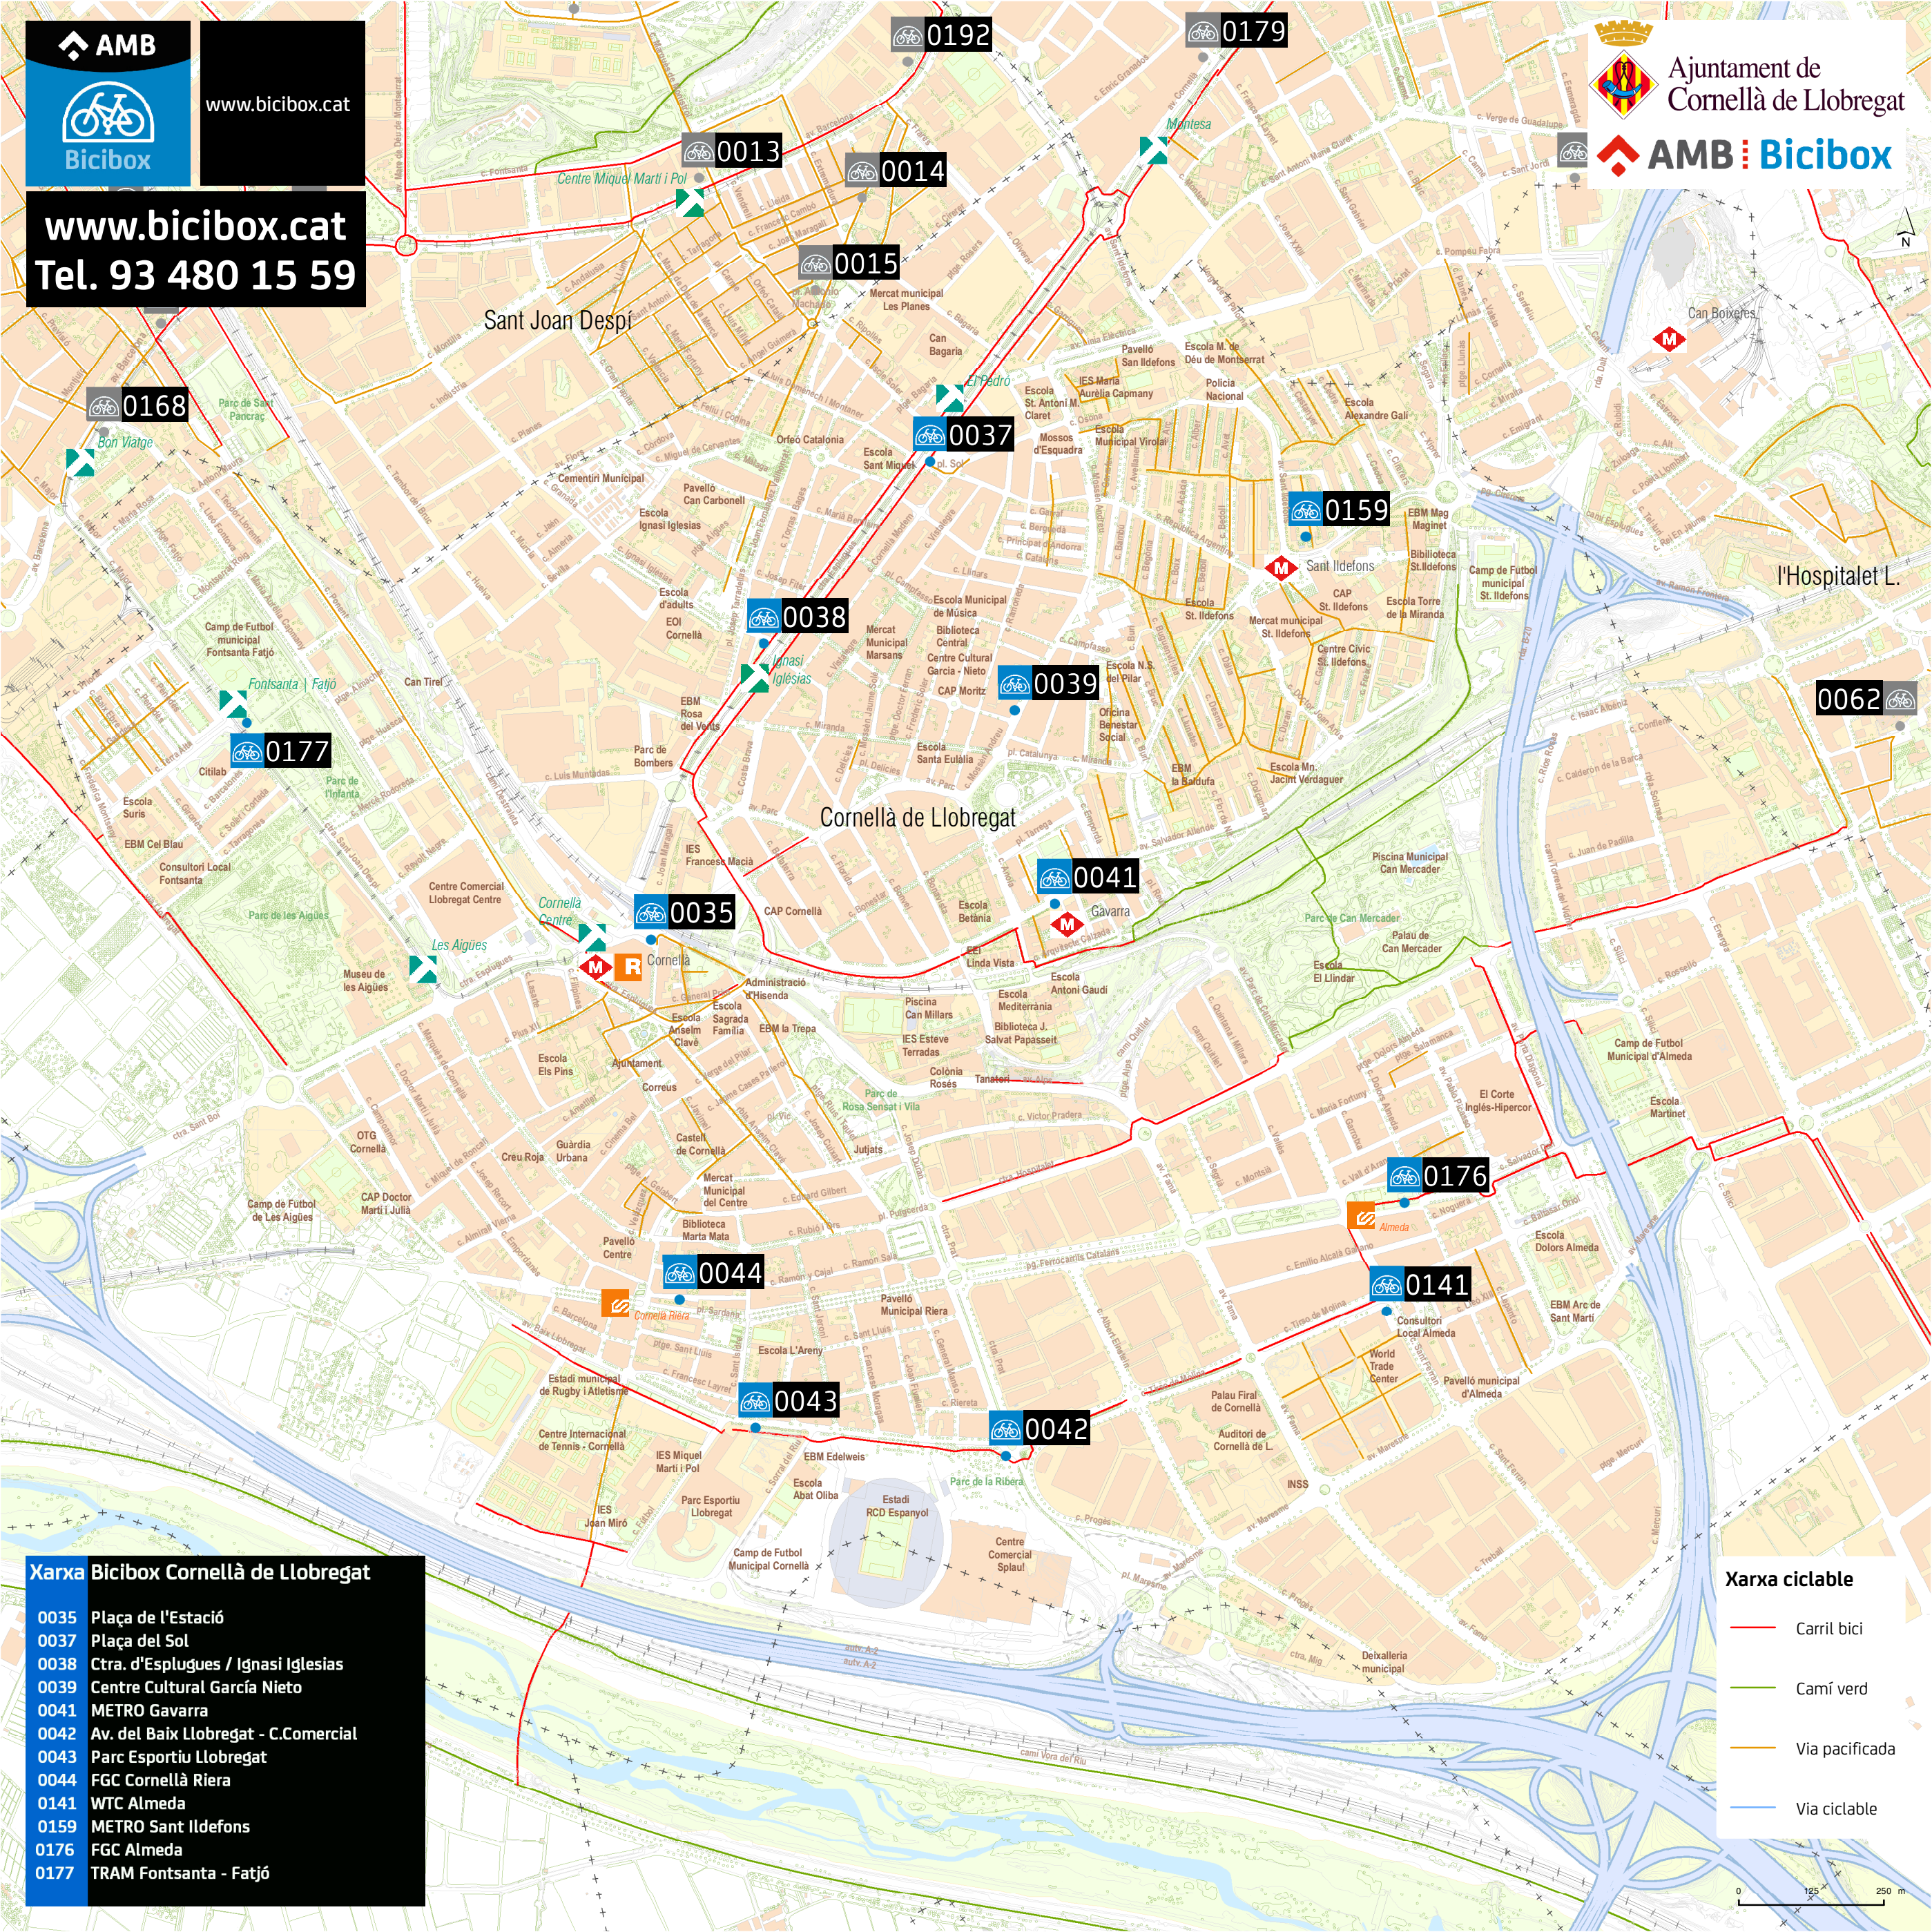

AMB
www.bicibox.cat
Bicibox
www.bicibox.cat
Tel. 93 480 15 59

Ajuntament de
Cornellà de Llobregat
AMB Bicibox

Xarxa Bicibox Cornellà de Llobregat

0035	Plaça de l'Estació
0037	Plaça del Sol
0038	Ctra. d'Esplugues / Ignasi Iglesias
0039	Centre Cultural García Nieto
0041	METRO Gavarrà
0042	Av. del Baix Llobregat - C.Comercial
0043	Parc Esportiu Llobregat
0044	FGC Cornellà Riera
0141	WTC Almeda
0159	METRO Sant Ildefons
0176	FGC Almeda
0177	TRAM Font Santa - Fatjó

Xarxa ciclable

- Carril bici
- Camí verd
- Via pacificada
- Via ciclable

0 125 250 m