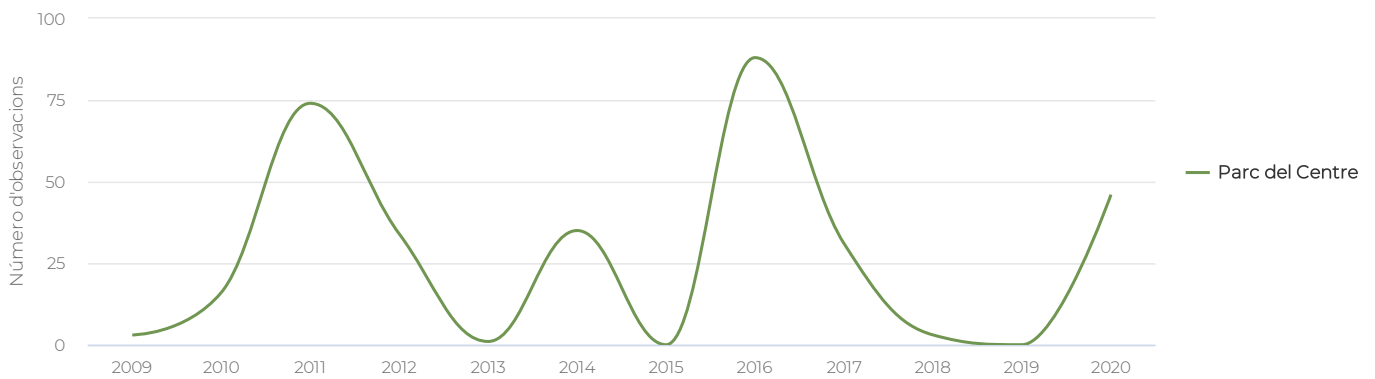

Parc del Centre

INFORME ORNITOLÒGIC PARCS I PLATGES METROPOLITANS

El Papiol · Dades 2020

Evolució anual d'espècies d'ocells observades

Evolució anual d'observacions d'ocells registrades

Grau de protecció de les espècies observades al municipi