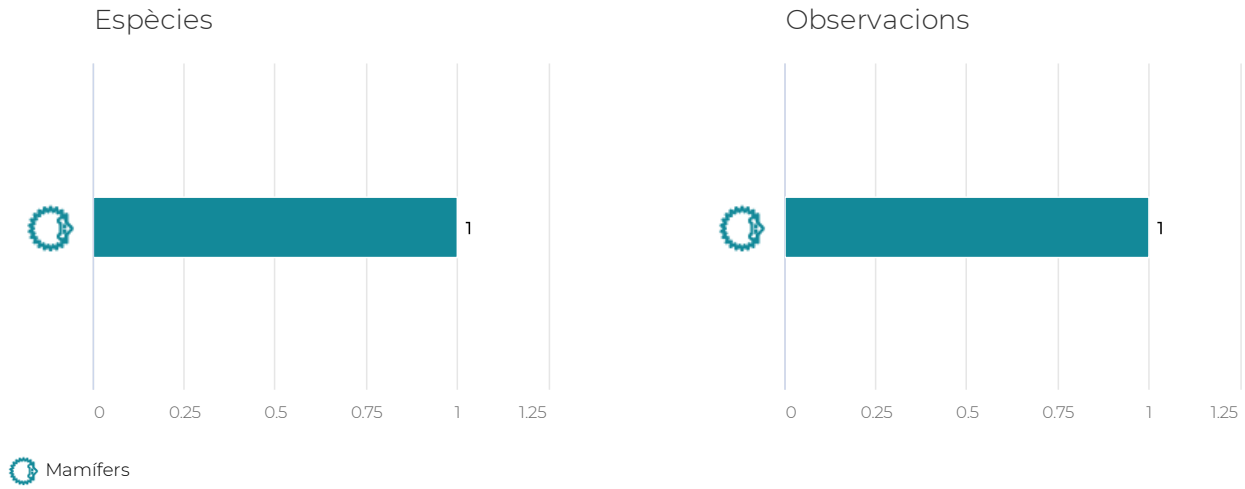

INFORME ORNITOLÒGIC PARCS I PLATGES METROPOLITANS

El Papiol · Dades 2020

Altra fauna observada durant 2020

Aquest informe es basa en les observacions faunístiques realitzades als parcs i platges de l'AMB i al seu voltant i recollides a través d'ornitho.cat i ocellsdelsjardins.cat, dos projectes de ciència ciutadana de l'[Institut Català d'Ornitologia](http://InstitutCatala.cat).

Per a més informació: [Visor de fauna de l'AMB](#)

Il·lustracions: Toni Llobet