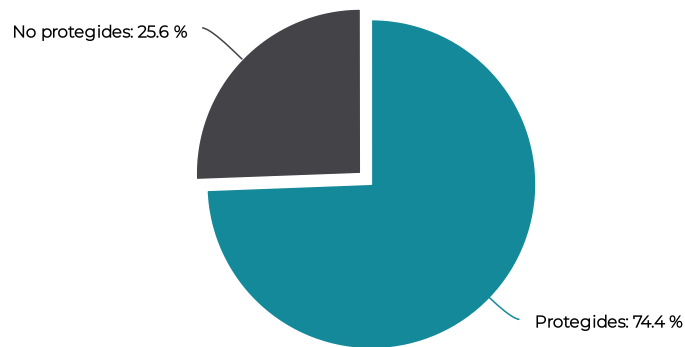

INFORME ORNITOLÒGIC PARCS I PLATGES METROPOLITANS

El Papiol · Dades 2020

Nombre d'espècies d'ocells observades

LLEGENDA

- a: Màxim d'espècies o observacions en un parc o platja.
- b: Mitjana d'espècies o observacions en un parc o platja.
- c: Nombre d'espècies o observacions en aquest parc o platja.

Parc del Centre

INFORME ORNITOLÒGIC PARCS I PLATGES METROPOLITANS

El Papiol · Dades 2020

Evolució anual d'espècies d'ocells observades

Evolució anual d'observacions d'ocells registrades

Grau de protecció de les espècies observades al municipi

INFORME ORNITOLÒGIC PARCS I PLATGES METROPOLITANS

El Papiol · Dades 2020

Llista d'ocells observats durant el 2020

	Espècie	Protegida?	Parc del Centre
	Abellerol	Sí	1
	Àguila marcenca	Sí	1
	Ballester	Sí	1
	Bitxac comú	No	1
	Cadenera	Sí	1
	Capsigrany	Sí	3
	Cargolet	No	1
	Colltort	Sí	1
	Colom roquer	No	2
	Cucut	Sí	1
	Cuereta blanca vulgar	Sí	3
	Esparver vulgar	Sí	1
	Estornell vulgar	No	1
	Falcot negre	Sí	1