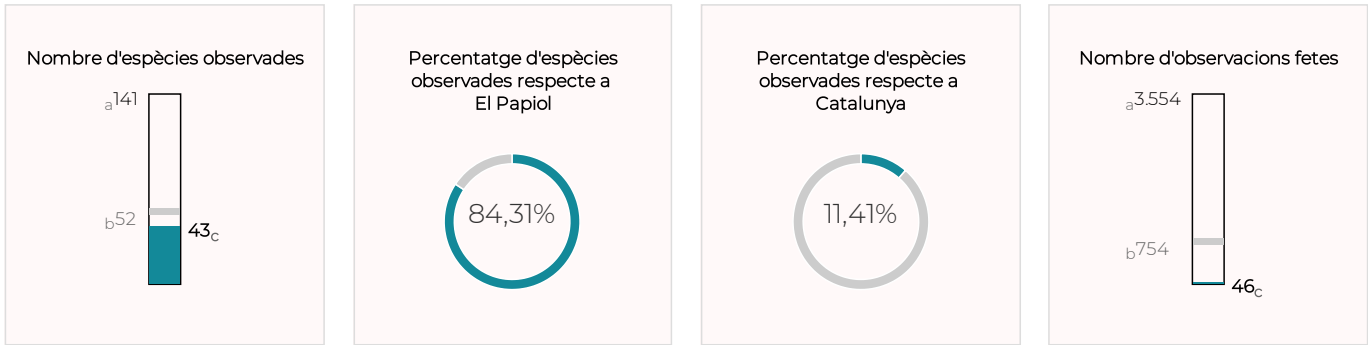

INFORME ORNITOLÒGIC PARCS I PLATGES METROPOLITANS

El Papiol · Dades 2020

Nombre d'espècies d'ocells observades

LLEGENDA

- a: Màxim d'espècies o observacions en un parc o platja.
- b: Mitjana d'espècies o observacions en un parc o platja.
- c: Nombre d'espècies o observacions en aquest parc o platja.

Parc del Centre