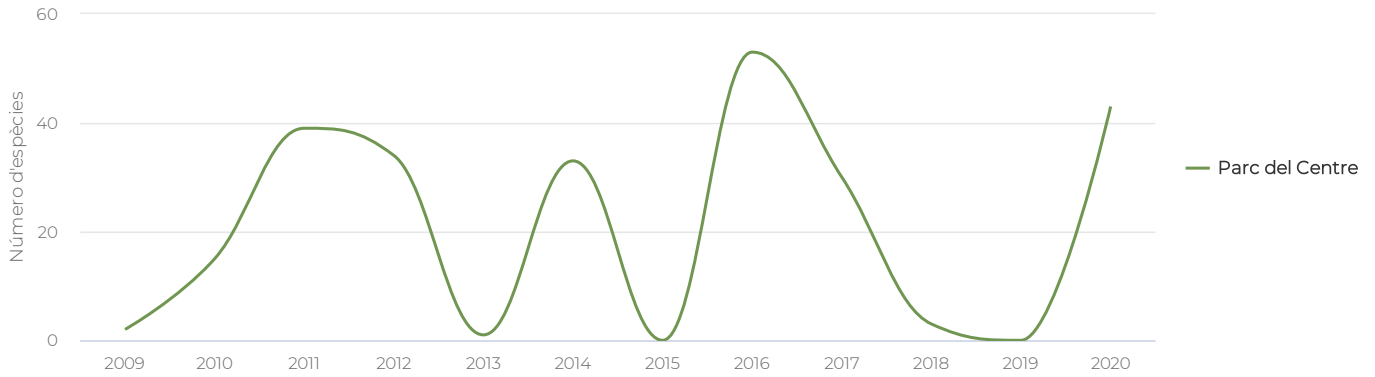

INFORME ORNITOLÒGIC PARCS I PLATGES METROPOLITANS

El Papiol · Dades 2020

Evolució anual d'espècies d'ocells observades