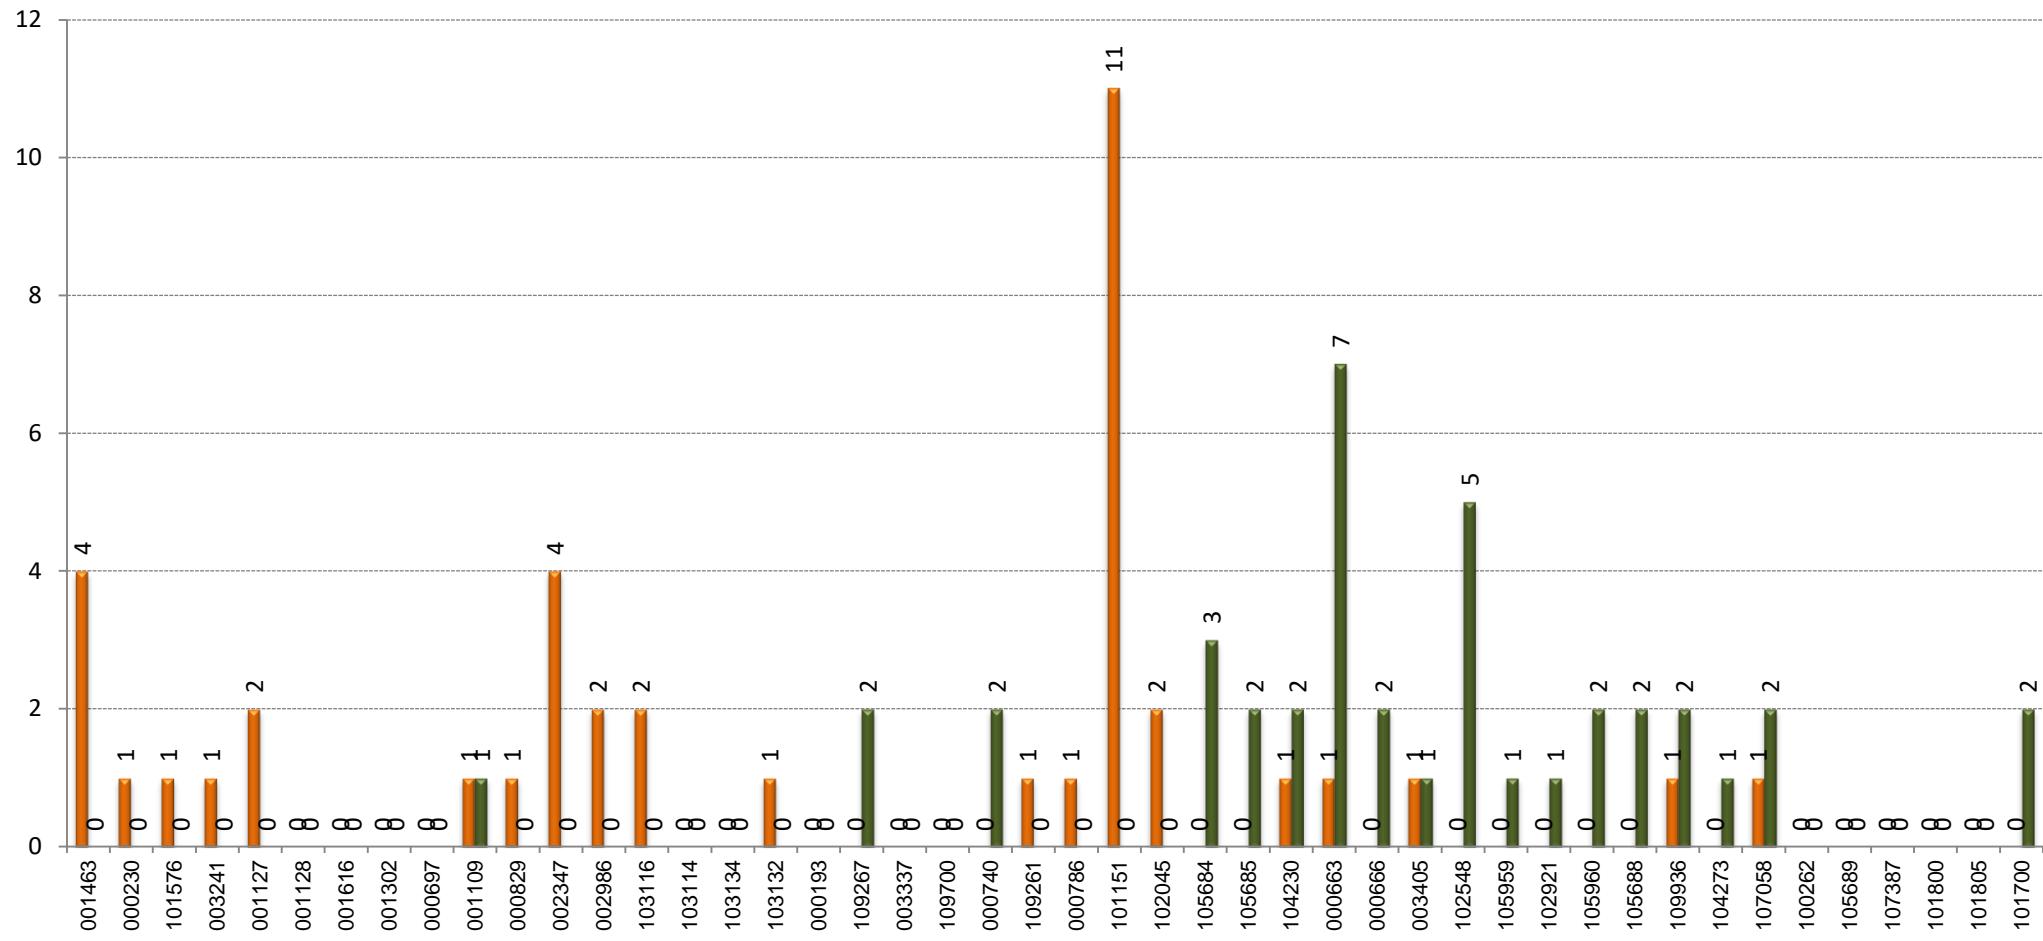

B20

TAULA RESUM

	Oliveres-Ronda Sant Pere	Ronda Sant Pere-Oliveres	TOTAL
Velocitat mitjana	13,39	13,14	13,27
Velocitat mínima	11,66	6,95	9,31
Temps mitjà de regulació			0:06:22
Temps mínim mitjà de regulació			0:00:00
Càrrega màxima	22	30	30
Factor de càrrega punta (càrrega màxima/demanda diària)			1,15%
Tipus vehicle			Midi
% ocupació amb càrrega màxima			50%

SENTIT: Oliveres-Ronda Sant Pere

CÀRREGA

SENTIT: Ronda Sant Pere-Oliveres

EXPEDICIÓ MÉS CARREGADA: 6:50-7:55

SENTIT: Oliveres-Ronda Sant Pere

█ Pujades
█ Baixades

CÀRREGA EXPEDICIÓ MÉS CARREGADA: 6:50-7:55

SENTIT: Oliveres-Ronda Sant Pere

EXPEDICIÓ MÉS CARREGADA: 15:35-16:50

SENTIT: Ronda Sant Pere-Oliveres

█ Pujades
█ Baixades

CÀRREGA EXPEDICIÓ MÉS CARREGADA: 15:35-16:50

SENTIT: Ronda Sant Pere-Oliveres

DISTRIBUCIÓ DELS VIATGERS PER QUART D'HORA

LÍNIA B17 TEMPS DE REGULACIÓ I RETARD

Sentit	Expedició	Hora inici teòrica	Hora inici real	Retard	Hora fi real	Temps regulació
Ronda Sant Pere - Oliveres	6:10-7:30	6:10	6:10	00:00	7:12	
Oliveres - Ronda Sant Pere	7:30-8:35	7:30	7:30	00:00	8:34	00:18
Ronda Sant Pere - Oliveres	8:35-9:50	8:35	8:36	00:01	9:40	00:01
Oliveres - Ronda Sant Pere	9:50-10:55	9:50	9:50	00:00	10:54	00:10
Ronda Sant Pere - Oliveres	10:55-12:10	10:55	10:56	00:01	12:00	00:01
Oliveres - Ronda Sant Pere	12:10-13:15	12:10	12:10	00:00	13:15	00:10
Ronda Sant Pere - Oliveres	13:15-14:30	13:15	13:16	00:01	14:22	00:00
Oliveres - Ronda Sant Pere	14:30-15:35	14:30	14:30	00:00	15:34	00:08
Ronda Sant Pere - Oliveres	15:35-16:50	15:35	15:36	00:01	16:41	00:01
Oliveres - Ronda Sant Pere	16:50-17:55	16:50	16:47	00:00	17:56	00:09
Ronda Sant Pere - Oliveres	17:55-19:10	17:55	17:57	00:02	19:10	00:00
Oliveres - Ronda Sant Pere	19:10-20:15	19:10	19:10	00:00	20:11	00:00
Ronda Sant Pere - Oliveres	20:15-21:30	20:15	20:15	00:00	21:15	00:04
Oliveres - Ronda Sant Pere	21:30-22:40	21:30	21:30	00:00	22:22	00:15