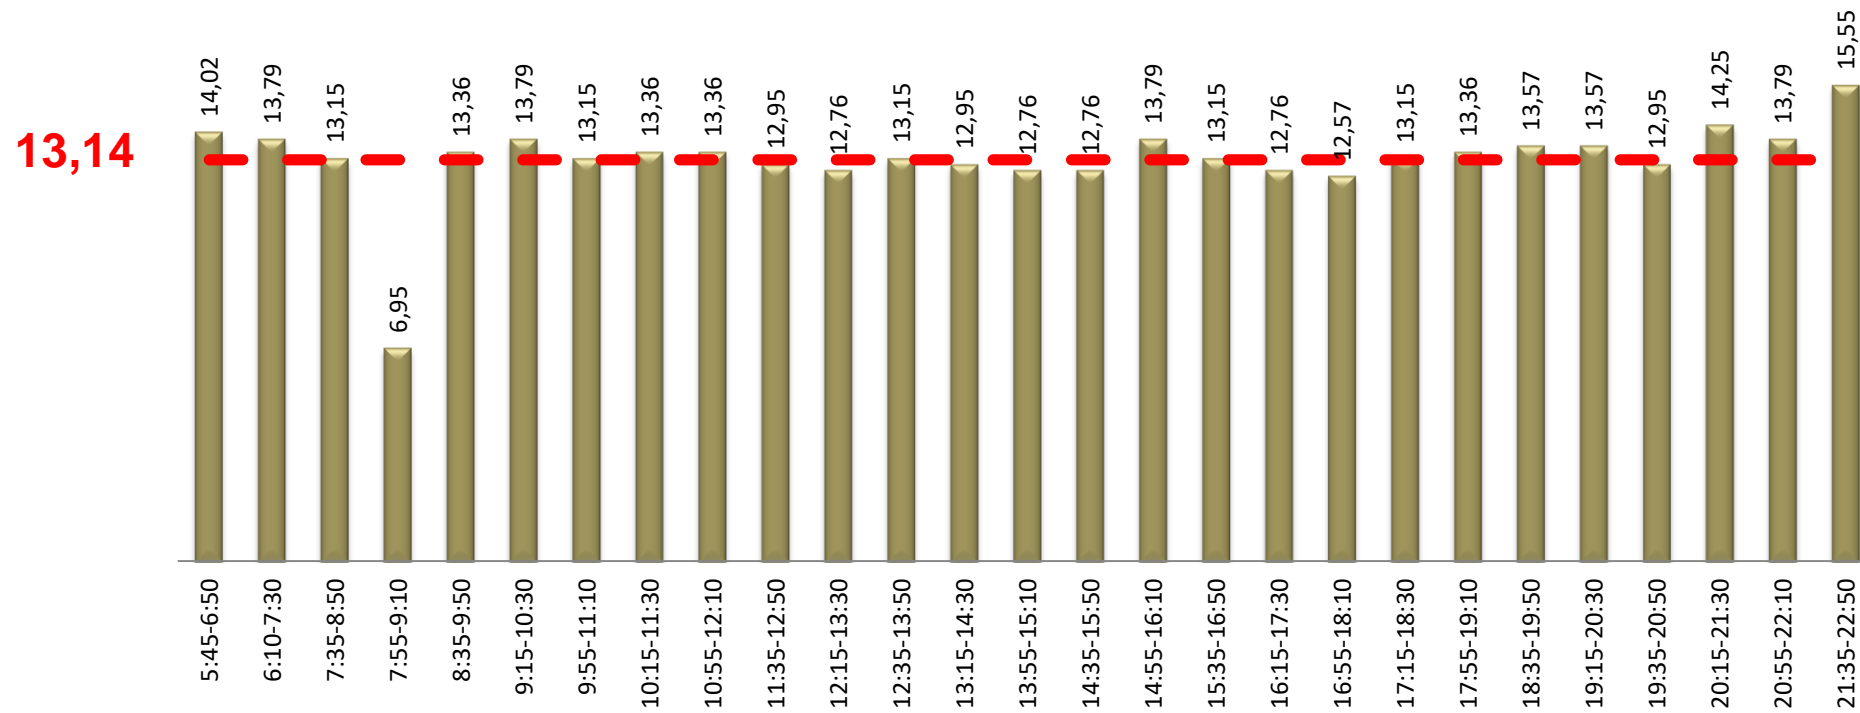

VELOCITAT COMERCIAL PER EXPEDICIÓ I MITJANA DE LA LÍNIA

SENTIT: Ronda Sant Pere-Oliveres

Mitjana 3 més lentes = 10,76 km/h