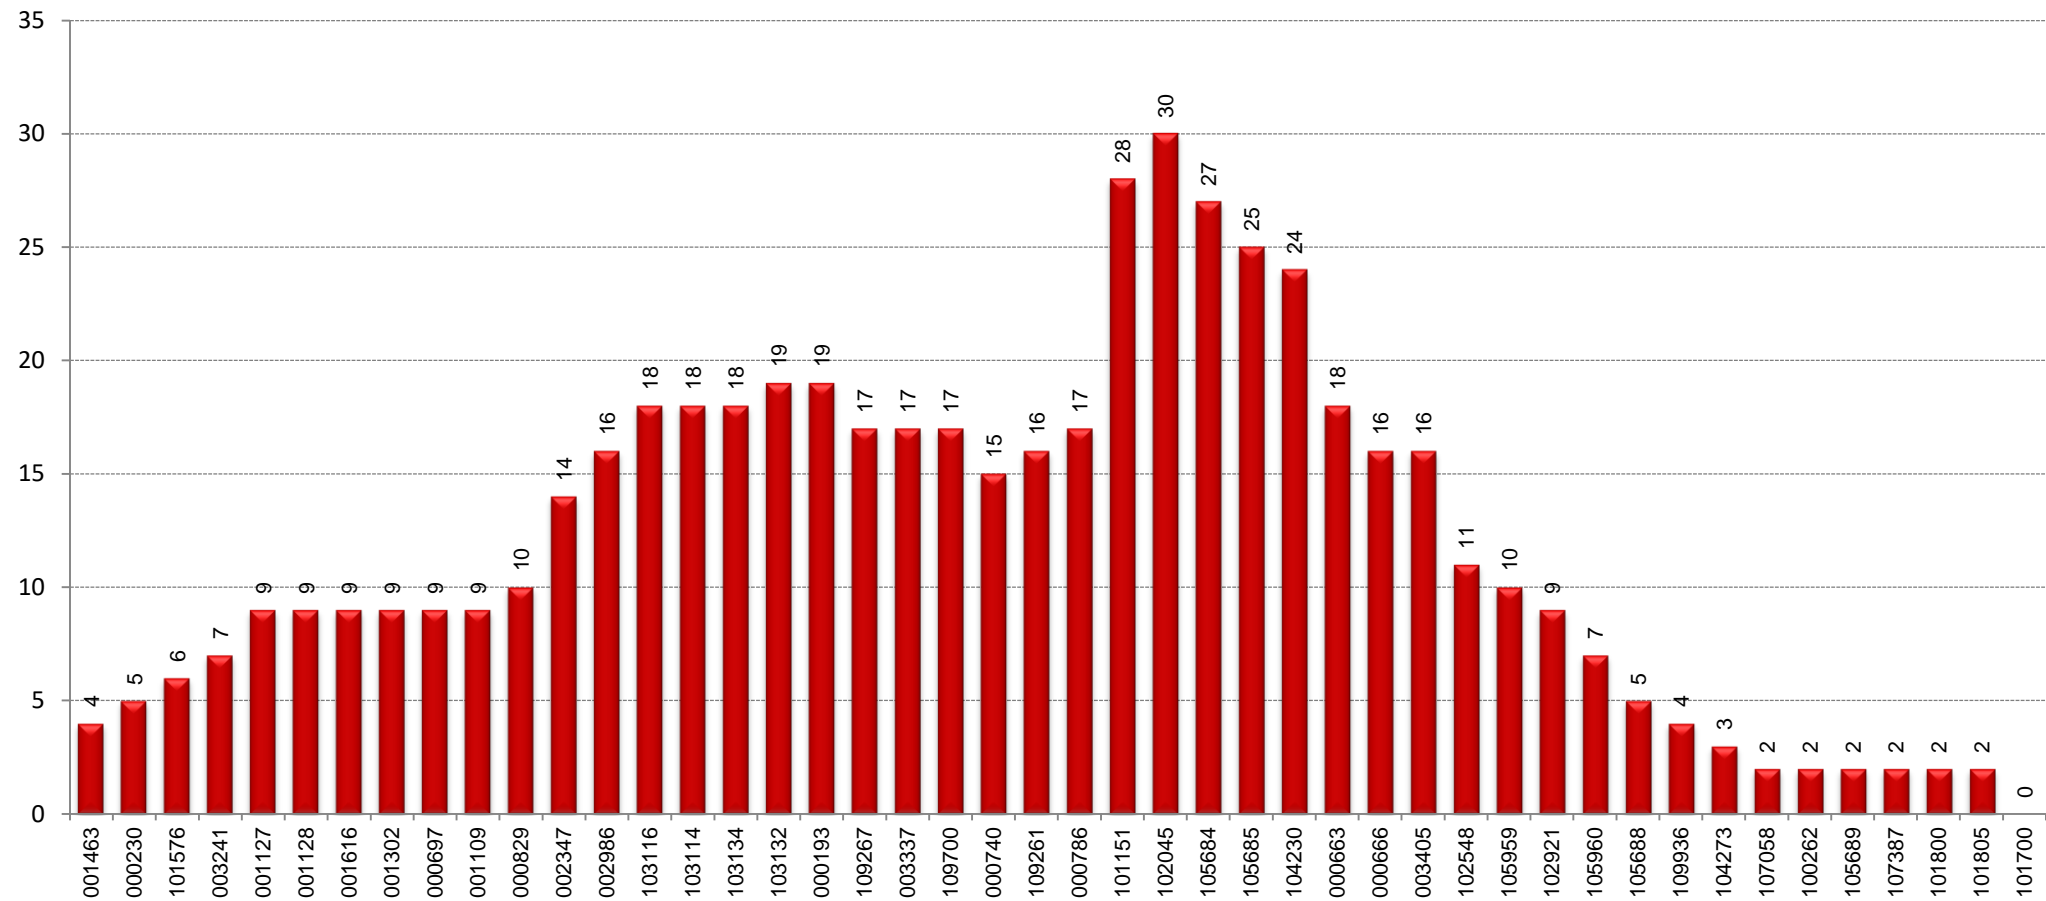

EXPEDICIÓ MÉS CARREGADA: 15:35-16:50

SENTIT: Ronda Sant Pere-Oliveres

█ Pujades
█ Baixades

CÀRREGA EXPEDICIÓ MÉS CARREGADA: 15:35-16:50

SENTIT: Ronda Sant Pere-Oliveres

DISTRIBUCIÓ DELS VIATGERS PER QUART D'HORA