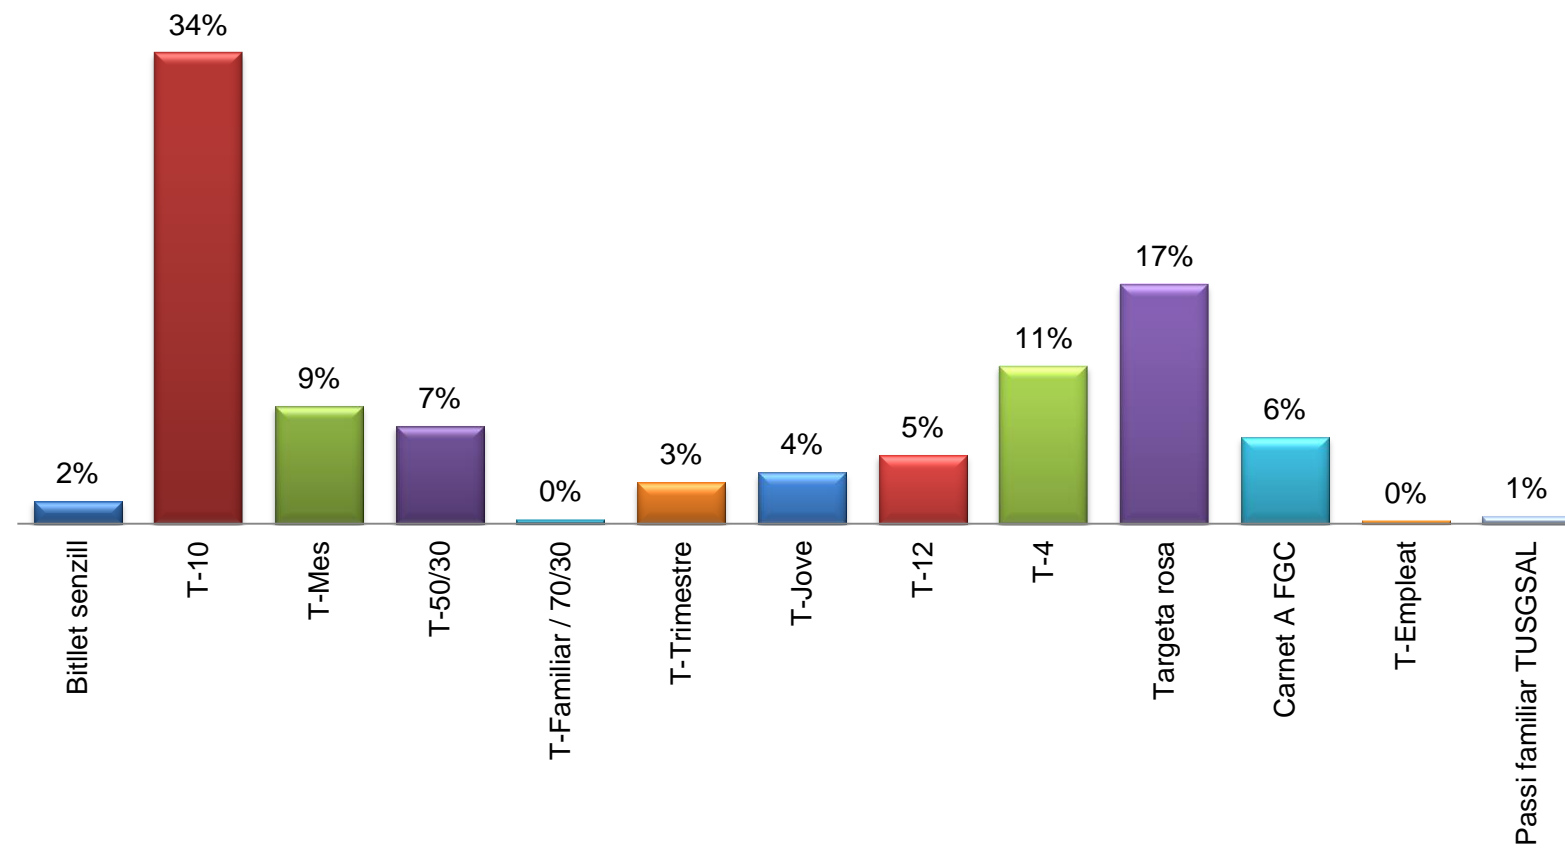

DISTRIBUCIÓ DELS TÍTOLS DE TRANSPORT