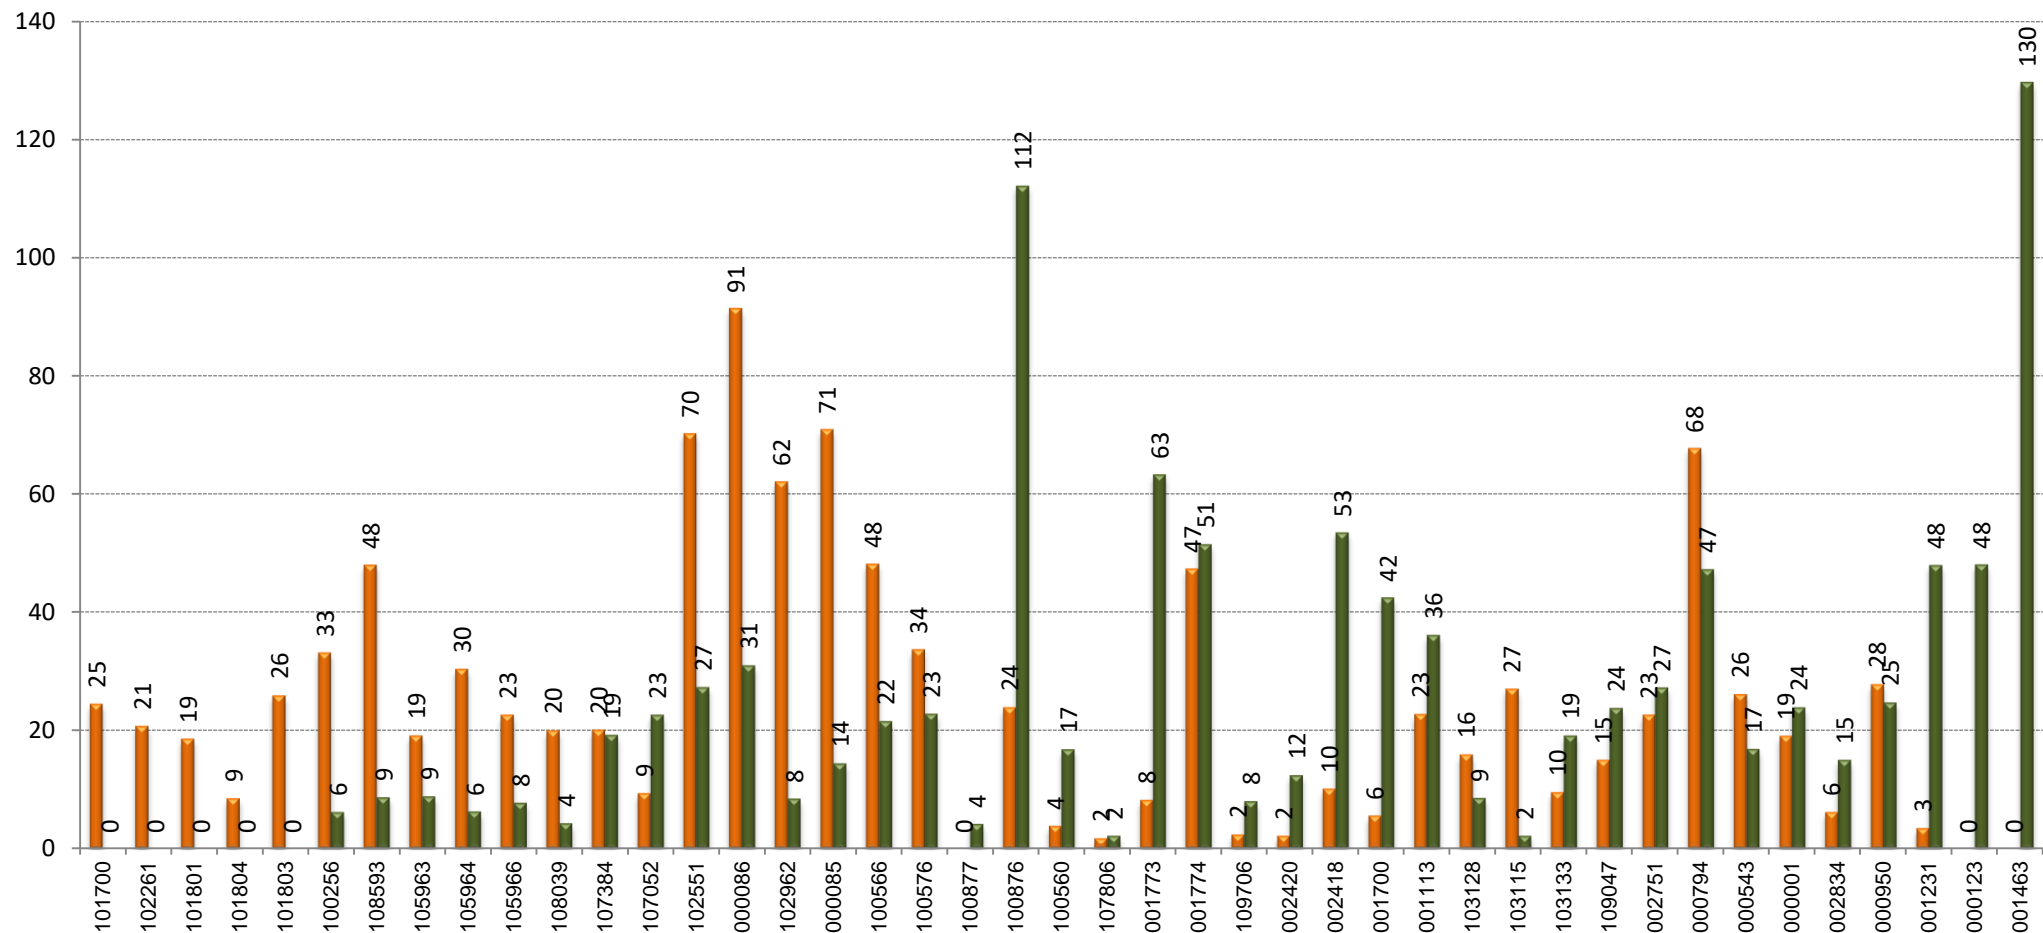

B20

TAULA RESUM

	Oliveres-Ronda Sant Pere	Ronda Sant Pere-Oliveres	TOTAL
Velocitat mitjana	13,39	13,14	13,27
Velocitat mínima	11,66	6,95	9,31
Temps mitjà de regulació			0:06:22
Temps mínim mitjà de regulació			0:00:00
Càrrega màxima	22	30	30
Factor de càrrega punta (càrrega màxima/demanda diària)			1,15%
Tipus vehicle			Midi
% ocupació amb càrrega màxima			50%

GRÀFICS

PUJADES I BAIXADES

SENTIT: Oliveres-Ronda Sant Pere

█ Pujades
█ Baixades

PUJADES I BAIXADES

SENTIT: Ronda Sant Pere-Oliveres

█ Pujades
█ Baixades

CÀRREGA