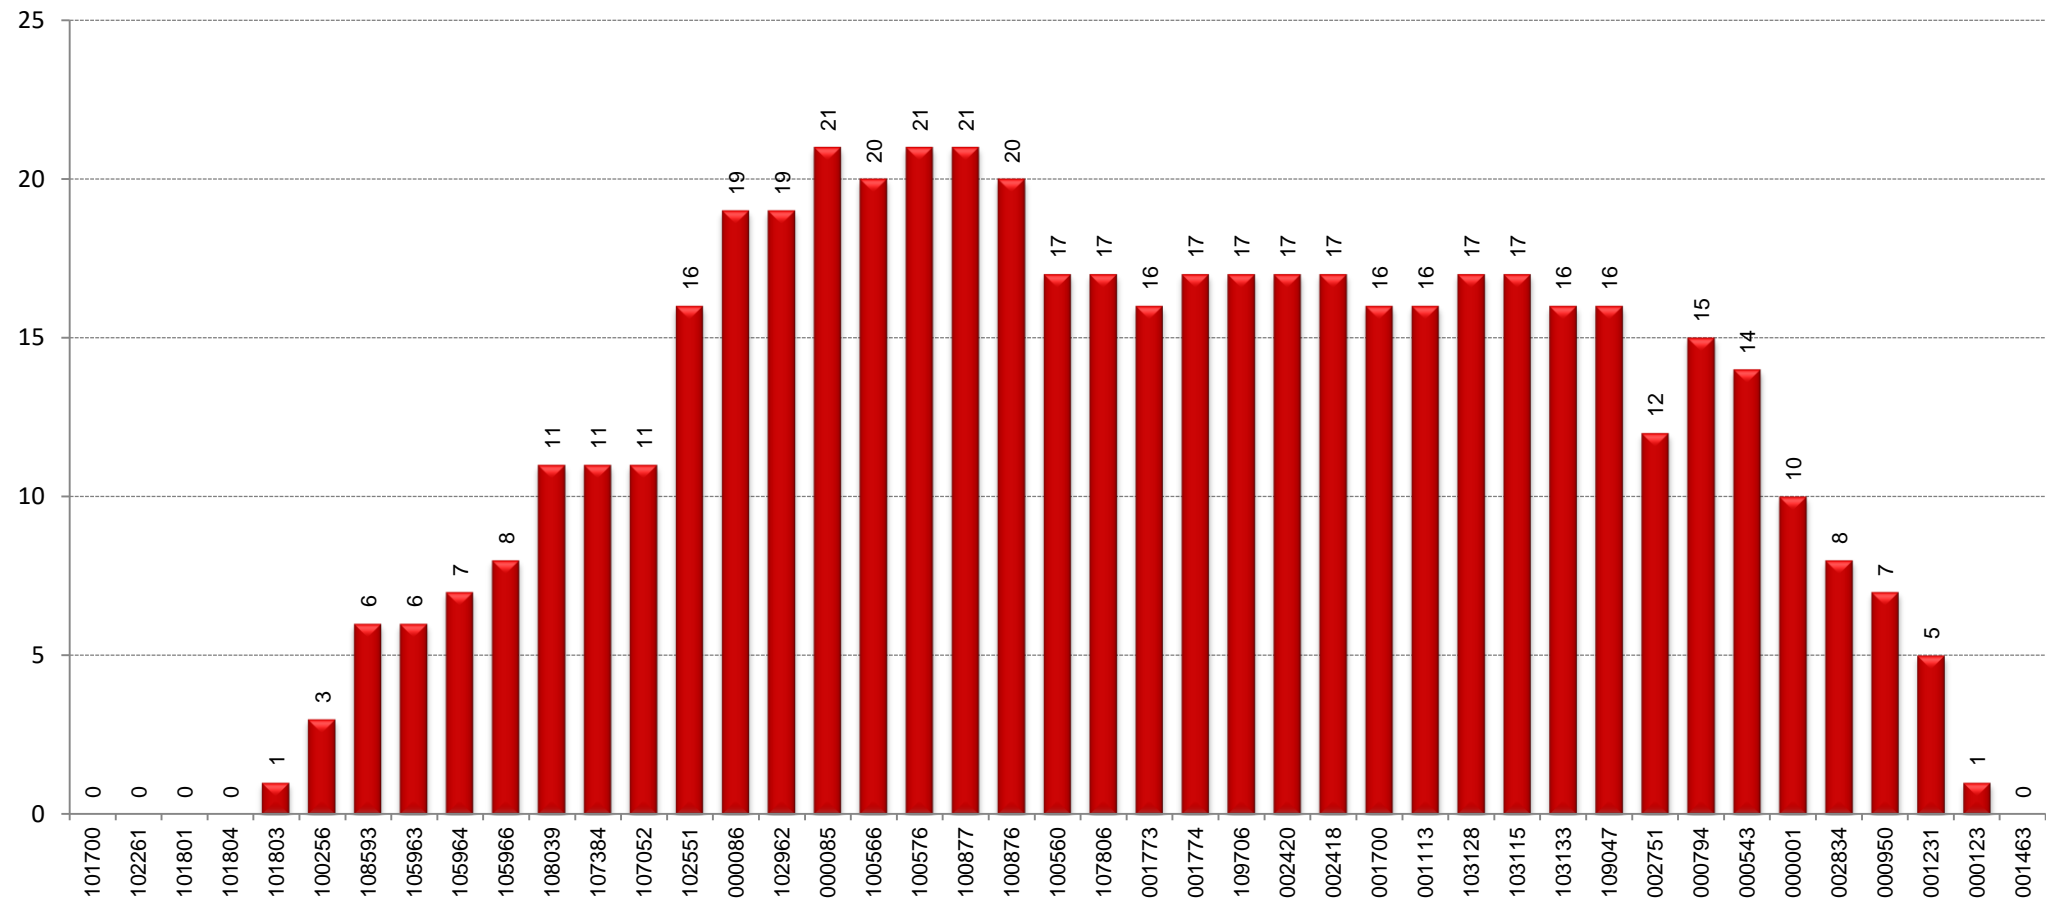

B20

TAULA RESUM

	Oliveres-Ronda Sant Pere	Ronda Sant Pere-Oliveres	TOTAL
Velocitat mitjana	13,39	13,14	13,27
Velocitat mínima	11,66	6,95	9,31
Temps mitjà de regulació			0:06:22
Temps mínim mitjà de regulació			0:00:00
Càrrega màxima	22	30	30
Factor de càrrega punta (càrrega màxima/demanda diària)			1,15%
Tipus vehicle			Midi
% ocupació amb càrrega màxima			50%

SENTIT: Oliveres-Ronda Sant Pere

CÀRREGA

SENTIT: Ronda Sant Pere-Oliveres

EXPEDICIÓ MÉS CARREGADA: 6:50-7:55

SENTIT: Oliveres-Ronda Sant Pere

█ Pujades
█ Baixades

CÀRREGA EXPEDICIÓ MÉS CARREGADA: 6:50-7:55

SENTIT: Oliveres-Ronda Sant Pere

EXPEDICIÓ MÉS CARREGADA: 15:35-16:50

SENTIT: Ronda Sant Pere-Oliveres

█ Pujades
█ Baixades

CÀRREGA EXPEDICIÓ MÉS CARREGADA: 15:35-16:50

SENTIT: Ronda Sant Pere-Oliveres

DISTRIBUCIÓ DELS VIATGERS PER QUART D'HORA