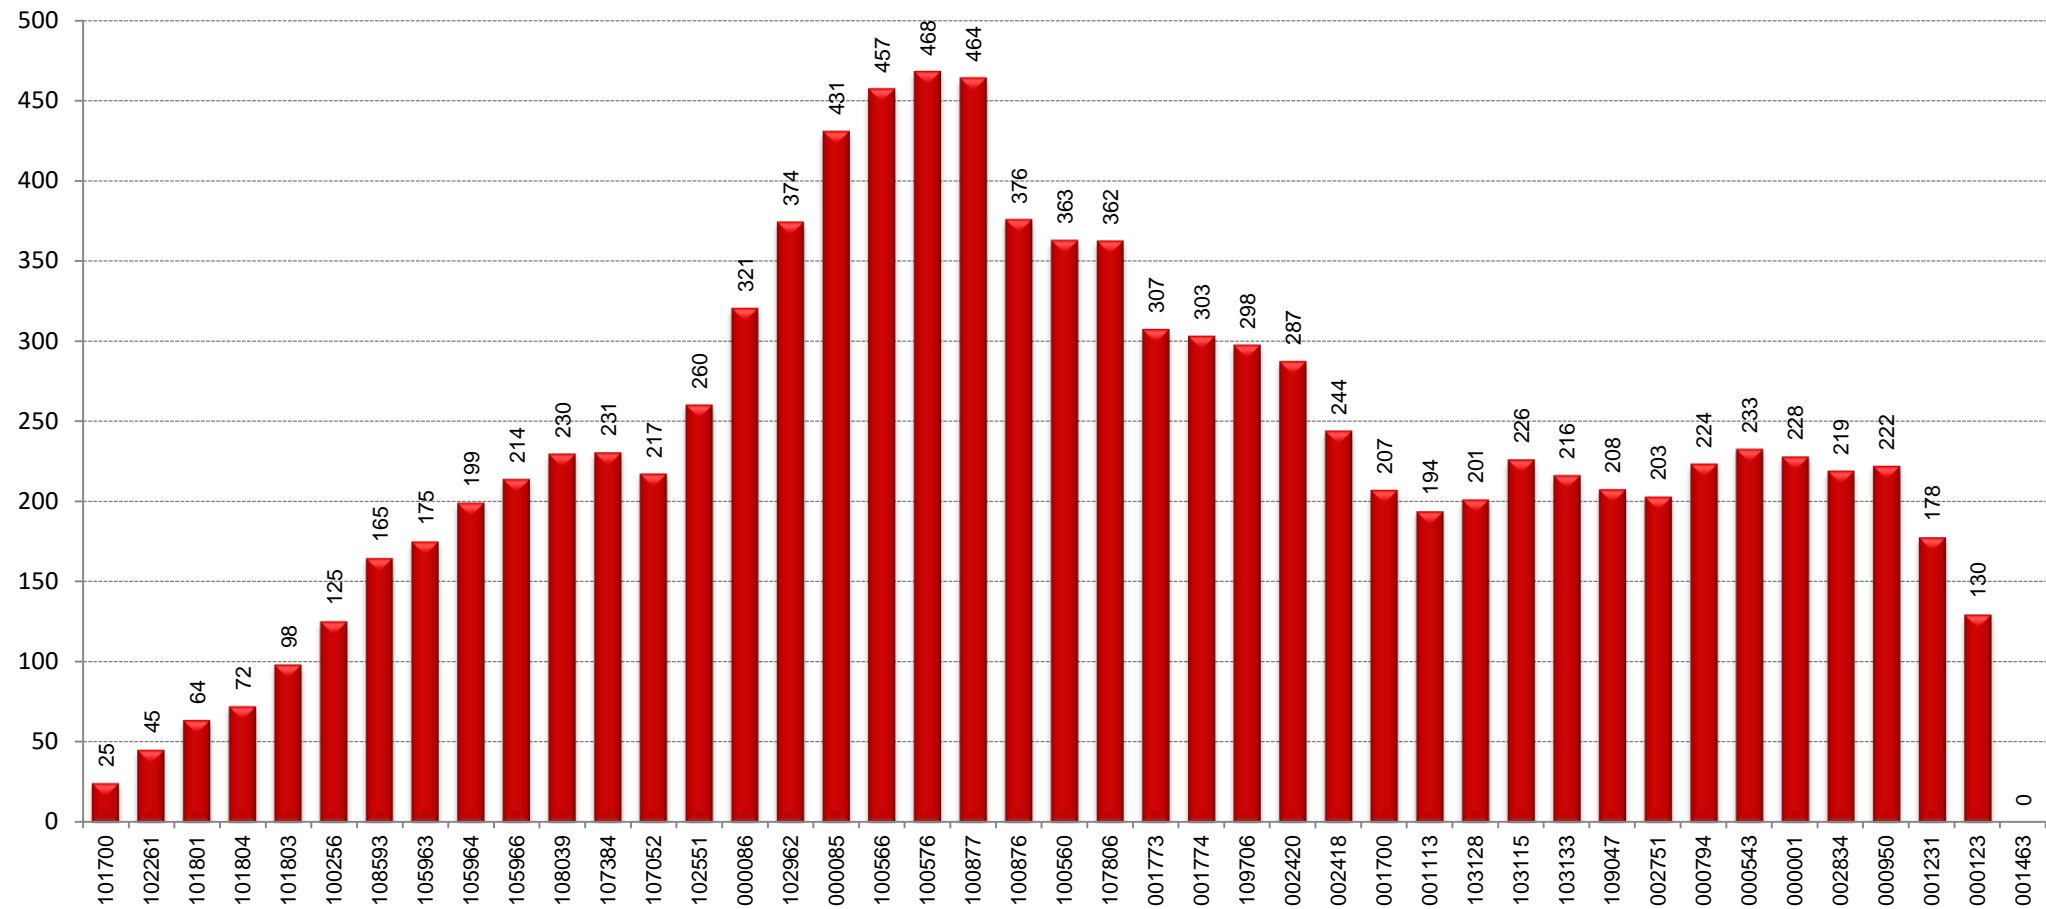

B20

TAULA RESUM

	Oliveres-Ronda Sant Pere	Ronda Sant Pere-Oliveres	TOTAL
Velocitat mitjana	13,39	13,14	13,27
Velocitat mínima	11,66	6,95	9,31
Temps mitjà de regulació			0:06:22
Temps mínim mitjà de regulació			0:00:00
Càrrega màxima	22	30	30
Factor de càrrega punta (càrrega màxima/demanda diària)			1,15%
Tipus vehicle			Midi
% ocupació amb càrrega màxima			50%

GRÀFICS

PUJADES I BAIXADES

SENTIT: Oliveres-Ronda Sant Pere

█ Pujades
█ Baixades

PUJADES I BAIXADES

SENTIT: Ronda Sant Pere-Oliveres

█ Pujades
█ Baixades

CÀRREGA

SENTIT: Oliveres-Ronda Sant Pere

CÀRREGA

SENTIT: Ronda Sant Pere-Oliveres

EXPEDICIÓ MÉS CARREGADA: 6:50-7:55

SENTIT: Oliveres-Ronda Sant Pere

█ Pujades
█ Baixades

CÀRREGA EXPEDICIÓ MÉS CARREGADA: 6:50-7:55

SENTIT: Oliveres-Ronda Sant Pere

EXPEDICIÓ MÉS CARREGADA: 15:35-16:50

SENTIT: Ronda Sant Pere-Oliveres

█ Pujades
█ Baixades

CÀRREGA EXPEDICIÓ MÉS CARREGADA: 15:35-16:50

SENTIT: Ronda Sant Pere-Oliveres

DISTRIBUCIÓ DELS VIATGERS PER QUART D'HORA