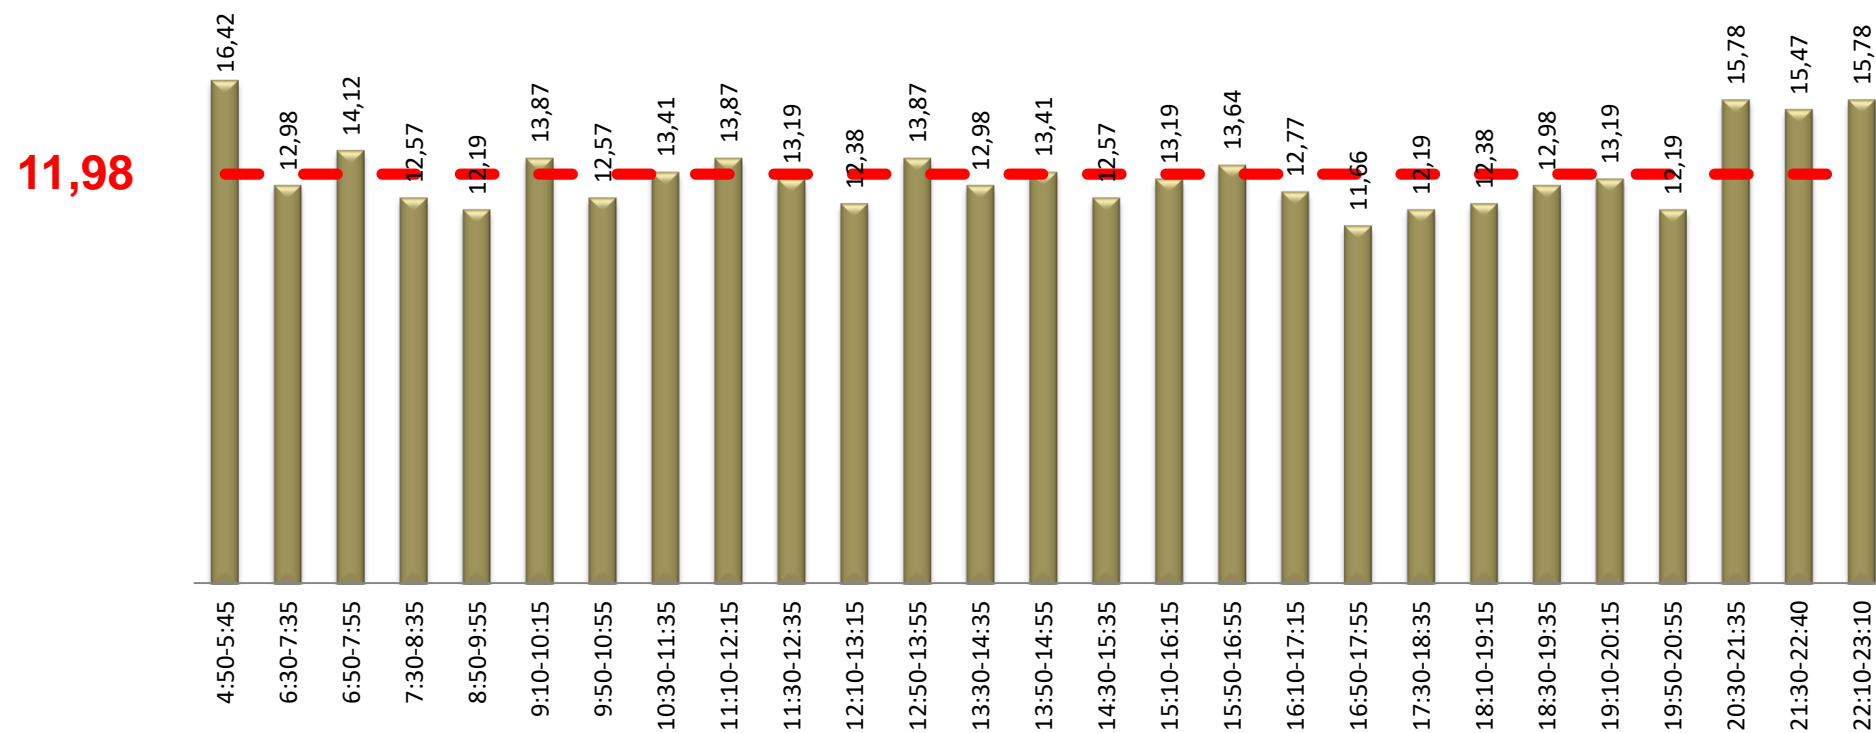

VELOCITAT COMERCIAL PER EXPEDICIÓ I MITJANA DE LA LÍNIA

SENTIT: Oliveres-Ronda Sant Pere

Mitjana 3 més lentes = 12,01 km/h