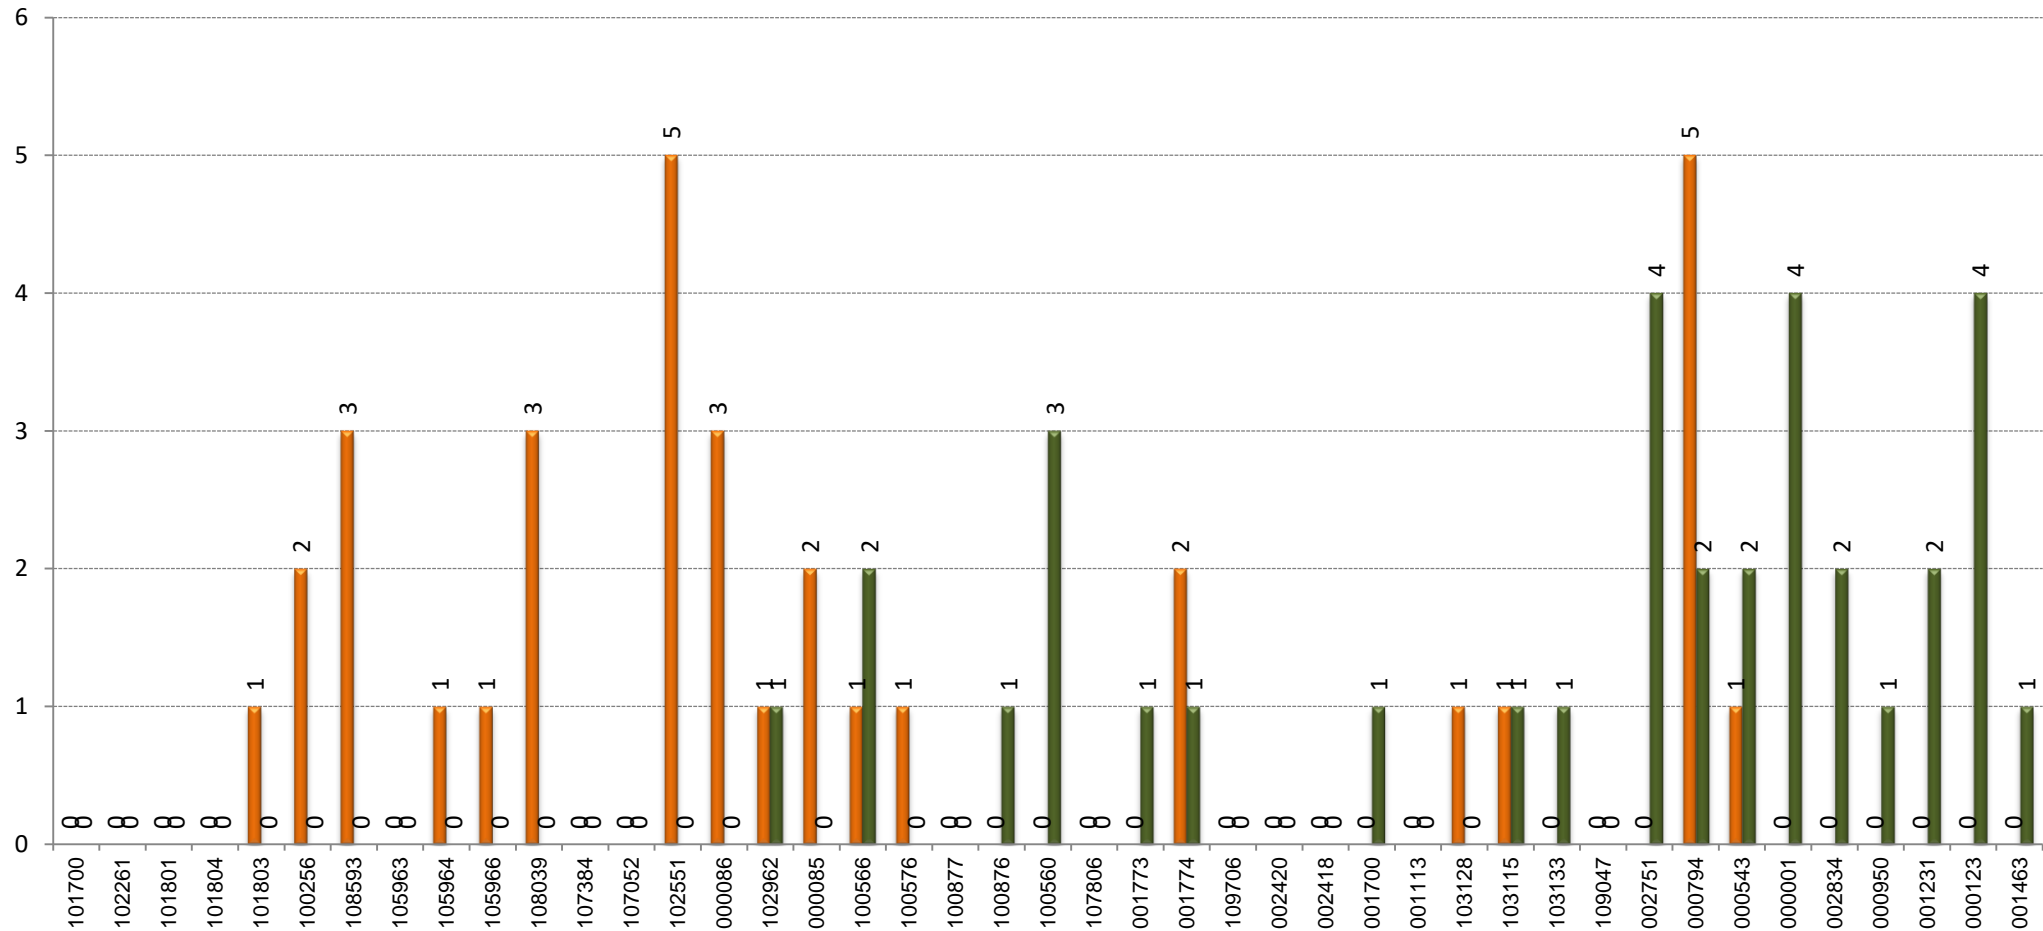

B20

TAULA RESUM

	Oliveres-Ronda Sant Pere	Ronda Sant Pere-Oliveres	TOTAL
Velocitat mitjana	13,39	13,14	13,27
Velocitat mínima	11,66	6,95	9,31
Temps mitjà de regulació			0:06:22
Temps mínim mitjà de regulació			0:00:00
Càrrega màxima	22	30	30
Factor de càrrega punta (càrrega màxima/demanda diària)			1,15%
Tipus vehicle			Midi
% ocupació amb càrrega màxima			50%

SENTIT: Oliveres-Ronda Sant Pere

CÀRREGA

SENTIT: Ronda Sant Pere-Oliveres

EXPEDICIÓ MÉS CARREGADA: 6:50-7:55

SENTIT: Oliveres-Ronda Sant Pere

█ Pujades
█ Baixades

CÀRREGA EXPEDICIÓ MÉS CARREGADA: 6:50-7:55

SENTIT: Oliveres-Ronda Sant Pere

EXPEDICIÓ MÉS CARREGADA: 15:35-16:50

SENTIT: Ronda Sant Pere-Oliveres

█ Pujades
█ Baixades

CÀRREGA EXPEDICIÓ MÉS CARREGADA: 15:35-16:50

SENTIT: Ronda Sant Pere-Oliveres

DISTRIBUCIÓ DELS VIATGERS PER QUART D'HORA

LÍNIA B17 TEMPS DE REGULACIÓ I RETARD

Sentit	Expedició	Hora inici teòrica	Hora inici real	Retard	Hora fi real	Temps regulació
Ronda Sant Pere - Oliveres	6:10-7:30	6:10	6:10	00:00	7:12	
Oliveres - Ronda Sant Pere	7:30-8:35	7:30	7:30	00:00	8:34	00:18
Ronda Sant Pere - Oliveres	8:35-9:50	8:35	8:36	00:01	9:40	00:01
Oliveres - Ronda Sant Pere	9:50-10:55	9:50	9:50	00:00	10:54	00:10
Ronda Sant Pere - Oliveres	10:55-12:10	10:55	10:56	00:01	12:00	00:01
Oliveres - Ronda Sant Pere	12:10-13:15	12:10	12:10	00:00	13:15	00:10
Ronda Sant Pere - Oliveres	13:15-14:30	13:15	13:16	00:01	14:22	00:00
Oliveres - Ronda Sant Pere	14:30-15:35	14:30	14:30	00:00	15:34	00:08
Ronda Sant Pere - Oliveres	15:35-16:50	15:35	15:36	00:01	16:41	00:01
Oliveres - Ronda Sant Pere	16:50-17:55	16:50	16:47	00:00	17:56	00:09
Ronda Sant Pere - Oliveres	17:55-19:10	17:55	17:57	00:02	19:10	00:00
Oliveres - Ronda Sant Pere	19:10-20:15	19:10	19:10	00:00	20:11	00:00
Ronda Sant Pere - Oliveres	20:15-21:30	20:15	20:15	00:00	21:15	00:04
Oliveres - Ronda Sant Pere	21:30-22:40	21:30	21:30	00:00	22:22	00:15