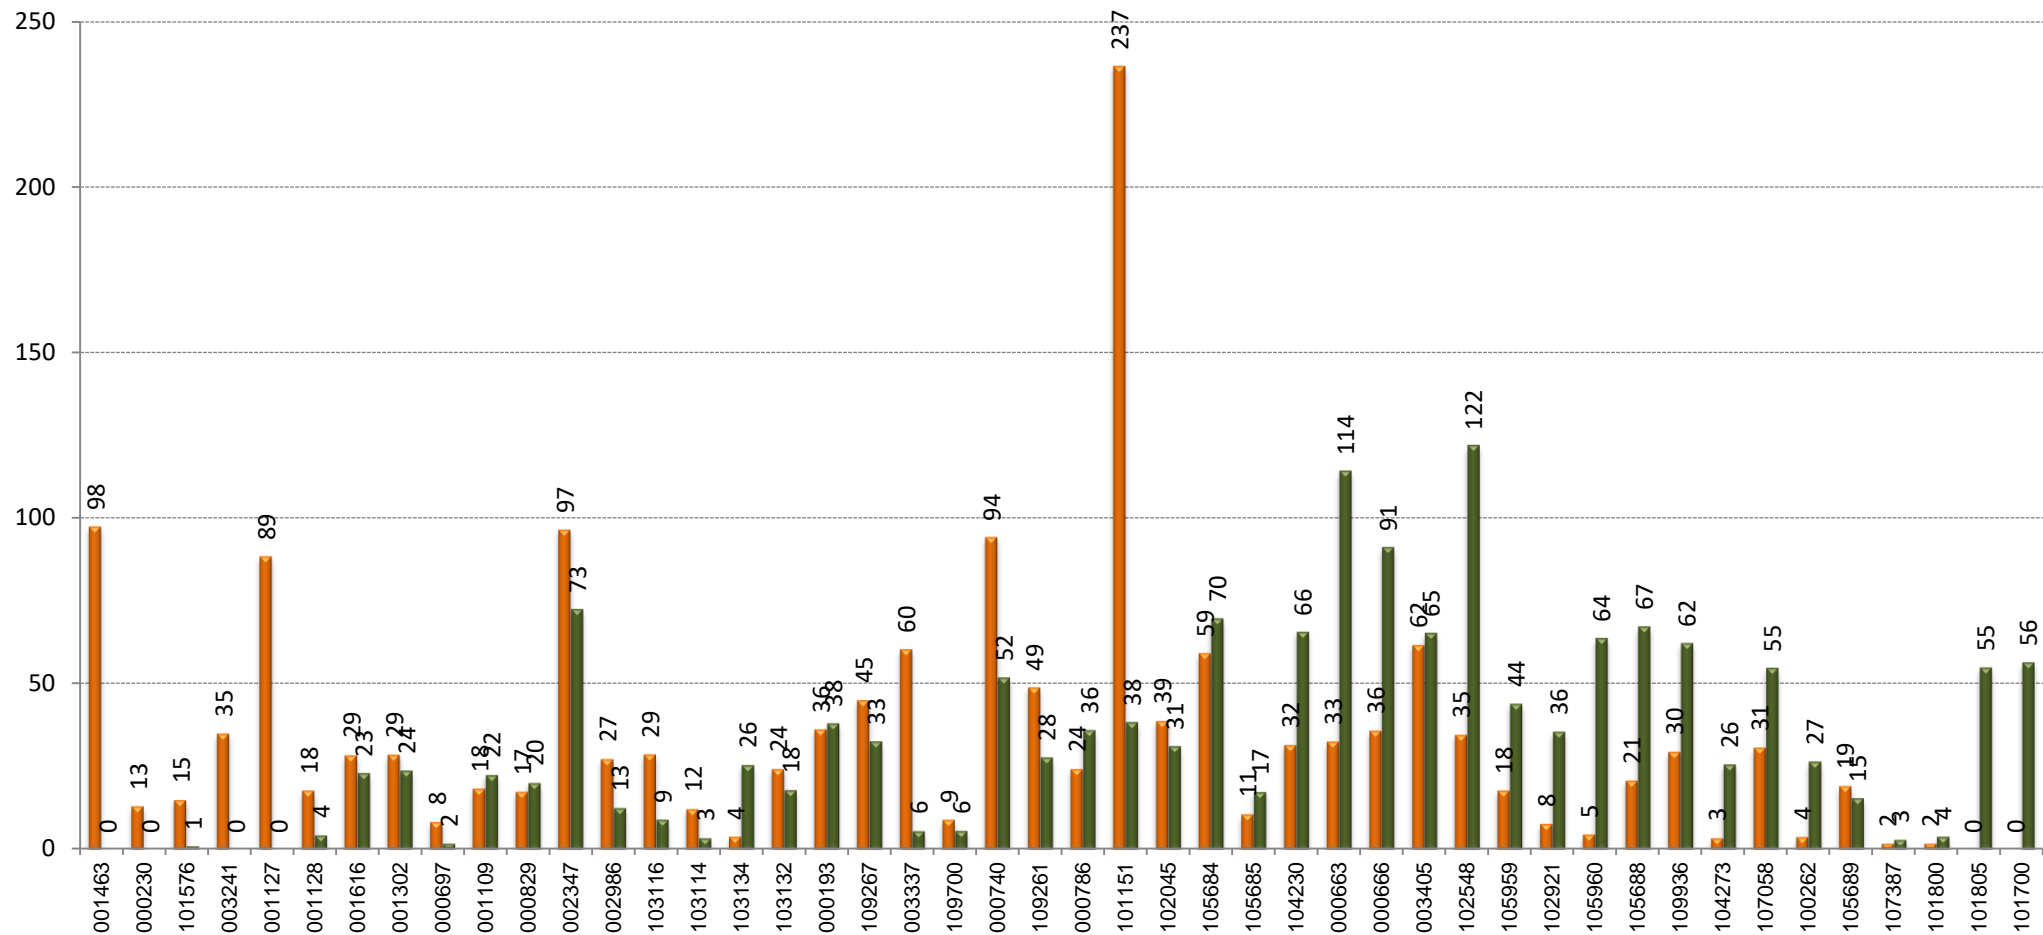

B20

TAULA RESUM

	Oliveres-Ronda Sant Pere	Ronda Sant Pere-Oliveres	TOTAL
Velocitat mitjana	13,39	13,14	13,27
Velocitat mínima	11,66	6,95	9,31
Temps mitjà de regulació			0:06:22
Temps mínim mitjà de regulació			0:00:00
Càrrega màxima	22	30	30
Factor de càrrega punta (càrrega màxima/demanda diària)			1,15%
Tipus vehicle			Midi
% ocupació amb càrrega màxima			50%

GRÀFICS

PUJADES I BAIXADES

SENTIT: Oliveres-Ronda Sant Pere

█ Pujades
█ Baixades

PUJADES I BAIXADES

SENTIT: Ronda Sant Pere-Oliveres

█ Pujades
█ Baixades

CÀRREGA

SENTIT: Oliveres-Ronda Sant Pere

CÀRREGA

SENTIT: Ronda Sant Pere-Oliveres

EXPEDICIÓ MÉS CARREGADA: 6:50-7:55

SENTIT: Oliveres-Ronda Sant Pere

█ Pujades
█ Baixades

CÀRREGA EXPEDICIÓ MÉS CARREGADA: 6:50-7:55

SENTIT: Oliveres-Ronda Sant Pere

EXPEDICIÓ MÉS CARREGADA: 15:35-16:50

SENTIT: Ronda Sant Pere-Oliveres

█ Pujades
█ Baixades

CÀRREGA EXPEDICIÓ MÉS CARREGADA: 15:35-16:50

SENTIT: Ronda Sant Pere-Oliveres

DISTRIBUCIÓ DELS VIATGERS PER QUART D'HORA