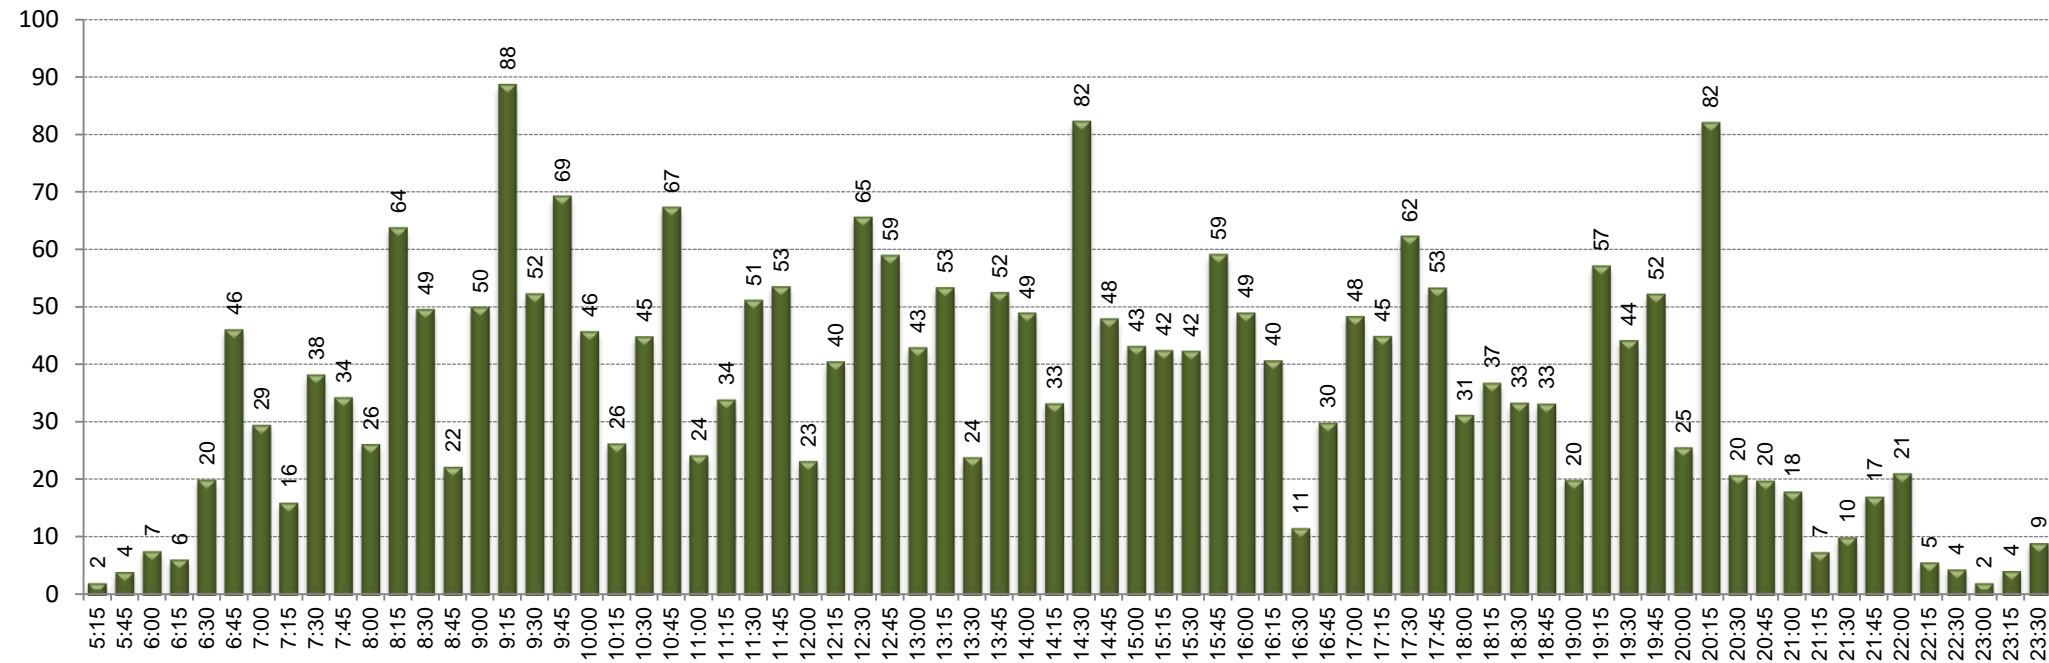

SENTIT: Oliveres-Ronda Sant Pere

CÀRREGA

SENTIT: Ronda Sant Pere-Oliveres

EXPEDICIÓ MÉS CARREGADA: 6:50-7:55

SENTIT: Oliveres-Ronda Sant Pere

█ Pujades
█ Baixades

CÀRREGA EXPEDICIÓ MÉS CARREGADA: 6:50-7:55

SENTIT: Oliveres-Ronda Sant Pere

EXPEDICIÓ MÉS CARREGADA: 15:35-16:50

SENTIT: Ronda Sant Pere-Oliveres

█ Pujades
█ Baixades

CÀRREGA EXPEDICIÓ MÉS CARREGADA: 15:35-16:50

SENTIT: Ronda Sant Pere-Oliveres

DISTRIBUCIÓ DELS VIATGERS PER QUART D'HORA