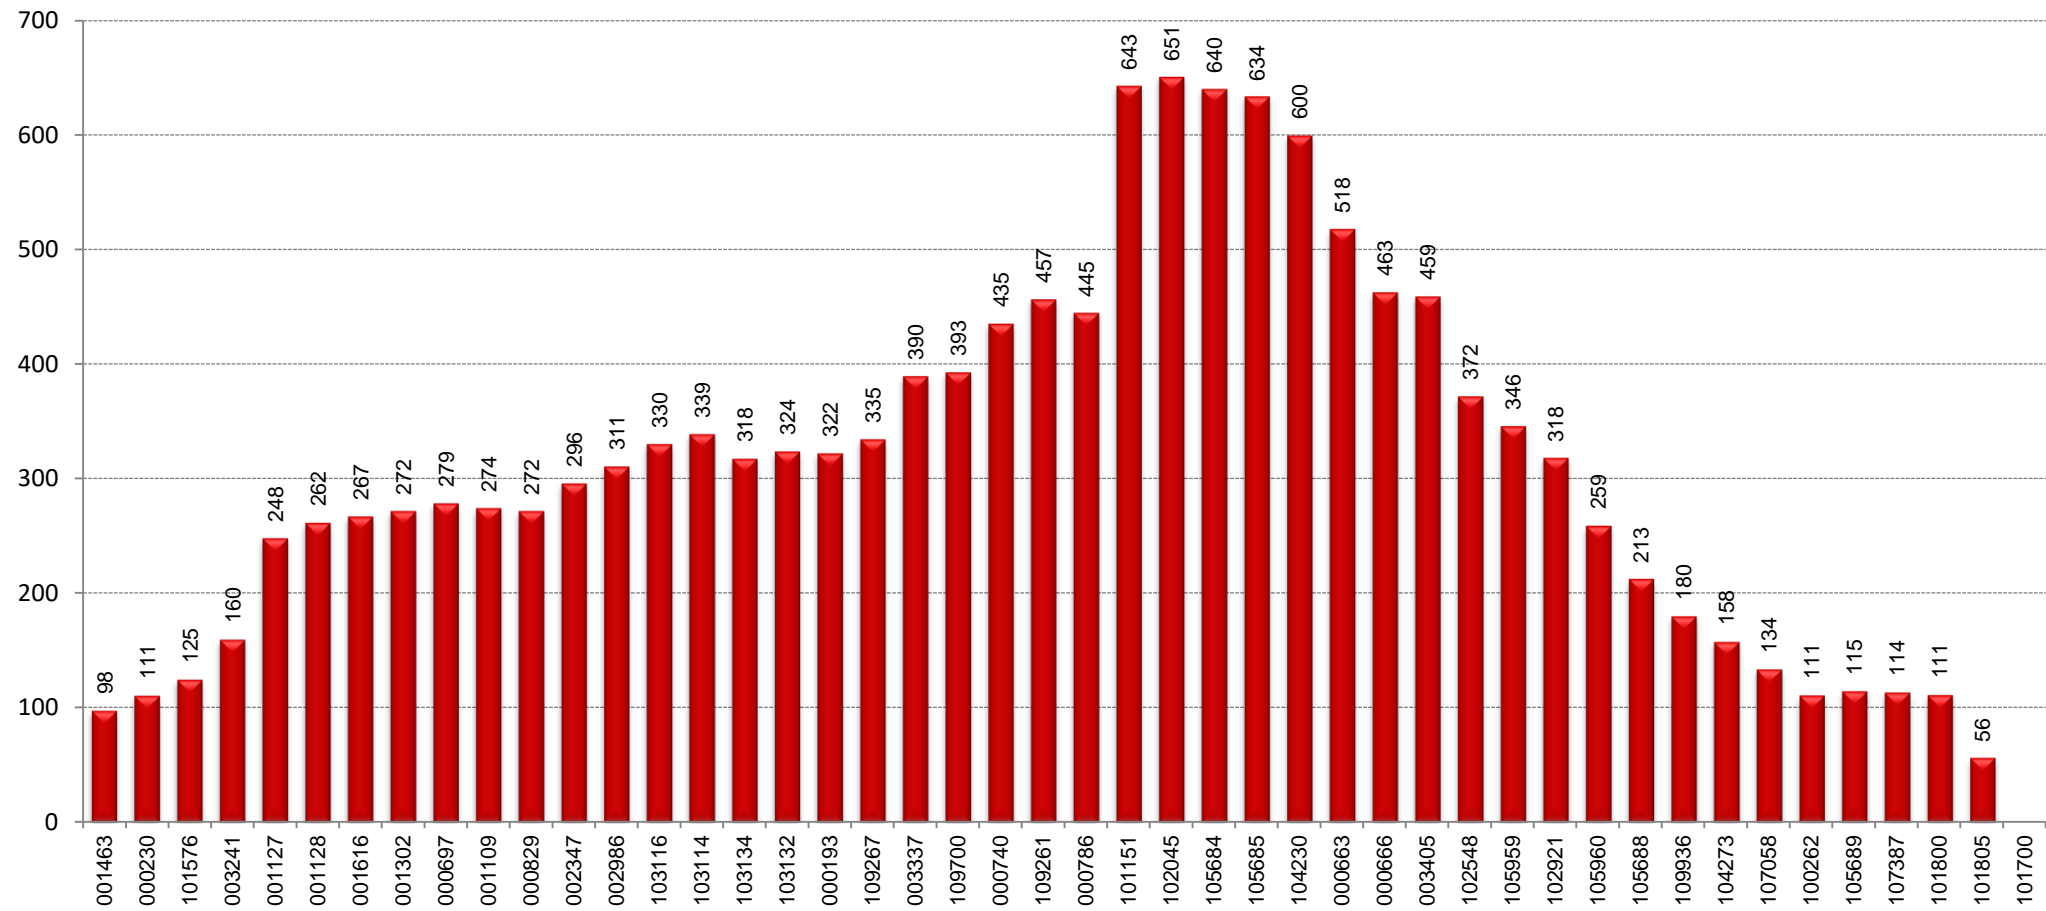

B20

TAULA RESUM

	Oliveres-Ronda Sant Pere	Ronda Sant Pere-Oliveres	TOTAL
Velocitat mitjana	13,39	13,14	13,27
Velocitat mínima	11,66	6,95	9,31
Temps mitjà de regulació			0:06:22
Temps mínim mitjà de regulació			0:00:00
Càrrega màxima	22	30	30
Factor de càrrega punta (càrrega màxima/demanda diària)			1,15%
Tipus vehicle			Midi
% ocupació amb càrrega màxima			50%

GRÀFICS

PUJADES I BAIXADES

SENTIT: Oliveres-Ronda Sant Pere

█ Pujades
█ Baixades

PUJADES I BAIXADES

SENTIT: Ronda Sant Pere-Oliveres

█ Pujades
█ Baixades

CÀRREGA

SENTIT: Oliveres-Ronda Sant Pere

CÀRREGA

SENTIT: Ronda Sant Pere-Oliveres

EXPEDICIÓ MÉS CARREGADA: 6:50-7:55

SENTIT: Oliveres-Ronda Sant Pere

█ Pujades
█ Baixades

CÀRREGA EXPEDICIÓ MÉS CARREGADA: 6:50-7:55

SENTIT: Oliveres-Ronda Sant Pere

EXPEDICIÓ MÉS CARREGADA: 15:35-16:50

SENTIT: Ronda Sant Pere-Oliveres

█ Pujades
█ Baixades

CÀRREGA EXPEDICIÓ MÉS CARREGADA: 15:35-16:50

SENTIT: Ronda Sant Pere-Oliveres

DISTRIBUCIÓ DELS VIATGERS PER QUART D'HORA