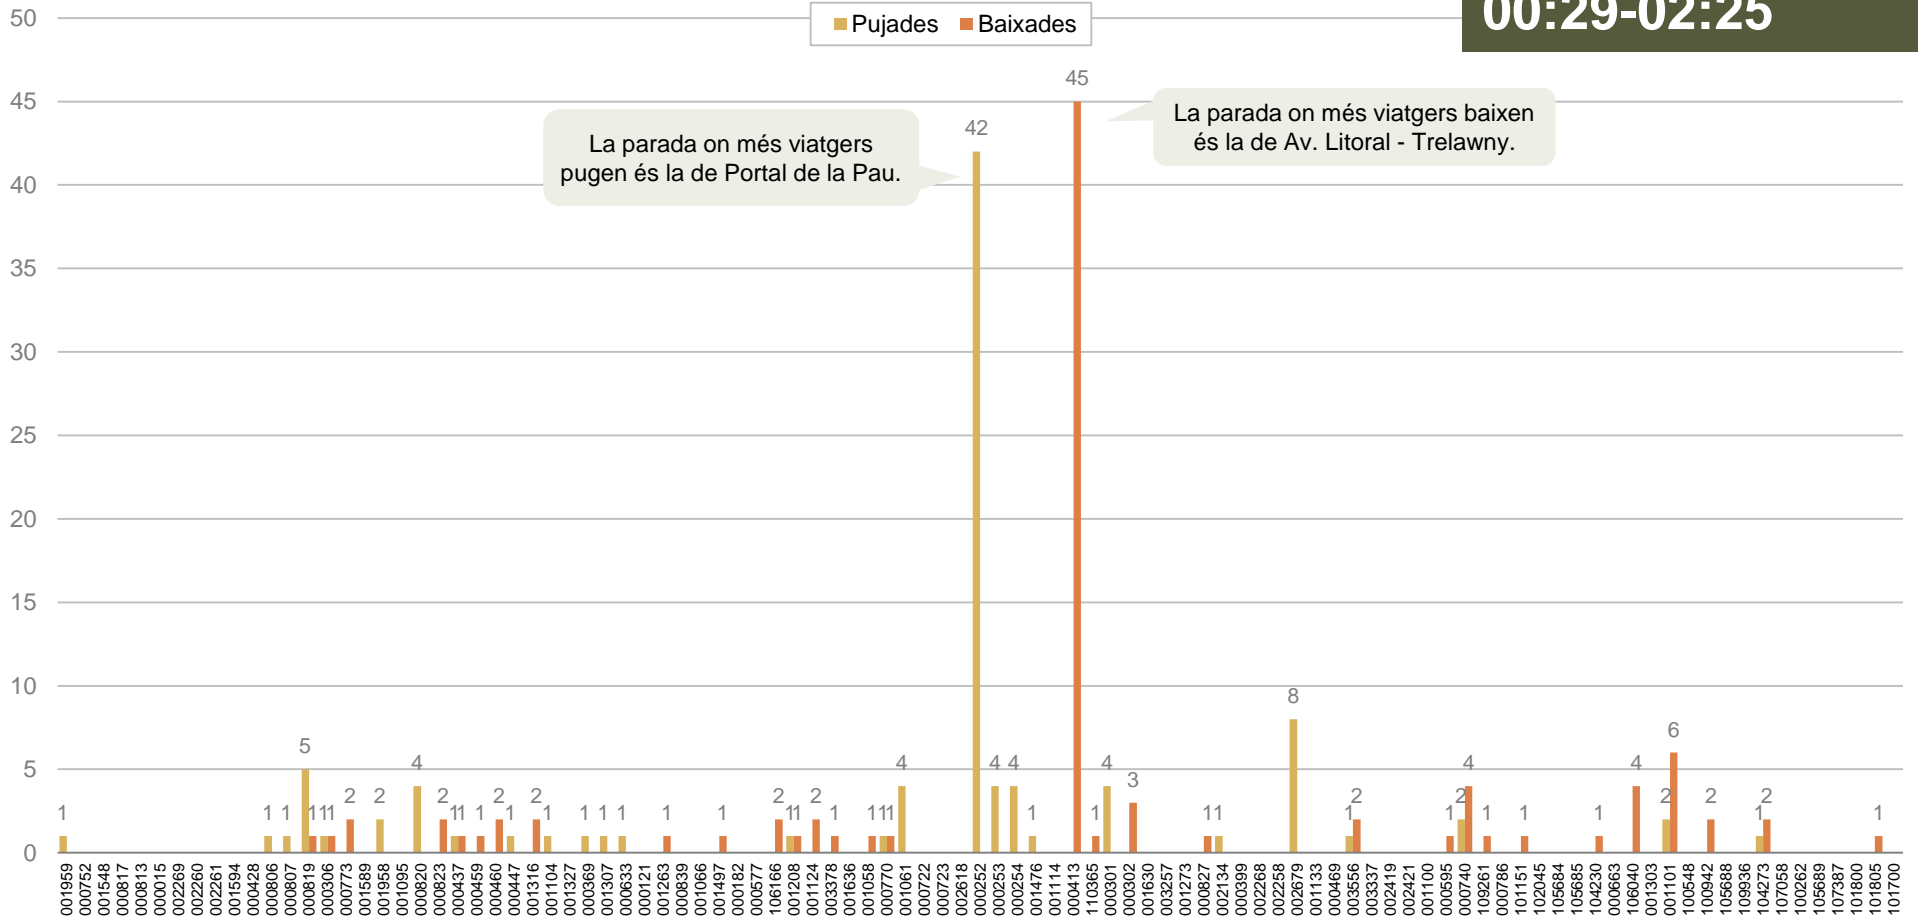

En el sentit 2, l'expedició més carregada és la de 03:16-05:10.

LLEGENDA DE COLORS**

- Menys de 30 viatgers
- De 30 a 45 viatgers
- De 46 a 60 viatgers
- Més de 60 viatgers

* El detall de la taula es pot observar amb precisió a l'annex que s'adjunta.

** Elaborada en base a la capacitat d'un vehicle estàndard.

PUJADES I BAIXADES DE L'EXPEDICIÓ MÉS CARREGADA

Viatgers de l'expedició més carregada segons parada de pujada i de baixada

SENTIT 1: BARCELONA – SANTA COLOMA DE GRAMENET

Expedició més carregada en el sentit 1:

00:29-02:25

La parada on més viatgers pugen és la de Portal de la Pau.

La parada on més viatgers baixen és la de Av. Litoral - Trelawny.

CÀRREGA DE L'EXPEDICIÓ MÉS CARREGADA