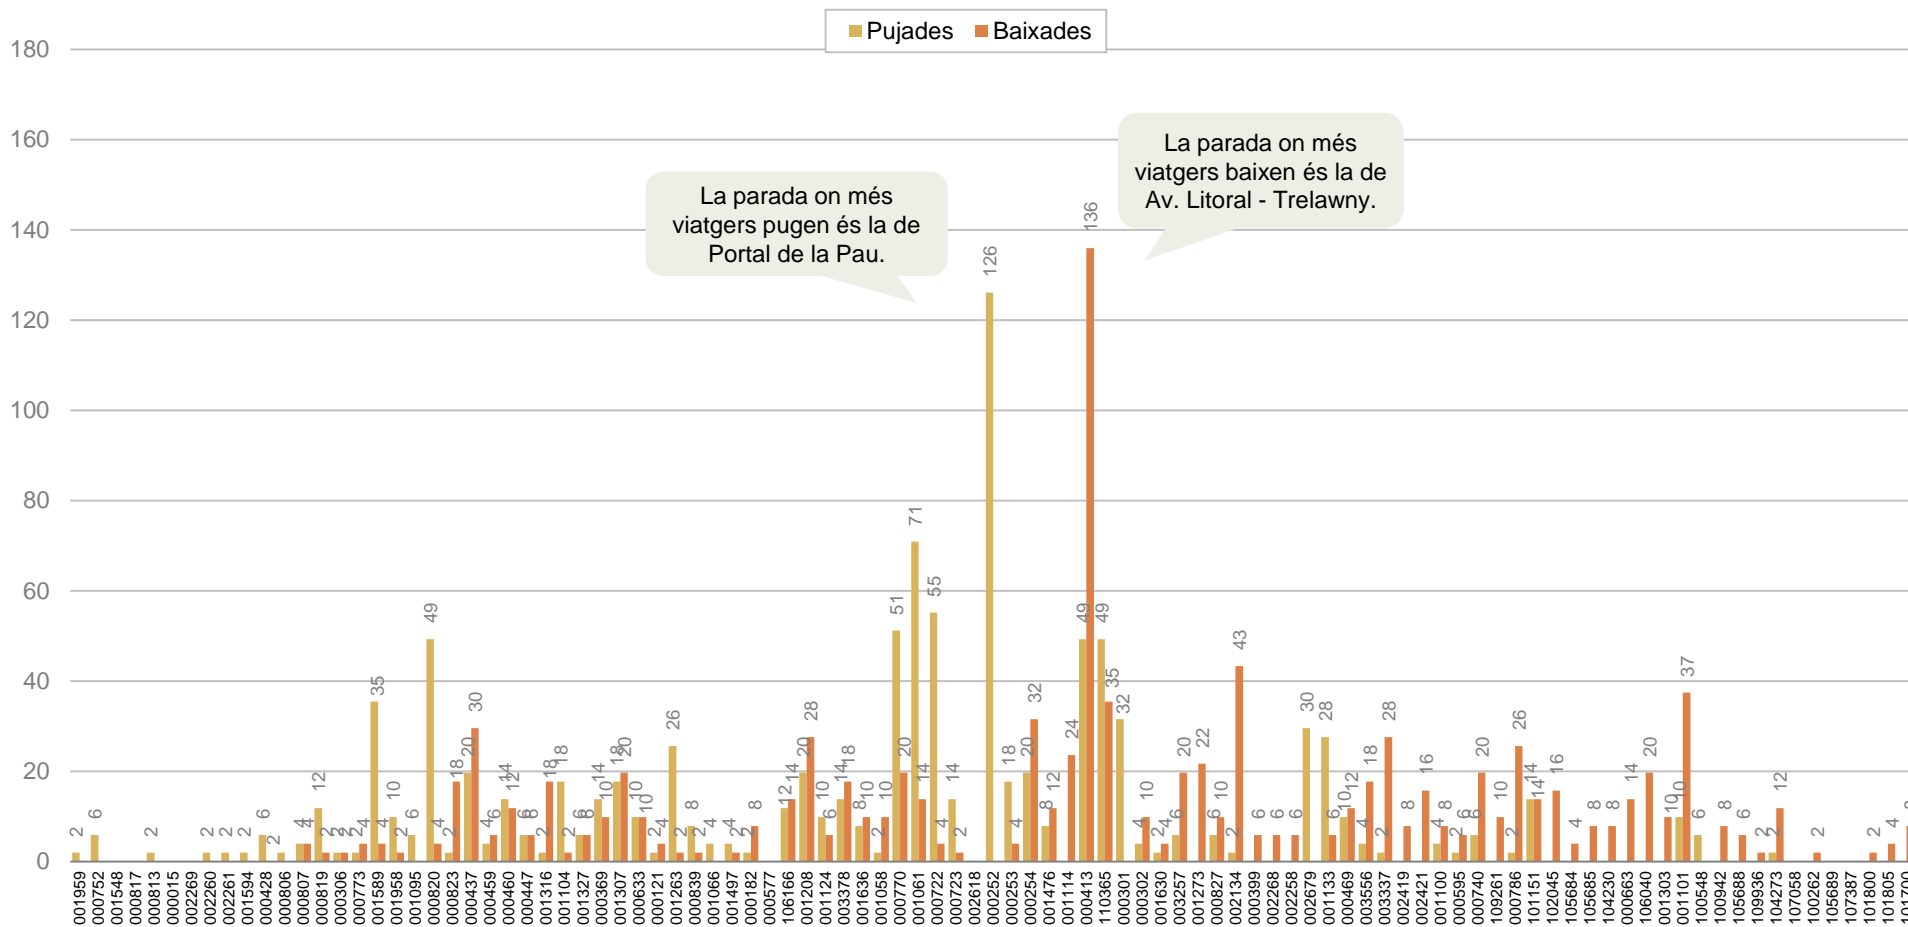

RESULTATS

DISTRIBUCIÓ DELS VIATGERS PER QUART D'HORA, PUJADES I BAIXADES I CÀRREGA

DISTRIBUCIÓ DELS VIATGERS PER QUART D'HORA

Viatgers que pugen al bus per fraccions de quart d'hora

PUJADES I BAIXADES

Viatgers en el conjunt del dia segons parada de pujada i de baixada

SENTIT 1: BARCELONA – SANTA COLOMA DE GRAMENET

La parada on més viatgers pugen és la de Portal de la Pau.

La parada on més viatgers baixen és la de Av. Litoral - Trelawny.

PUJADES I BAIXADES

Viatgers en el conjunt del dia segons parada de pujada i de baixada