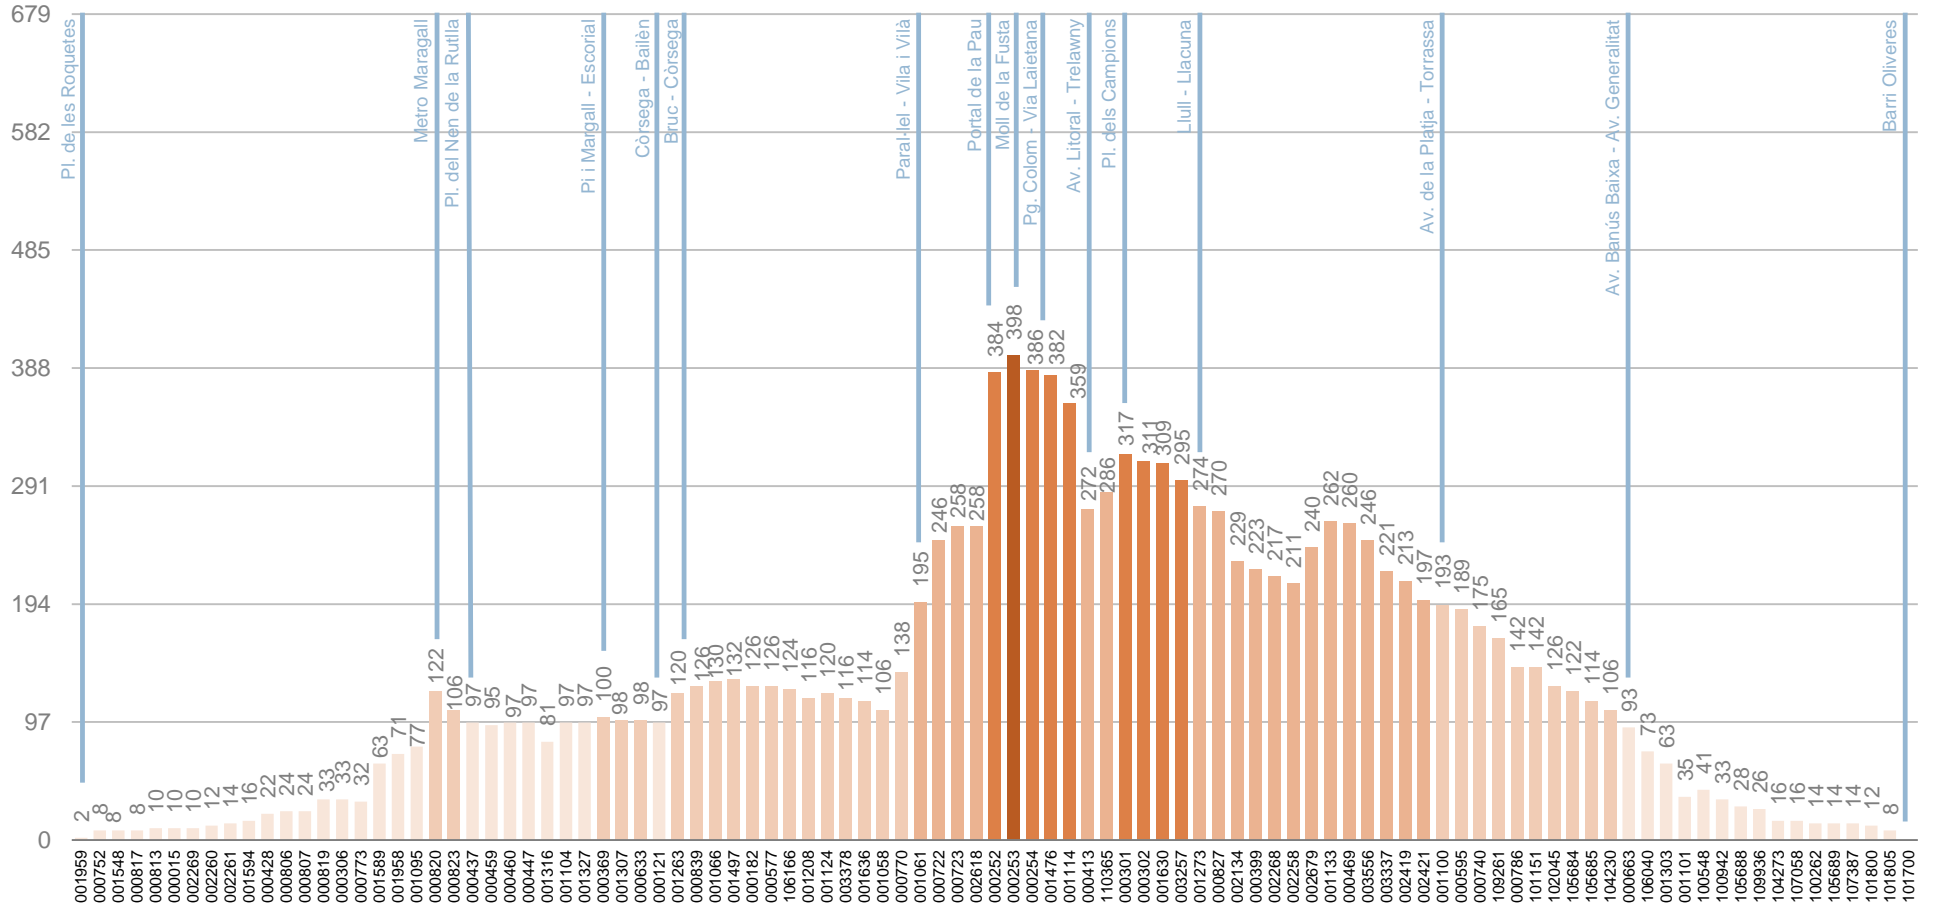

CÀRREGA

Viatgers en el conjunt del dia que porta l'autobús després de cada parada

SENTIT 1: BARCELONA – SANTA COLOMA DE GRAMENET