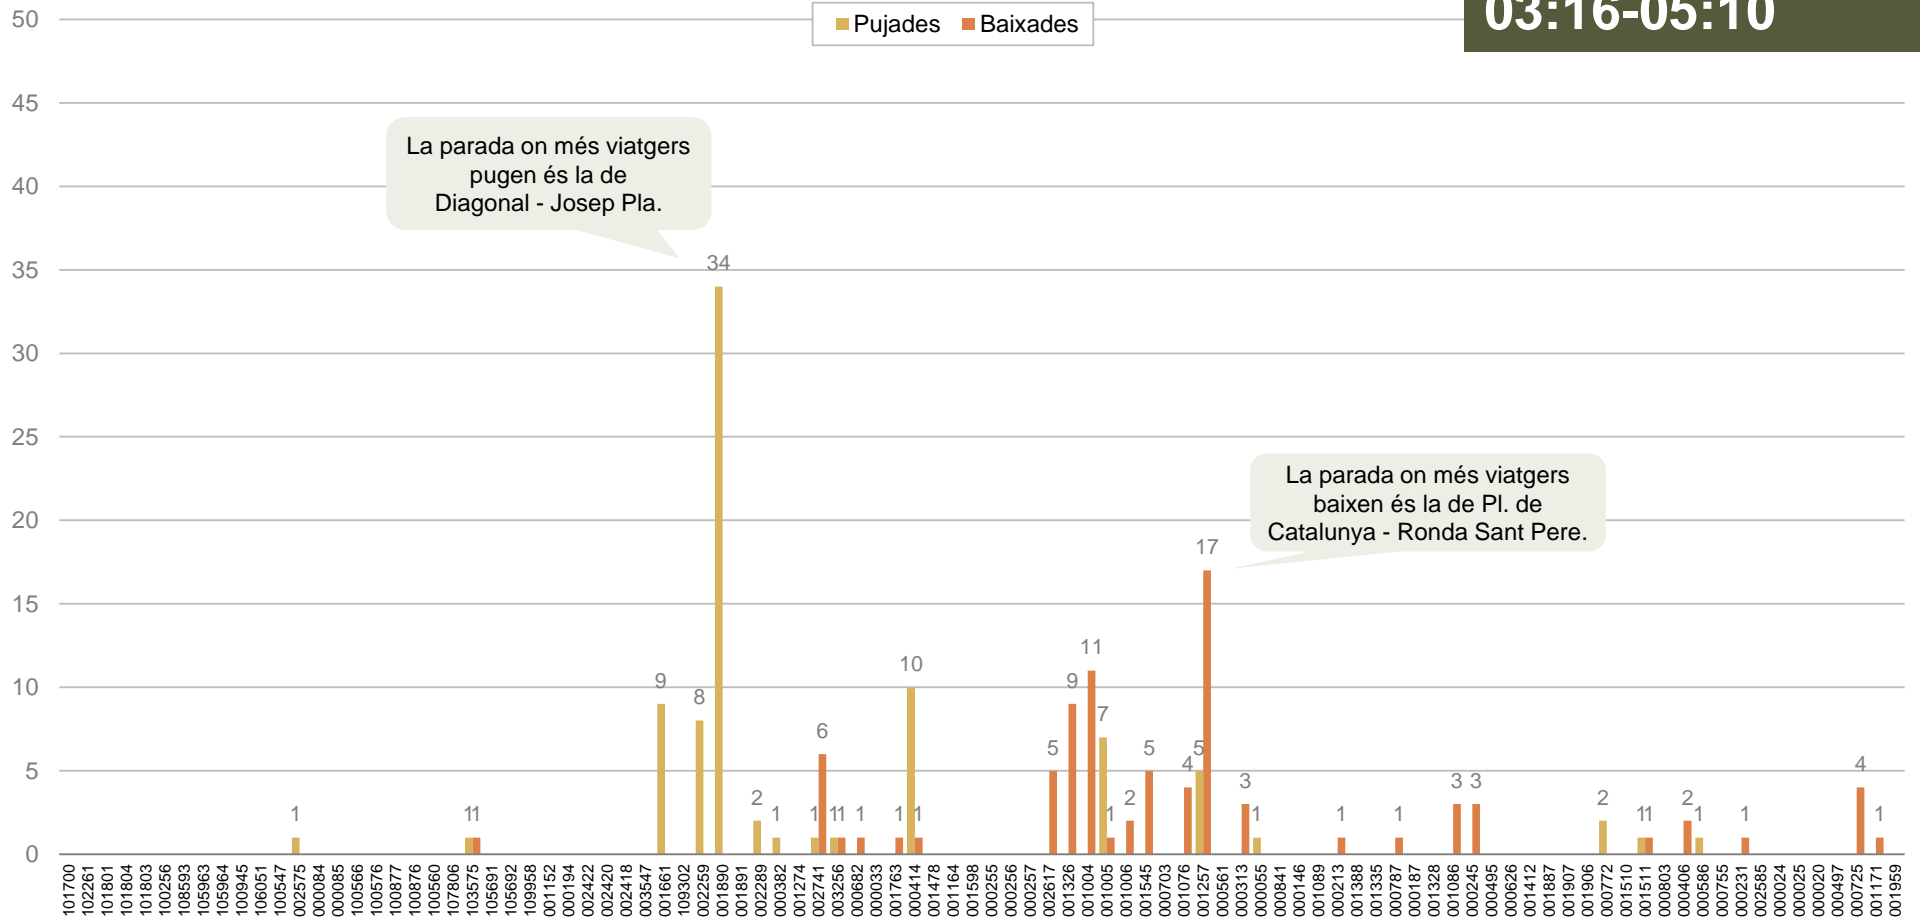

Expedició més carregada en el sentit 1:

00:29-02:25

La parada on més viatgers pugen és la de Portal de la Pau.

La parada on més viatgers baixen és la de Av. Litoral - Trelawny.

CÀRREGA DE L'EXPEDICIÓ MÉS CARREGADA

Viatgers que porta l'autobús de l'expedició més carregada després de cada parada

SENTIT 1: BARCELONA – SANTA COLOMA DE GRAMENET

Expedició més carregada en el sentit 1:
00:29-02:25

PUJADES I BAIXADES DE L'EXPEDICIÓ MÉS CARREGADA

Viatgers de l'expedició més carregada segons parada de pujada i de baixada

SENTIT 2: SANTA COLOMA DE GRAMENET – BARCELONA

Expedició més carregada en el sentit 2:

03:16-05:10

La parada on més viatgers pugen és la de Diagonal - Josep Pla.