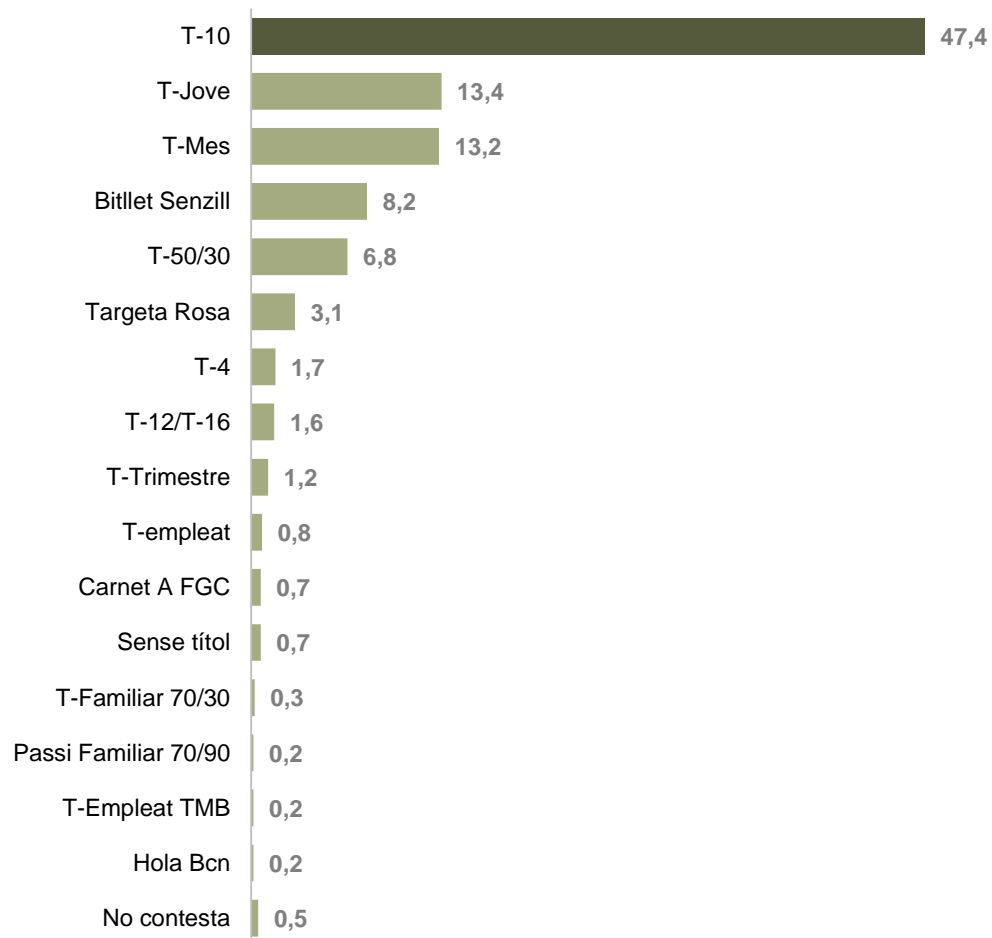

VIATGERS SEGONS TÍTOL DE TRANSPORT

Distribució dels viatgers segons títols de transport (%)