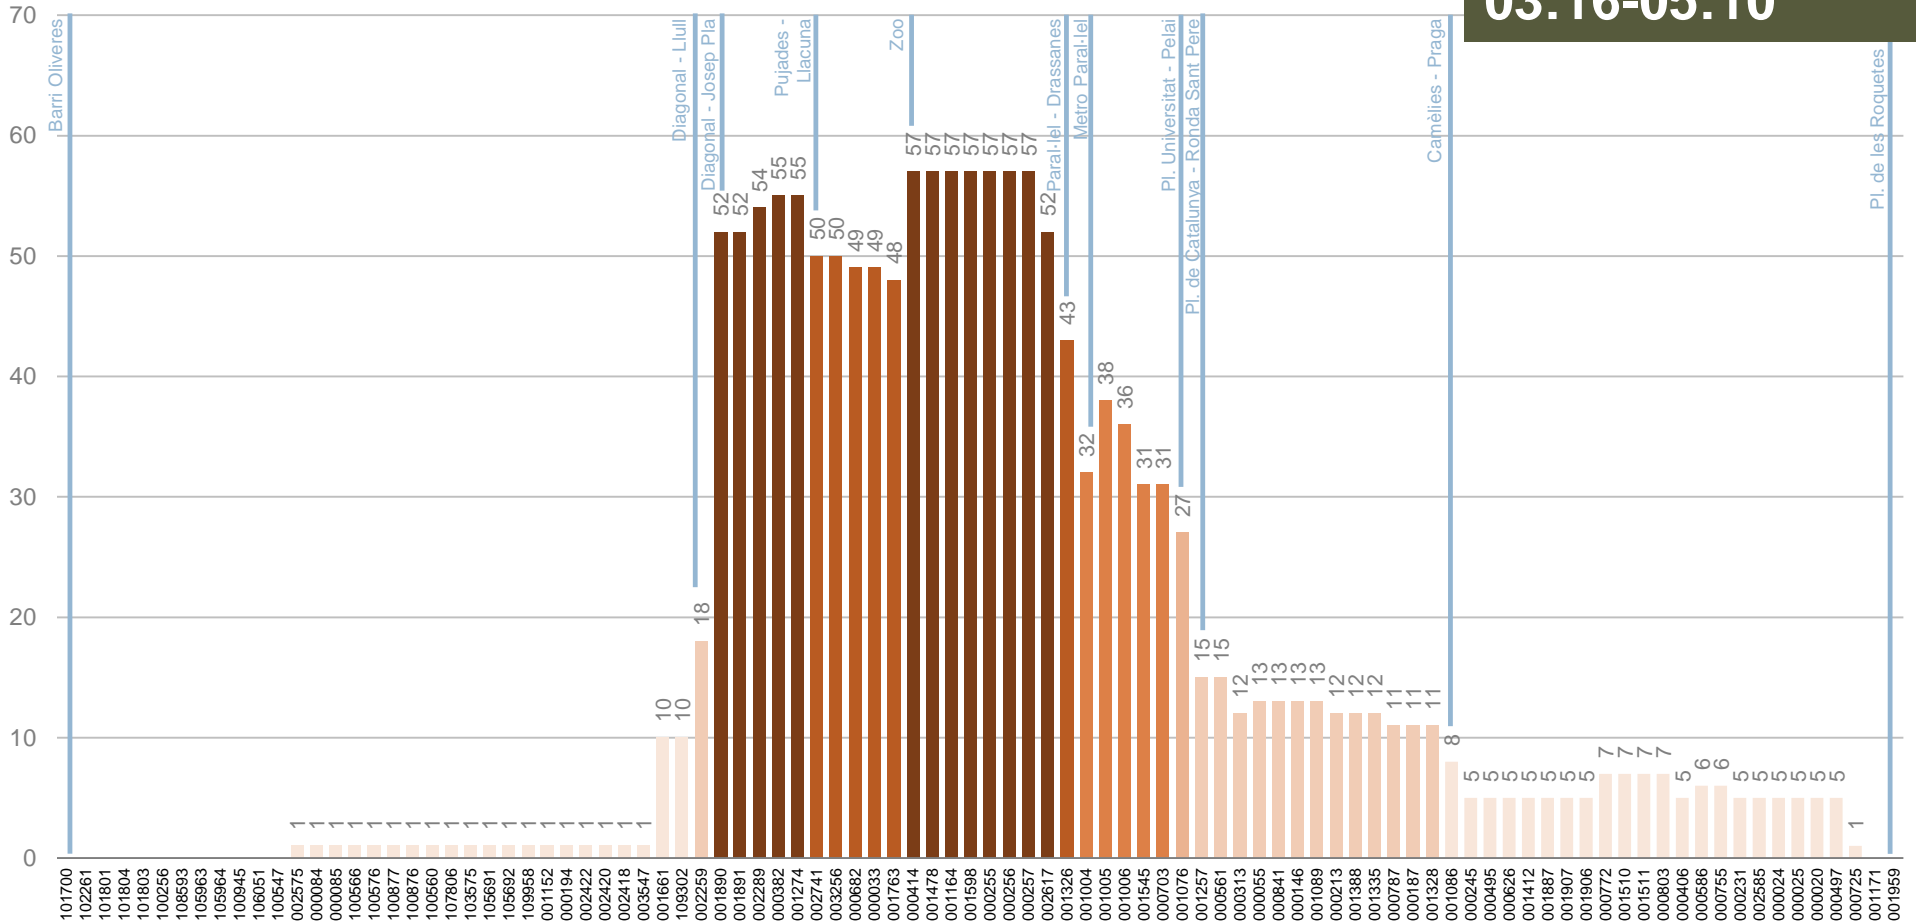

CÀRREGA DE L'EXPEDICIÓ MÉS CARREGADA

Viatgers que porta l'autobús de l'expedició més carregada després de cada parada

SENTIT 2: SANTA COLOMA DE GRAMENET – BARCELONA

Expedició més carregada en el sentit 2:
03:16-05:10