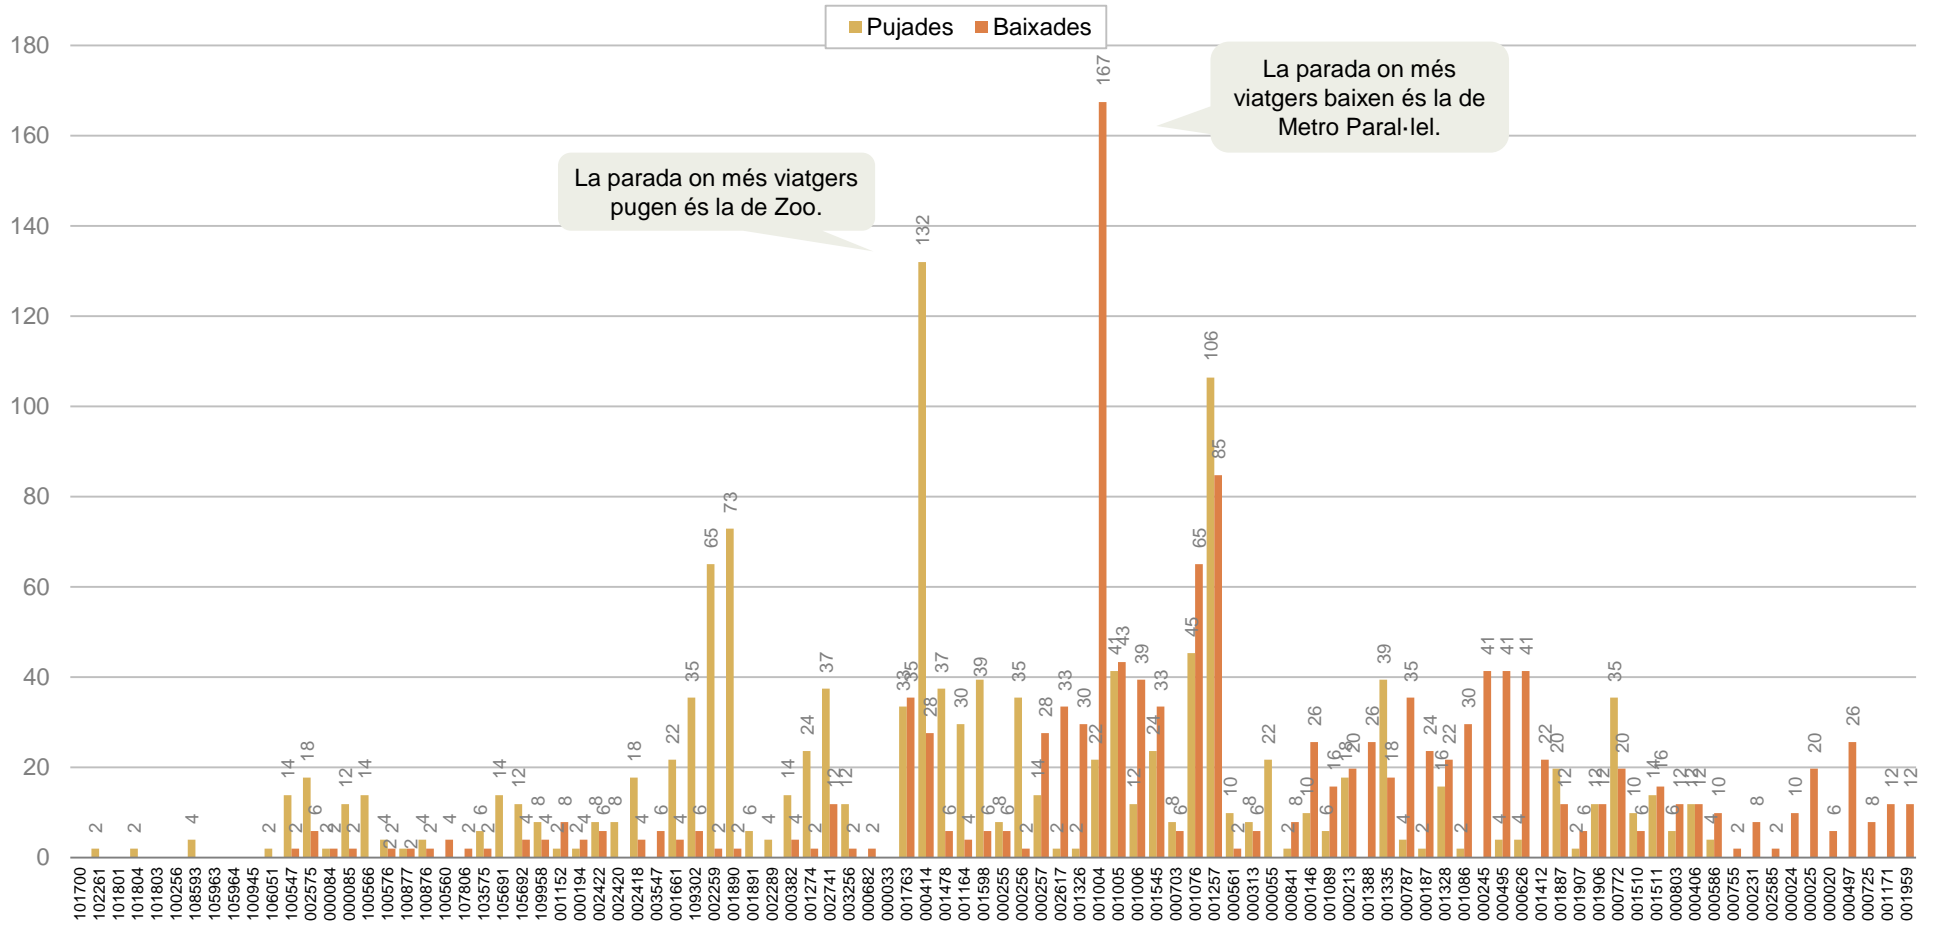

RESULTATS

DISTRIBUCIÓ DELS VIATGERS PER QUART D'HORA, PUJADES I BAIXADES I CÀRREGA

DISTRIBUCIÓ DELS VIATGERS PER QUART D'HORA

Viatgers que pugen al bus per fraccions de quart d'hora

PUJADES I BAIXADES

Viatgers en el conjunt del dia segons parada de pujada i de baixada

SENTIT 1: BARCELONA – SANTA COLOMA DE GRAMENET

La parada on més viatgers pugen és la de Portal de la Pau.

La parada on més viatgers baixen és la de Av. Litoral - Trelawny.

PUJADES I BAIXADES

Viatgers en el conjunt del dia segons parada de pujada i de baixada

SENTIT 2: SANTA COLOMA DE GRAMENET – BARCELONA

La parada on més viatgers pugen és la de Zoo.

La parada on més viatgers baixen és la de Metro Paral·lel.

CÀRREGA

Viatgers en el conjunt del dia que porta l'autobús després de cada parada