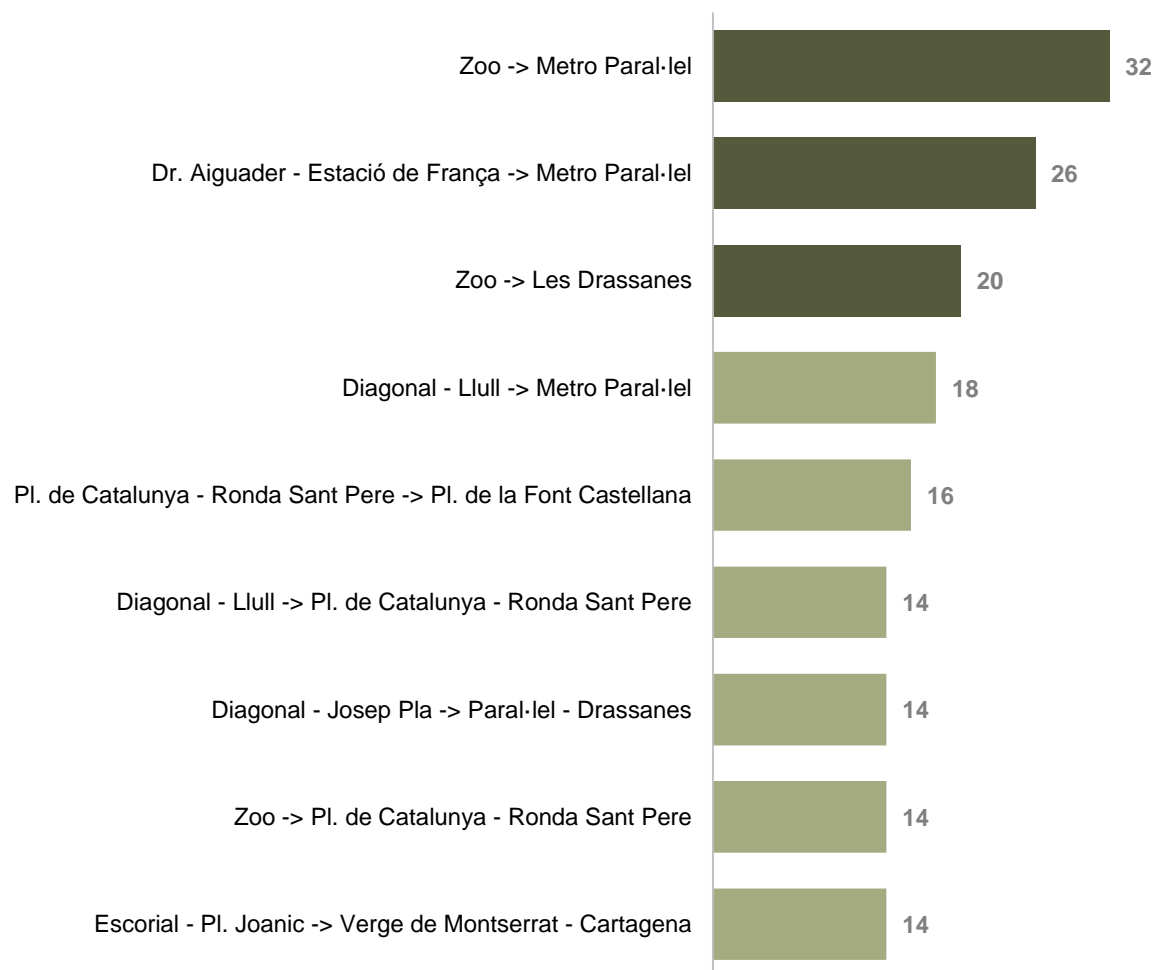

Parada de pujada

PRINCIPALS TRAJECTES

Els trajectes que més viatgers han realitzat

SENTIT 1: BARCELONA – SANTA COLOMA DE GRAMENET

PRINCIPALS TRAJECTES

Els trajectes que més viatgers han realitzat

SENTIT 1: BARCELONA – SANTA COLOMA DE GRAMENET

EL 3r TRAJECTE MÉS HABITUAL
Metro Maragall -> Pl. del Nen de la Rutlla

PRINCIPALS TRAJECTES

Els trajectes que més viatgers han realitzat

SENTIT 2: SANTA COLOMA DE GRAMENET – BARCELONA

PRINCIPALS TRAJECTES

Els trajectes que més viatgers han realitzat

SENTIT 2: SANTA COLOMA DE GRAMENET – BARCELONA

1r

32 viatgers

2n

26 viatgers

3r

20 viatgers

EL 1r TRAJECTE MÉS HABITUAL
Zoo -> Metro Paral-lel

EL 2n TRAJECTE MÉS HABITUAL
Dr. Aiguader - Estació de França -> Metro Paral-lel

EL 3r TRAJECTE MÉS HABITUAL
Zoo -> Les Drassanes

TEMPS ENTRE PARADES I TEMPS DE REGULACIÓ I RETARD