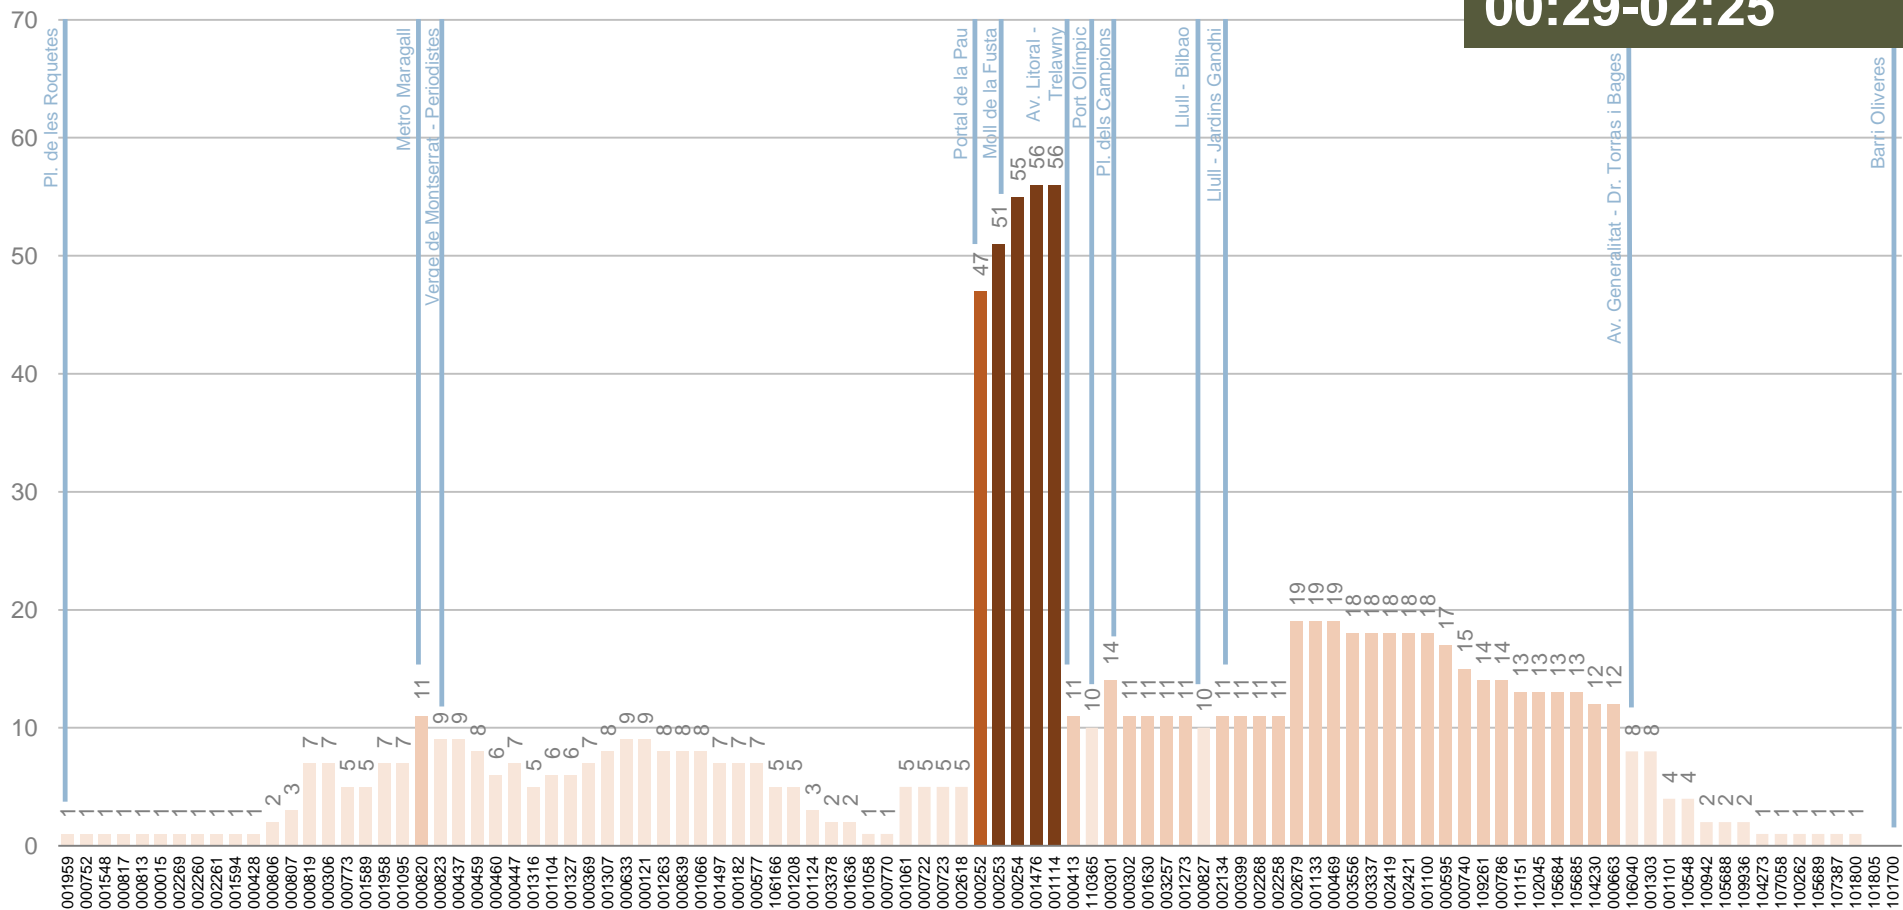

CÀRREGA DE L'EXPEDICIÓ MÉS CARREGADA

Viatgers que porta l'autobús de l'expedició més carregada després de cada parada

SENTIT 1: BARCELONA – SANTA COLOMA DE GRAMENET

Expedició més carregada en el sentit 1:
00:29-02:25