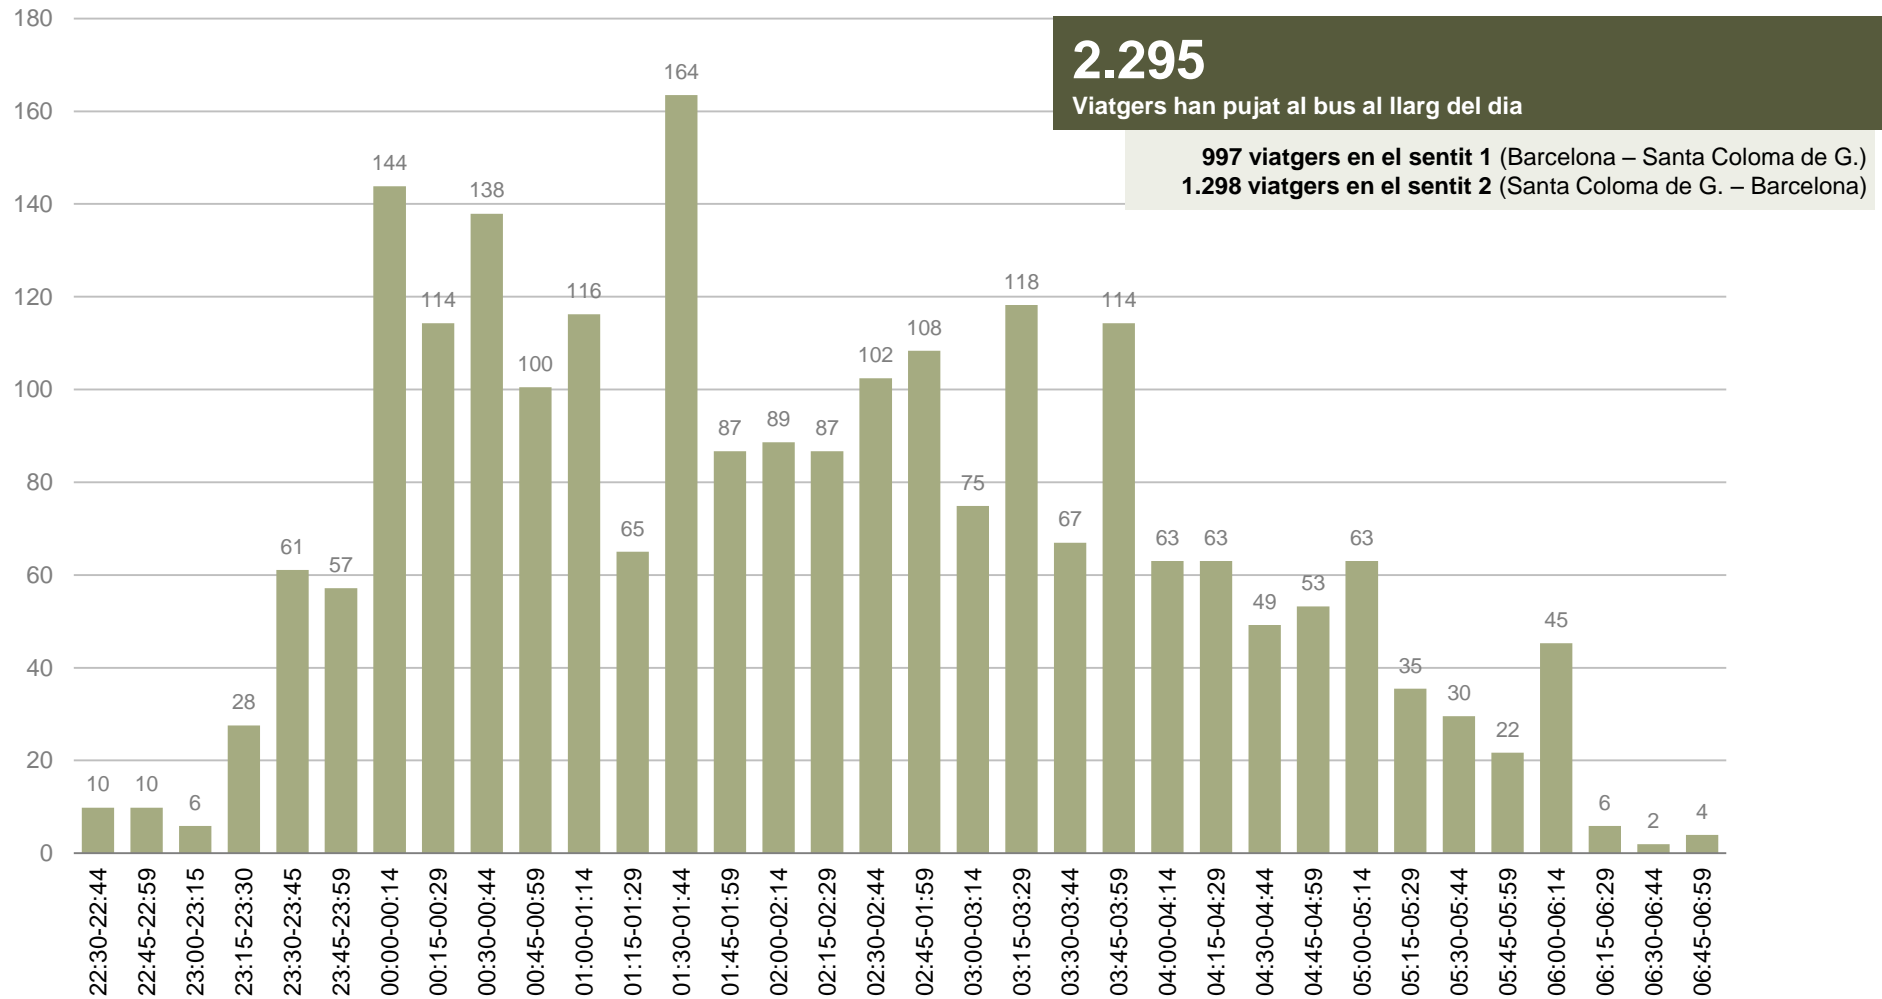

RESULTATS

DISTRIBUCIÓ DELS VIATGERS PER QUART D'HORA, PUJADES I BAIXADES I CÀRREGA

DISTRIBUCIÓ DELS VIATGERS PER QUART D'HORA

Viatgers que pugen al bus per fraccions de quart d'hora

PUJADES I BAIXADES

Viatgers en el conjunt del dia segons parada de pujada i de baixada