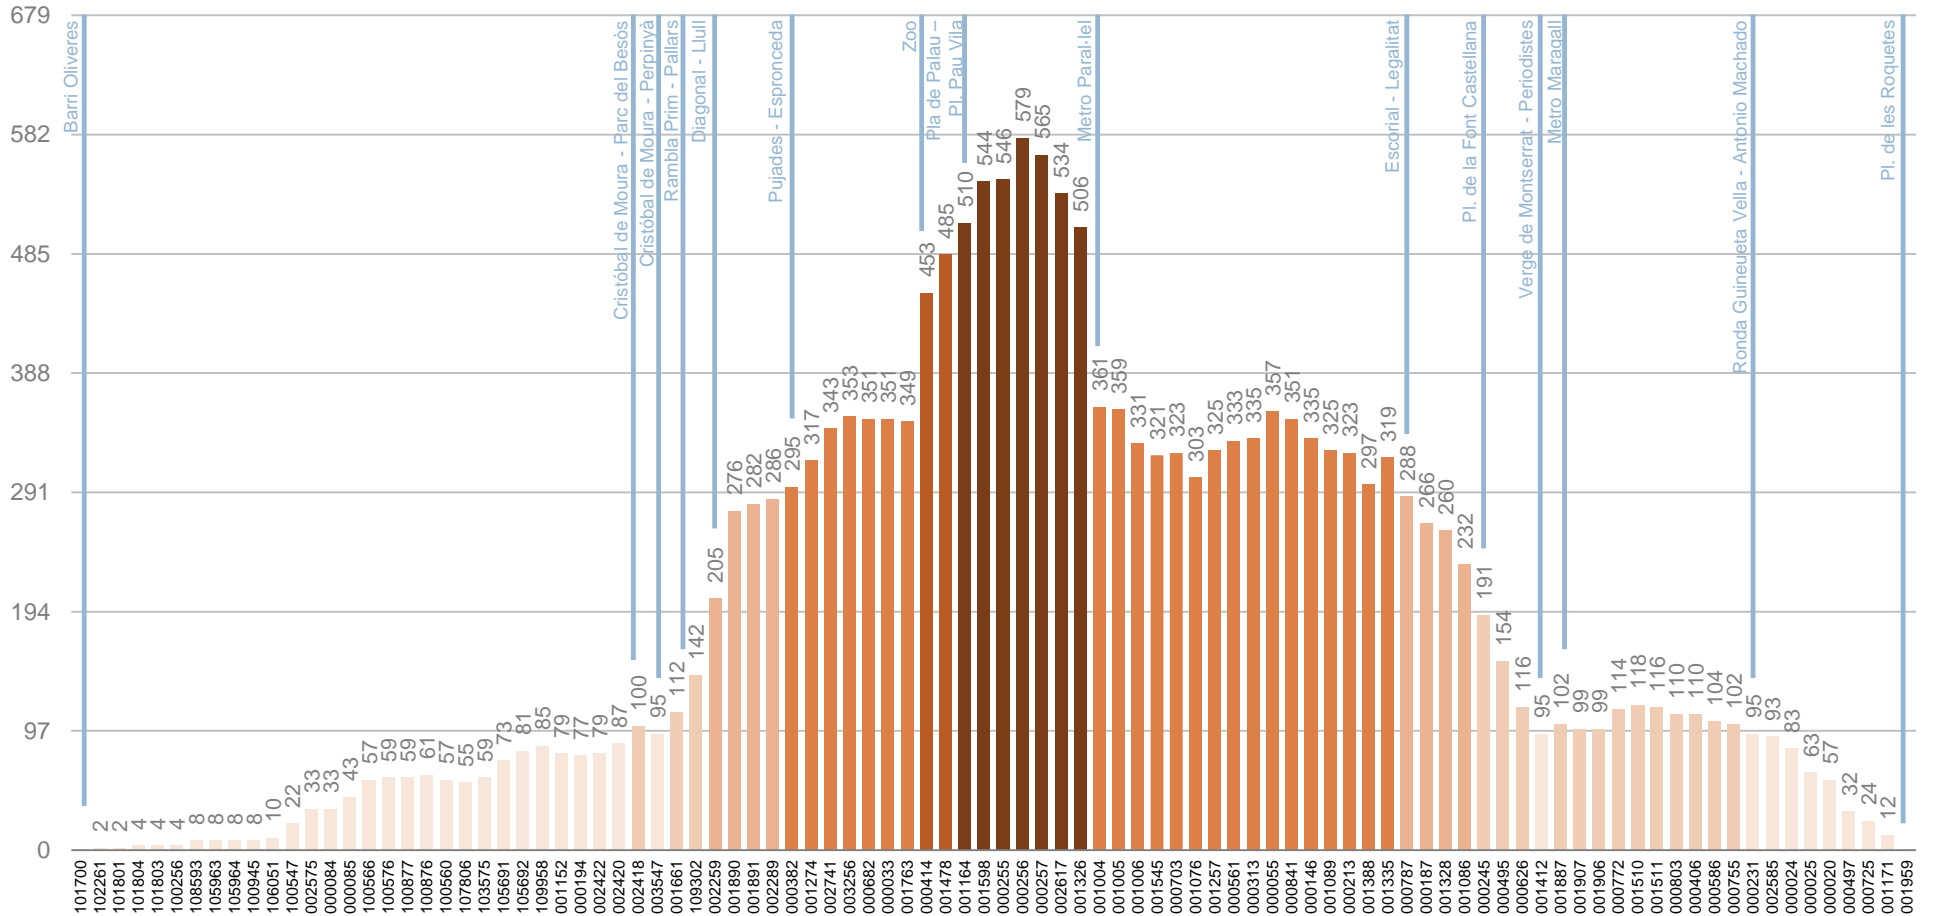

CÀRREGA

Viatgers en el conjunt del dia que porta l'autobús després de cada parada

SENTIT 2: SANTA COLOMA DE GRAMENET – BARCELONA