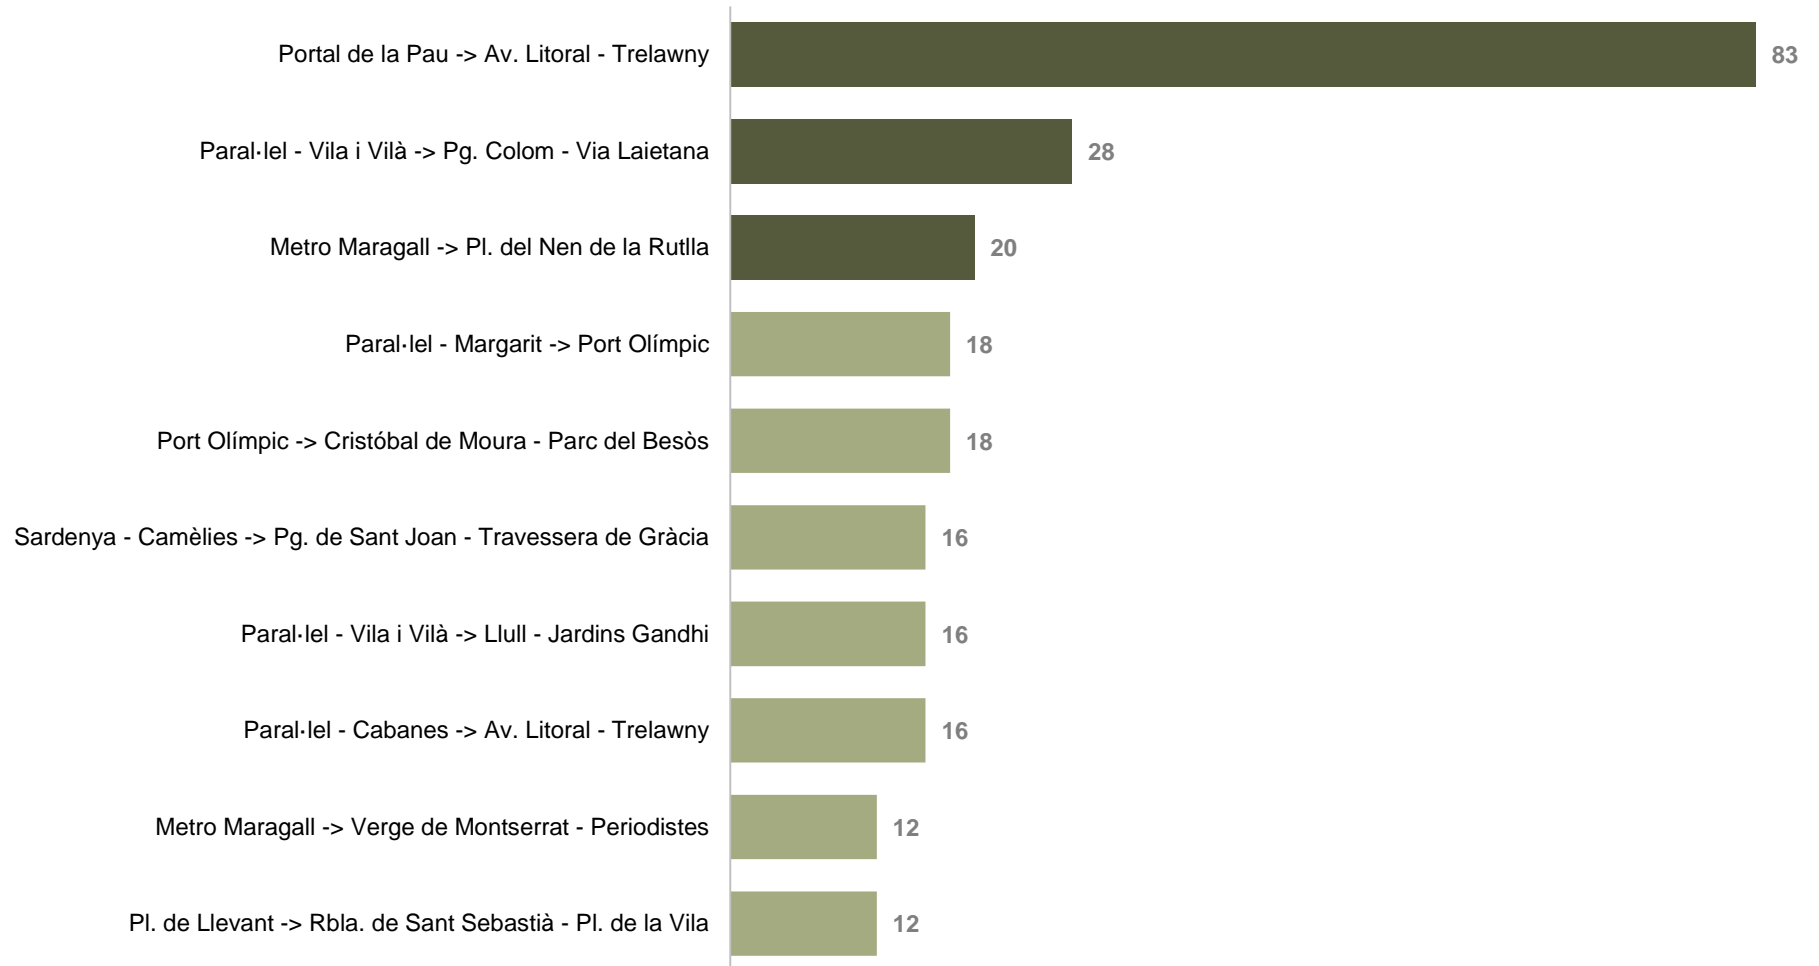

Expedició més carregada en el sentit 2:
03:16-05:10

* Còrsega - Aribau

MATRIU ORIGEN-DESTINACIÓ I PRINCIPALS TRAJECTES

MATRIU ORIGEN - DESTINACIÓ*

Viatgers que han realitzat cadascun dels trajectes possibles

SENTIT 1: BARCELONA – SANTA COLOMA DE GRAMENET

Parada de baixada

MATRIU ORIGEN - DESTINACIÓ*

Viatgers que han realitzat cadascun dels trajectes possibles

SENTIT 2: SANTA COLOMA DE GRAMENET – BARCELONA

Parada de baixada

Parada de pujada

PRINCIPALS TRAJECTES

Els trajectes que més viatgers han realitzat

SENTIT 1: BARCELONA – SANTA COLOMA DE GRAMENET

PRINCIPALS TRAJECTES

Els trajectes que més viatgers han realitzat

SENTIT 1: BARCELONA – SANTA COLOMA DE GRAMENET