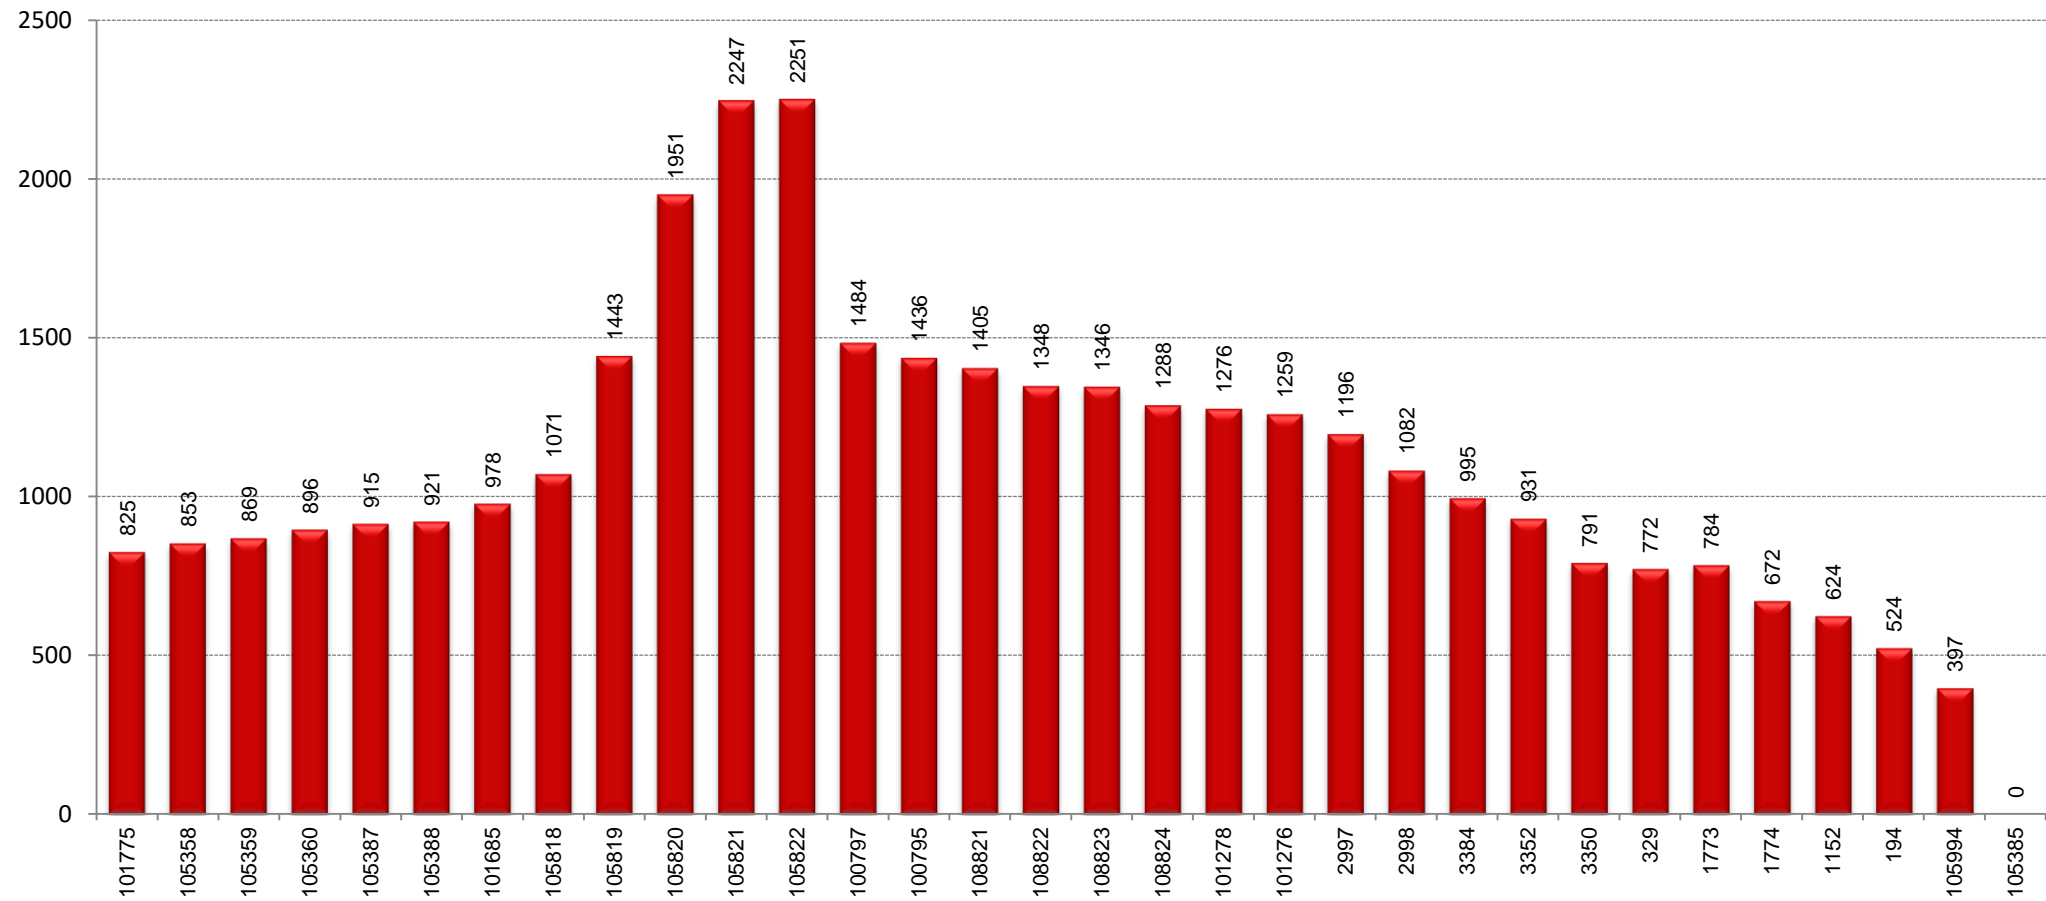

B26

TAULA RESUM

	Estació Sant Adrià - Can Ruti	Can Ruti - Estació Sant Adrià	TOTAL
Velocitat mitjana	13,68	14,38	14,03
Velocitat mínima	11,96	11,94	11,95
Temps mitjà de regulació			0:09:31
Temps mínim mitjà de regulació			0:00:40
Càrrega màxima	45	48	48
Factor de càrrega punta (càrrega màxima/demanda diària)			0,57%
Tipus vehicle			Estàndar
% ocupació amb càrrega màxima			53%

GRÀFICS

PUJADES I BAIXADES

SENTIT: Estació Sant Adrià - Can Ruti

█ Pujades
█ Baixades

PUJADES I BAIXADES

SENTIT: Can Ruti - Estació Sant Adrià

CÀRREGA

SENTIT: Estació Sant Adrià - Can Ruti

CÀRREGA

SENTIT: Can Ruti - Estació Sant Adrià

EXPEDICIÓ MÉS CARREGADA: 08:56-09:54

SENTIT: Estació Sant Adrià - Can Ruti

█ Pujades
█ Baixades

CÀRREGA EXPEDICIÓ MÉS CARREGADA: 08:56-09:54

SENTIT: Estació Sant Adrià - Can Ruti