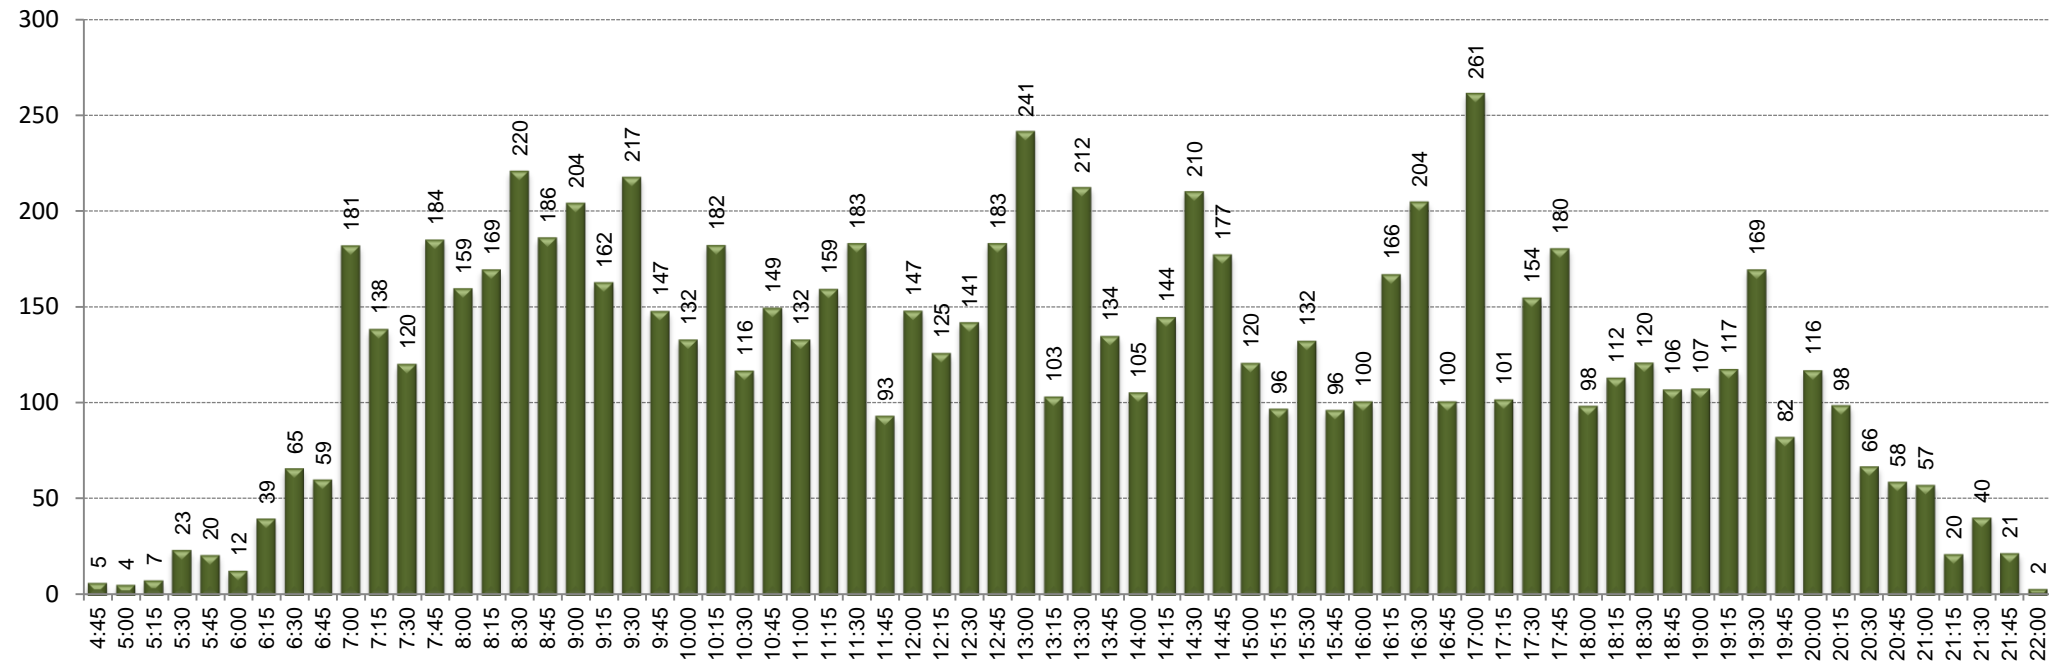

EXPEDICIÓ MÉS CARREGADA: 12:50-13:42

SENTIT: Can Ruti - Estació Sant Adrià

 Pujades
 Baixades

CÀRREGA EXPEDICIÓ MÉS CARREGADA: 12:50-13:42

SENTIT: Can Ruti - Estació Sant Adrià

DISTRIBUCIÓ DELS VIATGERS PER QUART D'HORA