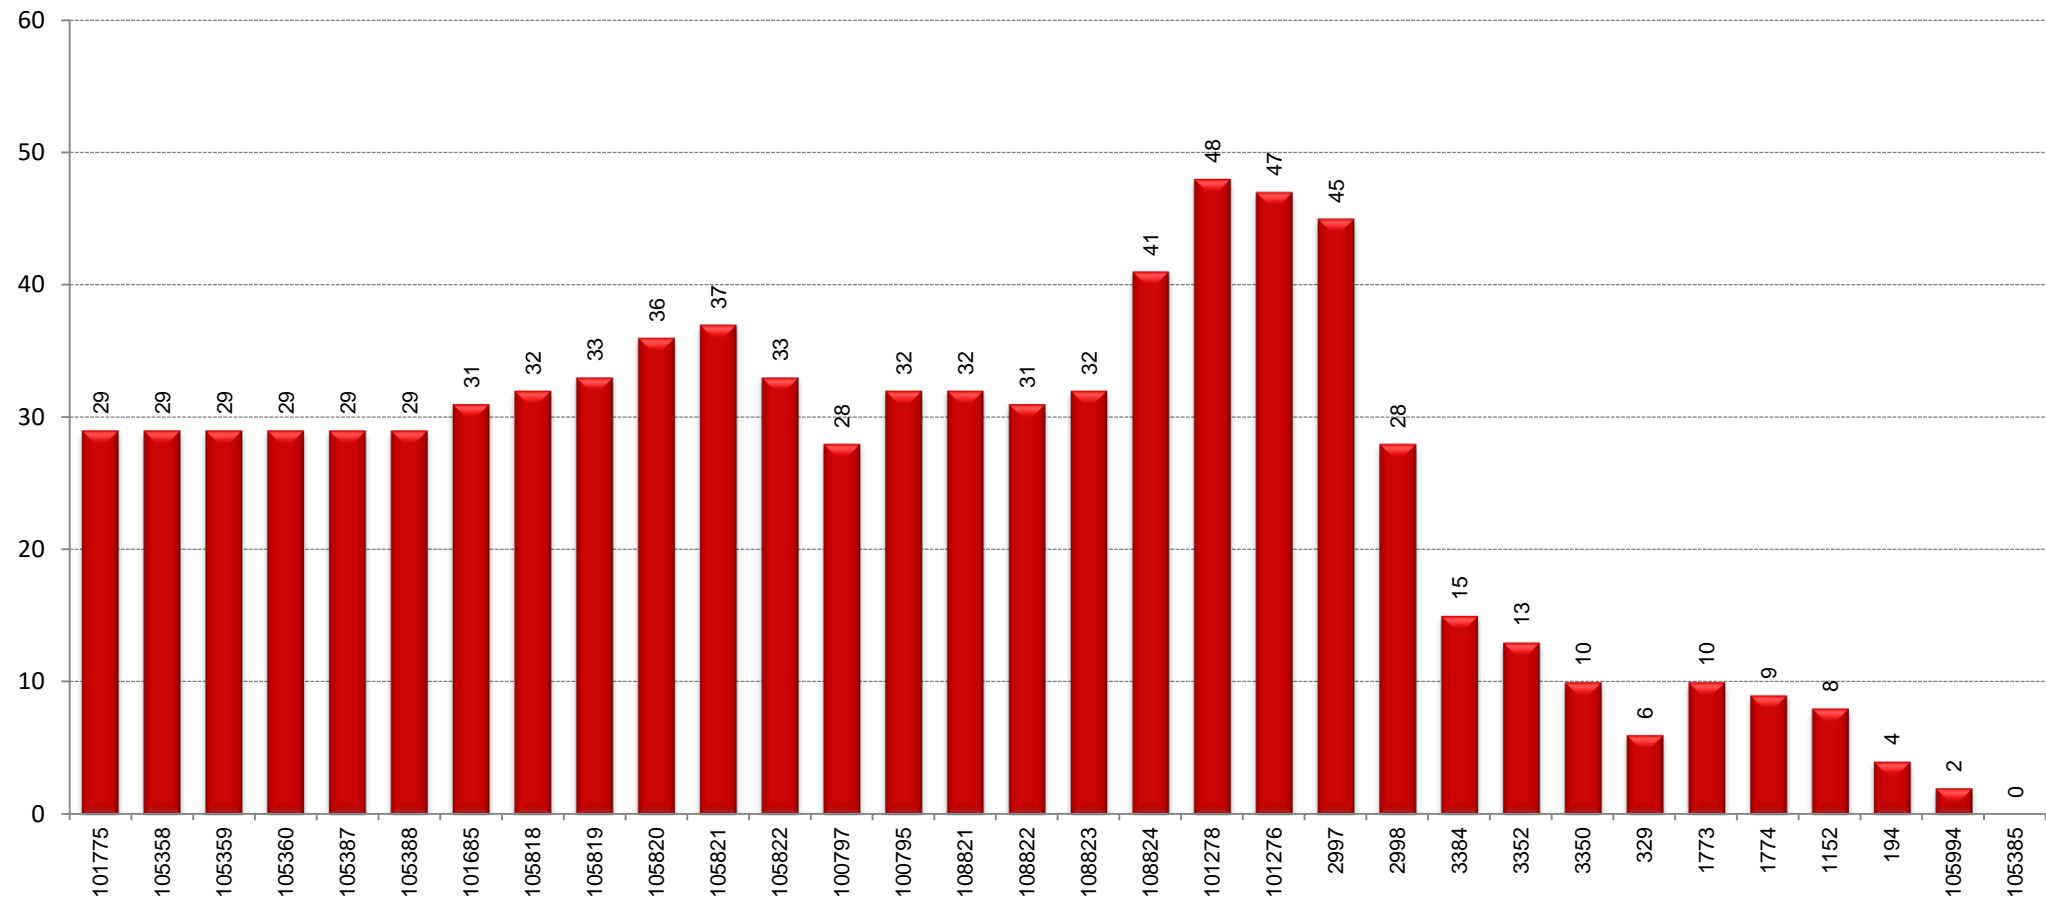

B26

TAULA RESUM

	Estació Sant Adrià - Can Ruti	Can Ruti - Estació Sant Adrià	TOTAL
Velocitat mitjana	13,68	14,38	14,03
Velocitat mínima	11,96	11,94	11,95
Temps mitjà de regulació			0:09:31
Temps mínim mitjà de regulació			0:00:40
Càrrega màxima	45	48	48
Factor de càrrega punta (càrrega màxima/demanda diària)			0,57%
Tipus vehicle			Estàndar
% ocupació amb càrrega màxima			53%

EXPEDICIÓ MÉS CARREGADA: 12:50-13:42

SENTIT: Can Ruti - Estació Sant Adrià

 Pujades
 Baixades

CÀRREGA EXPEDICIÓ MÉS CARREGADA: 12:50-13:42

SENTIT: Can Ruti - Estació Sant Adrià

DISTRIBUCIÓ DELS VIATGERS PER QUART D'HORA