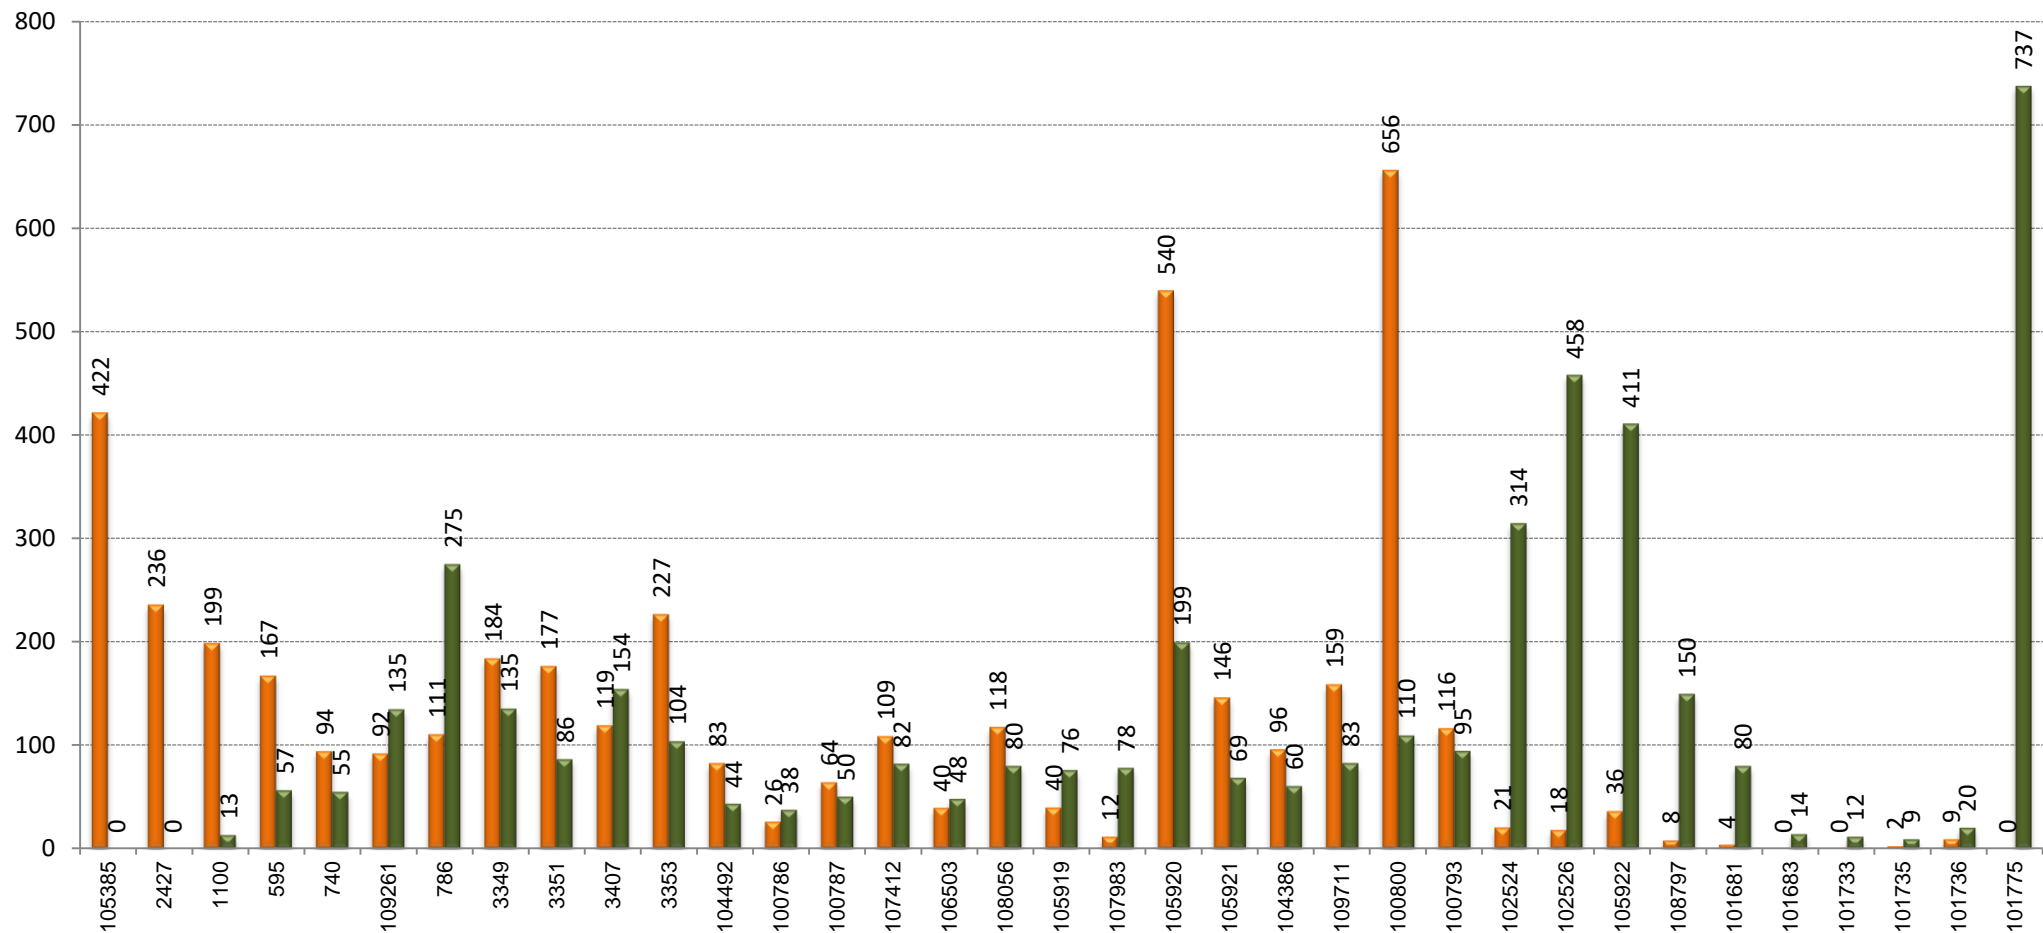

B26

TAULA RESUM

	Estació Sant Adrià - Can Ruti	Can Ruti - Estació Sant Adrià	TOTAL
Velocitat mitjana	13,68	14,38	14,03
Velocitat mínima	11,96	11,94	11,95
Temps mitjà de regulació			0:09:31
Temps mínim mitjà de regulació			0:00:40
Càrrega màxima	45	48	48
Factor de càrrega punta (càrrega màxima/demanda diària)			0,57%
Tipus vehicle			Estàndar
% ocupació amb càrrega màxima			53%

GRÀFICS

PUJADES I BAIXADES

SENTIT: Estació Sant Adrià - Can Ruti

█ Pujades
█ Baixades

PUJADES I BAIXADES

SENTIT: Can Ruti - Estació Sant Adrià

CÀRREGA

SENTIT: Estació Sant Adrià - Can Ruti