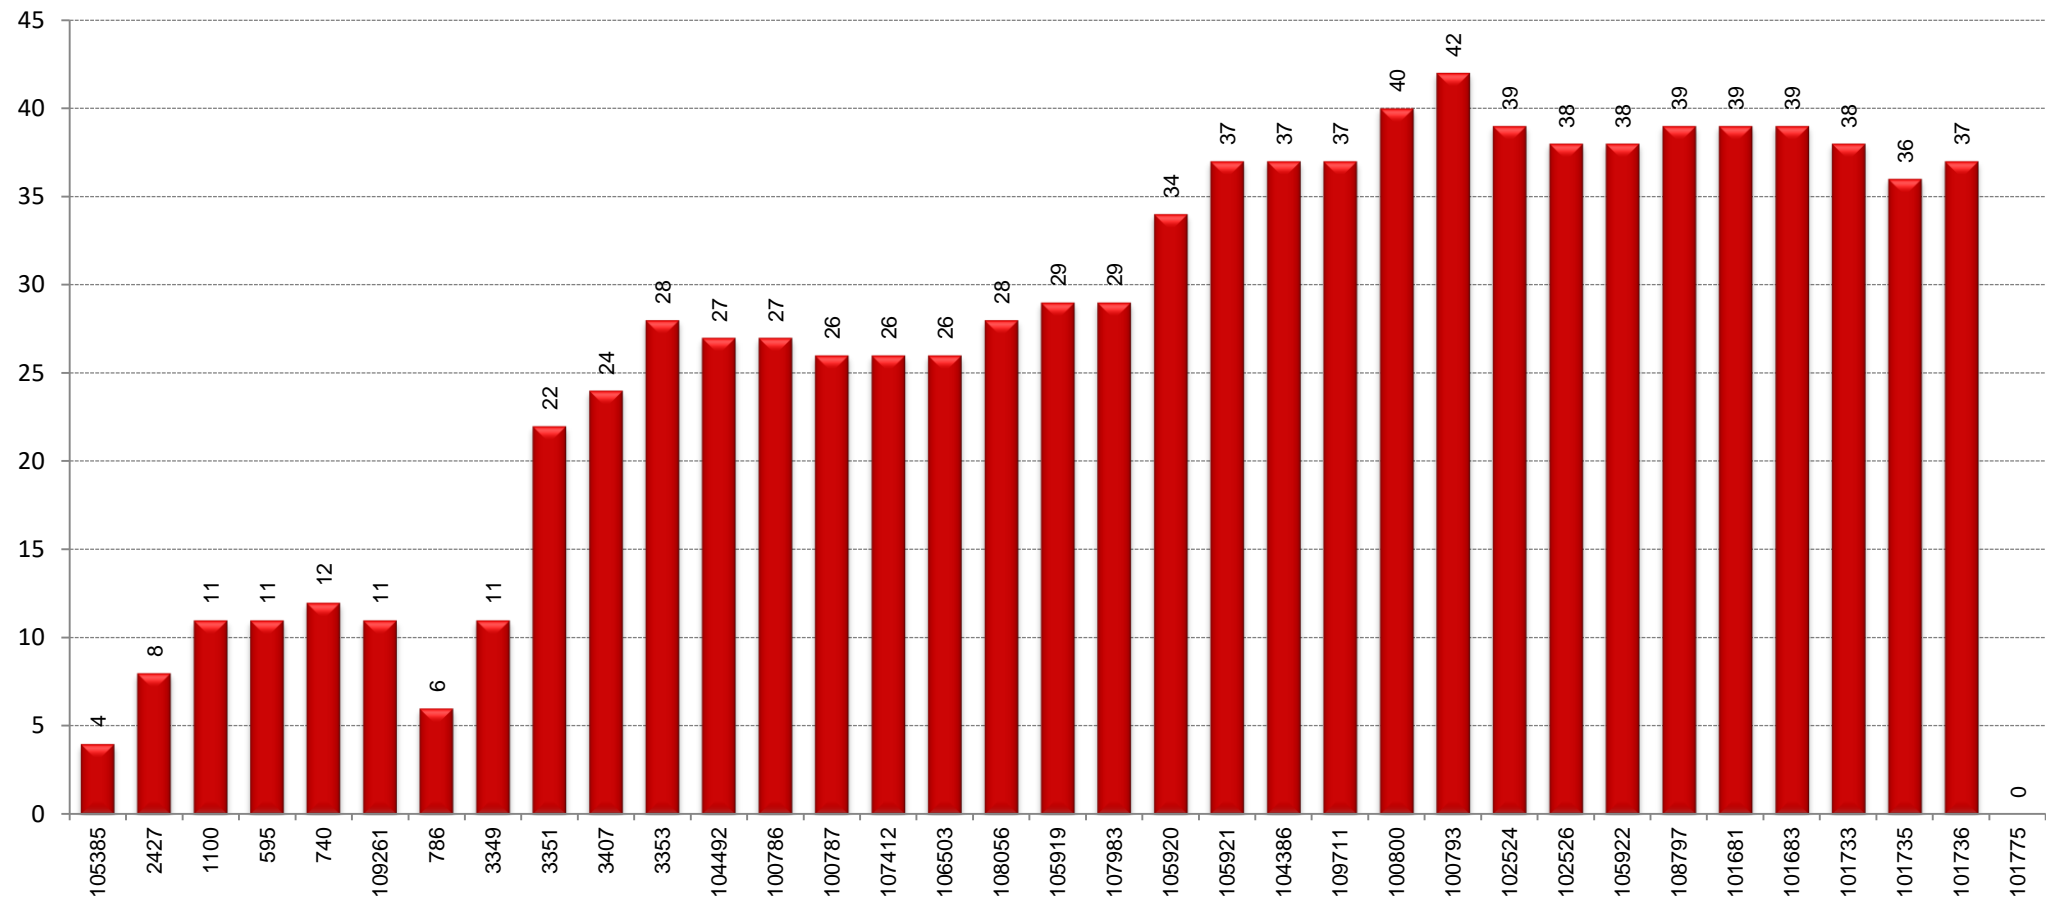

B26

TAULA RESUM

	Estació Sant Adrià - Can Ruti	Can Ruti - Estació Sant Adrià	TOTAL
Velocitat mitjana	13,68	14,38	14,03
Velocitat mínima	11,96	11,94	11,95
Temps mitjà de regulació			0:09:31
Temps mínim mitjà de regulació			0:00:40
Càrrega màxima	45	48	48
Factor de càrrega punta (càrrega màxima/demanda diària)			0,57%
Tipus vehicle			Estàndar
% ocupació amb càrrega màxima			53%

CÀRREGA

SENTIT: Can Ruti - Estació Sant Adrià

EXPEDICIÓ MÉS CARREGADA: 08:56-09:54

SENTIT: Estació Sant Adrià - Can Ruti

█ Pujades
█ Baixades

CÀRREGA EXPEDICIÓ MÉS CARREGADA: 08:56-09:54

SENTIT: Estació Sant Adrià - Can Ruti