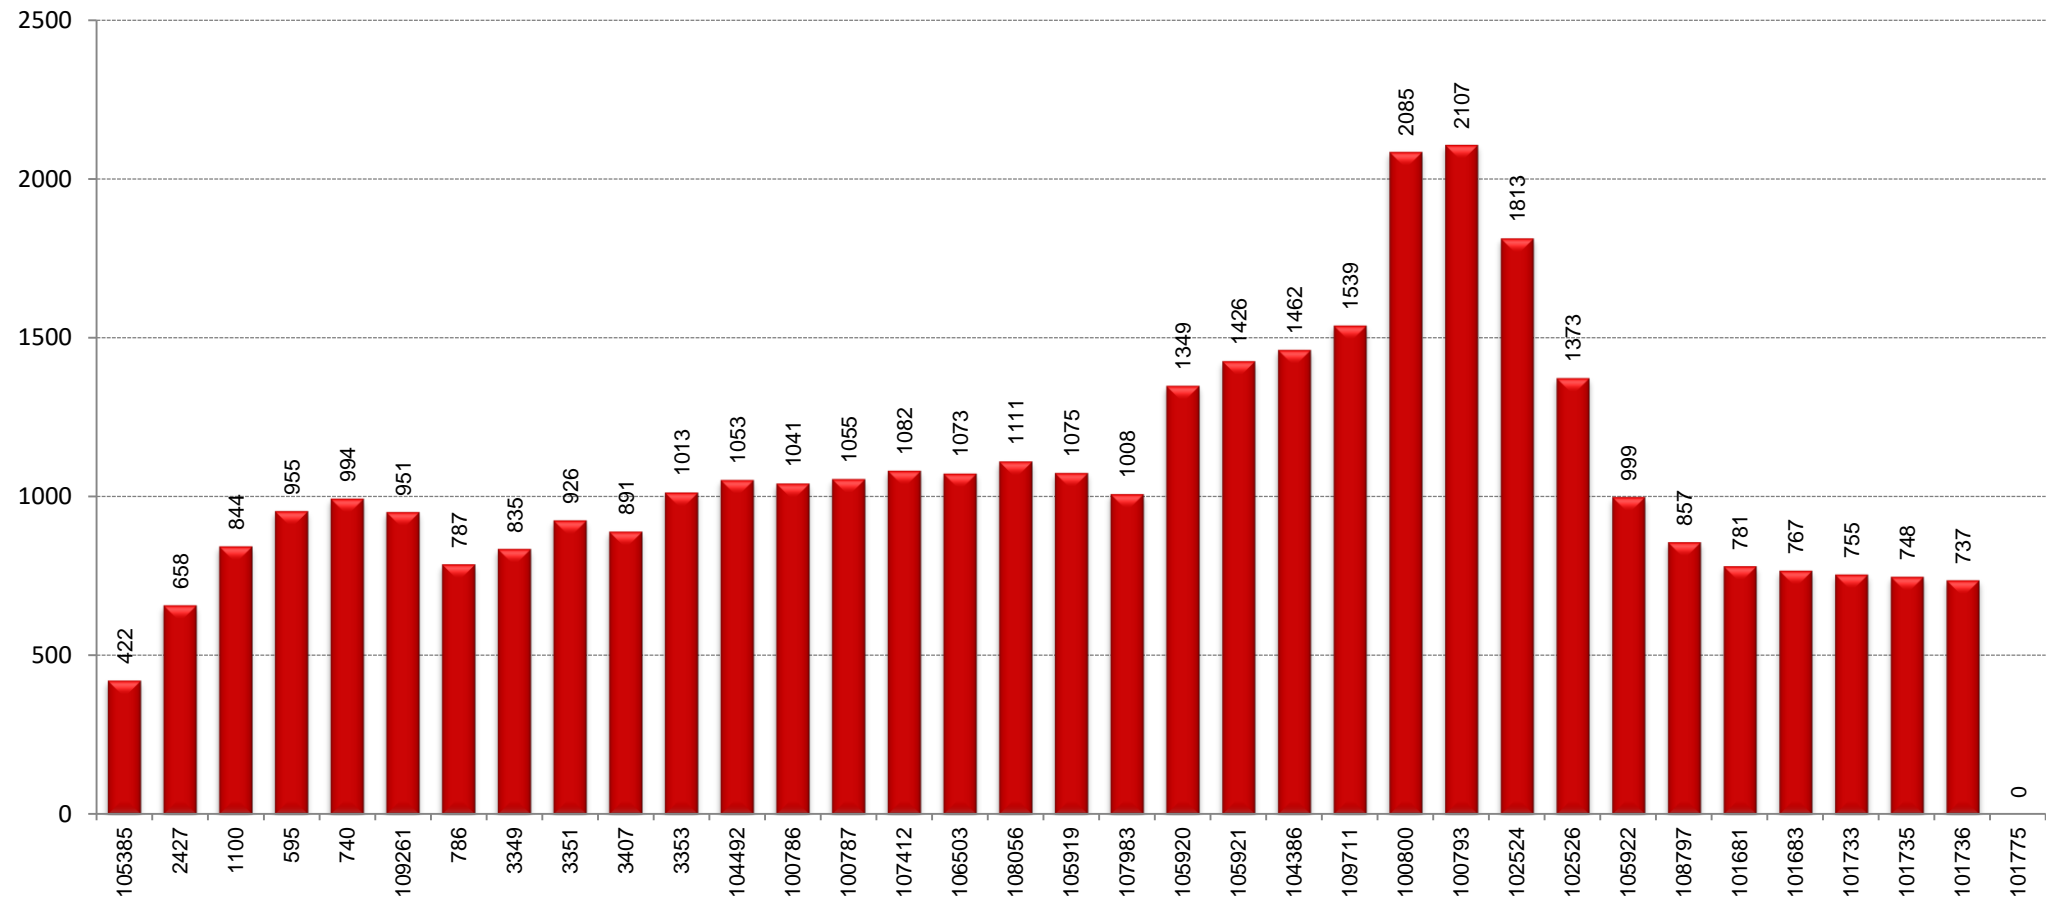

B26

TAULA RESUM

	Estació Sant Adrià - Can Ruti	Can Ruti - Estació Sant Adrià	TOTAL
Velocitat mitjana	13,68	14,38	14,03
Velocitat mínima	11,96	11,94	11,95
Temps mitjà de regulació			0:09:31
Temps mínim mitjà de regulació			0:00:40
Càrrega màxima	45	48	48
Factor de càrrega punta (càrrega màxima/demanda diària)			0,57%
Tipus vehicle			Estàndar
% ocupació amb càrrega màxima			53%

GRÀFICS

PUJADES I BAIXADES

SENTIT: Estació Sant Adrià - Can Ruti

█ Pujades
█ Baixades

PUJADES I BAIXADES

SENTIT: Can Ruti - Estació Sant Adrià

CÀRREGA

SENTIT: Estació Sant Adrià - Can Ruti

CÀRREGA

SENTIT: Can Ruti - Estació Sant Adrià

EXPEDICIÓ MÉS CARREGADA: 08:56-09:54

SENTIT: Estació Sant Adrià - Can Ruti

█ Pujades
█ Baixades

CÀRREGA EXPEDICIÓ MÉS CARREGADA: 08:56-09:54

SENTIT: Estació Sant Adrià - Can Ruti