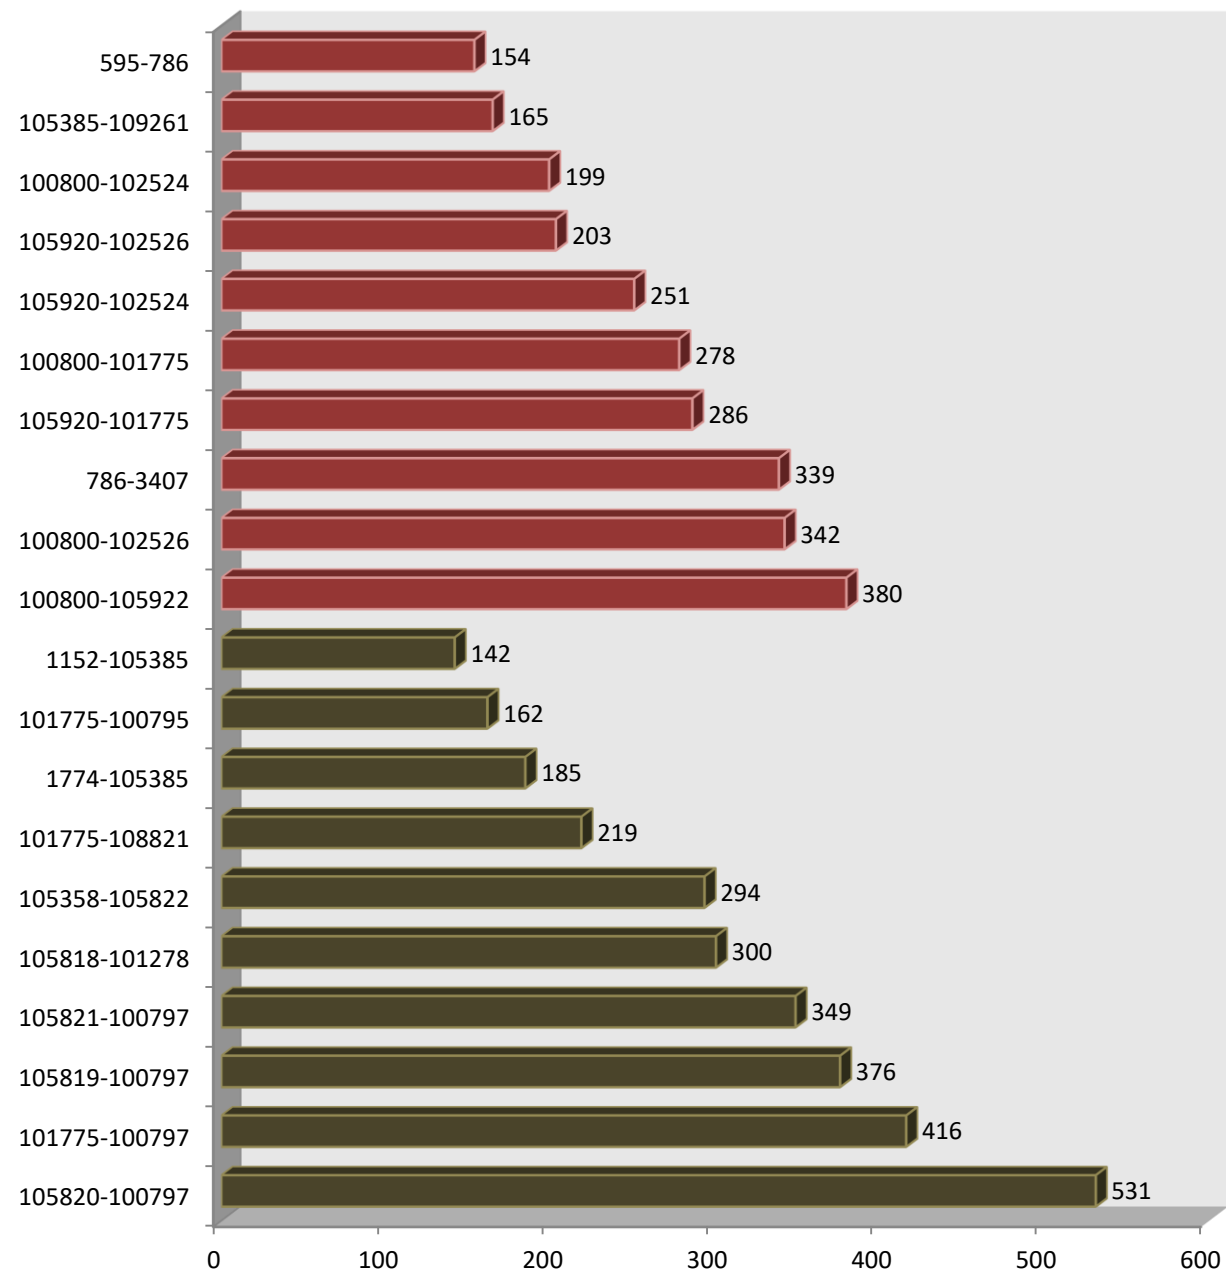

PRINCIPALS TRAJECTES

Estació Sant Adrià - Can Ruti
 Can Ruti - Estació Sant Adrià