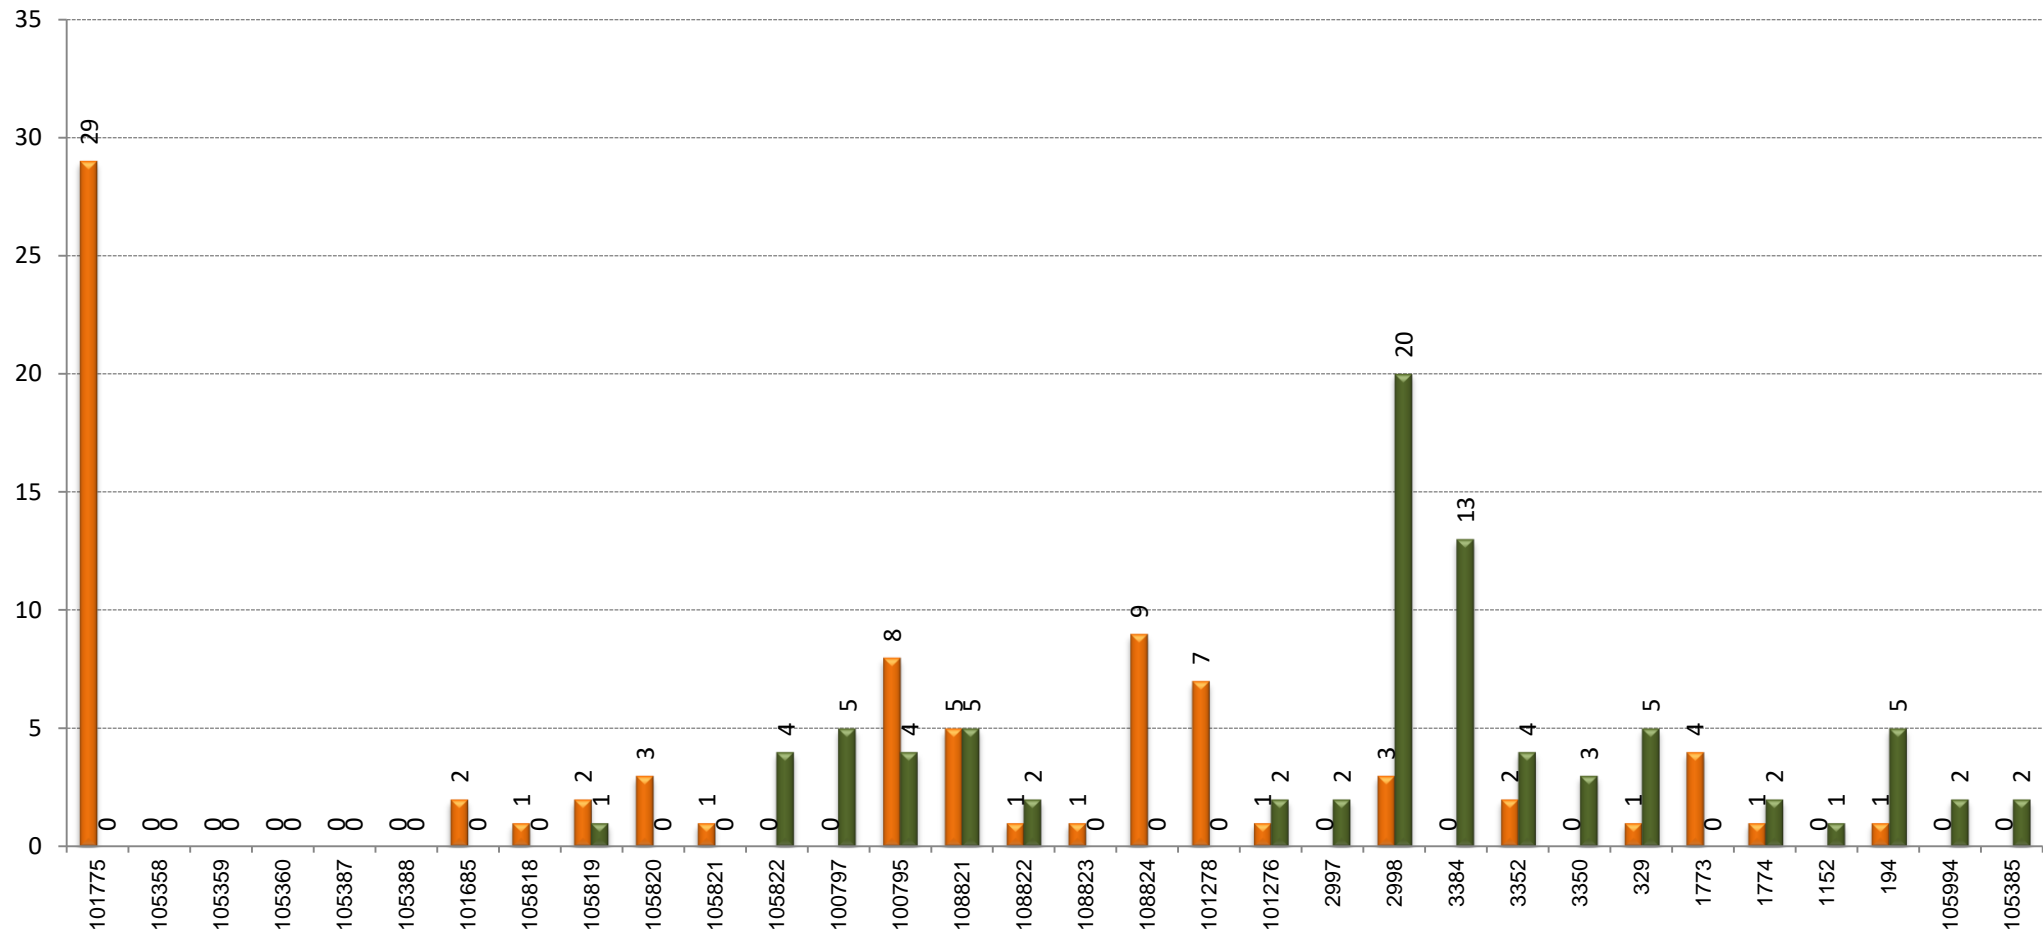

B26

TAULA RESUM

	Estació Sant Adrià - Can Ruti	Can Ruti - Estació Sant Adrià	TOTAL
Velocitat mitjana	13,68	14,38	14,03
Velocitat mínima	11,96	11,94	11,95
Temps mitjà de regulació			0:09:31
Temps mínim mitjà de regulació			0:00:40
Càrrega màxima	45	48	48
Factor de càrrega punta (càrrega màxima/demanda diària)			0,57%
Tipus vehicle			Estàndar
% ocupació amb càrrega màxima			53%

CÀRREGA

SENTIT: Can Ruti - Estació Sant Adrià

EXPEDICIÓ MÉS CARREGADA: 08:56-09:54

SENTIT: Estació Sant Adrià - Can Ruti

█ Pujades
█ Baixades

CÀRREGA EXPEDICIÓ MÉS CARREGADA: 08:56-09:54

SENTIT: Estació Sant Adrià - Can Ruti

EXPEDICIÓ MÉS CARREGADA: 12:50-13:42

SENTIT: Can Ruti - Estació Sant Adrià

 Pujades
 Baixades

CÀRREGA EXPEDICIÓ MÉS CARREGADA: 12:50-13:42

SENTIT: Can Ruti - Estació Sant Adrià

DISTRIBUCIÓ DELS VIATGERS PER QUART D'HORA