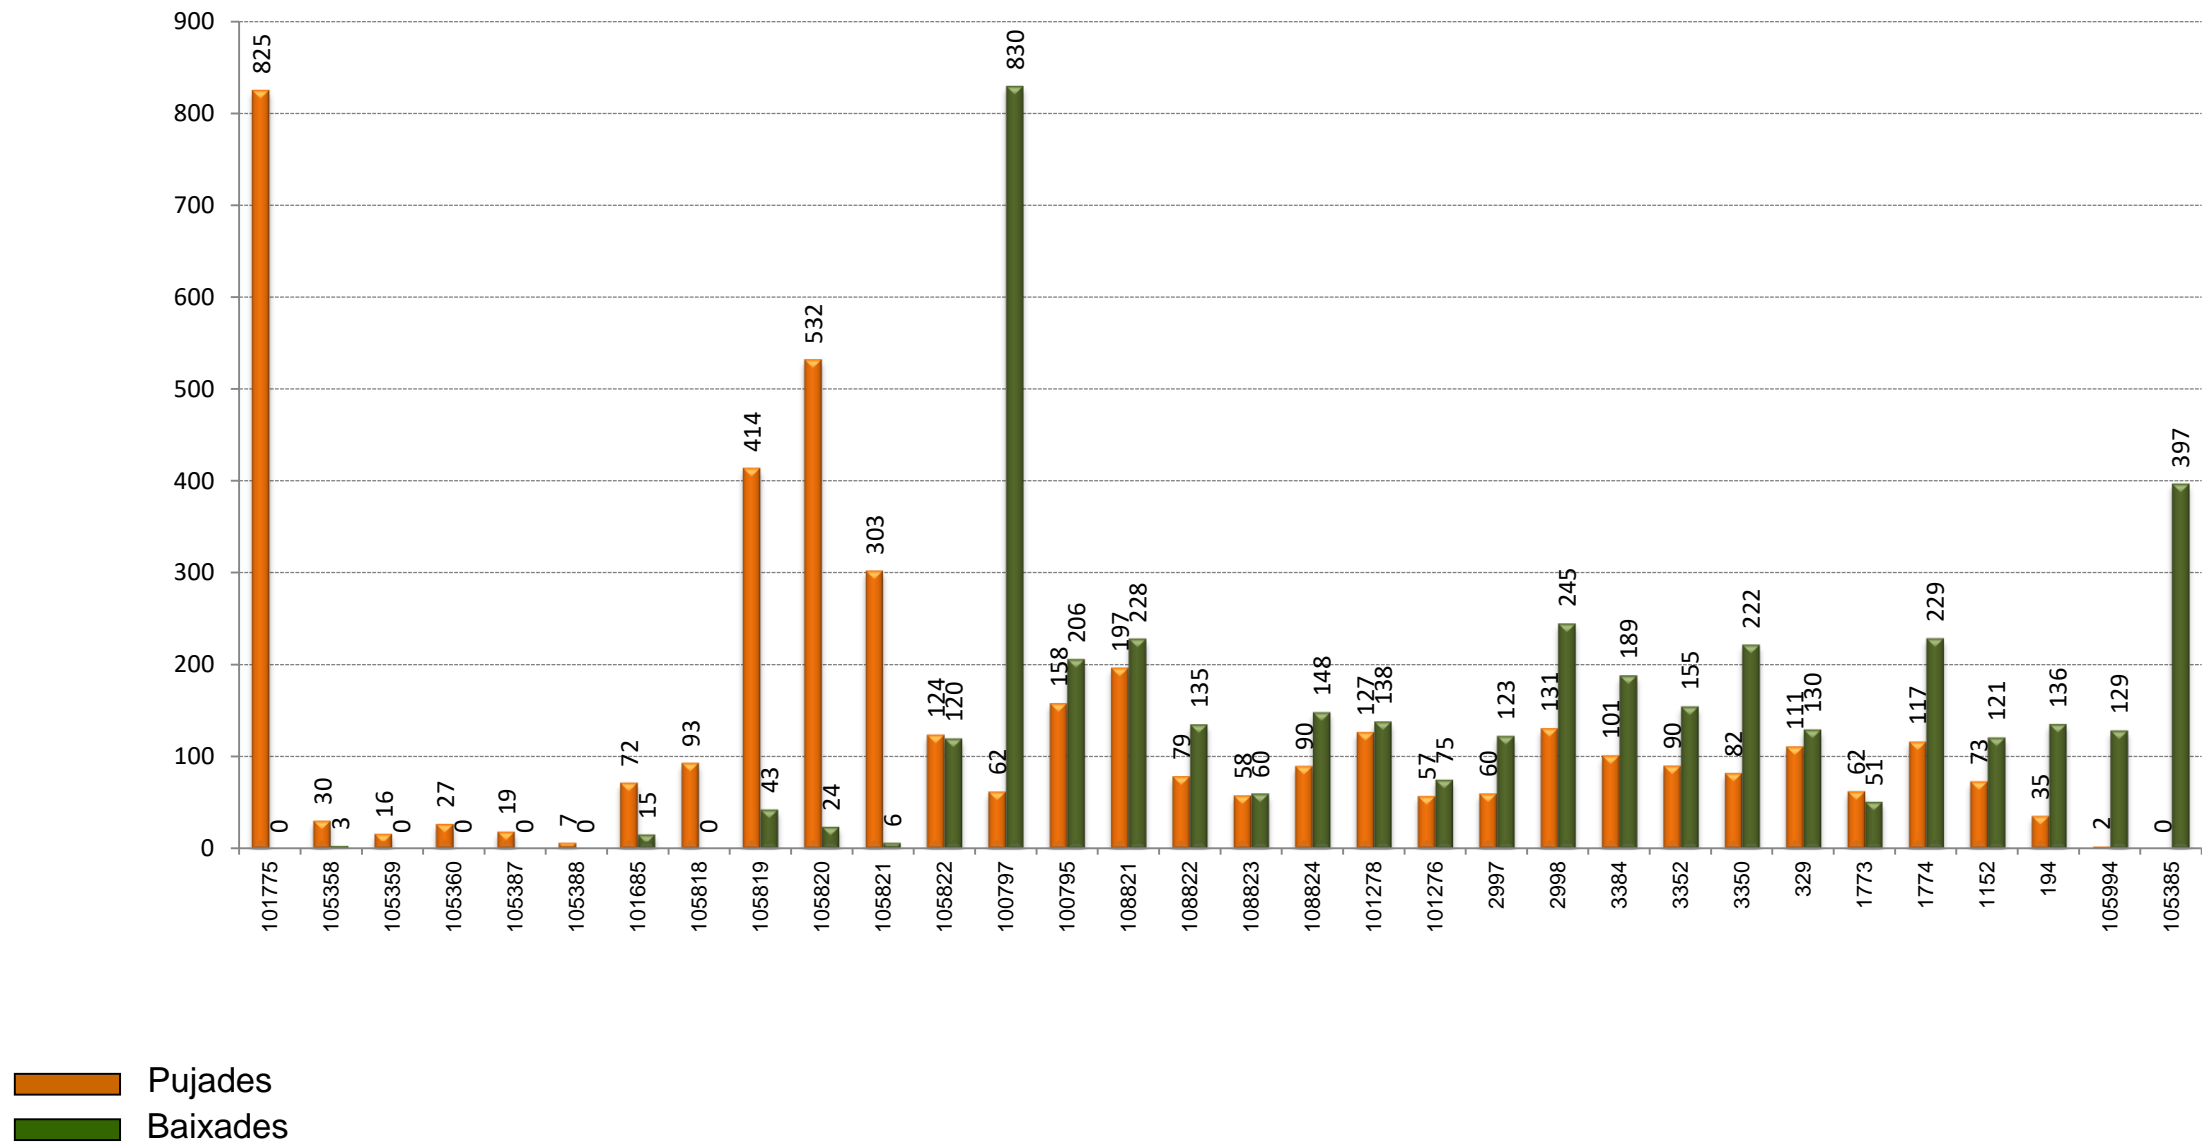

B26

TAULA RESUM

	Estació Sant Adrià - Can Ruti	Can Ruti - Estació Sant Adrià	TOTAL
Velocitat mitjana	13,68	14,38	14,03
Velocitat mínima	11,96	11,94	11,95
Temps mitjà de regulació			0:09:31
Temps mínim mitjà de regulació			0:00:40
Càrrega màxima	45	48	48
Factor de càrrega punta (càrrega màxima/demanda diària)			0,57%
Tipus vehicle			Estàndar
% ocupació amb càrrega màxima			53%

GRÀFICS

PUJADES I BAIXADES

SENTIT: Estació Sant Adrià - Can Ruti

█ Pujades
█ Baixades

PUJADES I BAIXADES

SENTIT: Can Ruti - Estació Sant Adrià

CÀRREGA

SENTIT: Estació Sant Adrià - Can Ruti

CÀRREGA

SENTIT: Can Ruti - Estació Sant Adrià

EXPEDICIÓ MÉS CARREGADA: 08:56-09:54

SENTIT: Estació Sant Adrià - Can Ruti

█ Pujades
█ Baixades

CÀRREGA EXPEDICIÓ MÉS CARREGADA: 08:56-09:54

SENTIT: Estació Sant Adrià - Can Ruti

EXPEDICIÓ MÉS CARREGADA: 12:50-13:42

SENTIT: Can Ruti - Estació Sant Adrià

 Pujades
 Baixades

CÀRREGA EXPEDICIÓ MÉS CARREGADA: 12:50-13:42

SENTIT: Can Ruti - Estació Sant Adrià

DISTRIBUCIÓ DELS VIATGERS PER QUART D'HORA