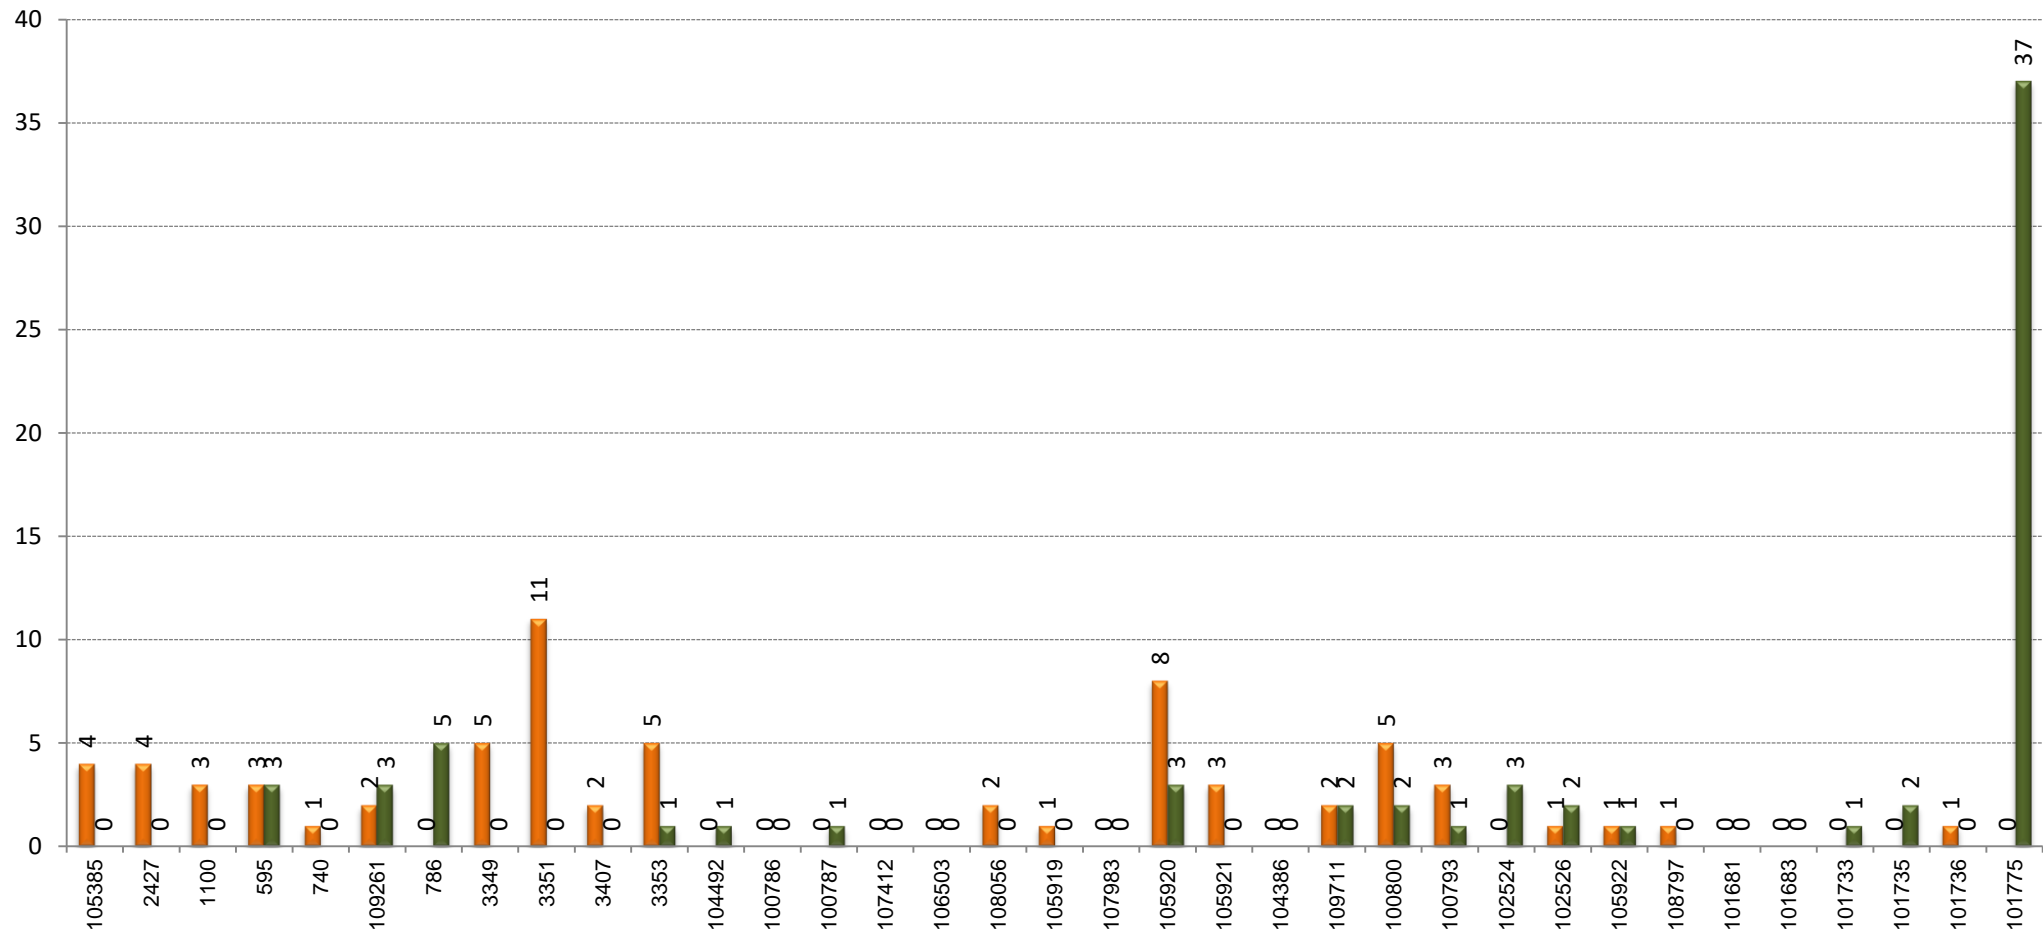

B26

TAULA RESUM

	Estació Sant Adrià - Can Ruti	Can Ruti - Estació Sant Adrià	TOTAL
Velocitat mitjana	13,68	14,38	14,03
Velocitat mínima	11,96	11,94	11,95
Temps mitjà de regulació			0:09:31
Temps mínim mitjà de regulació			0:00:40
Càrrega màxima	45	48	48
Factor de càrrega punta (càrrega màxima/demanda diària)			0,57%
Tipus vehicle			Estàndar
% ocupació amb càrrega màxima			53%

GRÀFICS

PUJADES I BAIXADES

SENTIT: Estació Sant Adrià - Can Ruti

█ Pujades
█ Baixades

PUJADES I BAIXADES

SENTIT: Can Ruti - Estació Sant Adrià

CÀRREGA

SENTIT: Estació Sant Adrià - Can Ruti

CÀRREGA

SENTIT: Can Ruti - Estació Sant Adrià

EXPEDICIÓ MÉS CARREGADA: 08:56-09:54

SENTIT: Estació Sant Adrià - Can Ruti

█ Pujades
█ Baixades

CÀRREGA EXPEDICIÓ MÉS CARREGADA: 08:56-09:54

SENTIT: Estació Sant Adrià - Can Ruti

EXPEDICIÓ MÉS CARREGADA: 12:50-13:42

SENTIT: Can Ruti - Estació Sant Adrià

 Pujades
 Baixades

CÀRREGA EXPEDICIÓ MÉS CARREGADA: 12:50-13:42

SENTIT: Can Ruti - Estació Sant Adrià

DISTRIBUCIÓ DELS VIATGERS PER QUART D'HORA