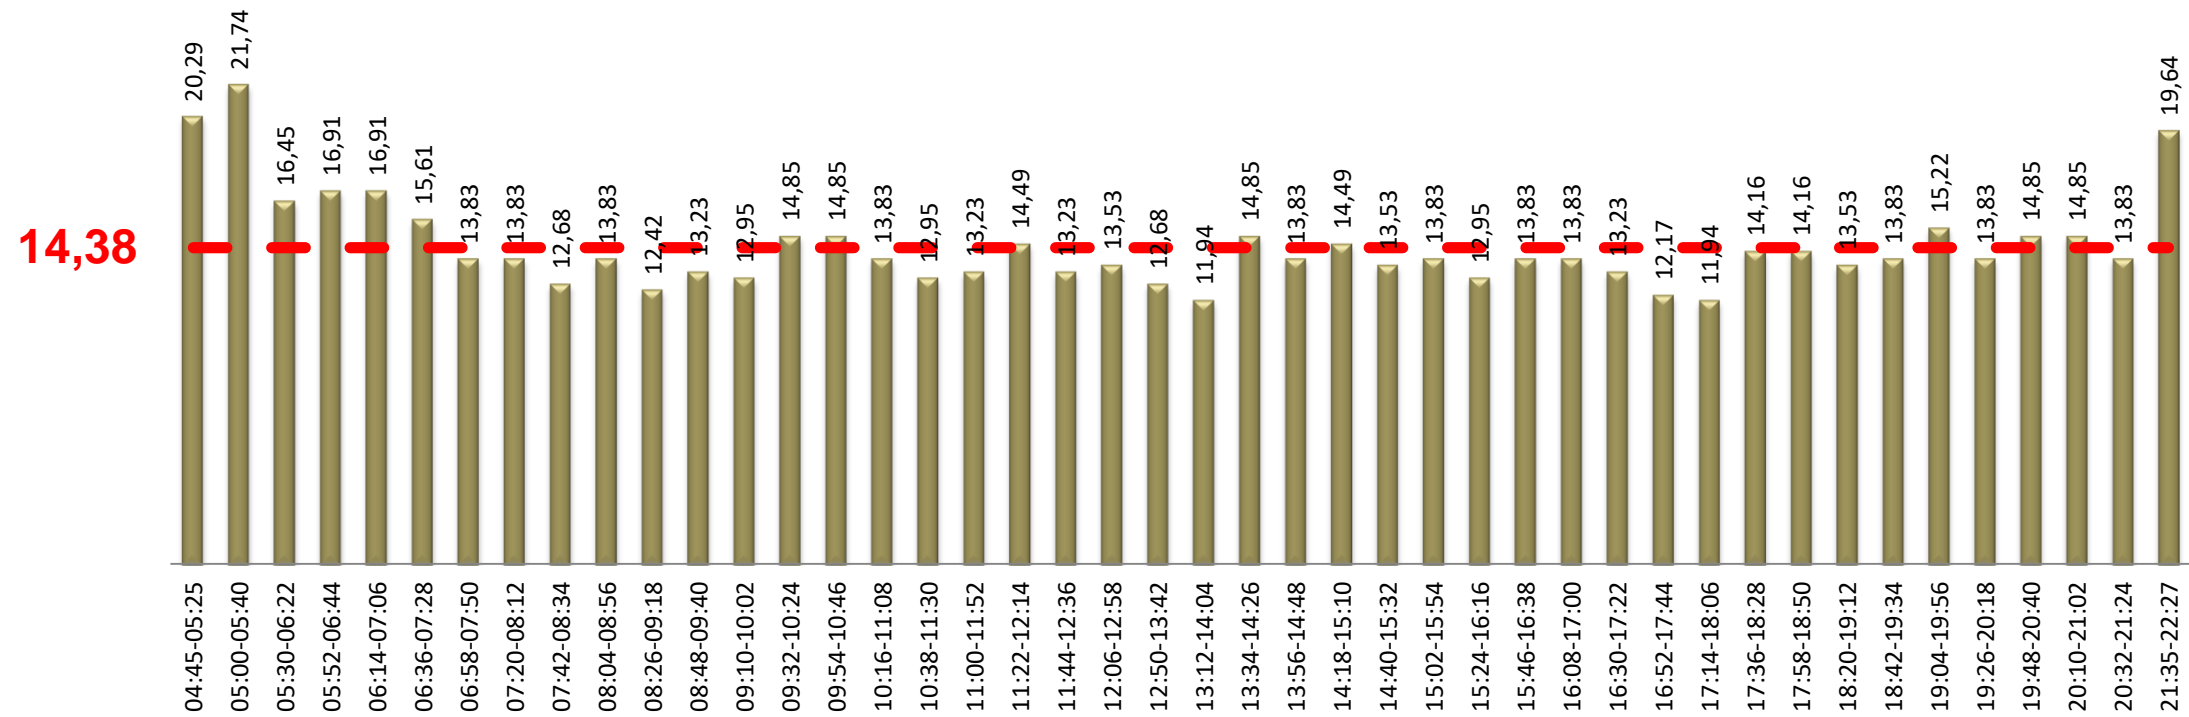

VELOCITAT COMERCIAL PER EXPEDICIÓ I MITJANA DE LA LÍNIA

SENTIT: Can Ruti - Estació Sant Adrià

Mitjana 3 més lentes = 12,02 km/h