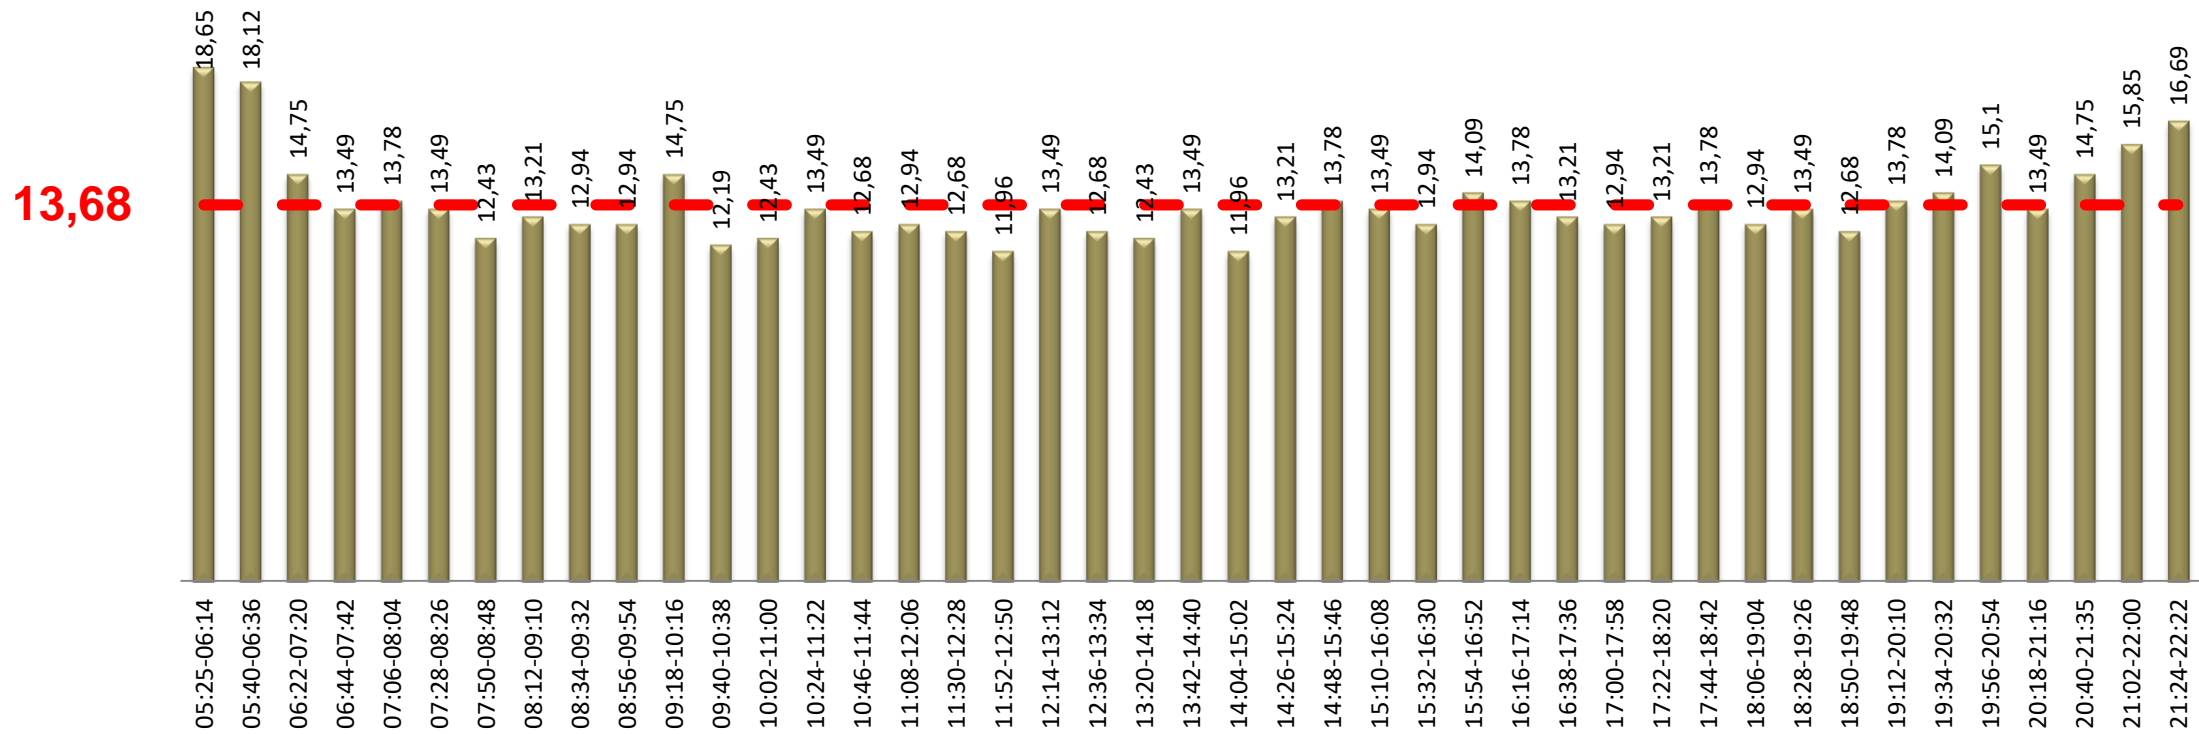

VELOCITAT COMERCIAL PER EXPEDICIÓ I MITJANA DE LA LÍNIA

SENTIT: Estació Sant Adrià - Can Ruti

Mitjana 3 més lentes = 12,04 km/h