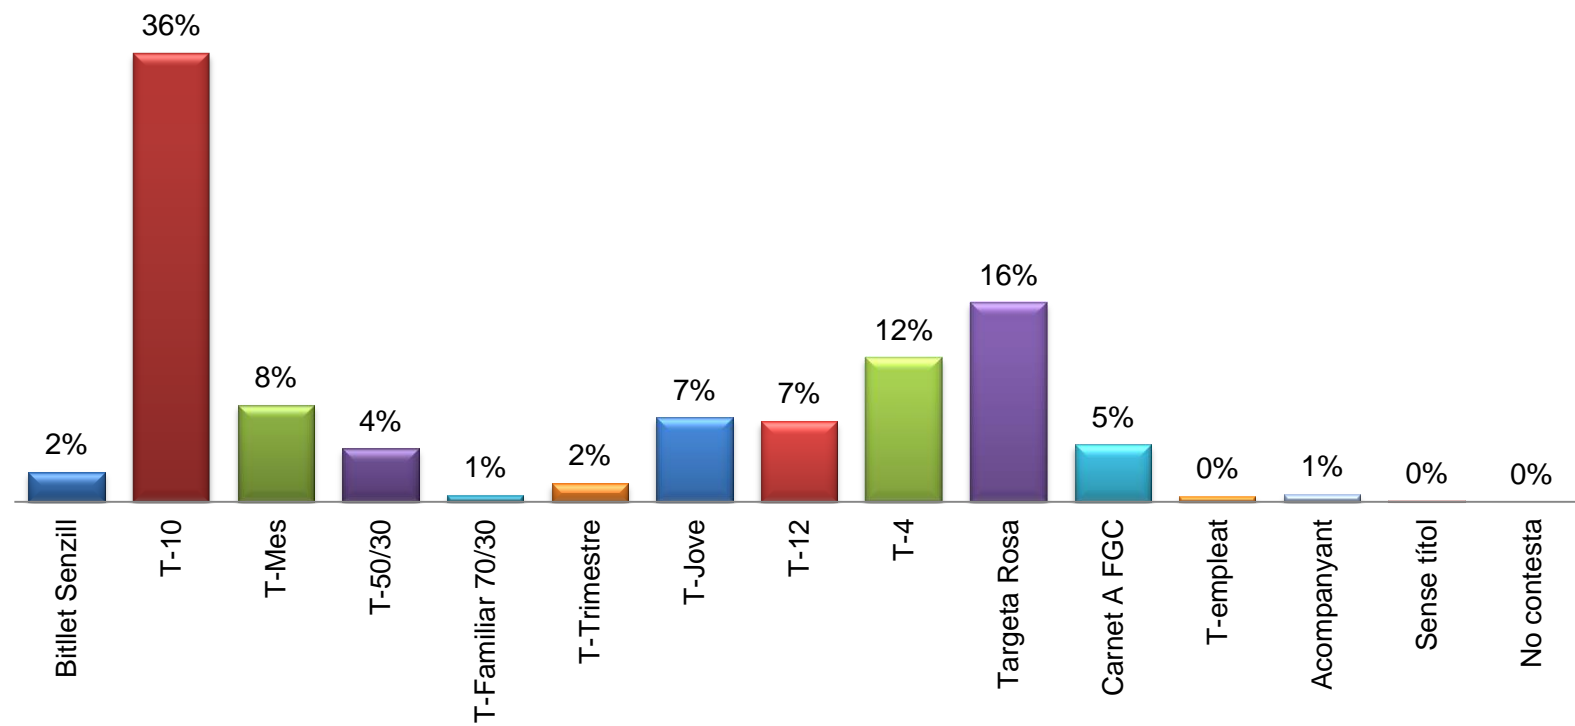

DISTRIBUCIÓ DELS TÍTOLS DE TRANSPORT