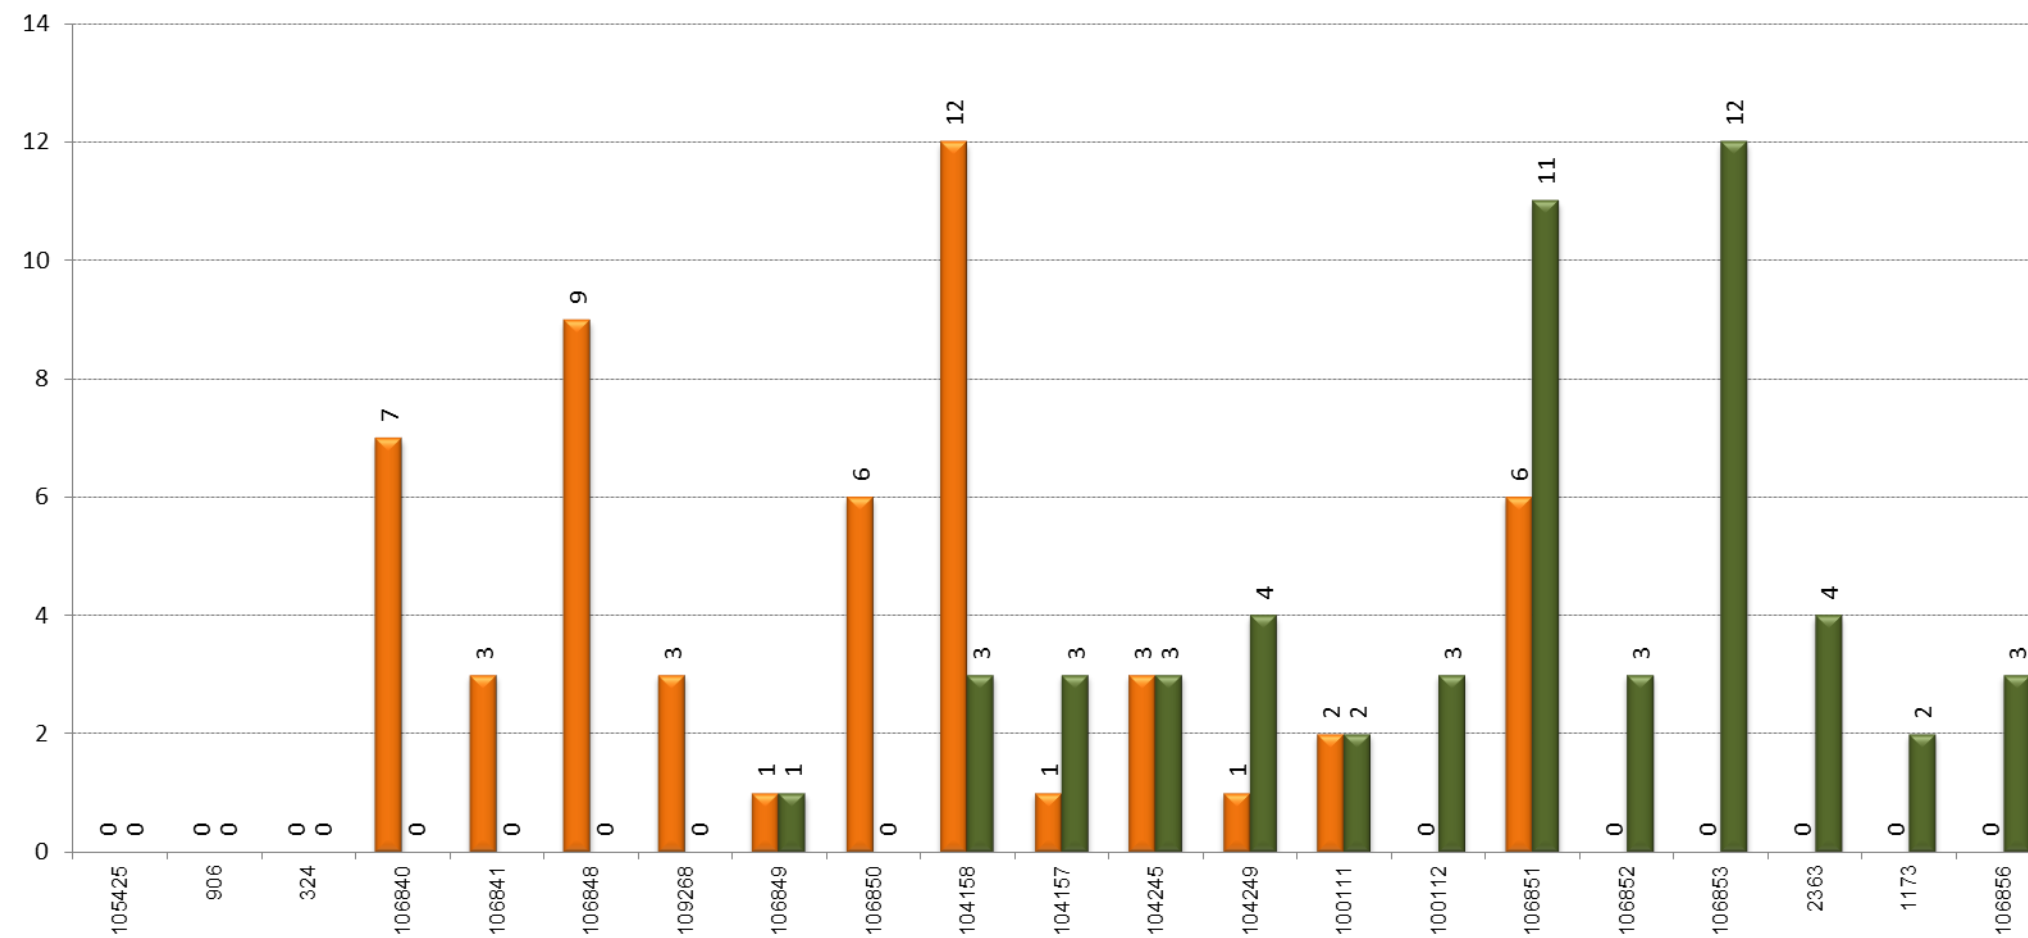

L16

TAULA RESUM

	L'Hospitalet de Llobregat - Barcelona	Barcelona - L'Hospitalet de Llobregat	TOTAL
Velocitat mitjana	13,86	9,36	11,61
Velocitat mínima	9,92	7,40	8,66
Temps mitjà de regulació			0:07:42
Temps mínim mitjà de regulació			0:00:00
Càrrega màxima	37	63	63
Factor de càrrega punta (càrrega màxima/demanda diària)			1,93%
Tipus vehicle			Estàndard
% ocupació amb càrrega màxima			70%

SENTIT: Hospitalet de Llobregat - Barcelona

CÀRREGA

SENTIT: Barcelona - Hospitalet de Llobregat

EXPEDICIÓ MÉS CARREGADA: 17:00-17:40

SENTIT: Hospitalet de Llobregat - Barcelona

 Pujades
 Baixades

CÀRREGA EXPEDICIÓ MÉS CARREGADA: 17:00-17:40

SENTIT: Hospitalet de Llobregat - Barcelona

EXPEDICIÓ MÉS CARREGADA: 8:20-9:00

SENTIT: Barcelona - Hospitalet de Llobregat

 Pujades
 Baixades

CÀRREGA EXPEDICIÓ MÉS CARREGADA: 8:20-9:00

SENTIT: Barcelona - Hospitalet de Llobregat

VIATGERS PER QUILÒMETRE I OCUPACIÓ

Línia	L16		TOTAL L16
	Hospitalet de Llobregat - Barcelona	Barcelona - Hospitalet de Llobregat	
Viatgers x km	2.767,30	4.507,21	7.274,51
Viatgers	1.260	1.999	3.259
Recorregut mitjà (km)	2,20	2,25	2,23
Km útils / dia			605,01
Ocupació viatgers x km / km útils			12,02