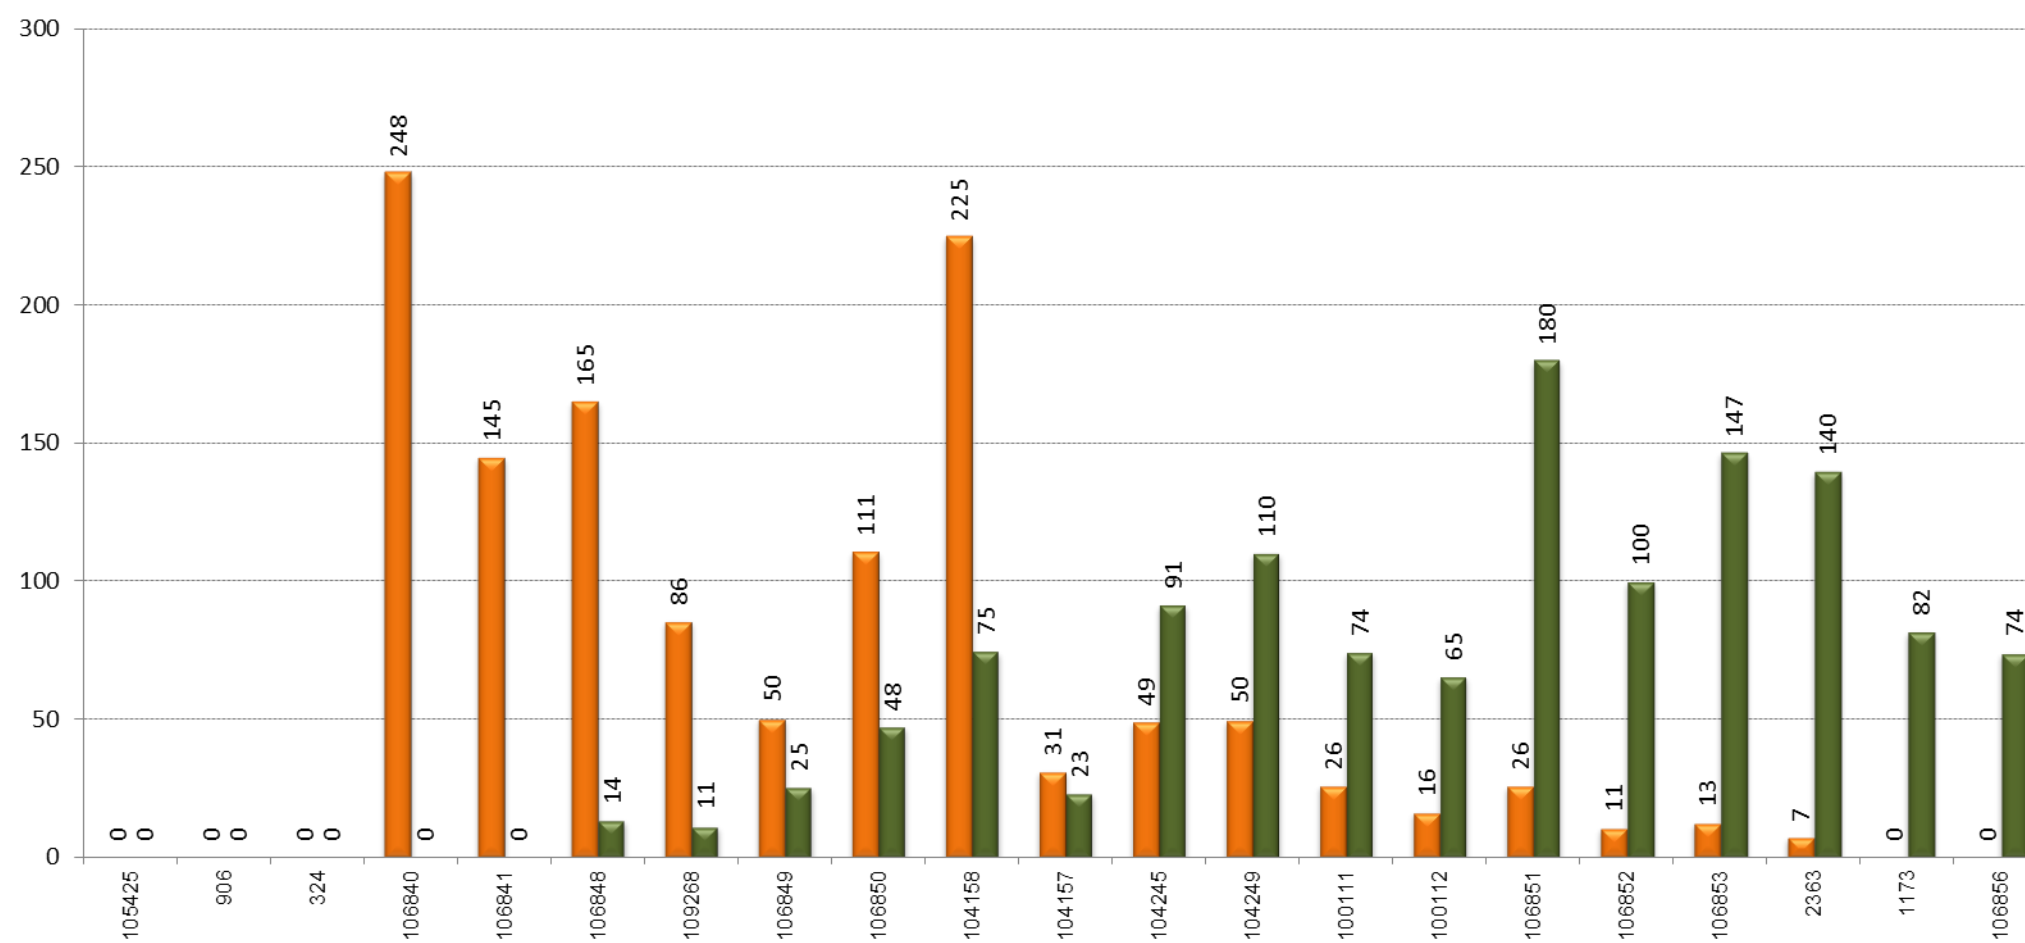

L16

TAULA RESUM

	L'Hospitalet de Llobregat - Barcelona	Barcelona - L'Hospitalet de Llobregat	TOTAL
Velocitat mitjana	13,86	9,36	11,61
Velocitat mínima	9,92	7,40	8,66
Temps mitjà de regulació			0:07:42
Temps mínim mitjà de regulació			0:00:00
Càrrega màxima	37	63	63
Factor de càrrega punta (càrrega màxima/demanda diària)			1,93%
Tipus vehicle			Estàndard
% ocupació amb càrrega màxima			70%

GRÀFICS

PUJADES I BAIXADES

SENTIT: Hospitalet de Llobregat - Barcelona

 Pujades
 Baixades

PUJADES I BAIXADES

SENTIT: Barcelona - Hospitalet de Llobregat

 Pujades
 Baixades

CÀRREGA

VIATGERS PER QUILÒMETRE I OCUPACIÓ

Línia	L16		TOTAL L16
	Hospitalet de Llobregat - Barcelona	Barcelona - Hospitalet de Llobregat	
Viatgers x km	2.767,30	4.507,21	7.274,51
Viatgers	1.260	1.999	3.259
Recorregut mitjà (km)	2,20	2,25	2,23
Km útils / dia			605,01
Ocupació viatgers x km / km útils			12,02