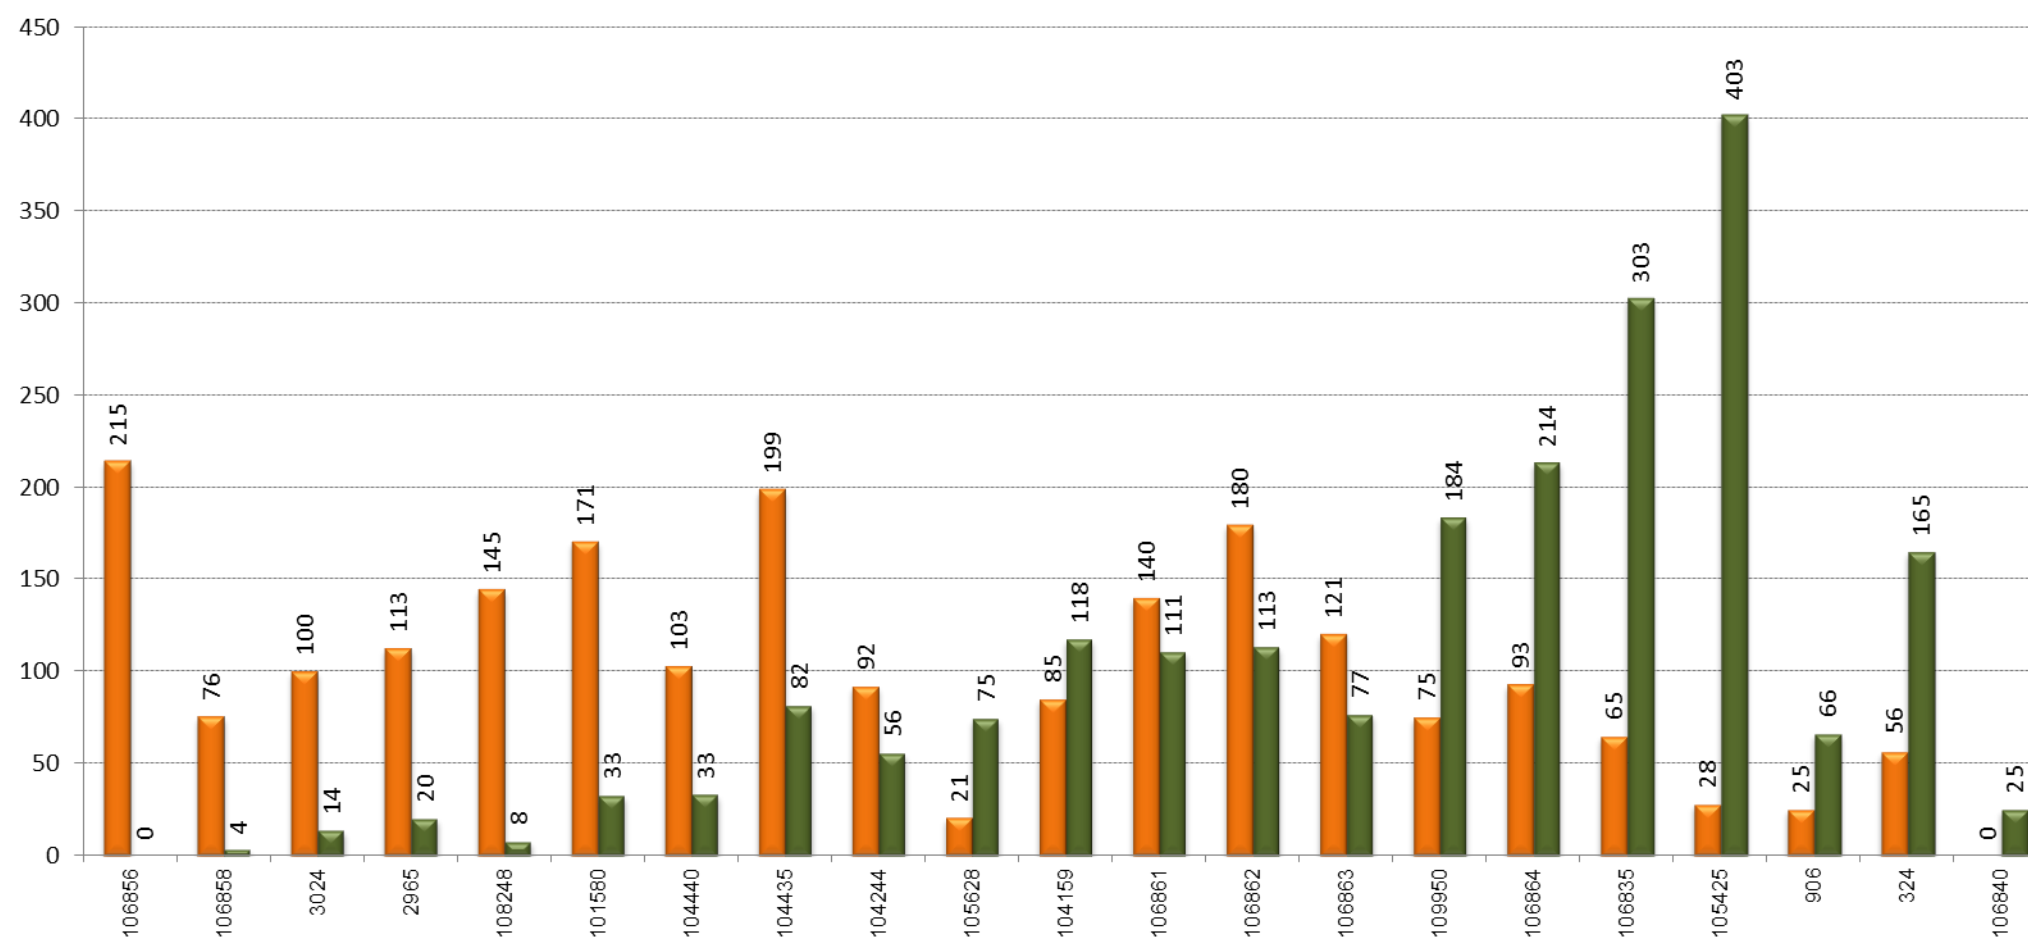

L16

TAULA RESUM

	L'Hospitalet de Llobregat - Barcelona	Barcelona - L'Hospitalet de Llobregat	TOTAL
Velocitat mitjana	13,86	9,36	11,61
Velocitat mínima	9,92	7,40	8,66
Temps mitjà de regulació			0:07:42
Temps mínim mitjà de regulació			0:00:00
Càrrega màxima	37	63	63
Factor de càrrega punta (càrrega màxima/demanda diària)			1,93%
Tipus vehicle			Estàndard
% ocupació amb càrrega màxima			70%

GRÀFICS

PUJADES I BAIXADES

SENTIT: Hospitalet de Llobregat - Barcelona

 Pujades
 Baixades

PUJADES I BAIXADES

SENTIT: Barcelona - Hospitalet de Llobregat

 Pujades
 Baixades

CÀRREGA

SENTIT: Hospitalet de Llobregat - Barcelona

CÀRREGA

SENTIT: Barcelona - Hospitalet de Llobregat

EXPEDICIÓ MÉS CARREGADA: 17:00-17:40

SENTIT: Hospitalet de Llobregat - Barcelona

 Pujades
 Baixades

CÀRREGA EXPEDICIÓ MÉS CARREGADA: 17:00-17:40

VIATGERS PER QUILÒMETRE I OCUPACIÓ

Línia	L16		TOTAL L16
	Hospitalet de Llobregat - Barcelona	Barcelona - Hospitalet de Llobregat	
Viatgers x km	2.767,30	4.507,21	7.274,51
Viatgers	1.260	1.999	3.259
Recorregut mitjà (km)	2,20	2,25	2,23
Km útils / dia			605,01
Ocupació viatgers x km / km útils			12,02