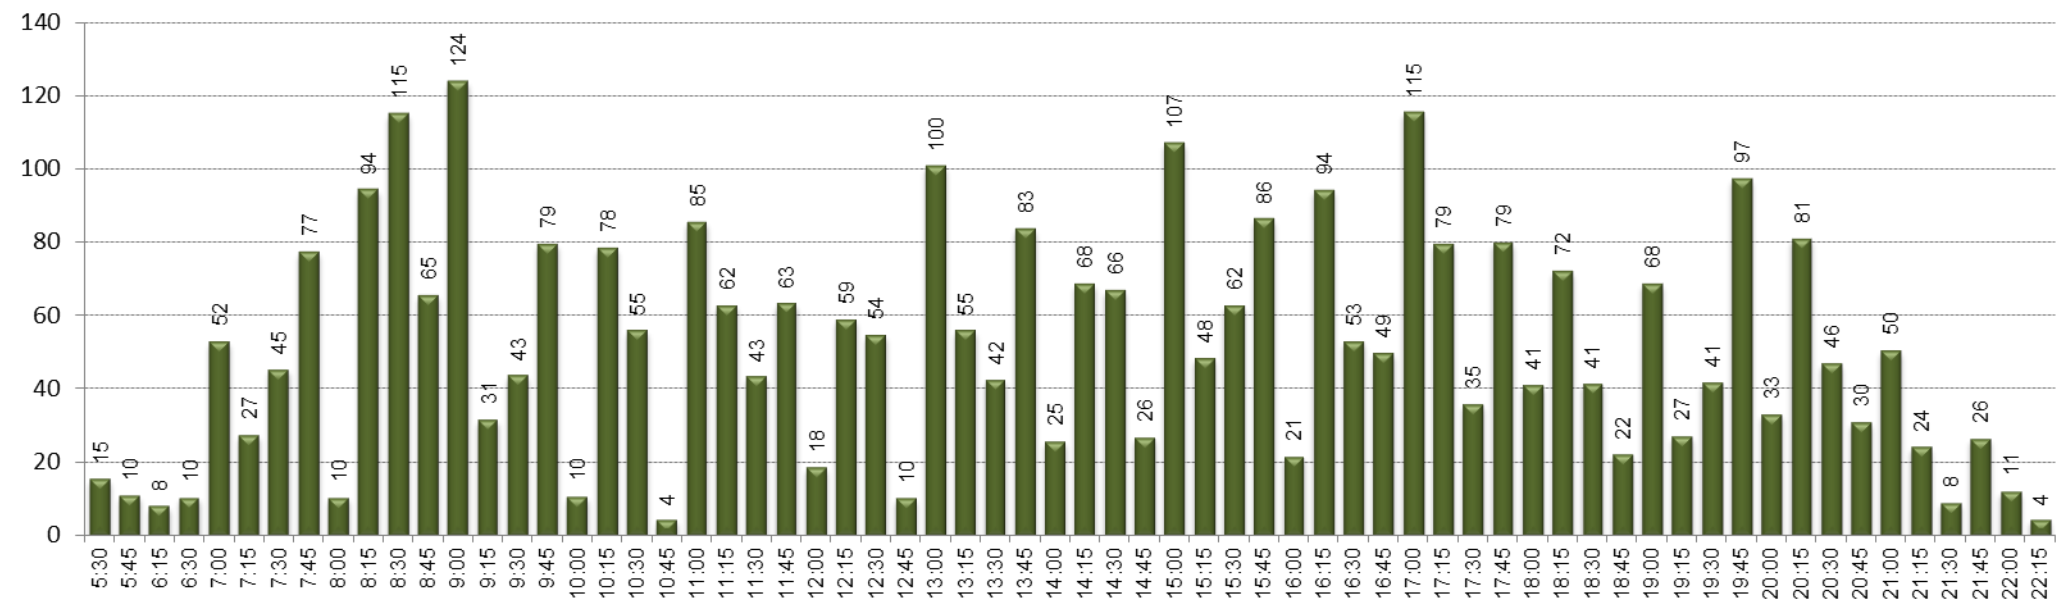

L16

TAULA RESUM

	L'Hospitalet de Llobregat - Barcelona	Barcelona - L'Hospitalet de Llobregat	TOTAL
Velocitat mitjana	13,86	9,36	11,61
Velocitat mínima	9,92	7,40	8,66
Temps mitjà de regulació			0:07:42
Temps mínim mitjà de regulació			0:00:00
Càrrega màxima	37	63	63
Factor de càrrega punta (càrrega màxima/demanda diària)			1,93%
Tipus vehicle			Estàndard
% ocupació amb càrrega màxima			70%

SENTIT: Hospitalet de Llobregat - Barcelona

EXPEDICIÓ MÉS CARREGADA: 8:20-9:00

SENTIT: Barcelona - Hospitalet de Llobregat

 Pujades
 Baixades

CÀRREGA EXPEDICIÓ MÉS CARREGADA: 8:20-9:00

SENTIT: Barcelona - Hospitalet de Llobregat

DISTRIBUCIÓ DELS VIATGERS PER QUART D'HORA

DISTRIBUCIÓ DELS TÍTOLS DE TRANSPORT

VELOCITAT COMERCIAL PER EXPEDICIÓ I MITJANA DE LA LÍNIA

SENTIT: Hospitalet de Llobregat - Barcelona

Mitjana 3 més lentes = 11,28 km/h