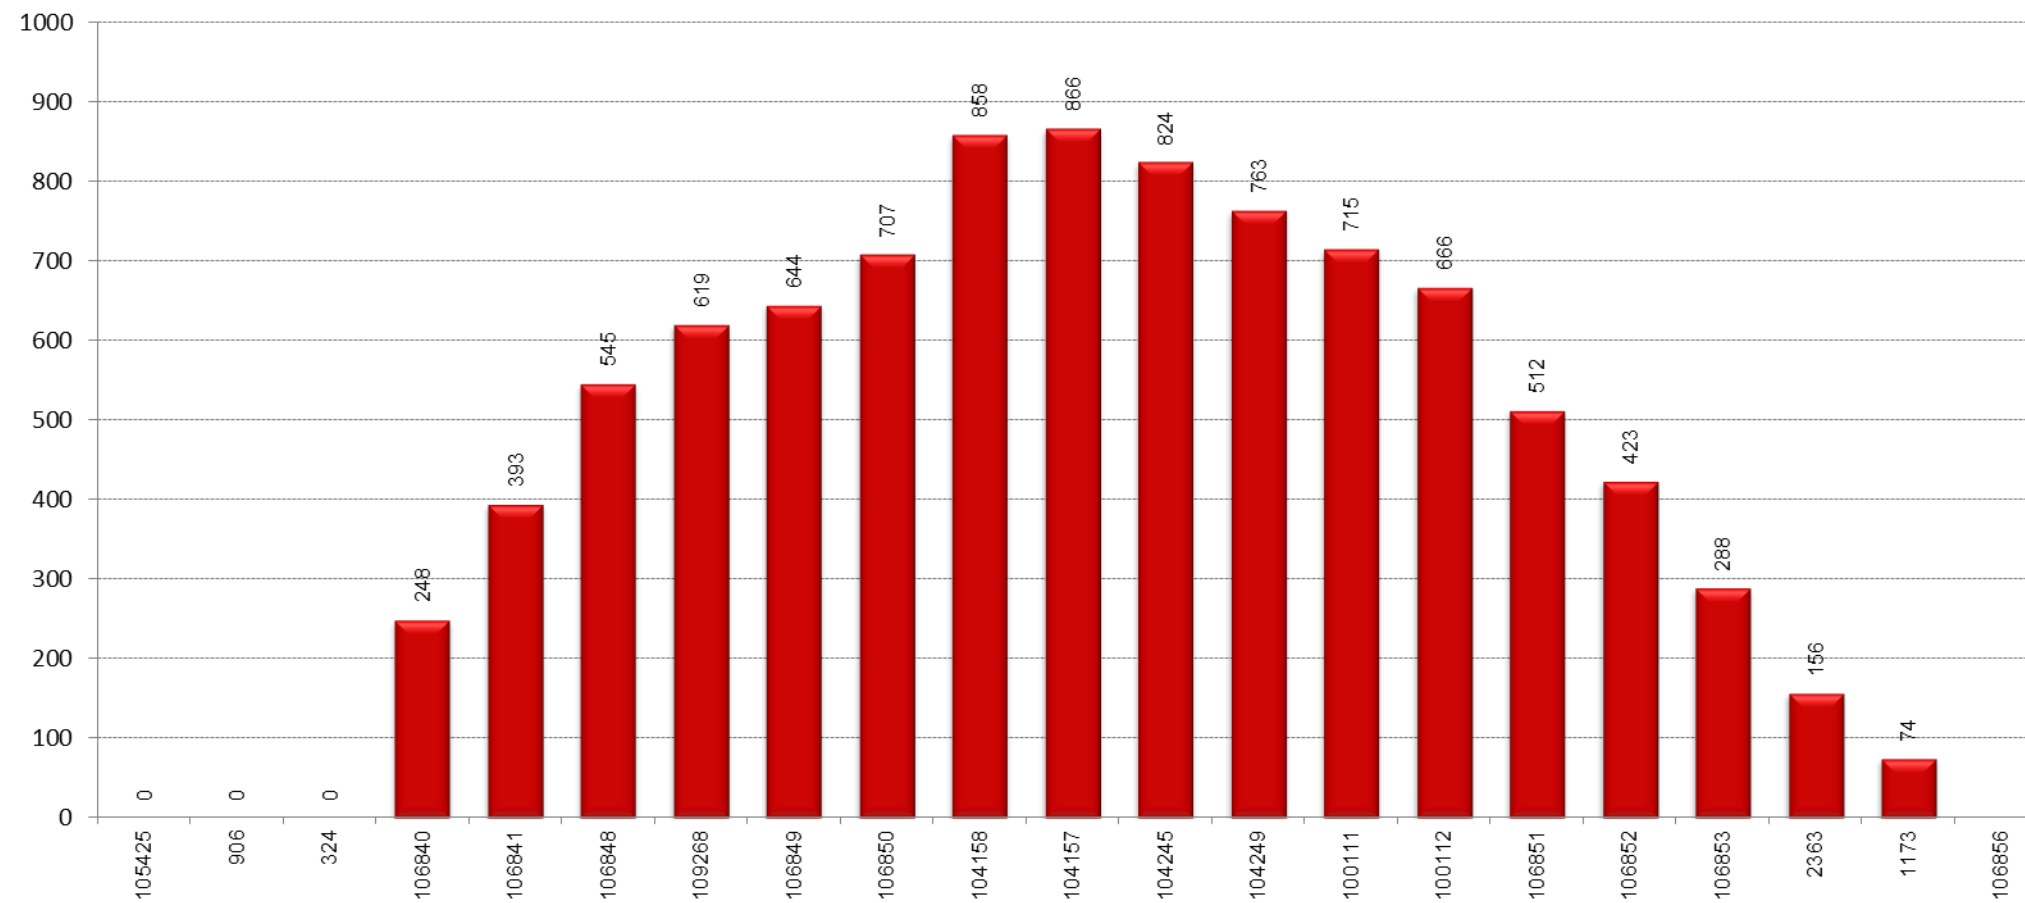

L16

TAULA RESUM

	L'Hospitalet de Llobregat - Barcelona	Barcelona - L'Hospitalet de Llobregat	TOTAL
Velocitat mitjana	13,86	9,36	11,61
Velocitat mínima	9,92	7,40	8,66
Temps mitjà de regulació			0:07:42
Temps mínim mitjà de regulació			0:00:00
Càrrega màxima	37	63	63
Factor de càrrega punta (càrrega màxima/demanda diària)			1,93%
Tipus vehicle			Estàndard
% ocupació amb càrrega màxima			70%

GRÀFICS

PUJADES I BAIXADES

SENTIT: Hospitalet de Llobregat - Barcelona

 Pujades
 Baixades

PUJADES I BAIXADES

SENTIT: Barcelona - Hospitalet de Llobregat

 Pujades
 Baixades

CÀRREGA

SENTIT: Hospitalet de Llobregat - Barcelona

CÀRREGA

SENTIT: Barcelona - Hospitalet de Llobregat

EXPEDICIÓ MÉS CARREGADA: 17:00-17:40

SENTIT: Hospitalet de Llobregat - Barcelona

 Pujades
 Baixades

CÀRREGA EXPEDICIÓ MÉS CARREGADA: 17:00-17:40