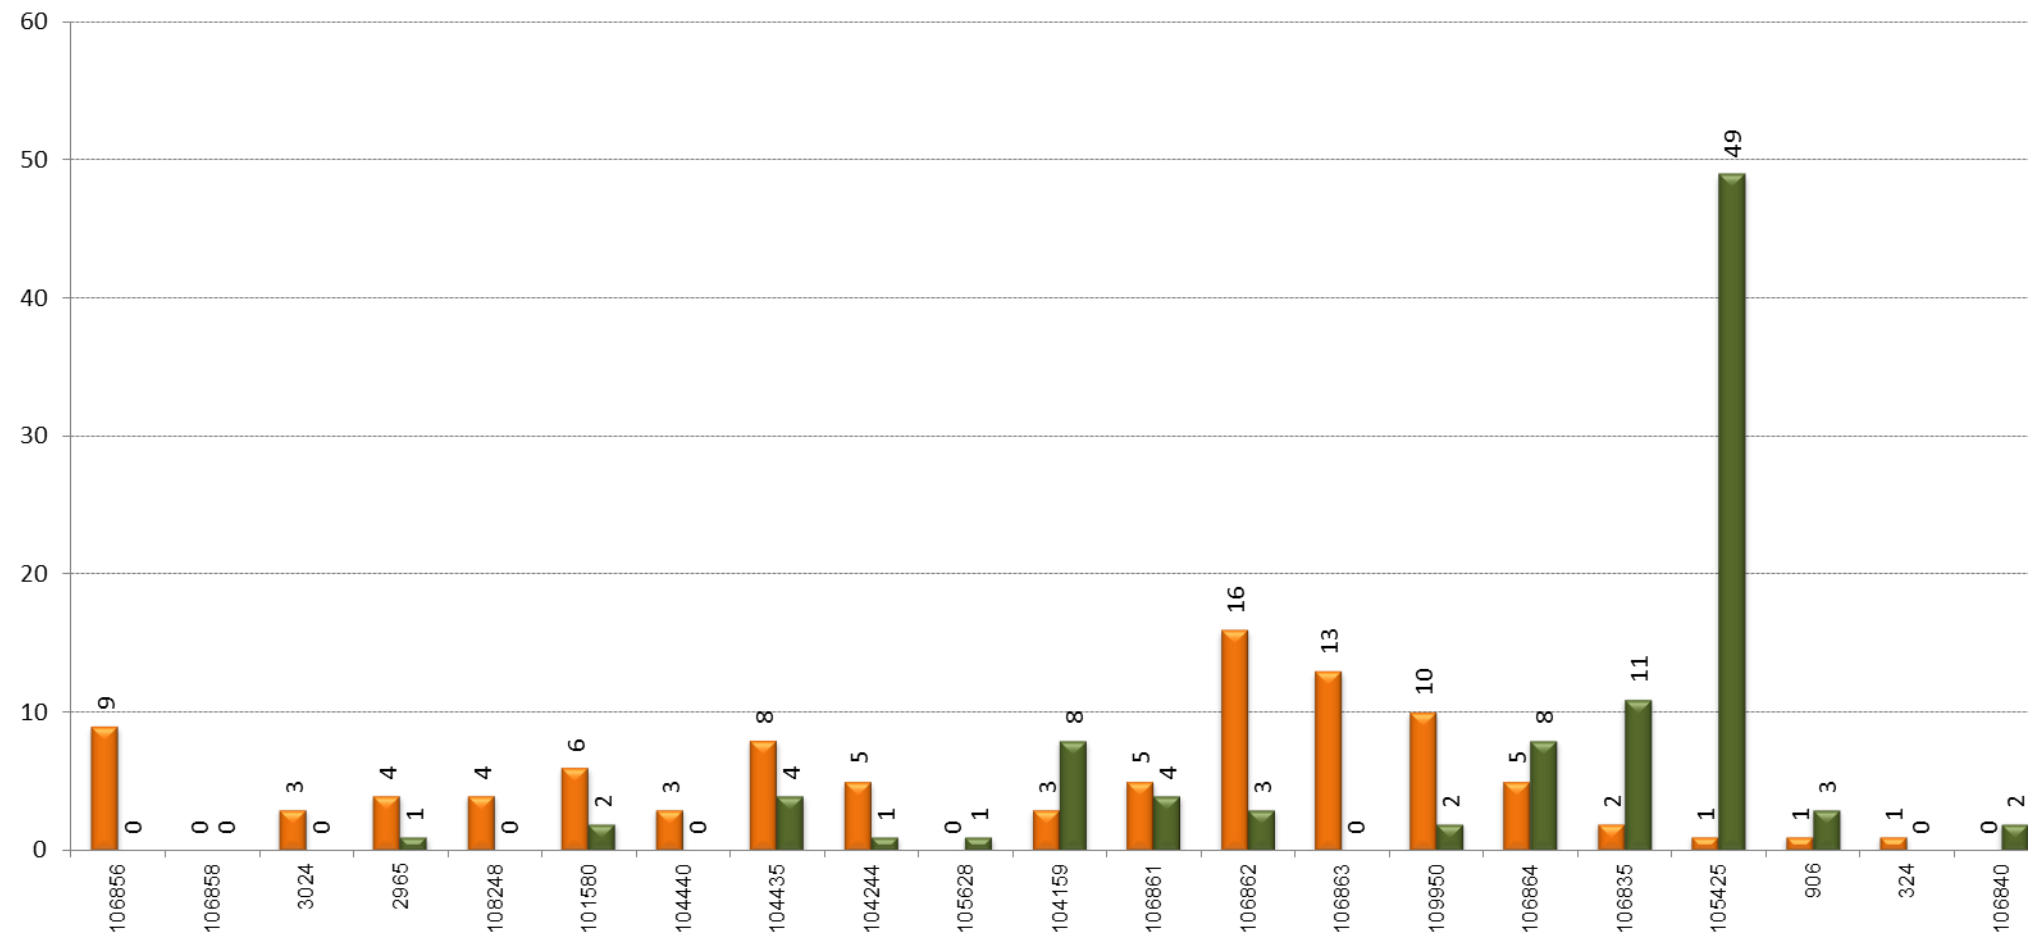

L16

TAULA RESUM

	L'Hospitalet de Llobregat - Barcelona	Barcelona - L'Hospitalet de Llobregat	TOTAL
Velocitat mitjana	13,86	9,36	11,61
Velocitat mínima	9,92	7,40	8,66
Temps mitjà de regulació			0:07:42
Temps mínim mitjà de regulació			0:00:00
Càrrega màxima	37	63	63
Factor de càrrega punta (càrrega màxima/demanda diària)			1,93%
Tipus vehicle			Estàndard
% ocupació amb càrrega màxima			70%

SENTIT: Hospitalet de Llobregat - Barcelona

CÀRREGA

SENTIT: Barcelona - Hospitalet de Llobregat

EXPEDICIÓ MÉS CARREGADA: 17:00-17:40

SENTIT: Hospitalet de Llobregat - Barcelona

 Pujades
 Baixades

CÀRREGA EXPEDICIÓ MÉS CARREGADA: 17:00-17:40

SENTIT: Hospitalet de Llobregat - Barcelona

EXPEDICIÓ MÉS CARREGADA: 8:20-9:00

SENTIT: Barcelona - Hospitalet de Llobregat

 Pujades
 Baixades

CÀRREGA EXPEDICIÓ MÉS CARREGADA: 8:20-9:00

SENTIT: Barcelona - Hospitalet de Llobregat

VIATGERS PER QUILÒMETRE I OCUPACIÓ

Línia	L16		TOTAL L16
	Hospitalet de Llobregat - Barcelona	Barcelona - Hospitalet de Llobregat	
Viatgers x km	2.767,30	4.507,21	7.274,51
Viatgers	1.260	1.999	3.259
Recorregut mitjà (km)	2,20	2,25	2,23
Km útils / dia			605,01
Ocupació viatgers x km / km útils			12,02