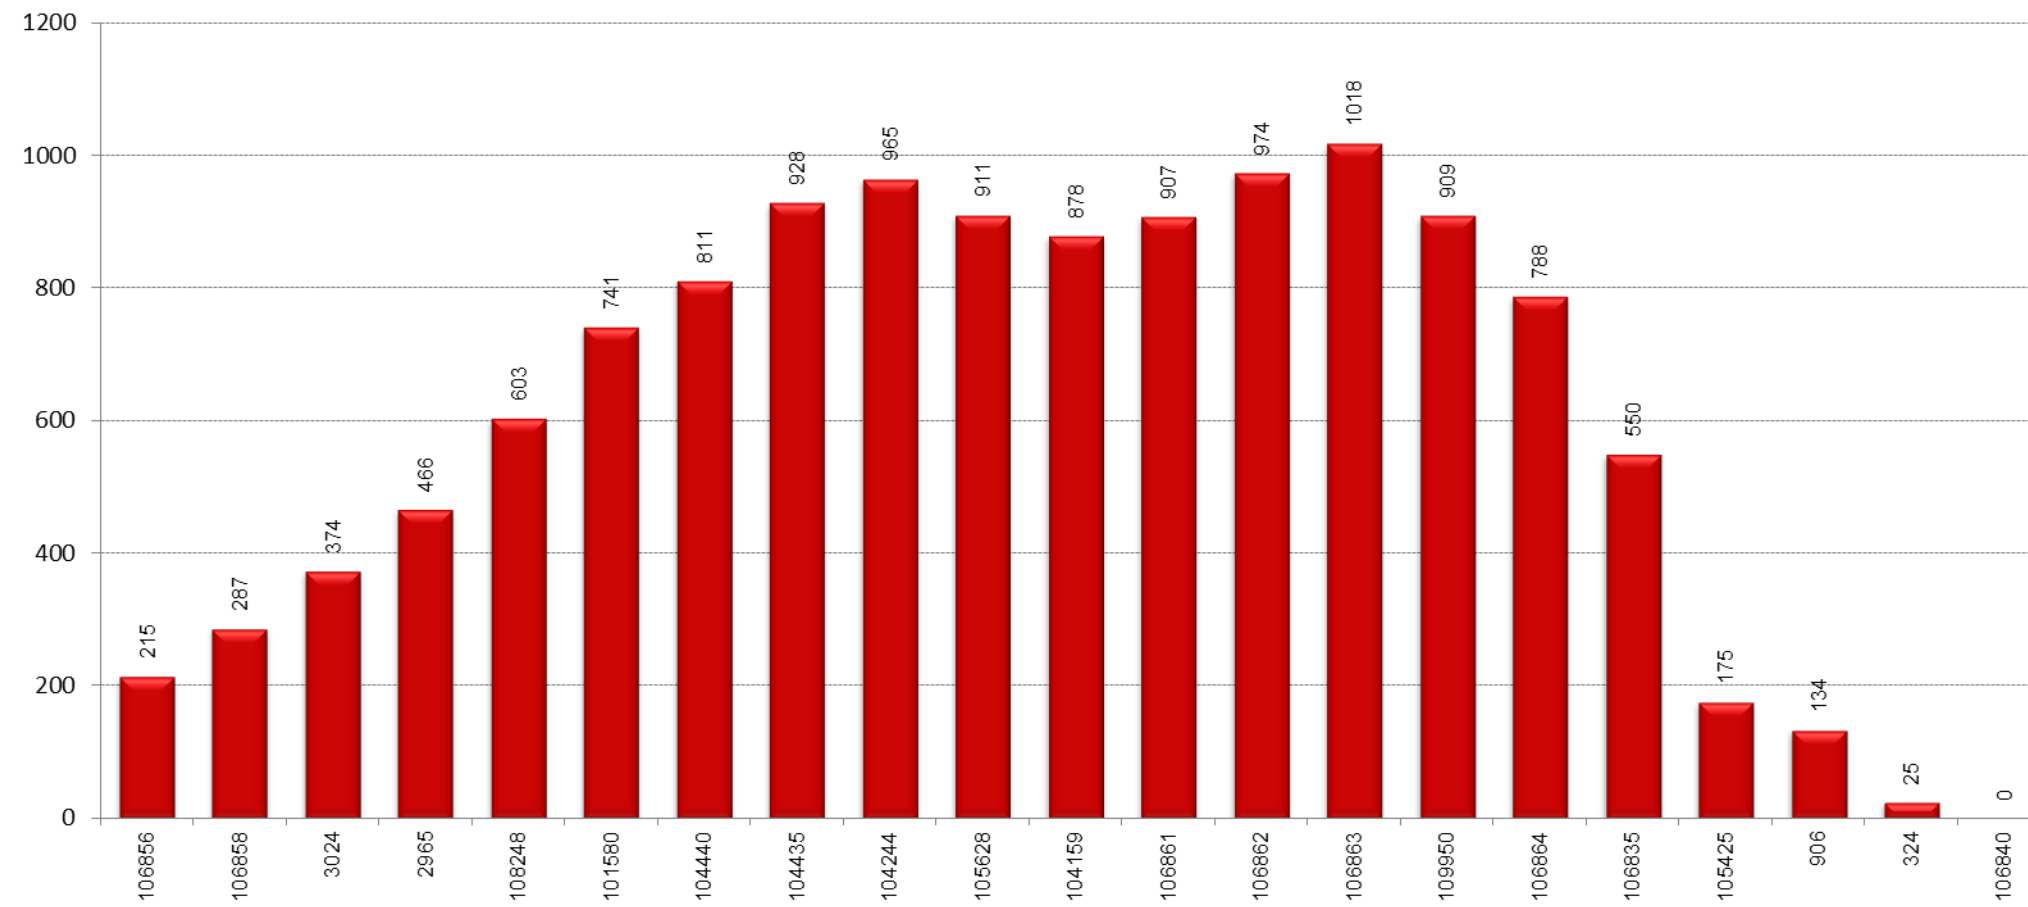

CÀRREGA

SENTIT: Barcelona - Hospitalet de Llobregat