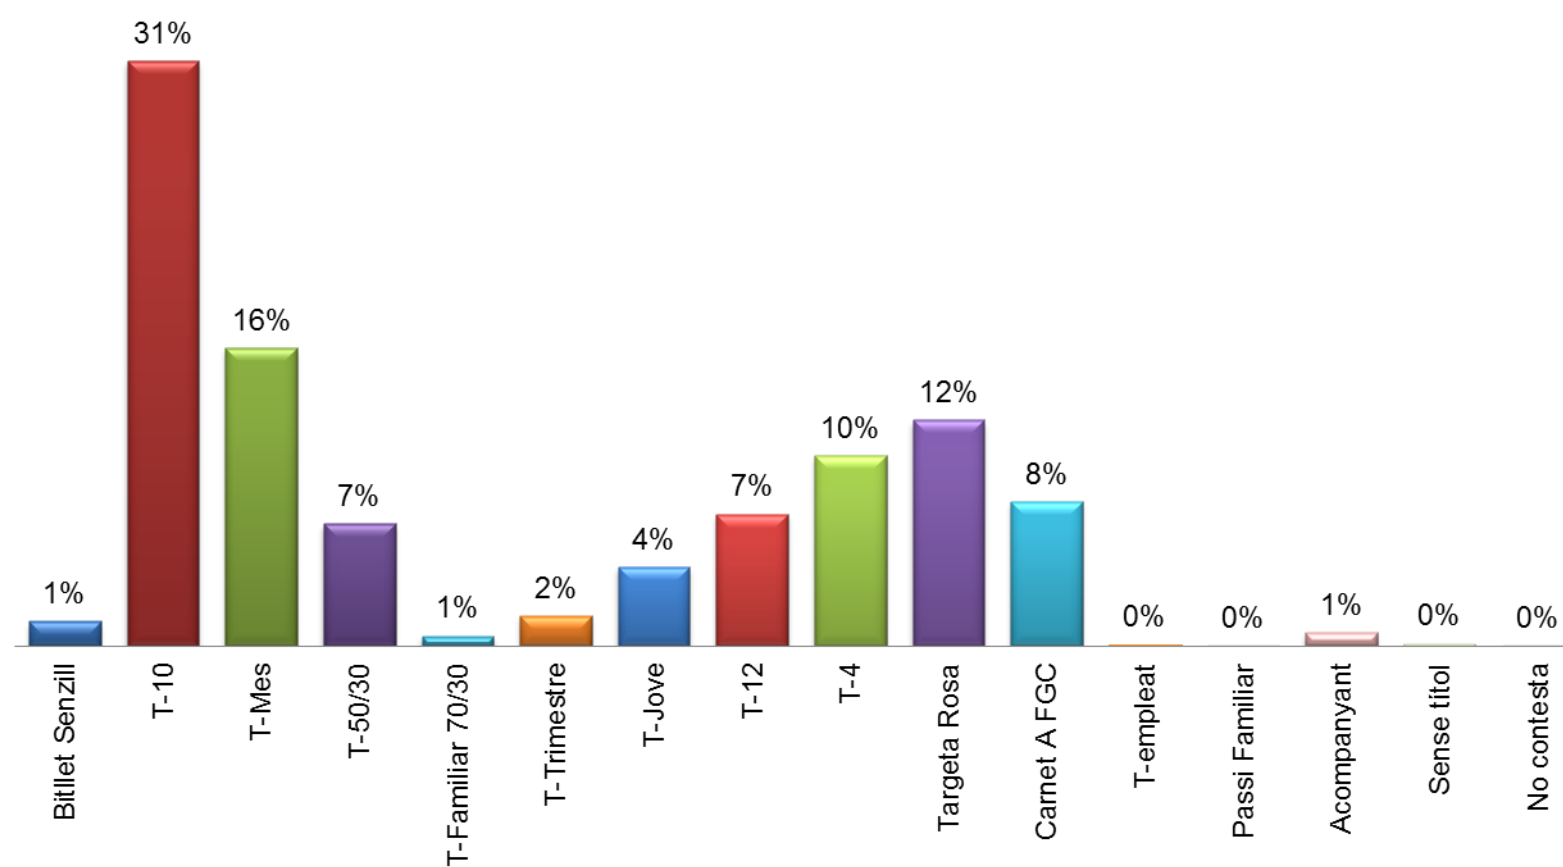

DISTRIBUCIÓ DELS TÍTOLS DE TRANSPORT