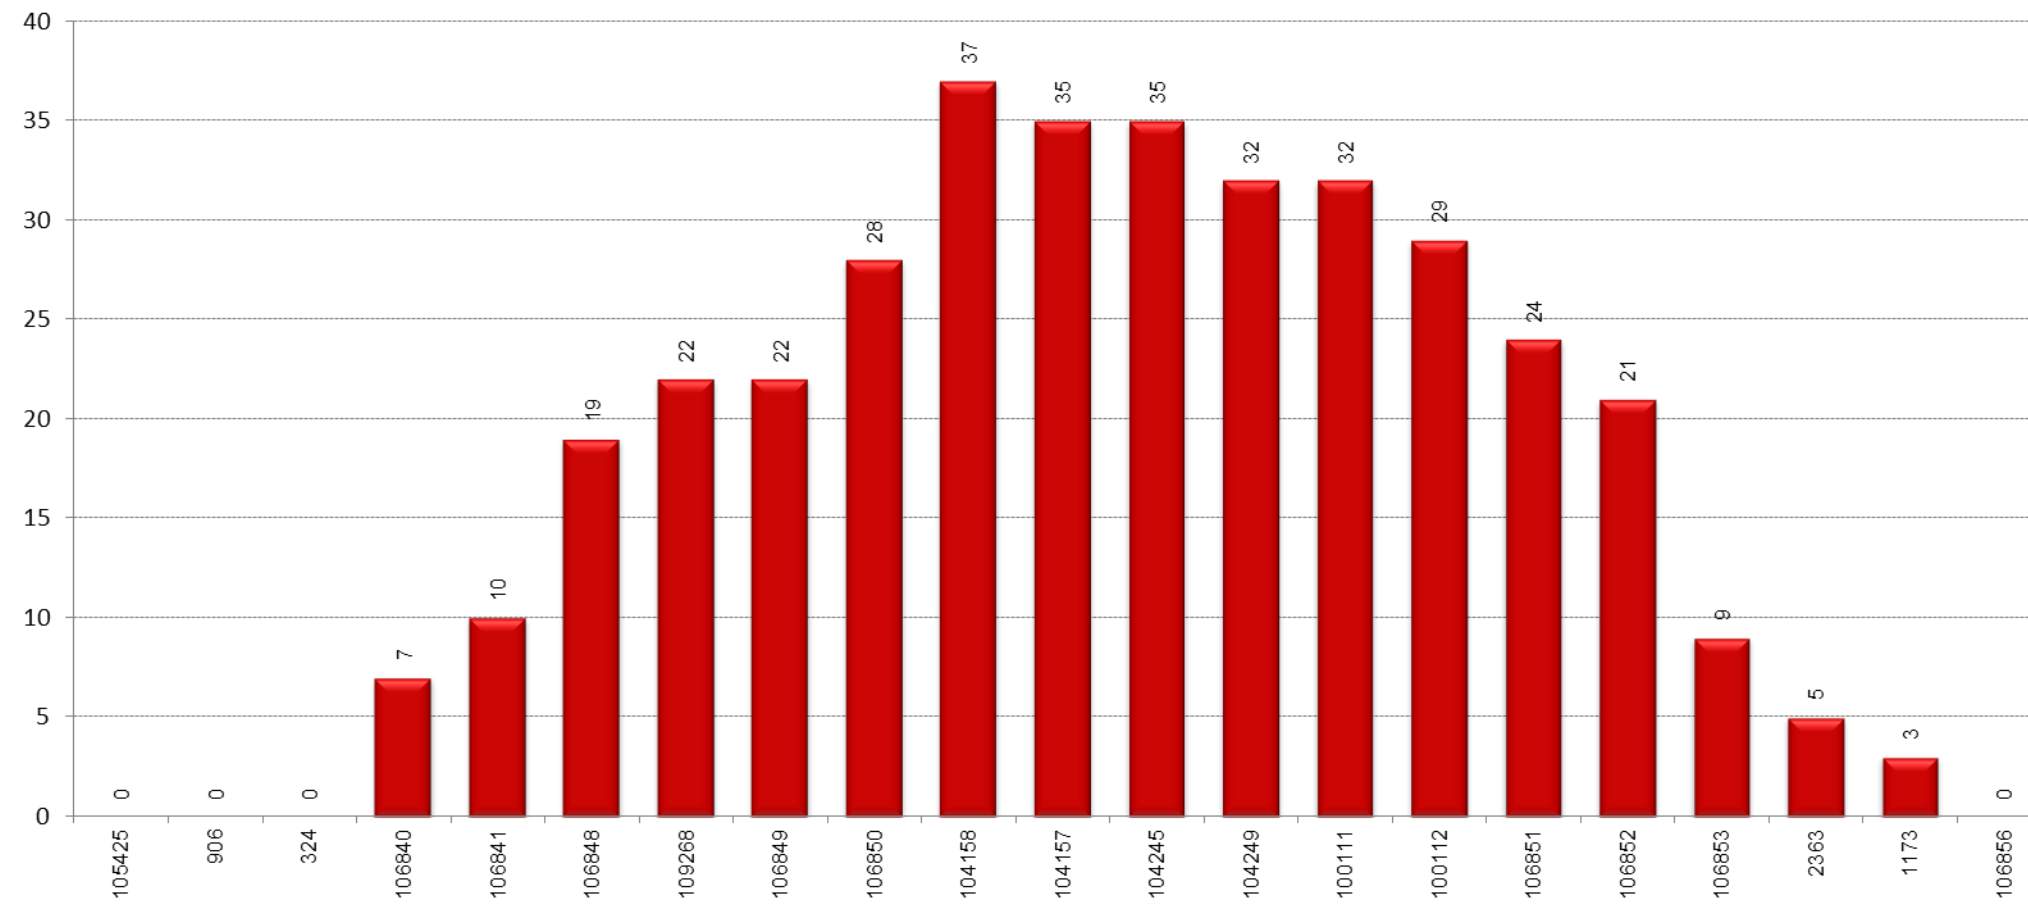

CÀRREGA EXPEDICIÓ MÉS CARREGADA: 17:00-17:40

SENTIT: Hospitalet de Llobregat - Barcelona