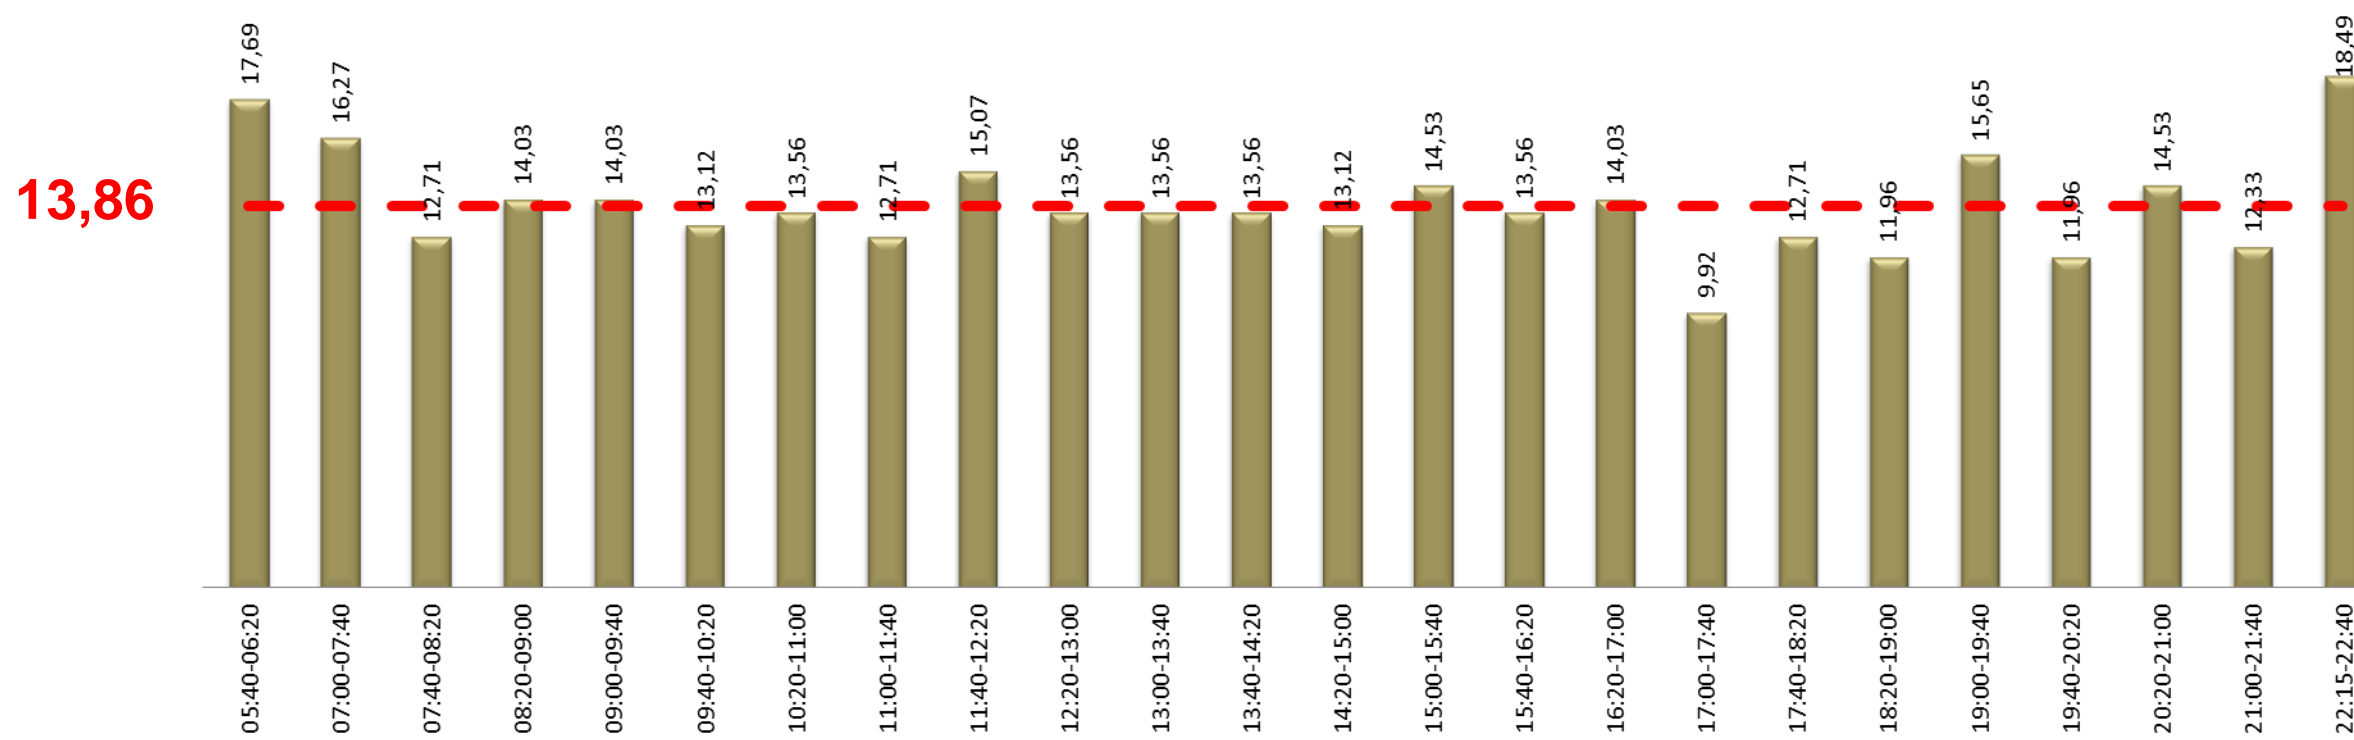

L16

TAULA RESUM

	L'Hospitalet de Llobregat - Barcelona	Barcelona - L'Hospitalet de Llobregat	TOTAL
Velocitat mitjana	13,86	9,36	11,61
Velocitat mínima	9,92	7,40	8,66
Temps mitjà de regulació			0:07:42
Temps mínim mitjà de regulació			0:00:00
Càrrega màxima	37	63	63
Factor de càrrega punta (càrrega màxima/demanda diària)			1,93%
Tipus vehicle			Estàndard
% ocupació amb càrrega màxima			70%

DISTRIBUCIÓ DELS VIATGERS PER QUART D'HORA

DISTRIBUCIÓ DELS TÍTOLS DE TRANSPORT

VELOCITAT COMERCIAL PER EXPEDICIÓ I MITJANA DE LA LÍNIA

SENTIT: Hospitalet de Llobregat - Barcelona

Mitjana 3 més lentes = 11,28 km/h

VELOCITAT COMERCIAL PER EXPEDICIÓ I MITJANA DE LA LÍNIA

SENTIT: Barcelona - Hospitalet de Llobregat

Mitjana 3 més lentes = 7,71 km/h

PRINCIPALS TRAJECTES

 Hospitalet de Llobregat - Barcelona
 Barcelona - Hospitalet de Llobregat