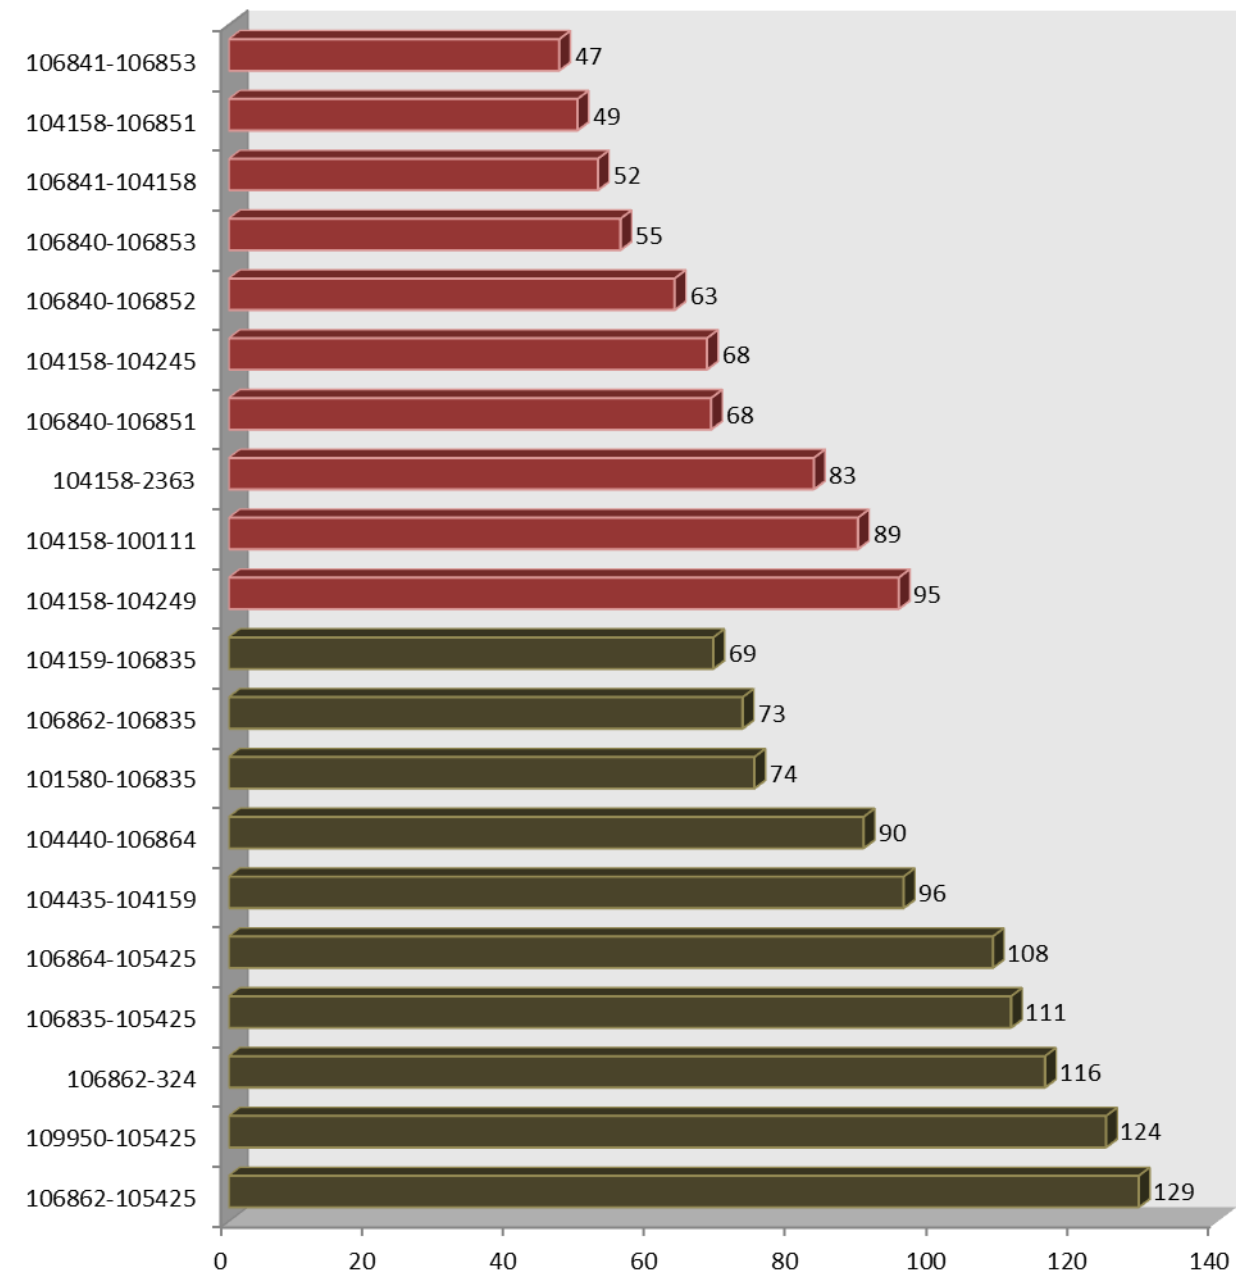

PRINCIPALS TRAJECTES

Hospitalet de Llobregat - Barcelona
 Barcelona - Hospitalet de Llobregat