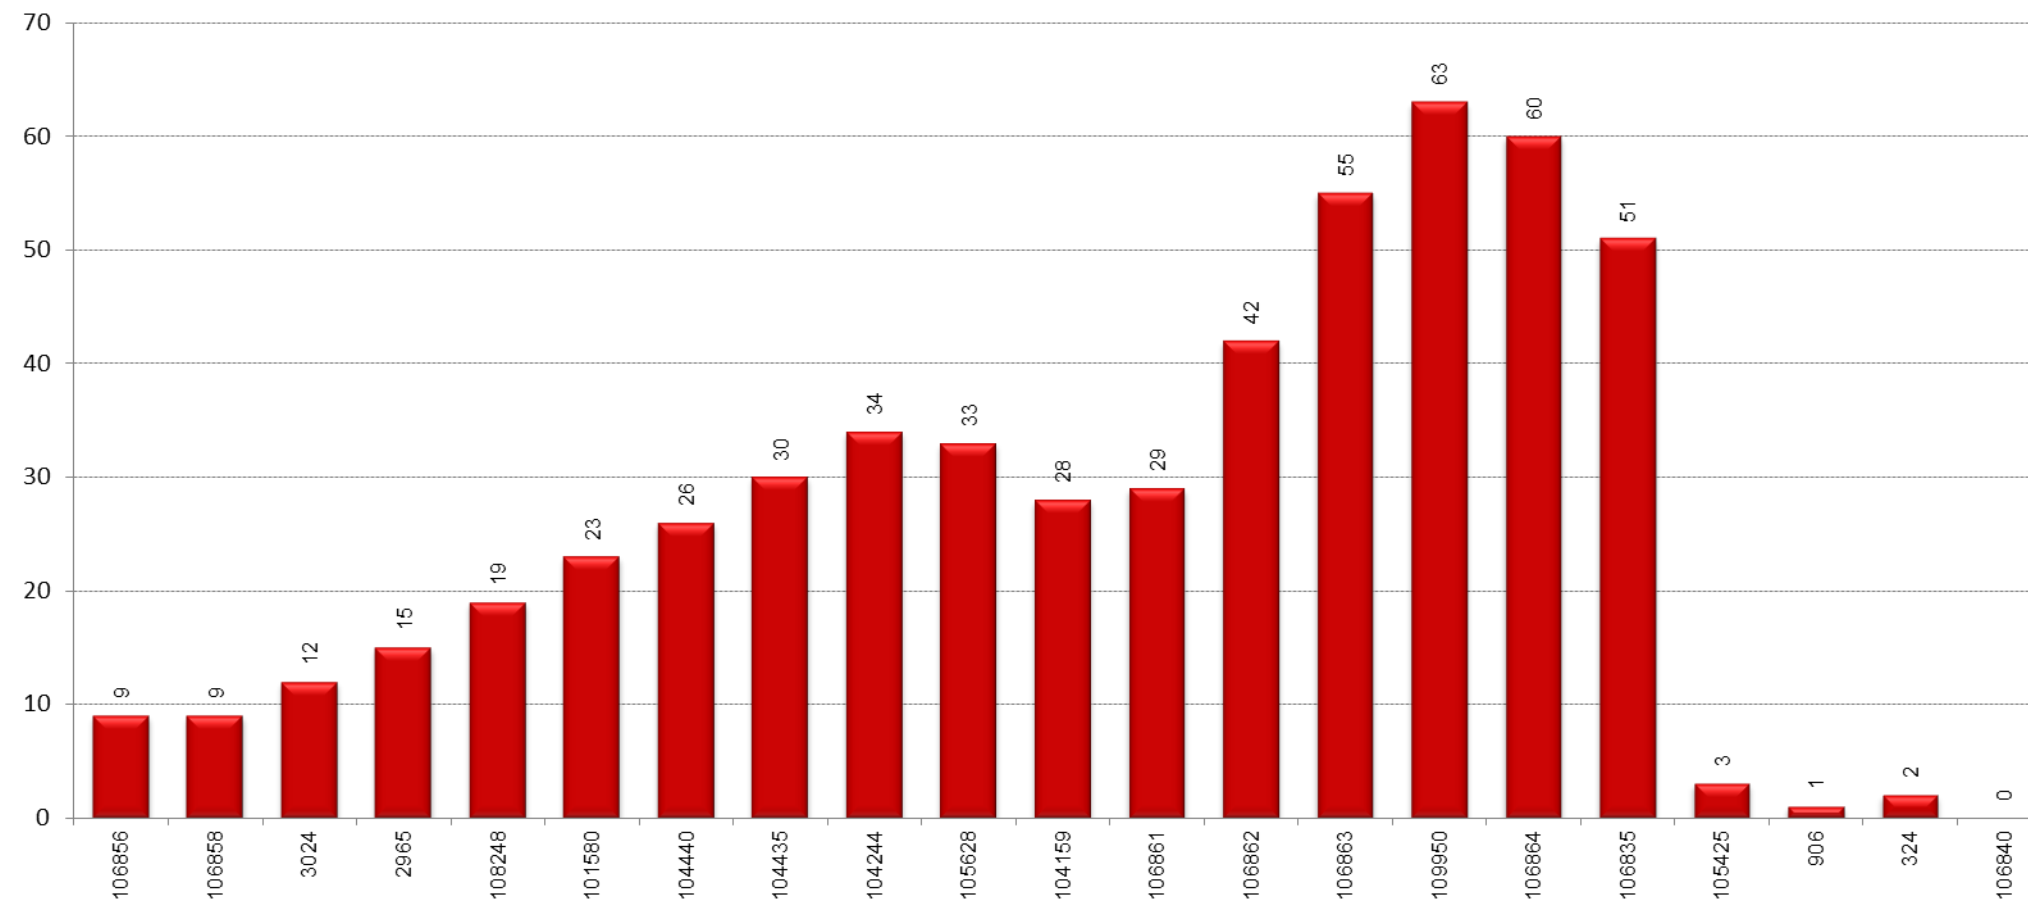

L16

TAULA RESUM

	L'Hospitalet de Llobregat - Barcelona	Barcelona - L'Hospitalet de Llobregat	TOTAL
Velocitat mitjana	13,86	9,36	11,61
Velocitat mínima	9,92	7,40	8,66
Temps mitjà de regulació			0:07:42
Temps mínim mitjà de regulació			0:00:00
Càrrega màxima	37	63	63
Factor de càrrega punta (càrrega màxima/demanda diària)			1,93%
Tipus vehicle			Estàndard
% ocupació amb càrrega màxima			70%

SENTIT: Hospitalet de Llobregat - Barcelona

EXPEDICIÓ MÉS CARREGADA: 8:20-9:00

SENTIT: Barcelona - Hospitalet de Llobregat

 Pujades
 Baixades

CÀRREGA EXPEDICIÓ MÉS CARREGADA: 8:20-9:00

SENTIT: Barcelona - Hospitalet de Llobregat

DISTRIBUCIÓ DELS VIATGERS PER QUART D'HORA

DISTRIBUCIÓ DELS TÍTOLS DE TRANSPORT

VELOCITAT COMERCIAL PER EXPEDICIÓ I MITJANA DE LA LÍNIA

SENTIT: Hospitalet de Llobregat - Barcelona

Mitjana 3 més lentes = 11,28 km/h