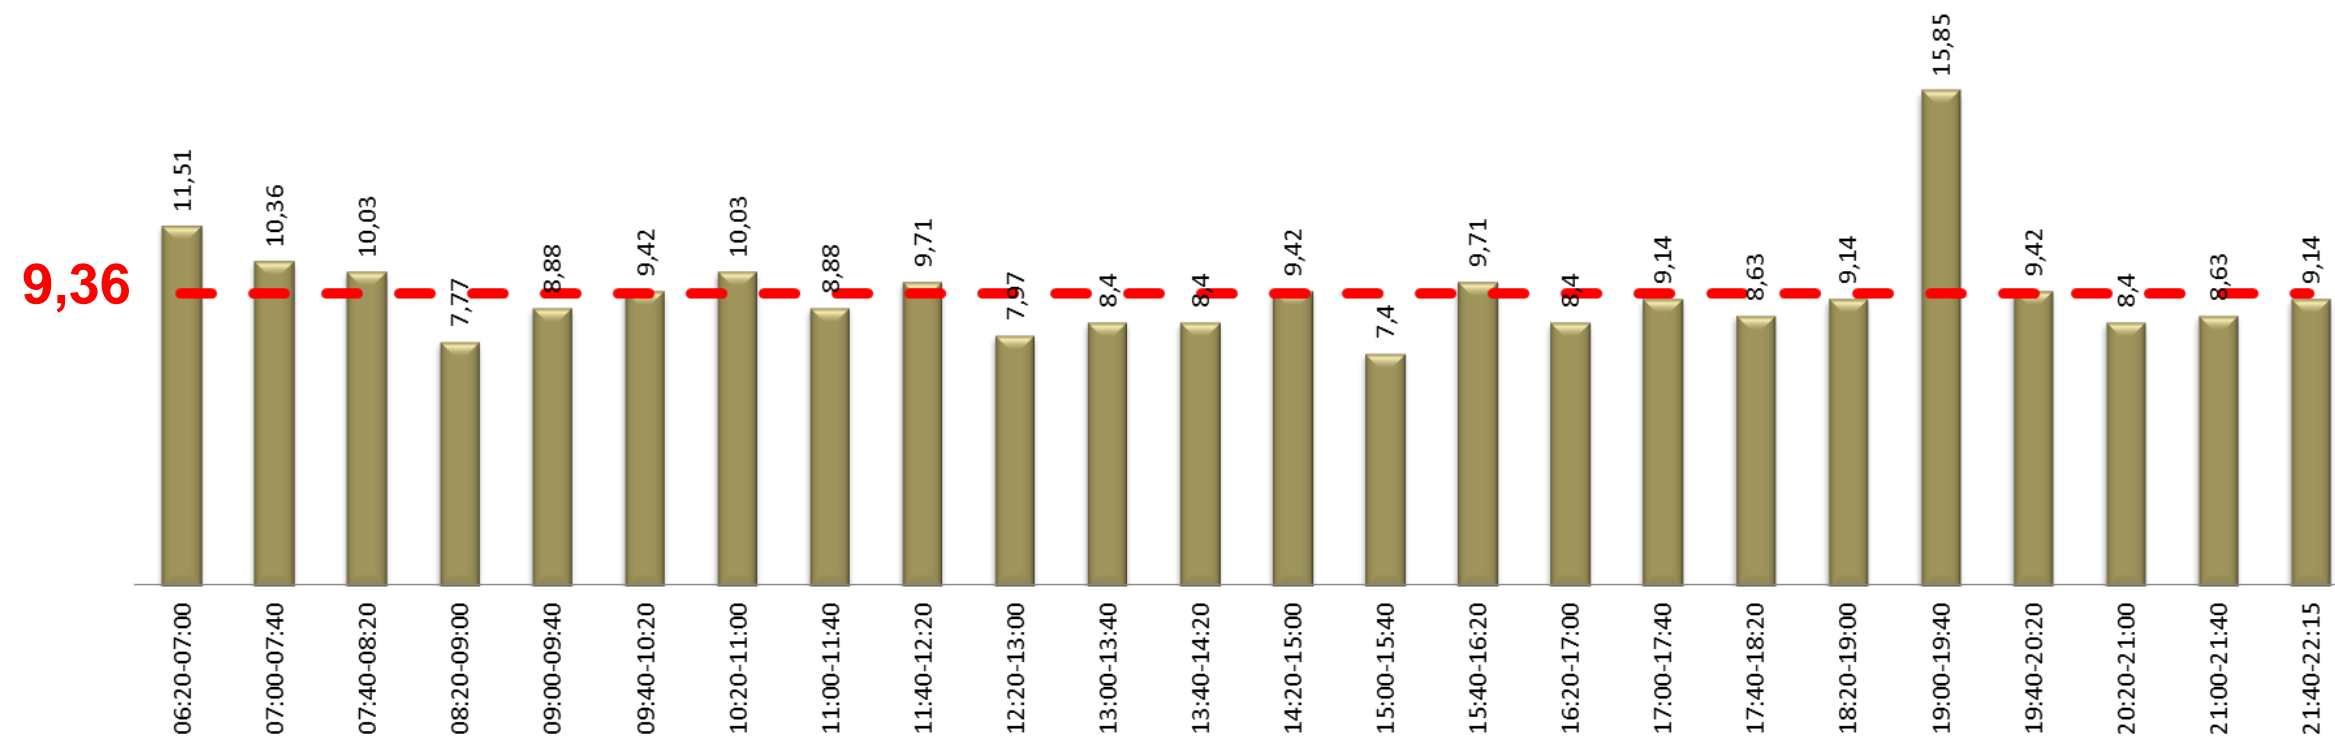

L16

TAULA RESUM

	L'Hospitalet de Llobregat - Barcelona	Barcelona - L'Hospitalet de Llobregat	TOTAL
Velocitat mitjana	13,86	9,36	11,61
Velocitat mínima	9,92	7,40	8,66
Temps mitjà de regulació			0:07:42
Temps mínim mitjà de regulació			0:00:00
Càrrega màxima	37	63	63
Factor de càrrega punta (càrrega màxima/demanda diària)			1,93%
Tipus vehicle			Estàndard
% ocupació amb càrrega màxima			70%

DISTRIBUCIÓ DELS VIATGERS PER QUART D'HORA

DISTRIBUCIÓ DELS TÍTOLS DE TRANSPORT

VELOCITAT COMERCIAL PER EXPEDICIÓ I MITJANA DE LA LÍNIA

SENTIT: Hospitalet de Llobregat - Barcelona

Mitjana 3 més lentes = 11,28 km/h

VELOCITAT COMERCIAL PER EXPEDICIÓ I MITJANA DE LA LÍNIA

SENTIT: Barcelona - Hospitalet de Llobregat

Mitjana 3 més lentes = 7,71 km/h

PRINCIPALS TRAJECTES

 Hospitalet de Llobregat - Barcelona
 Barcelona - Hospitalet de Llobregat