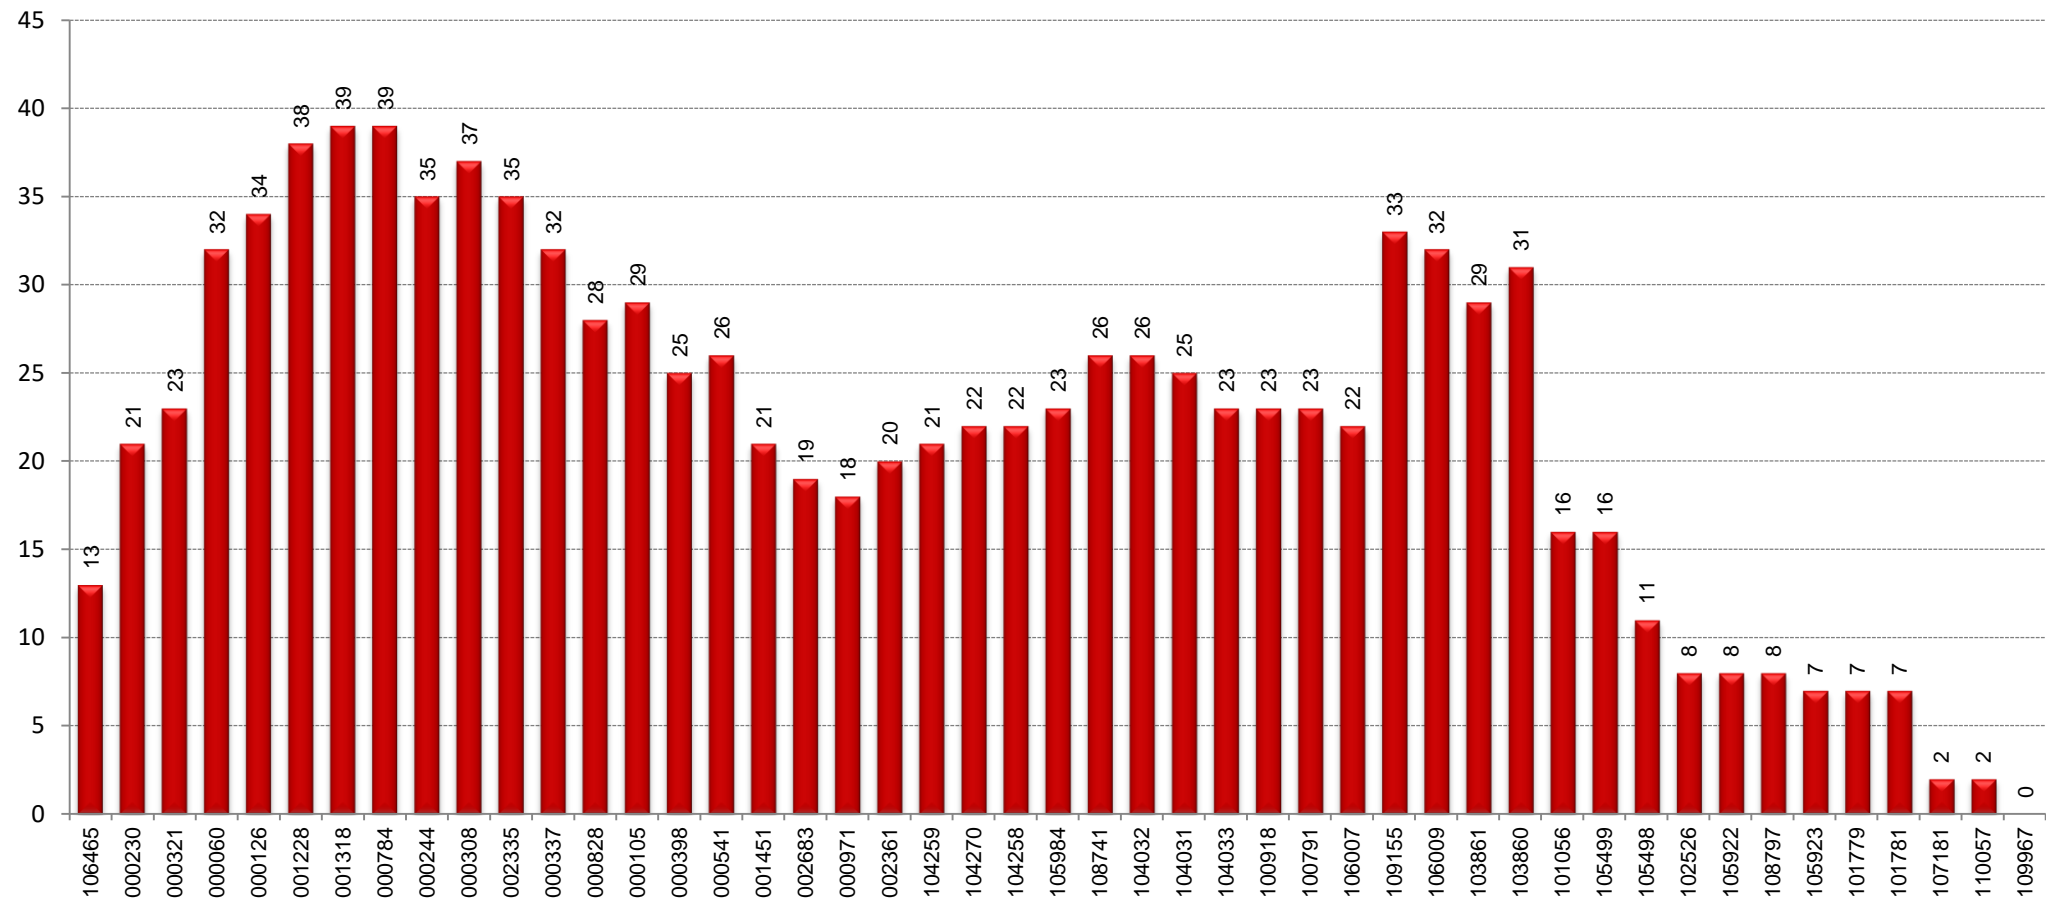

CÀRREGA EXPEDICIÓ MÉS CARREGADA: 18:00-19:20

SENTIT: Ronda Sant Pere - Can Ruti