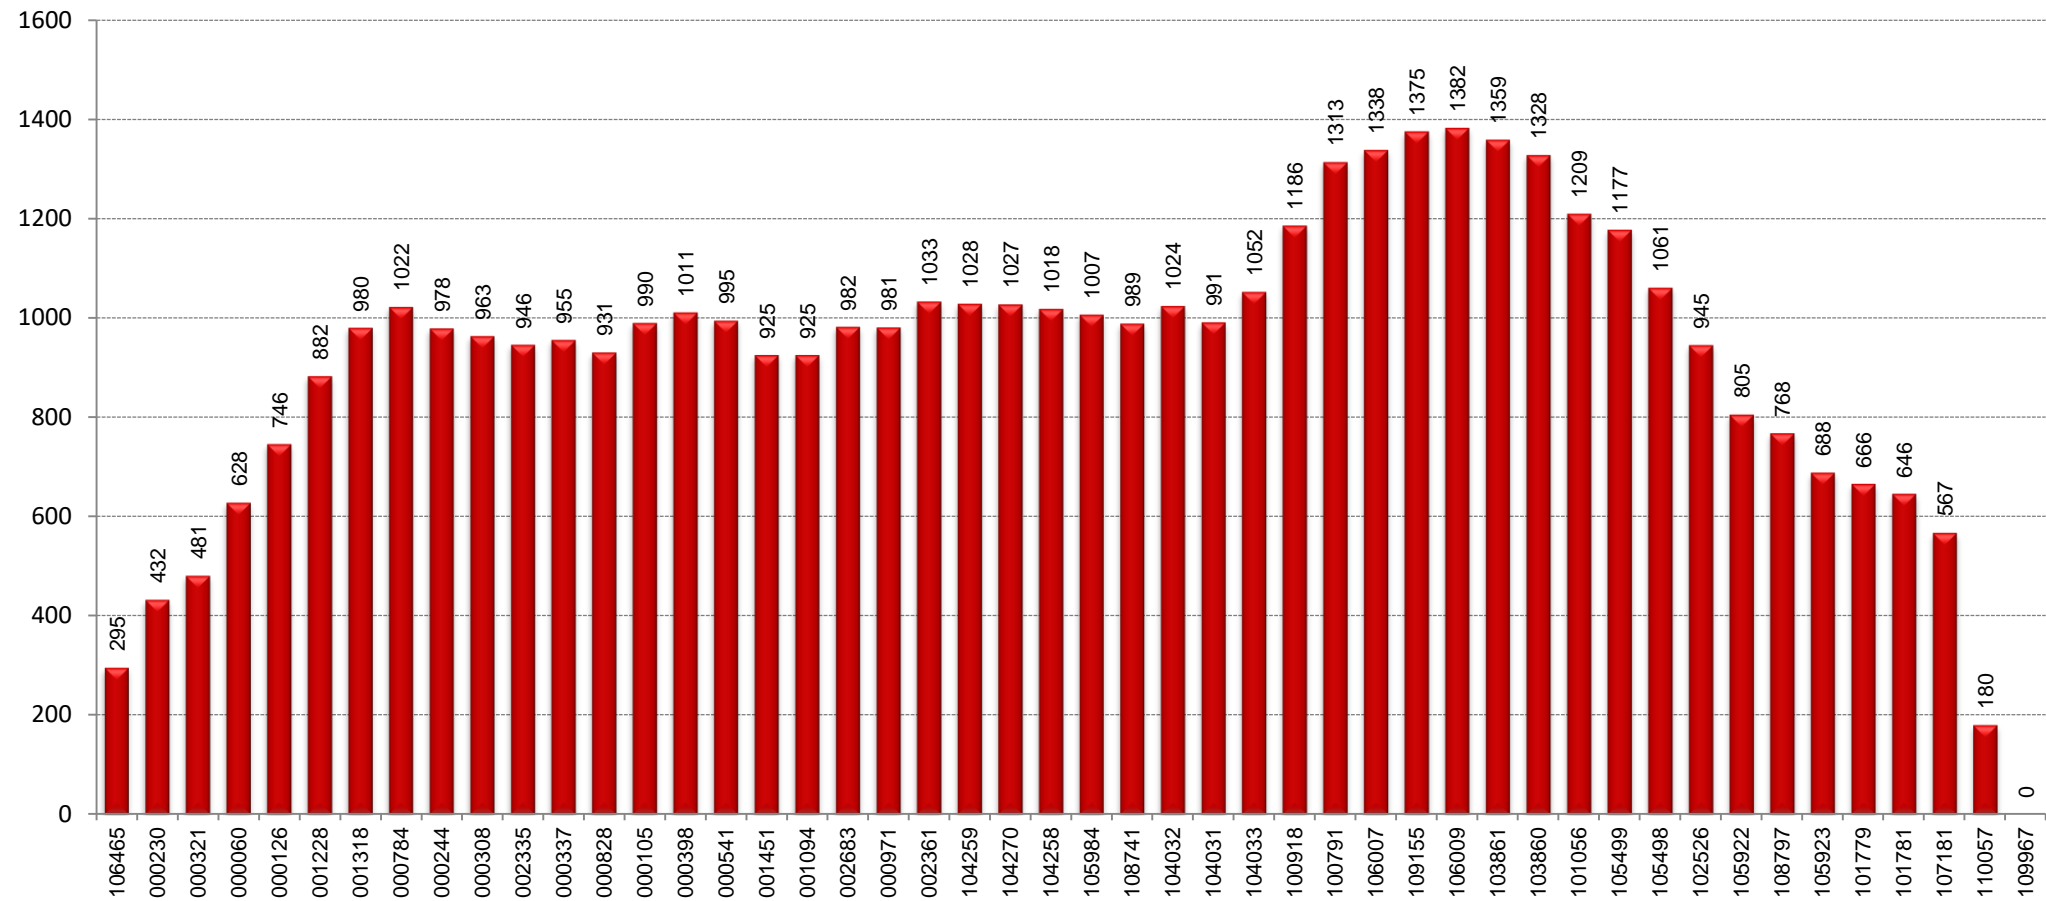

CÀRREGA

SENTIT: Ronda Sant Pere - Can Ruti