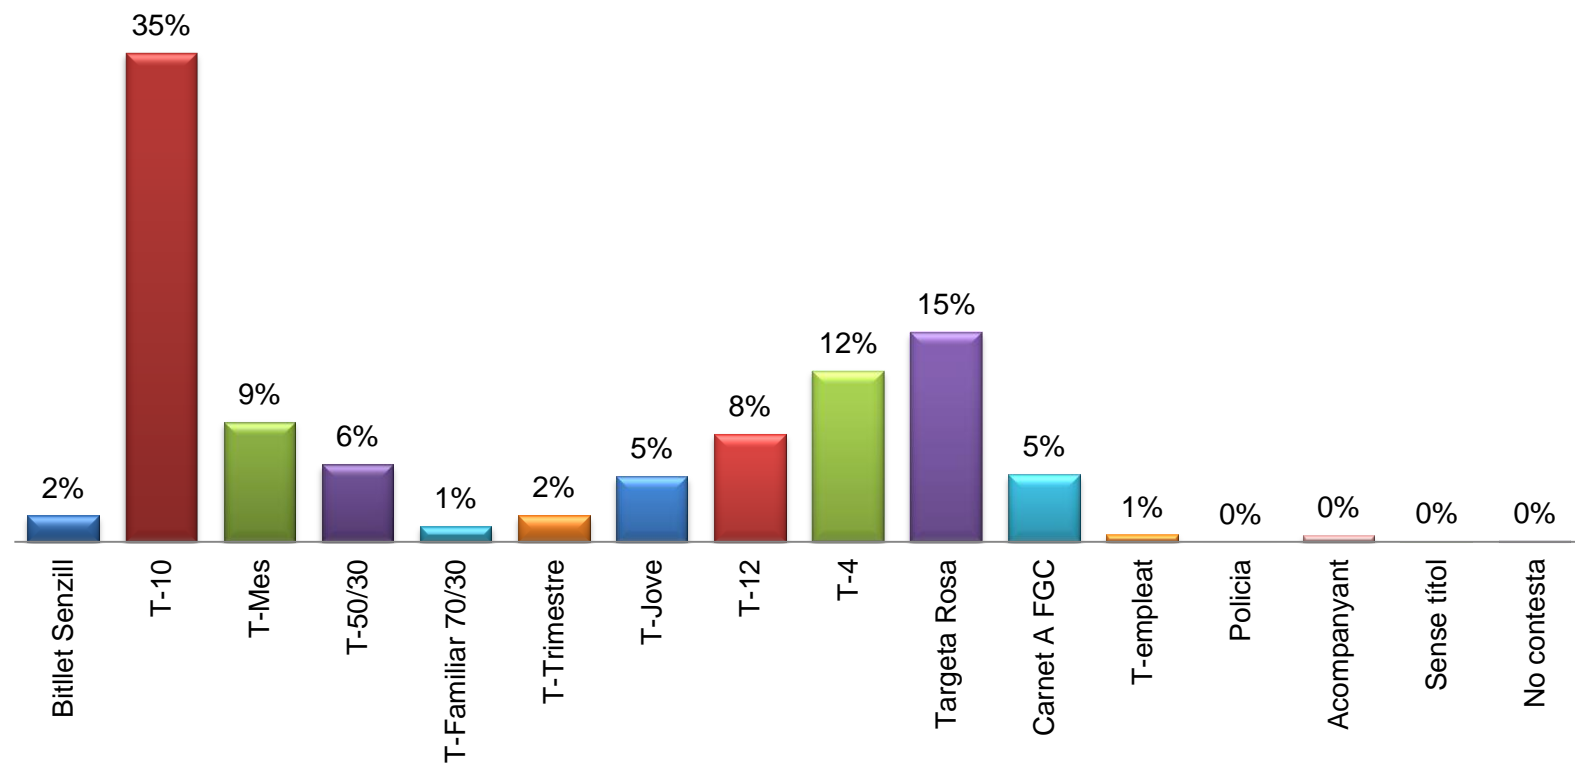

DISTRIBUCIÓ DELS TÍTOLS DE TRANSPORT