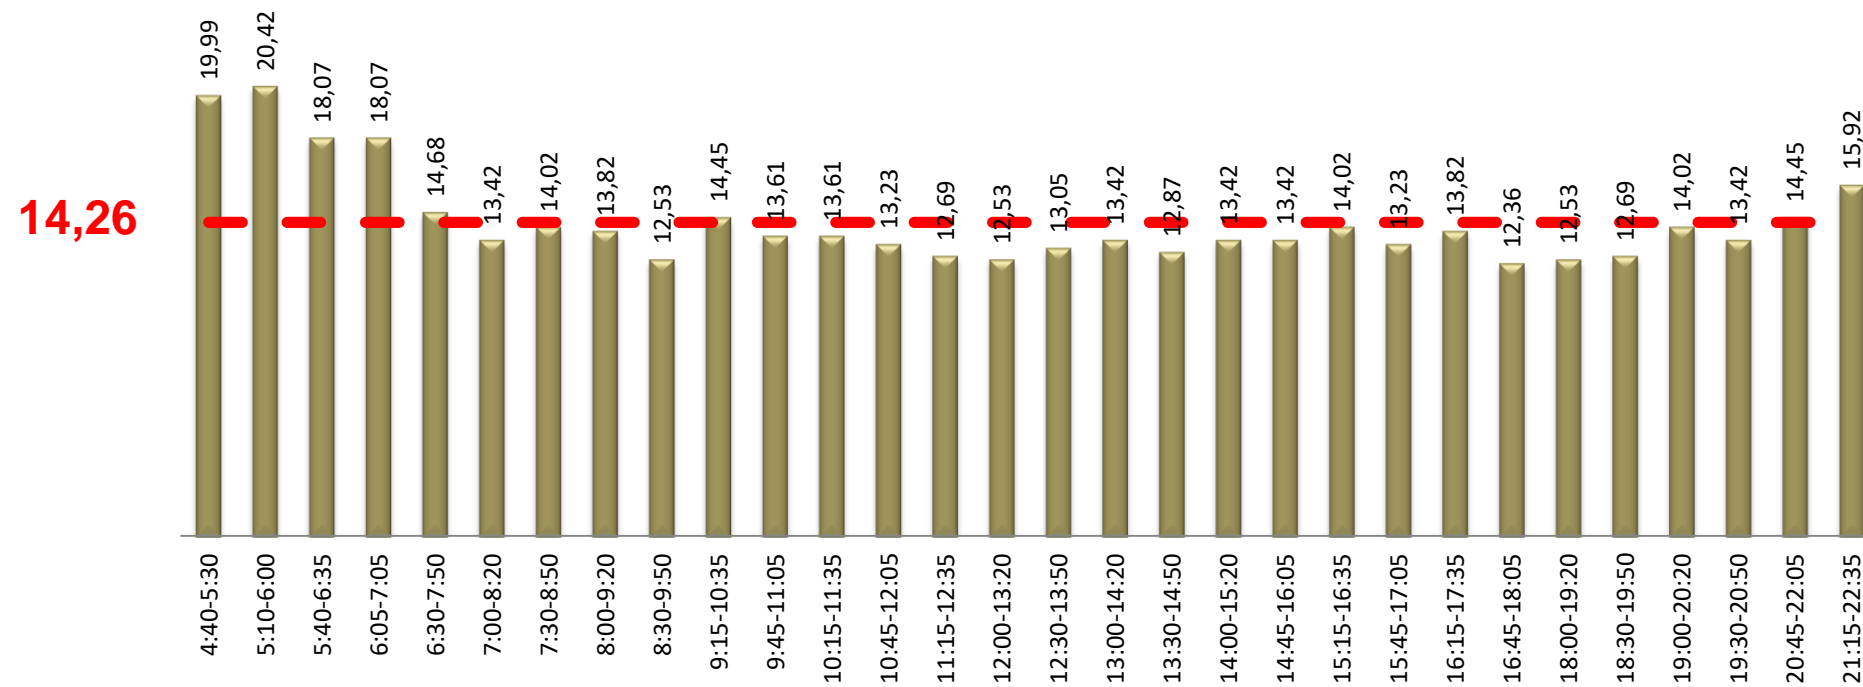

DISTRIBUCIÓ DELS VIATGERS PER QUART D'HORA

DISTRIBUCIÓ DELS TÍTOLS DE TRANSPORT

VELOCITAT COMERCIAL PER EXPEDICIÓ I MITJANA DE LA LÍNIA

SENTIT: Ronda Sant Pere - Can Ruti

Mitjana 3 més lentes = 12,47 km/h