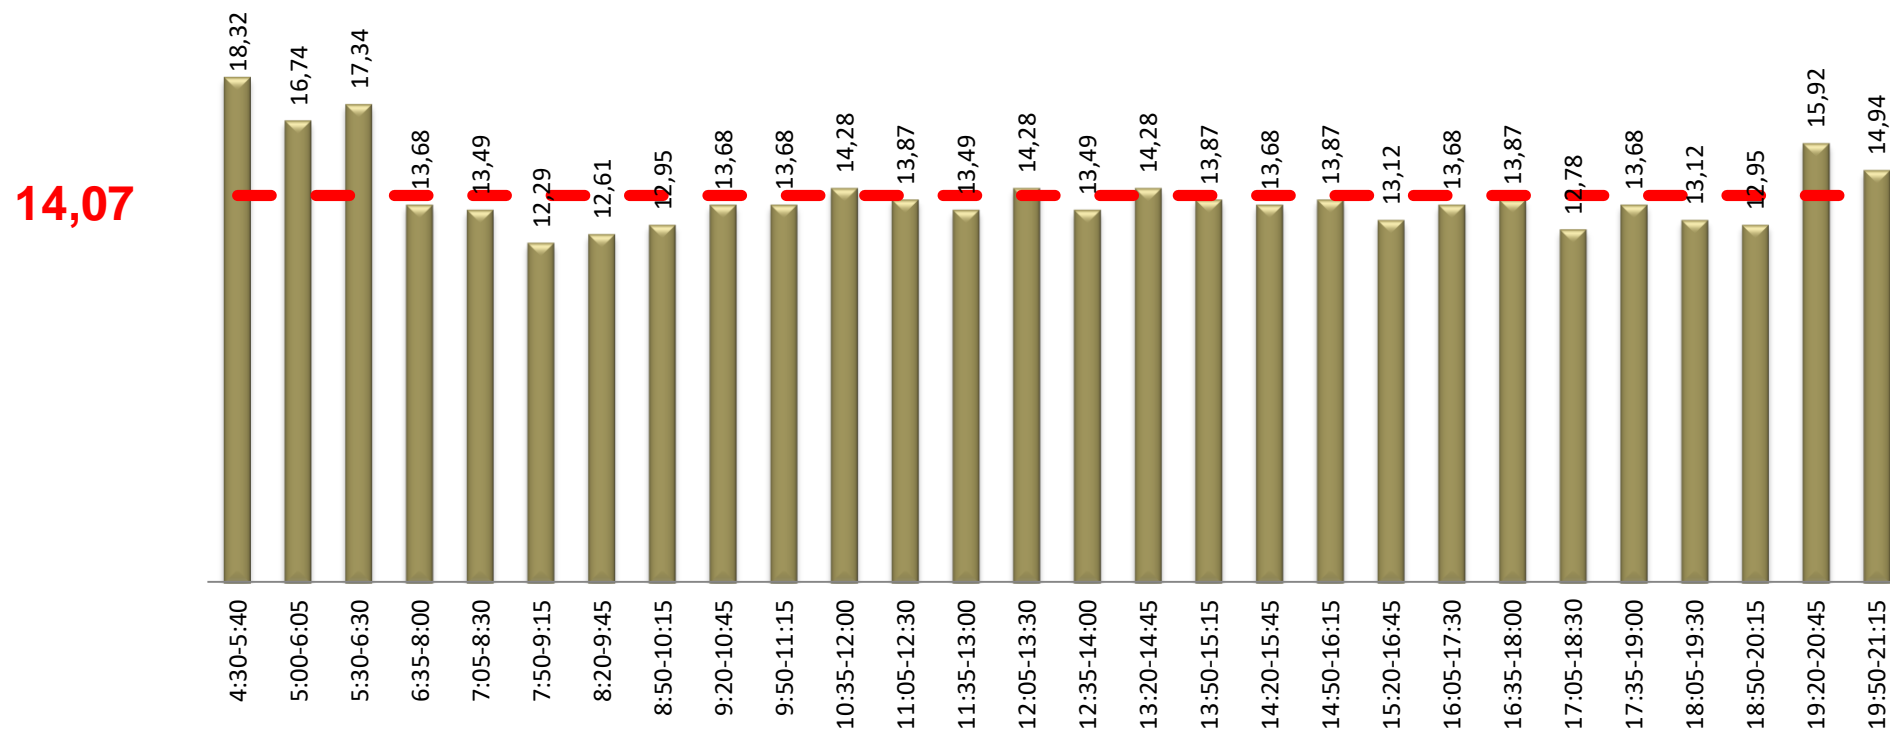

VELOCITAT COMERCIAL PER EXPEDICIÓ I MITJANA DE LA LÍNIA

SENTIT: Can Ruti - Ronda Sant Pere

Mitjana 3 més lentes = 12,56 km/h