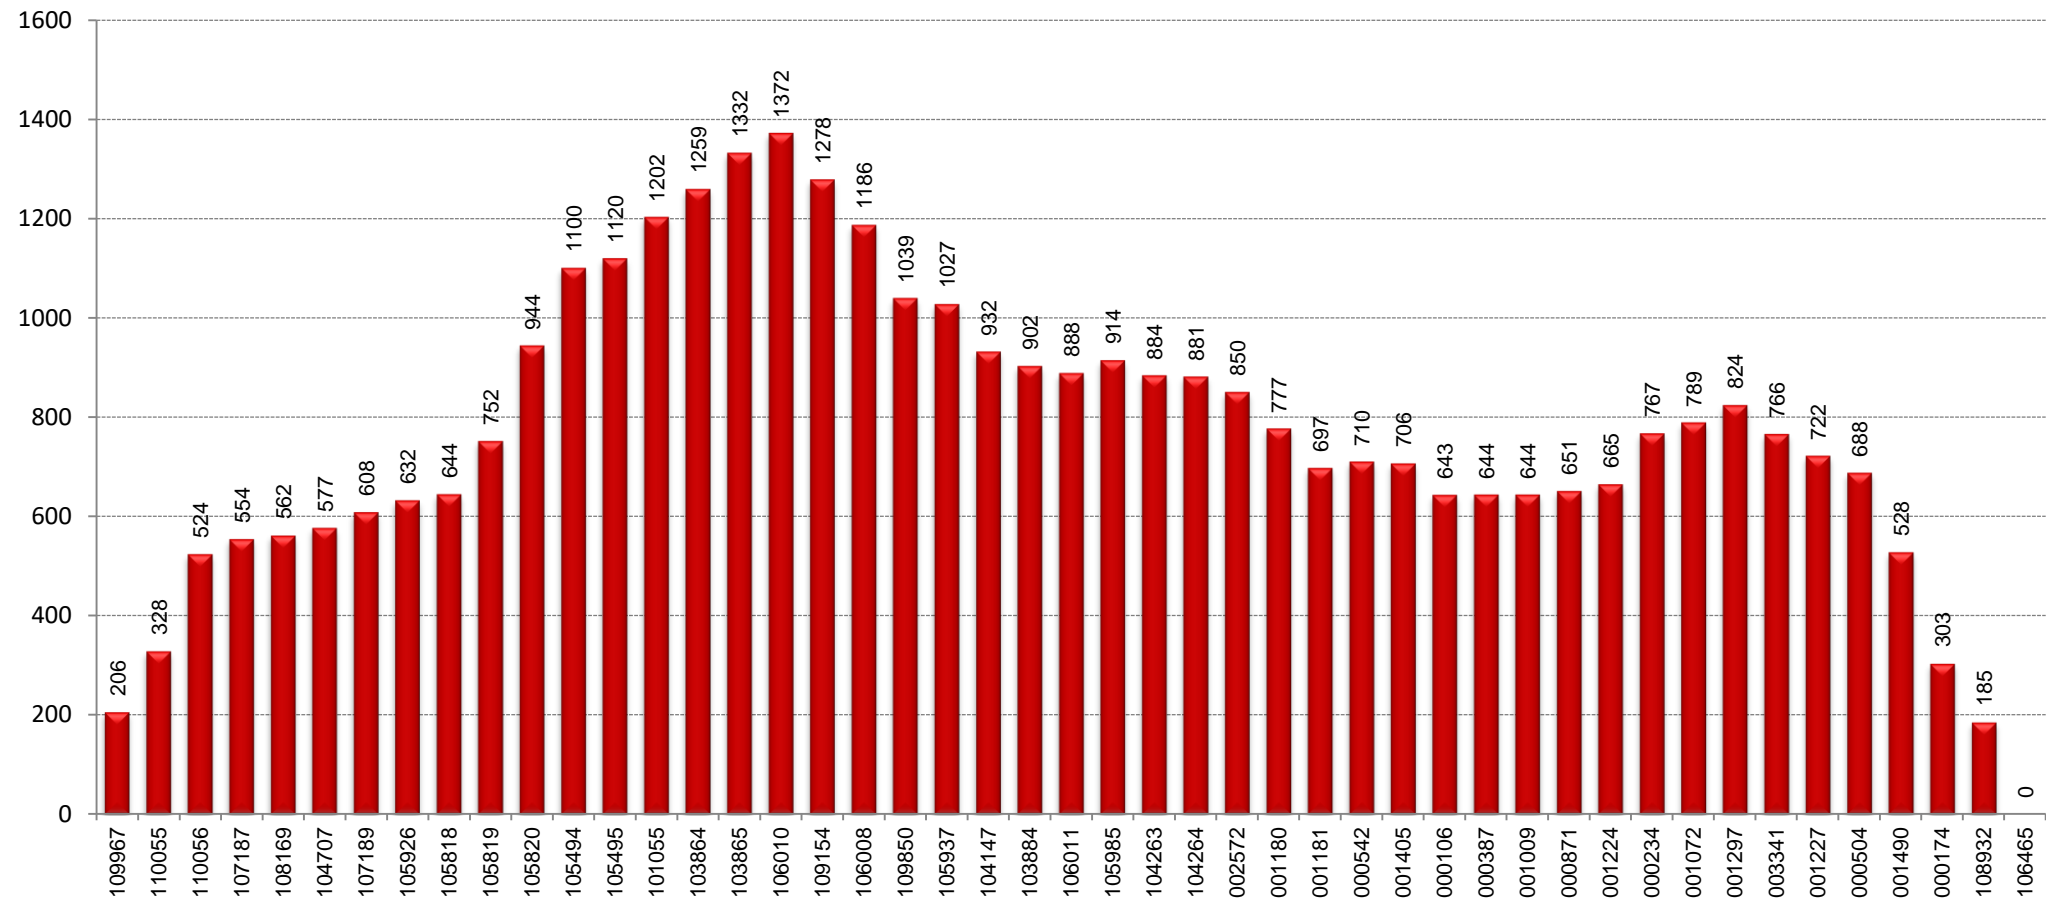

B24

TAULA RESUM

	Rda. Sant Pere - Can Ruti	Can Ruti - Rda. Sant Pere	TOTAL
Velocitat mitjana	14,26	14,07	14,17
Velocitat mínima	12,36	12,29	12,33
Temps mitjà de regulació			0:04:22
Temps mínim mitjà de regulació			0:00:00
Càrrega màxima	43	64	64
Factor de càrrega punta (càrrega màxima/demanda diària)			0,85%
Tipus vehicle			Estàndar
% ocupació amb càrrega màxima			71%

SENTIT: Ronda Sant Pere - Can Ruti

CÀRREGA

SENTIT: Can Ruti - Ronda Sant Pere

EXPEDICIÓ MÉS CARREGADA: 18:00-19:20

SENTIT: Ronda Sant Pere - Can Ruti

█ Pujades
█ Baixades

CÀRREGA EXPEDICIÓ MÉS CARREGADA: 18:00-19:20