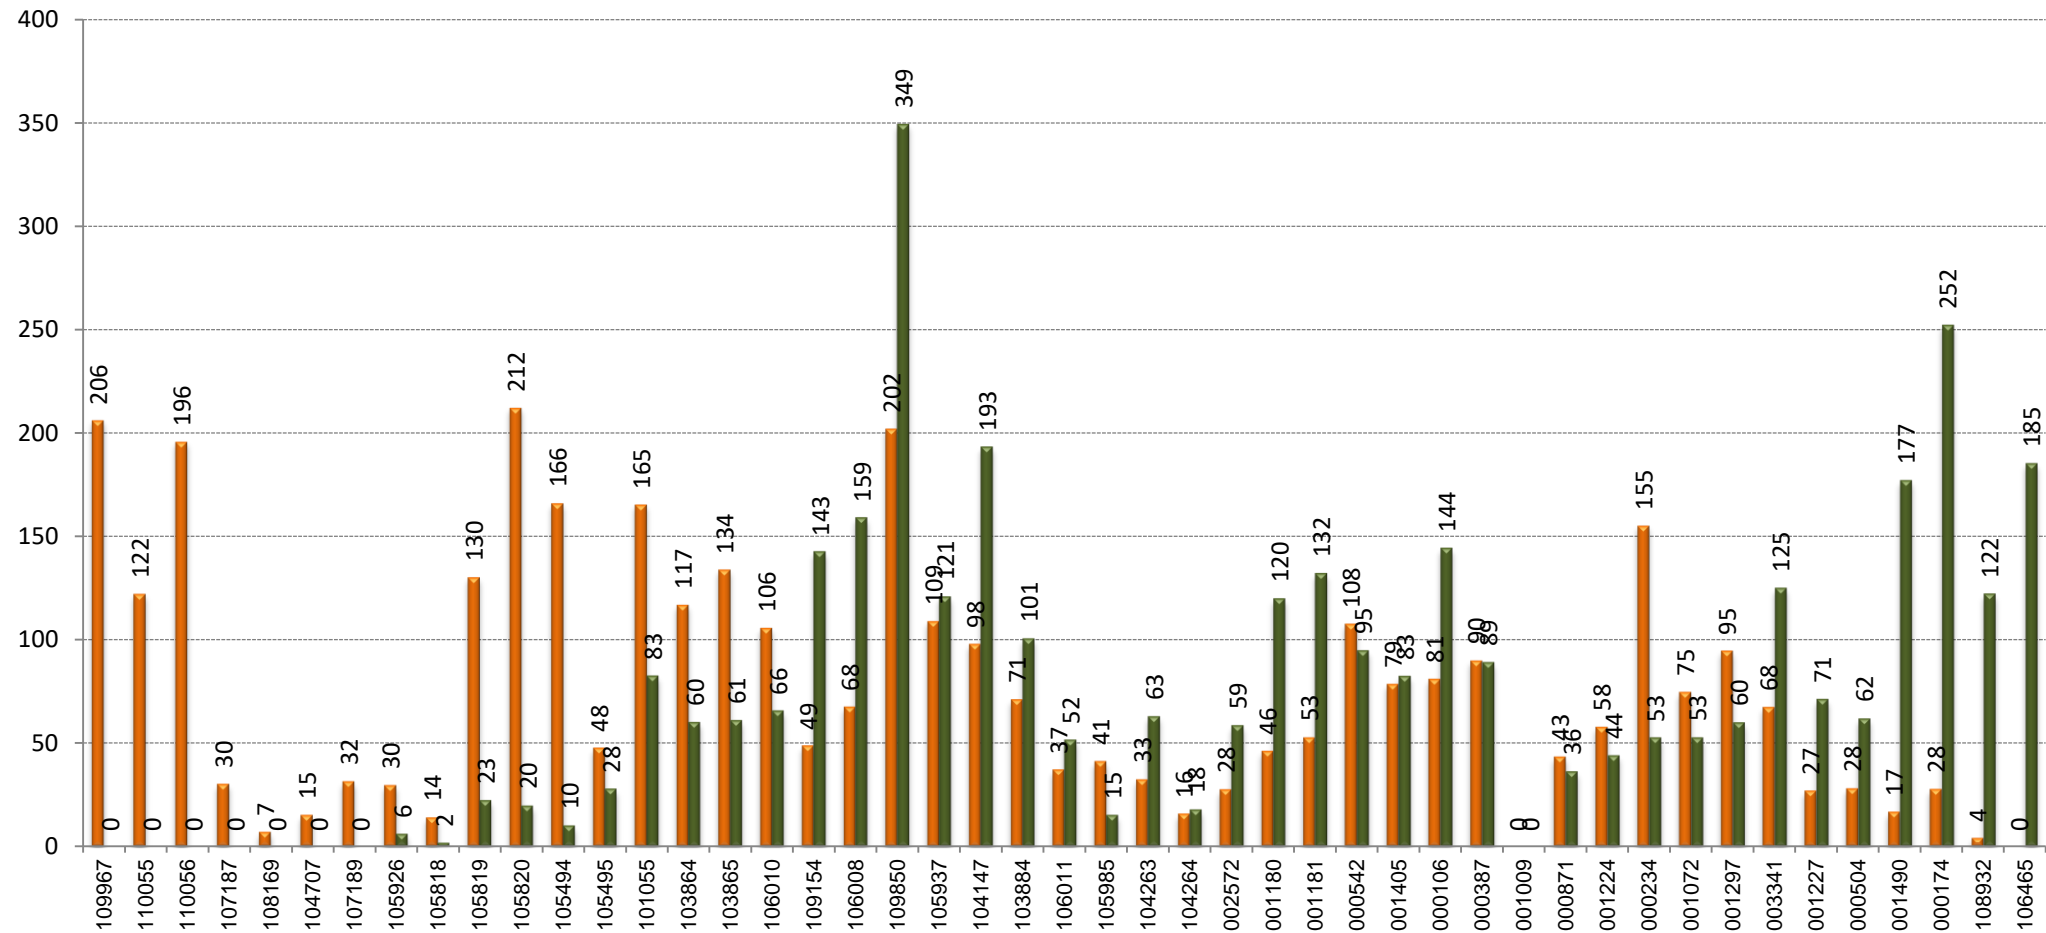

B24

TAULA RESUM

	Rda. Sant Pere - Can Ruti	Can Ruti - Rda. Sant Pere	TOTAL
Velocitat mitjana	14,26	14,07	14,17
Velocitat mínima	12,36	12,29	12,33
Temps mitjà de regulació			0:04:22
Temps mínim mitjà de regulació			0:00:00
Càrrega màxima	43	64	64
Factor de càrrega punta (càrrega màxima/demanda diària)			0,85%
Tipus vehicle			Estàndar
% ocupació amb càrrega màxima			71%

GRÀFICS

PUJADES I BAIXADES

SENTIT: Ronda Sant Pere - Can Ruti

█ Pujades
█ Baixades

PUJADES I BAIXADES

SENTIT: Can Ruti - Ronda Sant Pere

█ Pujades
█ Baixades

CÀRREGA

SENTIT: Ronda Sant Pere - Can Ruti

CÀRREGA

SENTIT: Can Ruti - Ronda Sant Pere

EXPEDICIÓ MÉS CARREGADA: 18:00-19:20

SENTIT: Ronda Sant Pere - Can Ruti

█ Pujades
█ Baixades

CÀRREGA EXPEDICIÓ MÉS CARREGADA: 18:00-19:20