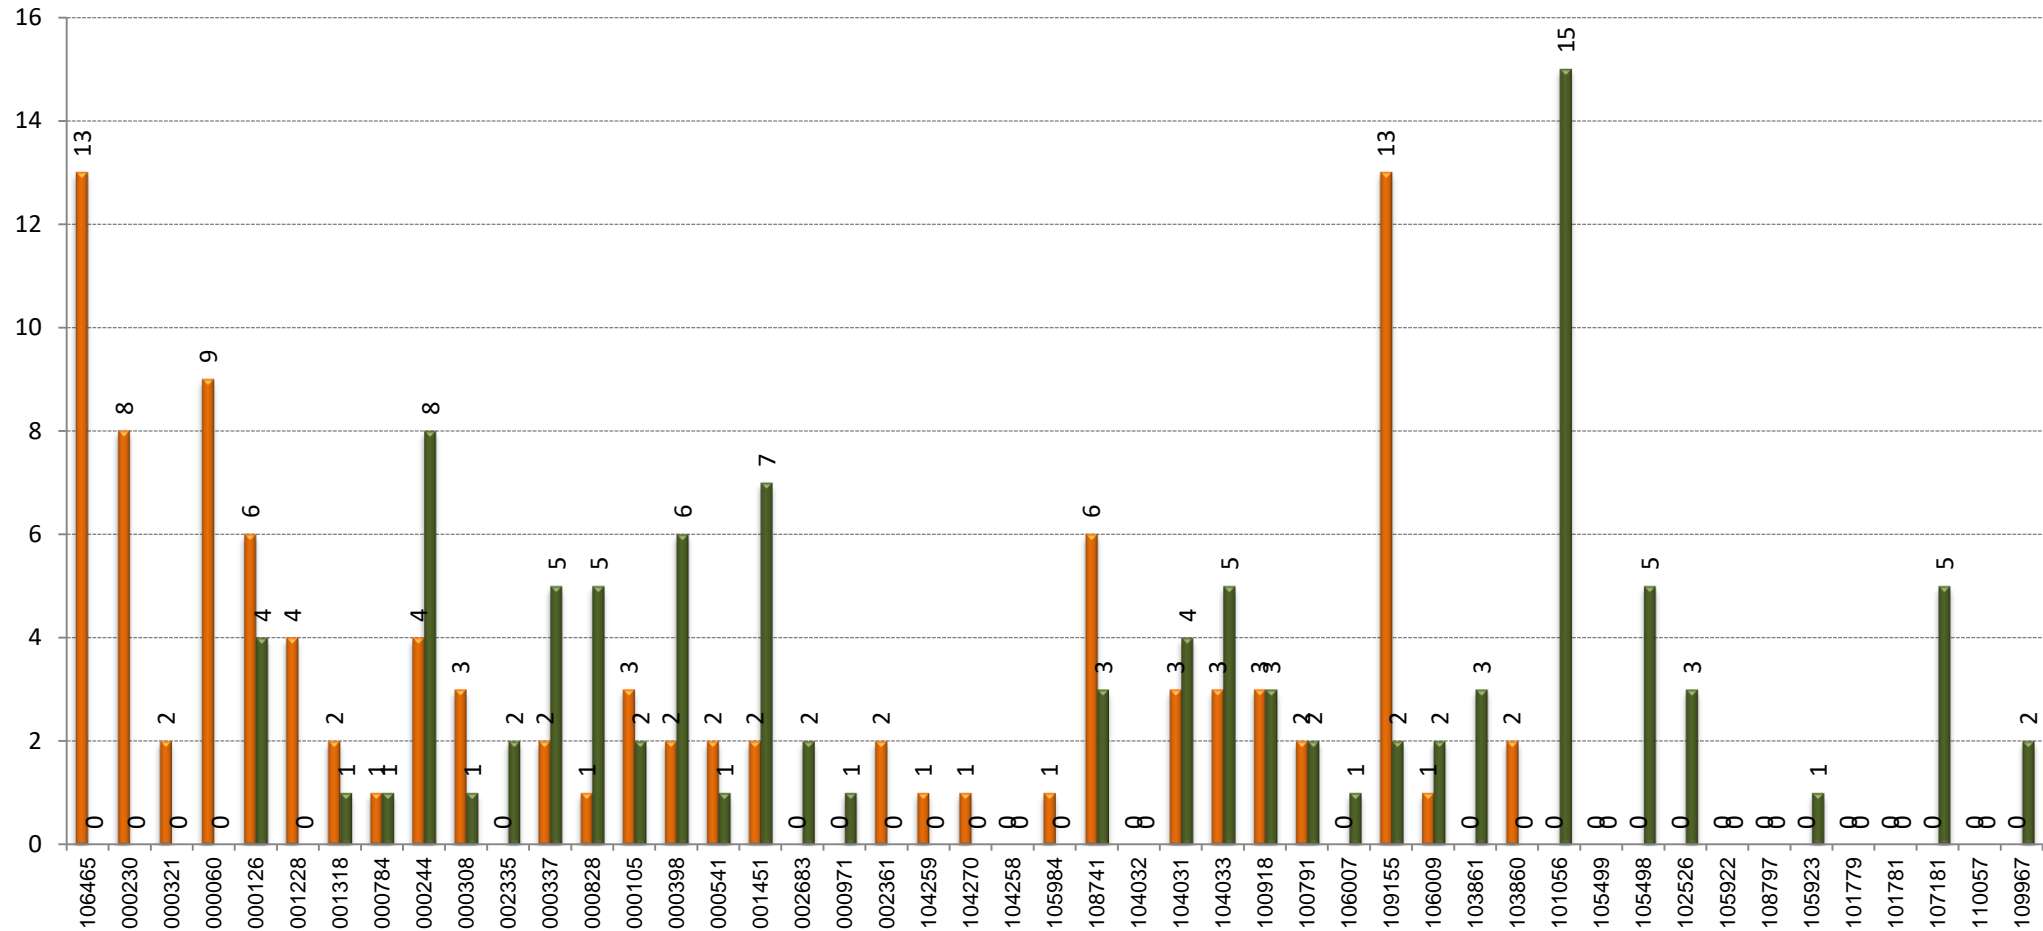

SENTIT: Ronda Sant Pere - Can Ruti

CÀRREGA

SENTIT: Can Ruti - Ronda Sant Pere

EXPEDICIÓ MÉS CARREGADA: 18:00-19:20

SENTIT: Ronda Sant Pere - Can Ruti

█ Pujades
█ Baixades

CÀRREGA EXPEDICIÓ MÉS CARREGADA: 18:00-19:20

SENTIT: Ronda Sant Pere - Can Ruti

EXPEDICIÓ MÉS CARREGADA: 06:35-08:00

SENTIT: Can Ruti - Ronda Sant Pere

█ Pujades
█ Baixades

CÀRREGA EXPEDICIÓ MÉS CARREGADA: 06:35-08:00

SENTIT: Can Ruti - Ronda Sant Pere