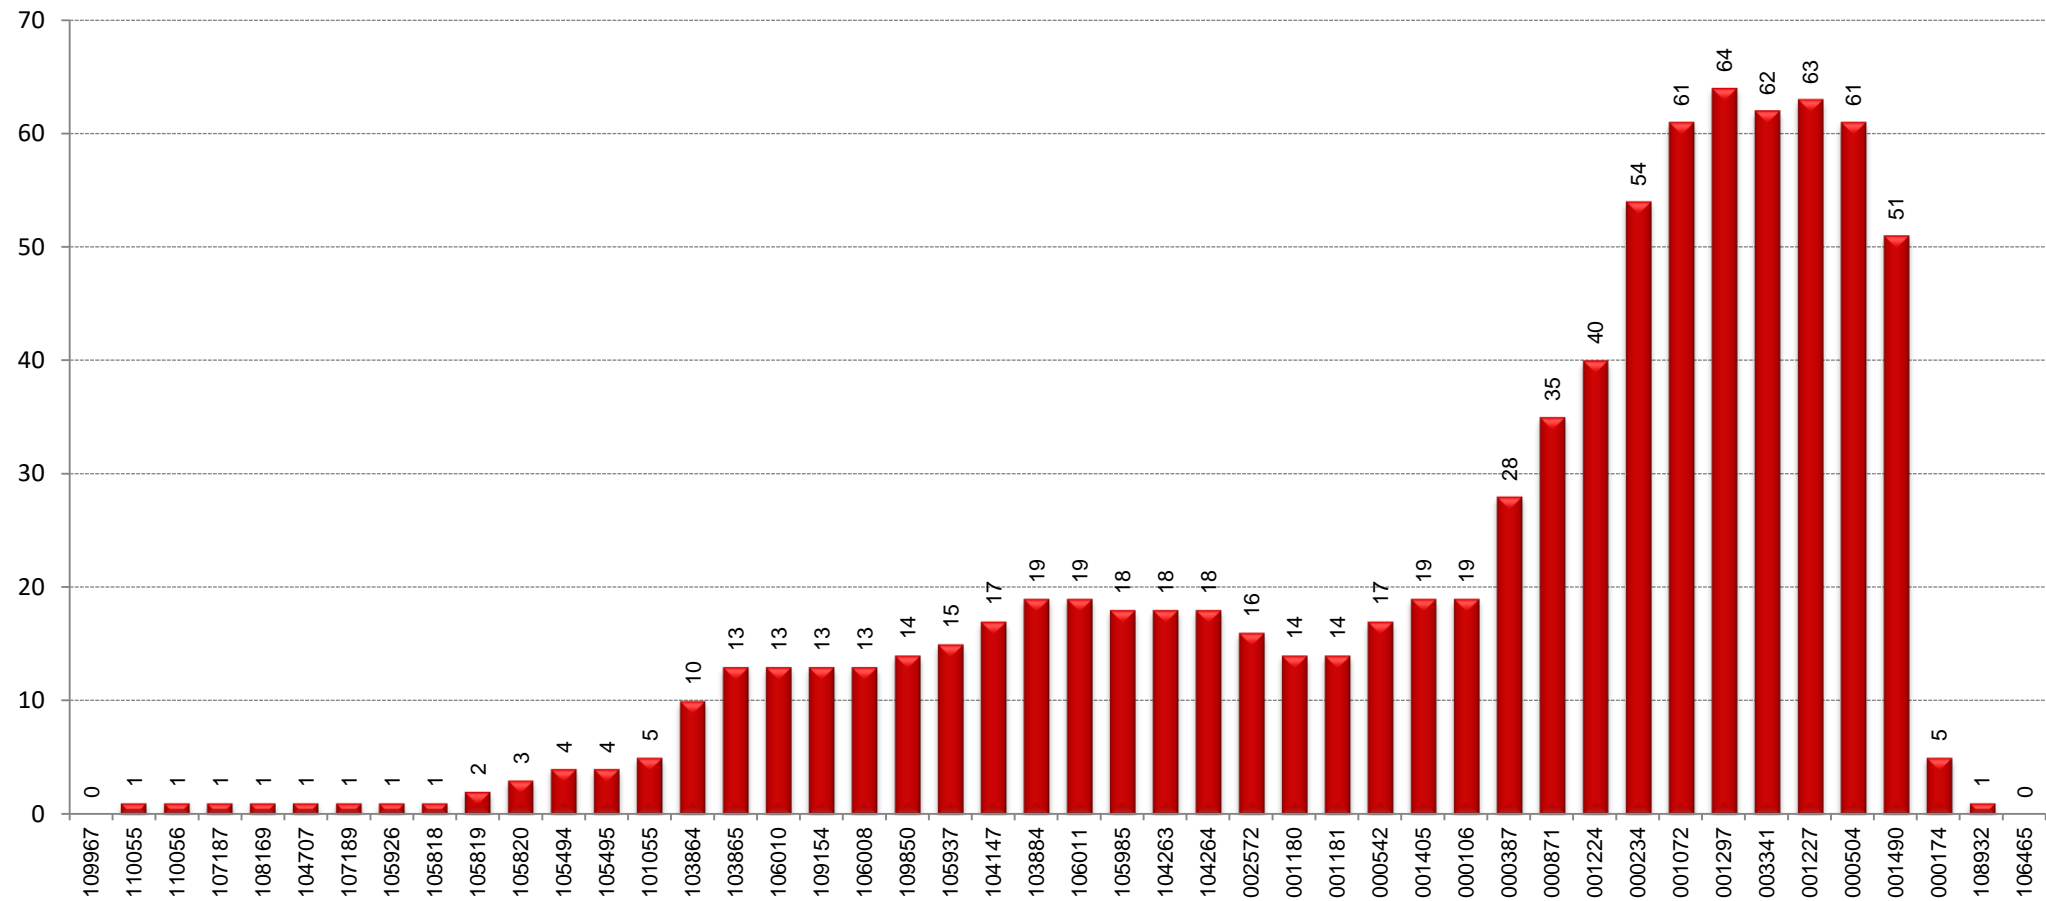

SENTIT: Ronda Sant Pere - Can Ruti

EXPEDICIÓ MÉS CARREGADA: 06:35-08:00

SENTIT: Can Ruti - Ronda Sant Pere

█ Pujades
█ Baixades

CÀRREGA EXPEDICIÓ MÉS CARREGADA: 06:35-08:00

SENTIT: Can Ruti - Ronda Sant Pere