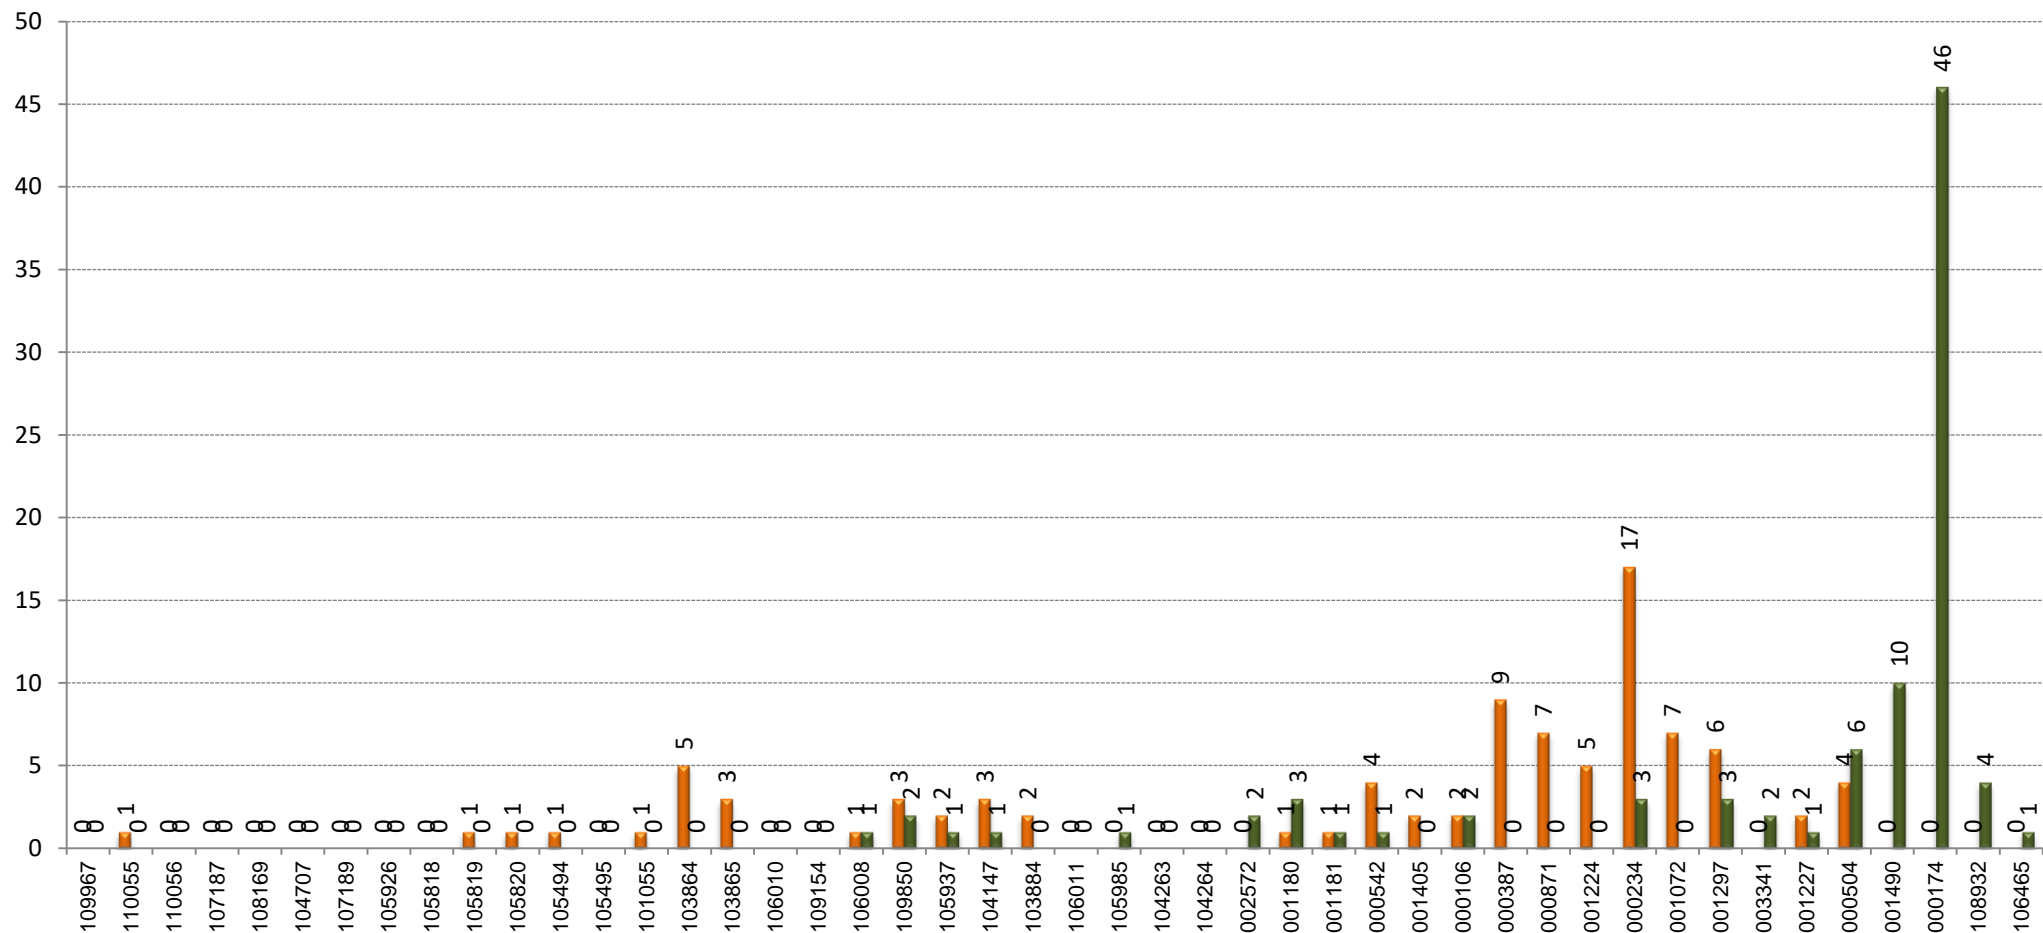

SENTIT: Ronda Sant Pere - Can Ruti

CÀRREGA

SENTIT: Can Ruti - Ronda Sant Pere

EXPEDICIÓ MÉS CARREGADA: 18:00-19:20

SENTIT: Ronda Sant Pere - Can Ruti

█ Pujades
█ Baixades

CÀRREGA EXPEDICIÓ MÉS CARREGADA: 18:00-19:20

SENTIT: Ronda Sant Pere - Can Ruti

EXPEDICIÓ MÉS CARREGADA: 06:35-08:00

SENTIT: Can Ruti - Ronda Sant Pere

█ Pujades
█ Baixades

CÀRREGA EXPEDICIÓ MÉS CARREGADA: 06:35-08:00

SENTIT: Can Ruti - Ronda Sant Pere