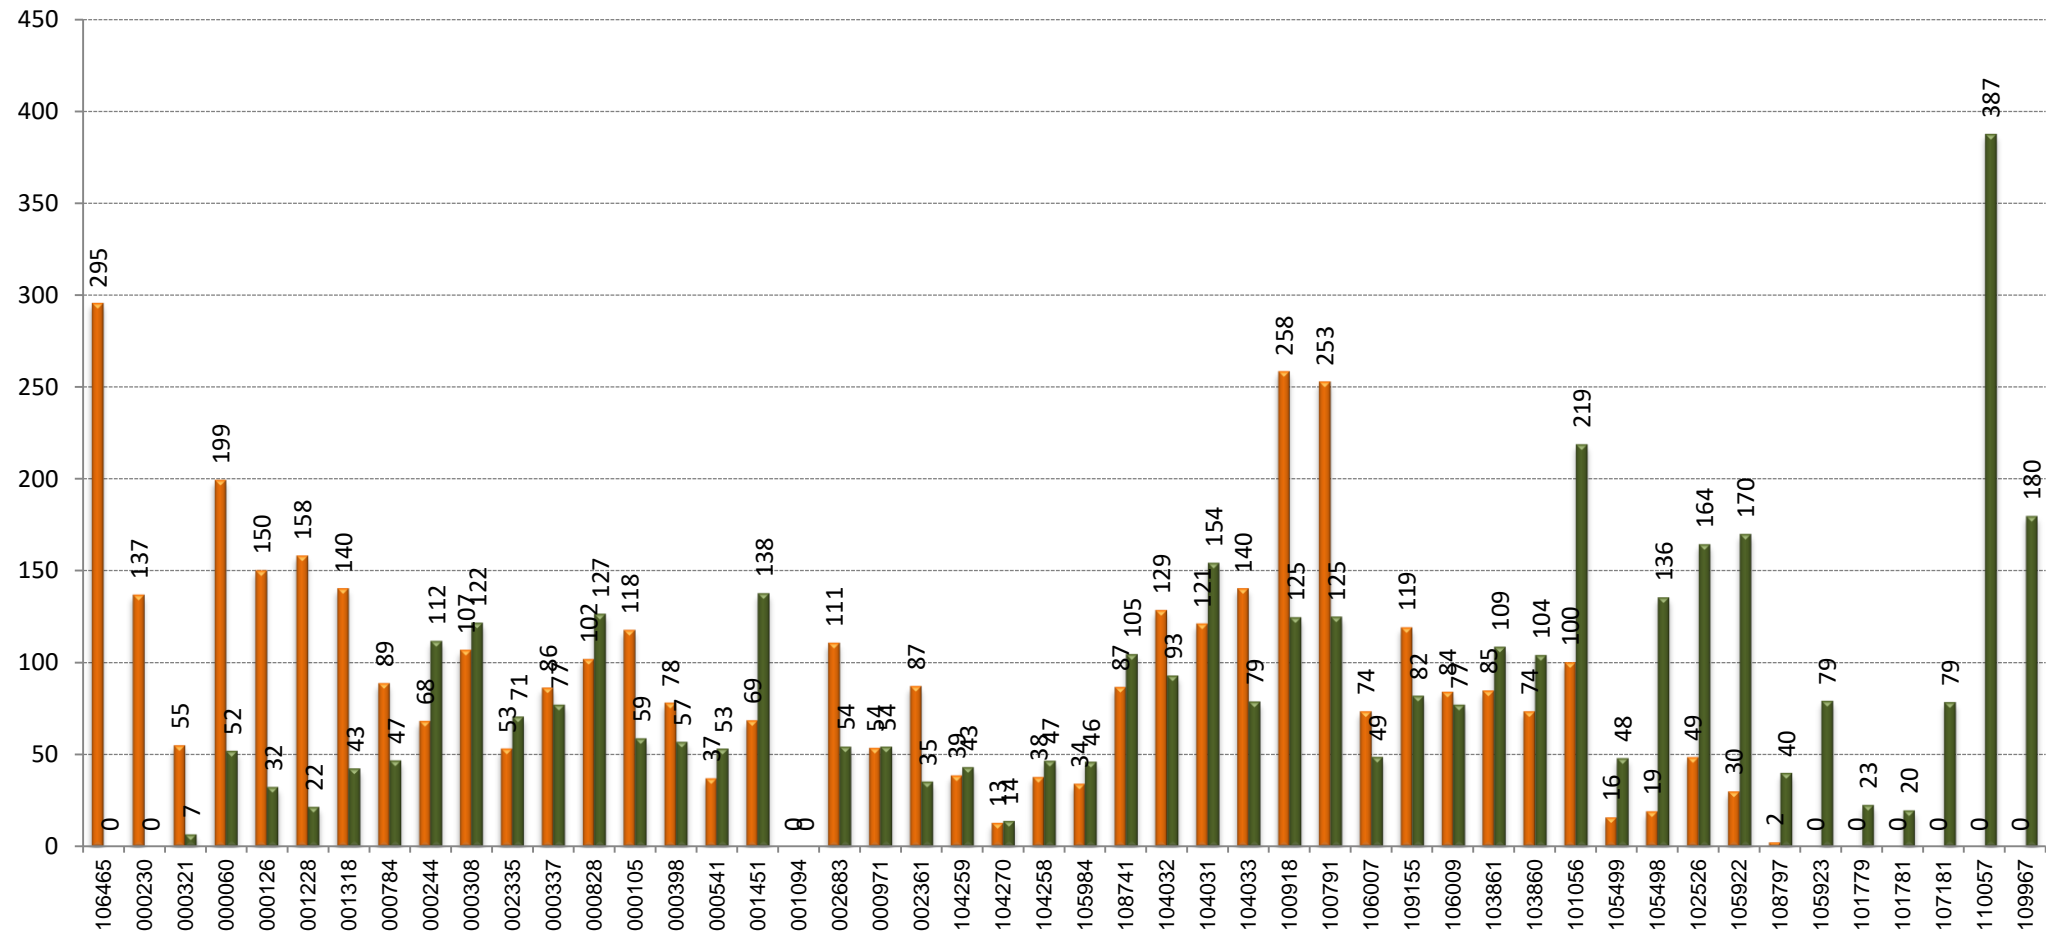

PUJADES I BAIXADES

SENTIT: Ronda Sant Pere - Can Ruti

█ Pujades
█ Baixades