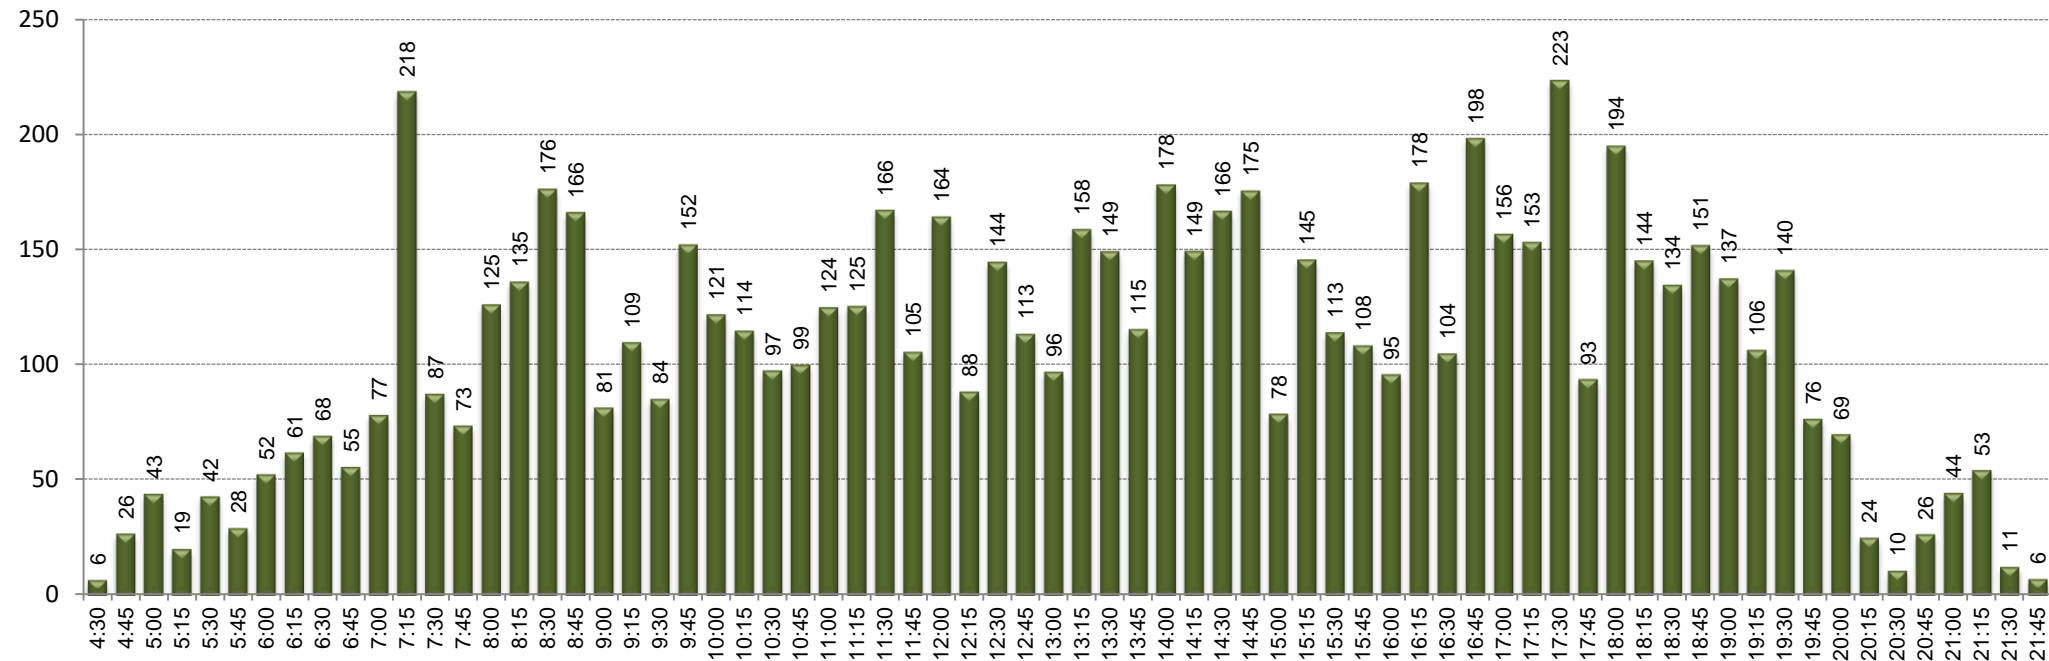

DISTRIBUCIÓ DELS VIATGERS PER QUART D'HORA