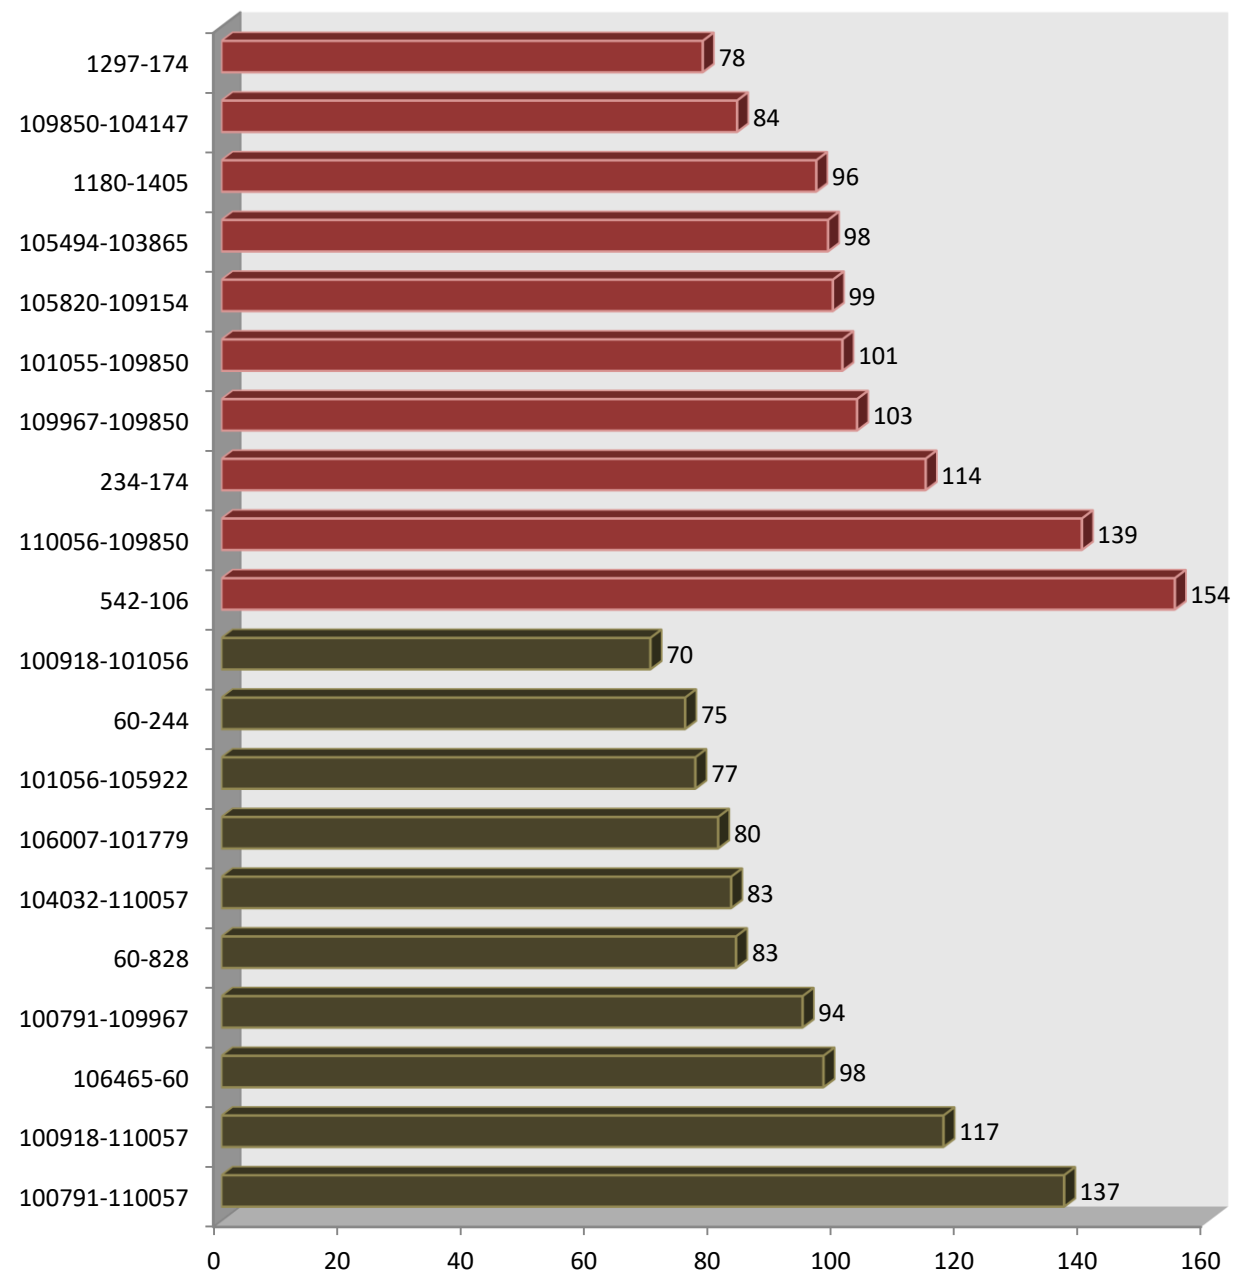

PRINCIPALS TRAJECTES

■ Can Ruti - Ronda Sant Pere
■ Ronda Sant Pere - Can Ruti