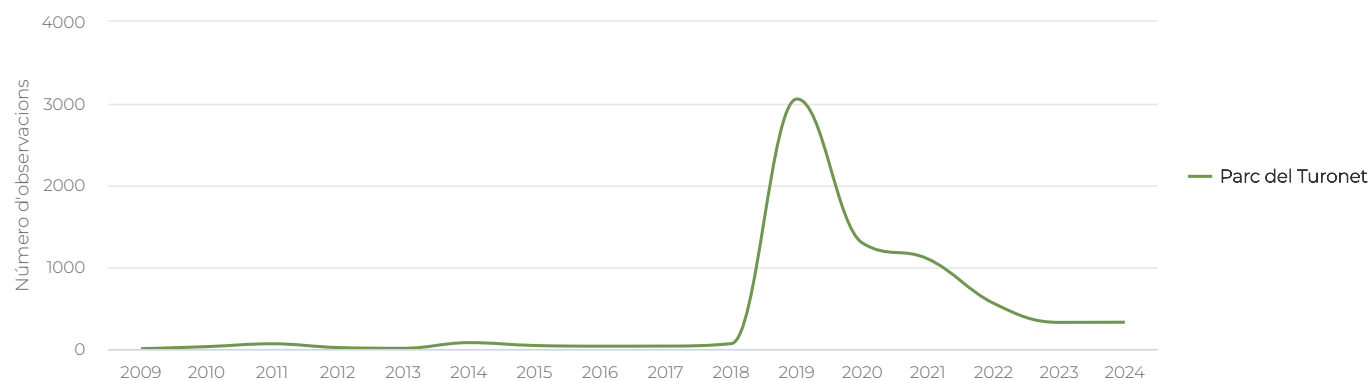

Parc del Turonet

INFORME ORNITOLÒGIC DE PARCS I PLATGES METROPOLITANS

Cerdanyola del Vallès · Dades 2024

Evolució anual d'espècies d'ocells observades

Evolució anual d'observacions d'ocells registrades

Grau de protecció de les espècies observades al municipi