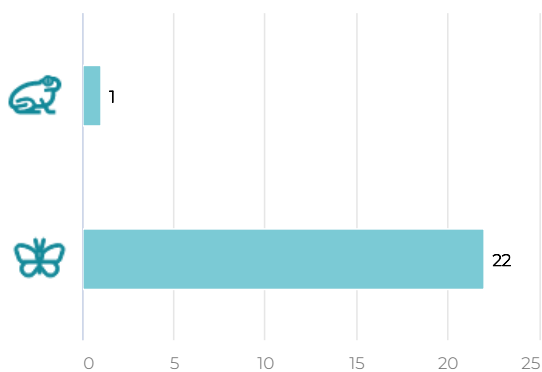

INFORME ORNITOLÒGIC DE PARCS I PLATGES METROPOLITANS

Cerdanyola del Vallès · Dades 2024

Espècie	Parc del Turonet
Tórtora turca	
Trist	
Tudó	
Verdum	
Voltor comú	
Xivita	
Xivitona	
Xoriguer comú	

Altra fauna observada durant el 2024

Espècies