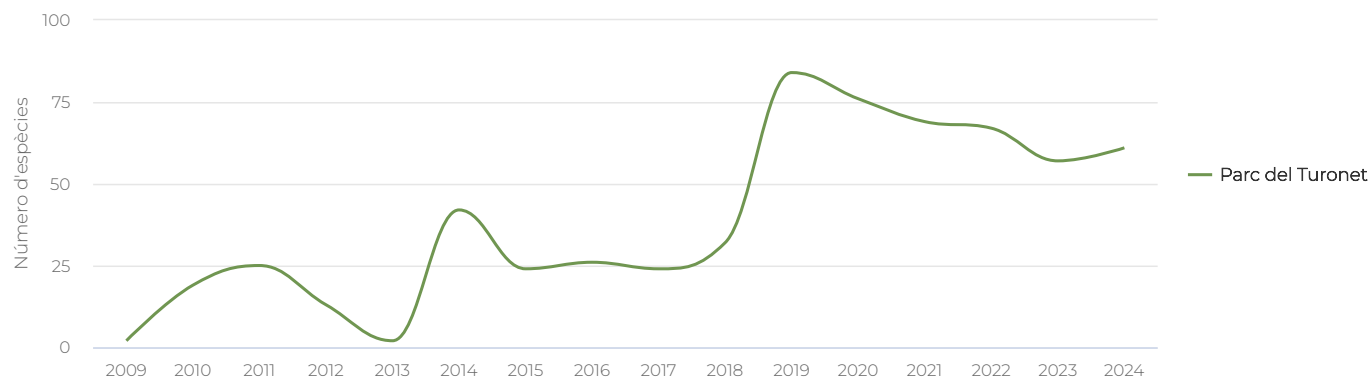

INFORME ORNITOLÒGIC DE PARCS I PLATGES METROPOLITANS

Cerdanyola del Vallès · Dades 2024

Evolució anual d'espècies d'ocells observades