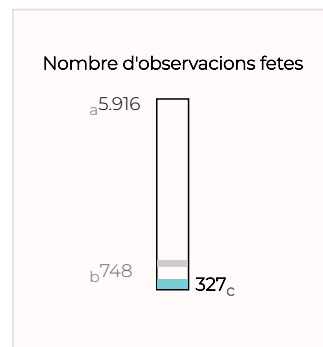

INFORME ORNITOLÒGIC DE PARCS I PLATGES METROPOLITANS

Cerdanyola del Vallès · Dades 2024

Nombre d'espècies d'ocells observades

LLEGENDA

- a: Màxim d'espècies o observacions en un parc o platja.
- b: Mitjana d'espècies o observacions en un parc o platja.
- c: Nombre d'espècies o observacions en aquest parc o platja.

Parc del Turonet