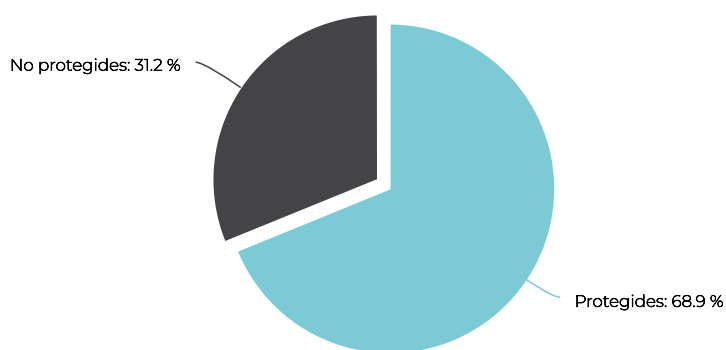

INFORME ORNITOLÒGIC DE PARCS I PLATGES METROPOLITANS

Cerdanyola del Vallès · Dades 2024

Nombre d'espècies d'ocells observades

LLEGENDA

- a: Màxim d'espècies o observacions en un parc o platja.
- b: Mitjana d'espècies o observacions en un parc o platja.
- c: Nombre d'espècies o observacions en aquest parc o platja.

Parc del Turonet

INFORME ORNITOLÒGIC DE PARCS I PLATGES METROPOLITANS

Cerdanyola del Vallès · Dades 2024

Evolució anual d'espècies d'ocells observades

Evolució anual d'observacions d'ocells registrades

Grau de protecció de les espècies observades al municipi