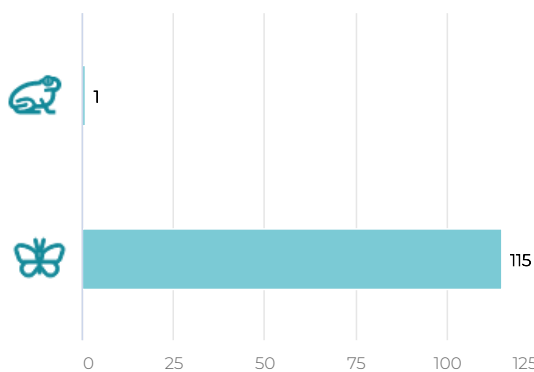

Observacions

Amfibis Papallones diürnes