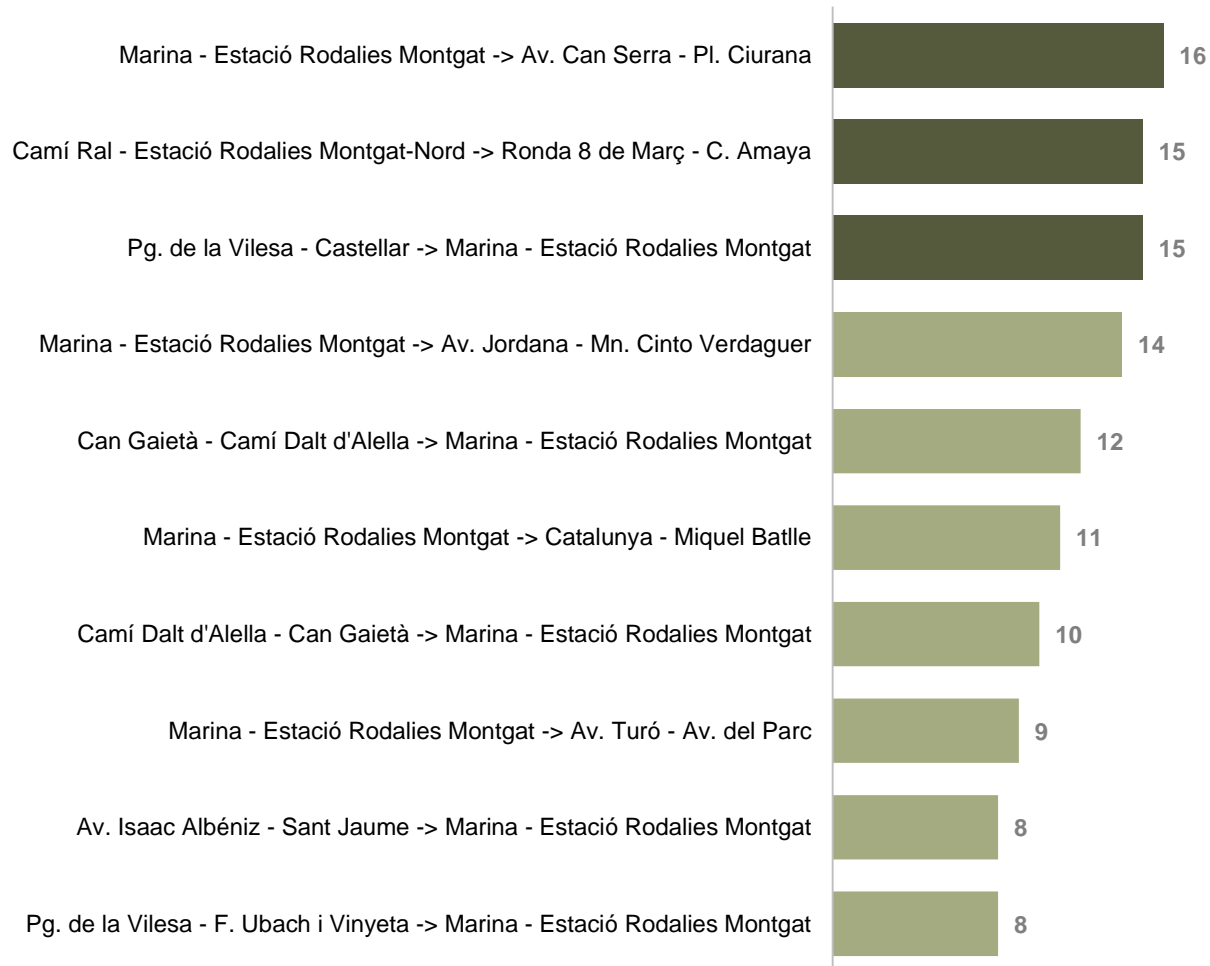

PRINCIPALS TRAJECTES

Els trajectes que més viatgers han realitzat

SENTIT 1: TIANA - MONTGAT