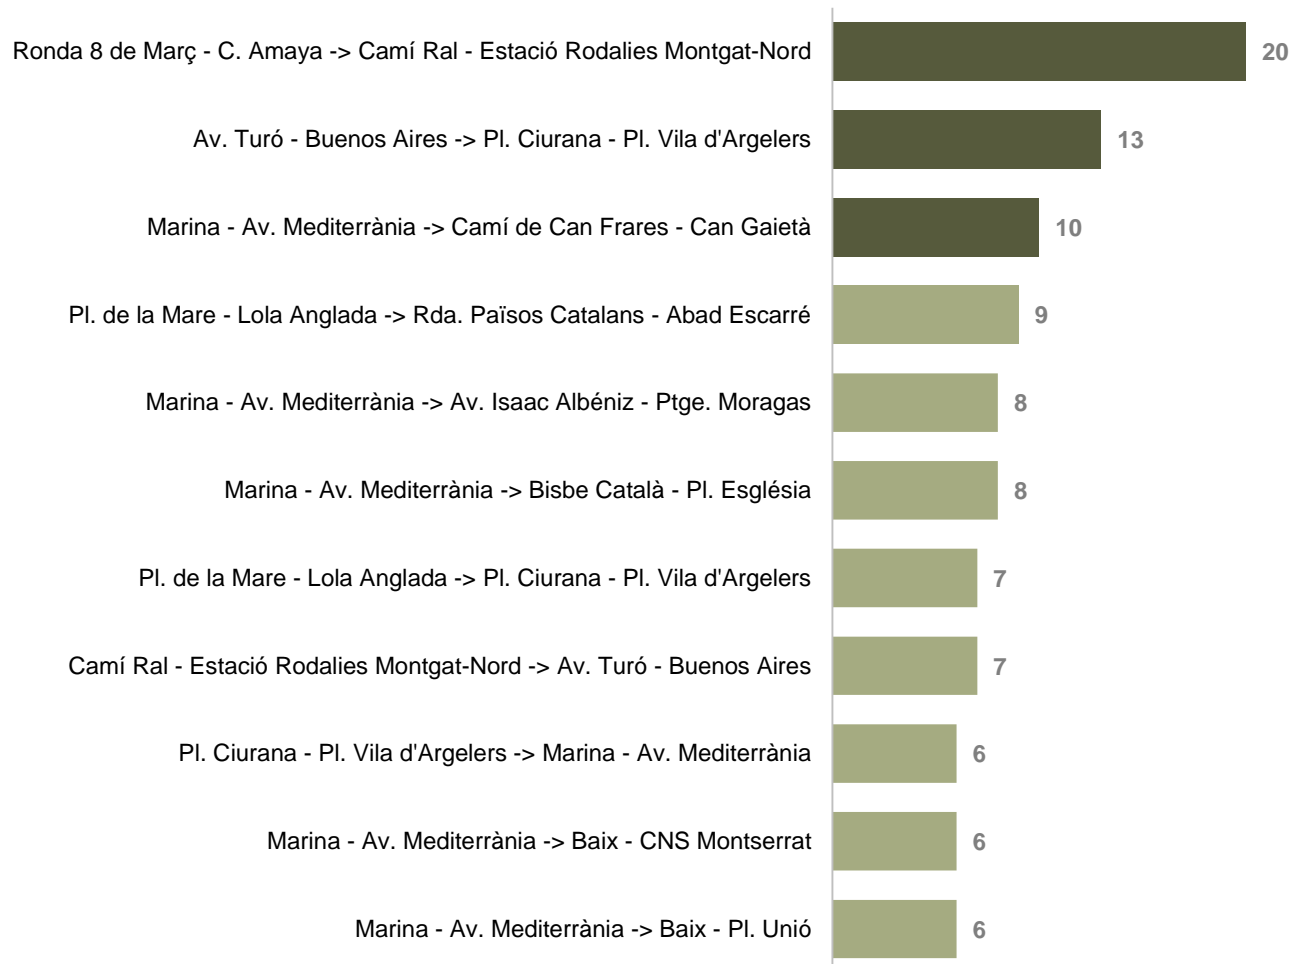

PRINCIPALS TRAJECTES

Els trajectes que més viatgers han realitzat

SENTIT 2: MONTGAT - TIANA