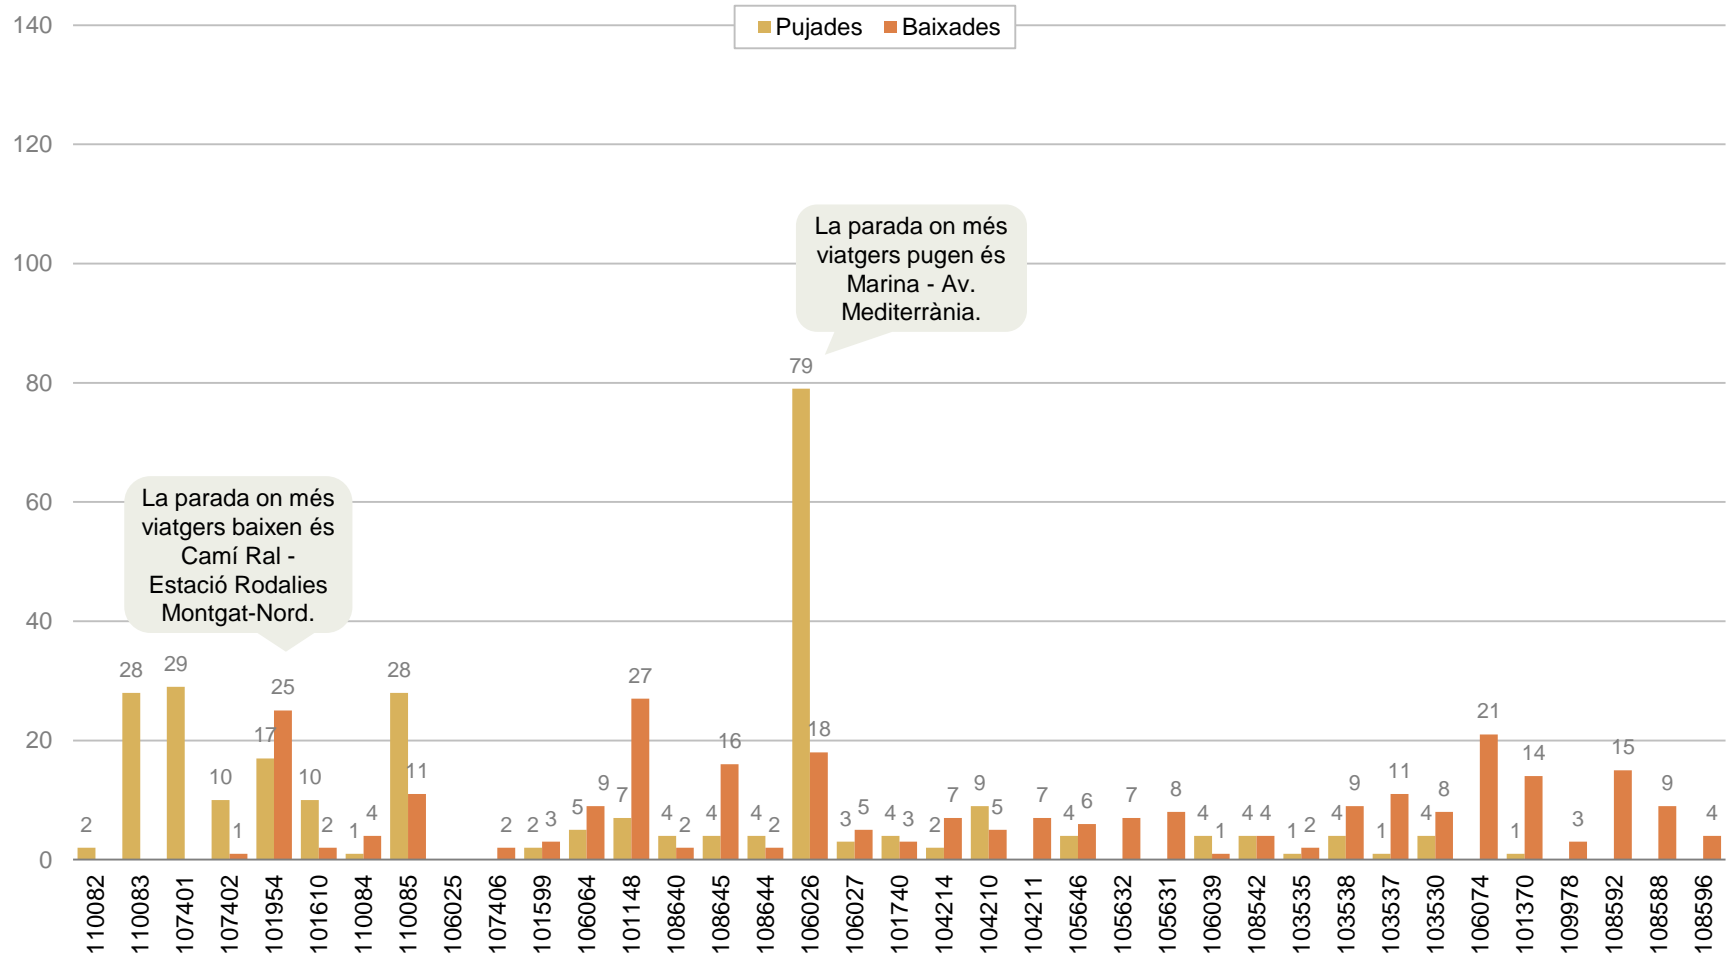

PUJADES I BAIXADES

Viatgers en el conjunt del dia segons parada de pujada i de baixada

SENTIT 2: MONTGAT - TIANA