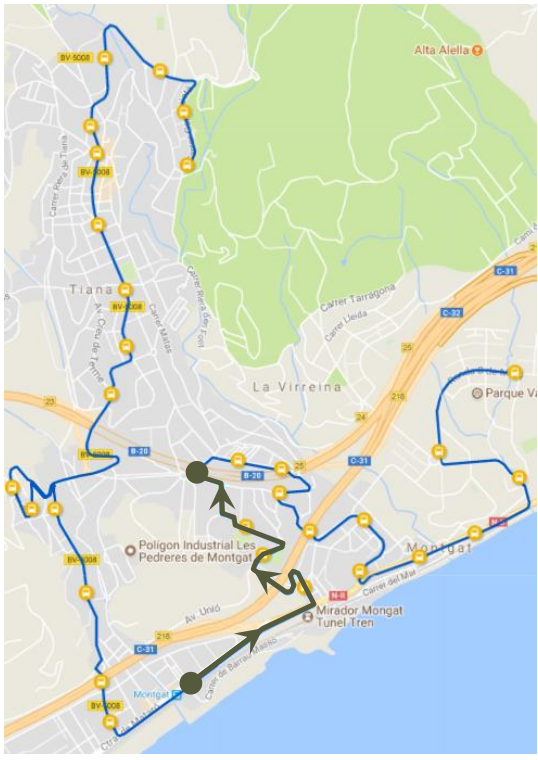

## PRINCIPALS TRAJECTES

Els trajectes que més viatgers han realitzat

## PRINCIPALS TRAJECTES

Els trajectes que més viatgers han realitzat

SENTIT 1: TIANA - MONTGAT

# 1r

16 viatgers

**EL 1r TRAJECTE MÉS HABITUAL**  
Marina - Estació Rodalies Montgat  
-> Av. Can Serra - Pl. Ciurana