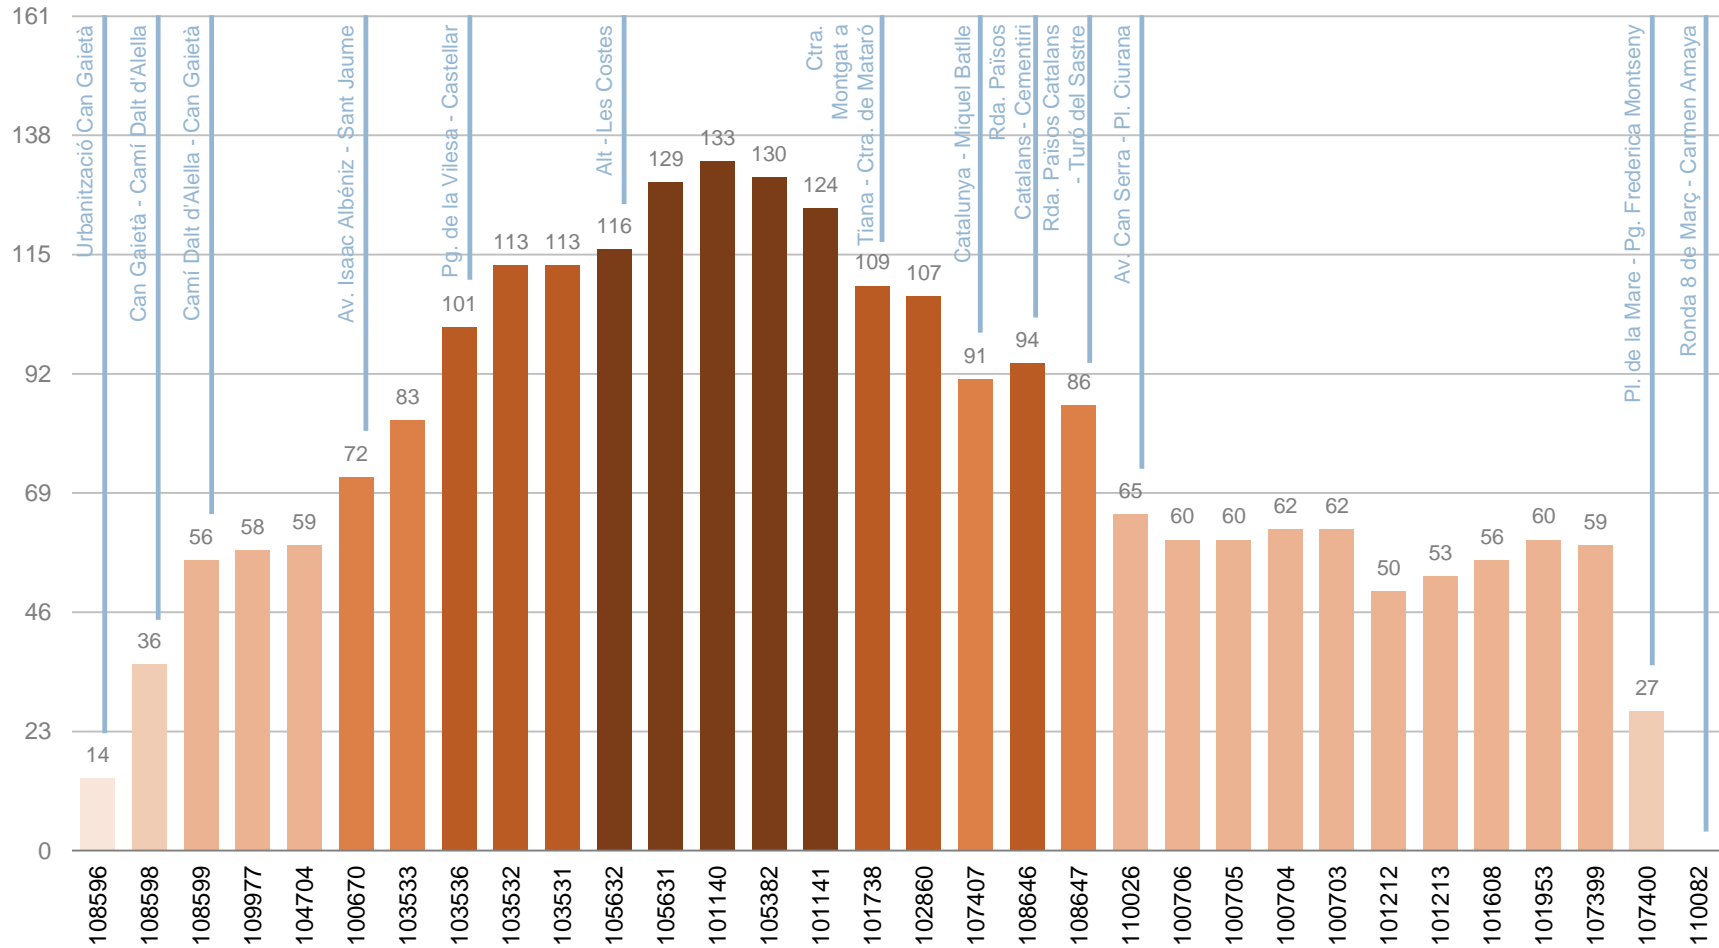

CÀRREGA

Viatgers en el conjunt del dia que porta l'autobús després de cada parada

SENTIT 1: TIANA - MONTGAT