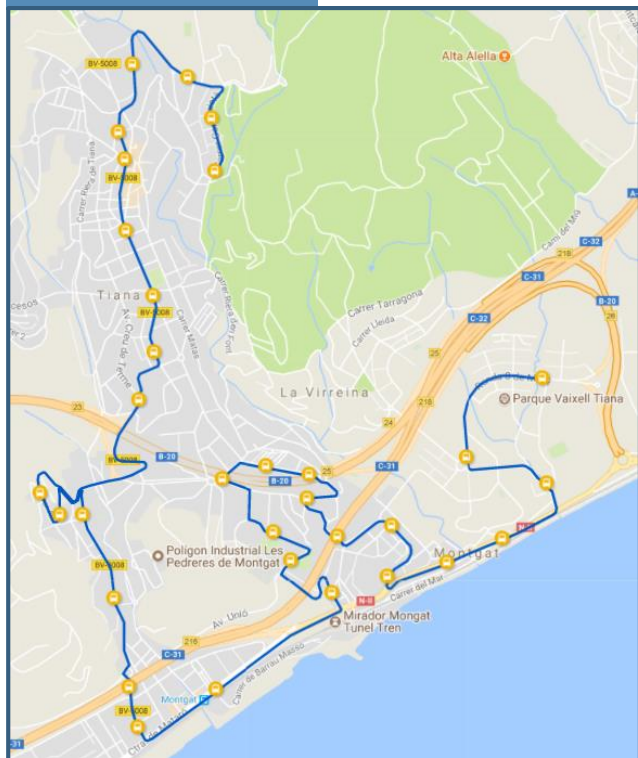

RECORREGUT

SENTIT 1: TIANA – MONTGAT

Ordre	Codi	Nom	Municipi
1	108596	Urbanització Can Gaietà	Tiana
2	108598	Can Gaietà - Camí Dalt d'Alella	Tiana
3	108599	Camí Dalt d'Alella - Can Gaietà	Tiana
4	109977	Camí Dalt d'Alella - petanca	Tiana
5	104704	Bisbe Català - Ptge. Sant Jaume	Tiana
6	100670	Av. Isaac Albéniz - Sant Jaume	Tiana
7	103533	Pg. de la Vilesa - Telèfon	Tiana
8	103536	Pg. de la Vilesa - Castellar	Tiana
9	103532	Pg. de la Vilesa - Francesc Ubach i Vinyeta	Tiana
10	103531	Pg. de la Vilesa - Mallorca	Tiana
11	105632	Alt - Les Costes	Montgat
12	105631	Baix - Pl. Unió	Montgat
13	101140	Pare Claret - Pl. Sardana	Montgat
14	105382	Pare Claret - Donya Amadea	Montgat
15	101141	Pare Claret - Pont Autopista C-31	Montgat
16	101738	Ctra. Montgat a Tiana - Ctra. de Mataró	Badalona
17	102860	Marina - Estació Rodalies Montgat	Montgat
18	107407	Catalunya - Miquel Batlle	Montgat
19	108646	Rda. Països Catalans - Cementiri	Montgat
20	108647	Rda. Països Catalans - Turó del Sastre	Montgat
21	110026	Av. Can Serra - Pl. Ciurana	Montgat
22	100706	Av. Jordana - Mn. Cinto Verdaguer	Montgat
23	100705	Av. Jordana - Parc del Tramvia	Montgat
24	100704	Av. Les Vilares - Av. Can Serra	Montgat
25	100703	Av. Jordana - Pont Autopista C-32	Montgat
26	101212	Av. Turó - Av. del Parc	Montgat
27	101213	Av. Turó - Camí Ral	Montgat
28	101608	Camí Ral - Riera d'en Font	Montgat
29	101953	Camí Ral - Estació Rodalies Montgat-Nord	Montgat
30	107399	Antònia Macià - Carmen Amaya	Montgat
31	107400	Pl. de la Mare - Pg. Frederica Montseny	Montgat
32	110082	Ronda 8 de Març - Carmen Amaya	Montgat