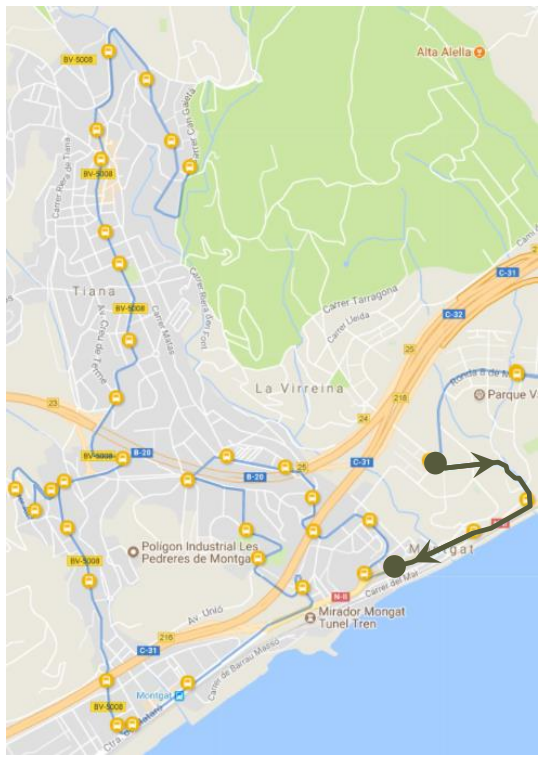

# 1r

16 viatgers

**EL 1r TRAJECTE MÉS HABITUAL**  
Marina - Estació Rodalies Montgat  
-> Av. Can Serra - Pl. Ciurana

## PRINCIPALS TRAJECTES

Els trajectes que més viatgers han realitzat

## PRINCIPALS TRAJECTES

Els trajectes que més viatgers han realitzat

SENTIT 2: MONTGAT - TIANA

# 1r

20 viatgers

**EL 1r TRAJECTE MÉS HABITUAL**  
Ronda 8 de Març - C. Amaya  
-> Camí Ral - Estació Rodalies Montgat-Nord