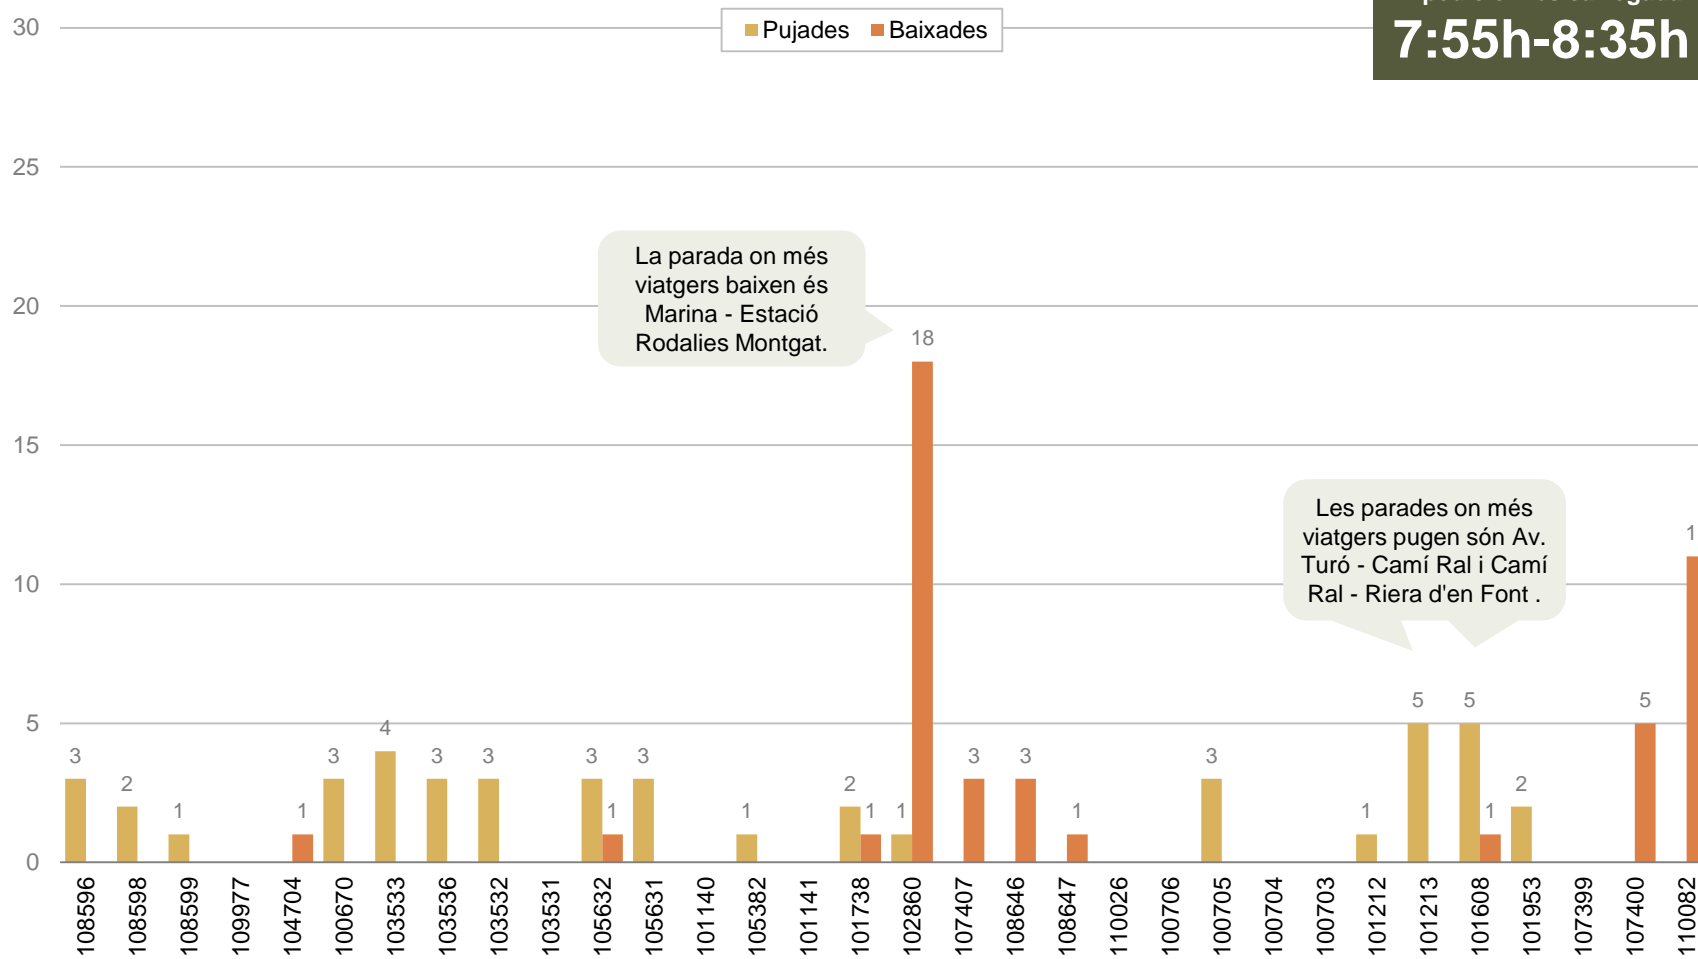

#### LLEGGENDA DE COLORS\*\*

	Menys de 15 viatgers
	De 15 a 30 viatgers
	De 31 a 45 viatgers
	Més de 45 viatgers

L'expedició més carregada és la de 16:30-17:10

\* El detall de la taula es pot observar amb precisió a l'annex que s'adjunta.

## PUJADES I BAIXADES DE L'EXPEDICIÓ MÉS CARREGADA

Viatgers de l'expedició més carregada segons parada de pujada i de baixada

SENTIT 1: TIANA - MONTGAT

Expedició més carregada:

**7:55h-8:35h**