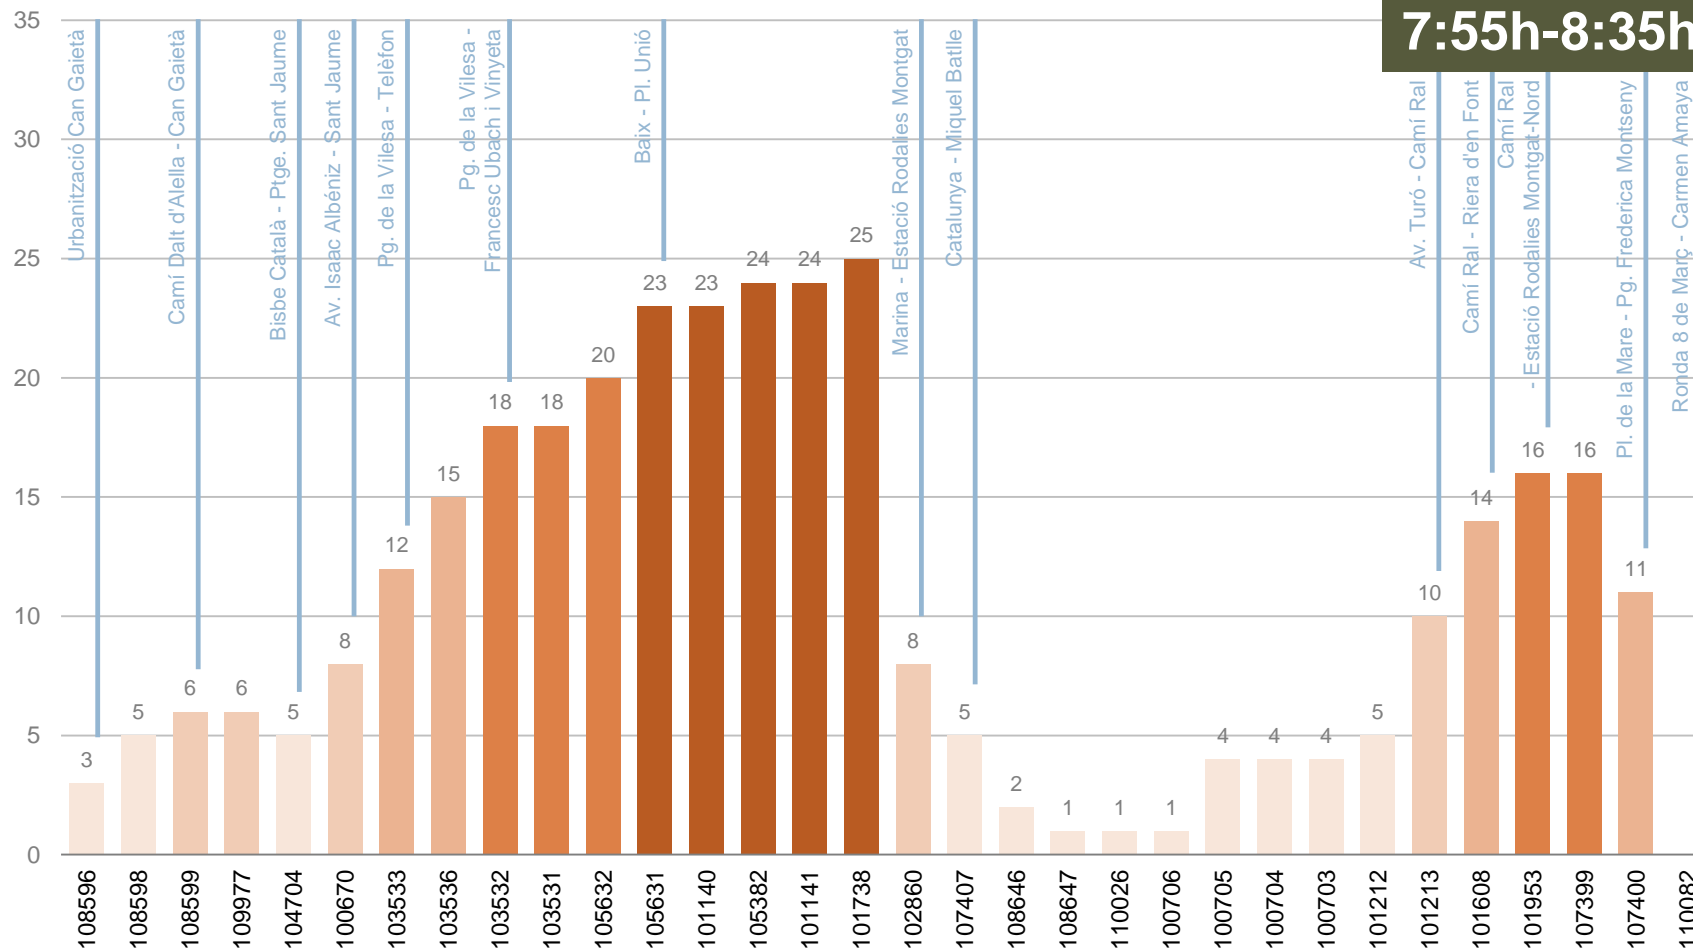

CÀRREGA DE L'EXPEDICIÓ MÉS CARREGADA

Viatgers que porta l'autobús de l'expedició més carregada després de cada parada

SENTIT 1: TIANA - MONTGAT

Expedició més carregada:
7:55h-8:35h