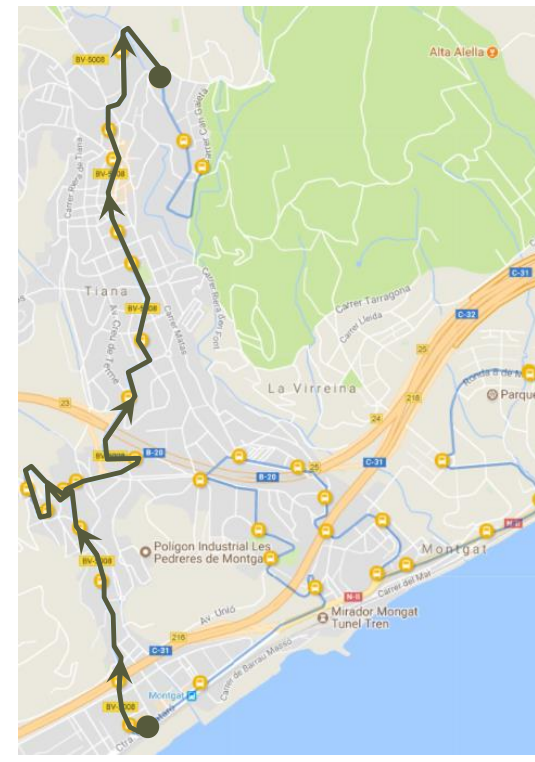

3r

10 viatgers

EL 3r TRAJECTE MÉS HABITUAL
Marina - Av. Mediterrània
-> Camí de Can Frares - Can Gaietà