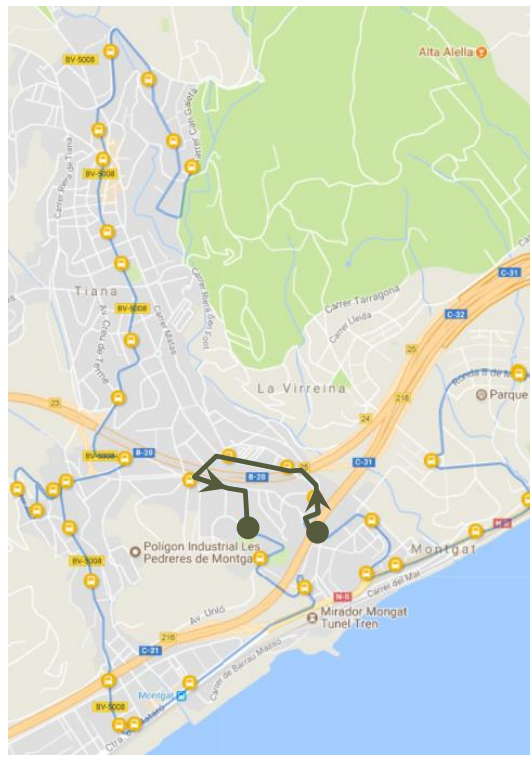

# 1r

16 viatgers

**EL 1r TRAJECTE MÉS HABITUAL**  
Marina - Estació Rodalies Montgat  
-> Av. Can Serra - Pl. Ciurana

## PRINCIPALS TRAJECTES

Els trajectes que més viatgers han realitzat

SENTIT 2: MONTGAT - TIANA

# 1r

20 viatgers

**EL 1r TRAJECTE MÉS HABITUAL**  
Ronda 8 de Març - C. Amaya  
-> Camí Ral - Estació Rodalies Montgat-Nord

# 2n

13 viatgers

**EL 2n TRAJECTE MÉS HABITUAL**  
Av. Turó - Buenos Aires  
-> Pl. Ciurana - Pl. Vila d'Argelers