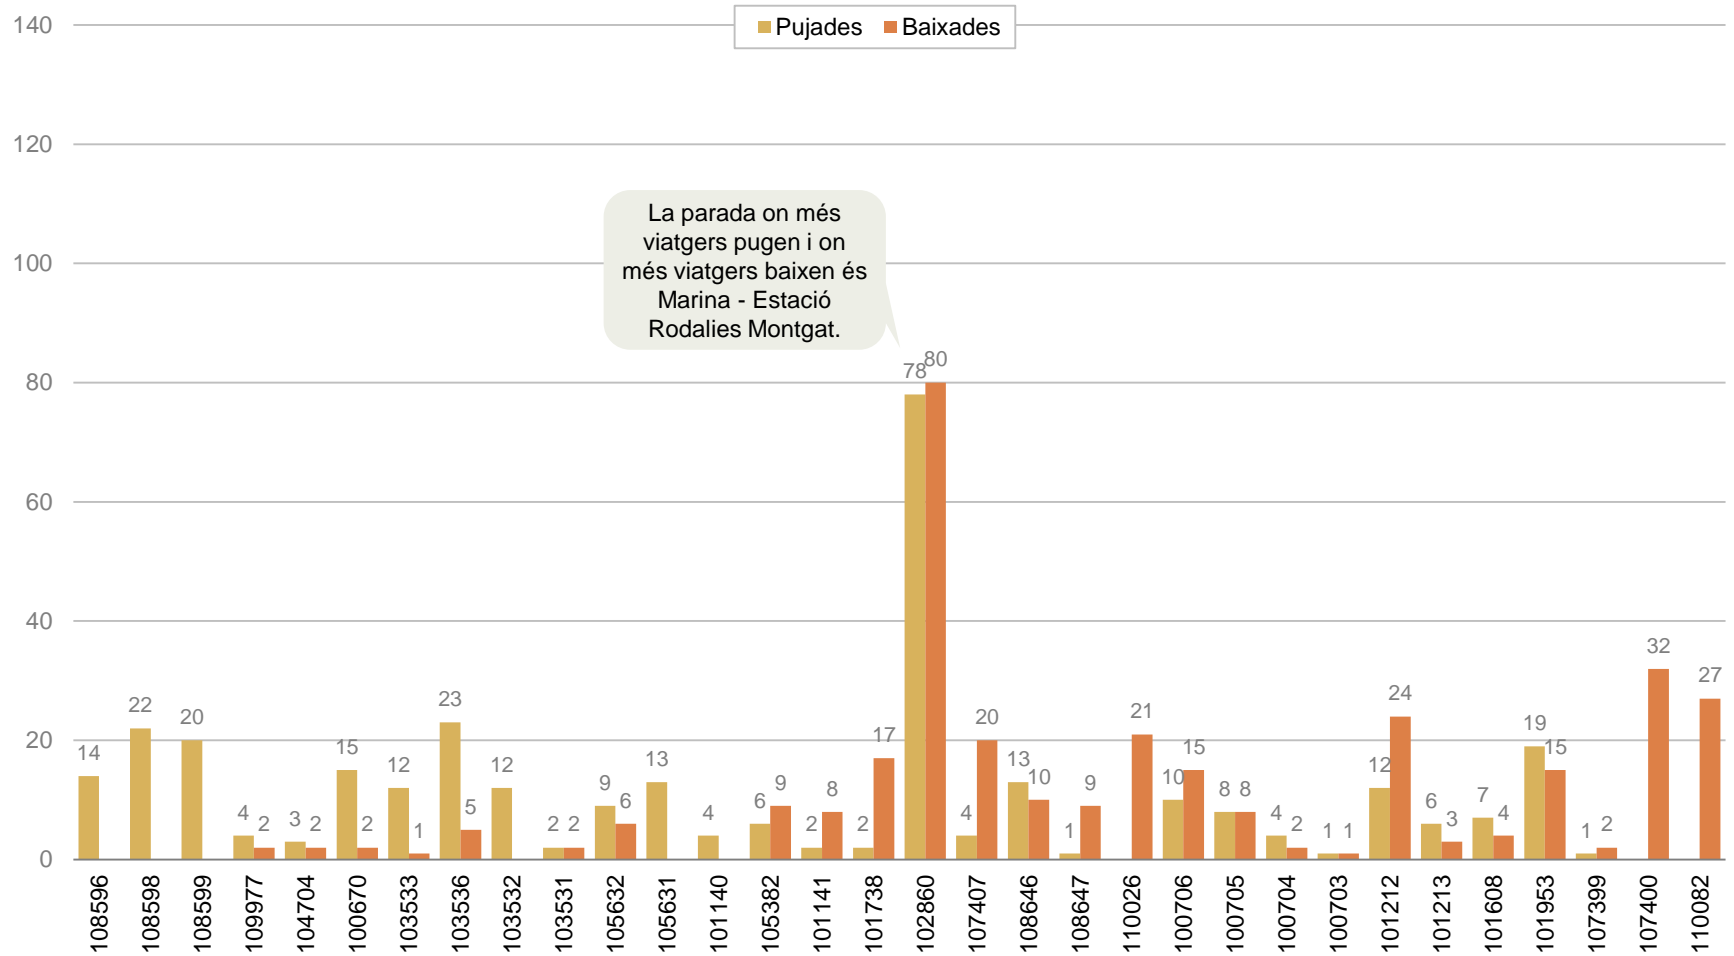

PUJADES I BAIXADES

Viatgers en el conjunt del dia segons parada de pujada i de baixada

SENTIT 1: TIANA - MONTGAT