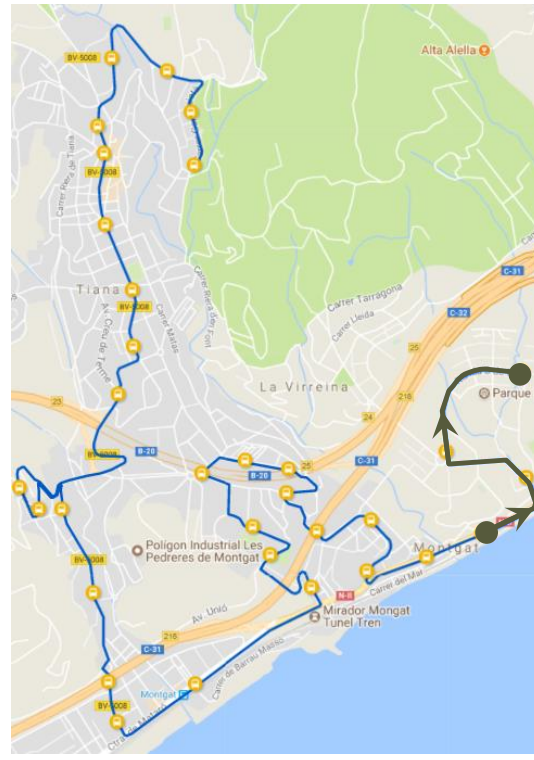

## PRINCIPALS TRAJECTES

Els trajectes que més viatgers han realitzat

SENTIT 1: TIANA - MONTGAT

# 1r

16 viatgers

**EL 1r TRAJECTE MÉS HABITUAL**  
Marina - Estació Rodalies Montgat  
-> Av. Can Serra - Pl. Ciurana

# 2n

15 viatgers

**EL 2n TRAJECTE MÉS HABITUAL**  
Camí Ral - Estació Rodalies Montgat-Nord  
-> Ronda 8 de Març - C. Amaya