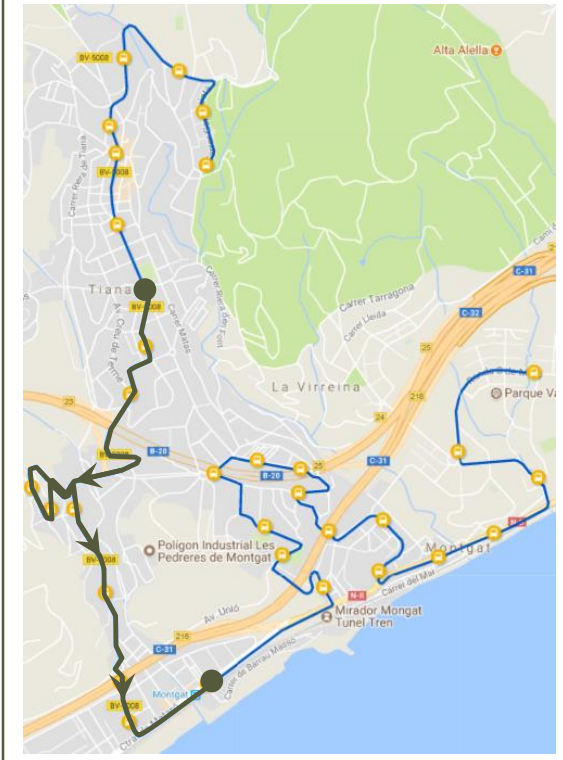

## PRINCIPALS TRAJECTES

Els trajectes que més viatgers han realitzat

SENTIT 1: TIANA - MONTGAT

# 1r

16 viatgers

**EL 1r TRAJECTE MÉS HABITUAL**  
Marina - Estació Rodalies Montgat  
-> Av. Can Serra - Pl. Ciurana

# 2n

15 viatgers

**EL 2n TRAJECTE MÉS HABITUAL**  
Camí Ral - Estació Rodalies Montgat-Nord  
-> Ronda 8 de Març - C. Amaya

## PRINCIPALS TRAJECTES

Els trajectes que més viatgers han realitzat