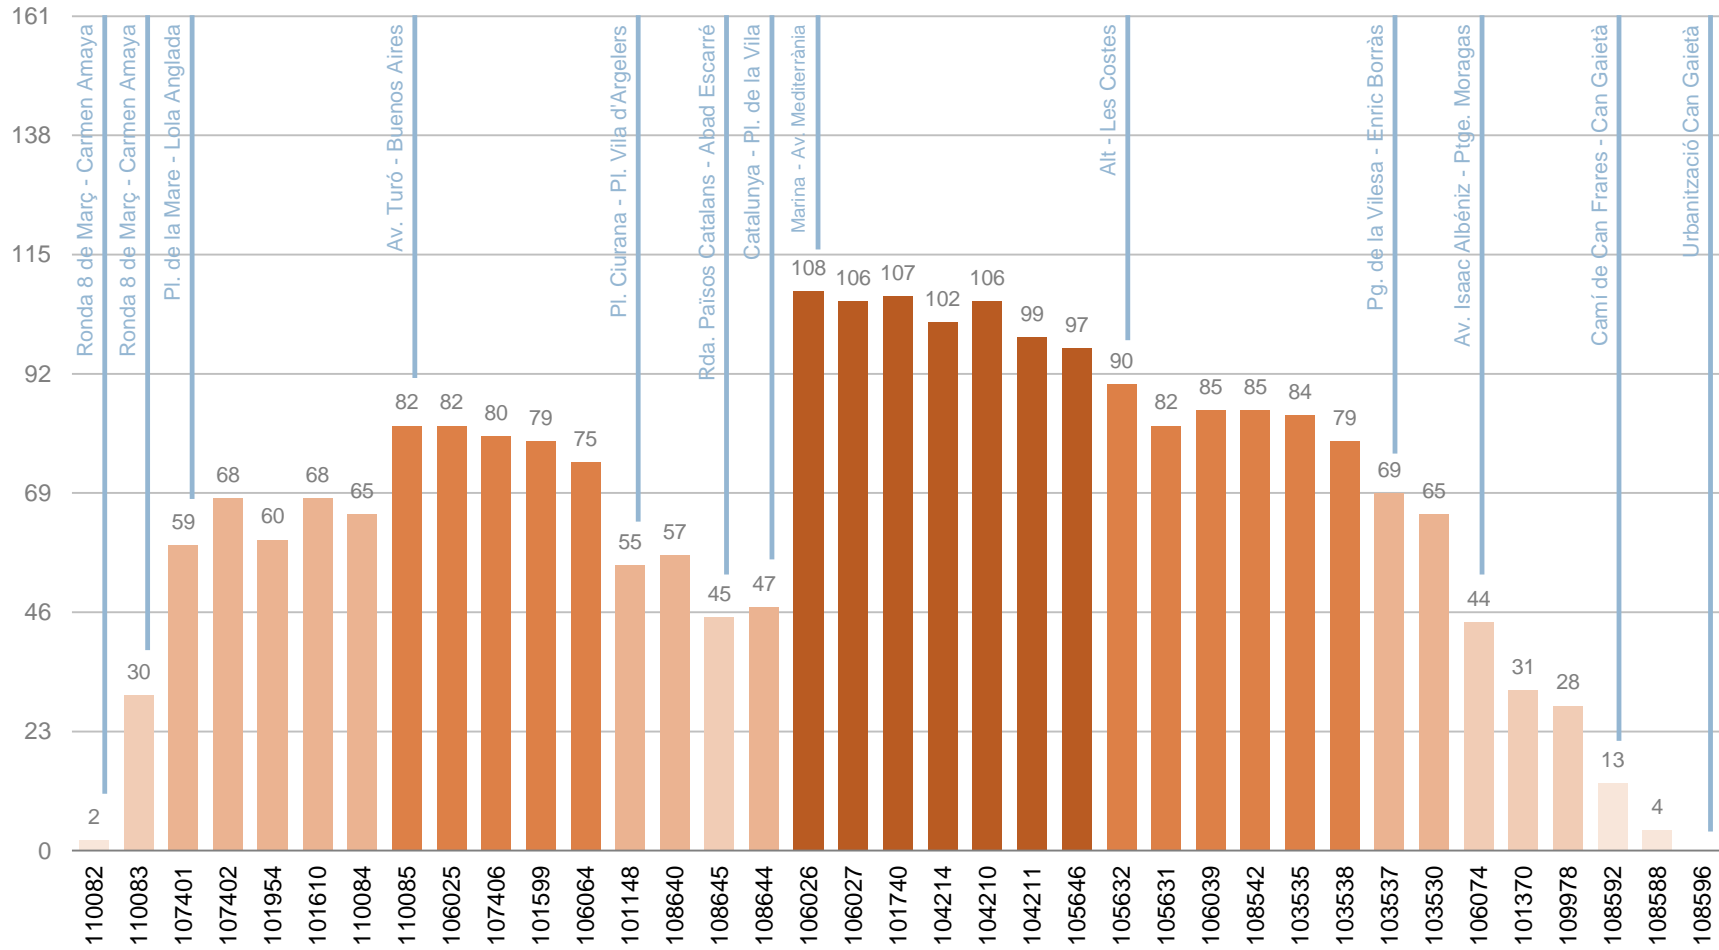

CÀRREGA

Viatgers en el conjunt del dia que porta l'autobús després de cada parada

SENTIT 2: MONTGAT - TIANA