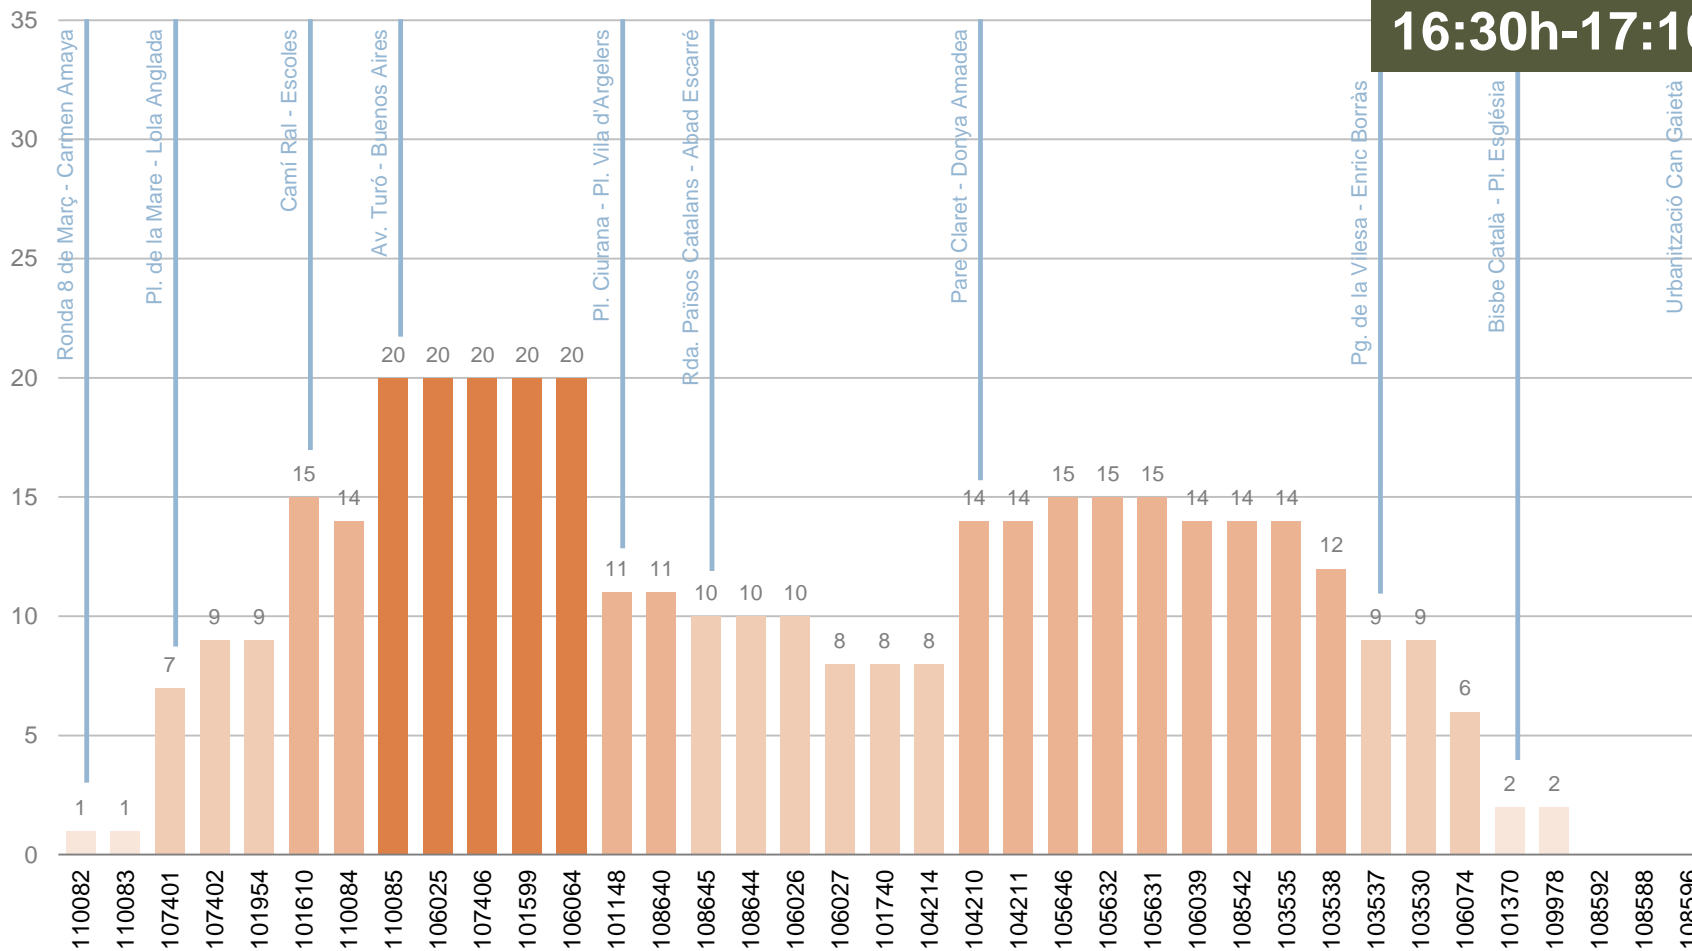

CÀRREGA DE L'EXPEDICIÓ MÉS CARREGADA

Viatgers que porta l'autobús de l'expedició més carregada després de cada parada

SENTIT 2: MONTGAT - TIANA

Expedició més carregada:
16:30h-17:10h