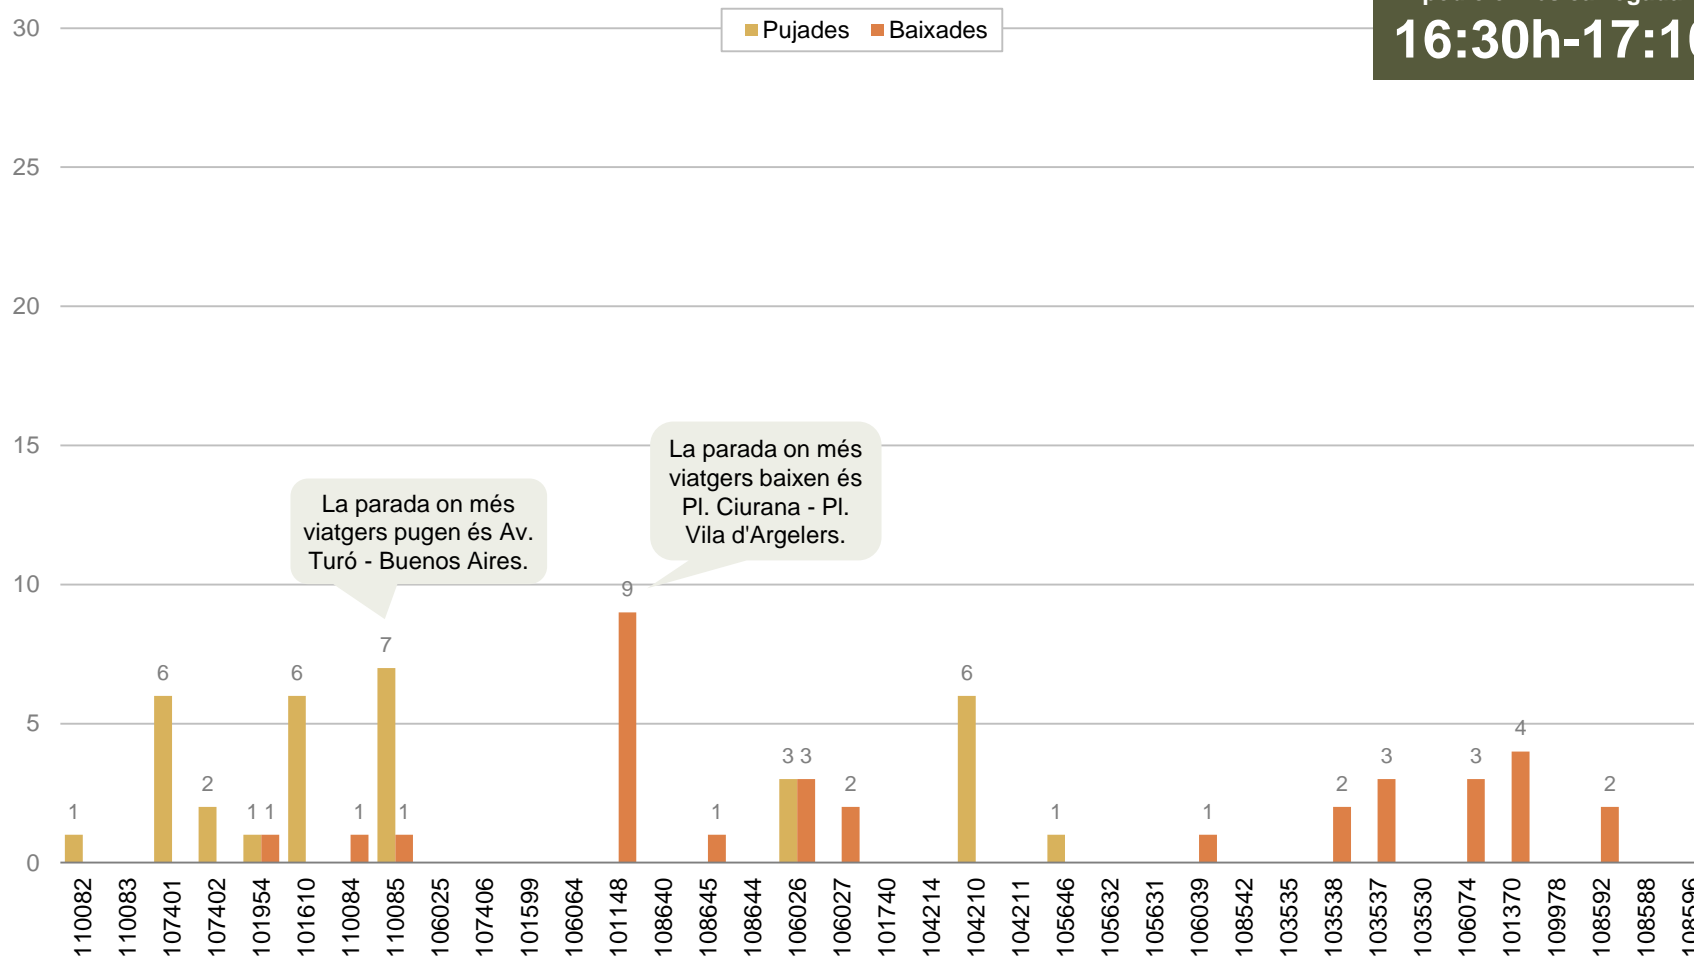

## PUJADES I BAIXADES DE L'EXPEDICIÓ MÉS CARREGADA

Viatgers de l'expedició més carregada segons parada de pujada i de baixada

SENTIT 1: TIANA - MONTGAT

Expedició més carregada:

**7:55h-8:35h**

## CÀRREGA DE L'EXPEDICIÓ MÉS CARREGADA

Viatgers que porta l'autobús de l'expedició més carregada després de cada parada

SENTIT 1: TIANA - MONTGAT

Expedició més carregada:  
**7:55h-8:35h**

## PUJADES I BAIXADES DE L'EXPEDICIÓ MÉS CARREGADA

Viatgers de l'expedició més carregada segons parada de pujada i de baixada

SENTIT 2: MONTGAT - TIANA

Expedició més carregada:

**16:30h-17:10h**