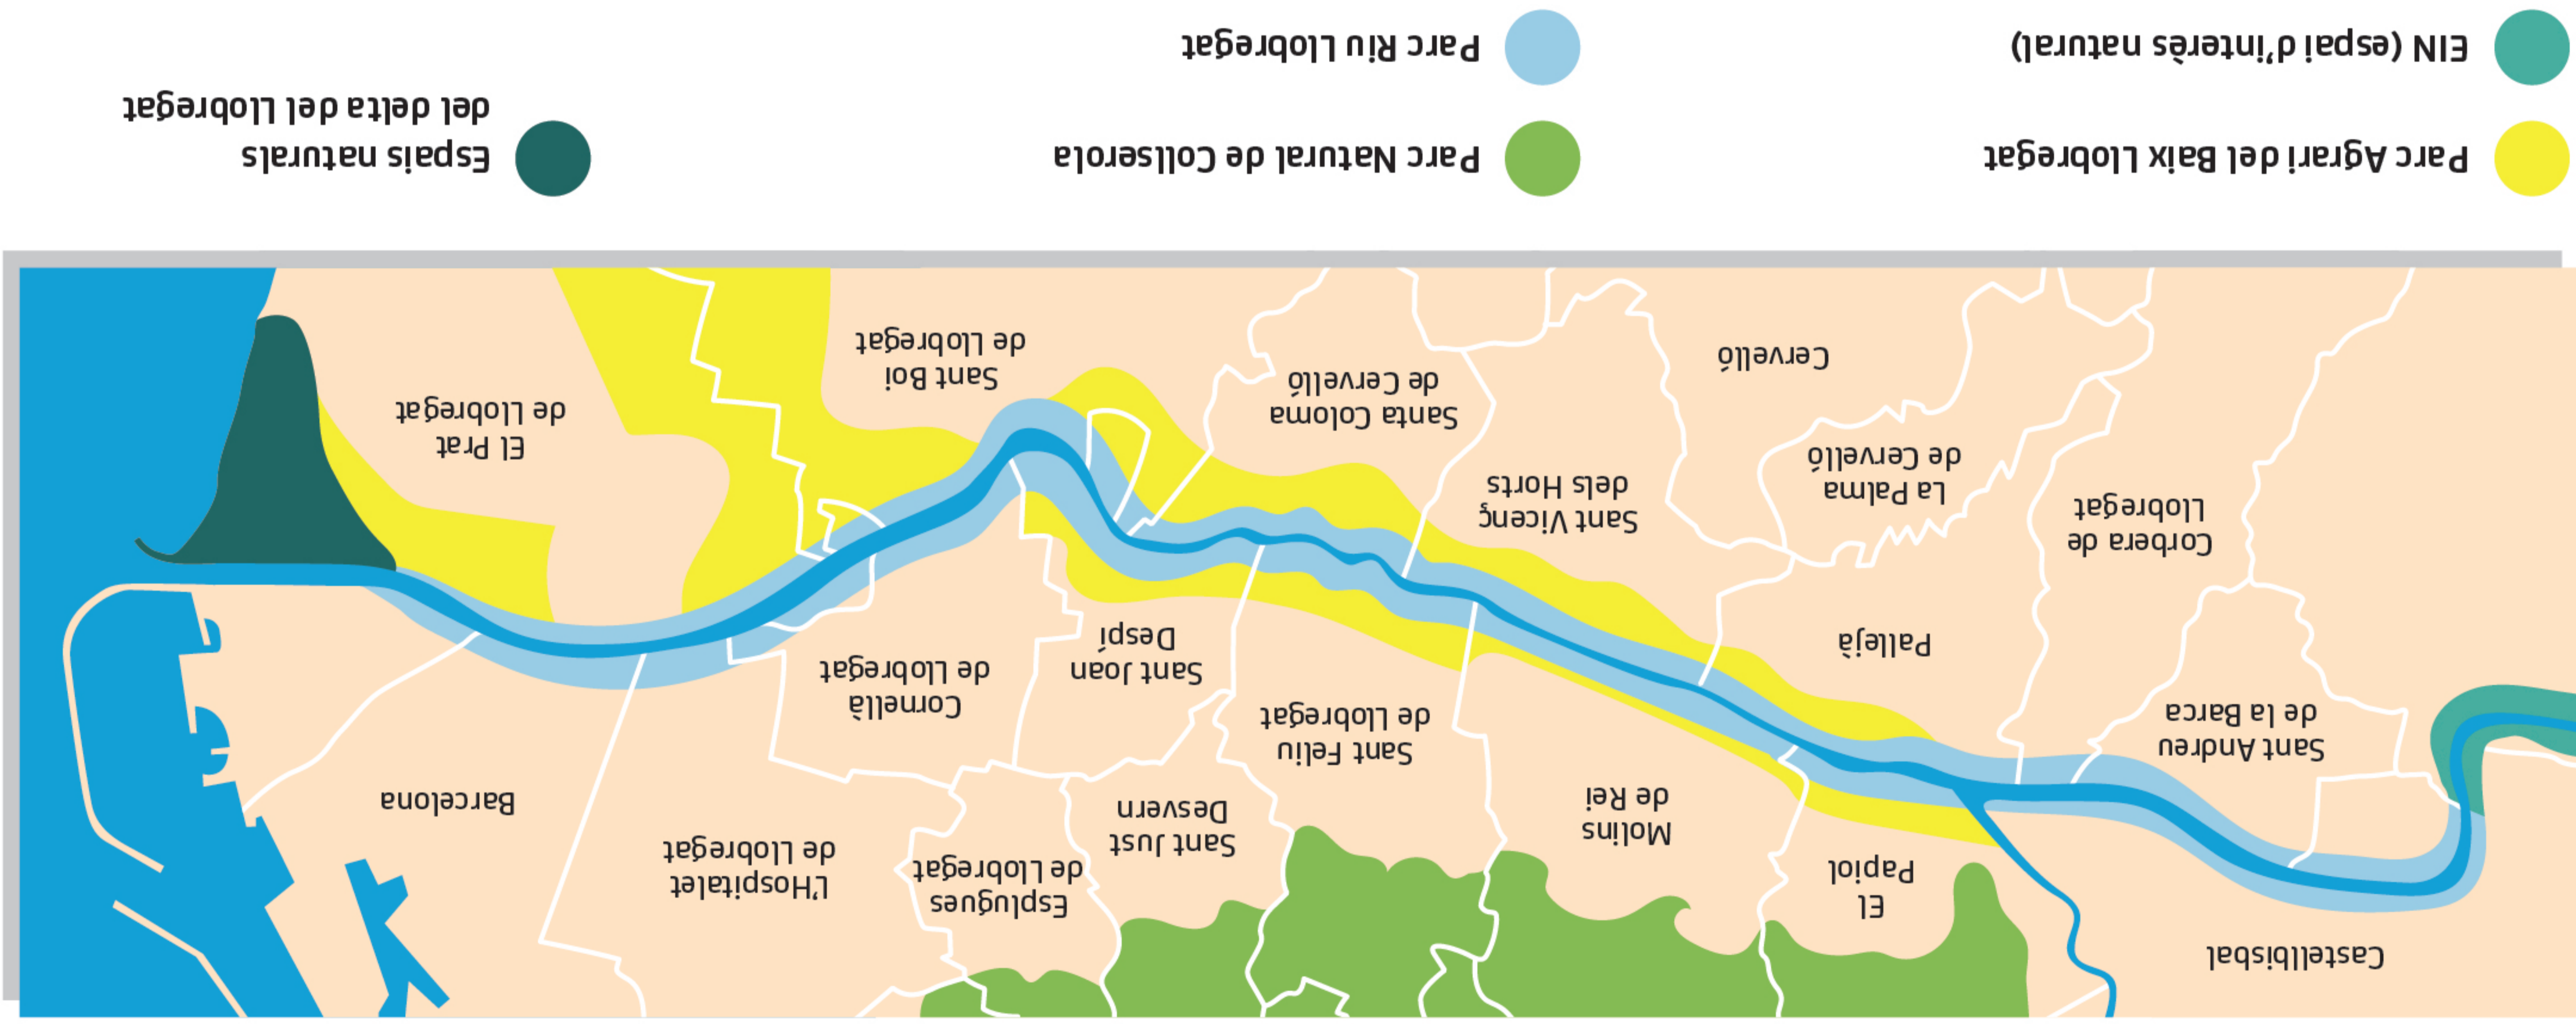

El Parc Riu Llobregat

El Parc Riu Llobregat és un important corredor biològic entre la costa mediterrània, els espais naturals del delta del Llobregat, el Parc Agrari del Baix Llobregat i diferents espais protegits de la Serralada Litoral com són els parcs naturals de Collserola i del Garraf i les serres d'Ordal.

Aquesta situació privilegiada i la presència de valors ambientals i faunístics propis el converteixen en un indret ideal per a l'observació de les aus, tant per a les persones que s'inicien com per als ornitòlegs experts. Durant tot l'any trobarem espècies d'ocells fàcils d'observar al parc, però no cal oblidar que durant els períodes de migració es poden trobar moltes espècies d'aus, algunes molt escasses.