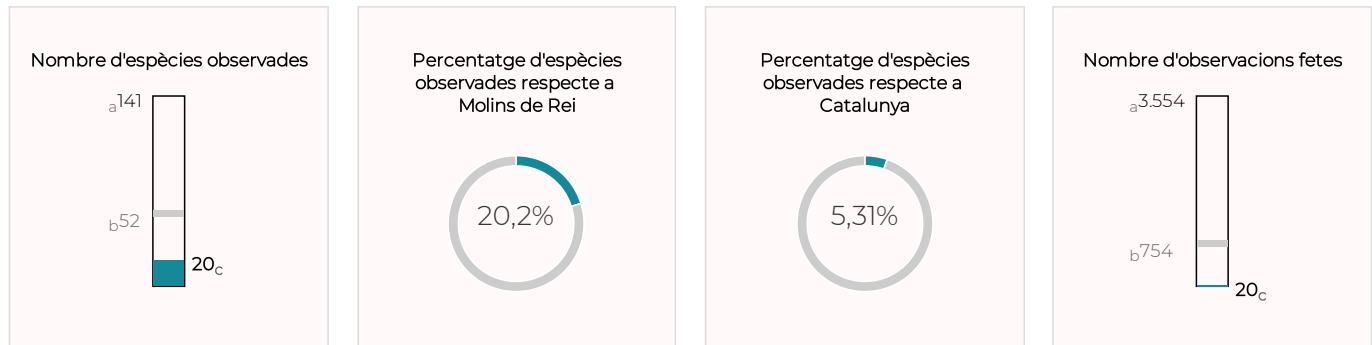

INFORME ORNITOLÒGIC PARCS I PLATGES METROPOLITANS

Molins de Rei · Dades 2020

Nombre d'espècies d'ocells observades

LLEGENDA

- a: Màxim d'espècies o observacions en un parc o platja.
- b: Mitjana d'espècies o observacions en un parc o platja.
- c: Nombre d'espècies o observacions en aquest parc o platja.

Parc de la Mariona