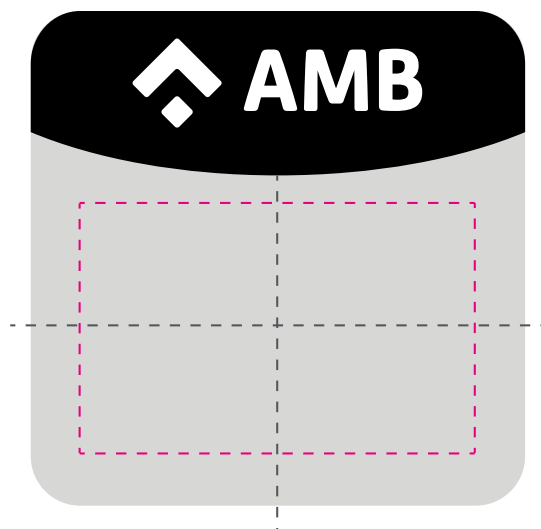

11.2.4 Disposició tipogràfica

Composició sempre centrada en vertical i en horitzontal dins la zona editable