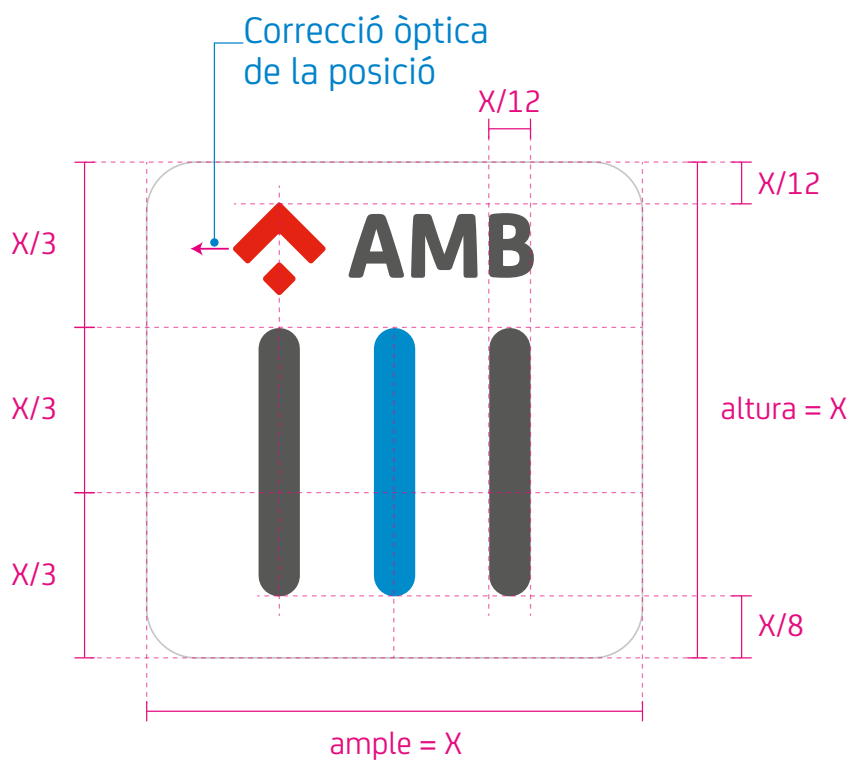

11.2.3 Gruix de la línia de la icona/pictograma

El gruix de la línia de la icona/pictograma descriptiva sempre serà "W", l'altura de la barra de la lletra "A". Si en algun cas és necessari tenir un

altre gruix per separar dos conceptes l'ample correcte és "V", l'ample de l'asta vertical de la "B".

11.2.4 Disposició tipogràfica

Composició sempre centrada en vertical i en horitzontal dins la zona editable

Variants de text

Caixa alta

Paraules llargues tallades

Icona + línia text

11.2.5 Icona Parc Riu Llobregat

La icona de l'aplicació Parc Riu Llobregat té una estructura diferenciada de la resta, a continuació es mostra la seva construcció.

11.3 Alguns usos incorrectes

Aplicació incorrecta del color

Aplicació incorrecta sobre fons de color