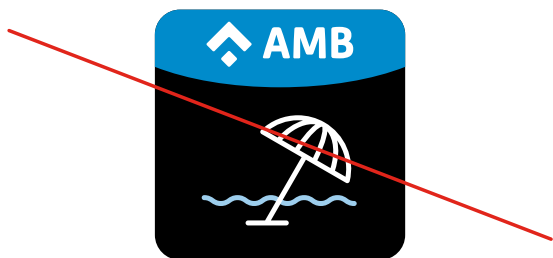

11.2.3 Gruix de la línia de la icona/pictograma

El gruix de la línia de la icona/pictograma descriptiva sempre serà "W", l'altura de la barra de la lletra "A". Si en algun cas és necessari tenir un

altre gruix per separar dos conceptes l'ample correcte és "V", l'ample de l'asta vertical de la "B".

11.2.4 Disposició tipogràfica

Composició sempre centrada en vertical i en horitzontal dins la zona editable

Variants de text

Caixa alta

Paraules llargues tallades

Icona + línia text

11.2.5 Icona Parc Riu Llobregat

La icona de l'aplicació Parc Riu Llobregat té una estructura diferenciada de la resta, a continuació es mostra la seva construcció.

11.3 Alguns usos incorrectes

Aplicació incorrecta del color

Aplicació incorrecta sobre fons de color