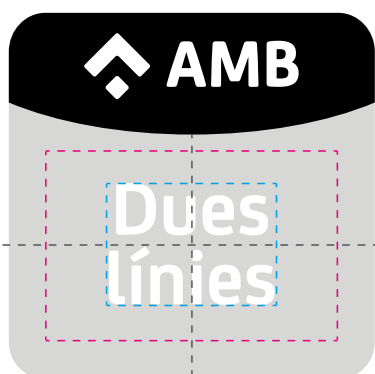

Exemple aplicació de la norma cromàtica

11.2 Construcció de les icones d'apps mòbils

Les icones de les aplicacions de l'AMB tenen una mateixa estructura i estil per tal de mantenir la coherència visual entre elles.

L'arrodoniment de les cantones mostrat aquí és per al sistema Android. iOS aplica un arrodoniment estandarditzat a les seves icones.

11.2.1 Estructura de les icones AMB

11.2.2 Disposició de la zona editable

11.2.3 Gruix de la línia de la icona/pictograma

El gruix de la línia de la icona/pictograma descriptiva sempre serà "W", l'altura de la barra de la lletra "A". Si en algun cas és necessari tenir un

altre gruix per separar dos conceptes l'ample correcte és "V", l'ample de l'asta vertical de la "B".

11.2.4 Disposició tipogràfica

Composició sempre centrada en vertical i en horitzontal dins la zona editable

Variants de text

Caixa alta

Paraules llargues tallades

Icona + línia text

11.2.5 Icona Parc Riu Llobregat