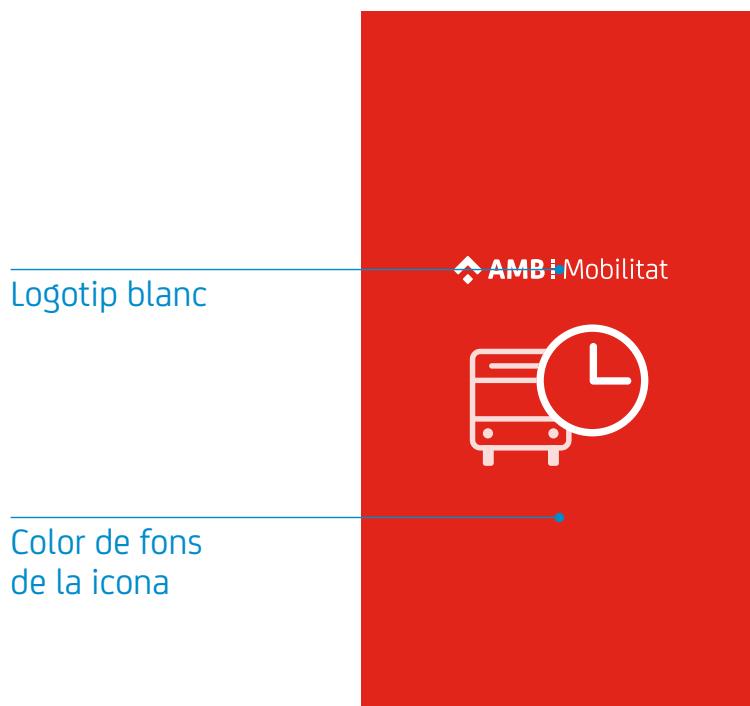

La icona de l'aplicació Parc Riu Llobregat té una estructura diferenciada de la resta, a continuació es mostra la seva construcció.

11.3 Alguns usos incorrectes

Aplicació incorrecta del color

Aplicació incorrecta sobre fons de color

11. Aplicacions i xarxes socials

11.4 Presentació de les pantalles inicials de les apps de l'AMB

Exemples de pantalles inicials (splascreens) d'apps de l'AMB.

11.4.1 Estructura de les pantalles

11. Aplicacions i xarxes socials