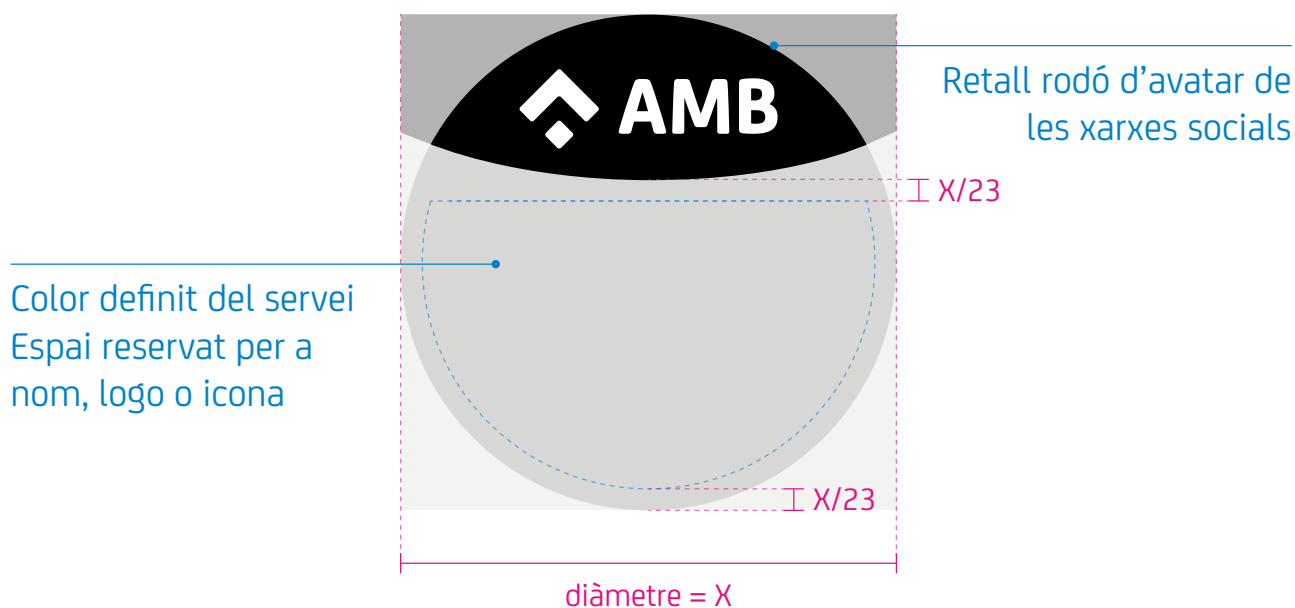

11.6.2 Disposició de la zona editable