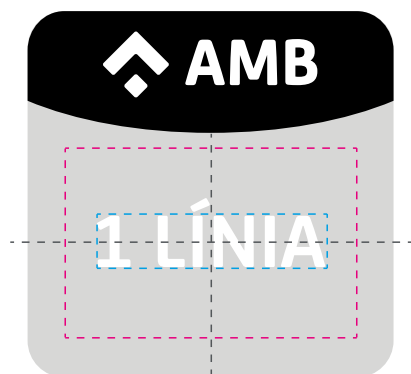

Exemple aplicació de la norma cromàtica

11.2 Construcció de les icones d'apps mòbils

Les icones de les aplicacions de l'AMB tenen una mateixa estructura i estil per tal de mantenir la coherència visual entre elles.

L'arrodoniment de les cantones mostrat aquí és per al sistema Android. iOS aplica un arrodoniment estandarditzat a les seves icones.

11.2.1 Estructura de les icones AMB

11.2.2 Disposició de la zona editable

11.2.3 Gruix de la línia de la icona/pictograma

El gruix de la línia de la icona/pictograma descriptiva sempre serà "W", l'altura de la barra de la lletra "A". Si en algun cas és necessari tenir un

altre gruix per separar dos conceptes l'ample correcte és "V", l'ample de l'asta vertical de la "B".

11.2.4 Disposició tipogràfica

Composició sempre centrada en vertical i en horitzontal dins la zona editable

Variants de text

Caixa alta

Paraules llargues tallades

Icona + línia text

11.2.5 Icona Parc Riu Llobregat