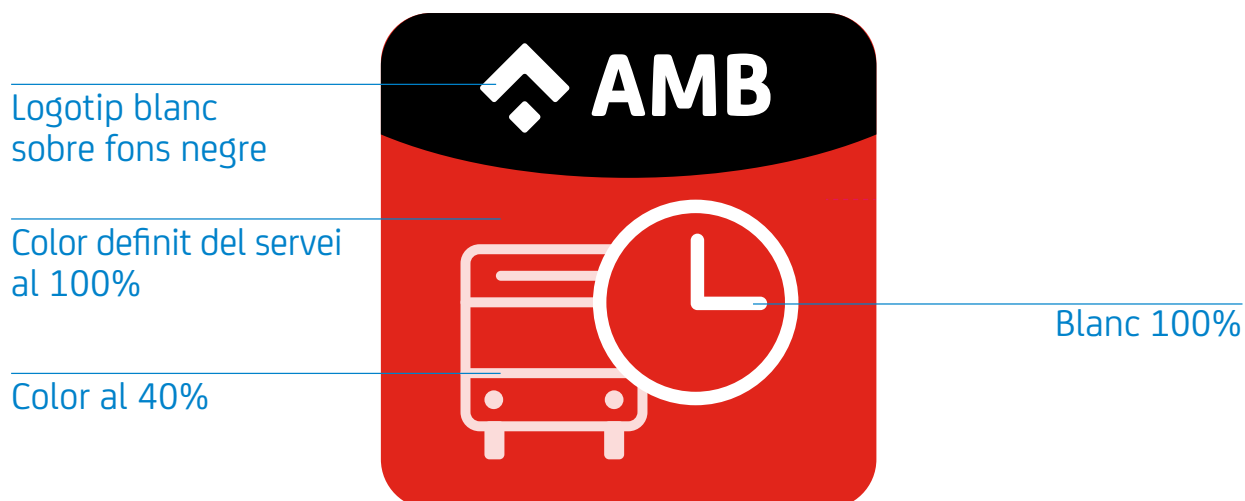

11.1.2 Colors de les icones AMB

Colors estructura

RGB	255-255-255	RGB	228-35-19
HTML	#FFFFFF	HTML	#E42313
RGB	0-0-0	40% RGB	178-178-178
HTML	#000000	HTML	#B2B2B1

Colors corporatius del servei

Acció, coratge, vitalitat, força.	RGB	228-35-19	40% RGB	246-175-159
	HTML	#E42313	HTML	#F5AF9E
Color de la terra, les arrels. Estabilitat, ordre.	RGB	170-76-2	40% RGB	222-174-159
	HTML	#AA4C02	HTML	#DEAD9E
Moviment, renovació, acció.	RGB	239-123-11	40% RGB	250-198-167
	HTML	#EF7B0B	HTML	#F9C6A6
Optimisme, intel·ligència, energia.	RGB	251-186-0	40% RGB	250-185-11
	HTML	#FBBA00	HTML	#FAB90A
Creixement, harmonia, medi ambient.	RGB	128-186-38	40% RGB	205-225-170
	HTML	#80BA27	HTML	#CCE4AA
Color de l'aigua, el cel, el mar. Seguretat i confiança.	RGB	0-139-203	40% RGB	150-204-234
	HTML	#008BCB	HTML	#95CBE9
Serenitat, saviesa, dignitat.	RGB	162-39-134	40% RGB	222-173-208
	HTML	#A12786	HTML	#DEACD0

Exemple aplicació de la norma cromàtica

11.2 Construcció de les icones d'apps mòbils

Les icones de les aplicacions de l'AMB tenen una mateixa estructura i estil per tal de mantenir la coherència visual entre elles.