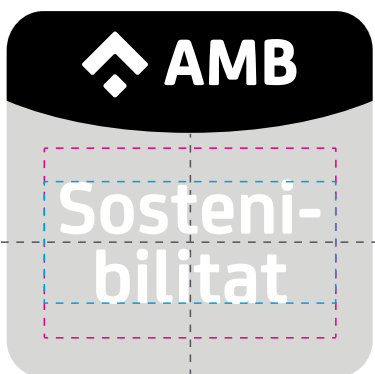

L'arrodoniment de les cantones mostrat aquí és per al sistema Android. iOS aplica un arrodoniment estandarditzat a les seves icones.

11.2.1 Estructura de les icones AMB

11.2.2 Disposició de la zona editable

11.2.3 Gruix de la línia de la icona/pictograma

El gruix de la línia de la icona/pictograma descriptiva sempre serà "W", l'altura de la barra de la lletra "A". Si en algun cas és necessari tenir un

altre gruix per separar dos conceptes l'ample correcte és "V", l'ample de l'asta vertical de la "B".

11.2.4 Disposició tipogràfica

Composició sempre centrada en vertical i en horitzontal dins la zona editable

Variants de text

Caixa alta

Paraules llargues tallades

Icona + línia text

11.2.5 Icona Parc Riu Llobregat

La icona de l'aplicació Parc Riu Llobregat té una estructura diferenciada de la resta, a continuació es mostra la seva construcció.

11.3 Alguns usos incorrectes

Aplicació incorrecta del color

Aplicació incorrecta sobre fons de color