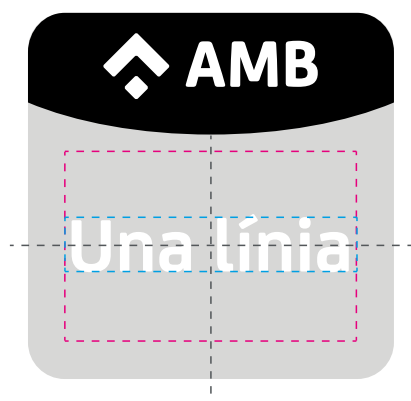

Exemple aplicació de la norma cromàtica

11.2 Construcció de les icones d'apps mòbils

Les icones de les aplicacions de l'AMB tenen una mateixa estructura i estil per tal de mantenir la coherència visual entre elles.

L'arrodoniment de les cantones mostrat aquí és per al sistema Android. iOS aplica un arrodoniment estandarditzat a les seves icones.

11.2.1 Estructura de les icones AMB

11.2.2 Disposició de la zona editable

11.2.3 Gruix de la línia de la icona/pictograma

El gruix de la línia de la icona/pictograma descriptiva sempre serà "W", l'altura de la barra de la lletra "A". Si en algun cas és necessari tenir un

altre gruix per separar dos conceptes l'ample correcte és "V", l'ample de l'asta vertical de la "B".

11.2.4 Disposició tipogràfica

Composició sempre centrada en vertical i en horitzontal dins la zona editable

Variants de text

Caixa alta

Paraules llargues tallades

Icona + línia text

11.2.5 Icona Parc Riu Llobregat