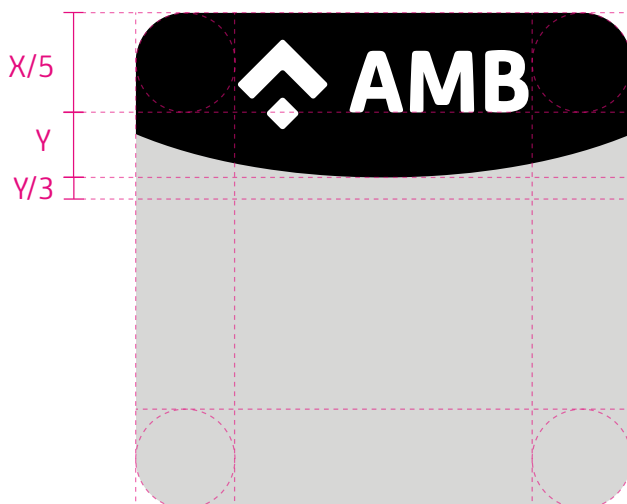

Exemple aplicació de la norma cromàtica

11.2 Construcció de les icones d'apps mòbils

Les icones de les aplicacions de l'AMB tenen una mateixa estructura i estil per tal de mantenir la coherència visual entre elles.

L'arrodoniment de les cantones mostrat aquí és per al sistema Android. iOS aplica un arrodoniment estandarditzat a les seves icones.

11.2.1 Estructura de les icones AMB

11.2.2 Disposició de la zona editable

11.2.3 Gruix de la línia de la icona/pictograma

El gruix de la línia de la icona/pictograma descriptiva sempre serà "W", l'altura de la barra de la lletra "A". Si en algun cas és necessari tenir un

altre gruix per separar dos conceptes l'ample correcte és "V", l'ample de l'asta vertical de la "B".