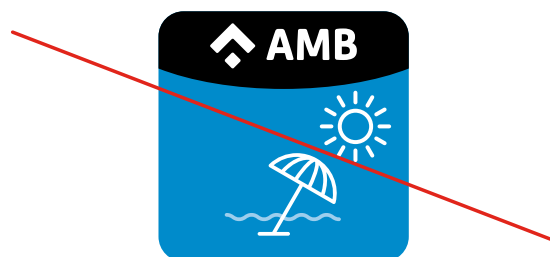

Afegir elements gràfics addicionals