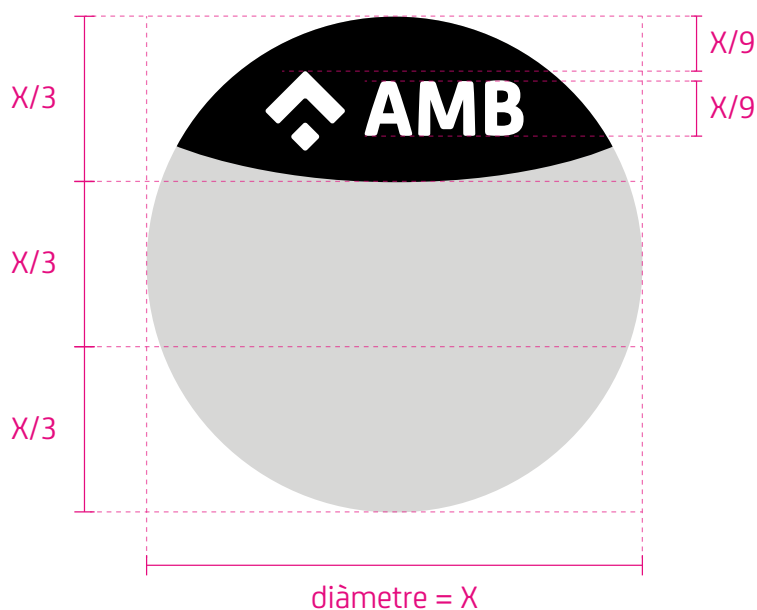

11.6 Construcció dels avatars de les xarxes socials

Els avatars per a xarxes socials es construeixen de la mateixa manera que les icones de les aplicacions.

En aquest cas no s'arrodoneixen les cantonades i el color i contingut gràfic depèn del servei.

11.6.1 Estructura dels avatars de les xarxes socials