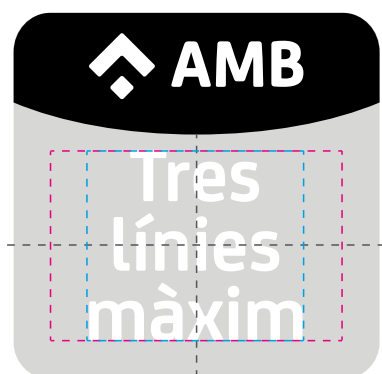

Exemple aplicació de la norma cromàtica

11.2 Construcció de les icones d'apps mòbils

Les icones de les aplicacions de l'AMB tenen una mateixa estructura i estil per tal de mantenir la coherència visual entre elles.

L'arrodoniment de les cantones mostrat aquí és per al sistema Android. iOS aplica un arrodoniment estandarditzat a les seves icones.

11.2.1 Estructura de les icones AMB

11.2.2 Disposició de la zona editable

11.2.3 Gruix de la línia de la icona/pictograma

El gruix de la línia de la icona/pictograma descriptiva sempre serà "W", l'altura de la barra de la lletra "A". Si en algun cas és necessari tenir un

altre gruix per separar dos conceptes l'ample correcte és "V", l'ample de l'asta vertical de la "B".

11.2.4 Disposició tipogràfica

Composició sempre centrada en vertical i en horitzontal dins la zona editable

Variants de text

Caixa alta

Paraules llargues tallades

Icona + línia text

11.2.5 Icona Parc Riu Llobregat