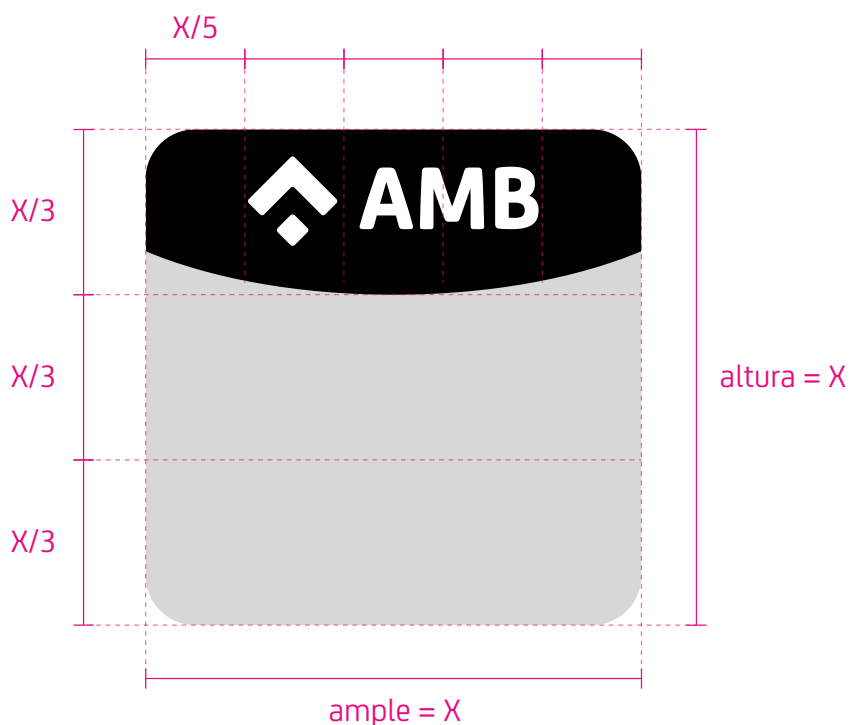

Exemple aplicació de la norma cromàtica

11.2 Construcció de les icones d'apps mòbils

Les icones de les aplicacions de l'AMB tenen una mateixa estructura i estil per tal de mantenir la coherència visual entre elles.

L'arrodoniment de les cantones mostrat aquí és per al sistema Android. iOS aplica un arrodoniment estandarditzat a les seves icones.

11.2.1 Estructura de les icones AMB

11.2.2 Disposició de la zona editable

11.2.3 Gruix de la línia de la icona/pictograma

El gruix de la línia de la icona/pictograma descriptiva sempre serà "W", l'altura de la barra de la lletra "A". Si en algun cas és necessari tenir un

altre gruix per separar dos conceptes l'ample correcte és "V", l'ample de l'asta vertical de la "B".