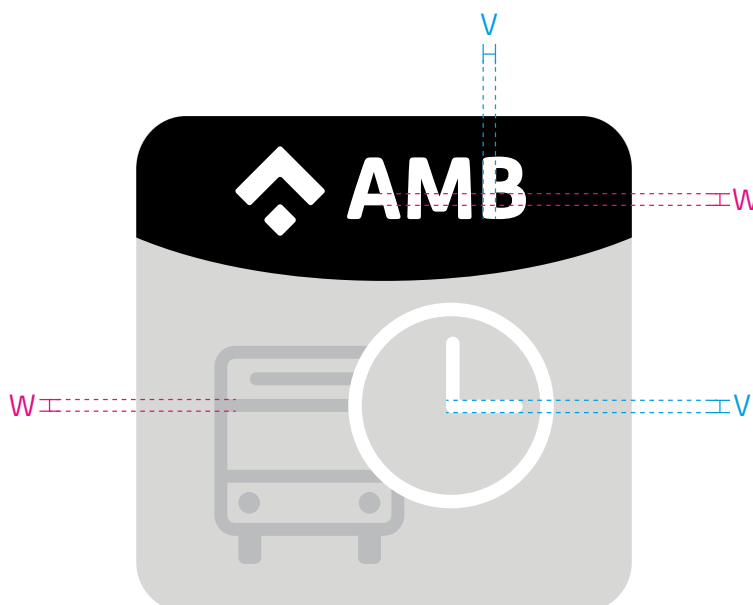

Exemple aplicació de la norma cromàtica

11.2 Construcció de les icones d'apps mòbils

Les icones de les aplicacions de l'AMB tenen una mateixa estructura i estil per tal de mantenir la coherència visual entre elles.

L'arrodoniment de les cantones mostrat aquí és per al sistema Android. iOS aplica un arrodoniment estandarditzat a les seves icones.

11.2.1 Estructura de les icones AMB

11.2.2 Disposició de la zona editable

11.2.3 Gruix de la línia de la icona/pictograma

El gruix de la línia de la icona/pictograma descriptiva sempre serà "W", l'altura de la barra de la lletra "A". Si en algun cas és necessari tenir un

altre gruix per separar dos conceptes l'ample correcte és "V", l'ample de l'asta vertical de la "B".