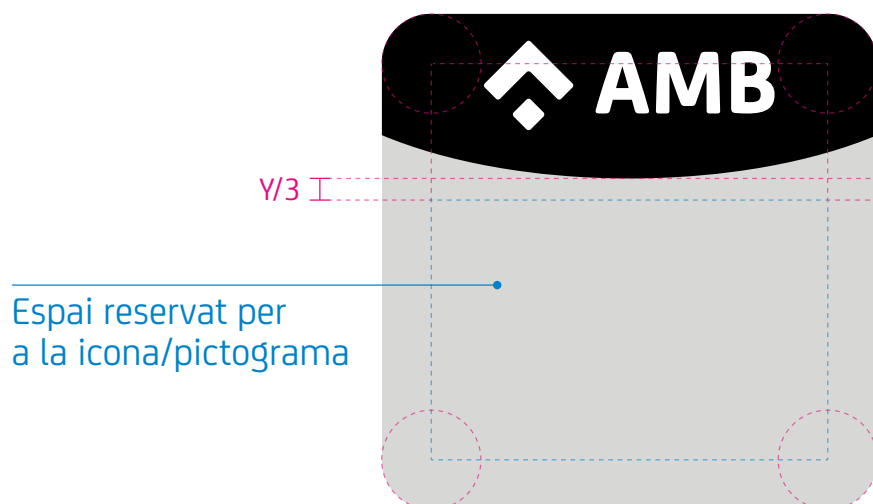

Exemple aplicació de la norma cromàtica

11.2 Construcció de les icones d'apps mòbils

Les icones de les aplicacions de l'AMB tenen una mateixa estructura i estil per tal de mantenir la coherència visual entre elles.

L'arrodoniment de les cantones mostrat aquí és per al sistema Android. iOS aplica un arrodoniment estandarditzat a les seves icones.

11.2.1 Estructura de les icones AMB

11.2.2 Disposició de la zona editable

11.2.3 Gruix de la línia de la icona/pictograma

El gruix de la línia de la icona/pictograma descriptiva sempre serà "W", l'altura de la barra de la lletra "A". Si en algun cas és necessari tenir un

altre gruix per separar dos conceptes l'ample correcte és "V", l'ample de l'asta vertical de la "B".