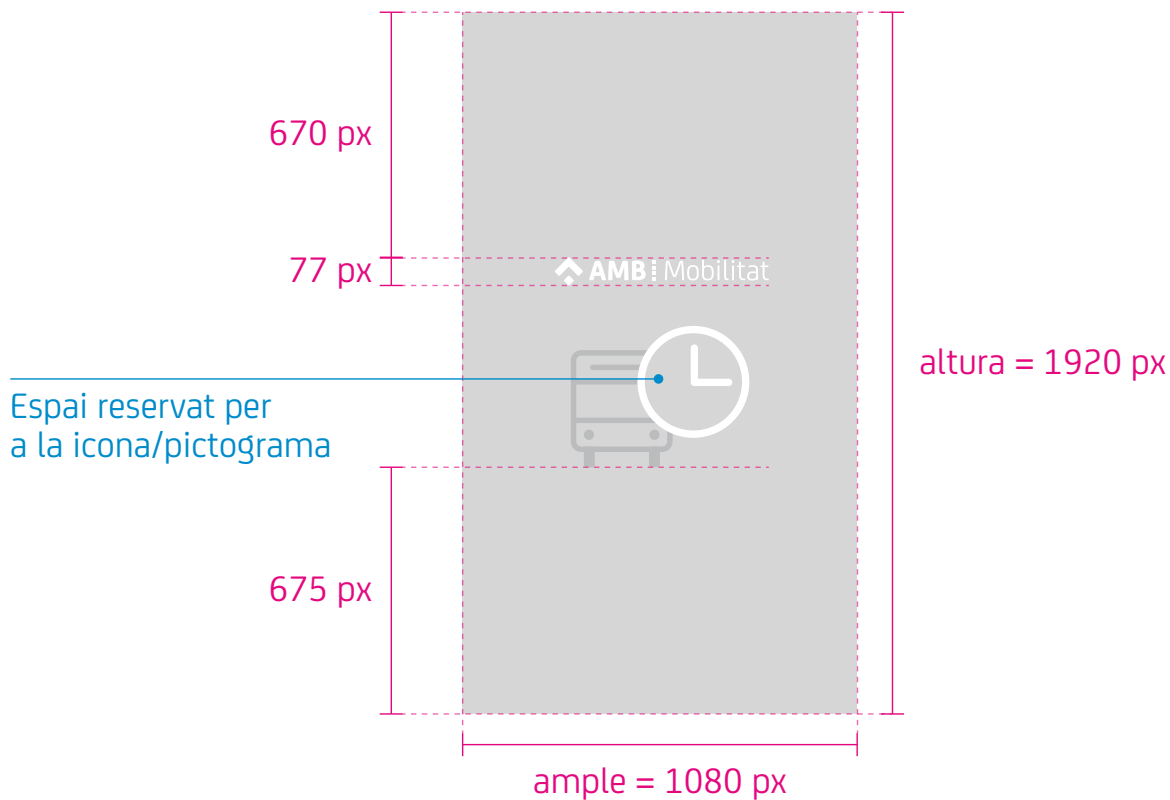

11.4.1 Estructura de les pantalles