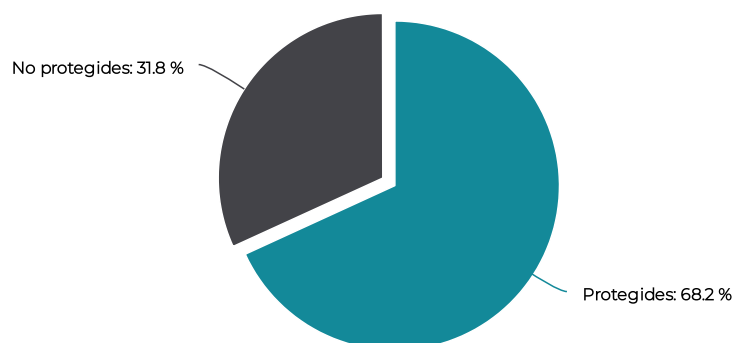

INFORME ORNITOLÒGIC PARCS I PLATGES METROPOLITANS

Esplugues de Llobregat · Dades 2020

Nombre d'espècies d'ocells observades

LLEGENDA

- a: Màxim d'espècies o observacions en un parc o platja.
- b: Mitjana d'espècies o observacions en un parc o platja.
- c: Nombre d'espècies o observacions en aquest parc o platja.
- d: Màxim d'espècies o observacions en un municipi.
- e: Mitjana d'espècies o observacions en un municipi.
- f: Nombre d'espècies o observacions en aquest municipi.

Parc de Can Vidalet

Parc de la Fontanta

Parc de la Solidaritat

INFORME ORNITOLÒGIC PARCS I PLATGES METROPOLITANS

Esplugues de Llobregat · Dades 2020

TOTAL

Evolució anual d'espècies d'ocells observades

Evolució anual d'observacions d'ocells registrades

Grau de protecció de les espècies observades al municipi

INFORME ORNITOLÒGIC PARCS I PLATGES METROPOLITANS

Esplugues de Llobregat · Dades 2020

Llista d'ocells observats durant el 2020

| | Espècie | Protegida? | Parc de Can Vidalet | Parc de la Font Santa | Parc de la Solidaritat | TOTAL |
|---|-----------------------|------------|---------------------|-----------------------|------------------------|-------|
|  | Abellerol | Sí | 1 | | 1 | 2 |
|  | Aligot comú | Sí | | 1 | | 1 |
|  | Ballester | Sí | 11 | | 10 | 21 |
|  | Bernat pescaire | Sí | 4 | 1 | 4 | 9 |
|  | Bitxac comú | No | | 1 | | 1 |
|  | Cadenera | Sí | 4 | 6 | 4 | 14 |
|  | Colom roquer | No | 34 | 26 | 30 | 90 |
|  | Cotorreta de pit gris | No | 12 | 12 | 11 | 35 |
|  | Cotxa fumada | Sí | | 8 | | 8 |
|  | Cuereta blanca vulgar | Sí | | 30 | | 30 |
|  | Esplugabous | Sí | 1 | 4 | 1 | 6 |
|  | Estornell negre | No | | 2 | | 2 |
|  | Estornell vulgar | No | 8 | 11 | 7 | 26 |
|  | Falcot negre | Sí | 10 | 1 | 8 | 19 |