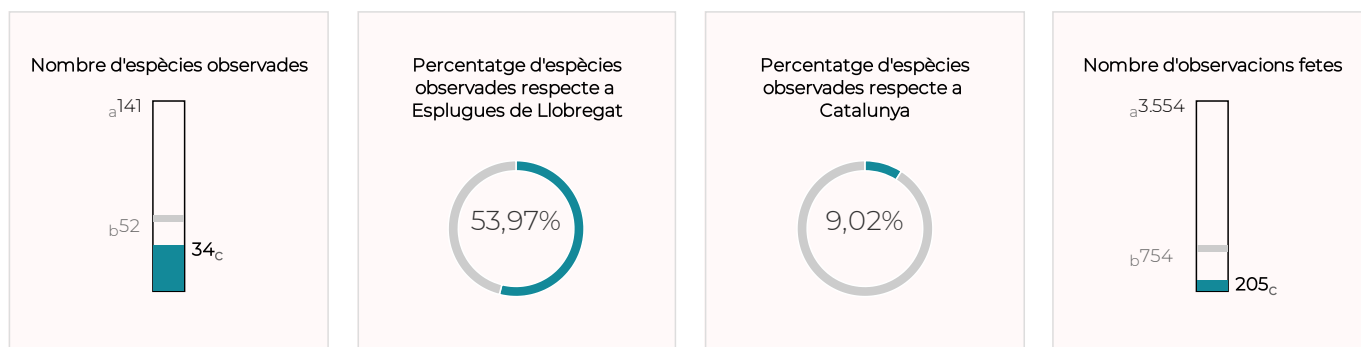

Informe ornitològic parcs
i platges metropolitanans

Esplugues de Llobregat

Institut Català d'Ornitologia

INFORME ORNITOLÒGIC PARCS I PLATGES METROPOLITANS

Esplugues de Llobregat · Dades 2020

Sumari

L'any 2020 es van observar un total de 44 espècies d'ocell en el conjunt d'espais metropolitans d'Esplugues de Llobregat, el 68,2 % de les quals gaudeix d'algun grau de protecció. Aquesta xifra suposa el 69,84 % de totes les espècies comptabilitzades al municipi i l'11,67 % de les observades a Catalunya. El nombre d'observacions va ser de 407, xifra que situa el 2020 molt per damunt de qualsevol any anterior. El nombre d'espècies també va ser de rècord. Cal destacar les 12 observacions de falcó pelegrí al parc de Can Vidalet, fet que indica que, o bé hi ha una parella que nidifica per la zona, o bé utilitzen l'àrea com a terreny per caçar. Es va enregistrar un ocell inclòs en el catàleg d'espècies exòtiques invasores: la cotorreta de pit gris.

INFORME ORNITOLÒGIC PARCS I PLATGES METROPOLITANS

Esplugues de Llobregat · Dades 2020

Nombre d'espècies d'ocells observades

LLEGENDA

- a: Màxim d'espècies o observacions en un parc o platja.
- b: Mitjana d'espècies o observacions en un parc o platja.
- c: Nombre d'espècies o observacions en aquest parc o platja.
- d: Màxim d'espècies o observacions en un municipi.
- e: Mitjana d'espècies o observacions en un municipi.
- f: Nombre d'espècies o observacions en aquest municipi.

Parc de Can Vidalet

Parc de la Fontanta

Parc de la Solidaritat

INFORME ORNITOLÒGIC PARCS I PLATGES METROPOLITANS

Esplugues de Llobregat · Dades 2020

TOTAL

Evolució anual d'espècies d'ocells observades

Evolució anual d'observacions d'ocells registrades