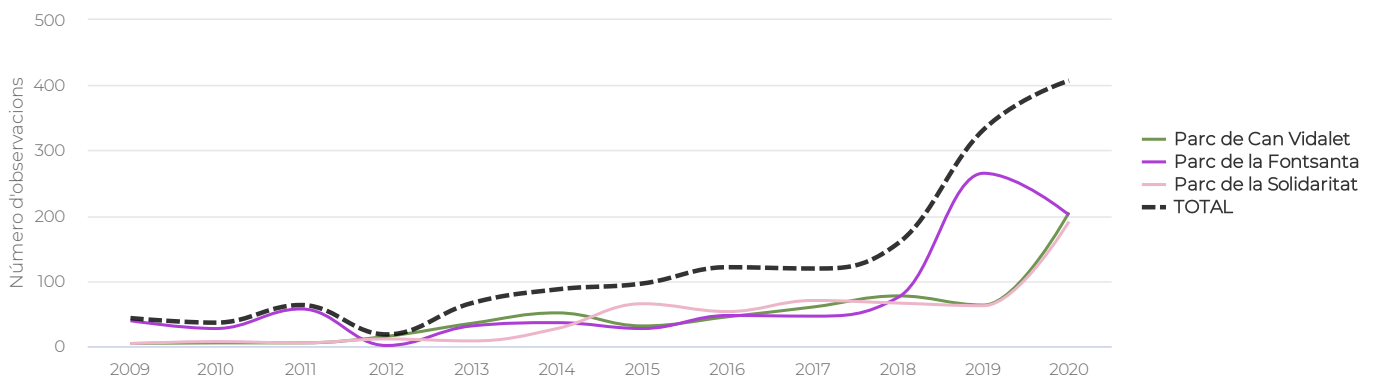

Informe ornitològic parcs
i platges metropolitanans

Esplugues de Llobregat

Institut Català d'Ornitologia

INFORME ORNITOLÒGIC PARCS I PLATGES METROPOLITANS

Esplugues de Llobregat · Dades 2020

Sumari

L'any 2020 es van observar un total de 44 espècies d'ocell en el conjunt d'espais metropolitans d'Esplugues de Llobregat, el 68,2 % de les quals gaudeix d'algun grau de protecció. Aquesta xifra suposa el 69,84 % de totes les espècies comptabilitzades al municipi i l'11,67 % de les observades a Catalunya. El nombre d'observacions va ser de 407, xifra que situa el 2020 molt per damunt de qualsevol any anterior. El nombre d'espècies també va ser de rècord. Cal destacar les 12 observacions de falcó pelegrí al parc de Can Vidalet, fet que indica que, o bé hi ha una parella que nidifica per la zona, o bé utilitzen l'àrea com a terreny per caçar. Es va enregistrar un ocell inclòs en el catàleg d'espècies exòtiques invasores: la cotorreta de pit gris.

INFORME ORNITOLÒGIC PARCS I PLATGES METROPOLITANS

Esplugues de Llobregat · Dades 2020

Nombre d'espècies d'ocells observades

LLEGENDA

- a: Màxim d'espècies o observacions en un parc o platja.
- b: Mitjana d'espècies o observacions en un parc o platja.
- c: Nombre d'espècies o observacions en aquest parc o platja.
- d: Màxim d'espècies o observacions en un municipi.
- e: Mitjana d'espècies o observacions en un municipi.
- f: Nombre d'espècies o observacions en aquest municipi.

Parc de Can Vidalet

Parc de la Fontanta

Parc de la Solidaritat

INFORME ORNITOLÒGIC PARCS I PLATGES METROPOLITANS

Esplugues de Llobregat · Dades 2020

TOTAL

Evolució anual d'espècies d'ocells observades

Evolució anual d'observacions d'ocells registrades