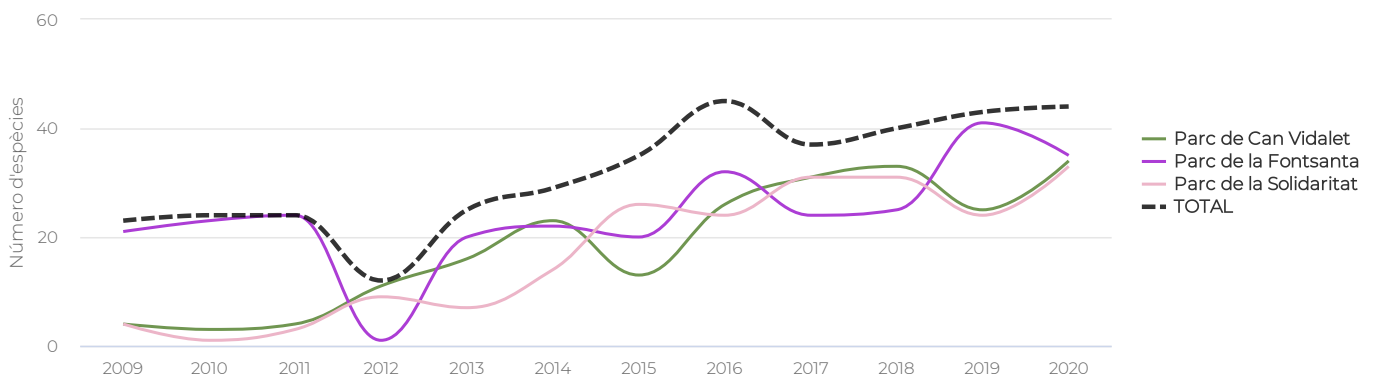

Informe ornitològic parcs
i platges metropolitanans

Esplugues de Llobregat

Institut Català d'Ornitologia

INFORME ORNITOLÒGIC PARCS I PLATGES METROPOLITANS

Esplugues de Llobregat · Dades 2020

Sumari

L'any 2020 es van observar un total de 44 espècies d'ocell en el conjunt d'espais metropolitans d'Esplugues de Llobregat, el 68,2 % de les quals gaudeix d'algun grau de protecció. Aquesta xifra suposa el 69,84 % de totes les espècies comptabilitzades al municipi i l'11,67 % de les observades a Catalunya. El nombre d'observacions va ser de 407, xifra que situa el 2020 molt per damunt de qualsevol any anterior. El nombre d'espècies també va ser de rècord. Cal destacar les 12 observacions de falcó pelegrí al parc de Can Vidalet, fet que indica que, o bé hi ha una parella que nidifica per la zona, o bé utilitzen l'àrea com a terreny per caçar. Es va enregistrar un ocell inclòs en el catàleg d'espècies exòtiques invasores: la cotorreta de pit gris.

INFORME ORNITOLÒGIC PARCS I PLATGES METROPOLITANS

Esplugues de Llobregat · Dades 2020

Nombre d'espècies d'ocells observades

LLEGENDA

- a: Màxim d'espècies o observacions en un parc o platja.
- b: Mitjana d'espècies o observacions en un parc o platja.
- c: Nombre d'espècies o observacions en aquest parc o platja.
- d: Màxim d'espècies o observacions en un municipi.
- e: Mitjana d'espècies o observacions en un municipi.
- f: Nombre d'espècies o observacions en aquest municipi.

Parc de Can Vidalet

Parc de la Fontanta

Parc de la Solidaritat

INFORME ORNITOLÒGIC PARCS I PLATGES METROPOLITANS

Esplugues de Llobregat · Dades 2020

TOTAL

Evolució anual d'espècies d'ocells observades

Evolució anual d'observacions d'ocells registrades