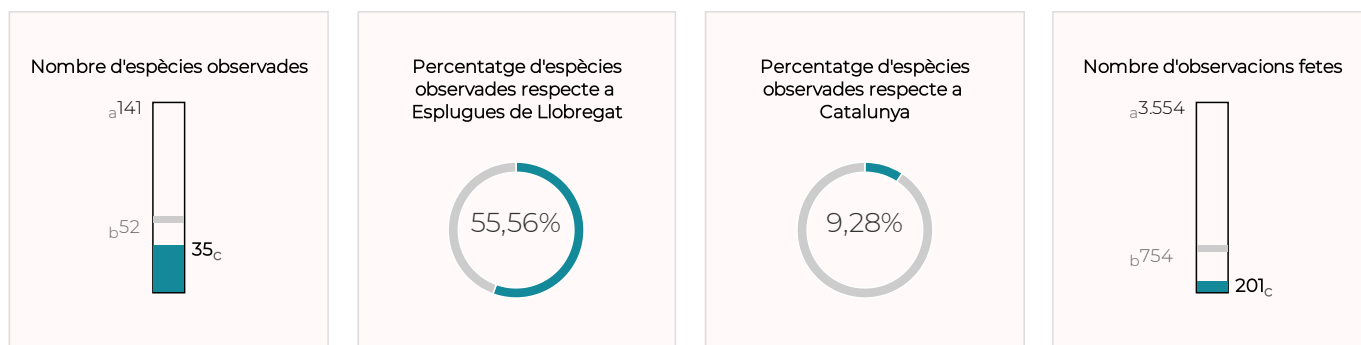

Informe ornitològic parcs
i platges metropolitanans

Esplugues de Llobregat

Institut Català d'Ornitologia

INFORME ORNITOLÒGIC PARCS I PLATGES METROPOLITANS

Esplugues de Llobregat · Dades 2020

Sumari

L'any 2020 es van observar un total de 44 espècies d'ocell en el conjunt d'espais metropolitans d'Esplugues de Llobregat, el 68,2 % de les quals gaudeix d'algun grau de protecció. Aquesta xifra suposa el 69,84 % de totes les espècies comptabilitzades al municipi i l'11,67 % de les observades a Catalunya. El nombre d'observacions va ser de 407, xifra que situa el 2020 molt per damunt de qualsevol any anterior. El nombre d'espècies també va ser de rècord. Cal destacar les 12 observacions de falcó pelegrí al parc de Can Vidalet, fet que indica que, o bé hi ha una parella que nidifica per la zona, o bé utilitzen l'àrea com a terreny per caçar. Es va enregistrar un ocell inclòs en el catàleg d'espècies exòtiques invasores: la cotorreta de pit gris.

INFORME ORNITOLÒGIC PARCS I PLATGES METROPOLITANS

Esplugues de Llobregat · Dades 2020

Nombre d'espècies d'ocells observades

LLEGENDA

- a: Màxim d'espècies o observacions en un parc o platja.
- b: Mitjana d'espècies o observacions en un parc o platja.
- c: Nombre d'espècies o observacions en aquest parc o platja.
- d: Màxim d'espècies o observacions en un municipi.
- e: Mitjana d'espècies o observacions en un municipi.
- f: Nombre d'espècies o observacions en aquest municipi.

Parc de Can Vidalet

Parc de la Fontanta

Parc de la Solidaritat

INFORME ORNITOLÒGIC PARCS I PLATGES METROPOLITANS

Esplugues de Llobregat · Dades 2020

TOTAL

Evolució anual d'espècies d'ocells observades

Evolució anual d'observacions d'ocells registrades