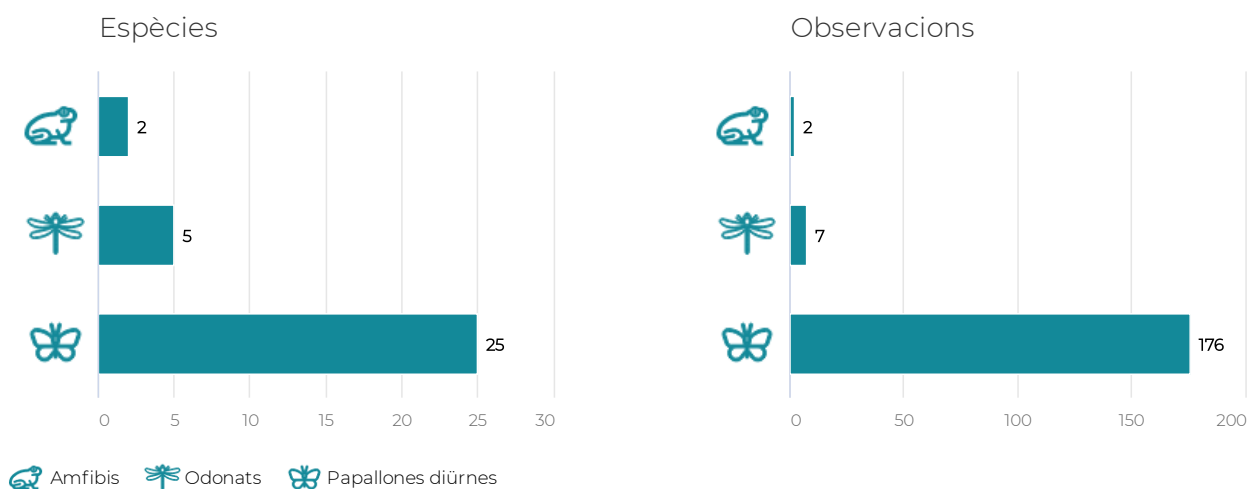

INFORME ORNITOLÒGIC PARCS I PLATGES METROPOLITANS

Esplugues de Llobregat · Dades 2020

	Espècie	Protegida?	Parc de Can Vidalet	Parc de la Font Santa	Parc de la Solidaritat	TOTAL
	Verdum	Sí	4	3	4	11
	Xoriguer comú	Sí	1	1	2	4

Altra fauna observada durant 2020

Aquest informe es basa en les observacions faunístiques realitzades als parcs i platges de l'AMB i al seu voltant i recollides a través d'ornitho.cat i ocellsdelsjardins.cat, dos projectes de ciència ciutadana de l'Institut Català d'Ornitologia.

Per a més informació: [Visor de fauna de l'AMB](#)

Il·lustracions: Toni Llobet