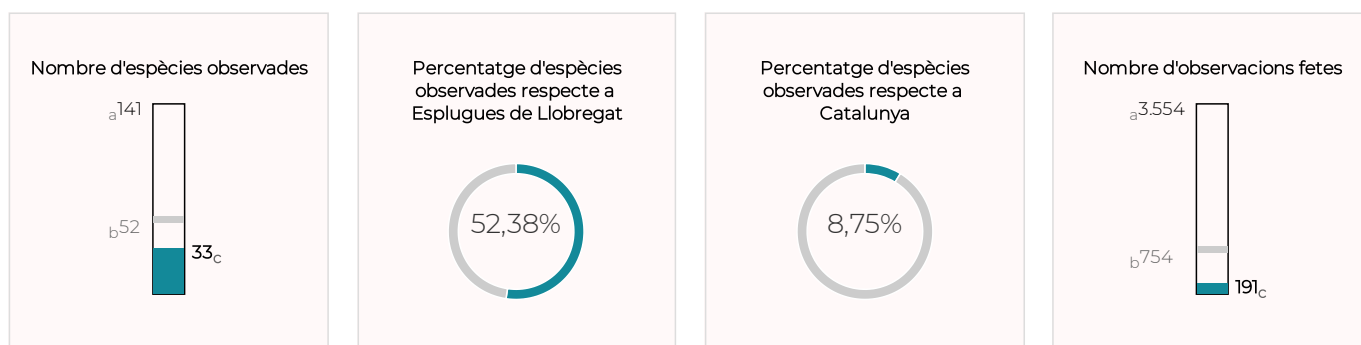

Informe ornitològic parcs
i platges metropolitanans

Esplugues de Llobregat

Institut Català d'Ornitologia

INFORME ORNITOLÒGIC PARCS I PLATGES METROPOLITANS

Esplugues de Llobregat · Dades 2020

Sumari

L'any 2020 es van observar un total de 44 espècies d'ocell en el conjunt d'espais metropolitans d'Esplugues de Llobregat, el 68,2 % de les quals gaudeix d'algun grau de protecció. Aquesta xifra suposa el 69,84 % de totes les espècies comptabilitzades al municipi i l'11,67 % de les observades a Catalunya. El nombre d'observacions va ser de 407, xifra que situa el 2020 molt per damunt de qualsevol any anterior. El nombre d'espècies també va ser de rècord. Cal destacar les 12 observacions de falcó pelegrí al parc de Can Vidalet, fet que indica que, o bé hi ha una parella que nidifica per la zona, o bé utilitzen l'àrea com a terreny per caçar. Es va enregistrar un ocell inclòs en el catàleg d'espècies exòtiques invasores: la cotorreta de pit gris.

INFORME ORNITOLÒGIC PARCS I PLATGES METROPOLITANS

Esplugues de Llobregat · Dades 2020

Nombre d'espècies d'ocells observades

LLEGENDA

- a: Màxim d'espècies o observacions en un parc o platja.
- b: Mitjana d'espècies o observacions en un parc o platja.
- c: Nombre d'espècies o observacions en aquest parc o platja.
- d: Màxim d'espècies o observacions en un municipi.
- e: Mitjana d'espècies o observacions en un municipi.
- f: Nombre d'espècies o observacions en aquest municipi.

Parc de Can Vidalet

Parc de la Fontanta

Parc de la Solidaritat

INFORME ORNITOLÒGIC PARCS I PLATGES METROPOLITANS

Esplugues de Llobregat · Dades 2020

TOTAL

Evolució anual d'espècies d'ocells observades

Evolució anual d'observacions d'ocells registrades