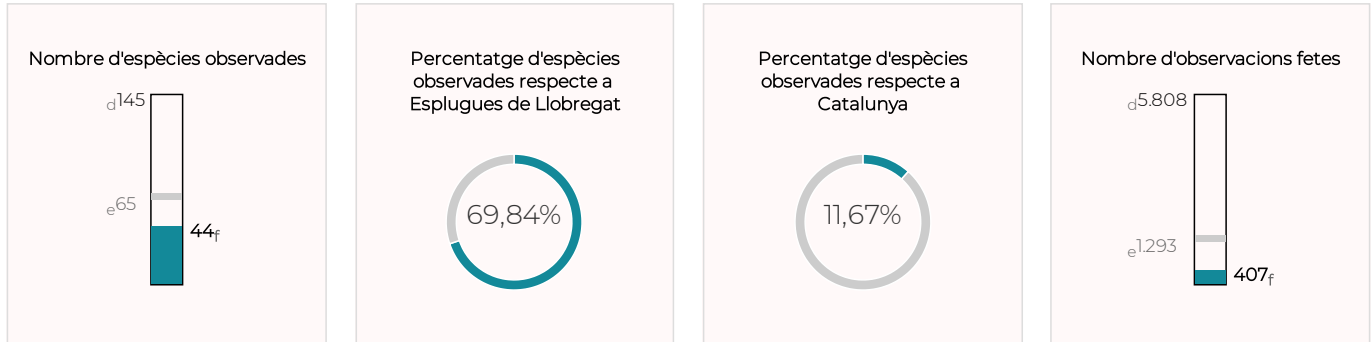

Informe ornitològic parcs
i platges metropolitanans

Esplugues de Llobregat

Institut Català d'Ornitologia

INFORME ORNITOLÒGIC PARCS I PLATGES METROPOLITANS

Esplugues de Llobregat · Dades 2020

Sumari

L'any 2020 es van observar un total de 44 espècies d'ocell en el conjunt d'espais metropolitans d'Esplugues de Llobregat, el 68,2 % de les quals gaudeix d'algun grau de protecció. Aquesta xifra suposa el 69,84 % de totes les espècies comptabilitzades al municipi i l'11,67 % de les observades a Catalunya. El nombre d'observacions va ser de 407, xifra que situa el 2020 molt per damunt de qualsevol any anterior. El nombre d'espècies també va ser de rècord. Cal destacar les 12 observacions de falcó pelegrí al parc de Can Vidalet, fet que indica que, o bé hi ha una parella que nidifica per la zona, o bé utilitzen l'àrea com a terreny per caçar. Es va enregistrar un ocell inclòs en el catàleg d'espècies exòtiques invasores: la cotorreta de pit gris.

Parc de Can Vidalet

Parc de la Fontanta

Parc de la Solidaritat

INFORME ORNITOLÒGIC PARCS I PLATGES METROPOLITANS

Esplugues de Llobregat · Dades 2020

TOTAL

Evolució anual d'espècies d'ocells observades

Evolució anual d'observacions d'ocells registrades