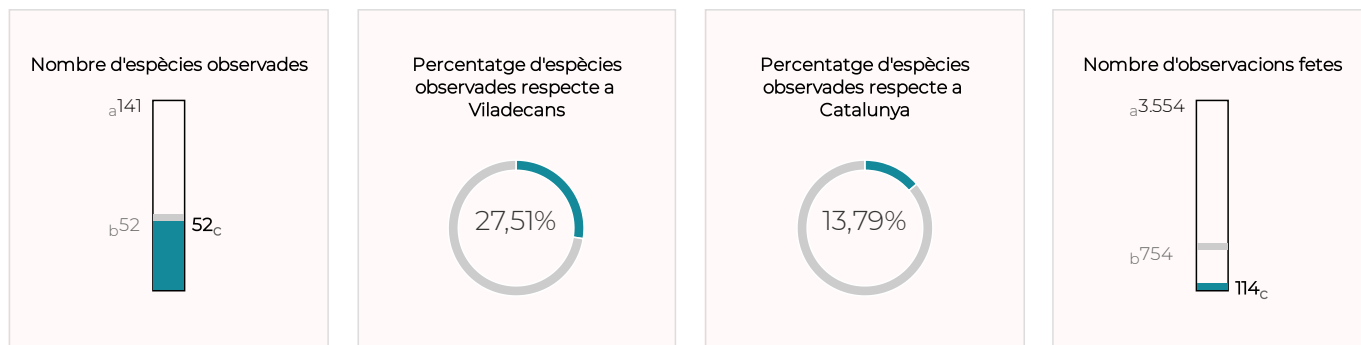

Parc de l'Estany de la Murtra