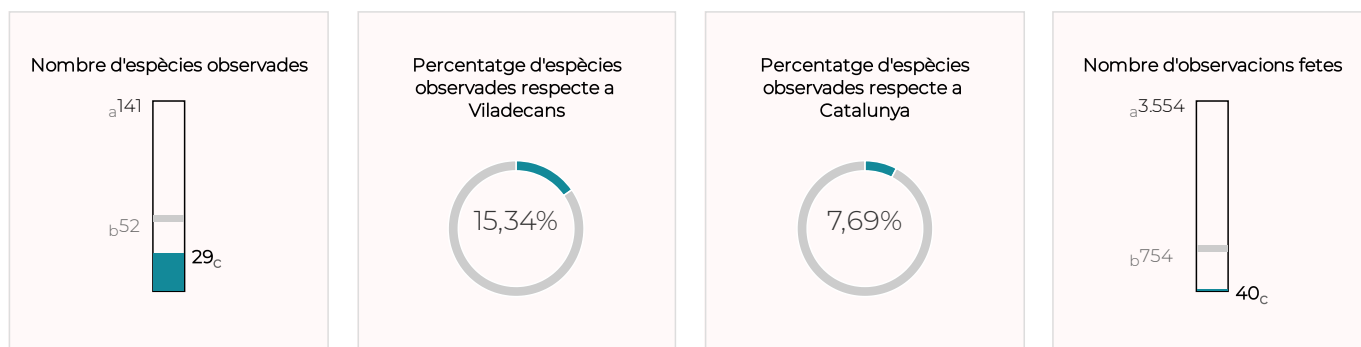

INFORME ORNITOLÒGIC PARCS I PLATGES METROPOLITANS

Viladecans · Dades 2020

Nombre d'espècies d'ocells observades

LLEGENDA

- a: Màxim d'espècies o observacions en un parc o platja.
- b: Mitjana d'espècies o observacions en un parc o platja.
- c: Nombre d'espècies o observacions en aquest parc o platja.
- d: Màxim d'espècies o observacions en un municipi.
- e: Mitjana d'espècies o observacions en un municipi.
- f: Nombre d'espècies o observacions en aquest municipi.

Parc de la Torre-roja