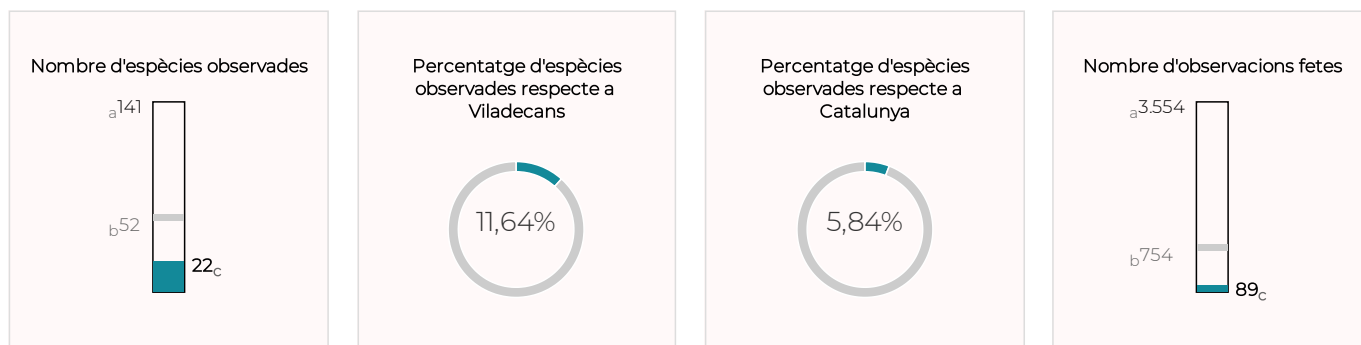

Parc del Bosc de Can Ginestar