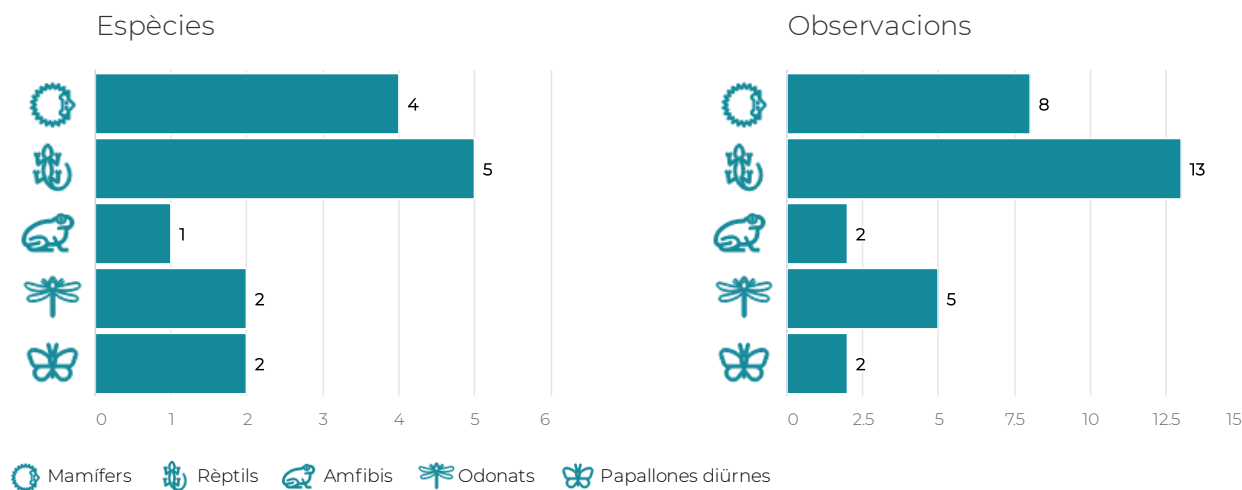

INFORME ORNITOLÒGIC PARCS I PLATGES METROPOLITANS

Viladecans · Dades 2020

	Espècie	Protegida?	Parc de la Torre-roja	Parc de l'Estany de la Murtra	Parc del Bosc de Can Ginestar	Platges de Viladecans	TOTAL
	Xivita	Sí				13	13
	Xivitona	Sí				2	2
	Xoriguer comú	Sí	1	1		6	8
	Xot	Sí				1	1

Altra fauna observada durant 2020

Aquest informe es basa en les observacions faunístiques realitzades als parcs i platges de l'AMB i al seu voltant i recollides a través d'ornitho.cat i ocellsdelsjardins.cat, dos projectes de ciència ciutadana de l'Institut Català d'Ornitologia.

Per a més informació: [Visor de fauna de l'AMB](#)

Il·lustracions: Toni Llobet