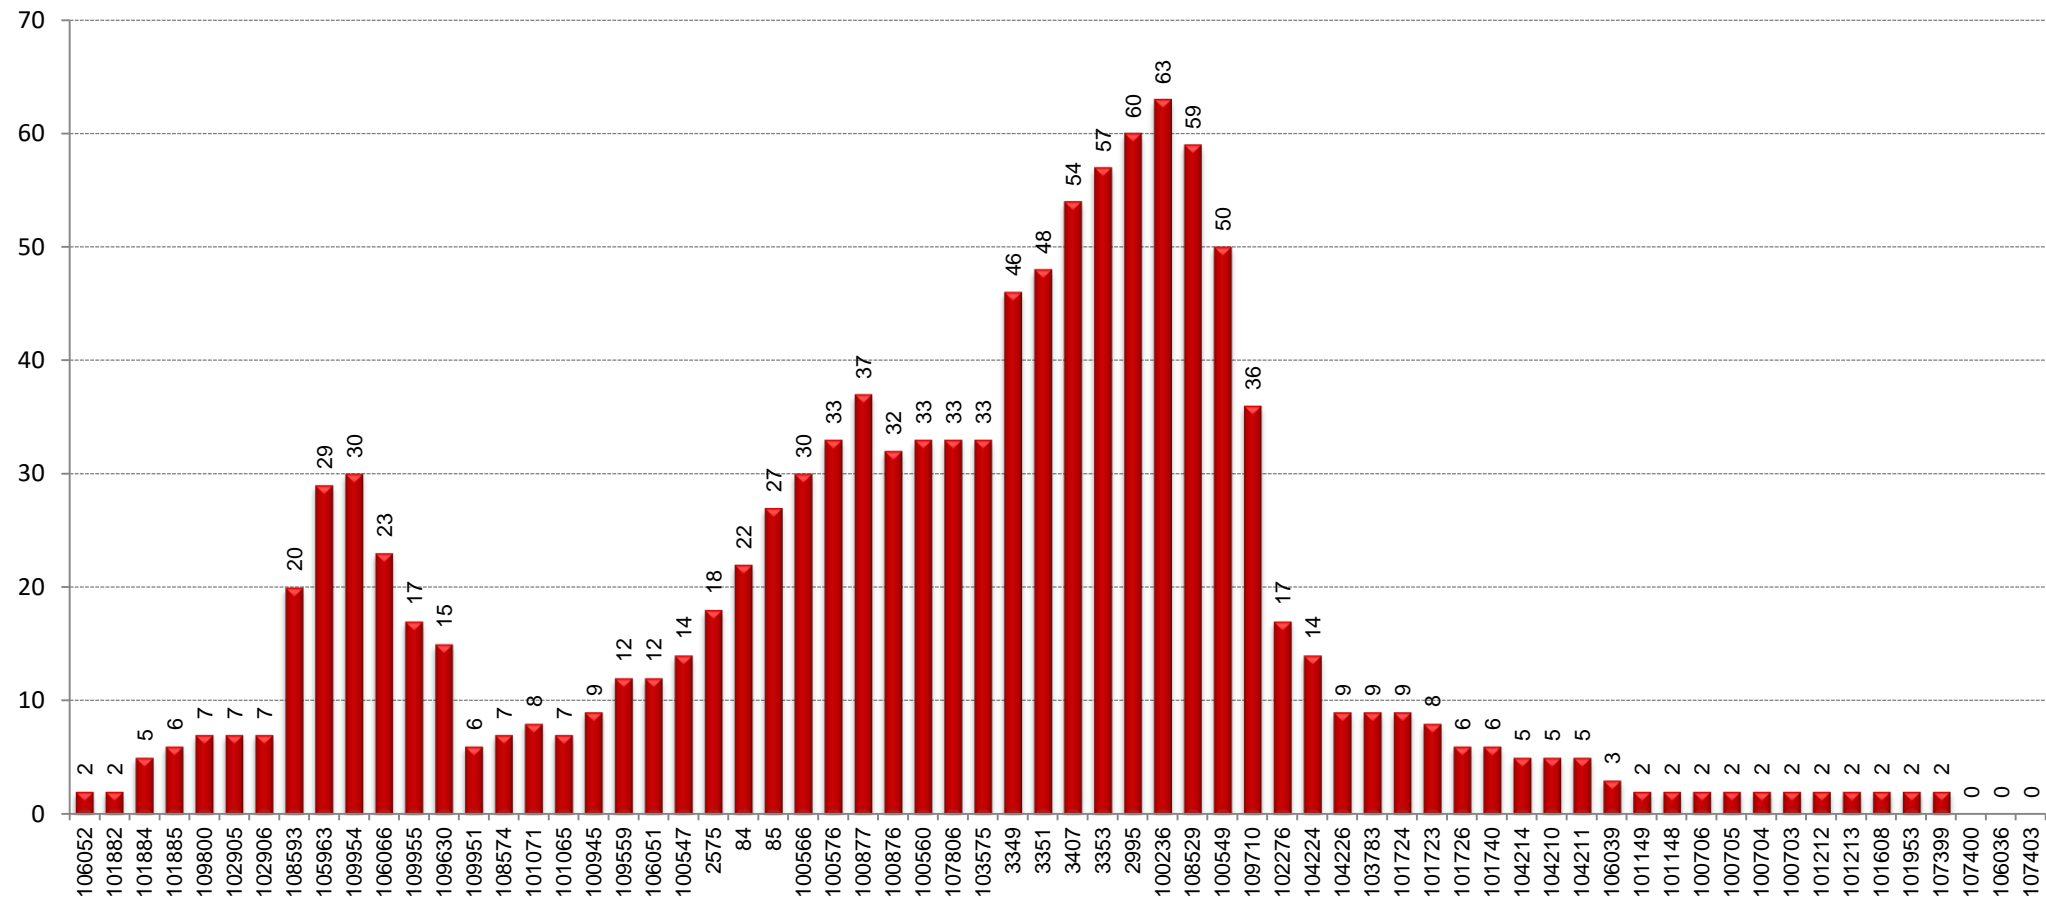

CÀRREGA

SENTIT: La Virreina - Can Franquesa

EXPEDICIÓ MÉS CARREGADA: 7:59-9:20

SENTIT: Can Franquesa - La Virreina

█ Pujades
█ Baixades

CÀRREGA EXPEDICIÓ MÉS CARREGADA: 7:59-9:20

SENTIT: Can Franquesa - La Virreina

EXPEDICIÓ MÉS CARREGADA: 16:44-17:59

SENTIT: La Virreina - Can Franquesa

█ Pujades
█ Baixades

CÀRREGA EXPEDICIÓ MÉS CARREGADA: 16:44-17:59

SENTIT: La Virreina - Can Franquesa

DISTRIBUCIÓ DELS VIATGERS PER QUART D'HORA