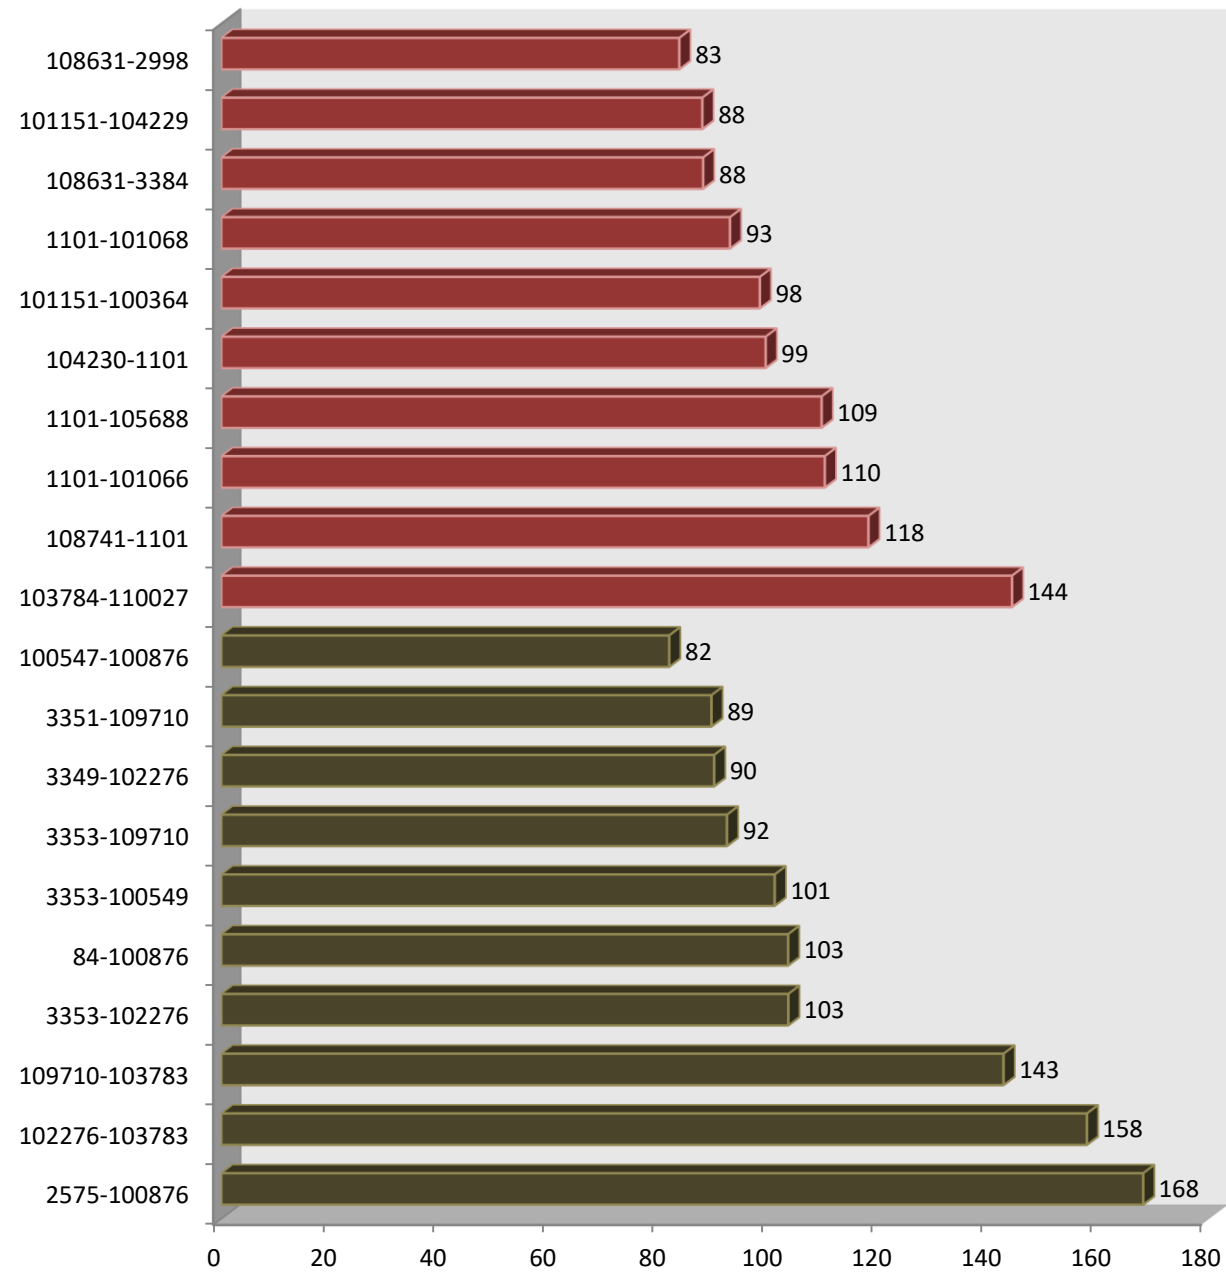

PRINCIPALS TRAJECTES

La Virreina - Can Franquesa
Can Franquesa - La Virreina