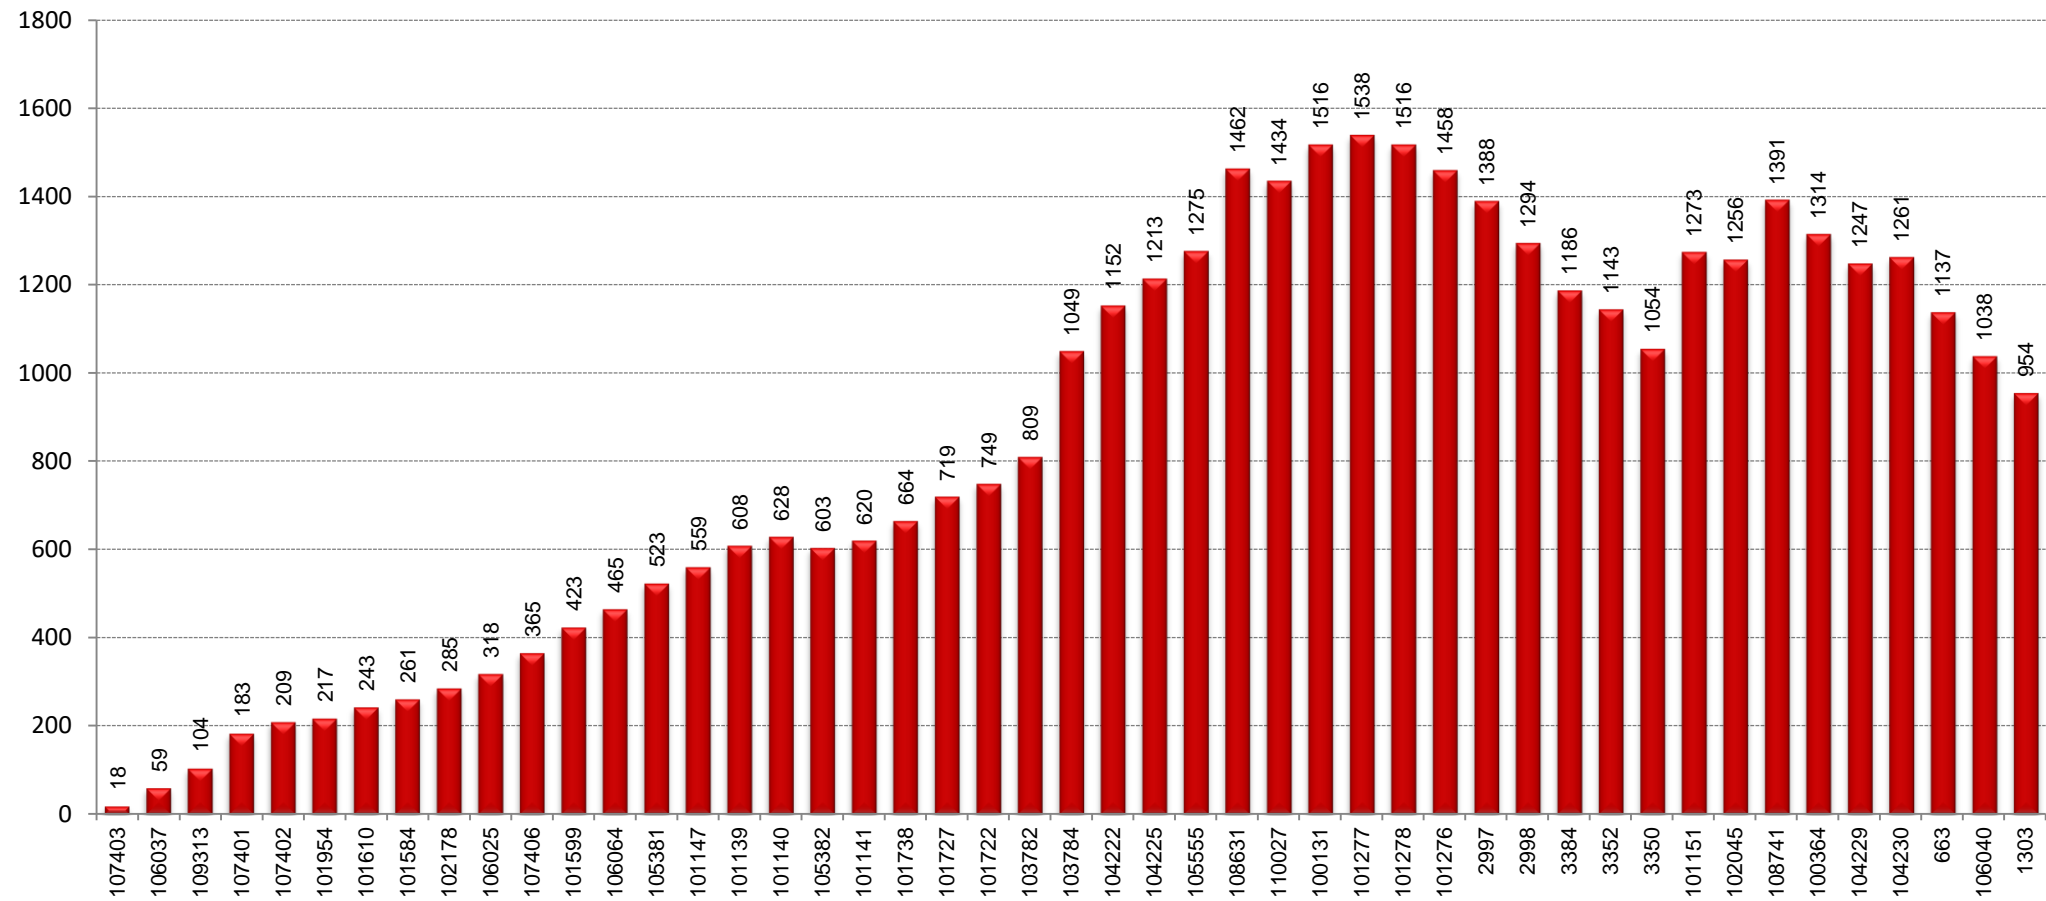

CÀRREGA

SENTIT: La Virreina - Can Franquesa