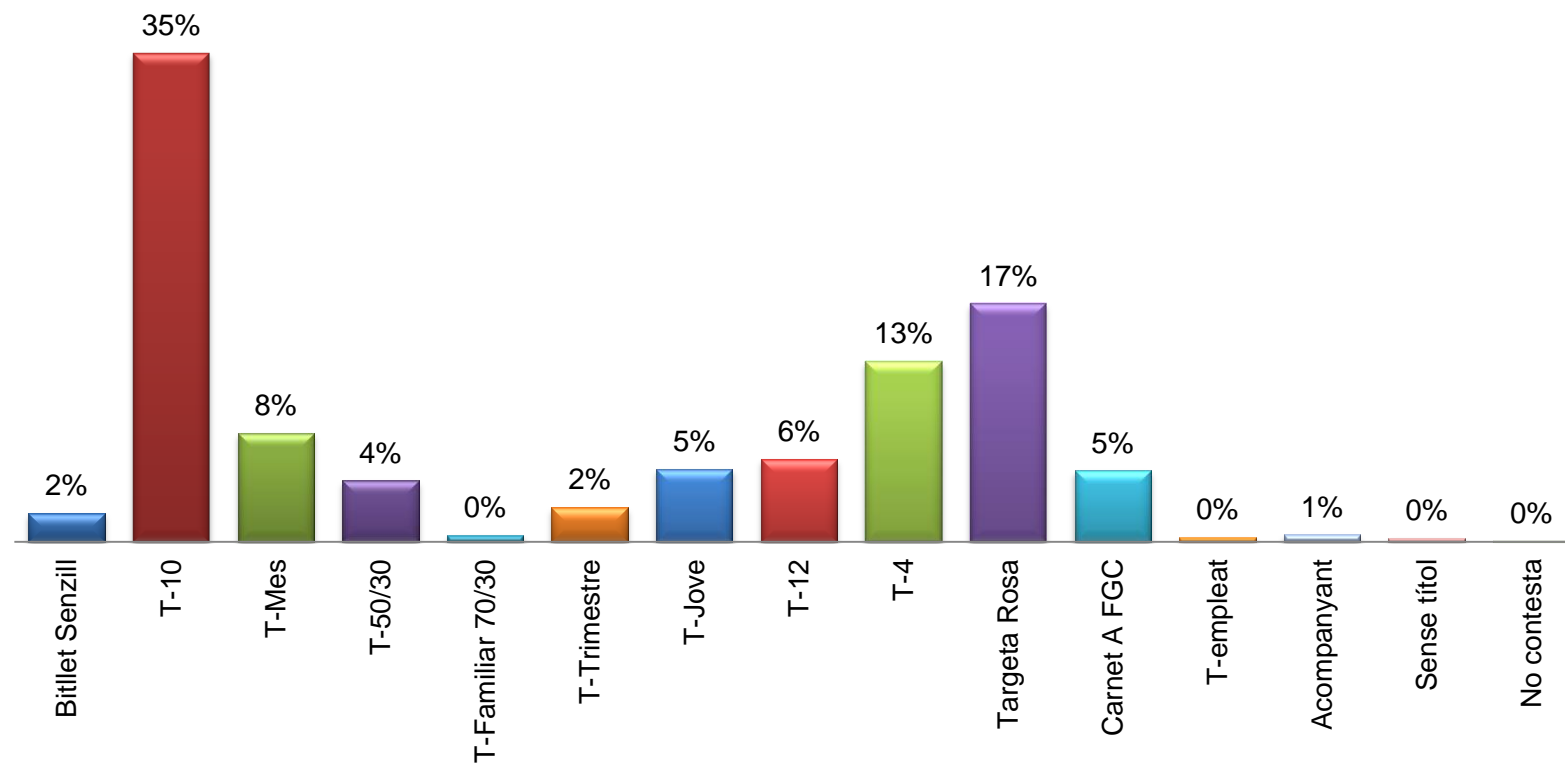

DISTRIBUCIÓ DELS TÍTOLS DE TRANSPORT