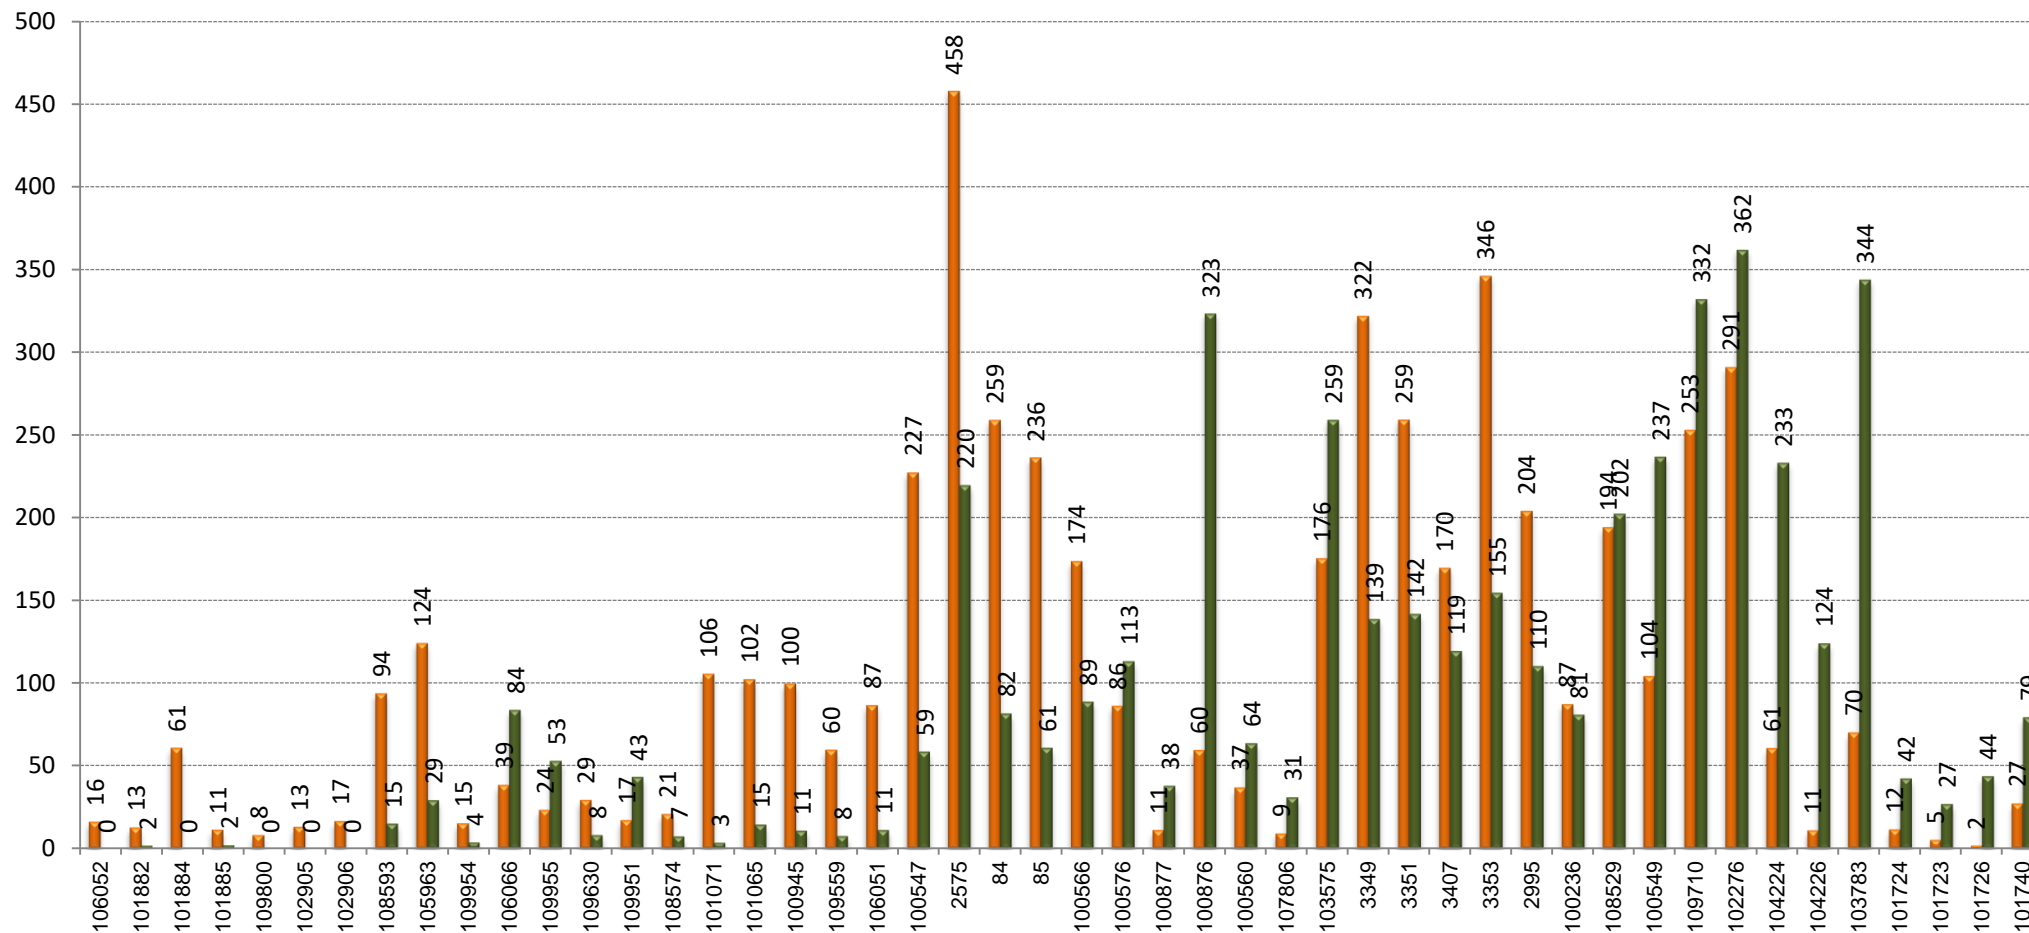

PUJADES I BAIXADES

SENTIT: Can Franquesa - La Virreina

█ Pujades
█ Baixades