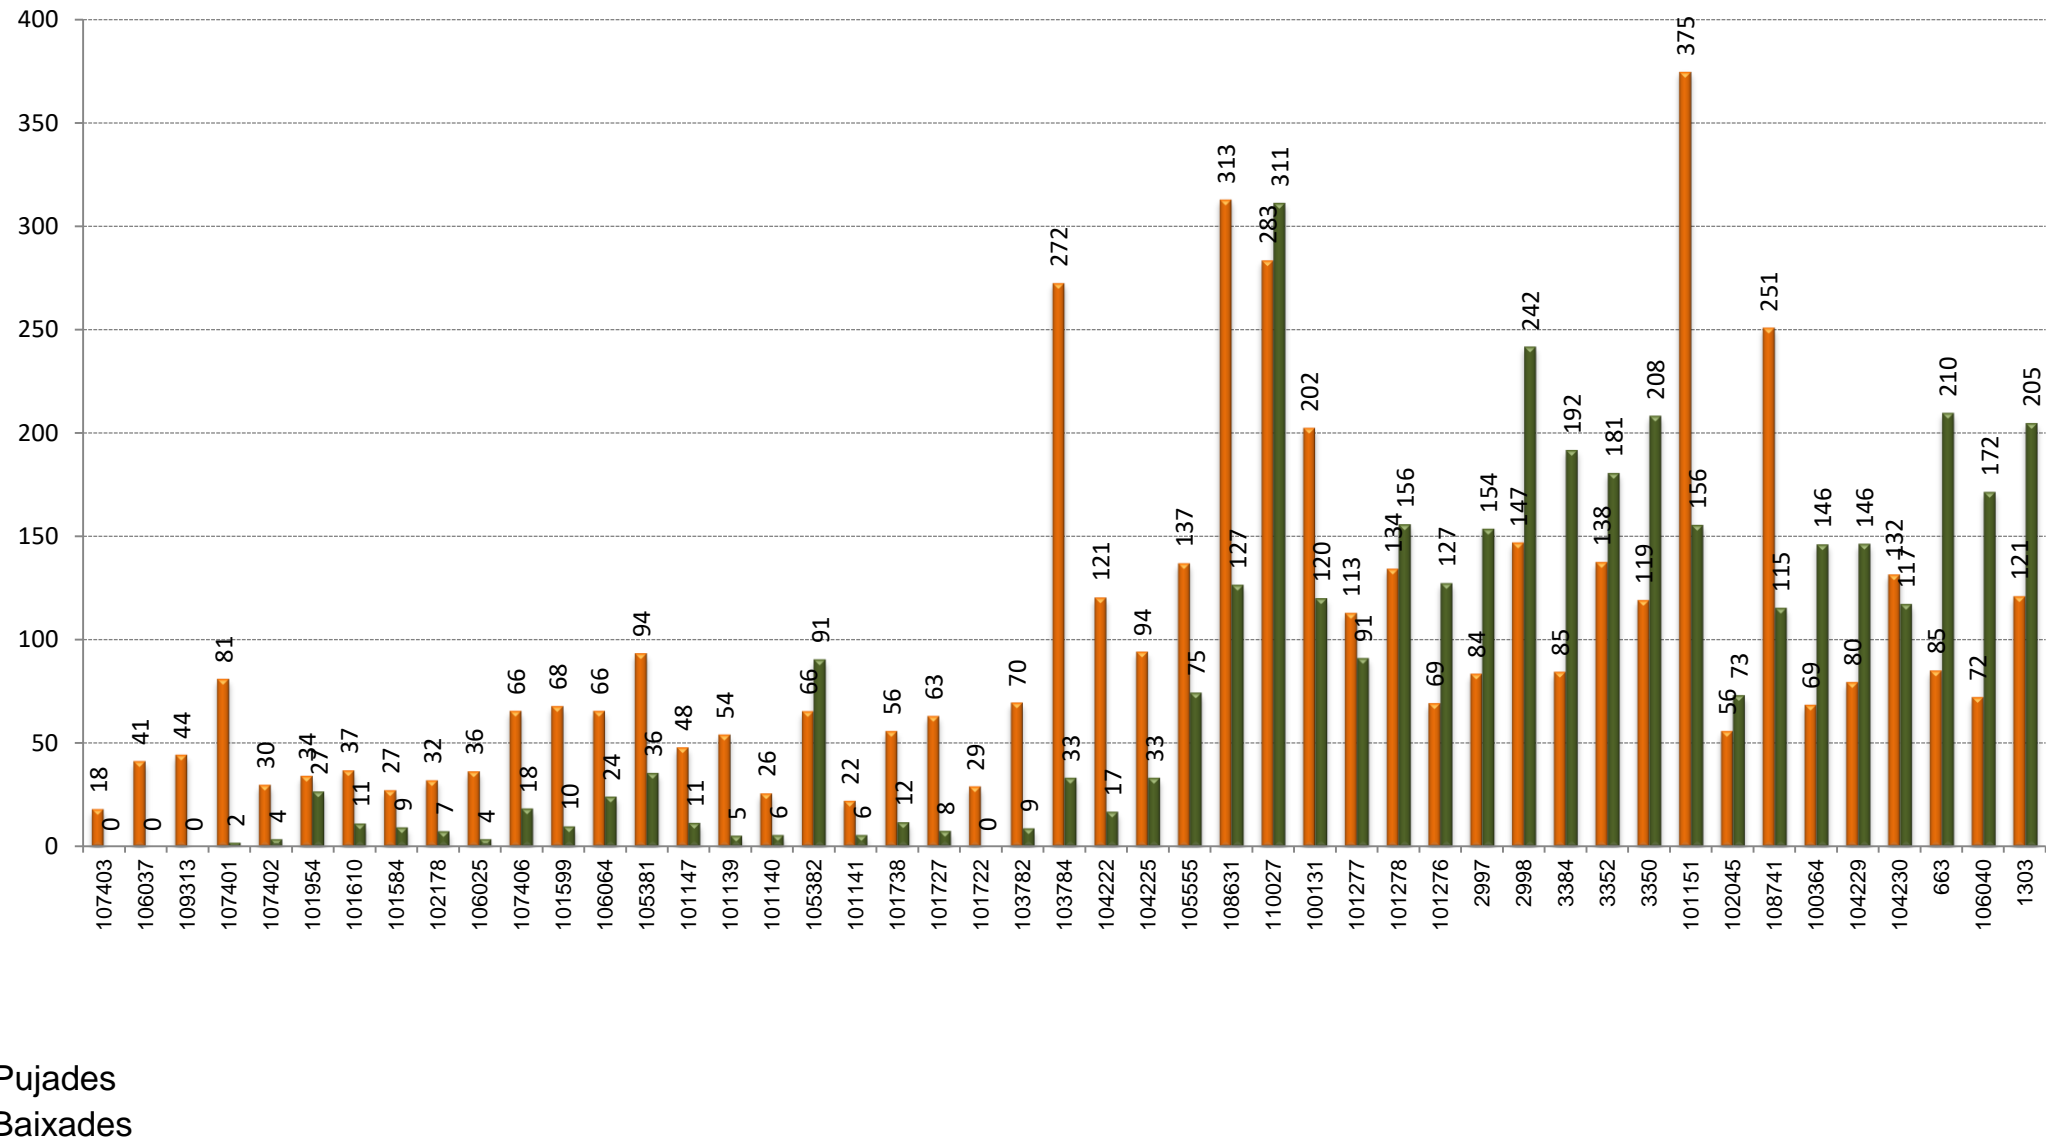

B30

TAULA RESUM

	Can Franquesa - La Virreina	La Virreina - Can Franquesa	TOTAL
Velocitat mitjana	15,04	14,30	14,67
Velocitat mínima	12,71	9,02	10,87
Temps mitjà de regulació			0:09:06
Temps mínim mitjà de regulació			0:00:00
Càrrega màxima	63	55	63
Factor de càrrega punta (càrrega màxima/demanda diària)			0,59%
Tipus vehicle			Estàndar
% ocupació amb càrrega màxima			52%

GRÀFICS

PUJADES I BAIXADES

SENTIT: Can Franquesa - La Virreina

█ Pujades
█ Baixades

PUJADES I BAIXADES

SENTIT: La Virreina - Can Franquesa

CÀRREGA

SENTIT: Can Franquesa - La Virreina

CÀRREGA

SENTIT: La Virreina - Can Franquesa

EXPEDICIÓ MÉS CARREGADA: 7:59-9:20

SENTIT: Can Franquesa - La Virreina

█ Pujades
█ Baixades

CÀRREGA EXPEDICIÓ MÉS CARREGADA: 7:59-9:20

SENTIT: Can Franquesa - La Virreina