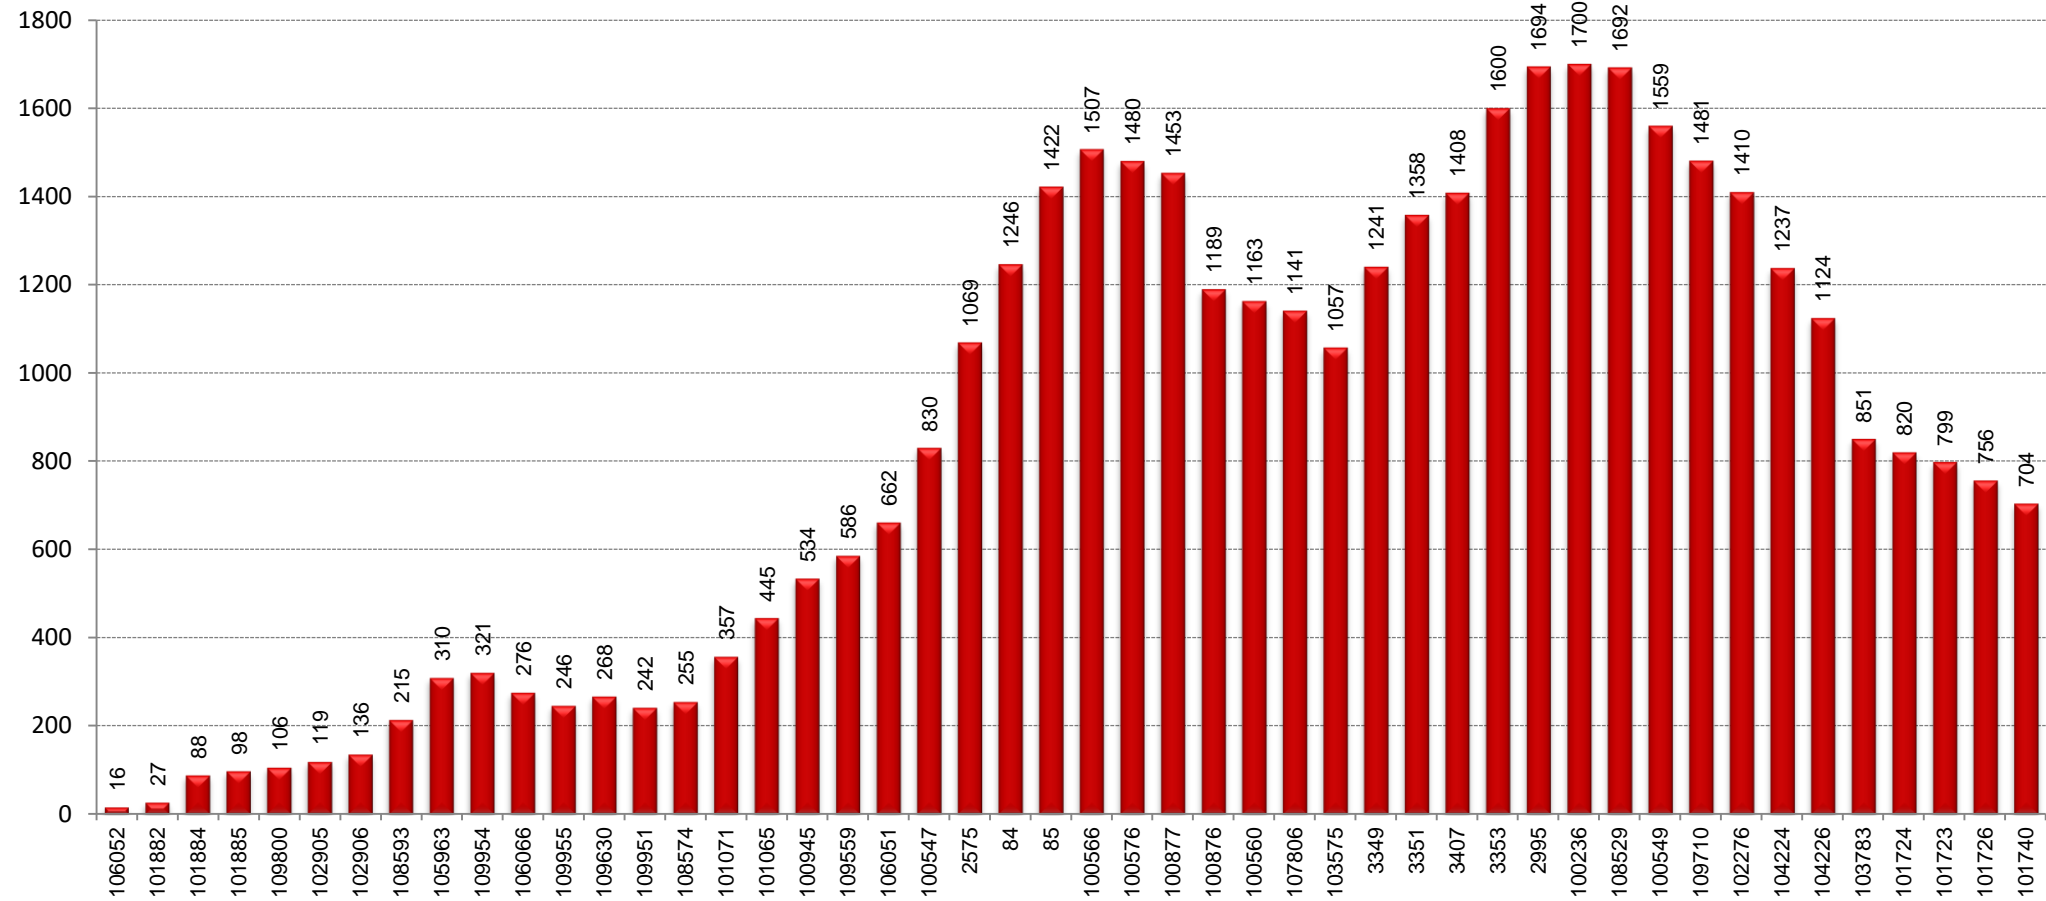

B30

TAULA RESUM

	Can Franquesa - La Virreina	La Virreina - Can Franquesa	TOTAL
Velocitat mitjana	15,04	14,30	14,67
Velocitat mínima	12,71	9,02	10,87
Temps mitjà de regulació			0:09:06
Temps mínim mitjà de regulació			0:00:00
Càrrega màxima	63	55	63
Factor de càrrega punta (càrrega màxima/demanda diària)			0,59%
Tipus vehicle			Estàndar
% ocupació amb càrrega màxima			52%

GRÀFICS

PUJADES I BAIXADES

SENTIT: Can Franquesa - La Virreina

█ Pujades
█ Baixades

PUJADES I BAIXADES

SENTIT: La Virreina - Can Franquesa

CÀRREGA

SENTIT: Can Franquesa - La Virreina