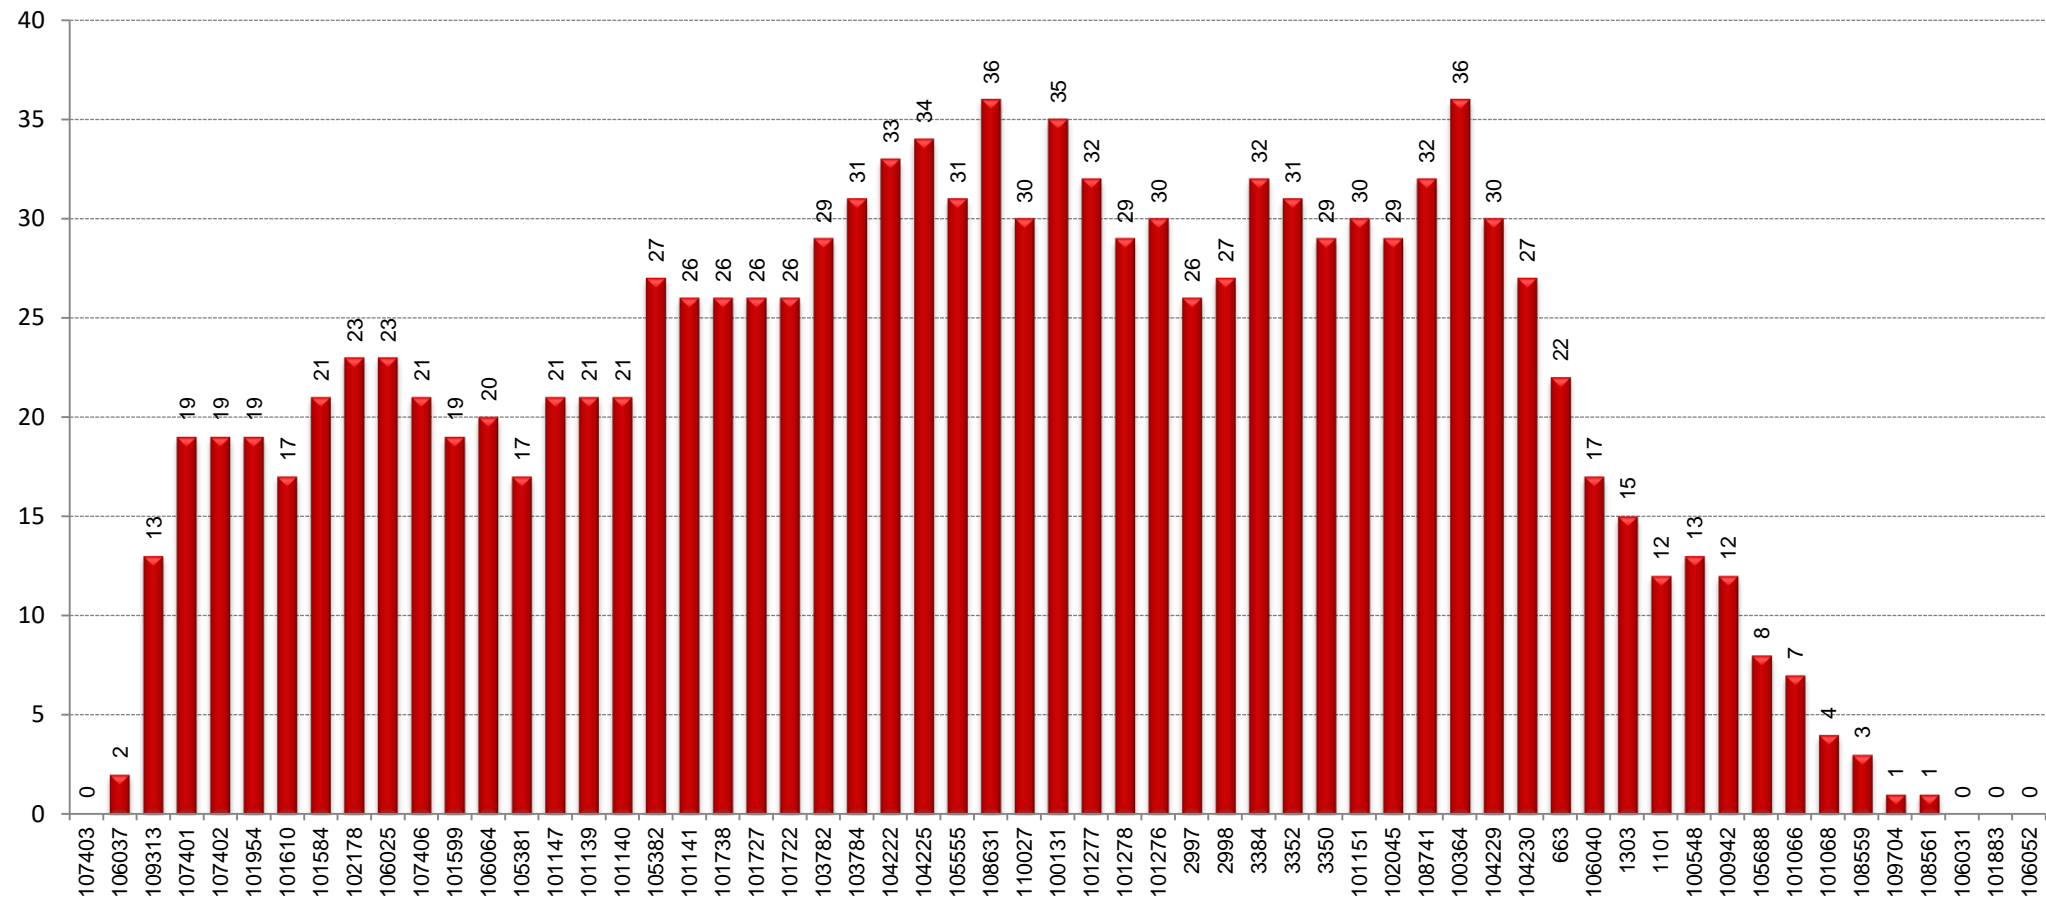

EXPEDICIÓ MÉS CARREGADA: 16:44-17:59

SENTIT: La Virreina - Can Franquesa

█ Pujades
█ Baixades

CÀRREGA EXPEDICIÓ MÉS CARREGADA: 16:44-17:59

SENTIT: La Virreina - Can Franquesa

DISTRIBUCIÓ DELS VIATGERS PER QUART D'HORA