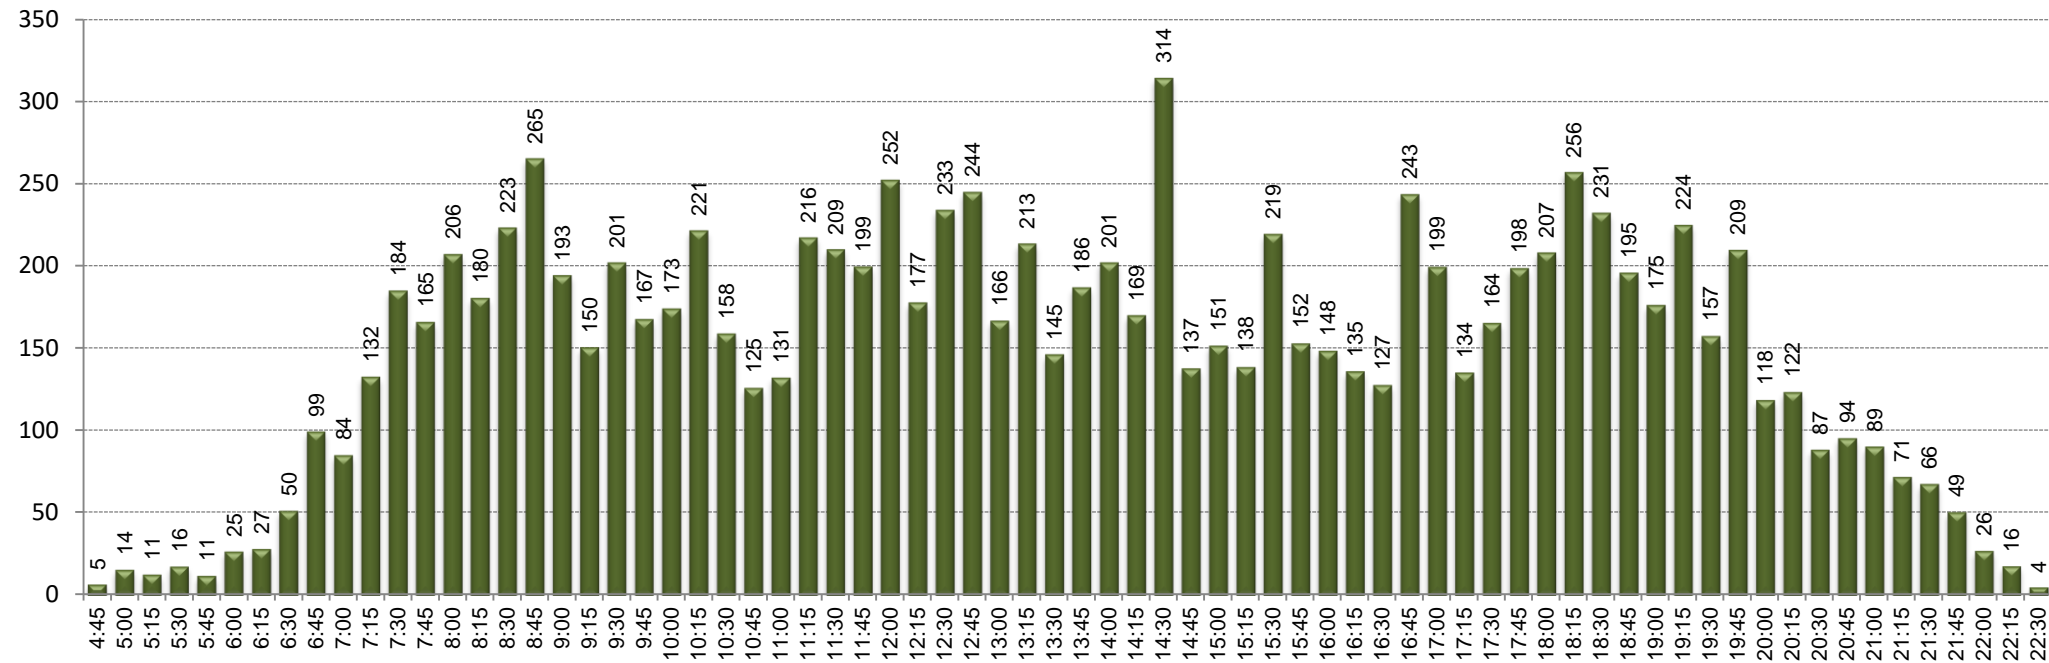

EXPEDICIÓ MÉS CARREGADA: 16:44-17:59

SENTIT: La Virreina - Can Franquesa

█ Pujades
█ Baixades

CÀRREGA EXPEDICIÓ MÉS CARREGADA: 16:44-17:59

SENTIT: La Virreina - Can Franquesa

DISTRIBUCIÓ DELS VIATGERS PER QUART D'HORA