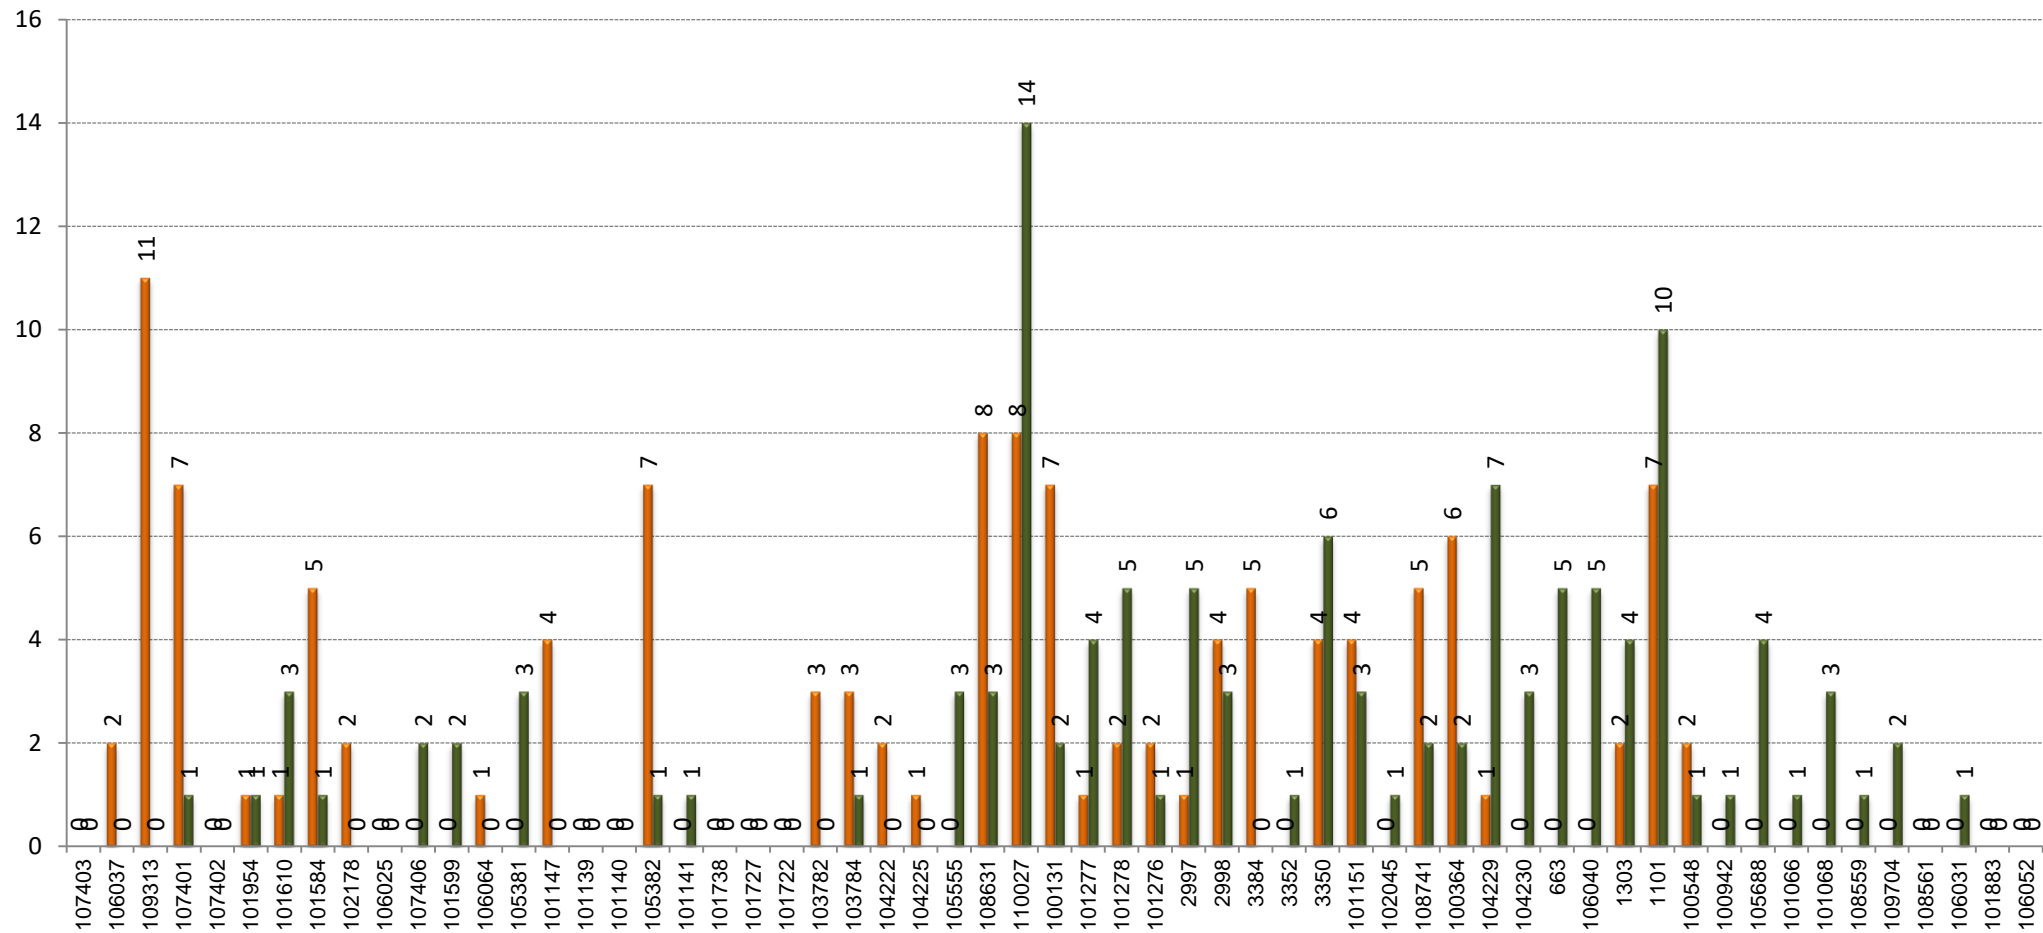

EXPEDICIÓ MÉS CARREGADA: 16:44-17:59

SENTIT: La Virreina - Can Franquesa

█ Pujades
█ Baixades