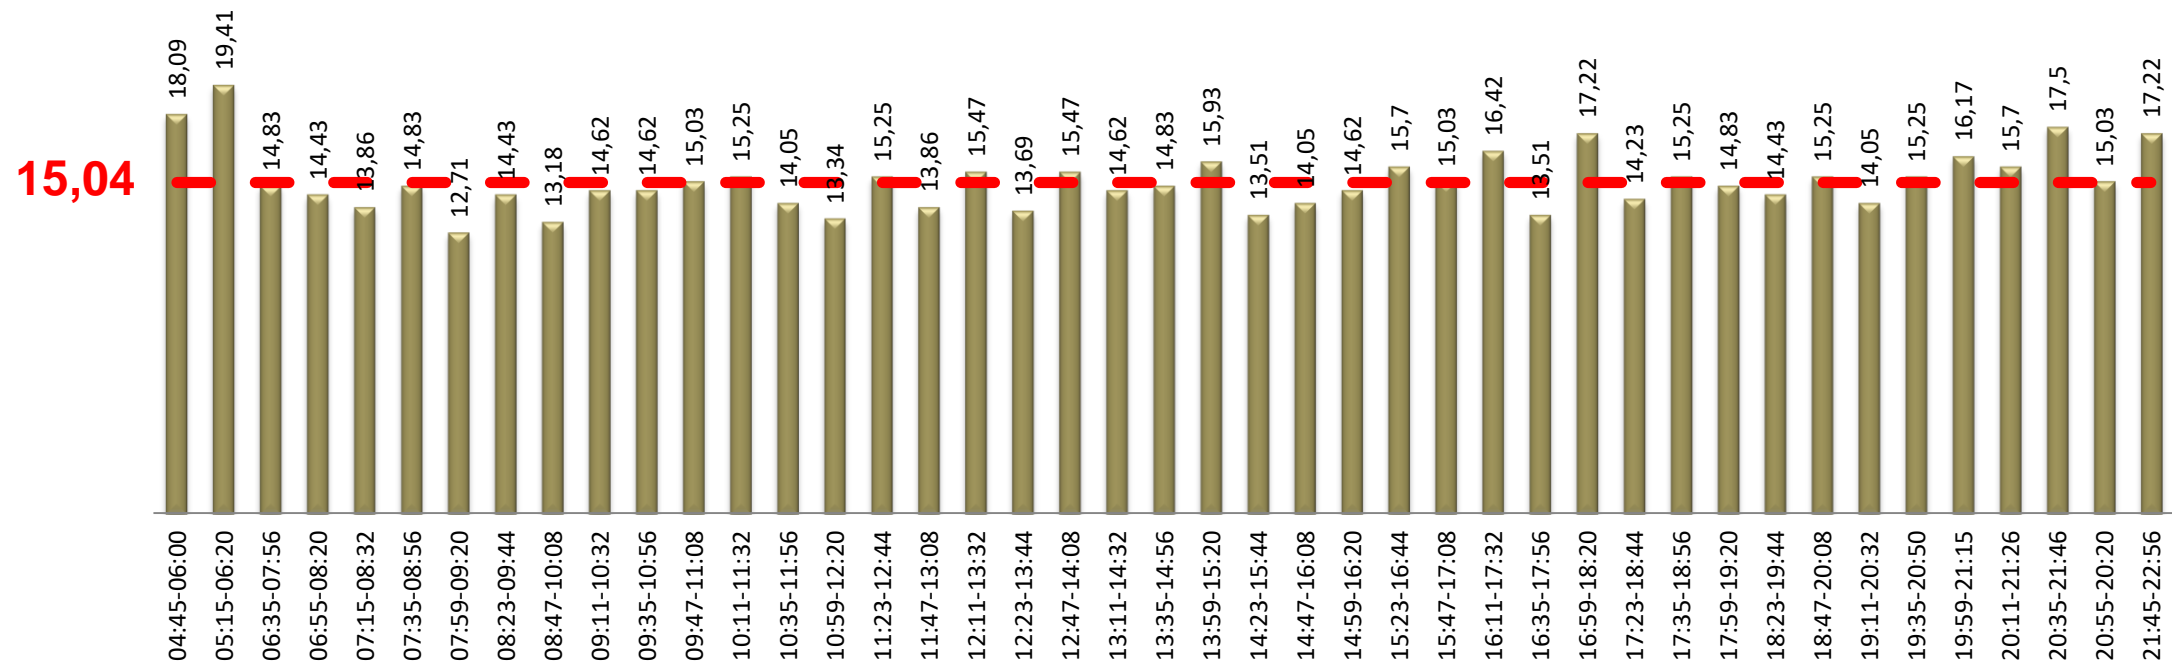

VELOCITAT COMERCIAL PER EXPEDICIÓ I MITJANA DE LA LÍNIA

SENTIT: Can Franquesa - La Virreina

Mitjana 3 més lentes = 13,08 km/h