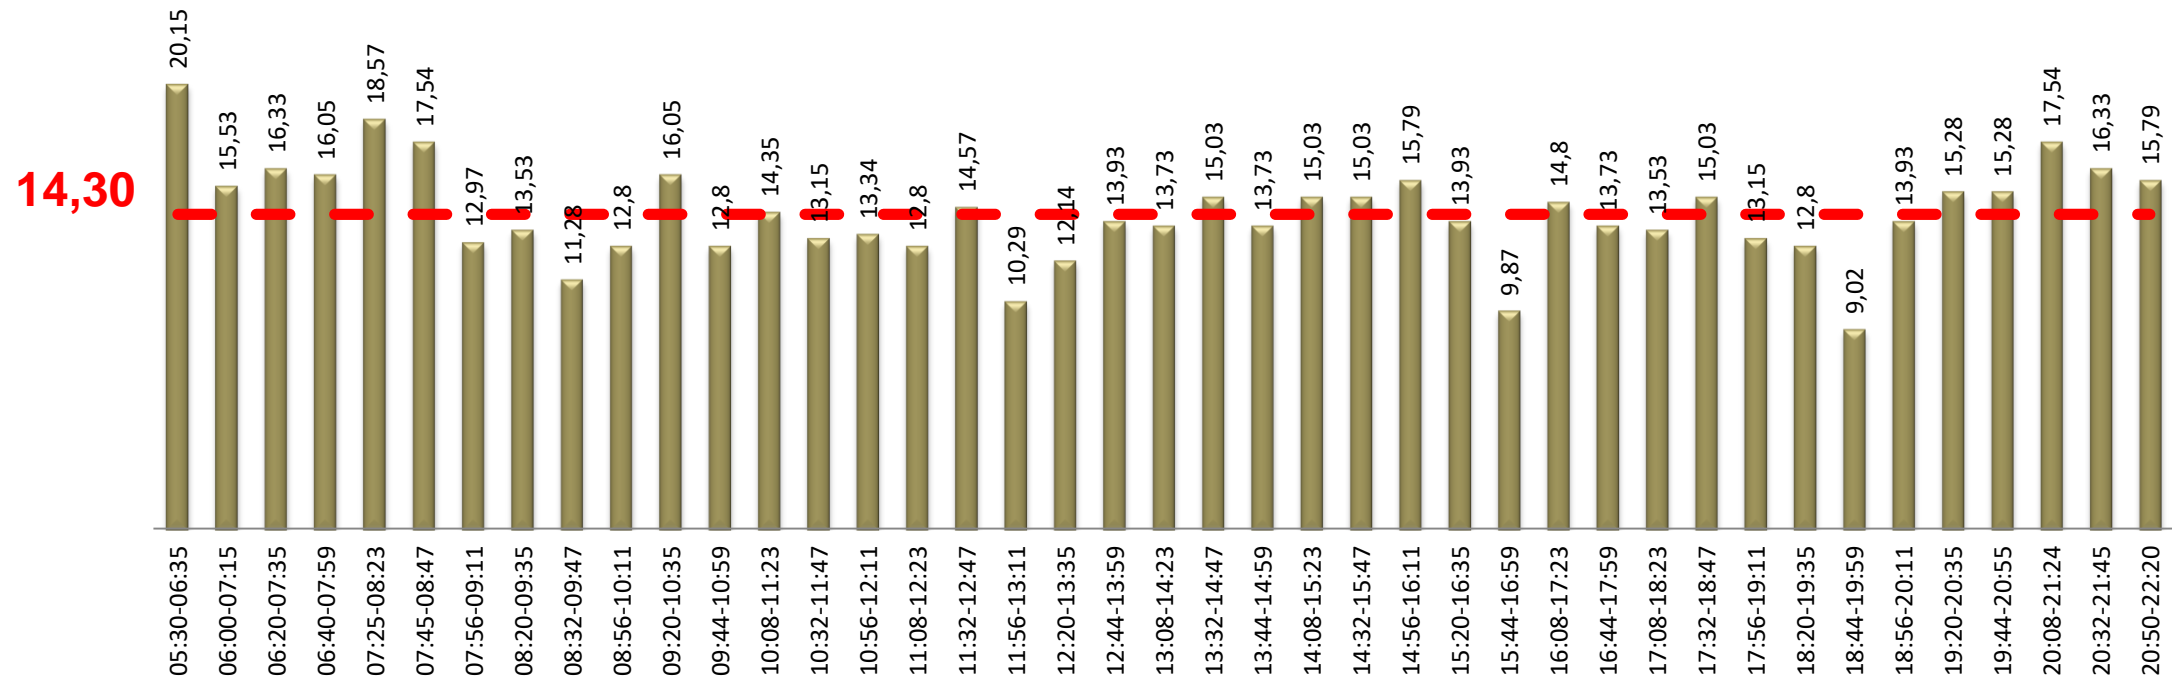

VELOCITAT COMERCIAL PER EXPEDICIÓ I MITJANA DE LA LÍNIA

SENTIT: La Virreina - Can Franquesa

Mitjana 3 més lentes = 9,73 km/h