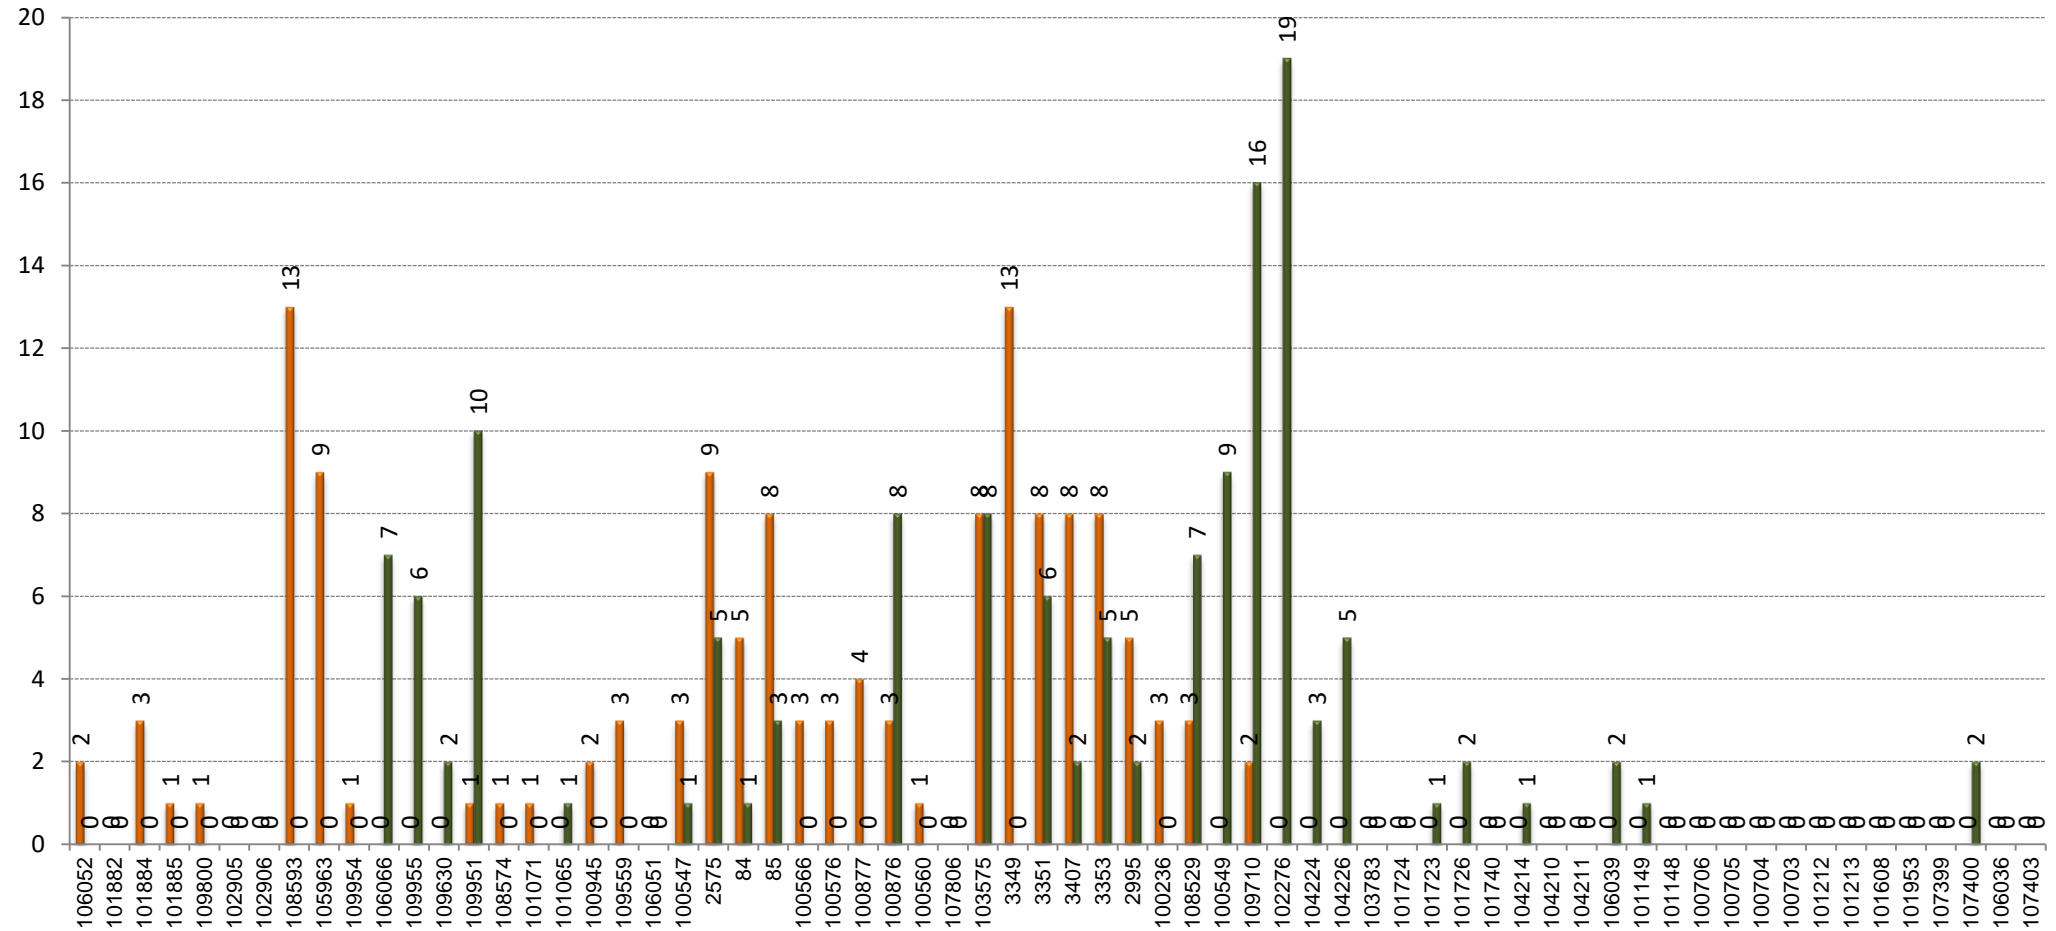

B30

TAULA RESUM

	Can Franquesa - La Virreina	La Virreina - Can Franquesa	TOTAL
Velocitat mitjana	15,04	14,30	14,67
Velocitat mínima	12,71	9,02	10,87
Temps mitjà de regulació			0:09:06
Temps mínim mitjà de regulació			0:00:00
Càrrega màxima	63	55	63
Factor de càrrega punta (càrrega màxima/demanda diària)			0,59%
Tipus vehicle			Estàndar
% ocupació amb càrrega màxima			52%

GRÀFICS

PUJADES I BAIXADES

SENTIT: Can Franquesa - La Virreina

█ Pujades
█ Baixades

PUJADES I BAIXADES

SENTIT: La Virreina - Can Franquesa

CÀRREGA

SENTIT: Can Franquesa - La Virreina

CÀRREGA

SENTIT: La Virreina - Can Franquesa

EXPEDICIÓ MÉS CARREGADA: 7:59-9:20

SENTIT: Can Franquesa - La Virreina

█ Pujades
█ Baixades

CÀRREGA EXPEDICIÓ MÉS CARREGADA: 7:59-9:20

SENTIT: Can Franquesa - La Virreina