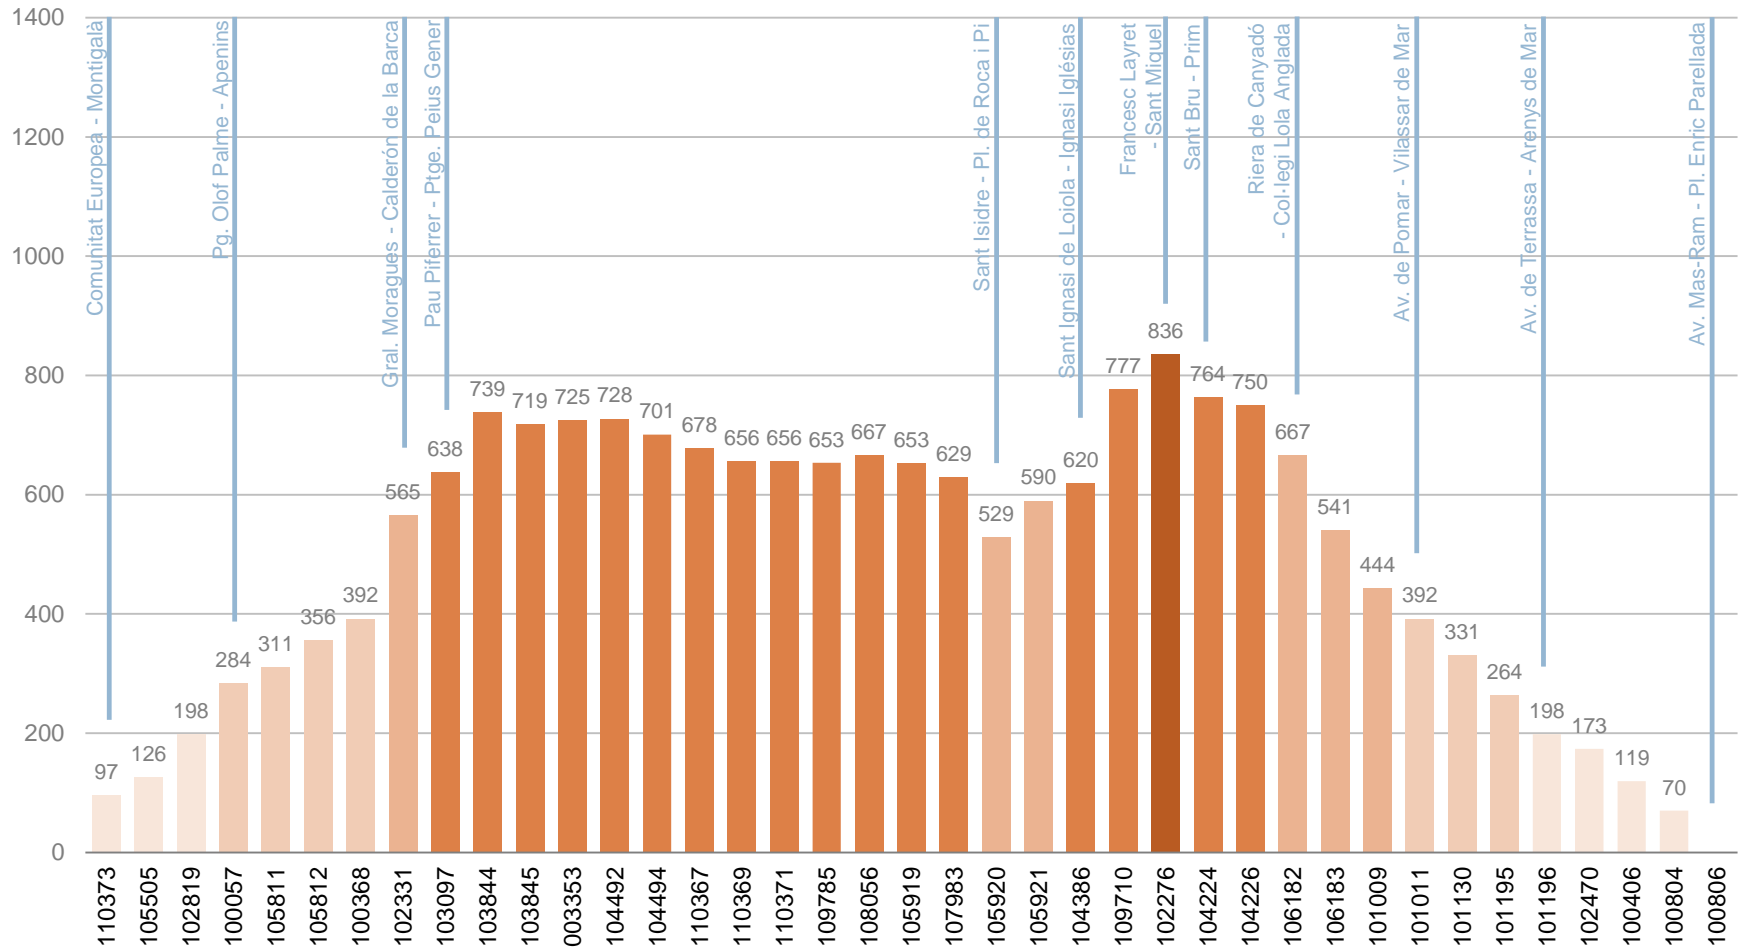

CÀRREGA

Viatgers en el conjunt del dia que porta l'autobús després de cada parada

SENTIT 2: MONTIGALÀ – MAS RAM