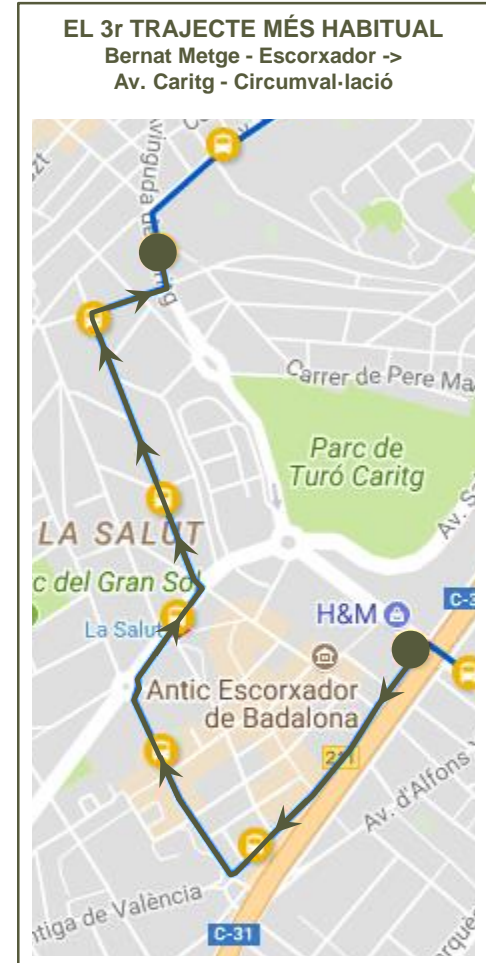

En verd s'assenyalen els trajectes que més viatgers han seguit.

PRINCIPALS TRAJECTES

Els trajectes que més viatgers han realitzat

SENTIT 1: MAS RAM – MONTIGALÀ

PRINCIPALS TRAJECTES
Els trajectes que més viatgers han realitzat

SENTIT 1: MAS RAM – MONTIGALÀ

1r

81 viatgers

2n

65 viatgers

3r

61 viatgers

PRINCIPALS TRAJECTES

Els trajectes que més viatgers han realitzat

SENTIT 2: MONTIGALÀ – MAS RAM

PRINCIPALS TRAJECTES

Els trajectes que més viatgers han realitzat

SENTIT 2: MONTIGALÀ – MAS RAM

1r

56 viatgers

PRINCIPALS TRAJECTES