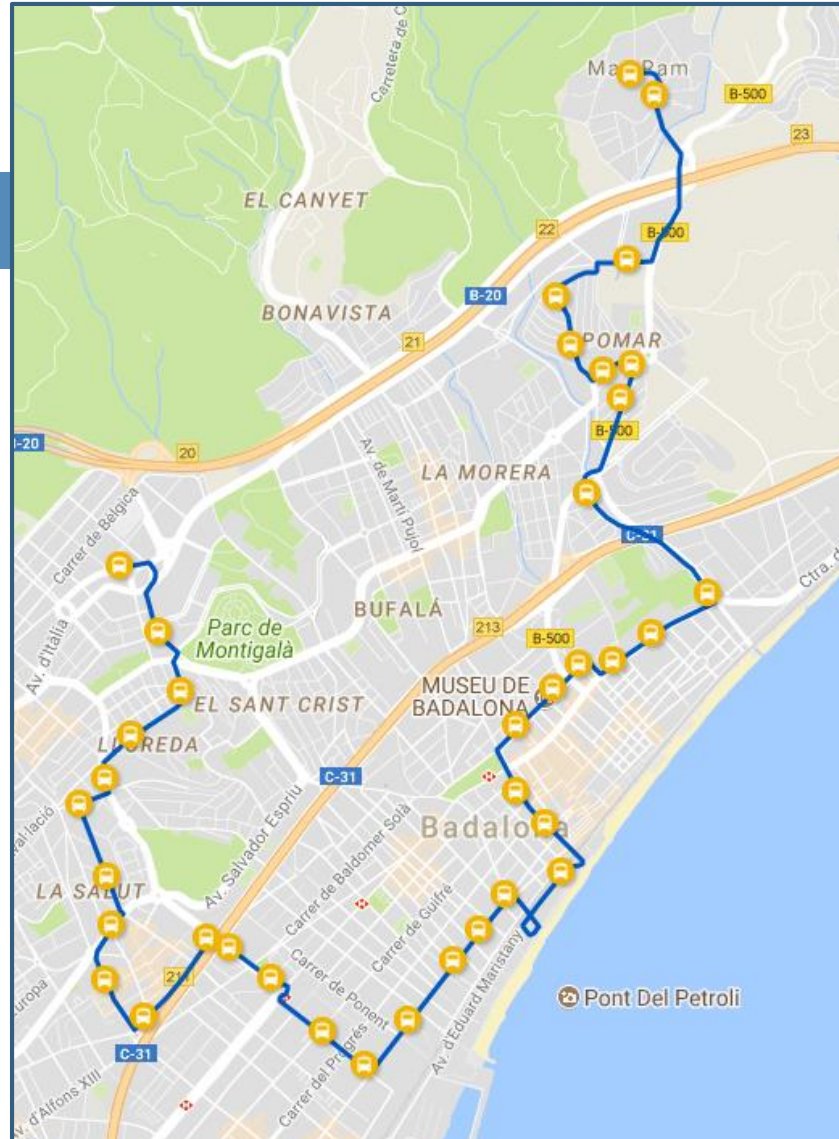

RECORREGUT

SENTIT 1: MAS RAM - MONTIGALÀ

Ordre	Codi	Nom	Municipi
1	100806	Av. Mas-Ram - Pl. Enric Parellada	Badalona
2	100805	Av. Mas-Ram - Palmeres	Badalona
3	100407	Av. de la Cerdanya - Av. de Pomar	Badalona
4	108832	Av. de Terrassa - Av. de l'Hospitalet	Badalona
5	101194	Av. de Terrassa - Olesa de Montserrat	Badalona
6	101131	Pl. de Pomar - Av. de Terrassa	Badalona
7	101010	Av. de Pomar - Av. de Sabadell	Badalona
8	101015	Av. de Pomar - Premià de Mar	Badalona
9	106184	Riera de Canyadó - Av. Pomar	Badalona
10	106185	Riera de Canyadó - Sant Bru	Badalona
11	104222	Sant Bru - Riera de Canyadó	Badalona
12	104225	Sant Bru - Seu d'Urgell	Badalona
13	105555	Germà Juli - Prim	Badalona
14	108631	Pl. Ass. de Catalunya - Termes Romanes	Badalona
15	110027	Via Augusta - Hospital Municipal	Badalona
16	100795	Av. Martí Pujol - Ignasi Iglésias	Badalona
17	110372	Av. Martí Pujol - Enric Borràs	Badalona
18	110395	Av. Eduard Maristany - Platja	Badalona
19	105929	Indústria - Sant Ignasi de Loiola	Badalona
20	105930	Indústria - Pl. del Gas	Badalona
21	109780	Indústria - Roger de Flor	Badalona
22	110370	Indústria - Cervantes	Badalona
23	110368	Antoni Bori - Indústria	Badalona
24	109815	Antoni Bori - Guifré	Badalona
25	100136	Pau Claris - Av. Marquès de Mont-Roig	Badalona
26	109900	Pau Claris - Pavelló Olímpic de Badalona	Badalona
27	105934	Bernat Metge - Escorxador	Badalona
28	101354	Bernat Metge - Quevedo	Badalona
29	102614	Juan Valera - Floridablanca	Badalona
30	100791	Av. Marquès de Sant Mori - Quevedo	Badalona
31	101422	Calderón de la Barca - Gyarre	Badalona
32	101418	Calderón de la Barca - Estadi	Badalona
33	100367	Av. Caritg - Circumval·lació	Badalona
34	105815	Av. Lloreda - Pintor Pau Picasso	Badalona
35	105816	Av. Lloreda - Ripoll	Badalona
36	105986	Pg. Olof Palme - Trav. Montigalà	Badalona
37	110373	Comunitat Europea - Montigalà	Badalona

RECORREGUT

SENTIT 1: MAS RAM - MONTIGALÀ