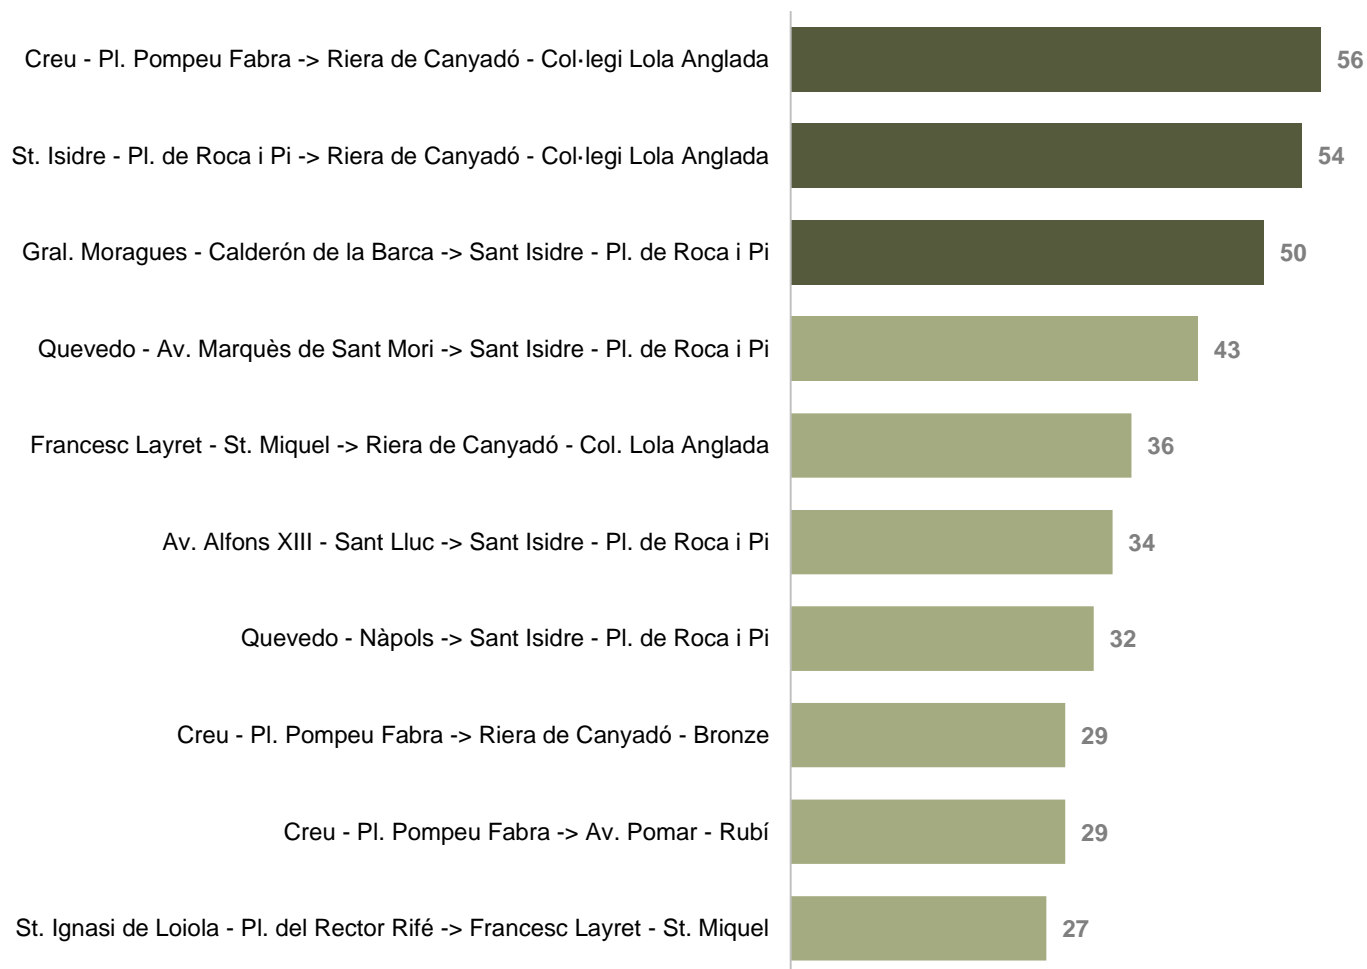

En verd s'assenyalen els trajectes que més viatgers han seguit.

PRINCIPALS TRAJECTES

Els trajectes que més viatgers han realitzat

SENTIT 1: MAS RAM – MONTIGALÀ

PRINCIPALS TRAJECTES
Els trajectes que més viatgers han realitzat

SENTIT 1: MAS RAM – MONTIGALÀ

1r

81 viatgers

2n

65 viatgers

3r

61 viatgers

PRINCIPALS TRAJECTES

Els trajectes que més viatgers han realitzat

SENTIT 2: MONTIGALÀ – MAS RAM

PRINCIPALS TRAJECTES

Els trajectes que més viatgers han realitzat

SENTIT 2: MONTIGALÀ – MAS RAM

1r

56 viatgers

PRINCIPALS TRAJECTES