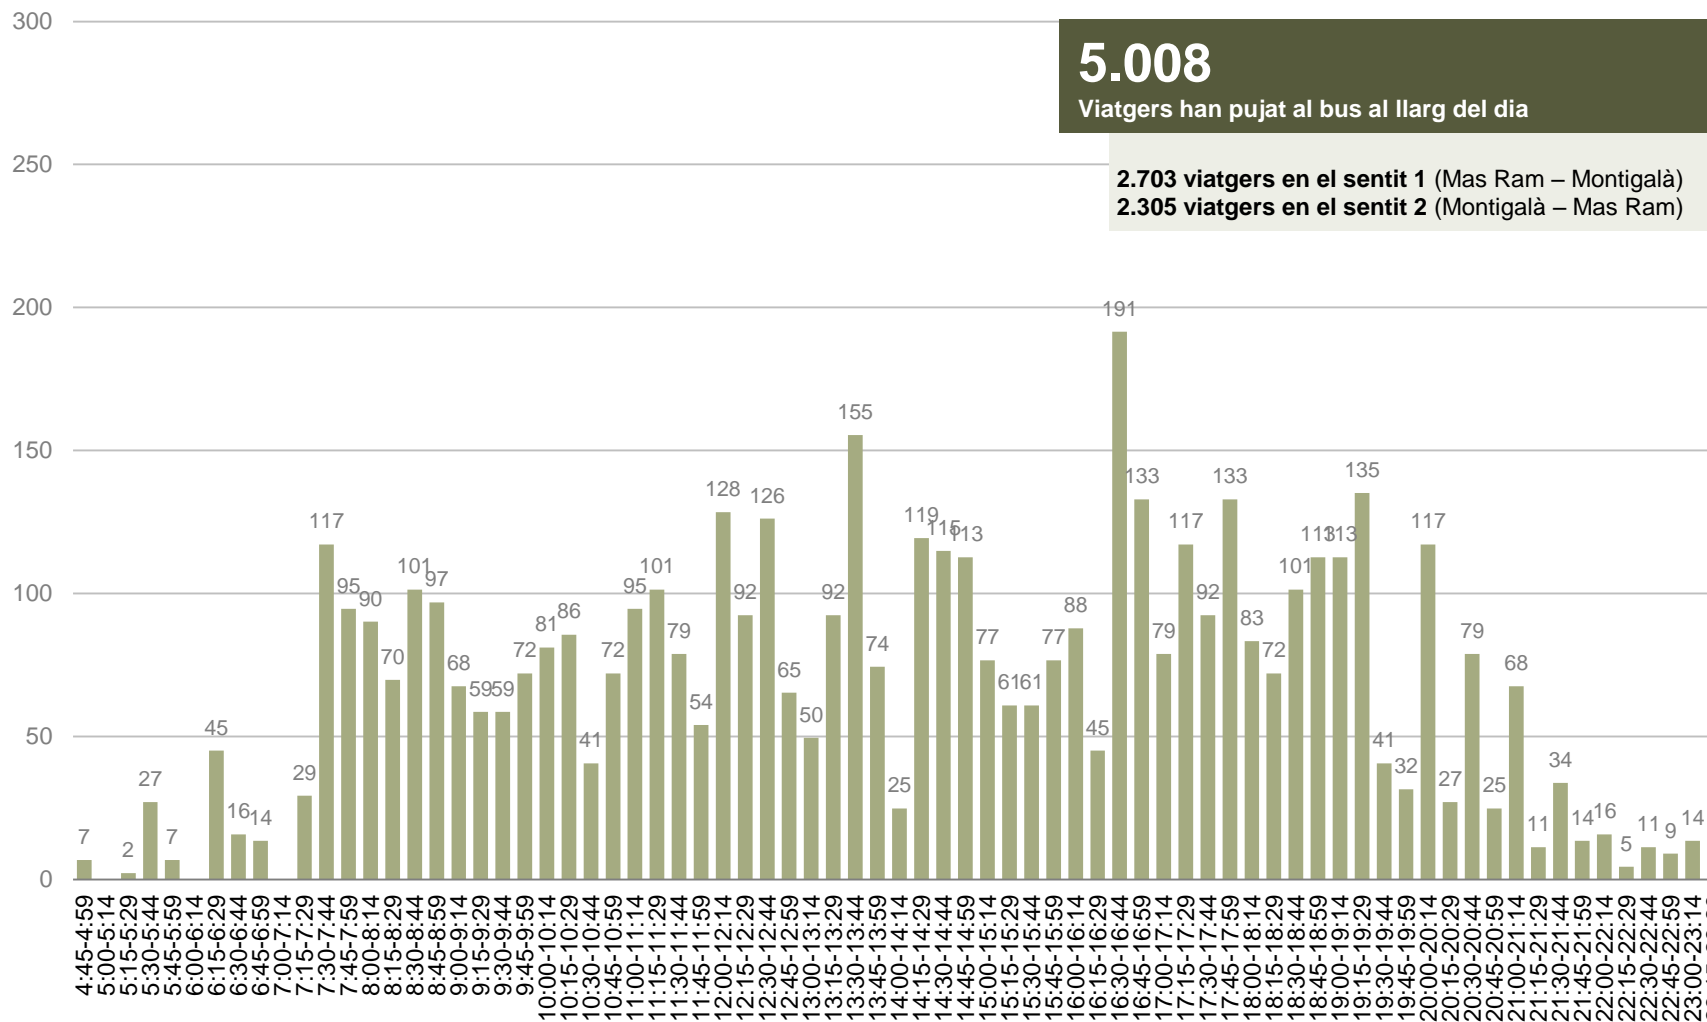

TORN AFORAT

TORN NO AFORAT

FITXA TÈCNICA

- **Línia aforada.** B4
- **Població objectiu.** Usuaris de la línia B4 el dia de l'aforament.
- **Tècnica d'investigació.** Aforament d'usuaris d'autobús.
- **Data de l'aforament.** Dimarts 31 d'octubre de 2017.
- **Horari de l'aforament.** De 4:45h a 23:19h.
- **Torns aforats.** S'han aforat quatre torns dels nou que té la línia:
 - Torn 1: 6:05h – NO AFORAT
 - Torn 2: 4:45h – AFORAT
 - Torn 3: 6:35h – NO AFORAT
 - Torn 4: 5:45h – NO AFORAT
 - Torn 5: 5:05h – NO AFORAT
 - Torn 6: 5:20h – AFORAT
 - Torn 7: 4:45h – AFORAT
 - Torn 8: 6:45h – NO AFORAT
 - Torn 9: 5:05h – AFORAT
- **Ponderació.** Les dades recollides s'han expandit per cobrir tots els vehicles que donen servei a aquella línia, tant els aforats com els que no. Per tant, els 2.223 viatgers aforats s'han elevat a 5.008, que són les validacions registrades a tots els vehicles de la línia el dia del treball de camp, segons la informació facilitada per l'AMB. Així, doncs, les dades de viatgers que es presenten en aquest informe s'ofereixen ponderades, excepte quan es mostren dades expedició per expedició.
- **Tipus de vehicle.** S'ha considerat un vehicle estàndard, amb capacitat per a 90 persones.
- **Equip de camp.** 24 entrevistadors, 2 supervisors i una coordinadora.

RESULTATS

DISTRIBUCIÓ DELS VIATGERS PER QUART D'HORA, PUJADES I BAIXADES I CÀRREGA

DISTRIBUCIÓ DELS VIATGERS PER QUART D'HORA

Viatgers que pugen al bus per fraccions de quart d'hora

PUJADES I BAIXADES

Viatgers en el conjunt del dia segons parada de pujada i de baixada