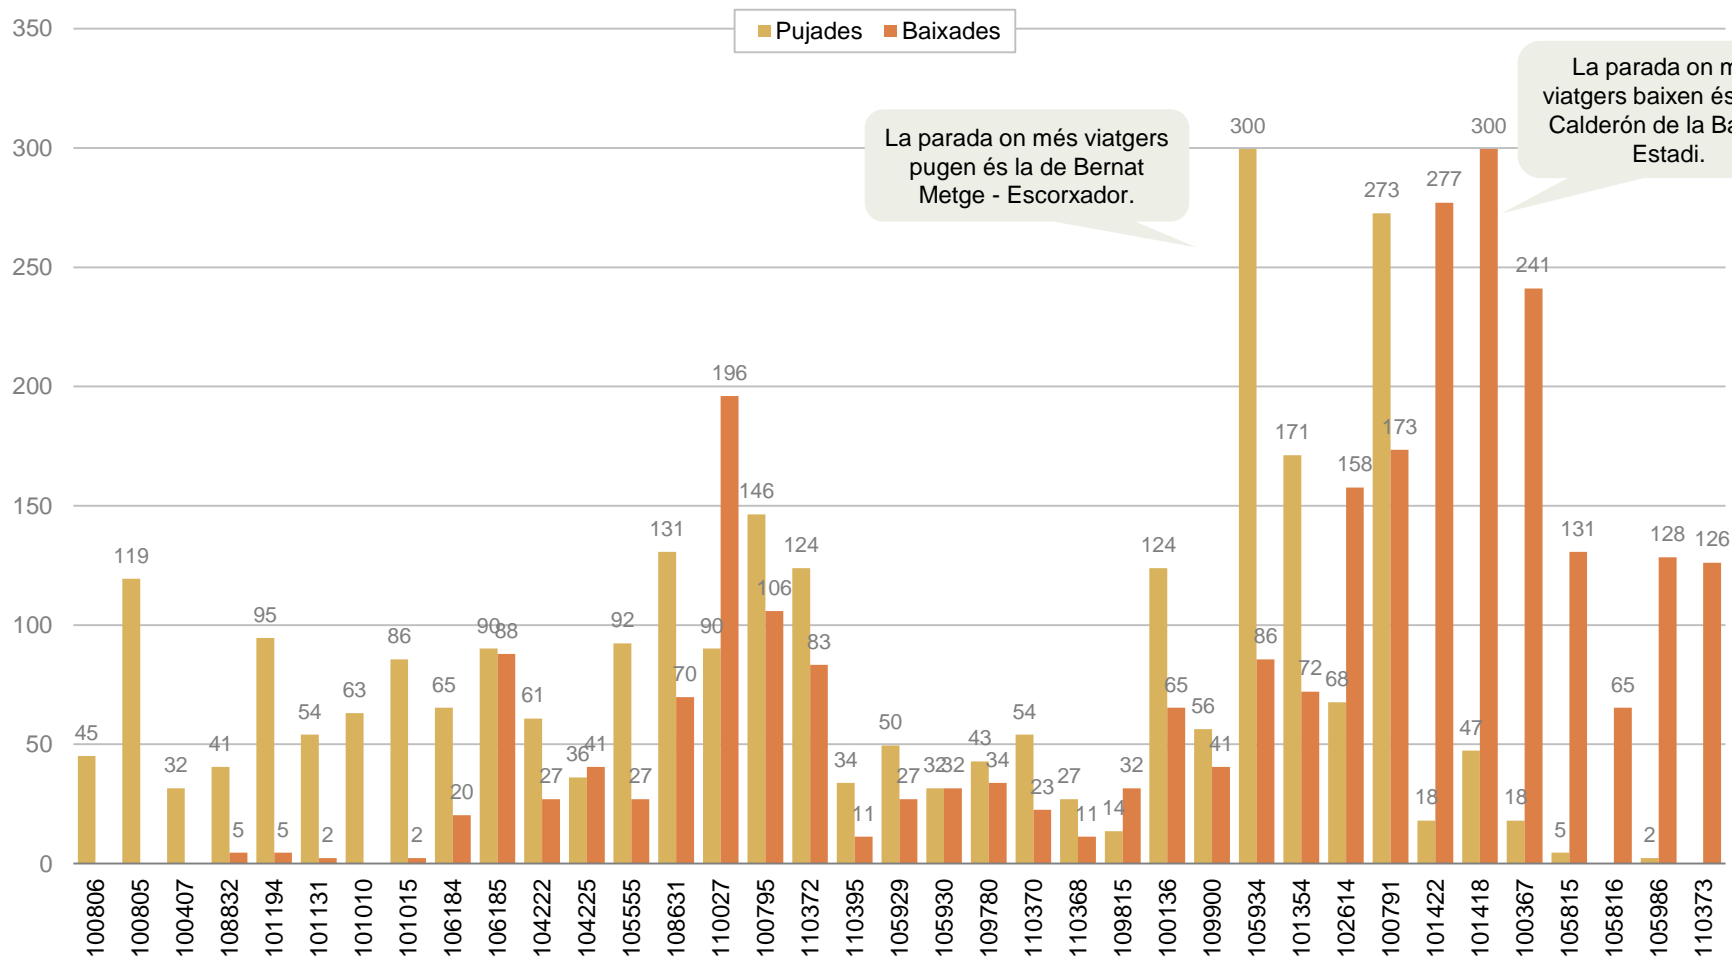

PUJADES I BAIXADES

Viatgers en el conjunt del dia segons parada de pujada i de baixada

SENTIT 1: MAS RAM – MONTIGALÀ