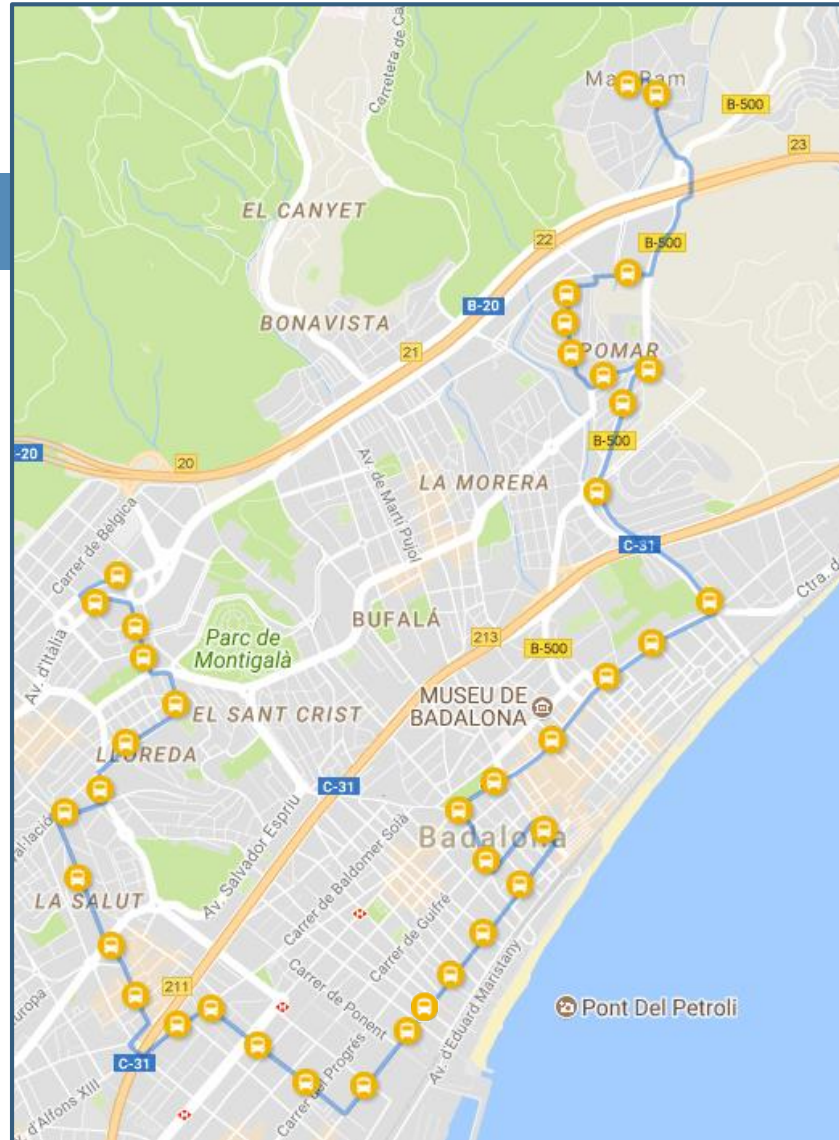

RECORREGUT

SENTIT 2: MONTIGALÀ – MAS RAM

INCIDÈNCIES

La parada Indústria - General Weyler (109785) no estava prevista però es va realitzar el dia de l'aforament.

Ordre	Codi	Nom	Municipi
101	110373	Comunitat Europea - Montigalà	Badalona
102	105505	Av. Comunitat Europea - Manuel Moreno M.	Badalona
103	102819	Pg. Olof Palme - Manuel Moreno Mauricio	Badalona
104	100057	Pg. Olof Palme - Apenins	Badalona
105	105811	Av. Lloreda - Súrria	Badalona
106	105812	Av. Lloreda - Vallvidrera	Badalona
107	100368	Av. Caritg - Lepant	Badalona
108	102331	Gral. Moragues - Calderón de la Barca	Badalona
109	103097	Pau Piferrer - Ptge. Peius Gener	Badalona
110	103844	Quevedo - Av. Marquès de Sant Mori	Badalona
111	103845	Quevedo - Nàpols	Badalona
112	003353	Av. Alfons XIII - Sant Lluç	Badalona
113	104492	Tortosa - Av. Alfons XIII	Badalona
114	104494	Tortosa - Av. Marquès de Mont-Roig	Badalona
115	110367	Tortosa - Guifré	Badalona
116	110369	Indústria - Antoni Bori	Badalona
117	110371	Indústria - Ponent	Badalona
118	109785	Indústria - General Weyler	Badalona
119	108056	Indústria - Unió	Badalona
120	105919	Indústria - Providència	Badalona
121	107983	Sant Isidre - St. Ignasi de Loiola	Badalona
122	105920	Sant Isidre - Pl. de Roca i Pi	Badalona
123	105921	Sant Ignasi de Loiola - Pl. del Rector Rifé	Badalona
124	104386	Sant Ignasi de Loiola - Ignasi Iglésias	Badalona
125	109710	Creu - Pl. Pompeu Fabra	Badalona
126	102276	Francesc Layret - Sant Miquel	Badalona
127	104224	Sant Bru - Prim	Badalona
128	104226	Sant Bru - Jovellar	Badalona
129	106182	Riera de Canyadó - Col·legi Lola Anglada	Badalona
130	106183	Riera de Canyadó - Bronze	Badalona
131	101009	Av. Pomar - Rubí	Badalona
132	101011	Av. de Pomar - Vilassar de Mar	Badalona
133	101130	Av. Sabadell - Igualada	Badalona
134	101195	Av. de Terrassa - Vallromanés	Badalona
135	101196	Av. de Terrassa - Arenys de Mar	Badalona
136	102470	Granollers - Av. de Terrassa	Badalona
137	100406	Av. de la Cerdanya - Ctra. de Pomar	Badalona
138	100804	Av. Mas-Ram - del Boix	Badalona
139	100806	Av. Mas-Ram - Pl. Enric Parellada	Badalona

RECORREGUT

SENTIT 2: MONTIGALÀ – MAS RAM