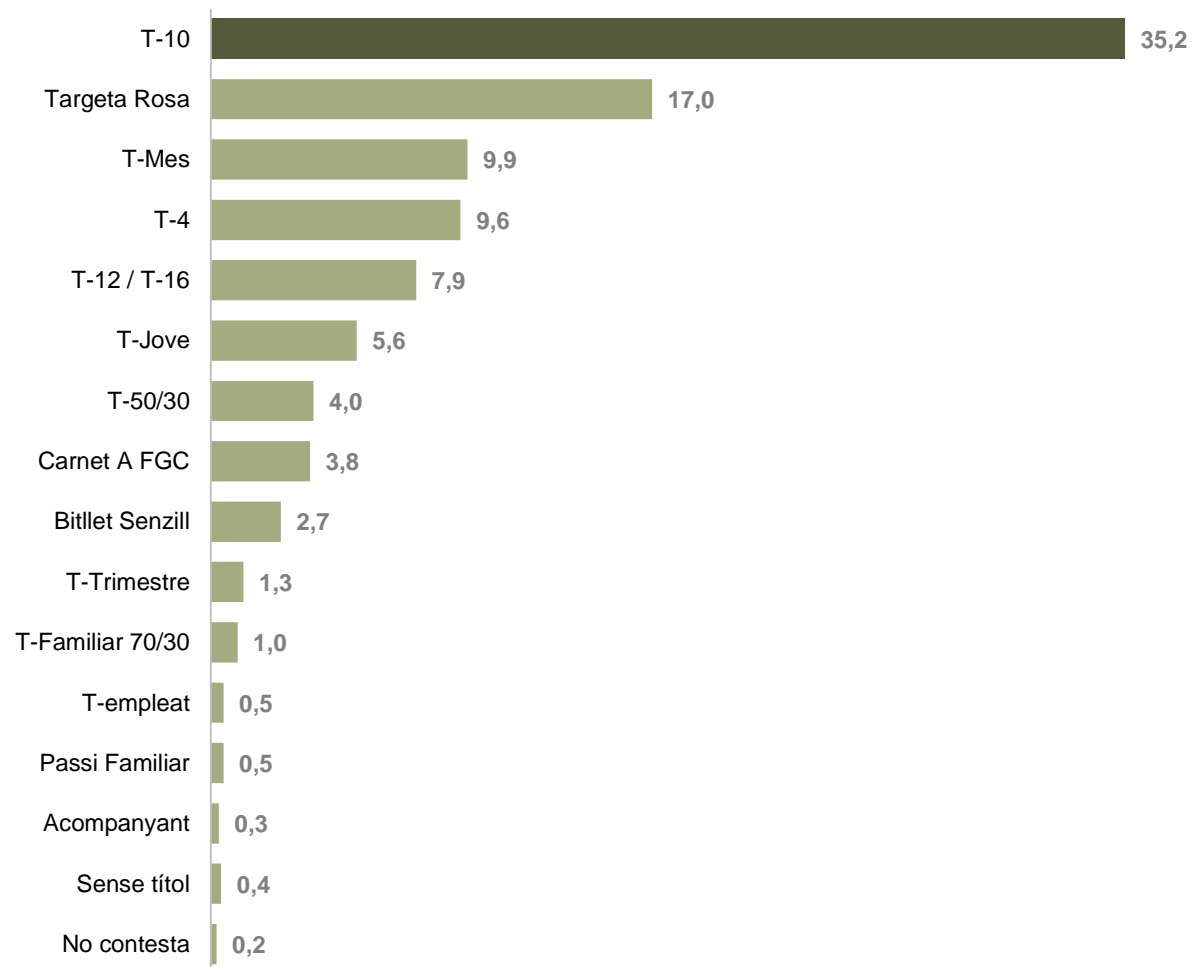

00:09

Temps mitjà de regulació

00:04

Temps mínim mitjà de regulació**

VIATGERS SEGONS TÍTOL DE TRANSPORT

VIATGERS SEGONS TÍTOL DE TRANSPORT

Distribució dels viatgers segons títols de transport (%)

TAULA RESUM