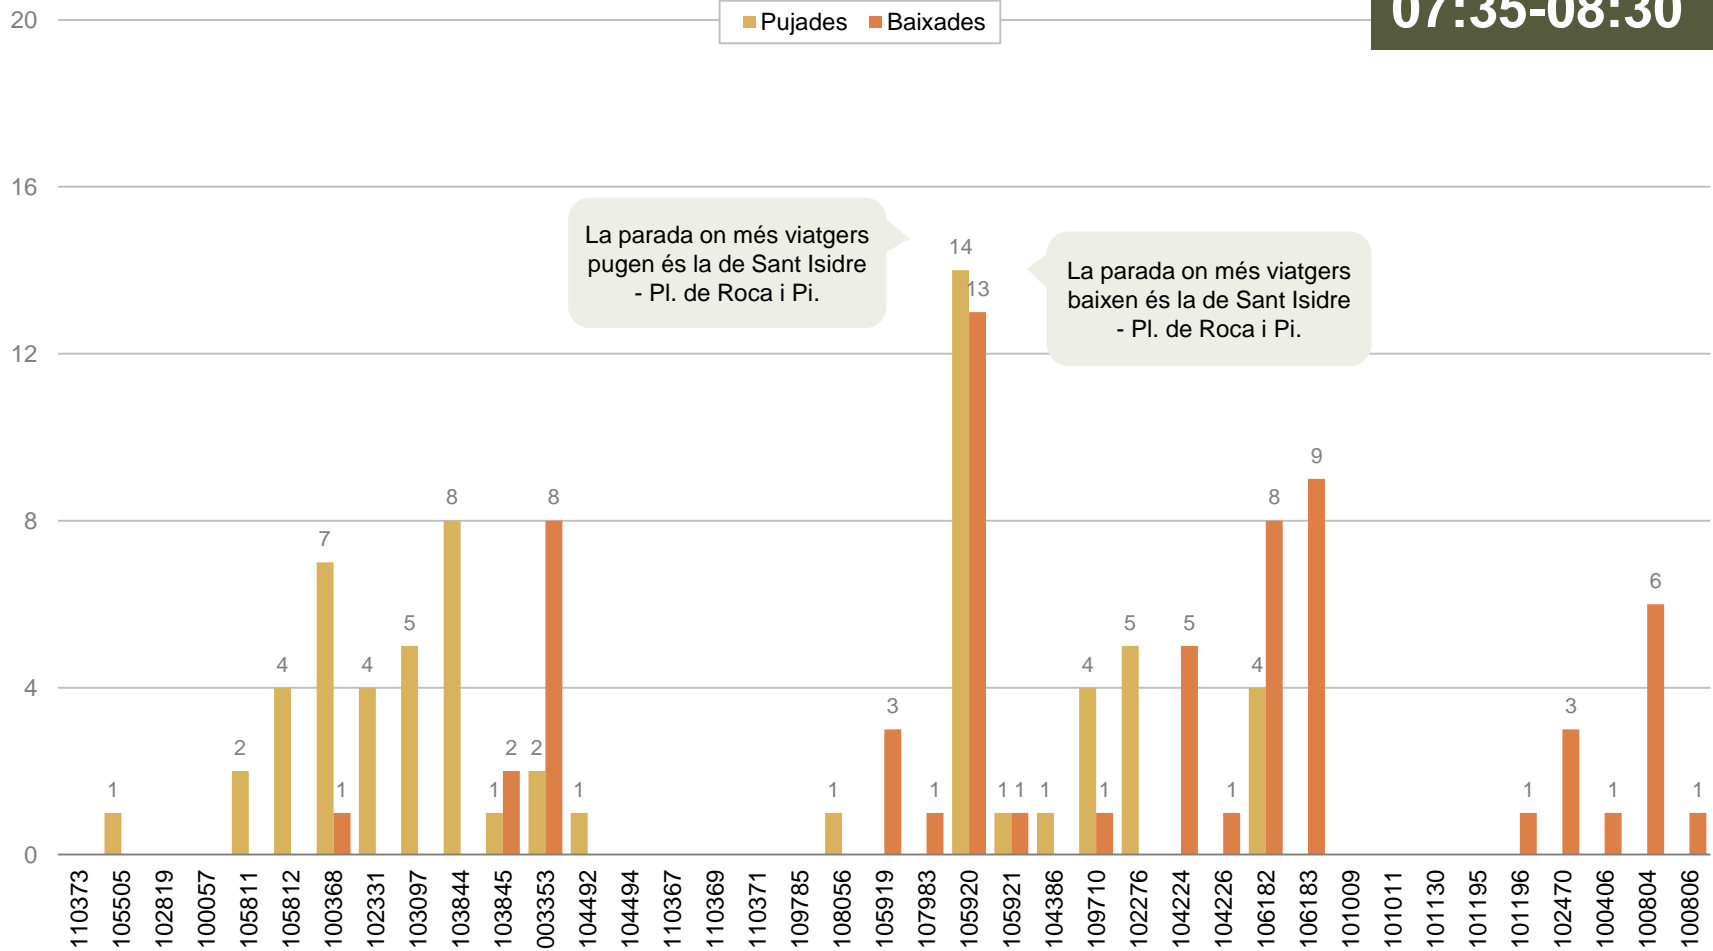

16:30-17:39

PUJADES I BAIXADES DE L'EXPEDICIÓ MÉS CARREGADA

Viatgers de l'expedició més carregada segons parada de pujada i de baixada

SENTIT 2: MONTIGALÀ – MAS RAM

Expedició més carregada en el sentit 2:

07:35-08:30

La parada on més viatgers pugen és la de Sant Isidre - Pl. de Roca i Pi.

La parada on més viatgers baixen és la de Sant Isidre - Pl. de Roca i Pi.

CÀRREGA DE L'EXPEDICIÓ MÉS CARREGADA

Viatgers que porta l'autobús de l'expedició més carregada després de cada parada