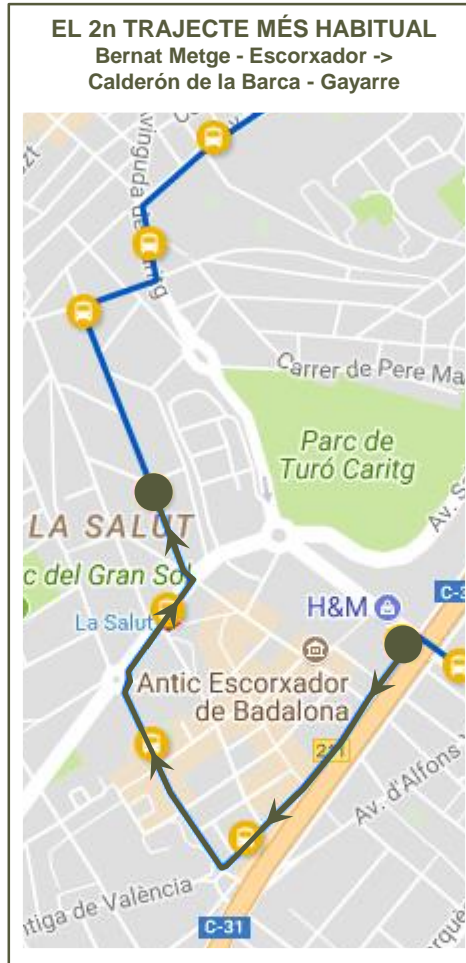

En verd s'assenyalen els trajectes que més viatgers han seguit.

PRINCIPALS TRAJECTES

Els trajectes que més viatgers han realitzat

SENTIT 1: MAS RAM – MONTIGALÀ

PRINCIPALS TRAJECTES
Els trajectes que més viatgers han realitzat

SENTIT 1: MAS RAM – MONTIGALÀ

1r

81 viatgers

2n

65 viatgers

3r

61 viatgers

PRINCIPALS TRAJECTES

Els trajectes que més viatgers han realitzat

SENTIT 2: MONTIGALÀ – MAS RAM

PRINCIPALS TRAJECTES

Els trajectes que més viatgers han realitzat

SENTIT 2: MONTIGALÀ – MAS RAM

1r

56 viatgers

PRINCIPALS TRAJECTES