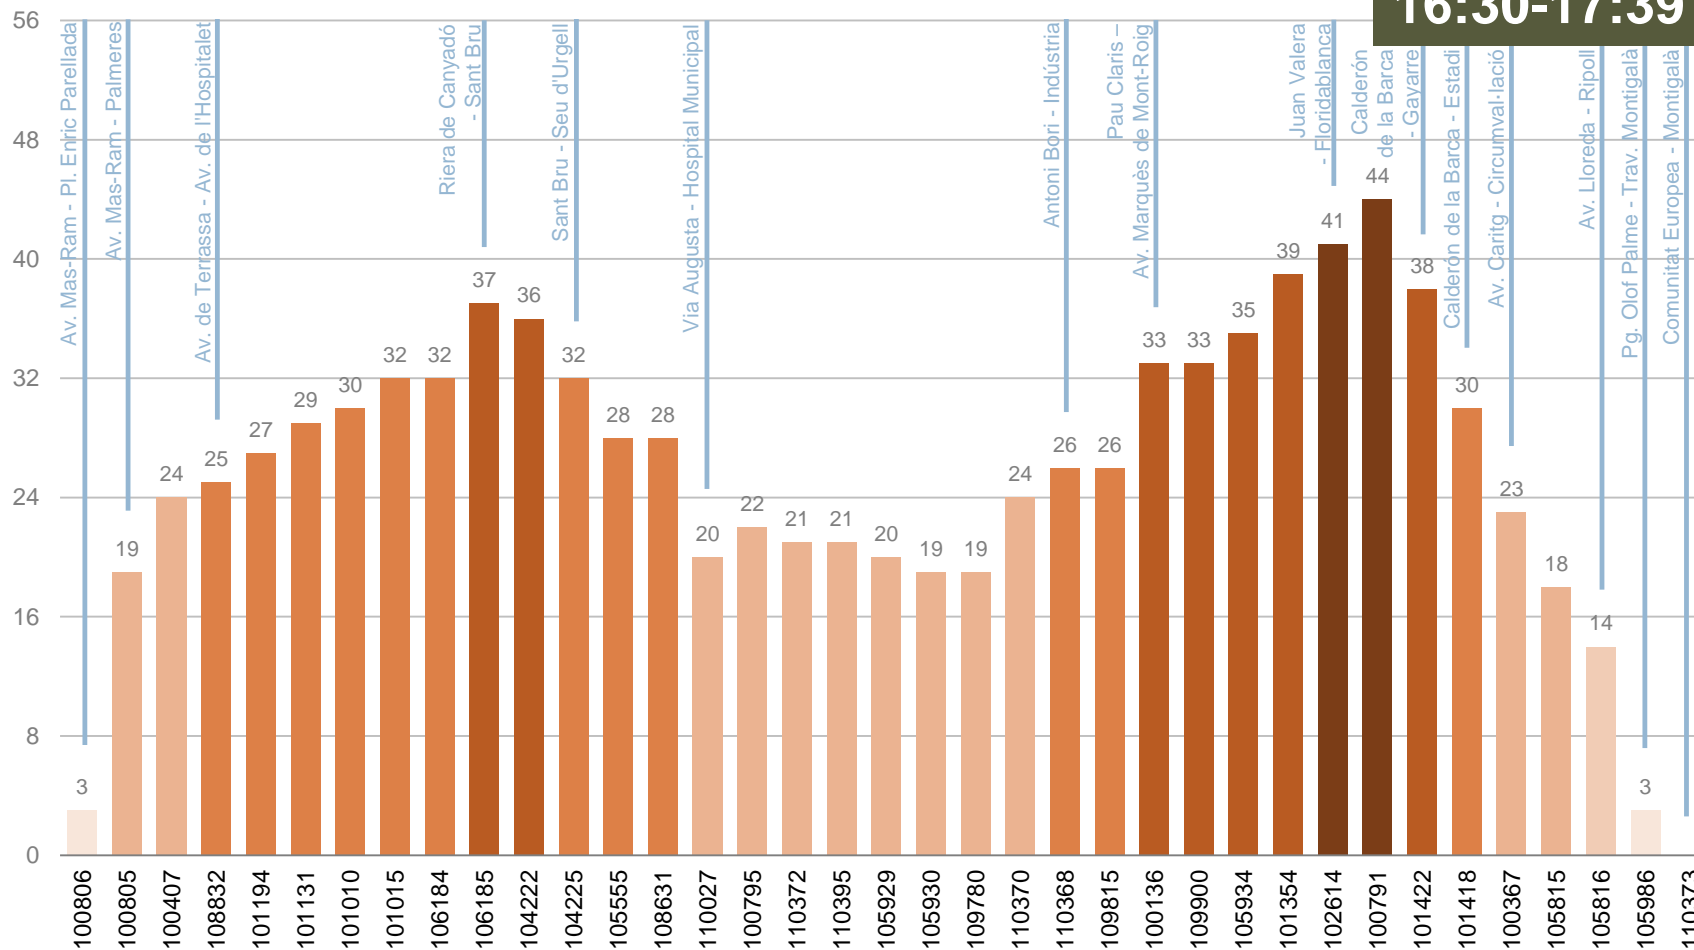

CÀRREGA DE L'EXPEDICIÓ MÉS CARREGADA

Viatgers que porta l'autobús de l'expedició més carregada després de cada parada

SENTIT 1: MAS RAM – MONTIGALÀ

Expedició més carregada en el sentit 1:

16:30-17:39