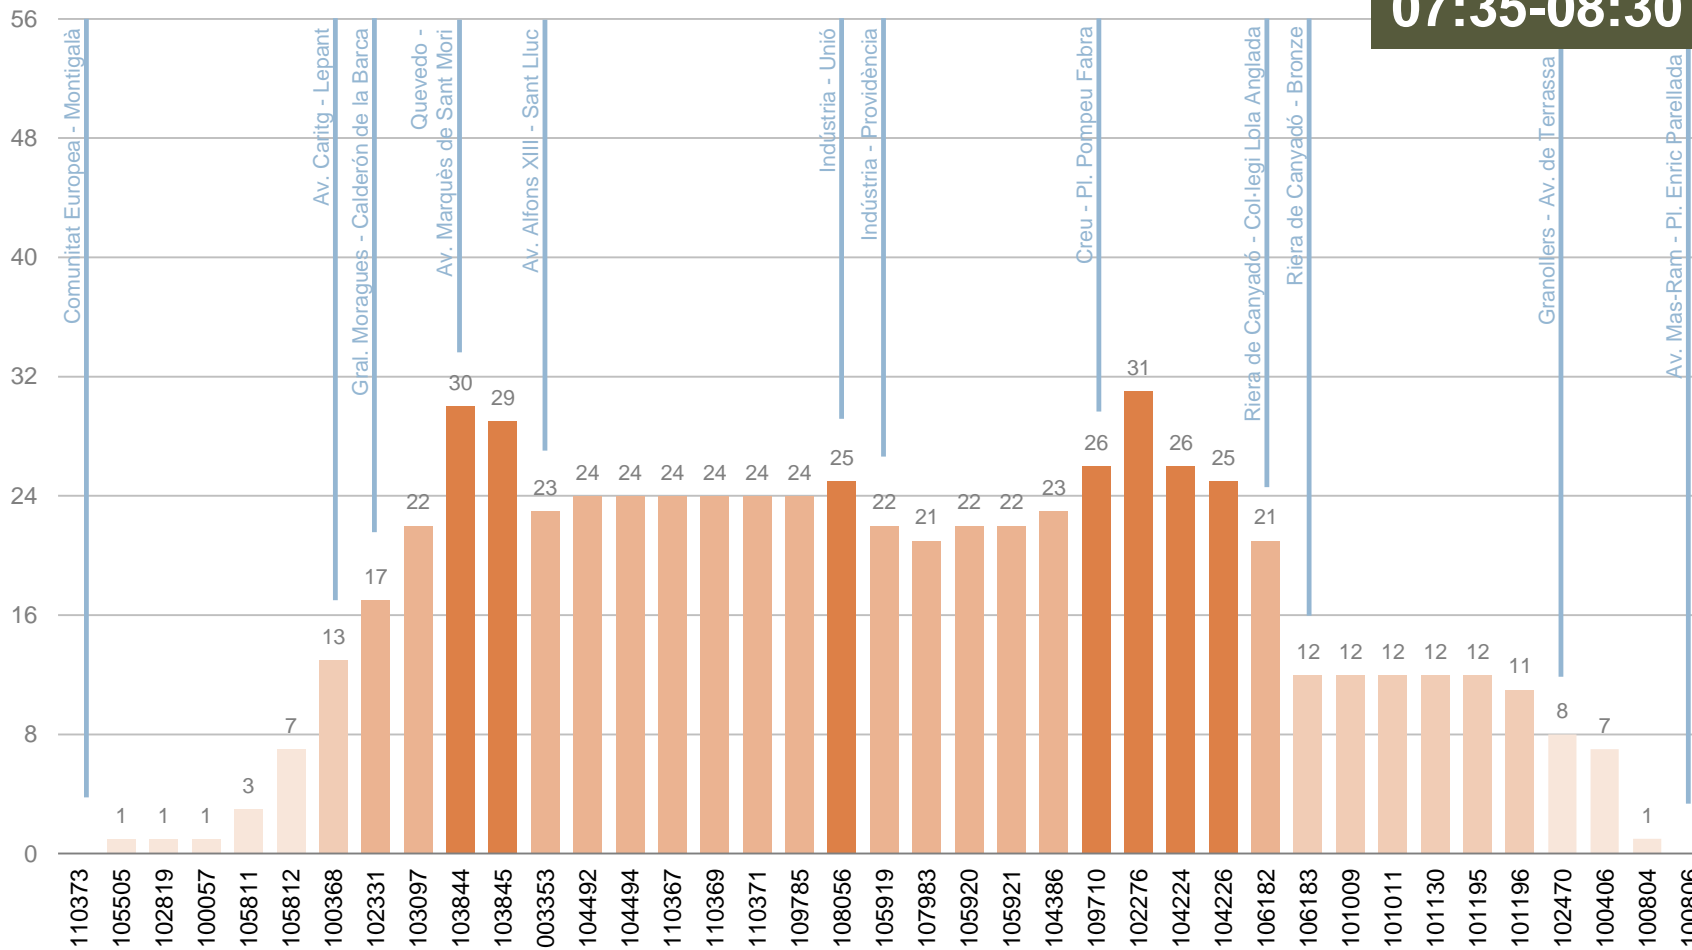

CÀRREGA DE L'EXPEDICIÓ MÉS CARREGADA

Viatgers que porta l'autobús de l'expedició més carregada després de cada parada

SENTIT 2: MONTIGALÀ – MAS RAM

Expedició més carregada en el sentit 2:
07:35-08:30