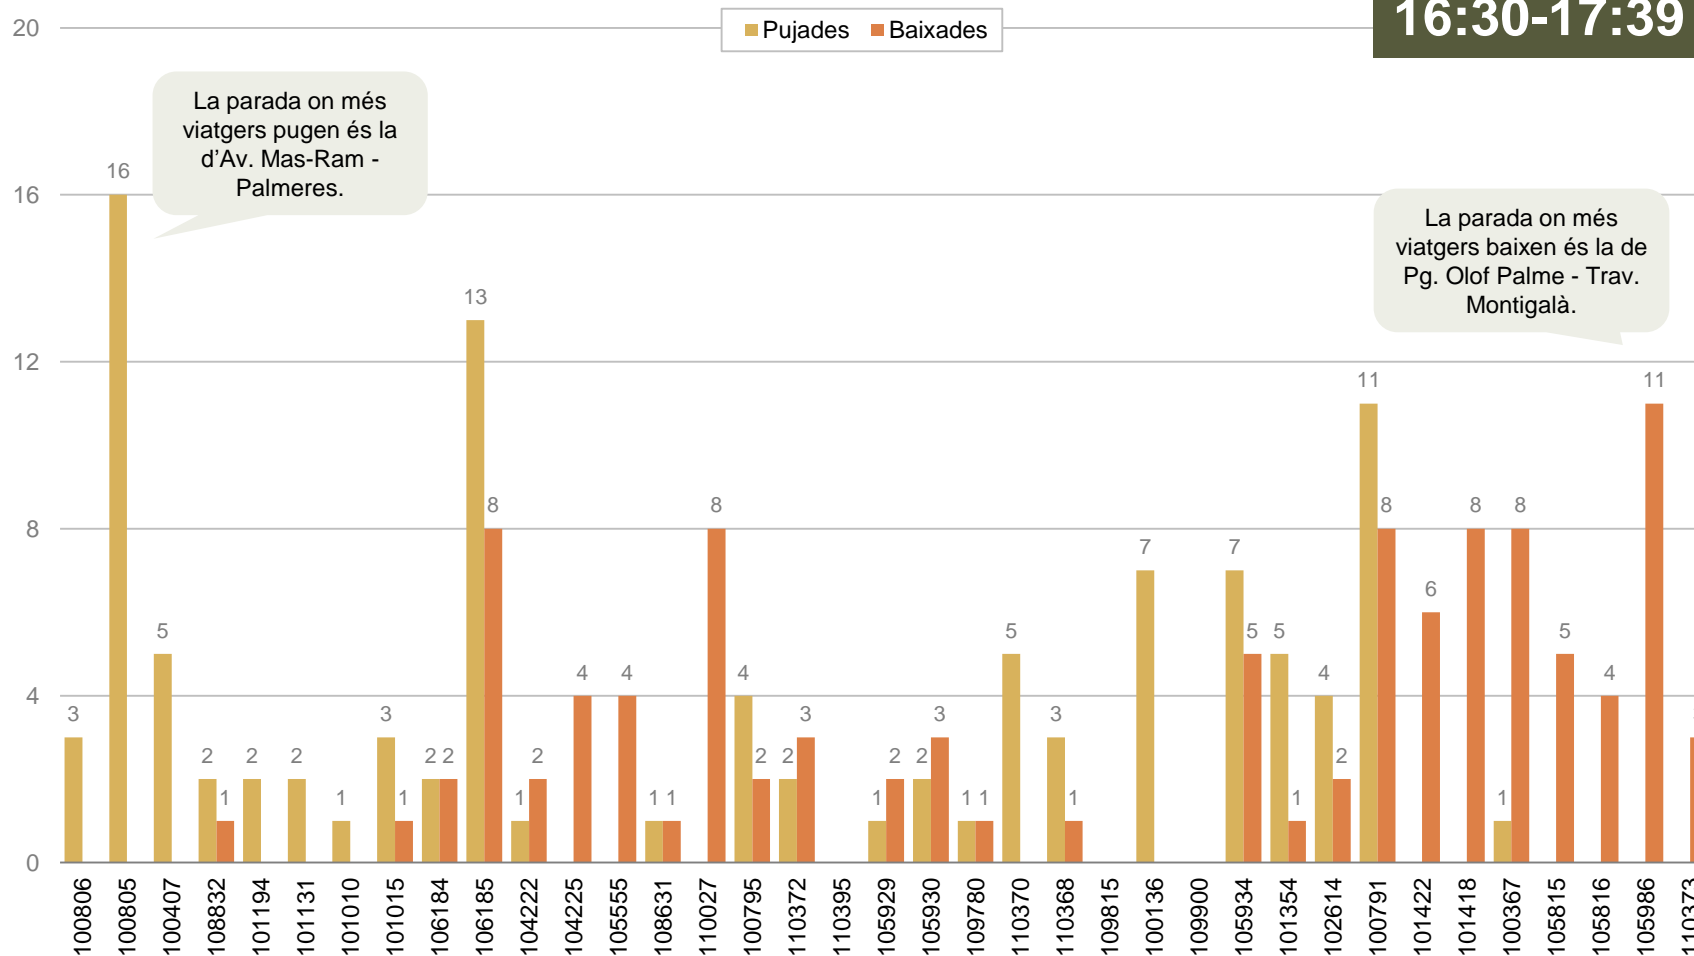

LLEGENDA DE COLORS**

- Menys de 30 viatgers
- De 30 a 45 viatgers
- De 46 a 60 viatgers
- Més de 60 viatgers

En el sentit 1, l'expedició més carregada és la de 16:30-17:39.

* El detall de la taula es pot observar amb precisió a l'annex que s'adjunta.

** Elaborada en base a la capacitat d'un vehicle estàndard.

PUJADES I BAIXADES DE L'EXPEDICIÓ MÉS CARREGADA

Viatgers de l'expedició més carregada segons parada de pujada i de baixada

SENTIT 1: MAS RAM – MONTIGALÀ

Expedició més carregada en el sentit 1:

16:30-17:39

CÀRREGA DE L'EXPEDICIÓ MÉS CARREGADA

Viatgers que porta l'autobús de l'expedició més carregada després de cada parada

SENTIT 1: MAS RAM – MONTIGALÀ

Expedició més carregada en el sentit 1: