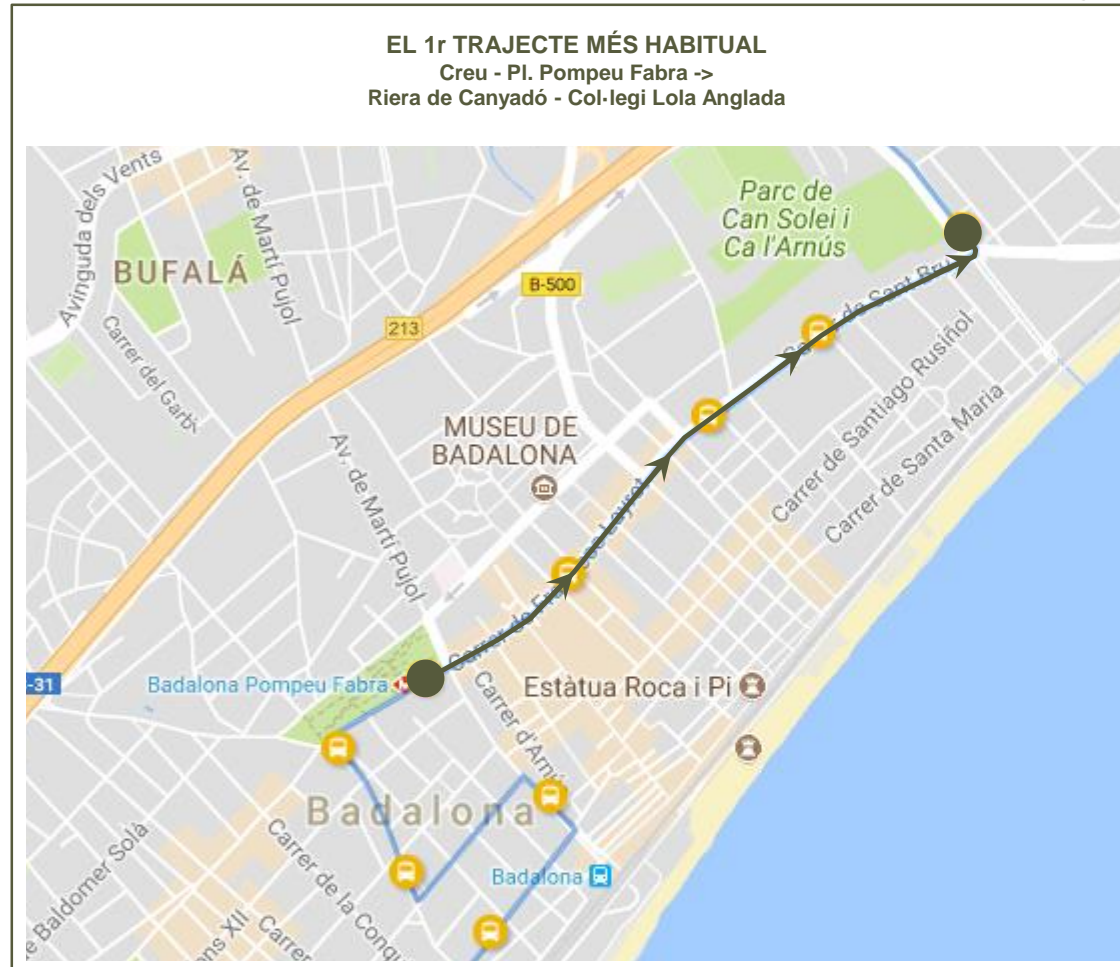

En verd s'assenyalen els trajectes que més viatgers han seguit.

PRINCIPALS TRAJECTES

Els trajectes que més viatgers han realitzat

SENTIT 1: MAS RAM – MONTIGALÀ

PRINCIPALS TRAJECTES
Els trajectes que més viatgers han realitzat

SENTIT 1: MAS RAM – MONTIGALÀ

1r

81 viatgers

2n

65 viatgers

3r

61 viatgers

PRINCIPALS TRAJECTES

Els trajectes que més viatgers han realitzat

SENTIT 2: MONTIGALÀ – MAS RAM

PRINCIPALS TRAJECTES

Els trajectes que més viatgers han realitzat

SENTIT 2: MONTIGALÀ – MAS RAM

1r

56 viatgers

PRINCIPALS TRAJECTES

Els trajectes que més viatgers han realitzat

SENTIT 2: MONTIGALÀ – MAS RAM

3r

50 viatgers

TEMPS ENTRE PARADES I TEMPS DE REGULACIÓ I RETARD

TEMPS ENTRE PARADES PER EXPEDICIONS*

Temps transcorregut entre parades per a cadascuna de les expedicions