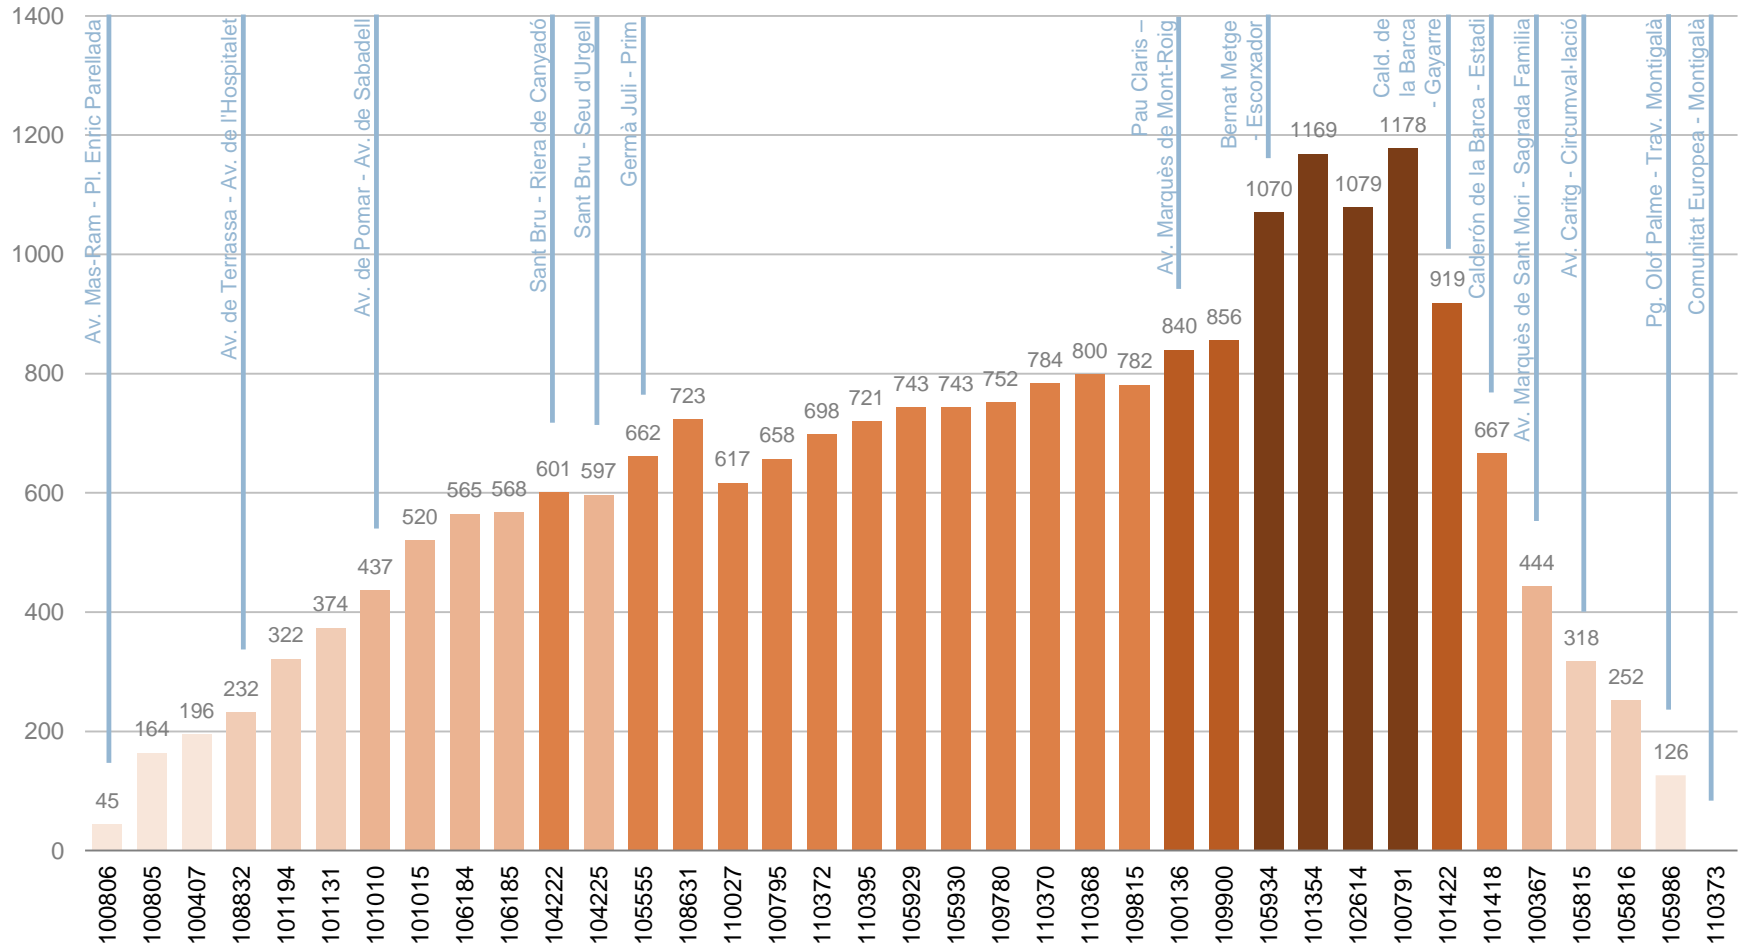

CÀRREGA

Viatgers en el conjunt del dia que porta l'autobús després de cada parada

SENTIT 1: MAS RAM – MONTIGALÀ