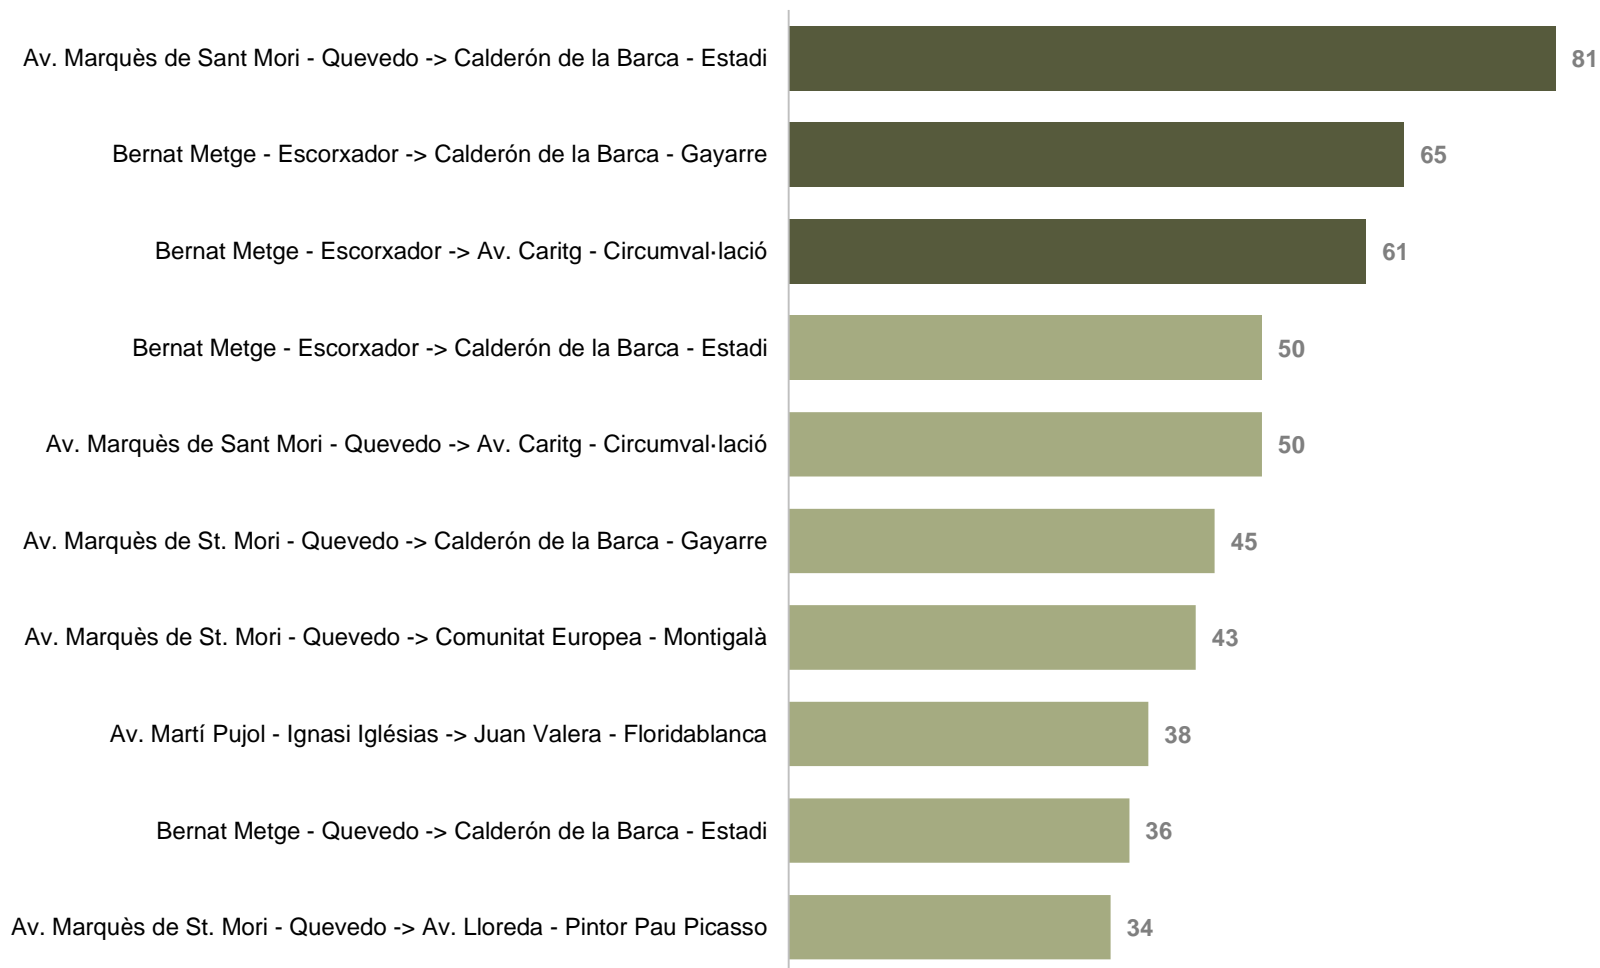

En verd s'assenyalen els trajectes que més viatgers han seguit.

PRINCIPALS TRAJECTES

Els trajectes que més viatgers han realitzat

SENTIT 1: MAS RAM – MONTIGALÀ

PRINCIPALS TRAJECTES
Els trajectes que més viatgers han realitzat