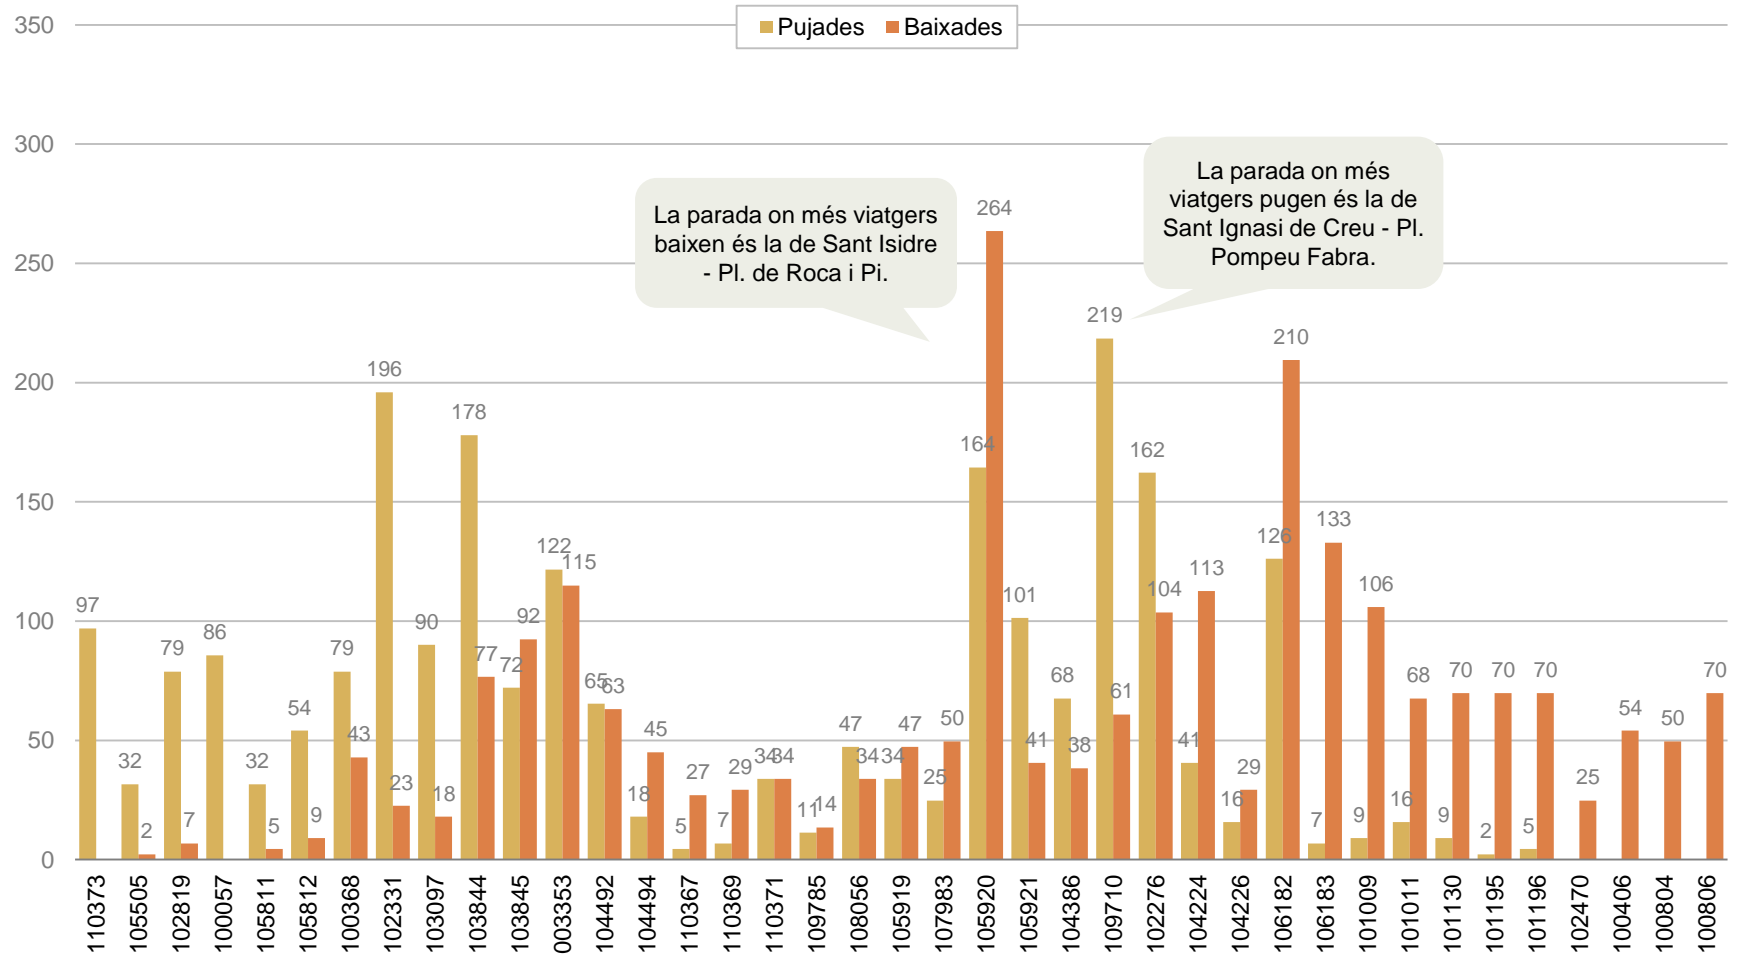

RESULTATS

DISTRIBUCIÓ DELS VIATGERS PER QUART D'HORA, PUJADES I BAIXADES I CÀRREGA

DISTRIBUCIÓ DELS VIATGERS PER QUART D'HORA

Viatgers que pugen al bus per fraccions de quart d'hora

PUJADES I BAIXADES

Viatgers en el conjunt del dia segons parada de pujada i de baixada

SENTIT 1: MAS RAM – MONTIGALÀ

PUJADES I BAIXADES

Viatgers en el conjunt del dia segons parada de pujada i de baixada

SENTIT 2: MONTIGALÀ – MAS RAM

CÀRREGA

Viatgers en el conjunt del dia que porta l'autobús després de cada parada