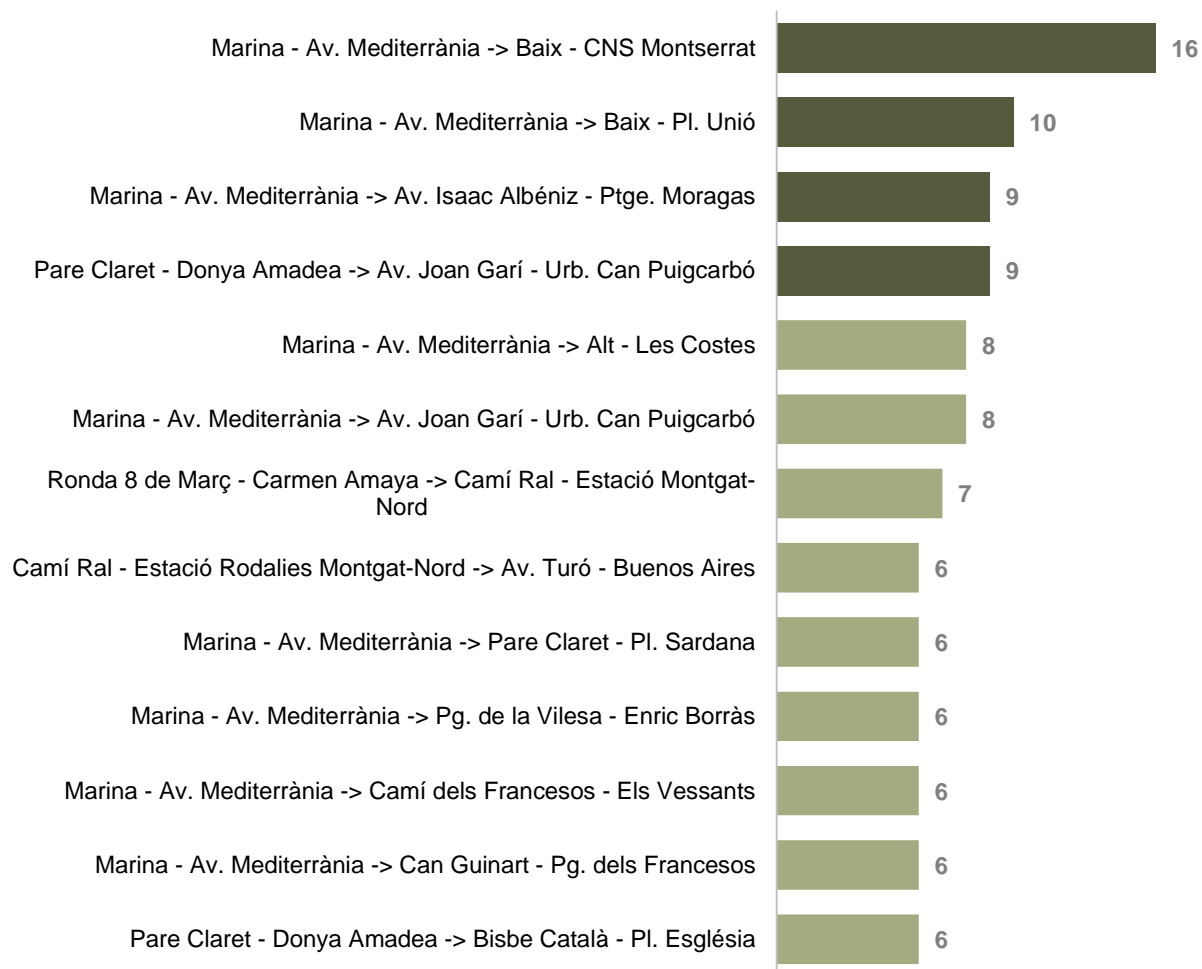

En verd s'assenyalen els trajectes que més viatgers han seguit.

PRINCIPALS TRAJECTES

Els trajectes que més viatgers han realitzat

SENTIT 2: MONTGAT - TIANA

PRINCIPALS TRAJECTES
Els trajectes que més viatgers han realitzat

SENTIT 1: TIANA - MONTGAT

1r

29 viatgers

2n

18 viatgers

3r

16 viatgers

PRINCIPALS TRAJECTES

Els trajectes que més viatgers han realitzat

SENTIT 2: MONTGAT - TIANA

PRINCIPALS TRAJECTES
Els trajectes que més viatgers han realitzat
SENTIT 2: MONTGAT - TIANA

1n

16 viatgers

2n

10 viatgers

PRINCIPALS TRAJECTES

Els trajectes que més viatgers han realitzat

SENTIT 2: MONTGAT - TIANA

3r

9 viatgers

3r

9 viatgers

TEMPS ENTRE PARADES I TEMPS DE REGULACIÓ I RETARD

TEMPS ENTRE PARADES PER EXPEDICIONS*