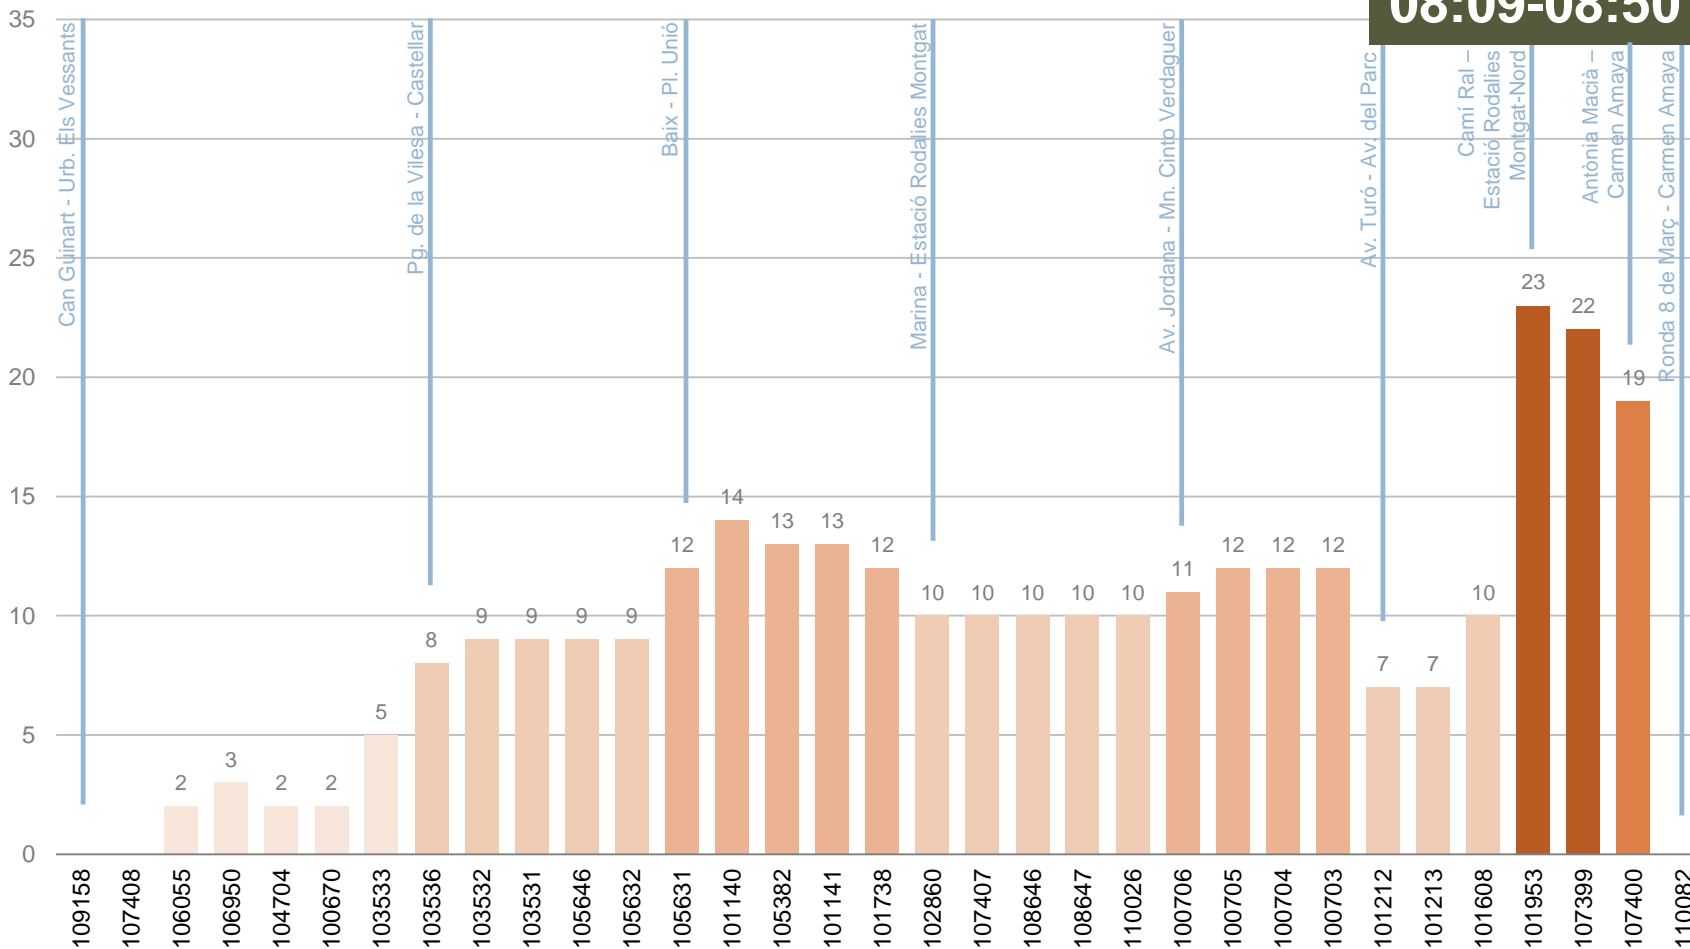

CÀRREGA DE L'EXPEDICIÓ MÉS CARREGADA

Viatgers que porta l'autobús de l'expedició més carregada després de cada parada

SENTIT 1: TIANA - MONTGAT

Expedició més carregada en el sentit 1:
08:09-08:50