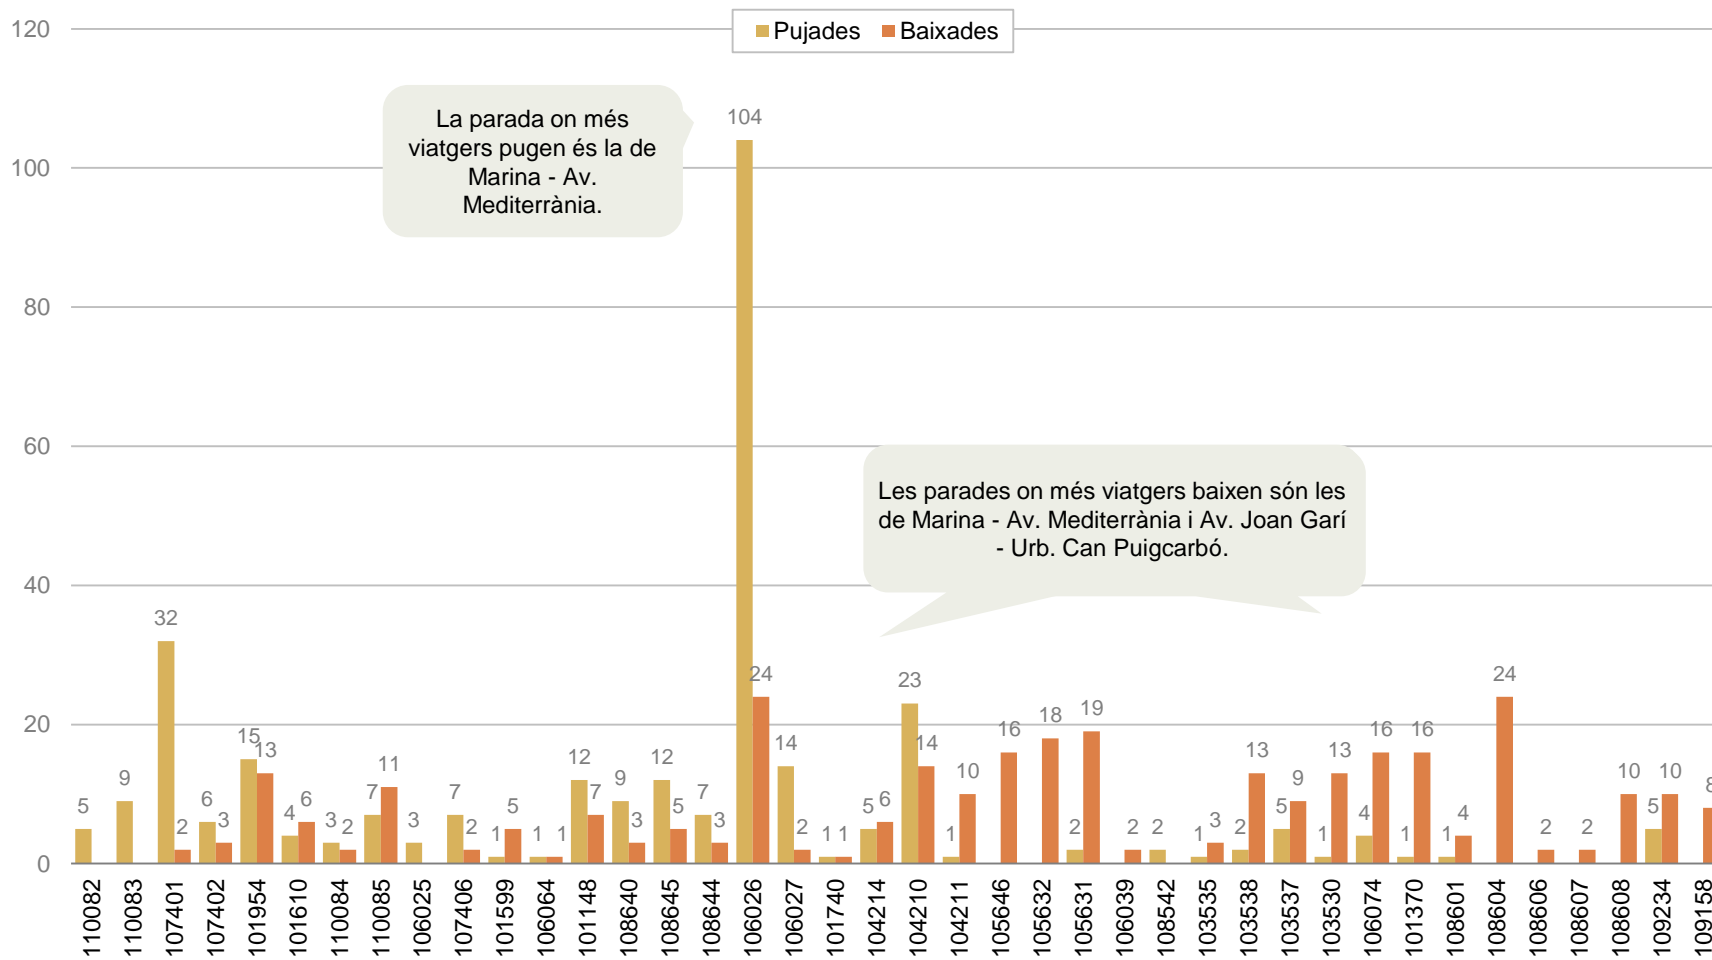

RESULTATS

DISTRIBUCIÓ DELS VIATGERS PER QUART D'HORA, PUJADES I BAIXADES I CÀRREGA

DISTRIBUCIÓ DELS VIATGERS PER QUART D'HORA

Viatgers que pugen al bus per fraccions de quart d'hora

635

Viatgers han pujat al bus al llarg del dia

330 viatgers en el sentit 1 (Tiana - Montgat)
305 viatgers en el sentit 2 (Montgat - Tiana)

PUJADES I BAIXADES

Viatgers en el conjunt del dia segons parada de pujada i de baixada

SENTIT 1: TIANA - MONTGAT

La parada on més viatgers pugen i baixen és la de Marina - Estació Rodalies Montgat.

PUJADES I BAIXADES

Viatgers en el conjunt del dia segons parada de pujada i de baixada

SENTIT 2: MONTGAT - TIANA

La parada on més viatgers pugen és la de Marina - Av. Mediterrània.