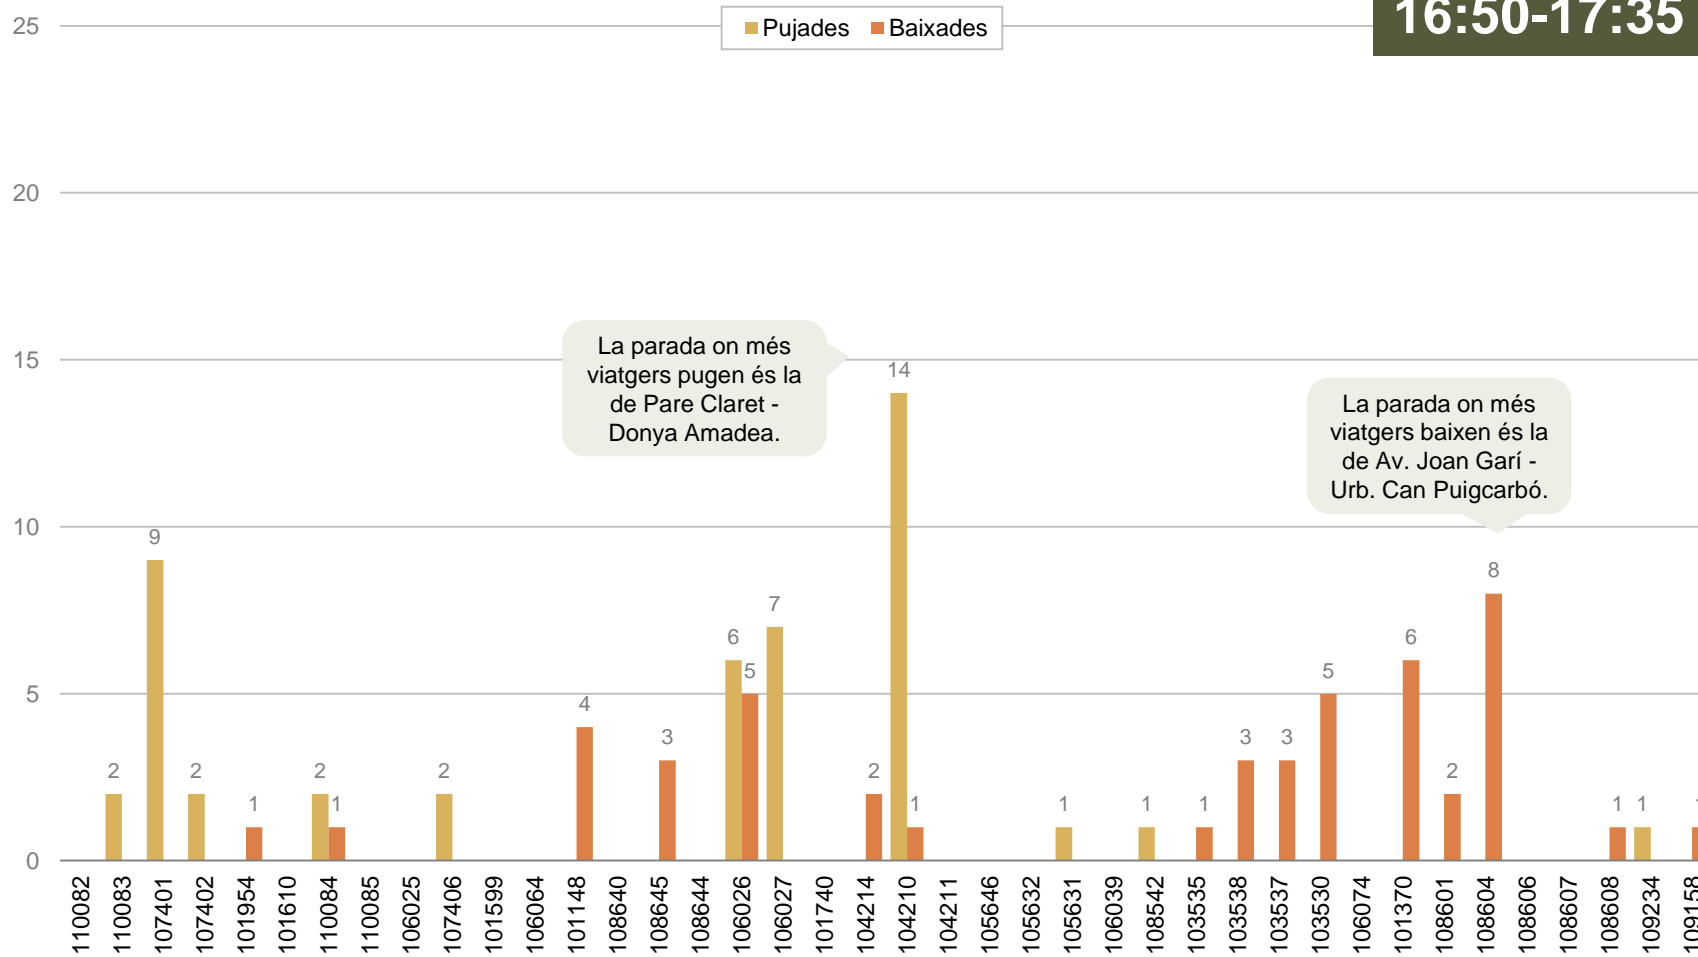

PUJADES I BAIXADES DE L'EXPEDICIÓ MÉS CARREGADA

Viatgers de l'expedició més carregada segons parada de pujada i de baixada

SENTIT 1: TIANA - MONTGAT

Expedició més carregada en el sentit 1:

08:09-08:50

CÀRREGA DE L'EXPEDICIÓ MÉS CARREGADA

Viatgers que porta l'autobús de l'expedició més carregada després de cada parada

SENTIT 1: TIANA - MONTGAT

Expedició més carregada en el sentit 1:
08:09-08:50

PUJADES I BAIXADES DE L'EXPEDICIÓ MÉS CARREGADA

Viatgers de l'expedició més carregada segons parada de pujada i de baixada

SENTIT 2: MONTGAT - TIANA

Expedició més carregada en el sentit 2:

16:50-17:35

CÀRREGA DE L'EXPEDICIÓ MÉS CARREGADA

Viatgers que porta l'autobús de l'expedició més carregada després de cada parada