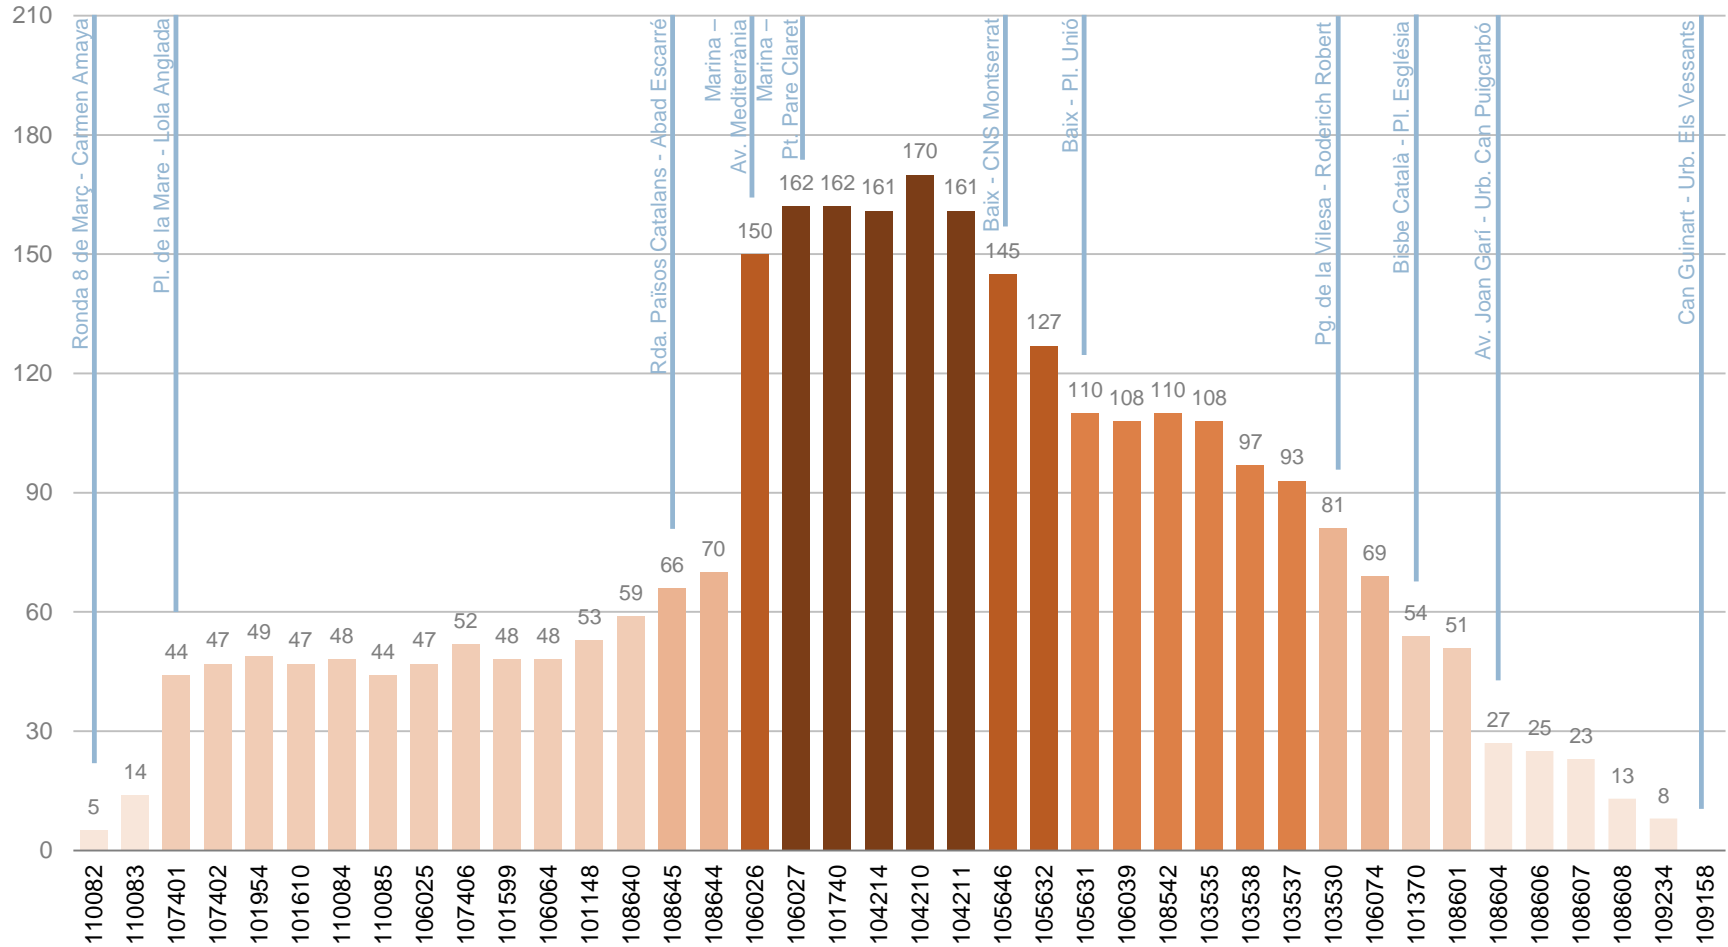

CÀRREGA

Viatgers en el conjunt del dia que porta l'autobús després de cada parada

SENTIT 2: MONTGAT - TIANA