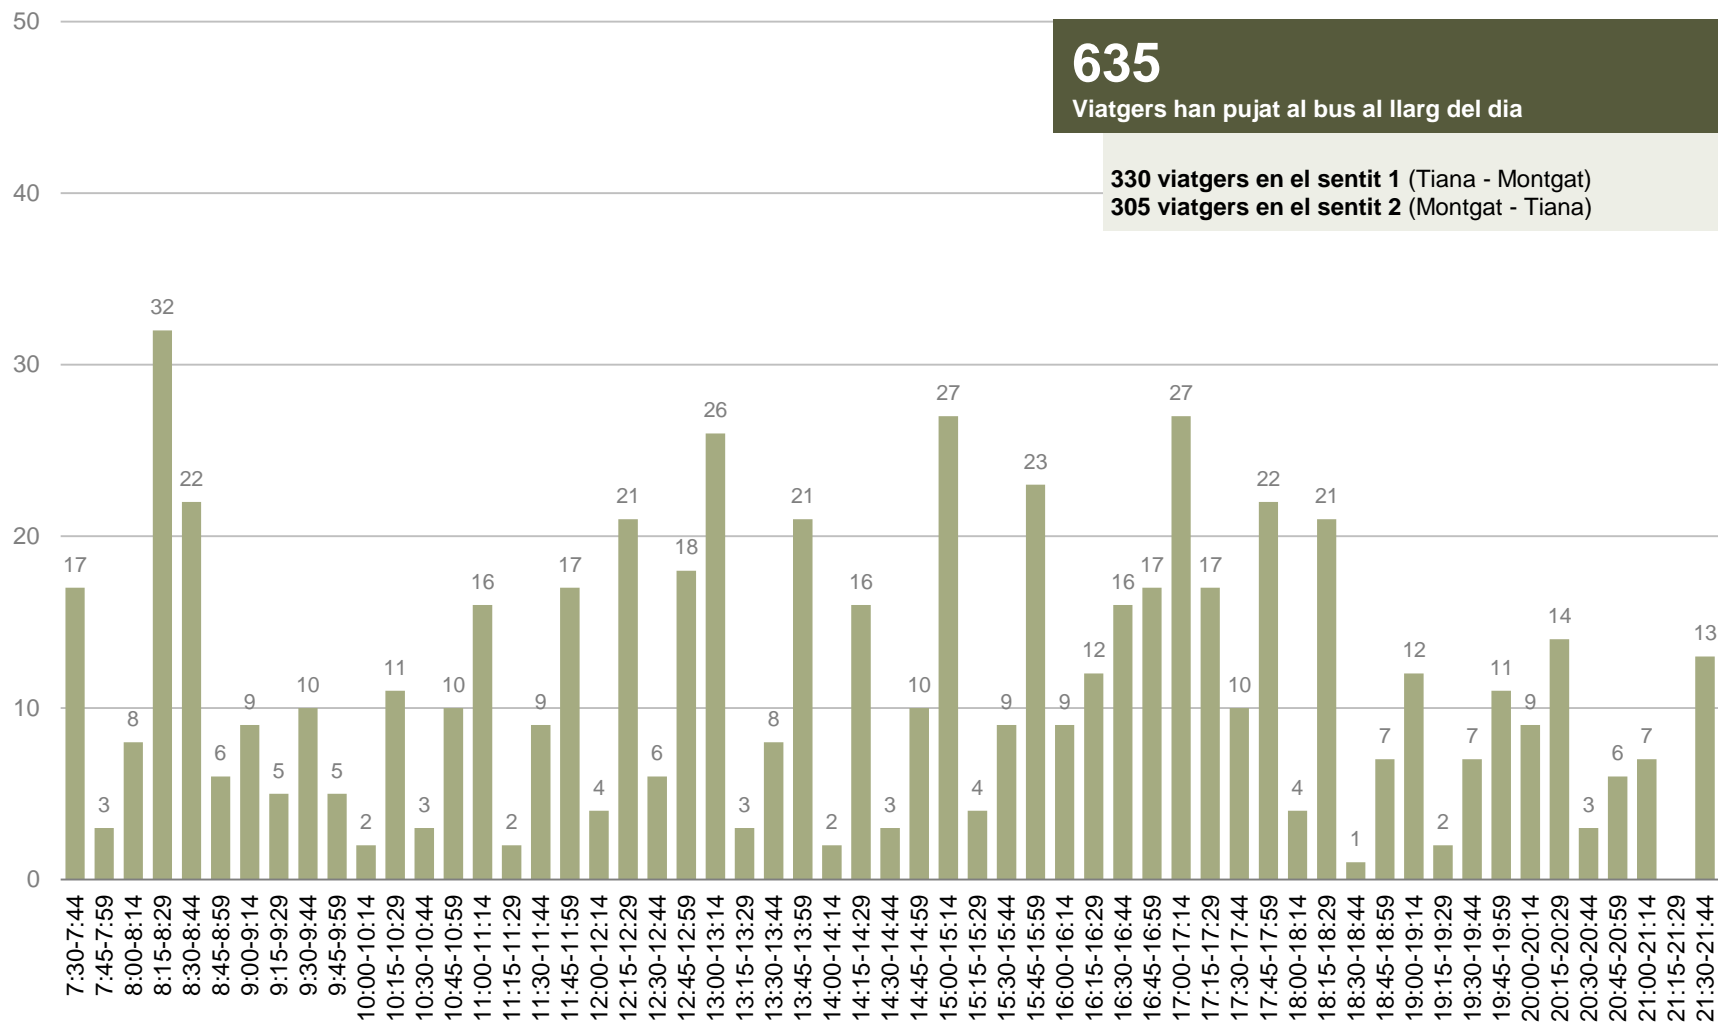

**SENTIT 2
MONTGAT
- TIANA**

TORN 1

8:10
9:30
10:50
12:10
13:30
14:50
16:10
17:30
18:50
20:10
21:30

TORN 2

8:50
10:10
11:30
12:50
14:10
15:30
16:50
18:10
19:30
20:50

TORN AFORAT

TORN NO AFORAT

FITXA TÈCNICA

- **Línia aforada.** B34
- **Població objectiu.** Usuaris de la línia B34 el dia de l'aforament.
- **Tècnica d'investigació.** Aforament d'usuaris d'autobús.
- **Data de l'aforament.** Dijous 30 de novembre de 2017.
- **Horari de l'aforament.** De 7:30h a 21:58h.
- **Torns aforats.** S'han aforat els 2 torns de la línia:
 - Torn 1: 7:30h – AFORAT
 - Torn 2: 8:10h – AFORAT
- **Tipus de vehicle.** S'ha considerat un vehicle midi, amb capacitat per a 65 persones.
- **Equip de camp.** 8 entrevistadors, 2 supervisors i una coordinadora.

RESULTATS

DISTRIBUCIÓ DELS VIATGERS PER QUART D'HORA, PUJADES I BAIXADES I CÀRREGA

DISTRIBUCIÓ DELS VIATGERS PER QUART D'HORA

Viatgers que pugen al bus per fraccions de quart d'hora

635

Viatgers han pujat al bus al llarg del dia

330 viatgers en el sentit 1 (Tiana - Montgat)
305 viatgers en el sentit 2 (Montgat - Tiana)

PUJADES I BAIXADES

Viatgers en el conjunt del dia segons parada de pujada i de baixada

SENTIT 1: TIANA - MONTGAT