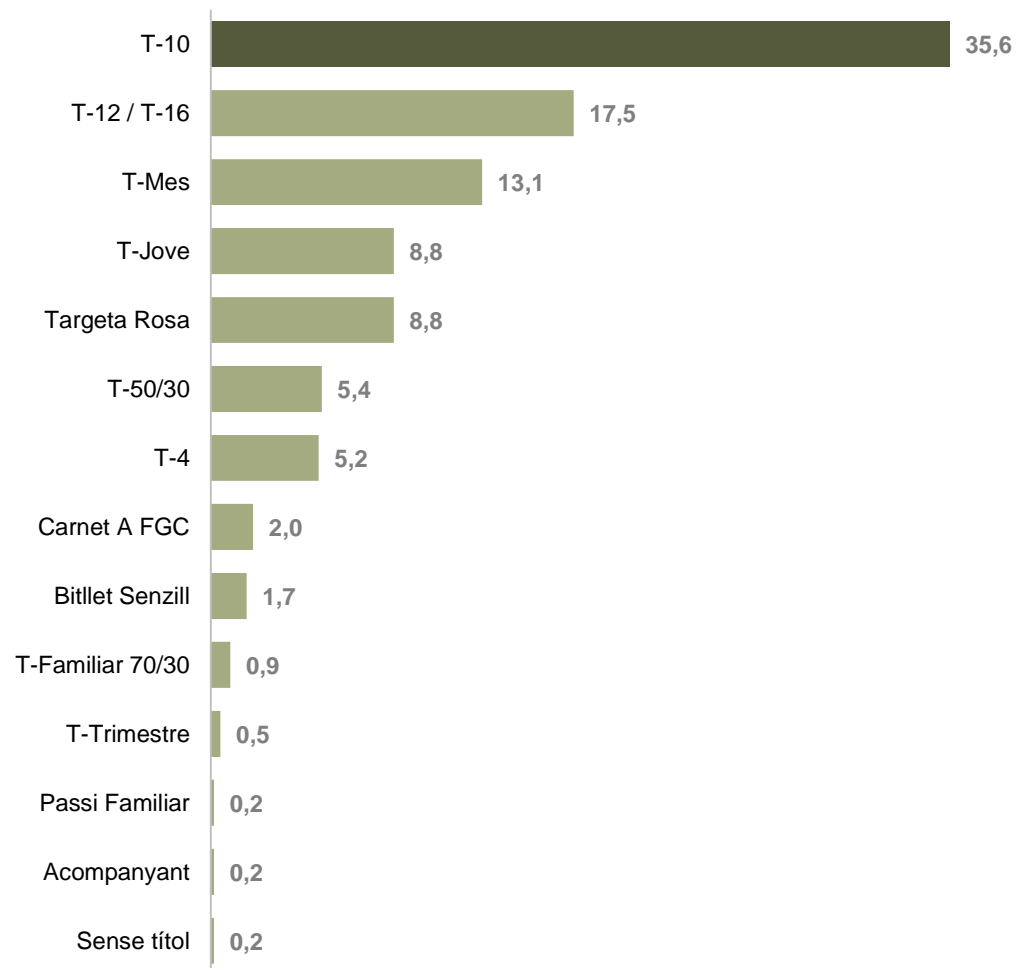

00:05

Temps mitjà de regulació

00:01

Temps mínim mitjà de regulació**

VIATGERS SEGONS TÍTOL DE TRANSPORT

VIATGERS SEGONS TÍTOL DE TRANSPORT

Distribució dels viatgers segons títols de transport (%)

TAULA RESUM