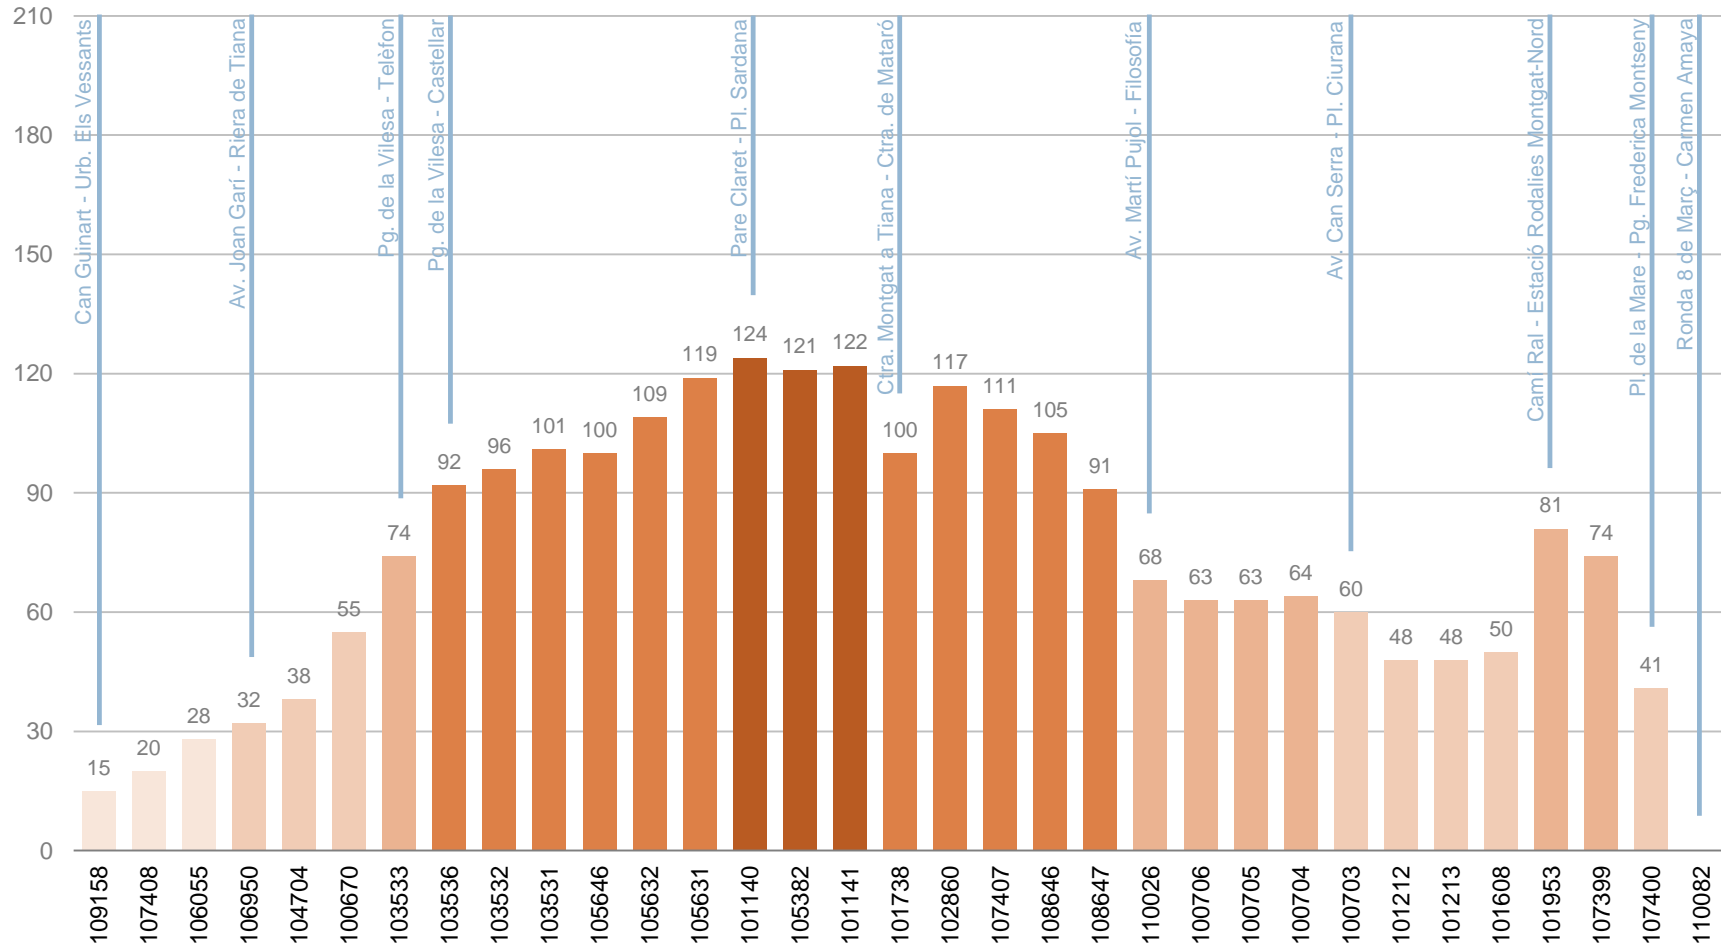

CÀRREGA

Viatgers en el conjunt del dia que porta l'autobús després de cada parada

SENTIT 1: TIANA - MONTGAT