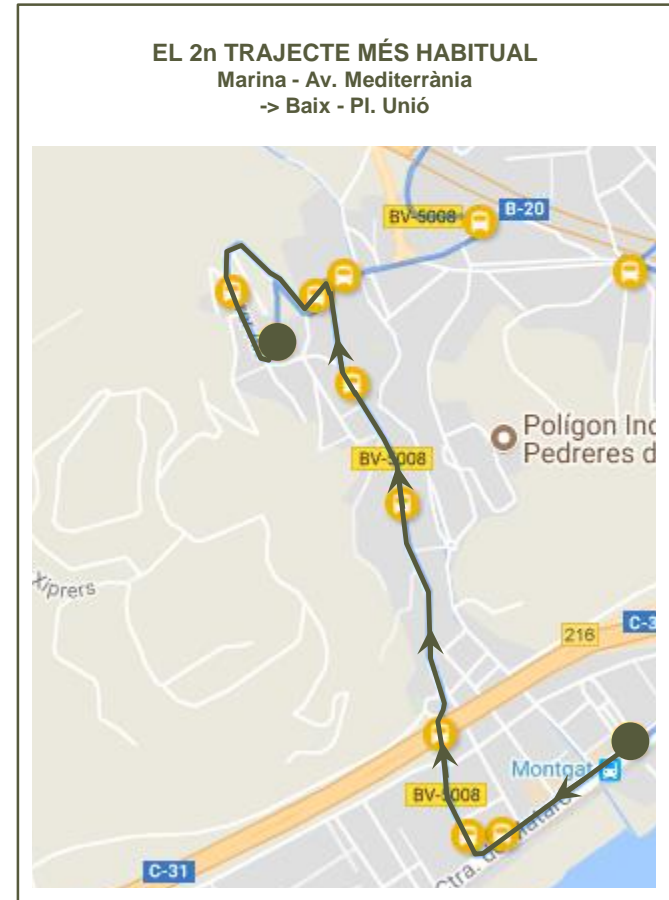

En verd s'assenyalen els trajectes que més viatgers han seguit.

PRINCIPALS TRAJECTES

Els trajectes que més viatgers han realitzat

SENTIT 2: MONTGAT - TIANA

PRINCIPALS TRAJECTES
Els trajectes que més viatgers han realitzat

SENTIT 1: TIANA - MONTGAT

1r

29 viatgers

2n

18 viatgers

3r

16 viatgers

PRINCIPALS TRAJECTES

Els trajectes que més viatgers han realitzat

SENTIT 2: MONTGAT - TIANA

PRINCIPALS TRAJECTES
Els trajectes que més viatgers han realitzat
SENTIT 2: MONTGAT - TIANA

1n

16 viatgers

2n

10 viatgers

PRINCIPALS TRAJECTES

Els trajectes que més viatgers han realitzat

SENTIT 2: MONTGAT - TIANA

3r

9 viatgers

3r

9 viatgers

TEMPS ENTRE PARADES I TEMPS DE REGULACIÓ I RETARD

TEMPS ENTRE PARADES PER EXPEDICIONS*