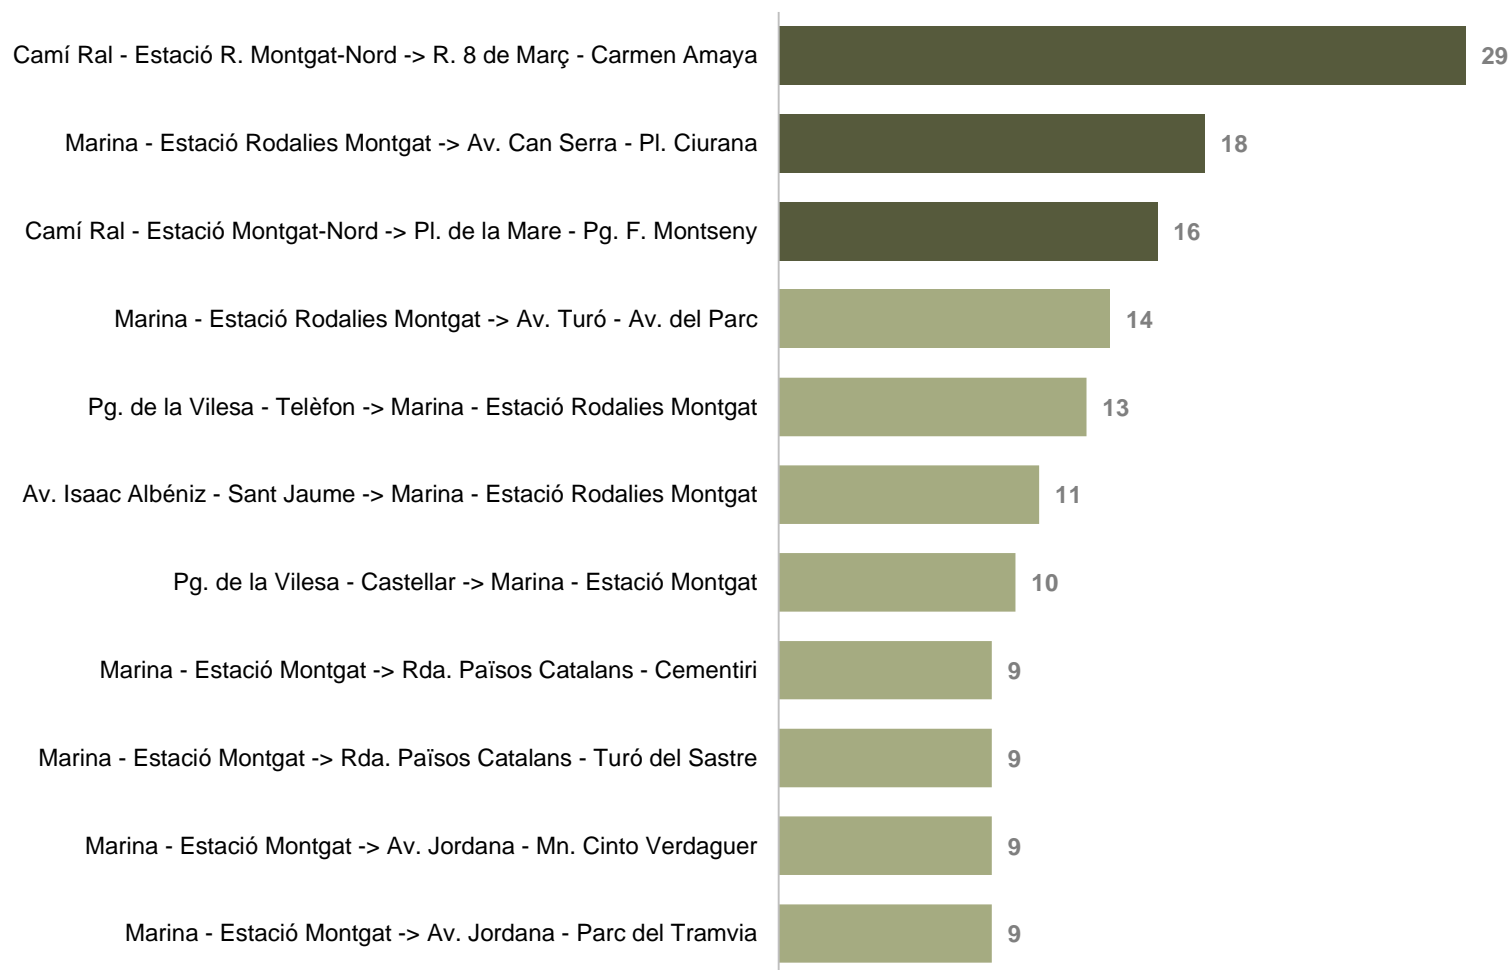

SENTIT 2: MONTGAT - TIANA

Expedició més carregada en el sentit 2:
16:50-17:35

MATRIU ORIGEN-DESTINACIÓ I PRINCIPALS TRAJECTES

MATRIU ORIGEN - DESTINACIÓ*

Viatgers que han realitzat cadascun dels trajectes possibles

En verd s'assenyalen els trajectes que més viatgers han seguit.

PRINCIPALS TRAJECTES

Els trajectes que més viatgers han realitzat

SENTIT 2: MONTGAT - TIANA

PRINCIPALS TRAJECTES
Els trajectes que més viatgers han realitzat

SENTIT 1: TIANA - MONTGAT

1r

29 viatgers

2n

18 viatgers

3r

16 viatgers

PRINCIPALS TRAJECTES