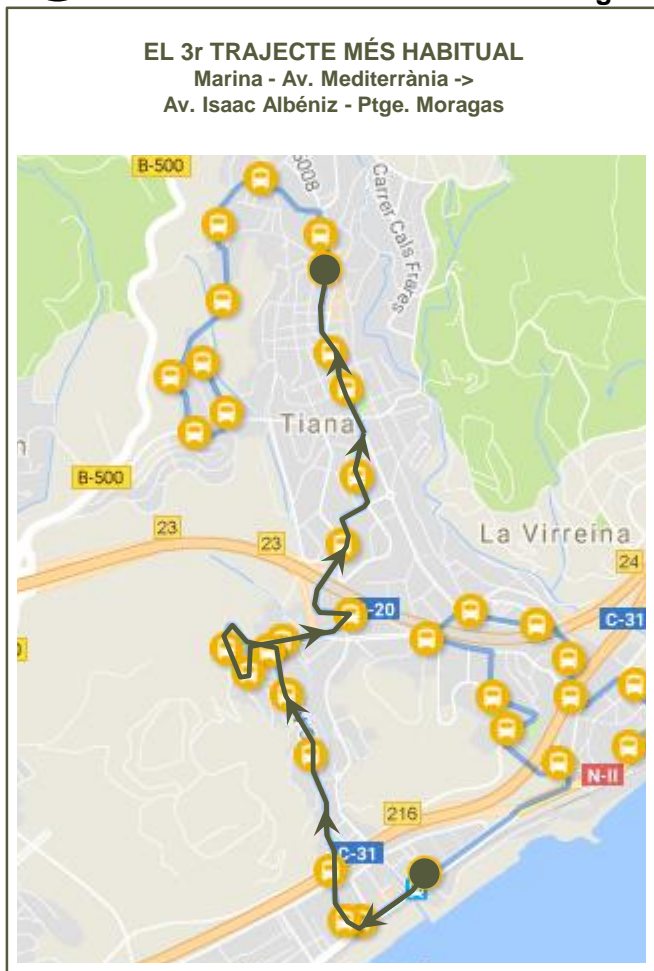

En verd s'assenyalen els trajectes que més viatgers han seguit.

PRINCIPALS TRAJECTES

Els trajectes que més viatgers han realitzat

SENTIT 2: MONTGAT - TIANA

PRINCIPALS TRAJECTES
Els trajectes que més viatgers han realitzat

SENTIT 1: TIANA - MONTGAT

1r

29 viatgers

2n

18 viatgers

3r

16 viatgers

PRINCIPALS TRAJECTES

Els trajectes que més viatgers han realitzat

SENTIT 2: MONTGAT - TIANA

PRINCIPALS TRAJECTES
Els trajectes que més viatgers han realitzat
SENTIT 2: MONTGAT - TIANA

1n

16 viatgers

2n

10 viatgers

PRINCIPALS TRAJECTES

Els trajectes que més viatgers han realitzat

SENTIT 2: MONTGAT - TIANA

3r

9 viatgers

3r

9 viatgers

TEMPS ENTRE PARADES I TEMPS DE REGULACIÓ I RETARD

TEMPS ENTRE PARADES PER EXPEDICIONS*