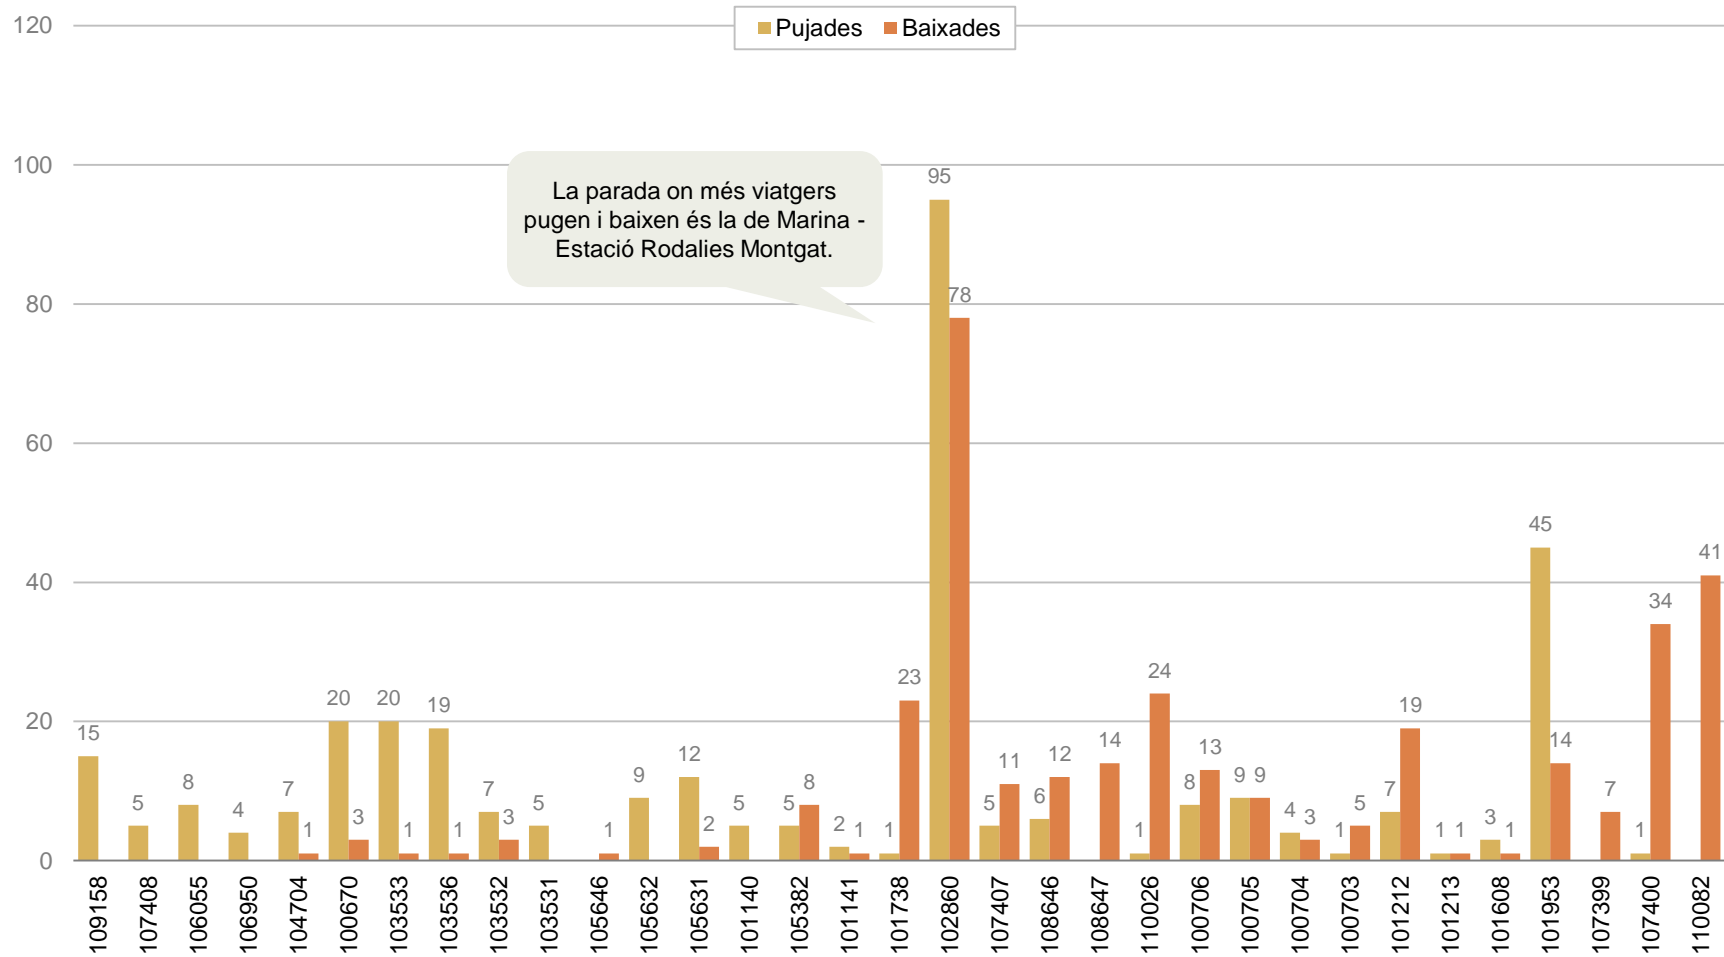

RESULTATS

DISTRIBUCIÓ DELS VIATGERS PER QUART D'HORA, PUJADES I BAIXADES I CÀRREGA

DISTRIBUCIÓ DELS VIATGERS PER QUART D'HORA

Viatgers que pugen al bus per fraccions de quart d'hora

635

Viatgers han pujat al bus al llarg del dia

330 viatgers en el sentit 1 (Tiana - Montgat)
305 viatgers en el sentit 2 (Montgat - Tiana)

PUJADES I BAIXADES

Viatgers en el conjunt del dia segons parada de pujada i de baixada

SENTIT 1: TIANA - MONTGAT

La parada on més viatgers pugen i baixen és la de Marina - Estació Rodalies Montgat.

PUJADES I BAIXADES

Viatgers en el conjunt del dia segons parada de pujada i de baixada

SENTIT 2: MONTGAT - TIANA

La parada on més viatgers pugen és la de Marina - Av. Mediterrània.