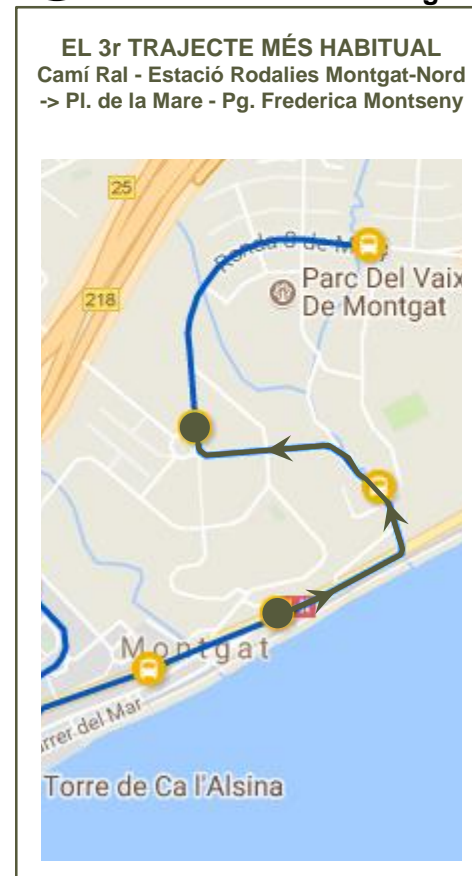

En verd s'assenyalen els trajectes que més viatgers han seguit.

PRINCIPALS TRAJECTES

Els trajectes que més viatgers han realitzat

SENTIT 2: MONTGAT - TIANA

PRINCIPALS TRAJECTES
Els trajectes que més viatgers han realitzat

SENTIT 1: TIANA - MONTGAT

1r

29 viatgers

2n

18 viatgers

3r

16 viatgers

PRINCIPALS TRAJECTES

Els trajectes que més viatgers han realitzat

SENTIT 2: MONTGAT - TIANA

PRINCIPALS TRAJECTES
Els trajectes que més viatgers han realitzat
SENTIT 2: MONTGAT - TIANA

1n

16 viatgers

2n

10 viatgers

PRINCIPALS TRAJECTES

Els trajectes que més viatgers han realitzat

SENTIT 2: MONTGAT - TIANA

3r

9 viatgers

3r

9 viatgers

TEMPS ENTRE PARADES I TEMPS DE REGULACIÓ I RETARD

TEMPS ENTRE PARADES PER EXPEDICIONS*