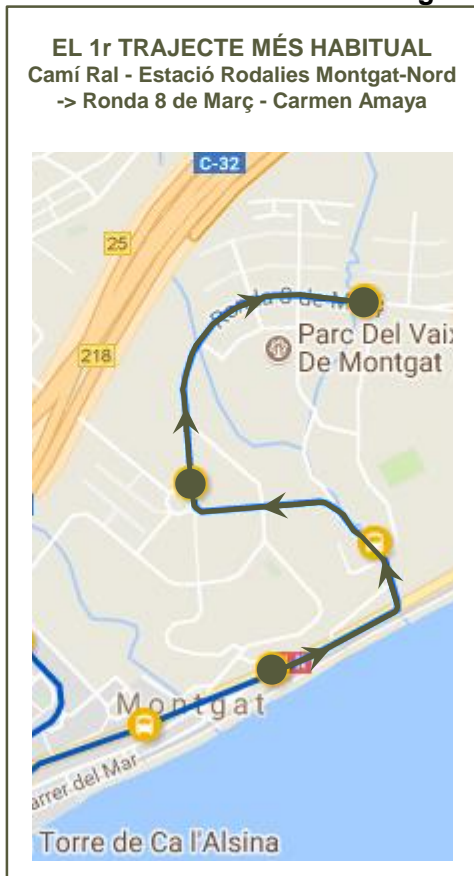

SENTIT 2: MONTGAT - TIANA

Expedició més carregada en el sentit 2:
16:50-17:35

MATRIU ORIGEN-DESTINACIÓ I PRINCIPALS TRAJECTES

MATRIU ORIGEN - DESTINACIÓ*

Viatgers que han realitzat cadascun dels trajectes possibles

En verd s'assenyalen els trajectes que més viatgers han seguit.

PRINCIPALS TRAJECTES

Els trajectes que més viatgers han realitzat

SENTIT 2: MONTGAT - TIANA

PRINCIPALS TRAJECTES
Els trajectes que més viatgers han realitzat

SENTIT 1: TIANA - MONTGAT

1r

29 viatgers

2n

18 viatgers

3r

16 viatgers

PRINCIPALS TRAJECTES

Els trajectes que més viatgers han realitzat

SENTIT 2: MONTGAT - TIANA

PRINCIPALS TRAJECTES
Els trajectes que més viatgers han realitzat
SENTIT 2: MONTGAT - TIANA

1n

16 viatgers

2n

10 viatgers

PRINCIPALS TRAJECTES