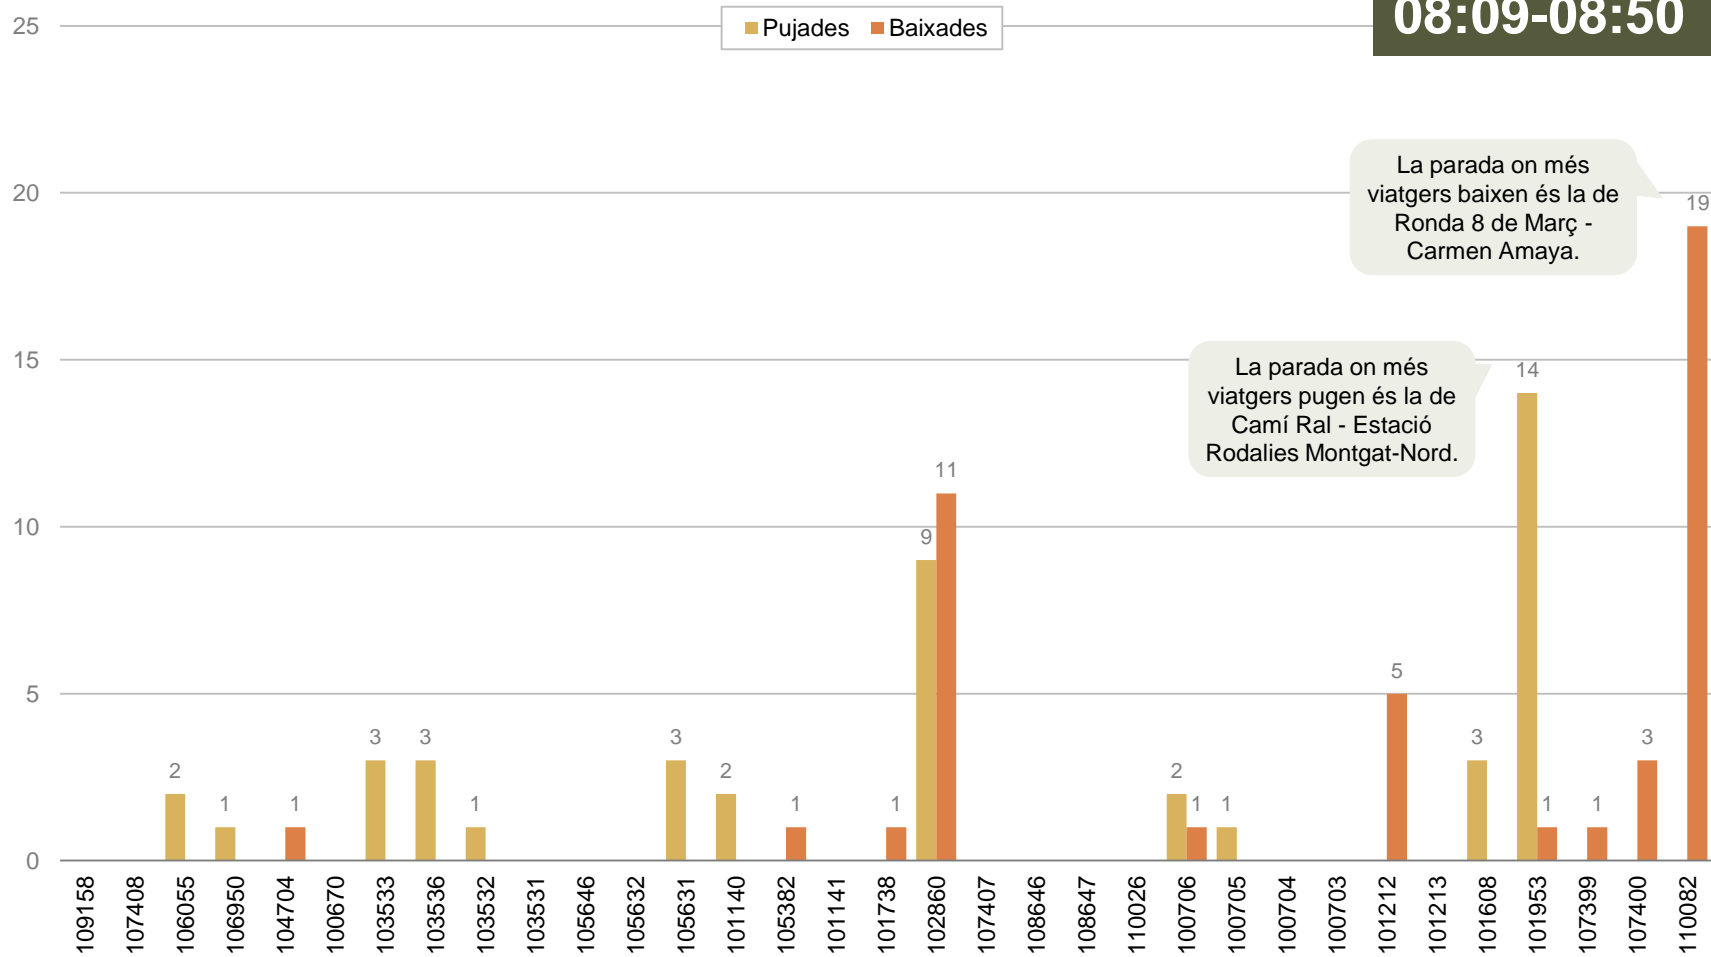

LLEGENDA DE COLORS**

- Menys de 15 viatgers
- De 15 a 30 viatgers
- De 31 a 45 viatgers
- Més de 45 viatgers

En el sentit 1, l'expedició més carregada és la de 08:09-08:50.

* El detall de la taula es pot observar amb precisió a l'annex que s'adjunta.

En el sentit 2, l'expedició més carregada és la de 16:50-17:35.

LLEGENDA DE COLORS**

- Menys de 15 viatgers
- De 15 a 30 viatgers
- De 31 a 45 viatgers
- Més de 45 viatgers

* El detall de la taula es pot observar amb precisió a l'annex que s'adjunta.
 ** Elaborada en base a la capacitat d'un vehicle midi.

PUJADES I BAIXADES DE L'EXPEDICIÓ MÉS CARREGADA

Viatgers de l'expedició més carregada segons parada de pujada i de baixada

SENTIT 1: TIANA - MONTGAT

Expedició més carregada en el sentit 1:

08:09-08:50

CÀRREGA DE L'EXPEDICIÓ MÉS CARREGADA