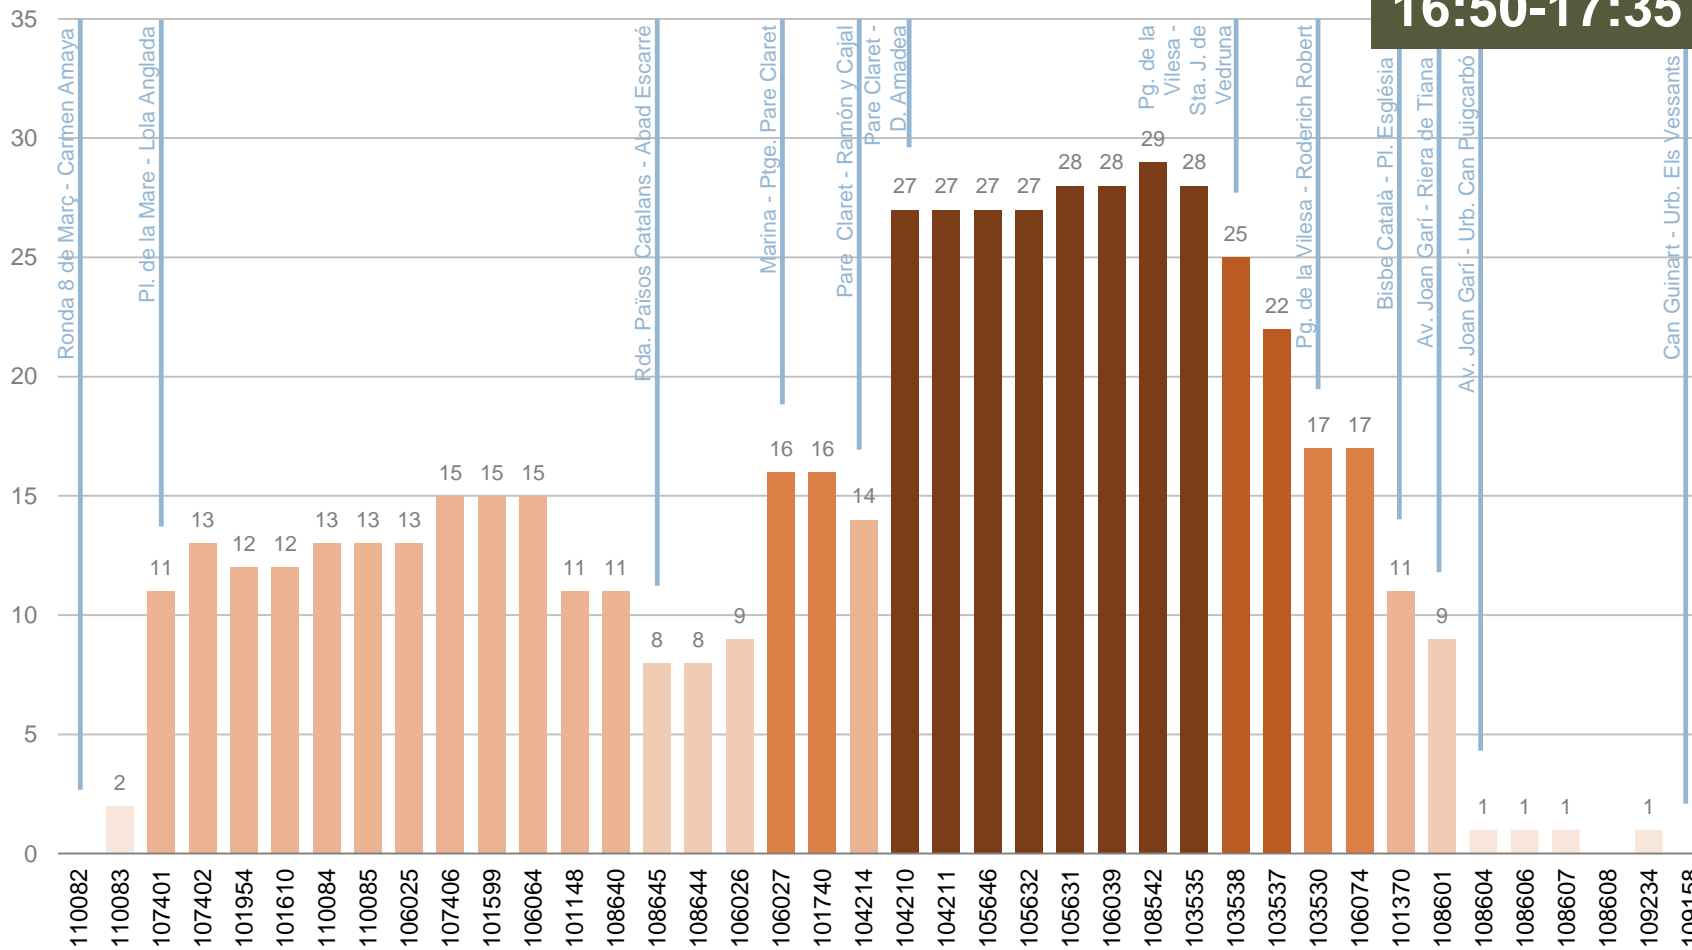

Per aquest motiu, l'AMB encarrega periòdicament **estudis d'aforament**, per conèixer la distribució del passatge a diverses línies d'autobús del seu àmbit, mitjançant l'obtenció d'una matriu origen-destinació per parades i la distribució del passatge per parades, per períodes horaris i per utilització de títols, així com la velocitat comercial i el compliment dels horaris teòrics establerts i els recorreguts i les parades oficials. L'AMB ha contractat els serveis consistents en la realització de comptatges origen-destinació a les línies d'autobús de l'AMB per al període 2017-2019 a l'**empresa GESOP**, que s'ha encarregat de la realització del treball de camp, del tractament de les dades recollides, de l'explotació dels resultats i de l'elaboració dels informes.

Viatgers de l'expedició més carregada segons parada de pujada i de baixada

SENTIT 2: MONTGAT - TIANA

Expedició més carregada en el sentit 2:

16:50-17:35

CÀRREGA DE L'EXPEDICIÓ MÉS CARREGADA

Viatgers que porta l'autobús de l'expedició més carregada després de cada parada

SENTIT 2: MONTGAT - TIANA

Expedició més carregada en el sentit 2:
16:50-17:35

MATRIU ORIGEN-DESTINACIÓ I PRINCIPALS TRAJECTES

MATRIU ORIGEN - DESTINACIÓ*

Viatgers que han realitzat cadascun dels trajectes possibles