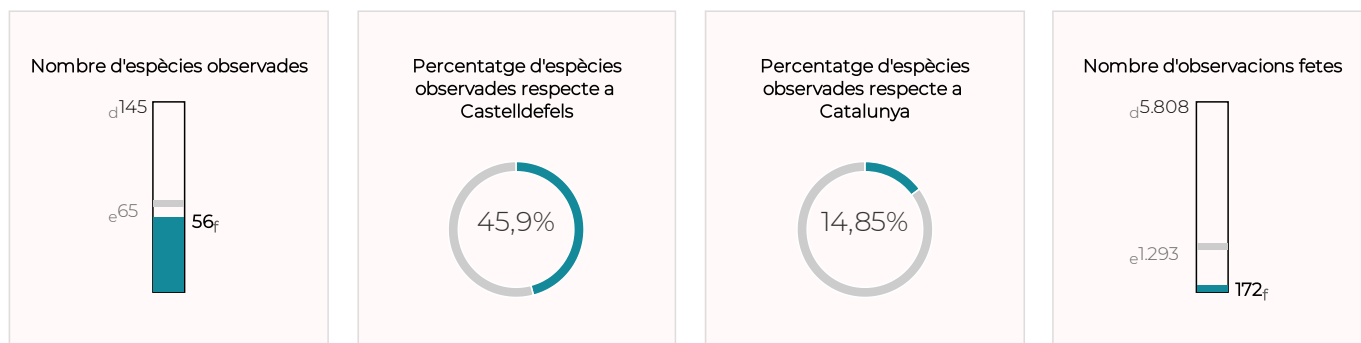

INFORME ORNITOLÒGIC PARCS I PLATGES METROPOLITANS

Castelldefels · Dades 2020

Nombre d'espècies d'ocells observades

LLEGENDA

- a: Màxim d'espècies o observacions en un parc o platja.
- b: Mitjana d'espècies o observacions en un parc o platja.
- c: Nombre d'espècies o observacions en aquest parc o platja.
- d: Màxim d'espècies o observacions en un municipi.
- e: Mitjana d'espècies o observacions en un municipi.
- f: Nombre d'espècies o observacions en aquest municipi.

Parc del Castell

Platges de Castelldefels

TOTAL