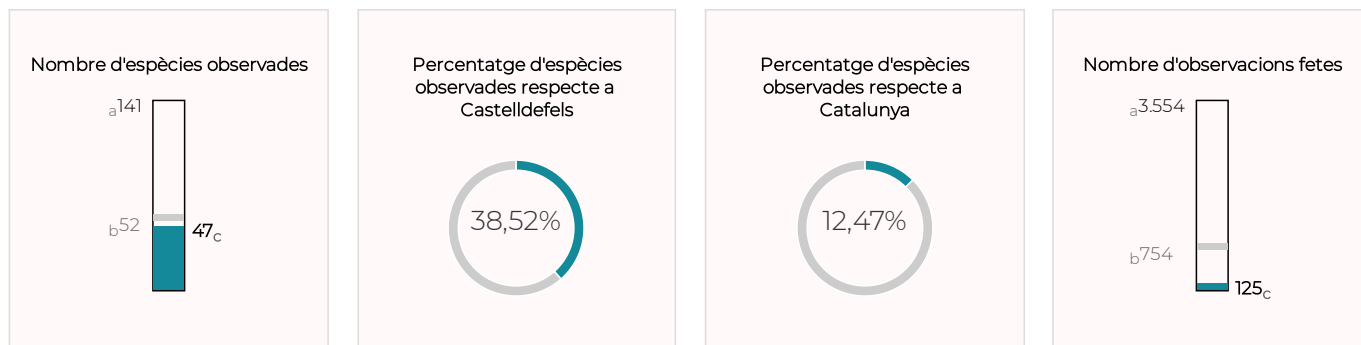

Platges de Castelldefels