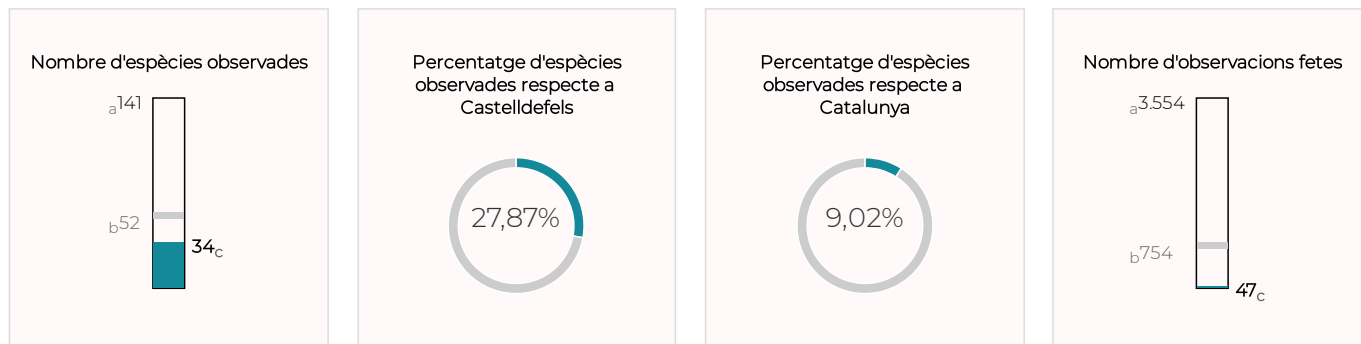

INFORME ORNITOLÒGIC PARCS I PLATGES METROPOLITANS

Castelldefels · Dades 2020

Nombre d'espècies d'ocells observades

LLEGENDA

- a: Màxim d'espècies o observacions en un parc o platja.
- b: Mitjana d'espècies o observacions en un parc o platja.
- c: Nombre d'espècies o observacions en aquest parc o platja.
- d: Màxim d'espècies o observacions en un municipi.
- e: Mitjana d'espècies o observacions en un municipi.
- f: Nombre d'espècies o observacions en aquest municipi.

Parc del Castell