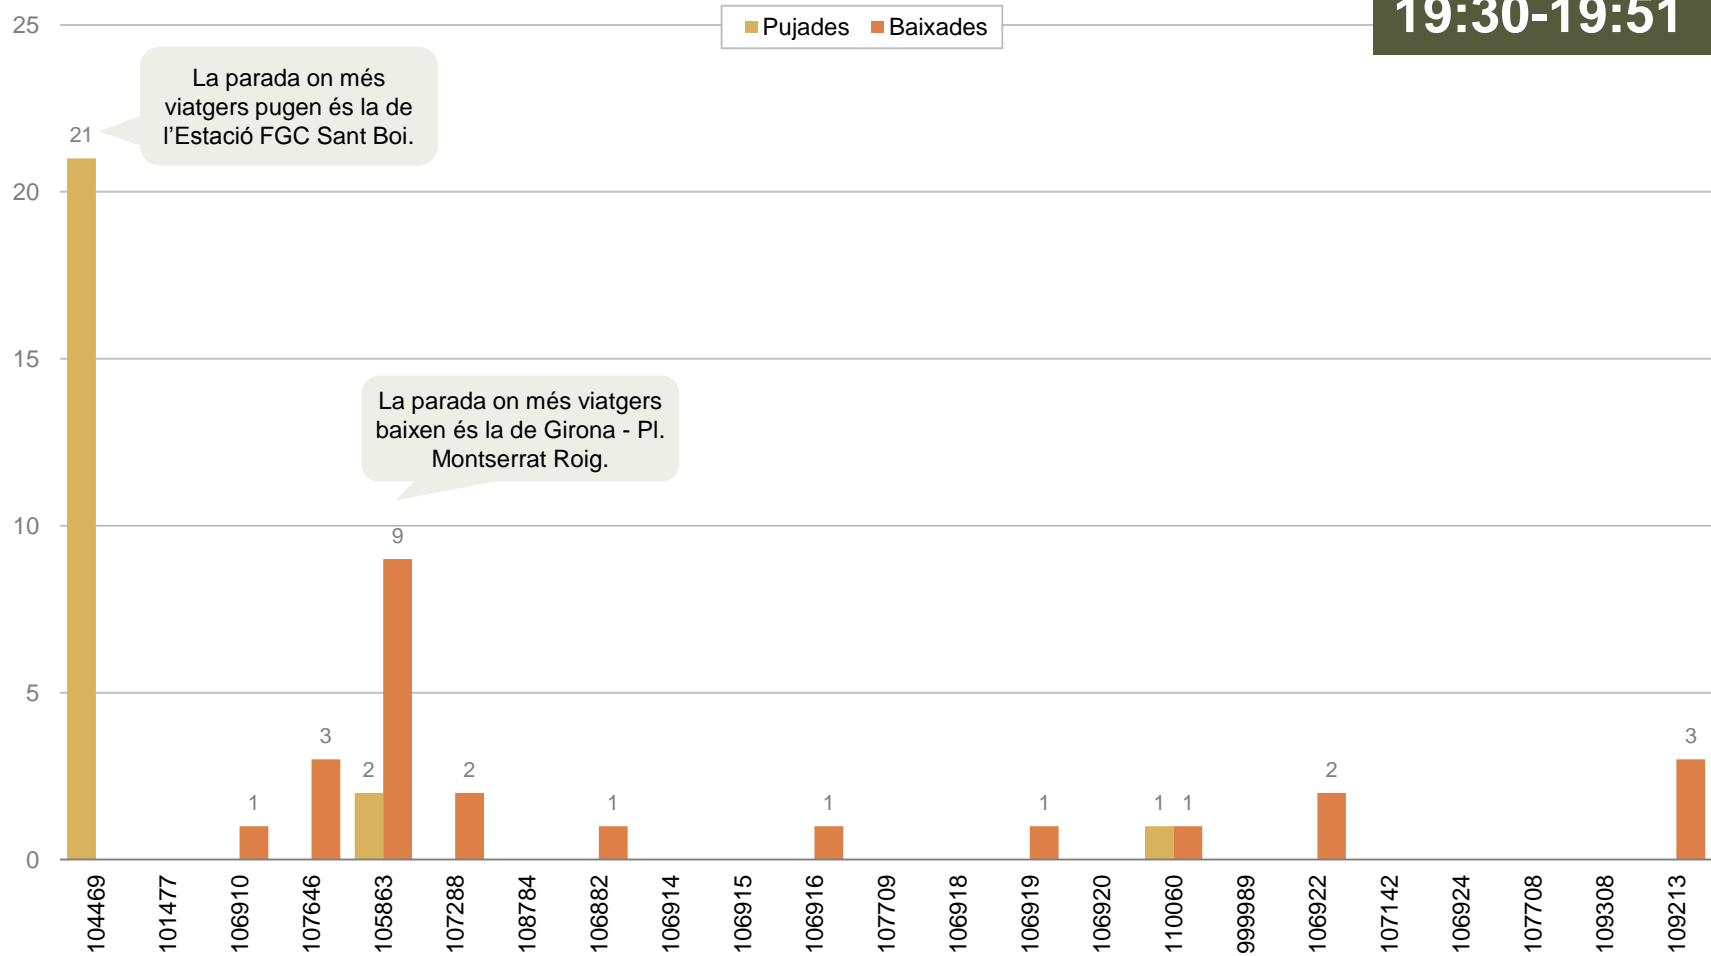

PUJADES I BAIXADES DE L'EXPEDICIÓ MÉS CARREGADA

Viatgers de l'expedició més carregada segons parada de pujada i de baixada

SENTIT 1: ESTACIÓ FGC SANT BOI – CAMPS BLANCS

Expedició més carregada en el sentit 1:

19:30-19:51