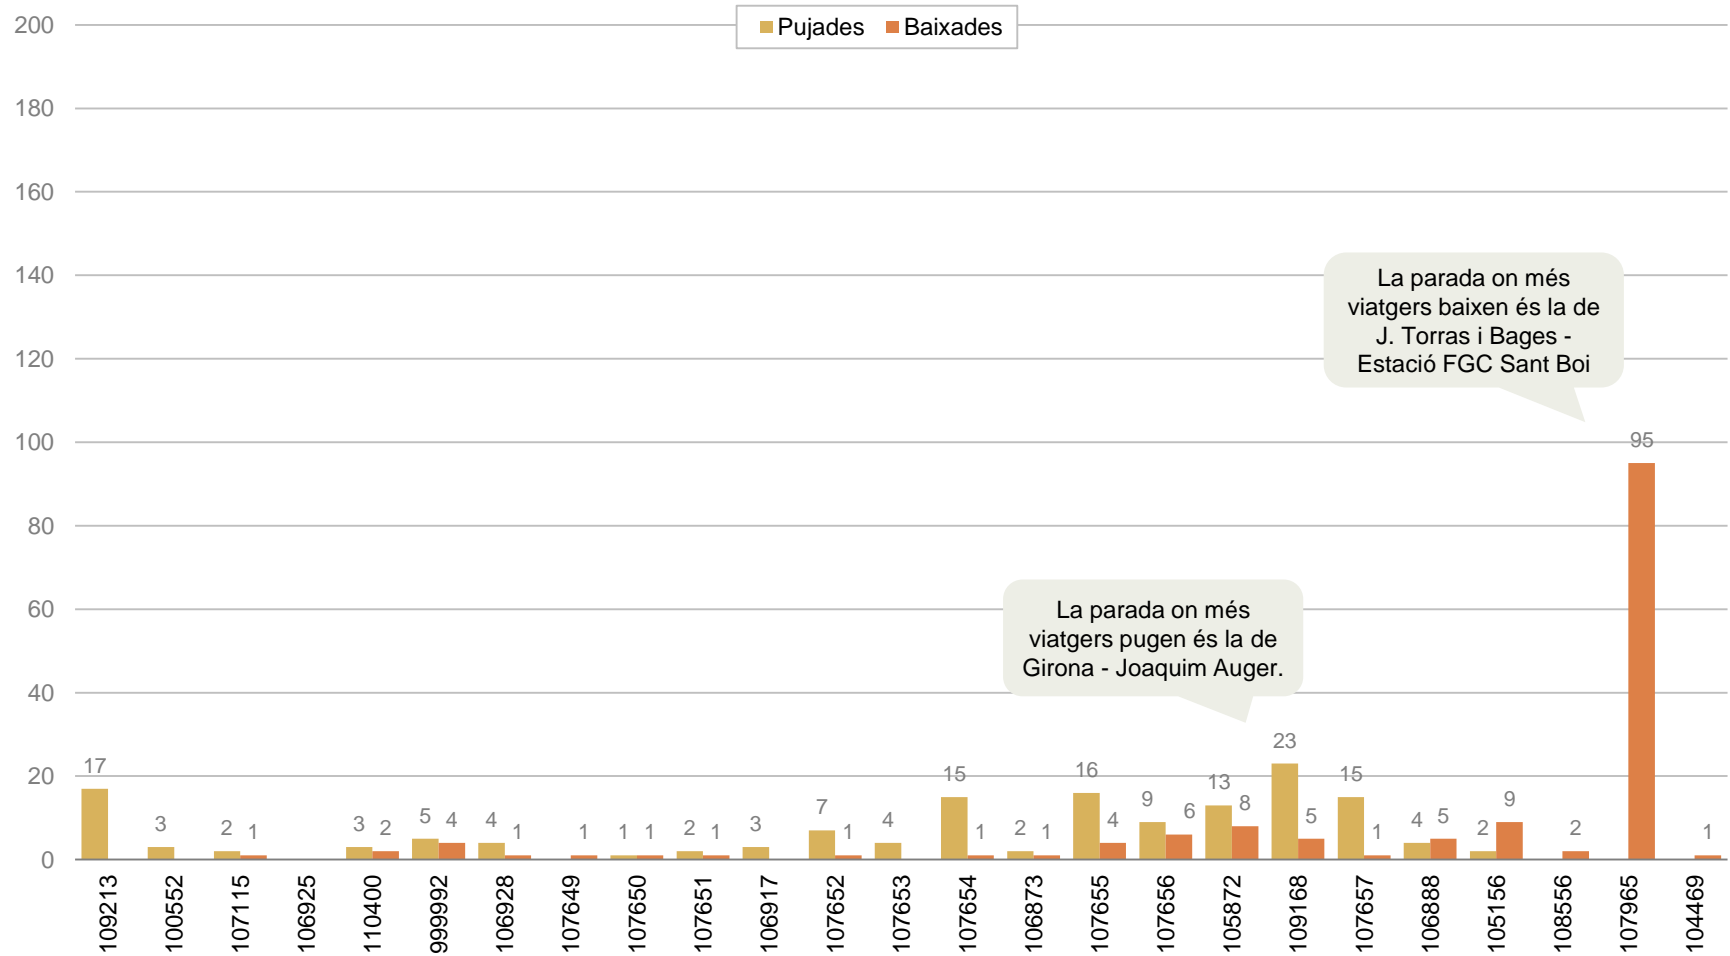

PUJADES I BAIXADES

Viatgers en el conjunt del dia segons parada de pujada i de baixada

SENTIT 2: CAMPS BLANCS – ESTACIÓ FGC SANT BOI