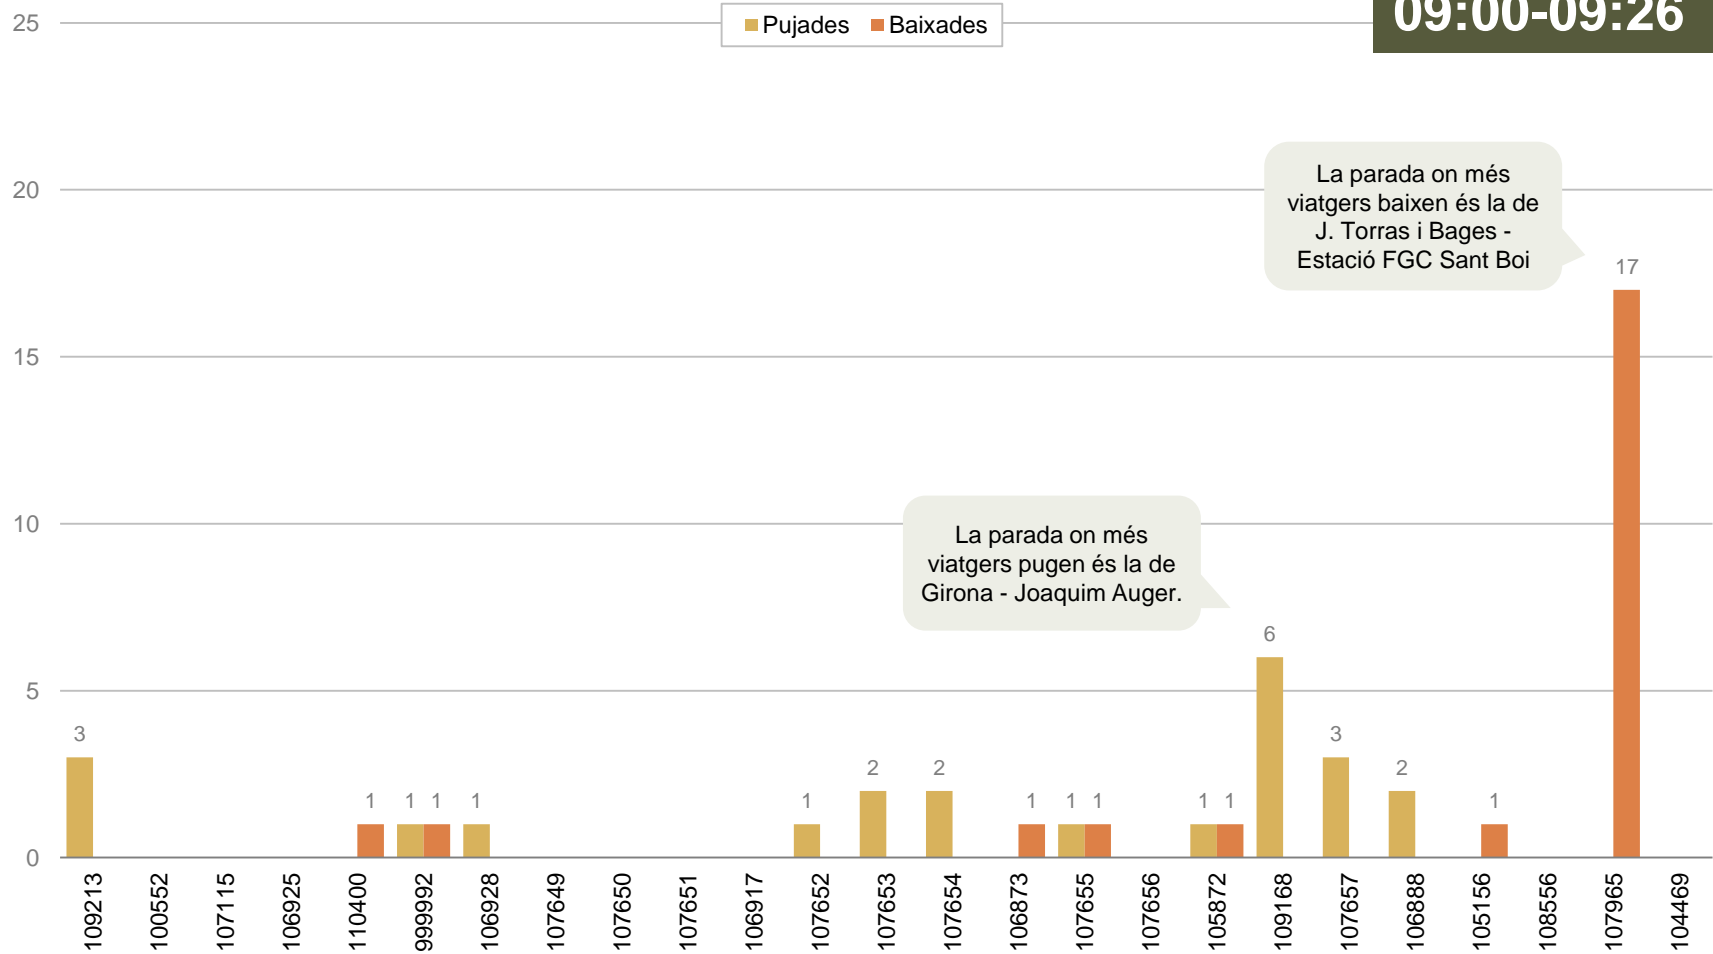

PUJADES I BAIXADES DE L'EXPEDICIÓ MÉS CARREGADA

Viatgers de l'expedició més carregada segons parada de pujada i de baixada

SENTIT 2: CAMPS BLANCS – ESTACIÓ FGC SANT BOI

Expedició més carregada en el sentit 2:
09:00-09:26