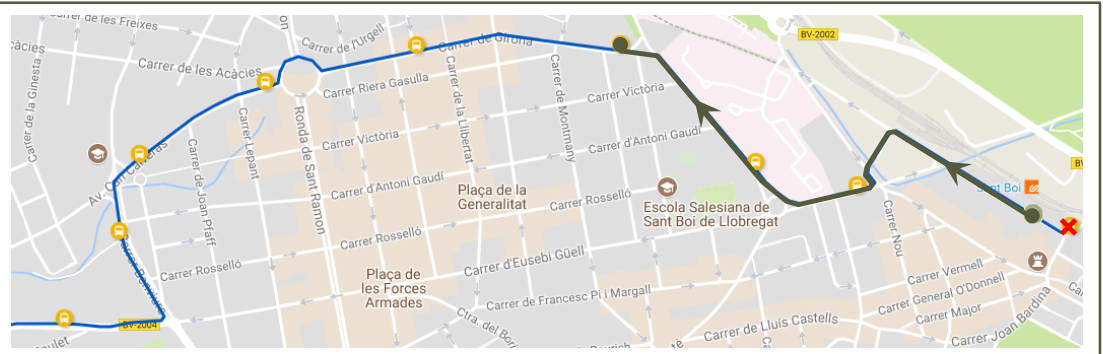

## PRINCIPALS TRAJECTES

Els trajectes que més viatgers han realitzat

### SENTIT 1: ESTACIÓ FGC SANT BOI – CAMPS BLANCS

**1r**  
52 viatgers

**EL 1r TRAJECTE MÉS HABITUAL**  
Estació FGC Sant Boi ->  
Girona - Pl. Montserrat Roig

**2n**  
24 viatgers

**EL 2n TRAJECTE MÉS HABITUAL**  
Estació FGC Sant Boi ->  
Girona - Pablo Picasso

**3r**  
15 viatgers

**EL 3r TRAJECTE MÉS HABITUAL**  
Girona - Pl. Montse Roig ->  
Ctra. De St. Climent - "Camp Futbol Marianao"