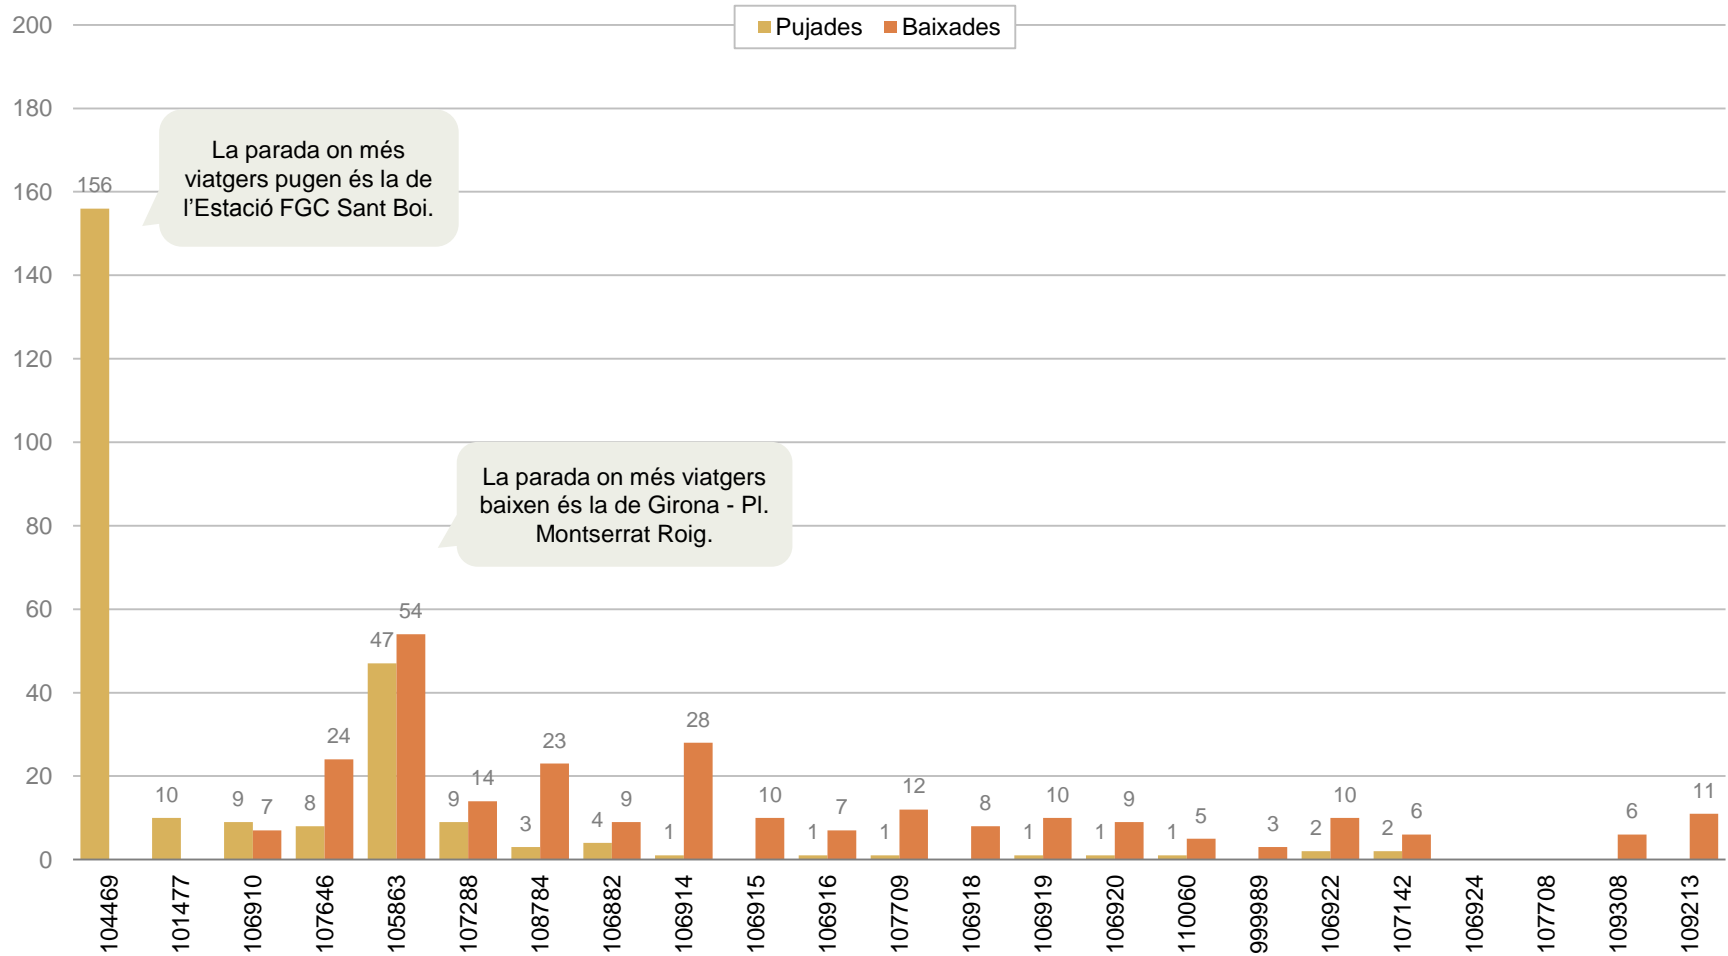

PUJADES I BAIXADES

Viatgers en el conjunt del dia segons parada de pujada i de baixada

SENTIT 1: ESTACIÓ FGC SANT BOI – CAMPS BLANCS