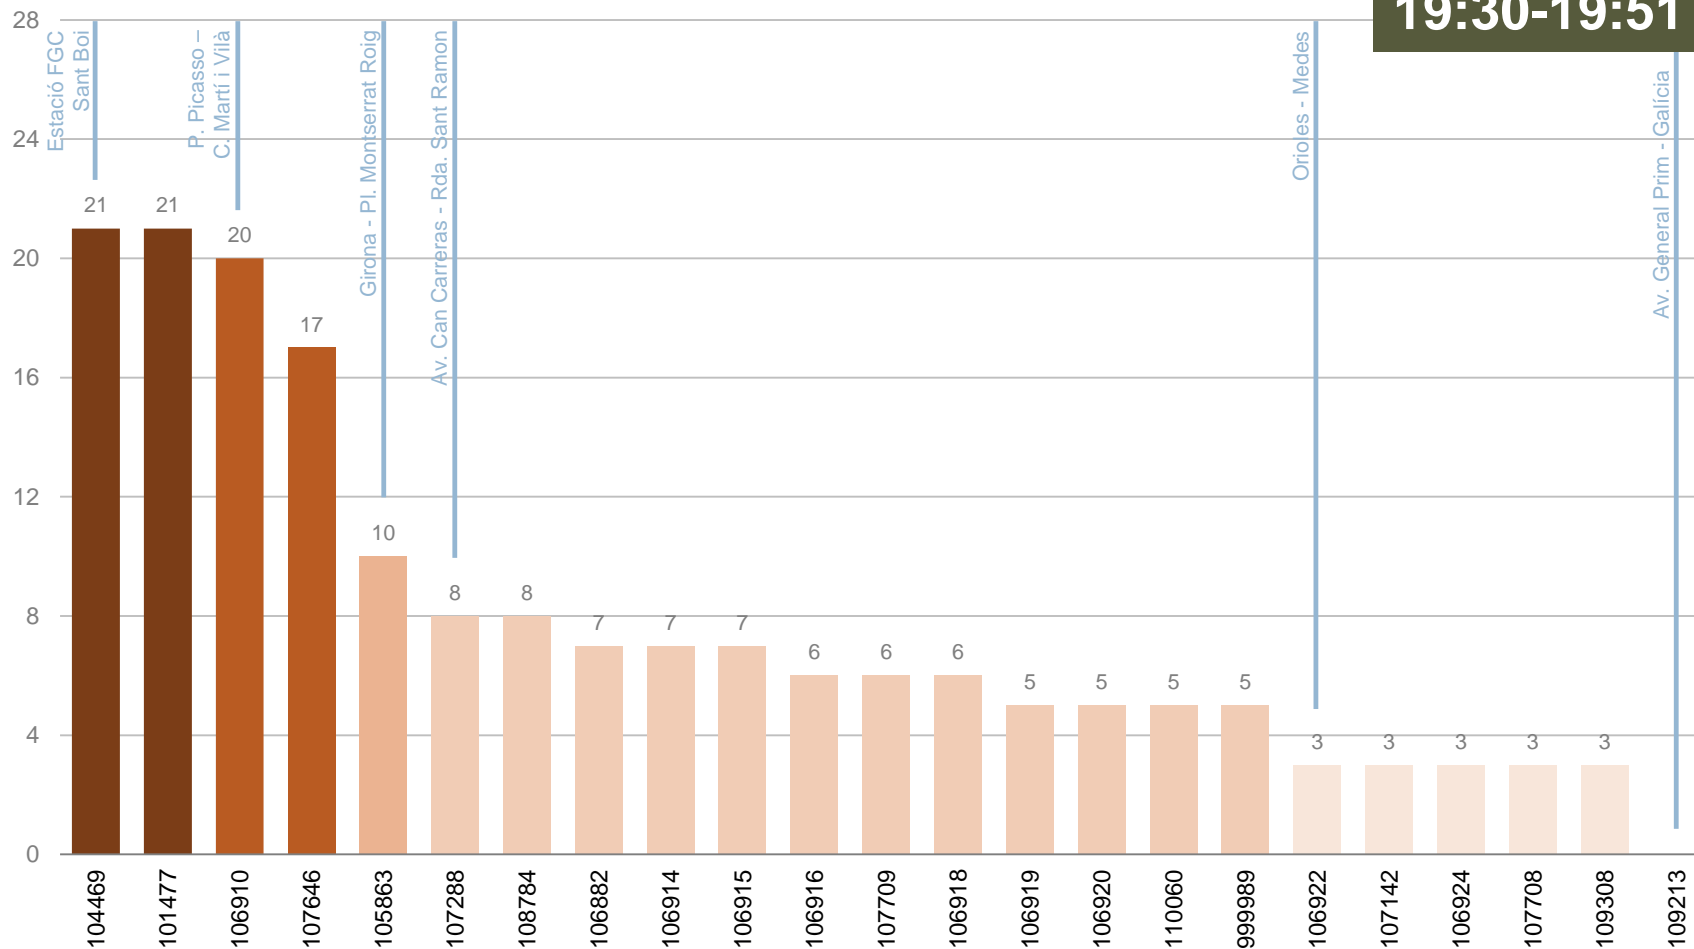

CÀRREGA DE L'EXPEDICIÓ MÉS CARREGADA

Viatgers que porta l'autobús de l'expedició més carregada després de cada parada

SENTIT 1: ESTACIÓ FGC SANT BOI – CAMPS BLANCS

Expedició més carregada en el sentit 1:
19:30-19:51