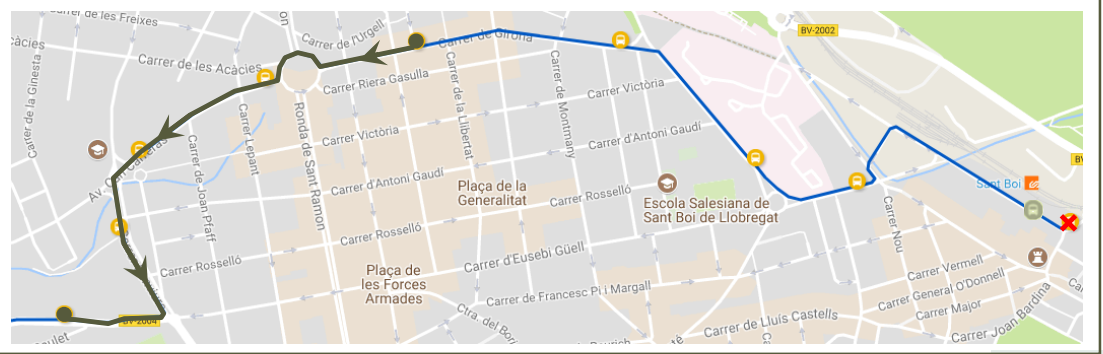

## PRINCIPALS TRAJECTES

Els trajectes que més viatgers han realitzat

### SENTIT 1: ESTACIÓ FGC SANT BOI – CAMPS BLANCS

**1r**  
52 viatgers

**EL 1r TRAJECTE MÉS HABITUAL**  
Estació FGC Sant Boi ->  
Girona - Pl. Montserrat Roig

**2n**  
24 viatgers

**EL 2n TRAJECTE MÉS HABITUAL**  
Estació FGC Sant Boi ->  
Girona - Pablo Picasso

**3r**  
15 viatgers

**EL 3r TRAJECTE MÉS HABITUAL**  
Girona - Pl. Montse Roig ->  
Ctra. De St. Climent - "Camp Futbol Marianao"