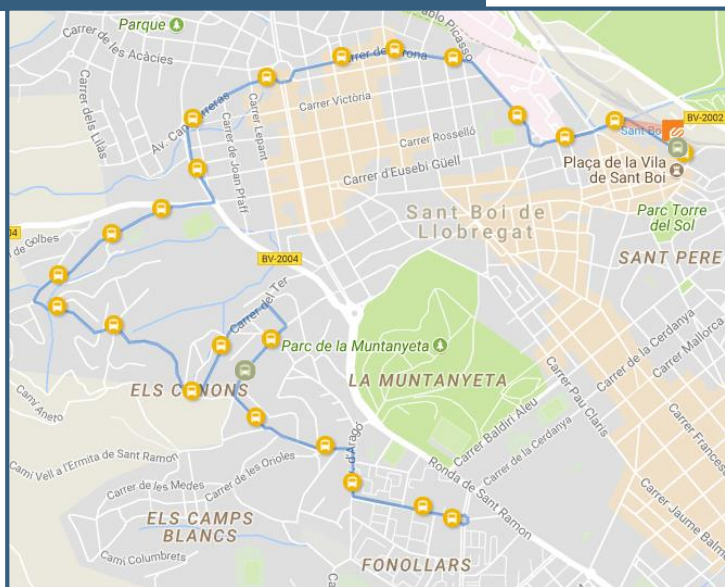

RECORREGUT

SENTIT 2: CAMPS BLANCS – ESTACIÓ FGC SANT BOI

Ordre	Codi	Nom	Municipi
101	109213	Av. General Prim - Galícia	Sant Boi de Llobregat
102	100552	Av. General Prim - Salvador Seguí	Sant Boi de Llobregat
103	107115	Av. d'Aragó - Av. Gral. Prim	Sant Boi de Llobregat
104	106925	Segre - Av. Aragó	Sant Boi de Llobregat
105	110400	Pirineus - Garona	Sant Boi de Llobregat
106	999992	Pal Provisional	Sant Boi de Llobregat
107	106928	Canons - Fluvià	Sant Boi de Llobregat
108	107649	Ter - Onyar	Sant Boi de Llobregat
109	107650	Pirineus - Ter	Sant Boi de Llobregat
110	107651	Pirineus - Montnegre	Sant Boi de Llobregat
111	106917	Pirineus - Montseny	Sant Boi de Llobregat
112	107652	Can Paulet - Pirineus	Sant Boi de Llobregat
113	107653	Can Paulet - Muntanyes de Prades	Sant Boi de Llobregat
114	107654	Can Paulet - Ctra. de Sant Climent	Sant Boi de Llobregat
115	106873	Benviure - Eusebi Güell	Sant Boi de Llobregat
116	107655	Av. Can Carreras - Benviure	Sant Boi de Llobregat
117	107656	Av. Can Carreras - Lepant	Sant Boi de Llobregat
118	105872	Girona - Providència	Sant Boi de Llobregat
119	109168	Girona - Joaquim Auger	Sant Boi de Llobregat
120	107657	Girona - Joan Martí	Sant Boi de Llobregat
121	106888	Pablo Picasso - Antoni Gaudí	Sant Boi de Llobregat
122	105156	Carles Martí i Vilà - Miguel de Cervantes	Sant Boi de Llobregat
123	108556	Carles Martí i Vilà - " Est. FGC Sant Boi "	Sant Boi de Llobregat
124	107965	J. Torras i Bages - Estació FGC Sant Boi	Sant Boi de Llobregat
125	104469	Estació FGC Sant Boi	Sant Boi de Llobregat