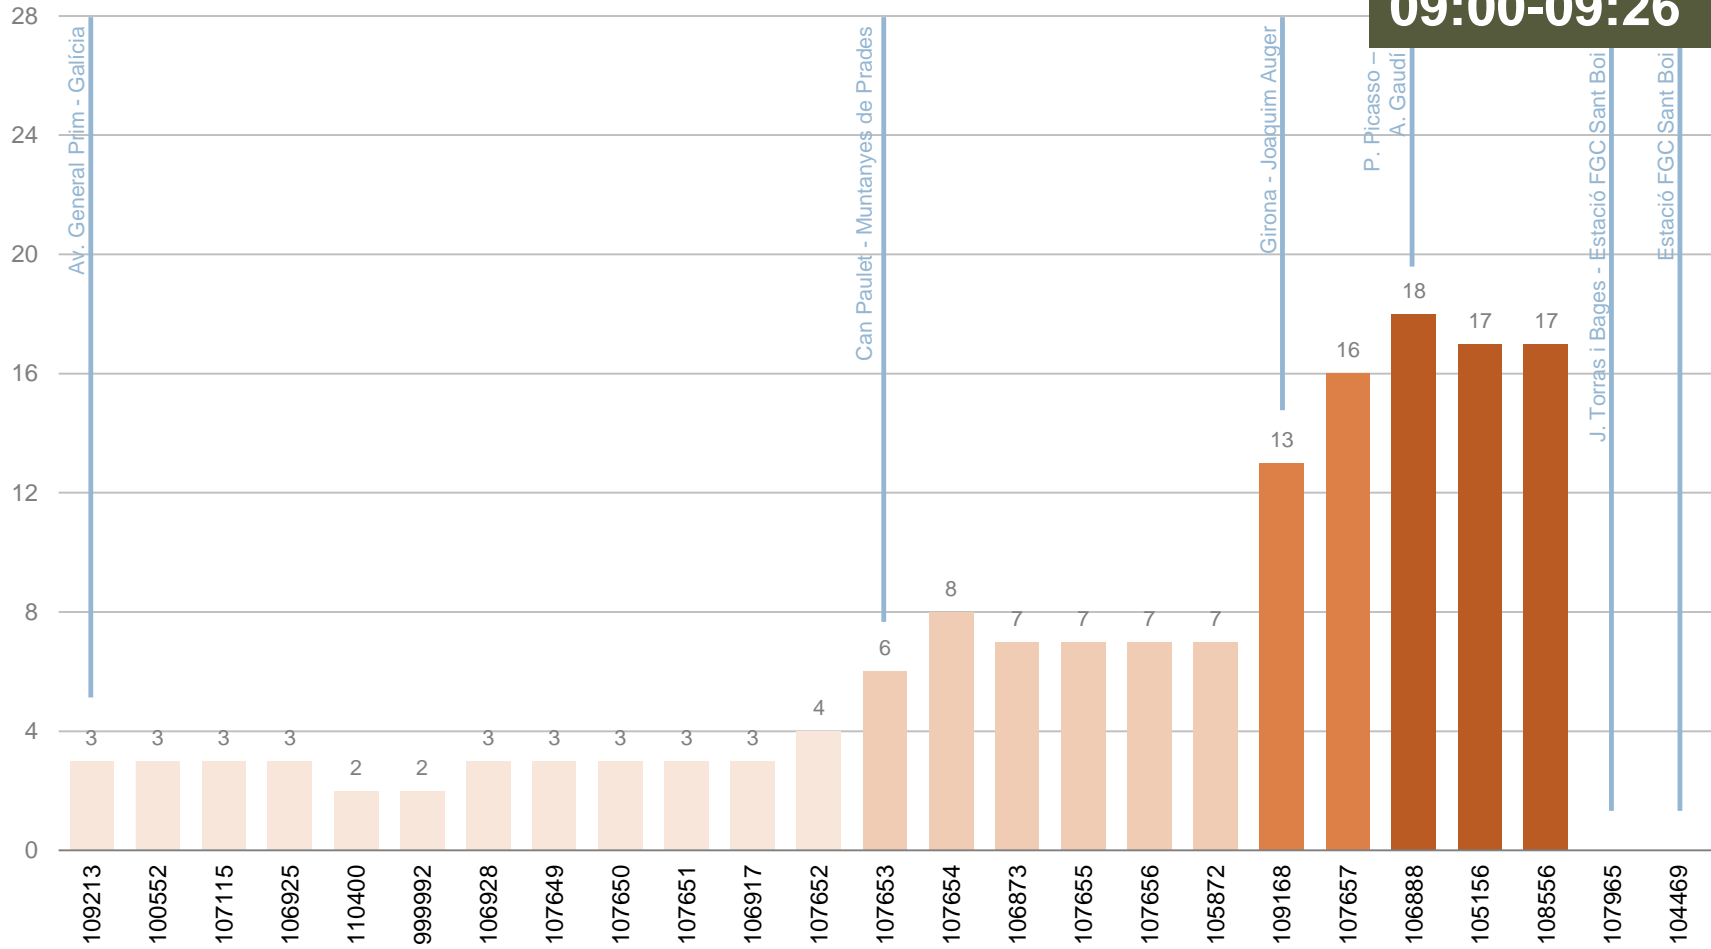

CÀRREGA DE L'EXPEDICIÓ MÉS CARREGADA

Viatgers que porta l'autobús de l'expedició més carregada després de cada parada

SENTIT 2: CAMPS BLANCS – ESTACIÓ FGC SANT BOI

Expedició més carregada en el sentit 2:
09:00-09:26