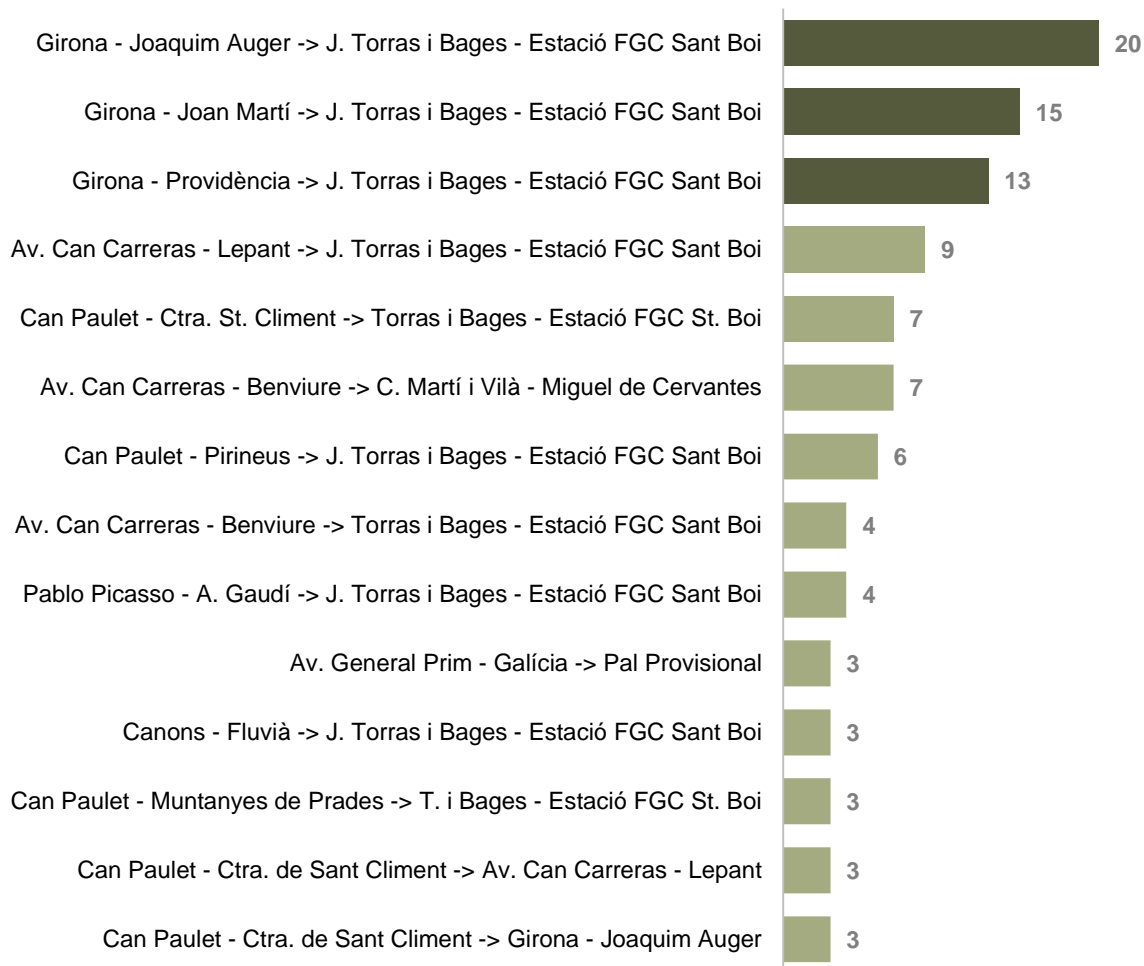

PRINCIPALS TRAJECTES

Els trajectes que més viatgers han realitzat

SENTIT 2: CAMPS BLANCS – ESTACIÓ FGC SANT BOI