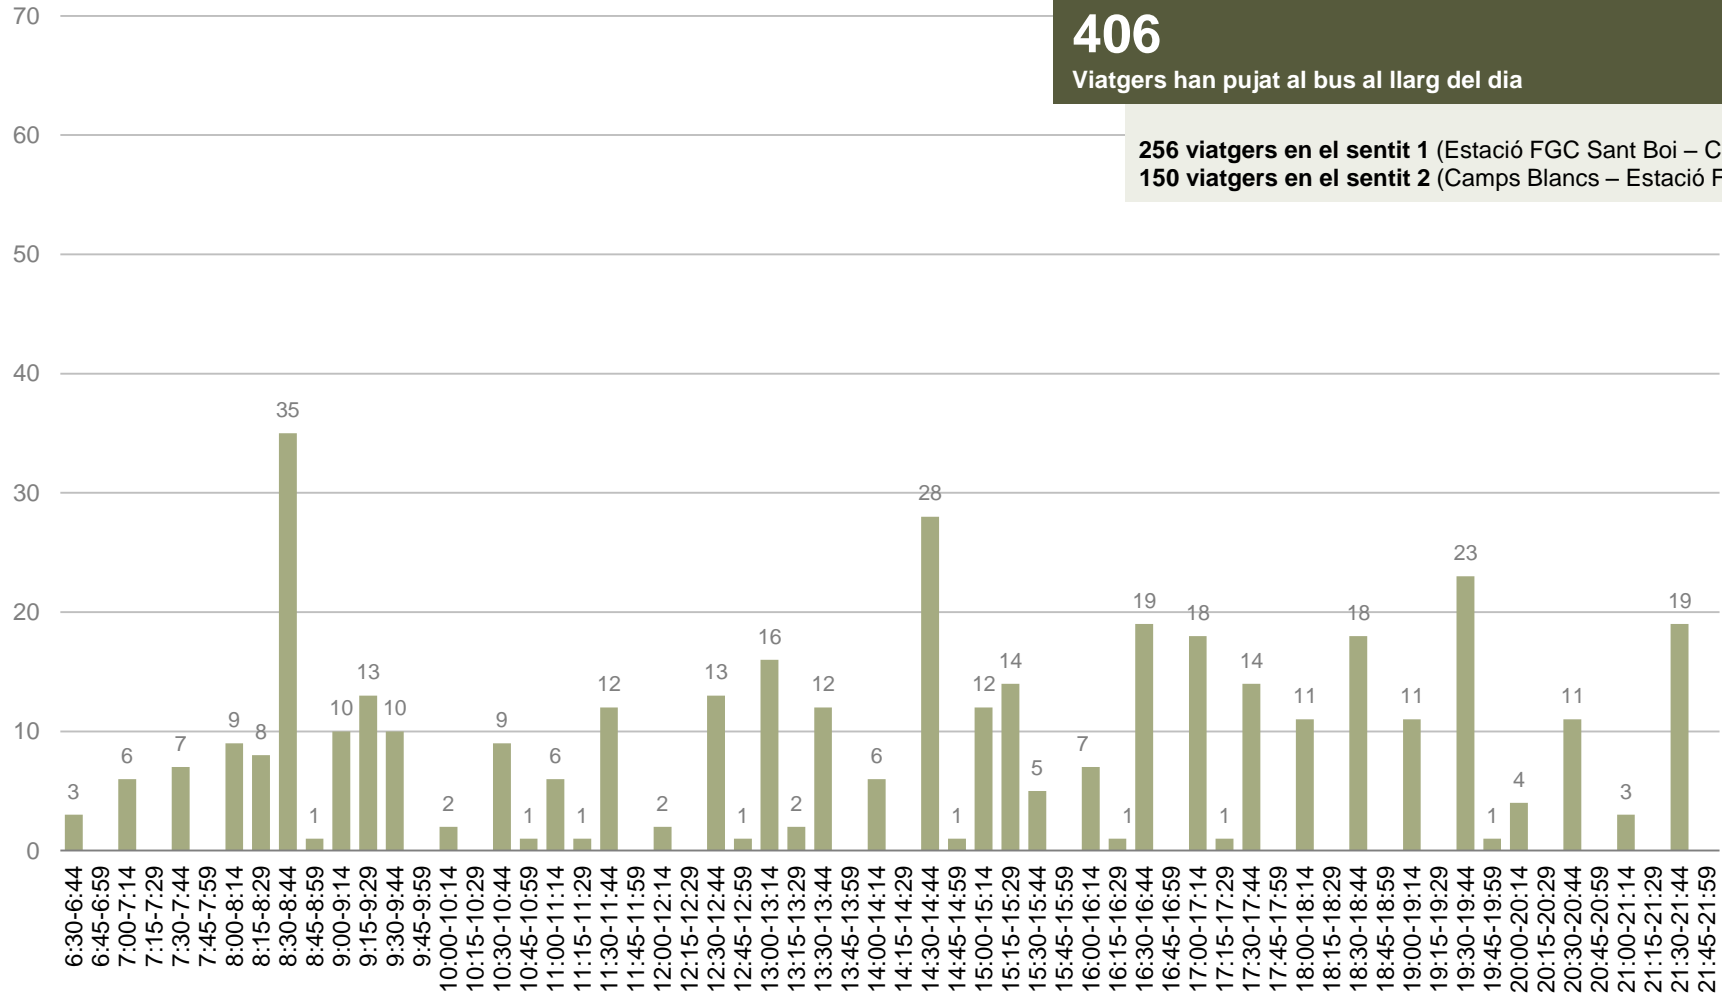

DISTRIBUCIÓ DELS VIATGERS PER QUART D'HORA

Viatgers que pugen al bus per fraccions de quart d'hora

406

Viatgers han pujat al bus al llarg del dia

256 viatgers en el sentit 1 (Estació FGC Sant Boi – Camps Blancs)
150 viatgers en el sentit 2 (Camps Blancs – Estació FGC Sant Boi)