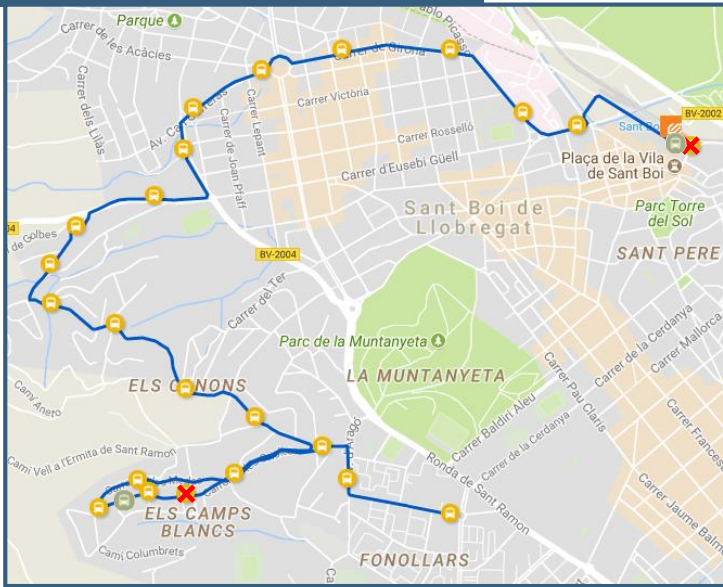

RECORREGUT

**SENTIT 1:
ESTACIÓ FGC SANT BOI –
CAMPS BLANCS**

INCIDÈNCIES

Les parades Av. Maria Girona - Est. FGC Sant Boi (109115) i Orioles – Tagomago (106921) no estaven en servei el dia de l'aforament.

Ordre	Codi	Nom	Municipi
	~~109115~~	~~Av. Maria Girona – Est. FGC Sant Boi~~	~~Sant Boi de Llobregat~~
1	104469	Estació FGC Sant Boi	Sant Boi de Llobregat
2	101477	Carles Martí i Vilà - Dr. Antoni Pujadas	Sant Boi de Llobregat
3	106910	Pablo Picasso - Carles Martí i Vilà	Sant Boi de Llobregat
4	107646	Girona - Pablo Picasso	Sant Boi de Llobregat
5	105863	Girona - Pl. Montserrat Roig	Sant Boi de Llobregat
6	107288	Av. Can Carreras - Rda. Sant Ramon	Sant Boi de Llobregat
7	108784	Av. Can Carreras - Pg. Mimoses	Sant Boi de Llobregat
8	106882	Benviure - Av. Can Carreras	Sant Boi de Llobregat
9	106914	Ctra. Sant Climent - "Camp Futbol Marianao"	Sant Boi de Llobregat
10	106915	Camí de Golbes - Ctra. Sant Climent	Sant Boi de Llobregat
11	106916	Massís del Garraf - Can Paulet	Sant Boi de Llobregat
12	107709	Pirineus - Montsant	Sant Boi de Llobregat
13	106918	Pirineus - Gavarres	Sant Boi de Llobregat
14	106919	Pirineus - Onyar	Sant Boi de Llobregat
15	106920	Pirineus - Segre	Sant Boi de Llobregat
	~~106921~~	~~Orioles – Tagomago~~	~~Sant Boi de Llobregat~~
16	110060	Orioles - Passatge Dragonera	Sant Boi de Llobregat
17	999989	Orioles	Sant Boi de Llobregat
18	106922	Orioles - Medes	Sant Boi de Llobregat
19	107142	Medes - Port Lligat	Sant Boi de Llobregat
20	106924	Orioles - Tagomago	Sant Boi de Llobregat
21	107708	Segre - Besòs	Sant Boi de Llobregat
22	109308	Av. d'Aragó - Segre	Sant Boi de Llobregat
23	109213	Av. General Prim - Galícia	Sant Boi de Llobregat