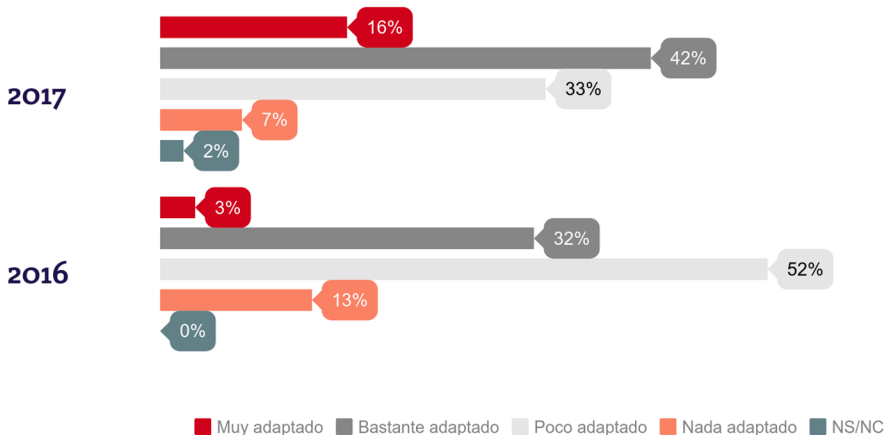

Percepció de l'accessibilitat entre les persones amb discapacitat

Dades d'evolució de l'Àrea Metropolitana de Barcelona

Creus que el teu municipi està adaptat per facilitar la mobilitat de la gent que té dificultat per moure's?

Augmenta la percepció positiva sobre l'accessibilitat entre les persones amb discapacitat

En general, creus que la teva ciutat és més accessible per les persones que tenen dificultats per moure's que altres municipis metropolitans?

Percepción de la accesibilidad entre las personas con discapacidad

Datos de evolución del Área Metropolitana de Barcelona

¿Crees que tu municipio está adaptado para facilitar la movilidad de las personas que tienen dificultad para moverse?