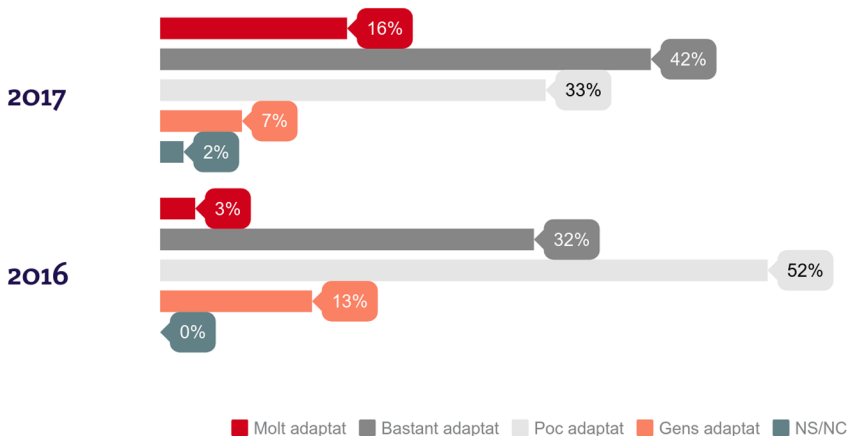

Percepció de l'accessibilitat entre les persones amb discapacitat

Dades d'evolució de l'Àrea Metropolitana de Barcelona

Creus que el teu municipi està adaptat per facilitar la mobilitat de la gent que té dificultat per moure's?

Augmenta la percepció positiva sobre l'accessibilitat entre les persones amb discapacitat

En general, creus que la teva ciutat és més accessible per les persones que tenen dificultats per moure's que altres municipis metropolitans?