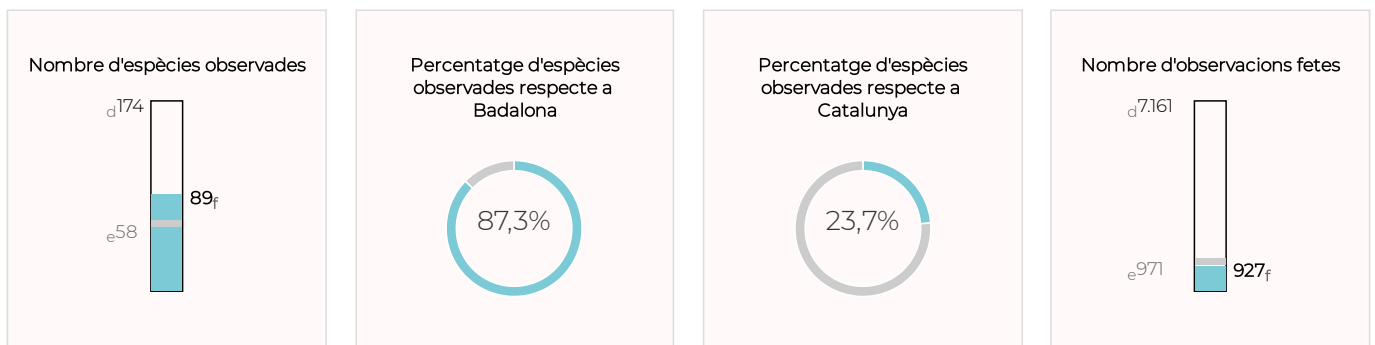

Sumari

En el conjunt dels espais metropolitanans de Badalona es van fer 927 observacions de 89 espècies diferents, xifra que representa el 87,3 % de totes les espècies vistes al municipi i el 23,7 % de les registrades a tot el país. D'aquestes 89 espècies, més del 66 % estan protegides. En el context de tota la sèrie històrica de dades (2009-2022), la xifra d'espècies detectades el 2022 és prou bona, però el nombre d'observacions és bastant baix. En el conjunt dels espais gestionats per l'AMB es van registrar tres espècies considerades en perill com a reproductores en la llista vermella dels ocells d'Espanya (SEO/BirdLife. López-Jiménez N. Ed.): el botxí meridional, el xoriguer comú i el blauet; i cinc més de catalogades com a vulnerables: la perdiu roja, el falciot negre, l'oreneta comuna, la gavina corsa i el corb marí emplomallat. També és força interessant l'observació del capó reial, ja que va ser precisa i sabem que va ser vist, efectivament, a la platja de Badalona i no a la seva àrea d'influència. El 2022 es van detectar tres espècies incloses en el catàleg d'espècies exòtiques invasores: el bec de corall senegalès, la cotorra de Kramer i la cotorreta de pit gris.

INFORME ORNITOLÒGIC DE PARCS I PLATGES METROPOLITANS

Badalona · Dades 2022

Nombre d'espècies d'ocells observades

LLEGENDA

- a: Màxim d'espècies o observacions en un parc o platja.
- b: Mitjana d'espècies o observacions en un parc o platja.
- c: Nombre d'espècies o observacions en aquest parc o platja.
- d: Màxim d'espècies o observacions en un municipi.
- e: Mitjana d'espècies o observacions en un municipi.
- f: Nombre d'espècies o observacions en aquest municipi.

Parc de Can Solei i de Ca l'Arnús

Parc de la Riera de Canyadó

Platges de Badalona

INFORME ORNITOLÒGIC DE PARCS I PLATGES METROPOLITANS

Badalona · Dades 2022

Torrent de la Font i Turó de l'Enric

TOTAL

INFORME ORNITOLÒGIC DE PARCS I PLATGES METROPOLITANS