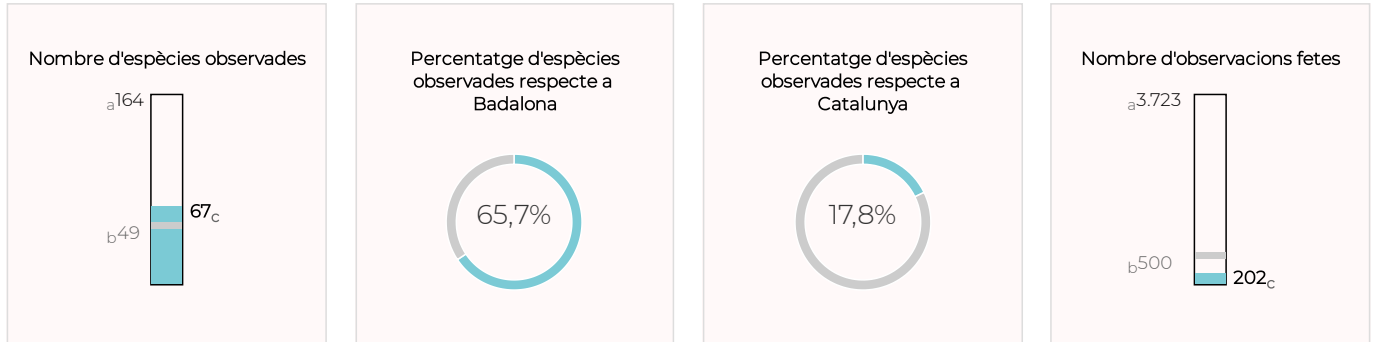

Sumari

En el conjunt dels espais metropolitanans de Badalona es van fer 927 observacions de 89 espècies diferents, xifra que representa el 87,3 % de totes les espècies vistes al municipi i el 23,7 % de les registrades a tot el país. D'aquestes 89 espècies, més del 66 % estan protegides. En el context de tota la sèrie històrica de dades (2009-2022), la xifra d'espècies detectades el 2022 és prou bona, però el nombre d'observacions és bastant baix. En el conjunt dels espais gestionats per l'AMB es van registrar tres espècies considerades en perill com a reproductores en la llista vermella dels ocells d'Espanya (SEO/BirdLife. López-Jiménez N. Ed.): el botxí meridional, el xoriguer comú i el blauet; i cinc més de catalogades com a vulnerables: la perdiu roja, el falciot negre, l'oreneta comuna, la gavina corsa i el corb marí emplomallat. També és força interessant l'observació del capó reial, ja que va ser precisa i sabem que va ser vist, efectivament, a la platja de Badalona i no a la seva àrea d'influència. El 2022 es van detectar tres espècies incloses en el catàleg d'espècies exòtiques invasores: el bec de corall senegalès, la cotorra de Kramer i la cotorreta de pit gris.

INFORME ORNITOLÒGIC DE PARCS I PLATGES METROPOLITANS

Badalona · Dades 2022

Nombre d'espècies d'ocells observades

LLEGENDA

- a: Màxim d'espècies o observacions en un parc o platja.
- b: Mitjana d'espècies o observacions en un parc o platja.
- c: Nombre d'espècies o observacions en aquest parc o platja.
- d: Màxim d'espècies o observacions en un municipi.
- e: Mitjana d'espècies o observacions en un municipi.
- f: Nombre d'espècies o observacions en aquest municipi.

Parc de Can Solei i de Ca l'Arnús

Parc de la Riera de Canyadó

Platges de Badalona

INFORME ORNITOLÒGIC DE PARCS I PLATGES METROPOLITANS

Badalona · Dades 2022

Torrent de la Font i Turó de l'Enric

TOTAL

INFORME ORNITOLÒGIC DE PARCS I PLATGES METROPOLITANS