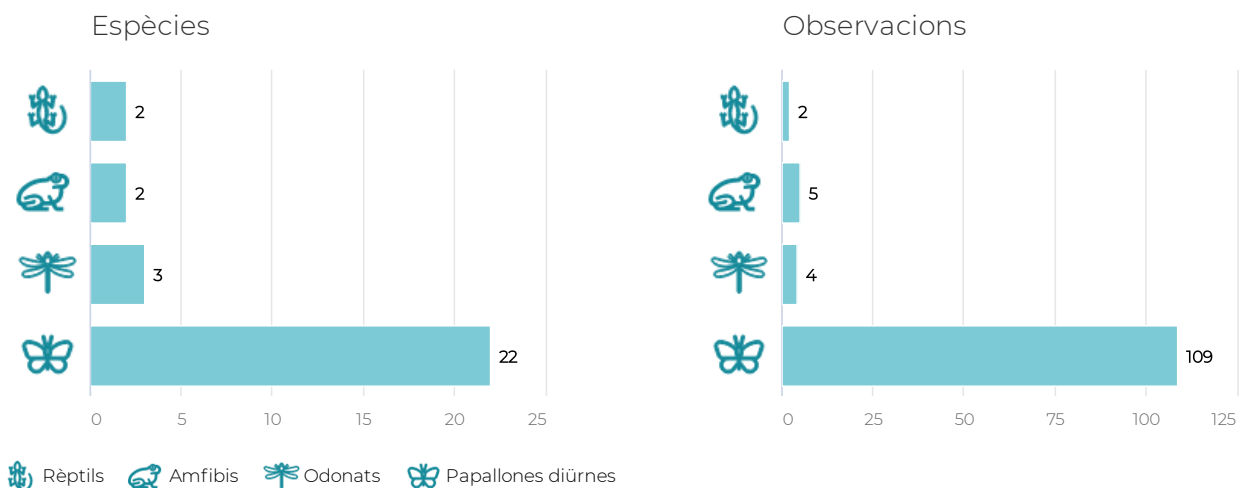

INFORME ORNITOLÒGIC DE PARCS I PLATGES METROPOLITANS

Badalona · Dades 2022

Espècie	Parc de Can Solei i de Ca l'Arnús	Parc de la Riera de Canyadó	Platges de Badalona	Torrent de la Font i Turó de l'Enric	TOTAL
Trist	●	●	●	●	●
Trobat	●	●	●	●	●
Tudó	●	●	●	●	●
Verdum	●	●	●	●	●
Xarret comú			●	●	●
Xatrac beclarg	●		●	●	●
Xatrac comú	●		●	●	●
Xatrac gros	●		●	●	●
Xatrac menut			●		●
Xivita			●		●
Xivitona			●		●
Xoriguer comú	●	●	●	●	●
Xot	●	●	●	●	●

Altra fauna observada durant el 2022