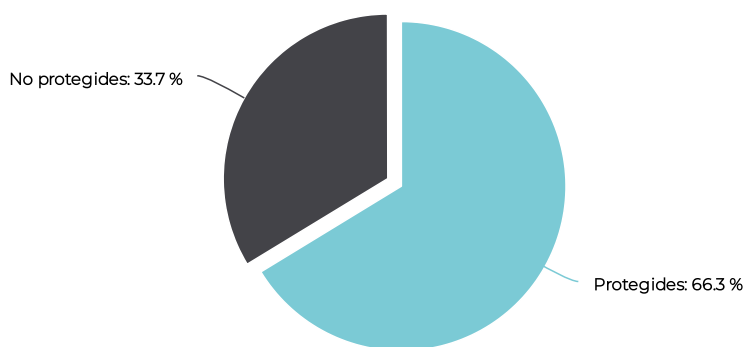

Sumari

En el conjunt dels espais metropolitanans de Badalona es van fer 927 observacions de 89 espècies diferents, xifra que representa el 87,3 % de totes les espècies vistes al municipi i el 23,7 % de les registrades a tot el país. D'aquestes 89 espècies, més del 66 % estan protegides. En el context de tota la sèrie històrica de dades (2009-2022), la xifra d'espècies detectades el 2022 és prou bona, però el nombre d'observacions és bastant baix. En el conjunt dels espais gestionats per l'AMB es van registrar tres espècies considerades en perill com a reproductores en la llista vermella dels ocells d'Espanya (SEO/BirdLife. López-Jiménez N. Ed.): el botxí meridional, el xoriguer comú i el blauet; i cinc més de catalogades com a vulnerables: la perdiu roja, el falciot negre, l'oreneta comuna, la gavina corsa i el corb marí emplomallat. També és força interessant l'observació del capó reial, ja que va ser precisa i sabem que va ser vist, efectivament, a la platja de Badalona i no a la seva àrea d'influència. El 2022 es van detectar tres espècies incloses en el catàleg d'espècies exòtiques invasores: el bec de corall senegalès, la cotorra de Kramer i la cotorreta de pit gris.

Badalona · Dades 2022

Evolució anual d'espècies d'ocells observades

Evolució anual d'observacions d'ocells registrades

Grau de protecció de les espècies observades al municipi

INFORME ORNITOLÒGIC DE PARCS I PLATGES METROPOLITANS

Badalona · Dades 2022

Llista d'ocells observats

	Espècie	Parc de Can Solei i de Ca l'Arnús	Parc de la Riera de Canyadó	Platges de Badalona	Torrent de la Font i Turó de l'Enric	TOTAL
	Abellerol					
	Agapornis de Fischer					
	Agró blanc					
	Àguila calçada					
	Àguila pescadora					
	Aligot comú					
	Aligot vesper					
	Ànec blanc					
	Ànec collverd					
	Aratinga de cap blau					
	Aratinga mitrada					
	Arpella vulgar					
	Astor					
	Baldriga balear					
	Baldriga cendrosa mediterrània					
	Baldriga mediterrània					
	Ballester					