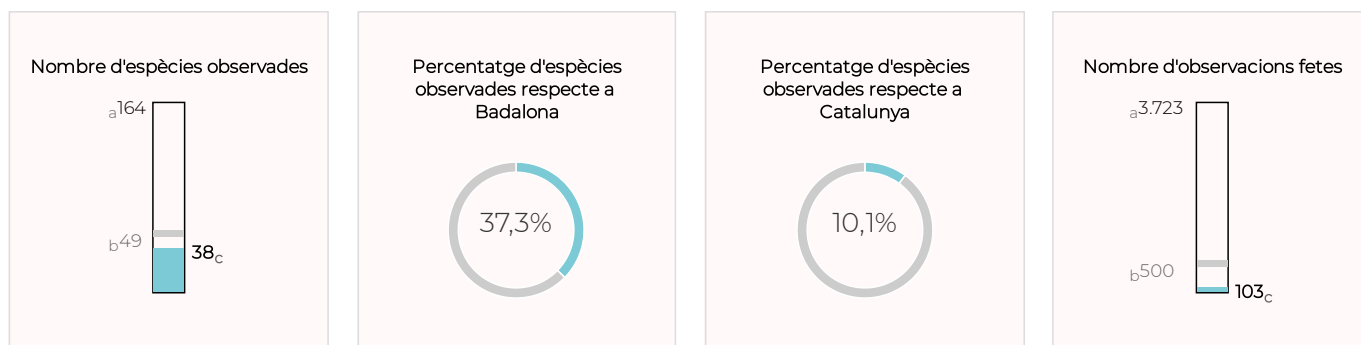

Parc de la Riera de Canyadó