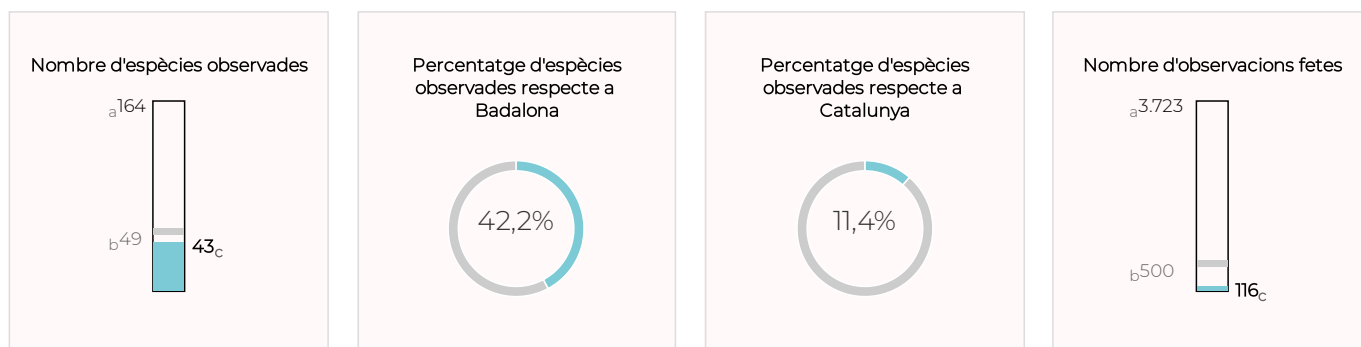

INFORME ORNITOLÒGIC DE PARCS I PLATGES METROPOLITANS

Badalona · Dades 2022

Nombre d'espècies d'ocells observades

LLEGENDA

- a: Màxim d'espècies o observacions en un parc o platja.
- b: Mitjana d'espècies o observacions en un parc o platja.
- c: Nombre d'espècies o observacions en aquest parc o platja.
- d: Màxim d'espècies o observacions en un municipi.
- e: Mitjana d'espècies o observacions en un municipi.
- f: Nombre d'espècies o observacions en aquest municipi.

Parc de Can Solei i de Ca l'Arnús