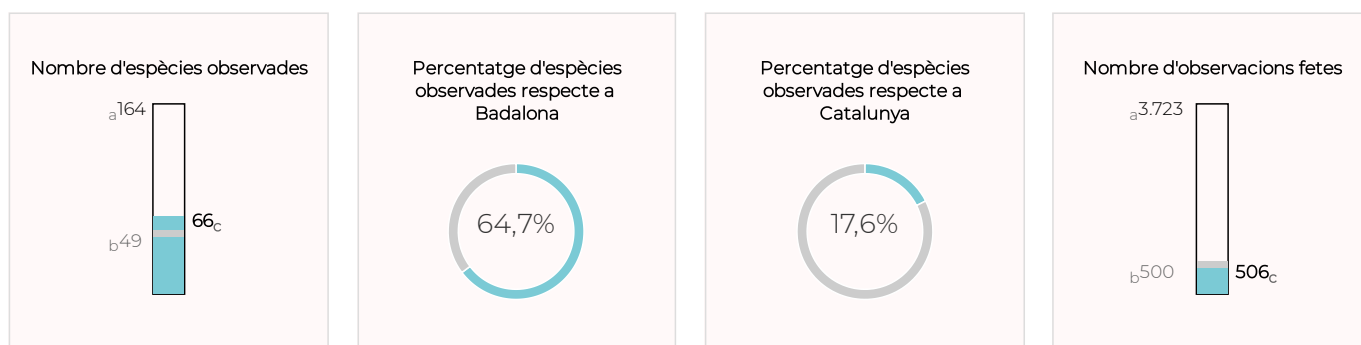

Platges de Badalona