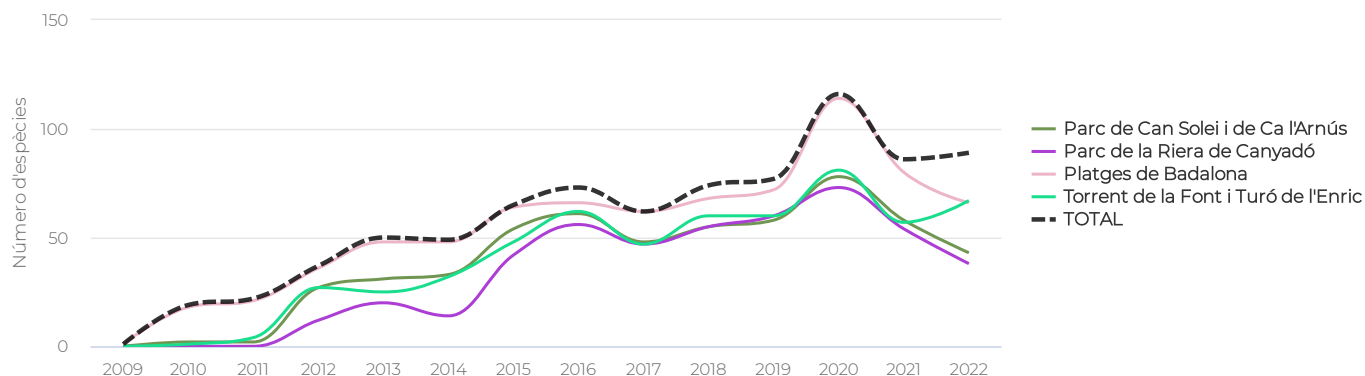

INFORME ORNITOLÒGIC DE PARCS I PLATGES METROPOLITANS

Badalona · Dades 2022

Evolució anual d'espècies d'ocells observades