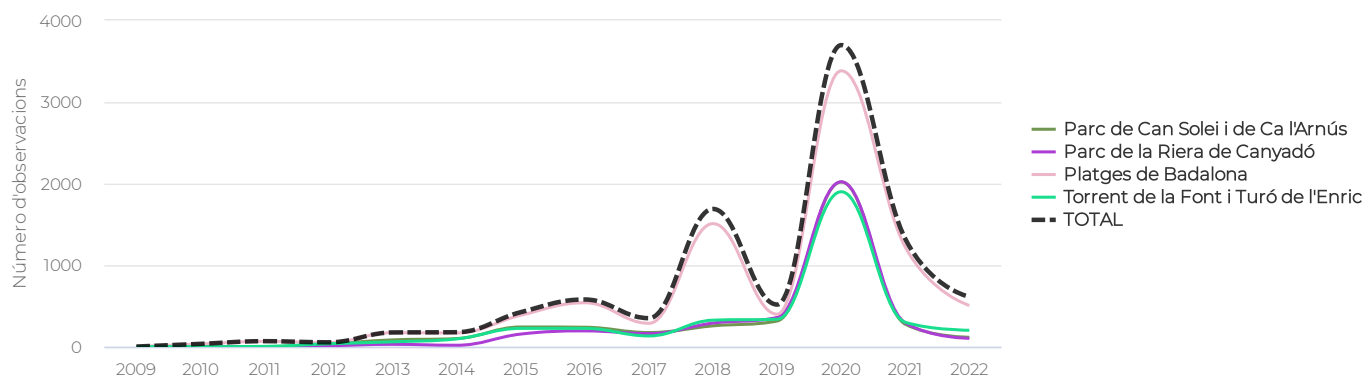

Evolució anual d'observacions d'ocells registrades