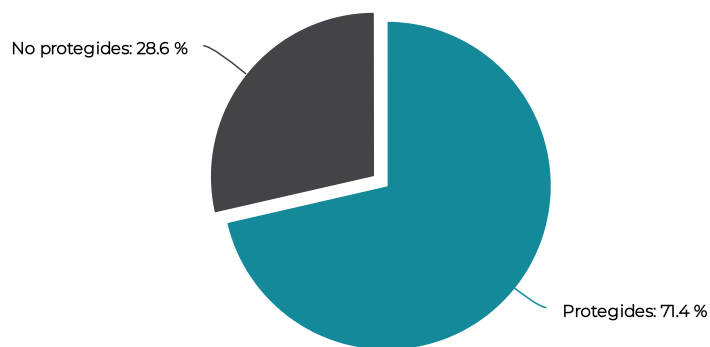

INFORME ORNITOLÒGIC PARCS I PLATGES METROPOLITANS

Cerdanyola del Vallès · Dades 2020

Nombre d'espècies d'ocells observades

LLEGENDA

- a: Màxim d'espècies o observacions en un parc o platja.
- b: Mitjana d'espècies o observacions en un parc o platja.
- c: Nombre d'espècies o observacions en aquest parc o platja.

Parc del Turonet

INFORME ORNITOLÒGIC PARCS I PLATGES METROPOLITANS

Cerdanyola del Vallès · Dades 2020

Evolució anual d'espècies d'ocells observades

Evolució anual d'observacions d'ocells registrades

Grau de protecció de les espècies observades al municipi

INFORME ORNITOLÒGIC PARCS I PLATGES METROPOLITANS

Cerdanyola del Vallès · Dades 2020

Llista d'ocells observats durant el 2020

	Espècie	Protegida?	Parc del Turonet
	Aligot comú	Sí	2
	Aligot vesper	Sí	1
	Ànec collverd	No	65
	Aratinga mitrada	No	1
	Arpella vulgar	Sí	2
	Ballester	Sí	19
	Bec de corall senegalès	No	8
	Bernat pescaire	Sí	13
	Bitxac rogenc	Sí	1
	Boscarla de canyar	Sí	1
	Bosqueta vulgar	Sí	2
	Bruel	Sí	5
	Cadenera	Sí	37
	Capsigrany	Sí	3