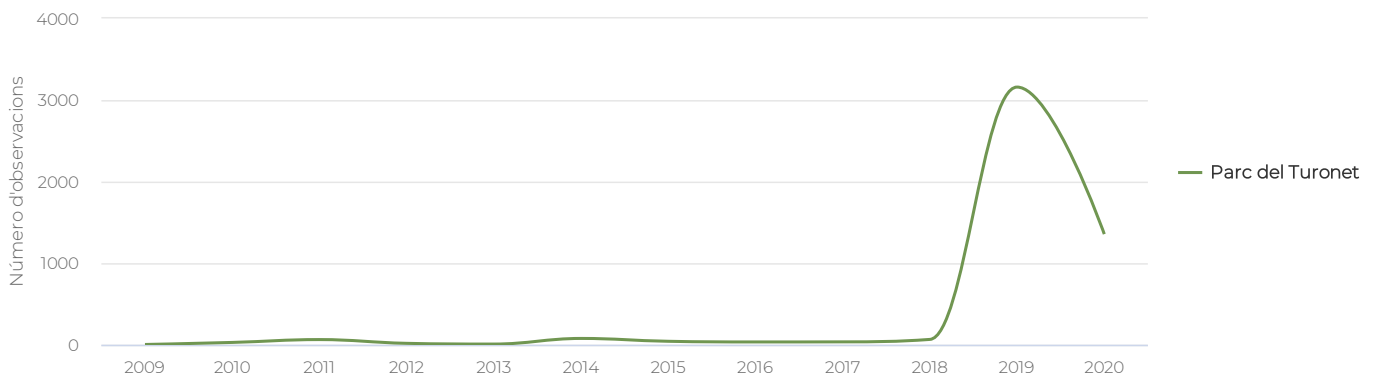

Parc del Turonet

INFORME ORNITOLÒGIC PARCS I PLATGES METROPOLITANS

Cerdanyola del Vallès · Dades 2020

Evolució anual d'espècies d'ocells observades

Evolució anual d'observacions d'ocells registrades

Grau de protecció de les espècies observades al municipi