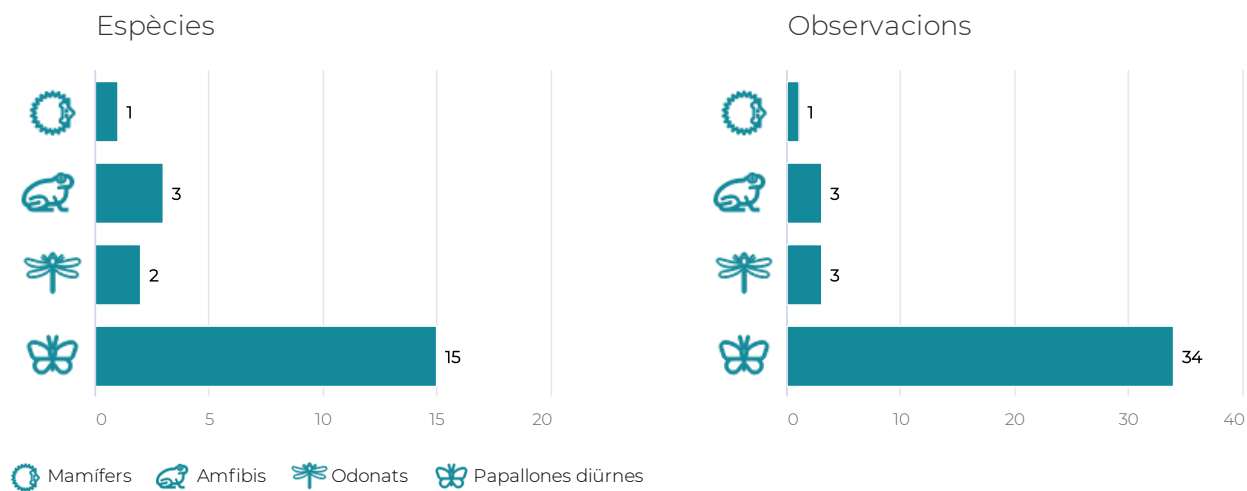

INFORME ORNITOLÒGIC PARCS I PLATGES METROPOLITANS

Cerdanyola del Vallès · Dades 2020

	Espècie	Protegida?	Parc del Turonet
	Raspinel·l comú	Sí	16
	Roquerol	Sí	9
	Rossinyol	Sí	4
	Rossinyol bord	Sí	43
	Rossinyol del Japó	No	9
	Tallarol capnegre	Sí	53
	Tallarol de casquet	Sí	24
	Tallarol de garriga	Sí	3
	Tallarol gros	Sí	1
	Titella	Sí	1
	Tord comú	No	2
	Tórtora turca	No	37
	Trist	Sí	4
	Tudó	No	64
	Verdum	Sí	41

INFORME ORNITOLÒGIC PARCS I PLATGES METROPOLITANS

Cerdanyola del Vallès · Dades 2020

	Espècie	Protegida?	Parc del Turonet
	Voltor comú	Sí	1
	Xivita	Sí	2
	Xoriguer comú	Sí	12

Altra fauna observada durant 2020