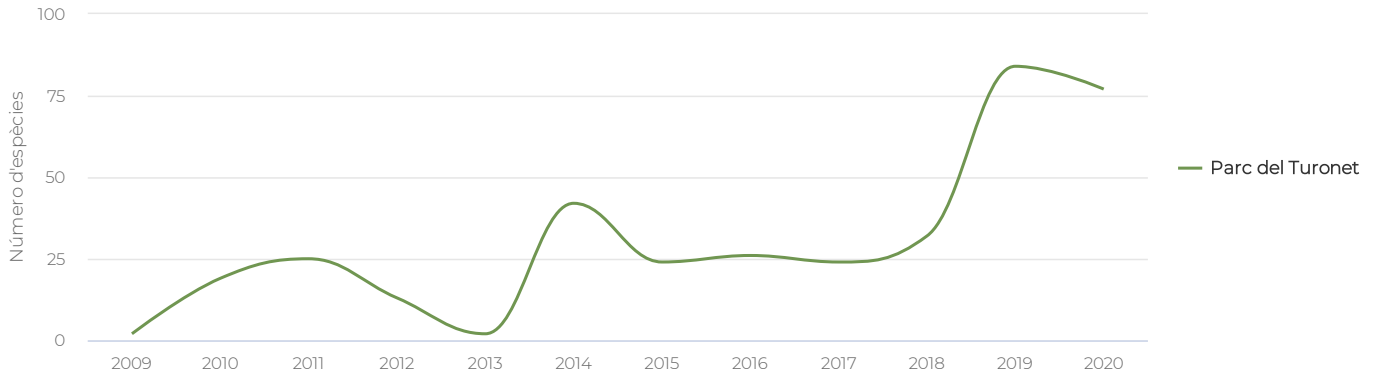

INFORME ORNITOLÒGIC PARCS I PLATGES METROPOLITANS

Cerdanyola del Vallès · Dades 2020

Evolució anual d'espècies d'ocells observades