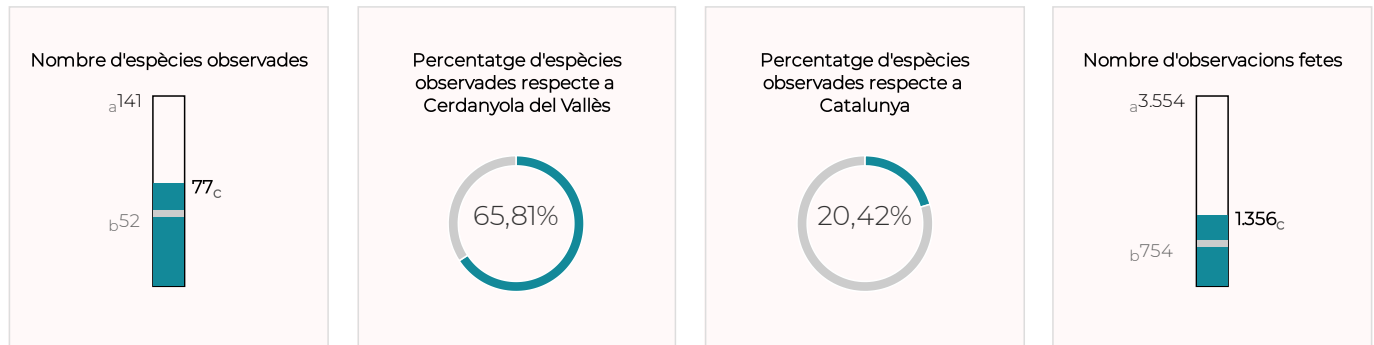

INFORME ORNITOLÒGIC PARCS I PLATGES METROPOLITANS

Cerdanyola del Vallès · Dades 2020

Nombre d'espècies d'ocells observades

LLEGENDA

- a: Màxim d'espècies o observacions en un parc o platja.
- b: Mitjana d'espècies o observacions en un parc o platja.
- c: Nombre d'espècies o observacions en aquest parc o platja.

Parc del Turonet