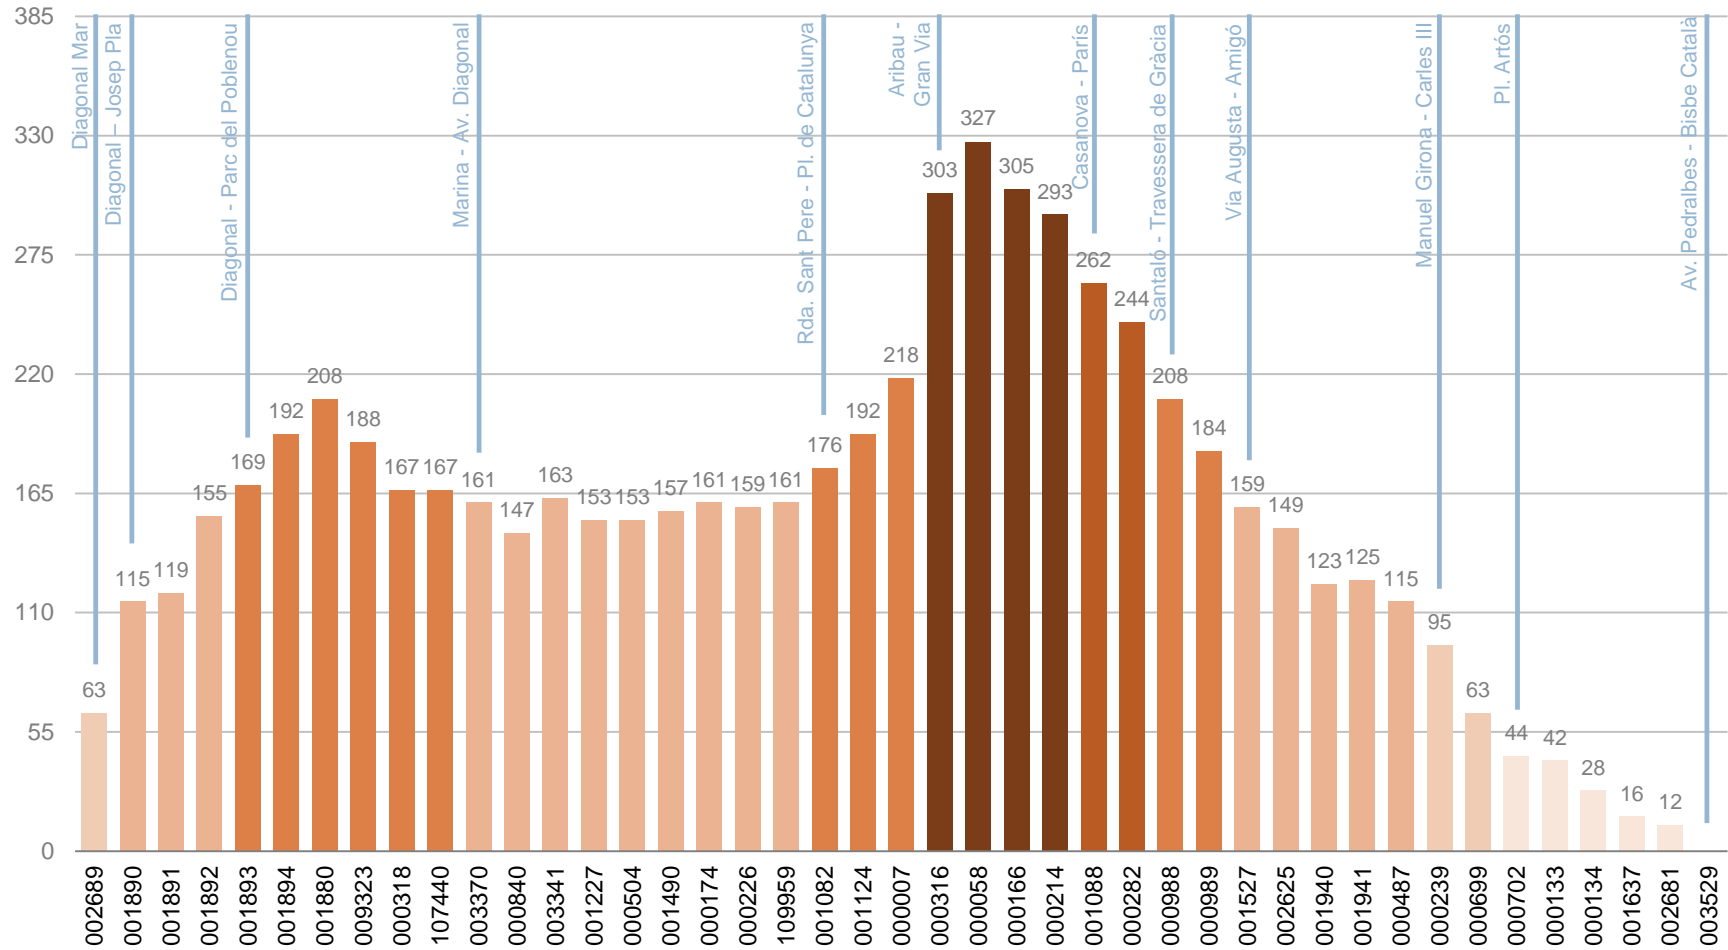

Viatgers en el conjunt del dia segons parada de pujada i de baixada

SENTIT 2: DIAGONAL MAR – AV. PEDRALBES

La parada on més viatgers pugen és Aribau - Gran Via.

La parada on més viatgers baixen és la de Santaló - Travessera de Gràcia.

CÀRREGA

Viatgers en el conjunt del dia que porta l'autobús després de cada parada

SENTIT 1: AV. PEDRALBES – DIAGONAL MAR

CÀRREGA

Viatgers en el conjunt del dia que porta l'autobús després de cada parada

SENTIT 2: DIAGONAL MAR – AV. PEDRALBES