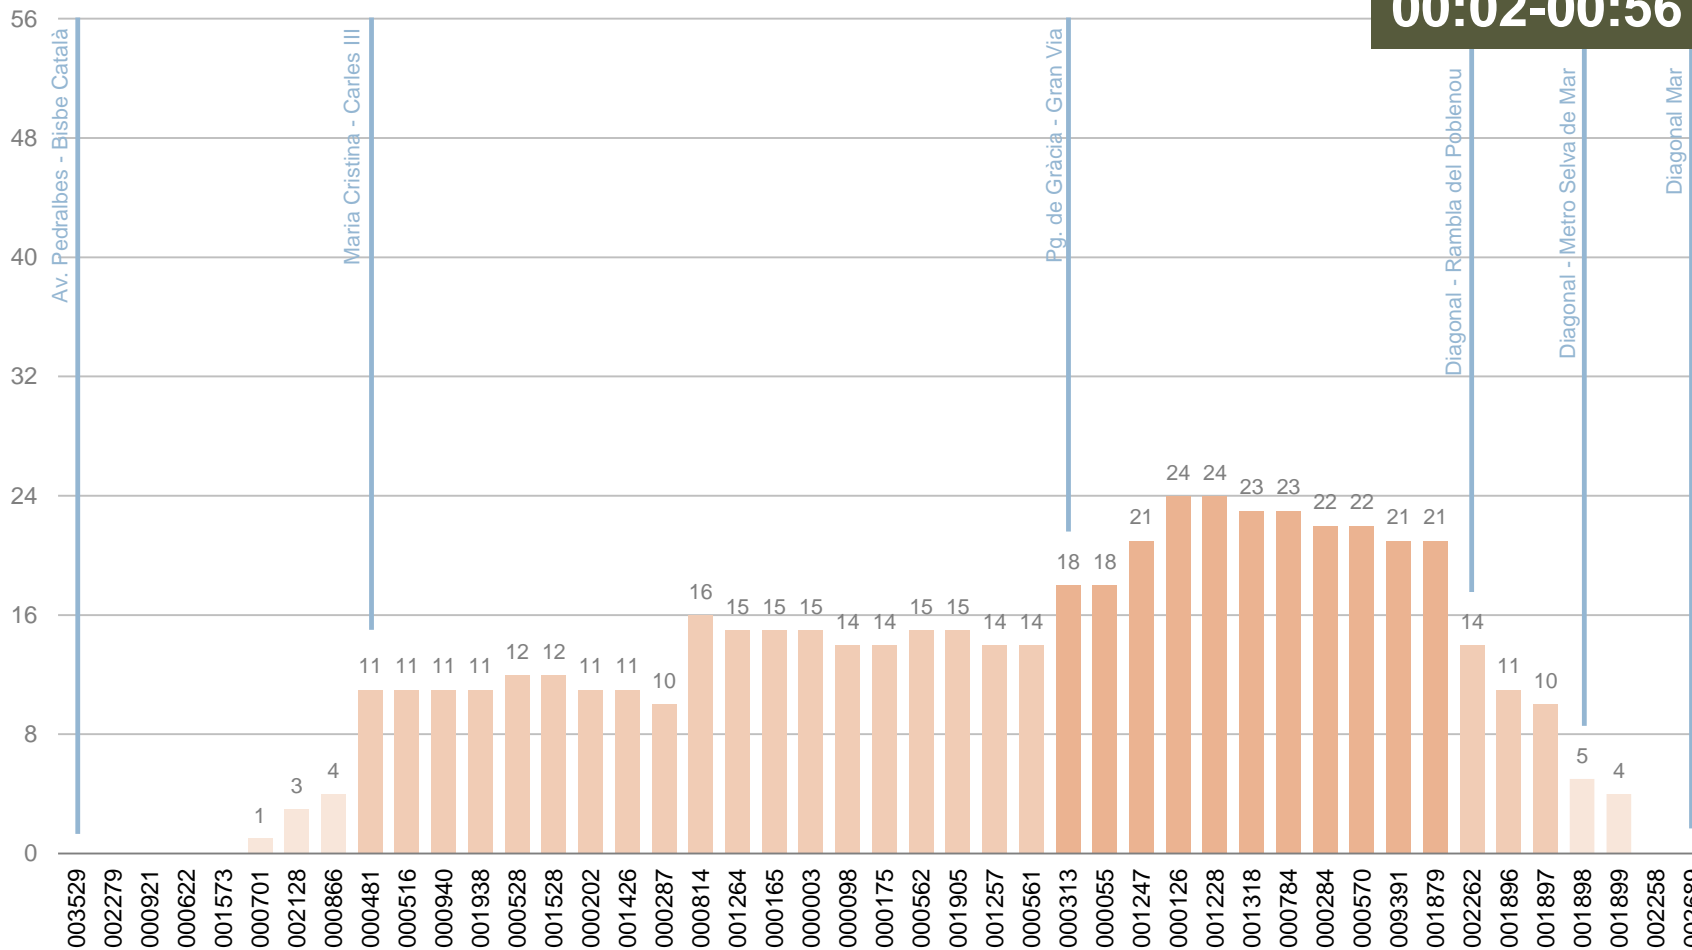

CÀRREGA DE L'EXPEDICIÓ MÉS CARREGADA

Viatgers que porta l'autobús de l'expedició més carregada després de cada parada

SENTIT 1: AV. PEDRALBES – DIAGONAL MAR

Expedició més carregada en el sentit 1:
00:02-00:56