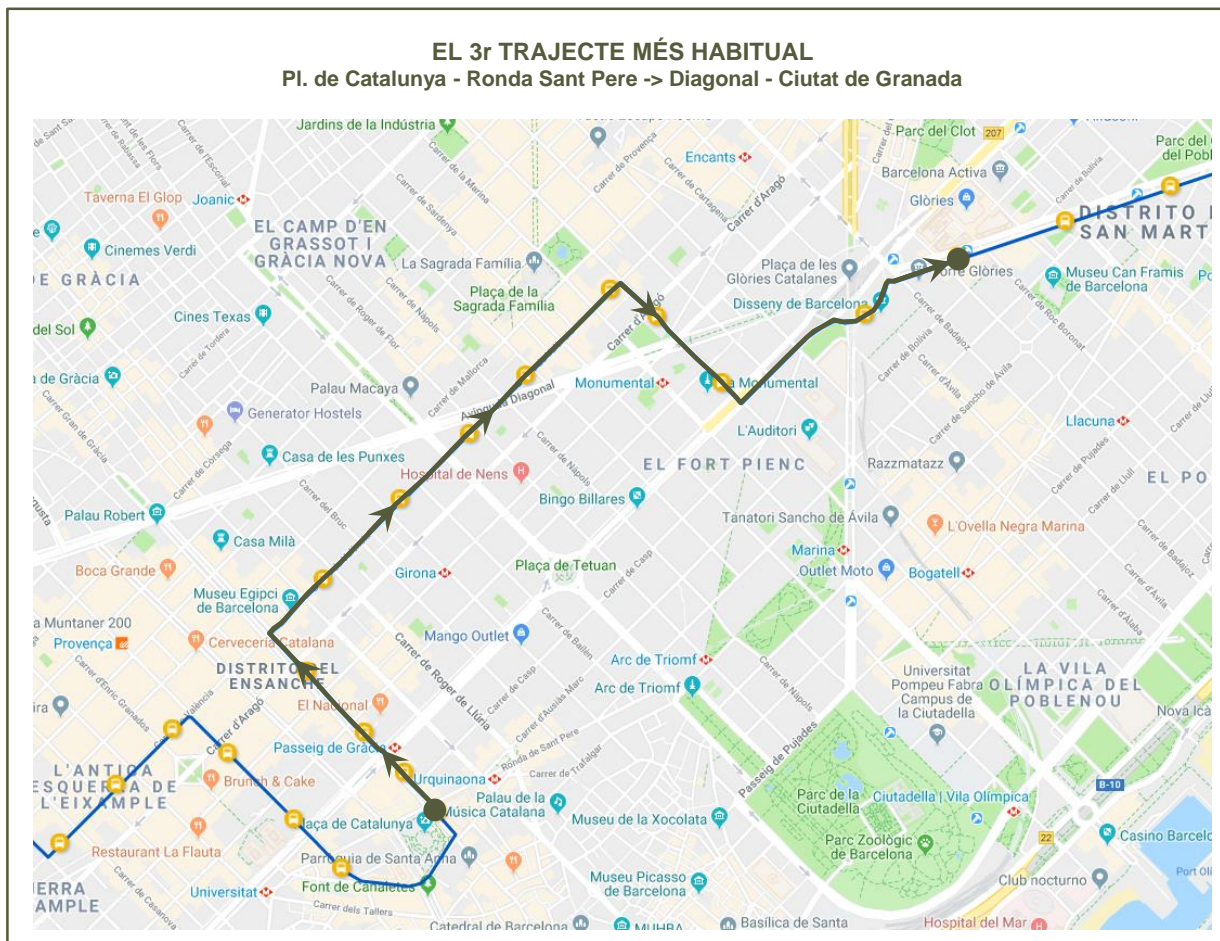

SENTIT 1: AV. PEDRALBES – DIAGONAL MAR

PRINCIPALS TRAJECTES
 Els trajectes que més viatgers han realitzat
SENTIT 1: AV. PEDRALBES – DIAGONAL MAR

1r

16 viatgers

2n

12 viatgers

PRINCIPALS TRAJECTES
Els trajectes que més viatgers han realitzat
SENTIT 1: AV. PEDRALBES – DIAGONAL MAR

3r

10 viatgers

PRINCIPALS TRAJECTES

Els trajectes que més viatgers han realitzat

SENTIT 1: AV. PEDRALBES – DIAGONAL MAR

3r

10 viatgers

PRINCIPALS TRAJECTES

Els trajectes que més viatgers han realitzat

SENTIT 1: AV. PEDRALBES – DIAGONAL MAR

3r

10 viatgers

PRINCIPALS TRAJECTES

Els trajectes que més viatgers han realitzat

SENTIT 1: AV. PEDRALBES – DIAGONAL MAR

3r

10 viatgers

PRINCIPALS TRAJECTES

Els trajectes que més viatgers han realitzat

SENTIT 2: DIAGONAL MAR – AV. PEDRALBES

PRINCIPALS TRAJECTES
Els trajectes que més viatgers han realitzat
SENTIT 2: DIAGONAL MAR – AV. PEDRALBES