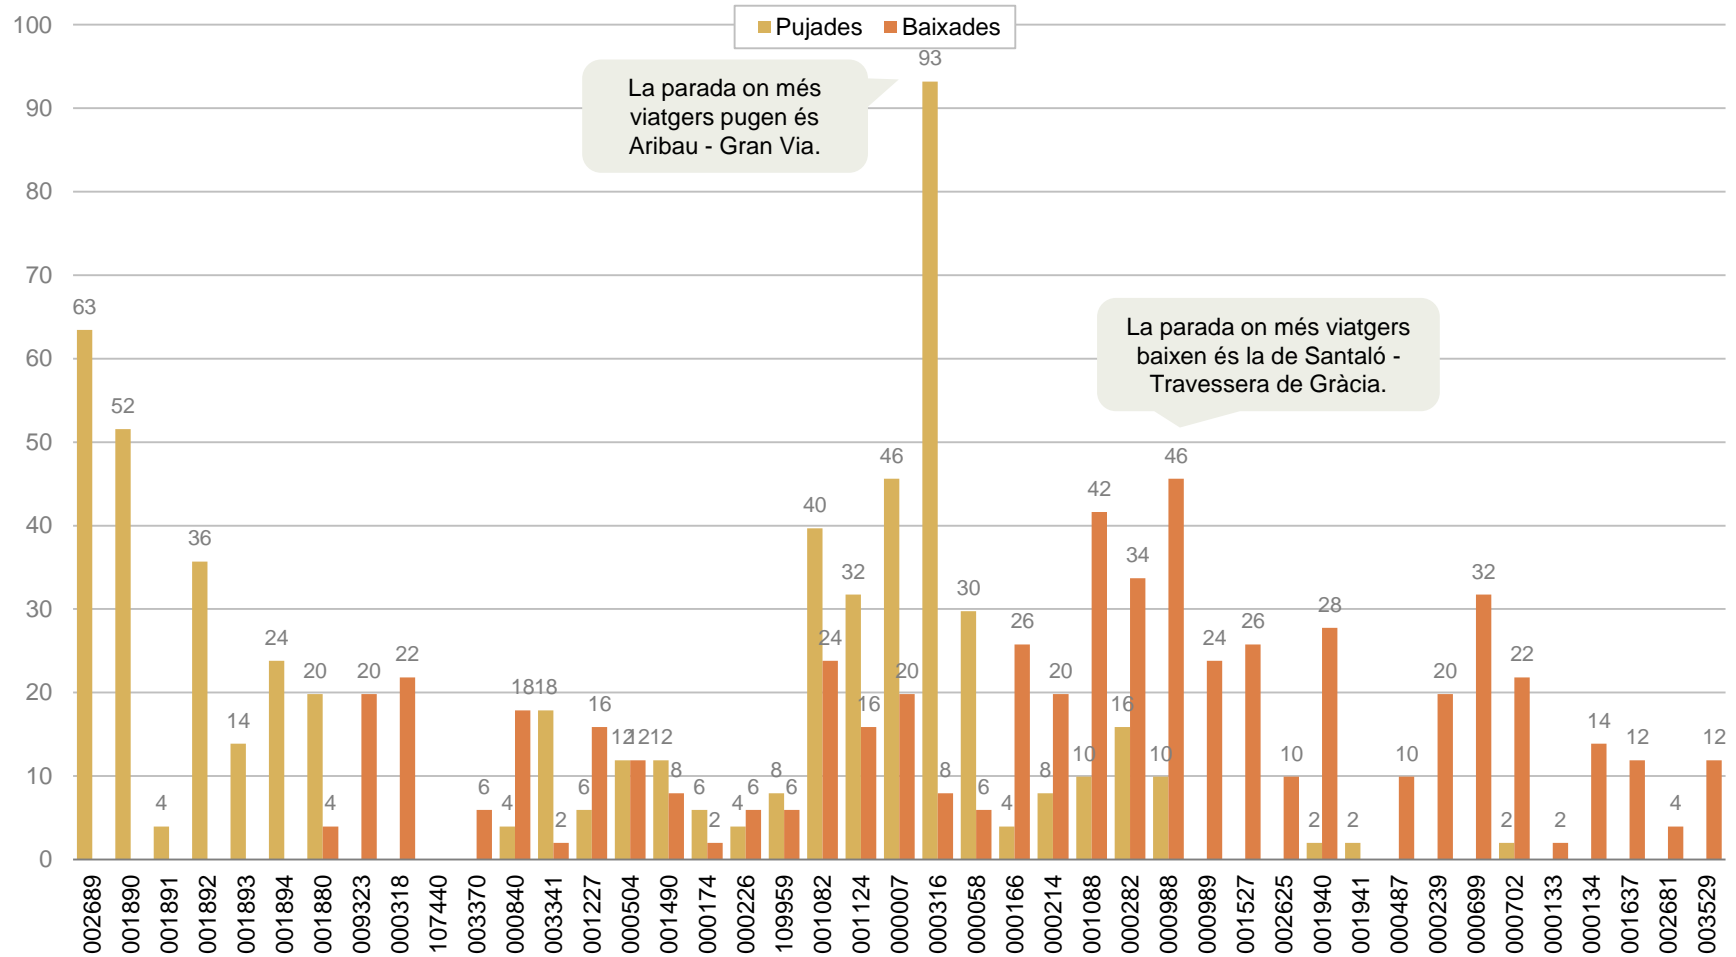

RESULTATS

DISTRIBUCIÓ DELS VIATGERS PER QUART D'HORA, PUJADES I BAIXADES I CÀRREGA

DISTRIBUCIÓ DELS VIATGERS PER QUART D'HORA

Viatgers que pugen al bus per fraccions de quart d'hora

PUJADES I BAIXADES

Viatgers en el conjunt del dia segons parada de pujada i de baixada

SENTIT 1: AV. PEDRALBES – DIAGONAL MAR

La parada on més viatgers pugen és la de Villarroel - Buenos Aires.

La parada on més viatgers baixen és la de Pl. de Catalunya - Ronda Sant Pere.

PUJADES I BAIXADES

Viatgers en el conjunt del dia segons parada de pujada i de baixada

SENTIT 2: DIAGONAL MAR – AV. PEDRALBES

La parada on més viatgers pugen és Aribau - Gran Via.

La parada on més viatgers baixen és la de Santaló - Travessera de Gràcia.

CÀRREGA

Viatgers en el conjunt del dia que porta l'autobús després de cada parada

SENTIT 1: AV. PEDRALBES – DIAGONAL MAR

CÀRREGA

Viatgers en el conjunt del dia que porta l'autobús després de cada parada

SENTIT 2: DIAGONAL MAR – AV. PEDRALBES