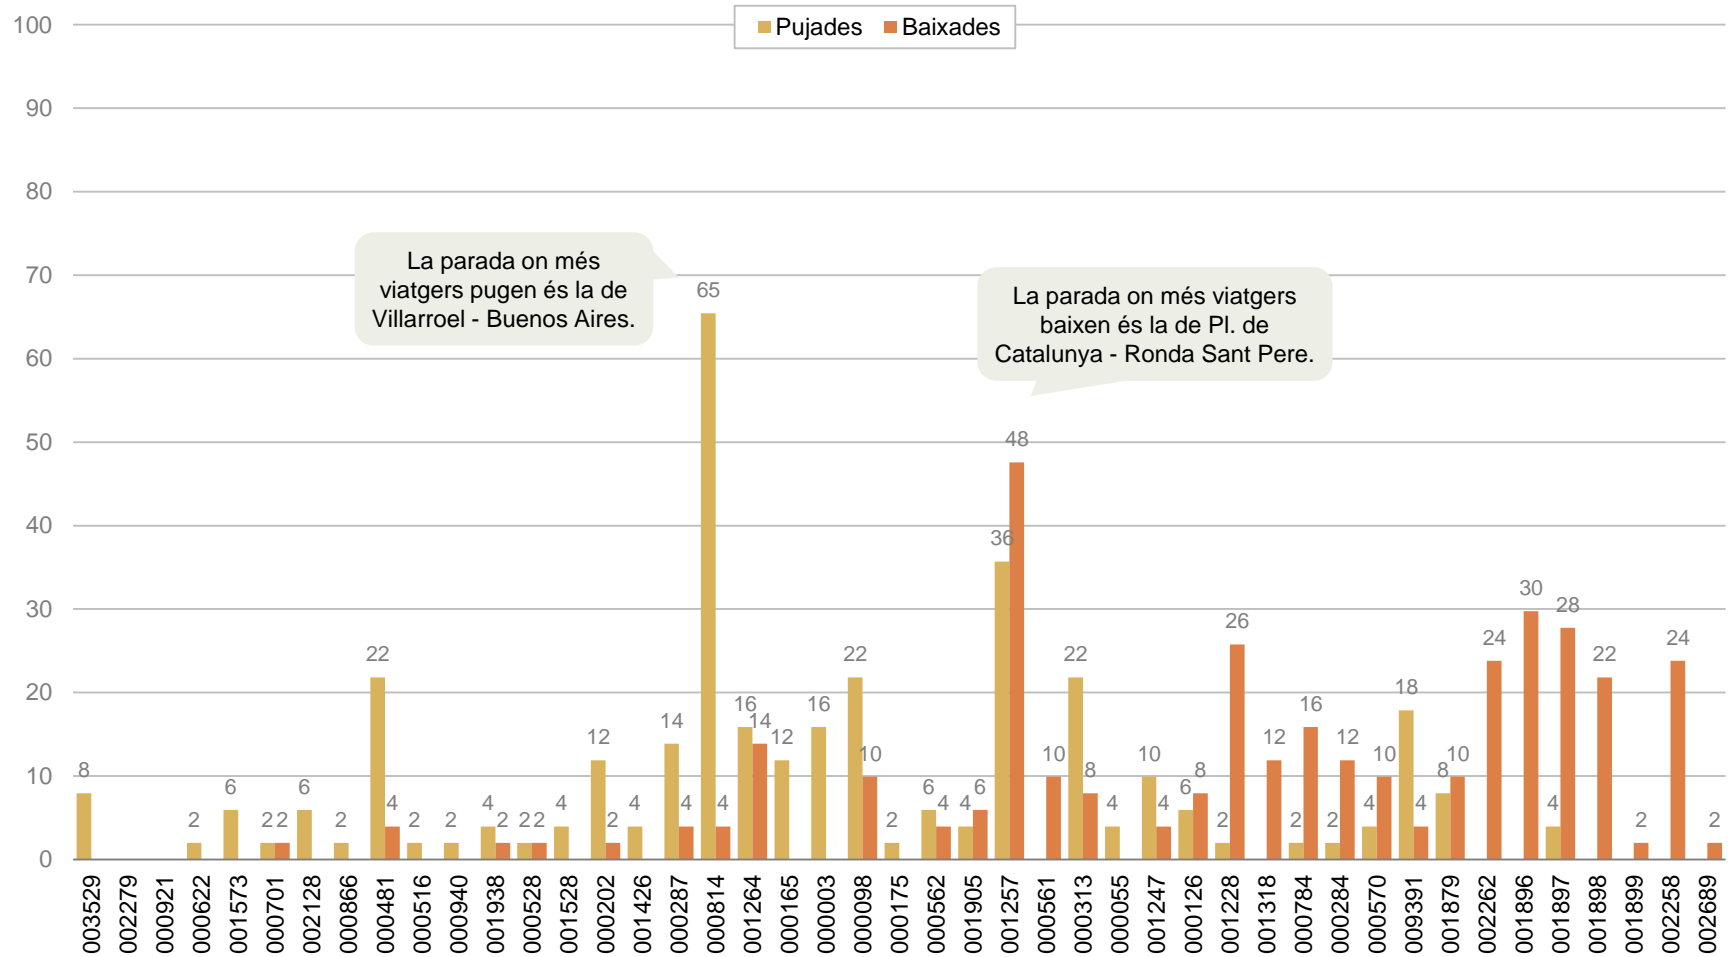

TORN AFORAT

TORN NO AFORAT

FITXA TÈCNICA

- **Línia aforada.** N7.
- **Població objectiu.** Usuaris de la línia N7 el dia de l'aforament.
- **Tècnica d'investigació.** Aforament d'usuaris d'autobús.
- **Data de l'aforament.** Dissabte 3 de març de 2018.
- **Horari de l'aforament.** De 22:40h a 06:43h.
- **Torns aforats.** S'han aforat tres dels sis torns que té la línia:
 - Torn 1: 22:40h – AFORAT
 - Torn 2: 23:00h – AFORAT
 - Torn 3: 23:20h – NO AFORAT
 - Torn 4: 23:20h – NO AFORAT
 - Torn 5: 23:40h – AFORAT
 - Torn 6: 00:00h – NO AFORAT
- **Ponderació.** Les dades recollides s'han expandit per cobrir tots els vehicles que donen servei a aquella línia, tant els aforats com els que no. Per tant, els 467 viatgers aforats s'han elevat a 926, que són les validacions registrades a tots els vehicles de la línia el dia del treball de camp, segons la informació facilitada per l'AMB. Així, doncs, les dades de viatgers que es presenten en aquest informe s'ofereixen ponderades, excepte quan es mostren dades expedició per expedició.
- **Tipus de vehicle.** S'ha considerat que el tipus de vehicle és el estàndard, amb capacitat per a 90 persones.
- **Equip de camp.** 9 entrevistadors, 2 supervisors i una coordinadora.

RESULTATS

DISTRIBUCIÓ DELS VIATGERS PER QUART D'HORA, PUJADES I BAIXADES I CÀRREGA

DISTRIBUCIÓ DELS VIATGERS PER QUART D'HORA

Viatgers que pugen al bus per fraccions de quart d'hora

PUJADES I BAIXADES

Viatgers en el conjunt del dia segons parada de pujada i de baixada

SENTIT 1: AV. PEDRALBES – DIAGONAL MAR

La parada on més viatgers pugen és la de Villarroel - Buenos Aires.

La parada on més viatgers baixen és la de Pl. de Catalunya - Ronda Sant Pere.

PUJADES I BAIXADES

Viatgers en el conjunt del dia segons parada de pujada i de baixada

SENTIT 2: DIAGONAL MAR – AV. PEDRALBES

La parada on més viatgers pugen és Aribau - Gran Via.

La parada on més viatgers baixen és la de Santaló - Travessera de Gràcia.