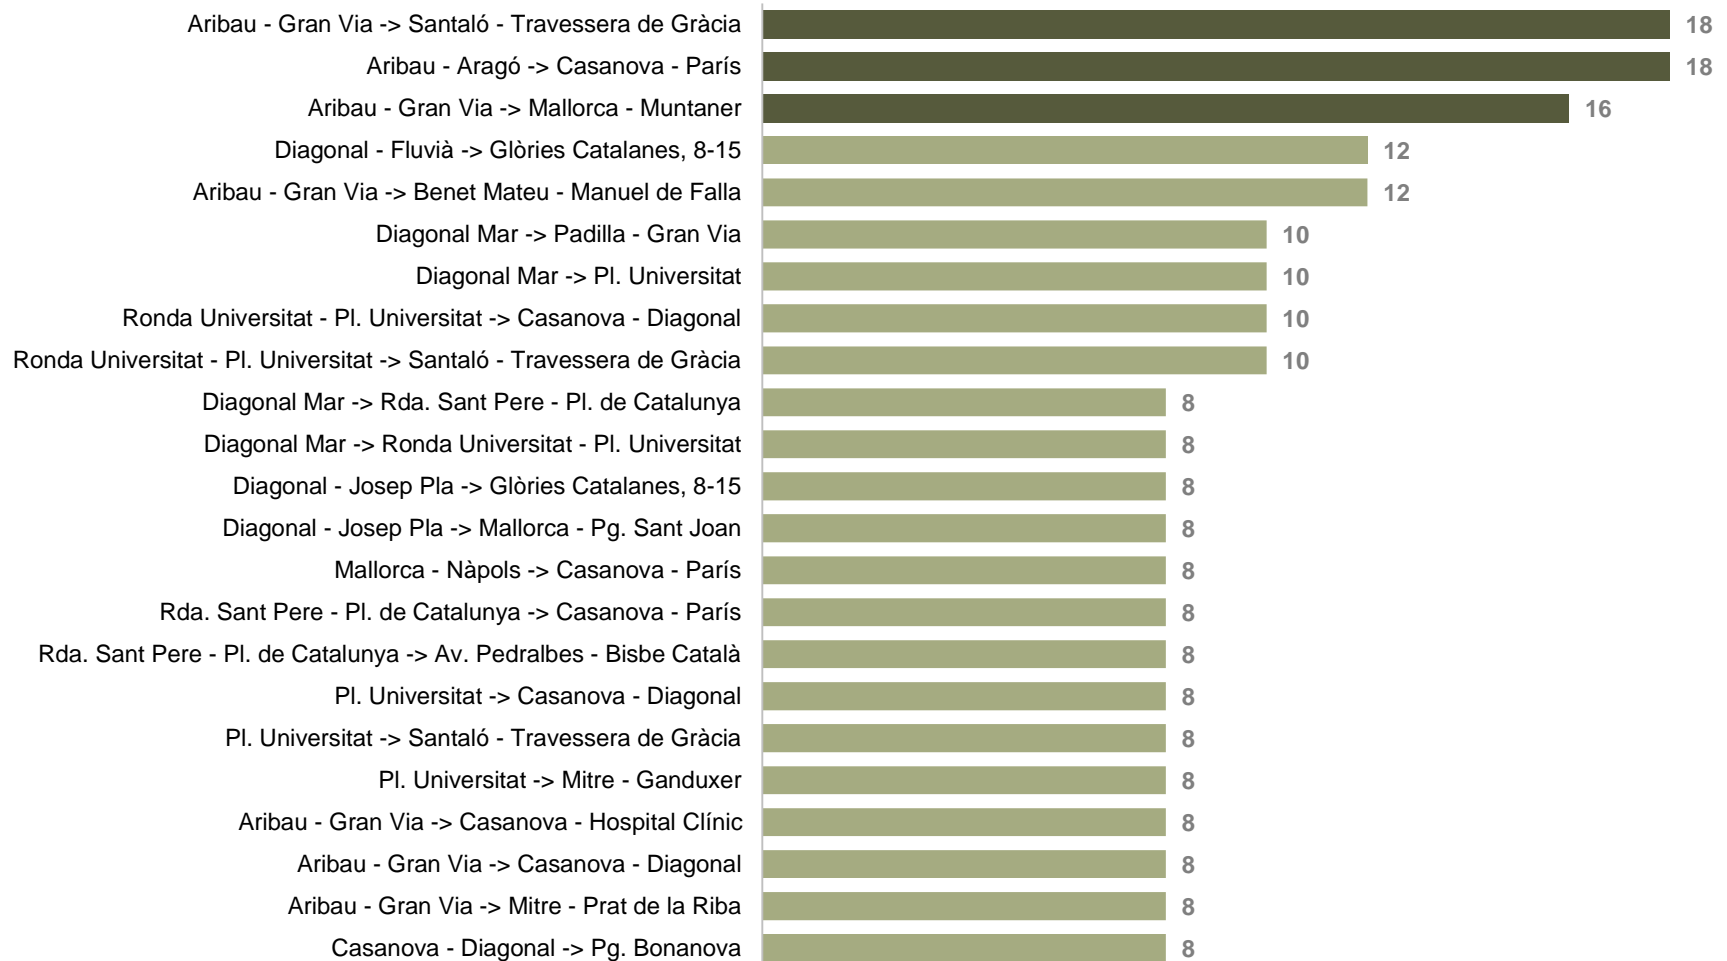

3r

10 viatgers

PRINCIPALS TRAJECTES

Els trajectes que més viatgers han realitzat

SENTIT 1: AV. PEDRALBES – DIAGONAL MAR

3r

10 viatgers

PRINCIPALS TRAJECTES

Els trajectes que més viatgers han realitzat

SENTIT 1: AV. PEDRALBES – DIAGONAL MAR

3r

10 viatgers

PRINCIPALS TRAJECTES

Els trajectes que més viatgers han realitzat

SENTIT 1: AV. PEDRALBES – DIAGONAL MAR

3r

10 viatgers

PRINCIPALS TRAJECTES

Els trajectes que més viatgers han realitzat

SENTIT 2: DIAGONAL MAR – AV. PEDRALBES

PRINCIPALS TRAJECTES
Els trajectes que més viatgers han realitzat
SENTIT 2: DIAGONAL MAR – AV. PEDRALBES

1r

18 viatgers

PRINCIPALS TRAJECTES

Els trajectes que més viatgers han realitzat

SENTIT 2: DIAGONAL MAR – AV. PEDRALBES

3r

16 viatgers

TEMPS ENTRE PARADES I TEMPS DE REGULACIÓ I RETARD