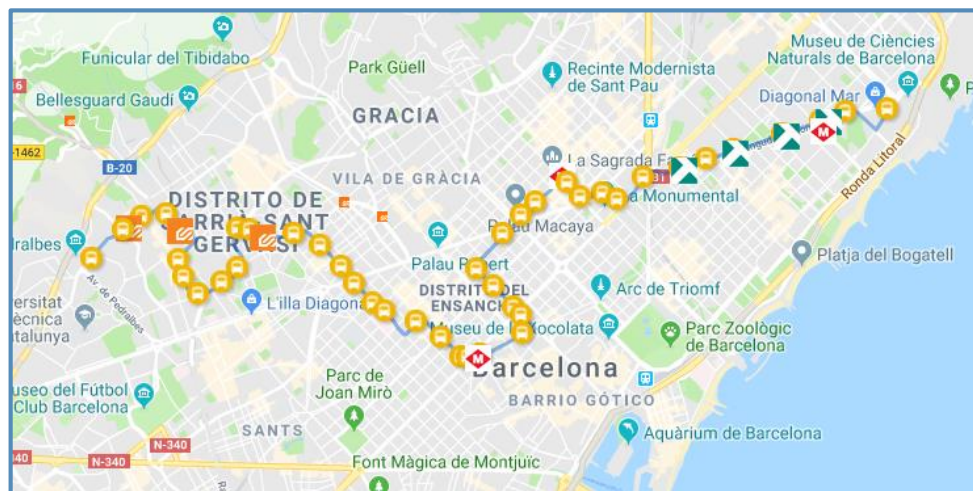

RECORREGUT

SENTIT 2: DIAGONAL MAR – AV. PEDRALBES

Ordre	Codi	Nom	Municipi
101	002689	Diagonal Mar	Barcelona
102	001890	Diagonal - Josep Pla	Barcelona
103	001891	Diagonal - Selva de Mar	Barcelona
104	001892	Diagonal - Fluvà	Barcelona
105	001893	Diagonal - Parc del Poblenou	Barcelona
106	001894	Diagonal - Rambla del Poblenou	Barcelona
107	001880	Diagonal - Roc Boronat	Barcelona
108	009323	Glòries Catalanes, 8-15	Barcelona
109	000318	Padilla - Gran Via	Barcelona
110	107440	Av. Diagonal - Padilla	Barcelona
111	003370	Marina - Av. Diagonal	Barcelona
112	000840	Marina - València	Barcelona
113	003341	Mallorca - Nàpols	Barcelona
114	001227	Mallorca - Pg. Sant Joan	Barcelona
115	000504	Mallorca - Girona	Barcelona
116	001490	Pau Claris - Mallorca	Barcelona
117	000174	Pau Claris - Aragó	Barcelona
118	000226	Pau Claris - Gran Via	Barcelona
119	109959	Pau Claris - Gran Via Corts C	Barcelona
120	001082	Rda. Sant Pere - Pl. de Catalunya	Barcelona
121	001124	Ronda Universitat - Pl. Universitat	Barcelona
122	000007	Pl. Universitat	Barcelona
123	000316	Aribau - Gran Via	Barcelona
124	000058	Aribau - Aragó	Barcelona
125	000166	Mallorca - Muntaner	Barcelona
126	000214	Casanova - Hospital Clínic	Barcelona
127	001088	Casanova - París	Barcelona
128	000282	Casanova - Diagonal	Barcelona
129	000988	Santaló - Travessera de Gràcia	Barcelona
130	000989	Santaló - Mercat Galvany	Barcelona
131	001527	Via Augusta - Amigó	Barcelona
132	002625	Ganduxer - Via Augusta	Barcelona
133	001940	Mitre - Ganduxer	Barcelona
134	001941	Mitre - Doctor Fleming	Barcelona
135	000487	Mitre - Prat de la Riba	Barcelona
136	000239	Manuel Girona - Carles III	Barcelona
137	000699	Benet Mateu - Manuel de Falla	Barcelona
138	000702	Pl. Artós	Barcelona
139	000133	Via Augusta - Pau Alcover	Barcelona
140	000134	Pg. Bonanova	Barcelona
141	001637	Pg. Reina Elisenda - Major de Sarrià	Barcelona
142	002681	Pg. Reina Elisenda - Av. JV Foix	Barcelona
143	003529	Av. Pedralbes - Bisbe Català	Barcelona