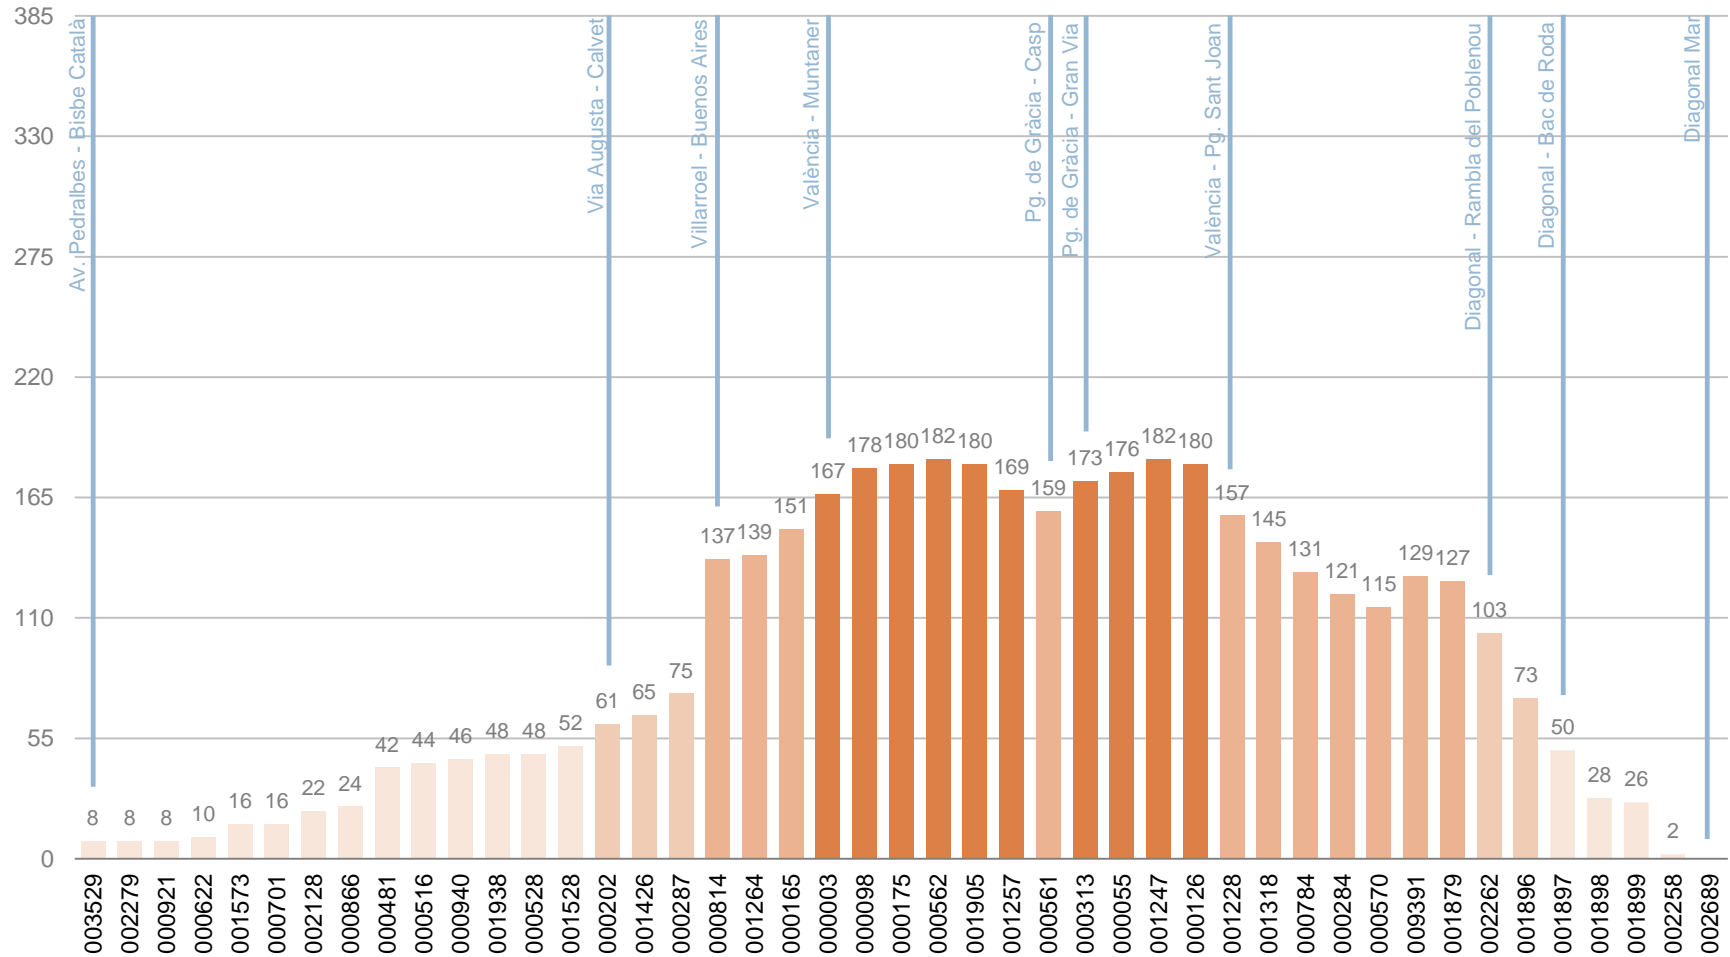

CÀRREGA

Viatgers en el conjunt del dia que porta l'autobús després de cada parada

SENTIT 1: AV. PEDRALBES – DIAGONAL MAR