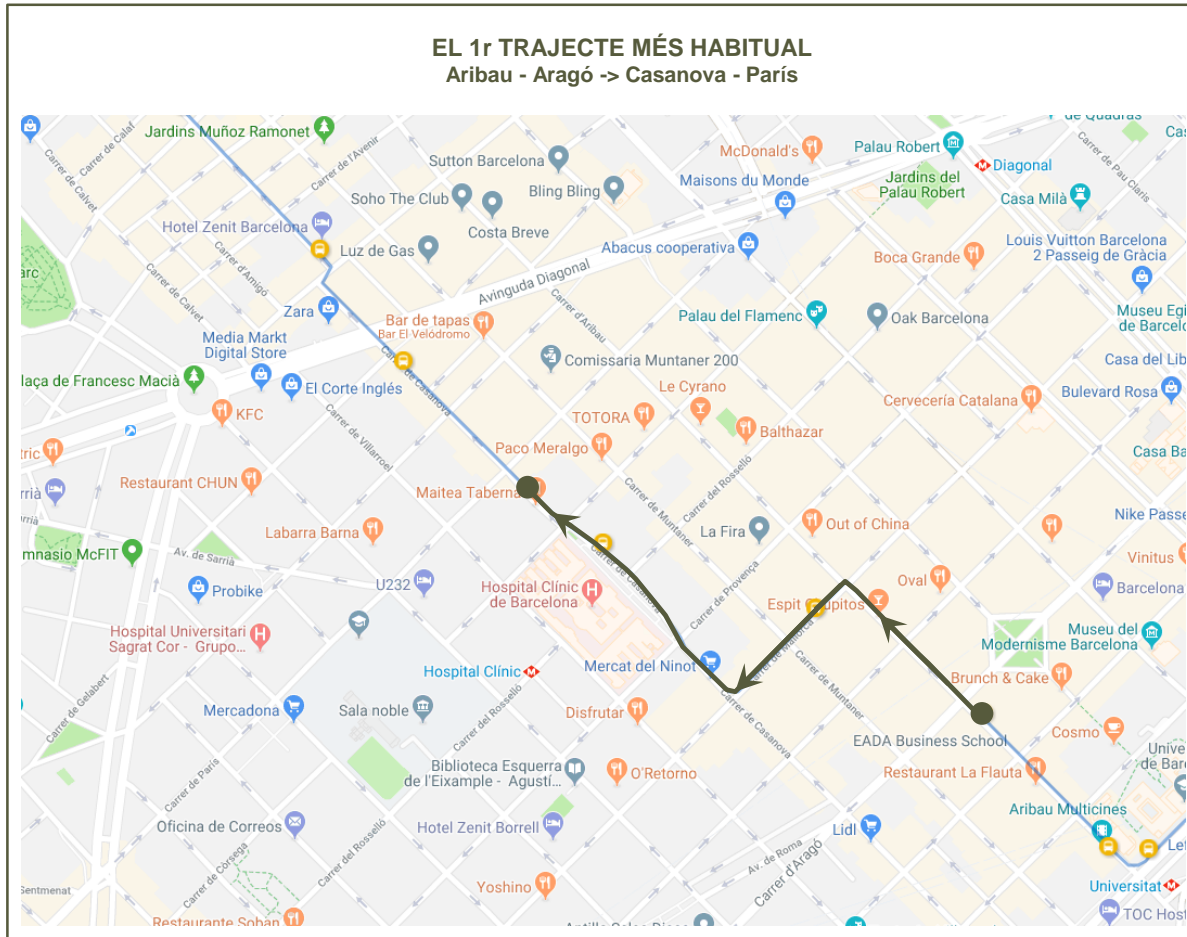

3r

10 viatgers

PRINCIPALS TRAJECTES

Els trajectes que més viatgers han realitzat

SENTIT 1: AV. PEDRALBES – DIAGONAL MAR

3r

10 viatgers

PRINCIPALS TRAJECTES

Els trajectes que més viatgers han realitzat

SENTIT 1: AV. PEDRALBES – DIAGONAL MAR

3r

10 viatgers

PRINCIPALS TRAJECTES

Els trajectes que més viatgers han realitzat

SENTIT 1: AV. PEDRALBES – DIAGONAL MAR

3r

10 viatgers

PRINCIPALS TRAJECTES

Els trajectes que més viatgers han realitzat

SENTIT 2: DIAGONAL MAR – AV. PEDRALBES

PRINCIPALS TRAJECTES
Els trajectes que més viatgers han realitzat
SENTIT 2: DIAGONAL MAR – AV. PEDRALBES

1r

18 viatgers

PRINCIPALS TRAJECTES

Els trajectes que més viatgers han realitzat

SENTIT 2: DIAGONAL MAR – AV. PEDRALBES

3r

16 viatgers

TEMPS ENTRE PARADES I TEMPS DE REGULACIÓ I RETARD