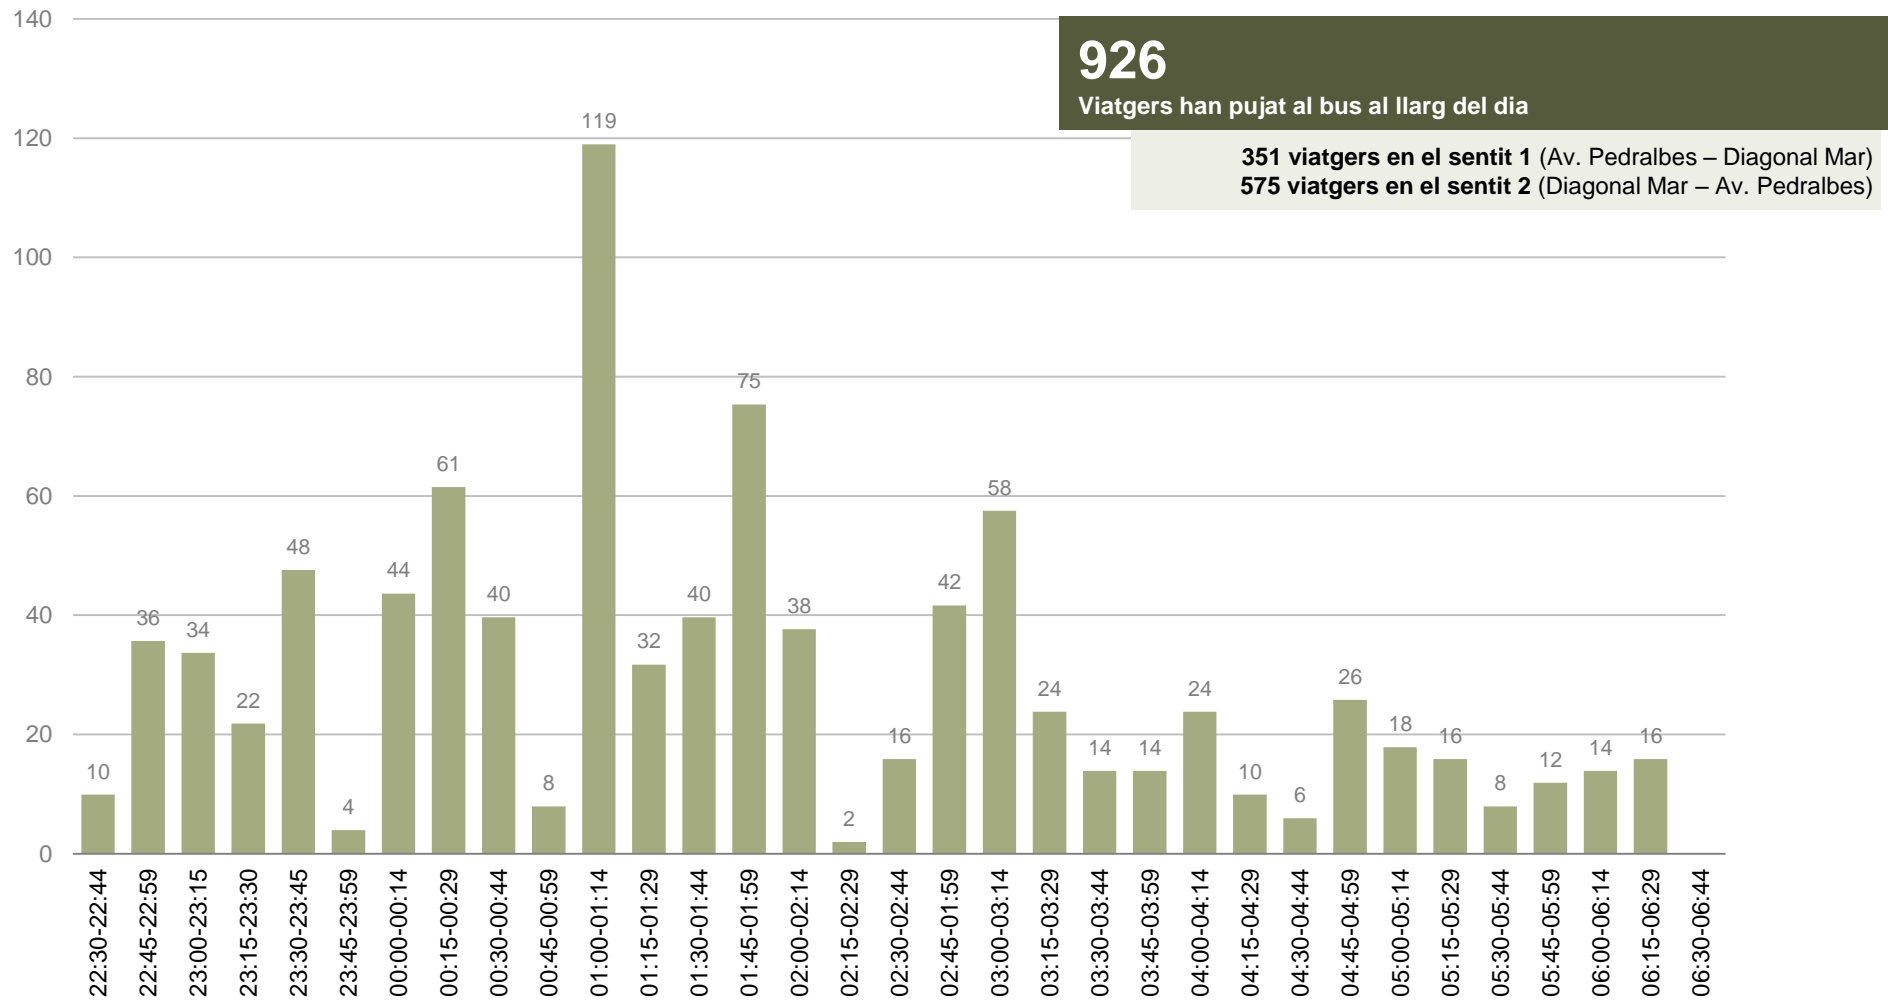

TORN AFORAT

TORN NO AFORAT

FITXA TÈCNICA

- **Línia aforada.** N7.
- **Població objectiu.** Usuaris de la línia N7 el dia de l'aforament.
- **Tècnica d'investigació.** Aforament d'usuaris d'autobús.
- **Data de l'aforament.** Dissabte 3 de març de 2018.
- **Horari de l'aforament.** De 22:40h a 06:43h.
- **Torns aforats.** S'han aforat tres dels sis torns que té la línia:
 - Torn 1: 22:40h – AFORAT
 - Torn 2: 23:00h – AFORAT
 - Torn 3: 23:20h – NO AFORAT
 - Torn 4: 23:20h – NO AFORAT
 - Torn 5: 23:40h – AFORAT
 - Torn 6: 00:00h – NO AFORAT
- **Ponderació.** Les dades recollides s'han expandit per cobrir tots els vehicles que donen servei a aquella línia, tant els aforats com els que no. Per tant, els 467 viatgers aforats s'han elevat a 926, que són les validacions registrades a tots els vehicles de la línia el dia del treball de camp, segons la informació facilitada per l'AMB. Així, doncs, les dades de viatgers que es presenten en aquest informe s'ofereixen ponderades, excepte quan es mostren dades expedició per expedició.
- **Tipus de vehicle.** S'ha considerat que el tipus de vehicle és el estàndard, amb capacitat per a 90 persones.
- **Equip de camp.** 9 entrevistadors, 2 supervisors i una coordinadora.

RESULTATS

DISTRIBUCIÓ DELS VIATGERS PER QUART D'HORA, PUJADES I BAIXADES I CÀRREGA

DISTRIBUCIÓ DELS VIATGERS PER QUART D'HORA

Viatgers que pugen al bus per fraccions de quart d'hora

PUJADES I BAIXADES

Viatgers en el conjunt del dia segons parada de pujada i de baixada

SENTIT 1: AV. PEDRALBES – DIAGONAL MAR

La parada on més viatgers pugen és la de Villarroel - Buenos Aires.

La parada on més viatgers baixen és la de Pl. de Catalunya - Ronda Sant Pere.

PUJADES I BAIXADES

Viatgers en el conjunt del dia segons parada de pujada i de baixada

SENTIT 2: DIAGONAL MAR – AV. PEDRALBES

La parada on més viatgers pugen és Aribau - Gran Via.

La parada on més viatgers baixen és la de Santaló - Travessera de Gràcia.