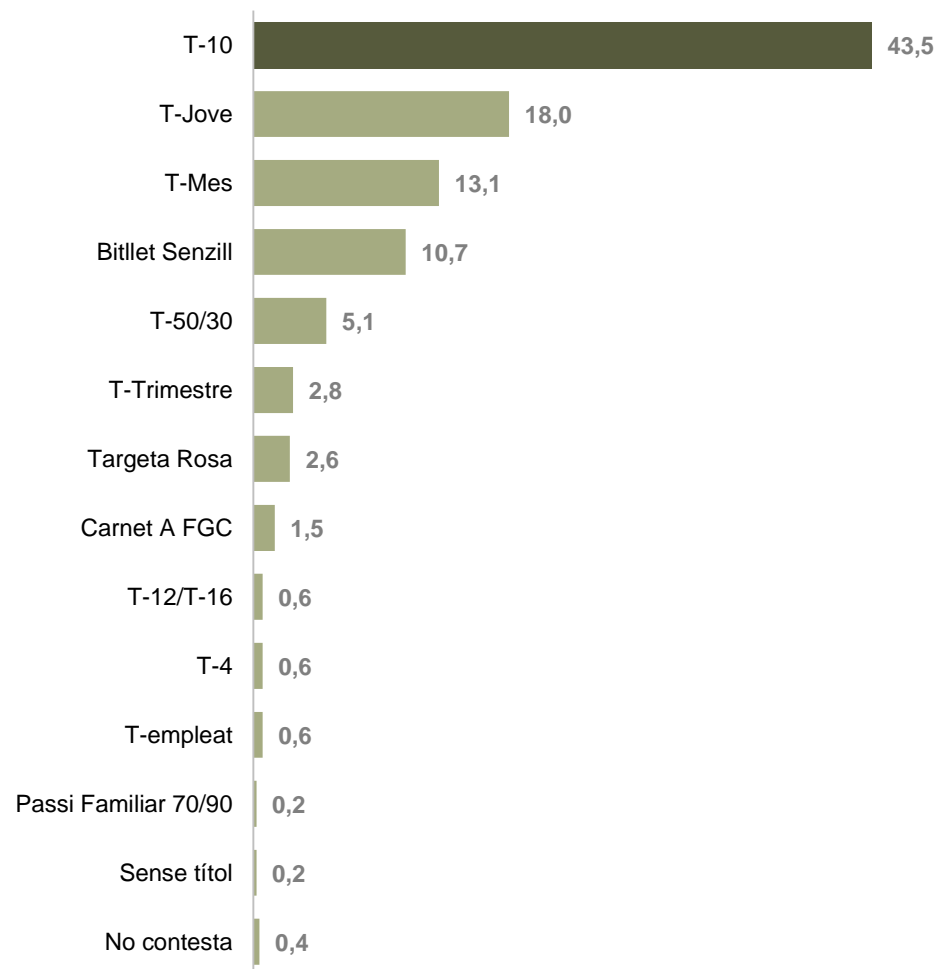

00:03

Temps mitjà de regulació

00:02

Temps mínim mitjà de regulació**

VIATGERS SEGONS TÍTOL DE TRANSPORT

VIATGERS SEGONS TÍTOL DE TRANSPORT

Distribució dels viatgers segons títols de transport (%)

TAULA RESUM

TAULA RESUM

Principals indicadors de la línia

	SENTIT 1: Av. Pedralbes - Diagonal Mar	SENTIT 2: Diagonal Mar - Av. Pedralbes	TOTAL
Tipus de vehicle	Estàndard	Estàndard	Estàndard
Capacitat màxima	90	90	90
Expedicions	21	21	
Temps mitjà de regulació			00:06
Temps mínim mitjà de regulació			00:03
Viatgers	351	575	926
Càrrega màxima total	182	327	327
Expedició més carregada	00:02-00:56	01:04-02:21	01:04-02:21
Càrrega màxima en una expedició	24	47	47
Ocupació amb càrrega màxima	26,7%	52,2%	52,2%
Factor de càrrega punta	2,6%	5,1%	5,1%
Títol de transport més habitual			T-10
Trajecte més habitual	Villarroel - Buenos Aires -> Pl. de Catalunya - Ronda Sant Pere	Aribau - Gran Via -> Santaló - Travessera de Gràcia i Aribau - Aragó -> Casanova - París	Aribau - Gran Via -> Santaló - Travessera de Gràcia i Aribau - Aragó -> Casanova - París