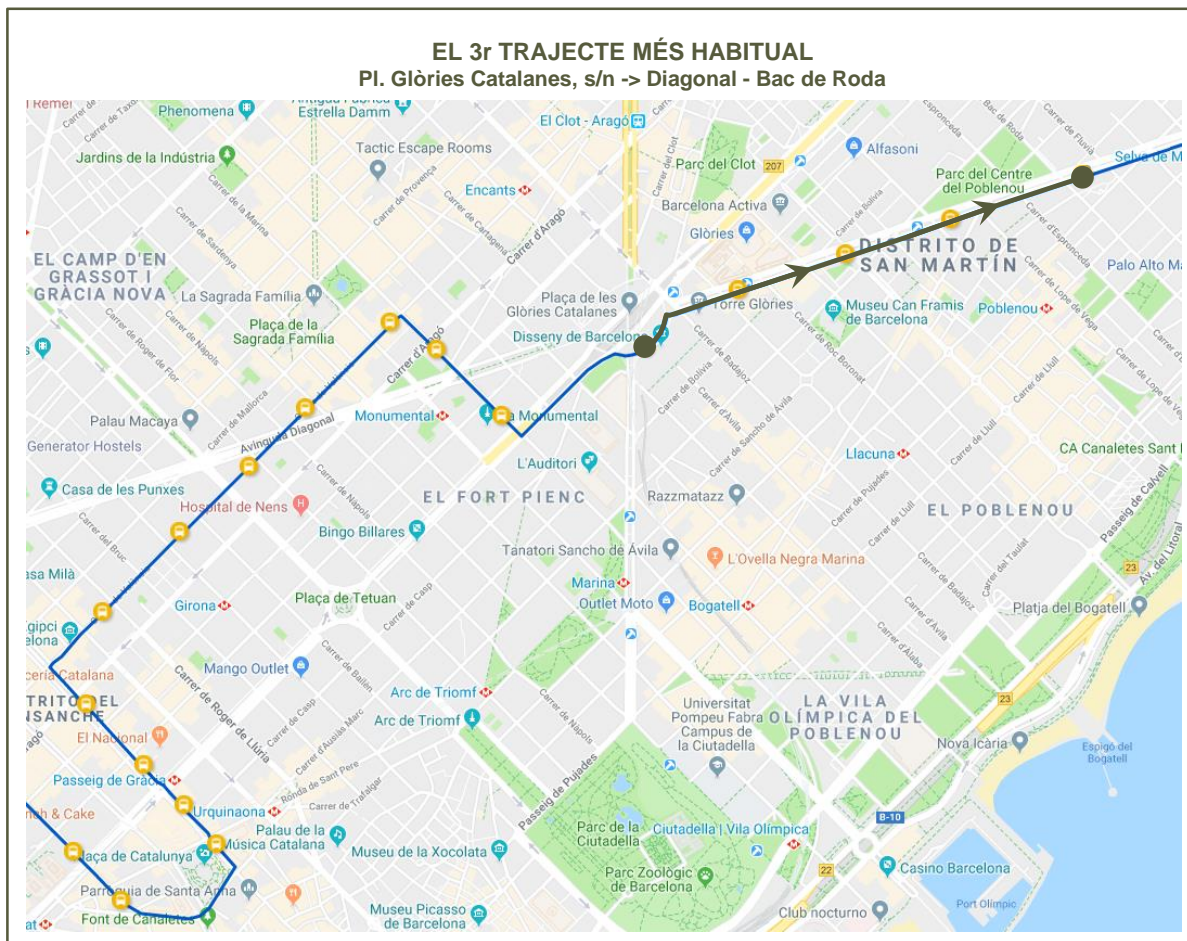

3r

10 viatgers

PRINCIPALS TRAJECTES

Els trajectes que més viatgers han realitzat

SENTIT 1: AV. PEDRALBES – DIAGONAL MAR

3r

10 viatgers

PRINCIPALS TRAJECTES

Els trajectes que més viatgers han realitzat

SENTIT 1: AV. PEDRALBES – DIAGONAL MAR

3r

10 viatgers

PRINCIPALS TRAJECTES

Els trajectes que més viatgers han realitzat

SENTIT 1: AV. PEDRALBES – DIAGONAL MAR

3r

10 viatgers

PRINCIPALS TRAJECTES

Els trajectes que més viatgers han realitzat

SENTIT 2: DIAGONAL MAR – AV. PEDRALBES

PRINCIPALS TRAJECTES
Els trajectes que més viatgers han realitzat
SENTIT 2: DIAGONAL MAR – AV. PEDRALBES

1r

18 viatgers

PRINCIPALS TRAJECTES

Els trajectes que més viatgers han realitzat

SENTIT 2: DIAGONAL MAR – AV. PEDRALBES

3r

16 viatgers

TEMPS ENTRE PARADES I TEMPS DE REGULACIÓ I RETARD