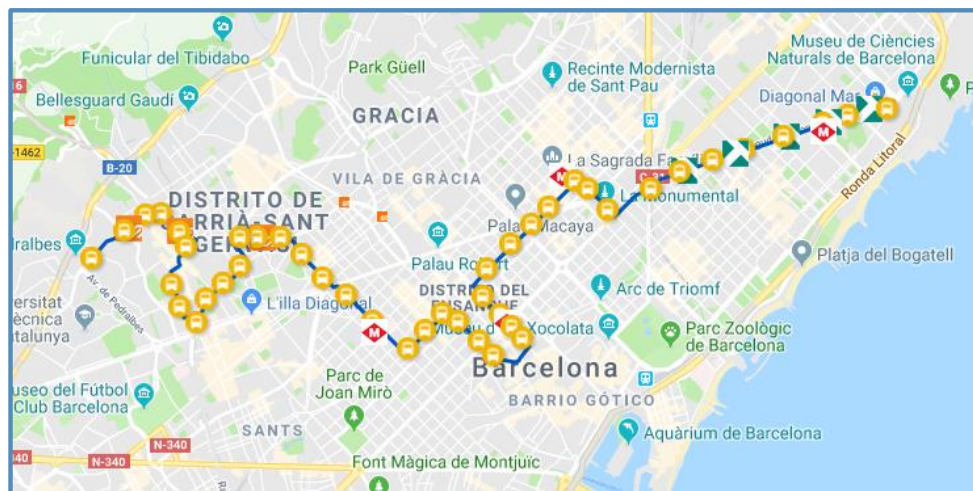

RECORREGUT

SENTIT 1: AV. PEDRALBES – DIGONAL MAR

Ordre	Codi	Nom	Municipi
1	003529	Av. Pedralbes - Bisbe Català	Barcelona
2	002279	Pg. Reina Eisenda - Av. JV Foix	Barcelona
3	000921	Pl. de Sarrià	Barcelona
4	000622	Pg. Bonanova	Barcelona
5	001573	Via Augusta - Els Vergós	Barcelona
6	000701	Els Vergós	Barcelona
7	002128	Capità Arenas - Manuel de Falla	Barcelona
8	000866	Capità Arenas - Pg. Manuel Girona	Barcelona
9	000481	Maria Cristina - Carles III	Barcelona
10	000516	Carles III - Numància	Barcelona
11	000940	Mitre - Av. Sarrià	Barcelona
12	001938	Mitre - Doctor Fleming	Barcelona
13	000528	Via Augusta - Rda. General Mitre	Barcelona
14	001528	Via Augusta - Ganduxer	Barcelona
15	000202	Via Augusta - Calvet	Barcelona
16	001426	Calvet - Tenor Viñas	Barcelona
17	000287	Calvet - Diagonal	Barcelona
18	000814	Villarroel - Buenos Aires	Barcelona
19	001264	Villarroel - Hospital Clínic	Barcelona
20	000165	València - Villarroel	Barcelona
21	000003	València - Muntaner	Barcelona
22	000098	València - Balmes	Barcelona
23	000175	Balmes - Aragó	Barcelona
24	000562	Balmes - Gran Via	Barcelona
25	001905	Balmes - Pelai	Barcelona
26	001257	Pl. de Catalunya - Ronda Sant Pere	Barcelona
27	000561	Pg. de Gràcia - Casp	Barcelona
28	000313	Pg. de Gràcia - Gran Via	Barcelona
29	000055	Pg. de Gràcia - Aragó	Barcelona
30	001247	València - Roger de Llúria	Barcelona
31	000126	Mercat de la Concepció	Barcelona
32	001228	València - Pg. Sant Joan	Barcelona
33	001318	València - Diagonal	Barcelona
34	000784	València - Lepant	Barcelona
35	000284	Lepant - Diagonal	Barcelona
36	000570	Lepant - Plaça de Toros Monumental	Barcelona
37	009391	Pl. Glòries Catalanes, s/n	Barcelona
38	001879	Diagonal - Ciutat de Granada	Barcelona
39	002262	Diagonal - Rambla del Poblenou	Barcelona
40	001896	Diagonal - Pere IV	Barcelona
41	001897	Diagonal - Bac de Roda	Barcelona
42	001898	Diagonal - Metro Selva de Mar	Barcelona
43	001899	Diagonal - Agricultura	Barcelona
44	002258	Av. Diagonal - Rambla de Prim	Barcelona
45	002689	Diagonal Mar	Barcelona