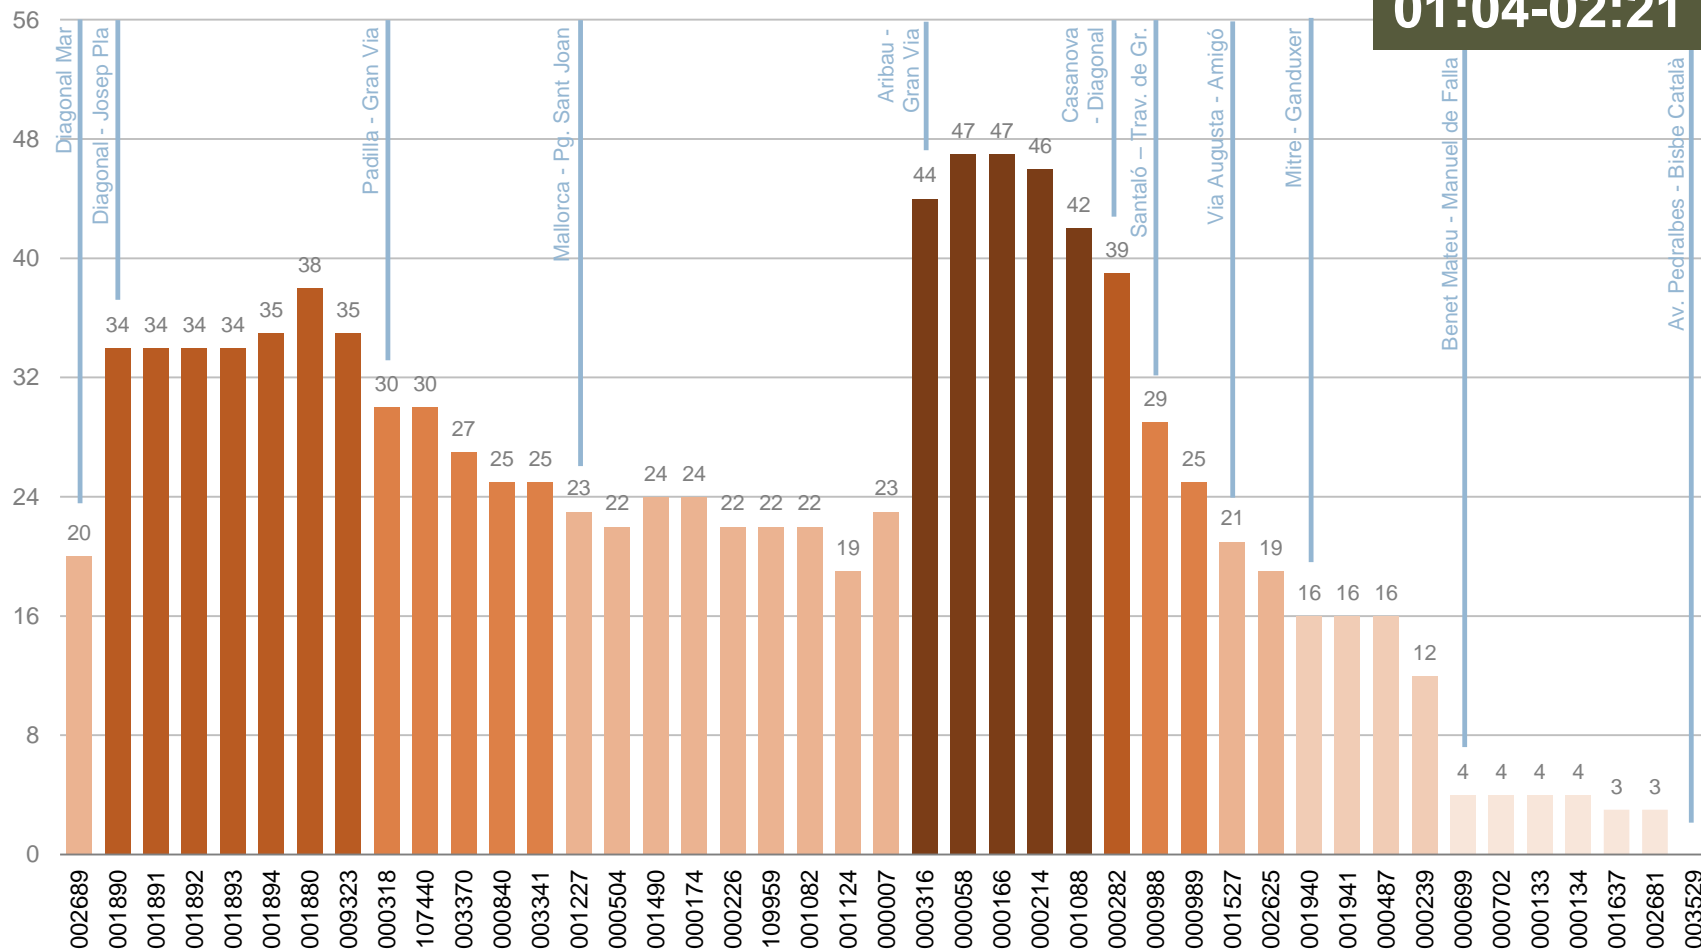

CÀRREGA DE L'EXPEDICIÓ MÉS CARREGADA

Viatgers que porta l'autobús de l'expedició més carregada després de cada parada

SENTIT 2: DIAGONAL MAR – AV. PEDRALBES

Expedició més carregada en el sentit 2:
01:04-02:21