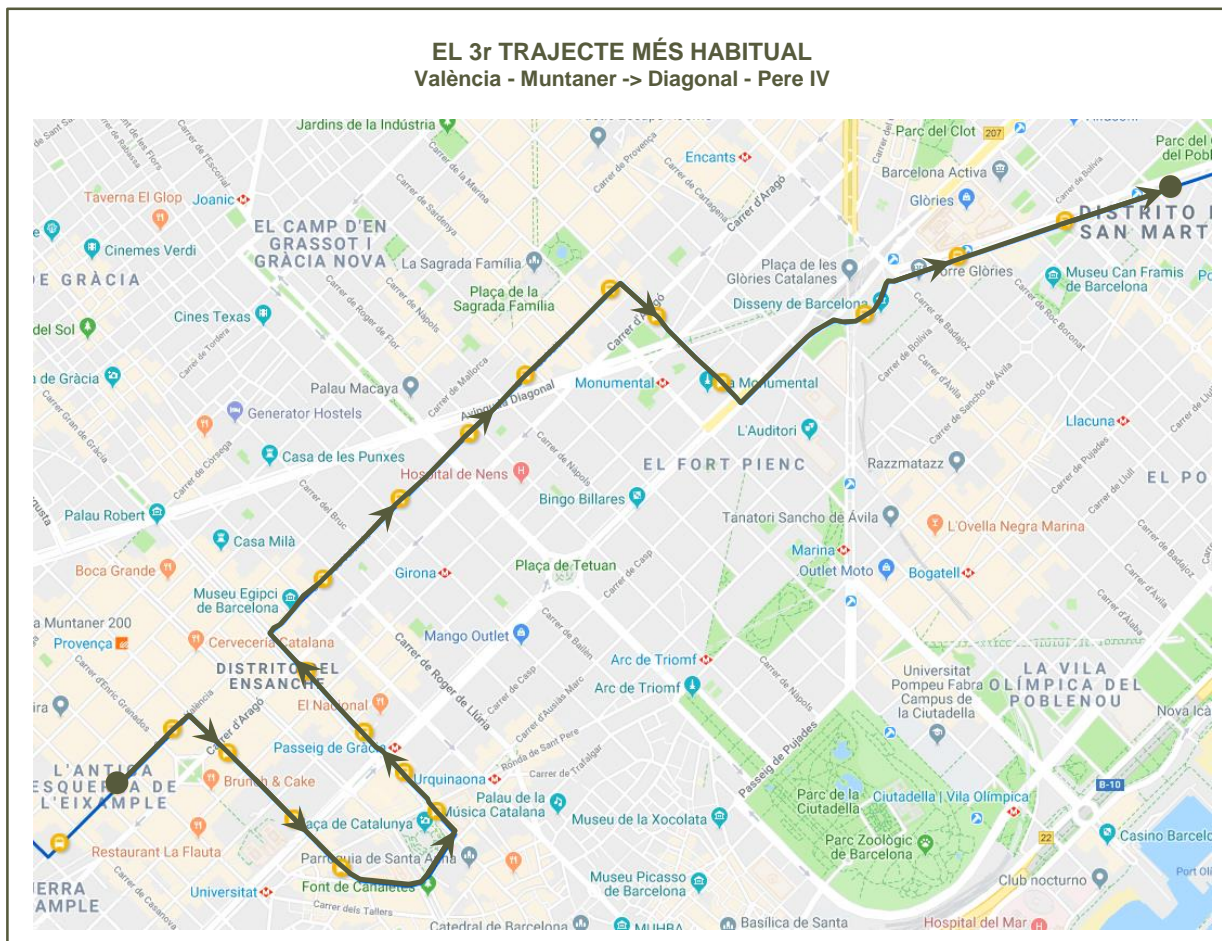

SENTIT 2: DIAGONAL MAR – AV. PEDRALBES

Expedició més carregada en el sentit 2:
01:04-02:21

MATRIU ORIGEN-DESTINACIÓ I PRINCIPALS TRAJECTES

PRINCIPALS TRAJECTES

Els trajectes que més viatgers han realitzat

SENTIT 1: AV. PEDRALBES – DIAGONAL MAR

PRINCIPALS TRAJECTES
 Els trajectes que més viatgers han realitzat
SENTIT 1: AV. PEDRALBES – DIAGONAL MAR

1r

16 viatgers

2n

12 viatgers

PRINCIPALS TRAJECTES
Els trajectes que més viatgers han realitzat
SENTIT 1: AV. PEDRALBES – DIAGONAL MAR

3r

10 viatgers

PRINCIPALS TRAJECTES

Els trajectes que més viatgers han realitzat

SENTIT 1: AV. PEDRALBES – DIAGONAL MAR

3r

10 viatgers

PRINCIPALS TRAJECTES

Els trajectes que més viatgers han realitzat

SENTIT 1: AV. PEDRALBES – DIAGONAL MAR

3r

10 viatgers

PRINCIPALS TRAJECTES

Els trajectes que més viatgers han realitzat

SENTIT 1: AV. PEDRALBES – DIAGONAL MAR

3r