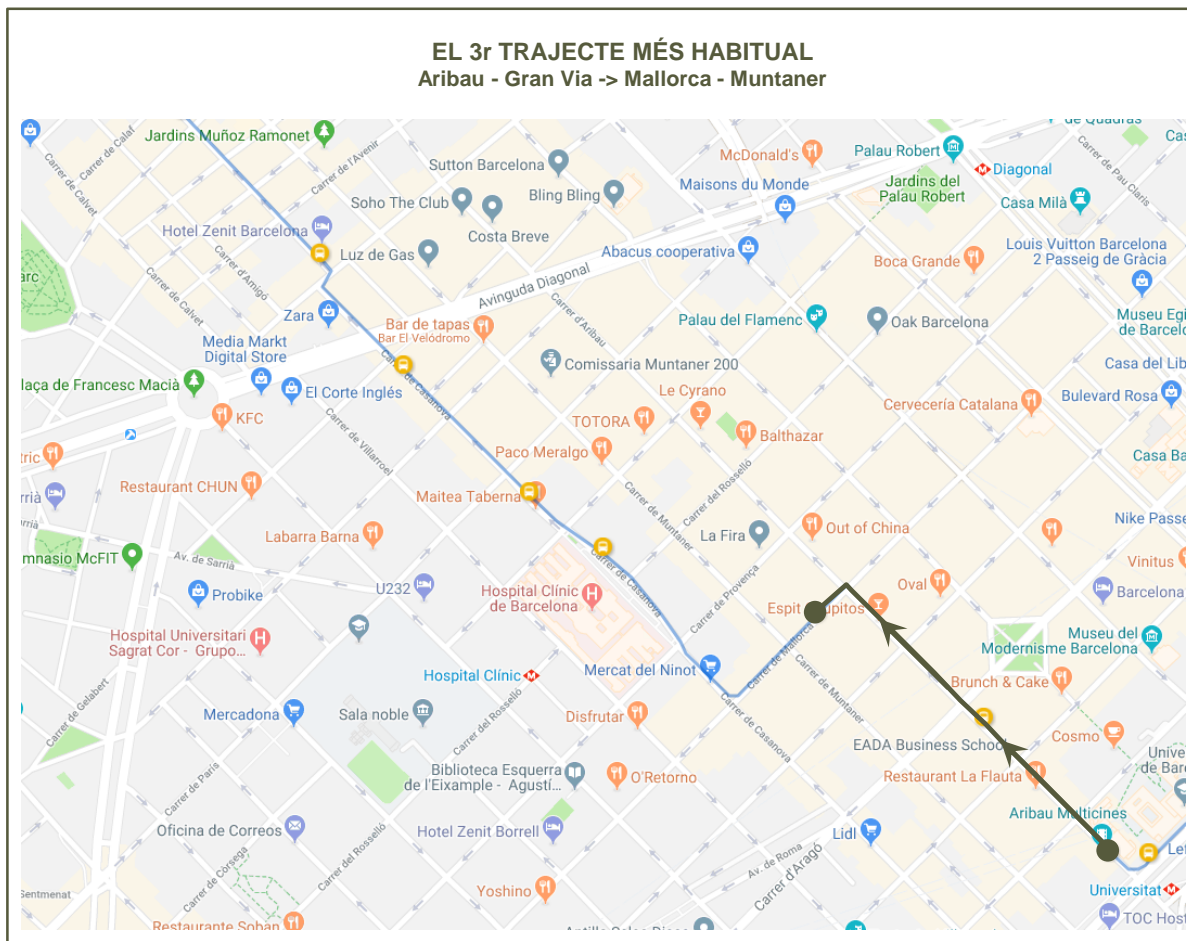

3r

10 viatgers

PRINCIPALS TRAJECTES

Els trajectes que més viatgers han realitzat

SENTIT 1: AV. PEDRALBES – DIAGONAL MAR

3r

10 viatgers

PRINCIPALS TRAJECTES

Els trajectes que més viatgers han realitzat

SENTIT 1: AV. PEDRALBES – DIAGONAL MAR

3r

10 viatgers

PRINCIPALS TRAJECTES

Els trajectes que més viatgers han realitzat

SENTIT 1: AV. PEDRALBES – DIAGONAL MAR

3r

10 viatgers

PRINCIPALS TRAJECTES

Els trajectes que més viatgers han realitzat

SENTIT 2: DIAGONAL MAR – AV. PEDRALBES

PRINCIPALS TRAJECTES
Els trajectes que més viatgers han realitzat
SENTIT 2: DIAGONAL MAR – AV. PEDRALBES

1r

18 viatgers

PRINCIPALS TRAJECTES

Els trajectes que més viatgers han realitzat

SENTIT 2: DIAGONAL MAR – AV. PEDRALBES

3r

16 viatgers

TEMPS ENTRE PARADES I TEMPS DE REGULACIÓ I RETARD