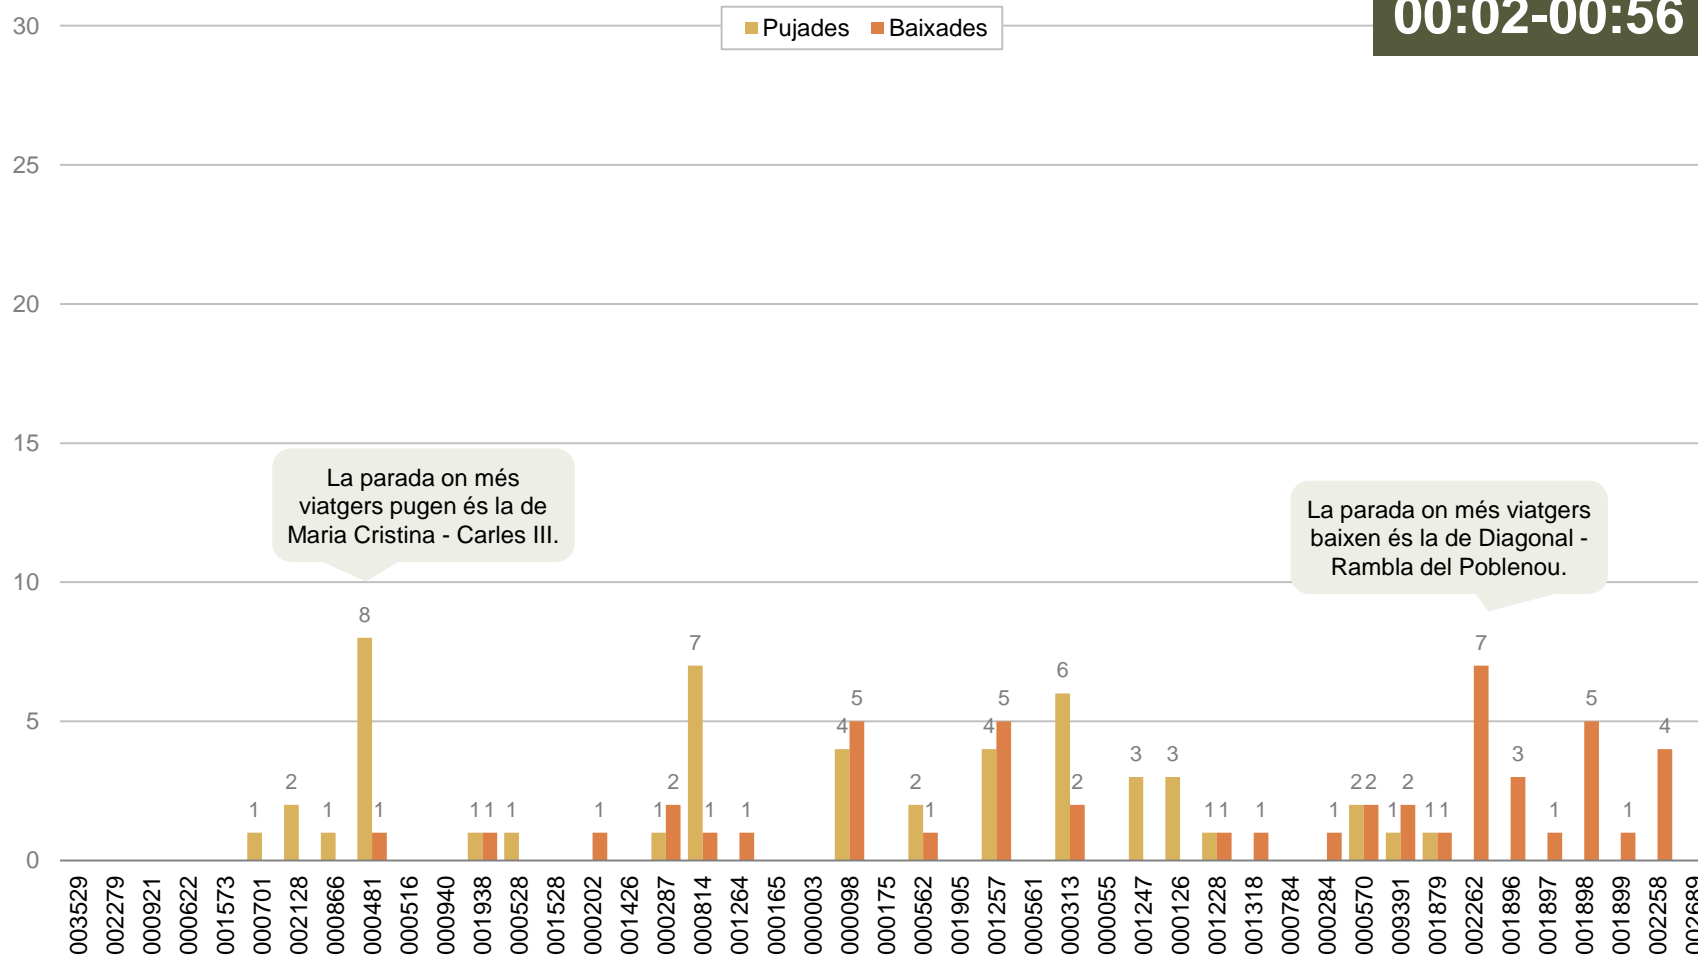

LLEGGENDA DE COLORS**

- Menys de 30 viatgers
- De 30 a 45 viatgers
- De 46 a 60 viatgers
- Més de 60 viatgers

PUJADES I BAIXADES DE L'EXPEDICIÓ MÉS CARREGADA

Viatgers de l'expedició més carregada segons parada de pujada i de baixada

SENTIT 1: AV. PEDRALBES – DIAGONAL MAR

Expedició més carregada en el sentit 1:

00:02-00:56

CÀRREGA DE L'EXPEDICIÓ MÉS CARREGADA

Viatgers que porta l'autobús de l'expedició més carregada després de cada parada