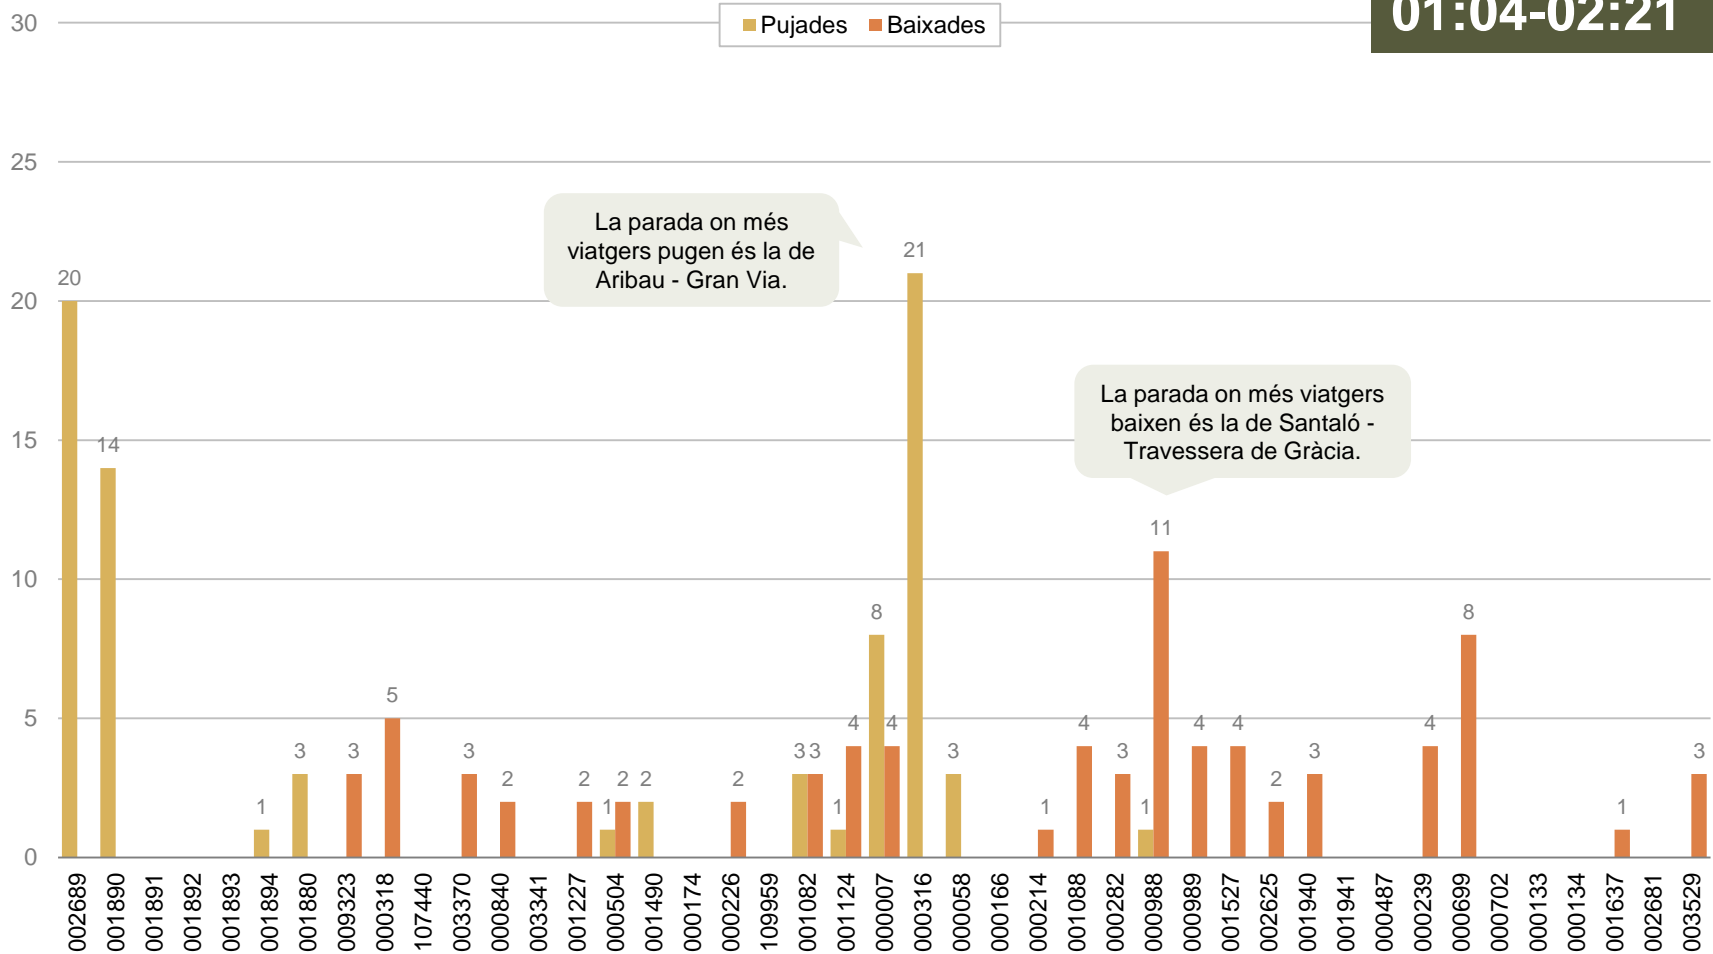

LLEGGENDA DE COLORS**

- Menys de 30 viatgers
- De 30 a 45 viatgers
- De 46 a 60 viatgers
- Més de 60 viatgers

PUJADES I BAIXADES DE L'EXPEDICIÓ MÉS CARREGADA

Viatgers de l'expedició més carregada segons parada de pujada i de baixada

SENTIT 1: AV. PEDRALBES – DIAGONAL MAR

Expedició més carregada en el sentit 1:
00:02-00:56

PUJADES I BAIXADES DE L'EXPEDICIÓ MÉS CARREGADA

Viatgers de l'expedició més carregada segons parada de pujada i de baixada

SENTIT 2: DIAGONAL MAR – AV. PEDRALBES

Expedició més carregada en el sentit 2:
01:04-02:21

CÀRREGA DE L'EXPEDICIÓ MÉS CARREGADA

Viatgers que porta l'autobús de l'expedició més carregada després de cada parada