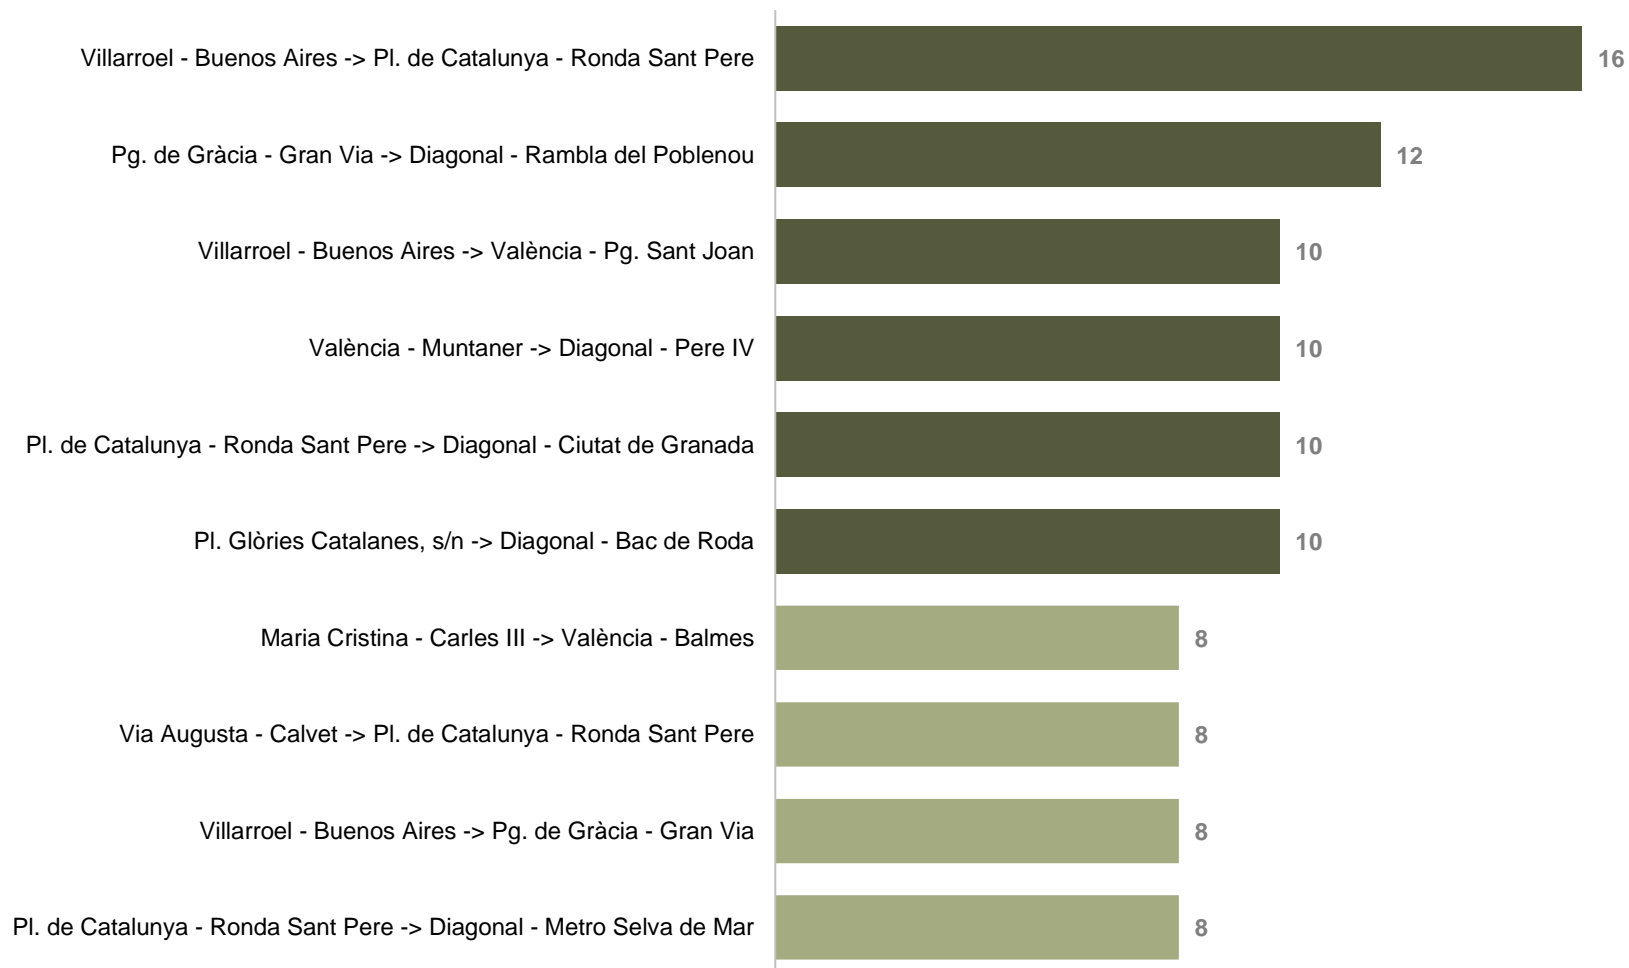

SENTIT 2: DIAGONAL MAR – AV. PEDRALBES

Expedició més carregada en el sentit 2:
01:04-02:21

MATRIU ORIGEN-DESTINACIÓ I PRINCIPALS TRAJECTES

PRINCIPALS TRAJECTES

Els trajectes que més viatgers han realitzat

SENTIT 1: AV. PEDRALBES – DIAGONAL MAR

PRINCIPALS TRAJECTES
 Els trajectes que més viatgers han realitzat
SENTIT 1: AV. PEDRALBES – DIAGONAL MAR

1r

16 viatgers

2n

12 viatgers

PRINCIPALS TRAJECTES
Els trajectes que més viatgers han realitzat
SENTIT 1: AV. PEDRALBES – DIAGONAL MAR

3r

10 viatgers

PRINCIPALS TRAJECTES

Els trajectes que més viatgers han realitzat

SENTIT 1: AV. PEDRALBES – DIAGONAL MAR

3r

10 viatgers

PRINCIPALS TRAJECTES