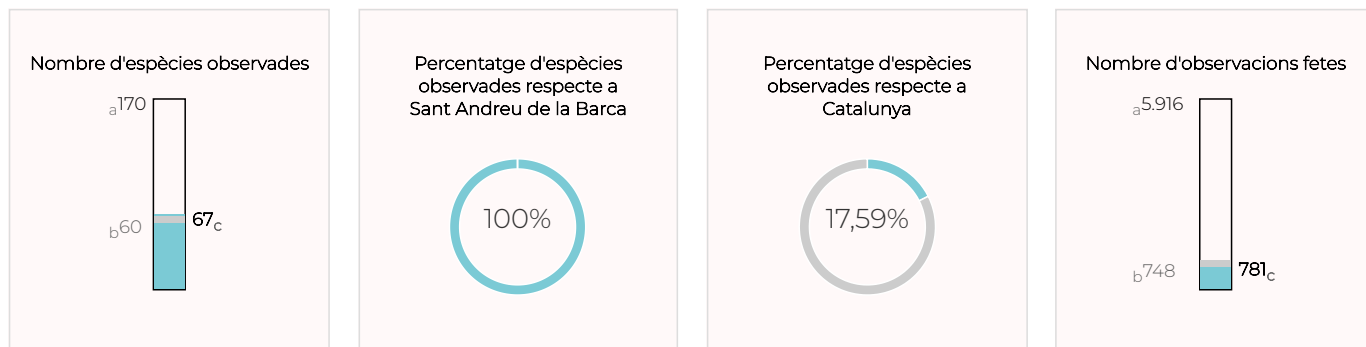

Nombre d'espècies d'ocells observades

LLEGENDA

- a: Màxim d'espècies o observacions en un parc o platja.
- b: Mitjana d'espècies o observacions en un parc o platja.
- c: Nombre d'espècies o observacions en aquest parc o platja.

Parc de la Solana