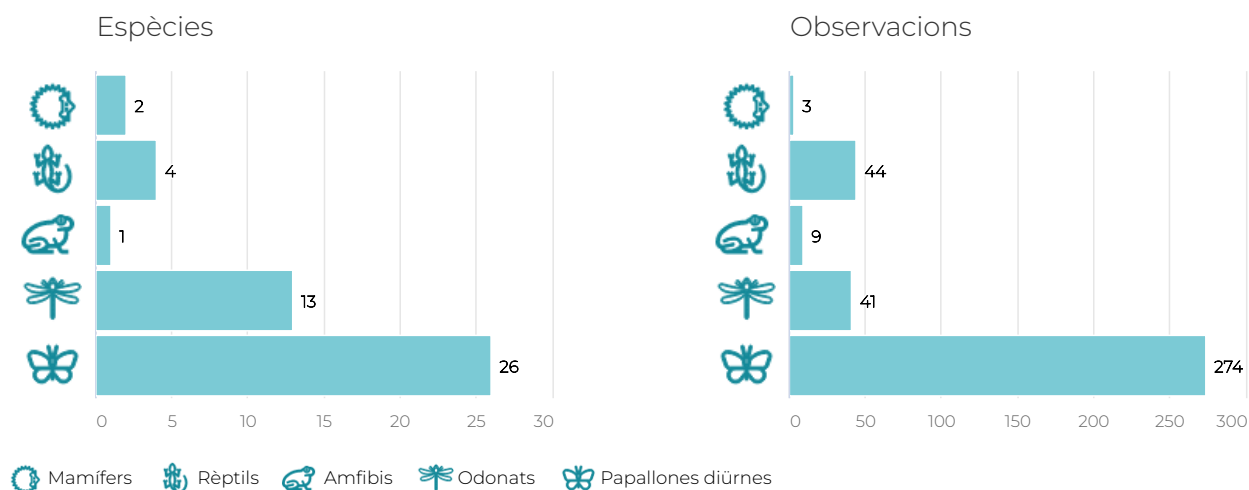

# INFORME ORNITOLÒGIC DE PARCS I PLATGES METROPOLITANS

Sant Andreu de la Barca · Dades 2024

	Espècie	Parc de la Solana
	Mosquiter de passa	●
	Mosquiter pàl·lid	●
	Mosquiter xiulaire	●
	Oreneta cua-rogenca	●
	Oreneta cuablanca	●
	Oreneta de ribera	●
	Oreneta vulgar	●
	Oriol	●
	Papamosques gris	●
	Pardal comú	●
	Pardal de bardissa	●
	Pardal roquer	●
	Pardal xarrec	●
	Passerell comú	●
	Periquito	●
	Picot garser gros	●
	Picot garser petit	●
	Picot verd ibèric	●
	Pinsà comú	●

# INFORME ORNITOLÒGIC DE PARCS I PLATGES METROPOLITANS

Sant Andreu de la Barca · Dades 2024

	Espècie	Parc de la Solana
	Pit-roig	
	Piula dels arbres	
	Polla d'aigua	
	Puput	
	Raspinell comú	
	Repicatalons	
	Roquerol	
	Rossinyol	
	Rossinyol bord	
	Rossinyol del Japó	
	Sit negre	
	Tallarol capnegre	
	Tallarol de casquet	
	Tallarol de garriga	
	Teixidor	
	Titella	
	Tord ala-roig	
	Tord comú	
	Tórtora	

# INFORME ORNITOLÒGIC DE PARCS I PLATGES METROPOLITANS

Sant Andreu de la Barca · Dades 2024

Espècie	Parc de la Solana
 Tórtora turca	●
 Trist	●
 Tudó	●●●
 Verdum	●
 Xarxet comú	●
 Xivita	●
 Xivitona	●
 Xoriguer comú	●

## Altra fauna observada durant el 2024