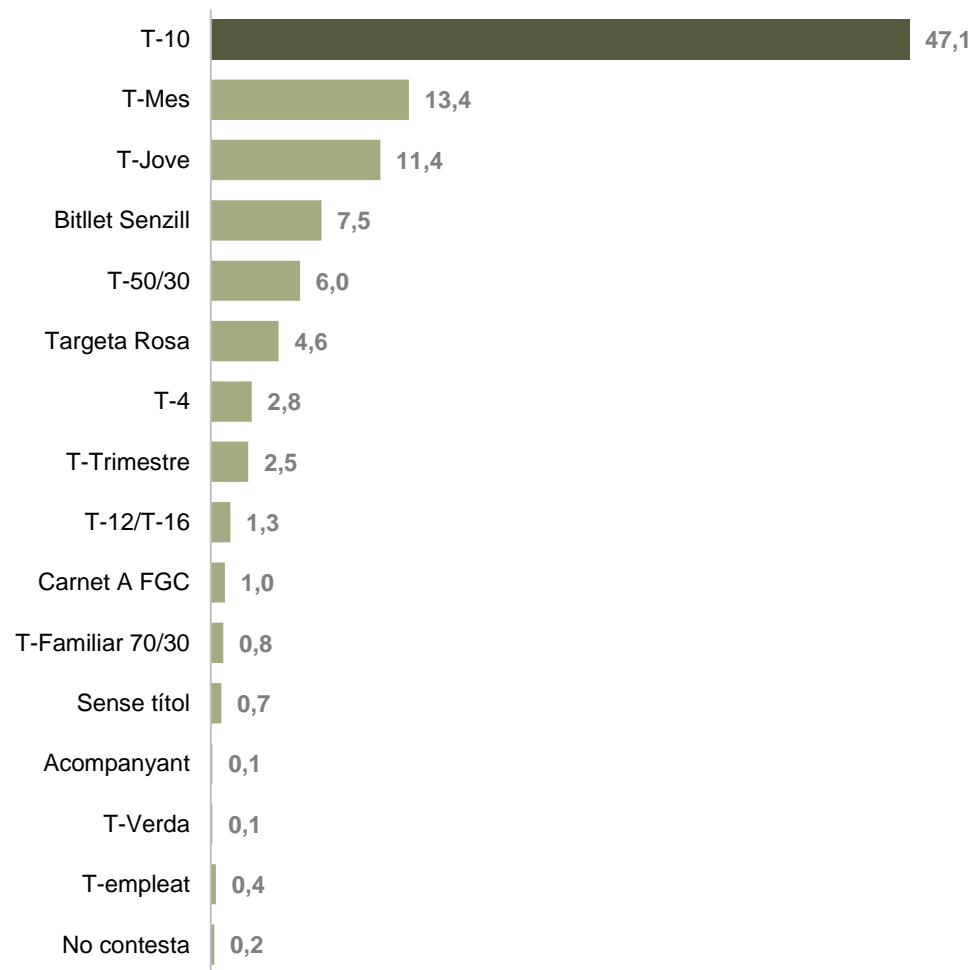

00:09

Temps mitjà de regulació

00:09

Temps mínim mitjà de regulació**

VIATGERS SEGONS TÍTOL DE TRANSPORT

VIATGERS SEGONS TÍTOL DE TRANSPORT

Distribució dels viatgers segons títols de transport (%)

TAULA RESUM