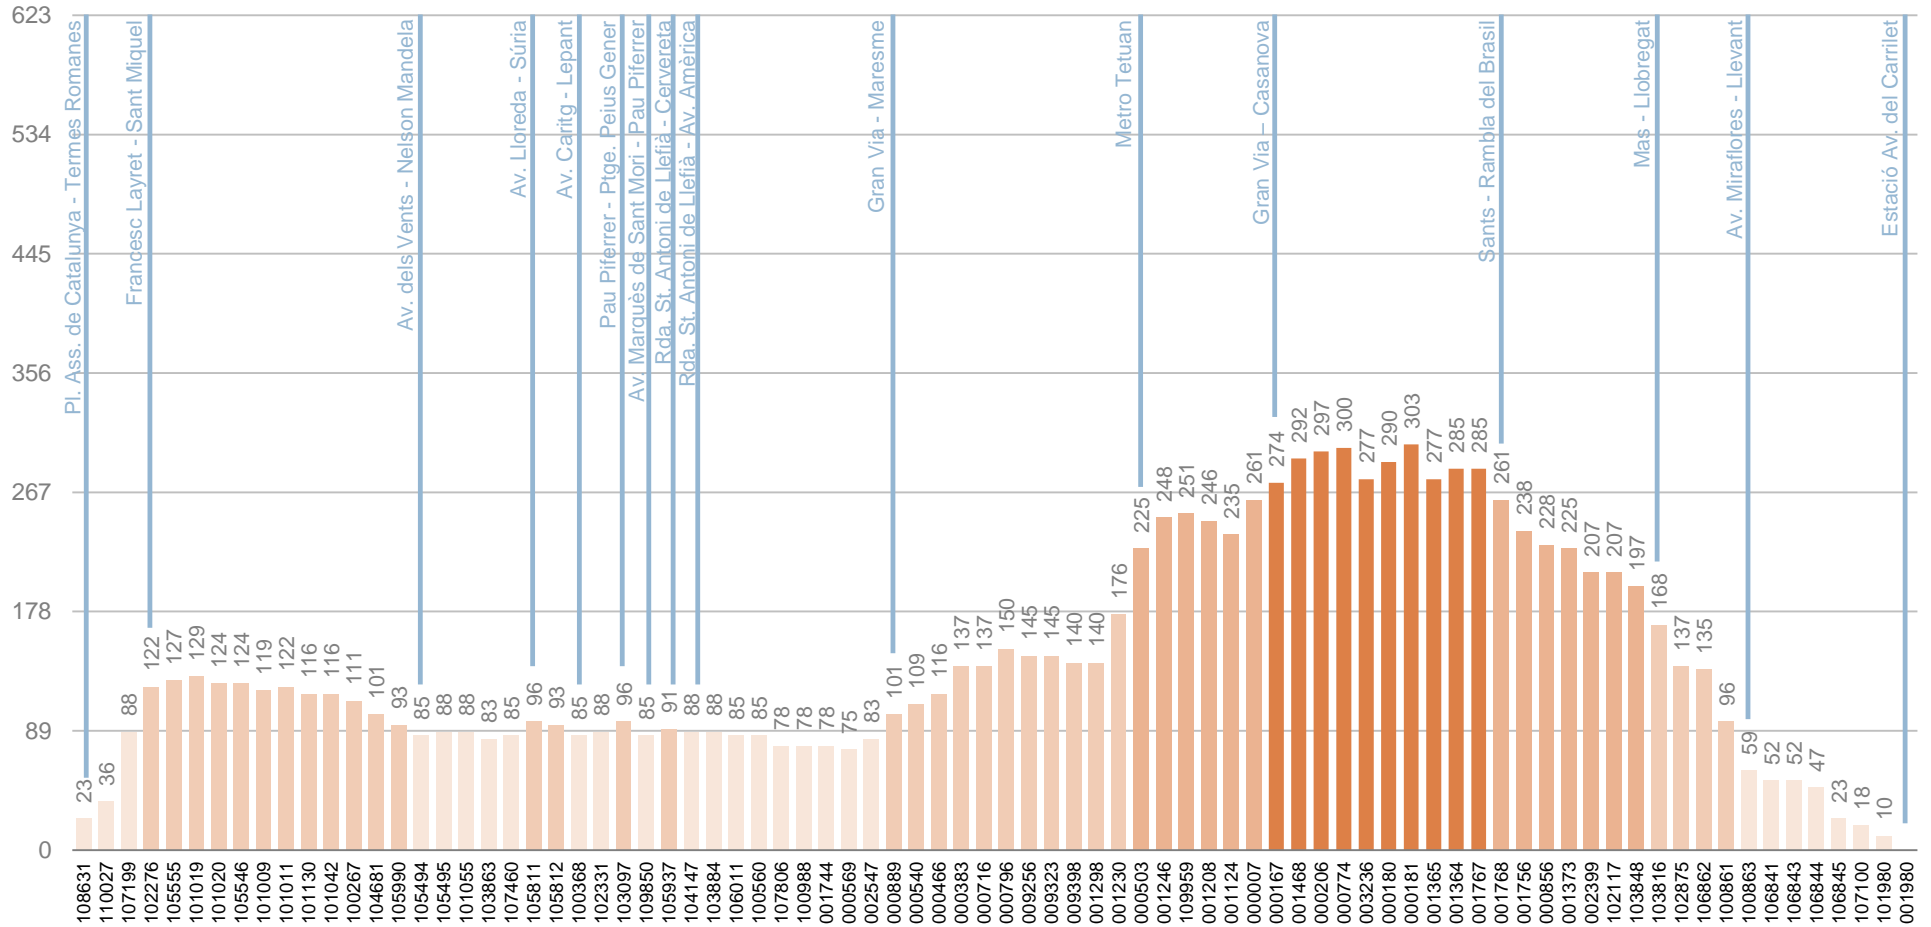

CÀRREGA

Viatgers en el conjunt del dia que porta l'autobús després de cada parada

SENTIT 2: BADALONA – L'HOSPITALET