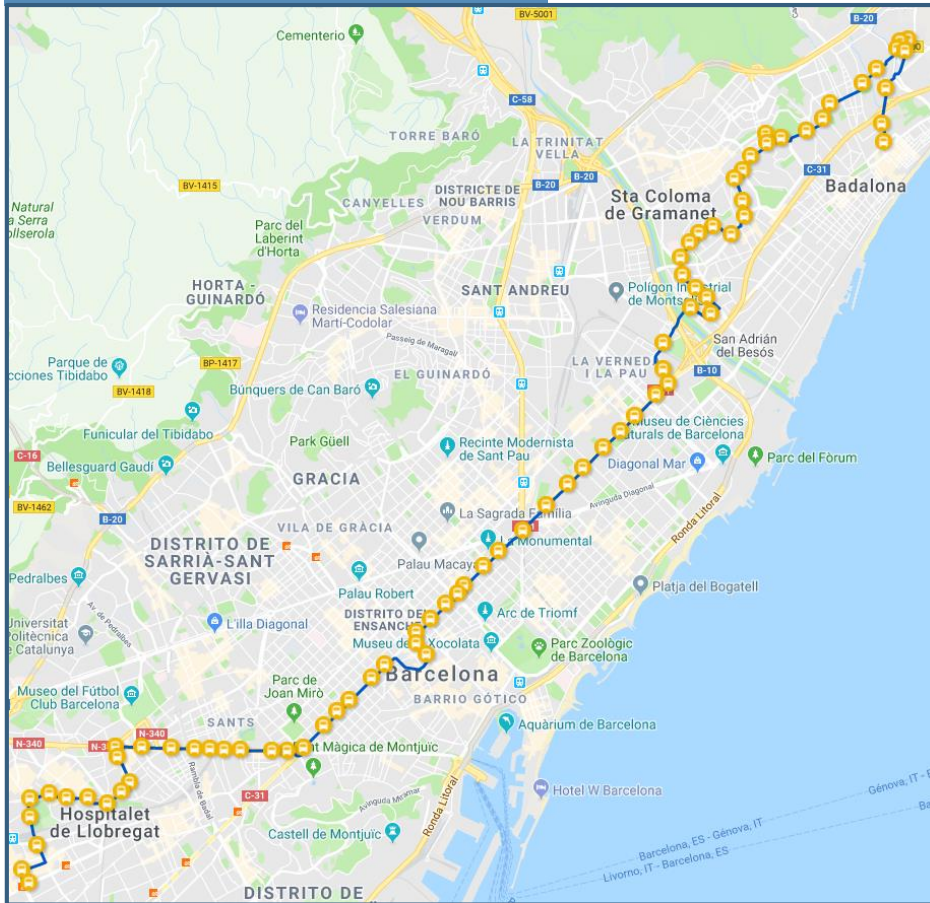

RECORREGUT

SENTIT 1: L'HOSPITALET – BADALONA