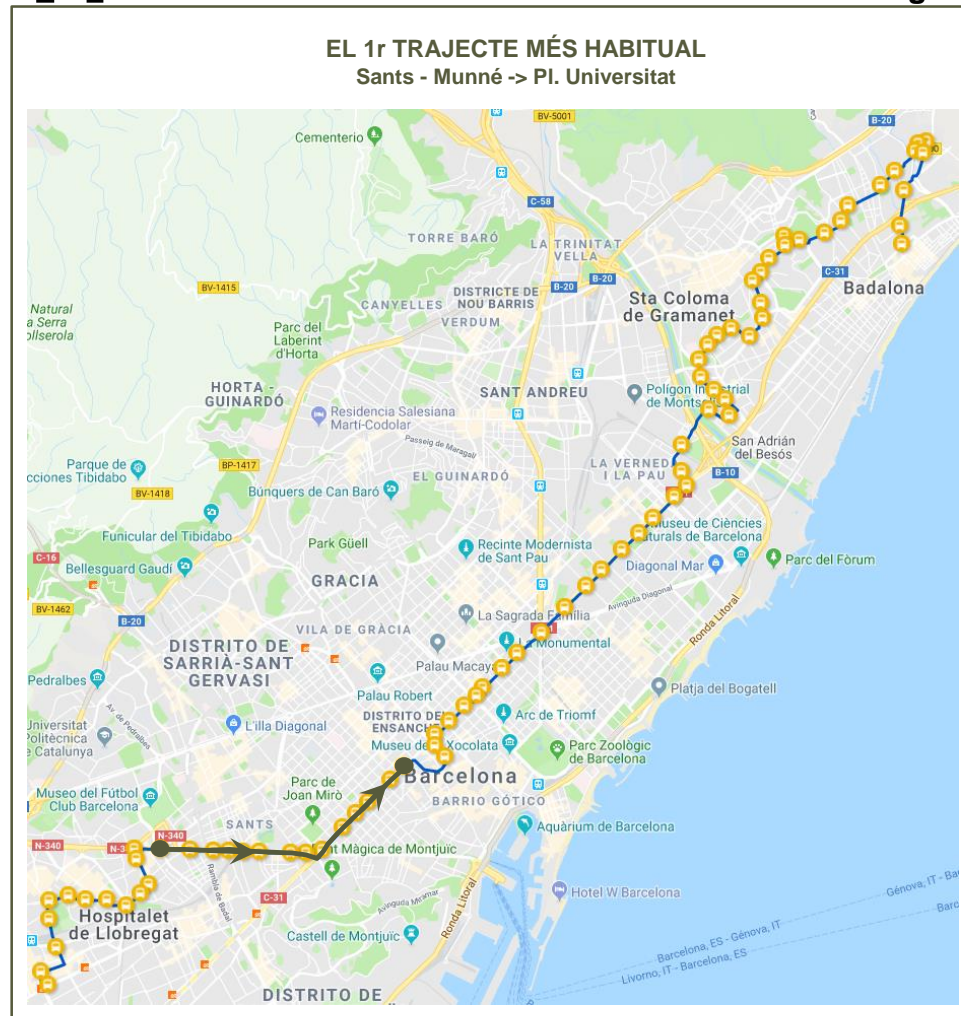

SENTIT 2: BADALONA – L'HOSPITALET

Expedició més carregada en el sentit 2:

23:46-01:31

La parada on més viatgers pugen és Pl. Universitat.

Les parades on més viatgers baixen són Arizala - Av. Madrid i Av. Miraflores - l'enginyer Moncunill.

MATRIU ORIGEN-DESTINACIÓ I PRINCIPALS TRAJECTES

PRINCIPALS TRAJECTES

Els trajectes que més viatgers han realitzat

SENTIT 1: L'HOSPITALET – BADALONA

PRINCIPALS TRAJECTES

Els trajectes que més viatgers han realitzat

SENTIT 1: L'HOSPITALET – BADALONA

1r

21 viatgers

PRINCIPALS TRAJECTES

Els trajectes que més viatgers han realitzat

SENTIT 2: BADALONA – L'HOSPITALET

PRINCIPALS TRAJECTES

Els trajectes que més viatgers han realitzat