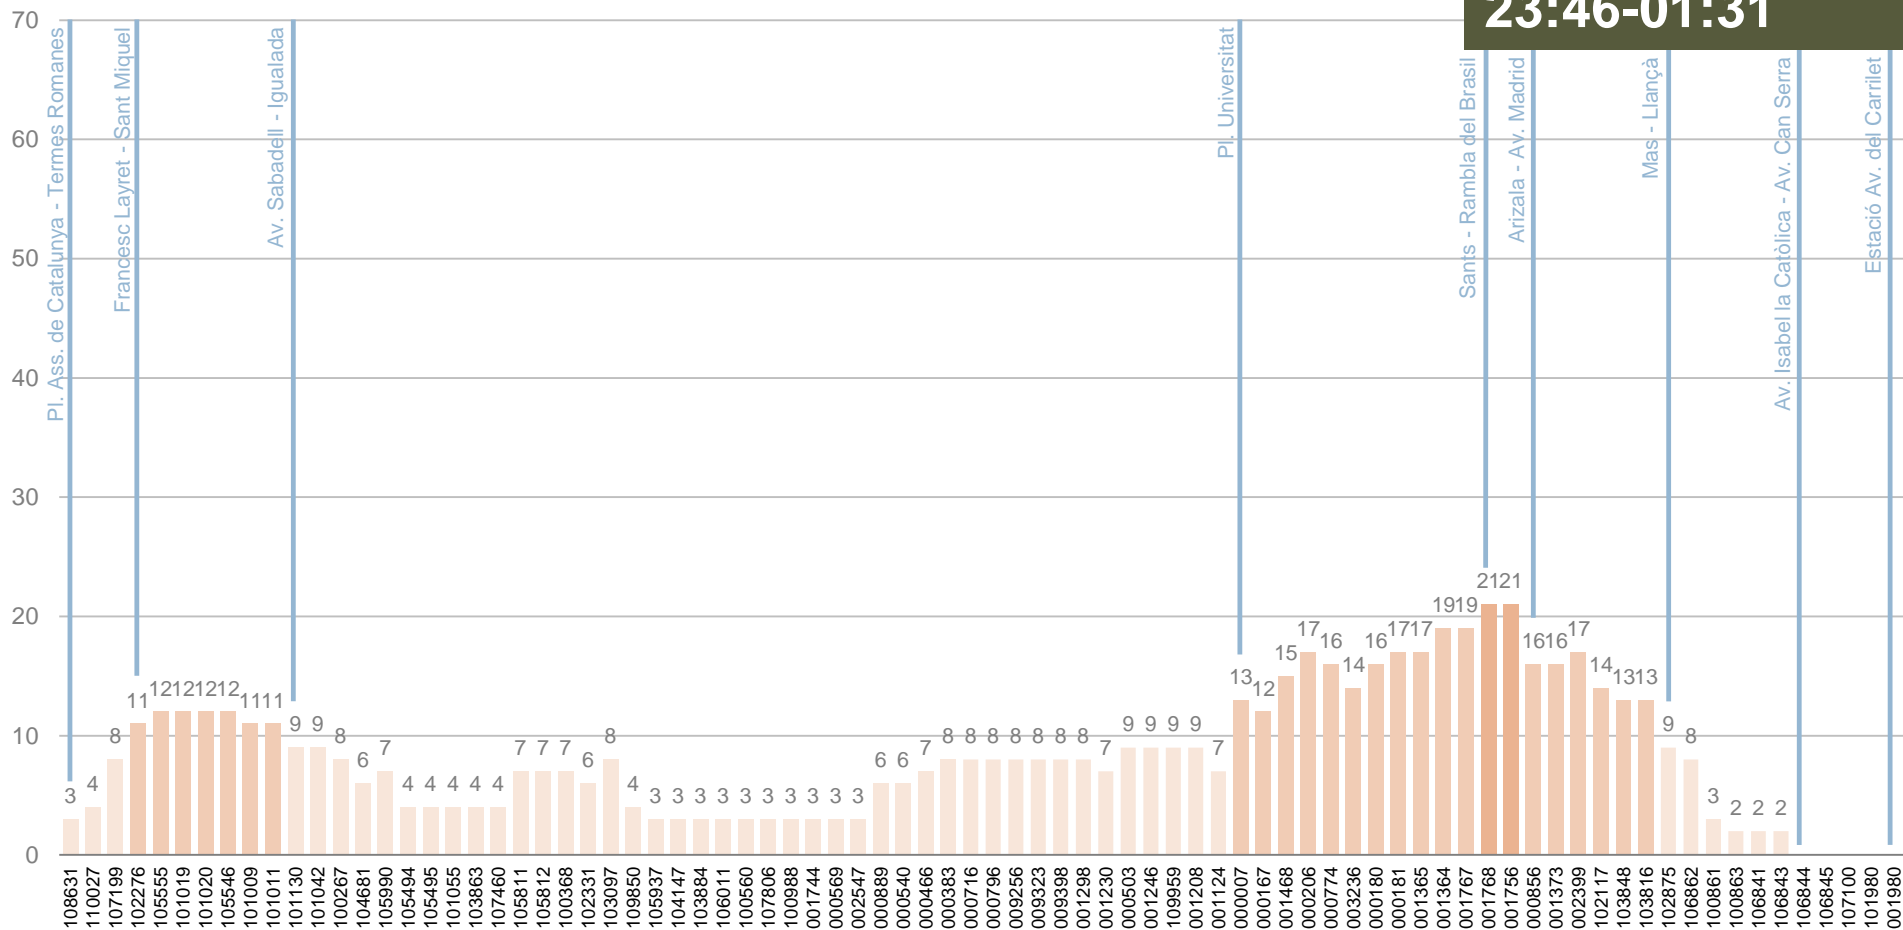

CÀRREGA DE L'EXPEDICIÓ MÉS CARREGADA

Viatgers que porta l'autobús de l'expedició més carregada després de cada parada

SENTIT 2: BADALONA – L'HOSPITALET

Expedició més carregada en el sentit 2:
23:46-01:31