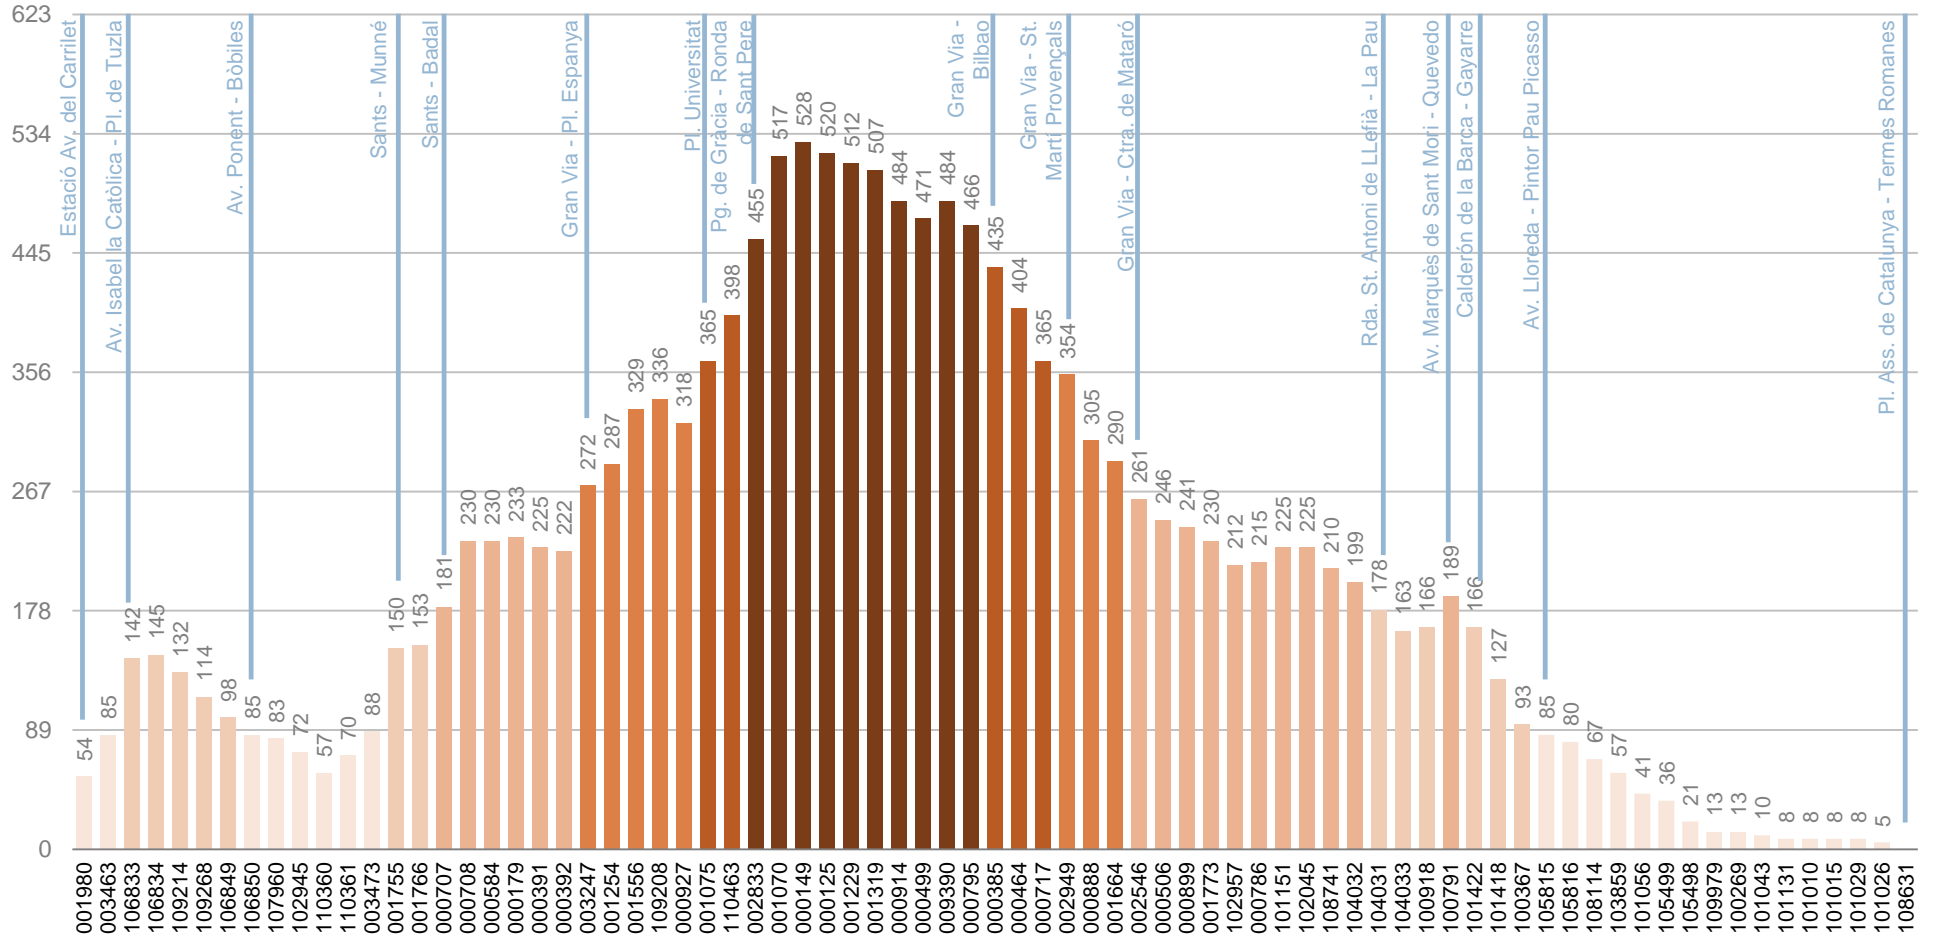

CÀRREGA

Viatgers en el conjunt del dia que porta l'autobús després de cada parada

SENTIT 1: L'HOSPITALET – BADALONA