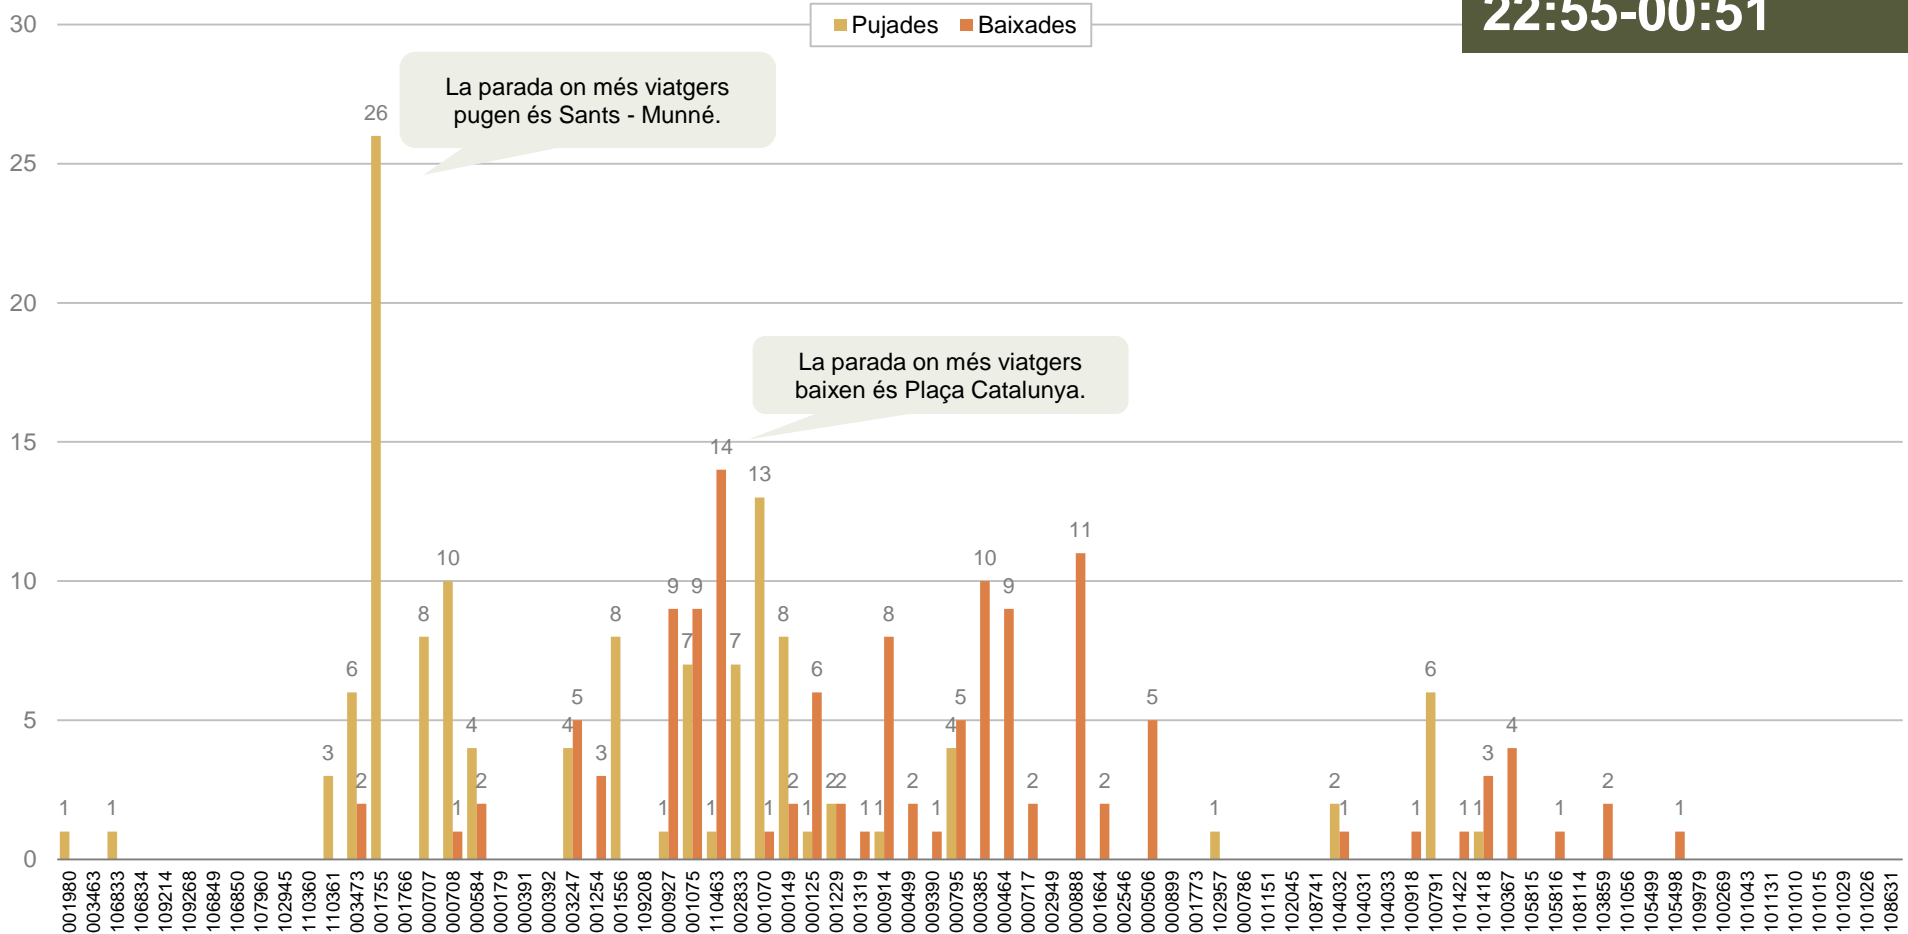

LLEGENDA DE COLORS**

- Menys de 30 viatgers
- De 30 a 45 viatgers
- De 46 a 60 viatgers
- Més de 60 viatgers

En el sentit 2, l'expedició més carregada és la de 23:46-01:31.

* El detall de la taula es pot observar amb precisió a l'annex que s'adjunta.

** Elaborada en base a la capacitat d'un vehicle estàndard.

PUJADES I BAIXADES DE L'EXPEDICIÓ MÉS CARREGADA

Viatgers de l'expedició més carregada segons parada de pujada i de baixada

SENTIT 1: L'HOSPITALET – BADALONA

Expedició més carregada en el sentit 1:
22:55-00:51

CÀRREGA DE L'EXPEDICIÓ MÉS CARREGADA

Viatgers que porta l'autobús de l'expedició més carregada després de cada parada

SENTIT 1: L'HOSPITALET – BADALONA