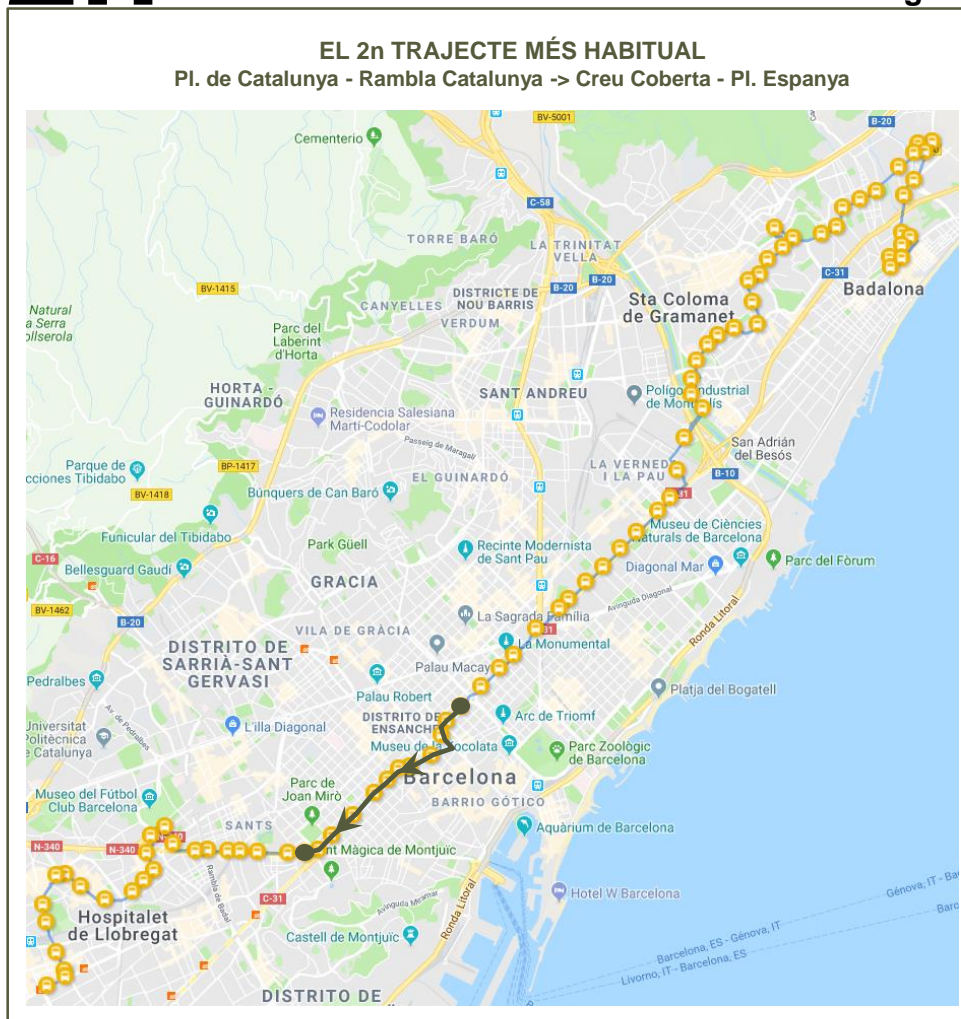

SENTIT 2: BADALONA – L'HOSPITALET

Expedició més carregada en el sentit 2:

23:46-01:31

La parada on més viatgers pugen és Pl. Universitat.

Les parades on més viatgers baixen són Arizala - Av. Madrid i Av. Miraflores - l'enginyer Moncunill.

MATRIU ORIGEN-DESTINACIÓ I PRINCIPALS TRAJECTES

PRINCIPALS TRAJECTES

Els trajectes que més viatgers han realitzat

SENTIT 1: L'HOSPITALET – BADALONA

PRINCIPALS TRAJECTES

Els trajectes que més viatgers han realitzat

SENTIT 1: L'HOSPITALET – BADALONA

1r

21 viatgers

PRINCIPALS TRAJECTES

Els trajectes que més viatgers han realitzat

SENTIT 2: BADALONA – L'HOSPITALET

PRINCIPALS TRAJECTES

Els trajectes que més viatgers han realitzat

SENTIT 2: BADALONA – L'HOSPITALET

1r

18 viatgers

PRINCIPALS TRAJECTES

Els trajectes que més viatgers han realitzat

SENTIT 2: BADALONA – L'HOSPITALET

2n

16 viatgers