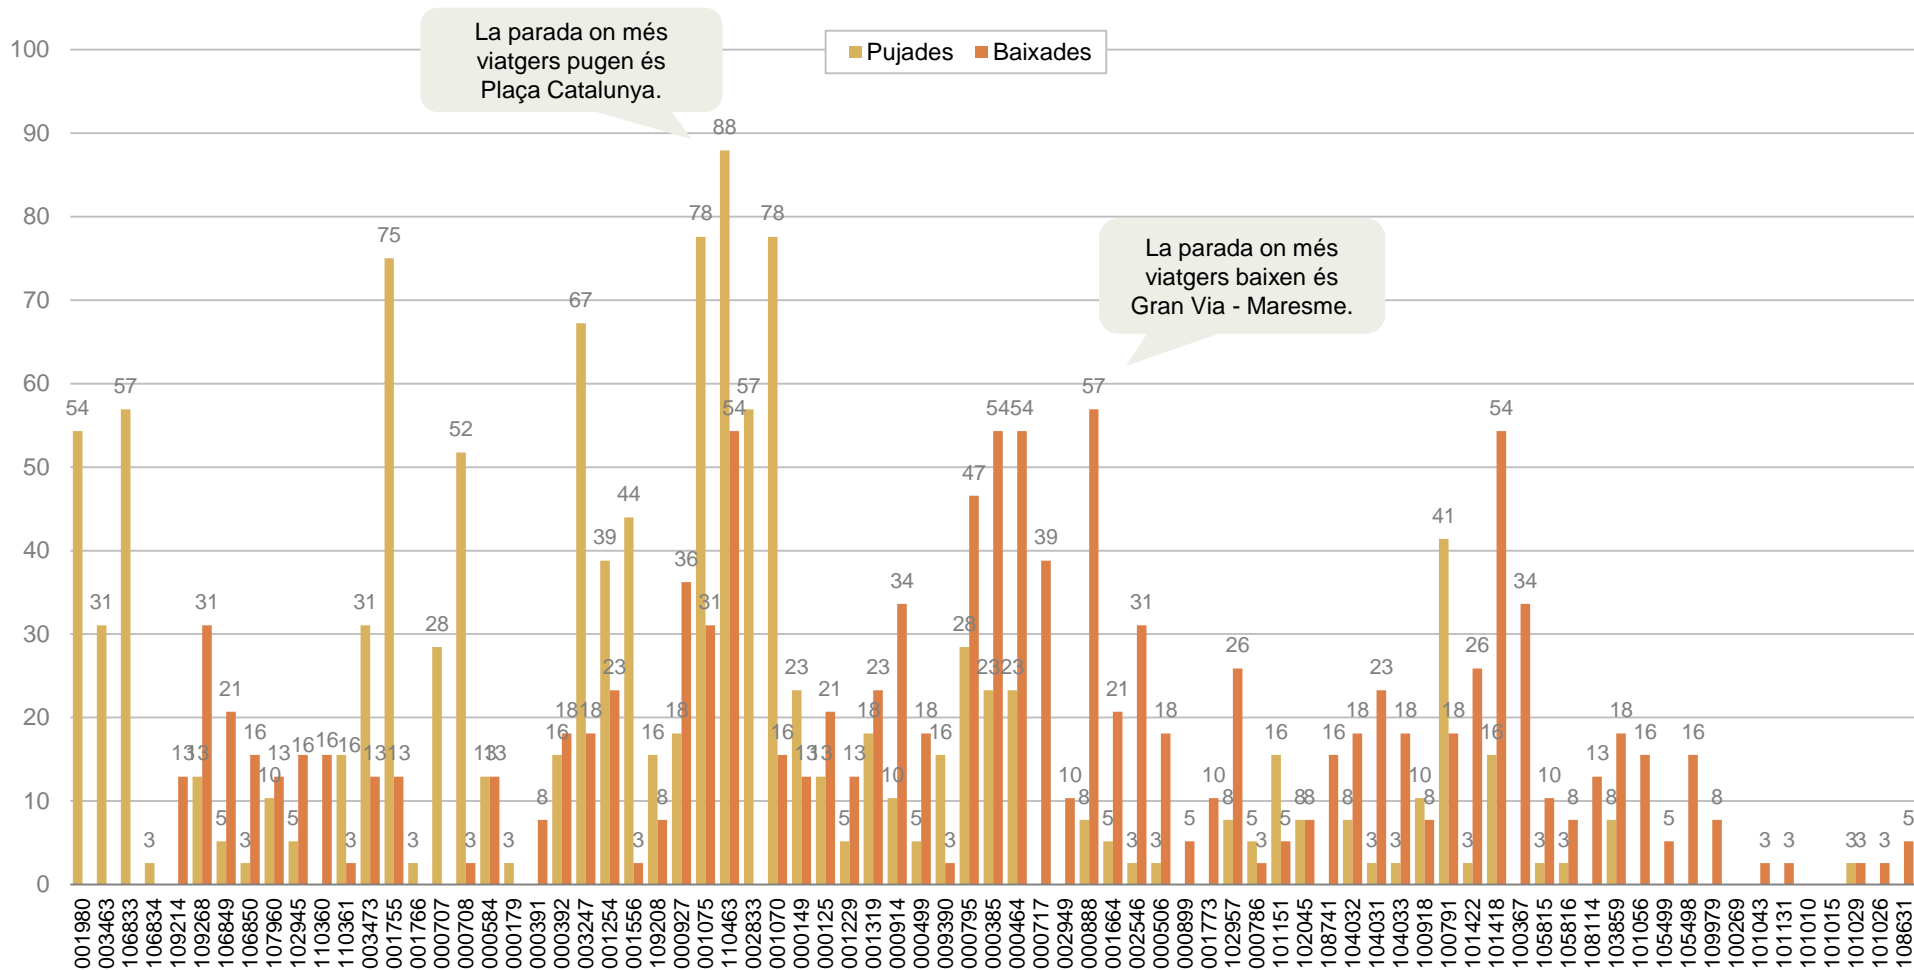

TORN AFORAT

TORN NO AFORAT

FITXA TÈCNICA

- **Línia aforada.** N2.
- **Població objectiu.** Usuaris de la línia N2 el dia de l'aforament.
- **Tècnica d'investigació.** Aforament d'usuaris d'autobús.
- **Data de l'aforament.** Dissabte 7 d'abril de 2018.
- **Horari de l'aforament.** De 22:45h a 06:53h.
- **Torns aforats.** S'han aforat sis dels onze torns que té la línia:
 - Torn 1: 22:45h – AFORAT
 - Torn 2: 22:55h – AFORAT
 - Torn 3: 23:05h – NO AFORAT
 - Torn 4: 23:15h – NO AFORAT
 - Torn 5: 23:25h – AFORAT
 - Torn 6: 23:35h – NO AFORAT
 - Torn 7: 23:45h – AFORAT
 - Torn 8: 23:55h – AFORAT
 - Torn 9: 00:05h – NO AFORAT
 - Torn 10: 00:15h – NO AFORAT
 - Torn 11: 00:25h – AFORAT
- **Ponderació.** Les dades recollides s'han expandit per cobrir tots els vehicles que donen servei a aquella línia, tant els aforats com els que no. Per tant, els 830 viatgers aforats s'han elevat a 2.147, que són les validacions registrades a tots els vehicles de la línia el dia del treball de camp, segons la informació facilitada per l'AMB. Així, doncs, les dades de viatgers que es presenten en aquest informe s'ofereixen ponderades, excepte quan es mostren dades expedició per expedició.
- **Tipus de vehicle.** S'ha considerat que el tipus de vehicle és l'estàndard, amb capacitat per a 90 persones.
- **Equip de camp.** 18 entrevistadors, 2 supervisors i una coordinadora.

RESULTATS

DISTRIBUCIÓ DELS VIATGERS PER QUART D'HORA, PUJADES I BAIXADES I CÀRREGA

DISTRIBUCIÓ DELS VIATGERS PER QUART D'HORA

Viatgers que pugen al bus per fraccions de quart d'hora

PUJADES I BAIXADES

Viatgers en el conjunt del dia segons parada de pujada i de baixada

SENTIT 1: L'HOSPITALET - BADALONA

PUJADES I BAIXADES

Viatgers en el conjunt del dia segons parada de pujada i de baixada

SENTIT 2: BADALONA – L'HOSPITALET

CÀRREGA

Viatgers en el conjunt del dia que porta l'autobús després de cada parada