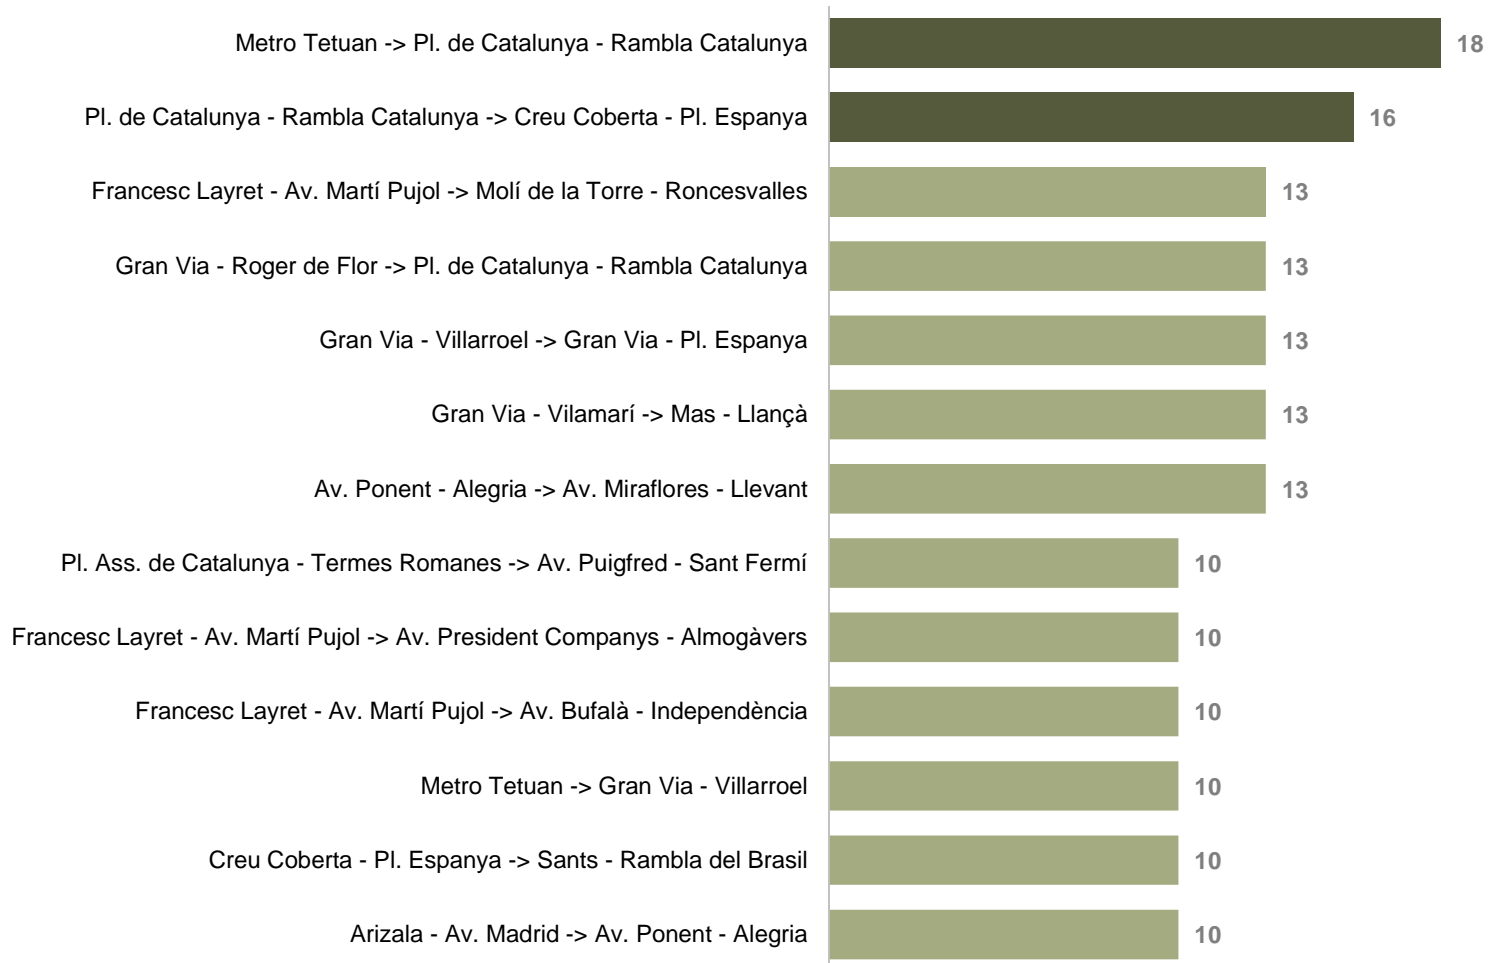

MATRIU ORIGEN-DESTINACIÓ I PRINCIPALS TRAJECTES

PRINCIPALS TRAJECTES

Els trajectes que més viatgers han realitzat

SENTIT 1: L'HOSPITALET – BADALONA

PRINCIPALS TRAJECTES

Els trajectes que més viatgers han realitzat

SENTIT 1: L'HOSPITALET – BADALONA

1r

21 viatgers

PRINCIPALS TRAJECTES

Els trajectes que més viatgers han realitzat

SENTIT 2: BADALONA – L'HOSPITALET

PRINCIPALS TRAJECTES

Els trajectes que més viatgers han realitzat

SENTIT 2: BADALONA – L'HOSPITALET

1r

18 viatgers

PRINCIPALS TRAJECTES

Els trajectes que més viatgers han realitzat

SENTIT 2: BADALONA – L'HOSPITALET

2n

16 viatgers