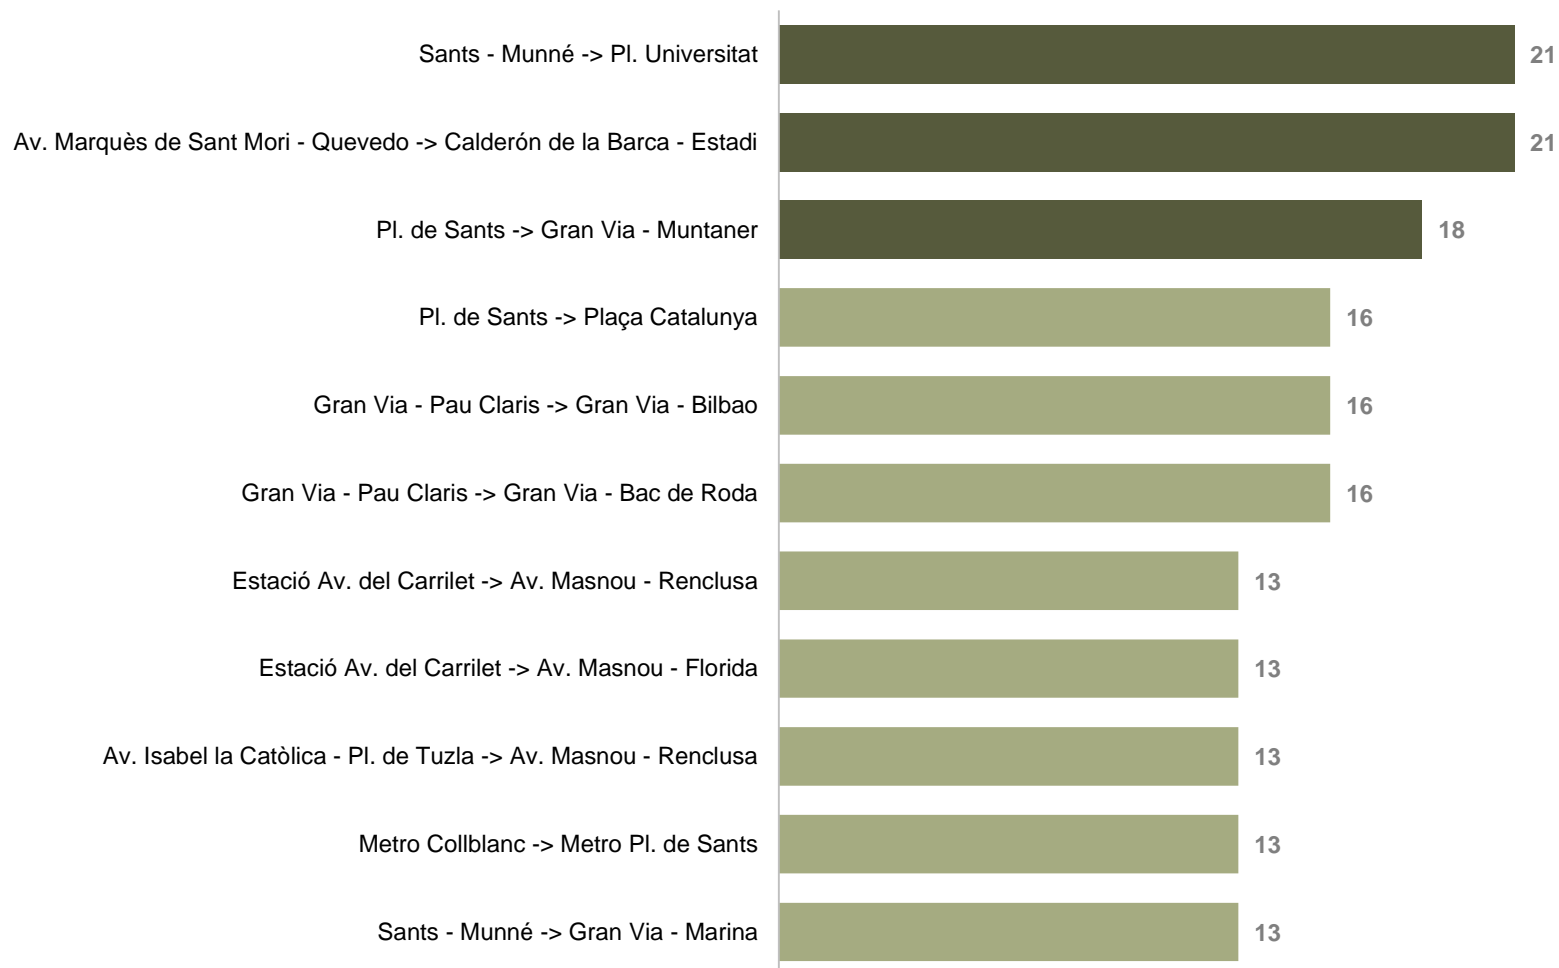

SENTIT 2: BADALONA – L'HOSPITALET

Expedició més carregada en el sentit 2:

23:46-01:31

La parada on més viatgers pugen és Pl. Universitat.

Les parades on més viatgers baixen són Arizala - Av. Madrid i Av. Miraflores - l'enginyer Moncunill.

CÀRREGA DE L'EXPEDICIÓ MÉS CARREGADA

Viatgers que porta l'autobús de l'expedició més carregada després de cada parada

SENTIT 2: BADALONA – L'HOSPITALET

Expedició més carregada en el sentit 2:
23:46-01:31

MATRIU ORIGEN-DESTINACIÓ I PRINCIPALS TRAJECTES

PRINCIPALS TRAJECTES

Els trajectes que més viatgers han realitzat

SENTIT 1: L'HOSPITALET – BADALONA

PRINCIPALS TRAJECTES

Els trajectes que més viatgers han realitzat

SENTIT 1: L'HOSPITALET – BADALONA

1r

21 viatgers

PRINCIPALS TRAJECTES

Els trajectes que més viatgers han realitzat

SENTIT 2: BADALONA – L'HOSPITALET

PRINCIPALS TRAJECTES

Els trajectes que més viatgers han realitzat