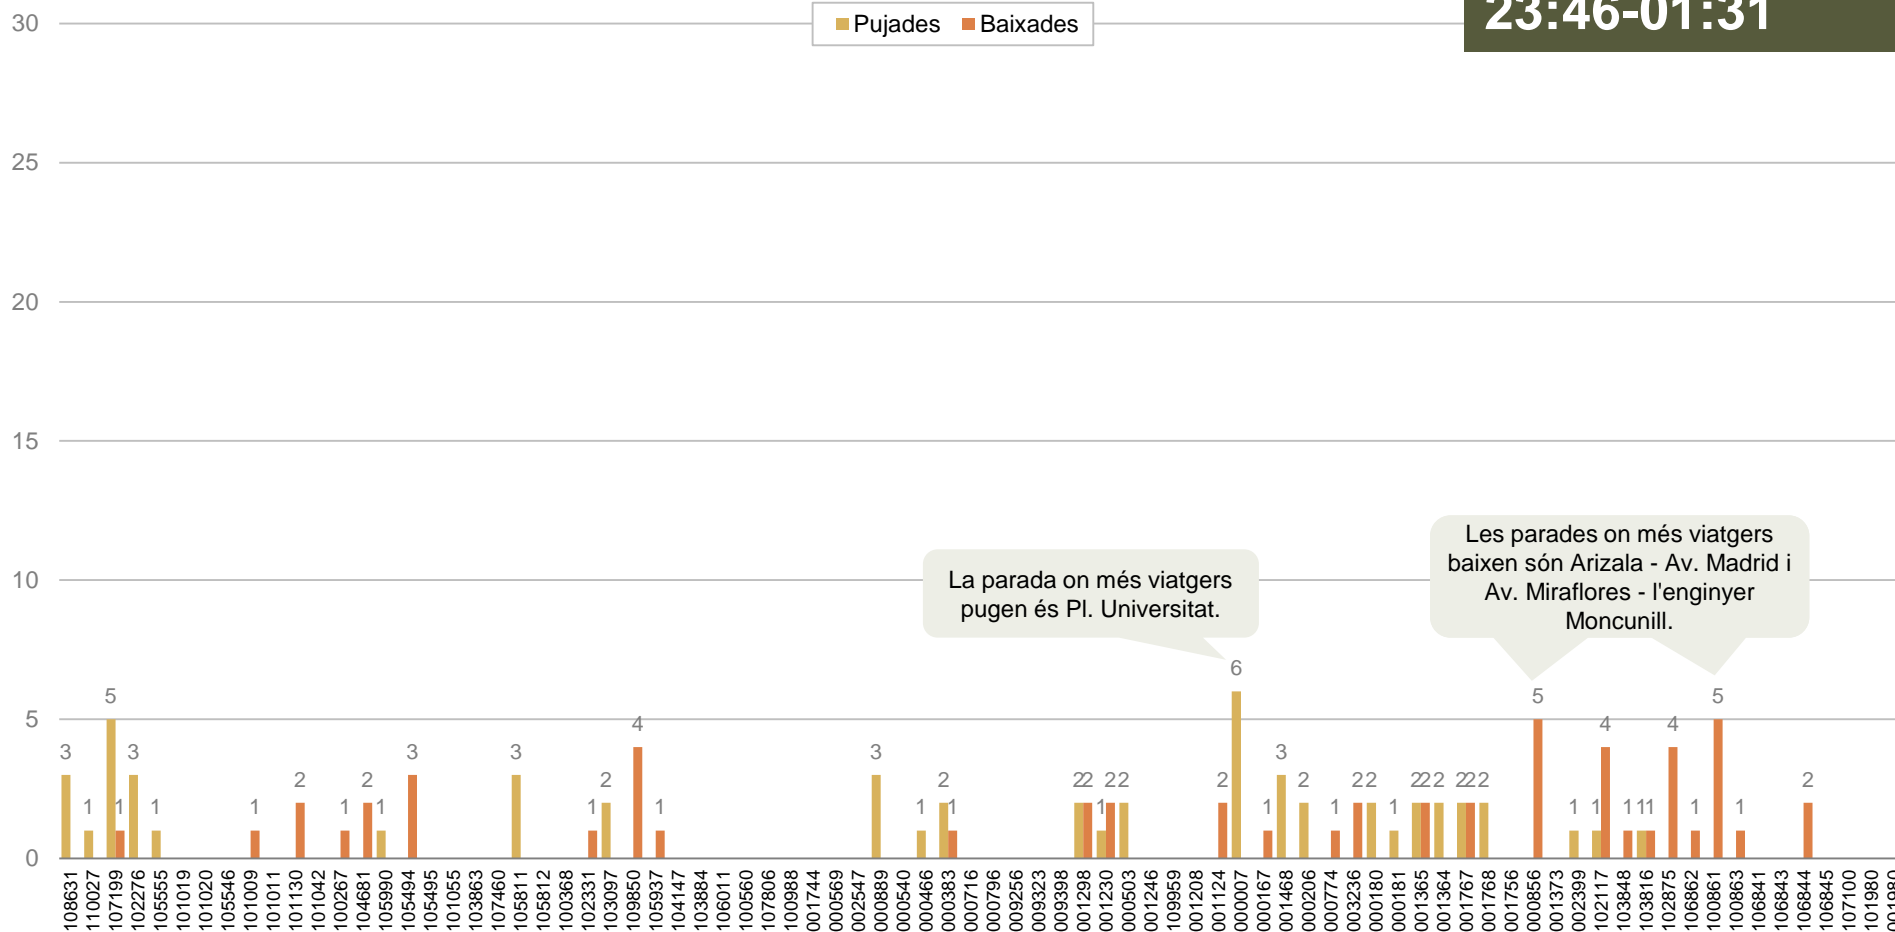

Expedició més carregada en el sentit 1:
22:55-00:51

* Gran Via - Viladomat
** Gran Via - Pau Claris

PUJADES I BAIXADES DE L'EXPEDICIÓ MÉS CARREGADA

Viatgers de l'expedició més carregada segons parada de pujada i de baixada

SENTIT 2: BADALONA – L'HOSPITALET

Expedició més carregada en el sentit 2:

23:46-01:31

La parada on més viatgers pugen és Pl. Universitat.

Les parades on més viatgers baixen són Arizala - Av. Madrid i Av. Miraflores - l'enginyer Moncunill.