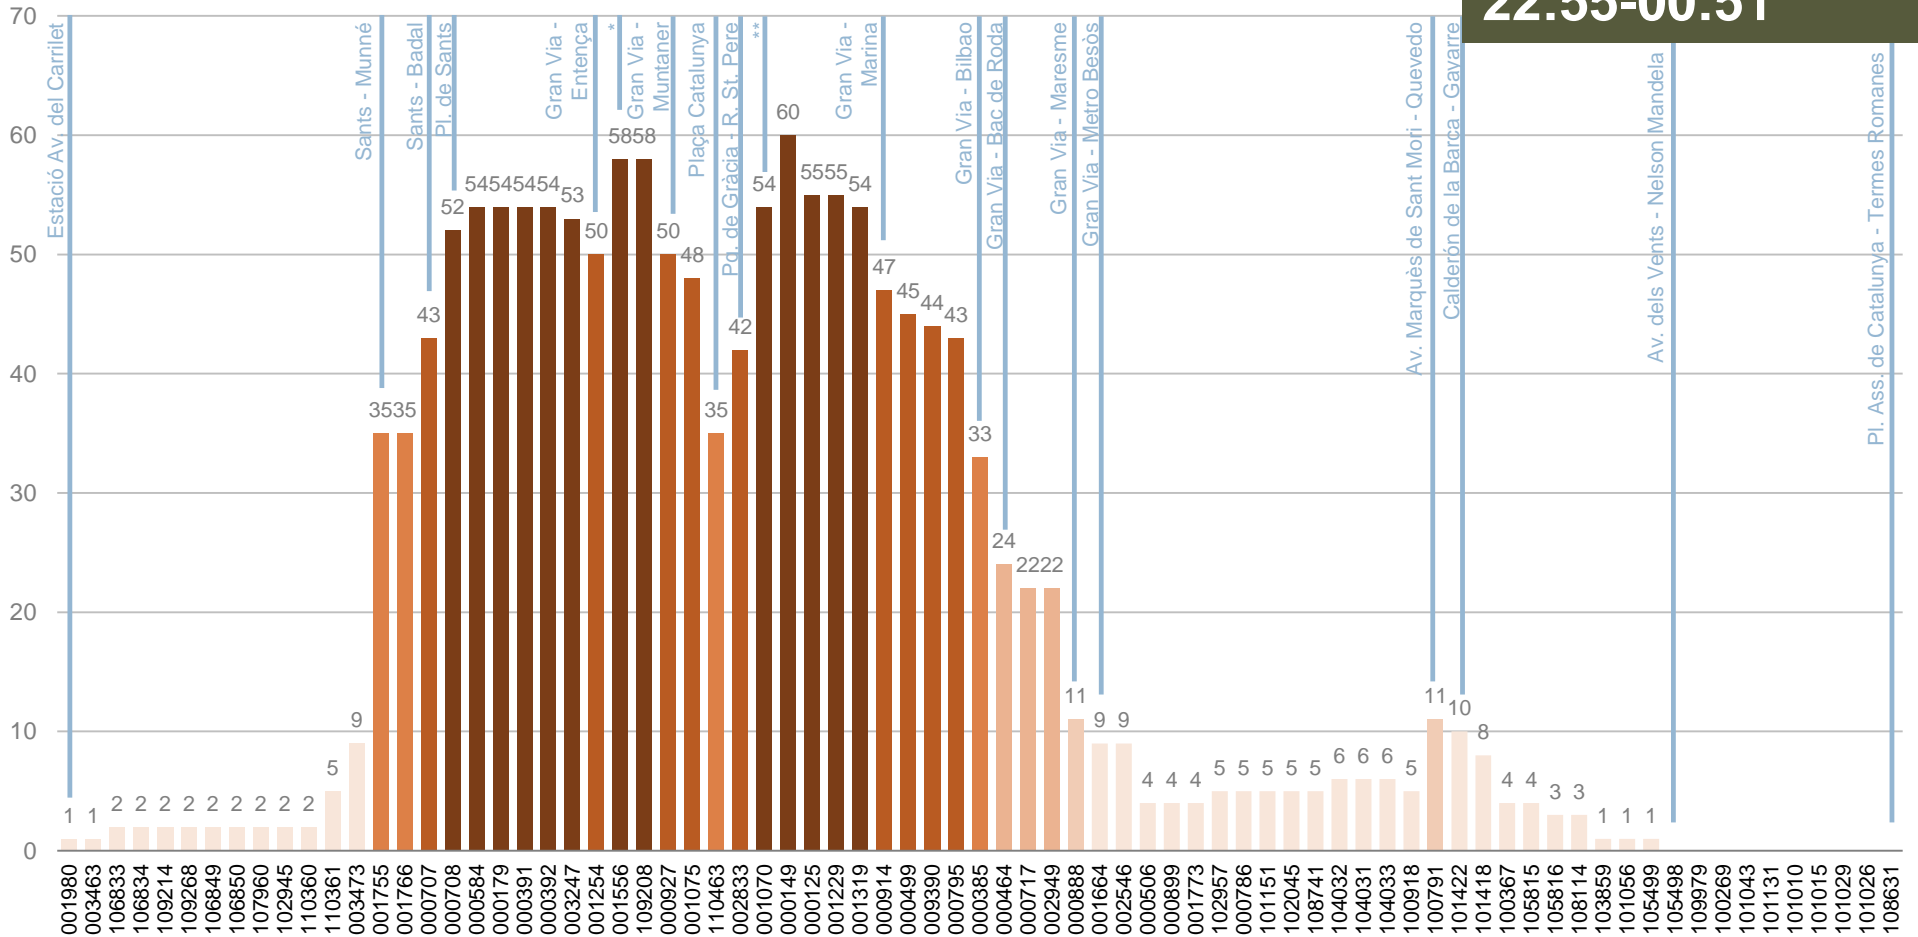

SENTIT 1: L'HOSPITALET – BADALONA

Expedició més carregada en el sentit 1:
22:55-00:51

* Gran Via - Viladomat
** Gran Via - Pau Claris