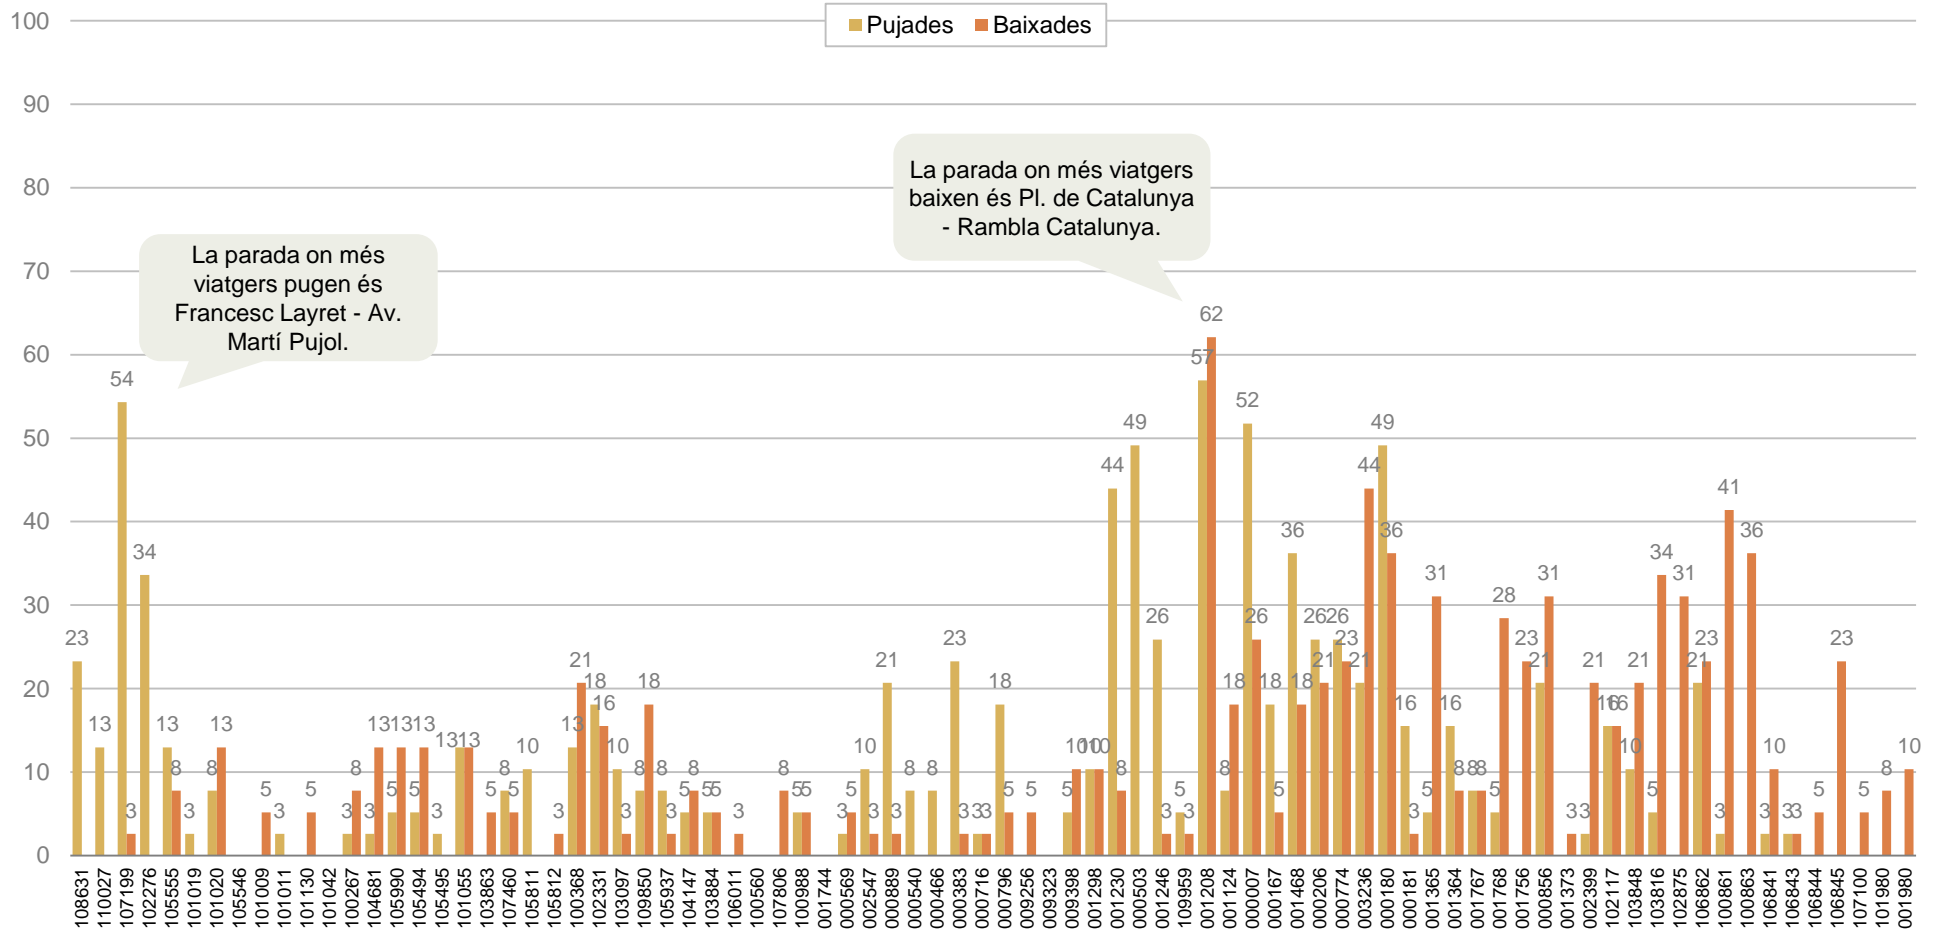

RESULTATS

DISTRIBUCIÓ DELS VIATGERS PER QUART D'HORA, PUJADES I BAIXADES I CÀRREGA

DISTRIBUCIÓ DELS VIATGERS PER QUART D'HORA

Viatgers que pugen al bus per fraccions de quart d'hora

PUJADES I BAIXADES

Viatgers en el conjunt del dia segons parada de pujada i de baixada

SENTIT 1: L'HOSPITALET - BADALONA

PUJADES I BAIXADES

Viatgers en el conjunt del dia segons parada de pujada i de baixada

SENTIT 2: BADALONA – L'HOSPITALET

CÀRREGA

Viatgers en el conjunt del dia que porta l'autobús després de cada parada

LLEGGENDA DE COLORS**

- Menys de 30 viatgers
- De 30 a 45 viatgers
- De 46 a 60 viatgers
- Més de 60 viatgers

En el sentit 1, l'expedició més carregada és la de 22:55-00:51.

* El detall de la taula es pot observar amb precisió a l'annex que s'adjunta.