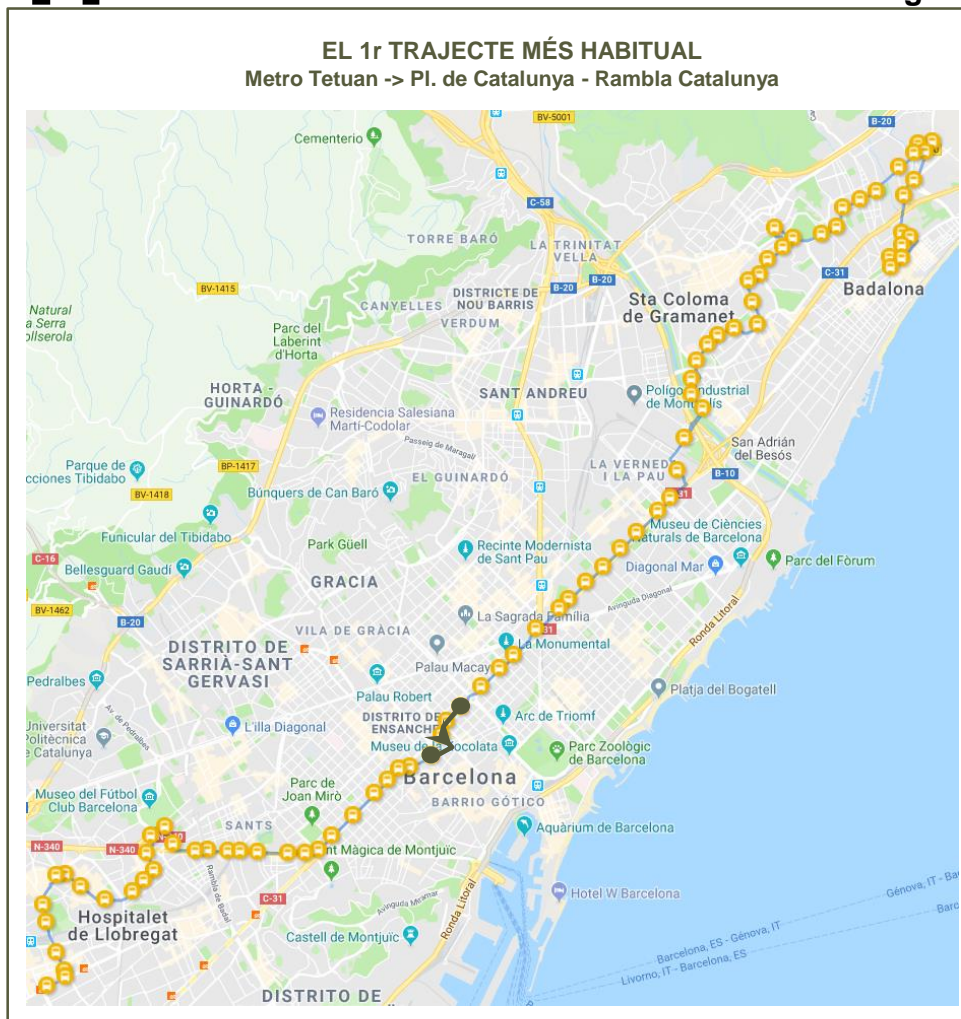

SENTIT 2: BADALONA – L'HOSPITALET

Expedició més carregada en el sentit 2:

23:46-01:31

La parada on més viatgers pugen és Pl. Universitat.

Les parades on més viatgers baixen són Arizala - Av. Madrid i Av. Miraflores - l'enginyer Moncunill.

MATRIU ORIGEN-DESTINACIÓ I PRINCIPALS TRAJECTES

PRINCIPALS TRAJECTES

Els trajectes que més viatgers han realitzat

SENTIT 1: L'HOSPITALET – BADALONA

PRINCIPALS TRAJECTES

Els trajectes que més viatgers han realitzat

SENTIT 1: L'HOSPITALET – BADALONA

1r

21 viatgers

PRINCIPALS TRAJECTES

Els trajectes que més viatgers han realitzat

SENTIT 2: BADALONA – L'HOSPITALET

PRINCIPALS TRAJECTES

Els trajectes que més viatgers han realitzat

SENTIT 2: BADALONA – L'HOSPITALET

1r

18 viatgers

PRINCIPALS TRAJECTES

Els trajectes que més viatgers han realitzat

SENTIT 2: BADALONA – L'HOSPITALET

2n

16 viatgers