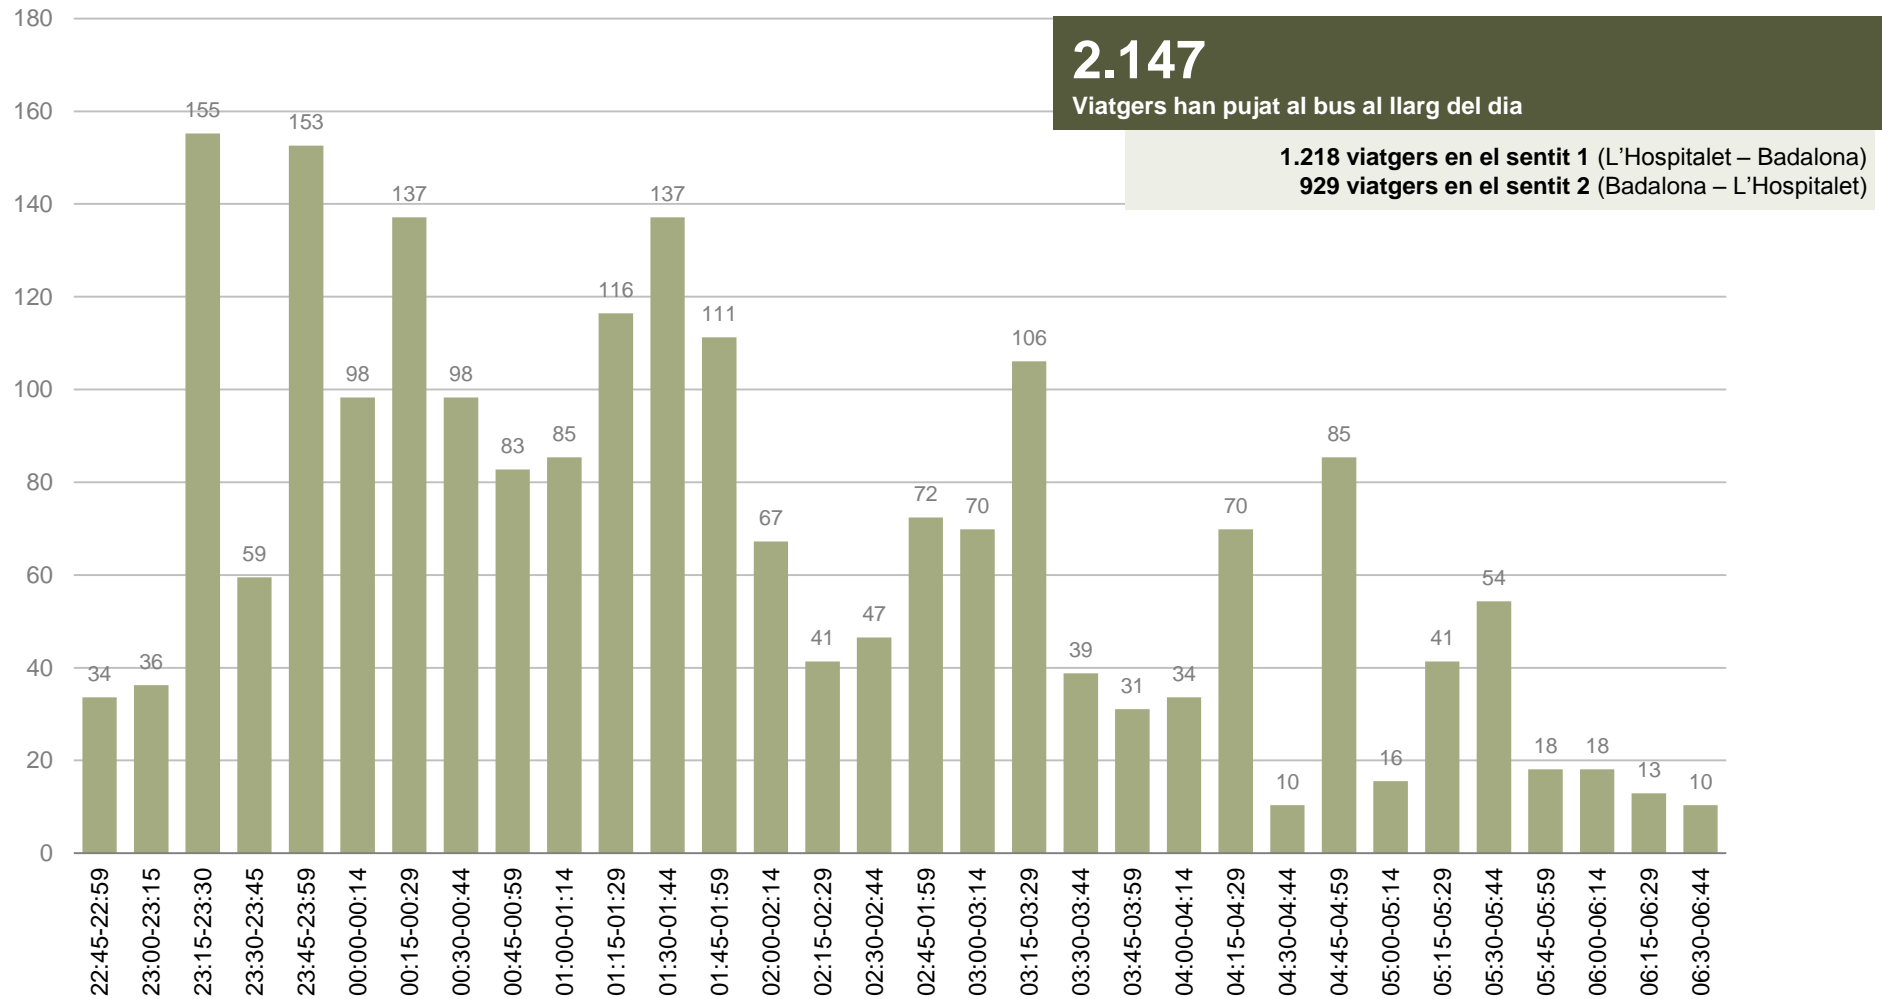

RESULTATS

DISTRIBUCIÓ DELS VIATGERS PER QUART D'HORA, PUJADES I BAIXADES I CÀRREGA

DISTRIBUCIÓ DELS VIATGERS PER QUART D'HORA

Viatgers que pugen al bus per fraccions de quart d'hora

PUJADES I BAIXADES

Viatgers en el conjunt del dia segons parada de pujada i de baixada

SENTIT 1: L'HOSPITALET - BADALONA

PUJADES I BAIXADES

Viatgers en el conjunt del dia segons parada de pujada i de baixada

SENTIT 2: BADALONA – L'HOSPITALET

CÀRREGA

Viatgers en el conjunt del dia que porta l'autobús després de cada parada