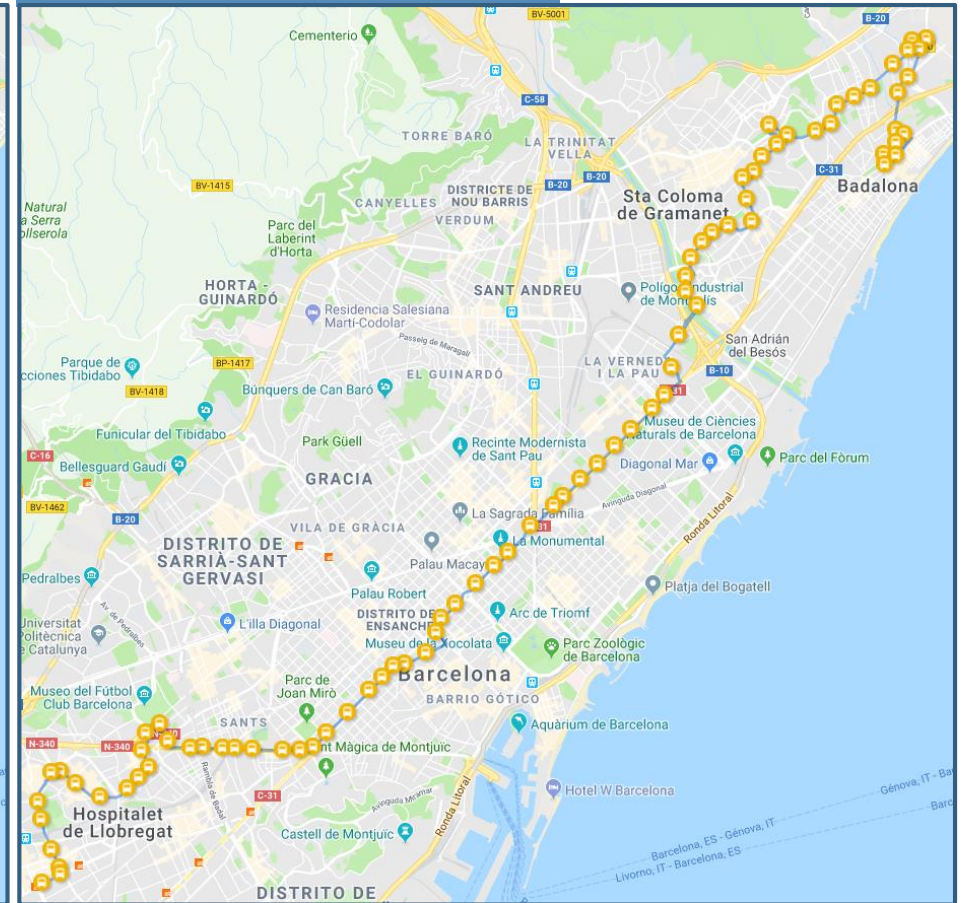

SENTIT 2: BADALONA – L'HOSPITALET