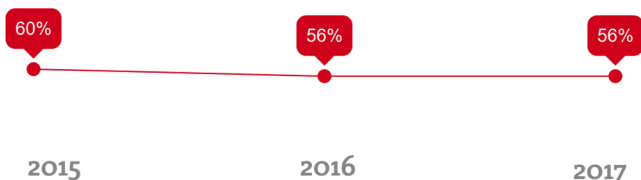

Accessibilitat per fer la compra

Dades de l'Àrea Metropolitana de Barcelona

Les botigues, mercats i supermercats compten amb accessos fàcils?

El **56%** considera que molt o bastant

En els 3 darrers anys la percepció positiva ha disminuït en **4** punts

La percepció varia segons la grandària del municipi. Les persones que viuen en municipis de menys de 100.000 habitants tenen una opinió més positiva

Els comerços estan 'molt' o 'bastant' preparats per l'accés de les persones