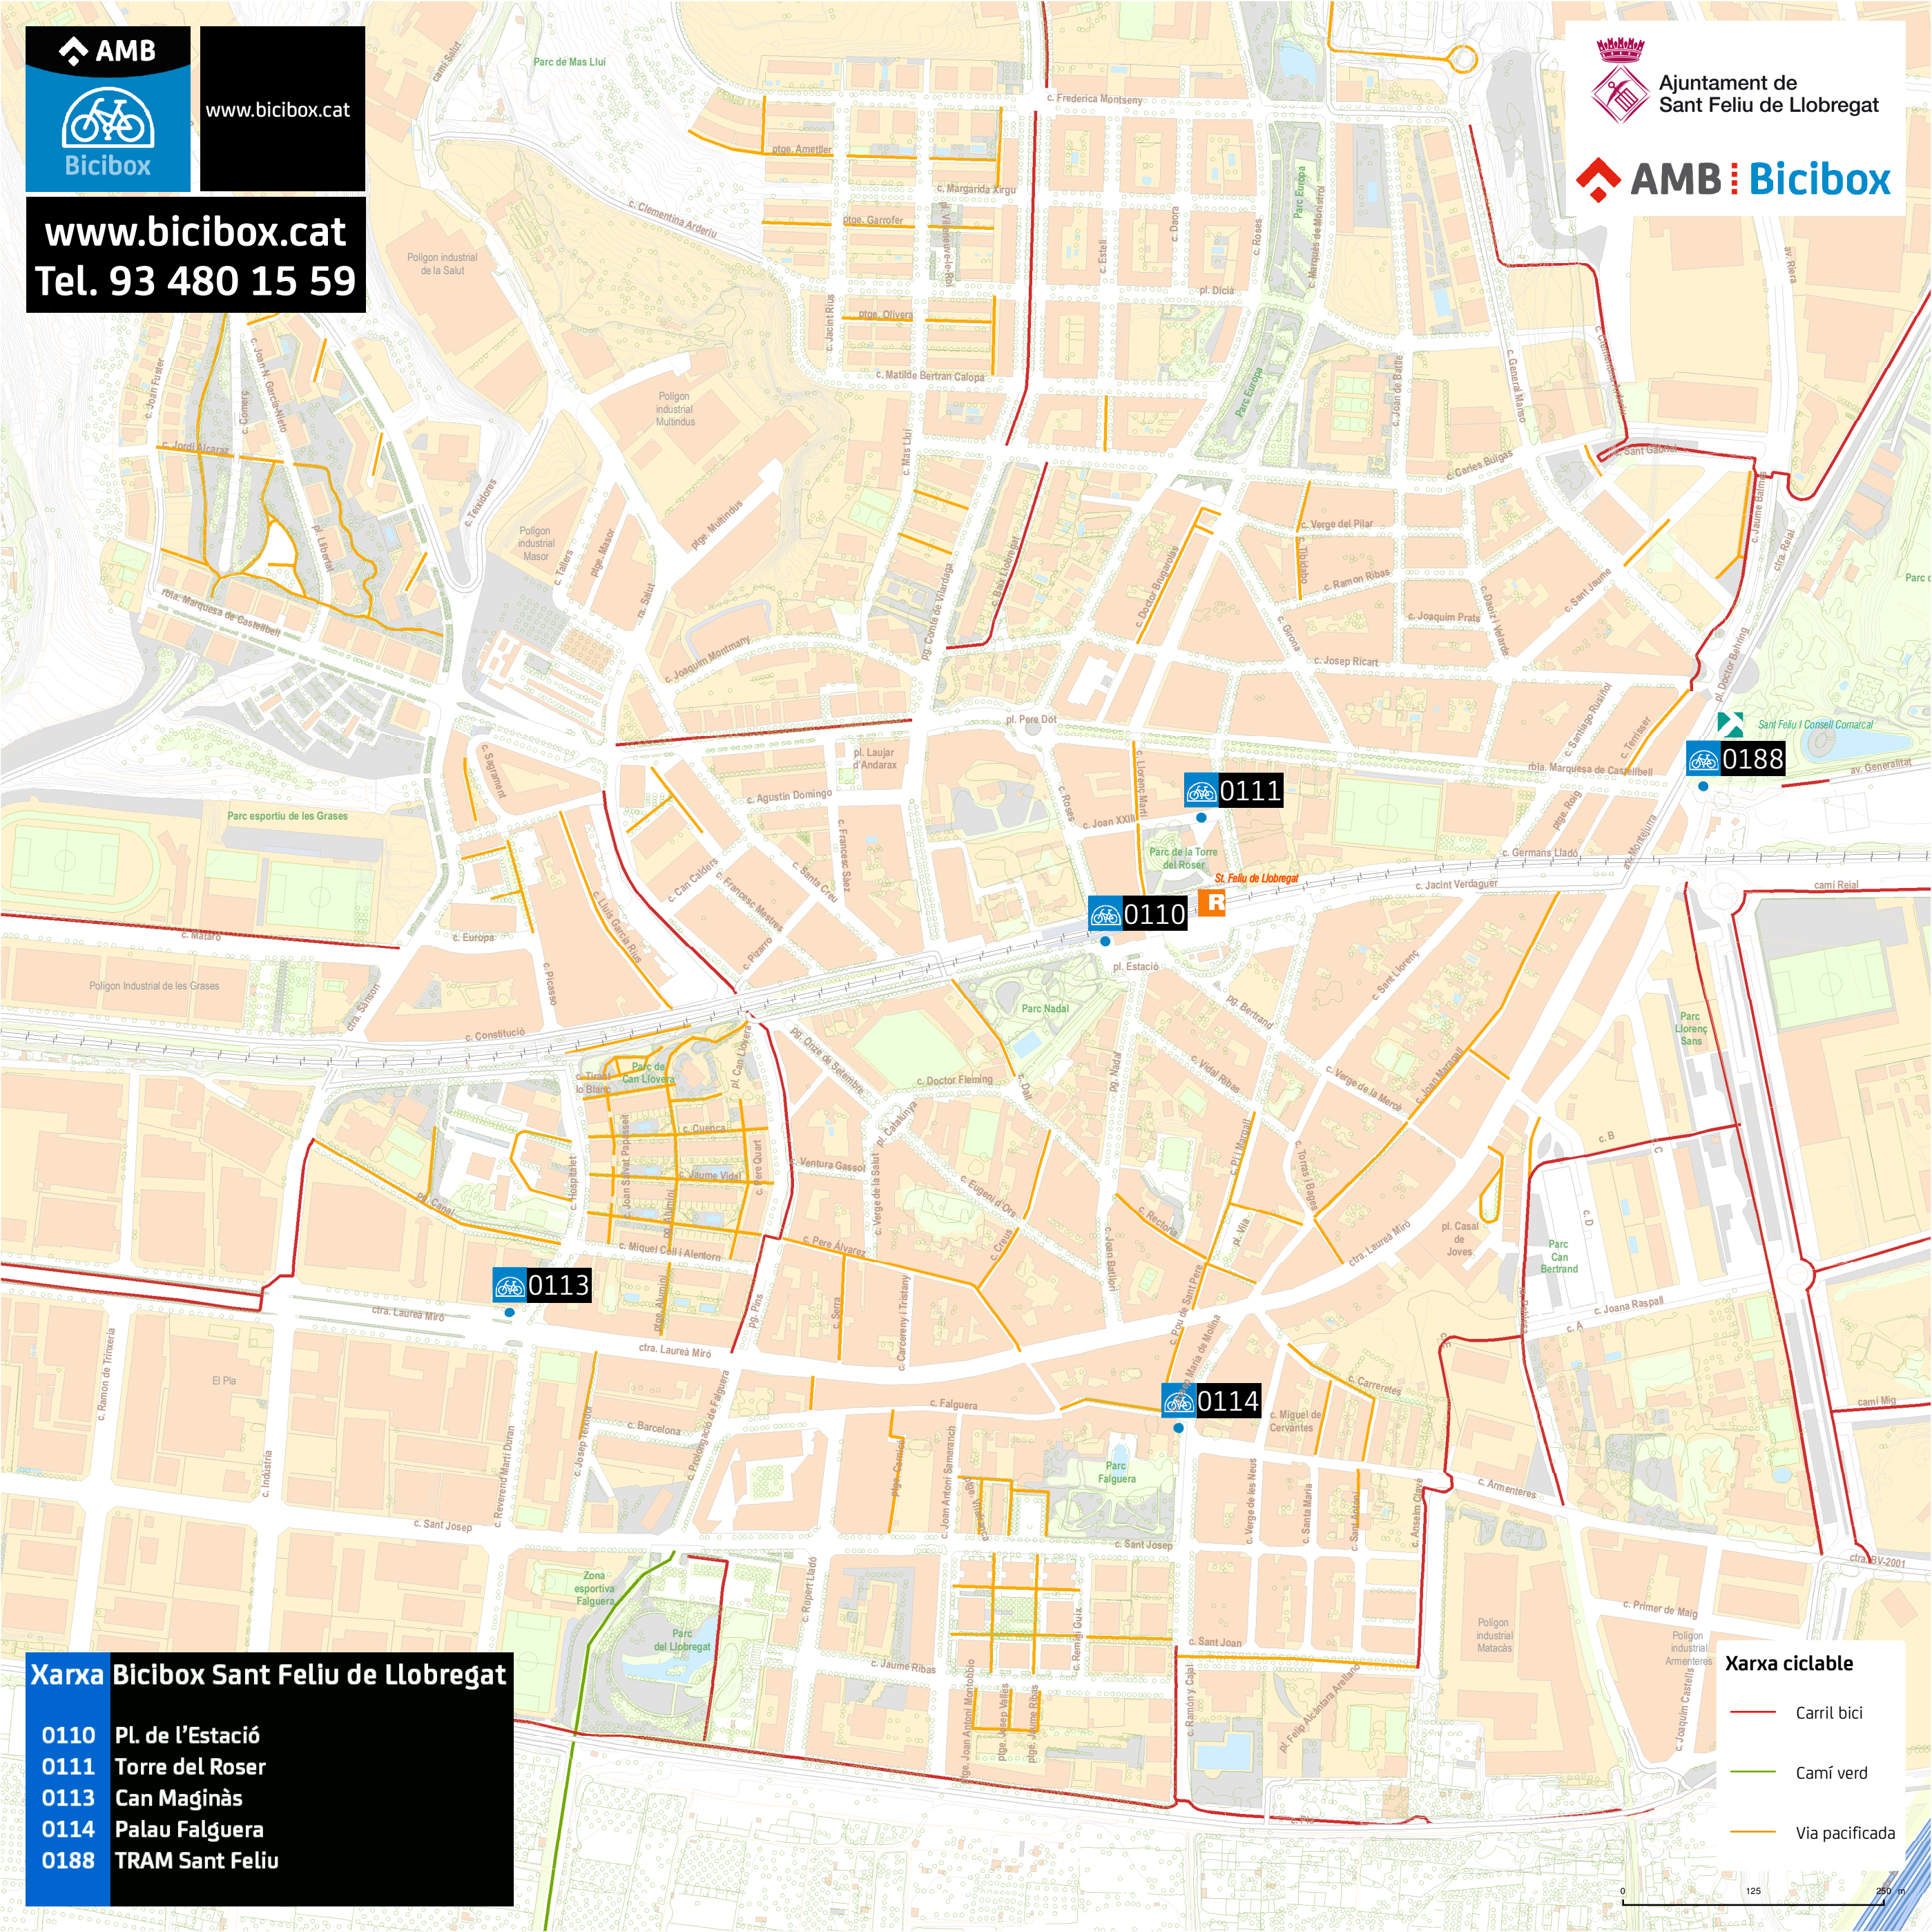

Bicibox

www.bicibox.cat

www.bicibox.cat
Tel. 93 480 15 59

Ajuntament de
Sant Feliu de Llobregat

AMB Bicibox

Xarxa Bicibox Sant Feliu de Llobregat

- 0110 PL. de l'Estació
- 0111 Torre del Roser
- 0113 Can Maginàs
- 0114 Palau Falguera
- 0188 TRAM Sant Feliu

Xarxa ciclable

- Carril bici
- Camí verd
- Via pacificada